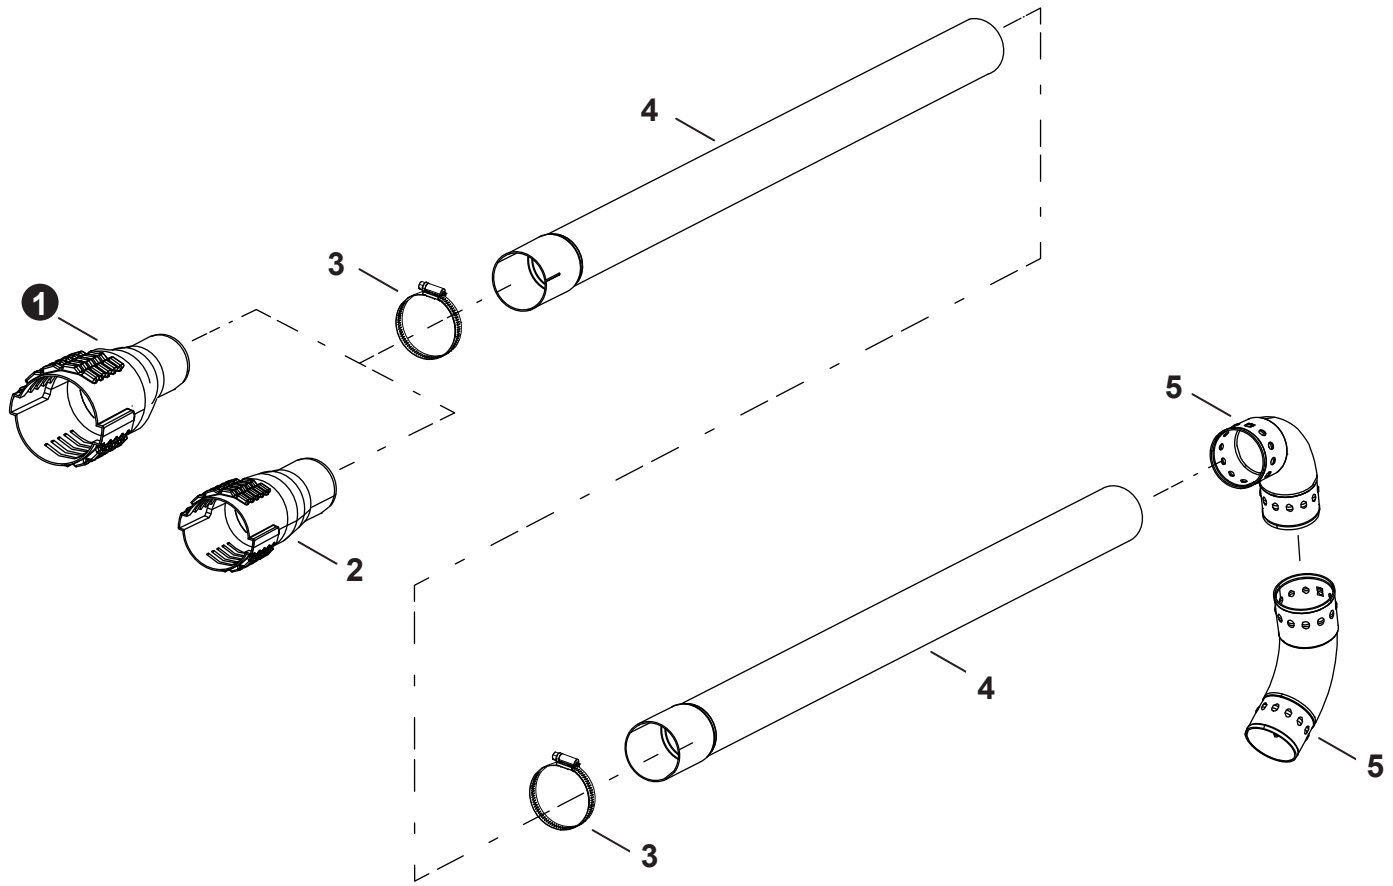

**99944100026**  
**Rain Gutter Kit**  
Kit gouttière

**For Models / pour les modèles:**

- ES-250
- ES-255
- PB-250
- PB-250LN
- PB-251
- PB-255
- PB-255LN
- PB-2520
- PB-2620
- PB-265L
- PB-265LN
- PB-500
- PB-580
- PB-610
- PB-620
- PB-651
- PB-751
- PB-755
- PB-755S

**ECHO Incorporated**

400 Oakwood Road, Lake Zurich, Illinois 60047

[WWW.ECHO-USA.COM](http://WWW.ECHO-USA.COM)

©2018 ECHO Incorporated. All Rights Reserved

P/N 99922238000  
REVISED 11/27/18

NO.	PART NUMBER	QTY.	DESCRIPTION	NOM DE LA PIÈCE
1	E165000990	1	ADAPTER - 90 mm OD	ADAPTATEUR - 90 mm DX
2	E165000230	1	ADAPTER - 86 mm OD	ADAPTATEUR - 86 mm DX
3	21041304260	2	CLAMP	COLLIER
4	21001504260	2	TUBE, BLOWER - STRAIGHT	TUBE DE SOUFFLEUR - CYLINDRIQUE
5	21002304260	2	TUBE, BLOWER - ELBOW	TUBE DE SOUFFLEUR - COUDE