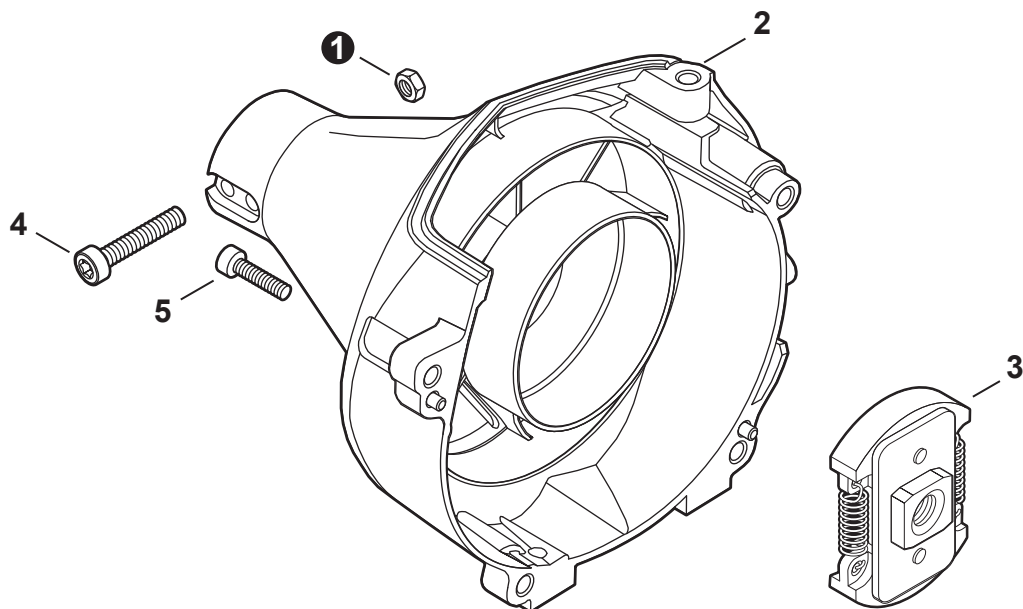

NO.	PART NUMBER	QTY.	DESCRIPTION	NOM DE LA PIÈCE
1	90050000005	2	NUT M5	ÉCROU M5
2	P021015732	1	COVER ASSY, FAN	ASSEMBLAGE COUVRE-VENTILATEUR
3	A056000230	1	CLUTCH ASSY	BLOC D'EMBRAYAGE
4	V805000170	2	BOLT, TORX 5×25	BOULON TORX 5×25
5	V804000060	4	BOLT, TORX 4×16	BOULON TORX 4×16