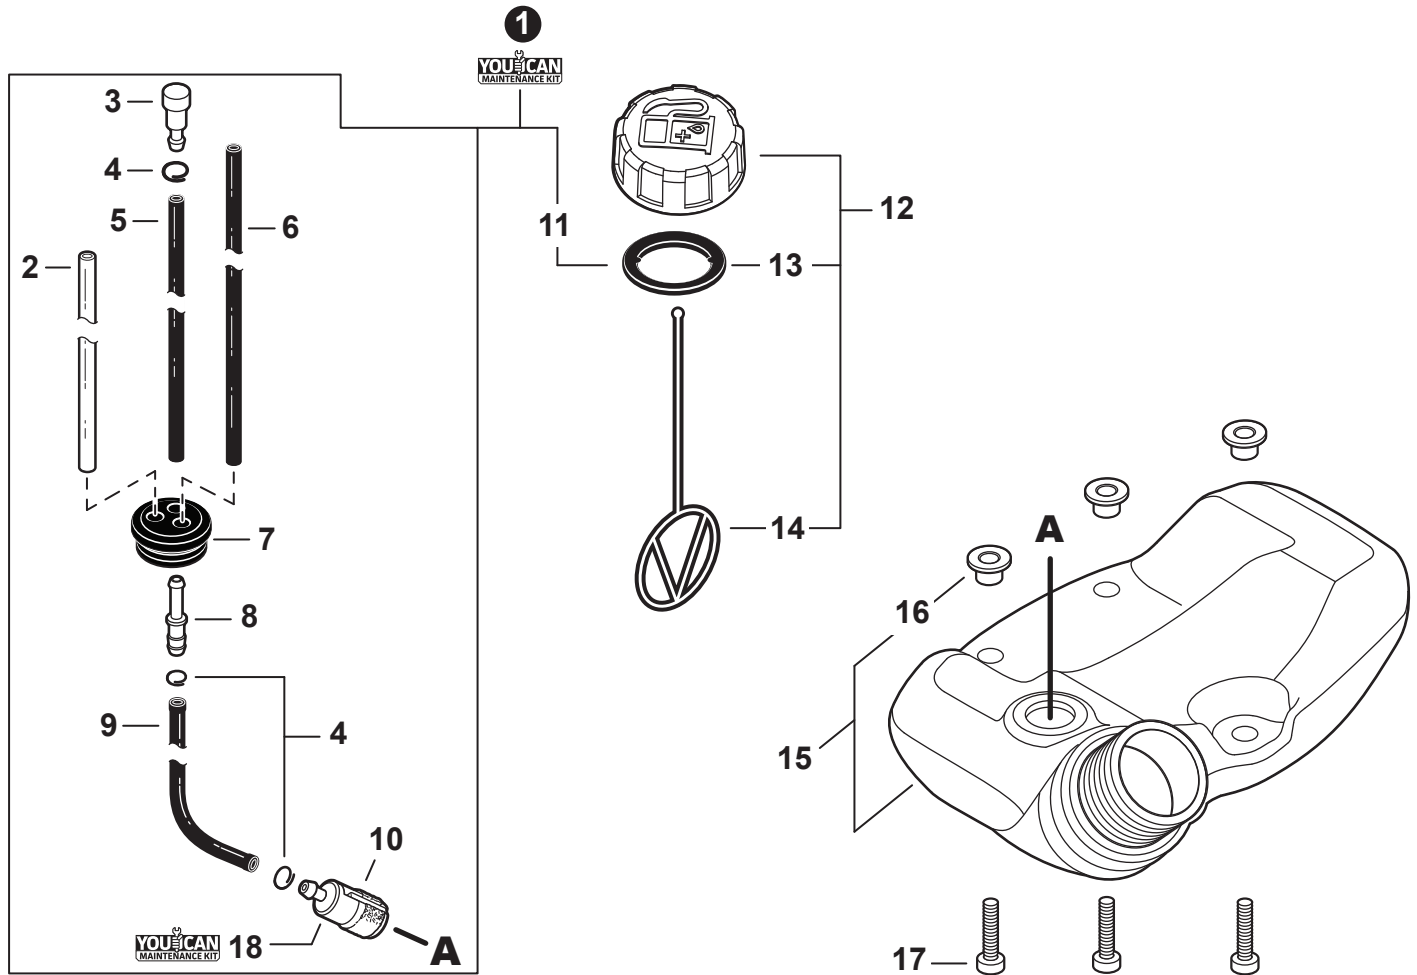

NO.	PART NUMBER	QTY.	DESCRIPTION	NOM DE LA PIÈCE
1	90116Y	1	FILTER KIT, AIR - YOUCAN™	KIT DE FILTRE D'AIR - YOUCAN™
2	V299000250	1	+THUMBSCREW	+VIS À SERRAGE À MAIN
3	A232001850	1	+COVER, AIR FILTER	+COUVERCLE DU FILTRE D'AIR
4	89012152730	1	+LABEL, CHOKE	+ÉTIQUETTE - ÉTRANGLEUR
5	A226001410	1	+FILTER, AIR - DOUBLE LAYER	+FILTRE D'AIR - COUCHE DOUBLE
6	V805000100	2	BOLT, TORX 5×65	BOULON TORX 5×65
7	12901152730	1	PLATE, PREVENT	PLAQUE, PRÉVENTION
8	P021012870	1	CASE ASSY, AIR FILTER	BOÎTIER DE FILTRE D'AIR COMPLET
9	V103001500	1	GASKET, INTAKE	JOINT D'ADMISSION
10	V805000160	2	BOLT, TORX 5×20	BOULON TORX 5×20
11	13001744331	1	INSULATOR, INTAKE	ISOLATEUR D'ADMISSION
12	90050000005	2	NUT M5	ÉCROU M5
13	V103001360	1	HEAT SHIELD, INTAKE	BOUCLIER THERMIQUE ADMISSION
14	90152Y	1	TUNE-UP KIT - YOUCAN™	KIT DE MISE AU POINT - YOUCAN™
15	P021015981	1	GASKET KIT: ENGINE, INTAKE, EXHAUST	KIT DE JOINTS - MOTEUR, ADMISSION, ÉCHAPPEMENT

NO.	PART NUMBER	QTY.	DESCRIPTION	NOM DE LA PIÈCE
1	A052000180	1	PAWL ASSY, STARTER	CLIQUET DE LANCEUR À RAPPEL COMPLET
2	P022002100	2	+E-RING 4	+BAGUE EN E 4
3	17723412220	2	+SPRING, RETURN	+RESSORT DE RAPPEL
4	P022006850	2	+PAWL, STARTER	+CLIQUET
5	A051001322	1	STARTER ASSY, RECOIL	ASSEMBLAGE DU LANCEUR À RAPPEL
6	17723661830	1	+SCREW	+VIS
7	P050009920	1	+REEL/CAM PLATE SET	+ENSEMBLE DE ENROULEUR/DISQUE À CAMES
8	A525000020	1	++PLATE, CAM	++PLAQUE DE CAME
9	P022008270	1	++SPRING, TORSION	++RESSORT DE TORSION
10	A506000500	1	++REEL, ROPE	++ENROULEUR DE CÂBLE
11	P022019990	1	+ROPE, STARTER	+CORDE DU DÉMARREUR
12	17722827030	1	+GRIP, STARTER	+POIGNÉE DU DÉMARREUR
13	17724611120	1	+RETAINER, ROPE	+RETENUE DE CORDE
14	P022019680	1	+SPRING, RECOIL	+RESSORT DE RAPPEL
15	V804000060	4	BOLT, TORX 4×16	BOULON TORX 4×16