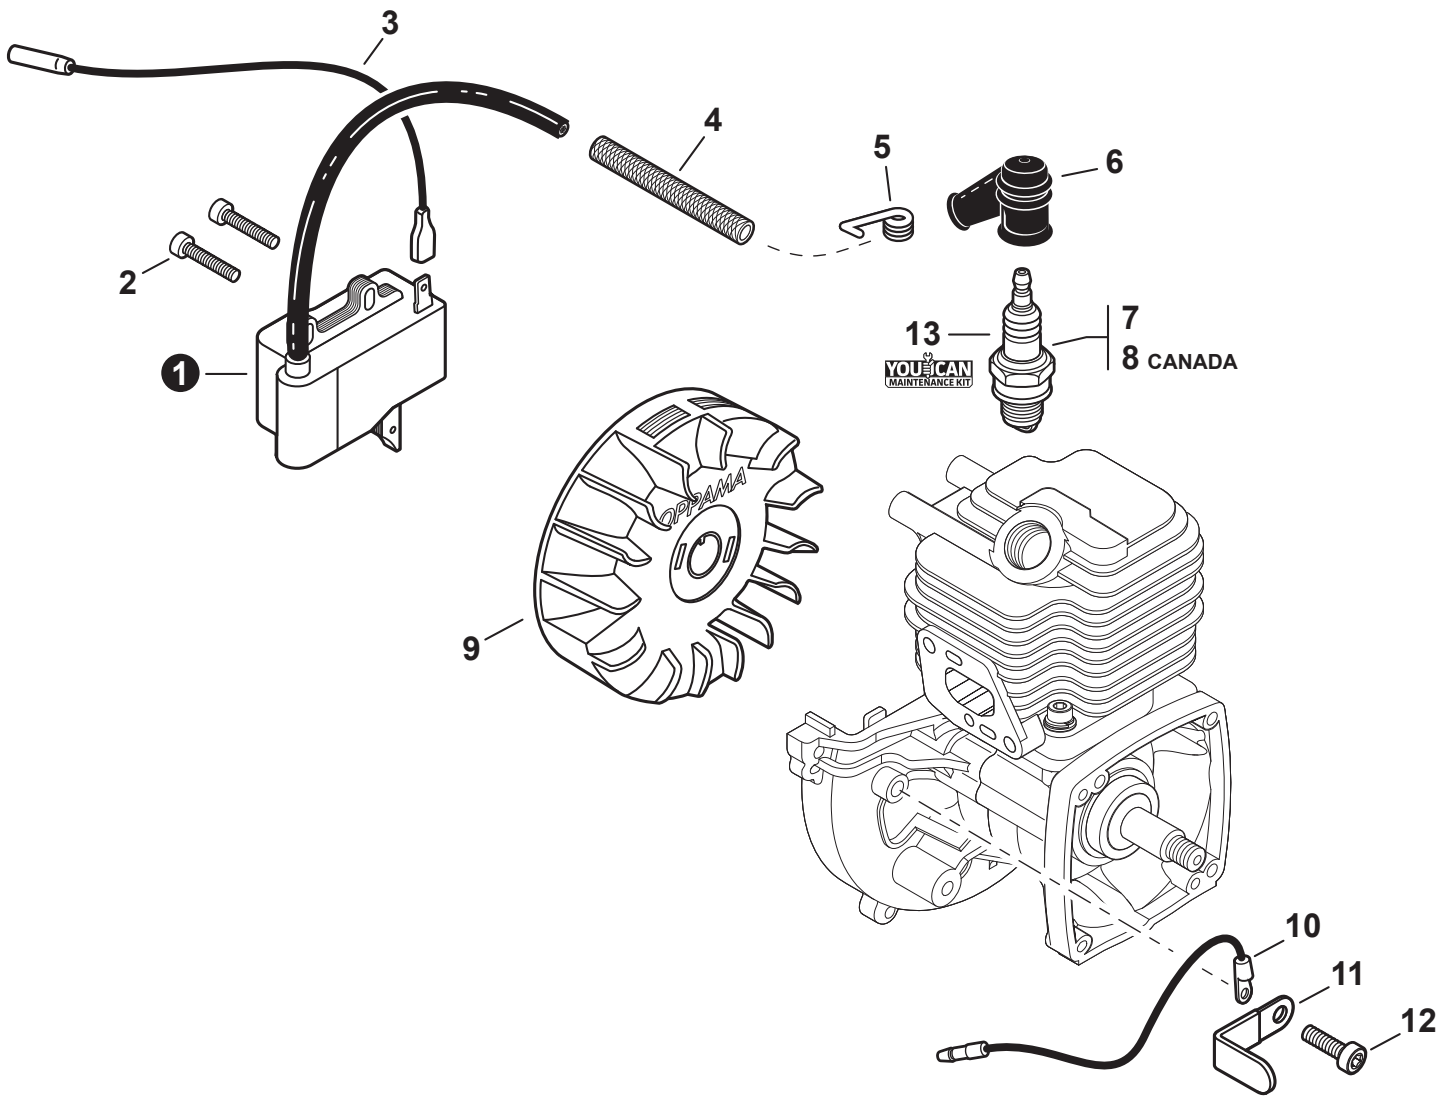

NO.	PART NUMBER	QTY.	DESCRIPTION	NOM DE LA PIÈCE
1	A411000130	1	COIL, IGNITION	BOBINE D'ALLUMAGE
2	V804000070	2	BOLT, TORX 4×20	BOULON TORX 4×20
3	V485001120	1	LEAD - IGNITION L= 210	CÂBLE D'ALLUMAGE L= 210
4	V475007200	1	TUBE, INSULATOR Ø8 L= 65	TUYAU ISOLANTE Ø8 L= 65
5	A426000010	1	TERMINAL, SPARK PLUG	BORNE DE BOUGIE
6	A427000013	1	CAP, SPARK PLUG	PROTECTEUR DE BOUGIE
7	15901019830	1	SPARK PLUG - BPM8Y	BOUGIE - BPM8Y
8	A425000000	1	SPARK PLUG - BPMR8Y	BOUGIE - BPMR8Y
9	A409000210	1	FLYWHEEL	VOLANT
10	15663543130	1	LEAD - GROUND	CÂBLE DE TERRE
11	15911621231	1	CLAMP	COLLIER
12	V805000130	1	BOLT, TORX 5×10	BOULON TORX 5×10
13	90152Y	1	TUNE-UP KIT - YOUCAN™	KIT DE MISE AU POINT - YOUCAN™