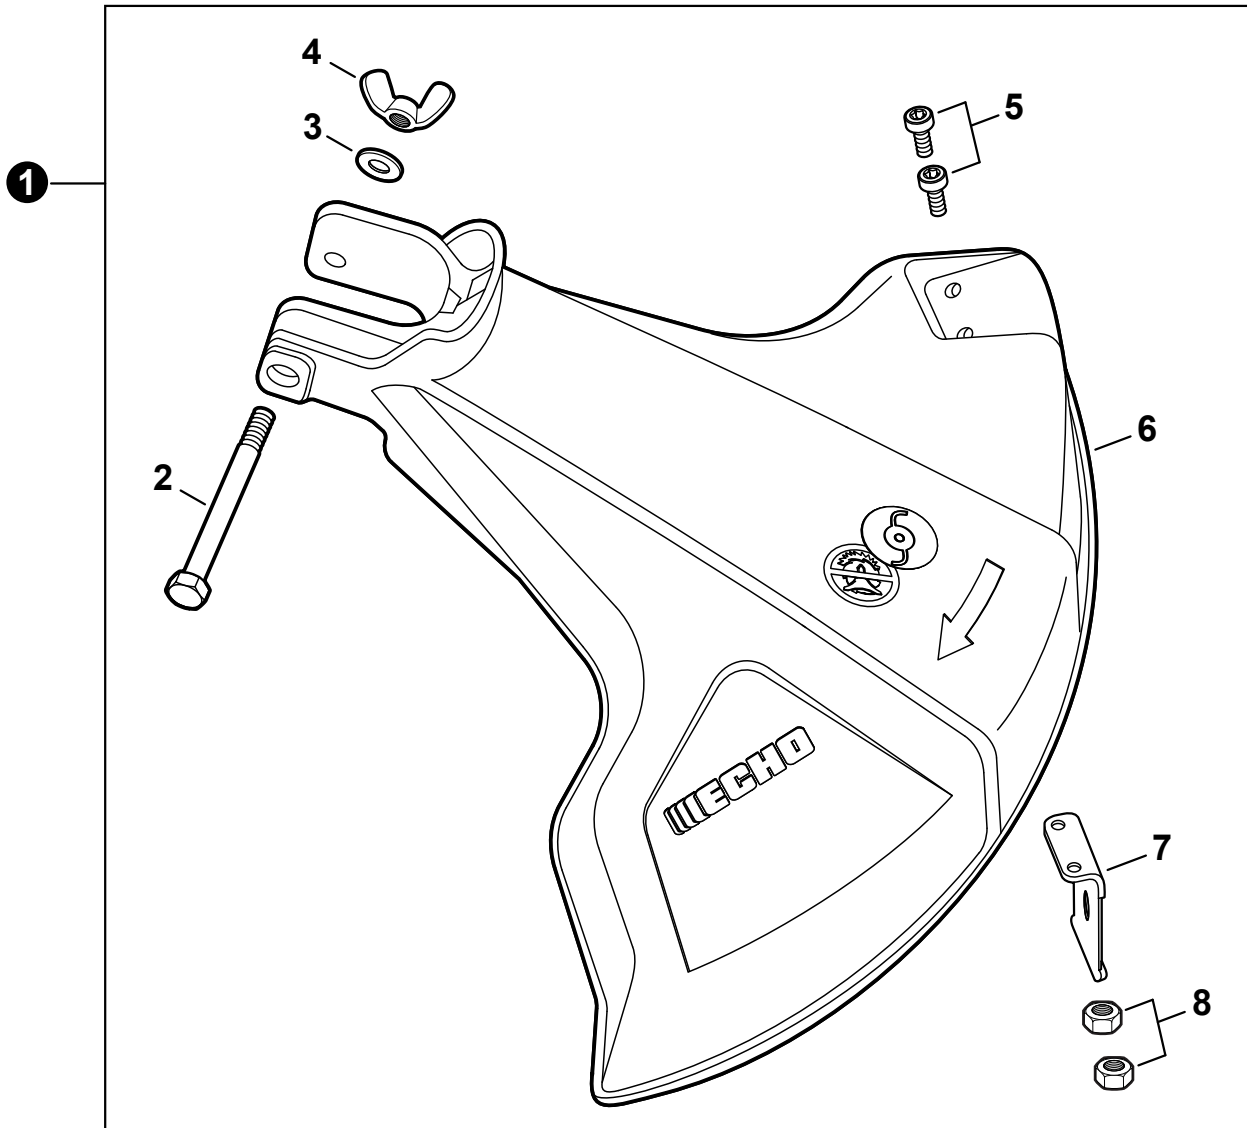

NO.	PART NUMBER	QTY.	DESCRIPTION	NOM DE LA PIÈCE
1	P021016300	1	CONTROL HANDLE KIT	KIT DE POIGNÉE DE COMMANDE
2	V804000010	3	+BOLT, TORX 4×16	+BOULON TORX 4×16
3	V804000000	1	BOLT, TORX 4×12	BOULON TORX 4×12
4	P021016290	1	CABLE ASSY, CONTROL	CABLE DE COMMANDE COMPLET
5	9154503010	1	+SCREW 3×10	+VIS 3×10
6	A444000020	1	+KNOB, SWITCH - ORANGE	+BOUTON DU INTERRUPTEUR - ORANGE
7	C450000070	1	TRIGGER, THROTTLE	GÂCHETTE D'ACCÉLÉRATEUR
8	V452000410	1	SPRING, TORSION	RESSORT DE TORSION
9	V805000140	1	BOLT, TORX 5×12	BOULON TORX 5×12
10	V495001091	1	CLAMP	COLLIER
11	90050000005	1	NUT M5	ÉCROU M5
12	90051800006	1	NUT, FLANGE M6	ÉCROU À BRIDE M6
13	90050200006	1	NUT M6	ÉCROU M6

NO.	PART NUMBER	QTY.	DESCRIPTION	NOM DE LA PIÈCE
1	35160044330	1	HANDLE ASSY	ASSEMBLAGE POIGNÉE
2	90003300008	1	+NUT, WING 1/4"-20	+ÉCROU À OREILLES 1/4"-20
3	90003500008	1	+WASHER, 1/4"	+RONDELLE 1/4"
4	V204000250	1	+BOLT 6×45	+BOULON 6×45

**Tools**  
Outils

NO.	PART NUMBER	QTY.	DESCRIPTION	NOM DE LA PIÈCE
1	X690000080	1	GLASSES, SAFETY	LUNETTES DE SÉCURITÉ

NO.	PART NUMBER	QTY.	DESCRIPTION	NOM DE LA PIÈCE
1	V804000040	1	BOLT, TORX 4×10	BOULON TORX 4×10
2	90060500004	1	WASHER, SPRING 4 MM	RONDELLE ÉLASTIQUE 4 MM
3	90060000004	1	WASHER 4 MM	RONDELLE 4 MM
4	V805000170	1	BOLT, TORX 5×25	BOULON TORX 5×25
5	<b>C056000011</b>	<b>1</b>	<b>GEAR CASE ASSY</b>	<b>BOÎTIER D'ENGRENAGE COMPLET</b>
6	90081006200	1	+BEARING, BALL 6200	+ROULEMENT À BILLES 6200
7	C534000950	1	+SHAFT, GEAR	+ARBRE-PIGNON
8	90081106200	1	+BEARING, BALL 6200	+ROULEMENT À BILLES 6200
9	90070200030	1	+E-RING 30	+BAGUE EN E 30
10	C535000240	1	+PLATE, ADAPTOR - UPPER	+PLAQUE ADAPTATRICE SUPÉRIEUR