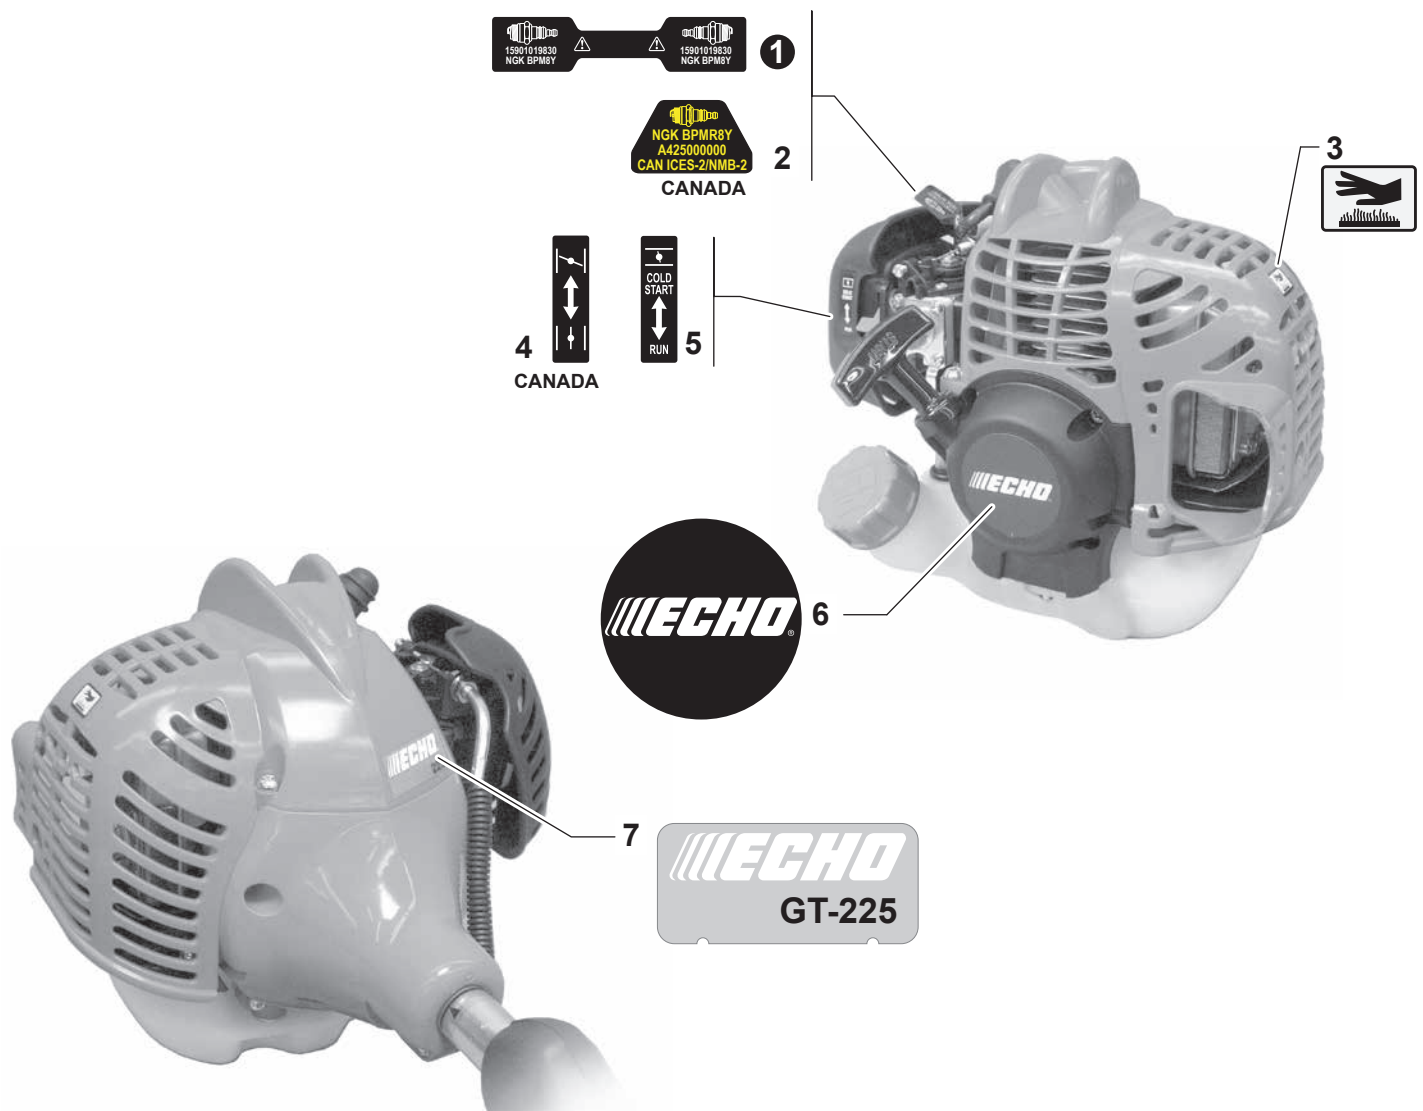

NO.	PART NUMBER	QTY.	DESCRIPTION	NOM DE LA PIÈCE
1	35160044330	1	HANDLE ASSY	ASSEMBLAGE POIGNÉE
2	90003300008	1	+NUT, WING 1/4"-20	+ÉCROU À OREILLES 1/4"-20
3	90003500008	1	+WASHER, 1/4"	+RONDELLE 1/4"
4	V204000250	1	+BOLT 6×45	+BOULON 6×45

**Tools**  
Outils

NO.	PART NUMBER	QTY.	DESCRIPTION	NOM DE LA PIÈCE
1	X690000080	1	GLASSES, SAFETY	LUNETTES DE SÉCURITÉ

NO.	PART NUMBER	QTY.	DESCRIPTION	NOM DE LA PIÈCE
1	V804000040	1	BOLT, TORX 4×10	BOULON TORX 4×10
2	90060500004	1	WASHER, SPRING 4 MM	RONDELLE ÉLASTIQUE 4 MM
3	90060000004	1	WASHER 4 MM	RONDELLE 4 MM
4	V805000170	1	BOLT, TORX 5×25	BOULON TORX 5×25
5	<b>C056000011</b>	<b>1</b>	<b>GEAR CASE ASSY</b>	<b>BOÎTIER D'ENGRENAGE COMPLET</b>
6	90081006200	1	+BEARING, BALL 6200	+ROULEMENT À BILLES 6200
7	C534000950	1	+SHAFT, GEAR	+ARBRE-PIGNON
8	90081106200	1	+BEARING, BALL 6200	+ROULEMENT À BILLES 6200
9	90070200030	1	+E-RING 30	+BAGUE EN E 30
10	C535000240	1	+PLATE, ADAPTOR - UPPER	+PLAQUE ADAPTATRICE SUPÉRIEUR

NO.	PART NUMBER	QTY.	DESCRIPTION	NOM DE LA PIÈCE
1	P021016071	1	DEBRIS SHIELD ASSY	PARE-DÉBRIS COMPLET
2	90001708064	1	+BOLT 1/4"-20×2"	+BOULON 1/4"-20×2"
3	90003500008	1	+WASHER, 1/4"	+RONDELLE 1/4"
4	90003300008	1	+NUT, WING 1/4"-20	+ÉCROU À OREILLES 1/4"-20
5	V835000010	2	+BOLT, TORX 5×12	+BOULON TORX 5×12
6	69901044331	1	+SHIELD, DEBRIS	+PARE-DÉBRIS
7	69901644330	1	+CUTTER, LINE	+COUPEAU-LIGNE
8	90050000005	2	+NUT M5	+ÉCROU M5