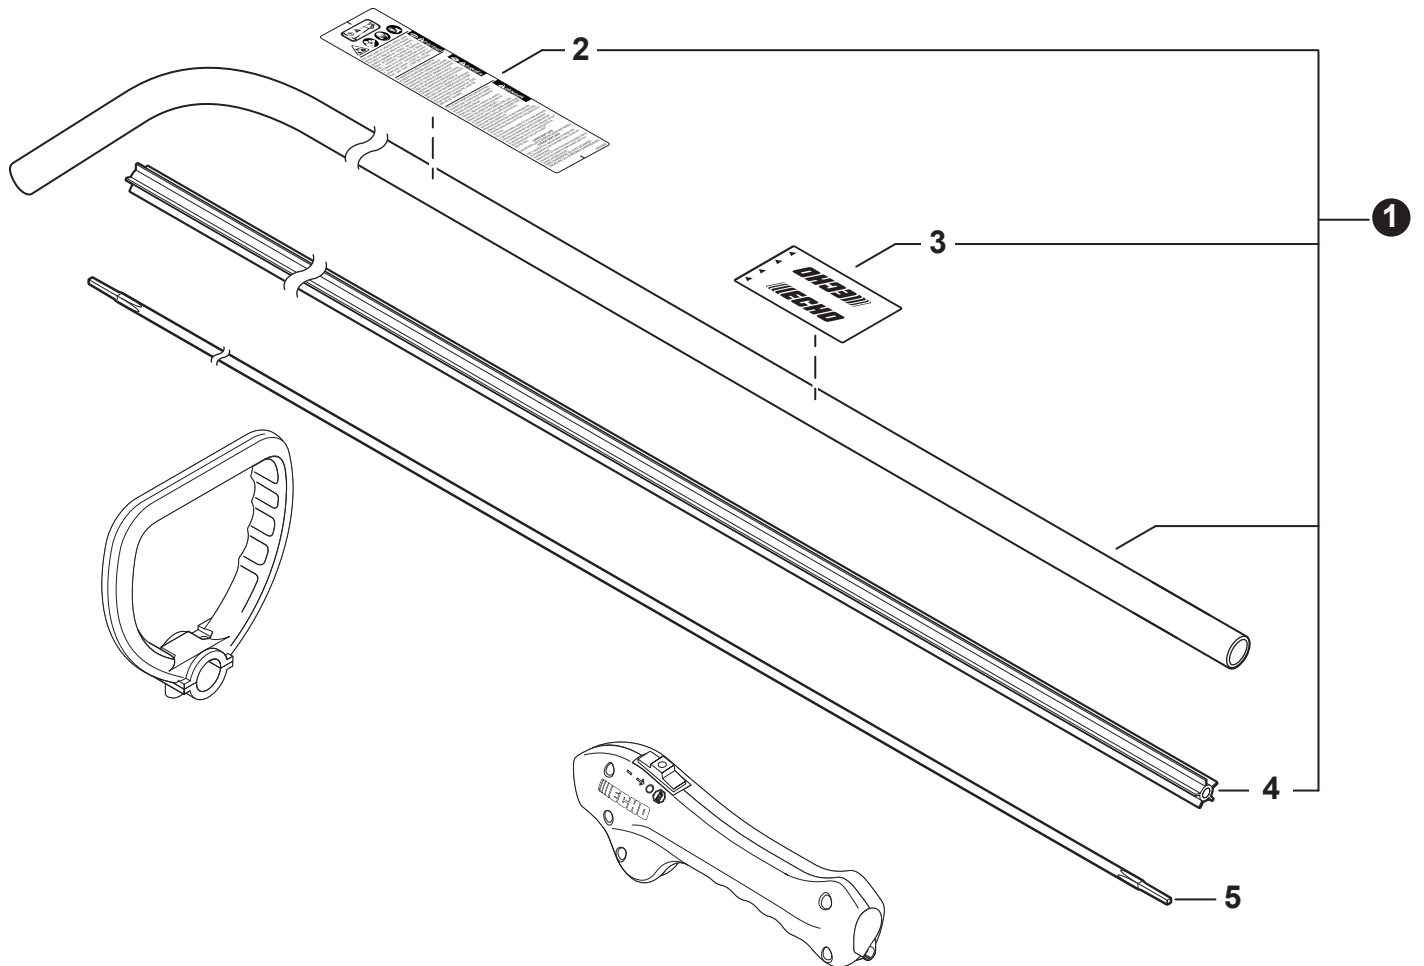

NO.	PART NUMBER	QTY.	DESCRIPTION	NOM DE LA PIÈCE
1	C050001080	1	MAIN PIPE ASSY	TUBE DE TRANSMISSION COMPLET
2	X505009800	1	+LABEL, CAUTION	+ÉTIQUETTE D'AVERTISSEMENT
3	X505001930	1	+LABEL, HANDLE LOCATION	+ÉTIQUETTE - LOCALISATION DE POIGNÉE
4	C507000250	1	+LINER - FLEXIBLE	+COUSSINET FLEXIBLE
5	C506000030	1	DRIVESHAFT - FLEXIBLE	ARBRE DE TRANSMISSION - FLEXIBLE