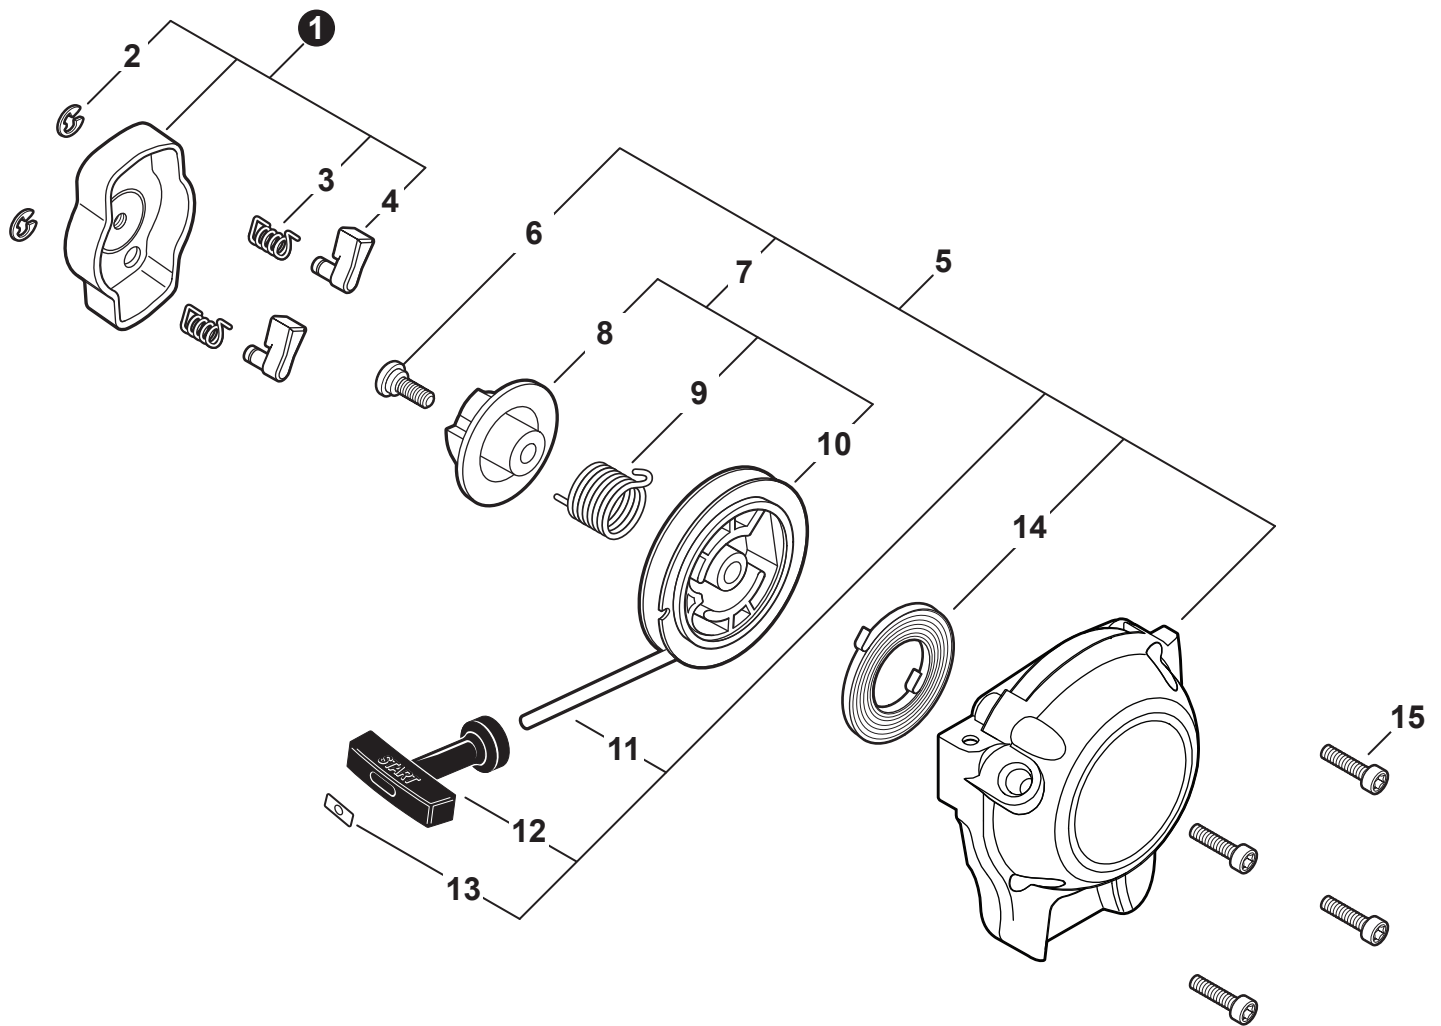

NO.	PART NUMBER	QTY.	DESCRIPTION	NOM DE LA PIÈCE
1	A052000180	1	PAWL ASSY, STARTER	CLIQUET DE LANCEUR À RAPPEL COMPLET
2	P022002100	2	+E-RING 4	+BAGUE EN E 4
3	17723412220	2	+SPRING, RETURN	+RESSORT DE RAPPEL
4	P022006850	2	+PAWL, STARTER	+CLIQUET
5	A051001322	1	STARTER ASSY, RECOIL	ASSEMBLAGE DU LANCEUR À RAPPEL
6	17723661830	1	+SCREW	+VIS
7	P050009920	1	+REEL/CAM PLATE SET	+ENSEMBLE DE ENROULEUR/DISQUE À CAMES
8	A525000020	1	++PLATE, CAM	++PLAQUE DE CAME
9	P022008270	1	++SPRING, TORSION	++RESSORT DE TORSION
10	A506000500	1	++REEL, ROPE	++ENROULEUR DE CÂBLE
11	P022019990	1	+ROPE, STARTER	+CORDE DU DÉMARREUR
12	17722827030	1	+GRIP, STARTER	+POIGNÉE DU DÉMARREUR
13	17724611120	1	+RETAINER, ROPE	+RETENUE DE CORDE
14	P022019680	1	+SPRING, RECOIL	+RESSORT DE RAPPEL
15	V804000060	4	BOLT, TORX 4×16	BOULON TORX 4×16