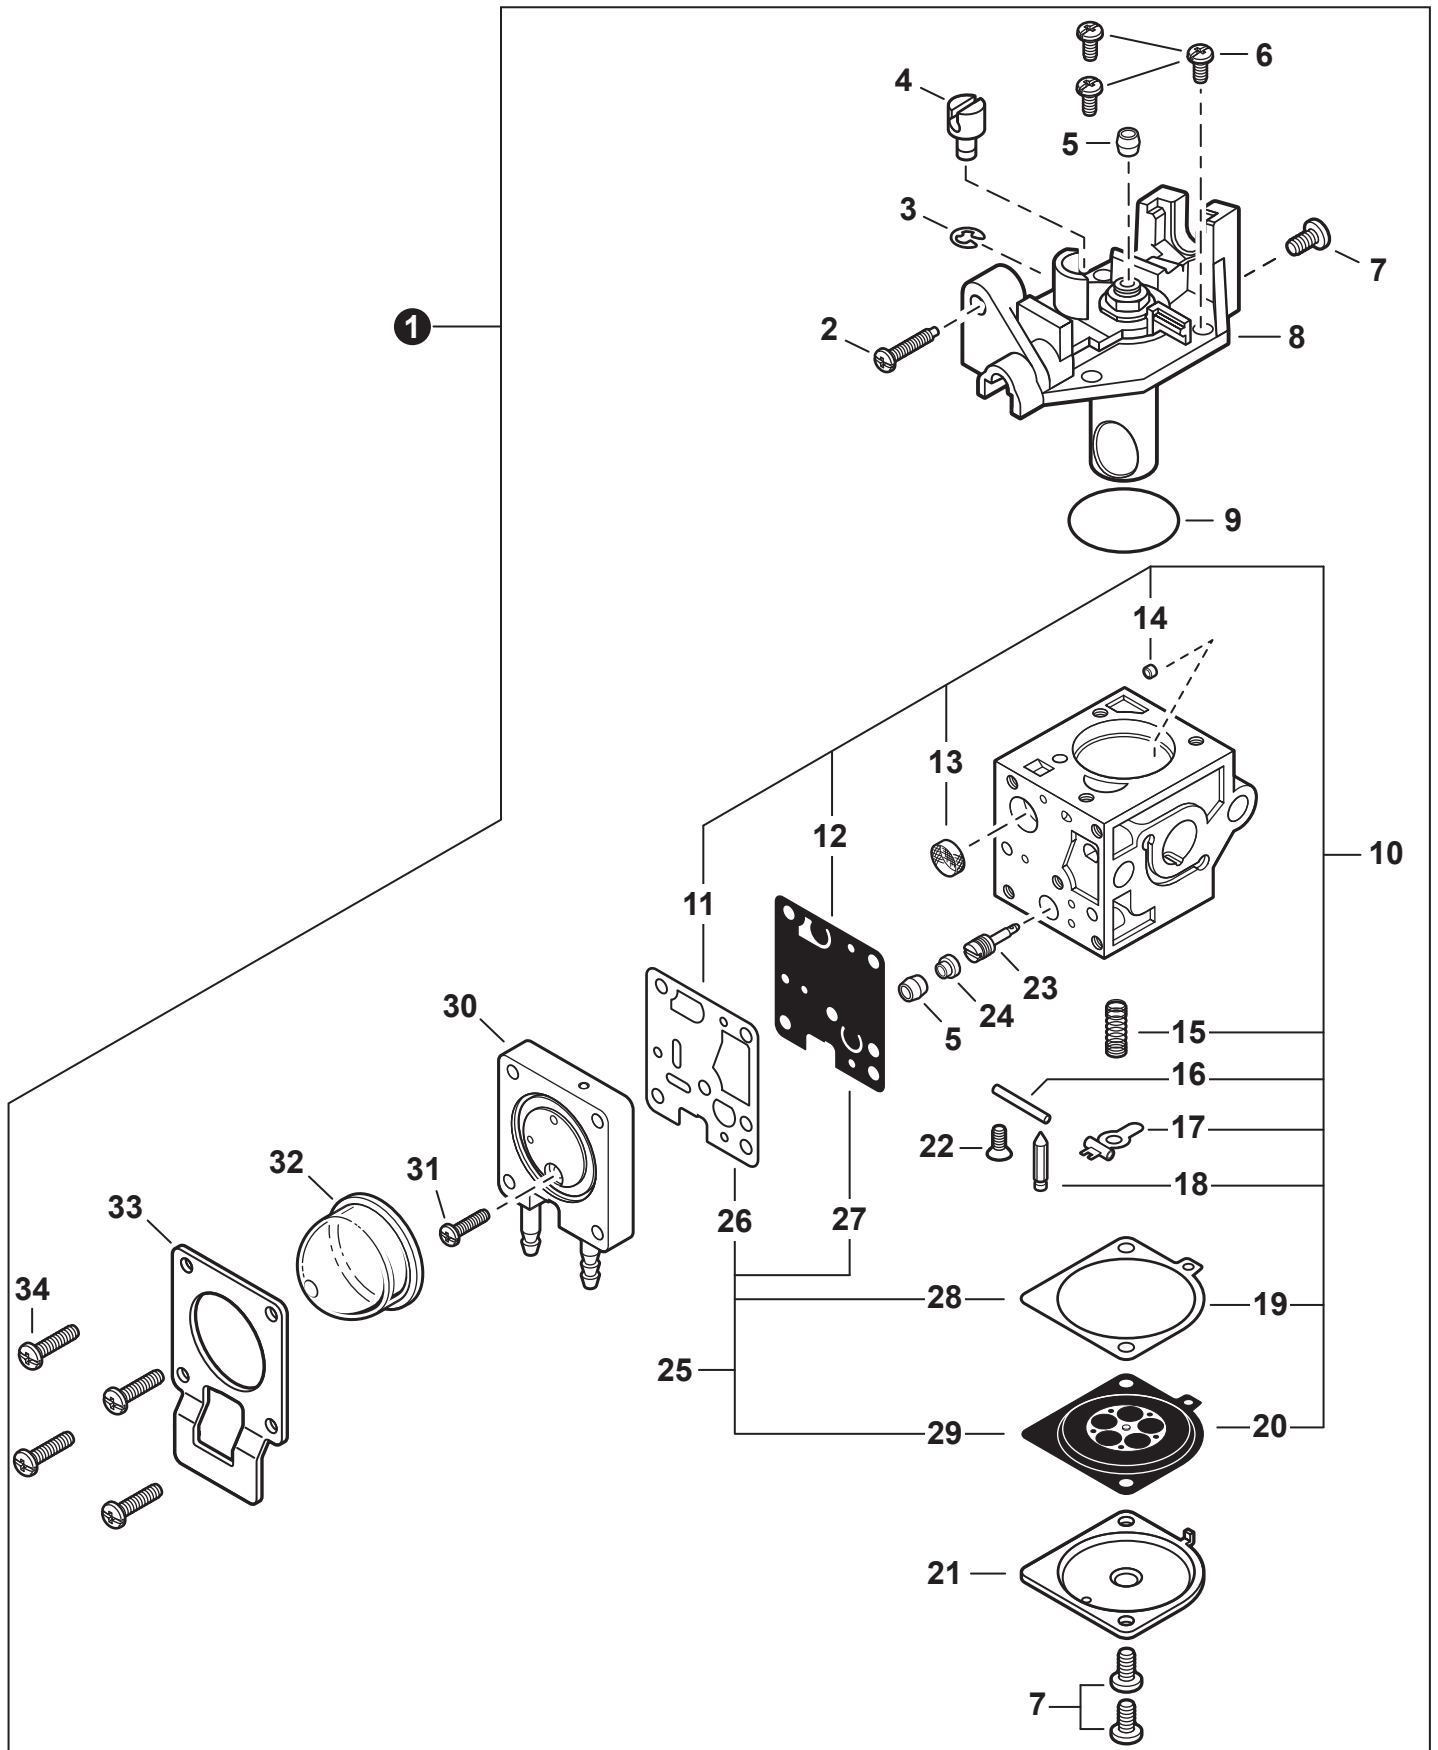

NO.	PART NUMBER	QTY.	DESCRIPTION	NOM DE LA PIÈCE
1	A021001692	1	CARBURETOR - RB-K93	CARBURATEUR - RB-K93
2	P005000100	1	+SCREW, IDLE ADJUST	+VIS DE RÉGLAGE RALENTI
3	P005000190	1	+E-RING	+BAGUE EN E
4	P005002090	1	+SWIVEL	+PIVOT
5	P005001270	2	+PLUG	+BOUCHON
6	12534413931	3	+SCREW	+VIS
7	12534452130	3	+SCREW	+VIS
8	P005002050	1	+COVER ASSY, ROTOR	+COUVERCLE DE ROTOR COMPLET
9	P005000280	1	+O-RING	+JOINT TORIQUE
10	P005002280	1	+REPAIR KIT, CARBURETOR	+KIT DE RÉPARATION CARBURATEUR
11		1	++GASKET, PUMP	++JOINT DE POMPE
12		1	++DIAPHRAGM, PUMP	++MEMBRANE DE POMPE
13		1	++SCREEN, FUEL INLET	++FILTRE À TAMIS
14		1	++GUIDE, ROLLER	++GUIDE DE ROULEAU
15		1	++SPRING, METERING LEVER	++RESSORT DE LEVIER DE DOSAGE
16		1	++PIN, METERING LEVER	++CHEVILLE DU LEVIER DE DOSAGE
17		1	++LEVER, METERING	++LEVIER DE DOSAGE
18		1	++VALVE, INLET NEEDLE	++SOUPAPE À POINTEAU D'ADMISSION
19		1	++GASKET, METERING DIAPHRAGM	++JOINT DU MEMBRANE DE DOSAGE
20		1	++DIAPHRAGM, METERING	++MEMBRANE DE DOSAGE
21	12534252130	1	+COVER, METERING DIAPHRAGM	+COUVERCLE DOSEUSE À MEMBRANE
22	12533942030	1	+SCREW	+VIS
23	P005001260	1	+NEEDLE, HIGH SPEED	+POINTEAU H (HAUTE)
24	P005001250	1	+CAP, LIMITER	+BOUCHON DU LIMITEUR
25	P005002270	1	+GASKET / DIAPHRAGM KIT	+KIT DE JOINT / MEMBRANE
26		1	++GASKET, PUMP	++JOINT DE POMPE
27		1	++DIAPHRAGM, PUMP	++MEMBRANE DE POMPE
28		1	++GASKET, METERING DIAPHRAGM	++JOINT DU MEMBRANE DE DOSAGE
29		1	++DIAPHRAGM, METERING	++MEMBRANE DE DOSAGE
30	P005002480	1	+BODY ASSY, PURGE	+CORPS DE PURGE COMPLET
31	P005000270	1	+SCREW	+VIS
32	P005003110	1	+BULB, PURGE	+POIRE DE PURGE
33	P005000250	1	+RETAINER, PURGE BULB	+ATTACHE DE POIRE DE PURGE
34	P005001900	4	+SCREW	+VIS