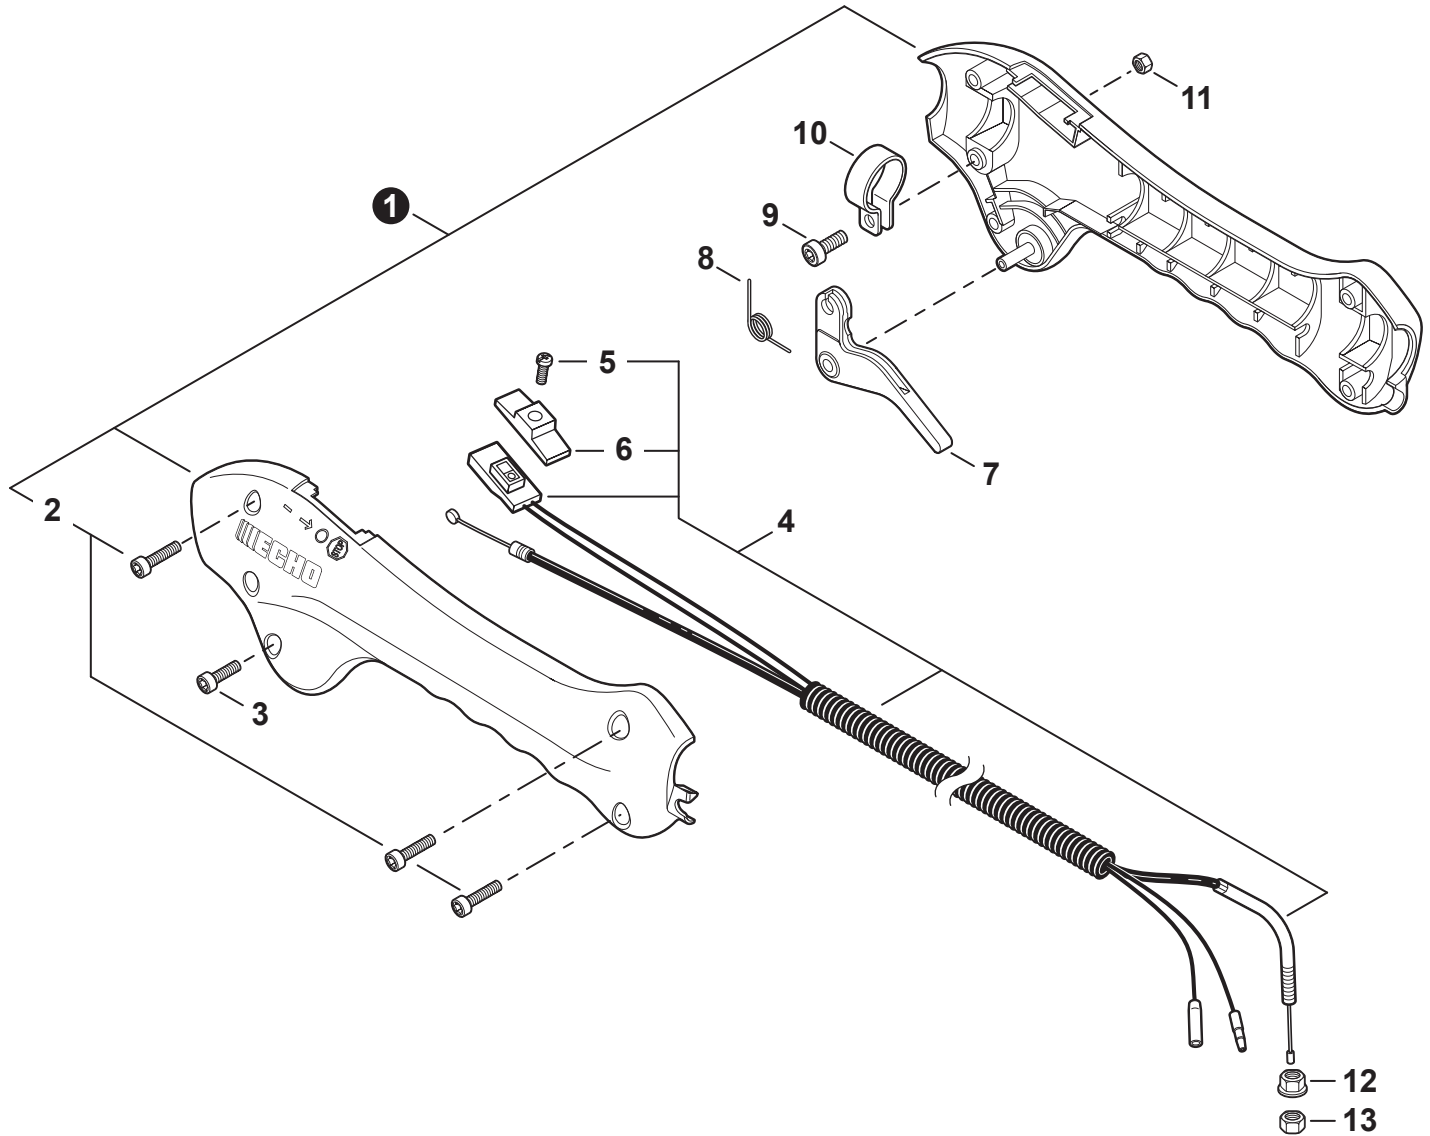

NO.	PART NUMBER	QTY.	DESCRIPTION	NOM DE LA PIÈCE
1	A052000180	1	PAWL ASSY, STARTER	CLIQUET DE LANCEUR À RAPPEL COMPLET
2	P022002100	2	+E-RING 4	+BAGUE EN E 4
3	17723412220	2	+SPRING, RETURN	+RESSORT DE RAPPEL
4	P022006850	2	+PAWL, STARTER	+CLIQUET
5	A051001322	1	STARTER ASSY, RECOIL	ASSEMBLAGE DU LANCEUR À RAPPEL
6	17723661830	1	+SCREW	+VIS
7	P050009920	1	+REEL/CAM PLATE SET	+ENSEMBLE DE ENROULEUR/DISQUE À CAMES
8	A525000020	1	++PLATE, CAM	++PLAQUE DE CAME
9	P022008270	1	++SPRING, TORSION	++RESSORT DE TORSION
10	A506000500	1	++REEL, ROPE	++ENROULEUR DE CÂBLE
11	P022019990	1	+ROPE, STARTER	+CORDE DU DÉMARREUR
12	17722827030	1	+GRIP, STARTER	+POIGNÉE DU DÉMARREUR
13	17724611120	1	+RETAINER, ROPE	+RETENUE DE CORDE
14	P022019680	1	+SPRING, RECOIL	+RESSORT DE RAPPEL
15	V804000060	4	BOLT, TORX 4×16	BOULON TORX 4×16

NO.	PART NUMBER	QTY.	DESCRIPTION	NOM DE LA PIÈCE
1	C050001080	1	MAIN PIPE ASSY	TUBE DE TRANSMISSION COMPLET
2	X505009800	1	+LABEL, CAUTION	+ÉTIQUETTE D'AVERTISSEMENT
3	X505001930	1	+LABEL, HANDLE LOCATION	+ÉTIQUETTE - LOCALISATION DE POIGNÉE
4	C507000250	1	+LINER - FLEXIBLE	+COUSSINET FLEXIBLE
5	C506000030	1	DRIVESHAFT - FLEXIBLE	ARBRE DE TRANSMISSION - FLEXIBLE