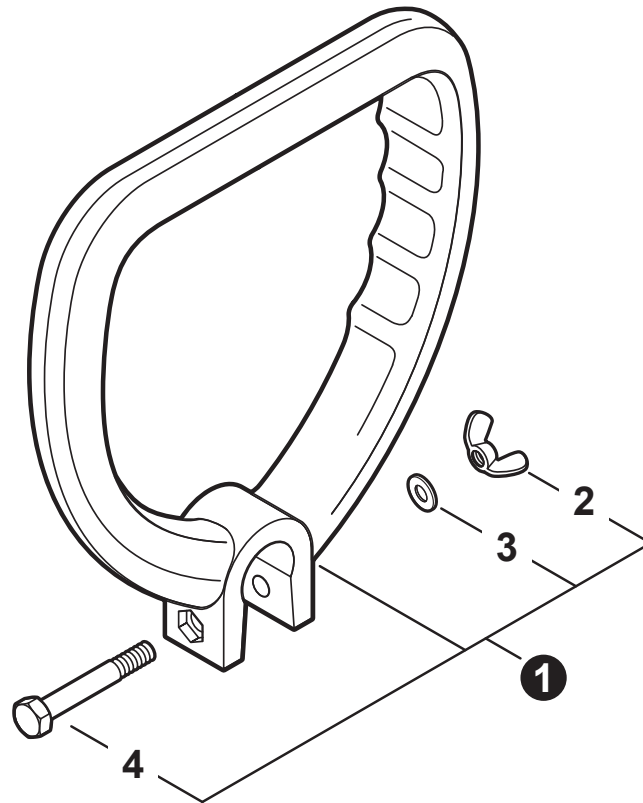

NO.	PART NUMBER	QTY.	DESCRIPTION	NOM DE LA PIÈCE
1	35160044330	1	HANDLE ASSY	ASSEMBLAGE POIGNÉE
2	90003300008	1	+NUT, WING 1/4"-20	+ÉCROU À OREILLES 1/4"-20
3	90003500008	1	+WASHER, 1/4"	+RONDELLE 1/4"
4	V204000250	1	+BOLT 6×45	+BOULON 6×45