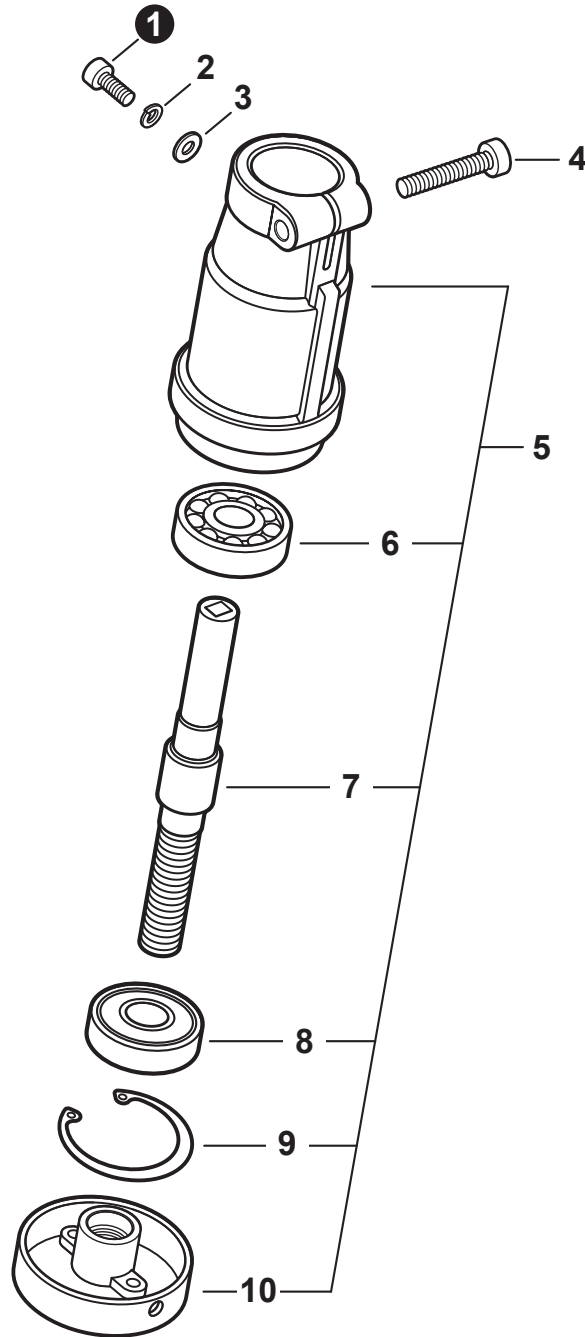

NO.	PART NUMBER	QTY.	DESCRIPTION	NOM DE LA PIÈCE
1	V804000040	1	BOLT, TORX 4×10	BOULON TORX 4×10
2	90060500004	1	WASHER, SPRING 4 MM	RONDELLE ÉLASTIQUE 4 MM
3	90060000004	1	WASHER 4 MM	RONDELLE 4 MM
4	V805000170	1	BOLT, TORX 5×25	BOULON TORX 5×25
5	C056000011	1	GEAR CASE ASSY	BOÎTIER D'ENGRENAGE COMPLET
6	90081006200	1	+BEARING, BALL 6200	+ROULEMENT À BILLES 6200
7	C534000950	1	+SHAFT, GEAR	+ARBRE-PIGNON
8	90081106200	1	+BEARING, BALL 6200	+ROULEMENT À BILLES 6200
9	90070200030	1	+E-RING 30	+BAGUE EN E 30
10	C535000240	1	+PLATE, ADAPTOR - UPPER	+PLAQUE ADAPTATRICE SUPÉRIEUR