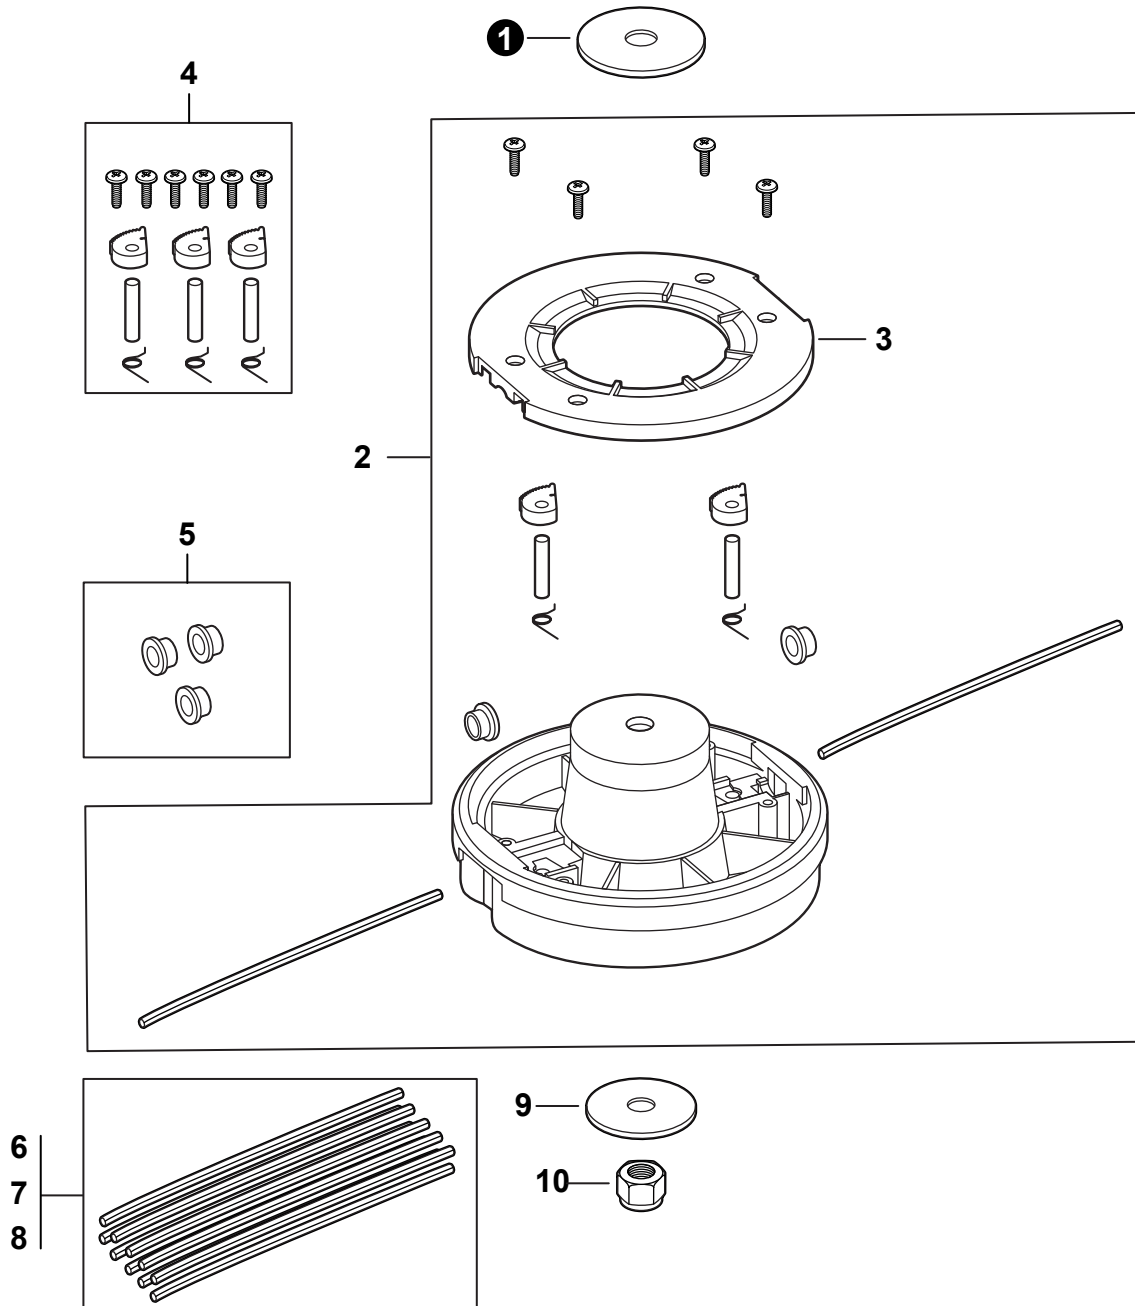

NO.	PART NUMBER	QTY.	DESCRIPTION	NOM DE LA PIÈCE
1	V307000110	1	WASHER 10	RONDELLE
2	21560056	1	TRIMMER HEAD, RAPID-LOADER™- 2 LINE	TÊTE DE COUPE - RAPID-LOADER™À 2 FILS
3	P022001070	1	+COVER, TOP	+COUVERCLE SUPÉRIEUR
4	P022001091	1	PAWL KIT	TROUSSE DE CLIQUET
5	P022001080	1	EYELET (PACKAGE OF 3)	OEILLET (paquet de 3)
6	102202952	1	LINE, TRIMMER - 0.095 DIA. (PKG. OF 10)	FIL DE COUPE - 0.095" DE DIAMÈTRE (paquet de 10)
7	102212952	1	LINE, TRIMMER - 0.095 DIA. (PKG. OF 20)	FIL DE COUPE - 0.095" DE DIAMÈTRE (paquet de 20)
8	102222952	1	LINE, TRIMMER - 0.095 DIA. (PKG. OF 50)	FIL DE COUPE - 0.095" DE DIAMÈTRE (paquet de 50)
9	V307000080	1	WASHER 10	RONDELLE 10
10	V266000030	1	NUT, LOCK	ÉCROU D'ARRÊT