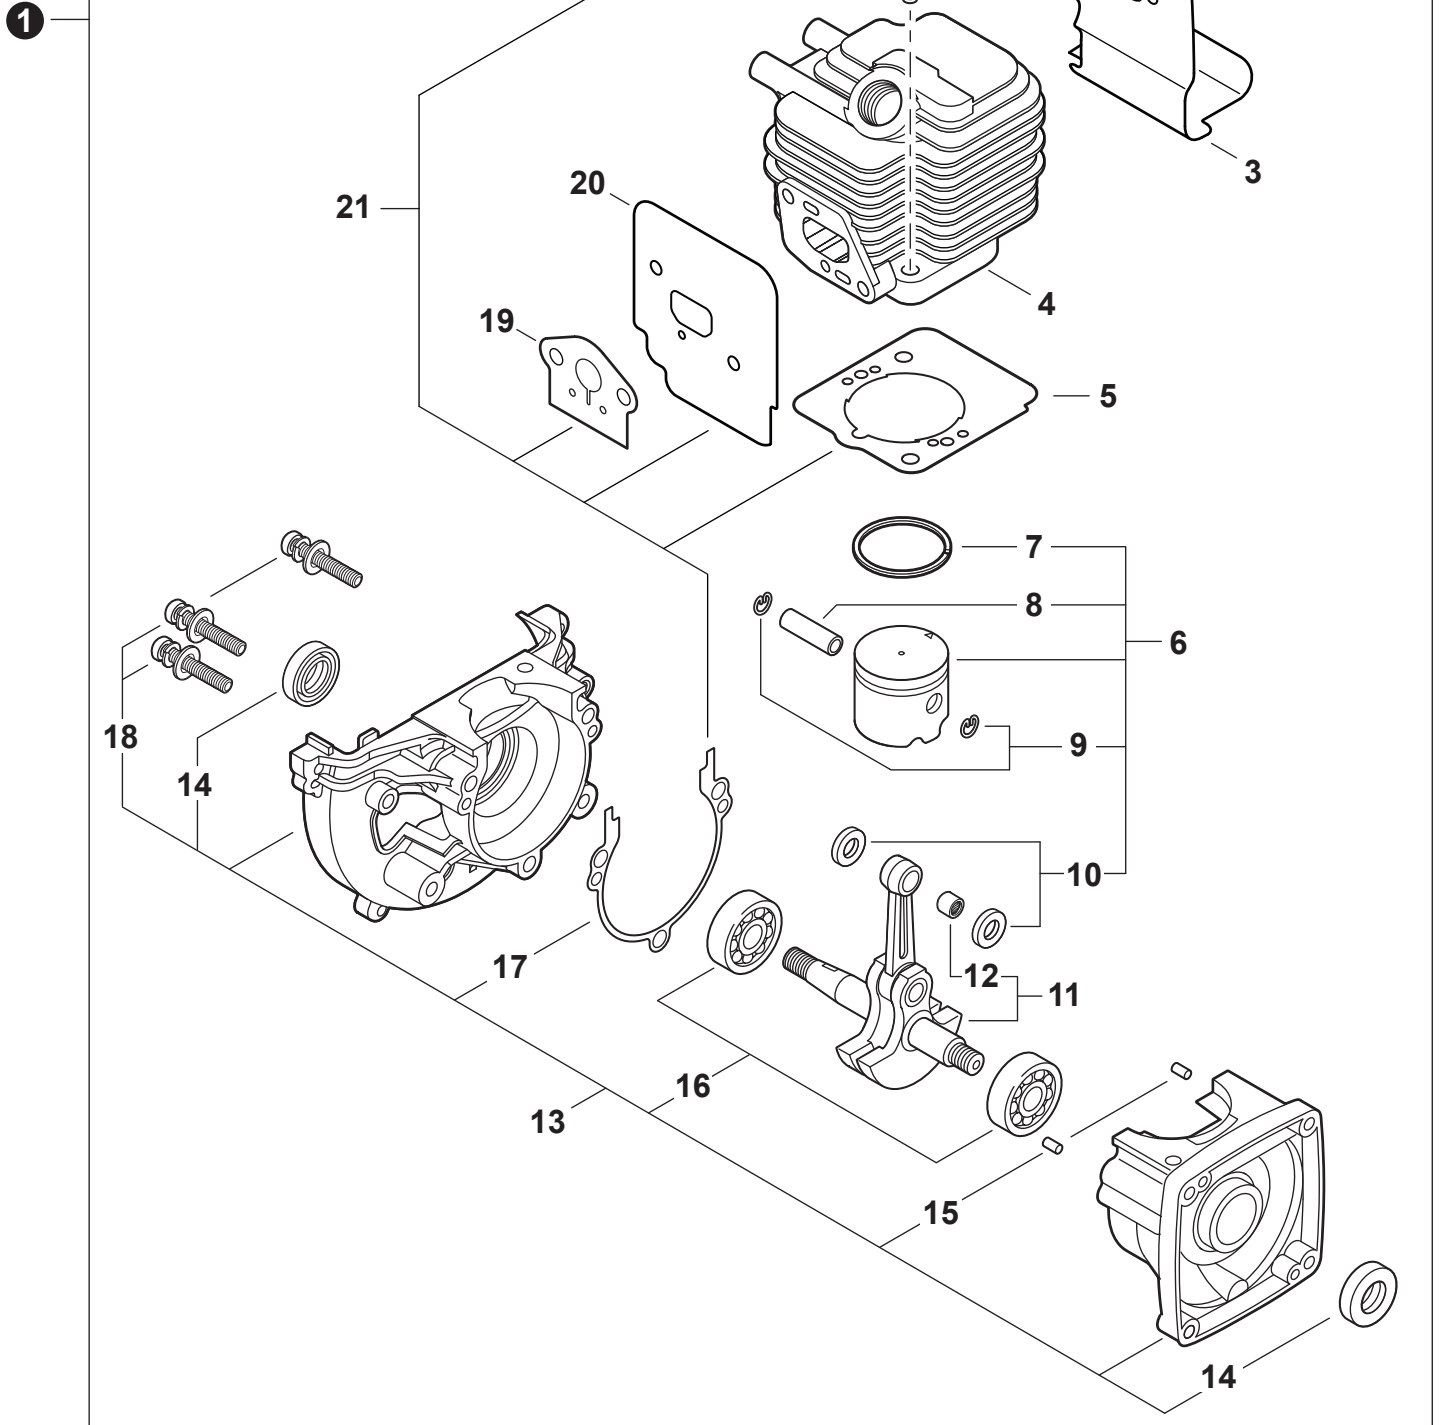

NO.	PART NUMBER	QTY.	DESCRIPTION	NOM DE LA PIÈCE
1	A160001090	1	COVER, ENGINE	COUVERCLE DE MOTEUR
2	V805000000	2	BOLT, TORX 5×16	BOULON TORX 5×16

NO.	PART NUMBER	QTY.	DESCRIPTION	NOM DE LA PIÈCE
1	SB1096	1	SHORT BLOCK	BLOC MOTEUR EMBIELLÉ
2	90016205022	2	+BOLT 5×22	+BOULON 5×22
3	V104000850	1	+HEAT SHIELD, EXHAUST	+BOUCLIER THERMIQUE ÉCHAPPEMENT
4	A130000540	1	+CYLINDER	+CYLINDRE
5	V100000160	1	+GASKET, CYLINDER	+JOINT CYLINDRE
6	P021007712	1	+PISTON KIT	+KIT DE PISTON
7	A101000090	1	++RING, PISTON	++SEGMENT DE PISTON
8	10001311520	1	++PIN, PISTON 8	++AXE DE PISTON 8
9	10001504630	2	++RING, SNAP	++ANNEAU ÉLASTIQUE
10	10001411520	2	++WASHER, THRUST	++RONDELLE DE BUTÉE
11	A011001410	1	+CRANKSHAFT ASSY	+VILEBREQUIN COMPLET
12	V553000060	1	++BEARING, NEEDLE 8	++ROULEMENT À AIGUILLES 8
13	10020452133	1	+CRANKCASE KIT	+KIT DE CARTER DE MOTEUR
14	10021242031	2	++SEAL, OIL 12	++JOINT D'HUILE 12
15	90033040080	2	++PIN, LOCATING 4×8	++GOUPILLE DE POSITIONNEMENT 4×8
16	9403536201	2	++BEARING, BALL 6201	++ROULEMENT À BILLES 6201
17	10024242030	1	++GASKET, CRANKCASE	++JOINT CARTER DE MOTEUR
18	90016205028	3	++BOLT 5×28	++BOULON 5×28
19	V103001500	1	+GASKET, INTAKE	+JOINT D'ADMISSION
20	V103001360	1	+HEAT SHIELD, INTAKE	+BOUCLIER THERMIQUE ADMISSION
21	P021015981	1	GASKET KIT: ENGINE, INTAKE, EXHAUST	KIT DE JOINTS - MOTEUR, ADMISSION, ÉCHAPPEMENT