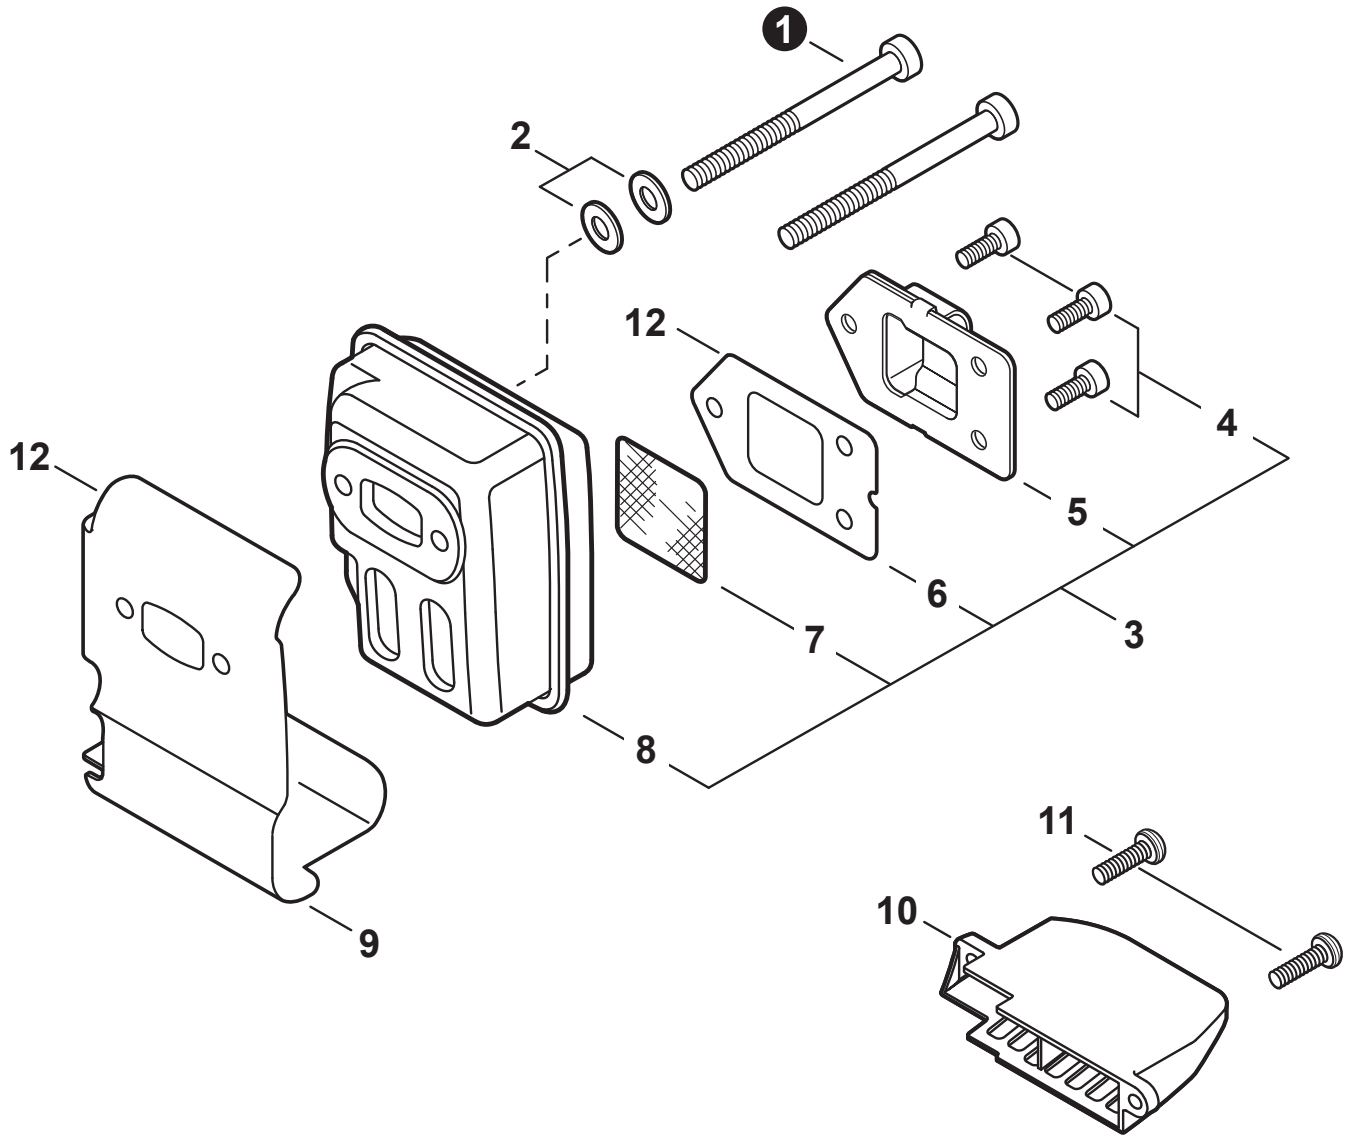

NO.	PART NUMBER	QTY.	DESCRIPTION	NOM DE LA PIÈCE
1	V805000190	2	BOLT, TORX 5×55	BOULON TORX 5×55
2	90060000005	2	WASHER, FLAT 5.5×10×0.8	RONDELLE 5.5×10×0.8
3	P021007420	1	MUFFLER ASSY	ASSEMBLAGE SILENCIEUX
4	V804000030	3	+BOLT, TORX 4×8	+BOULON TORX 4×8
5	A313000580	1	+GUIDE, EXHAUST	+GUIDE D'ÉCHAPPEMENT
6	14586642031	1	+GASKET, EXHAUST	+JOINT D'ÉCHAPPEMENT
7	14586240630	1	+SCREEN, SPARK ARRESTER	+PARE-ÉTINCELLES
8	14580642030	1	+MUFFLER	+SILENCIEUX
9	V104000850	1	HEAT SHIELD, EXHAUST	BOUCLIER THERMIQUE ÉCHAPPEMENT
10	A320000480	1	COVER, MUFFLER	COUVERCLE DU SILENCIEUX
11	V805000000	2	BOLT, TORX 5×16	BOULON TORX 5×16
12	P021015981	1	GASKET KIT: ENGINE, INTAKE, EXHAUST	KIT DE JOINTS - MOTEUR, ADMISSION, ÉCHAPPEMENT