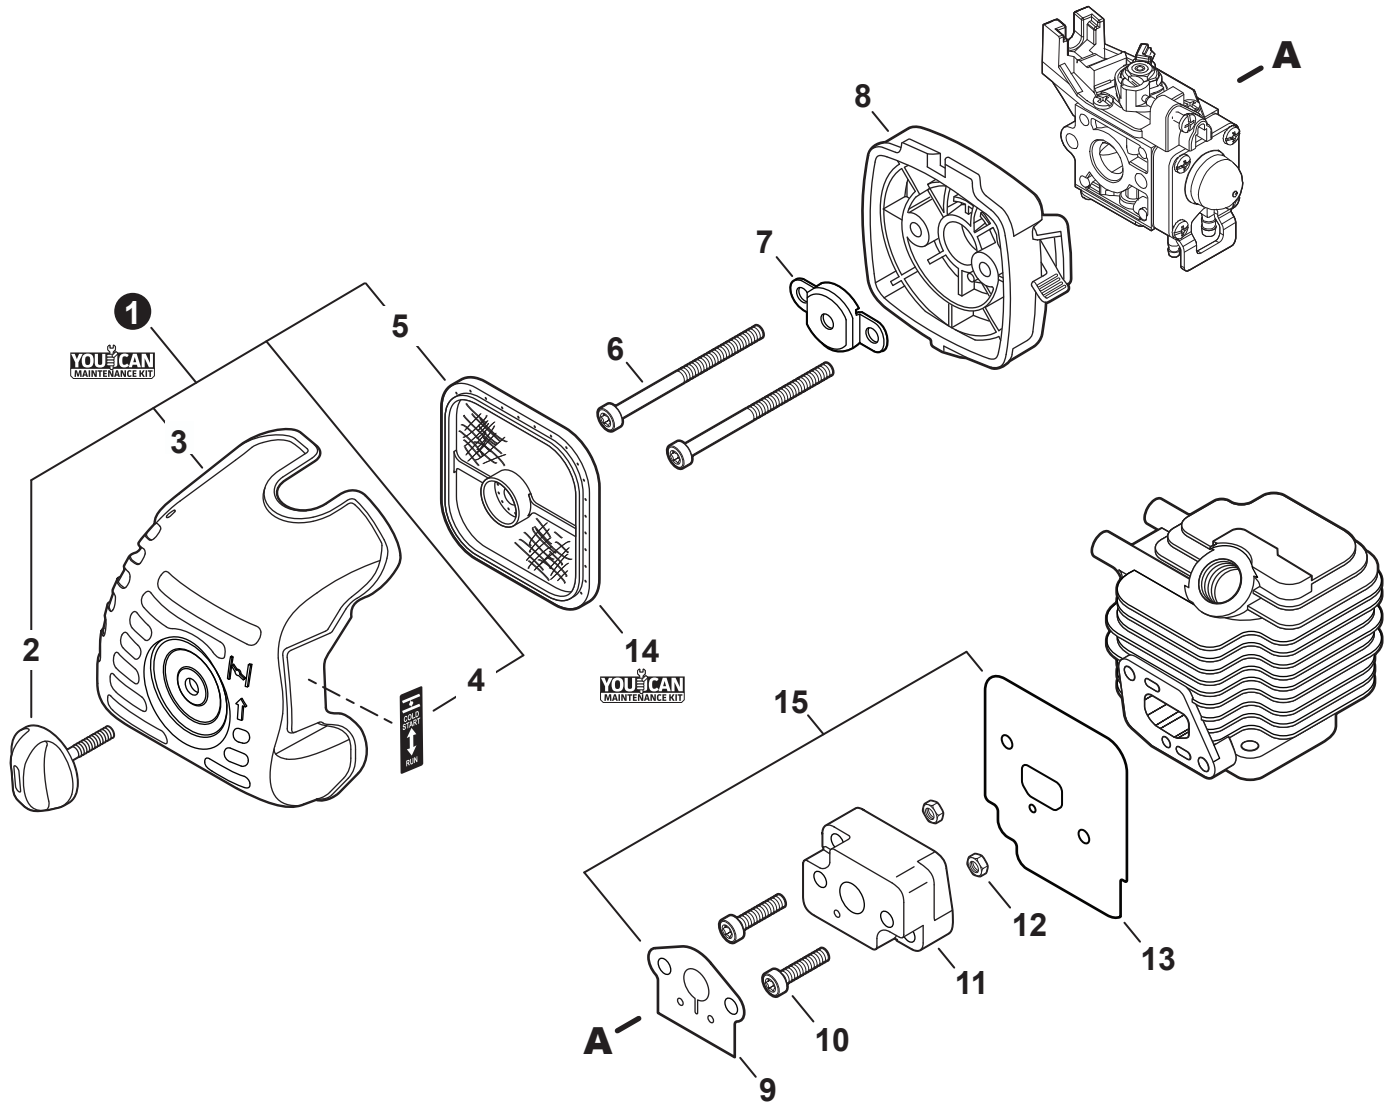

NO.	PART NUMBER	QTY.	DESCRIPTION	NOM DE LA PIÈCE
1	90116Y	1	FILTER KIT, AIR - YOUCAN™	KIT DE FILTRE D'AIR - YOUCAN™
2	V299000250	1	+THUMBSCREW	+VIS À SERRAGE À MAIN
3	A232001850	1	+COVER, AIR FILTER	+COUVERCLE DU FILTRE D'AIR
4	89012152730	1	+LABEL, CHOKE	+ÉTIQUETTE - ÉTRANGLEUR
5	A226001410	1	+FILTER, AIR - DOUBLE LAYER	+FILTRE D'AIR - COUCHE DOUBLE
6	V805000100	2	BOLT, TORX 5×65	BOULON TORX 5×65
7	12901152730	1	PLATE, PREVENT	PLAQUE, PRÉVENTION
8	P021012870	1	CASE ASSY, AIR FILTER	BOÎTIER DE FILTRE D'AIR COMPLET
9	V103001500	1	GASKET, INTAKE	JOINT D'ADMISSION
10	V805000160	2	BOLT, TORX 5×20	BOULON TORX 5×20
11	13001744331	1	INSULATOR, INTAKE	ISOLATEUR D'ADMISSION
12	90050000005	2	NUT M5	ÉCROU M5
13	V103001360	1	HEAT SHIELD, INTAKE	BOUCLIER THERMIQUE ADMISSION
14	90152Y	1	TUNE-UP KIT - YOUCAN™	KIT DE MISE AU POINT - YOUCAN™
15	P021015981	1	GASKET KIT: ENGINE, INTAKE, EXHAUST	KIT DE JOINTS - MOTEUR, ADMISSION, ÉCHAPPEMENT