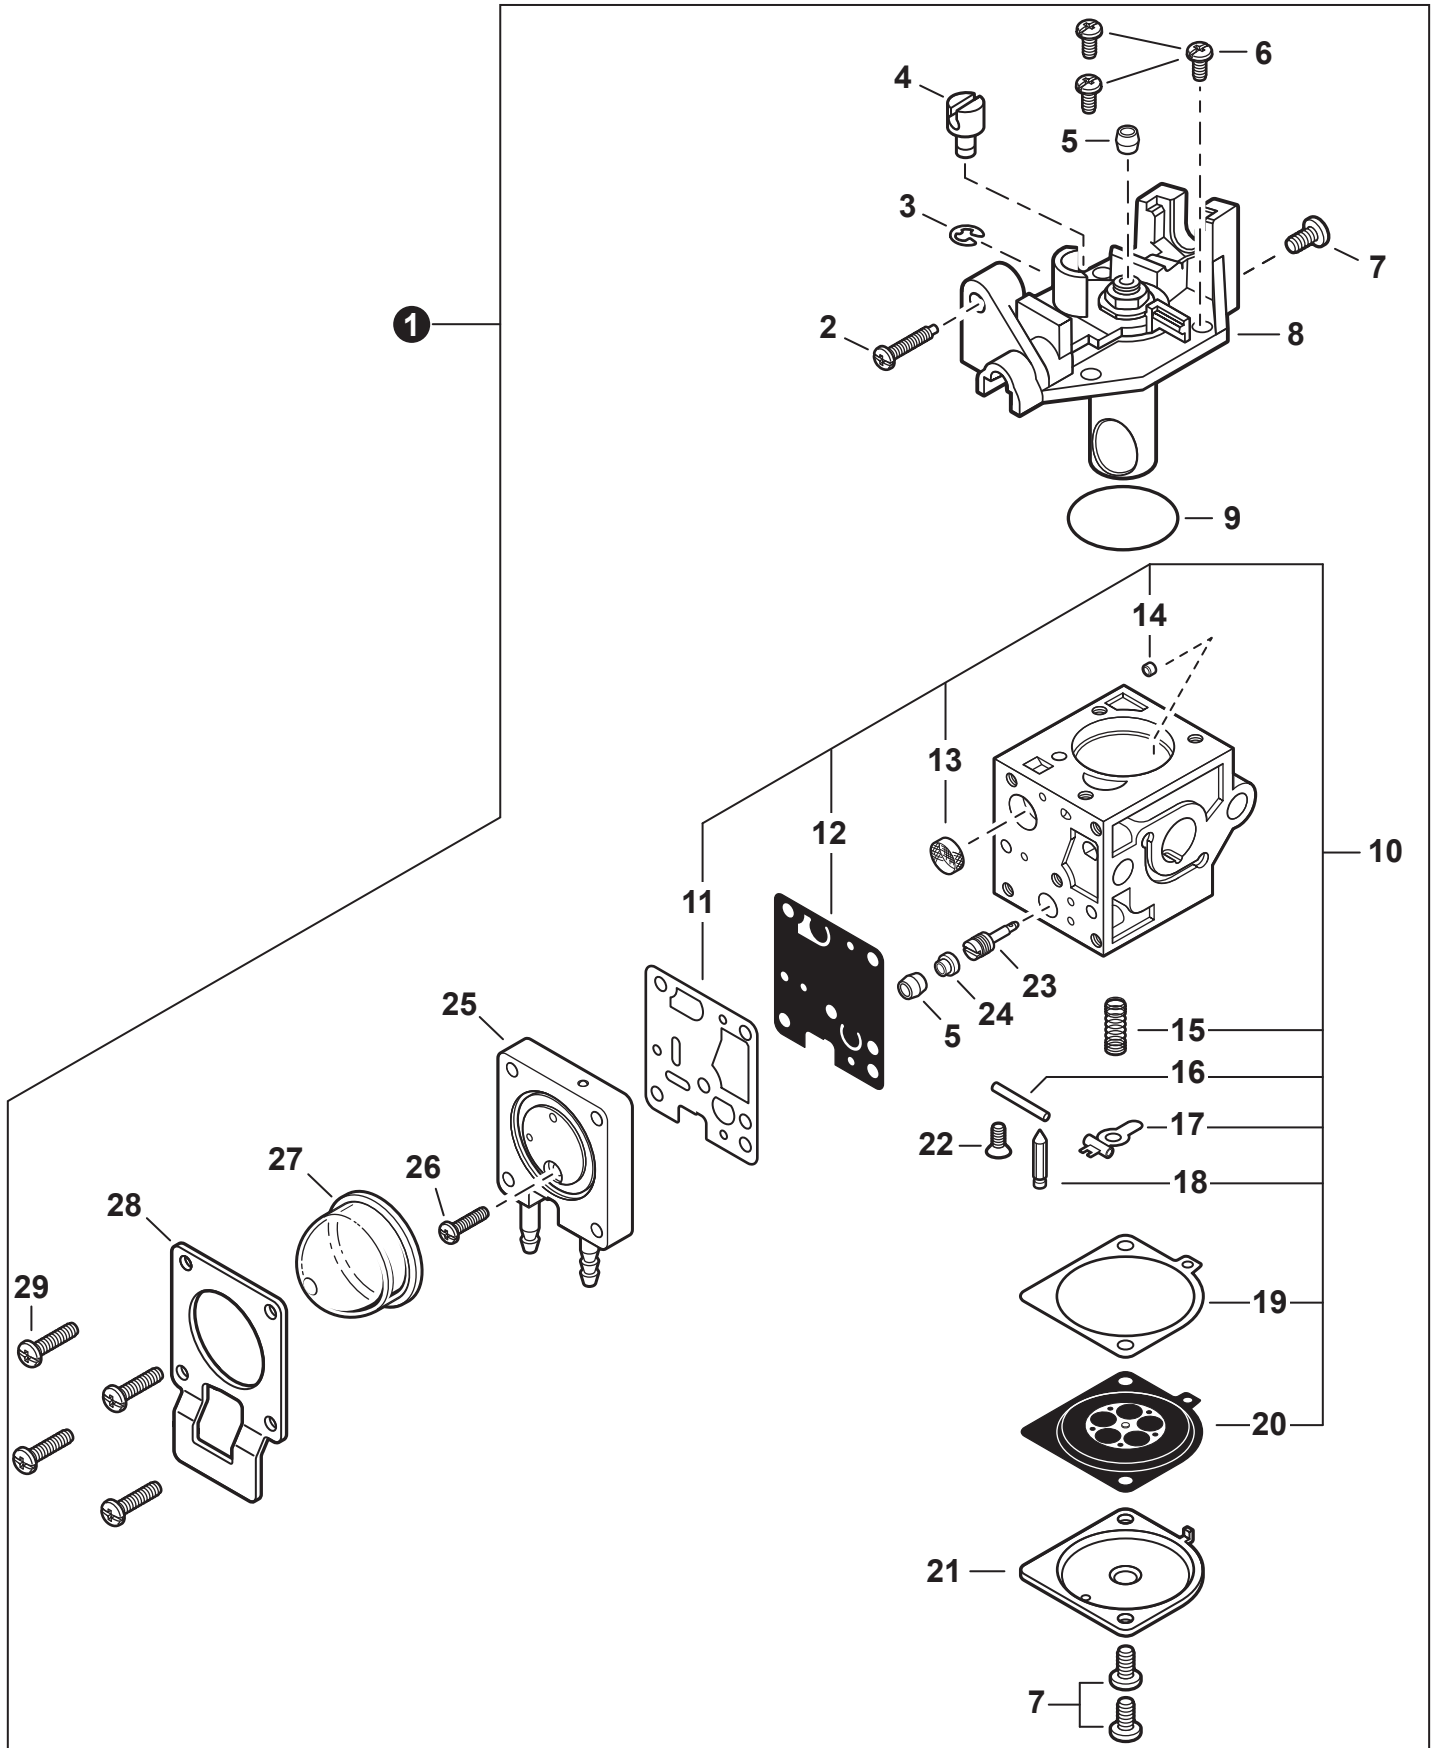

NO.	PART NUMBER	QTY.	DESCRIPTION	NOM DE LA PIÈCE
1	A160001090	1	COVER, ENGINE	COUVERCLE DE MOTEUR
2	V805000000	2	BOLT, TORX 5×16	BOULON TORX 5×16

NO.	PART NUMBER	QTY.	DESCRIPTION	NOM DE LA PIÈCE
1	SB1096	1	SHORT BLOCK	BLOC MOTEUR EMBIELLÉ
2	90016205022	2	+BOLT 5×22	+BOULON 5×22
3	V104000850	1	+HEAT SHIELD, EXHAUST	+BOUCLIER THERMIQUE ÉCHAPPEMENT
4	A130000540	1	+CYLINDER	+CYLINDRE
5	V100000160	1	+GASKET, CYLINDER	+JOINT CYLINDRE
6	P021007712	1	+PISTON KIT	+KIT DE PISTON
7	A101000090	1	++RING, PISTON	++SEGMENT DE PISTON
8	10001311520	1	++PIN, PISTON 8	++AXE DE PISTON 8
9	10001504630	2	++RING, SNAP	++ANNEAU ÉLASTIQUE
10	10001411520	2	++WASHER, THRUST	++RONDELLE DE BUTÉE
11	A011001410	1	+CRANKSHAFT ASSY	+VILEBREQUIN COMPLET
12	V553000060	1	++BEARING, NEEDLE 8	++ROULEMENT À AIGUILLES 8
13	10020452133	1	+CRANKCASE KIT	+KIT DE CARTER DE MOTEUR
14	10021242031	2	++SEAL, OIL 12	++JOINT D'HUILE 12
15	90033040080	2	++PIN, LOCATING 4×8	++GOUPILLE DE POSITIONNEMENT 4×8
16	9403536201	2	++BEARING, BALL 6201	++ROULEMENT À BILLES 6201
17	10024242030	1	++GASKET, CRANKCASE	++JOINT CARTER DE MOTEUR
18	90016205028	3	++BOLT 5×28	++BOULON 5×28
19	V103001500	1	+GASKET, INTAKE	+JOINT D'ADMISSION
20	V103001360	1	+HEAT SHIELD, INTAKE	+BOUCLIER THERMIQUE ADMISSION
21	P021015981	1	GASKET KIT: ENGINE, INTAKE, EXHAUST	KIT DE JOINTS - MOTEUR, ADMISSION, ÉCHAPPEMENT