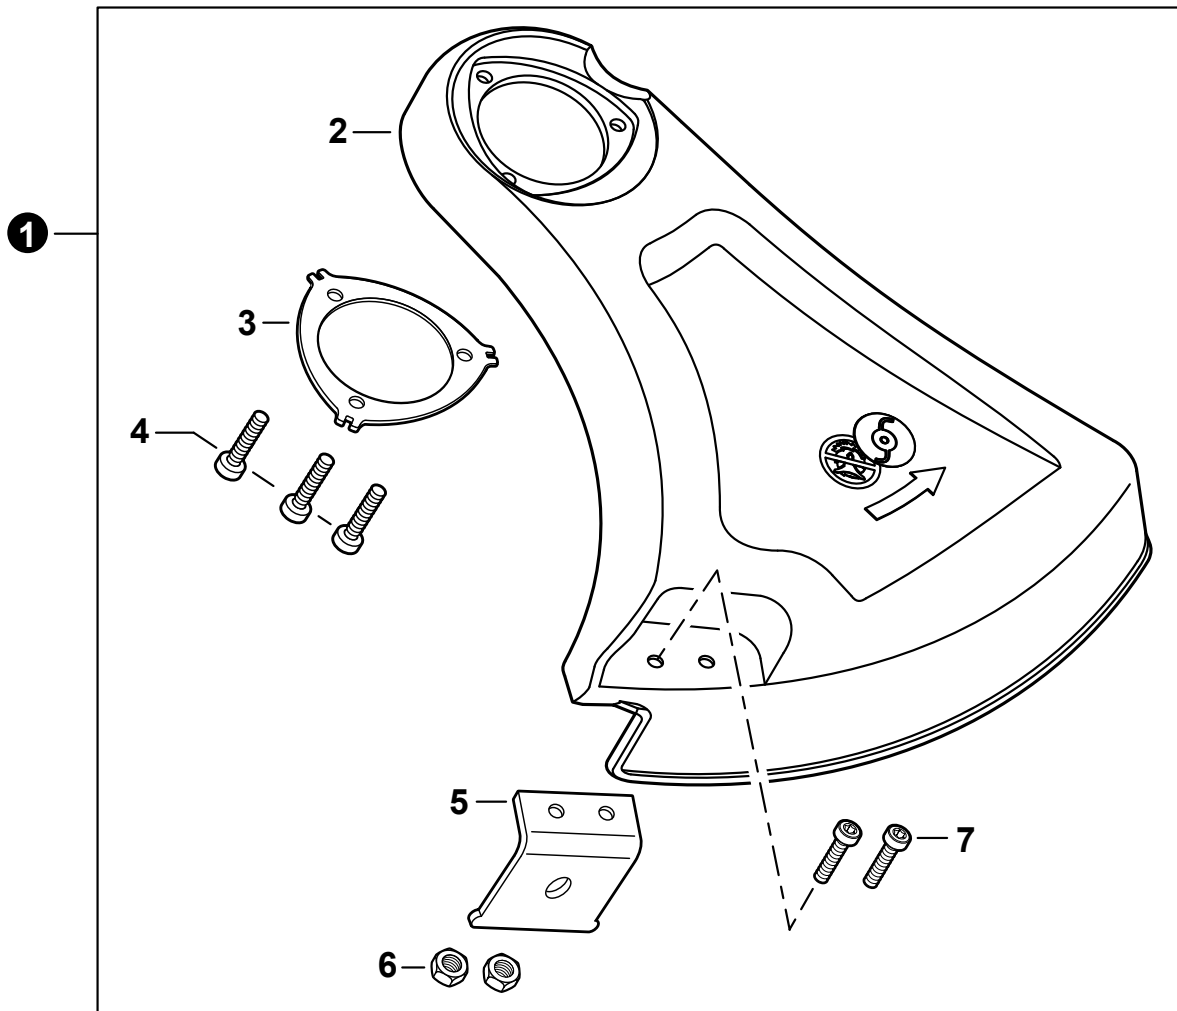

NO.	PART NUMBER	QTY.	DESCRIPTION	NOM DE LA PIÈCE
1	P021052530	1	SHIELD ASSY, DEBRIS	PARE-DÉBRIS COMPLET
2	C550000485	1	+SHIELD, DEBRIS	+PARE-DÉBRIS
3	C552000240	1	+PLATE, SHIELD	+PLAQUE DE PROTECTION
4	V805000150	3	+BOLT, TORX 5x16	+BOULON TORX 5x16
5	C554000080	1	+CUTTER, LINE	+COUPEAU-LIGNE
6	90050000005	2	+NUT M5	+ÉCROU M5
7	V835000010	2	+BOLT, TORX 5x12	+BOULON TORX 5x12