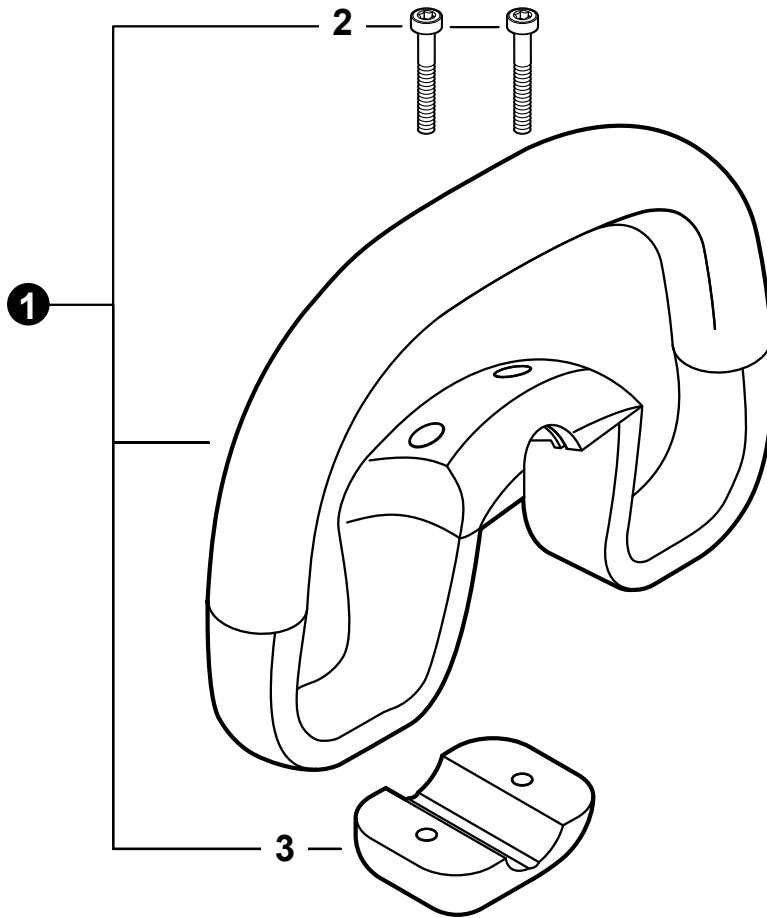

NO.	PART NUMBER	QTY.	DESCRIPTION	NOM DE LA PIÈCE
1	P021008324	1	HANDLE ASSY - SUPPORT	ASSEMBLAGE POIGNÉE DE SUPPORT
2	V805000060	2	+BOLT, TORX 5x35	+BOULON TORX 5x35
3	C423001010	1	+BRACKET, HANDLE	+SUPPORT DU POIGNÉE