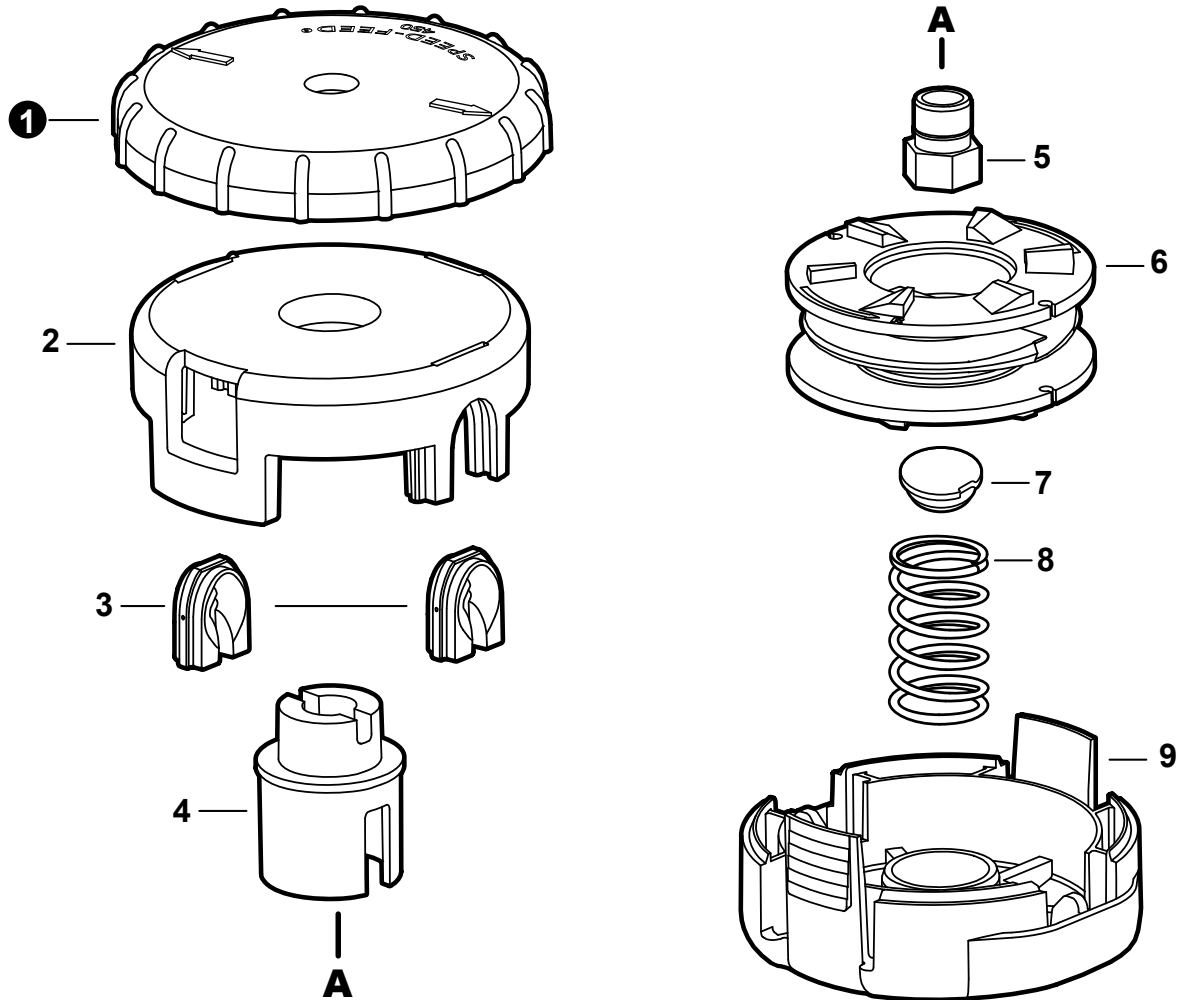

NO.	PART NUMBER	QTY.	DESCRIPTION	NOM DE LA PIÈCE
1	E415000111	1	KNOB	BOUTON
2	X470000211	1	HOUSING, SPOOL	CORPS DE BOBINE
3	X475000050	2	EYELET	OEILLET
4	X476000021	1	HUB, SPOOL	MOYEU DE BOBINE
5	V160000150	1	BUSHING M10x1.25 LH GOLD	BAGUE M10x1.25 LH OR
6	X473000031	1	SPOOL LH	BOBINE LH
7	V494000840	1	CAP, SPRING	BOUCHON DE RESSORT
8	V450001880	1	SPRING, GOLD	RESSORT OR
9	X472000031	1	COVER, SPOOL	COUVERCLE DE BOBINE