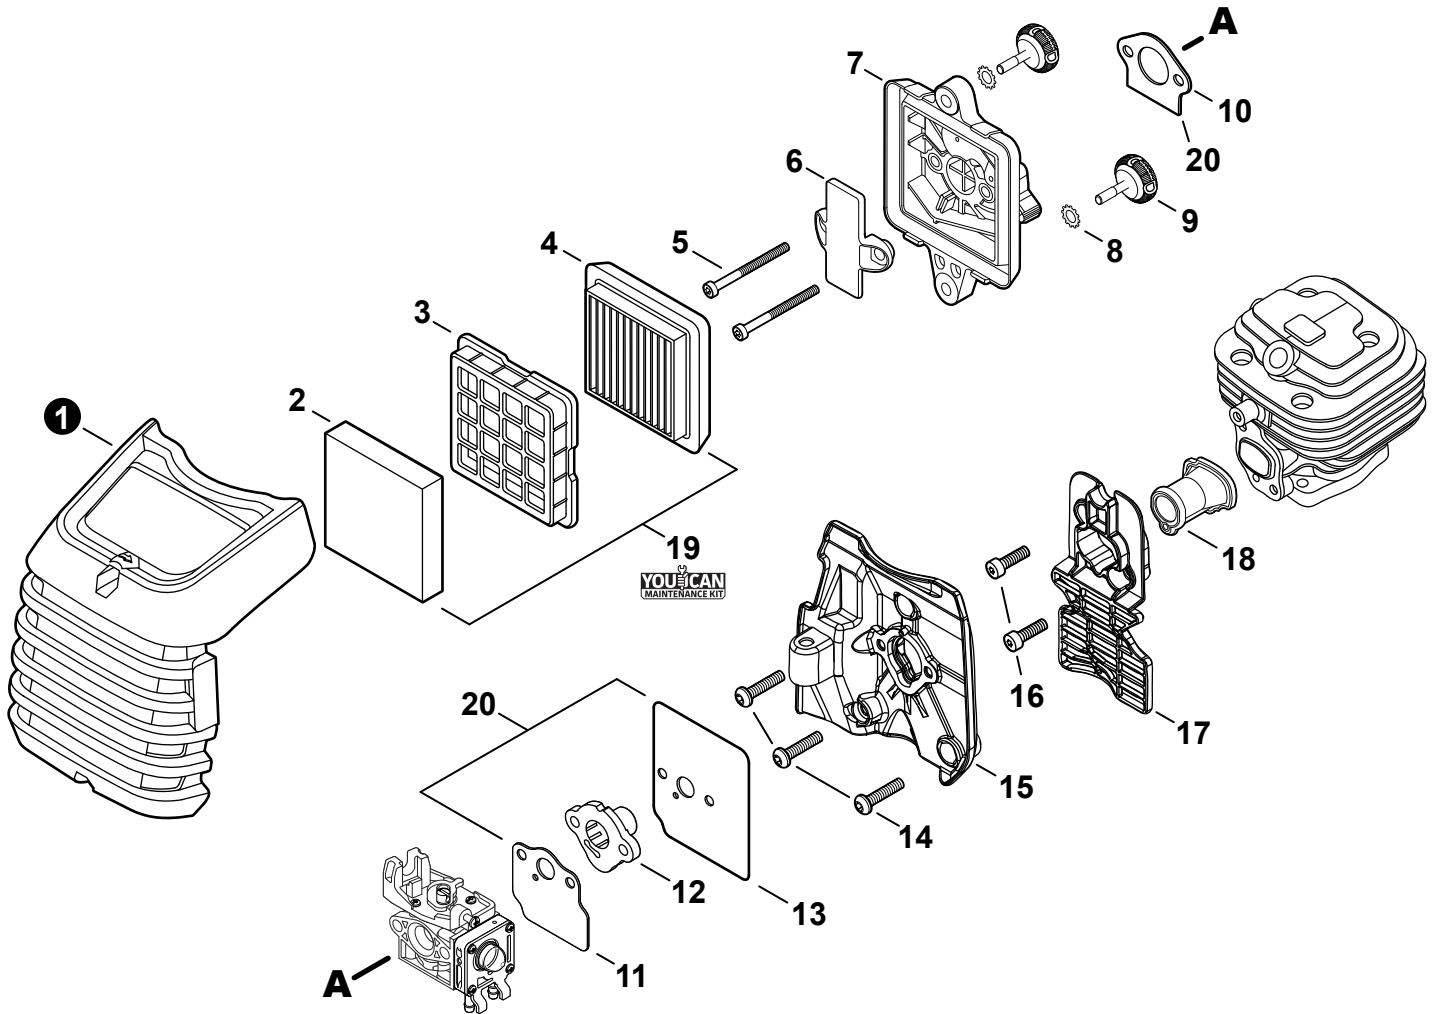

NO.	PART NUMBER	QTY.	DESCRIPTION	NOM DE LA PIÈCE
1	A232001970	1	COVER, AIR FILTER	COUVERCLE DU FILTRE D'AIR
2	A226002040	1	PRE-FILTER, FOAM	PRÉ-FILTRE EN MOUSSE
3	A227000050	1	RETAINER, PRE-FILTER	ATTACHE, PRÉ-FILTRE
4	A226002030	1	FILTER, AIR	FILTRE D'AIR
5	V805000340	2	BOLT, TORX 5x60	BOULON TORX 5x60
6	A244000370	1	PLATE, PREVENT	PLAQUE, PRÉVENTION
7	P021050880	1	CASE, AIR FILTER	BOÎTIER DE FILTRE D'AIR
8	V340000210	2	WASHER, LOCK	RONDELLE FREIN
9	V299000640	2	THUMBSCREW	VIS À SERRAGE À MAIN
10	V103001900	1	GASKET, INTAKE	JOINT D'ADMISSION
11	V103002010	1	GASKET, BOOT	JOINT DE BOTTE
12	A209001090	1	BOOT, INTAKE	BOTTE D'ADMISSION
13	A209001100	1	GASKET, INSULATOR PLATE	JOINT DE PLAQUE ISOLANTE
14	V805000000	3	BOLT, TORX 5x16	BOULON TORX 5x16
15	A209001080	1	PLATE, INSULATOR	PLAQUE ISOLANTE
16	V805000150	2	BOLT, TORX 5x16	BOULON TORX 5x16
17	A206000060	1	HOLDER, BELLOWS	SUPPORT DE SOUFFLET
18	A202000330	1	BELLOWS, INTAKE	SOUFFLET D'ADMISSION
19	90181Y	1	TUNE-UP KIT - YOU CAN™	TROUSSE DE MISE AU POINT - YOU CAN™
20	P021052480	1	GASKET KIT	KIT DE JOINTS