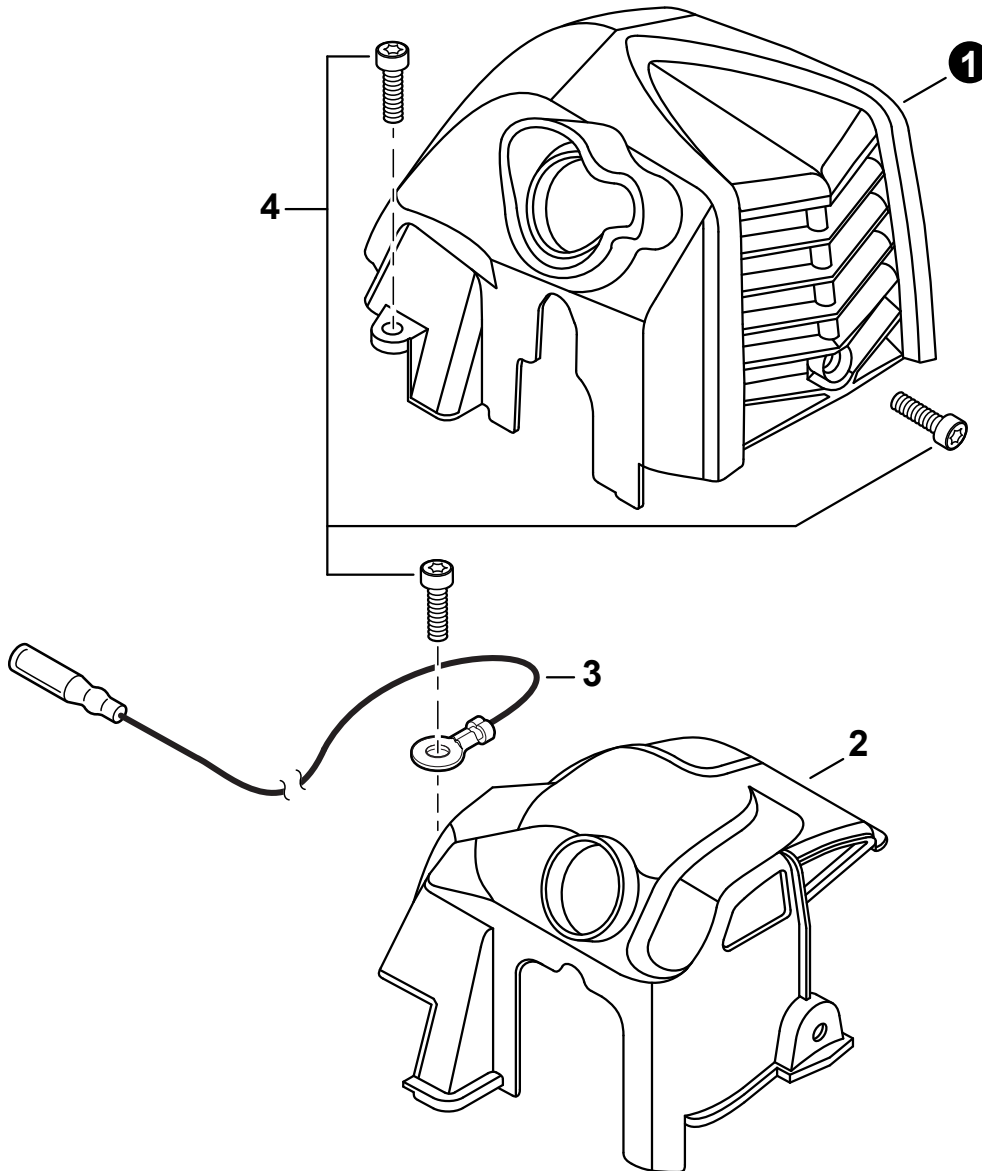

30.5 cc

SERIAL NUMBER
 NUMÉRO DE SÉRIE

U09715001001 - U09715999999

ECHO Incorporated

400 Oakwood Road, Lake Zurich, Illinois 60047
 WWW.ECHO-USA.COM

Engine Cover	3	Main Pipe	14
Couvercle de moteur		Tube de transmission	
Engine	4	Control Handle	15
Moteur		Poignée de commande	
Engine	5	Handle - Support	16
Moteur		Poignée de support	
Carburetor	6	Gear Case	17
Carburateur		Boîtier d'engrenage	
Carburetor	7	Debris Shield	18
Carburateur		Pare-débris	
Intake	8	Trimmer Head S/N: U09715001001 - U09715018303 ...	19
Admission		Tête de coupe N/S: U09715001001 - U09715018303	
Exhaust	9	Trimmer Head S/N: U09715018304 - U09715999999 ...	20
Échappement		Tête de coupe N/S: U09715018304 - U09715999999	
Ignition	10	Labels	21
Allumage		Étiquettes	
Starter	11	Maintenance Kits	22
Lanceur à rappel		Trousse d'entretien	
Fuel System	12	Bulk Pipe	22
Système de carburant		Tuyau en vrac	
Fan Case	13	Bulk Starter Rope	22
Couvre-ventilateur		Corde du démarreur en vrac	

NO.	PART NUMBER	QTY.	DESCRIPTION	NOM DE LA PIÈCE
1	A160003460	1	COVER, ENGINE	COUVERCLE DE MOTEUR
2	A160003470	1	COVER, CYLINDER	COUVERCLE DE CYLINDRE
3	V485003060	1	LEAD	FIL
4	V203002670	3	BOLT, ADHESIVE M5x12	BOULON M5x12