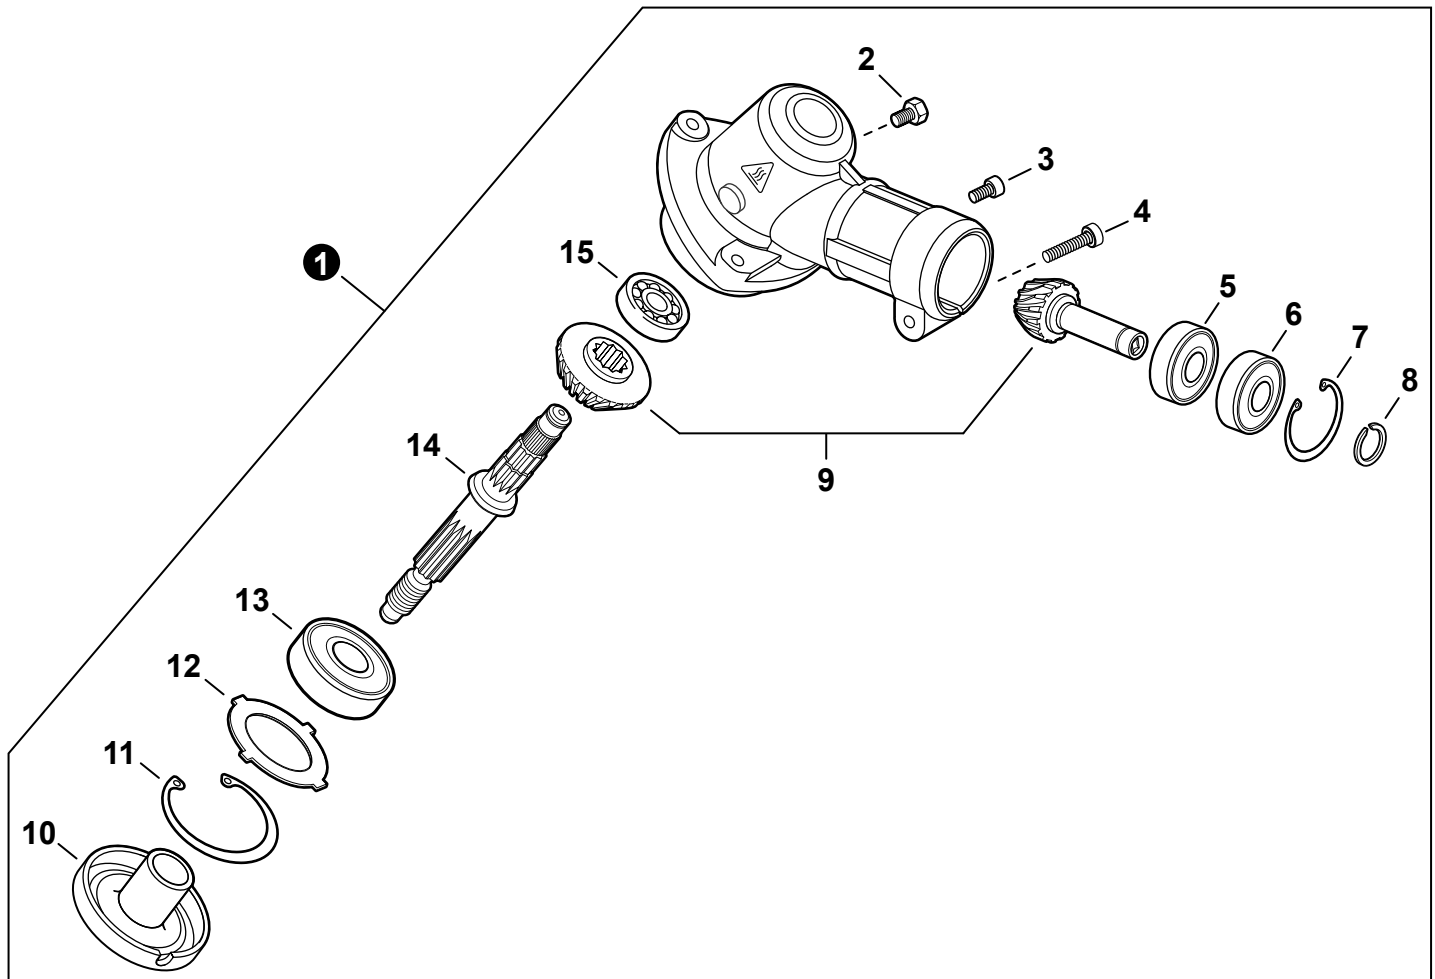

NO.	PART NUMBER	QTY.	DESCRIPTION	NOM DE LA PIÈCE
1	P021051520	1	GEAR CASE ASSY	BOÎTIER D'ENGRENAGE COMPLET
2	61043450031	1	+BOLT M8x8	+BOULON M8x8
3	V805000140	1	+BOLT, TORX 5x12	+BOULON TORX 5x12
4	V805000170	1	+BOLT, TORX 5x25	+BOULON TORX 5x25
5	9411000609	1	+BEARING, BALL 609A	+ROULEMENT À BILLES 609A
6	9411100609	1	+BEARING, BALL 609ZA	+ROULEMENT À BILLES 609ZA
7	90070200025	1	+RING, SNAP 25	+ANNEAU ÉLASTIQUE 25
8	90070100009	1	+RING, SNAP 9	+ANNEAU ÉLASTIQUE 9
9	V000000250	1	+GEAR SET	+ENSEMBLE D'ENGRENAGES
10	C535000210	1	+PLATE, ADAPTOR - UPPER	+PLAQUE ADAPTATRICE SUPÉRIEUR
11	90070200032	1	+RING, SNAP 32	+ANNEAU ÉLASTIQUE 32
12	V340000180	1	+WASHER	+RONDELLE
13	90081206201	1	+BEARING, BALL 6201	+ROULEMENT À BILLES 6201
14	C534001090	1	+SHAFT, GEAR	+ARBRE-PIGNON
15	9411000629	1	+BEARING, BALL 629A	+ROULEMENT À BILLES 629A