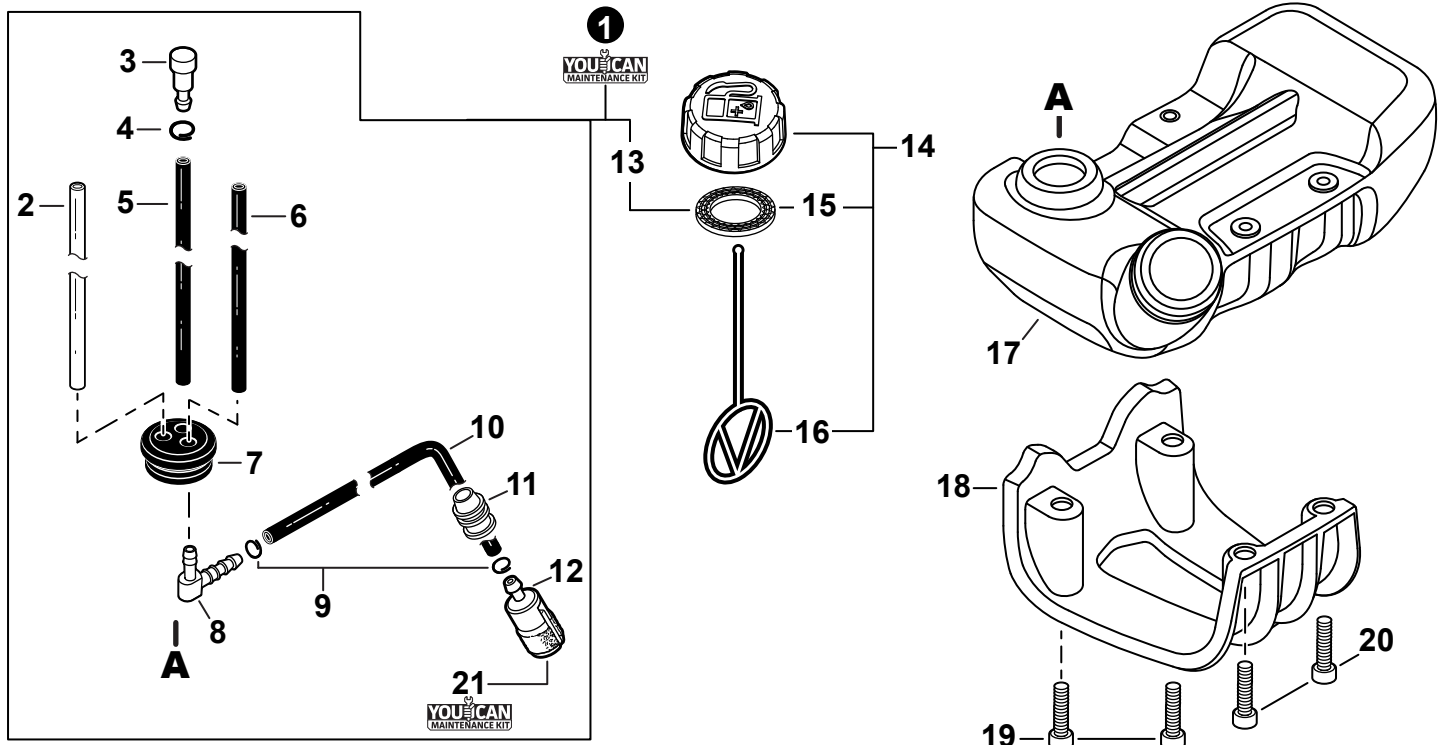

NO.	PART NUMBER	QTY.	DESCRIPTION	NOM DE LA PIÈCE
1	90190Y	1	FUEL SYSTEM KIT - YOUCAN™	TROUSSE DE SYSTÈME DE CARBURANT - YOUCAN™
2	13201049730	1	+PIPE, FUEL 3x6x85 YELLOW	+TUYAU DE CARBURANT 3x6x85 JAUNE
3	A356000031	1	+VENT ASSY	+ÉVENT COMPLET
4	V490001230	1	+CLIP 6.5 MM	+ATTACHE 6.5 MM
5	V471003321	1	+PIPE, FUEL 3x6x95 BLACK	+TUYAU DE CARBURANT 3x6x95 NOIR
6	V471005610	1	+PIPE, FUEL 3x5.5x70 BLACK	+TUYAU DE CARBURANT 3x5.5x70 NOIR
7	13211555931	1	+GROMMET, FUEL	+OEILLET CARBURANT
8	V186000500	1	+CONNECTOR, PIPE	+CONNEXION DE TUYAU
9	V490001240	2	+CLIP 6	+ATTACHE 6
10	V470002361	1	+PIPE, FUEL 3x5x140x35 BLACK	+TUYAU DE CARBURANT 3x5x140x35 NOIR
11	A413000190	1	+BOOT	+BOTTE
12	A369000470	1	+FILTER, FUEL	+FILTRE À CARBURANT
13	V107000210	1	+GASKET, FUEL CAP	+JOINT BOUCHON DE CARBURANT
14	P021053030	1	CAP ASSY, FUEL	ASSEMBLAGE DU BOUCHON DE CARBURANT
15	V107000210	1	+GASKET, FUEL CAP	+JOINT BOUCHON DE CARBURANT
16	A365000060	1	+CONNECTOR, CAP L= 123	+CONNEXION DU BOUCHON L= 123
17	A350002510	1	TANK, FUEL	RÉSERVOIR DE CARBURANT
18	A175000400	1	GUARD, FUEL TANK	PROTECTEUR, RÉSERVOIR D'ESSENCE
19	V805000230	2	BOLT, TORX 5x25	BOULON TORX 5x25
20	V805000160	2	BOLT, TORX 5x20	BOULON TORX 5x20
21	90181Y	1	TUNE-UP KIT - YOUCAN™	TROUSSE DE MISE AU POINT - YOUCAN™