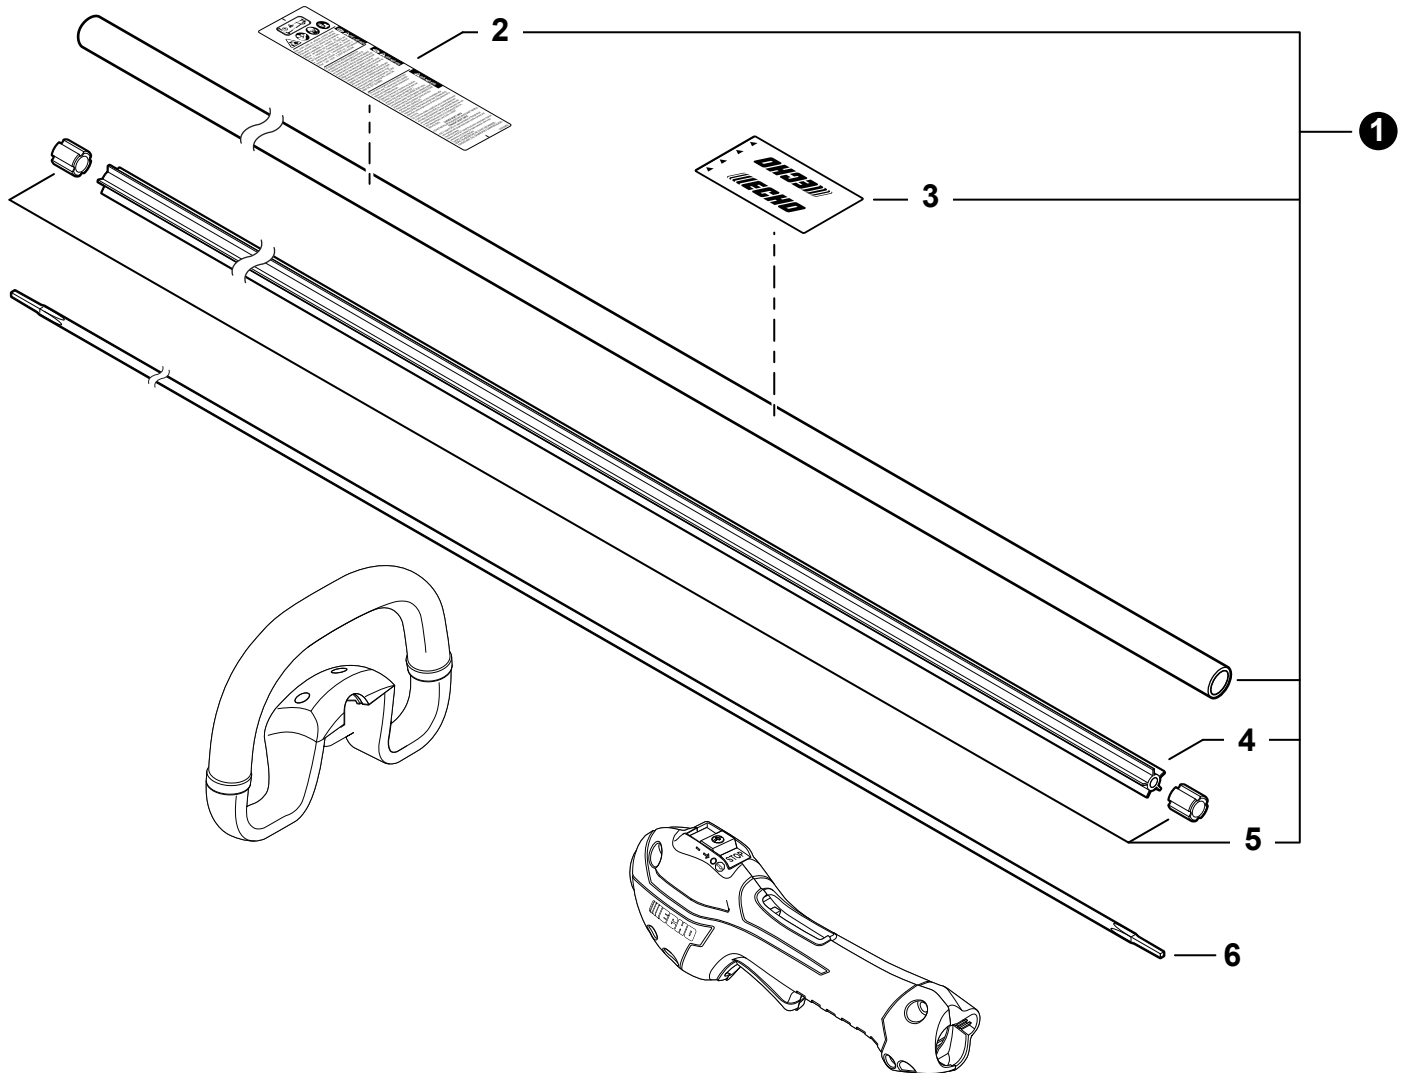

NO.	PART NUMBER	QTY.	DESCRIPTION	NOM DE LA PIÈCE
1	P021052500	1	MAIN PIPE ASSY	TUBE DE TRANSMISSION COMPLET
2	X505009800	1	+LABEL - CAUTION	+ÉTIQUETTE D'AVERTISSEMENT
3	X505001930	1	+LABEL - HANDLE LOCATION	+ÉTIQUETTE - LOCALISATION DE POIGNÉE
4	C507000260	1	+LINER, FLEXIBLE 21.6x1420	+COUSSINET FLEXIBLE 21.6x1420
5	61024644730	2	+STOPPER	+ARRÊT
6	C506000470	1	DRIVESHAFT - FLEXIBLE	ARBRE DE TRANSMISSION - FLEXIBLE