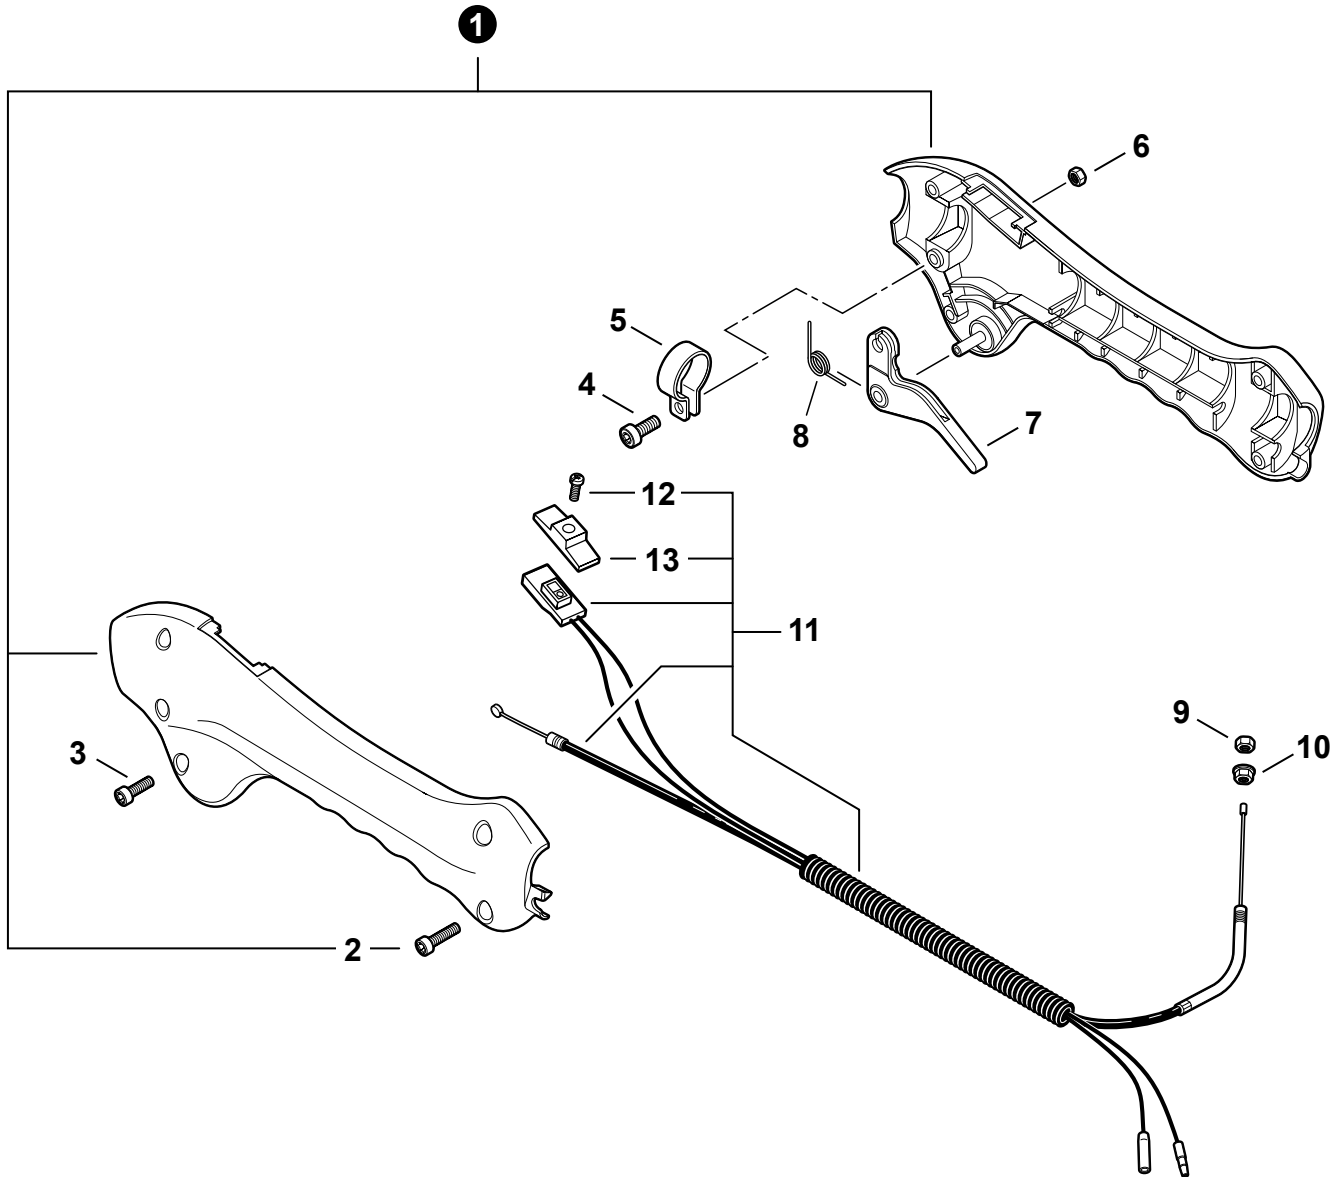

NO.	PART NUMBER	QTY.	DESCRIPTION	NOM DE LA PIÈCE
1	P021016300	1	CONTROL HANDLE ASY	POIGNÉE DE COMMANDE COMPLET
2	V804000010	3	+SCREW - 4×16 -- TAPPING	+BOULON TORX 4
3	V804000000	1	SCREW - 4×12 -- TAPPING	BOULON TORX 4×12
4	V805000140	1	SCREW - 5×12	BOULON TORX 5×12
5	V495001091	1	CLAMP	BRIDE
6	90050000005	1	NUT - 5	ÉCROU 5
7	C450000070	1	TRIGGER, THROTTLE	GÂCHETTE D'ACCÉLÉRATEUR
8	V452000410	1	SPRING, TRIGGER	RESSORT DE TORSION
9	90050200006	1	NUT - 6	ÉCROU M6
10	90051800006	1	NUT - 6 -- FLANGE	ÉCROU À BRIDE
11	P021016290	1	CONTROL CABLE ASY	CABLE DE COMMANDE COMPLET
12	9154503010	1	+SCREW - 3×10	+VIS 3×10
13	A444000020	1	+KNOB, SWITCH - ORANGE	+BOUTON DU INTERRUPTEUR - ORANGE