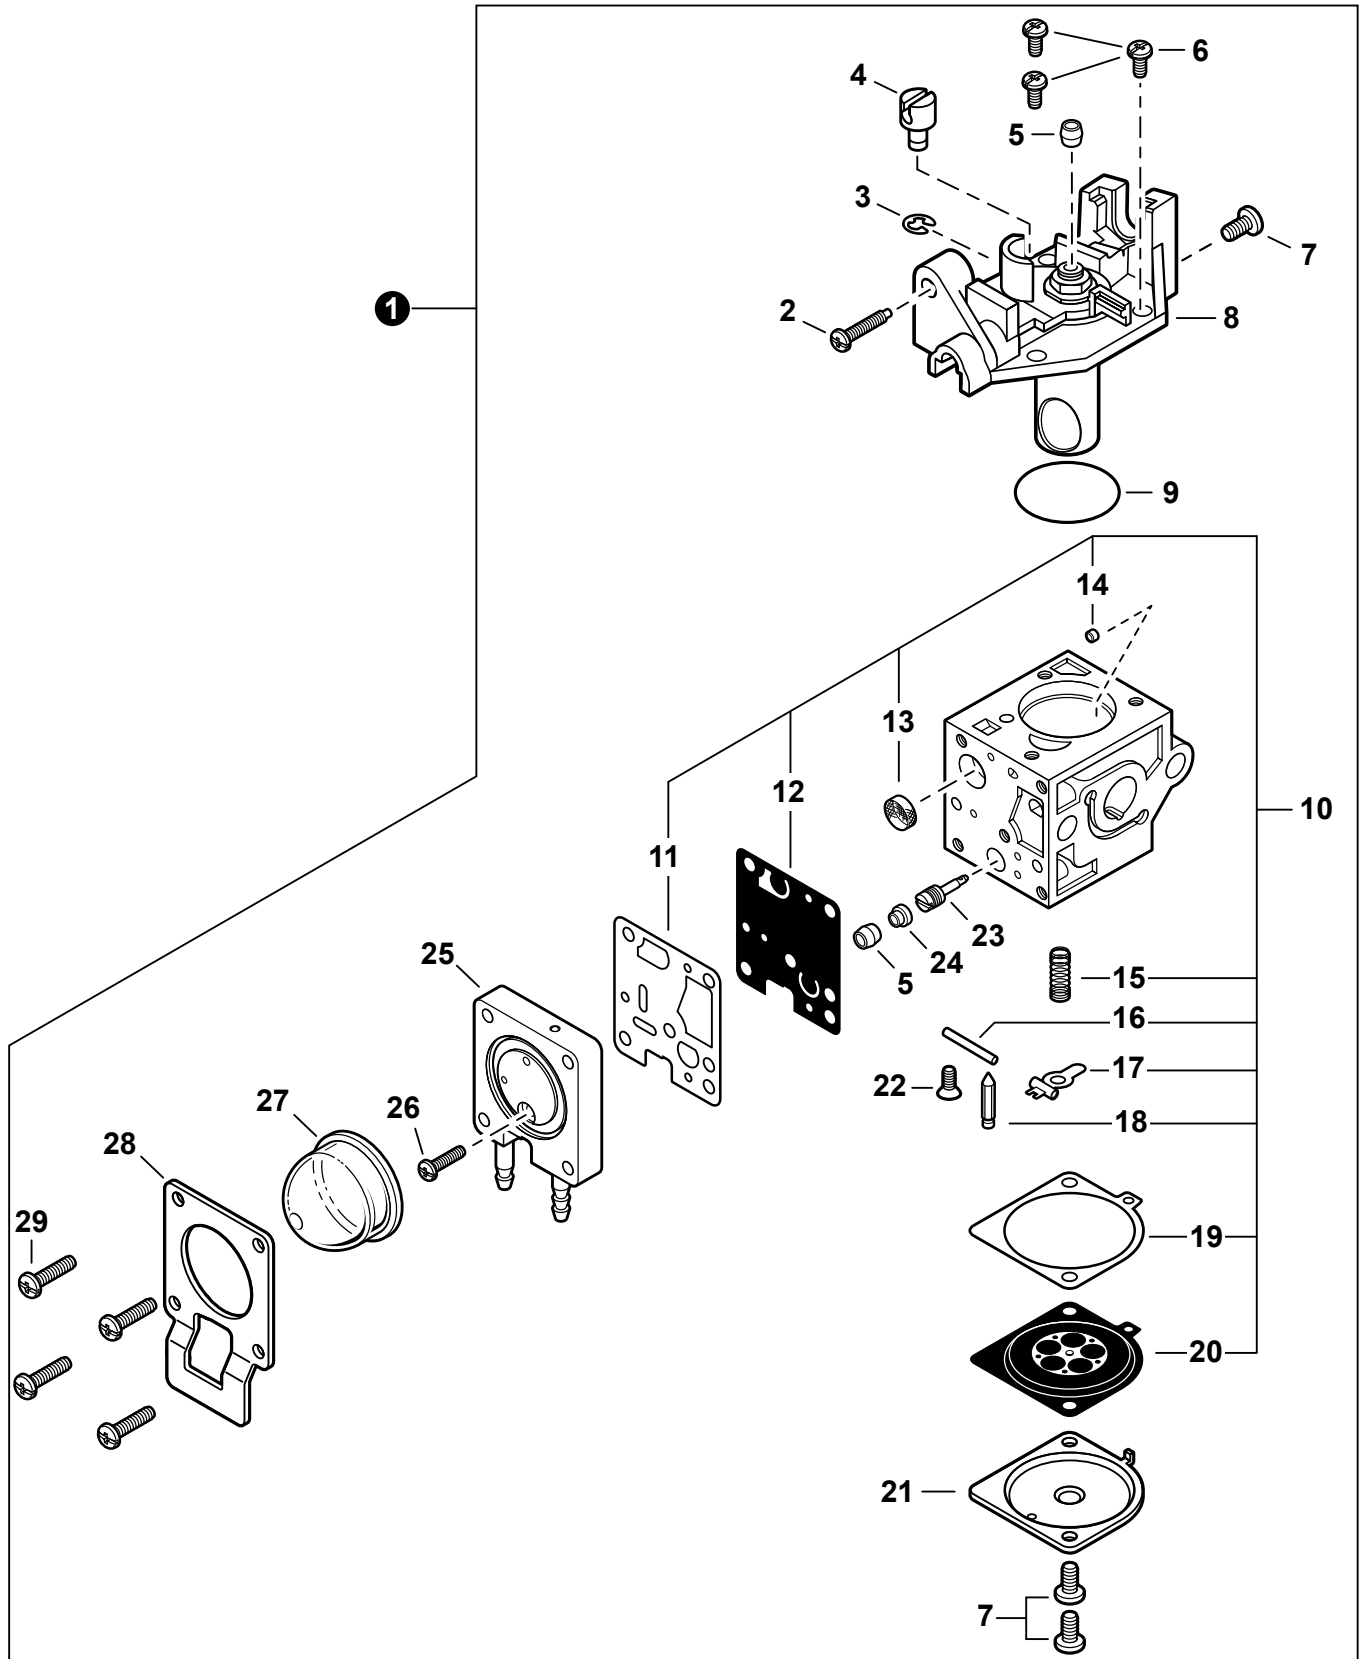

NO.	PART NUMBER	QTY.	DESCRIPTION	NOM DE LA PIÈCE
1	A021004270	1	CARBURETOR - GL-2	CARBURATEUR - GL-2
2	P006000260	1	+SCREW, THROTTLE ADJUST	+VIS DE RÉGLAGE D'ACCÉLÉRATEUR
3	P006000250	1	+E-RING	+BAGUE EN E
4	P006000240	1	+SWIVEL	+PIVOT
5	P006000220	2	+CAP, LIMITER	+BOUCHON DU LIMITEUR
6	P006000090	3	+SCREW	+VIS
7	P006000100	3	+SCREW	+VIS
8	P006000080	1	+COVER ASSY, ROTOR	+COUVERCLE DE ROTOR COMPLET
9	P006000190	1	+O-RING	+JOINT TORIQUE
10	P006000280	1	+REPAIR KIT	+KIT DE RÉPARATION
11		1	++GASKET, PUMP	++JOINT DE POMPE
12		1	++DIAPHRAGM, PUMP	++MEMBRANE DE POMPE
13		1	++SCREEN, FUEL INLET	++FILTRE À TAMIS
14		1	++GUIDE, ROLLER	++GUIDE DE ROULEAU
15		1	++SPRING, METERING LEVER	++RESSORT DE LEVIER DE DOSAGE
16		1	++PIN, METERING LEVER	++CHEVILLE DU LEVIER DE DOSAGE
17		1	++LEVER, METERING	++LEVIER DE DOSAGE
18		1	++VALVE, INLET NEEDLE	++SOUPAPE À POINTEAU D'ADMISSION
19		1	++GASKET, METERING DIAPHRAGM	++JOINT DU MEMBRANE DE DOSAGE
20		1	++DIAPHRAGM, METERING	++MEMBRANE DE DOSAGE
21	P006000180	1	+COVER, METERING DIAPHRAGM	+COUVERCLE DOSEUSE À MEMBRANE
22	P006000150	1	+SCREW	+VIS
23	P006000230	1	+NEEDLE, HIGH SPEED	+POINTEAU H (HAUTE)
24	P006000210	1	+RETAINER, CAP	+ATTACHE DE BOUCHON
25	P006000020	1	+BODY ASSY, PURGE	+CORPS DE PURGE COMPLET
26	P006000030	1	+SCREW	+VIS
27	P006000040	1	+BULB, PURGE	+POIRE DE PURGE
28	P006000050	1	+RETAINER, PURGE BULB	+ATTACHE DE POIRE DE PURGE
29	P006000060	4	+SCREW	+VIS