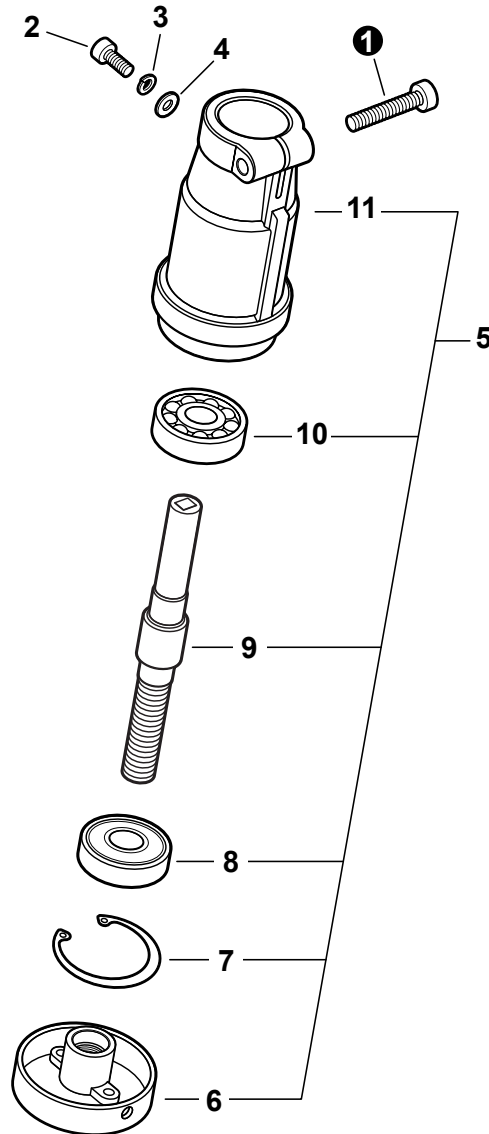

NO.	PART NUMBER	QTY.	DESCRIPTION	NOM DE LA PIÈCE
1	V805000170	1	SCREW - 5×25	BOULON TORX 5×25
2	V804000040	1	SCREW - 4×10	BOULON TORX 4×10
3	90060500004	1	LOCKWASHER - 4	RONDELLE ÉLASTIQUE 4mm
4	90060000004	1	WASHER	RONDELLE 4MM
5	C056000011	1	GEAR CASE ASY	BOÎTIER D'ENGRENAGE COMPLET
6	C535000240	1	+PLATE, ADAPTER - UPPER	+PLAQUE ADAPTATRICE SUPÉRIEUR
7	90070200030	1	+RING, RETAINING - 30	+BAGUE EN E 30
8	9406106200	1	+BEARING, BALL - 6200	+ROULEMENT À BILLES 6200
9	C534000950	1	+GEAR, SHAFT	+ARBRE-PIGNON
10	9406006200	1	+BEARING, BALL - 6200	+ROULEMENT À BILLES 6200
11	C530000030	1	+CASE, GEAR	+BOÎTIER D'ENGRENAGE