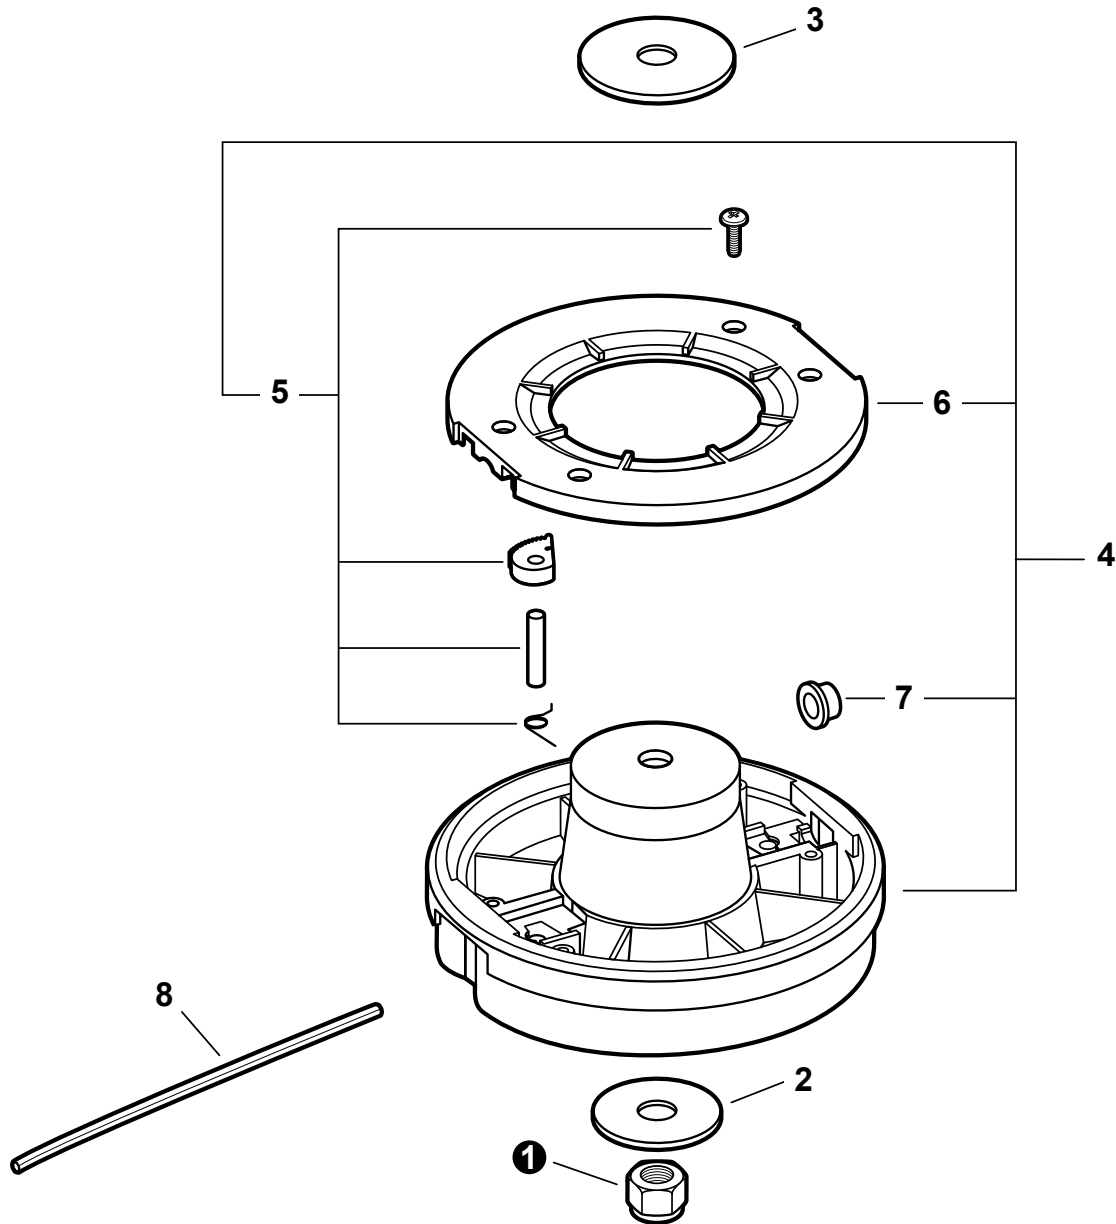

NO.	PART NUMBER	QTY.	DESCRIPTION	NOM DE LA PIÈCE
1	V266000030	1	LOCKNUT	ÉCROU D'ARRÊT
2	V307000080	1	WASHER - 8	RONDELLE 10
3	V307000110	1	WASHER - 10	RONDELLE
4	X480000020	1	TWO LINE RAPID LOADER ATTACHMENT	FIXATION CHARGEUR RAPIDE À DEUX LIGNES
5	P022001091	1	+REPAIR KIT⁽¹⁾	+KIT DE RÉPARATION⁽¹⁾
6	P022001070	1	+COVER, TOP	+COUVERCLE SUPÉRIEUR
7	P022001080	2	+EYELET⁽²⁾	+OEILLET⁽²⁾
8	102212131	1	LINE, CUTTING - 0.080in⁽³⁾	COUTEAU-LIGNE - 0.08in⁽³⁾

(FOOTNOTE) 1 - Includes 3 of each
2 - Includes 3 per package
3 - Includes 20 per package

(APOSTILLE) 1 - Comprend 3 de chaque
2 - Comprend 3 par paquet
3 - Comprend 20 par paquet