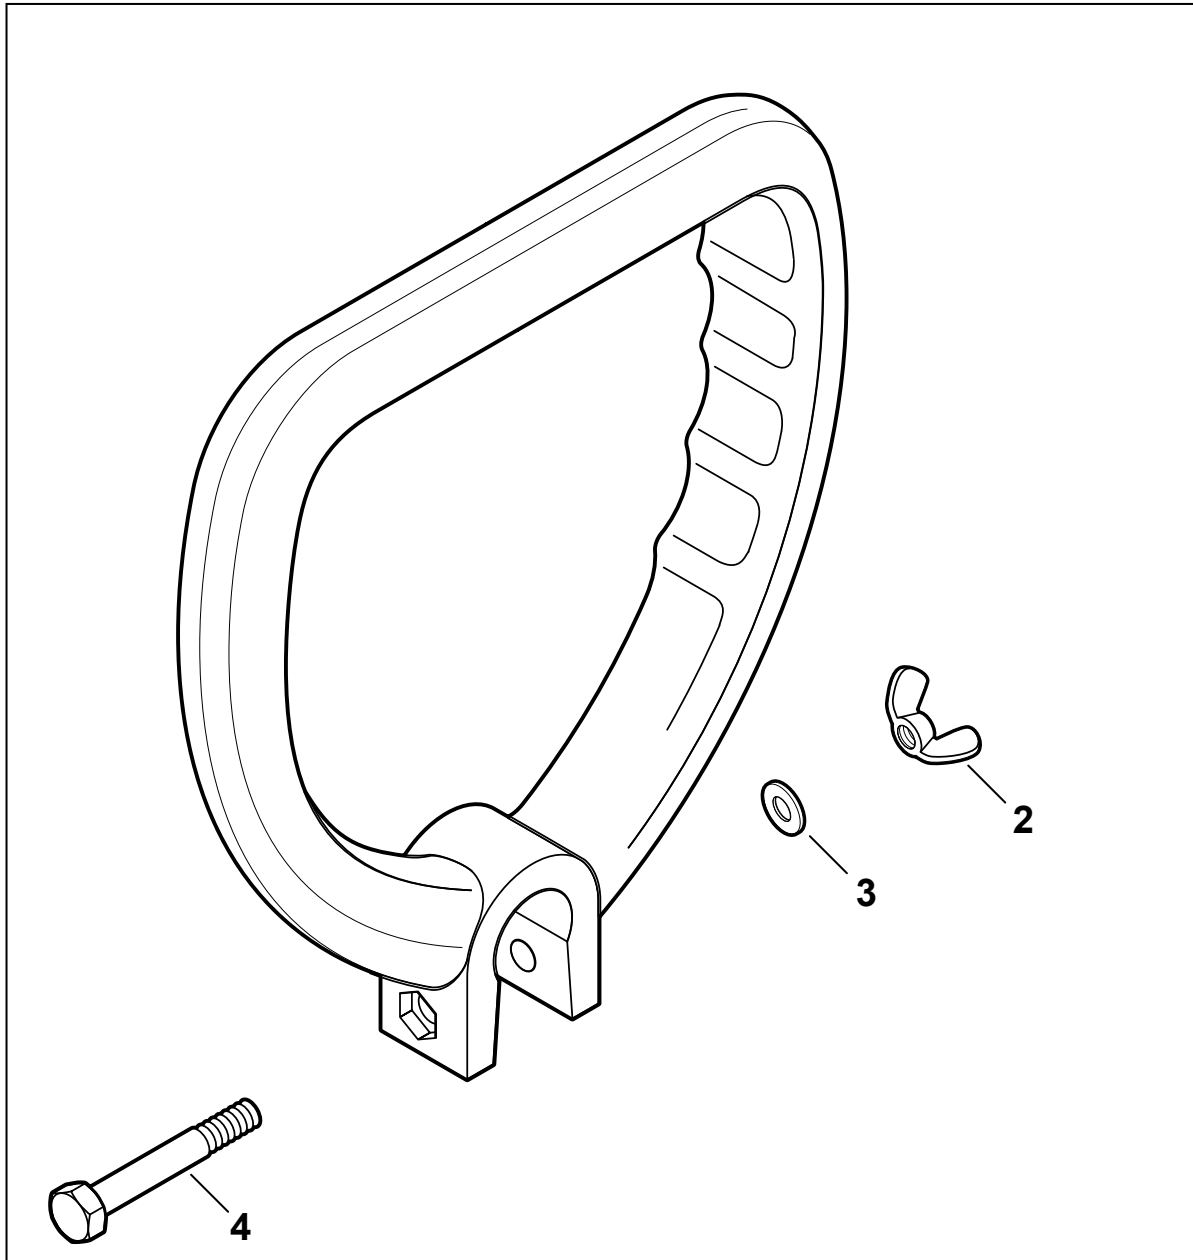

NO.	PART NUMBER	QTY.	DESCRIPTION	NOM DE LA PIÈCE
1	35160044330	1	FRONT HANDLE ASSY	ASSEMBLAGE POIGNÉE
2	90003300008	1	+WINGNUT - 1/4-20	+ÉCROU À OREILLES 1/4-20
3	90003500008	1	+WASHER - 1/4"	+RONDELLE
4	V204000250	1	+BOLT - 1/4-20 X 1-3/4"	+BOULON - 1/4-20 X 1-3/4"