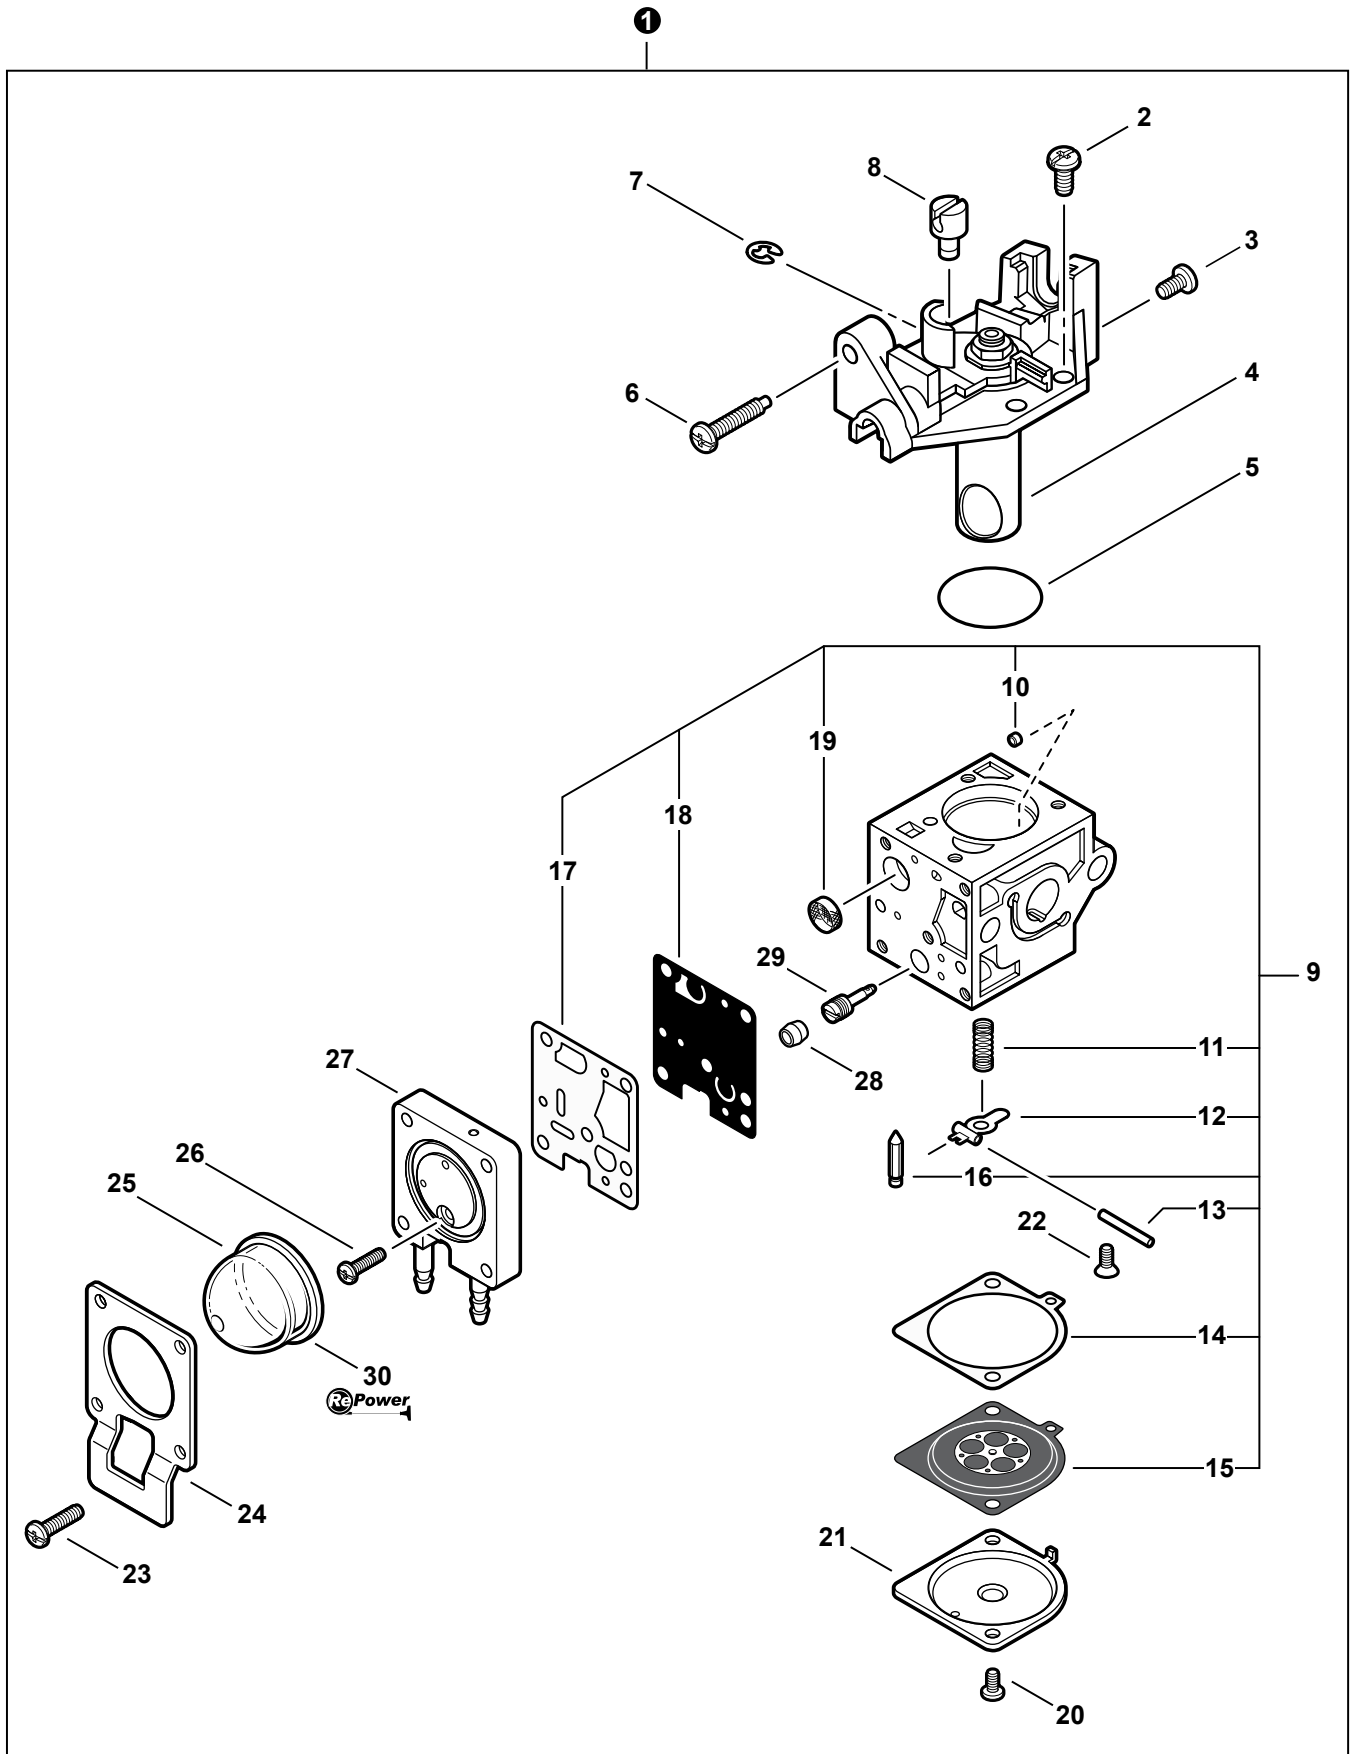

NO.	PART NUMBER	QTY.	DESCRIPTION	NOM DE LA PIÈCE
1	A160001090	1	COVER, ENGINE	COUVERCLE DE MOTEUR
2	V805000000	2	BOLT, TORX 5×16	BOULON TORX 5×16

NO.	PART NUMBER	QTY.	DESCRIPTION	NOM DE LA PIÈCE
1	SB1096	1	SHORT BLOCK	BLOC MOTEUR EMBIELLÉ
2	90016205022	2	+BOLT 5×22	+BOULON 5×22
3	V104000850	1	+GASKET, EXHAUST	+JOINT D'ÉCHAPPEMENT
4	A130000540	1	+CYLINDER	+CYLINDRE
5	V100000160	1	+GASKET, CYLINDER	+JOINT CYLINDRE
6	P021007712	1	+PISTON KIT	+KIT DE PISTON
7	A101000090	1	++RING, PISTON	++SEGMENT DE PISTON
8	10001311520	1	++PIN, PISTON 5×8×25.5	++AXE DE PISTON 5×8×25.5
9	10001504630	2	++RING, SNAP	++ANNEAU ÉLASTIQUE
10	10001411520	2	++WASHER, THRUST 8.2×13×0.5	++RONDELLE DE BUTÉE 8.2×13×0.5
11	A011000101	1	+CRANKSHAFT ASSY	+VILEBREQUIN COMPLET
12	V553000060	1	++BEARING, NEEDLE 8	++ROULEMENT À AIGUILLES 8
13	10020452132	1	+CRANKCASE KIT	+KIT DE CARTER DE MOTEUR
14	10021242031	2	++SEAL, OIL 12	++JOINT D'HUILE 12
15	90033040080	2	++PIN, LOCATING 4×8	++GOUPILLE DE POSITIONNEMENT 4×8
16	9403536201	2	++BEARING, BALL 6201	++ROULEMENT À BILLES 6201
17	10024242030	1	++GASKET, CRANKCASE	++JOINT CARTER DE MOTEUR
18	90016205028	3	++BOLT 5×28	++BOULON 5×28
19	V103001500	1	+GASKET, INTAKE	+JOINT D'ADMISSION
20	V103001360	1	+GASKET, INTAKE	+JOINT D'ADMISSION
21	P021015980	1	GASKET KIT	KIT DE JOINTS