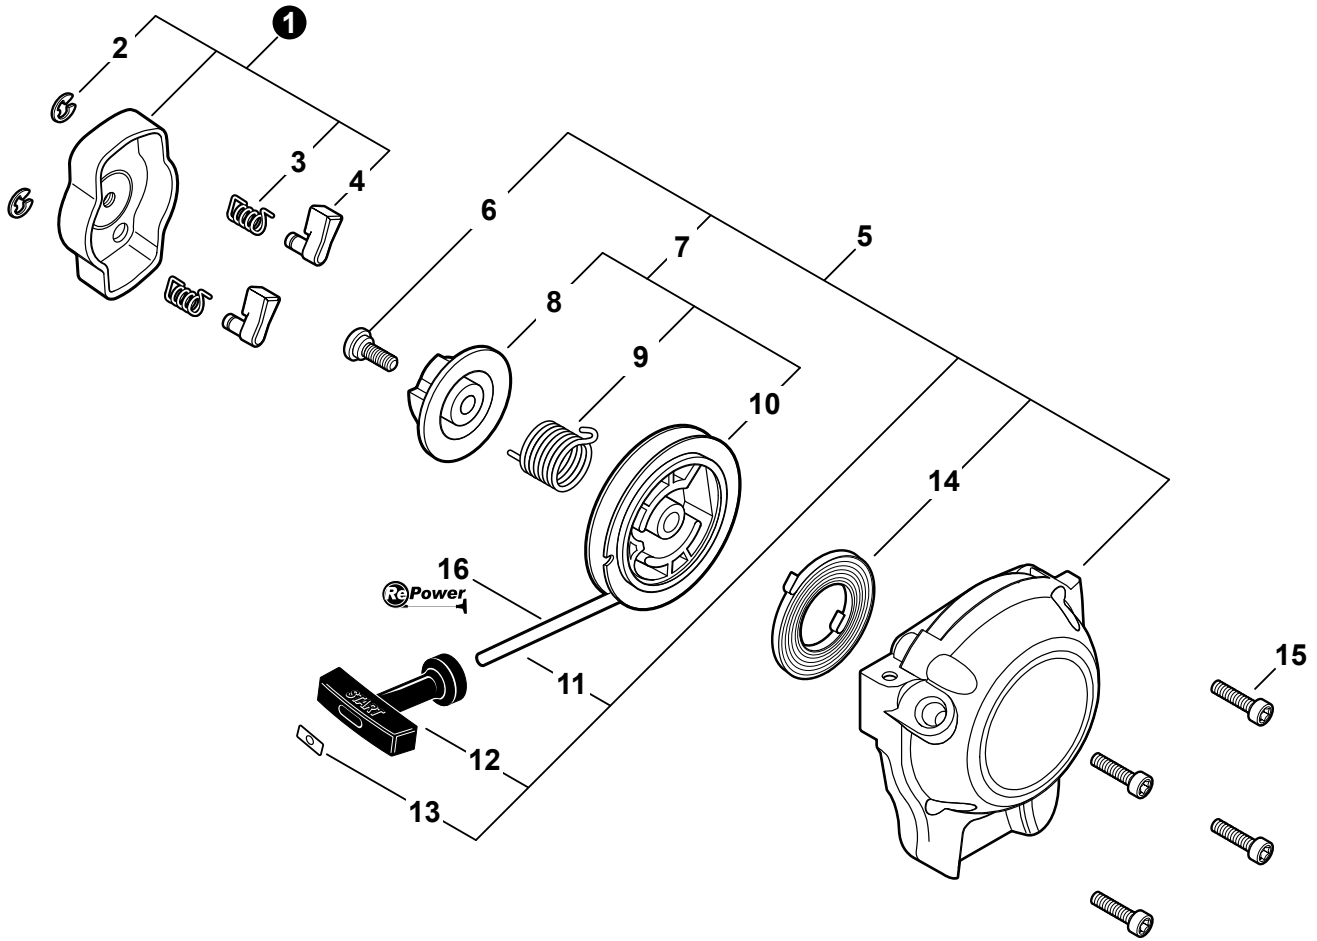

NO.	PART NUMBER	QTY.	DESCRIPTION	NOM DE LA PIÈCE
1	A052000180	1	PAWL ASSY, STARTER	CLIQUET DE LANCEUR À RAPPEL COMPLET
2	P022002100	2	+E-RING 4	+BAGUE EN E 4
3	17723412220	2	+SPRING, RETURN	+RESSORT DE RAPPEL
4	P022006850	2	+PAWL, STARTER	+CLIQUET
5	A051001321	1	STARTER ASSY, RECOIL	ASSEMBLAGE DU LANCEUR À RAPPEL
6	17723661830	1	+SCREW	+VIS
7	P050009920	1	+REEL/CAM PLATE SET	+ENSEMBLE DE ENROULEUR/DISQUE À CAMES
8	A525000020	1	++PLATE, CAM	++PLAQUE DE CAME
9	P022008270	1	++SPRING, TORSION	++RESSORT DE TORSION
10	A506000500	1	++REEL, ROPE	++ENROULEUR DE CÂBLE
11	P022008260	1	+ROPE, STARTER	+CORDE DU DÉMARREUR
12	17722827030	1	+GRIP, STARTER	+POIGNÉE DU DÉMARREUR
13	17724611120	1	+RETAINER, ROPE	+RETENUE DE CORDE
14	17722042030	1	+SPRING, RECOIL	+RESSORT DE RAPPEL
15	V804000060	4	BOLT, TORX 4x16	BOULON TORX 4x16
16	99944440000	1	ROPE, STARTER - REPOWER BULK Ø3	CORDE DU DÉMARREUR EN VRAC REPOWER