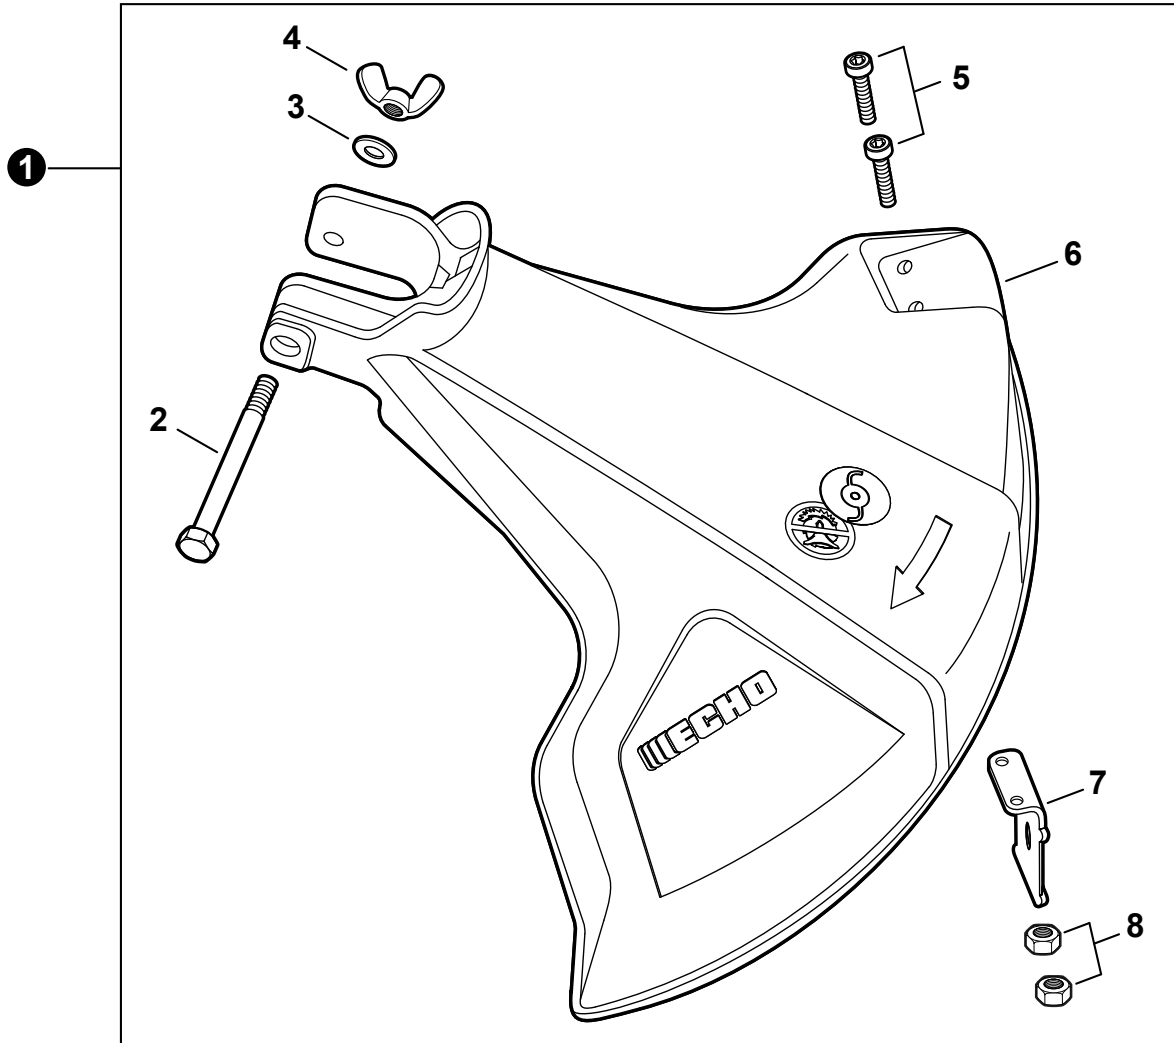

NO.	PART NUMBER	QTY.	DESCRIPTION	NOM DE LA PIÈCE
1	P021016070	1	SHIELD ASY	BOUCLIER COMPLET
2	90001708064	1	+BOLT - 1/4-20 X 2"	+BOULON 1/4-20x2"
3	90003500008	1	+WASHER - 1/4"	+RONDELLE
4	90003300008	1	+WINGNUT - 1/4-20	+ÉCROU À OREILLES 1/4-20
5	V835000010	2	+SCREW - 5X12 -- TORX	+BOULON TORX 5x12
6	69901044330	1	+SHIELD, DEBRIS - PLASTIC	+PARE-DÉBRIS
7	69901644330	1	+KNIFE, TRIMMER LINE	+COUTEAU-LIGNE
8	90050000005	2	+NUT - 5	+ÉCROU 5