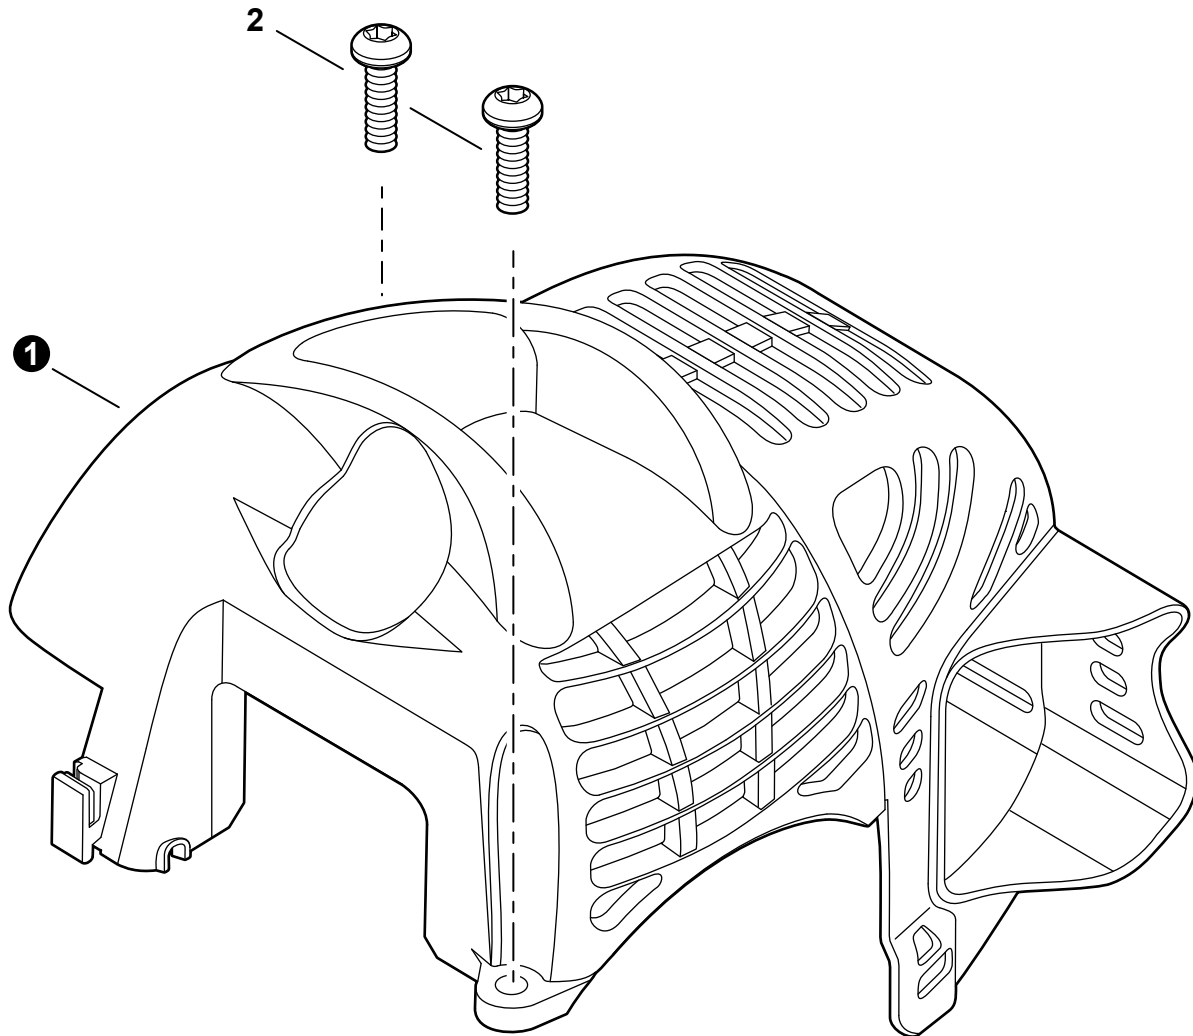

Cabeza ECHOMATIC de cordón único 21560040

Tête de taille-herbe Rapid Loader à 2 fils 21560056

RePower Kit:

Air Filter Kit 90112

Air Cleaner Kit 90116

Kits de RePower:

Juego de filtro de aire 90112

Juego de filtro de aire 90116

NO.	PART NUMBER	QTY.	DESCRIPTION	NOM DE LA PIÈCE
1	A160001090	1	COVER, ENGINE	COUVERCLE DE MOTEUR
2	V805000000	2	BOLT, TORX 5×16	BOULON TORX 5×16

NO.	PART NUMBER	QTY.	DESCRIPTION	NOM DE LA PIÈCE
1	SB1096	1	SHORT BLOCK	BLOC MOTEUR EMBIELLÉ
2	90016205022	2	+BOLT 5×22	+BOULON 5×22
3	V104000850	1	+GASKET, EXHAUST	+JOINT D'ÉCHAPPEMENT
4	A130000540	1	+CYLINDER	+CYLINDRE
5	V100000160	1	+GASKET, CYLINDER	+JOINT CYLINDRE
6	P021007712	1	+PISTON KIT	+KIT DE PISTON
7	A101000090	1	++RING, PISTON	++SEGMENT DE PISTON
8	10001311520	1	++PIN, PISTON 5×8×25.5	++AXE DE PISTON 5×8×25.5
9	10001504630	2	++RING, SNAP	++ANNEAU ÉLASTIQUE
10	10001411520	2	++WASHER, THRUST 8.2×13×0.5	++RONDELLE DE BUTÉE 8.2×13×0.5
11	A011000101	1	+CRANKSHAFT ASSY	+VILEBREQUIN COMPLET
12	V553000060	1	++BEARING, NEEDLE 8	++ROULEMENT À AIGUILLES 8
13	10020452132	1	+CRANKCASE KIT	+KIT DE CARTER DE MOTEUR
14	10021242031	2	++SEAL, OIL 12	++JOINT D'HUILE 12
15	90033040080	2	++PIN, LOCATING 4×8	++GOUPILLE DE POSITIONNEMENT 4×8
16	9403536201	2	++BEARING, BALL 6201	++ROULEMENT À BILLES 6201
17	10024242030	1	++GASKET, CRANKCASE	++JOINT CARTER DE MOTEUR
18	90016205028	3	++BOLT 5×28	++BOULON 5×28
19	V103001500	1	+GASKET, INTAKE	+JOINT D'ADMISSION
20	V103001360	1	+GASKET, INTAKE	+JOINT D'ADMISSION
21	P021015980	1	GASKET KIT	KIT DE JOINTS