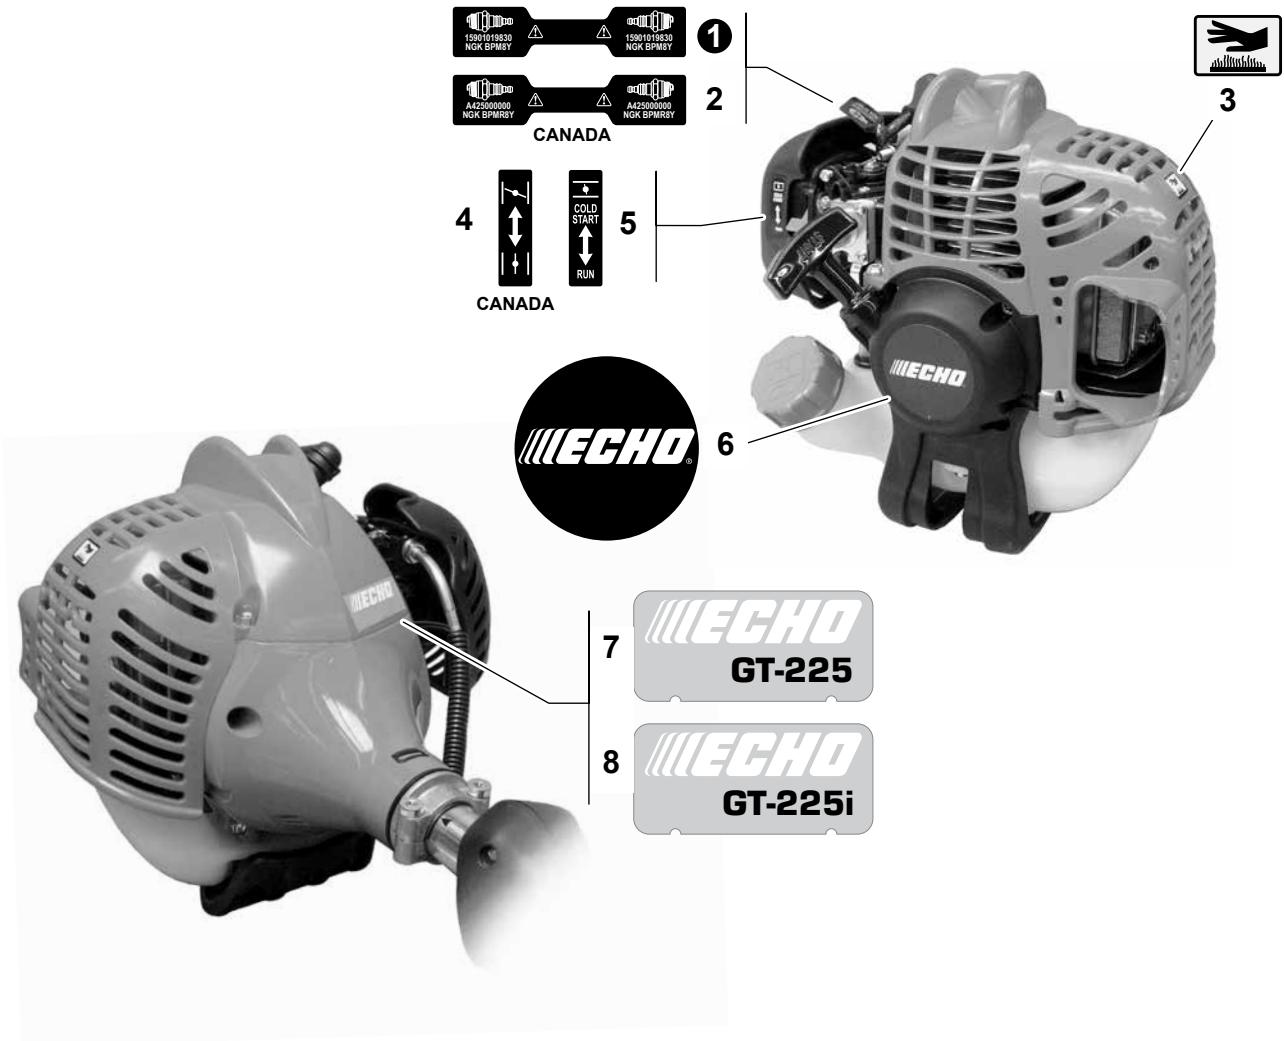

NO.	PART NUMBER	QTY.	DESCRIPTION	NOM DE LA PIÈCE
1	X532000671	1	LABEL - SPARK PLUG -- BPM8Y	ÉTIQUETTE BOUGIE BPM8Y
2	X532000720	1	LABEL - SPARK PLUG -- BPMR8Y	ÉTIQUETTE BOUGIE BPMR8Y
3	X505002310	1	LABEL - HOT SURFACE	ÉTIQUETTE D'AVERTISSEMENT CHAUD
4	89033252730	1	LABEL - CHOKE	ÉTIQUETTE - ÉTRANGLEUR
5	89012152730	1	LABEL - CHOKE	ÉTIQUETTE - ÉTRANGLEUR
6	X502000330	1	LABEL - ECHO	ÉTIQUETTE ECHO
7	X547001310	1	LABEL - MODEL -- GT-225	ÉTIQUETTE MODÈLE
8	X547001520	1	LABEL - MODEL -- GT-225i	ÉTIQUETTE MODÈLE