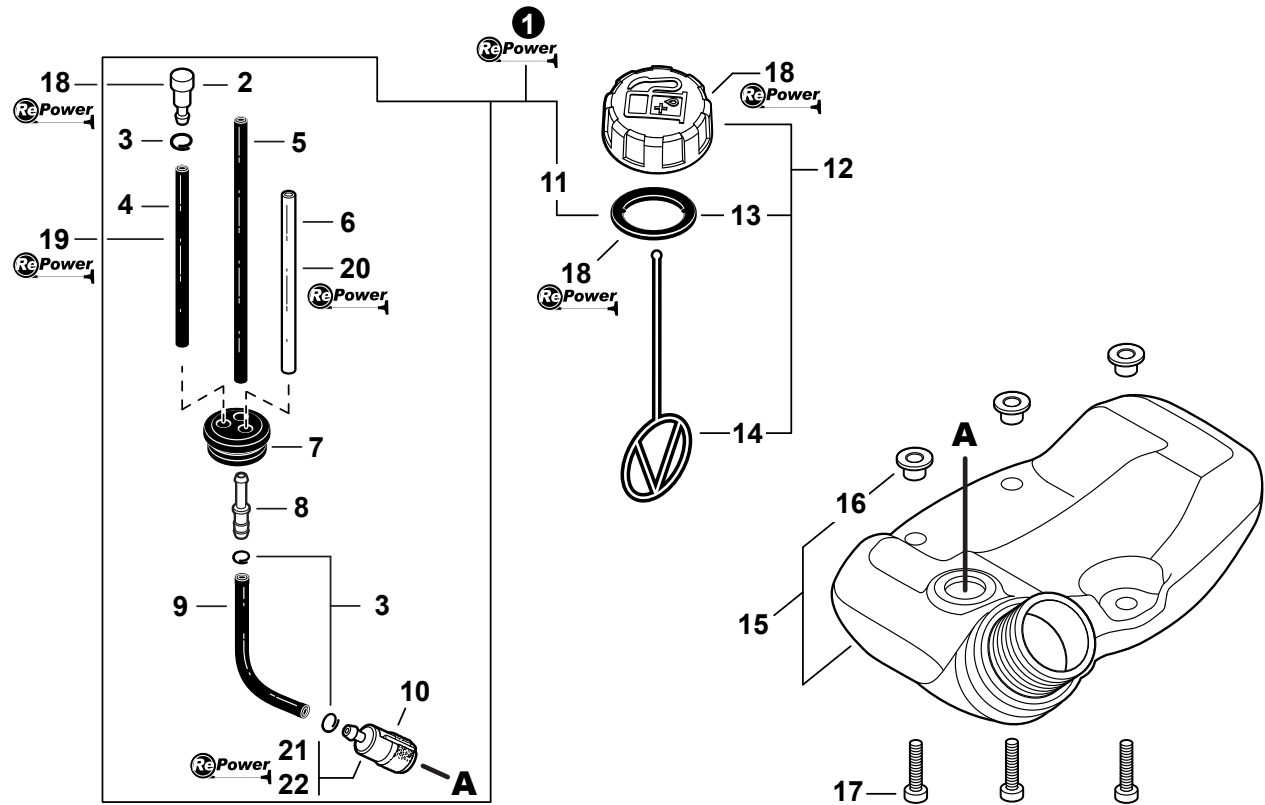

NO.	PART NUMBER	QTY.	DESCRIPTION	NOM DE LA PIÈCE
1	90127	1	FUEL SYSTEM KIT - REPOWER	KIT DE SYSTÈME DE CARBURANT - REPOWER
2	A356000031	1	+VENT ASSY	+ÉVENT COMPLET
3	V490001240	3	+CLIP Ø6	+ATTACHE Ø6
4	V471001210	1	+PIPE, FUEL 3×5×90 BLACK	+TUYAU DE CARBURANT 3×5×90 NOIR
5	V471003691	1	+PIPE, FUEL 3×5×74 BLACK	+TUYAU DE CARBURANT 3×5×74 NOIR
6	13201256030	1	+PIPE, FUEL 3×6×80 CLEAR	+TUYAU DE CARBURANT 3×6×80 CLAIR
7	13211546730	1	+GROMMET, FUEL Ø5	+RONDELLE DE CARBURANT Ø5
8	V186000520	1	+CONNECTOR, PIPE Ø5×Ø3.5	+CONNEXION DE TUYAU Ø5×Ø3.5
9	V471003700	1	+PIPE, FUEL 3×5×130 BLACK	+TUYAU DE CARBURANT 3×5×130 NOIR
10	13120507320	1	+FILTER, FUEL	+FILTRE À CARBURANT
11	V107000150	1	+GASKET, FUEL CAP	+JOINT BOUCHON DE CARBURANT
12	P021040430	1	CAP ASSY, FUEL	ASSEMBLAGE DU BOUCHON DE CARBURANT
13	V107000150	1	+GASKET, FUEL CAP	+JOINT BOUCHON DE CARBURANT
14	A365000060	1	+CONNECTOR, CAP L= 123	+CONNEXION DU BOUCHON L= 123
15	A350000780	1	TANK ASSY, FUEL	RÉSERVOIR DE CARBURANT COMPLET
16	V353000231	3	+COLLAR 5	+COLLET 5
17	V805000160	3	BOLT, TORX 5×20	BOULON TORX 5×20
18	90248	1	CAP/VENT KIT - REPOWER	KIT BOUCHON/ÉVENT - REPOWER
19	90014	1	PIPE, BULK - REPOWER 3×5mm BLACK	TUYAU EN VRAC REPOWER 3×5mm NOIR
20	90017	1	PIPE, BULK - REPOWER 3×6mm CLEAR	TUYAU EN VRAC REPOWER 3×6mm CLAIR
21	90152	1	TUNE-UP KIT - REPOWER	KIT DE MISE AU POINT - REPOWER
22	90008	1	FILTER KIT - REPOWER	KIT DE FILTRE - REPOWER