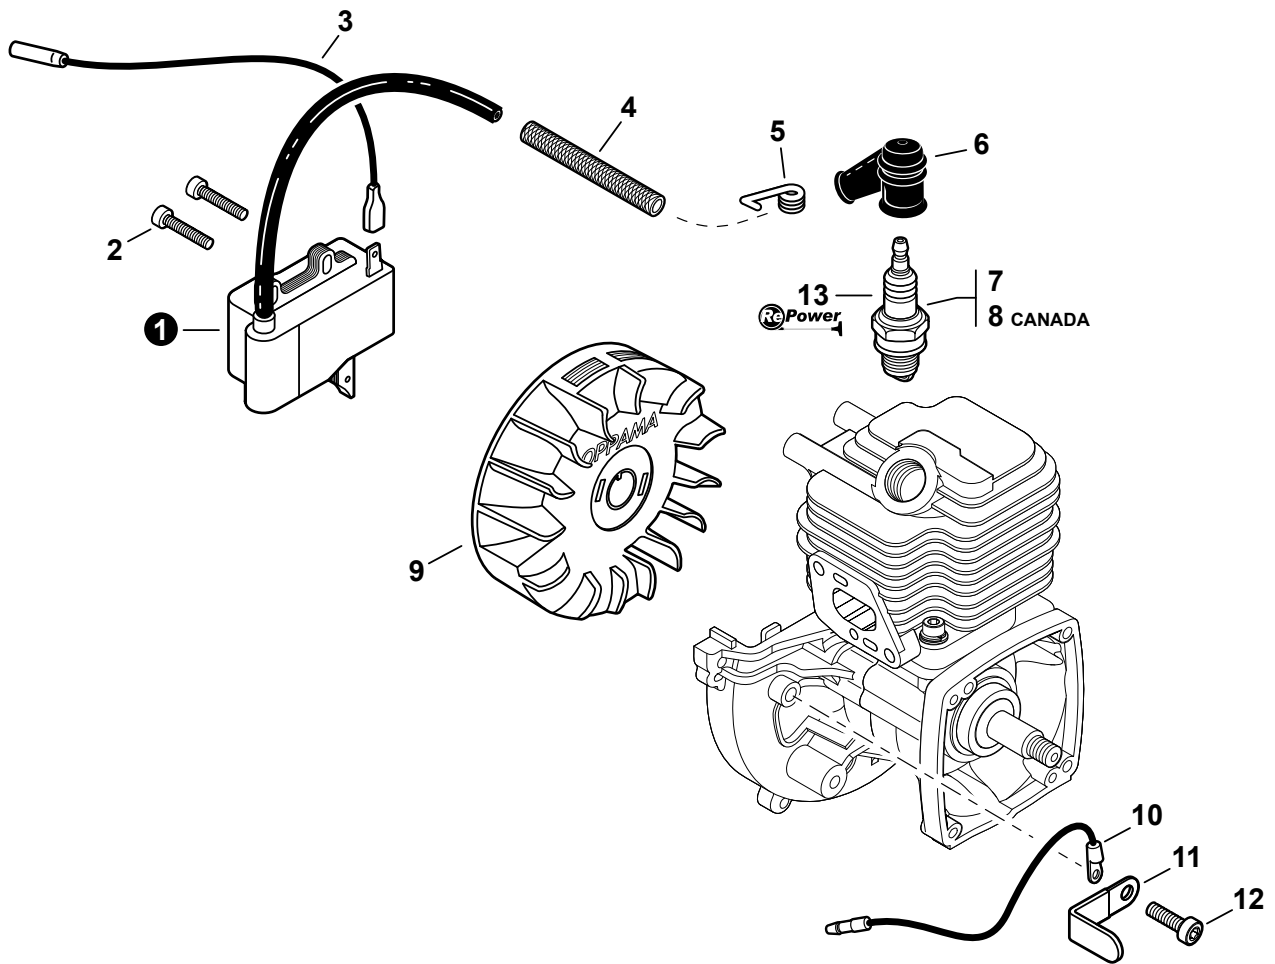

NO.	PART NUMBER	QTY.	DESCRIPTION	NOM DE LA PIÈCE
1	A411000130	1	COIL, IGNITION	BOBINE D'ALLUMAGE
2	V804000070	2	BOLT, TORX 4×20	BOULON TORX 4×20
3	V485001120	1	LEAD - IGNITION L= 210	CÂBLE D'ALLUMAGE L= 210
4	V475007200	1	TUBE, INSULATOR Ø8 L= 65	TUYAU ISOLANTE Ø8 L= 65
5	A426000010	1	TERMINAL, SPARK PLUG	BORNE DE BOUGIE
6	A427000013	1	CAP, SPARK PLUG	PROTECTEUR DE BOUGIE
7	15901019830	1	SPARK PLUG - BPM8Y	BOUGIE BPM8Y
8	A425000000	1	SPARK PLUG - BPMP8Y	BOUGIE BPMP8Y
9	A409000210	1	FLYWHEEL	VOLANT
10	15663543130	1	LEAD - GROUND	CÂBLE DE TERRE
11	15911621231	1	CLAMP	BRIDE
12	V805000130	1	BOLT, TORX 5×10	BOULON TORX 5×10
13	90152	1	TUNE-UP KIT - REPOWER	KIT DE MISE AU POINT - REPOWER