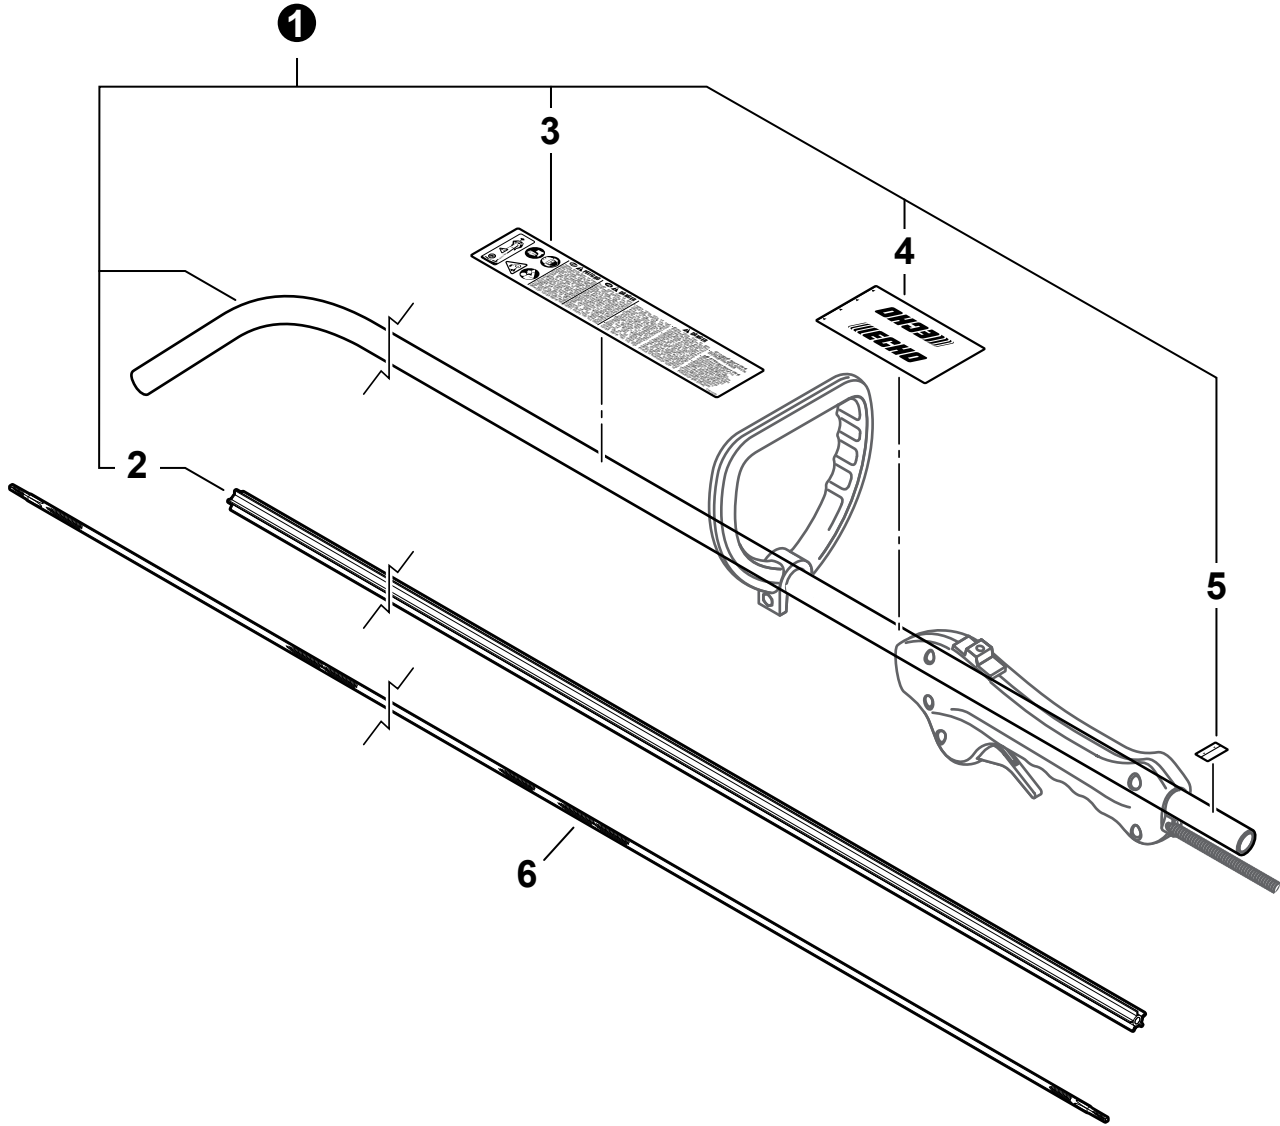

NO.	PART NUMBER	QTY.	DESCRIPTION	NOM DE LA PIÈCE
1	C050001080	1	MAIN PIPE ASY	TUBE DE TRANSMISSION
2	C507000250	1	+LINER - FLEXIBLE	+COUSSINET FLEXIBLE
3	X505002500	1	+LABEL - CAUTION	+ÉTIQUETTE D'AVERTISSEMENT
4	X505001930	1	+LABEL - HANDLE LOCATION	+ÉTIQUETTE - LOCALISATION DE POIGNÉE
5	89015204930	1	+LABEL - ALIGNMENT	+ÉTIQUETTE - ALIGNEMENT
6	C506000030	1	DRIVESHAFT - FLEXIBLE	ARBRE DE TRANSMISSION - FLEXIBLE