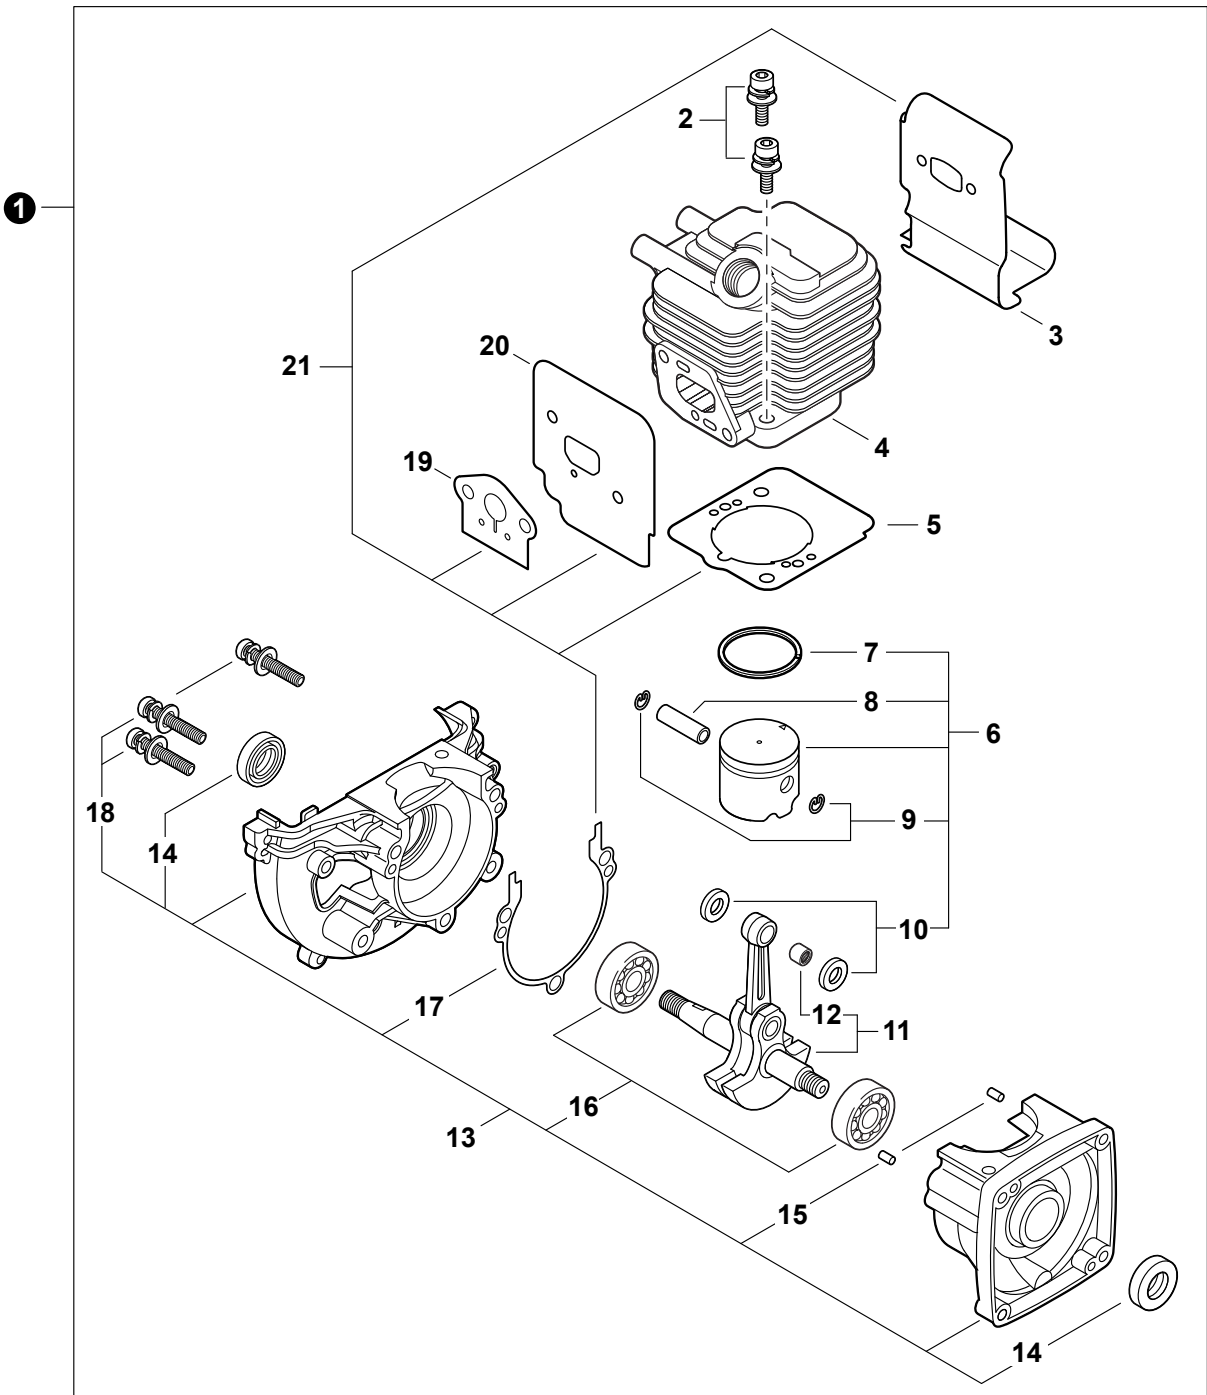

NO.	PART NUMBER	QTY.	DESCRIPTION	NOM DE LA PIÈCE
1	A160001090	1	COVER, ENGINE	COUVERCLE DE MOTEUR
2	V805000000	2	BOLT, TORX 5×16	BOULON TORX 5×16

NO.	PART NUMBER	QTY.	DESCRIPTION	NOM DE LA PIÈCE
1	SB1096	1	SHORT BLOCK	BLOC MOTEUR EMBIELLÉ
2	90016205022	2	+BOLT 5×22	+BOULON 5×22
3	V104000850	1	+GASKET, EXHAUST	+JOINT D'ÉCHAPPEMENT
4	A130000540	1	+CYLINDER	+CYLINDRE
5	V100000160	1	+GASKET, CYLINDER	+JOINT CYLINDRE
6	P021007712	1	+PISTON KIT	+KIT DE PISTON
7	A101000090	1	++RING, PISTON	++SEGMENT DE PISTON
8	10001311520	1	++PIN, PISTON 5×8×25.5	++AXE DE PISTON 5×8×25.5
9	10001504630	2	++RING, SNAP	++ANNEAU ÉLASTIQUE
10	10001411520	2	++WASHER, THRUST 8.2×13×0.5	++RONDELLE DE BUTÉE 8.2×13×0.5
11	A011000101	1	+CRANKSHAFT ASSY	+VILEBREQUIN COMPLET
12	V553000060	1	++BEARING, NEEDLE 8	++ROULEMENT À AIGUILLES 8
13	10020452132	1	+CRANKCASE KIT	+KIT DE CARTER DE MOTEUR
14	10021242031	2	++SEAL, OIL 12	++JOINT D'HUILE 12
15	90033040080	2	++PIN, LOCATING 4×8	++GOUPILLE DE POSITIONNEMENT 4×8
16	9403536201	2	++BEARING, BALL 6201	++ROULEMENT À BILLES 6201
17	10024242030	1	++GASKET, CRANKCASE	++JOINT CARTER DE MOTEUR
18	90016205028	3	++BOLT 5×28	++BOULON 5×28
19	V103001500	1	+GASKET, INTAKE	+JOINT D'ADMISSION
20	V103001360	1	+GASKET, INTAKE	+JOINT D'ADMISSION
21	P021015980	1	GASKET KIT	KIT DE JOINTS