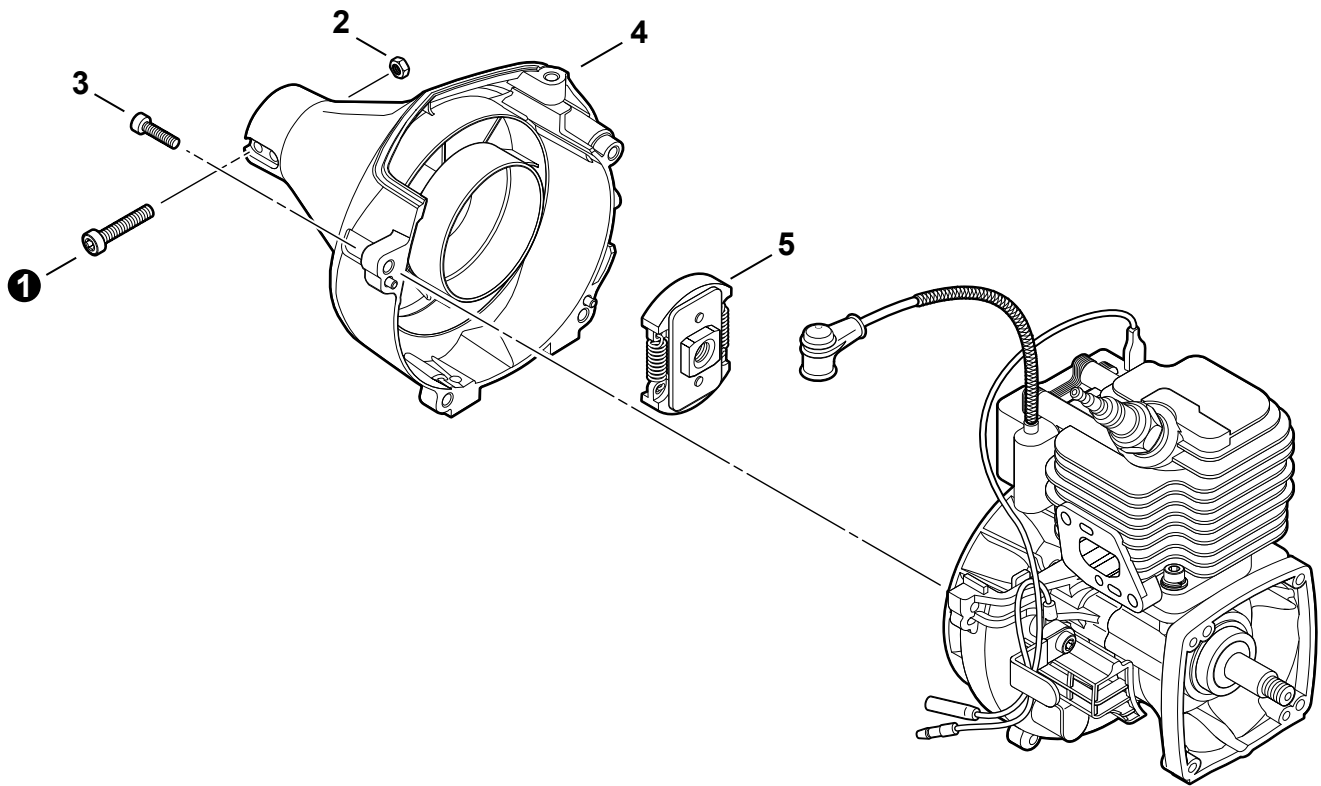

NO.	PART NUMBER	QTY.	DESCRIPTION	NOM DE LA PIÈCE
1	V805000170	2	SCREW - 5×25	BOULON TORX 5×25
2	90050000005	2	NUT - 5	ÉCROU 5
3	V804000060	4	SCREW - 4×16 -- TORX	BOULON TORX 4×16
4	P021015730	1	FAN CASE ASY	ASSEMBLAGE COUVRE-VENTILATEUR
5	A056000230	1	CLUTCH ASY	BLOC D'EMBRAYAGE