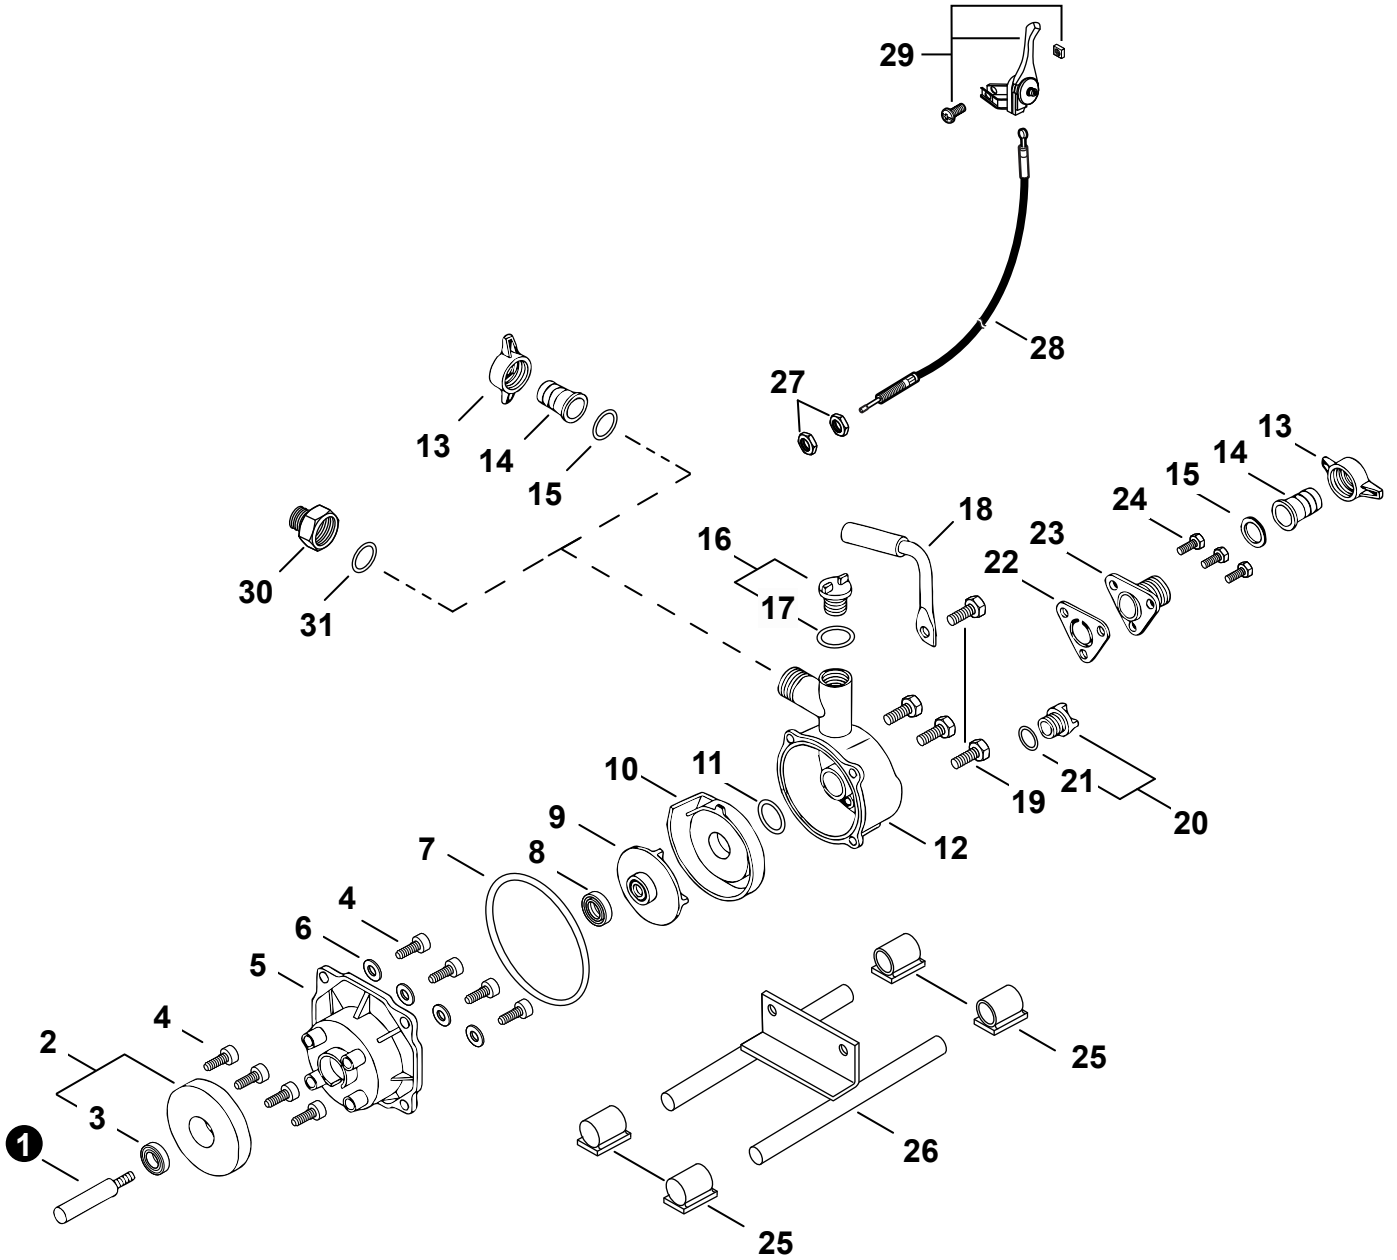

NO.	PART NUMBER	QTY.	DESCRIPTION	NOM DE LA PIÈCE
1	40011212620	1	SHAFT, PUMP	ARBRE POMPE
2	10020912620	1	PUMP ADAPTOR ASSY	ASS. ADAPTATEUR POMPE
3	90081436201	1	+BEARING, BALL 6201	+ROULEMENT À BILLES 6201
4	90010505025	8	BOLT 5×25	BOULON 5×25
5	E205000020	1	CASE, PUMP	BOÎTIER DE POMPE
6	10014312620	4	WASHER	RONDELLE
7	9250303100	1	O-RING	JOINT TORIQUE
8	40010012620	1	SEAL, MECHANICAL	GARNITURE MÉCANIQUE
9	E204000030	1	IMPELLER	TURBINE
10	E203000020	1	CASE, IMPELLER	VOLUTE
11	9250004105	1	O-RING	JOINT TORIQUE
12	E203000030	1	CASE, PUMP	BOÎTIER DE POMPE
13	38201612620	2	NUT, HOSE	ÉCROU DE TUYAU
14	38402612620	2	COUPLING, HOSE	RACCORD POUR TUYAU
15	38201412620	2	GASKET	JOINT
16	V162000250	1	PLUG	BOUCHON
17	9250004105	1	+O-RING	+JOINT TORIQUE
18	C701000210	1	HANDLE	POIGNÉE
19	9103208030	4	BOLT TAPPING 8×35	BOULON AUTOTARAUDEUSE8×35
20	V162000260	1	PLUG	BOUCHON
21	90072000024	1	+O-RING P-24	+JOINT TORIQUE P-24
22	E263000020	1	VALVE, CHECK	CLAPET ANTI-RETOUR
23	E262000000	1	CASE, CHECK VALVE	BOÎTIER, CLAPET ANTI-RETOUR
24	90011706020	3	BOLT - 6×20	BOULON - 6×20
25	10091012620	4	CUSHION	COUSSIN
26	E202000080	1	FRAME, PUMP	CHÂSSIS, POMPE
27	90050200006	2	NUT M6	ÉCROU M6
28	17800112620	1	CABLE, THROTTLE	CÂBLE D'ACCÉLÉRATEUR
29	17800012020	1	CONTROL, THROTTLE	COMMANDE D'ACCÉLÉRATEUR
30	38200512621	1	NIPPLE - 1×3/4"	GRAISSEUR - 1×3/4"
31	38201812620	1	GASKET	JOINT