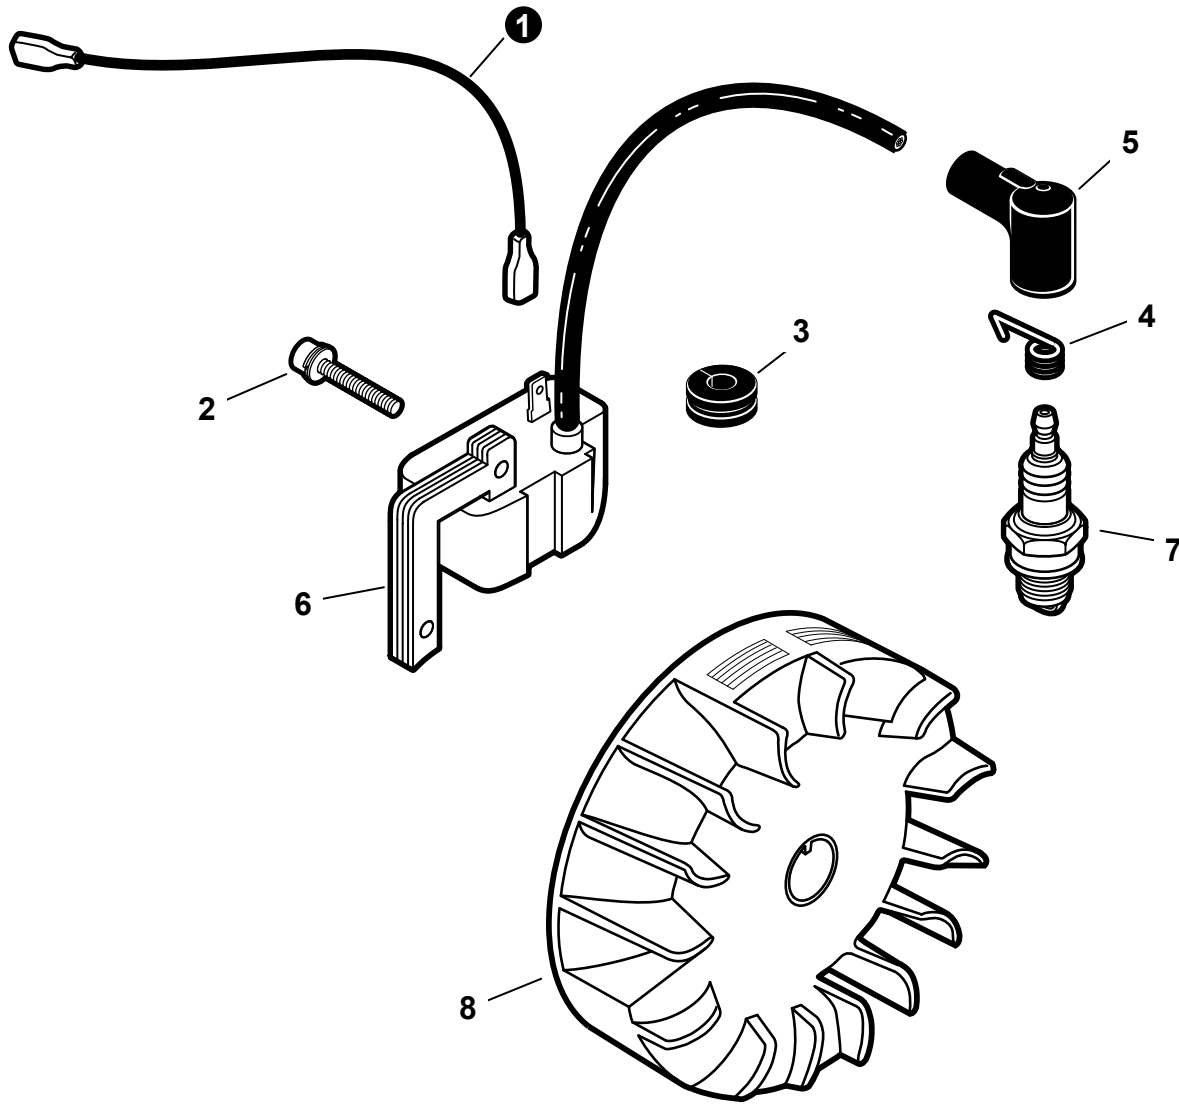

NO.	PART NUMBER	QTY.	DESCRIPTION	NOM DE LA PIÈCE
1	90025305016	1	SCREW 5×16	VIS 5×16
2	15991244530	1	GUARD, TOP - BLACK	PROTECTEUR - NOIR
3	90023804012	2	SCREW 4×12	VIS 4×12
4	10151444531	1	COVER, ENGINE - ORANGE	COUVERCLE DE MOTEUR - ORANGE
5	90016304016	4	BOLT 4×16	BOULON 4×16
6	16340003460	1	SWITCH, ON-OFF	INTERRUPTEUR MARCHE-ARRÊT
7	16381044330	1	BRACKET, SWITCH	SUPPORT DU INTERRUPTEUR
8	10151144730	1	COVER, FAN - ORANGE	COUVRE-VENTILATEUR - ORANGE

NO.	PART NUMBER	QTY.	DESCRIPTION	NOM DE LA PIÈCE
1	90016304016	4	BOLT 4×16	BOULON 4×16
2	17720042033	1	STARTER ASSY, RECOIL	ASSEMBLAGE DU LANCEUR À RAPPEL
3	17722806530	1	GRIP, STARTER	POIGNÉE DU DÉMARREUR
4	17722610120	1	ROPE, STARTER 3.0×1000	CORDE DU DÉMARREUR 3.0×1000
5	17723644330	1	SCREW	VIS
6	17721544430	1	REEL, ROPE	ENROULEUR DE CÂBLE
7	17722042030	1	SPRING, RECOIL	RESSORT DE RAPPEL
8	17722742030	1	GUIDE, ROPE	GUIDE DE CORDE
9	17720244331	1	PAWL ASSY, STARTER	CLIQUET DE LANCEUR À RAPPEL COMPLET
10	17721844330	1	PAWL, STARTER - BLACK	CLIQUET NOIR
11	17723412220	1	SPRING, RETURN	RESSORT DE RAPPEL