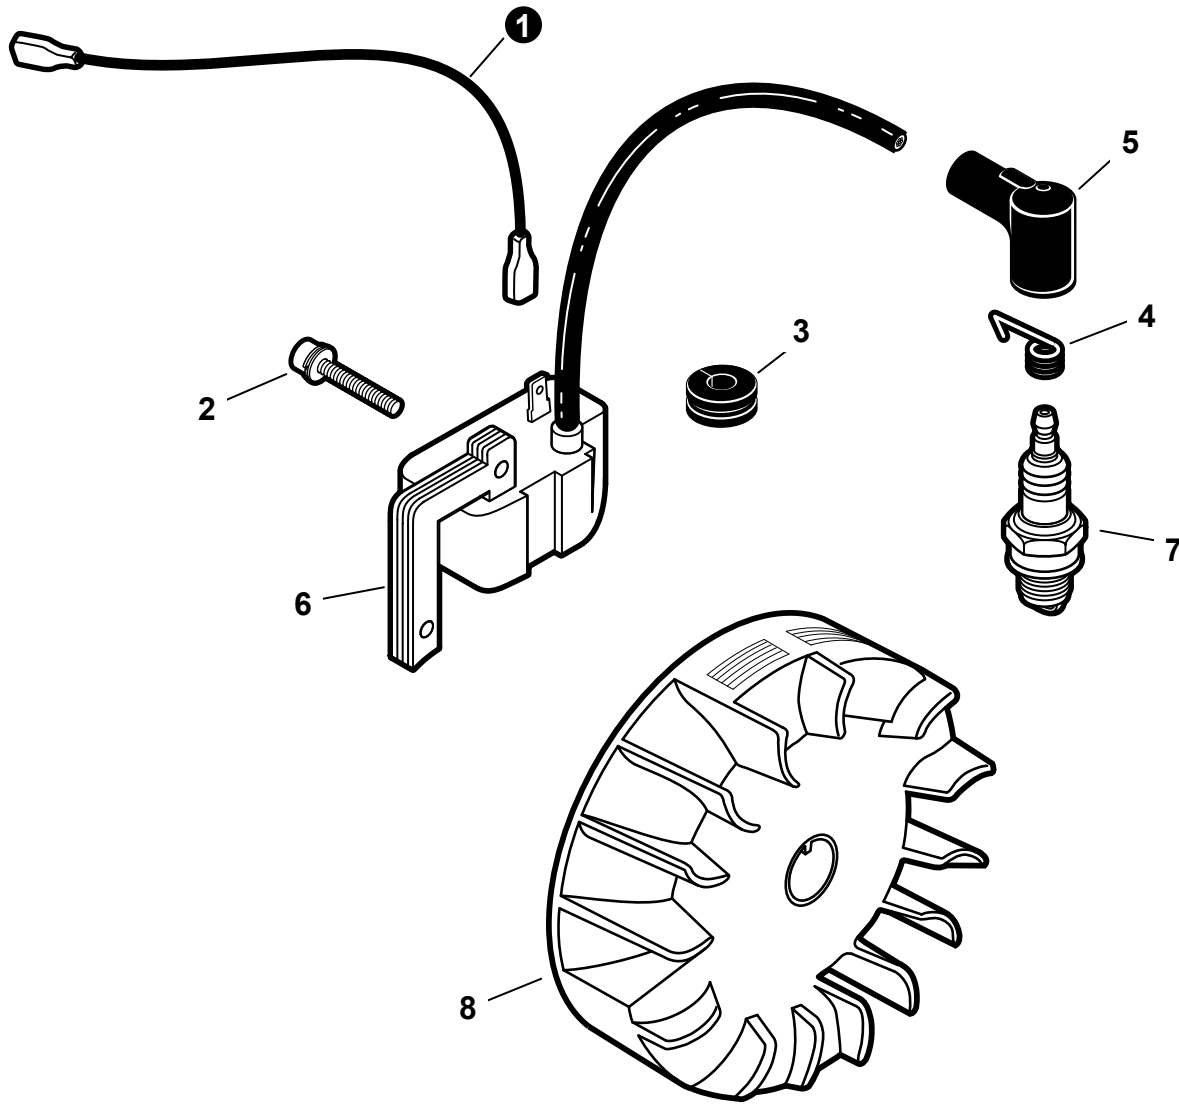

NO.	PART NUMBER	QTY.	DESCRIPTION	NOM DE LA PIÈCE
1	21041752730	1	BOLT, WING 5×20	BOULON À OREILLES 5×20
2	13031305863	1	COVER, AIR FILTER - BLACK	COUVERCLE NOIR DU FILTRE À AIR
3	A226001410	1	FILTER, AIR - DOUBLE LAYER	FILTRE À AIR - COUCHE DOUBLE
4	<b>P021010350</b>	1	<b>CASE, AIR FILTER - BLACK</b>	<b>BOÎTIER DE FILTRE À AIR - NOIR</b>
5	90024205065	2	+SCREW 5×65	+VIS 5×65
6	12901152730	1	PLATE, PREVENT	PLAQUE, PRÉVENTION
7	13001642031	1	GASKET, INTAKE	JOINT D'ADMISSION
8	90023805020	2	SCREW 5×20	VIS 5×20
9	13001742031	1	INSULATOR, INTAKE	ISOLATEUR D'ADMISSION
10	90050000005	2	NUT M5	ÉCROU M5
11	13001042032	1	HEAT SHIELD, INTAKE	BOUCLIER THERMIQUE ADMISSION
12	<b>P021000352</b>	1	<b>GASKET KIT</b>	<b>KIT DE JOINTS</b>

NO.	PART NUMBER	QTY.	DESCRIPTION	NOM DE LA PIÈCE
1	90023804010	3	SCREW 4×10	VIS 4×10
2	A313000000	1	GUIDE, EXHAUST - INNER	GUIDE, ÉCHAPPEMENT - INTÉRIEUR
3	14587642030	1	GUIDE, EXHAUST	GUIDE D'ÉCHAPPEMENT
4	V104000003	1	GASKET, EXHAUST	JOINT D'ÉCHAPPEMENT
5	14586240630	1	SCREEN, SPARK ARRESTER	PARE-ÉTINCELLES
6	90010505055	2	BOLT 5×55	BOULON 5×55
7	90060000005	2	WASHER, FLAT 5.5×10×0.8	RONDELLE 5.5×10×0.8
8	14581044330	1	MUFFLER	SILENCIEUX
9	V104000160	2	GASKET, EXHAUST	JOINT D'ÉCHAPPEMENT
10	A320000251	1	HEAT SHIELD, EXHAUST	BOUCLIER THERMIQUE ÉCHAPPEMENT
11	P021000352	1	GASKET KIT	KIT DE JOINTS

NO.	PART NUMBER	QTY.	DESCRIPTION	NOM DE LA PIÈCE
1	90016304016	4	BOLT 4×16	BOULON 4×16
2	17720042033	1	STARTER ASSY, RECOIL	ASSEMBLAGE DU LANCEUR À RAPPEL
3	17722806530	1	GRIP, STARTER	POIGNÉE DU DÉMARREUR
4	17722610120	1	ROPE, STARTER 3.0×1000	CORDE DU DÉMARREUR 3.0×1000
5	17723644330	1	SCREW	VIS
6	17721544430	1	REEL, ROPE	ENROULEUR DE CÂBLE
7	17722042030	1	SPRING, RECOIL	RESSORT DE RAPPEL
8	17722742030	1	GUIDE, ROPE	GUIDE DE CORDE
9	17720244331	1	PAWL ASSY, STARTER	CLIQUET DE LANCEUR À RAPPEL COMPLET
10	17721844330	1	PAWL, STARTER - BLACK	CLIQUET NOIR
11	17723412220	1	SPRING, RETURN	RESSORT DE RAPPEL