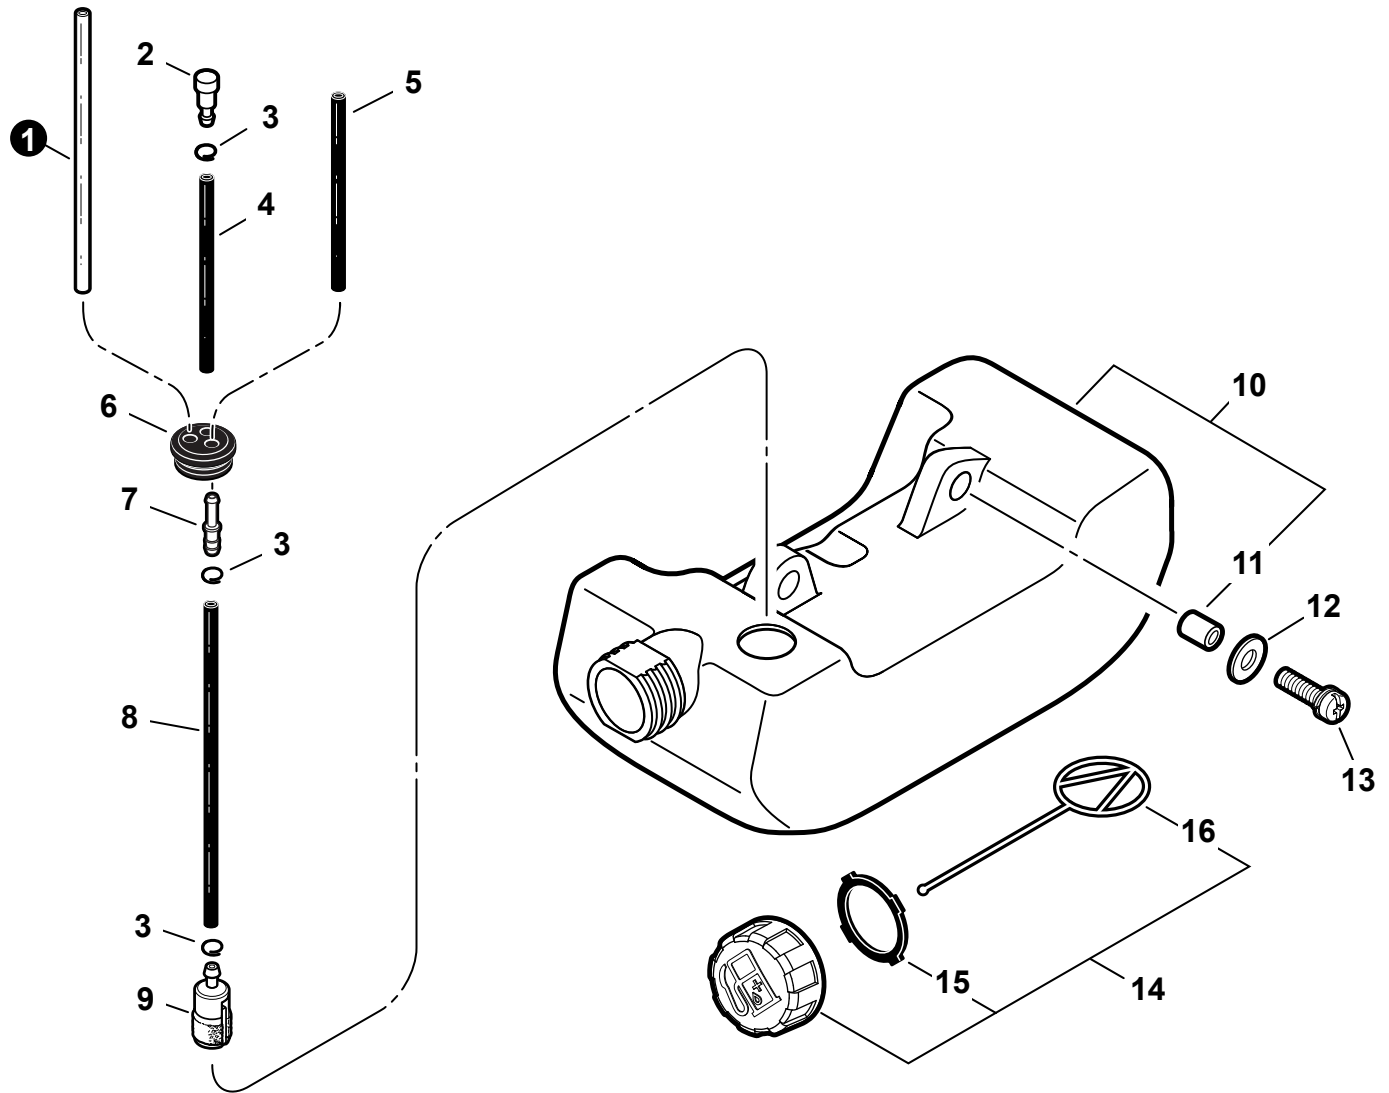

NO.	PART NUMBER	QTY.	DESCRIPTION	NOM DE LA PIÈCE
1	90023804010	3	SCREW 4×10	VIS 4×10
2	A313000000	1	GUIDE, EXHAUST - INNER	GUIDE, ÉCHAPPEMENT - INTÉRIEUR
3	14587642030	1	GUIDE, EXHAUST	GUIDE D'ÉCHAPPEMENT
4	V104000003	1	GASKET, EXHAUST	JOINT D'ÉCHAPPEMENT
5	14586240630	1	SCREEN, SPARK ARRESTER	PARE-ÉTINCELLES
6	90010505055	2	BOLT 5×55	BOULON 5×55
7	90060000005	2	WASHER, FLAT 5.5×10×0.8	RONDELLE 5.5×10×0.8
8	14581044330	1	MUFFLER	SILENCIEUX
9	V104000160	2	GASKET, EXHAUST	JOINT D'ÉCHAPPEMENT
10	A320000251	1	HEAT SHIELD, EXHAUST	BOUCLIER THERMIQUE ÉCHAPPEMENT
11	P021000352	1	GASKET KIT	KIT DE JOINTS

NO.	PART NUMBER	QTY.	DESCRIPTION	NOM DE LA PIÈCE
1	90016304016	4	BOLT 4×16	BOULON 4×16
2	17720042033	1	STARTER ASSY, RECOIL	ASSEMBLAGE DU LANCEUR À RAPPEL
3	17722806530	1	GRIP, STARTER	POIGNÉE DU DÉMARREUR
4	17722610120	1	ROPE, STARTER 3.0×1000	CORDE DU DÉMARREUR 3.0×1000
5	17723644330	1	SCREW	VIS
6	17721544430	1	REEL, ROPE	ENROULEUR DE CÂBLE
7	17722042030	1	SPRING, RECOIL	RESSORT DE RAPPEL
8	17722742030	1	GUIDE, ROPE	GUIDE DE CORDE
9	17720244331	1	PAWL ASSY, STARTER	CLIQUET DE LANCEUR À RAPPEL COMPLET
10	17721844330	1	PAWL, STARTER - BLACK	CLIQUET NOIR
11	17723412220	1	SPRING, RETURN	RESSORT DE RAPPEL

NO.	PART NUMBER	QTY.	DESCRIPTION	NOM DE LA PIÈCE
1	16201052830	1	LEAD	CÂBLE DE SORTIE
2	90016204022	2	SCREW 4x22	VIS 4x22
3	15011244330	1	GROMMET	OEILLET
4	15901103432	1	TERMINAL, SPARK PLUG	BORNE DE BOUGIE
5	15901201620	1	CAP, SPARK PLUG	PROTECTEUR DE BOUGIE
6	15660152131	1	COIL, IGNITION	BOBINE D'ALLUMAGE
7	15901010230	1	SPARK PLUG - BPMR7A	BOUGIE - BPMR7A
8	15680144731	1	FLYWHEEL	VOLANT