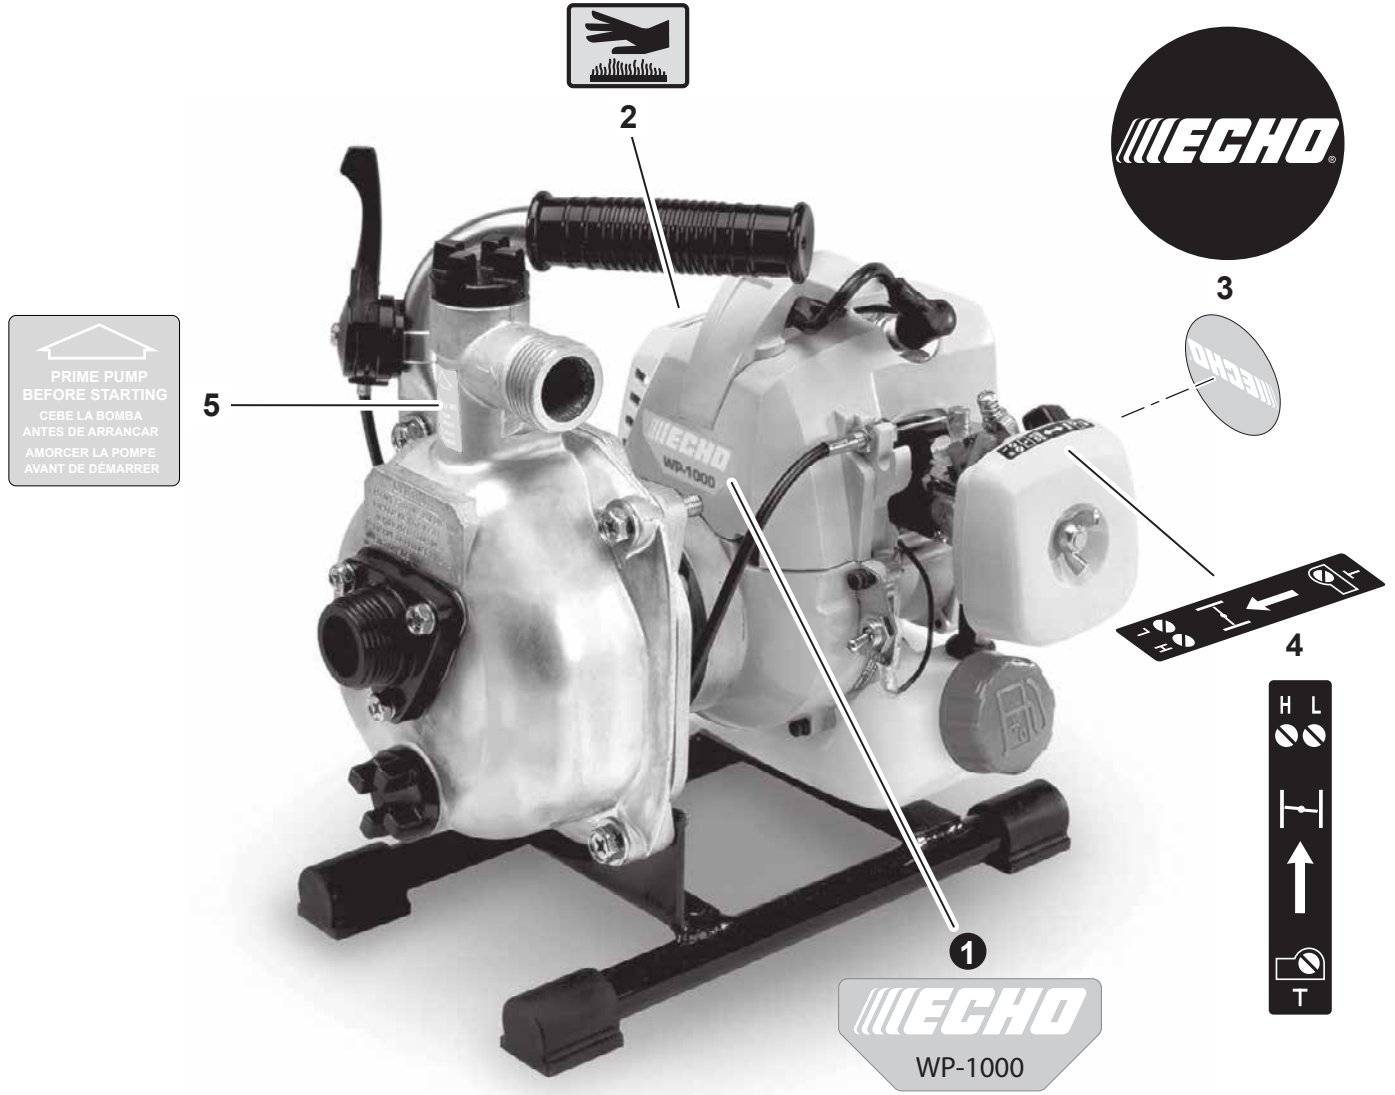

NO.	PART NUMBER	QTY.	DESCRIPTION	NOM DE LA PIÈCE
1	X547001510	1	LABEL, MODEL	ÉTIQUETTE MODÈLE
2	X505002310	1	LABEL, CAUTION - HOT	ÉTIQUETTE D'AVERTISSEMENT CHAUD
3	X502000330	1	LABEL, RECOIL STARTER	ÉTIQUETTE LANCEUR À RAPPEL
4	89012105360	1	LABEL, CHOKE	ÉTIQUETTE - ÉTRANGEUR
5	X532003570	1	LABEL, PUMP	ÉTIQUETTE - POMPE