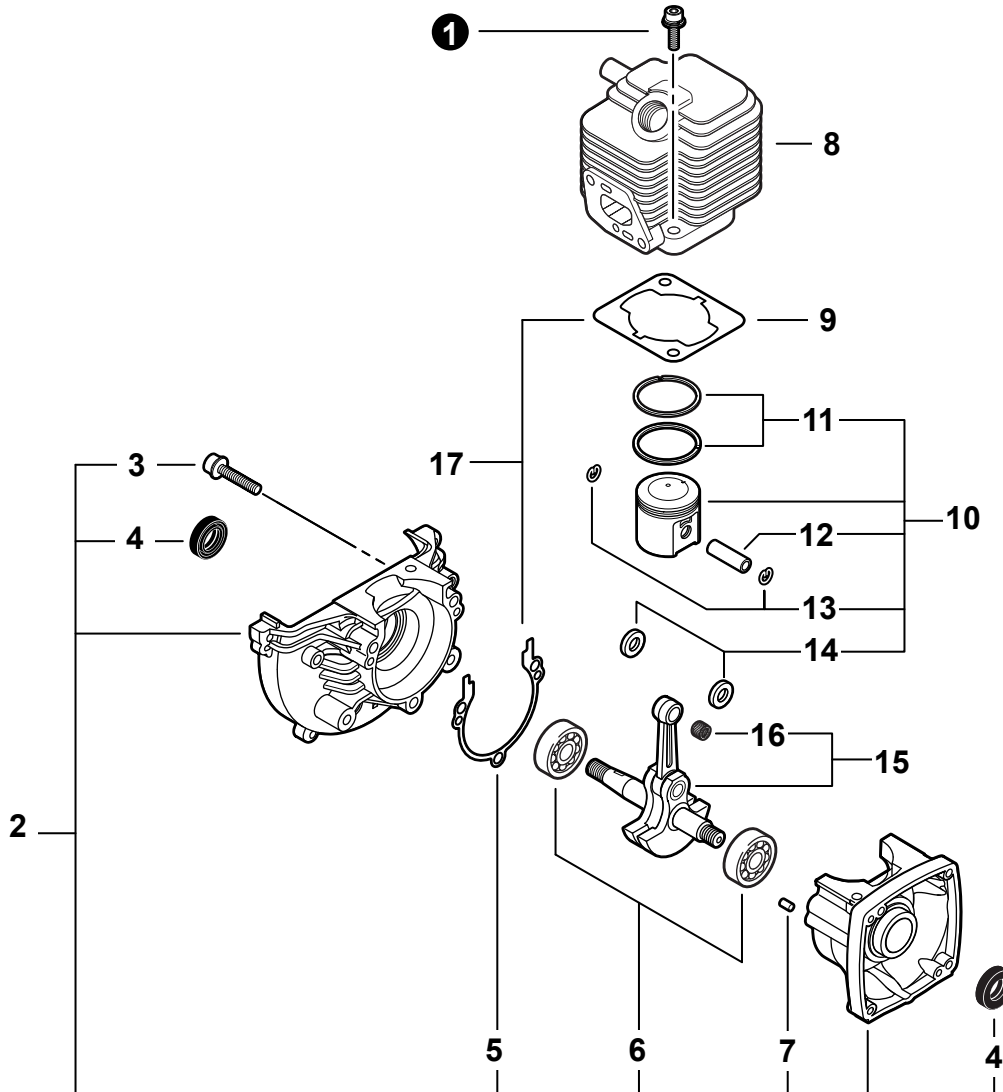

NO.	PART NUMBER	QTY.	DESCRIPTION	NOM DE LA PIÈCE
1	90016205022	2	BOLT 5×22	BOULON 5×22
2	10020452133	1	CRANKCASE KIT	KIT DE CARTER DE MOTEUR
3	90016205028	3	+BOLT 5×28	+BOULON 5×28
4	10021242031	2	+SEAL, OIL 12	+JOINT D'HUILE 12
5	10024242030	1	+GASKET, CRANKCASE	+JOINT CARTER DE MOTEUR
6	9403536201	2	+BEARING, BALL 6201	+ROULEMENT À BILLES 6201
7	90033040080	2	+PIN, LOCATING 4×8	+GOUPILLE DE POSITIONNEMENT 4×8
8	A130000021	1	CYLINDER	CYLINDRE
9	10101044332	1	GASKET, CYLINDER	JOINT CYLINDRE
10	P021001102	1	PISTON KIT	KIT DE PISTON
11	A101000000	2	+RING, PISTON	+SEGMENT DE PISTON
12	10001311520	1	+PIN, PISTON 8	+AXE DE PISTON 8
13	10001504630	2	+RING, SNAP	+ANNEAU ÉLASTIQUE
14	10001411520	2	+WASHER, THRUST 8.2×13×0.5	+RONDELLE DE BUTÉE 8.2×13×0.5
15	A011000150	1	CRANKSHAFT ASSY	VILEBREQUIN COMPLET
16	V553000060	1	+BEARING, NEEDLE 8	+ROULEMENT À AIGUILLES 8
17	P021000352	1	GASKET KIT	KIT DE JOINTS