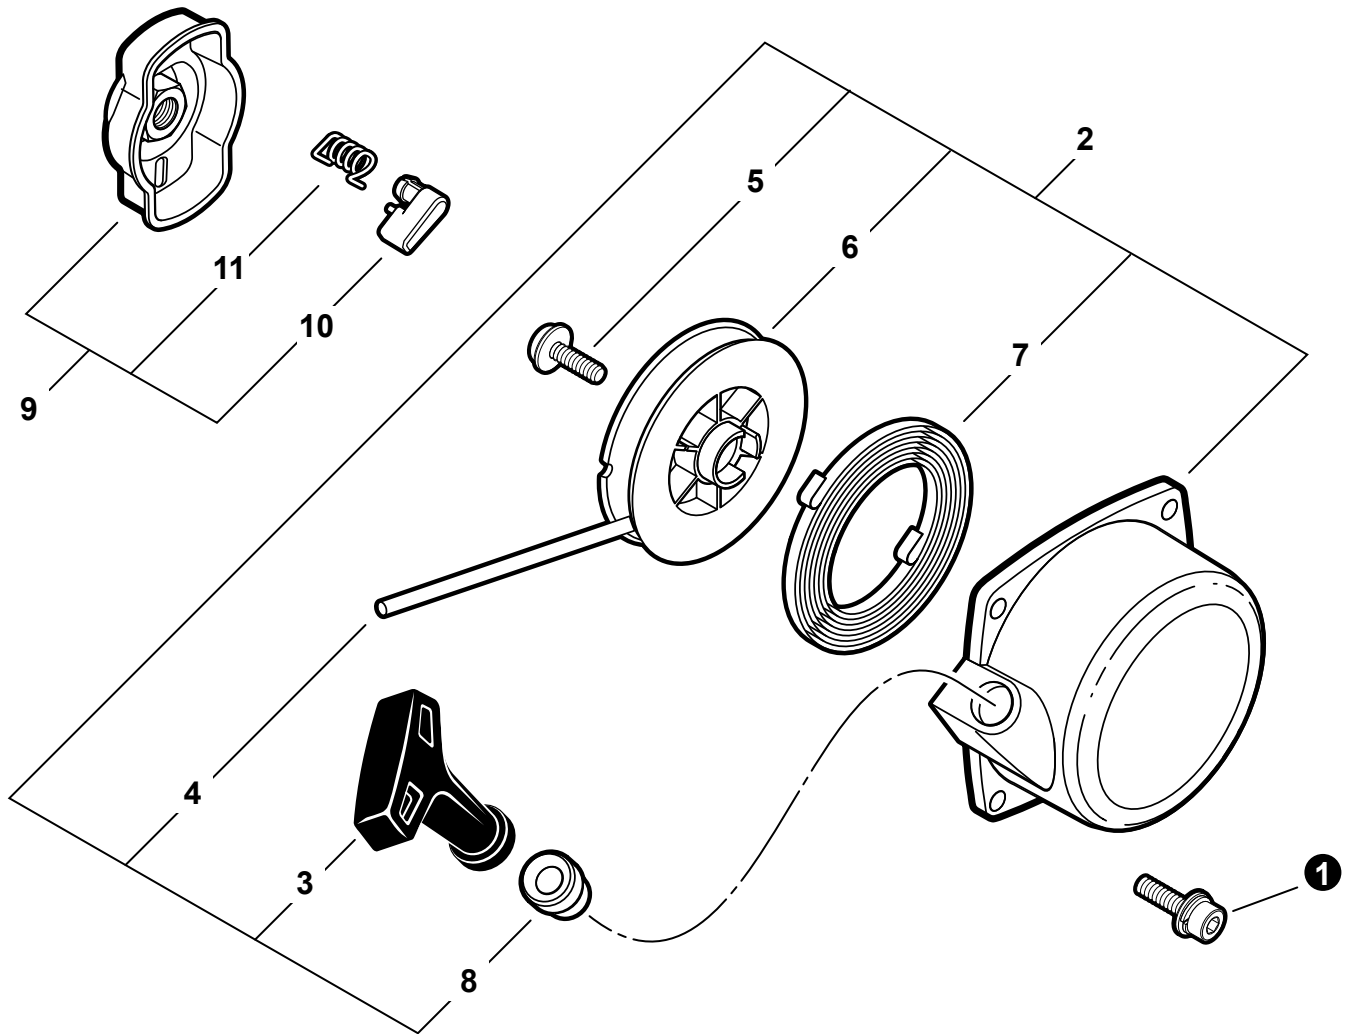

NO.	PART NUMBER	QTY.	DESCRIPTION	NOM DE LA PIÈCE
1	90016304016	4	BOLT 4×16	BOULON 4×16
2	17720042033	1	STARTER ASSY, RECOIL	ASSEMBLAGE DU LANCEUR À RAPPEL
3	17722806530	1	GRIP, STARTER	POIGNÉE DU DÉMARREUR
4	17722610120	1	ROPE, STARTER 3.0×1000	CORDE DU DÉMARREUR 3.0×1000
5	17723644330	1	SCREW	VIS
6	17721544430	1	REEL, ROPE	ENROULEUR DE CÂBLE
7	17722042030	1	SPRING, RECOIL	RESSORT DE RAPPEL
8	17722742030	1	GUIDE, ROPE	GUIDE DE CORDE
9	17720244331	1	PAWL ASSY, STARTER	CLIQUET DE LANCEUR À RAPPEL COMPLET
10	17721844330	1	PAWL, STARTER - BLACK	CLIQUET NOIR
11	17723412220	1	SPRING, RETURN	RESSORT DE RAPPEL