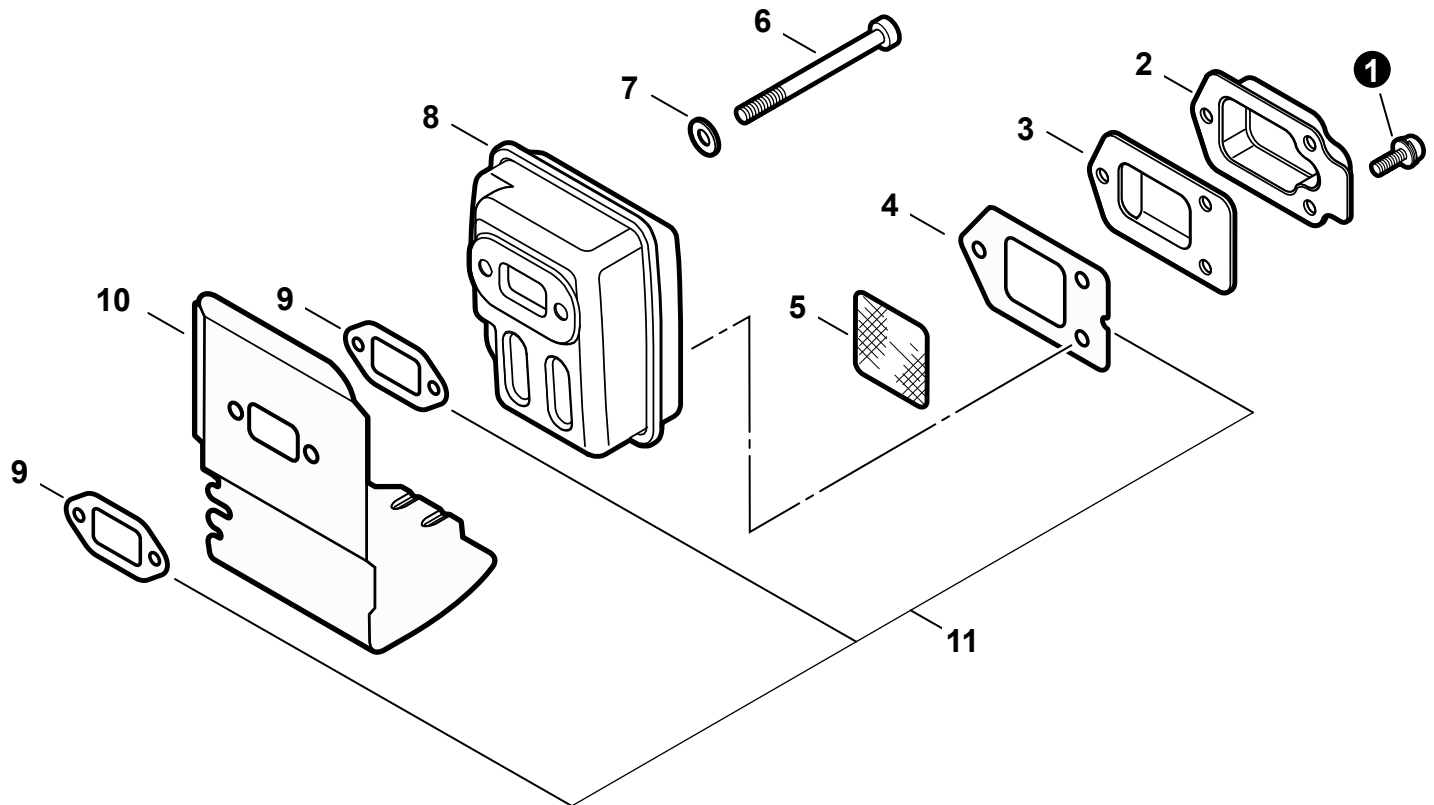

NO.	PART NUMBER	QTY.	DESCRIPTION	NOM DE LA PIÈCE
1	90023804010	3	SCREW 4×10	VIS 4×10
2	A313000000	1	GUIDE, EXHAUST - INNER	GUIDE, ÉCHAPPEMENT - INTÉRIEUR
3	14587642030	1	GUIDE, EXHAUST	GUIDE D'ÉCHAPPEMENT
4	V104000003	1	GASKET, EXHAUST	JOINT D'ÉCHAPPEMENT
5	14586240630	1	SCREEN, SPARK ARRESTER	PARE-ÉTINCELLES
6	90010505055	2	BOLT 5×55	BOULON 5×55
7	90060000005	2	WASHER, FLAT 5.5×10×0.8	RONDELLE 5.5×10×0.8
8	14581044330	1	MUFFLER	SILENCIEUX
9	V104000160	2	GASKET, EXHAUST	JOINT D'ÉCHAPPEMENT
10	A320000251	1	HEAT SHIELD, EXHAUST	BOUCLIER THERMIQUE ÉCHAPPEMENT
11	P021000352	1	GASKET KIT	KIT DE JOINTS