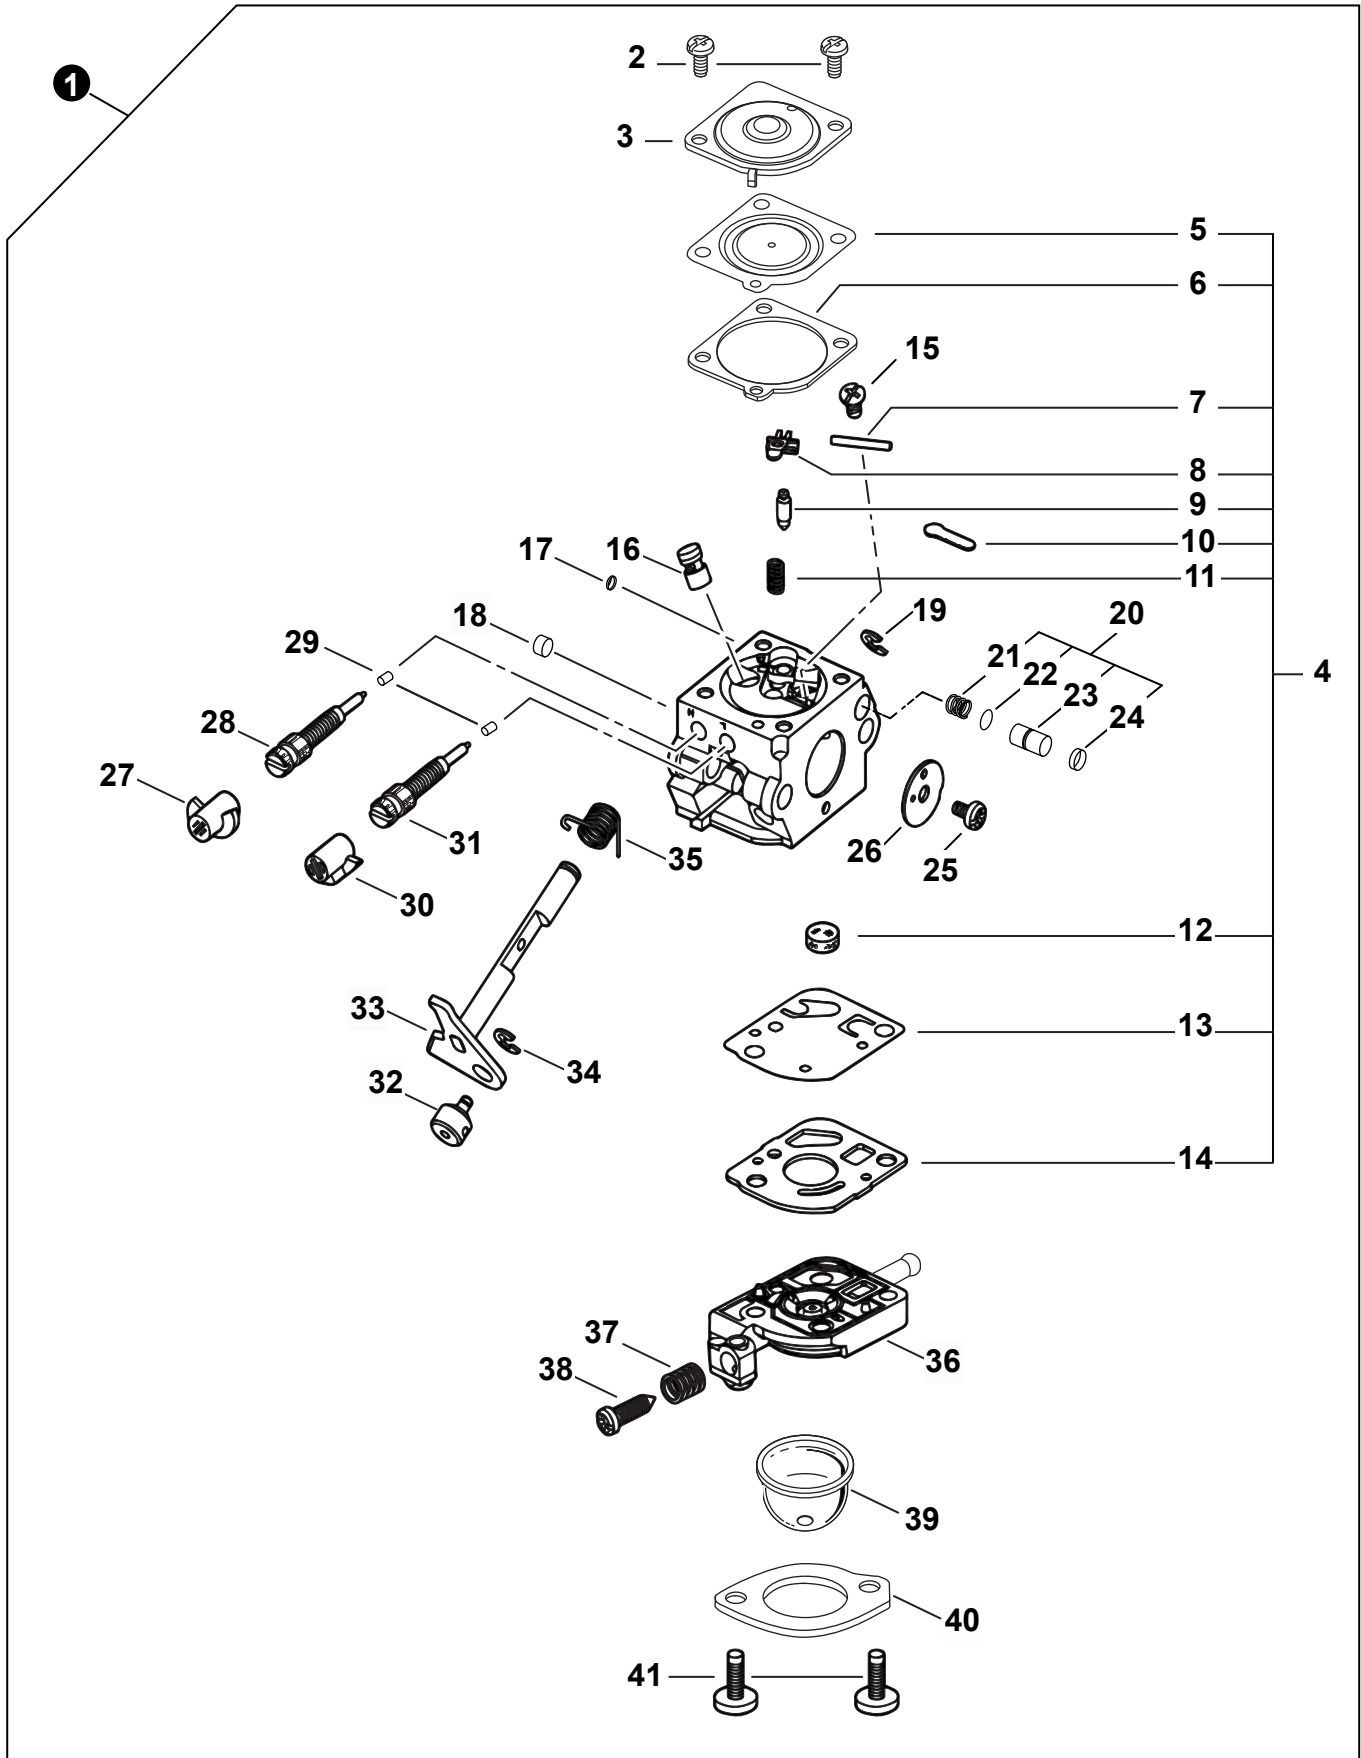

NO.	PART NUMBER	QTY.	DESCRIPTION	NOM DE LA PIÈCE
1	90016205022	2	BOLT 5×22	BOULON 5×22
2	10020452133	1	CRANKCASE KIT	KIT DE CARTER DE MOTEUR
3	90016205028	3	+BOLT 5×28	+BOULON 5×28
4	10021242031	2	+SEAL, OIL 12	+JOINT D'HUILE 12
5	10024242030	1	+GASKET, CRANKCASE	+JOINT CARTER DE MOTEUR
6	9403536201	2	+BEARING, BALL 6201	+ROULEMENT À BILLES 6201
7	90033040080	2	+PIN, LOCATING 4×8	+GOUPILLE DE POSITIONNEMENT 4×8
8	A130000021	1	CYLINDER	CYLINDRE
9	10101044332	1	GASKET, CYLINDER	JOINT CYLINDRE
10	P021001102	1	PISTON KIT	KIT DE PISTON
11	A101000000	2	+RING, PISTON	+SEGMENT DE PISTON
12	10001311520	1	+PIN, PISTON 8	+AXE DE PISTON 8
13	10001504630	2	+RING, SNAP	+ANNEAU ÉLASTIQUE
14	10001411520	2	+WASHER, THRUST 8.2×13×0.5	+RONDELLE DE BUTÉE 8.2×13×0.5
15	A011000150	1	CRANKSHAFT ASSY	VILEBREQUIN COMPLET
16	V553000060	1	+BEARING, NEEDLE 8	+ROULEMENT À AIGUILLES 8
17	P021000352	1	GASKET KIT	KIT DE JOINTS

NO.	PART NUMBER	QTY.	DESCRIPTION	NOM DE LA PIÈCE
1	90016304016	4	BOLT 4×16	BOULON 4×16
2	17720042033	1	STARTER ASSY, RECOIL	ASSEMBLAGE DU LANCEUR À RAPPEL
3	17722806530	1	GRIP, STARTER	POIGNÉE DU DÉMARREUR
4	17722610120	1	ROPE, STARTER 3.0×1000	CORDE DU DÉMARREUR 3.0×1000
5	17723644330	1	SCREW	VIS
6	17721544430	1	REEL, ROPE	ENROULEUR DE CÂBLE
7	17722042030	1	SPRING, RECOIL	RESSORT DE RAPPEL
8	17722742030	1	GUIDE, ROPE	GUIDE DE CORDE
9	17720244331	1	PAWL ASSY, STARTER	CLIQUET DE LANCEUR À RAPPEL COMPLET
10	17721844330	1	PAWL, STARTER - BLACK	CLIQUET NOIR
11	17723412220	1	SPRING, RETURN	RESSORT DE RAPPEL