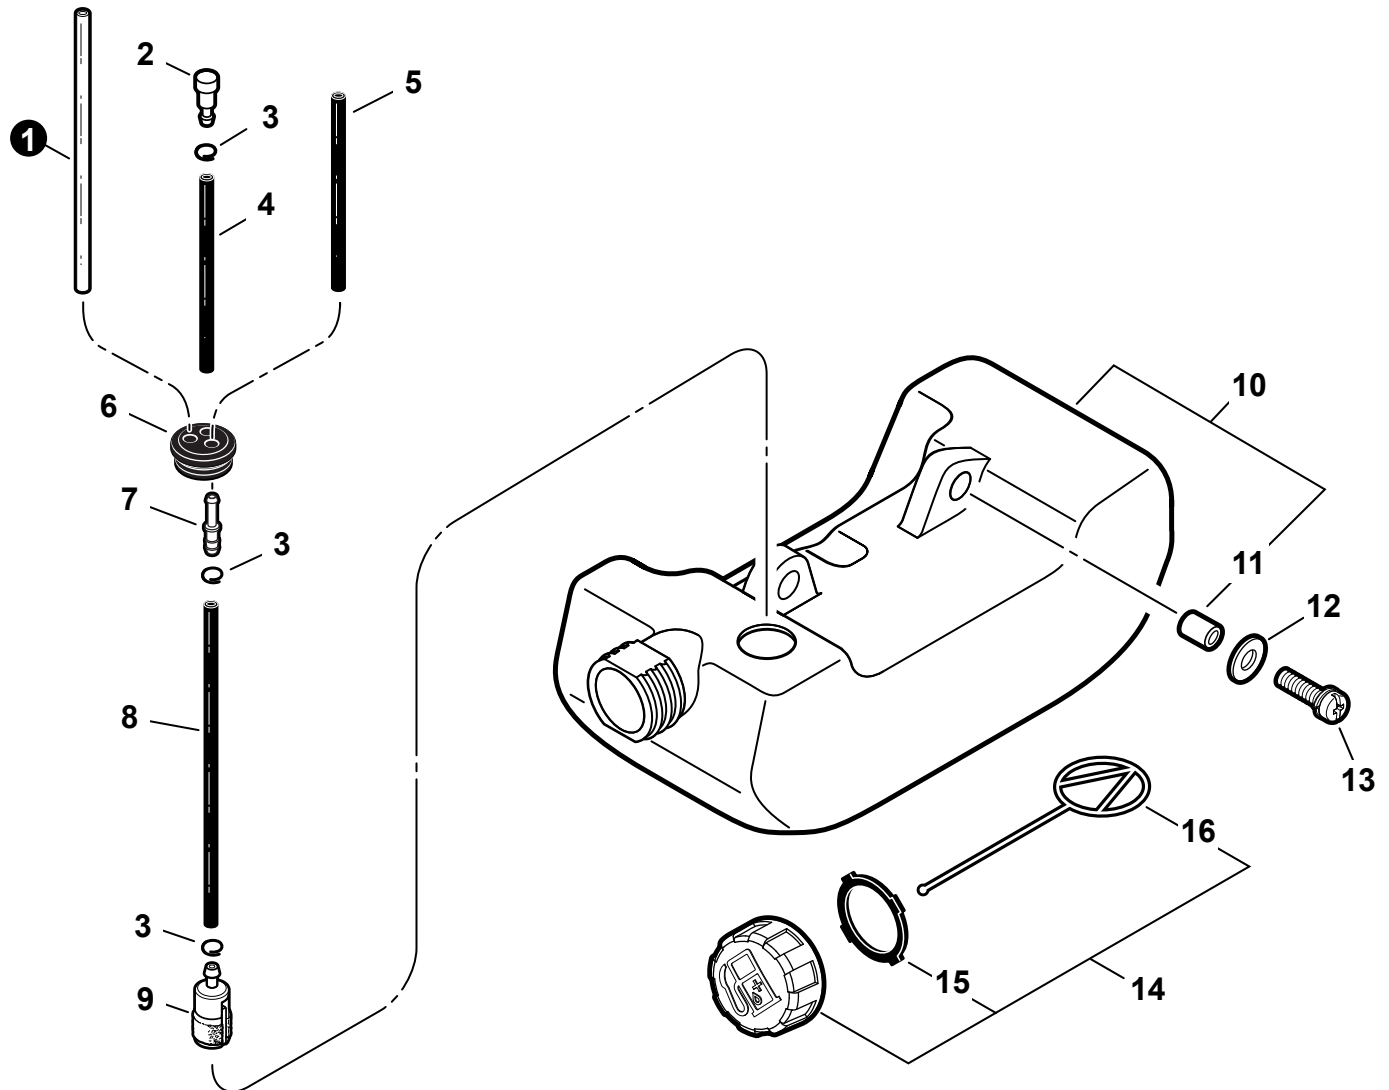

NO.	PART NUMBER	QTY.	DESCRIPTION	NOM DE LA PIÈCE
1	13201056330	1	PIPE, FUEL RETURN 3×6×90 MM	TUYAU DE RETOUR 3×6×90 MM
2	A356000031	1	VENT ASSY	ÉVENT COMPLET
3	V490001240	3	CLIP Ø6	ATTACHE Ø6
4	V471001200	1	PIPE, FUEL 3×5×70 BLACK	TUYAU DE CARBURANT 3×5×70 NOIR
5	V471003691	1	PIPE, FUEL 3×5×74 BLACK	TUYAU DE CARBURANT 3×5×74 NOIR
6	13211546730	1	GROMMET, FUEL Ø5	OEILLET CARBURANT Ø5
7	V186000520	1	CONNECTOR, PIPE Ø5×Ø3.5	CONNEXION DE TUYAU Ø5×Ø3.5
8	13201052830	1	PIPE 3×5×110	TUYAU 3×5×110
9	A369000480	1	FILTER, FUEL	FILTRE À CARBURANT
10	A350002080	1	TANK, FUEL	RÉSERVOIR DE CARBURANT
11	13104528230	2	+SPACER 6.2×7.8×6	+ENTRETOISE 6.2×7.8×6
12	90060300005	2	WASHER 5.5×12×0.8	RONDELLE 5.5×12×0.8
13	90016205016	2	BOLT 5×16	BOULON 5×16
14	P021040030	1	CAP ASSY, FUEL	ASSEMBLAGE DU BOUCHON DE CARBURANT
15	V107000150	1	+GASKET, FUEL CAP	+JOINT BOUCHON DE CARBURANT
16	13105156030	1	+CONNECTOR, CAP L= 100 MM	+CONNEXION DU BOUCHON L= 100 MM