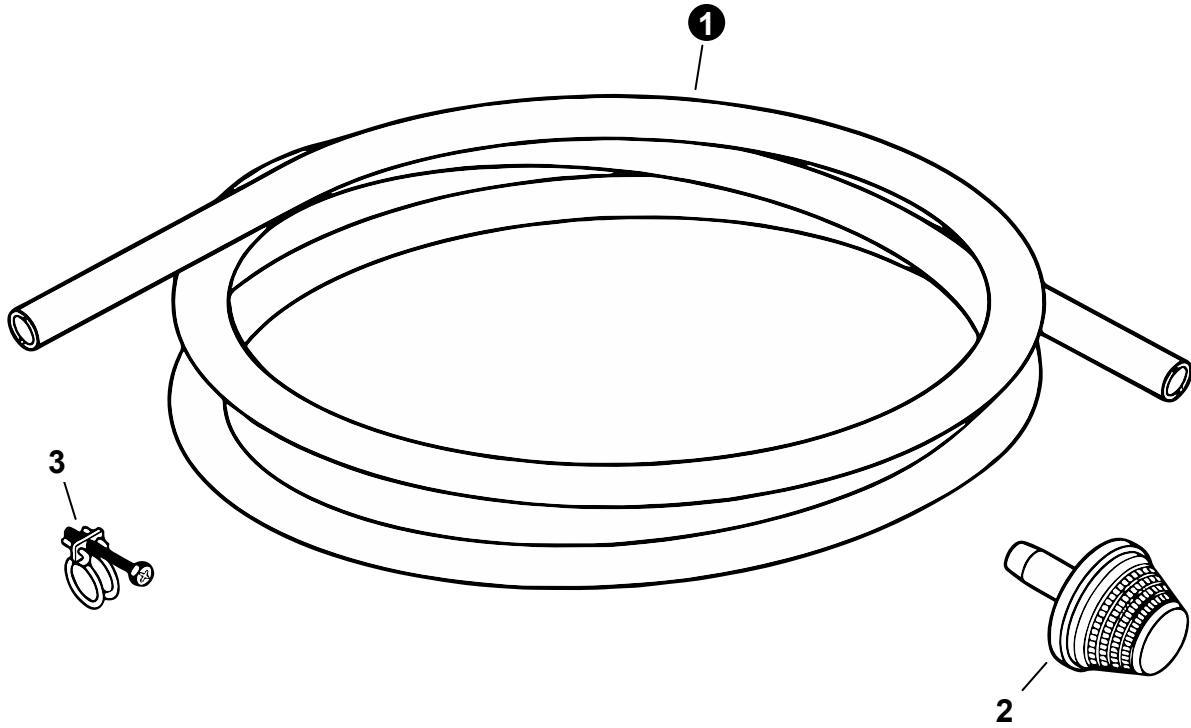

NO.	PART NUMBER	QTY.	DESCRIPTION	NOM DE LA PIÈCE
1	38201312620	1	HOSE, SUCTION - 1"×10'	BOYAU, SUCCION - 1"×10'
2	38301312621	1	STRAINER, DEBRIS	TAMIS, DÉBRIS
3	38501412620	3	CLAMP, HOSE	SUPPORT DE TUYAU