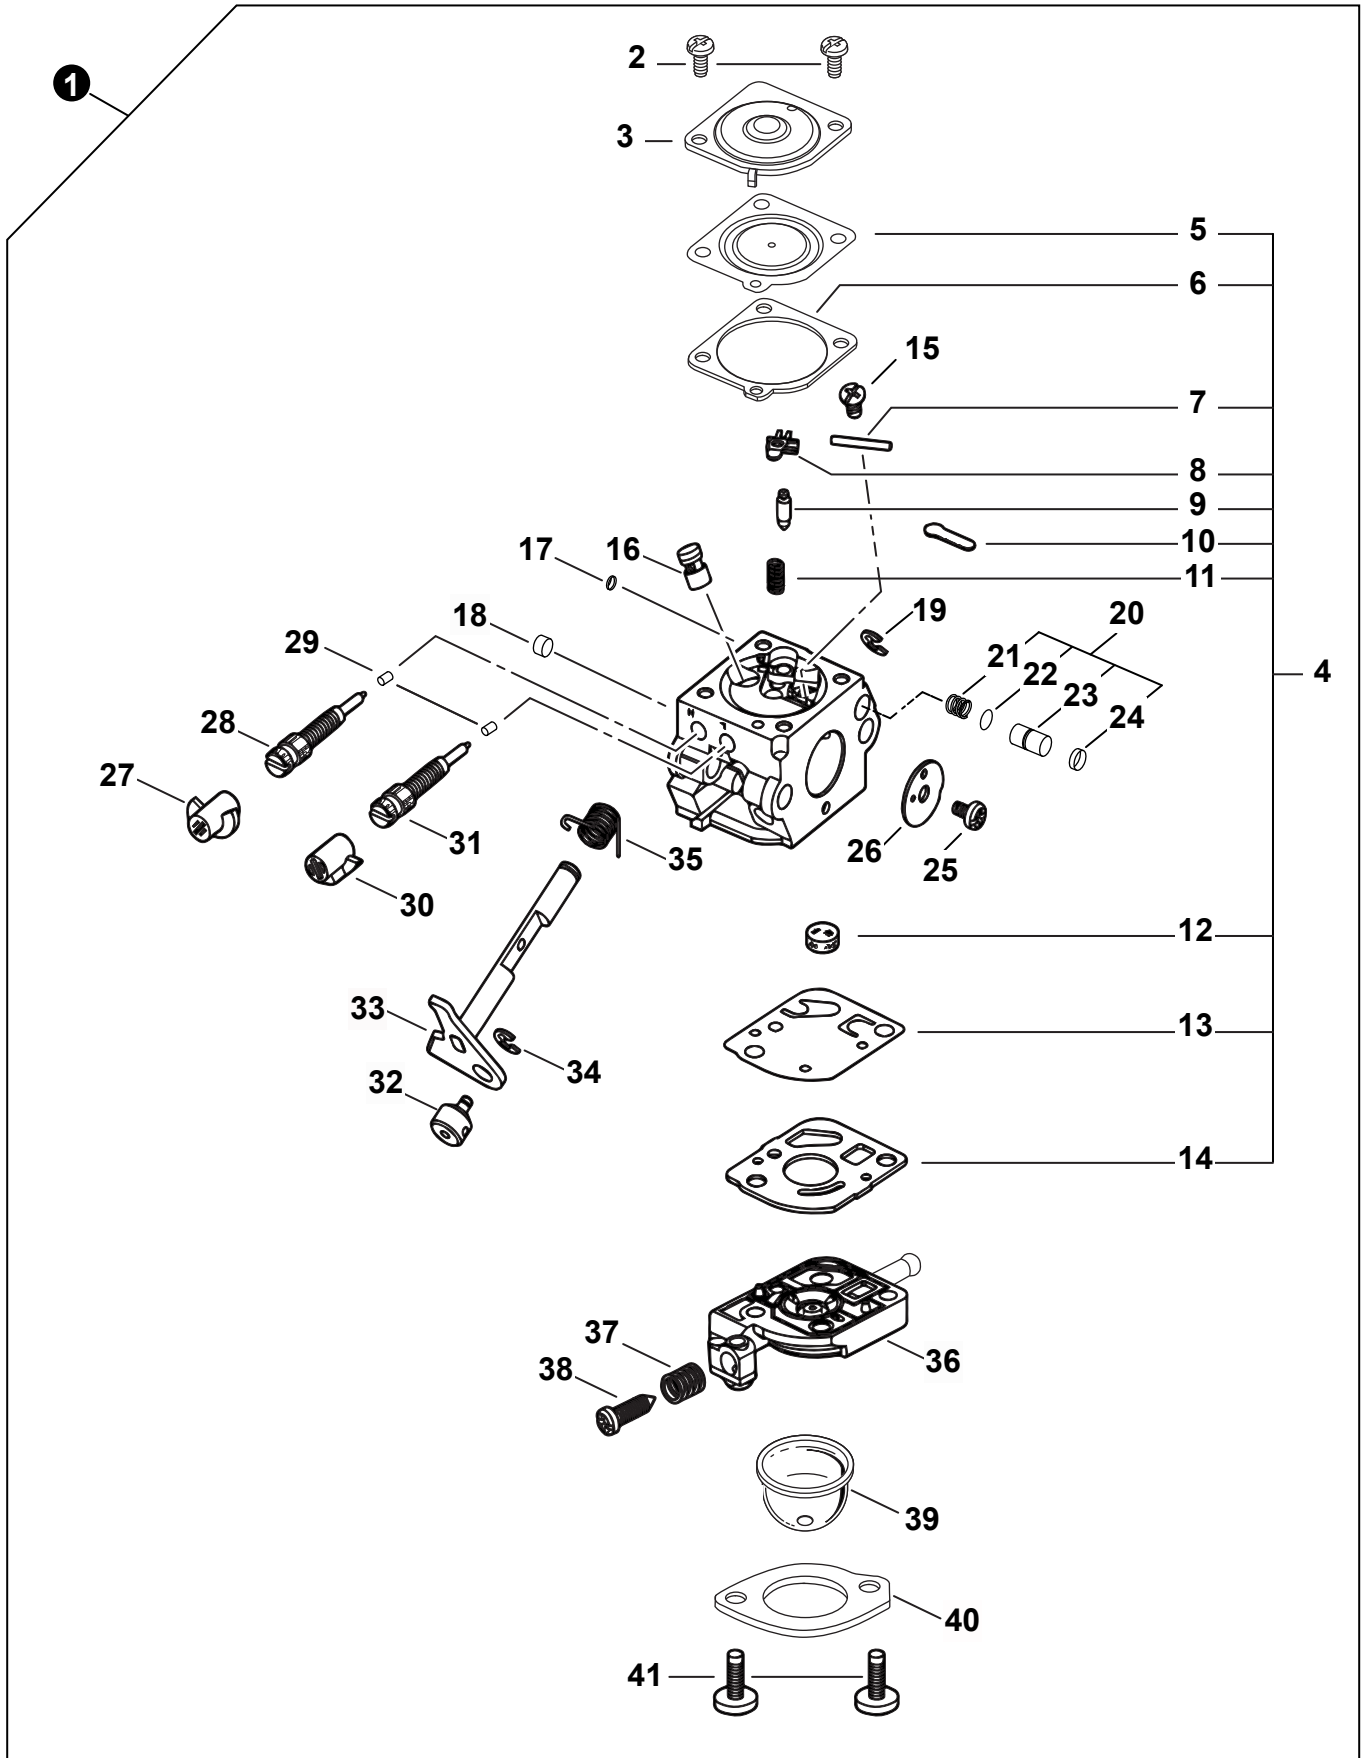

NO.	PART NUMBER	QTY.	DESCRIPTION	NOM DE LA PIÈCE
1	90016205022	2	BOLT 5×22	BOULON 5×22
2	<b>10020452133</b>	1	<b>CRANKCASE KIT</b>	<b>KIT DE CARTER DE MOTEUR</b>
3	90016205028	3	+BOLT 5×28	+BOULON 5×28
4	10021242031	2	+SEAL, OIL 12	+JOINT D'HUILE 12
5	10024242030	1	+GASKET, CRANKCASE	+JOINT CARTER DE MOTEUR
6	9403536201	2	+BEARING, BALL 6201	+ROULEMENT À BILLES 6201
7	90033040080	2	+PIN, LOCATING 4×8	+GOUPILLE DE POSITIONNEMENT 4×8
8	A130000021	1	CYLINDER	CYLINDRE
9	10101044332	1	GASKET, CYLINDER	JOINT CYLINDRE
10	<b>P021001102</b>	1	<b>PISTON KIT</b>	<b>KIT DE PISTON</b>
11	A101000000	2	+RING, PISTON	+SEGMENT DE PISTON
12	10001311520	1	+PIN, PISTON 8	+AXE DE PISTON 8
13	10001504630	2	+RING, SNAP	+ANNEAU ÉLASTIQUE
14	10001411520	2	+WASHER, THRUST 8.2×13×0.5	+RONDELLE DE BUTÉE 8.2×13×0.5
15	<b>A011000150</b>	1	<b>CRANKSHAFT ASSY</b>	<b>VILEBREQUIN COMPLET</b>
16	V553000060	1	+BEARING, NEEDLE 8	+ROULEMENT À AIGUILLES 8
17	<b>P021000352</b>	1	<b>GASKET KIT</b>	<b>KIT DE JOINTS</b>

NO.	PART NUMBER	QTY.	DESCRIPTION	NOM DE LA PIÈCE
1	90016304016	4	BOLT 4×16	BOULON 4×16
2	17720042033	1	STARTER ASSY, RECOIL	ASSEMBLAGE DU LANCEUR À RAPPEL
3	17722806530	1	GRIP, STARTER	POIGNÉE DU DÉMARREUR
4	17722610120	1	ROPE, STARTER 3.0×1000	CORDE DU DÉMARREUR 3.0×1000
5	17723644330	1	SCREW	VIS
6	17721544430	1	REEL, ROPE	ENROULEUR DE CÂBLE
7	17722042030	1	SPRING, RECOIL	RESSORT DE RAPPEL
8	17722742030	1	GUIDE, ROPE	GUIDE DE CORDE
9	17720244331	1	PAWL ASSY, STARTER	CLIQUET DE LANCEUR À RAPPEL COMPLET
10	17721844330	1	PAWL, STARTER - BLACK	CLIQUET NOIR
11	17723412220	1	SPRING, RETURN	RESSORT DE RAPPEL