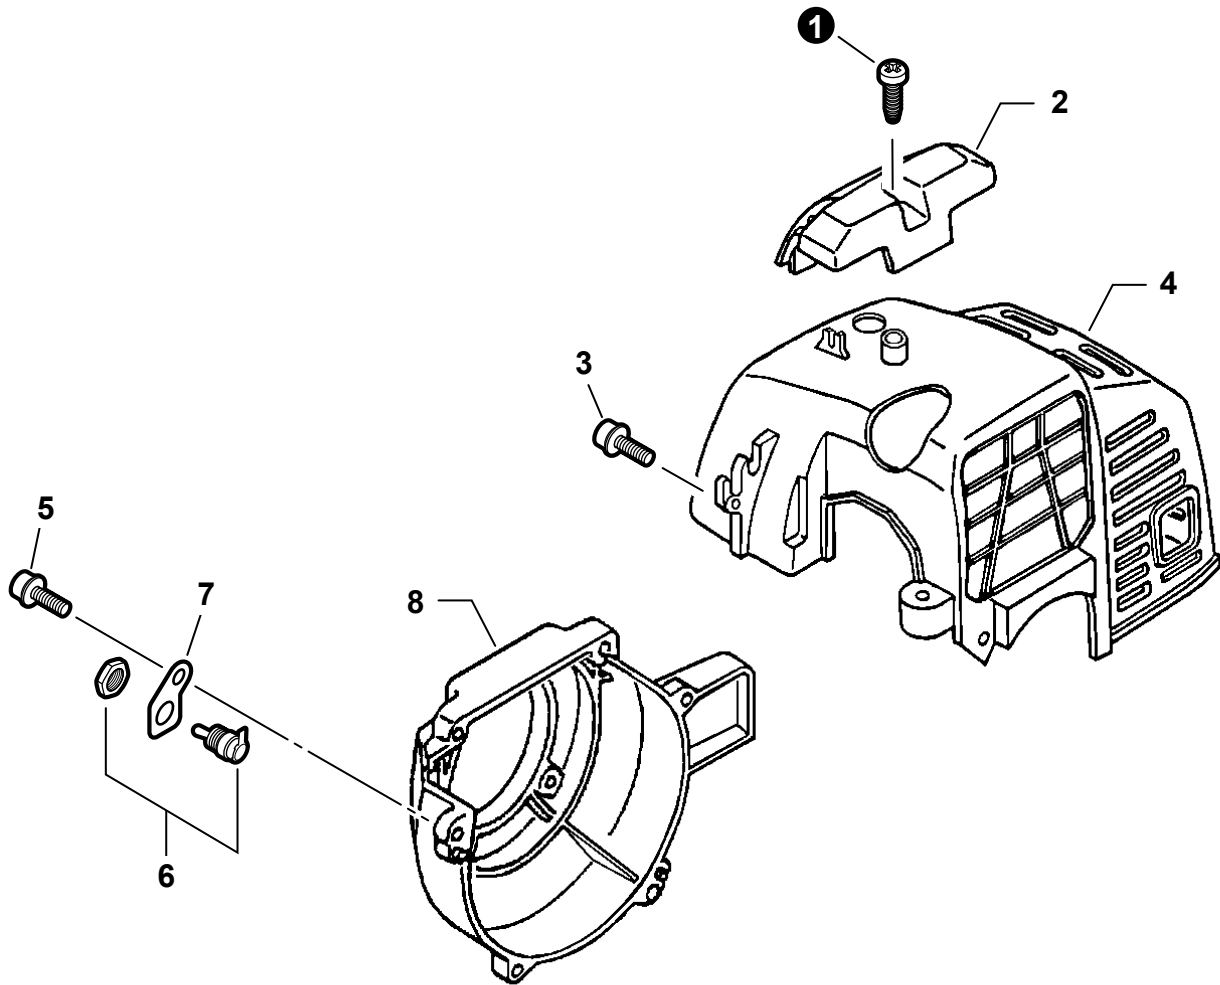

NO.	PART NUMBER	QTY.	DESCRIPTION	NOM DE LA PIÈCE
1	12520009926	1	CARBURETOR - C1U-K55	CARBURATEUR - C1U-K55
2	12534452130	2	+SCREW	+VIS
3	12534213210	1	+COVER, METERING DIAPHRAGM	+COUVERCLE DOSEUSE À MEMBRANE
4	P005002840	1	+REPAIR KIT, CARBURETOR	+KIT DE RÉPARATION CARBURATEUR
5		1	++DIAPHRAGM, METERING	++MEMBRANE DE DOSAGE
6	12534051030	1	++GASKET, METERING DIAPHRAGM	++JOINT DU MEMBRANE DE DOSAGE
7	12533813930	1	++PIN, METERING LEVER	++CHEVILLE DU LEVIER DE DOSAGE
8	12532342030	1	++LEVER, METERING	++LEVIER DE DOSAGE
9	12533706960	1	++VALVE, INLET NEEDLE	++SOUPAPE À POINTEAU D'ADMISSION
10	12534515130		++PLUG, WELCH	++BOUCHON EXPANSIBLE
11	12532242030	1	++SPRING, METERING LEVER	++RESSORT DE LEVIER DE DOSAGE
12	12532642030	1	++STRAINER	++TAMIS
13	12531212820	1	++DIAPHRAGM, PUMP	++MEMBRANE DE POMPE
14	12532513310	1	++GASKET, PUMP	++JOINT DE POMPE
15	12533942030	1	+SCREW	+VIS
16	P005001050	1	+NOZZLE, CHECK VALVE	+BUSE DE CLAPET ANTI-RETOUR
17	12534513310	1	+PLUG, WELCH	+BOUCHON EXPANSIBLE
18	12537813310	1	+PIECE, LEVER	+PIÈCE, LEVIER
19	12532715130	1	+E-RING	+BAGUE EN E
20	P005002020	1	+PUMP KIT	+KIT DE POMPE
21		1	++SPRING	++RESSORT
22		1	++O-RING	++JOINT TORIQUE
23		1	++PLUNGER	++PISTON
24		1	++STRAINER	++TAMIS
25	12531413930	1	+SCREW	+VIS
26	12531609920	1	+VALVE, THROTTLE	+PAPILLON DES GAZ
27	12532939030	1	+CAP, LIMITER - RED	+BOUCHON DU LIMITEUR - ROUGE
28	12532013310	1	+NEEDLE, HIGH SPEED	+POINTEAU H (HAUTE)
29	12536312820	2	+RETAINER	+ATTACHE
30	12532909860	1	+CAP, LIMITER - WHITE	+BOUCHON DU LIMITEUR - BLANC
31	12531809920	1	+SCREW	+VIS
32	12537242030	1	+SWIVEL	+PIVOT
33	12531713310	1	+SHAFT, THROTTLE	+AXE DE PAPILLON
34	12532713930	1	+CLIP	+ATTACHE
35	12531342030	1	+SPRING, THROTTLE RETURN	+RESSORT D'ACCÉLÉRATEUR
36	P005000590	1	+BODY ASSY, PURGE	+CORPS DE PURGE COMPLET
37	12533306960	1	+SPRING	+RESSORT
38	12533406960	1	+SCREW, THROTTLE ADJUST	+VIS DE RÉGLAGE D'ACCÉLÉRATEUR
39	P005003120	1	+BULB, PURGE	+POIRE DE PURGE
40	12536311610	1	+RETAINER	+ATTACHE
41	12531011610	2	+SCREW	+VIS