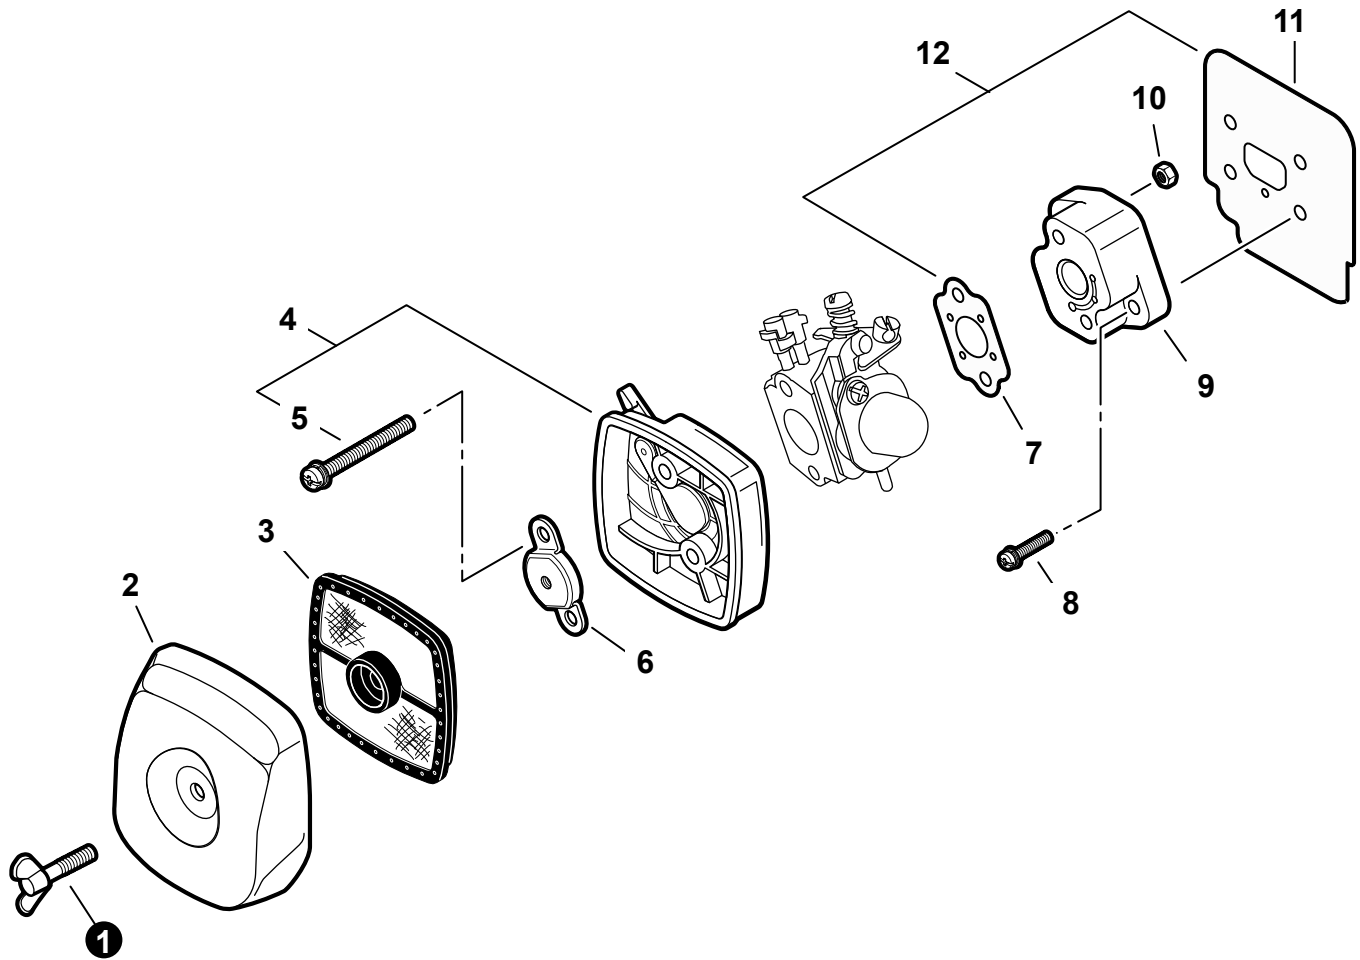

NO.	PART NUMBER	QTY.	DESCRIPTION	NOM DE LA PIÈCE
1	21041752730	1	BOLT, WING 5×20	BOULON À OREILLES 5×20
2	13031305863	1	COVER, AIR FILTER - BLACK	COUVERCLE NOIR DU FILTRE À AIR
3	A226001410	1	FILTER, AIR - DOUBLE LAYER	FILTRE À AIR - COUCHE DOUBLE
4	P021010350	1	CASE, AIR FILTER - BLACK	BOÎTIER DE FILTRE À AIR - NOIR
5	90024205065	2	+SCREW 5×65	+VIS 5×65
6	12901152730	1	PLATE, PREVENT	PLAQUE, PRÉVENTION
7	13001642031	1	GASKET, INTAKE	JOINT D'ADMISSION
8	90023805020	2	SCREW 5×20	VIS 5×20
9	13001742031	1	INSULATOR, INTAKE	ISOLATEUR D'ADMISSION
10	90050000005	2	NUT M5	ÉCROU M5
11	13001042032	1	HEAT SHIELD, INTAKE	BOUCLIER THERMIQUE ADMISSION
12	P021000352	1	GASKET KIT	KIT DE JOINTS