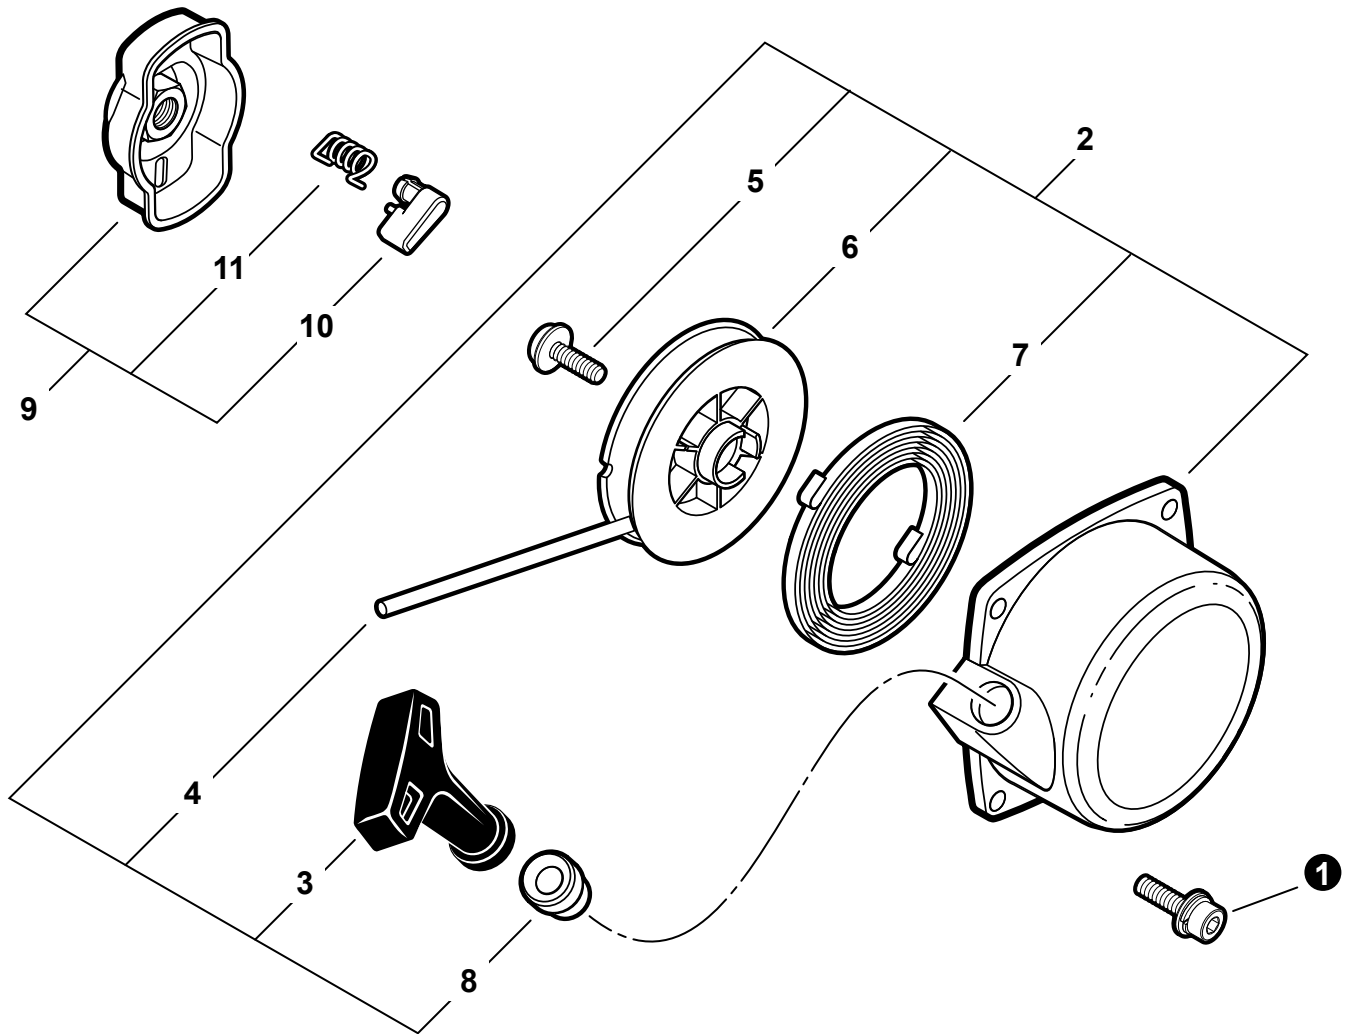

NO.	PART NUMBER	QTY.	DESCRIPTION	NOM DE LA PIÈCE
1	90025305016	1	SCREW 5×16	VIS 5×16
2	15991244530	1	GUARD, TOP - BLACK	PROTECTEUR - NOIR
3	90023804012	2	SCREW 4×12	VIS 4×12
4	10151444531	1	COVER, ENGINE - ORANGE	COUVERCLE DE MOTEUR - ORANGE
5	90016304016	4	BOLT 4×16	BOULON 4×16
6	16340003460	1	SWITCH, ON-OFF	INTERRUPTEUR MARCHE-ARRÊT
7	16381044330	1	BRACKET, SWITCH	SUPPORT DU INTERRUPTEUR
8	10151144730	1	COVER, FAN - ORANGE	COUVRE-VENTILATEUR - ORANGE

NO.	PART NUMBER	QTY.	DESCRIPTION	NOM DE LA PIÈCE
1	21041752730	1	BOLT, WING 5×20	BOULON À OREILLES 5×20
2	13031305863	1	COVER, AIR FILTER - BLACK	COUVERCLE NOIR DU FILTRE À AIR
3	A226001410	1	FILTER, AIR - DOUBLE LAYER	FILTRE À AIR - COUCHE DOUBLE
4	<b>P021010350</b>	1	<b>CASE, AIR FILTER - BLACK</b>	<b>BOÎTIER DE FILTRE À AIR - NOIR</b>
5	90024205065	2	+SCREW 5×65	+VIS 5×65
6	12901152730	1	PLATE, PREVENT	PLAQUE, PRÉVENTION
7	13001642031	1	GASKET, INTAKE	JOINT D'ADMISSION
8	90023805020	2	SCREW 5×20	VIS 5×20
9	13001742031	1	INSULATOR, INTAKE	ISOLATEUR D'ADMISSION
10	90050000005	2	NUT M5	ÉCROU M5
11	13001042032	1	HEAT SHIELD, INTAKE	BOUCLIER THERMIQUE ADMISSION
12	<b>P021000352</b>	1	<b>GASKET KIT</b>	<b>KIT DE JOINTS</b>

NO.	PART NUMBER	QTY.	DESCRIPTION	NOM DE LA PIÈCE
1	90016304016	4	BOLT 4×16	BOULON 4×16
2	17720042033	1	STARTER ASSY, RECOIL	ASSEMBLAGE DU LANCEUR À RAPPEL
3	17722806530	1	GRIP, STARTER	POIGNÉE DU DÉMARREUR
4	17722610120	1	ROPE, STARTER 3.0×1000	CORDE DU DÉMARREUR 3.0×1000
5	17723644330	1	SCREW	VIS
6	17721544430	1	REEL, ROPE	ENROULEUR DE CÂBLE
7	17722042030	1	SPRING, RECOIL	RESSORT DE RAPPEL
8	17722742030	1	GUIDE, ROPE	GUIDE DE CORDE
9	17720244331	1	PAWL ASSY, STARTER	CLIQUET DE LANCEUR À RAPPEL COMPLET
10	17721844330	1	PAWL, STARTER - BLACK	CLIQUET NOIR
11	17723412220	1	SPRING, RETURN	RESSORT DE RAPPEL