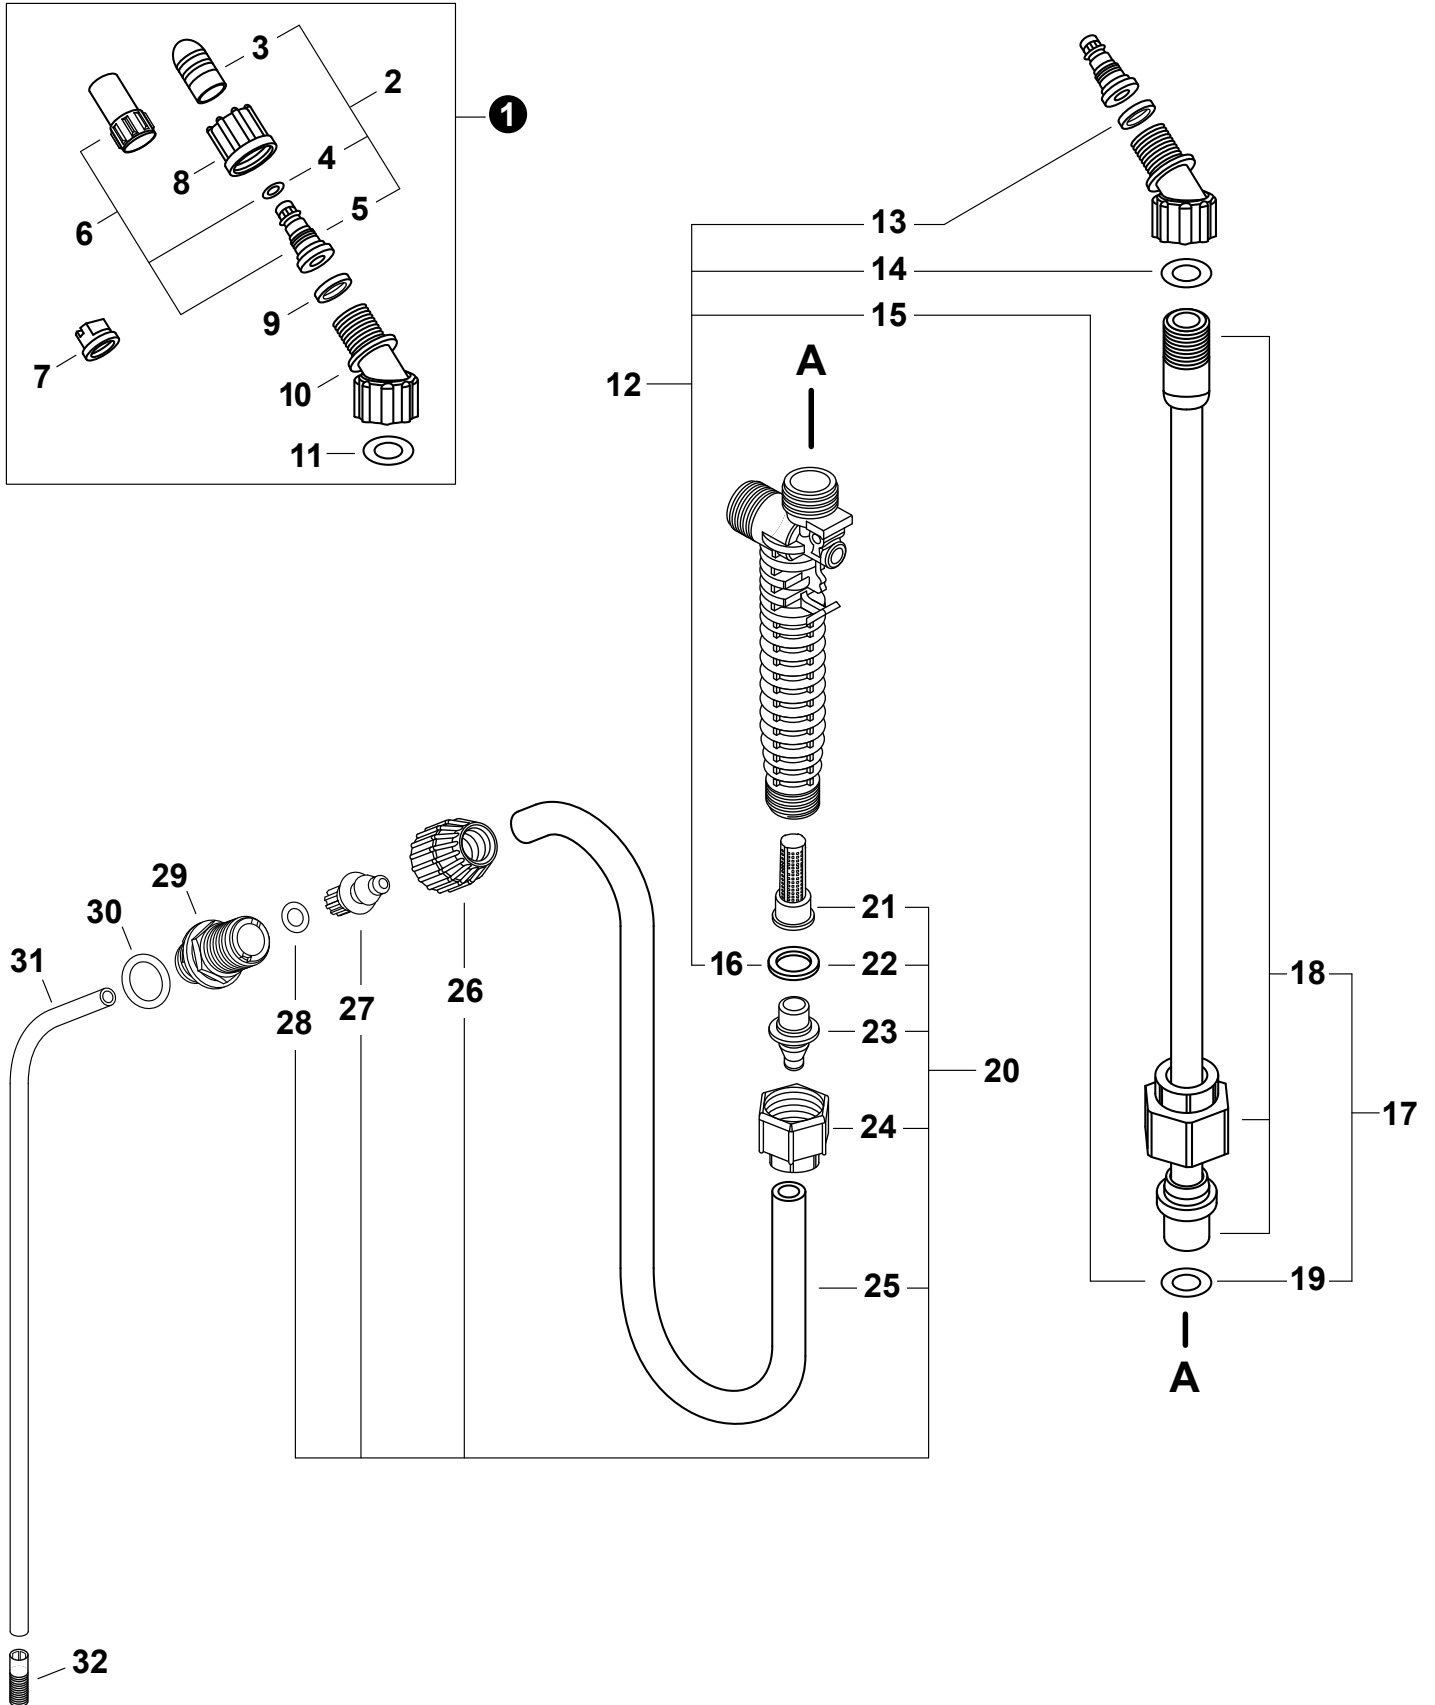

Nozzles, Wand, Hose **6**
Buses, Lance, Tuyau

Nozzles, Wand, Hose **7**
Buses, Lance, Tuyau

NO.	PART NUMBER	QTY.	DESCRIPTION	NOM DE LA PIÈCE
1	99944100478	1	GUN, SPRAY	PISTOLET VAPORISATEUR
2	CN011050	1	+CAP, DISCHARGE	+BOUCHON DE DÉCHARGE
3	99944100477	1	+REPAIR KIT, DISCHARGE	+KIT DE RÉPARATION DÉCHARGE
4		1	++O-RING, DISCHARGE	++JOINT TORIQUE DÉCHARGE
5	CN011052	1	++SPRING, DISCHARGE	++RESSORT DÉCHARGE
6	CN302017	1	++SPOOL ASSY	++ASSEMBLAGE DE BOBINE
7	CN010172	1	++PIN, TRIGGER	++GOUPILLE DE GÂCHETTE
8	CN011201	1	+BODY, SPRAY GUN	+CORPS DE PISTOLET VAPORISATEUR
9	CN011049	1	+LEVER, TRIGGER	+LEVIER DE GÂCHETTE
10	CN011057	1	+LOCK, TRIGGER	+VERROUILLAGE DE LA GÂCHETTE
11	CN011059	1	+FILTER, SPRAY GUN	+FILTRE DE PISTOLET VAPORISATEUR

NO.	PART NUMBER	QTY.	DESCRIPTION	NOM DE LA PIÈCE
1	99944100520	1	PUMP ASSY	ASSEMBLAGE DE POMPE
2		1	+HANDLE, PUMP	+POIGNÉE DE POMPE
3		1	+SPRING, PUMP	+RESSORT DE POMPE
4		1	+CAP, TANK	+BOUCHON DE RÉSERVOIR
5		1	+ADAPTOR, PLUNGER CUP	+ADAPTATEUR - COUPELLE DE PISTON
6		1	+CUP, PLUNGER	+COUPELLE DE PISTON
7		1	+HOLDER - PLUNGER CUP	+SUPPORT - COUPELLE DE PISTON
8		1	+BARREL, PUMP	+BARILLET DE POMPE
9		1	+VALVE, CHECK	+CLAPET ANTI-RETOUR
10		1	+O-RING, CAP	+JOINT TORIQUE POUR BOUCHON
11	569034	1	REPAIR KIT, PUMP	KIT DE RÉPARATION DE POMPE
12		1	+SPRING, PUMP	+RESSORT DE POMPE
13		1	+ADAPTOR, PLUNGER CUP	+ADAPTATEUR - COUPELLE DE PISTON
14		1	+CUP, PLUNGER	+COUPELLE DE PISTON
15		1	+HOLDER - PLUNGER CUP	+SUPPORT - COUPELLE DE PISTON
16		1	+VALVE, CHECK	+CLAPET ANTI-RETOUR
17		1	+O-RING, CAP	+JOINT TORIQUE POUR BOUCHON
18	569033	1	VALVE, PRESSURE RELIEF	SOUPAPE DE SURPRESSION
19		1	+CAP	+BOUCHON
20		1	+RETAINER	+ATTACHE
21		1	+SPRING	+RESSORT
22		1	+PLUNGER	+PISTON
23		1	+O-RING	+JOINT TORIQUE
24		1	+BARREL, PUMP	+BARILLET DE POMPE
25		1	+O-RING	+JOINT TORIQUE
26	CN011657	1	+OUTLET, TANK 11/16	+SORTIE DE RÉSERVOIR 11/16
27		1	+O-RING	+JOINT TORIQUE
28	N/A (indisponible)	1	TANK, SPRAYER	RÉSERVOIR DE VAPORISATEUR