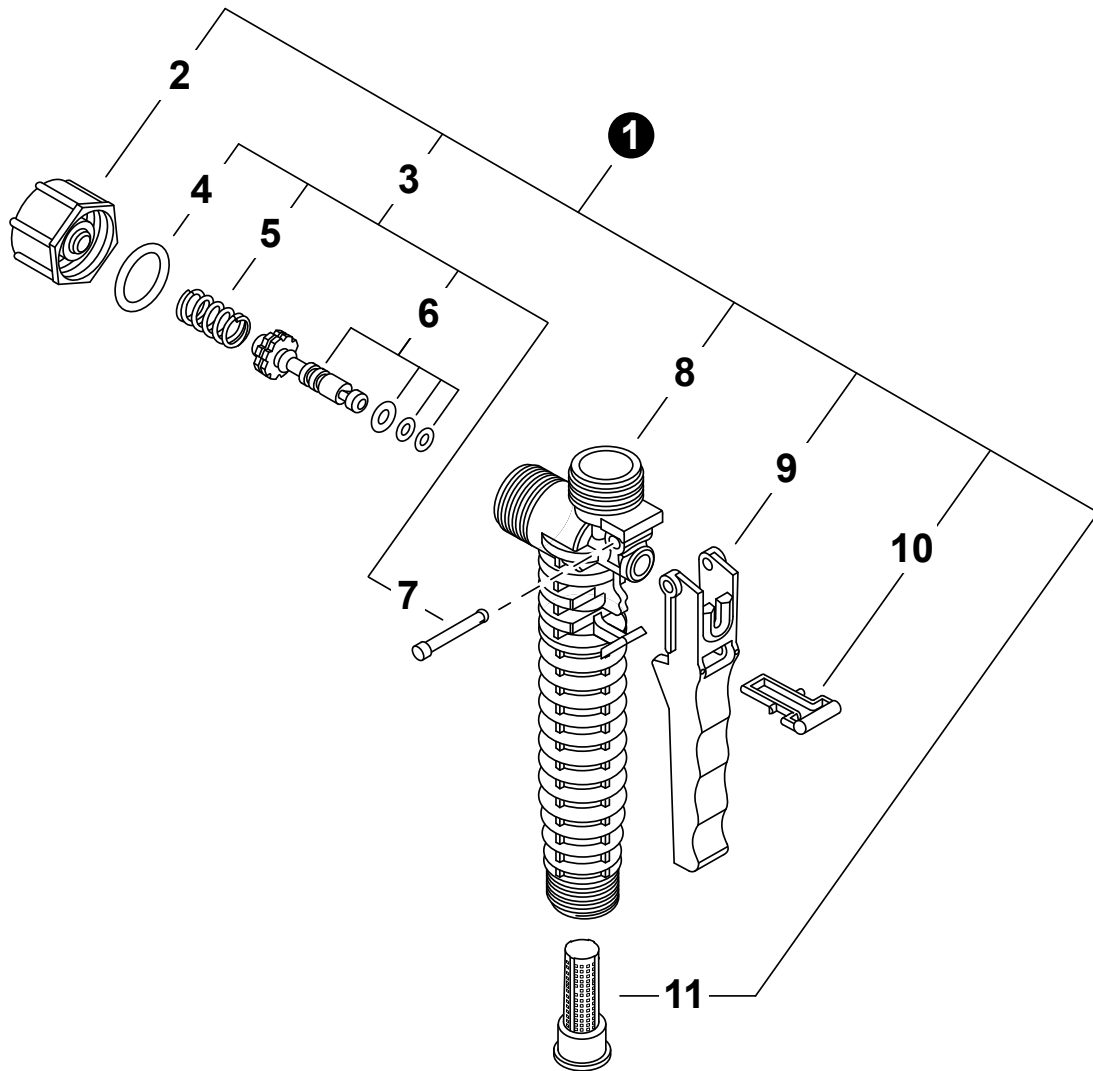

Nozzles, Wand, Hose **6**
Buses, Lance, Tuyau

Nozzles, Wand, Hose **7**
Buses, Lance, Tuyau

NO.	PART NUMBER	QTY.	DESCRIPTION	NOM DE LA PIÈCE
1	99944100478	1	GUN, SPRAY	PISTOLET VAPORISATEUR
2	CN011050	1	+CAP, DISCHARGE	+BOUCHON DE DÉCHARGE
3	99944100477	1	+REPAIR KIT, DISCHARGE	+KIT DE RÉPARATION DÉCHARGE
4		1	++O-RING, DISCHARGE	++JOINT TORIQUE DÉCHARGE
5	CN011052	1	++SPRING, DISCHARGE	++RESSORT DÉCHARGE
6	CN302017	1	++SPOOL ASSY	++ASSEMBLAGE DE BOBINE
7	CN010172	1	++PIN, TRIGGER	++GOUPILLE DE GÂCHETTE
8	CN011201	1	+BODY, SPRAY GUN	+CORPS DE PISTOLET VAPORISATEUR
9	CN011049	1	+LEVER, TRIGGER	+LEVIER DE GÂCHETTE
10	CN011057	1	+LOCK, TRIGGER	+VERROUILLAGE DE LA GÂCHETTE
11	CN011059	1	+FILTER, SPRAY GUN	+FILTRE DE PISTOLET VAPORISATEUR

NO.	PART NUMBER	QTY.	DESCRIPTION	NOM DE LA PIÈCE
1	99944100520	1	PUMP ASSY	ASSEMBLAGE DE POMPE
2		1	+HANDLE, PUMP	+POIGNÉE DE POMPE
3		1	+SPRING, PUMP	+RESSORT DE POMPE
4		1	+CAP, TANK	+BOUCHON DE RÉSERVOIR
5		1	+ADAPTOR, PLUNGER CUP	+ADAPTATEUR - COUPELLE DE PISTON
6		1	+CUP, PLUNGER	+COUPELLE DE PISTON
7		1	+HOLDER - PLUNGER CUP	+SUPPORT - COUPELLE DE PISTON
8		1	+BARREL, PUMP	+BARILLET DE POMPE
9		1	+VALVE, CHECK	+CLAPET ANTI-RETOUR
10		1	+O-RING, CAP	+JOINT TORIQUE POUR BOUCHON
11	569034	1	REPAIR KIT, PUMP	KIT DE RÉPARATION DE POMPE
12		1	+SPRING, PUMP	+RESSORT DE POMPE
13		1	+ADAPTOR, PLUNGER CUP	+ADAPTATEUR - COUPELLE DE PISTON
14		1	+CUP, PLUNGER	+COUPELLE DE PISTON
15		1	+HOLDER - PLUNGER CUP	+SUPPORT - COUPELLE DE PISTON
16		1	+VALVE, CHECK	+CLAPET ANTI-RETOUR
17		1	+O-RING, CAP	+JOINT TORIQUE POUR BOUCHON
18	569033	1	VALVE, PRESSURE RELIEF	SOUPAPE DE SURPRESSION
19		1	+CAP	+BOUCHON
20		1	+RETAINER	+ATTACHE
21		1	+SPRING	+RESSORT
22		1	+PLUNGER	+PISTON
23		1	+O-RING	+JOINT TORIQUE
24		1	+BARREL, PUMP	+BARILLET DE POMPE
25		1	+O-RING	+JOINT TORIQUE
26	CN011657	1	+OUTLET, TANK 11/16	+SORTIE DE RÉSERVOIR 11/16
27		1	+O-RING	+JOINT TORIQUE
28	N/A (indisponible)	1	TANK, SPRAYER	RÉSERVOIR DE VAPORISATEUR