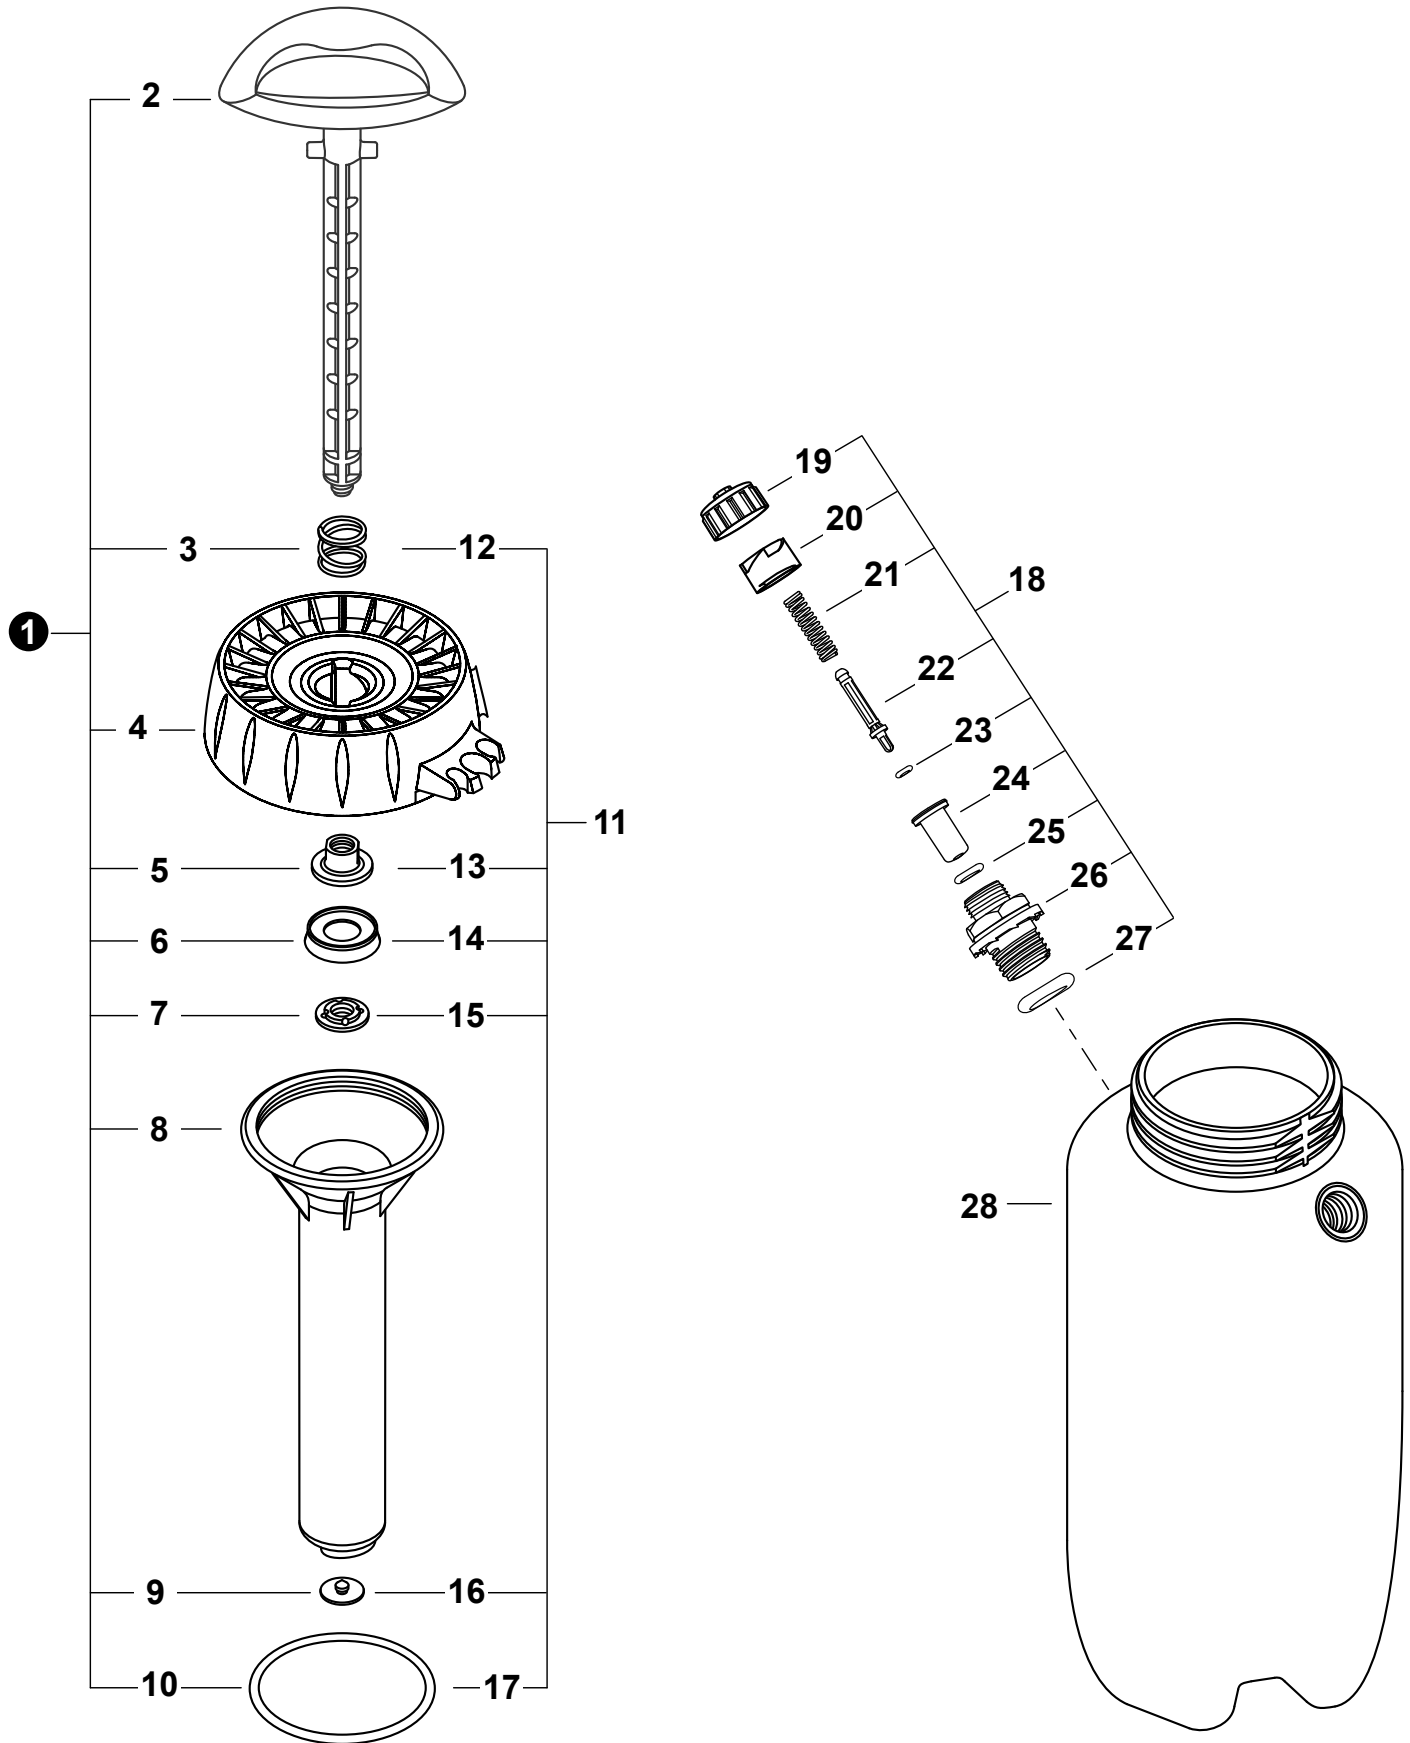

Nozzles, Wand, Hose **6**
Buses, Lance, Tuyau

Nozzles, Wand, Hose **7**
Buses, Lance, Tuyau

NO.	PART NUMBER	QTY.	DESCRIPTION	NOM DE LA PIÈCE
1	99944100478	1	GUN, SPRAY	PISTOLET VAPORISATEUR
2	CN011050	1	+CAP, DISCHARGE	+BOUCHON DE DÉCHARGE
3	99944100477	1	+REPAIR KIT, DISCHARGE	+KIT DE RÉPARATION DÉCHARGE
4		1	++O-RING, DISCHARGE	++JOINT TORIQUE DÉCHARGE
5	CN011052	1	++SPRING, DISCHARGE	++RESSORT DÉCHARGE
6	CN302017	1	++SPOOL ASSY	++ASSEMBLAGE DE BOBINE
7	CN010172	1	++PIN, TRIGGER	++GOUPILLE DE GÂCHETTE
8	CN011201	1	+BODY, SPRAY GUN	+CORPS DE PISTOLET VAPORISATEUR
9	CN011049	1	+LEVER, TRIGGER	+LEVIER DE GÂCHETTE
10	CN011057	1	+LOCK, TRIGGER	+VERROUILLAGE DE LA GÂCHETTE
11	CN011059	1	+FILTER, SPRAY GUN	+FILTRE DE PISTOLET VAPORISATEUR

NO.	PART NUMBER	QTY.	DESCRIPTION	NOM DE LA PIÈCE
1	99944100520	1	PUMP ASSY	ASSEMBLAGE DE POMPE
2		1	+HANDLE, PUMP	+POIGNÉE DE POMPE
3		1	+SPRING, PUMP	+RESSORT DE POMPE
4		1	+CAP, TANK	+BOUCHON DE RÉSERVOIR
5		1	+ADAPTOR, PLUNGER CUP	+ADAPTATEUR - COUPELLE DE PISTON
6		1	+CUP, PLUNGER	+COUPELLE DE PISTON
7		1	+HOLDER - PLUNGER CUP	+SUPPORT - COUPELLE DE PISTON
8		1	+BARREL, PUMP	+BARILLET DE POMPE
9		1	+VALVE, CHECK	+CLAPET ANTI-RETOUR
10		1	+O-RING, CAP	+JOINT TORIQUE POUR BOUCHON
11	569034	1	REPAIR KIT, PUMP	KIT DE RÉPARATION DE POMPE
12		1	+SPRING, PUMP	+RESSORT DE POMPE
13		1	+ADAPTOR, PLUNGER CUP	+ADAPTATEUR - COUPELLE DE PISTON
14		1	+CUP, PLUNGER	+COUPELLE DE PISTON
15		1	+HOLDER - PLUNGER CUP	+SUPPORT - COUPELLE DE PISTON
16		1	+VALVE, CHECK	+CLAPET ANTI-RETOUR
17		1	+O-RING, CAP	+JOINT TORIQUE POUR BOUCHON
18	569033	1	VALVE, PRESSURE RELIEF	SOUPAPE DE SURPRESSION
19		1	+CAP	+BOUCHON
20		1	+RETAINER	+ATTACHE
21		1	+SPRING	+RESSORT
22		1	+PLUNGER	+PISTON
23		1	+O-RING	+JOINT TORIQUE
24		1	+BARREL, PUMP	+BARILLET DE POMPE
25		1	+O-RING	+JOINT TORIQUE
26	CN011657	1	+OUTLET, TANK 11/16	+SORTIE DE RÉSERVOIR 11/16
27		1	+O-RING	+JOINT TORIQUE
28	N/A (indisponible)	1	TANK, SPRAYER	RÉSERVOIR DE VAPORISATEUR