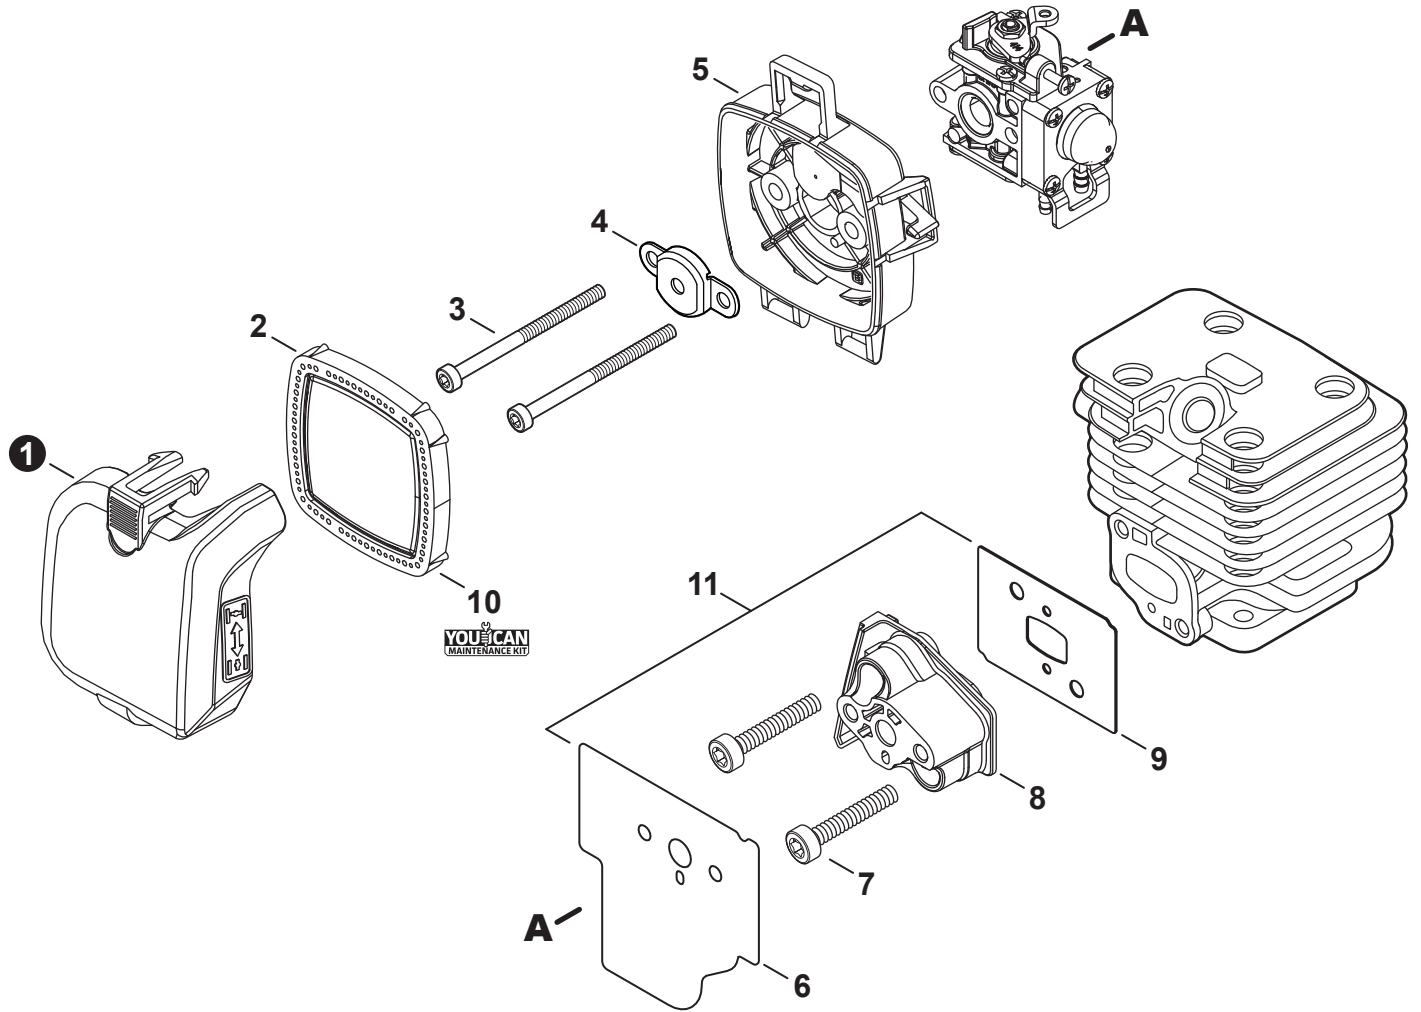

NO.	PART NUMBER	QTY.	DESCRIPTION	NOM DE LA PIÈCE
1	A232001920	1	COVER, AIR FILTER	COUVERCLE DU FILTRE D'AIR
2	A226002160	1	FILTER, AIR	FILTRE D'AIR
3	V805000100	2	BOLT, TORX 5x65	BOULON TORX 5x65
4	A244000330	1	PLATE, PREVENT	PLAQUE, PRÉVENTION
5	P100003820	1	CASE, AIR FILTER	BOÎTIER DE FILTRE D'AIR
6	V103001960	1	GASKET, INTAKE	JOINT D'ADMISSION
7	V805000210	2	BOLT, TORX 5x20	BOULON TORX 5x20
8	A200001130	1	INSULATOR, INTAKE	ISOLATEUR D'ADMISSION
9	V103001950	1	GASKET, INTAKE	JOINT D'ADMISSION
10	90183Y	1	TUNE-UP KIT - YOUCAN™	TROUSSE DE MISE AU POINT - YOUCAN™
11	P021052300	1	GASKET KIT: ENGINE, INTAKE, EXHAUST	KIT DE JOINTS - MOTEUR, ADMISSION, ÉCHAPPEMENT