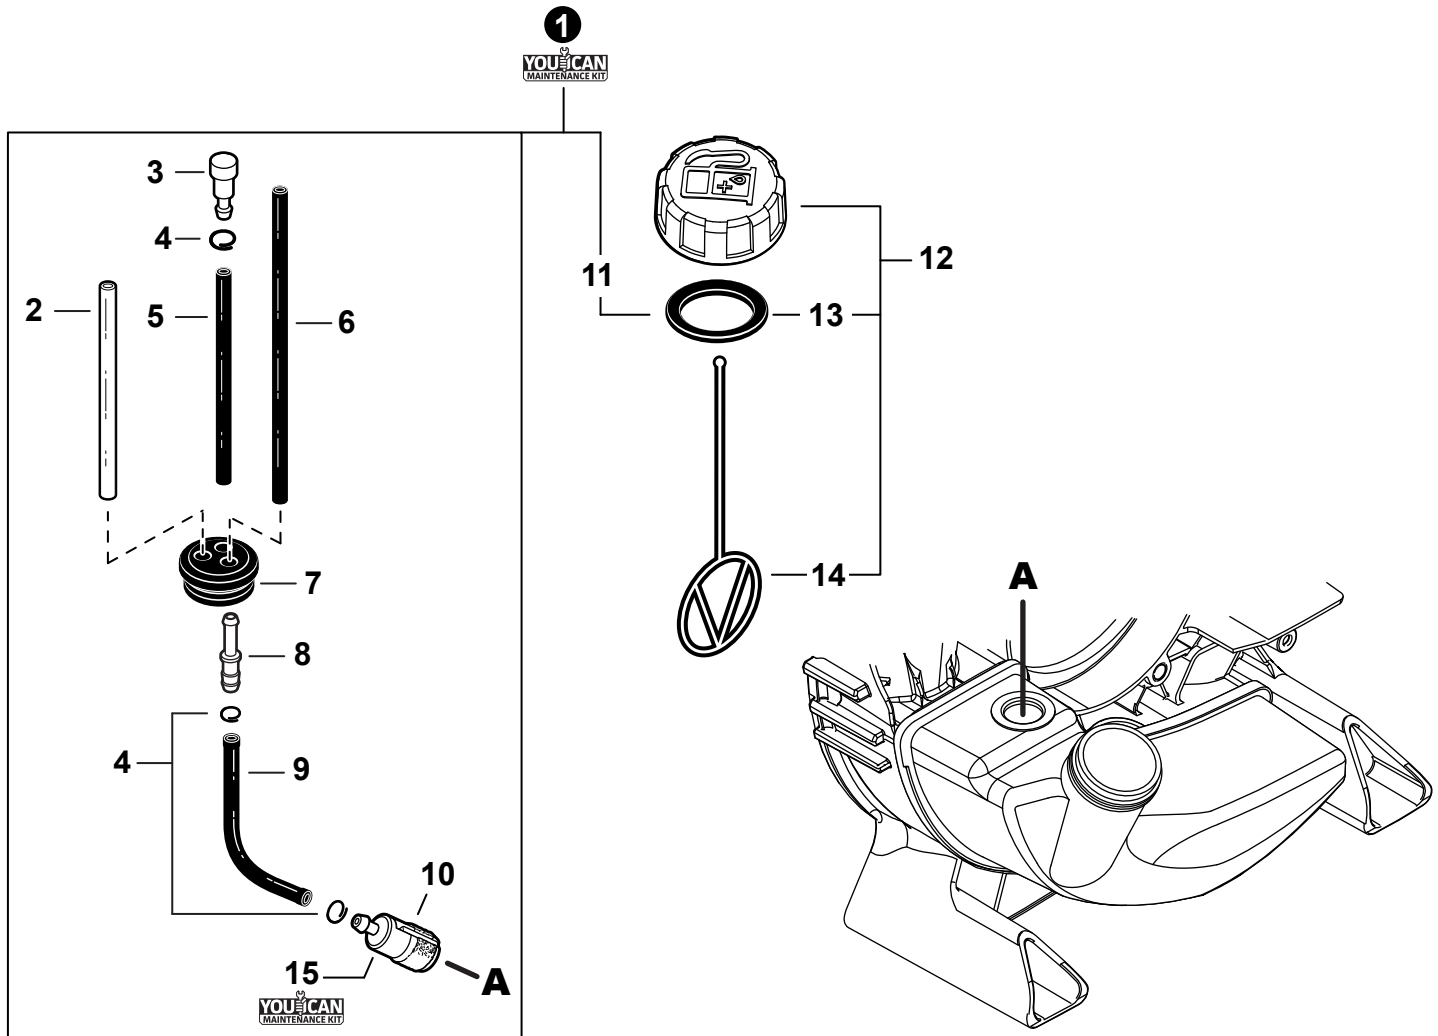

NO.	PART NUMBER	QTY.	DESCRIPTION	NOM DE LA PIÈCE
1	90184Y	1	FUEL SYSTEM KIT - YOU CAN™	TROUSSE DE SYSTÈME DE CARBURANT - YOU CAN™
2	V471006070	1	+PIPE, FUEL 3x6x85 YELLOW	+TUYAU DE CARBURANT 3x6x85
3	A356000031	1	+VENT ASSY	+ÉVENT COMPLET
4	V490001240	3	+CLIP 6	+ATTACHE 6
5	V471005251	1	+PIPE, FUEL 3x5x60 BLACK	+TUYAU DE CARBURANT 3x5x60 NOIR
6	V471005640	1	+PIPE, FUEL 3x5.5x80 BLACK	+TUYAU DE CARBURANT 3x5.5x80 NOIR
7	13211546730	1	+GROMMET, FUEL 5	+OEILLET CARBURANT 5
8	V186000520	1	+CONNECTOR, PIPE 5x3.5	+CONNEXION DE TUYAU 5x3.5
9	V471003731	1	+PIPE, FUEL 3x5x140 BLACK	+TUYAU DE CARBURANT 3x5x140 NOIR
10	A369000470	1	+FILTER, FUEL	+FILTRE À CARBURANT
11	V107000230	1	+GASKET, FUEL CAP	+JOINT BOUCHON DE CARBURANT
12	P100014810	1	CAP ASSY, FUEL	ASSEMBLAGE DU BOUCHON DE CARBURANT
13	V107000230	1	+GASKET, FUEL CAP	+JOINT BOUCHON DE CARBURANT
14	13105156030	1	+CONNECTOR, CAP L= 100 MM	+CONNEXION DU BOUCHON L= 100 MM
15	90183Y	1	TUNE-UP KIT - YOU CAN™	TROUSSE DE MISE AU POINT - YOU CAN™