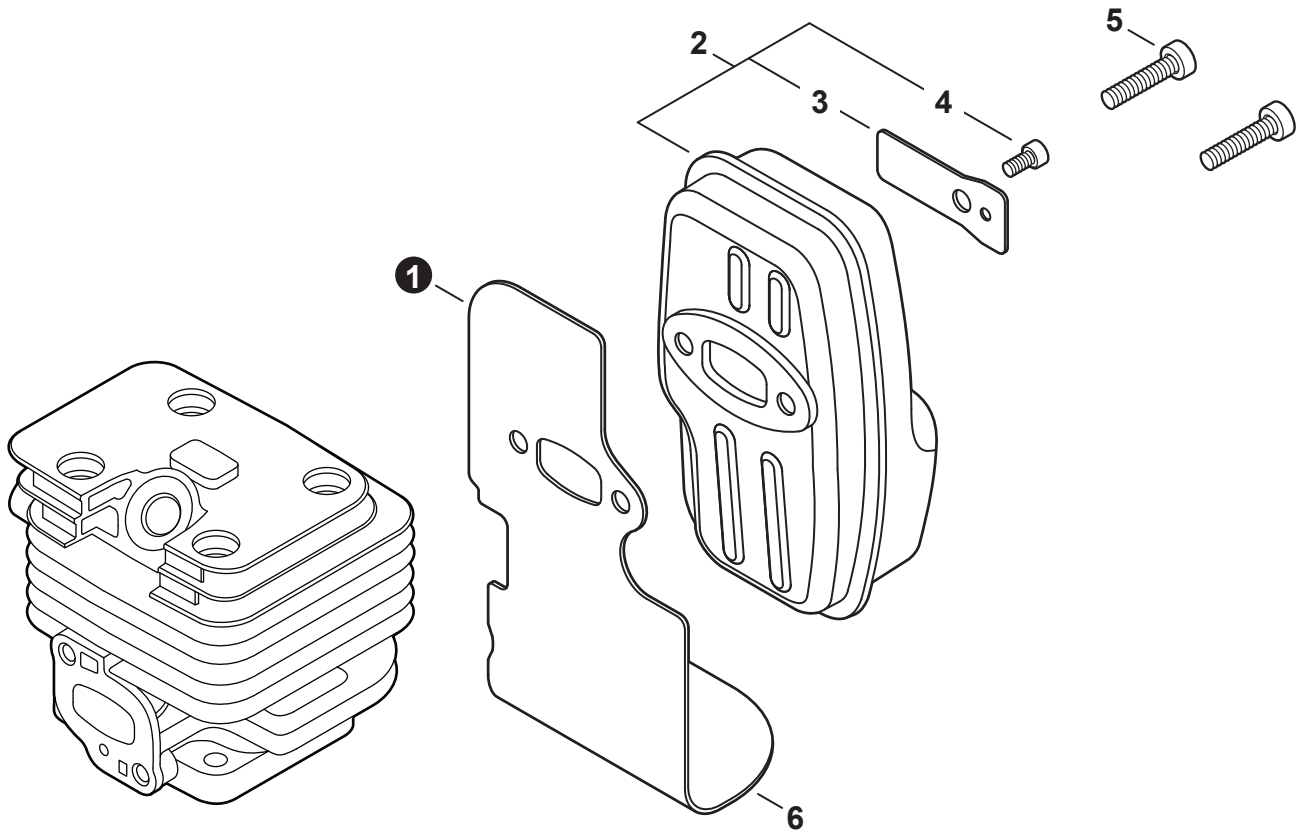

NO.	PART NUMBER	QTY.	DESCRIPTION	NOM DE LA PIÈCE
1	V104002350	1	HEAT SHIELD, EXHAUST	BOUCLIER THERMIQUE ÉCHAPPEMENT
2	P021053080	1	MUFFLER ASSY	ASSEMBLAGE SILENCIEUX
3	A310000510	1	+SCREEN, SPARK ARRESTER	+PARE-ÉTINCELLES
4	V804000030	1	+BOLT, TORX 4x8	+BOULON TORX 4x8
5	V805000210	2	BOLT, TORX 5x20	BOULON TORX 5x20
6	P021052300	1	GASKET KIT: ENGINE, INTAKE, EXHAUST	KIT DE JOINTS - MOTEUR, ADMISSION, ÉCHAPPEMENT