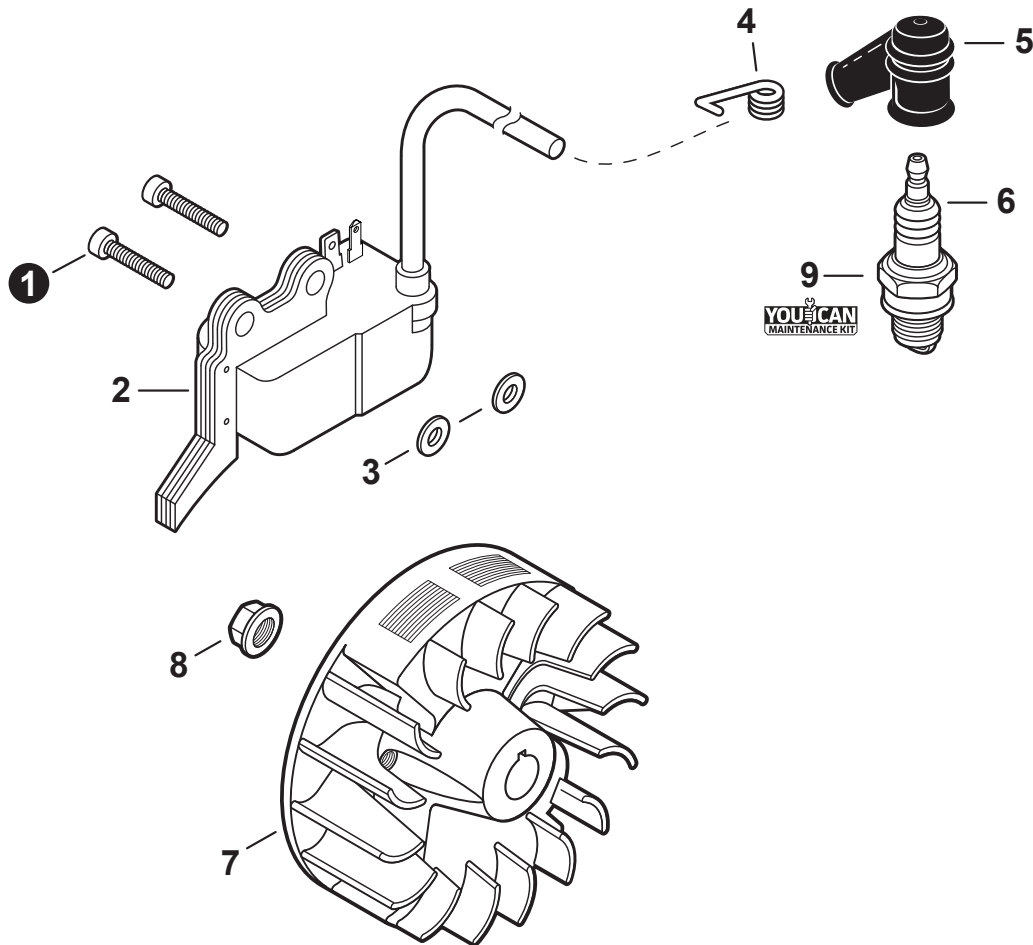

NO.	PART NUMBER	QTY.	DESCRIPTION	NOM DE LA PIÈCE
1	V805000210	2	BOLT, TORX 5x20	BOULON TORX 5x20
2	A411002160	1	COIL, IGNITION	BOBINE D'ALLUMAGE
3	V323000070	2	SPACER 5	ENTRETOISE 5
4	A426000010	1	TERMINAL, SPARK PLUG	BORNE DE BOUGIE D'ALLUMAGE
5	A427000013	1	CAP, SPARK PLUG	PROTECTEUR DE BOUGIE D'ALLUMAGE
6	A425000000	1	SPARK PLUG - BPMR8Y	BOUGIE D'ALLUMAGE - BPMR8Y
7	A409001320	1	FLYWHEEL	VOLANT
8	90051500008	1	NUT, FLANGE M8	ÉCROU
9	90183Y	1	TUNE-UP KIT - YOUCAN™	TROUSSE DE MISE AU POINT - YOUCAN™