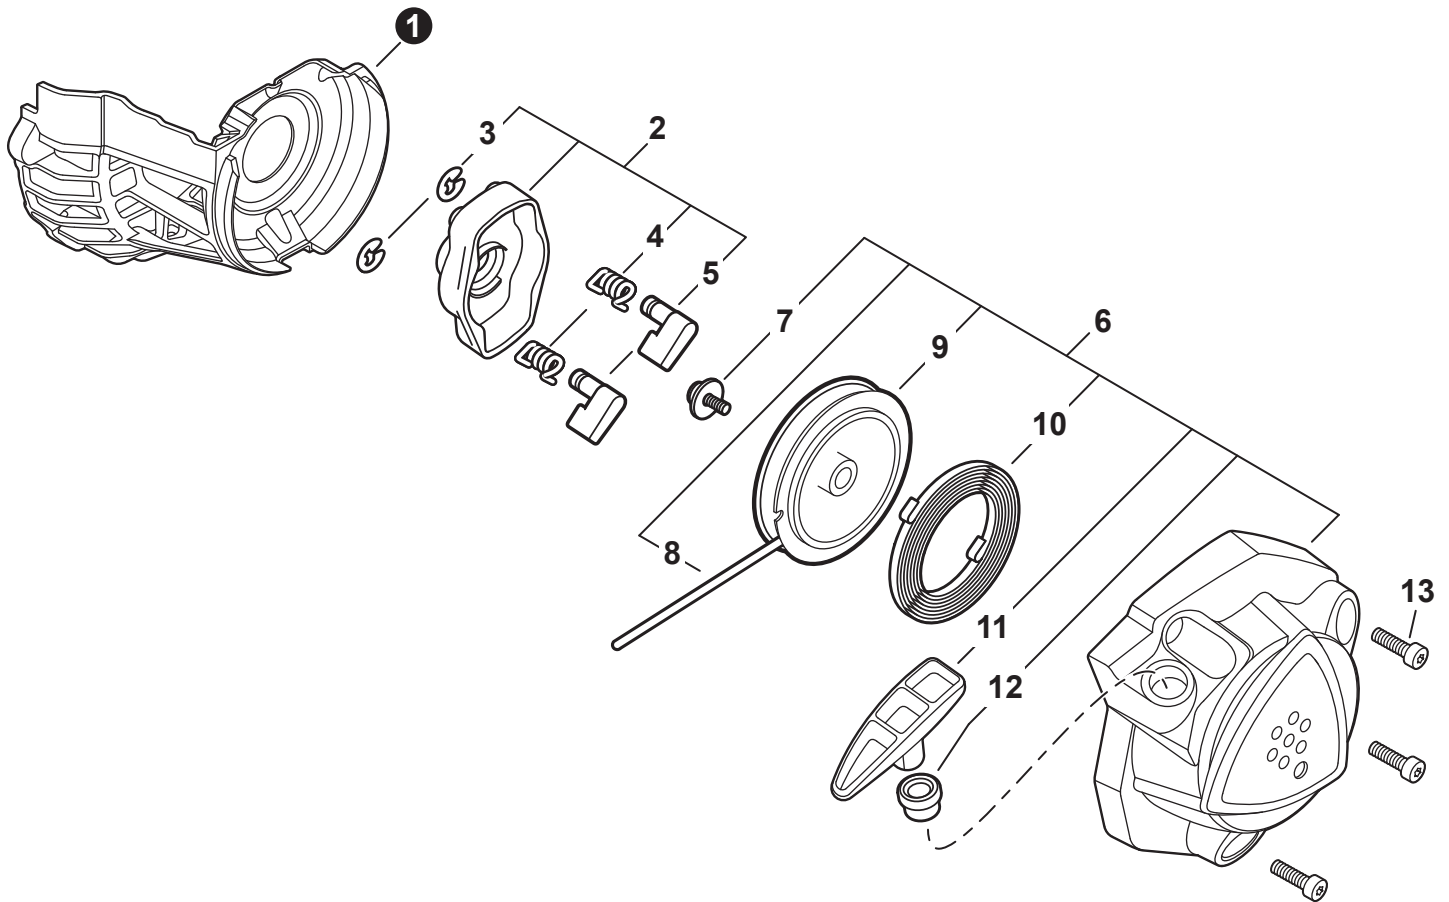

NO.	PART NUMBER	QTY.	DESCRIPTION	NOM DE LA PIÈCE
1	A127000510	1	SHIELD, DEBRIS	PARE-DÉBRIS
2	A052000030	1	PAWL ASSY, STARTER	CLIQUET DE LANCEUR À RAPPEL COMPLET
3	P022002100	2	+E-RING 4	+BAGUE EN E 4
4	17723440630	2	+SPRING, RETURN	+RESSORT DE RAPPEL
5	P022003120	2	+PAWL, STARTER	+CLIQUET
6	A051003310	1	STARTER ASSY	ASSEMBLAGE DU LANCEUR À RAPPEL
7	17723644330	1	+SCREW	+VIS
8	P022049010	1	+ROPE, STARTER	+CORDE DU DÉMARREUR
9	P022049000	1	+REEL, ROPE	+BOBINE DE CORDE
10	P022019680	1	+SPRING, RECOIL	+RESSORT DE RAPPEL
11	P022036700	1	+GRIP, STARTER	+POIGNÉE DU DÉMARREUR
12	P022045770	1	+GUIDE, ROPE	+GUIDE DE CORDE
13	V805000150	3	BOLT, TORX 5x16	BOULON TORX 5x16