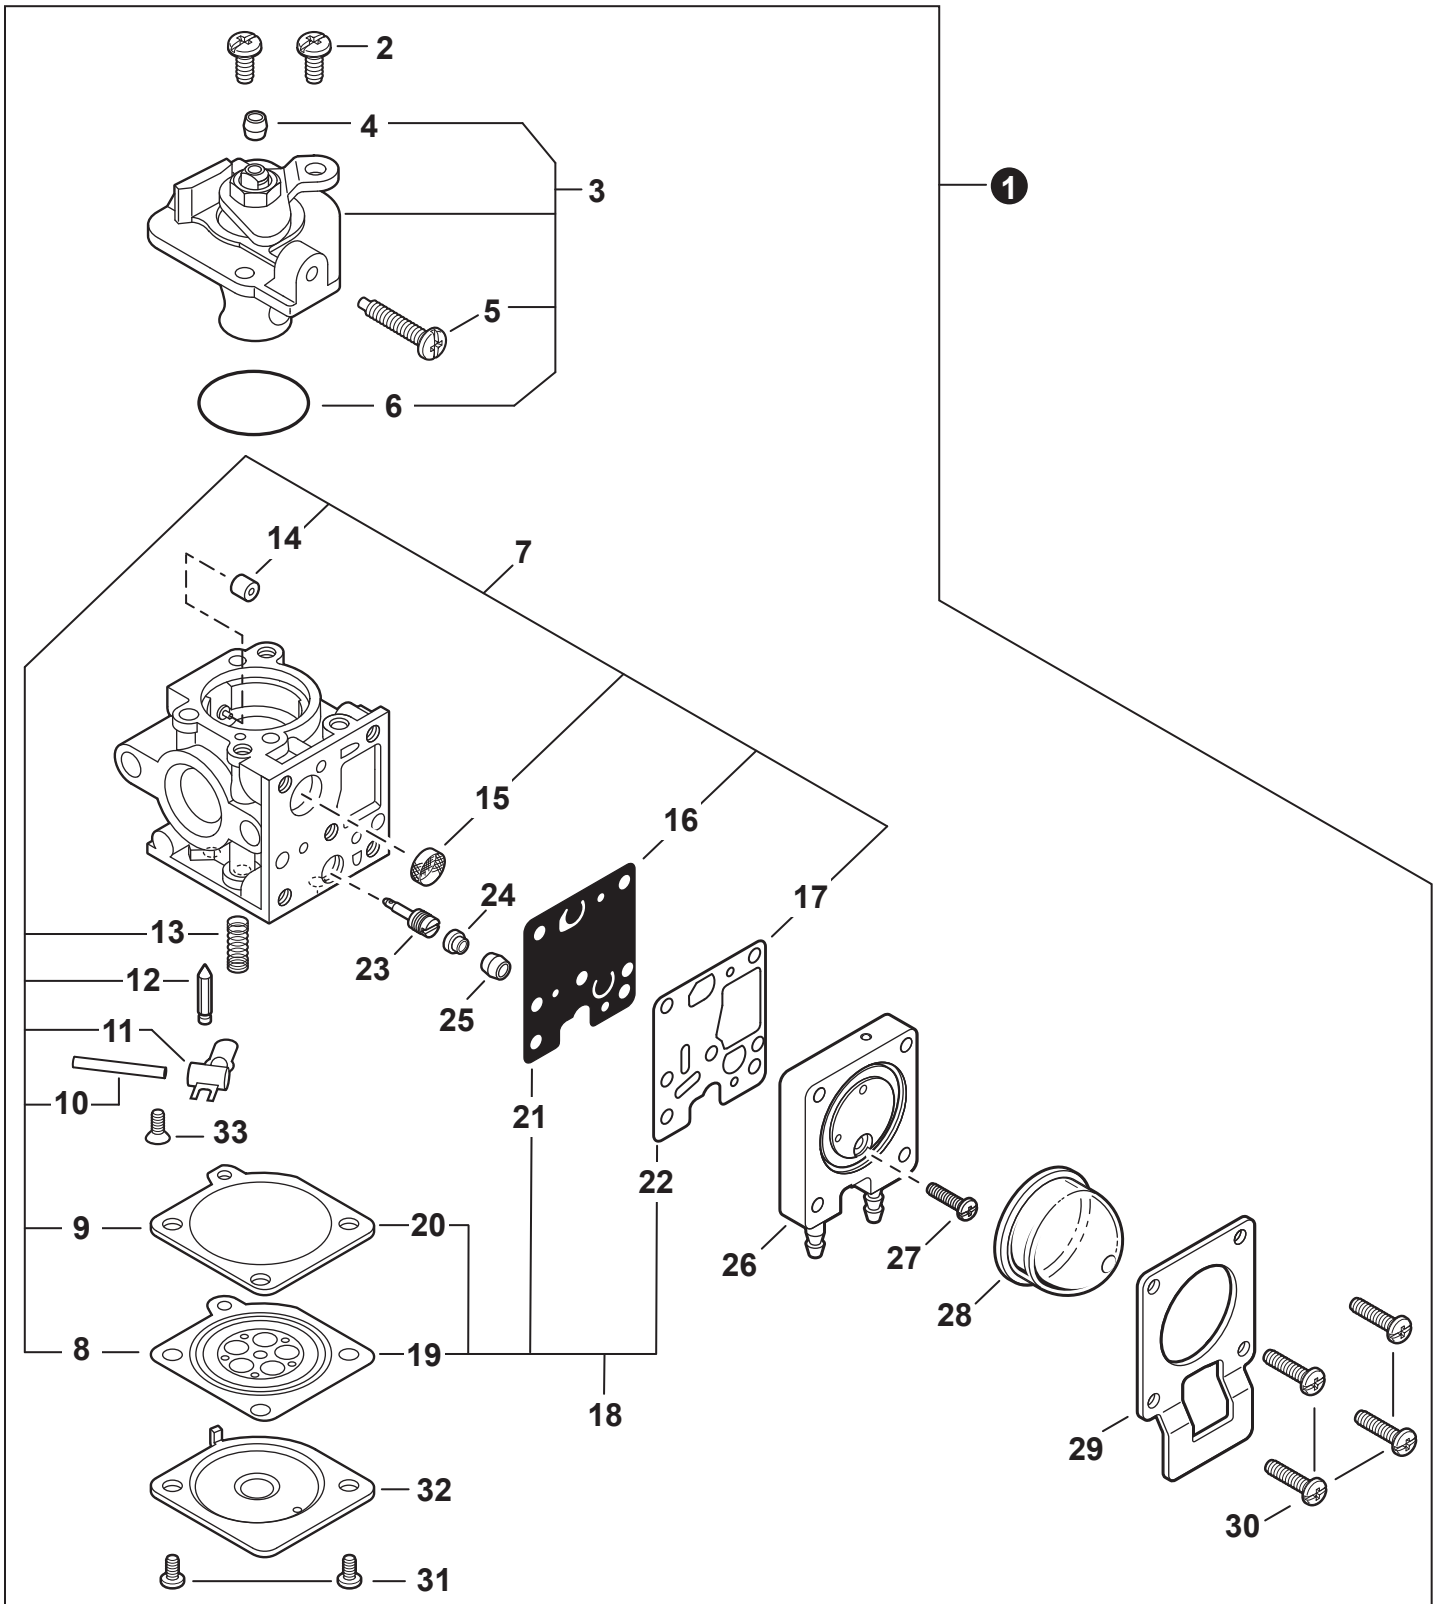

NO.	PART NUMBER	QTY.	DESCRIPTION	NOM DE LA PIÈCE
1	A021005480	1	CARBURETOR - Z011-0M(A)(B)	CARBURATEUR - Z011-0M(A)(B)
2	12534413931	2	+SCREW	+VIS
3	P005004960	1	+COVER KIT, ROTOR	+KIT DE COUVERCLE DE ROTOR
4	P005001270	1	++PLUG	++BOUCHON
5	P005000100	1	++SCREW, IDLE ADJUST	++VIS DE RÉGLAGE RALENTI
6	P005004260	1	++O-RING	++JOINT TORIQUE
7	P005004980	1	+REPAIR KIT, CARBURETOR	+KIT DE RÉPARATION CARBURATEUR
8		1	++DIAPHRAGM, METERING	++MEMBRANE DE DOSAGE
9		1	++GASKET, METERING DIAPHRAGM	++JOINT DU MEMBRANE DE DOSAGE
10		1	++PIN, METERING LEVER	++CHEVILLE DU LEVIER DE DOSAGE
11		1	++LEVER, METERING	++LEVIER DE DOSAGE
12		1	++VALVE, INLET NEEDLE	++SOUPAPE À POINTEAU D'ADMISSION
13		1	++SPRING, METERING LEVER	++RESSORT DE LEVIER DE DOSAGE
14		1	++GUIDE, ROLLER	++GUIDE DE ROULEAU
15		1	++SCREEN, FUEL INLET	++FILTRE À TAMIS
16		1	++DIAPHRAGM, PUMP	++MEMBRANE DE POMPE
17		1	++GASKET, PUMP	++JOINT DE POMPE
18	P005004720	1	+GASKET / DIAPHRAGM KIT	+KIT DE JOINT / MEMBRANE
19		1	++DIAPHRAGM, METERING	++MEMBRANE DE DOSAGE
20		1	++GASKET, METERING DIAPHRAGM	++JOINT DU MEMBRANE DE DOSAGE
21		1	++DIAPHRAGM, PUMP	++MEMBRANE DE POMPE
22		1	++GASKET, PUMP	++JOINT DE POMPE
23	P005004050	1	+NEEDLE, MIXTURE	+AIGUILLE DE MÉLANGE
24	P005005320	1	+CAP, LIMITER	+BOUCHON DU LIMITEUR
25	P005001270	1	+PLUG	+BOUCHON
26	P005004240	1	+BODY ASSY, PURGE	+CORPS DE PURGE COMPLET
27	P005000270	1	+SCREW	+VIS
28	P005003110	1	+BULB, PURGE	+POIRE DE PURGE
29	P005000250	1	+RETAINER, PURGE BULB	+ATTACHE DE POIRE DE PURGE
30	P005001900	4	+SCREW	+VIS
31	12534452130	2	+SCREW	+VIS
32	12534252130	1	+COVER, METERING DIAPHRAGM	+COUVERCLE DOSEUSE À MEMBRANE
33	12533942030	1	+SCREW	+VIS