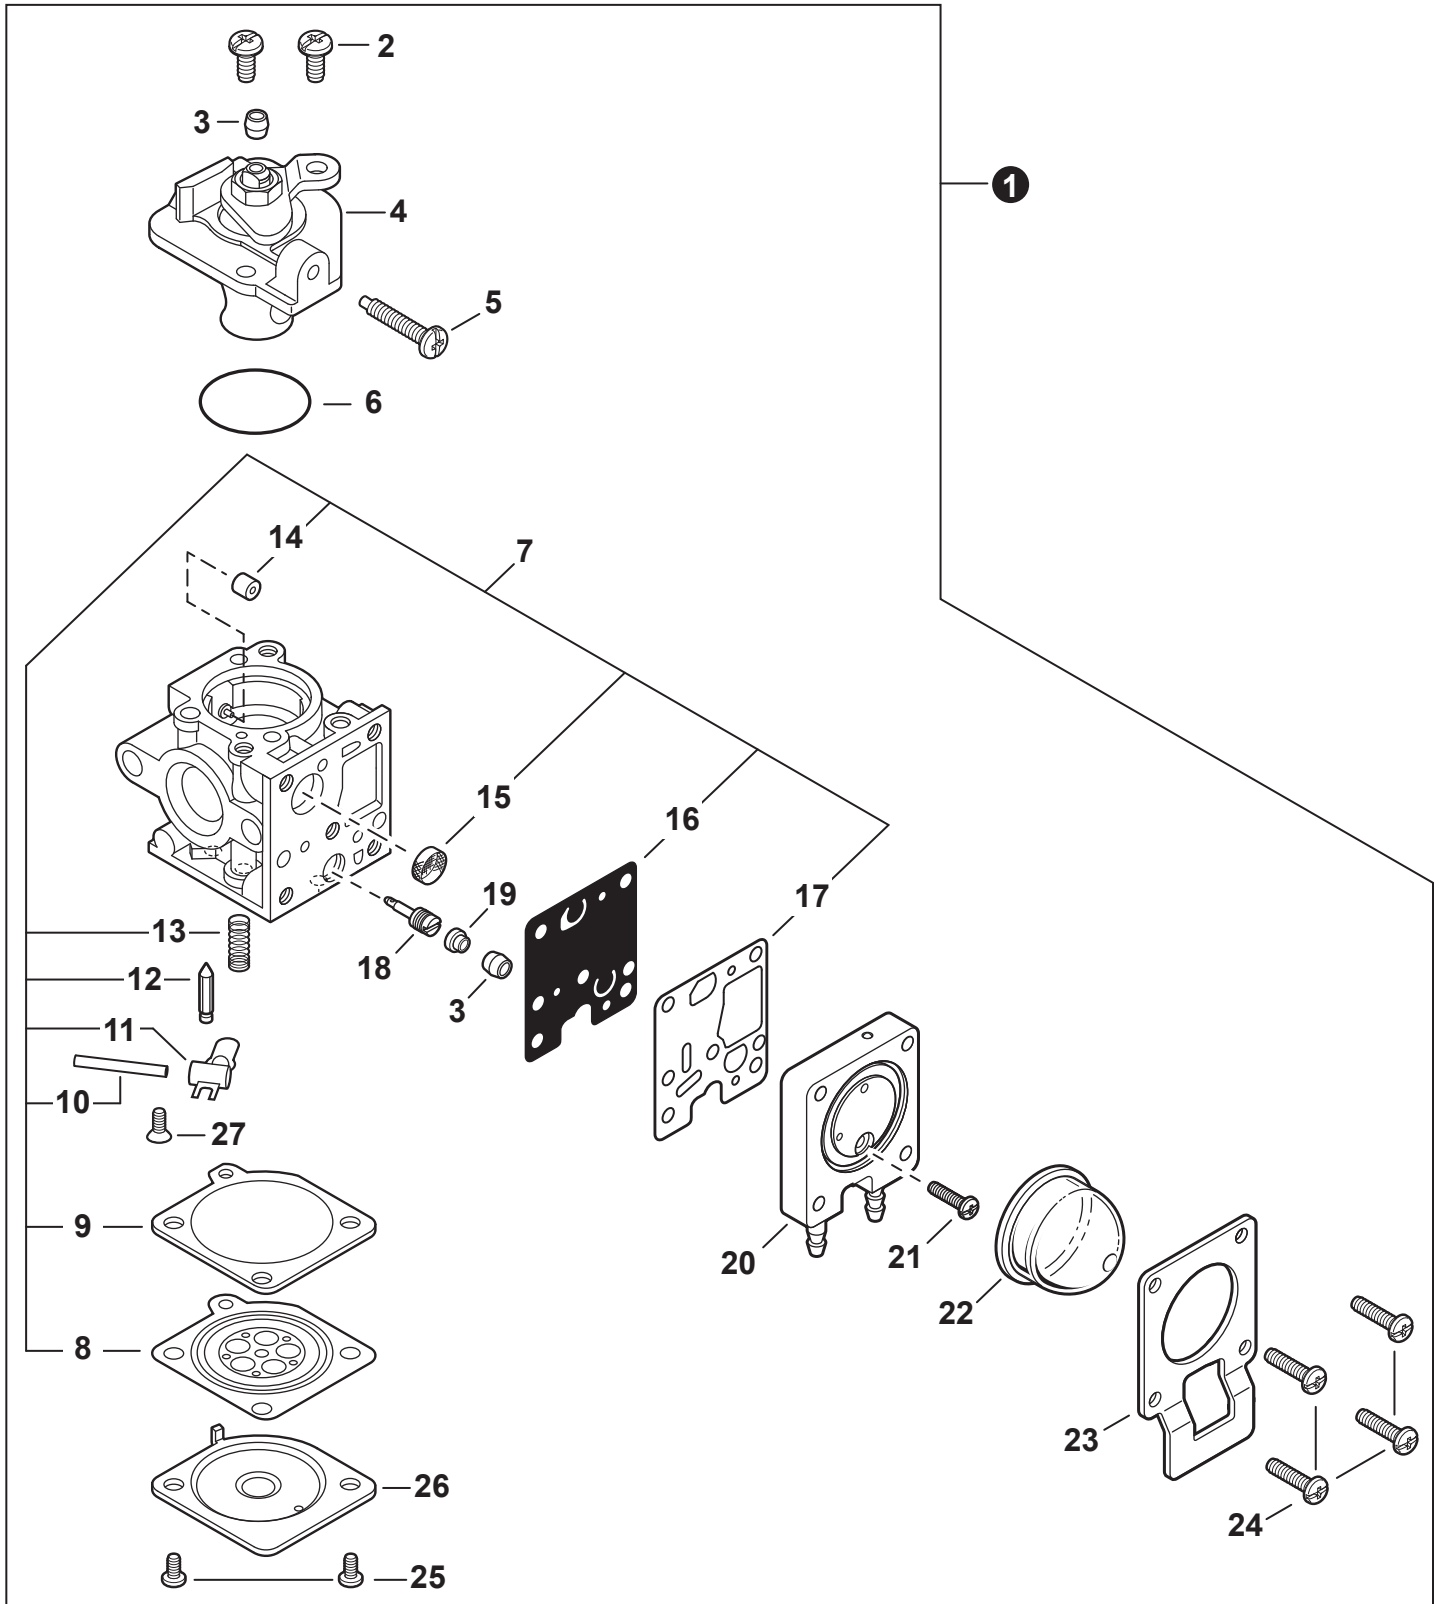

NO.	PART NUMBER	QTY.	DESCRIPTION	NOM DE LA PIÈCE
1	V805000220	1	BOLT, TORX 5x25	BOULON TORX 5x25
2	90060500005	1	WASHER, SPRING 5	RONDELLE ÉLASTIQUE 5
3	90060300005	1	WASHER 5.5x12x0.8	RONDELLE 5.5x12x0.8
4	C453000300	1	CONTROL, THROTTLE	COMMANDE D'ACCÉLÉRATEUR
5	90060300005	1	WASHER 5.5x12x0.8	RONDELLE 5.5x12x0.8
6	<b>P100003830</b>	1	<b>SWITCH, ON-OFF</b>	<b>INTERRUPTEUR MARCHE-ARRÊT</b>
7	9154503010	1	+SCREW 3x10	+VIS 3x10
8	A444000060	1	+KNOB, SWITCH	+BOUTON DU INTERRUPTEUR
9	90056250005	1	NUT, LOCK M5	ÉCROU D'ARRÊT M5
10	C450000721	1	TRIGGER, THROTTLE	GÂCHETTE D'ACCÉLÉRATEUR
11	C454000580	1	ROD, THROTTLE	TIGE D'ACCÉLÉRATEUR
12	A190001621	1	COVER, ENGINE	COUVERCLE DE MOTEUR
13	V805000010	6	BOLT, TORX 5x20	BOULON TORX 5x20

NO.	PART NUMBER	QTY.	DESCRIPTION	NOM DE LA PIÈCE
1	V805000210	4	BOLT, TORX 5x20	BOULON TORX 5x20
2	A130002340	1	CYLINDER	CYLINDRE
3	V100000860	1	GASKET, CYLINDER	JOINT CYLINDRE
<b>4</b>	<b>P100003800</b>	<b>1</b>	<b>PISTON KIT</b>	<b>KIT DE PISTON</b>
5	A101000720	1	+RING, PISTON	+SEGMENT DE PISTON
6	10001503931	2	+RING, SNAP	+ANNEAU ÉLASTIQUE
7	V306000520	2	+WASHER, THRUST	+RONDELLE DE BUTÉE
8	10001335430	1	+PIN, PISTON	+AXE DE PISTON
<b>9</b>	<b>A011001510</b>	<b>1</b>	<b>CRANKSHAFT ASSY</b>	<b>VILEBREQUIN COMPLET</b>
10	V554000030	1	+BEARING, NEEDLE 9	+ROULEMENT À AIGUILLES 9
11	10014212330	1	KEY, WOODRUFF	CLAVETTE-DISQUE
<b>12</b>	<b>P100003810</b>	<b>1</b>	<b>CRANKCASE ASSY</b>	<b>CARTER DE MOTEUR COMPLET</b>
13	V805000220	3	+BOLT, TORX 5x25	+BOULON TORX 5x25
14	10021242031	1	+SEAL, OIL 12	+JOINT D'HUILE 12
15	90033040080	2	+PIN, LOCATING 4x8	+GOUPILLE DE POSITIONNEMENT 4x8
16	V102000300	1	+GASKET, CRANKCASE	+JOINT CARTER DE MOTEUR
17	90080036001	1	+BEARING, BALL 6001	+ROULEMENT À BILLES 6001
18	90081036000	1	+BEARING, BALL	+ROULEMENT À BILLES
19	10021261830	1	+SEAL, OIL	+JOINT D'HUILE
<b>20</b>	<b>P021052300</b>	<b>1</b>	<b>GASKET KIT: ENGINE, INTAKE, EXHAUST</b>	<b>KIT DE JOINTS - MOTEUR, ADMISSION, ÉCHAPPEMENT</b>