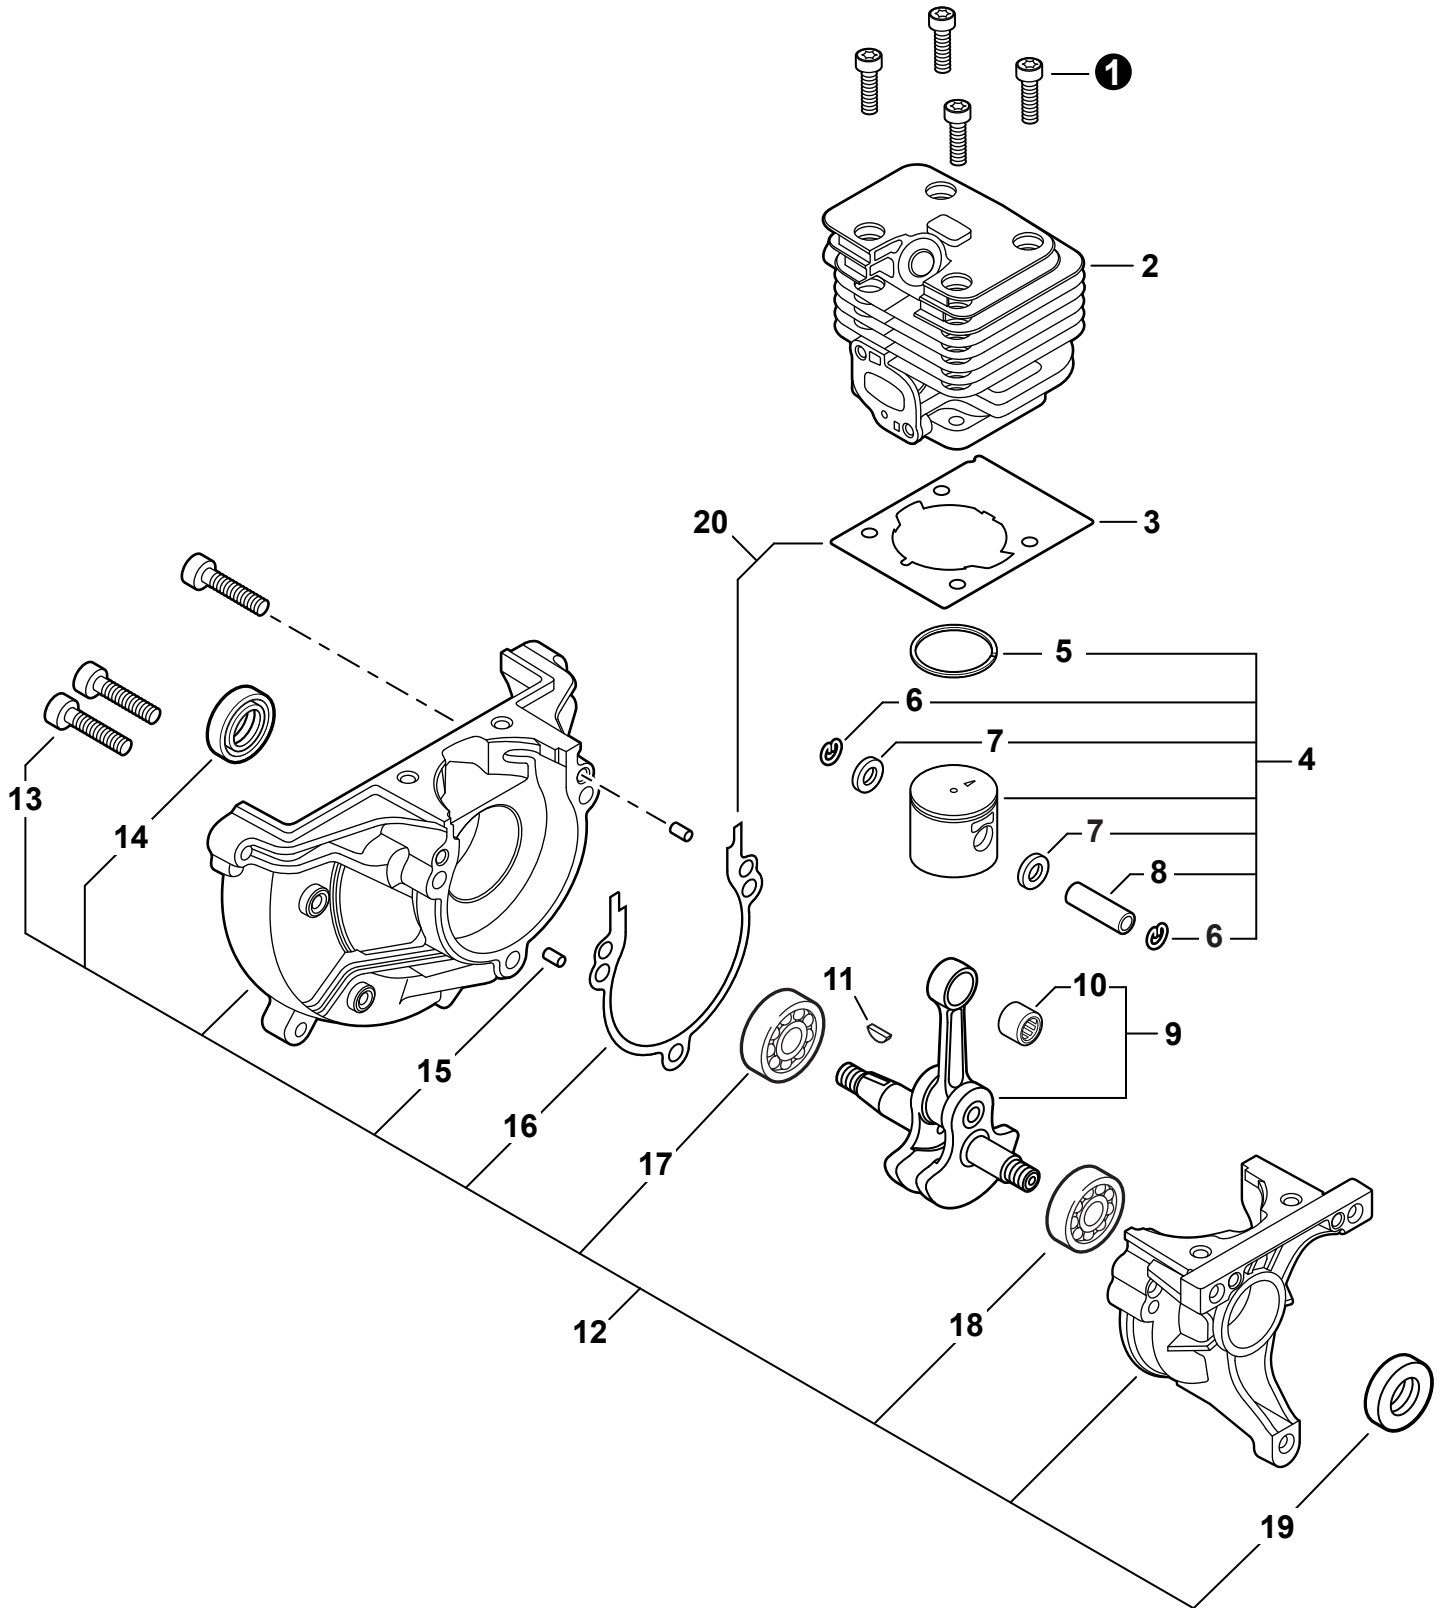

NO.	PART NUMBER	QTY.	DESCRIPTION	NOM DE LA PIÈCE
1	V805000220	1	BOLT, TORX 5x25	BOULON TORX 5x25
2	90060500005	1	WASHER, SPRING 5	RONDELLE ÉLASTIQUE 5
3	90060300005	1	WASHER 5.5x12x0.8	RONDELLE 5.5x12x0.8
4	C453000300	1	CONTROL, THROTTLE	COMMANDE D'ACCÉLÉRATEUR
5	90060300005	1	WASHER 5.5x12x0.8	RONDELLE 5.5x12x0.8
6	<b>P100003830</b>	1	<b>SWITCH, ON-OFF</b>	<b>INTERRUPTEUR MARCHE-ARRÊT</b>
7	9154503010	1	+SCREW 3x10	+VIS 3x10
8	A444000060	1	+KNOB, SWITCH	+BOUTON DU INTERRUPTEUR
9	90056250005	1	NUT, LOCK M5	ÉCROU D'ARRÊT M5
10	C450000721	1	TRIGGER, THROTTLE	GÂCHETTE D'ACCÉLÉRATEUR
11	C454000580	1	ROD, THROTTLE	TIGE D'ACCÉLÉRATEUR
12	A190001621	1	COVER, ENGINE	COUVERCLE DE MOTEUR
13	V805000010	6	BOLT, TORX 5x20	BOULON TORX 5x20

NO.	PART NUMBER	QTY.	DESCRIPTION	NOM DE LA PIÈCE
1	V805000210	4	BOLT, TORX 5x20	BOULON TORX 5x20
2	A130002340	1	CYLINDER	CYLINDRE
3	V100000860	1	GASKET, CYLINDER	JOINT CYLINDRE
<b>4</b>	<b>P100003800</b>	<b>1</b>	<b>PISTON KIT</b>	<b>KIT DE PISTON</b>
5	A101000720	1	+RING, PISTON	+SEGMENT DE PISTON
6	10001503931	2	+RING, SNAP	+ANNEAU ÉLASTIQUE
7	V306000520	2	+WASHER, THRUST	+RONDELLE DE BUTÉE
8	10001335430	1	+PIN, PISTON	+AXE DE PISTON
<b>9</b>	<b>A011001510</b>	<b>1</b>	<b>CRANKSHAFT ASSY</b>	<b>VILEBREQUIN COMPLET</b>
10	V554000030	1	+BEARING, NEEDLE 9	+ROULEMENT À AIGUILLES 9
11	10014212330	1	KEY, WOODRUFF	CLAVETTE-DISQUE
<b>12</b>	<b>P100003810</b>	<b>1</b>	<b>CRANKCASE ASSY</b>	<b>CARTER DE MOTEUR COMPLET</b>
13	V805000220	3	+BOLT, TORX 5x25	+BOULON TORX 5x25
14	10021242031	1	+SEAL, OIL 12	+JOINT D'HUILE 12
15	90033040080	2	+PIN, LOCATING 4x8	+GOUPILLE DE POSITIONNEMENT 4x8
16	V102000300	1	+GASKET, CRANKCASE	+JOINT CARTER DE MOTEUR
17	90080036001	1	+BEARING, BALL 6001	+ROULEMENT À BILLES 6001
18	90081036000	1	+BEARING, BALL	+ROULEMENT À BILLES
19	10021261830	1	+SEAL, OIL	+JOINT D'HUILE
<b>20</b>	<b>P021052300</b>	<b>1</b>	<b>GASKET KIT: ENGINE, INTAKE, EXHAUST</b>	<b>KIT DE JOINTS - MOTEUR, ADMISSION, ÉCHAPPEMENT</b>