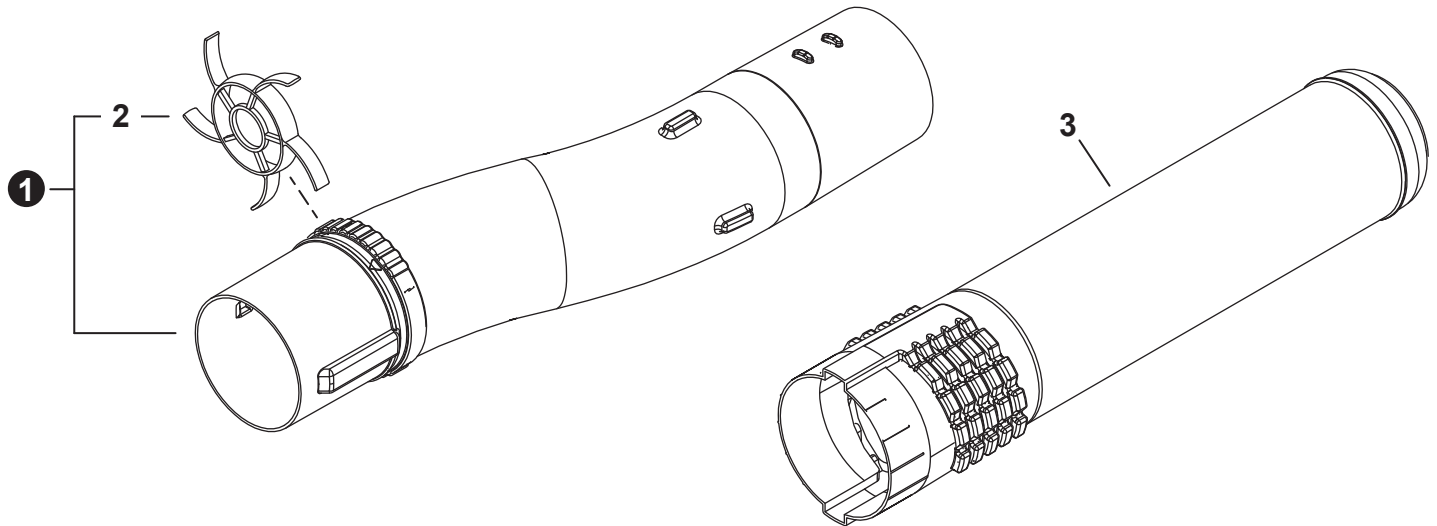

NO.	PART NUMBER	QTY.	DESCRIPTION	NOM DE LA PIÈCE
1	V805000210	2	BOLT, TORX 5x20	BOULON TORX 5x20
2	A411002160	1	COIL, IGNITION	BOBINE D'ALLUMAGE
3	V323000070	2	SPACER 5	ENTRETOISE 5
4	A426000010	1	TERMINAL, SPARK PLUG	BORNE DE BOUGIE D'ALLUMAGE
5	A427000013	1	CAP, SPARK PLUG	PROTECTEUR DE BOUGIE D'ALLUMAGE
6	A425000000	1	SPARK PLUG - BPMR8Y	BOUGIE D'ALLUMAGE - BPMR8Y
7	A409001320	1	FLYWHEEL	VOLANT
8	90051500008	1	NUT, FLANGE M8	ÉCROU
9	90183Y	1	TUNE-UP KIT - YOUCAN™	TROUSSE DE MISE AU POINT - YOUCAN™

NO.	PART NUMBER	QTY.	DESCRIPTION	NOM DE LA PIÈCE
1	A127000510	1	SHIELD, DEBRIS	PARE-DÉBRIS
2	A052000030	1	PAWL ASSY, STARTER	CLIQUET DE LANCEUR À RAPPEL COMPLET
3	P022002100	2	+E-RING 4	+BAGUE EN E 4
4	17723440630	2	+SPRING, RETURN	+RESSORT DE RAPPEL
5	P022003120	2	+PAWL, STARTER	+CLIQUET
6	A051003310	1	STARTER ASSY	ASSEMBLAGE DU LANCEUR À RAPPEL
7	17723644330	1	+SCREW	+VIS
8	P022049010	1	+ROPE, STARTER	+CORDE DU DÉMARREUR
9	P022049000	1	+REEL, ROPE	+BOBINE DE CORDE
10	P022019680	1	+SPRING, RECOIL	+RESSORT DE RAPPEL
11	P022036700	1	+GRIP, STARTER	+POIGNÉE DU DÉMARREUR
12	P022045770	1	+GUIDE, ROPE	+GUIDE DE CORDE
13	V805000150	3	BOLT, TORX 5x16	BOULON TORX 5x16

NO.	PART NUMBER	QTY.	DESCRIPTION	NOM DE LA PIÈCE
1	E165000951	1	TUBE, BLOWER - CURVED	TUBE DE SOUFFLEUR - COURBE
2	E178000130	1	+GUARD - BLOWER TUBE	+PROTECTEUR DU TUBE DE SOUFFLEUR
3	E165000880	1	TUBE, BLOWER - NOZZLE	TUBE DE SOUFFLEUR - BUSE