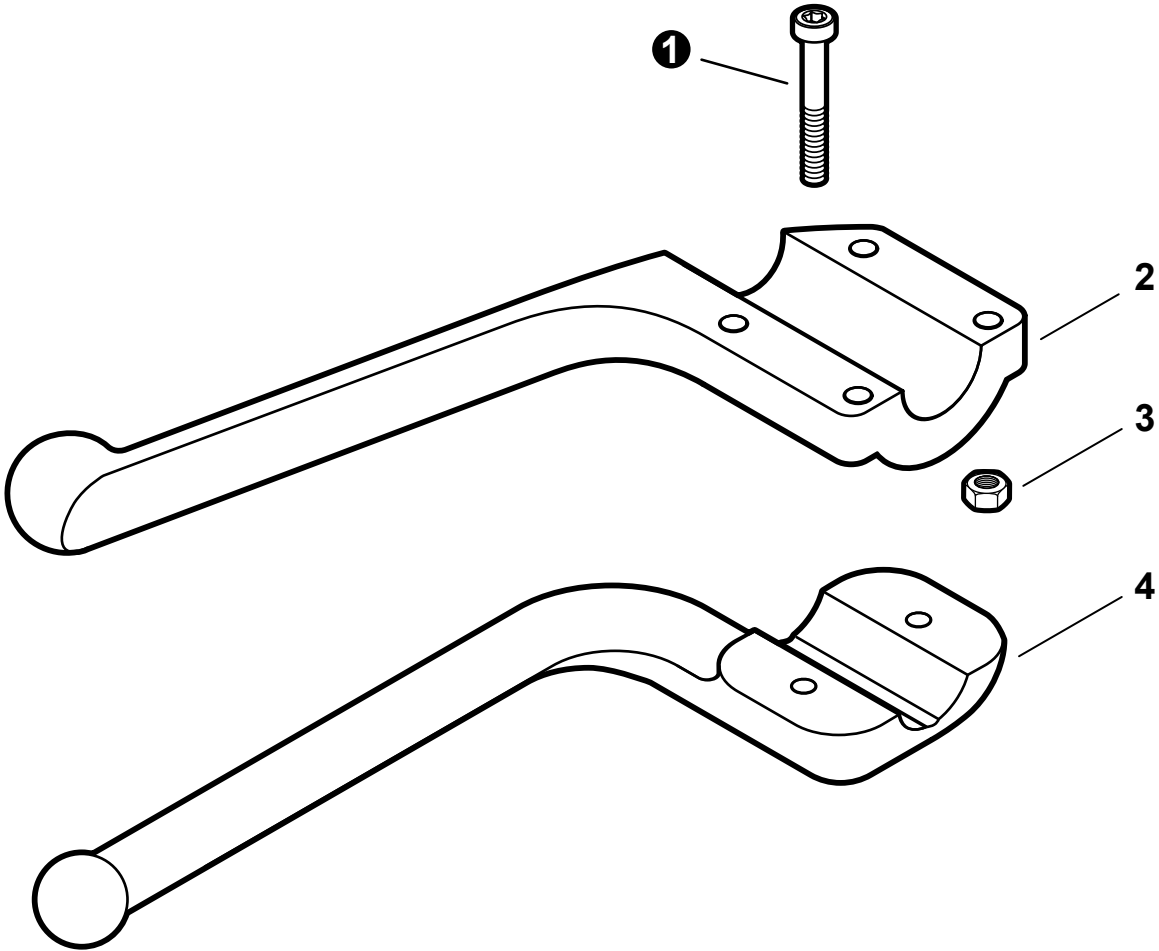

NUMÉRO DE SÉRIE

S33600001001 - S33600999999

ECHO, INCORPORATED

400 Oakwood Road Lake Zurich, Illinois 60047

WWW.ECHO-USA.COM

Main Pipe	3
Tube de complet	
Barrier Bars	4
Barres de Barrière	
Gear Case	5
Boîtier d'engrenage	
Gear Case	6
Boîtier d'engrenage	
Debris Shield - Metal	7
Bouclier Pare-Débris - Métal	
80 Tooth Blade - 20mm Arbor - 8"	8
Lame à débroussailler - Arbre 20mm - 8 po	
Shoulder Harness	9
Harnais d'épaule	
Tools	10
Outils	

NO.	PART NUMBER	QTY.	DESCRIPTION	NOM DE LA PIÈCE
1	C050000230	1	MAIN PIPE ASY	ASS.TUYAU PRINCIPAL
2	61024644730	2	+STOPPER	+ARRÊT
3	61021752630	1	+LINER - FLEXIBLE	+DOUBLURE - FLEXIBLE
4	X505002500	1	LABEL - CAUTION	ÉTIQUETTE - AVERTISSEMENT
5	89015204930	1	LABEL - ALIGNMENT	ÉTIQUETTE - ALIGNEMENT
6	C506000000	1	DRIVESHAFT - FLEXIBLE	ARBRE DE TRANSMISSION - FLEXIBLE
7	P021047620	1	PAS ATTACHMENT HANGER	CROCHET DE FIXATION

NO.	PART NUMBER	QTY.	DESCRIPTION	NOM DE LA PIÈCE
1	V805000060	4	SCREW - 5×35	VIS - 5×35
2	35164351730	1	BAR, BARRIER	BARRE DE SÉCURITÉ
3	90050000005	4	NUT - 5	ÉCROU - 5
4	C405000170	1	BAR, BARRIER	BARRE DE SÉCURITÉ

NO.	PART NUMBER	QTY.	DESCRIPTION	NOM DE LA PIÈCE
1	C062000310	1	HARNESS, SHOULDER	BANDOULIÈRE

NO.	PART NUMBER	QTY.	DESCRIPTION	NOM DE LA PIÈCE
1	X602000020	1	T-WRENCH - 17×19mm	CLÉ OUVERTE - 17×19mm
2	X605000060	1	KEY - TORX -- T27	CLÉ - TORX -- T27
3	X606000080	1	ROD, LOCKING - 5×120mm	TIGE DE VERROUILLAGE - 5×120mm