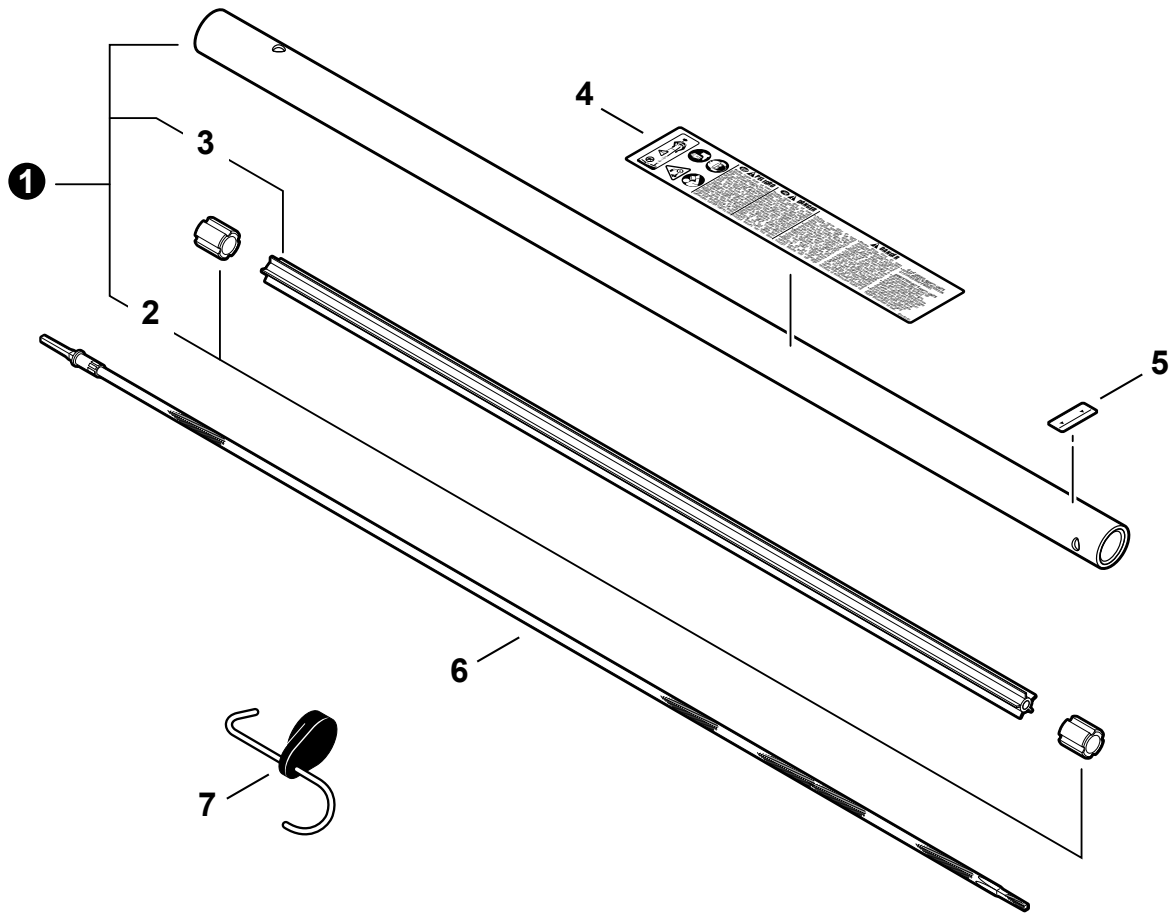

NUMÉRO DE SÉRIE

S33600001001 - S33600999999

ECHO, INCORPORATED

400 Oakwood Road Lake Zurich, Illinois 60047

WWW.ECHO-USA.COM

Main Pipe	3
Tube de complet	
Barrier Bars	4
Barres de Barrière	
Gear Case	5
Boîtier d'engrenage	
Gear Case	6
Boîtier d'engrenage	
Debris Shield - Metal	7
Bouclier Pare-Débris - Métal	
80 Tooth Blade - 20mm Arbor - 8"	8
Lame à débroussailler - Arbre 20mm - 8 po	
Shoulder Harness	9
Harnais d'épaule	
Tools	10
Outils	

NO.	PART NUMBER	QTY.	DESCRIPTION	NOM DE LA PIÈCE
1	C050000230	1	MAIN PIPE ASY	ASS.TUYAU PRINCIPAL
2	61024644730	2	+STOPPER	+ARRÊT
3	61021752630	1	+LINER - FLEXIBLE	+DOUBLURE - FLEXIBLE
4	X505002500	1	LABEL - CAUTION	ÉTIQUETTE - AVERTISSEMENT
5	89015204930	1	LABEL - ALIGNMENT	ÉTIQUETTE - ALIGNEMENT
6	C506000000	1	DRIVESHAFT - FLEXIBLE	ARBRE DE TRANSMISSION - FLEXIBLE
7	P021047620	1	PAS ATTACHMENT HANGER	CROCHET DE FIXATION

NO.	PART NUMBER	QTY.	DESCRIPTION	NOM DE LA PIÈCE
1	V805000060	4	SCREW - 5×35	VIS - 5×35
2	35164351730	1	BAR, BARRIER	BARRE DE SÉCURITÉ
3	90050000005	4	NUT - 5	ÉCROU - 5
4	C405000170	1	BAR, BARRIER	BARRE DE SÉCURITÉ

NO.	PART NUMBER	QTY.	DESCRIPTION	NOM DE LA PIÈCE
1	C062000310	1	HARNESS, SHOULDER	BANDOULIÈRE

NO.	PART NUMBER	QTY.	DESCRIPTION	NOM DE LA PIÈCE
1	X602000020	1	T-WRENCH - 17×19mm	CLÉ OUVERTE - 17×19mm
2	X605000060	1	KEY - TORX -- T27	CLÉ - TORX -- T27
3	X606000080	1	ROD, LOCKING - 5×120mm	TIGE DE VERROUILLAGE - 5×120mm