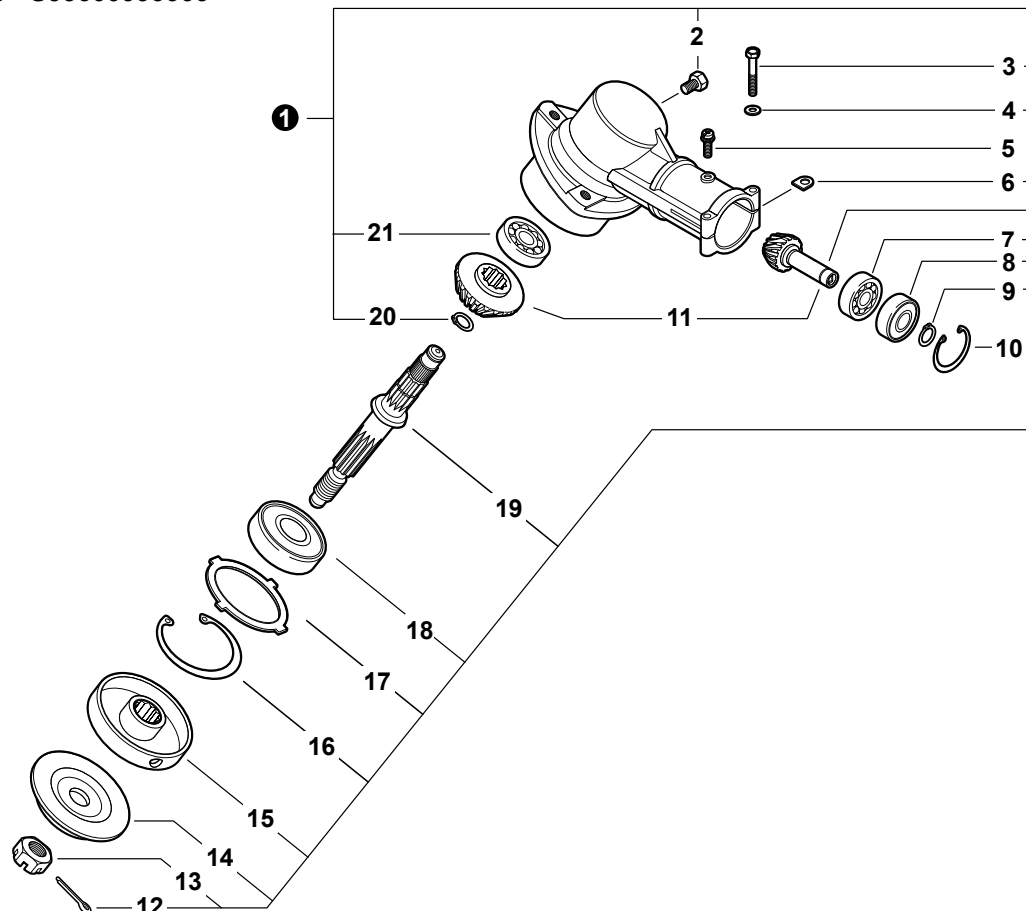

S/N: S3360039065 - S3360099999

NO.	PART NUMBER	QTY.	DESCRIPTION	NOM DE LA PIÈCE
1	P021044900	1	GEAR CASE ASY	ASS. BOÎTIER ENGRENAGE
2	90024205010	1	+SCREW - 5×10	VIS - 5×10
3	90010005035	2	+BOLT - 5×35	BOULON - 5×35
4	90060000005	2	+WASHER	RONDELLE
5	61023904130	2	+WASHER, SHIM	RONDELLE, CALE
6	90070200022	1	+RING, RETAINING - 22	BAGUE, RETENUE - 22
7	90070600010	1	+RING, RETAINING - 10	BAGUE, RETENUE - 10
8	90085806900	1	+BEARING, BALL - 6900Z	ROULEMENT, BILLES - 6900ZZ
9	90085506900	1	+BEARING, BALL - 6900	ROULEMENT, BILLES - 6900
10	61030044830	1	+GEAR SET - BEVEL	SET D'ENGRENAGES - BISEAU
11	61043450031	1	+BOLT - 8×8	BOULON - 8×8
12	90030020022	1	+PIN, SPLIT - 2×22⁽¹⁾	GOUPILLE FENDUE - 2×22⁽¹⁾
13	90051100010	1	+NUT - 10 -- LEFT HAND	ÉCROU - 10 -- GAUCHER
14	61031404131	1	+ADAPTER, BLADE - LOWER	ADAPTATEUR, LAME - INFÉRIEUR
15	C535001160	1	+ADAPTER, BLADE - UPPER	ADAPTATEUR, LAME - SUPÉRIEUR
16	V340000180	1	+WASHER	RONDELLE
17	90070200032	1	+RING, RETAINING - 32	BAGUE, RETENUE - 32
18	90081206201	1	+BEARING, BALL - 6201	ROULEMENT À BILLES
19	61036008931	1	+GEAR, SHAFT	ENGRENAGE, ARBRE
20	90070600012	1	+RING, RETAINING - 12	BAGUE, RETENUE - 12
21	9406000609	1	+BEARING, BALL - 609	ROULEMENT À BILLES - 609

(FOOTNOTE) 1- Bulk Option: 89850201130 - 10 pack

(APOSTILLE) 1- Option en Bloc: 89850201130 - 10 parties