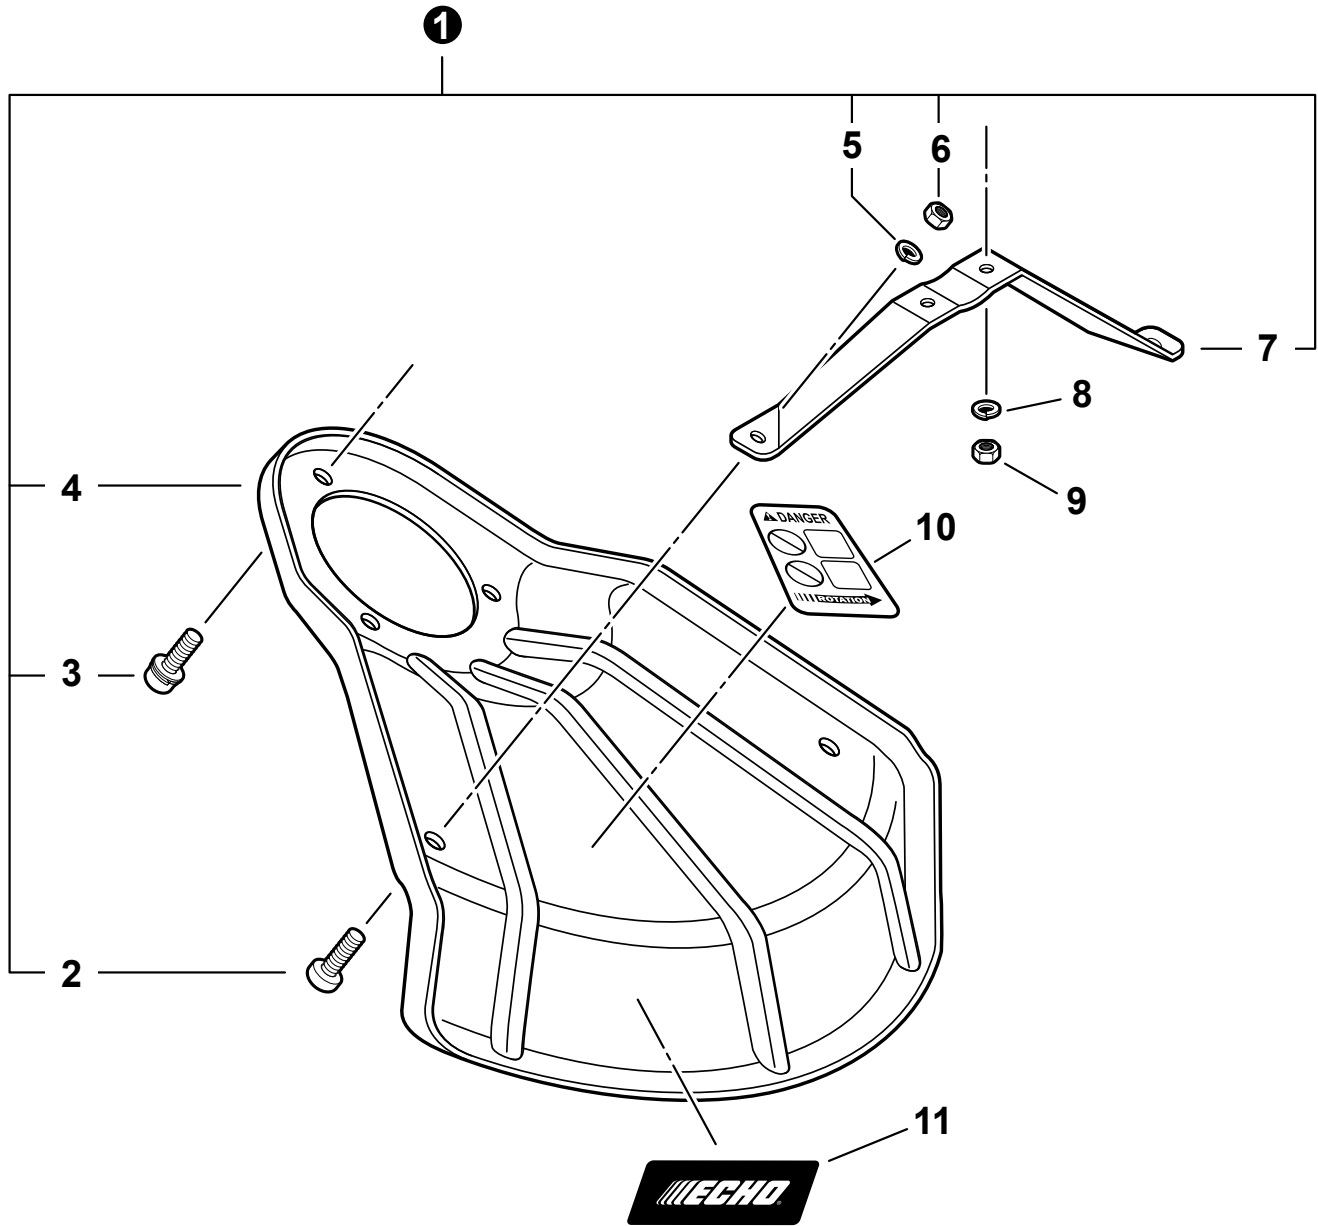

NO.	PART NUMBER	QTY.	DESCRIPTION	NOM DE LA PIÈCE
1	69900023431	1	DEBRIS SHIELD KIT - METAL	KIT DE PARE-DÉBRIS - MÉTAL
2	90022005008	2	+SCREW - 5×8	VIS - 5×8
3	90024205010	3	+SCREW - 5×10	VIS - 5×10
4	C550000200	1	+SHIELD, DEBRIS - METAL	BOUCLIER, DÉBRIS - MÉTAL
5	90060500005	2	+LOCKWASHER - 5	RONDELLE DE BLOCAGE - 5
6	90050000005	2	+NUT - 5	ÉCROU - 5
7	69901523431	1	+BRACKET, SHIELD	SUPPORT, BOUCLIER
8	90060500005	2	LOCKWASHER - 5	RONDELLE DE BLOCAGE - 5
9	90050000005	2	NUT - 5	ÉCROU - 5
10	89016841031	1	LABEL - DANGER	ÉTIQUETTE - ATTENTION -- CHAUD
11	X502000320	1	LABEL - ECHO	ÉTIQUETTE - ECHO