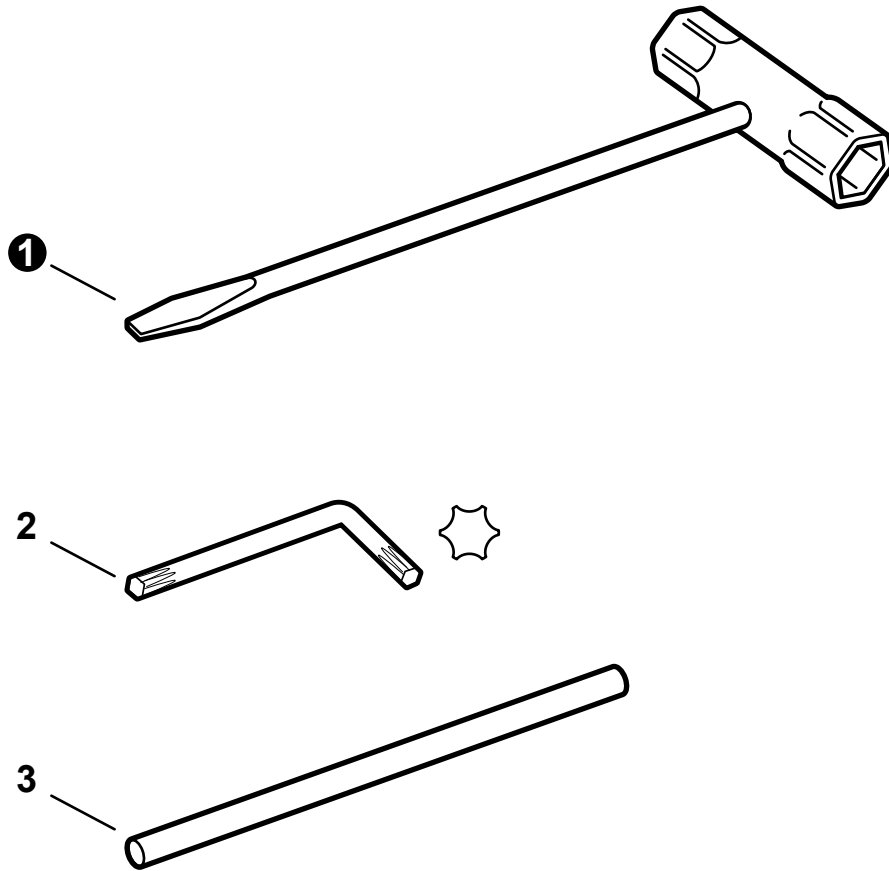

(FOOTNOTE) 1- Bulk Option: 89850201130 - 10 pack

(APOSTILLE) 1- Option en Bloc: 89850201130 - 10 parties

NO.	PART NUMBER	QTY.	DESCRIPTION	NOM DE LA PIÈCE
1	69900023431	1	DEBRIS SHIELD KIT - METAL	KIT DE PARE-DÉBRIS - MÉTAL
2	90022005008	2	+SCREW - 5×8	VIS - 5×8
3	90024205010	3	+SCREW - 5×10	VIS - 5×10
4	C550000200	1	+SHIELD, DEBRIS - METAL	BOUCLIER, DÉBRIS - MÉTAL
5	90060500005	2	+LOCKWASHER - 5	RONDELLE DE BLOCAGE - 5
6	90050000005	2	+NUT - 5	ÉCROU - 5
7	69901523431	1	+BRACKET, SHIELD	SUPPORT, BOUCLIER
8	90060500005	2	LOCKWASHER - 5	RONDELLE DE BLOCAGE - 5
9	90050000005	2	NUT - 5	ÉCROU - 5
10	89016841031	1	LABEL - DANGER	ÉTIQUETTE - ATTENTION -- CHAUD
11	X502000320	1	LABEL - ECHO	ÉTIQUETTE - ECHO

69500120331

8", 80 Tooth Brush Blade - 20mm Arbor
Hoja de 80 Dientes para Maleza de 20 cm - Árbol de 20mm
Lame à 80 Dents de Débroussaillage de 20 cm - Arbre de 20 mm

NO.	PART NUMBER	QTY.	DESCRIPTION	NOM DE LA PIÈCE
1	69500120331	1	80 Tooth Blade - 20mm Arbor - 8"	Lame à débroussailler - Arbre 20mm - 8 po

NO.	PART NUMBER	QTY.	DESCRIPTION	NOM DE LA PIÈCE
1	C062000310	1	HARNESS, SHOULDER	BANDOULIÈRE

NO.	PART NUMBER	QTY.	DESCRIPTION	NOM DE LA PIÈCE
1	X602000020	1	T-WRENCH - 17×19mm	CLÉ OUVERTE - 17×19mm
2	X605000060	1	KEY - TORX -- T27	CLÉ - TORX -- T27
3	X606000080	1	ROD, LOCKING - 5×120mm	TIGE DE VERROUILLAGE - 5×120mm