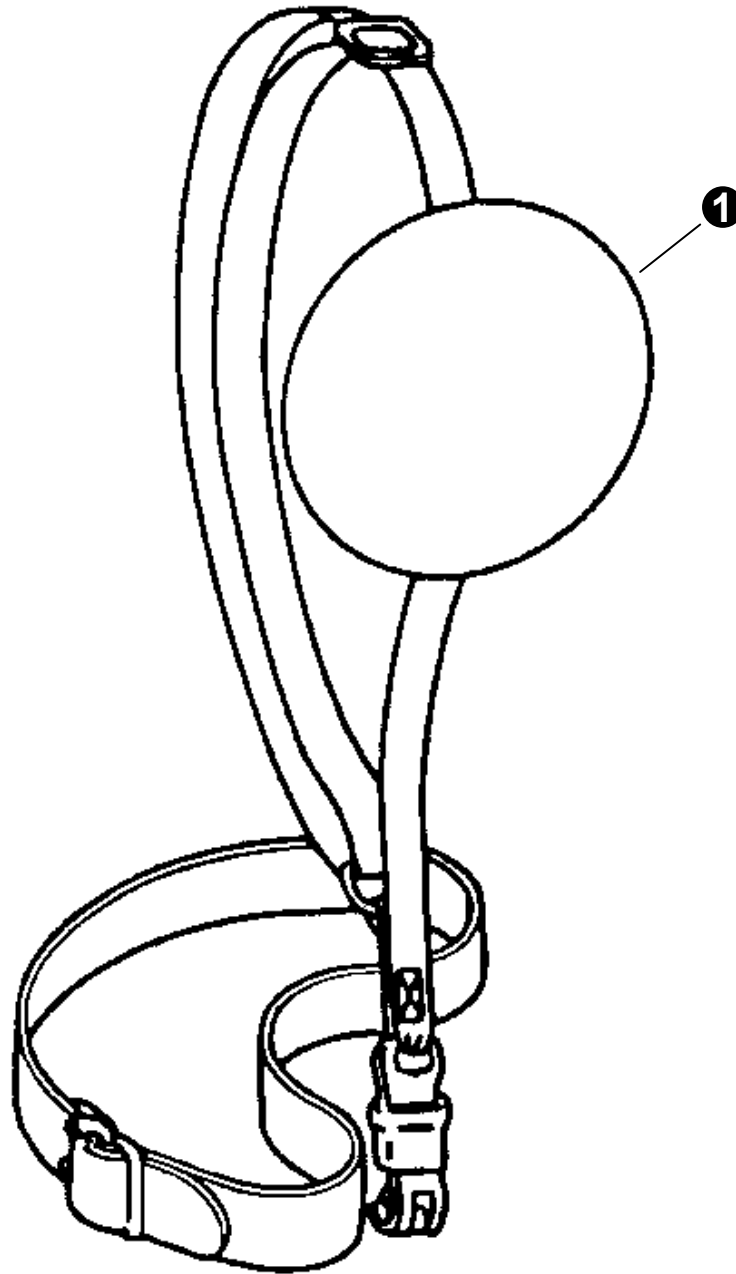

NO.	PART NUMBER	QTY.	DESCRIPTION	NOM DE LA PIÈCE
1	C050000230	1	MAIN PIPE ASY	ASS.TUYAU PRINCIPAL
2	61024644730	2	+STOPPER	+ARRÊT
3	61021752630	1	+LINER - FLEXIBLE	+DOUBLURE - FLEXIBLE
4	X505002500	1	LABEL - CAUTION	ÉTIQUETTE - AVERTISSEMENT
5	89015204930	1	LABEL - ALIGNMENT	ÉTIQUETTE - ALIGNEMENT
6	C506000000	1	DRIVESHAFT - FLEXIBLE	ARBRE DE TRANSMISSION - FLEXIBLE
7	P021047620	1	PAS ATTACHMENT HANGER	CROCHET DE FIXATION

(FOOTNOTE) 1- Bulk Option: 89850201130 - 10 pack

(APOSTILLE) 1- Option en Bloc: 89850201130 - 10 parties

NO.	PART NUMBER	QTY.	DESCRIPTION	NOM DE LA PIÈCE
1	69900023431	1	DEBRIS SHIELD KIT - METAL	KIT DE PARE-DÉBRIS - MÉTAL
2	90022005008	2	+SCREW - 5×8	VIS - 5×8
3	90024205010	3	+SCREW - 5×10	VIS - 5×10
4	C550000200	1	+SHIELD, DEBRIS - METAL	BOUCLIER, DÉBRIS - MÉTAL
5	90060500005	2	+LOCKWASHER - 5	RONDELLE DE BLOCAGE - 5
6	90050000005	2	+NUT - 5	ÉCROU - 5
7	69901523431	1	+BRACKET, SHIELD	SUPPORT, BOUCLIER
8	90060500005	2	LOCKWASHER - 5	RONDELLE DE BLOCAGE - 5
9	90050000005	2	NUT - 5	ÉCROU - 5
10	89016841031	1	LABEL - DANGER	ÉTIQUETTE - ATTENTION -- CHAUD
11	X502000320	1	LABEL - ECHO	ÉTIQUETTE - ECHO

69500120331

8", 80 Tooth Brush Blade - 20mm Arbor
Hoja de 80 Dientes para Maleza de 20 cm - Árbol de 20mm
Lame à 80 Dents de Débroussaillage de 20 cm - Arbre de 20 mm

NO.	PART NUMBER	QTY.	DESCRIPTION	NOM DE LA PIÈCE
1	69500120331	1	80 Tooth Blade - 20mm Arbor - 8"	Lame à débroussailler - Arbre 20mm - 8 po

NO.	PART NUMBER	QTY.	DESCRIPTION	NOM DE LA PIÈCE
1	C062000310	1	HARNESS, SHOULDER	BANDOULIÈRE

NO.	PART NUMBER	QTY.	DESCRIPTION	NOM DE LA PIÈCE
1	X602000020	1	T-WRENCH - 17×19mm	CLÉ OUVERTE - 17×19mm
2	X605000060	1	KEY - TORX -- T27	CLÉ - TORX -- T27
3	X606000080	1	ROD, LOCKING - 5×120mm	TIGE DE VERROUILLAGE - 5×120mm