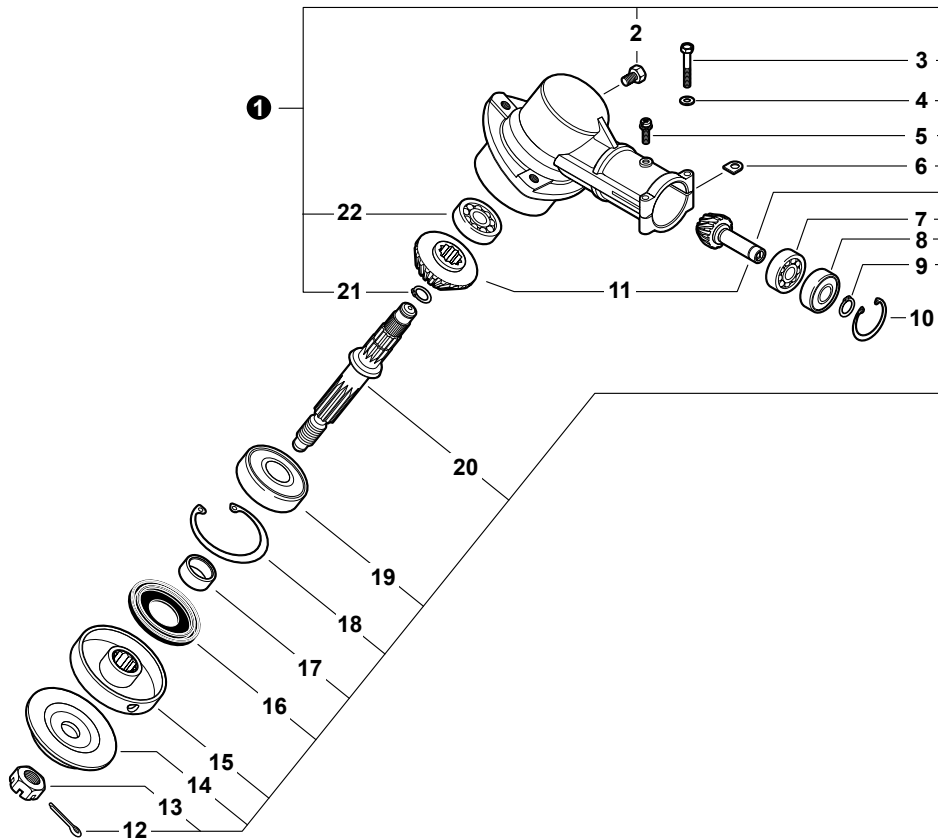

PARTS CATALOG

NOMENCLATURE DES PIÈCES

99944200600

80 Tooth Brushcutter Attachment

Taille-Bordure Accessoire à 80

Dents

PAS Attachment

SERIAL NUMBER

NO.	PART NUMBER	QTY.	DESCRIPTION	NOM DE LA PIÈCE
1	C050000230	1	MAIN PIPE ASY	ASS.TUYAU PRINCIPAL
2	61024644730	2	+STOPPER	+ARRÊT
3	61021752630	1	+LINER - FLEXIBLE	+DOUBLURE - FLEXIBLE
4	X505002500	1	LABEL - CAUTION	ÉTIQUETTE - AVERTISSEMENT
5	89015204930	1	LABEL - ALIGNMENT	ÉTIQUETTE - ALIGNEMENT
6	C506000000	1	DRIVESHAFT - FLEXIBLE	ARBRE DE TRANSMISSION - FLEXIBLE
7	P021047620	1	PAS ATTACHMENT HANGER	CROCHET DE FIXATION

NO.	PART NUMBER	QTY.	DESCRIPTION	NOM DE LA PIÈCE
1	V805000060	4	SCREW - 5×35	VIS - 5×35
2	35164351730	1	BAR, BARRIER	BARRE DE SÉCURITÉ
3	90050000005	4	NUT - 5	ÉCROU - 5
4	C405000170	1	BAR, BARRIER	BARRE DE SÉCURITÉ

NO.	PART NUMBER	QTY.	DESCRIPTION	NOM DE LA PIÈCE
1	C062000310	1	HARNESS, SHOULDER	BANDOULIÈRE

NO.	PART NUMBER	QTY.	DESCRIPTION	NOM DE LA PIÈCE
1	X602000020	1	T-WRENCH - 17×19mm	CLÉ OUVERTE - 17×19mm
2	X605000060	1	KEY - TORX -- T27	CLÉ - TORX -- T27
3	X606000080	1	ROD, LOCKING - 5×120mm	TIGE DE VERROUILLAGE - 5×120mm