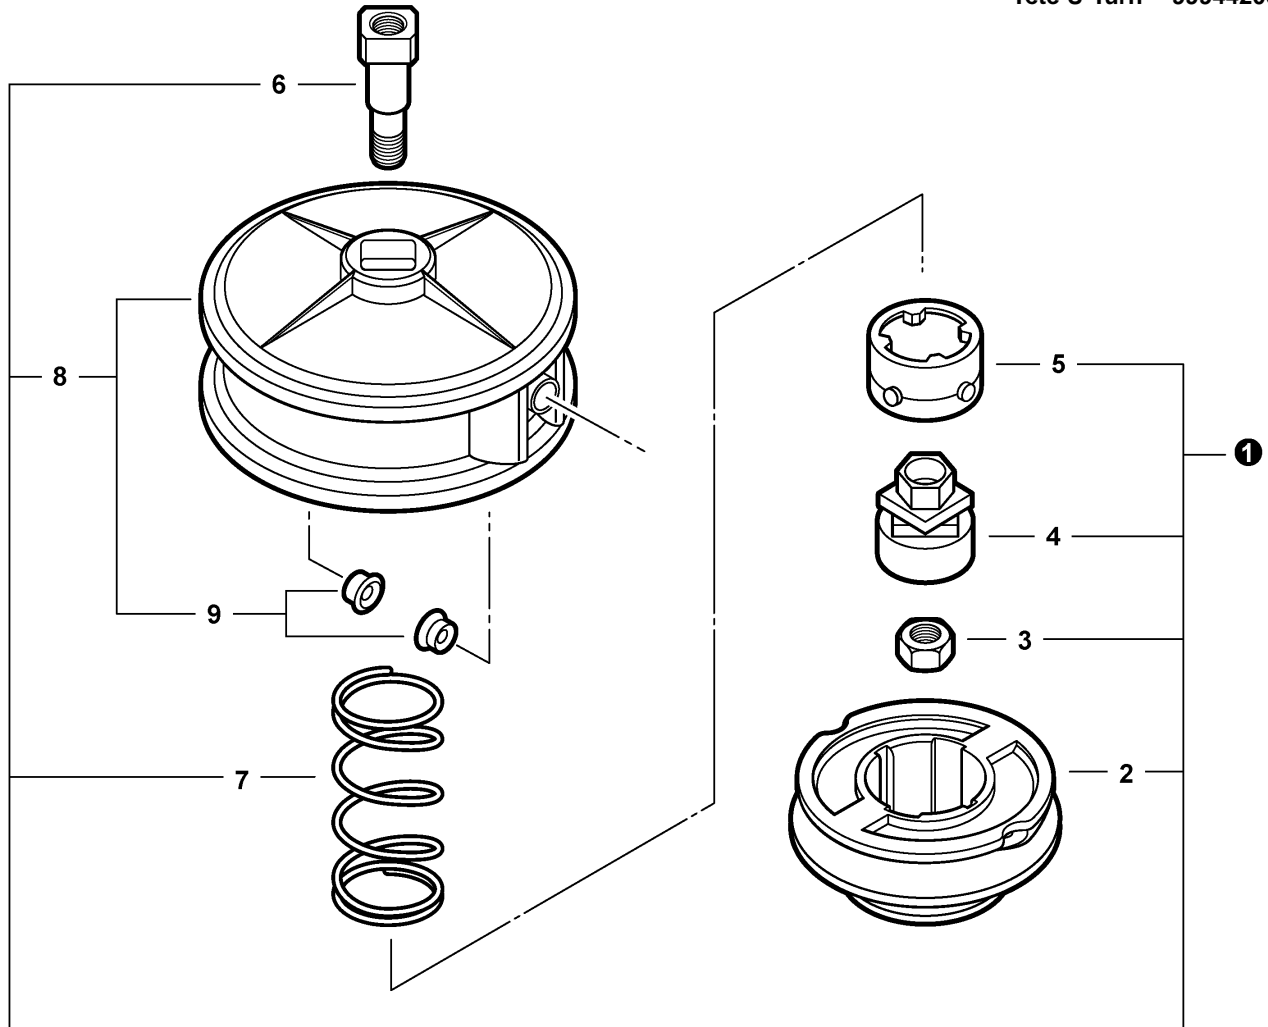

# 99944200900 U-Turn Head

Tête de Coupe U-Turn

Optional Attachments & Accessories  
Fits Models

MODELS - ALL

SRM

Connexions et accessoires facultatifs  
CONVIENT AUX MODÈLES

MODELS - ALL

**ECHO**<sup>®</sup>

Tête de Coupe U-Turn

**NOTES -- REMARQUES**

**Tête de Coupe U-Turn**

U-Turn Head -- 99944200900

Tête U-Turn -- 99944200900

900 0003 000

①	99944200900	U-TURN HEAD <sup>(1)</sup>	TÊTE U-TURN <sup>(1)</sup>
2	X473000000	1 SPOOL	BOBINE
3	V265000100	1 NUT	ÉCROU
4	X471000050	1 CAM, INNER	CAME, INTERNE
5	X471000040	1 DRIVE, OUTER	ENTRAÎNEMENT, EXTERNE
6	215601	1 BOLT, SHAFT	BOULON, ARBRE
7	V450000660	1 SPRING	RESSORT
8	X470000160	1 HOUSING	ENCASTREMENT
9	+ X475000040	2 EYELET <sup>(2)</sup>	OEILLET <sup>(2)</sup>

**(FOOTNOTE)** 1 - USE .095" DIAMETER TRIMMER LINE  
2 - Includes 2 PER PACKAGE

**(APOSTILLE)** 1 - LIGNE DE DIAMÈTRE DE L'UTILISATION .095 "  
2 - INCLUT 2 PAR MODULE