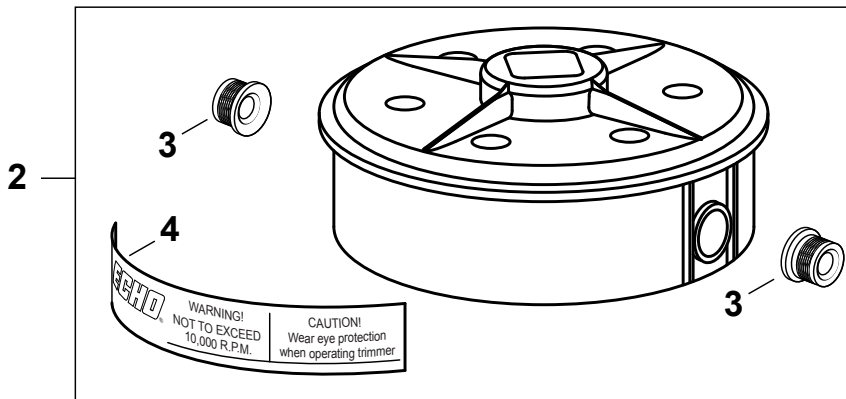

PARTS CATALOG
NOMENCLATURE DES PIÈCES

21560065OB
High-Capacity Manual Head -
Orange

21560065OB
Tête de coupe manuelle
de grande capacité - Orange

ECHO, INCORPORATED

400 Oakwood Road, Lake Zurich, Illinois 60047

WWW.ECHO-USA.COM

21560065OB High-Capacity Manual Head - Orange
 21560065OB Tête de coupe manuelle de grande capacité - Orange

Trimmer head includes: .095" (2.4mm) Cross-Fire trimmer line.

Tête de coupe compris ligne de coupe nylon Cross-Fire de 0,095 po (2.4mm)

900 0043 000X

NO.	PART NUMBER	QTY.	DESCRIPTION	NOM DE LA PIÈCE
1	X471000140	1	BOLT, ARBOR 10MM×1.25 LH	BOULON D'ARBRE 10MM×1.25 LH
2	X470000300	1	HOUSING ASSY, SPOOL - ORANGE	CORPS DE BOBINE COMPLET - ORANGE
3	X475000110	2	+EYELET	+OEILLET
4	X505006451	1	+LABEL, CAUTION	+DÉCALQUE D'AVERTISSEMENT
5	X473000110	1	SPOOL - ORANGE	BOBINE - ORANGE
6	V450001860	1	SPRING	RESSORT
7	E415000200	1	KNOB - ORANGE	BOUTON - ORANGE