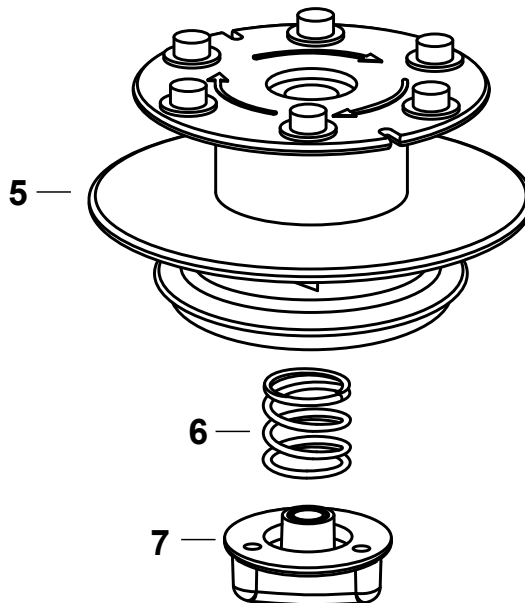

PARTS CATALOG
NOMENCLATURE DES PIÈCES

21560065OB
High-Capacity Manual Head -
Orange

21560065OB
Tête de coupe manuelle
de grande capacité - Orange

ECHO, INCORPORATED

400 Oakwood Road, Lake Zurich, Illinois 60047

WWW.ECHO-USA.COM

21560065OB High-Capacity Manual Head - Orange
 21560065OB Tête de coupe manuelle de grande capacité - Orange

Trimmer head includes: .095" (2.4mm) Cross-Fire trimmer line.

Tête de coupe compris ligne de coupe nylon Cross-Fire de 0,095 po (2.4mm)

900 0043 000X

NO.	PART NUMBER	QTY.	DESCRIPTION	NOM DE LA PIÈCE
1	X471000140	1	BOLT, ARBOR 10MM×1.25 LH	BOULON D'ARBRE 10MM×1.25 LH
2	X470000300	1	HOUSING ASSY, SPOOL - ORANGE	CORPS DE BOBINE COMPLET - ORANGE
3	X475000110	2	+EYELET	+OEILLET
4	X505006451	1	+LABEL, CAUTION	+DÉCALQUE D'AVERTISSEMENT
5	X473000110	1	SPOOL - ORANGE	BOBINE - ORANGE
6	V450001860	1	SPRING	RESSORT
7	E415000200	1	KNOB - ORANGE	BOUTON - ORANGE