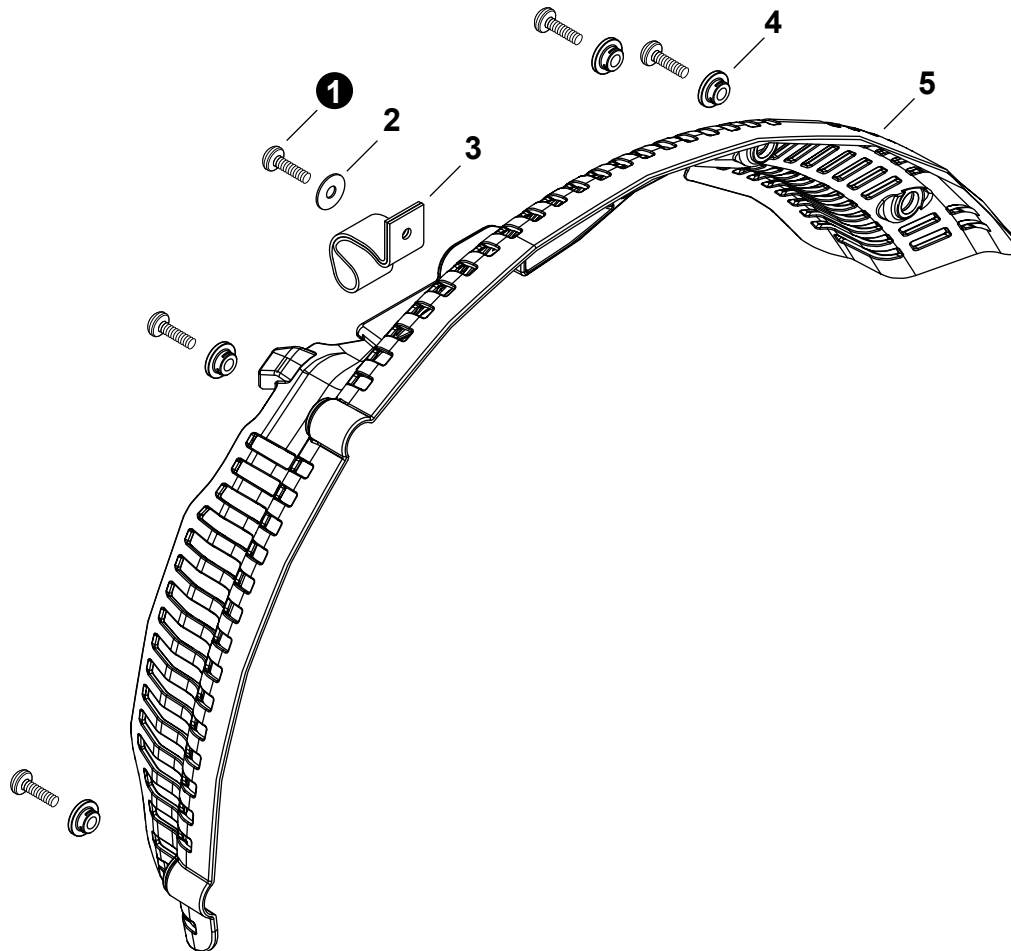

NO.	PART NUMBER	QTY.	DESCRIPTION	NOM DE LA PIÈCE
1	P100014660	1	COIL ASSY, IGNITION	ASSEMBLAGE DE BOBINE D'ALLUMAGE
2	P021055740	1	+KIT, SPARK PLUG CAP	+KIT DE PROTECTEUR DE BOUGIE D'ALLUMAGE
3	15901103432	1	++TERMINAL, SPARK PLUG	++BORNE DE BOUGIE D'ALLUMAGE
4	V475007540	1	+TUBE, INSULATOR	+TUYAU ISOLANTE
5	A411002110	1	+COIL, IGNITION	+BOBINE D'ALLUMAGE
6	A425000060	1	SPARK PLUG - CMR7H	BOUGIE D'ALLUMAGE - CMR7H
7	V485003800	1	LEAD - IGNITION	FIL D'ALLUMAGE
8	V352000300	2	COLLAR 4	COLLET 4
9	V202000870	2	BOLT 4x20	BOULON 4x20
10	A409001370	1	FLYWHEEL	VOLANT
11	P022054290	2	+E-RING	+BAGUE EN E
12	P022054270	2	+SPRING, RETURN	+RESSORT DE RAPPEL
13	P022054280	2	+PAWL, STARTER	+CLIQUET
14	90051900010	1	NUT, FLANGE 10x1.25	ÉCROU À BRIDE 10x1.25
15	V804000040	1	BOLT, TORX 4x10	BOULON TORX 4x10
16	90256Y	1	TUNE-UP KIT - YOUCAN™	TROUSSE DE MISE AU POINT - YOUCAN™

NO.	PART NUMBER	QTY.	DESCRIPTION	NOM DE LA PIÈCE
1	V376002950	1	GUARD, DEBRIS	PARE-DÉBRIS
2	A051003701	1	STARTER ASSY, RECOIL	ASSEMBLAGE DU LANCEUR À RAPPEL
3	V253000310	1	+SCREW 5	+VIS 5
4	P022052850	1	+WASHER, THRUST	+RONDELLE DE BUTÉE
5	P022052880	1	+PLATE, FRICTION	+PLAQUE
6	P022068210	1	+KIT, SPRING	+KIT DE RESSORT
7	P022052860	1	+WASHER 19.7	+RONDELLE 19.7
8	P022052820	1	+REEL, ROPE	+BOBINE DE CORDE
9	P022065140	1	+ROPE, STARTER	+CORDE DU DÉMARREUR
10	P022052890	1	+COLLAR	+COLLET
11	P022010260	1	+RETAINER, ROPE	+RETENUE DE CORDE
12	17722811620	1	+GRIP, STARTER	+POIGNÉE DU DÉMARREUR
13	P022065120	1	+CASE, STARTER	+BOÎTIER DU LANCEUR À RAPPEL
14	P022045770	1	++GUIDE, ROPE	++GUIDE DE CORDE
15	V253000990	4	BOLT 5x20	BOULON 5x20

NO.	PART NUMBER	QTY.	DESCRIPTION	NOM DE LA PIÈCE
1	V805000010	5	BOLT, TORX 5x20	BOULON TORX 5x20
2	13191103460	1	WASHER 5.5x16x0.8	RONDELLE 5.5x16x0.8
3	C651000121	1	STRAP, SAFETY	SANGLE DE SÉCURITÉ
4	V353000800	4	COLLAR 5	COLLET 5
5	E104000310	1	GUARD, LEAF	PARE-FEUILLES