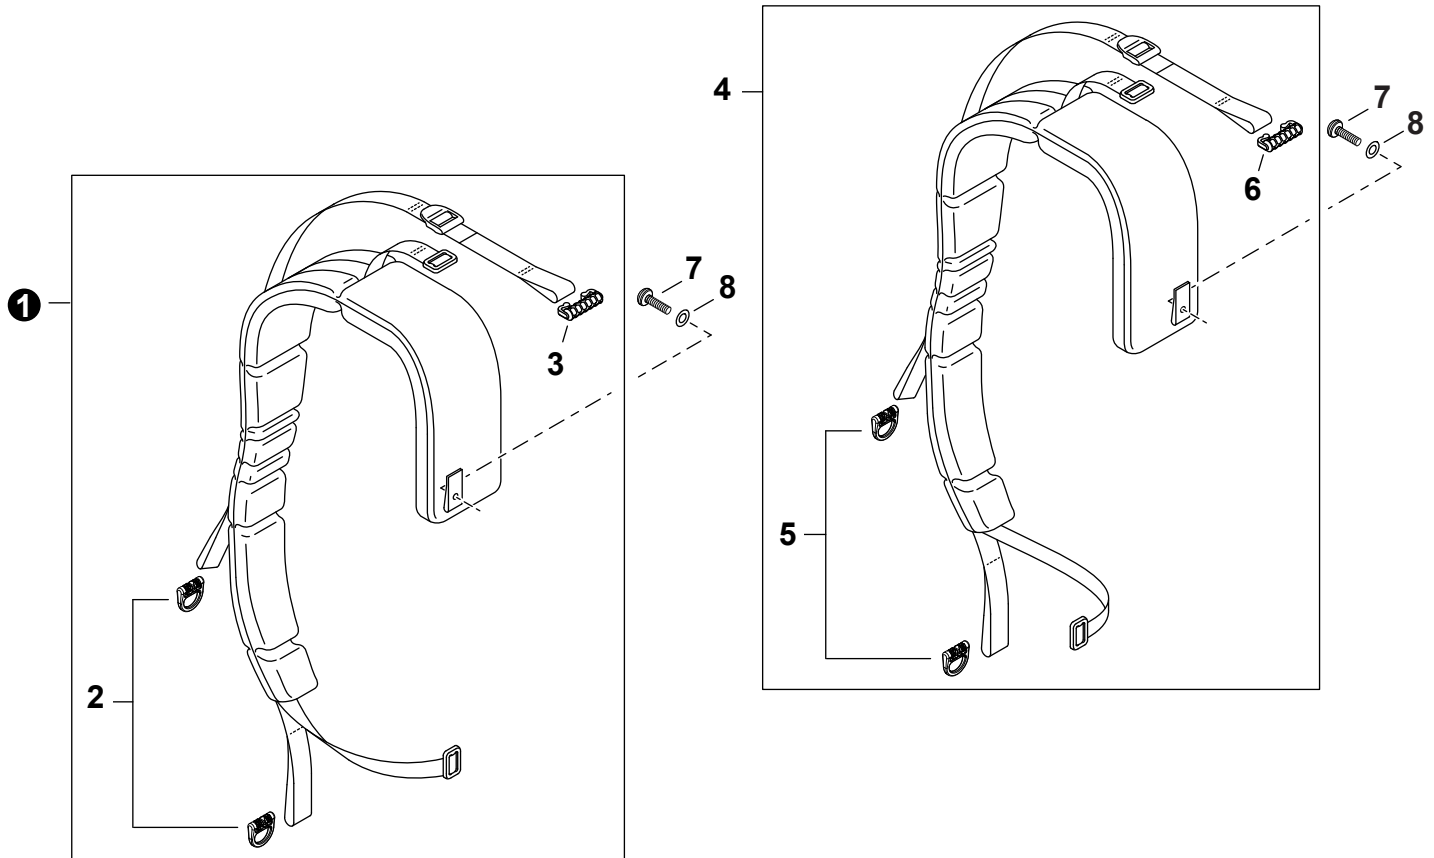

NO.	PART NUMBER	QTY.	DESCRIPTION	NOM DE LA PIÈCE
1	P100013250	1	HARNES ASSY, LEFT	HARNAIS GAUCHE COMPLET
2	C645000080	2	+BUCKLE, HARNES	+BOUCLE HARNAIS
3	V491000480	1	+CLIP	+ATTACHE
4	P100013260	1	HARNES ASSY, RIGHT	HARNAIS DROITE COMPLET
5	C645000080	2	+BUCKLE, HARNES	+BOUCLE HARNAIS
6	V491000480	1	+CLIP	+ATTACHE
7	V805000010	2	BOLT, TORX 5x20	BOULON TORX 5x20
8	13191103460	2	WASHER 5.5x16x0.8	RONDELLE 5.5x16x0.8