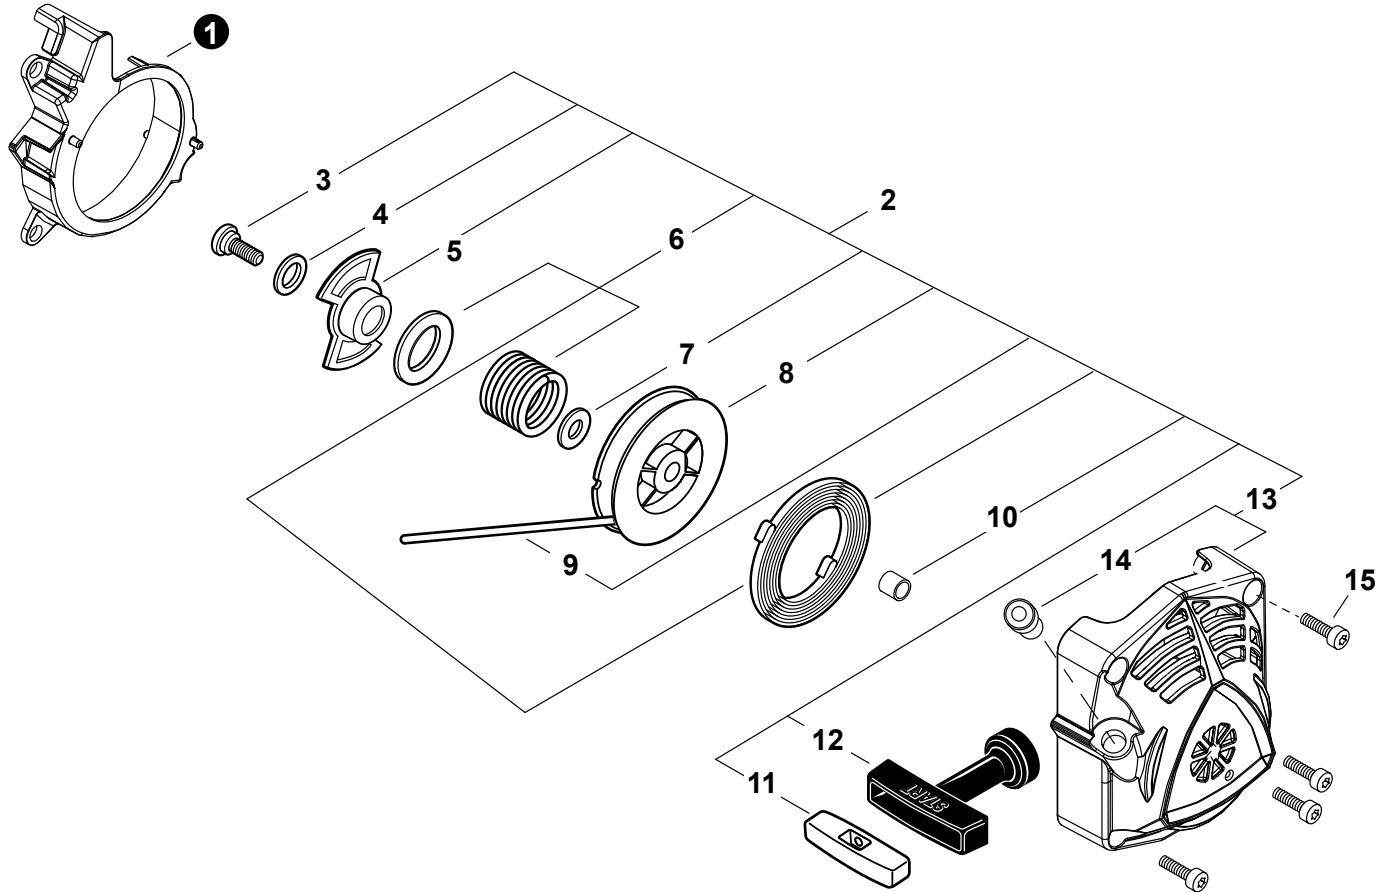

NO.	PART NUMBER	QTY.	DESCRIPTION	NOM DE LA PIÈCE
1	V376002950	1	GUARD, DEBRIS	PARE-DÉBRIS
2	A051003701	1	STARTER ASSY, RECOIL	ASSEMBLAGE DU LANCEUR À RAPPEL
3	V253000310	1	+SCREW 5	+VIS 5
4	P022052850	1	+WASHER, THRUST	+RONDELLE DE BUTÉE
5	P022052880	1	+PLATE, FRICTION	+PLAQUE
6	P022068210	1	+KIT, SPRING	+KIT DE RESSORT
7	P022052860	1	+WASHER 19.7	+RONDELLE 19.7
8	P022052820	1	+REEL, ROPE	+BOBINE DE CORDE
9	P022065140	1	+ROPE, STARTER	+CORDE DU DÉMARREUR
10	P022052890	1	+COLLAR	+COLLET
11	P022010260	1	+RETAINER, ROPE	+RETENUE DE CORDE
12	17722811620	1	+GRIP, STARTER	+POIGNÉE DU DÉMARREUR
13	P022065120	1	+CASE, STARTER	+BOÎTIER DU LANCEUR À RAPPEL
14	P022045770	1	++GUIDE, ROPE	++GUIDE DE CORDE
15	V253000990	4	BOLT 5x20	BOULON 5x20