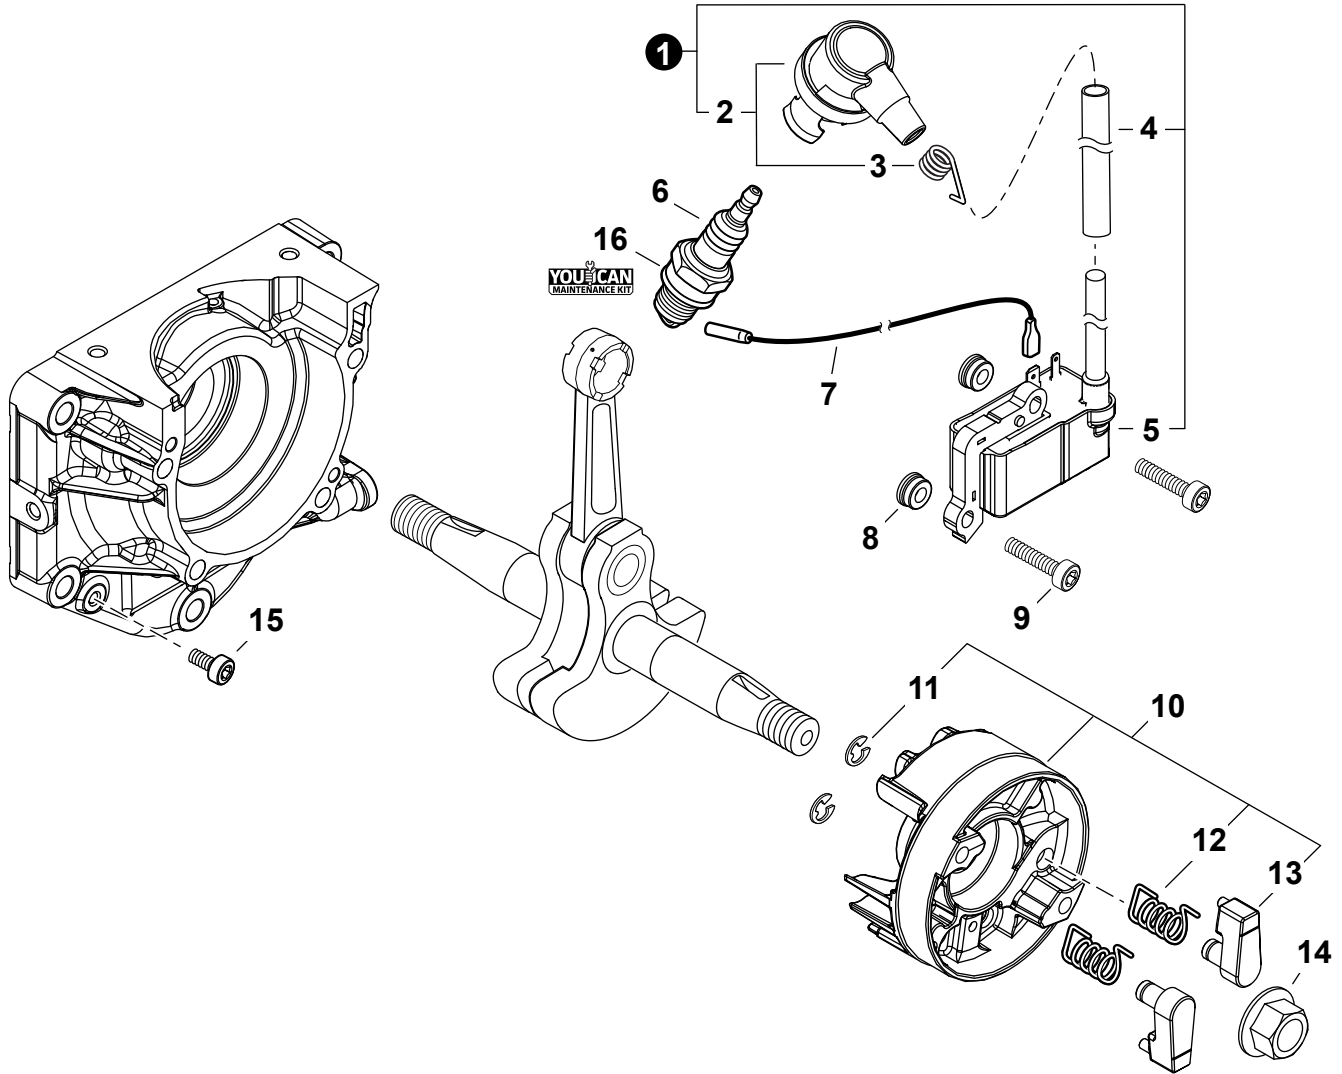

NO.	PART NUMBER	QTY.	DESCRIPTION	NOM DE LA PIÈCE
1	P100014660	1	COIL ASSY, IGNITION	ASSEMBLAGE DE BOBINE D'ALLUMAGE
2	P021055740	1	+KIT, SPARK PLUG CAP	+KIT DE PROTECTEUR DE BOUGIE D'ALLUMAGE
3	15901103432	1	++TERMINAL, SPARK PLUG	++BORNE DE BOUGIE D'ALLUMAGE
4	V475007540	1	+TUBE, INSULATOR	+TUYAU ISOLANTE
5	A411002110	1	+COIL, IGNITION	+BOBINE D'ALLUMAGE
6	A425000060	1	SPARK PLUG - CMR7H	BOUGIE D'ALLUMAGE - CMR7H
7	V485003800	1	LEAD - IGNITION	FIL D'ALLUMAGE
8	V352000300	2	COLLAR 4	COLLET 4
9	V202000870	2	BOLT 4x20	BOULON 4x20
10	A409001370	1	FLYWHEEL	VOLANT
11	P022054290	2	+E-RING	+BAGUE EN E
12	P022054270	2	+SPRING, RETURN	+RESSORT DE RAPPEL
13	P022054280	2	+PAWL, STARTER	+CLIQUET
14	90051900010	1	NUT, FLANGE 10x1.25	ÉCROU À BRIDE 10x1.25
15	V804000040	1	BOLT, TORX 4x10	BOULON TORX 4x10
16	90256Y	1	TUNE-UP KIT - YOUCAN™	TROUSSE DE MISE AU POINT - YOUCAN™