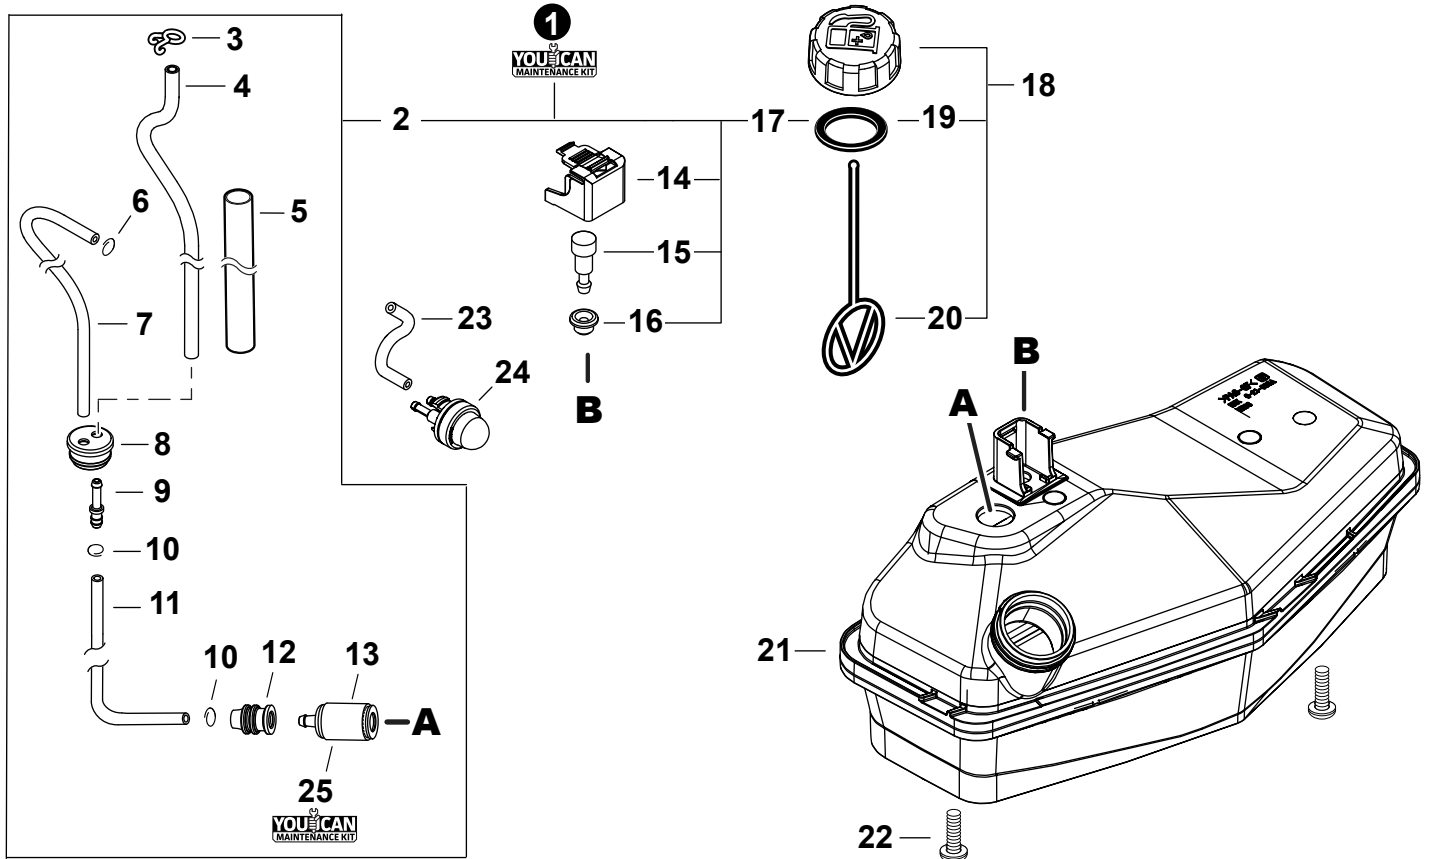

NO.	PART NUMBER	QTY.	DESCRIPTION	NOM DE LA PIÈCE
1	90257Y	1	FUEL SYSTEM KIT - YOUCAN™	TROUSSE DE SYSTÈME DE CARBURANT - YOUCAN™
2	P021054590	1	+FUEL PIPE ASSY	+ASSEMBLAGE TUYAU ESSENCE
3	V490000510	1	++CLIP, SPRING 5.2	++AGRAFE-RESSORT 5.2
4	V471005411	1	++PIPE, FUEL 3.5x6x160 CLEAR	++TUYAU DE CARBURANT 3.5x6x160 CLAIR
5	V475009970	1	++TUBE, INSULATOR 10x12x70	++TUYAU ISOLANTE 10x12x70
6	13011100530	1	++CLIP 5.5	++ATTACHE 5.5
7	V471001262	1	++PIPE, FUEL 2.4x5x153 BLACK	++TUYAU DE CARBURANT 2.4x5x153 NOIR
8	13211544331	1	++GROMMET, FUEL	++OEILLET CARBURANT
9	V186000520	1	++CONNECTOR, PIPE 5x3.5	++CONNEXION DE TUYAU 5x3.5
10	V490001240	2	++CLIP 6	++ATTACHE 6
11	V470002470	1	++PIPE, FUEL 3x5x165 BLACK	++TUYAU DE CARBURANT 3x5x165 NOIR
12	A413000190	1	++BOOT	++BOTTE
13	A369000460	1	++FILTER, FUEL	++FILTRE À CARBURANT
14	A359000030	1	+COVER, VENT	+COUVERCLE DE ÉVENT
15	A356000031	1	+VENT ASSY	+ÉVENT COMPLET
16	V137000001	1	+GROMMET, FUEL	+OEILLET CARBURANT
17	V107000230	1	+GASKET, FUEL CAP	+JOINT BOUCHON DE CARBURANT
18	P100014430	1	CAP ASSY, FUEL	ASSEMBLAGE DU BOUCHON DE CARBURANT
19	V107000230	1	+GASKET, FUEL CAP	+JOINT BOUCHON DE CARBURANT
20	A365000060	1	+CONNECTOR, CAP L= 123	+CONNEXION DU BOUCHON L= 123
21	A038000700	1	TANK, FUEL	RÉSERVOIR DE CARBURANT
22	V806000000	2	BOLT, TORX 6x20	BOULON TORX 6x20
23	V471001301	1	PIPE, FUEL 2.4x5x65 BLACK	TUYAU DE CARBURANT 2.4x5x65 NOIR
24	A035000050	1	BULB, PURGE	POIRE DE PURGE
25	90256Y	1	TUNE-UP KIT - YOUCAN™	TROUSSE DE MISE AU POINT - YOUCAN™