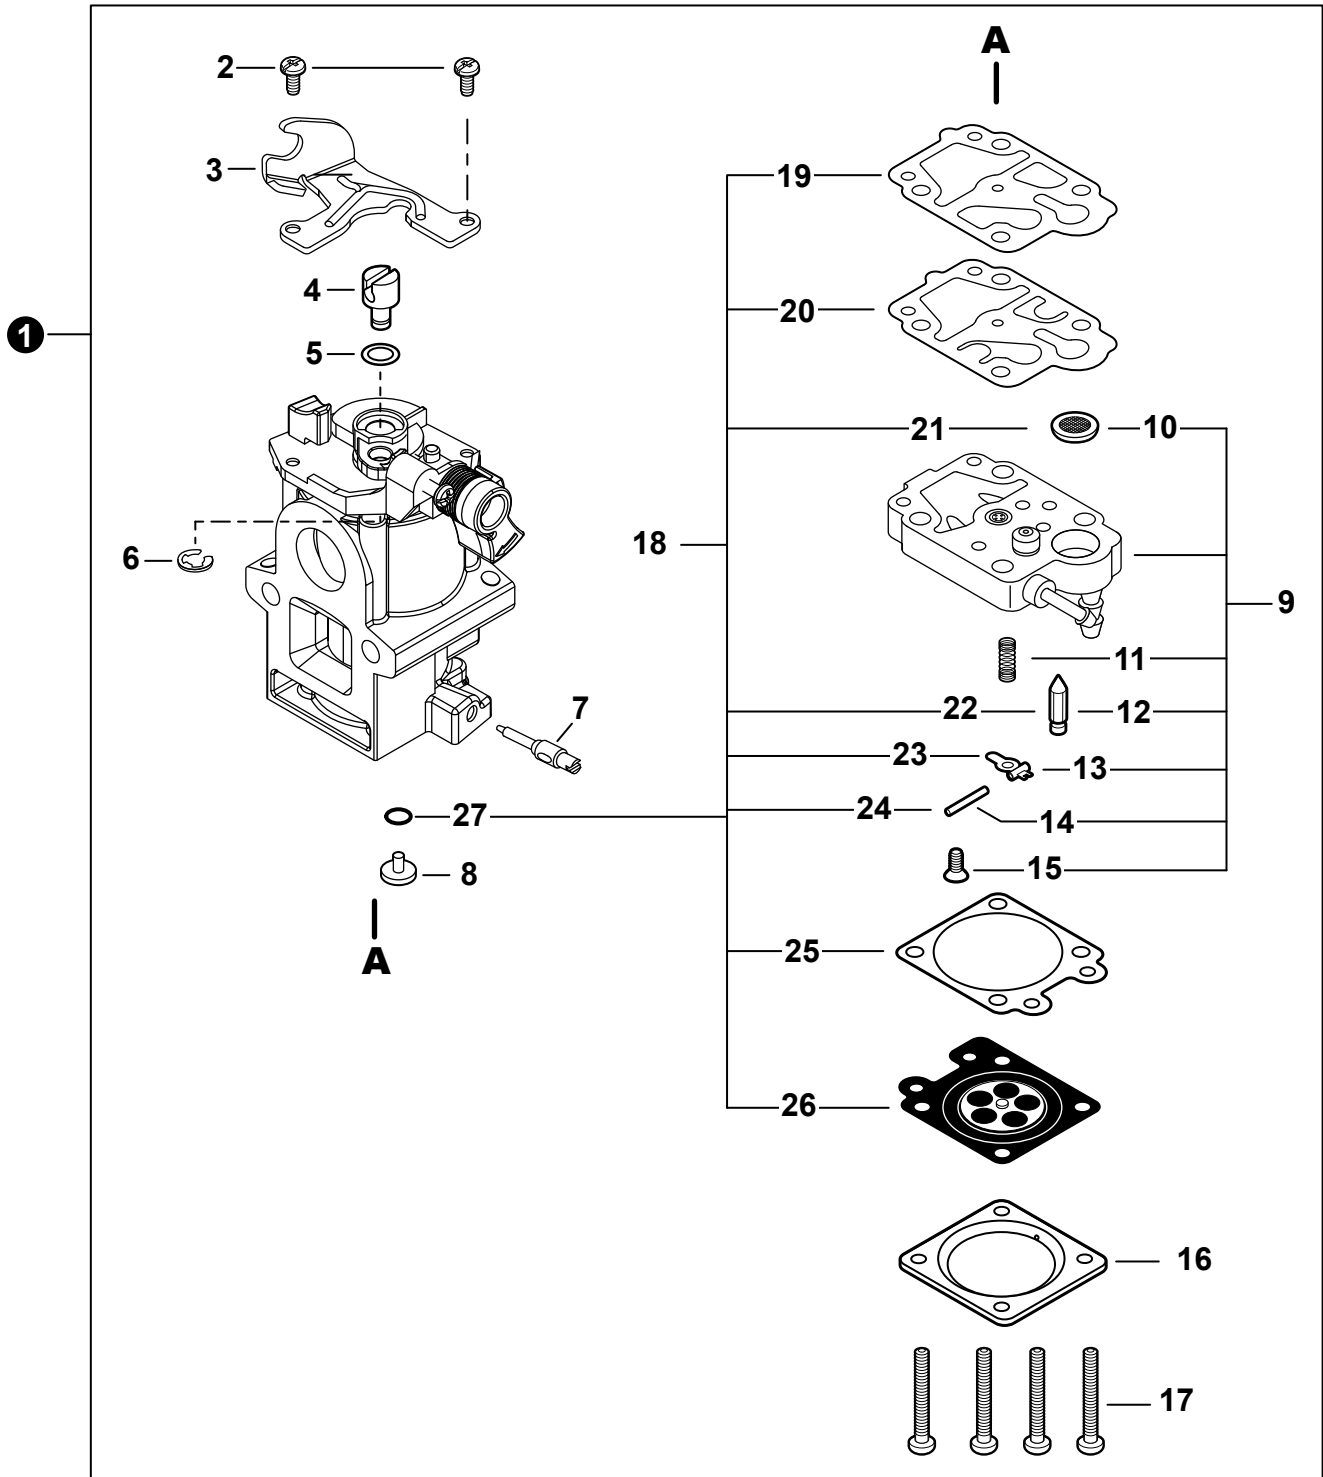

NO.	PART NUMBER	QTY.	DESCRIPTION	NOM DE LA PIÈCE
1	A021005630	1	CARBURETOR WYAB-2	CARBURATEUR WYAB-2
2	12311440630	2	+SCREW	+VIS
3	P003006190	1	+BRACKET, THROTTLE CABLE	+SUPPORT DE CÂBLE D'ACCÉLÉRATEUR
4	12317245130	1	+SWIVEL	+PIVOT
5	12314954230	1	+WASHER	+RONDELLE
6	12317307930	1	+E-RING	+BAGUE EN E
7	P003005880	1	+NEEDLE, MIXTURE	+AIGUILLE DE MÉLANGE
8	P003006610	1	+JET	+GICLEUR
9	P003006600	1	+BODY ASSY, PUMP	+CORPS DE POMPE COMPLET
10		1	++SCREEN, FUEL INLET	++FILTRE À TAMIS
11		1	++SPRING, METERING LEVER	++RESSORT DE LEVIER DE DOSAGE
12		1	++VALVE, INLET NEEDLE	++SOUPAPE À POINTEAU D'ADMISSION
13		1	++LEVER, METERING	++LEVIER DE DOSAGE
14		1	++PIN, METERING LEVER	++CHEVILLE DU LEVIER DE DOSAGE
15		1	++SCREW	++VIS
16	12314203930	1	+COVER, METERING DIAPHRAGM	+COUVERCLE DOSEUSE À MEMBRANE
17	12314444330	4	+SCREW	+VIS
18	P003000060	1	+REPAIR KIT, CARBURETOR	+KIT DE RÉPARATION CARBURATEUR
19		1	++GASKET, PUMP	++JOINT DE POMPE
20		1	++DIAPHRAGM, FUEL PUMP	++MEMBRANE DE POMPE À CARBURANT
21		1	++SCREEN, FUEL INLET	++FILTRE À TAMIS
22		1	++VALVE, INLET NEEDLE	++SOUPAPE À POINTEAU D'ADMISSION
23		1	++LEVER, METERING	++LEVIER DE DOSAGE
24		1	++PIN, METERING LEVER	++CHEVILLE DU LEVIER DE DOSAGE
25		1	++GASKET, METERING DIAPHRAGM	++JOINT DU MEMBRANE DE DOSAGE
26		1	++DIAPHRAGM, METERING	++MEMBRANE DE DOSAGE
27		1	++O-RING	++JOINT TORIQUE