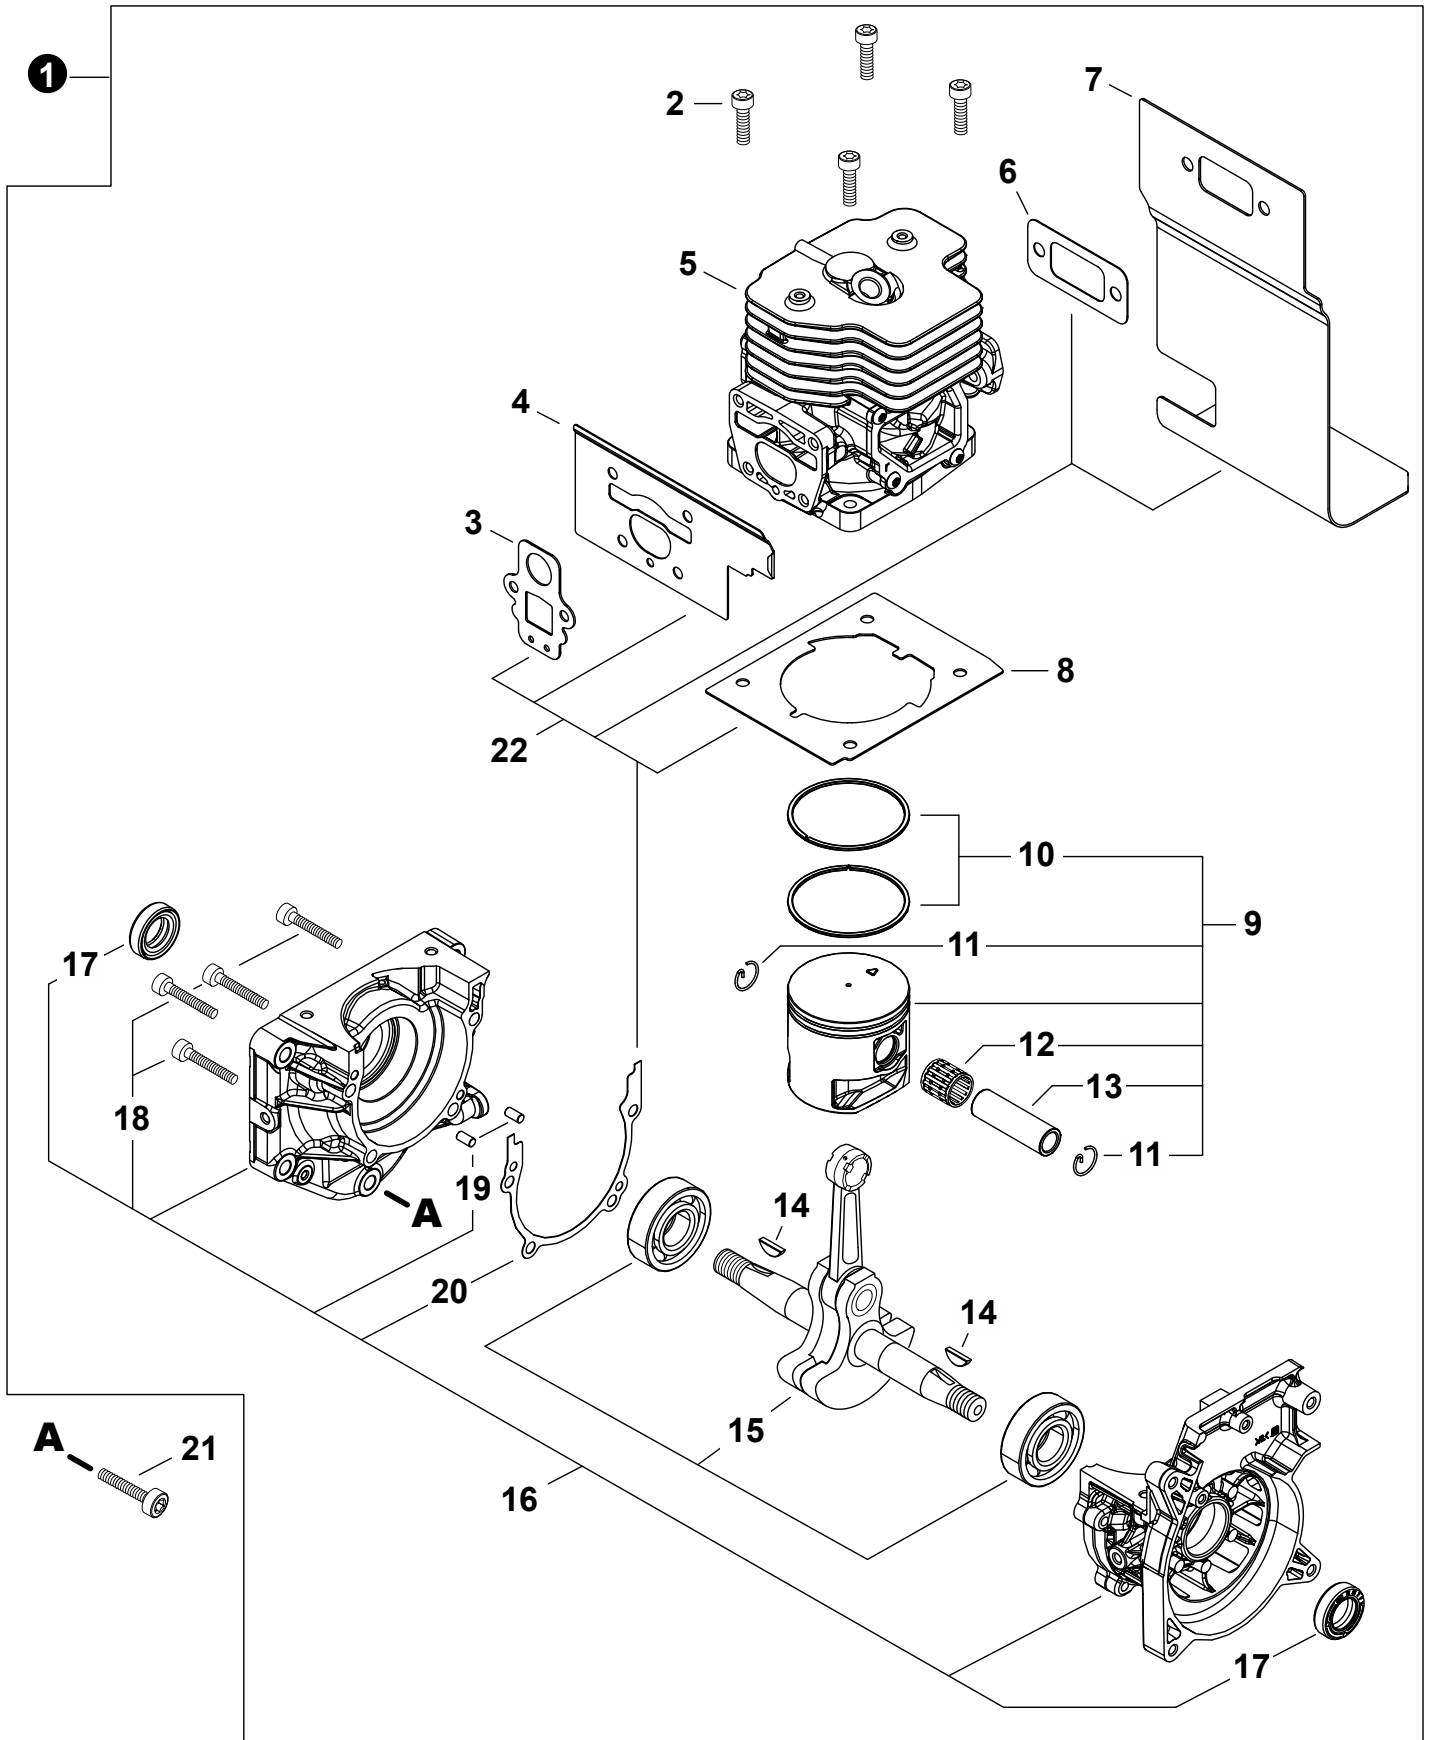

NO.	PART NUMBER	QTY.	DESCRIPTION	NOM DE LA PIÈCE
1	A190001770	1	COVER, ENGINE	COUVERCLE DE MOTEUR
2	V805000010	3	BOLT, TORX 5x20	BOULON TORX 5x20
3	V804000040	2	BOLT, TORX 4x10	BOULON TORX 4x10
4	A160003940	1	COVER, CYLINDER	COUVERCLE DE CYLINDRE

NO.	PART NUMBER	QTY.	DESCRIPTION	NOM DE LA PIÈCE
1	V376002950	1	GUARD, DEBRIS	PARE-DÉBRIS
2	A051003701	1	STARTER ASSY, RECOIL	ASSEMBLAGE DU LANCEUR À RAPPEL
3	V253000310	1	+SCREW 5	+VIS 5
4	P022052850	1	+WASHER, THRUST	+RONDELLE DE BUTÉE
5	P022052880	1	+PLATE, FRICTION	+PLAQUE
6	P022068210	1	+KIT, SPRING	+KIT DE RESSORT
7	P022052860	1	+WASHER 19.7	+RONDELLE 19.7
8	P022052820	1	+REEL, ROPE	+BOBINE DE CORDE
9	P022065140	1	+ROPE, STARTER	+CORDE DU DÉMARREUR
10	P022052890	1	+COLLAR	+COLLET
11	P022010260	1	+RETAINER, ROPE	+RETENUE DE CORDE
12	17722811620	1	+GRIP, STARTER	+POIGNÉE DU DÉMARREUR
13	P022065120	1	+CASE, STARTER	+BOÎTIER DU LANCEUR À RAPPEL
14	P022045770	1	++GUIDE, ROPE	++GUIDE DE CORDE
15	V253000990	4	BOLT 5x20	BOULON 5x20