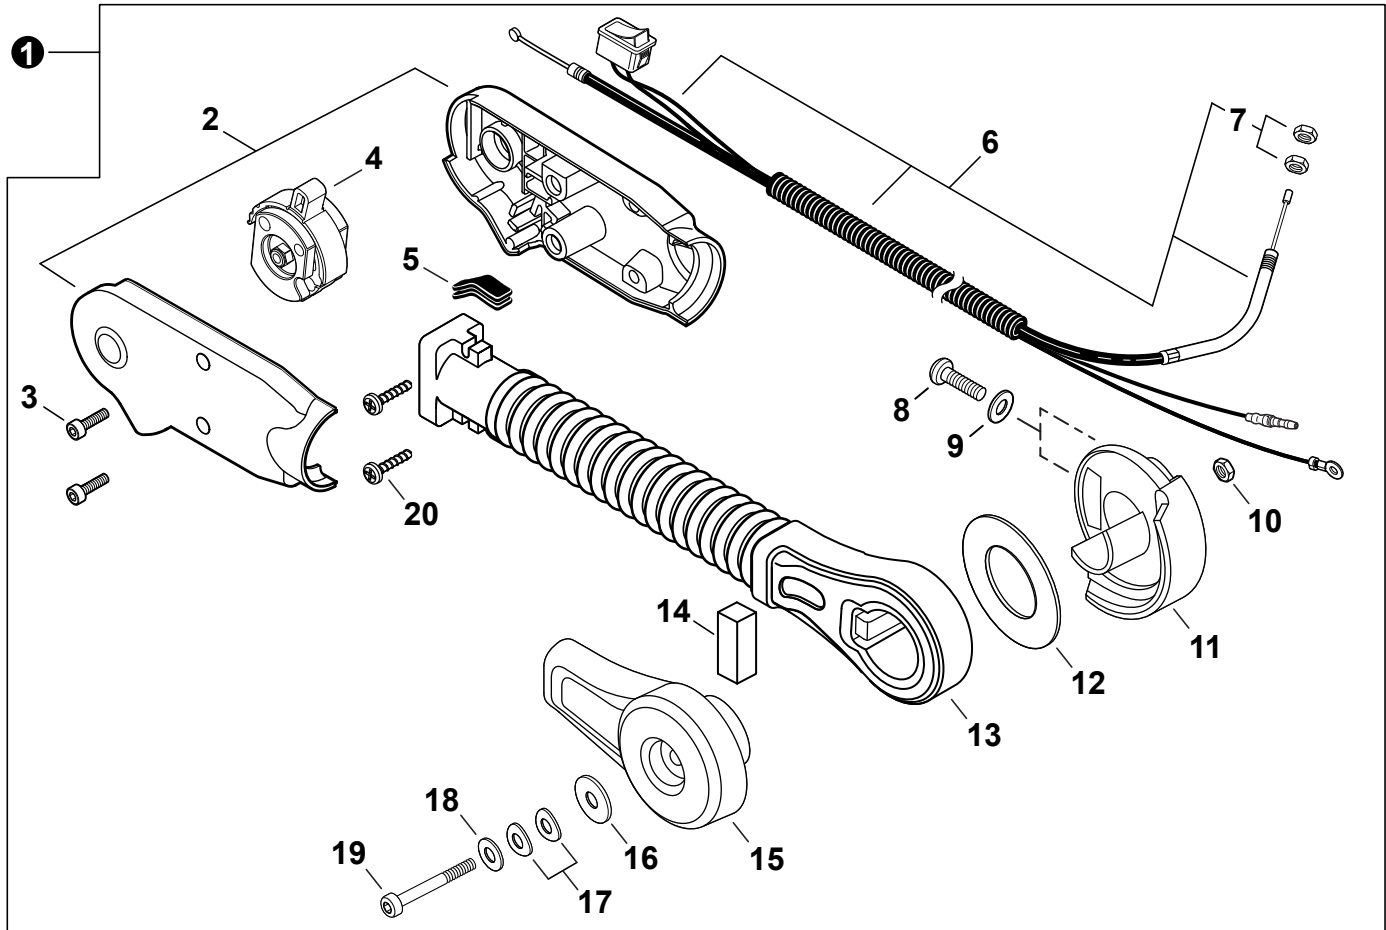

NO.	PART NUMBER	QTY.	DESCRIPTION	NOM DE LA PIÈCE
1	P021054560	1	THROTTLE CONTROL KIT - HIP MOUNT	KIT DE COMMANDE D'ACCÉLÉRATEUR À LA HANCHE
2	P021014673	1	+GRIP SET, THROTTLE	+ENSEMBLE DE POIGNÉE D'ACCÉLÉRATEUR
3	V805000150	2	+BOLT, TORX 5x16	+BOULON TORX 5x16
4	C470000162	1	+CONTROL, THROTTLE	+COMMANDE D'ACCÉLÉRATEUR
5	V144000181	1	+GROMMET	+OEILLET
6	P021054570	1	+CABLE ASSY, CONTROL	+CABLE DE COMMANDE COMPLET
7	90050200006	2	++NUT M6	++ÉCROU M6
8	V805000010	2	+BOLT, TORX 5x20	+BOULON TORX 5x20
9	13191103460	2	+WASHER 5.5x16x0.8	+RONDELLE 5.5x16x0.8
10	90056250006	1	+NUT, LOCK M6	+ÉCROU D'ARRÊT M6
11	C472000041	1	+BRACKET, ARM - INNER	+SUPPORT DE BRAS - INTÉRIEURE
12	V336000000	1	+WASHER 45	+RONDELLE 45
13	C456000050	1	+ARM, THROTTLE CONTROL	+BRAS DE COMMANDE D'ACCÉLÉRATEUR
14	V129000190	1	+SEAL, DUST - FOAM	+JOINT AUX POUSSIÈRE - MOUSSE
15	C472000051	1	+BRACKET, ARM - OUTER	+SUPPORT DE BRAS - EXTÉRIEUR
16	V304000040	1	+WASHER 6.6x20x1.6	+RONDELLE 6.6x20x1.6
17	17816021060	2	+WASHER, FRICTION 6.6x14.3	+RONDELLE DE FRICTION 6.6x14.3
18	69911804560	1	+WASHER 6.5x15.5x0.6	+RONDELLE 6.5x15.5x0.6
19	V806000030	1	+BOLT, TORX 6x75	+BOULON TORX 6x75
20	88995021060	2	+SCREW 5	+VIS 5