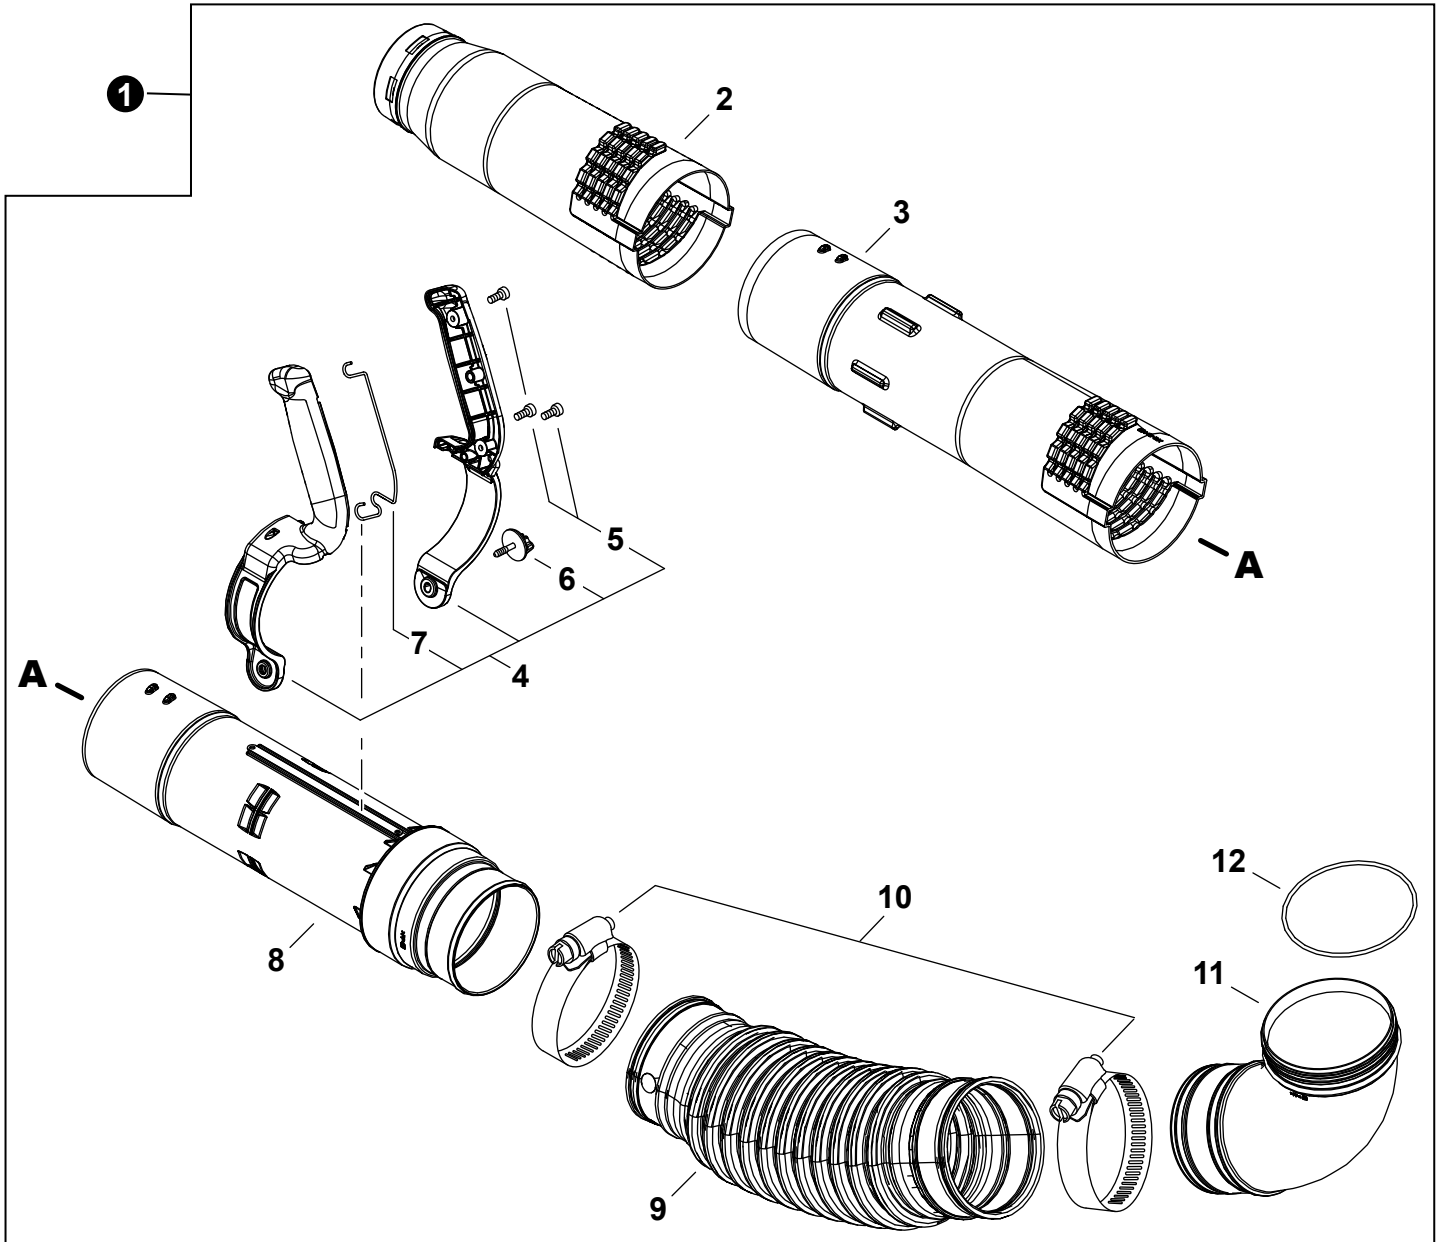

NO.	PART NUMBER	QTY.	DESCRIPTION	NOM DE LA PIÈCE
1	P021054610	1	TUBE KIT, BLOWER, HIP MOUNT	ENSEMBLE DE TUBE SOUFFLANT MONTÉ SUR LA HANCHE
2	P021054520	1	+TUBE, BLOWER - NOZZLE	+TUBE DE SOUFFLEUR - BUSE
3	E165001190	1	+TUBE, BLOWER - STRAIGHT	+TUBE DE SOUFFLEUR - CYLINDRIQUE
4	P021054580	1	+HANDLE KIT - BLOWER TUBE	+KIT DE POIGNÉE DU TUBE DE SOUFFLEUR
5	V804000000	3	++BOLT, TORX 4x12	++BOULON TORX 4x12
6	A235000380	1	++KNOB, FASTENER	++BOUTON DE FIXATION
7	V486000590	1	++PLATE, GROUND	++PRISE DE TERRE
8	E165001310	1	+TUBE, BLOWER - SWIVEL	+TUBE DE SOUFFLEUR - PIVOT
9	E164000190	1	+TUBE, BLOWER - FLEXIBLE	+TUBE DE SOUFFLEUR - FLEXIBLE
10	V495003850	2	+CLAMP - BAND	+COLLIER À BANDE
11	E160000230	1	+TUBE, BLOWER - ELBOW	+TUBE DE SOUFFLEUR - COUDE
12	9250110500	1	+O-RING	+JOINT TORIQUE