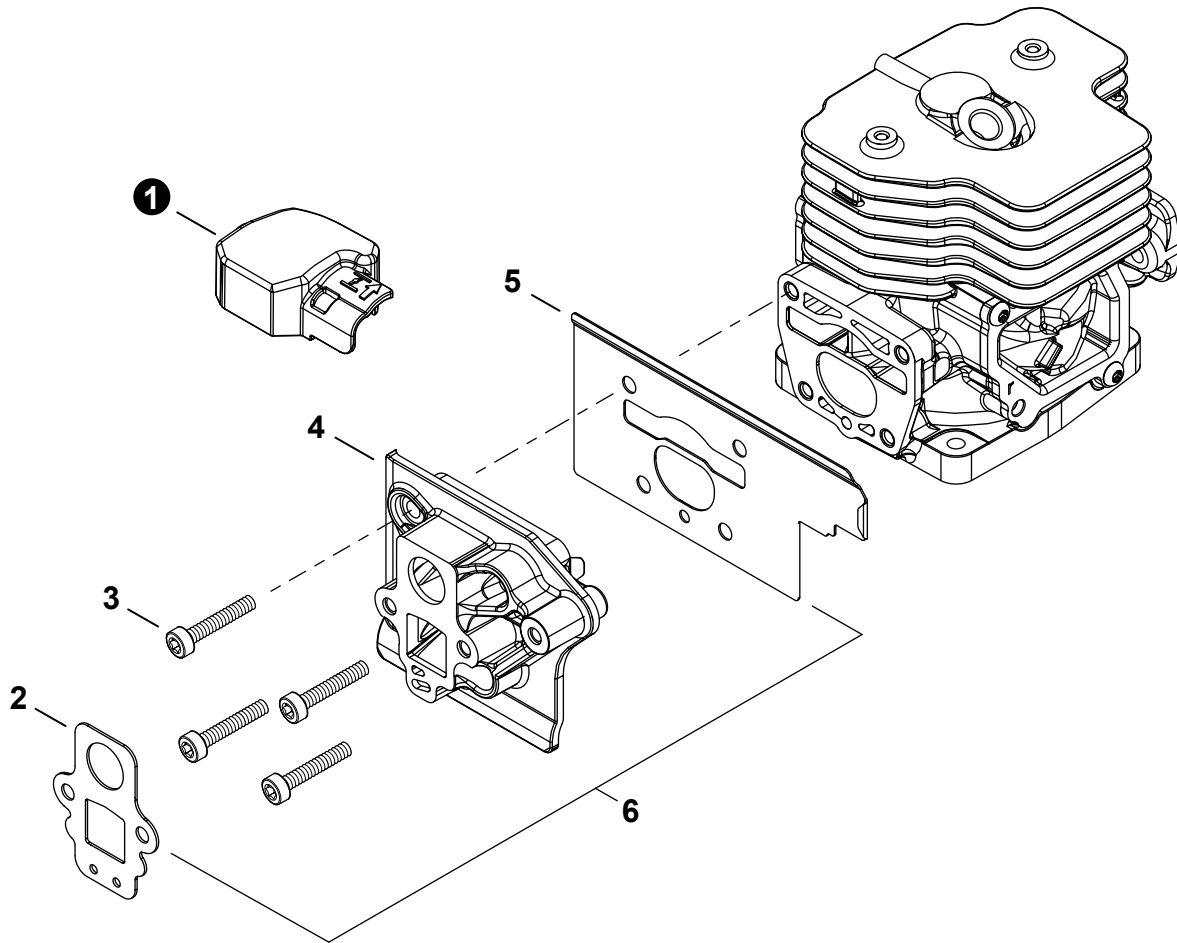

NO.	PART NUMBER	QTY.	DESCRIPTION	NOM DE LA PIÈCE
1	A190001770	1	COVER, ENGINE	COUVERCLE DE MOTEUR
2	V805000010	3	BOLT, TORX 5x20	BOULON TORX 5x20
3	V804000040	2	BOLT, TORX 4x10	BOULON TORX 4x10
4	A160003940	1	COVER, CYLINDER	COUVERCLE DE CYLINDRE

NO.	PART NUMBER	QTY.	DESCRIPTION	NOM DE LA PIÈCE
1	SB1130	1	SHORT BLOCK	MOTEUR COMPLET
2	V855000010	4	+BOLT, TORX 5x25	+BOULON TORX 5x25
3	V103002060	1	+GASKET, INTAKE	+JOINT D'ADMISSION
4	V103002260	1	+HEAT SHIELD, INTAKE	+BOUCLIER THERMIQUE ADMISSION
5	P100013220	1	+CYLINDER ASSY	+ENSEMBLE CYLINDRE
6	V104002440	1	+GASKET, EXHAUST	+JOINT D'ÉCHAPPEMENT
7	V104002610	1	+HEAT SHIELD, EXHAUST	+BOUCLIER THERMIQUE ÉCHAPPEMENT
8	V100000910	1	+GASKET, CYLINDER	+JOINT CYLINDRE
9	P100013210	1	+PISTON KIT	+KIT DE PISTON
10	A101000820	2	++RING, PISTON	++SEGMENT DE PISTON
11	10001530830	2	++RING, RETAINING	++ANNEAU DE RETENUE
12	V558000030	1	++BEARING, NEEDLE 13	++ROULEMENT À AIGUILLES 13
13	V611000040	1	++PIN, PISTON	++AXE DE PISTON
14	90032303014	2	+KEY, WOODRUFF 3x14	+CLAVETTE 3x14
15	P200001910	1	+CRANKSHAFT KIT	+KIT DE VILEBREQUIN
16	P200001920	1	+CRANKCASE SET	+ENSEMBLE DE CARTER DE MOTEUR
17	V508000100	2	++SEAL, OIL 15	++JOINT D'HUILE 15
18	V805000180	4	++BOLT, TORX 5x30	++BOULON TORX 5x30
19	90033040080	2	++PIN, LOCATING 4x8	++GOUPILLE DE POSITIONNEMENT 4x8
20	V102000360	1	++GASKET, CRANKCASE	++JOINT CARTER DE MOTEUR
21	V254000220	5	BOLT, TORX 6x30	BOULON TORX 6x30
22	P021054550	1	GASKET KIT: ENGINE, INTAKE, EXHAUST	KIT DE JOINTS - MOTEUR, ADMISSION, ÉCHAPPEMENT

NO.	PART NUMBER	QTY.	DESCRIPTION	NOM DE LA PIÈCE
1	A246000050	1	CAP, CARBURETOR	BOUCHON DE CARBURATEUR
2	V103002060	1	GASKET, INTAKE	JOINT D'ADMISSION
3	V203002430	4	BOLT 5x25	BOULON 5x25
4	A200001350	1	INSULATOR, INTAKE	ISOLATEUR D'ADMISSION
5	V103002260	1	HEAT SHIELD, INTAKE	BOUCLIER THERMIQUE ADMISSION
6	P021054550	1	GASKET KIT: ENGINE, INTAKE, EXHAUST	KIT DE JOINTS - MOTEUR, ADMISSION, ÉCHAPPEMENT