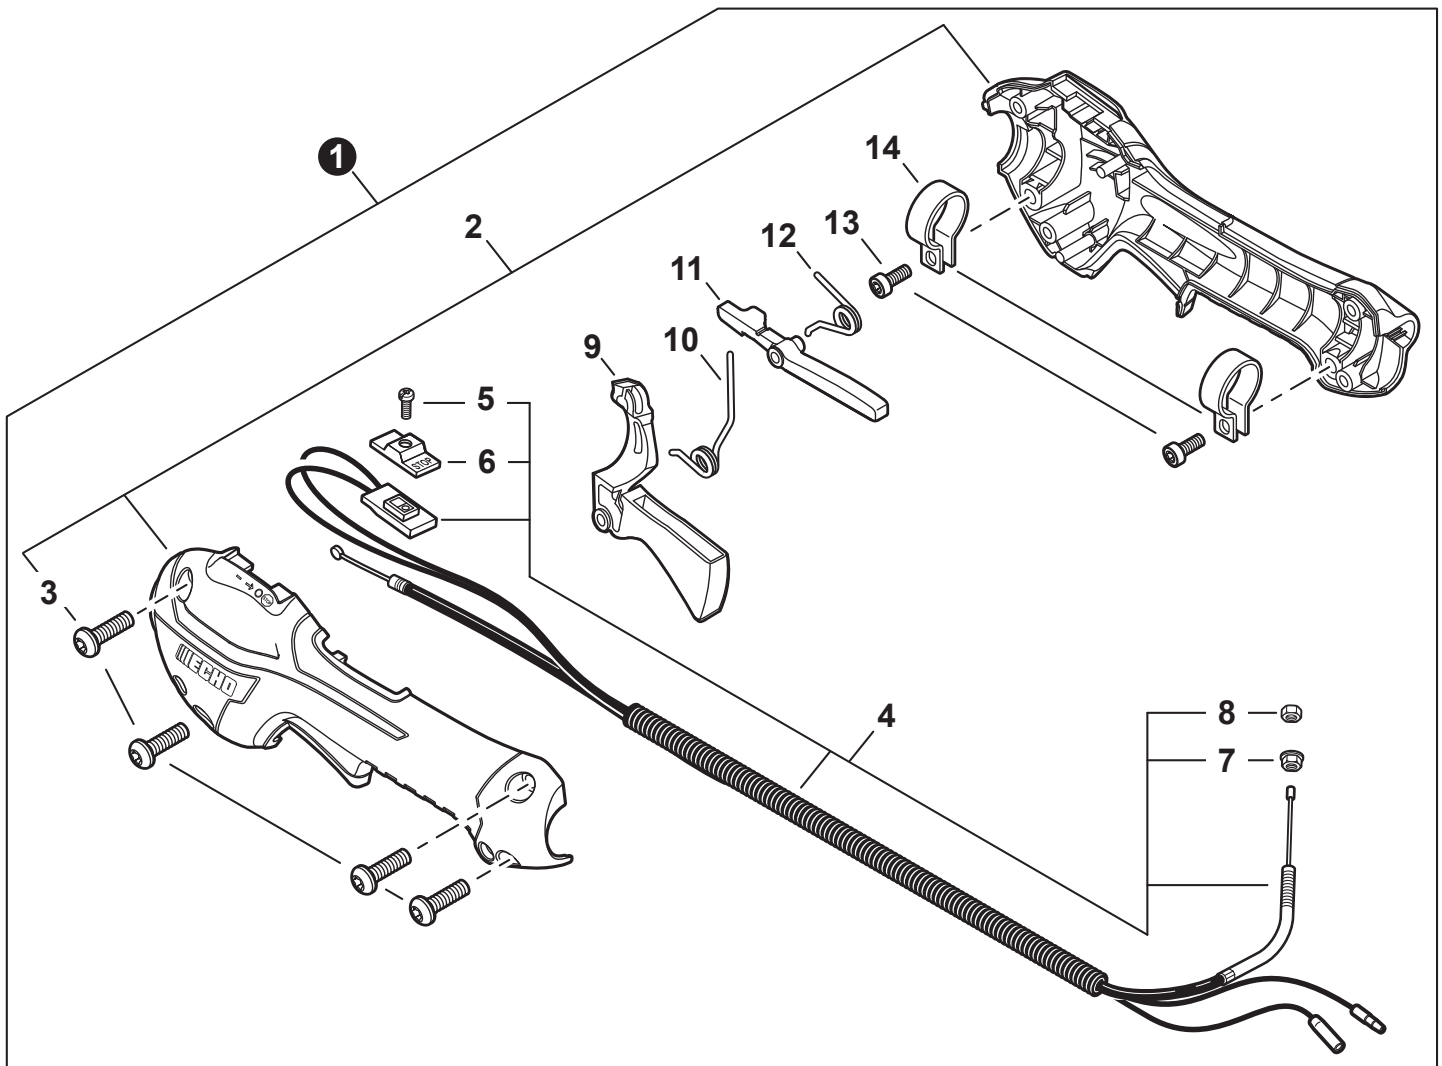

NO.	PART NUMBER	QTY.	DESCRIPTION	NOM DE LA PIÈCE
1	A052000180	1	PAWL ASSY, STARTER	CLIQUET DE LANCEUR À RAPPEL COMPLET
2	P022002100	2	+E-RING 4	+BAGUE EN E 4
3	17723412220	2	+SPRING, RETURN	+RESSORT DE RAPPEL
4	P022006850	2	+PAWL, STARTER	+CLIQUET
5	A051001322	1	STARTER ASSY, RECOIL	ASSEMBLAGE DU LANCEUR À RAPPEL
6	V253000310	1	+SCREW 5	+VIS 5
7	P050009920	1	+REEL/CAM PLATE SET	+ENSEMBLE DE BOBINE/DISQUE À CAMES
8	A525000020	1	++PLATE, CAM	++PLAQUE DE CAME
9	P022008270	1	++SPRING, TORSION	++RESSORT DE TORSION
10	A506000500	1	++REEL, ROPE	++BOBINE DE CORDE
11	P022008260	1	+ROPE, STARTER 3x700	+CORDE DU DÉMARREUR 3x700
12	17722827030	1	+GRIP, STARTER	+POIGNÉE DU DÉMARREUR
13	P022037670	1	+RETAINER, ROPE	+RETENUE DE CORDE
14	P022019680	1	+SPRING, RECOIL	+RESSORT DE RAPPEL
15	V804000060	4	BOLT, TORX 4x16	BOULON TORX 4x16

NO.	PART NUMBER	QTY.	DESCRIPTION	NOM DE LA PIÈCE
1	C427000060	1	STOPPER, HANDLE	RETENUE DE POIGNÉE
2	<b>C050003120</b>	1	<b>MAIN PIPE ASSY</b>	<b>TUBE DE TRANSMISSION COMPLET</b>
3	X505011540	1	+LABEL - CAUTION ISO	+ÉTIQUETTE D'AVERTISSEMENT ISO
4	C507000080	1	+LINER - FLEXIBLE	+COUSSINET FLEXIBLE
5	61024644730	2	+STOPPER	+ARRÊT
6	C506000700	1	DRIVESHAFT - FLEXIBLE	ARBRE DE TRANSMISSION - FLEXIBLE