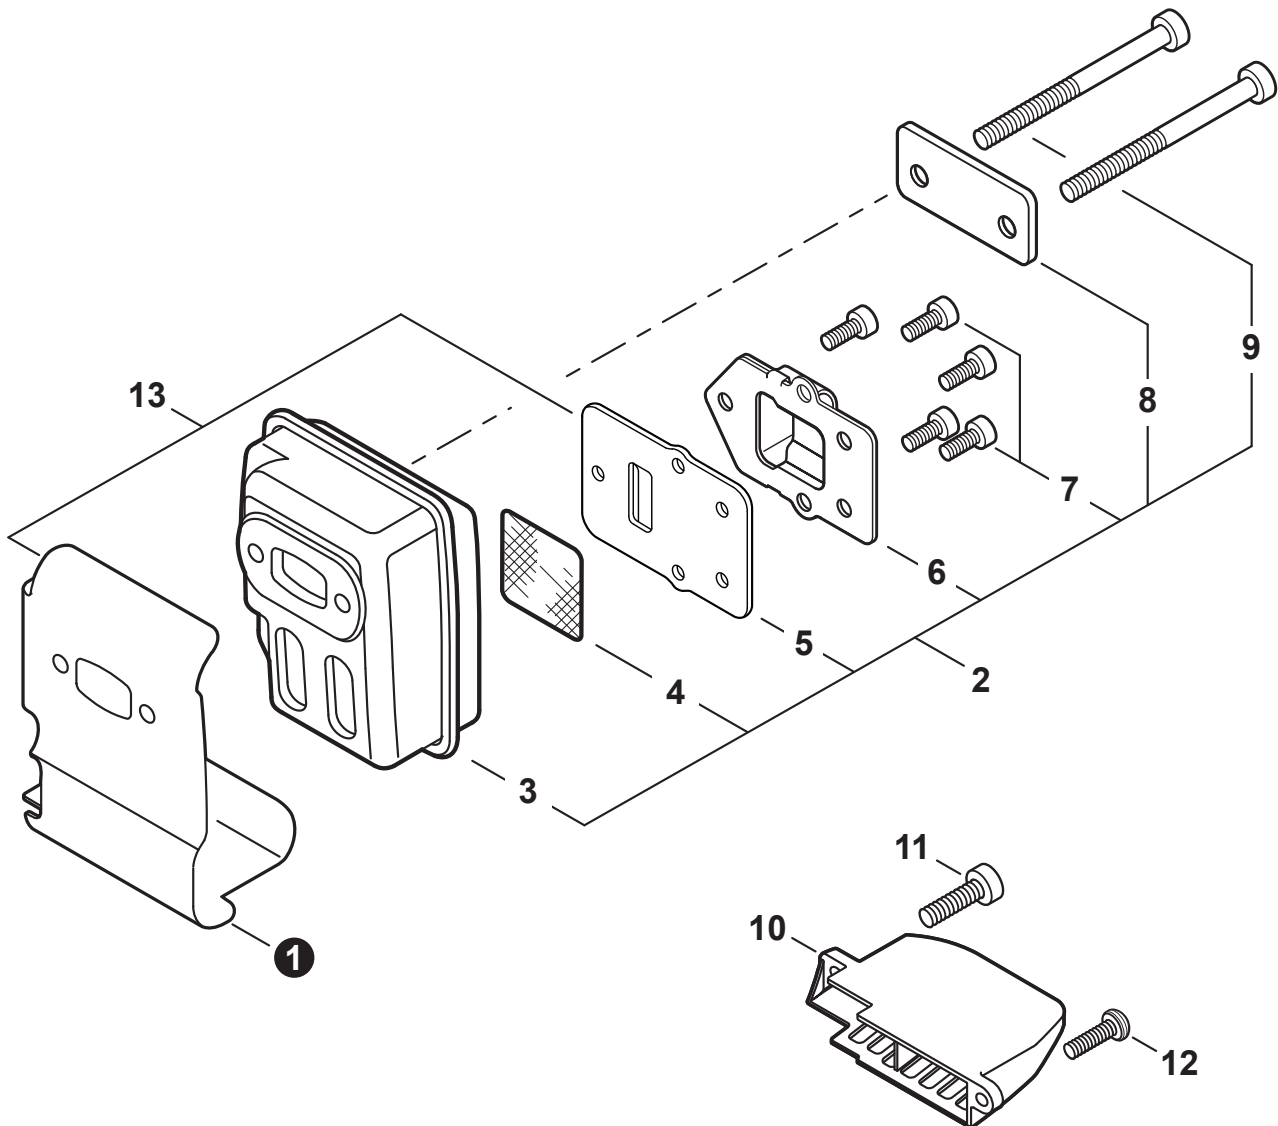

NO.	PART NUMBER	QTY.	DESCRIPTION	NOM DE LA PIÈCE
1	V104000850	1	HEAT SHIELD, EXHAUST	BOULIER THERMIQUE ÉCHAPPEMENT
2	P021036112	1	MUFFLER ASSY	ASSEMBLAGE SILENCIEUX
3	A300000811	1	+MUFFLER	+SILENCIEUX
4	14586240630	1	+SCREEN, SPARK ARRESTER	+PARE-ÉTINCELLES
5	V104001761	1	+GASKET, EXHAUST	+JOINT D'ÉCHAPPEMENT
6	A313000600	1	+GUIDE, EXHAUST	+GUIDE D'ÉCHAPPEMENT
7	V804000030	5	+BOLT, TORX 4x8	+BOULON TORX 4x8
8	V150000371	1	+PLATE, EYE	+PLAQUE
9	V805000190	2	+BOLT, TORX 5x55	+BOULON TORX 5x55
10	A320000481	1	COVER, MUFFLER	COUVERCLE DU SILENCIEUX
11	V805000150	1	BOLT, TORX 5x16	BOULON TORX 5x16
12	V805000000	1	BOLT, TORX 5x16	BOULON TORX 5x16
13	P021051670	1	GASKET KIT: ENGINE, INTAKE, EXHAUST	KIT DE JOINTS - MOTEUR, ADMISSION, ÉCHAPPEMENT