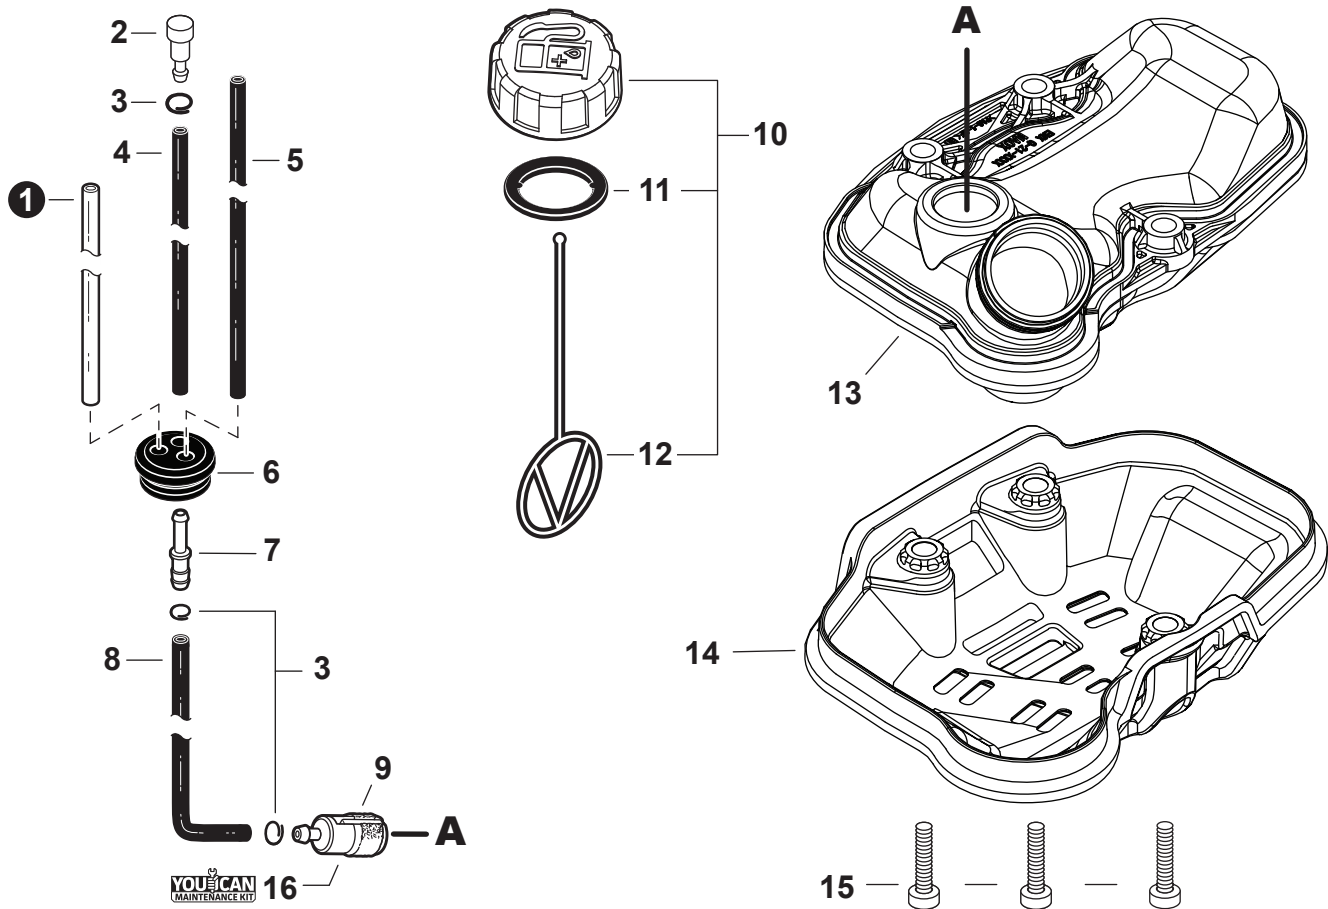

NO.	PART NUMBER	QTY.	DESCRIPTION	NOM DE LA PIÈCE
1	V104000850	1	HEAT SHIELD, EXHAUST	BOULIER THERMIQUE ÉCHAPPEMENT
2	P021036112	1	MUFFLER ASSY	ASSEMBLAGE SILENCIEUX
3	A300000811	1	+MUFFLER	+SILENCIEUX
4	14586240630	1	+SCREEN, SPARK ARRESTER	+PARE-ÉTINCELLES
5	V104001761	1	+GASKET, EXHAUST	+JOINT D'ÉCHAPPEMENT
6	A313000600	1	+GUIDE, EXHAUST	+GUIDE D'ÉCHAPPEMENT
7	V804000030	5	+BOLT, TORX 4x8	+BOULON TORX 4x8
8	V150000371	1	+PLATE, EYE	+PLAQUE
9	V805000190	2	+BOLT, TORX 5x55	+BOULON TORX 5x55
10	A320000481	1	COVER, MUFFLER	COUVERCLE DU SILENCIEUX
11	V805000150	1	BOLT, TORX 5x16	BOULON TORX 5x16
12	V805000000	1	BOLT, TORX 5x16	BOULON TORX 5x16
13	P021051670	1	GASKET KIT: ENGINE, INTAKE, EXHAUST	KIT DE JOINTS - MOTEUR, ADMISSION, ÉCHAPPEMENT

NO.	PART NUMBER	QTY.	DESCRIPTION	NOM DE LA PIÈCE
1	A052000180	1	PAWL ASSY, STARTER	CLIQUET DE LANCEUR À RAPPEL COMPLET
2	P022002100	2	+E-RING 4	+BAGUE EN E 4
3	17723412220	2	+SPRING, RETURN	+RESSORT DE RAPPEL
4	P022006850	2	+PAWL, STARTER	+CLIQUET
5	A051001322	1	STARTER ASSY, RECOIL	ASSEMBLAGE DU LANCEUR À RAPPEL
6	V253000310	1	+SCREW 5	+VIS 5
7	P050009920	1	+REEL/CAM PLATE SET	+ENSEMBLE DE BOBINE/DISQUE À CAMES
8	A525000020	1	++PLATE, CAM	++PLAQUE DE CAME
9	P022008270	1	++SPRING, TORSION	++RESSORT DE TORSION
10	A506000500	1	++REEL, ROPE	++BOBINE DE CORDE
11	P022008260	1	+ROPE, STARTER 3x700	+CORDE DU DÉMARREUR 3x700
12	17722827030	1	+GRIP, STARTER	+POIGNÉE DU DÉMARREUR
13	P022037670	1	+RETAINER, ROPE	+RETENUE DE CORDE
14	P022019680	1	+SPRING, RECOIL	+RESSORT DE RAPPEL
15	V804000060	4	BOLT, TORX 4x16	BOULON TORX 4x16