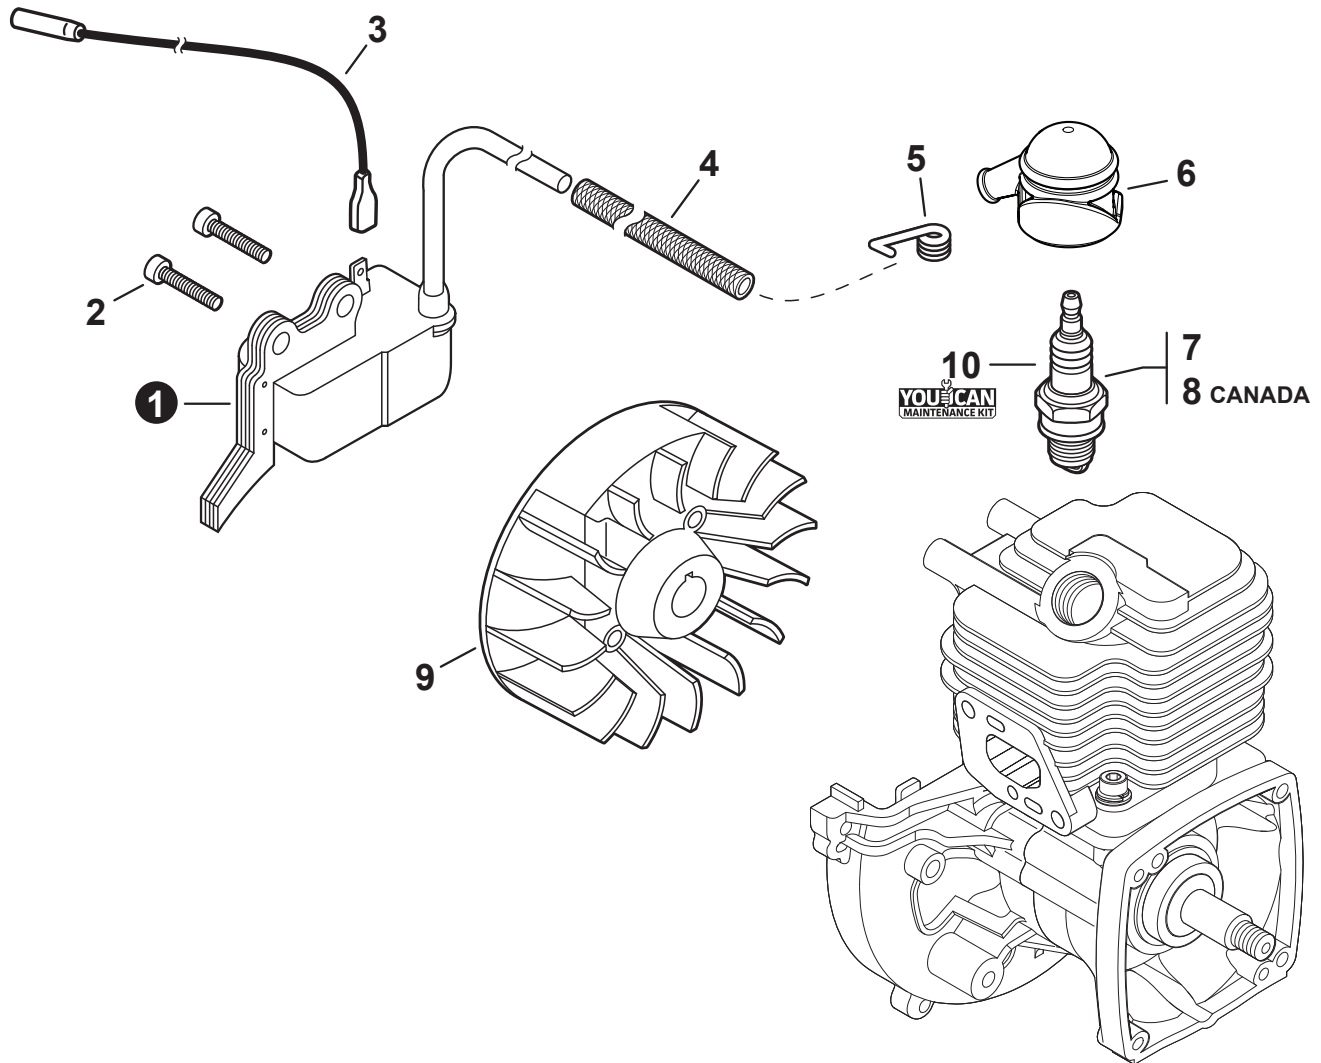

NO.	PART NUMBER	QTY.	DESCRIPTION	NOM DE LA PIÈCE
1	A411001690	1	COIL, IGNITION	BOBINE D'ALLUMAGE
2	V804000070	2	BOLT, TORX 4x20	BOULON TORX 4x20
3	V485001120	1	LEAD - IGNITION L= 210	FIL D'ALLUMAGE L= 210
4	V475010320	1	TUBE, INSULATOR	TUYAU ISOLANTE
5	A426000010	1	TERMINAL, SPARK PLUG	BORNE DE BOUGIE D'ALLUMAGE
6	A4270000210	1	CAP, SPARK PLUG	PROTECTEUR DE BOUGIE D'ALLUMAGE
7	15901019830	1	SPARK PLUG - BPM8Y	BOUGIE D'ALLUMAGE - BPM8Y
8	A425000000	1	SPARK PLUG - BPMR8Y	BOUGIE D'ALLUMAGE - BPMR8Y
9	A409001310	1	FLYWHEEL	VOLANT
10	90152Y	1	TUNE-UP KIT - YOUCAN™	TROUSSE DE MISE AU POINT - YOUCAN™