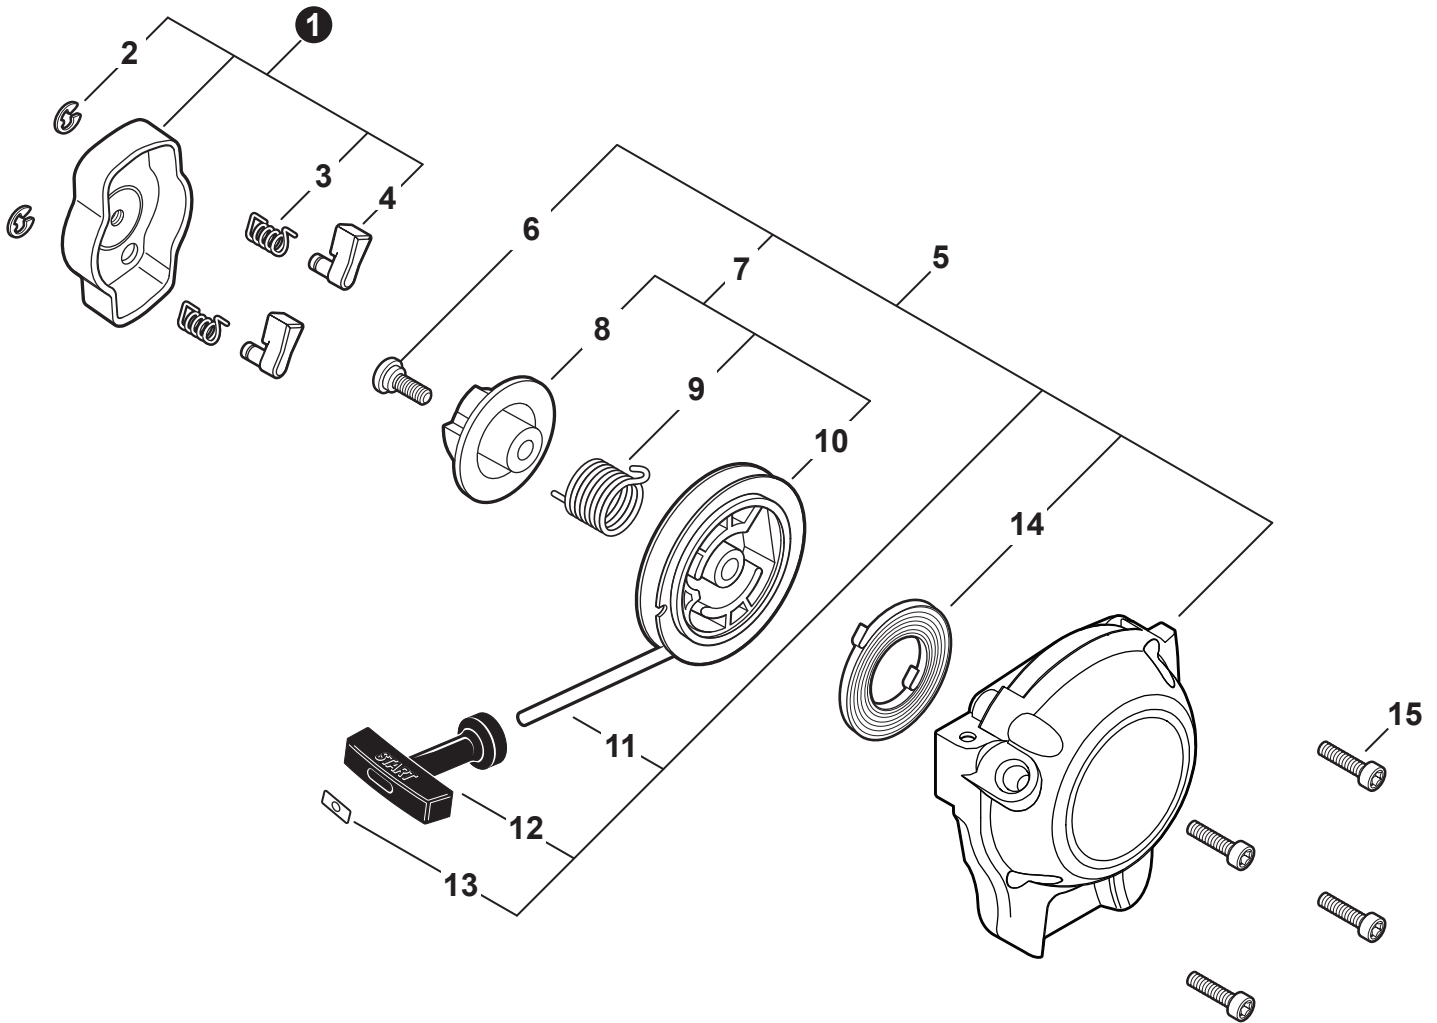

NO.	PART NUMBER	QTY.	DESCRIPTION	NOM DE LA PIÈCE
1	V299000250	1	THUMBSCREW	VIS À SERRAGE À MAIN
2	A232001850	1	COVER, AIR FILTER	COUVERCLE DU FILTRE D'AIR
3	A226001410	1	FILTER, AIR - DOUBLE LAYER	FILTRE D'AIR - COUCHE DOUBLE
4	V805000190	2	BOLT, TORX 5x55	BOULON TORX 5x55
5	12901152730	1	PLATE, PREVENT	PLAQUE, PRÉVENTION
6	P021012870	1	CASE ASSY, AIR FILTER	BOÎTIER DE FILTRE D'AIR COMPLET
7	V103002190	1	GASKET, INTAKE	JOINT D'ADMISSION
8	V805000160	2	BOLT, TORX 5x20	BOULON TORX 5x20
9	A200001120	1	INSULATOR, INTAKE	ISOLATEUR D'ADMISSION
10	V103001360	1	HEAT SHIELD, INTAKE	BOUCLIER THERMIQUE ADMISSION
11	90152Y	1	TUNE-UP KIT - YOU CAN™	TROUSSE DE MISE AU POINT - YOU CAN™
12	P021051670	1	GASKET KIT: ENGINE, INTAKE, EXHAUST	KIT DE JOINTS - MOTEUR, ADMISSION, ÉCHAPPEMENT

NO.	PART NUMBER	QTY.	DESCRIPTION	NOM DE LA PIÈCE
1	A052000180	1	PAWL ASSY, STARTER	CLIQUET DE LANCEUR À RAPPEL COMPLET
2	P022002100	2	+E-RING 4	+BAGUE EN E 4
3	17723412220	2	+SPRING, RETURN	+RESSORT DE RAPPEL
4	P022006850	2	+PAWL, STARTER	+CLIQUET
5	A051001322	1	STARTER ASSY, RECOIL	ASSEMBLAGE DU LANCEUR À RAPPEL
6	V253000310	1	+SCREW 5	+VIS 5
7	P050009920	1	+REEL/CAM PLATE SET	+ENSEMBLE DE BOBINE/DISQUE À CAMES
8	A525000020	1	++PLATE, CAM	++PLAQUE DE CAME
9	P022008270	1	++SPRING, TORSION	++RESSORT DE TORSION
10	A506000500	1	++REEL, ROPE	++BOBINE DE CORDE
11	P022008260	1	+ROPE, STARTER 3x700	+CORDE DU DÉMARREUR 3x700
12	17722827030	1	+GRIP, STARTER	+POIGNÉE DU DÉMARREUR
13	P022037670	1	+RETAINER, ROPE	+RETENUE DE CORDE
14	P022019680	1	+SPRING, RECOIL	+RESSORT DE RAPPEL
15	V804000060	4	BOLT, TORX 4x16	BOULON TORX 4x16