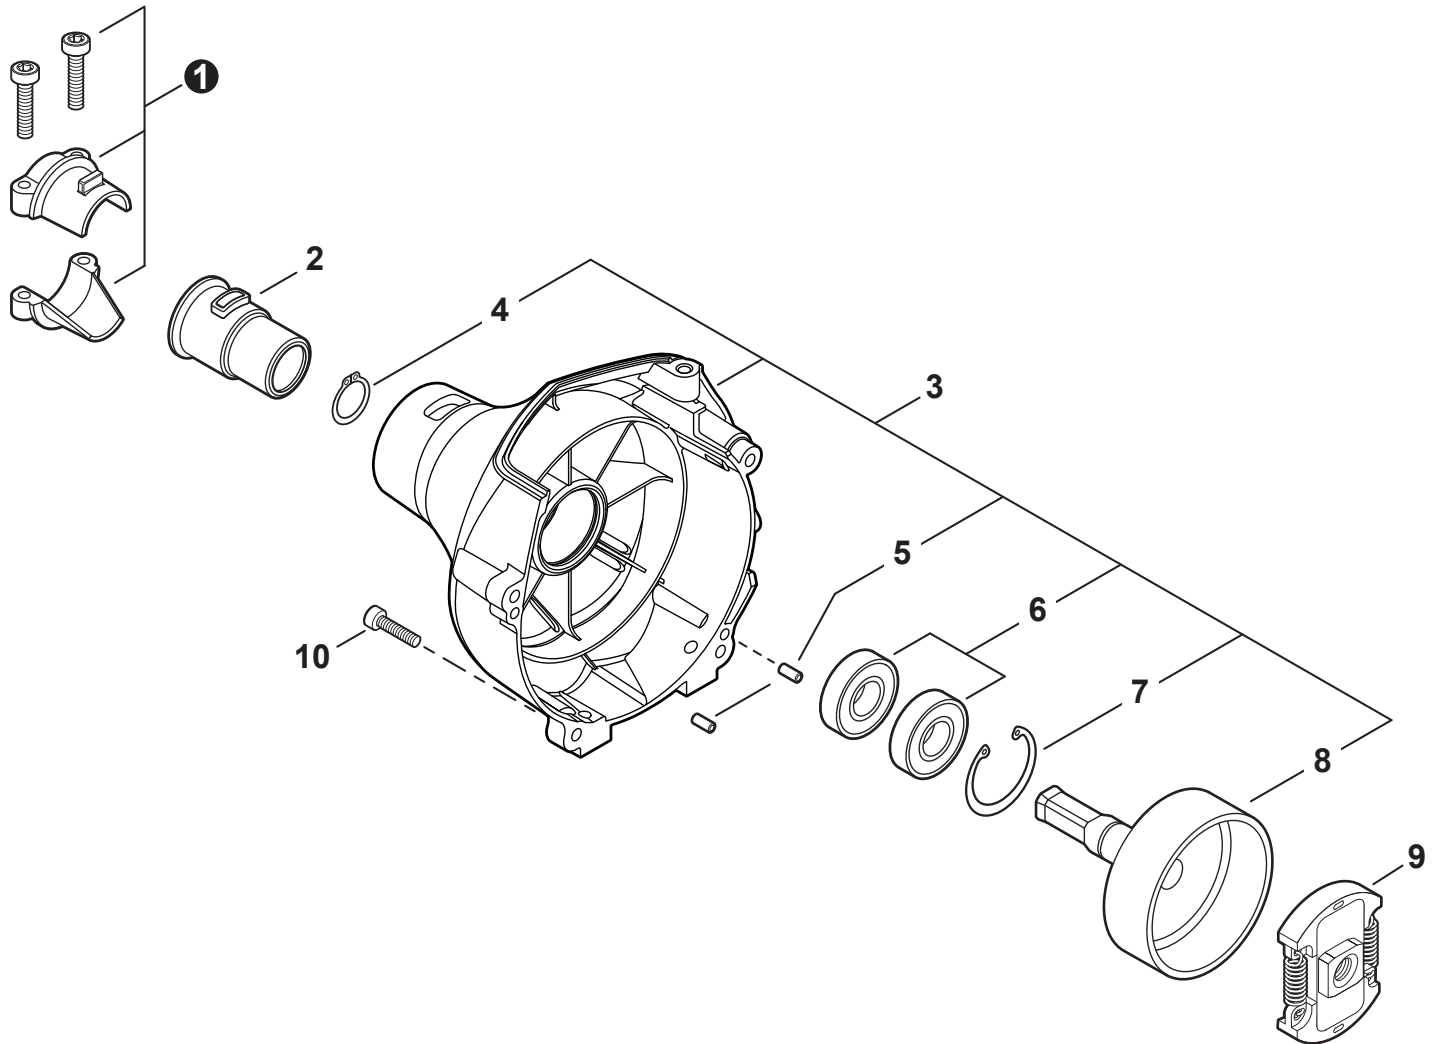

NO.	PART NUMBER	QTY.	DESCRIPTION	NOM DE LA PIÈCE
1	P021043640	1	HOLDER KIT	KIT DE ATTACHE
2	61091055230	1	CUSHION 25	COUSSIN 25
3	P021015561	1	COVER ASSY, FAN	ASSEMBLAGE COUVRE-VENTILATEUR
4	90070100012	1	+RING, SNAP 12	+ANNEAU ÉLASTIQUE 12
5	V622000020	2	+PIN, LOCATING 4	+GOUPILLE DE POSITIONNEMENT 4
6	9406106001	2	+BEARING, BALL 6001	+ROULEMENT À BILLES 6001
7	90070200028	1	+RING, SNAP 28	+ANNEAU ÉLASTIQUE 28
8	17500548931	1	+DRUM, CLUTCH	+TAMBOUR D'EMBRAYAGE
9	A056000780	1	CLUTCH ASSY	BLOC D'EMBRAYAGE
10	V804000060	4	BOLT, TORX 4x16	BOULON TORX 4x16