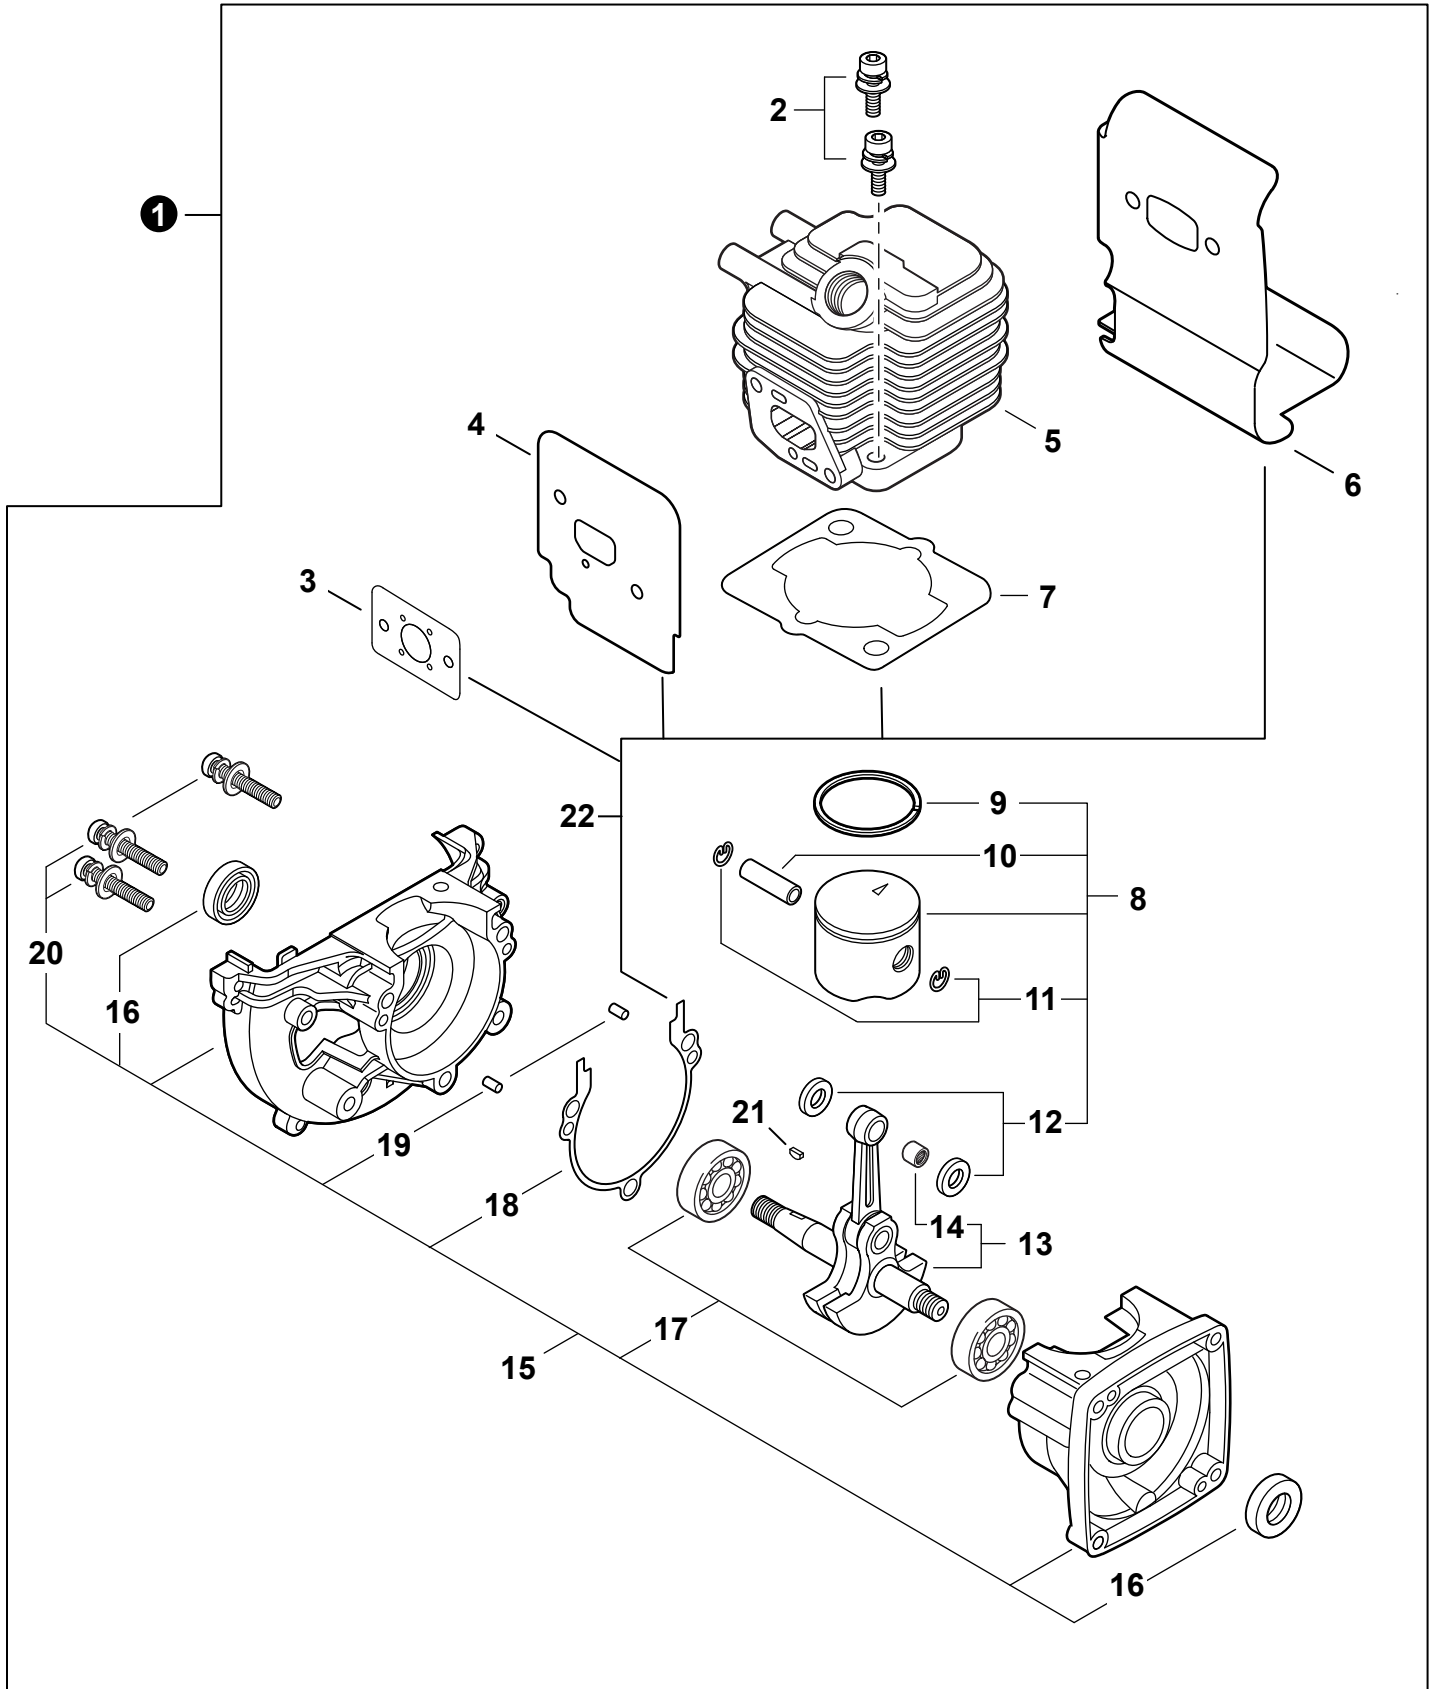

NO.	PART NUMBER	QTY.	DESCRIPTION	NOM DE LA PIÈCE
1	A160003231	1	COVER, ENGINE	COUVERCLE DE MOTEUR
2	V805000150	1	BOLT, TORX 5x16	BOULON TORX 5x16
3	V805000000	1	BOLT, TORX 5x16	BOULON TORX 5x16

NO.	PART NUMBER	QTY.	DESCRIPTION	NOM DE LA PIÈCE
1	<b>SB1119</b>	1	<b>SHORT BLOCK</b>	<b>MOTEUR COMPLET</b>
2	90016205022	2	+BOLT 5x22	+BOULON 5x22
3	V103002190	1	+GASKET, INTAKE	+JOINT D'ADMISSION
4	V103001360	1	+HEAT SHIELD, INTAKE	+BOUCLIER THERMIQUE ADMISSION
5	A130002100	1	+CYLINDER	+CYLINDRE
6	V104000850	1	+HEAT SHIELD, EXHAUST	+BOUCLIER THERMIQUE ÉCHAPPEMENT
7	10101044332	1	+GASKET, CYLINDER	+JOINT CYLINDRE
8	<b>P100013550</b>	1	<b>+PISTON KIT</b>	<b>+KIT DE PISTON</b>
9	A101000860	1	++RING, PISTON	++SEGMENT DE PISTON
10	10001311520	1	++PIN, PISTON 8	++AXE DE PISTON 8
11	10001504630	2	++RING, SNAP	++ANNEAU ÉLASTIQUE
12	10001411520	2	++WASHER, THRUST	++RONDELLE DE BUTÉE
13	<b>A011001410</b>	1	<b>+CRANKSHAFT ASSY</b>	<b>+VILEBREQUIN COMPLET</b>
14	V553000060	1	++BEARING, NEEDLE 8	++ROULEMENT À AIGUILLES 8
15	<b>P100001870</b>	1	<b>+CRANKCASE KIT</b>	<b>+KIT DE CARTER DE MOTEUR</b>
16	10021242031	2	++SEAL, OIL 12	++JOINT D'HUILE 12
17	9403536201	2	++BEARING, BALL 6201	++ROULEMENT À BILLES 6201
18	10024242030	1	++GASKET, CRANKCASE	++JOINT CARTER DE MOTEUR
19	90033040080	2	++PIN, LOCATING 4x8	++GOUPILLE DE POSITIONNEMENT 4x8
20	90016205028	3	++BOLT 5x28	++BOULON 5x28
21	10014212330	1	+KEY, WOODRUFF	+CLAVETTE-DISQUE
22	<b>P021051670</b>	1	<b>GASKET KIT: ENGINE, INTAKE, EXHAUST</b>	<b>KIT DE JOINTS - MOTEUR, ADMISSION, ÉCHAPPEMENT</b>