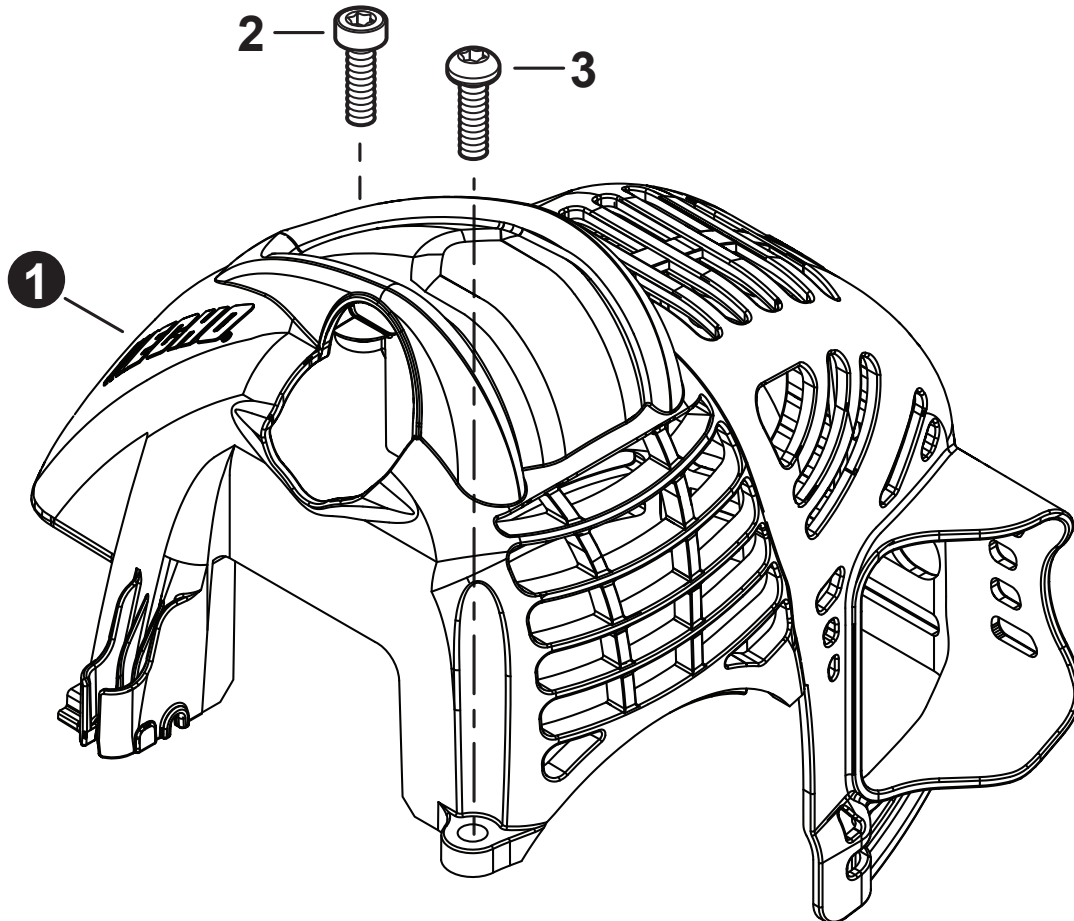

NO.	PART NUMBER	QTY.	DESCRIPTION	NOM DE LA PIÈCE
1	A160003231	1	COVER, ENGINE	COUVERCLE DE MOTEUR
2	V805000150	1	BOLT, TORX 5x16	BOULON TORX 5x16
3	V805000000	1	BOLT, TORX 5x16	BOULON TORX 5x16