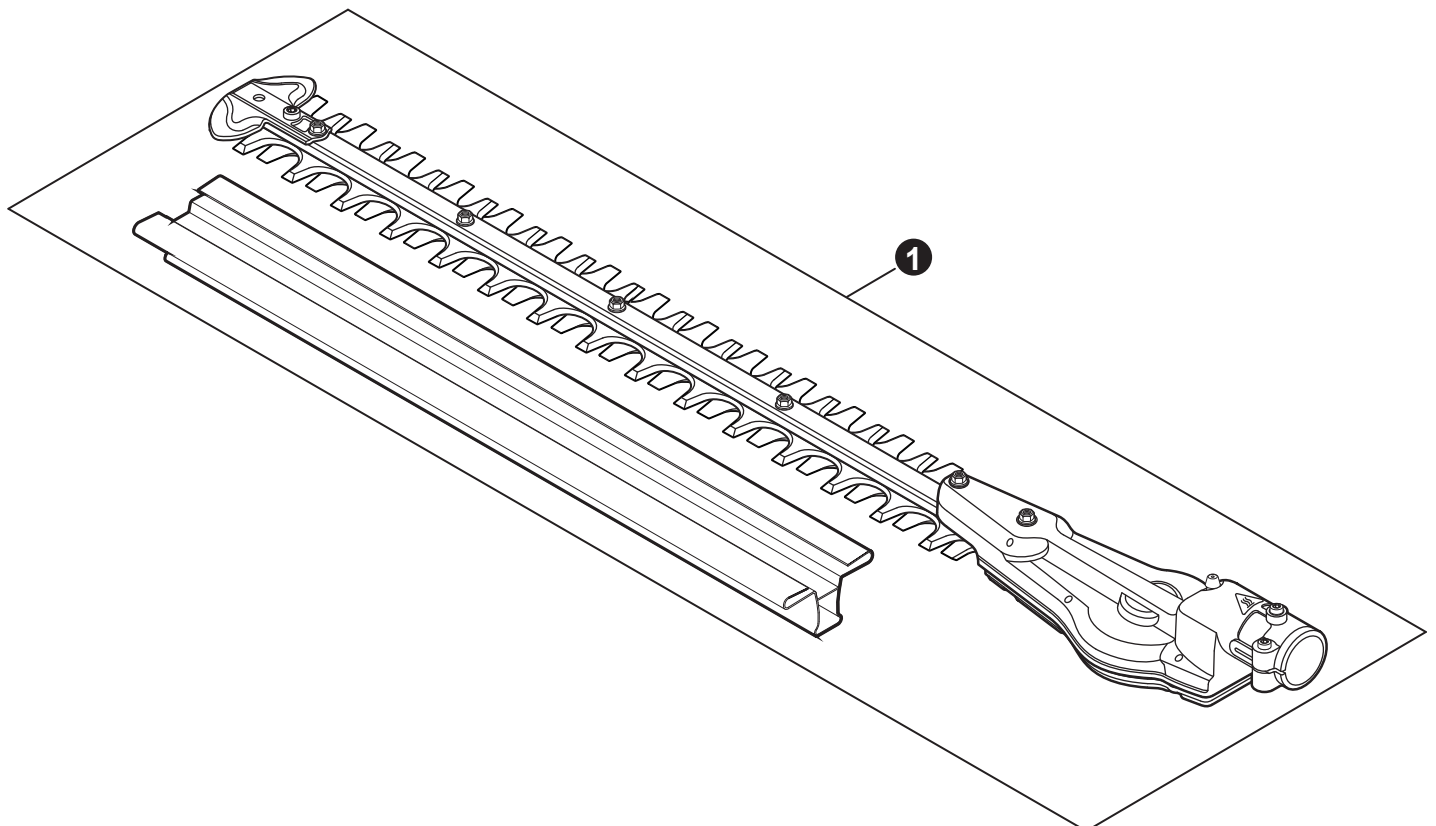

NO.	PART NUMBER	QTY.	DESCRIPTION	NOM DE LA PIÈCE
1	X041000610	1	CUTTER ASSY, 20"	LAME COMPLET 50 CM
2	9210805000	3	+NUT, FLANGE M5	+ÉCROU À BRIDE M5
3	X425001030	1	+SUPPORT, CUTTER 20"	+SUPPORT DE LAME 50 CM
4	X425001040	1	+PLATE, CUTTER 20"	+PLAQUE DE LAME 50 CM
5	X411001360	2	+CUTTER, 20"	+LAME 50 CM
6	V353000250	6	+GUIDE, BLADE 5	+GUIDE DE LAME 5
7	V150004330	1	+PLATE, EYE	+PLAQUE
8	V805000180	2	+BOLT, TORX 5x30	+BOULON TORX 5x30
9	V303000290	4	+WASHER	+RONDELLE
10	V805000160	3	+BOLT, TORX 5x20	+BOULON TORX 5x20
11	V805000170	1	+BOLT, TORX 5x25	+BOULON TORX 5x25
12	X495000800	1	SCABBARD - BLACK	FOURREAU - NOIR
13	E278000311	1	GUARD, TIP	GARDE ANTI REBOND
14	9210805000	3	NUT, FLANGE M5	ÉCROU À BRIDE M5
15	V805000120	1	BOLT, TORX 5x8	BOULON TORX 5x8
16	90203	1	BLADE KIT, ADJUSTABLE	KIT DE LAME AJUSTABLE

Trimmer Head Kit
Tête de coupe complet

NO.	PART NUMBER	QTY.	DESCRIPTION	NOM DE LA PIÈCE
1	9001032	1	CUTTING HEAD KIT	TÊTE DE COUPE COMPLET