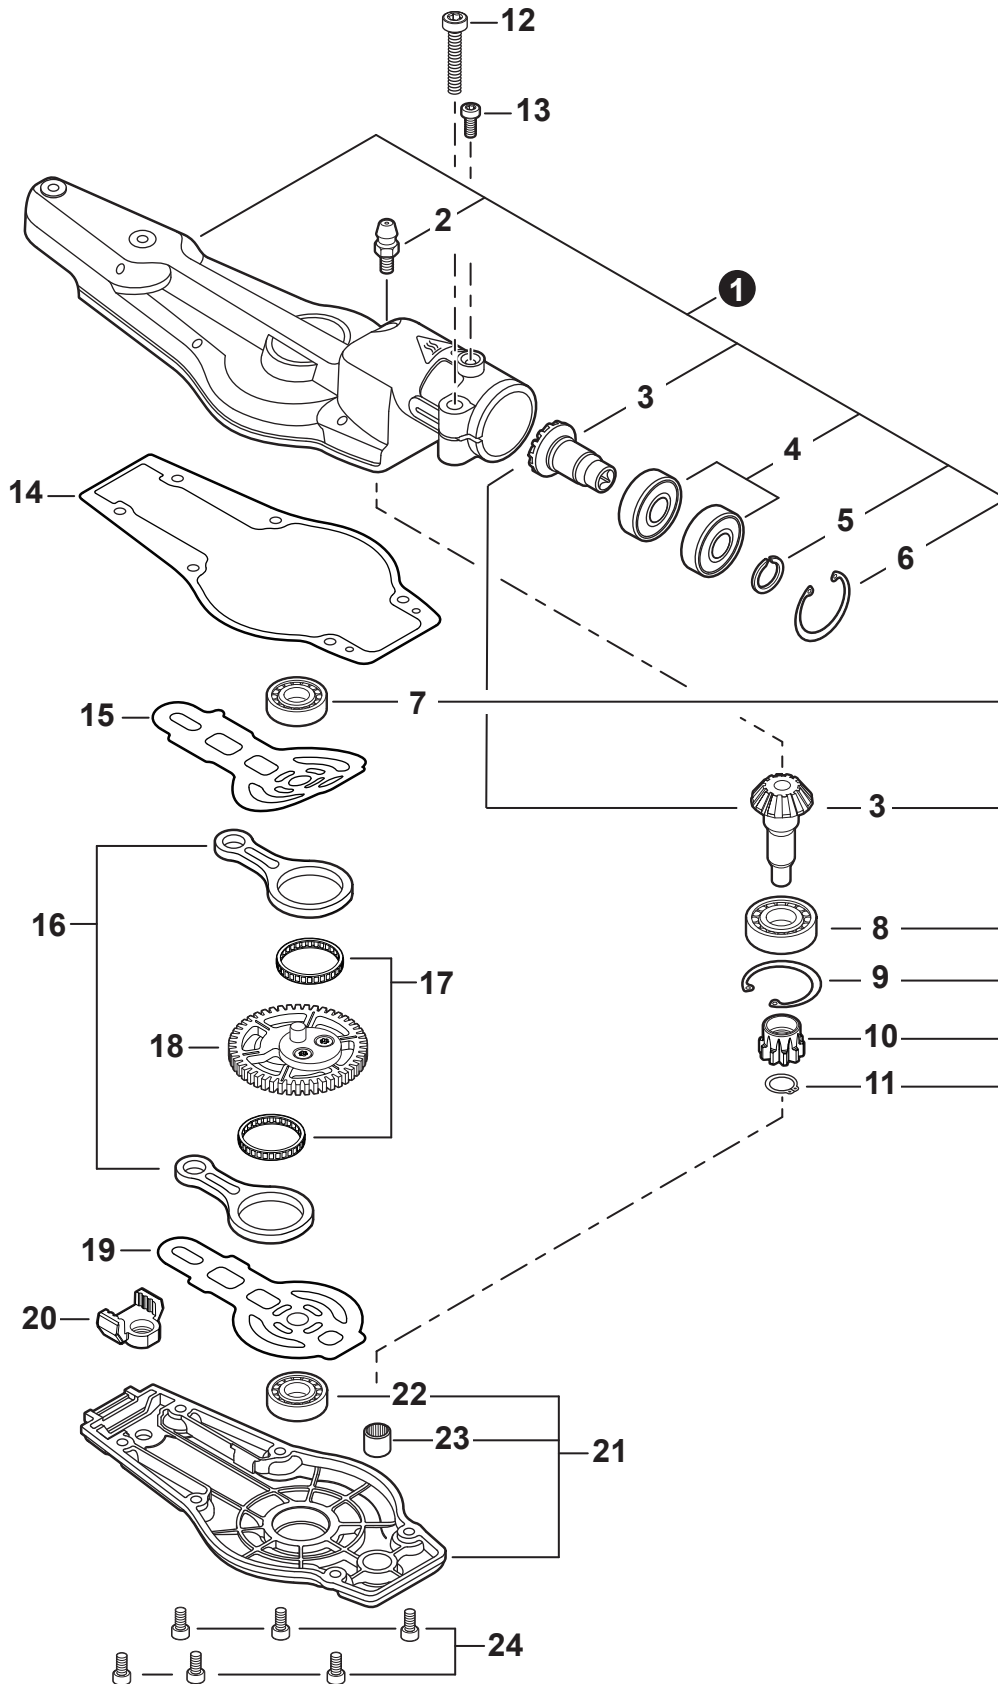

NO.	PART NUMBER	QTY.	DESCRIPTION	NOM DE LA PIÈCE
1	P100002211	1	GEAR CASE ASSY	BOÎTIER D'ENGRENAGE COMPLET
2	V187000080	1	+FITTING, GREASE	+EMBOÛT DE GRAISSAGE
3	P021054200	1	+GEAR SET, BEVEL	+ENSEMBLE DE ENGRENAGE CONIQUE
4	90085706901	2	+BEARING, BALL 6901	+ROULEMENT À BILLES 6901
5	90070600012	1	+RING, SNAP 12	+ANNEAU ÉLASTIQUE 12
6	90070200024	1	+RING, SNAP 24	+ANNEAU ÉLASTIQUE 24
7	90080000608	1	+BEARING, BALL 608	+ROULEMENT À BILLES 608
8	90080036001	1	+BEARING, BALL 6001	+ROULEMENT À BILLES 6001
9	90070200028	1	+RING, SNAP 28	+ANNEAU ÉLASTIQUE 28
10	V650000730	1	+GEAR, SPUR	+ENGRENAGE CYLINDRIQUE
11	90070100008	1	+RING, RETAINING 8	+ANNEAU DE RETENUE 8
12	V805000170	1	BOLT, TORX 5x25	BOULON TORX 5x25
13	V805000130	1	BOLT, TORX 5x10	BOULON TORX 5x10
14	V110000200	1	GASKET, GEAR CASE	JOINT DE BOÎTIER D'ENGRENAGE
15	V150004320	1	PLATE, WEAR	PLAQUE
16	C532000530	2	ROD, CONNECTING	BIELLE
17	V572000000	2	BEARING, NEEDLE 30	ROULEMENT À AIGUILLES 30
18	V060000130	1	GEAR, SPUR	ENGRENAGE CYLINDRIQUE
19	V150004310	1	PLATE, WEAR	PLAQUE
20	V541000620	1	SEAL	JOINT
21	P100003631	1	COVER ASSY, GEAR CASE	COUVERCLE BOÎTIER D'ENGRENAGE COMPLET
22	90080000608	1	+BEARING, BALL 608	+ROULEMENT À BILLES 608
23	V551000000	1	+BEARING, NEEDLE	+ROULEMENT À AIGUILLES
24	V804000050	6	BOLT, TORX 4x12	BOULON TORX 4x12