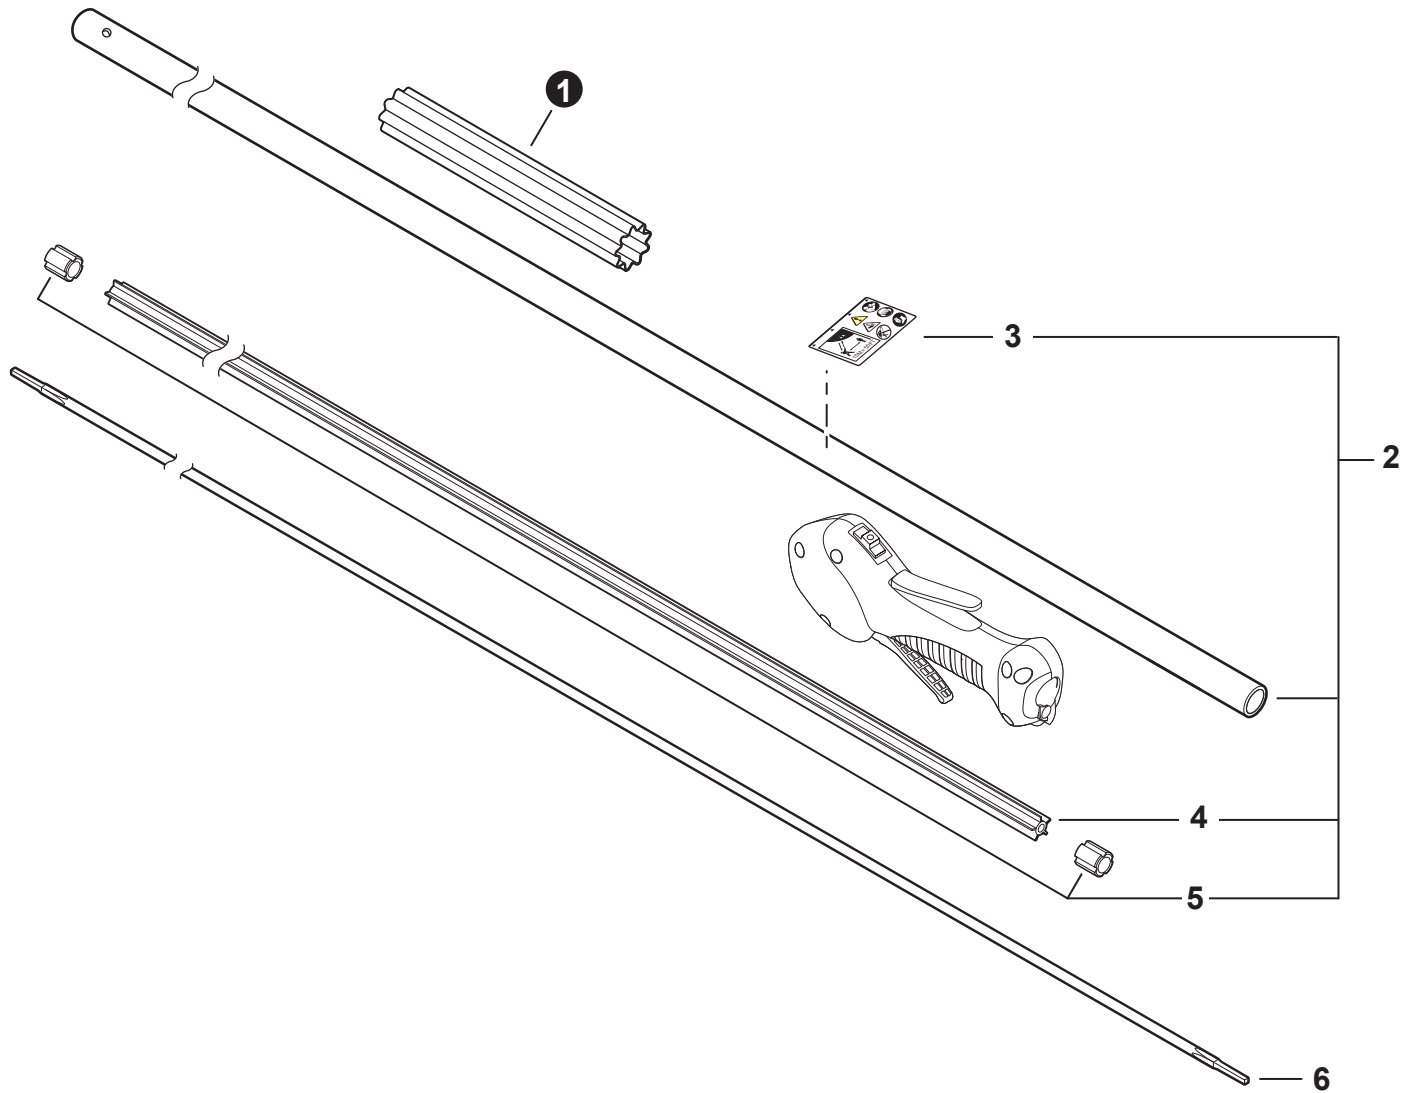

NO.	PART NUMBER	QTY.	DESCRIPTION	NOM DE LA PIÈCE
1	C427000060	1	STOPPER, HANDLE	RETENUE DE POIGNÉE
2	C050003120	1	MAIN PIPE ASSY	TUBE DE TRANSMISSION COMPLET
3	X505011540	1	+LABEL - CAUTION ISO	+ÉTIQUETTE D'AVERTISSEMENT ISO
4	C507000080	1	+LINER - FLEXIBLE	+COUSSINET FLEXIBLE
5	61024644730	2	+STOPPER	+ARRÊT
6	C506000700	1	DRIVESHAFT - FLEXIBLE	ARBRE DE TRANSMISSION - FLEXIBLE