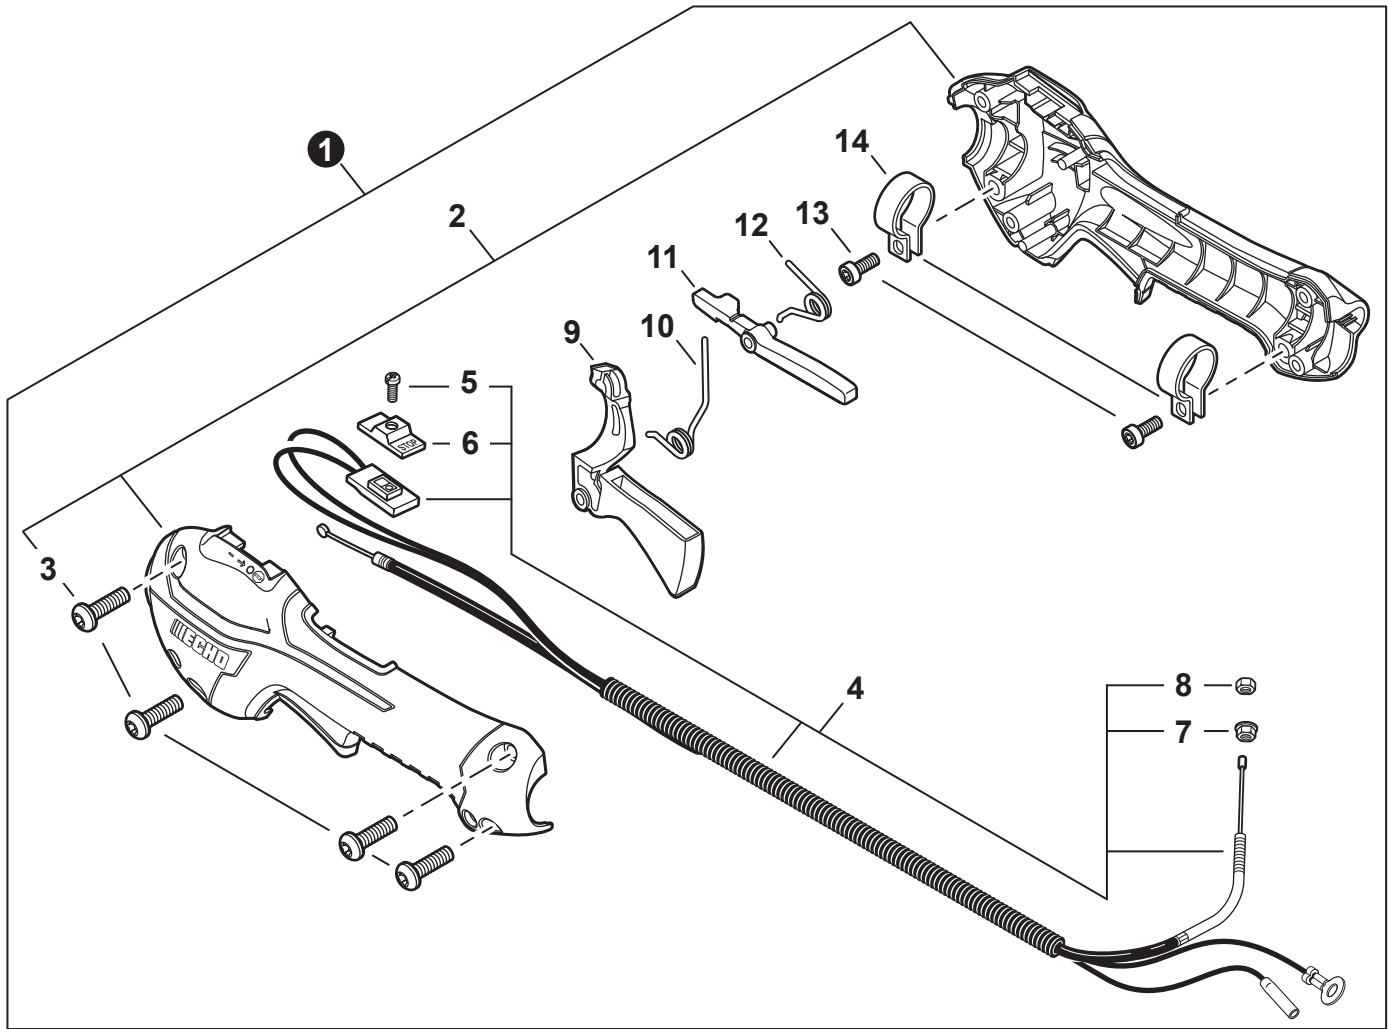

NO.	PART NUMBER	QTY.	DESCRIPTION	NOM DE LA PIÈCE
1	P021056110	1	CONTROL HANDLE ASSY	ASSEMBLAGE DE POIGNÉE DE COMMANDE
2	P021044371	1	+CONTROL HANDLE KIT	+KIT DE POIGNÉE DE COMMANDE
3	V805000000	4	++BOLT, TORX 5x16	++BOULON TORX 5x16
4	P021055810	1	+CABLE ASSY, CONTROL	+CABLE DE COMMANDE COMPLET
5	9154503010	1	++SCREW 3x10	++VIS 3x10
6	A444000020	1	++KNOB, SWITCH - ORANGE	++BOUTON DU INTERRUPTEUR - ORANGE
7	90051800006	1	++NUT, FLANGE M6	++ÉCROU À BRIDE M6
8	90050200006	1	++NUT M6	++ÉCROU M6
9	C453000482	1	+TRIGGER, THROTTLE	+GÂCHETTE D'ACCÉLÉRATEUR
10	V452001520	1	+SPRING, TORSION	+RESSORT DE TORSION
11	C460000441	1	+LEVER, THROTTLE LOCKOUT	+LEVIER GÂCHETTE DE SÉCURITÉ
12	V452001510	1	+SPRING, TORSION	+RESSORT DE TORSION
13	V805000150	2	+BOLT, TORX 5x16	+BOULON TORX 5x16
14	V495003020	2	+CLAMP	+COLLIER