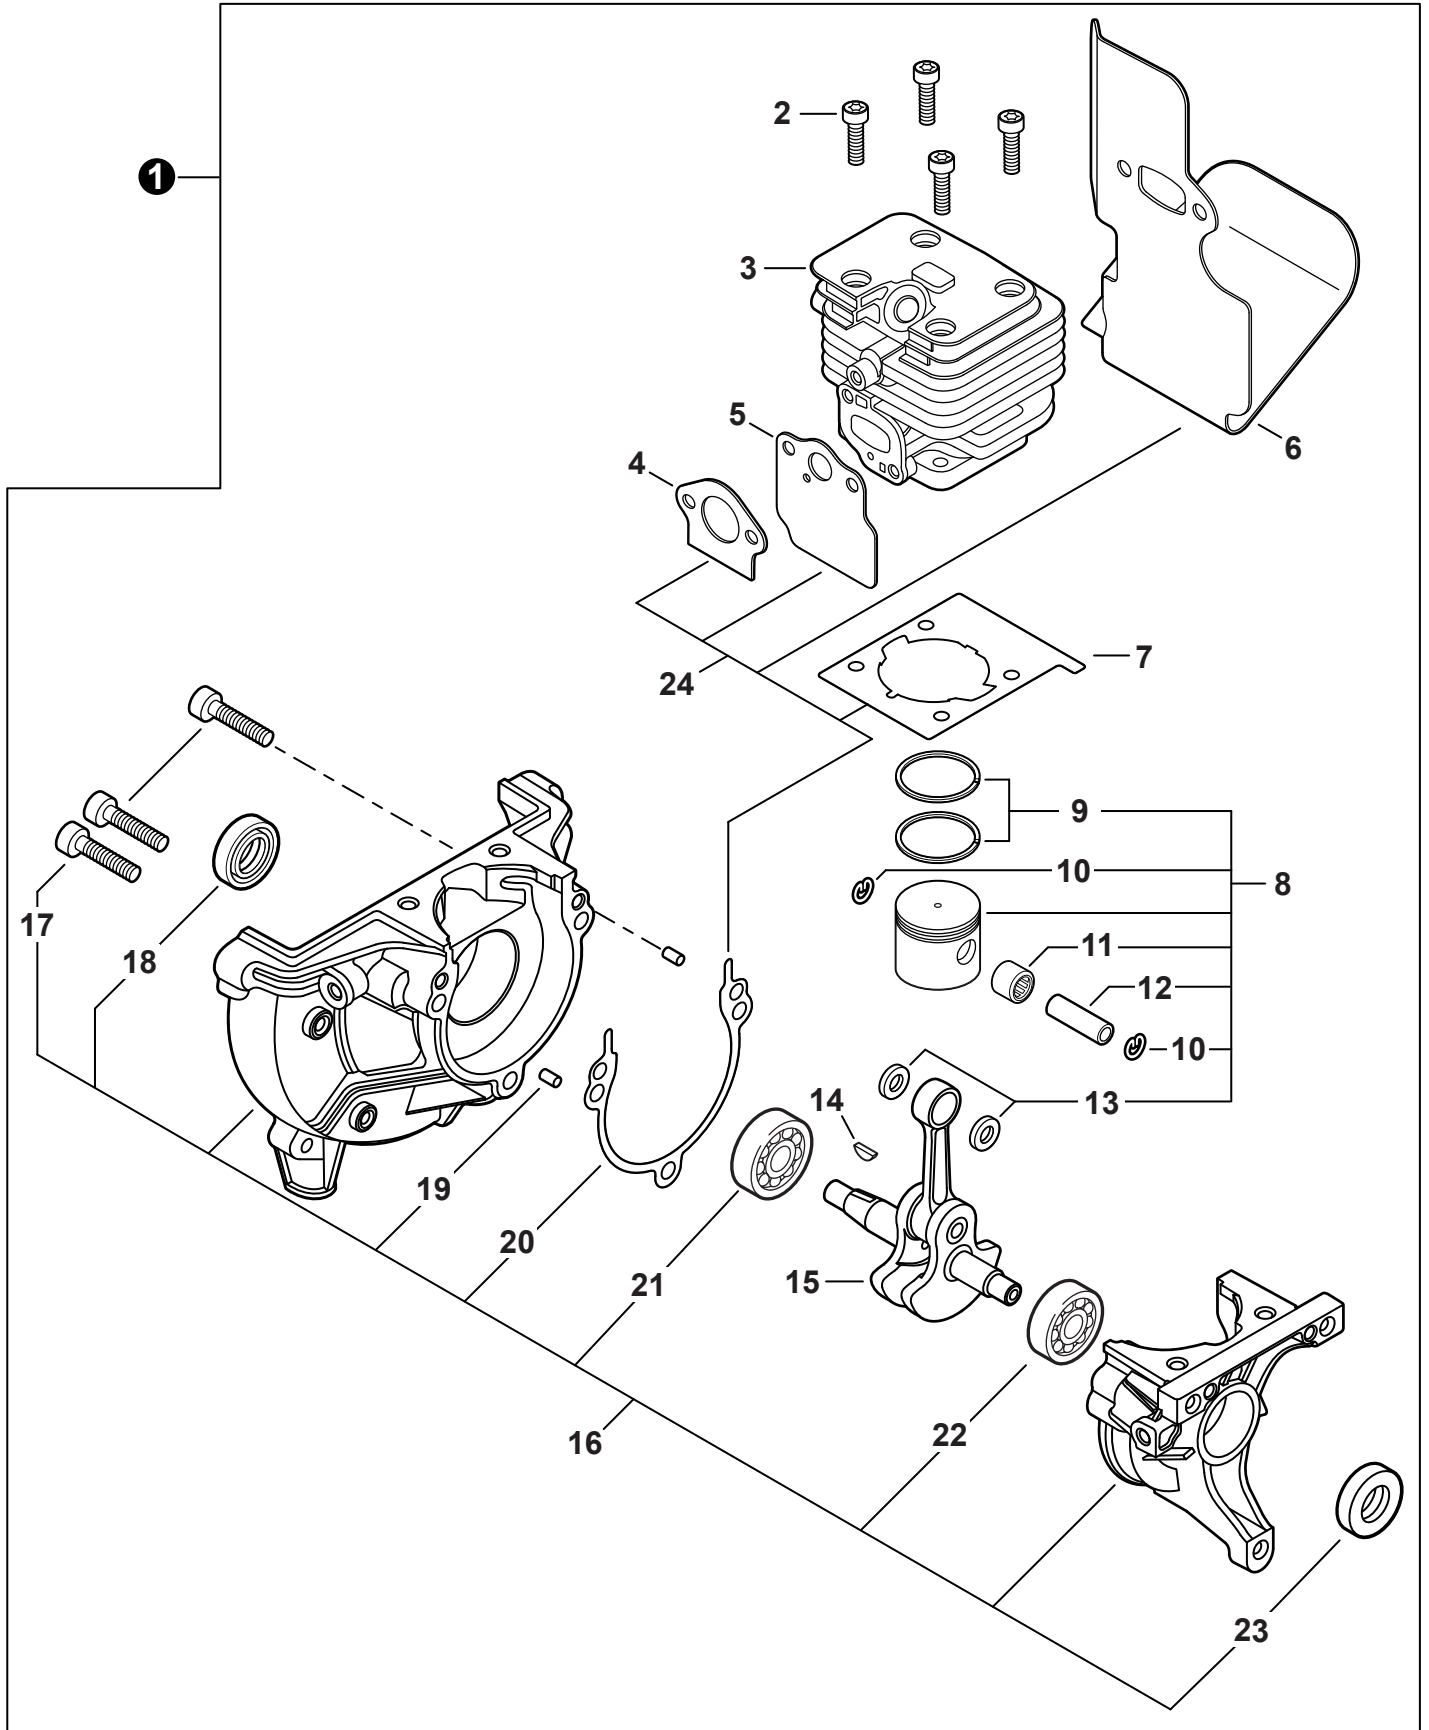

NO.	PART NUMBER	QTY.	DESCRIPTION	NOM DE LA PIÈCE
1	A320001201	1	COVER, MUFFLER	COUVERCLE DU SILENCIEUX
2	A160003281	1	COVER, ENGINE	COUVERCLE DE MOTEUR
3	V835000010	4	BOLT, TORX 5x12	BOULON TORX 5x12

NO.	PART NUMBER	QTY.	DESCRIPTION	NOM DE LA PIÈCE
1	SB1118	1	SHORT BLOCK	MOTEUR COMPLET
2	V805000210	4	+BOLT, TORX 5x20	+BOULON TORX 5x20
3	A130002330	1	+CYLINDER	+CYLINDRE
4	V103001900	1	+GASKET, INTAKE	+JOINT D'ADMISSION
5	V103001890	1	+HEAT SHIELD, INTAKE	+BOUCLIER THERMIQUE ADMISSION
6	V104002310	1	+HEAT SHIELD, EXHAUST	+BOUCLIER THERMIQUE ÉCHAPPEMENT
7	V100000840	1	+GASKET, CYLINDER	+JOINT CYLINDRE
8	P021050840	1	+PISTON KIT	+KIT DE PISTON
9	A101000010	2	++RING, PISTON	++SEGMENT DE PISTON
10	10001503931	2	++RING, SNAP	++ANNEAU ÉLASTIQUE
11	V554000020	1	++BEARING, NEEDLE 9	++ROULEMENT À AIGUILLES 9
12	10001335430	1	++PIN, PISTON	++AXE DE PISTON
13	10001453630	2	++WASHER, THRUST	++RONDELLE DE BUTÉE
14	10014212330	1	+KEY, WOODRUFF	+CLAVETTE-DISQUE
15	A011001660	1	+CRANKSHAFT ASSY	+VILEBREQUIN COMPLET
16	P100014630	1	+CRANKCASE KIT	+KIT DE CARTER DE MOTEUR
17	V805000220	3	++BOLT, TORX 5x25	++BOULON TORX 5x25
18	10021242031	1	++SEAL, OIL 12	++JOINT D'HUILE 12
19	90033040080	2	++PIN, LOCATING 4x8	++GOUPILLE DE POSITIONNEMENT 4x8
20	V102000300	1	++GASKET, CRANKCASE	++JOINT CARTER DE MOTEUR
21	9409536001	1	++BEARING, BALL	++ROULEMENT À BILLES
22	9409536000	1	++BEARING, BALL	++ROULEMENT À BILLES
23	V503000040	1	++SEAL, OIL 10	++JOINT D'HUILE 10
24	P021051540	1	GASKET KIT: ENGINE, INTAKE, EXHAUST	KIT DE JOINTS - MOTEUR, ADMISSION, ÉCHAPPEMENT