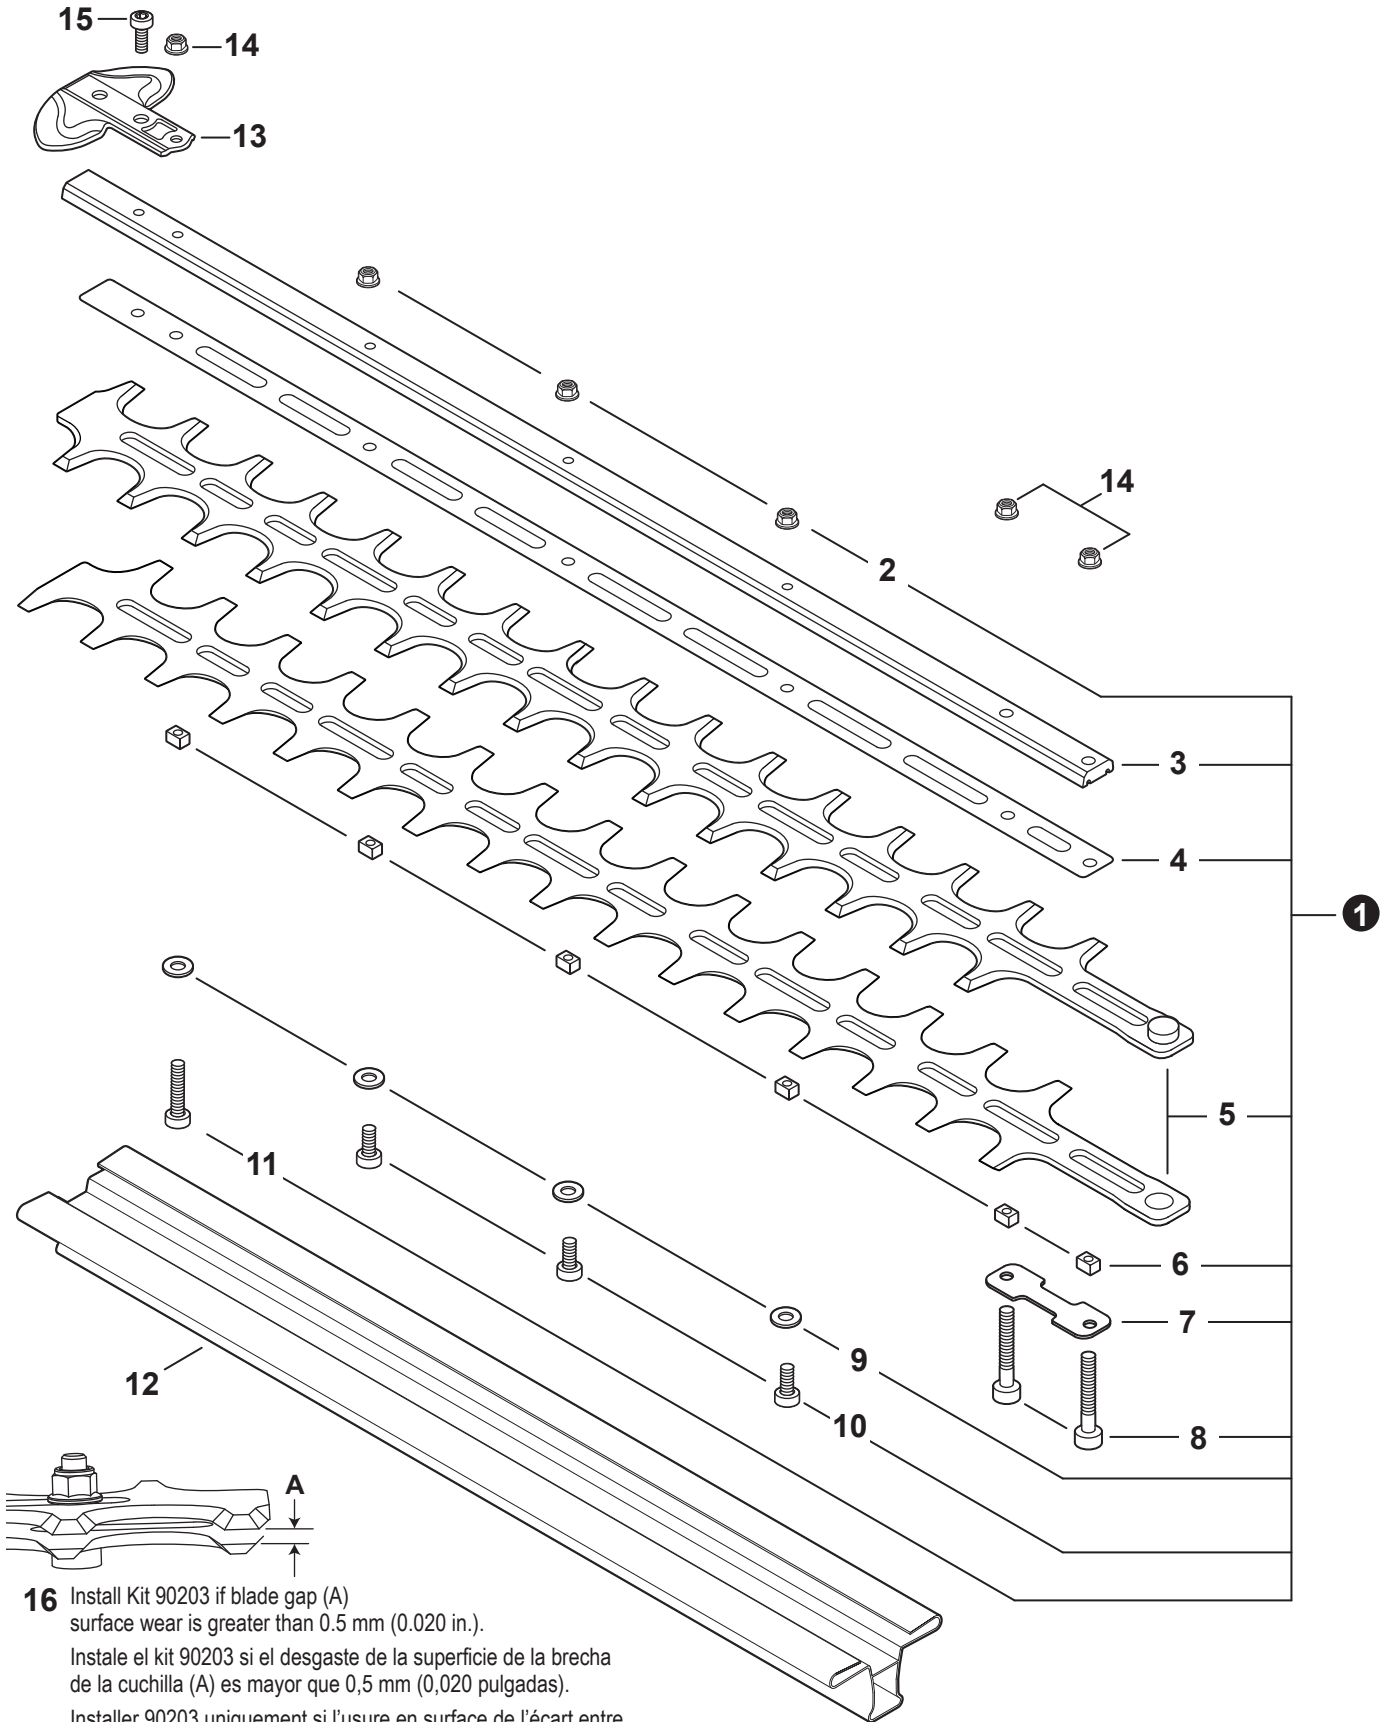

16 Install Kit 90203 if blade gap (A) surface wear is greater than 0.5 mm (0.020 in.).
Instale el kit 90203 si el desgaste de la superficie de la brecha de la cuchilla (A) es mayor que 0,5 mm (0,020 pulgadas).
Installer 90203 uniquement si l'usure en surface de l'écart entre les lames (A) est supérieure à 0,5 mm (0,020 po).