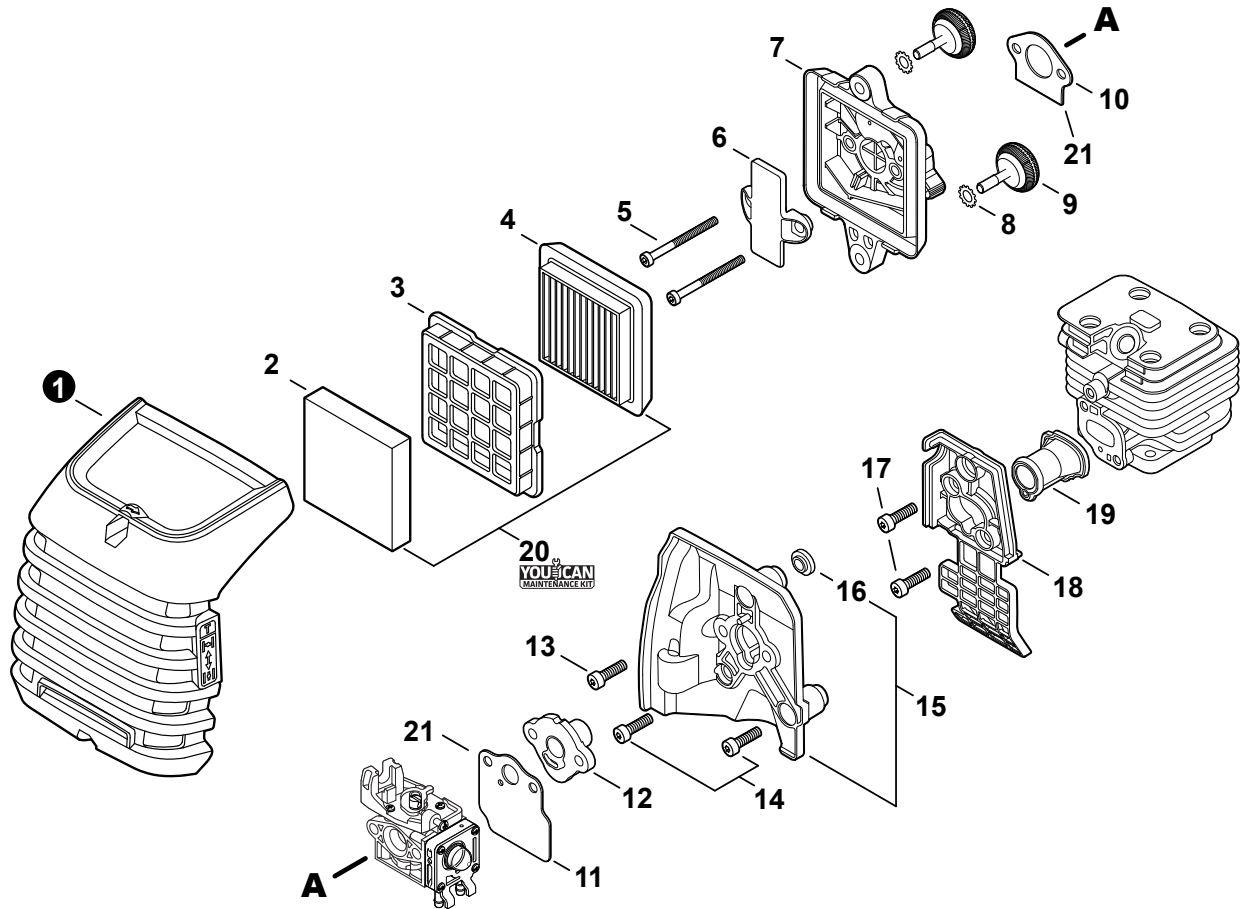

NO.	PART NUMBER	QTY.	DESCRIPTION	NOM DE LA PIÈCE
1	A232001891	1	COVER, AIR FILTER	COUVERCLE DU FILTRE D'AIR
2	A226002040	1	PRE-FILTER, FOAM	PRÉ-FILTRE EN MOUSSE
3	A227000050	1	RETAINER, PRE-FILTER	ATTACHE, PRÉ-FILTRE
4	A226002030	1	FILTER, AIR	FILTRE D'AIR
5	V805000430	2	BOLT, TORX 5x60	BOULON TORX 5x60
6	A244000360	1	PLATE, PREVENT	PLAQUE, PRÉVENTION
7	P021050880	1	CASE, AIR FILTER	BOÎTIER DE FILTRE D'AIR
8	V340000210	2	WASHER, LOCK	RONDELLE FREIN
9	V299000640	2	THUMBSCREW	VIS À SERRAGE À MAIN
10	V103001900	1	GASKET, INTAKE	JOINT D'ADMISSION
11	V103001890	1	HEAT SHIELD, INTAKE	BOUCLIER THERMIQUE ADMISSION
12	A209001000	1	BOOT, INSULATOR PLATE	BOTTE, PLAQUE ISOLANTE
13	V855000000	1	BOLT, TORX 5x20	BOULON TORX 5x20
14	V805000150	2	BOLT, TORX 5x16	BOULON TORX 5x16
15	A209001010	1	PLATE, INSULATOR	PLAQUE ISOLANTE
16	V353000020	1	+COLLAR 5	+COLLET 5
17	V253001020	2	SCREW 5x16	VIS 5x16
18	A206000040	1	HOLDER, BELLOWS	SUPPORT DE SOUFFLET
19	A202000300	1	BELLOWS, INTAKE	SOUFFLET D'ADMISSION
20	90181Y	1	TUNE-UP KIT - YOUCAN™	TROUSSE DE MISE AU POINT - YOUCAN™
21	P021051540	1	GASKET KIT: ENGINE, INTAKE, EXHAUST	KIT DE JOINTS - MOTEUR, ADMISSION, ÉCHAPPEMENT