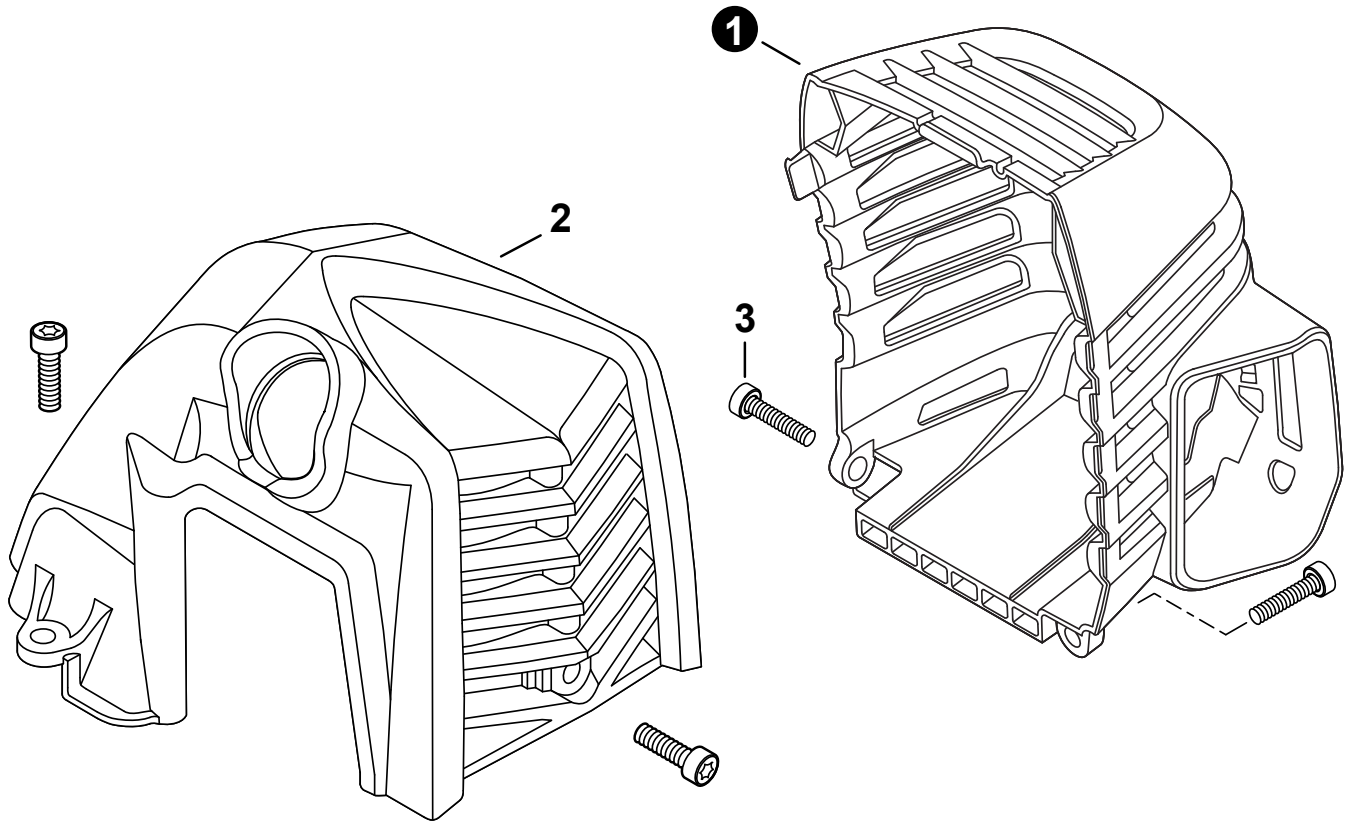

**SHC-2620**  
**Shafted Hedge Trimmer**  
SHC-2620 Taille-Haie

**25.4 cc**

**SERIAL NUMBER**  
NUMÉRO DE SÉRIE

**U98815001001 - U98815999999**

**ECHO Incorporated**  
400 Oakwood Road, Lake Zurich, Illinois 60047  
[WWW.ECHO-USA.COM](http://WWW.ECHO-USA.COM)

NO.	PART NUMBER	QTY.	DESCRIPTION	NOM DE LA PIÈCE
1	A320001201	1	COVER, MUFFLER	COUVERCLE DU SILENCIEUX
2	A160003281	1	COVER, ENGINE	COUVERCLE DE MOTEUR
3	V835000010	4	BOLT, TORX 5x12	BOULON TORX 5x12

NO.	PART NUMBER	QTY.	DESCRIPTION	NOM DE LA PIÈCE
1	SB1118	1	SHORT BLOCK	MOTEUR COMPLET
2	V805000210	4	+BOLT, TORX 5x20	+BOULON TORX 5x20
3	A130002330	1	+CYLINDER	+CYLINDRE
4	V103001900	1	+GASKET, INTAKE	+JOINT D'ADMISSION
5	V103001890	1	+HEAT SHIELD, INTAKE	+BOUCLIER THERMIQUE ADMISSION
6	V104002310	1	+HEAT SHIELD, EXHAUST	+BOUCLIER THERMIQUE ÉCHAPPEMENT
7	V100000840	1	+GASKET, CYLINDER	+JOINT CYLINDRE
8	P021050840	1	+PISTON KIT	+KIT DE PISTON
9	A101000010	2	++RING, PISTON	++SEGMENT DE PISTON
10	10001503931	2	++RING, SNAP	++ANNEAU ÉLASTIQUE
11	V554000020	1	++BEARING, NEEDLE 9	++ROULEMENT À AIGUILLES 9
12	10001335430	1	++PIN, PISTON	++AXE DE PISTON
13	10001453630	2	++WASHER, THRUST	++RONDELLE DE BUTÉE
14	10014212330	1	+KEY, WOODRUFF	+CLAVETTE-DISQUE
15	A011001660	1	+CRANKSHAFT ASSY	+VILEBREQUIN COMPLET
16	P100014630	1	+CRANKCASE KIT	+KIT DE CARTER DE MOTEUR
17	V805000220	3	++BOLT, TORX 5x25	++BOULON TORX 5x25
18	10021242031	1	++SEAL, OIL 12	++JOINT D'HUILE 12
19	90033040080	2	++PIN, LOCATING 4x8	++GOUPILLE DE POSITIONNEMENT 4x8
20	V102000300	1	++GASKET, CRANKCASE	++JOINT CARTER DE MOTEUR
21	9409536001	1	++BEARING, BALL	++ROULEMENT À BILLES
22	9409536000	1	++BEARING, BALL	++ROULEMENT À BILLES
23	V503000040	1	++SEAL, OIL 10	++JOINT D'HUILE 10
24	P021051540	1	GASKET KIT: ENGINE, INTAKE, EXHAUST	KIT DE JOINTS - MOTEUR, ADMISSION, ÉCHAPPEMENT