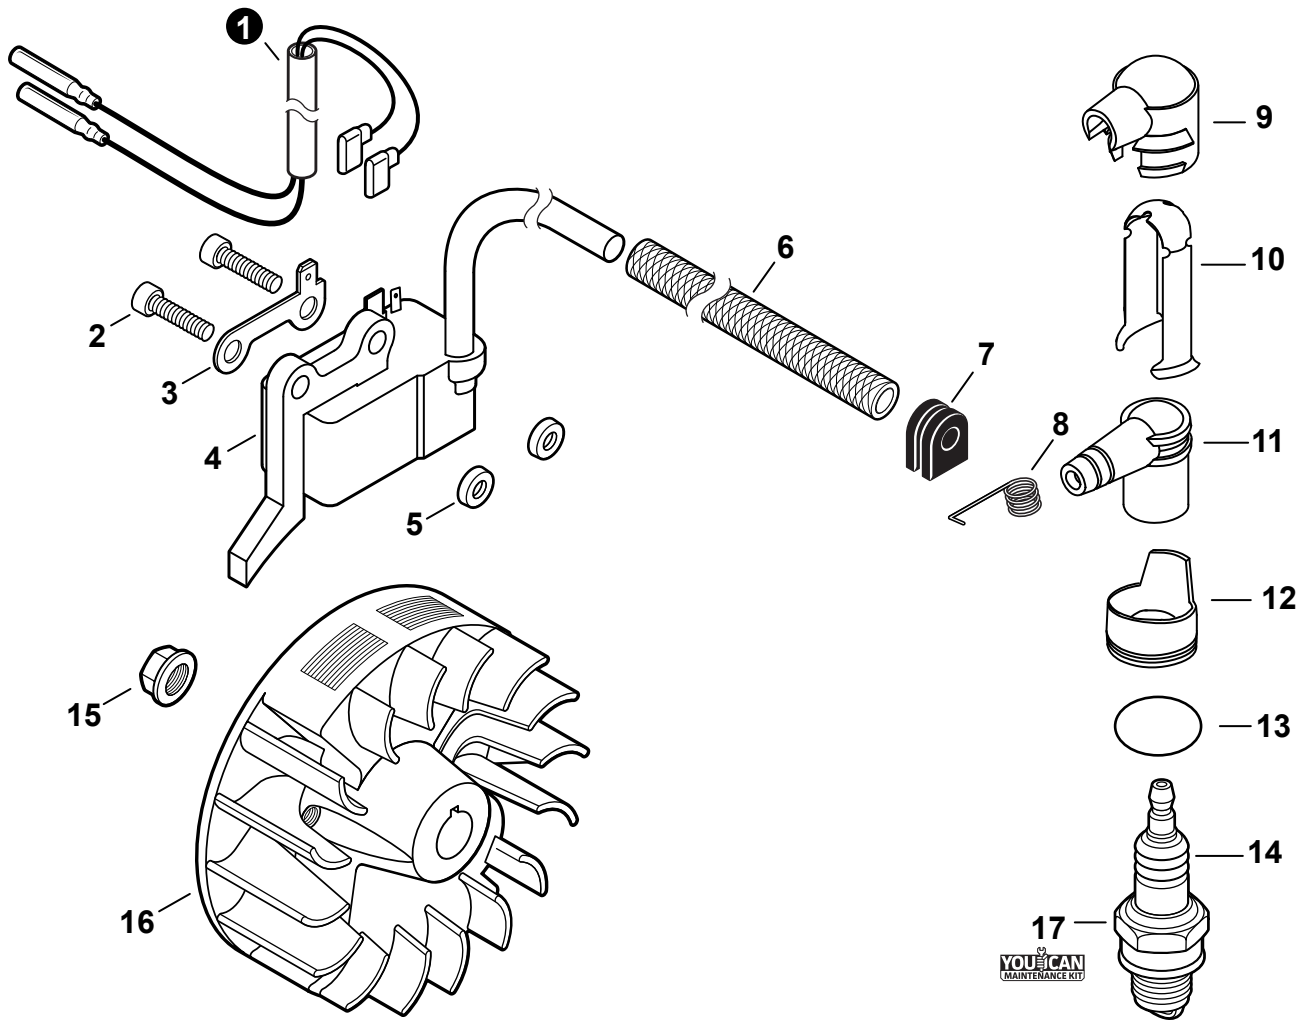

NO.	PART NUMBER	QTY.	DESCRIPTION	NOM DE LA PIÈCE
1	V485002881	1	LEAD SET - IGNITION	ENSEMBLE DE FIL D'ALLUMAGE
2	V805000210	2	BOLT, TORX 5x20	BOULON TORX 5x20
3	C152001030	1	CONNECTOR	CONNEXION
4	A411002270	1	COIL, IGNITION	BOBINE D'ALLUMAGE
5	V323000070	2	SPACER 5	ENTRETOISE 5
6	V475007540	1	TUBE, INSULATOR	TUYAU ISOLANTE
7	15611004920	1	GROMMET	OILLET
8	15901103432	1	TERMINAL, SPARK PLUG	BORNE DE BOUGIE D'ALLUMAGE
9	A429000110	1	COVER, CAP	COUVERCLE
10	V151000170	1	SHIELD, SPARK PLUG	DÉFLECTEUR DE BOUGIE D'ALLUMAGE
11	A427000090	1	CAP, SPARK PLUG	PROTECTEUR DE BOUGIE D'ALLUMAGE
12	J473000120	1	PIECE, COVER	COUVRE-PIÈCE
13	90072000022	1	O-RING 22	JOINT TORIQUE 22
14	A425000060	1	SPARK PLUG - CMR7H	BOUGIE D'ALLUMAGE - CMR7H
15	90051500008	1	NUT, FLANGE M8	ÉCROU
16	A409001320	1	FLYWHEEL	VOLANT
17	90181Y	1	TUNE-UP KIT - YOUCAN™	TROUSSE DE MISE AU POINT - YOUCAN™