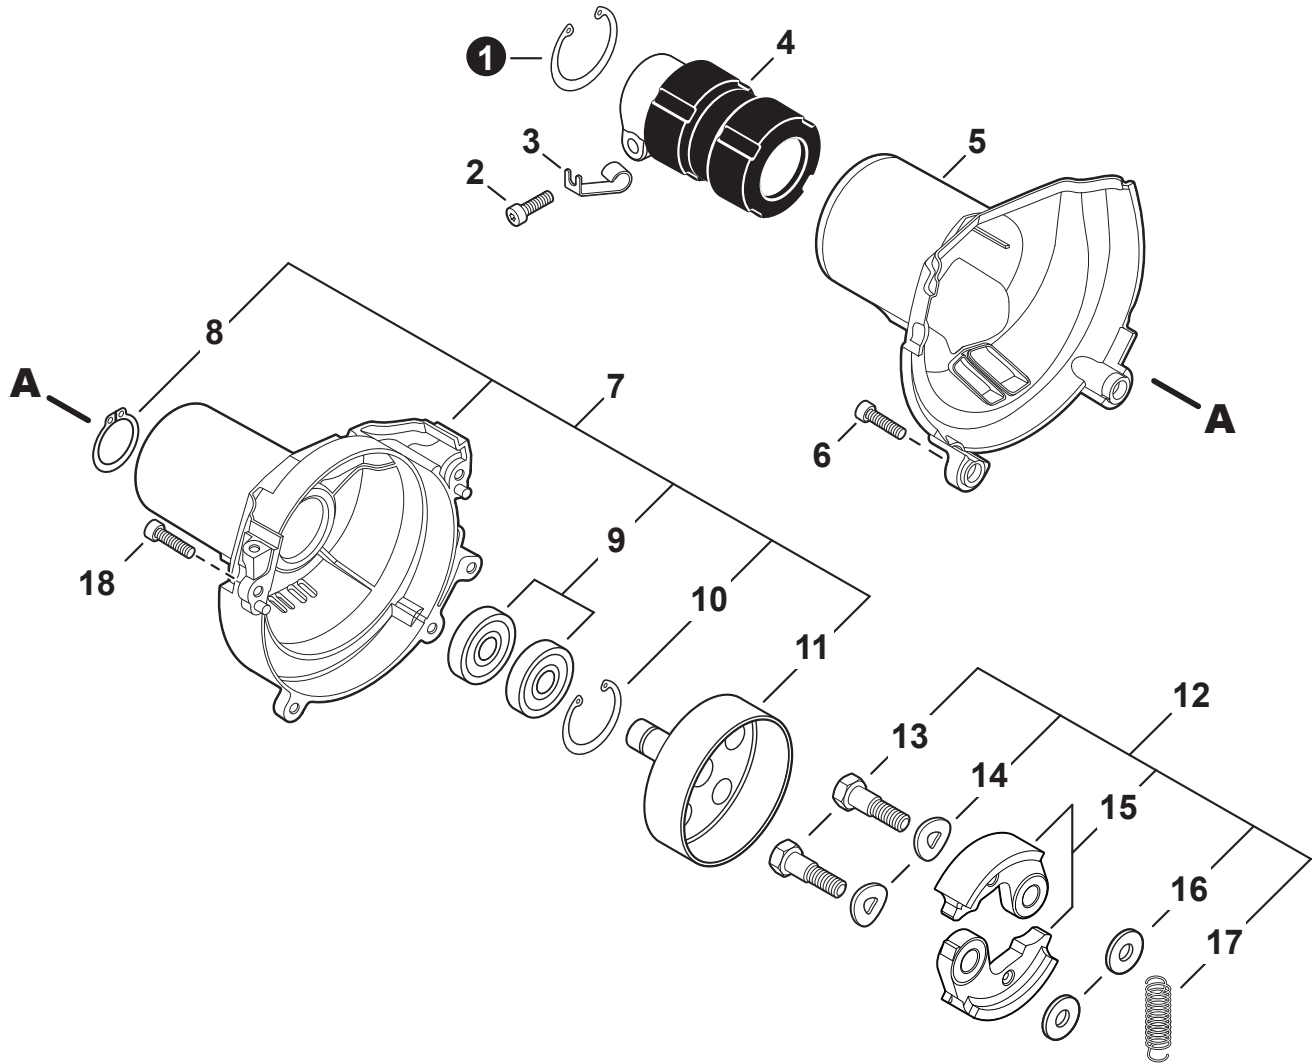

NO.	PART NUMBER	QTY.	DESCRIPTION	NOM DE LA PIÈCE
1	90070200042	1	RING, SNAP 42	ANNEAU ÉLASTIQUE 42
2	V805000170	1	BOLT, TORX 5x25	BOULON TORX 5x25
3	V490001520	1	CLIP, CABLE	SUPPORT DE CÂBLE
4	A575000110	1	HOLDER, MAIN PIPE	ATTACHE - TUBE DE TRANSMISSION
5	A413000080	1	PROTECTOR, FAN COVER	PROTECTEUR, COUVRE-VENTILATEUR
6	V805000160	2	BOLT, TORX 5x20	BOULON TORX 5x20
7	P021054130	1	COVER ASSY, FAN	ASSEMBLAGE COUVRE-VENTILATEUR
8	90070100012	1	+RING, SNAP 12	+ANNEAU ÉLASTIQUE 12
9	9406106001	2	+BEARING, BALL 6001	+ROULEMENT À BILLES 6001
10	90070200028	1	+RING, SNAP 28	+ANNEAU ÉLASTIQUE 28
11	A556001760	1	+DRUM, CLUTCH	+TAMBOUR D'EMBRAYAGE
12	P021050860	1	CLUTCH ASSY	BLOC D'EMBRAYAGE
13	17504656030	2	+BOLT, CLUTCH 8x7.9xM6	+BOULON D'EMBRAYAGE 8x7.9xM6
14	17504956030	2	+WASHER, SPRING 8.5x16x0.5	+RONDELLE ÉLASTIQUE 8.5x16x0.5
15	A553000190	2	+SHOE, CLUTCH	+SABOT D'EMBRAYAGE
16	17504805530	2	+WASHER 6.2x19x1.0	+RONDELLE 6.2x19x1.0
17	V451001390	1	+SPRING, CLUTCH	+RESSORT D'EMBRAYAGE
18	V805000150	2	BOLT, TORX 5x16	BOULON TORX 5x16