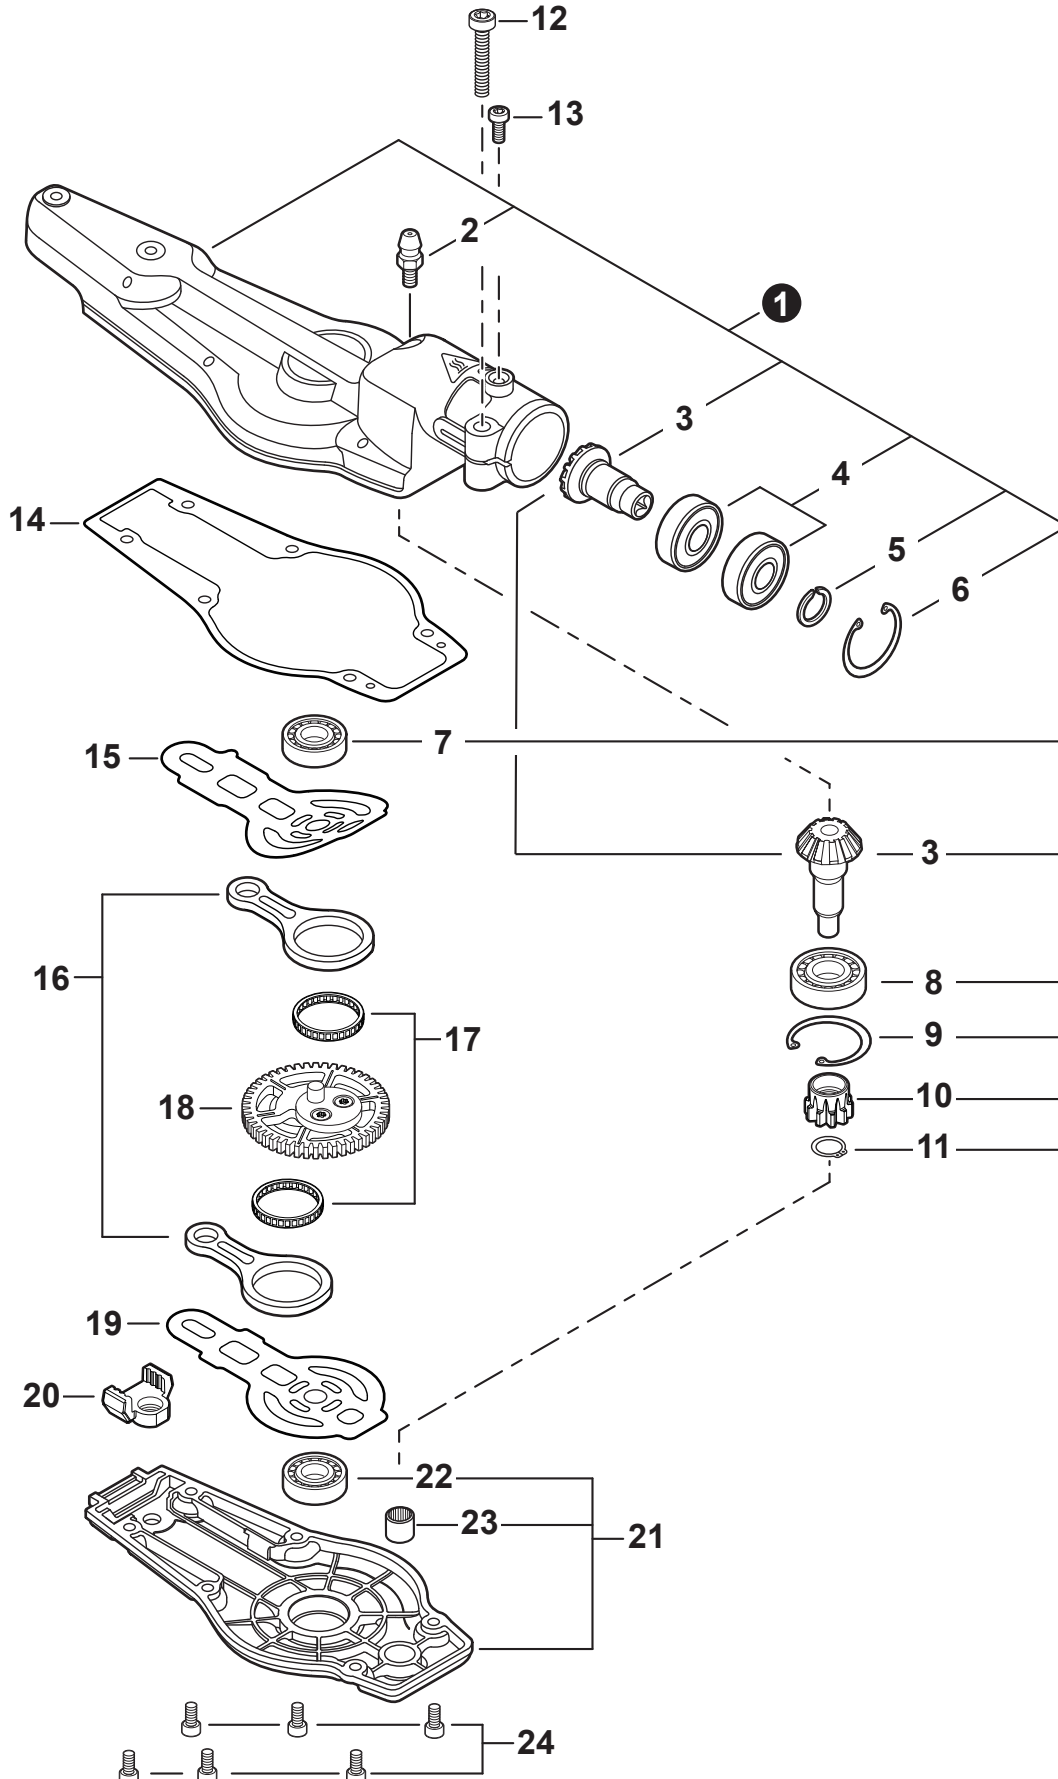

NO.	PART NUMBER	QTY.	DESCRIPTION	NOM DE LA PIÈCE
1	P100002211	1	GEAR CASE ASSY	BOÎTIER D'ENGRENAGE COMPLET
2	V187000080	1	+FITTING, GREASE	+EMBOU DE GRAISSAGE
3	P021054200	1	+GEAR SET, BEVEL	+ENSEMBLE DE ENGRENAGE CONIQUE
4	90085706901	2	+BEARING, BALL 6901	+ROULEMENT À BILLES 6901
5	90070600012	1	+RING, SNAP 12	+ANNEAU ÉLASTIQUE 12
6	90070200024	1	+RING, SNAP 24	+ANNEAU ÉLASTIQUE 24
7	90080000608	1	+BEARING, BALL 608	+ROULEMENT À BILLES 608
8	90080036001	1	+BEARING, BALL 6001	+ROULEMENT À BILLES 6001
9	90070200028	1	+RING, SNAP 28	+ANNEAU ÉLASTIQUE 28
10	V650000730	1	+GEAR, SPUR	+ENGRENAGE CYLINDRIQUE
11	90070100008	1	+RING, RETAINING 8	+ANNEAU DE RETENUE 8
12	V805000170	1	BOLT, TORX 5x25	BOULON TORX 5x25
13	V805000130	1	BOLT, TORX 5x10	BOULON TORX 5x10
14	V110000200	1	GASKET, GEAR CASE	JOINT DE BOÎTIER D'ENGRENAGE
15	V150004320	1	PLATE, WEAR	PLAQUE
16	C532000530	2	ROD, CONNECTING	BIELLE
17	V572000000	2	BEARING, NEEDLE 30	ROULEMENT À AIGUILLES 30
18	V060000130	1	GEAR, SPUR	ENGRENAGE CYLINDRIQUE
19	V150004310	1	PLATE, WEAR	PLAQUE
20	V541000620	1	SEAL	JOINT
21	P100003631	1	COVER ASSY, GEAR CASE	COUVERCLE BOÎTIER D'ENGRENAGE COMPLET
22	90080000608	1	+BEARING, BALL 608	+ROULEMENT À BILLES 608
23	V551000000	1	+BEARING, NEEDLE	+ROULEMENT À AIGUILLES
24	V804000050	6	BOLT, TORX 4x12	BOULON TORX 4x12