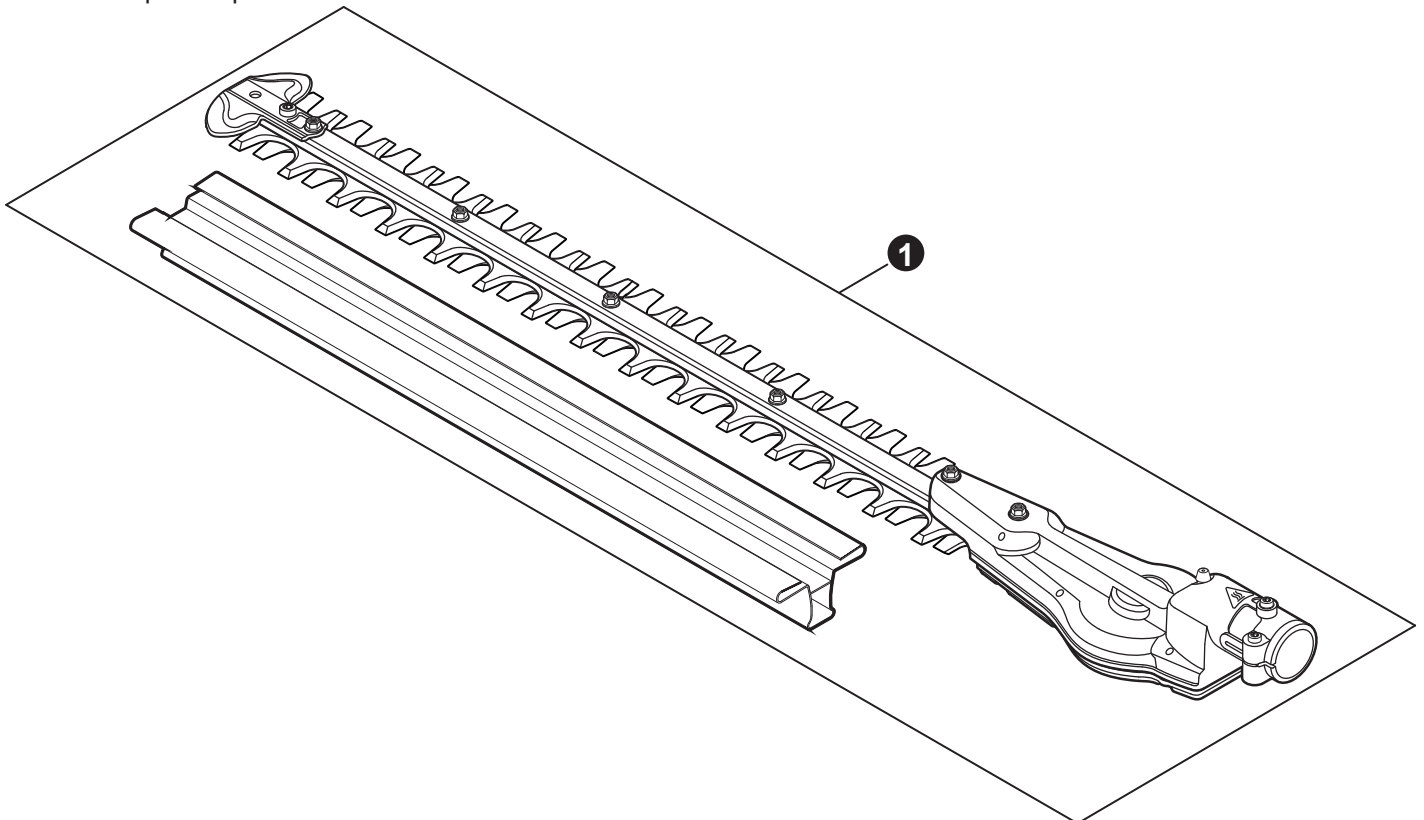

NO.	PART NUMBER	QTY.	DESCRIPTION	NOM DE LA PIÈCE
1	X041000610	1	CUTTER ASSY, 20"	LAME COMPLET 50 CM
2	9210805000	3	+NUT, FLANGE M5	+ÉCROU À BRIDE M5
3	X425001030	1	+SUPPORT, CUTTER 20"	+SUPPORT DE LAME 50 CM
4	X425001040	1	+PLATE, CUTTER 20"	+PLAQUE DE LAME 50 CM
5	X411001360	2	+CUTTER, 20"	+LAME 50 CM
6	V353000250	6	+GUIDE, BLADE 5	+GUIDE DE LAME 5
7	V150004330	1	+PLATE, EYE	+PLAQUE
8	V805000180	2	+BOLT, TORX 5x30	+BOULON TORX 5x30
9	V303000290	4	+WASHER	+RONDELLE
10	V805000160	3	+BOLT, TORX 5x20	+BOULON TORX 5x20
11	V805000170	1	+BOLT, TORX 5x25	+BOULON TORX 5x25
12	X495000800	1	SCABBARD - BLACK	FOURREAU - NOIR
13	E278000311	1	GUARD, TIP	GARDE ANTI REBOND
14	9210805000	3	NUT, FLANGE M5	ÉCROU À BRIDE M5
15	V805000120	1	BOLT, TORX 5x8	BOULON TORX 5x8
16	90203	1	BLADE KIT, ADJUSTABLE	KIT DE LAME AJUSTABLE

Cutting Head Kit

Tête de coupe complet

NO.	PART NUMBER	QTY.	DESCRIPTION	NOM DE LA PIÈCE
1	9001032	1	CUTTING HEAD KIT	TÊTE DE COUPE COMPLET