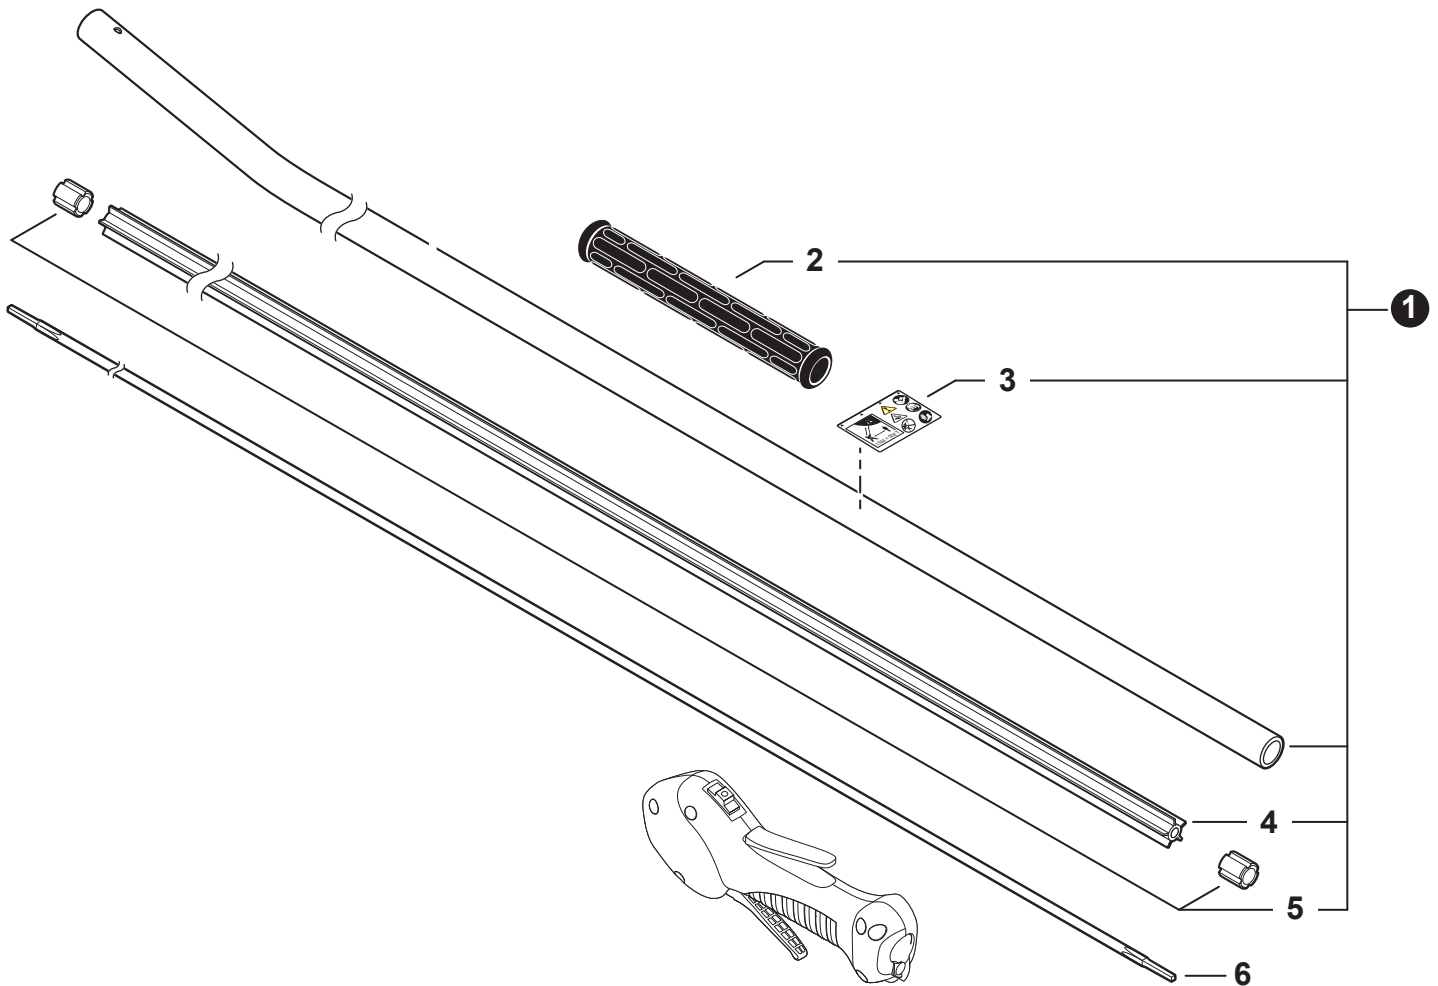

NO.	PART NUMBER	QTY.	DESCRIPTION	NOM DE LA PIÈCE
1	V485002881	1	LEAD SET - IGNITION	ENSEMBLE DE FIL D'ALLUMAGE
2	V805000210	2	BOLT, TORX 5x20	BOULON TORX 5x20
3	C152001030	1	CONNECTOR	CONNEXION
4	A411002270	1	COIL, IGNITION	BOBINE D'ALLUMAGE
5	V323000070	2	SPACER 5	ENTRETOISE 5
6	V475007540	1	TUBE, INSULATOR	TUYAU ISOLANTE
7	15611004920	1	GROMMET	OILLET
8	15901103432	1	TERMINAL, SPARK PLUG	BORNE DE BOUGIE D'ALLUMAGE
9	A429000110	1	COVER, CAP	COUVERCLE
10	V151000170	1	SHIELD, SPARK PLUG	DÉFLECTEUR DE BOUGIE D'ALLUMAGE
11	A427000090	1	CAP, SPARK PLUG	PROTECTEUR DE BOUGIE D'ALLUMAGE
12	J473000120	1	PIECE, COVER	COUVRE-PIÈCE
13	90072000022	1	O-RING 22	JOINT TORIQUE 22
14	A425000060	1	SPARK PLUG - CMR7H	BOUGIE D'ALLUMAGE - CMR7H
15	90051500008	1	NUT, FLANGE M8	ÉCROU
16	A409001320	1	FLYWHEEL	VOLANT
17	90181Y	1	TUNE-UP KIT - YOUCAN™	TROUSSE DE MISE AU POINT - YOUCAN™

NO.	PART NUMBER	QTY.	DESCRIPTION	NOM DE LA PIÈCE
1	90070200042	1	RING, SNAP 42	ANNEAU ÉLASTIQUE 42
2	V805000170	1	BOLT, TORX 5x25	BOULON TORX 5x25
3	V490001520	1	CLIP, CABLE	SUPPORT DE CÂBLE
4	A575000110	1	HOLDER, MAIN PIPE	ATTACHE - TUBE DE TRANSMISSION
5	A413000080	1	PROTECTOR, FAN COVER	PROTECTEUR, COUVRE-VENTILATEUR
6	V805000160	2	BOLT, TORX 5x20	BOULON TORX 5x20
7	<b>P021054130</b>	1	<b>COVER ASSY, FAN</b>	<b>ASSEMBLAGE COUVRE-VENTILATEUR</b>
8	90070100012	1	+RING, SNAP 12	+ANNEAU ÉLASTIQUE 12
9	9406106001	2	+BEARING, BALL 6001	+ROULEMENT À BILLES 6001
10	90070200028	1	+RING, SNAP 28	+ANNEAU ÉLASTIQUE 28
11	A556001760	1	+DRUM, CLUTCH	+TAMBOUR D'EMBRAYAGE
12	<b>P021050860</b>	1	<b>CLUTCH ASSY</b>	<b>BLOC D'EMBRAYAGE</b>
13	17504656030	2	+BOLT, CLUTCH 8x7.9xM6	+BOULON D'EMBRAYAGE 8x7.9xM6
14	17504956030	2	+WASHER, SPRING 8.5x16x0.5	+RONDELLE ÉLASTIQUE 8.5x16x0.5
15	A553000190	2	+SHOE, CLUTCH	+SABOT D'EMBRAYAGE
16	17504805530	2	+WASHER 6.2x19x1.0	+RONDELLE 6.2x19x1.0
17	V451001390	1	+SPRING, CLUTCH	+RESSORT D'EMBRAYAGE
18	V805000150	2	BOLT, TORX 5x16	BOULON TORX 5x16