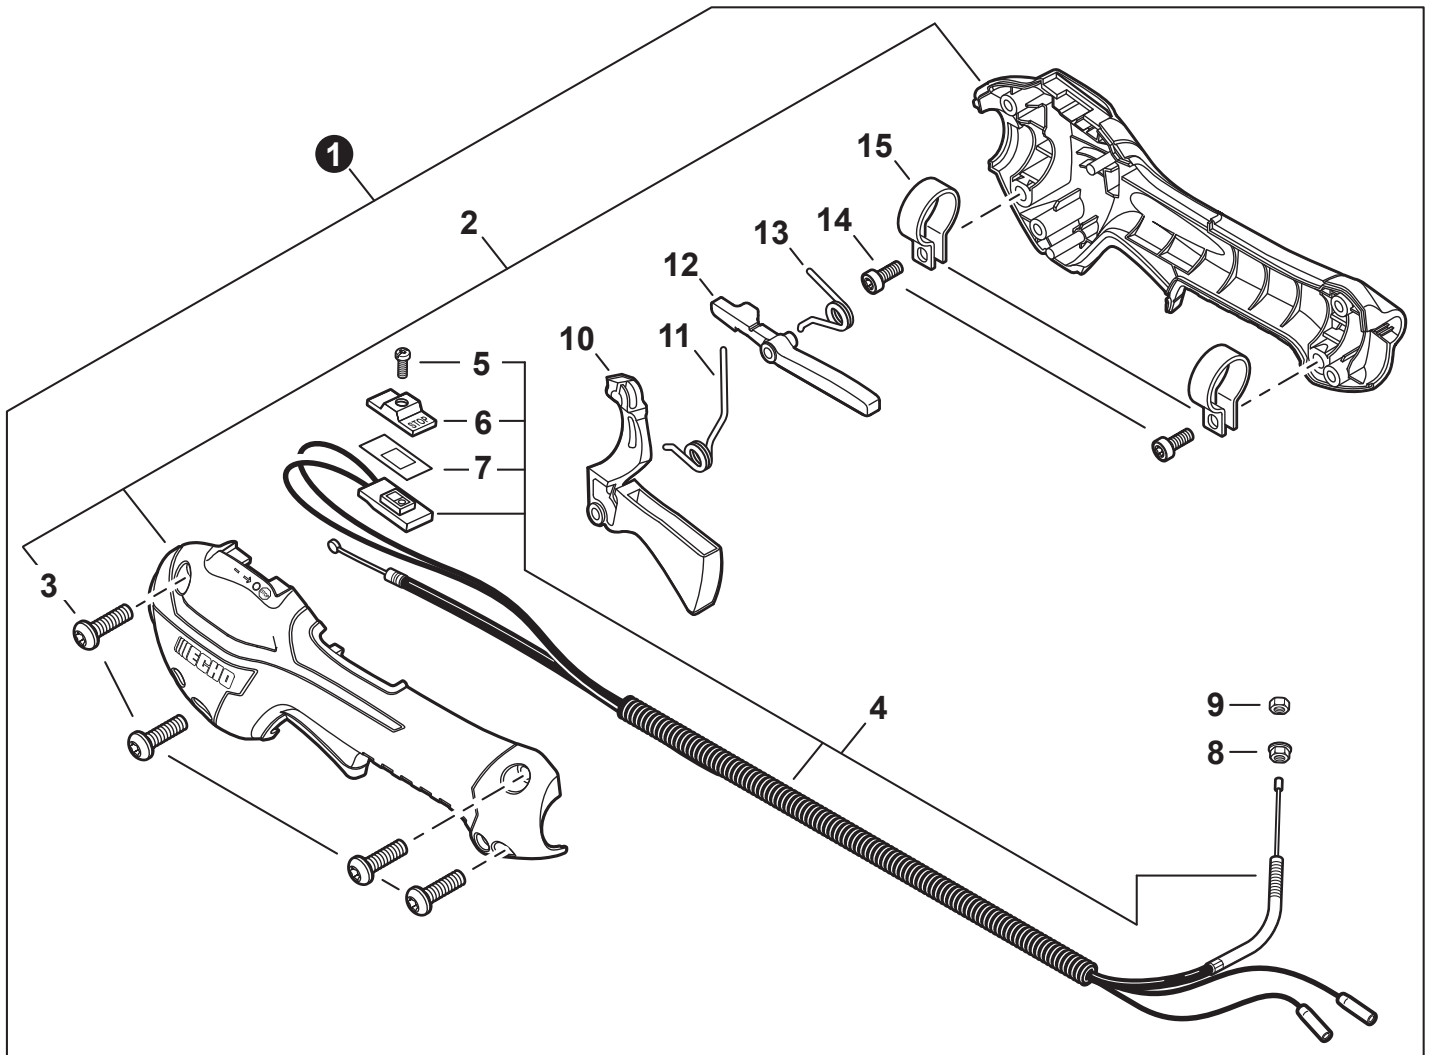

NO.	PART NUMBER	QTY.	DESCRIPTION	NOM DE LA PIÈCE
1	P021052270	1	CONTROL HANDLE ASSY	ASSEMBLAGE DE POIGNÉE DE COMMANDE
2	P021044371	1	+CONTROL HANDLE KIT	+KIT DE POIGNÉE DE COMMANDE
3	V805000000	4	++BOLT, TORX 5x16	++BOULON TORX 5x16
4	P100002240	1	+CABLE ASSY, CONTROL	+CABLE DE COMMANDE COMPLET
5	9154503010	1	++SCREW 3x10	++VIS 3x10
6	A444000020	1	++KNOB, SWITCH - ORANGE	++BOUTON DU INTERRUPTEUR - ORANGE
7	V541000600	1	++SEAL, SWITCH	++JOINT INTERRUPTEUR
8	90051800006	1	+NUT, FLANGE M6	+ÉCROU À BRIDE M6
9	90050200006	1	+NUT M6	+ÉCROU M6
10	C453000482	1	+TRIGGER, THROTTLE	+GÂCHETTE D'ACCÉLÉRATEUR
11	V452001520	1	+SPRING, TORSION	+RESSORT DE TORSION
12	C460000441	1	+LEVER, THROTTLE LOCKOUT	+LEVIER GÂCHETTE DE SÉCURITÉ
13	V452001510	1	+SPRING, TORSION	+RESSORT DE TORSION
14	V805000150	2	+BOLT, TORX 5x16	+BOULON TORX 5x16
15	V495003020	2	+CLAMP	+COLLIER