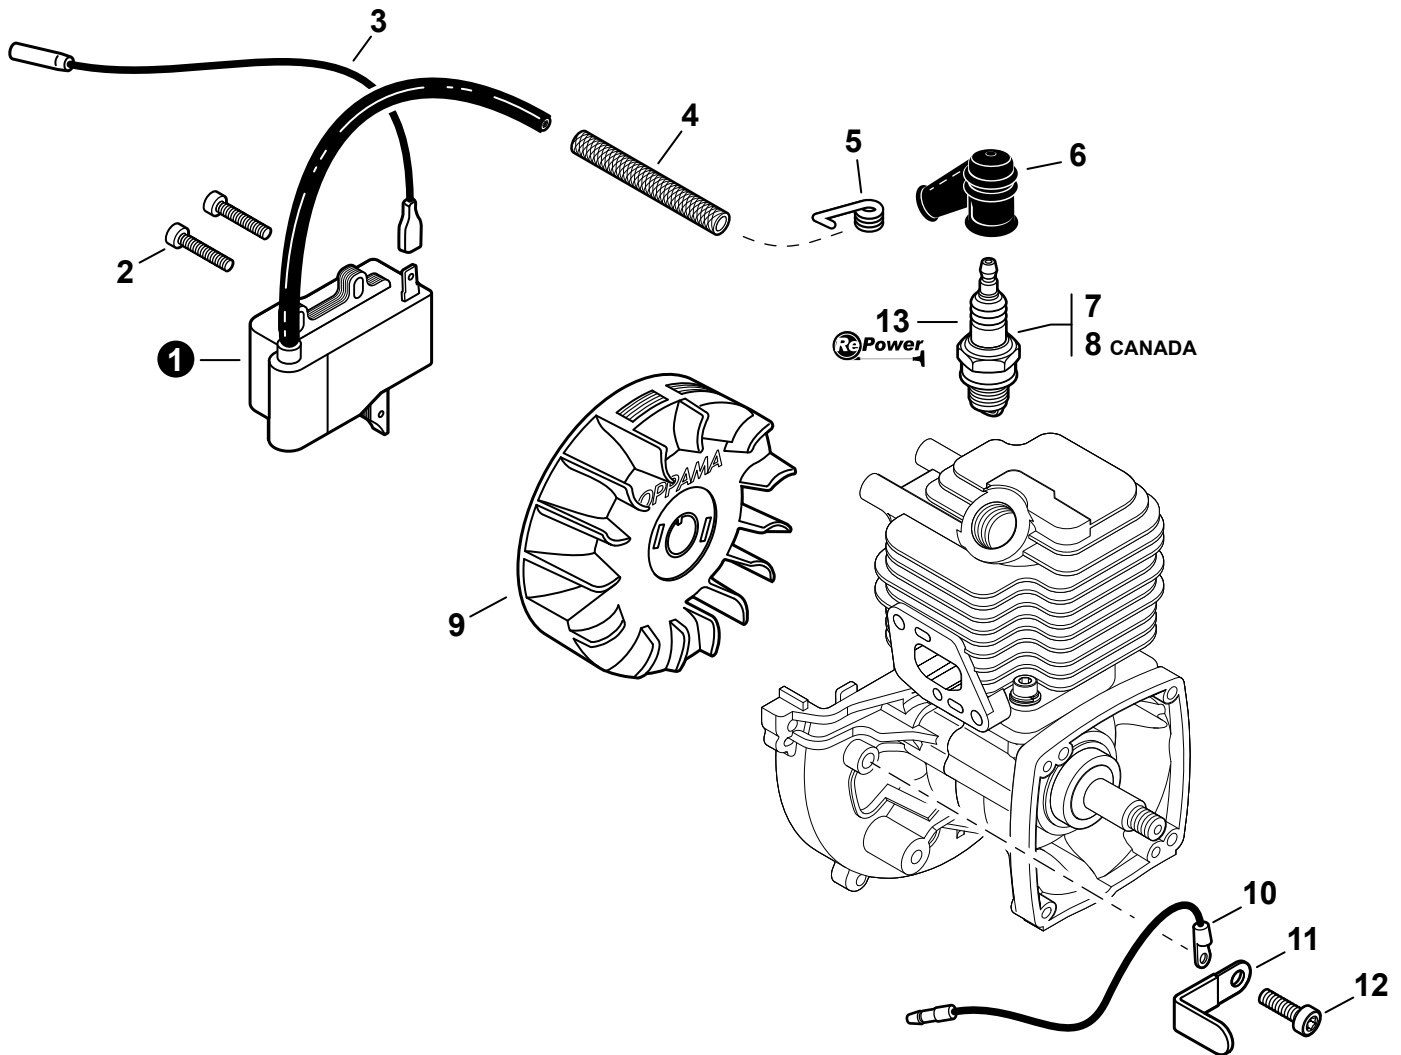

NO.	PART NUMBER	QTY.	DESCRIPTION	NOM DE LA PIÈCE
1	A411000130	1	COIL, IGNITION	BOBINE D'ALLUMAGE
2	V804000070	2	BOLT, TORX 4×20	BOULON TORX 4×20
3	V485001120	1	LEAD - IGNITION L= 210	CÂBLE D'ALLUMAGE L= 210
4	V475007200	1	TUBE, INSULATOR Ø8 L= 65	TUYAU ISOLANTE Ø8 L= 65
5	A426000010	1	TERMINAL, SPARK PLUG	BORNE DE BOUGIE
6	A427000013	1	CAP, SPARK PLUG	PROTECTEUR DE BOUGIE
7	15901019830	1	SPARK PLUG - BPM8Y	BOUGIE BPM8Y
8	A425000000	1	SPARK PLUG - BPMR8Y	BOUGIE BPMR8Y
9	A409000210	1	FLYWHEEL	VOLANT
10	15663543130	1	LEAD - GROUND	CÂBLE DE TERRE
11	15911621231	1	CLAMP	BRIDE
12	V805000130	1	BOLT, TORX 5×10	BOULON TORX 5×10
13	90152	1	TUNE-UP KIT - REPOWER	KIT DE MISE AU POINT - REPOWER