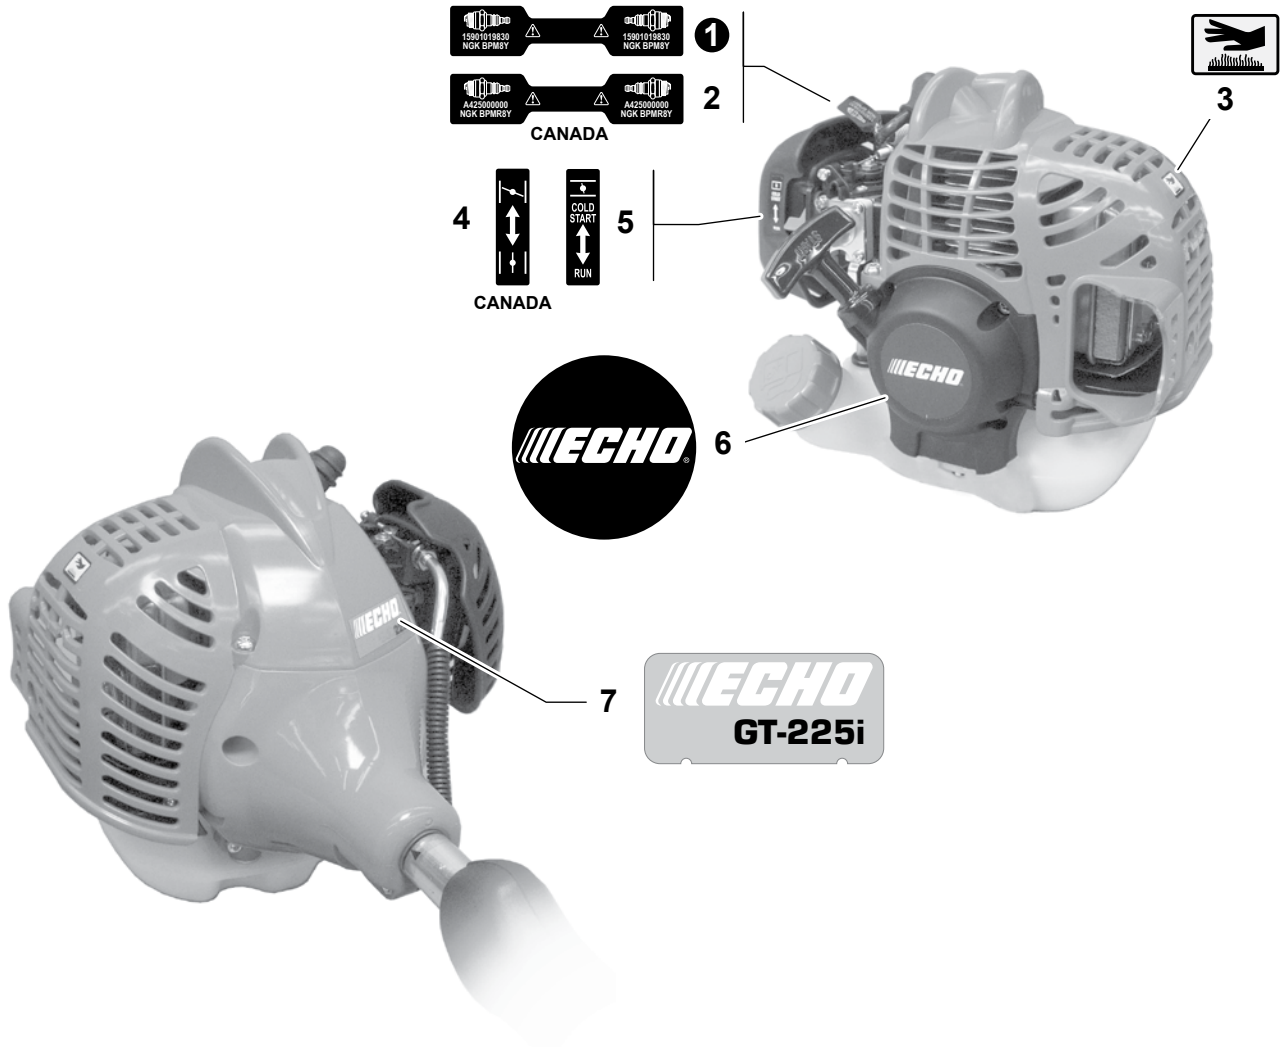

NO.	PART NUMBER	QTY.	DESCRIPTION	NOM DE LA PIÈCE
1	X532000671	1	LABEL, SPARK PLUG - BPM8Y	ÉTIQUETTE BOUGIE BPM8Y
2	X532000720	1	LABEL, SPARK PLUG - BPMR8Y	ÉTIQUETTE BOUGIE BPMR8Y
3	X505002310	1	LABEL, CAUTION - HOT	ÉTIQUETTE D'AVERTISSEMENT CHAUD
4	89033252730	1	LABEL, CHOKE	ÉTIQUETTE - ÉTRANGLEUR
5	89012152730	1	LABEL, CHOKE	ÉTIQUETTE - ÉTRANGLEUR
6	X502000330	1	LABEL, ECHO	ÉTIQUETTE ECHO
7	X547001520	1	LABEL, MODEL	ÉTIQUETTE MODÈLE