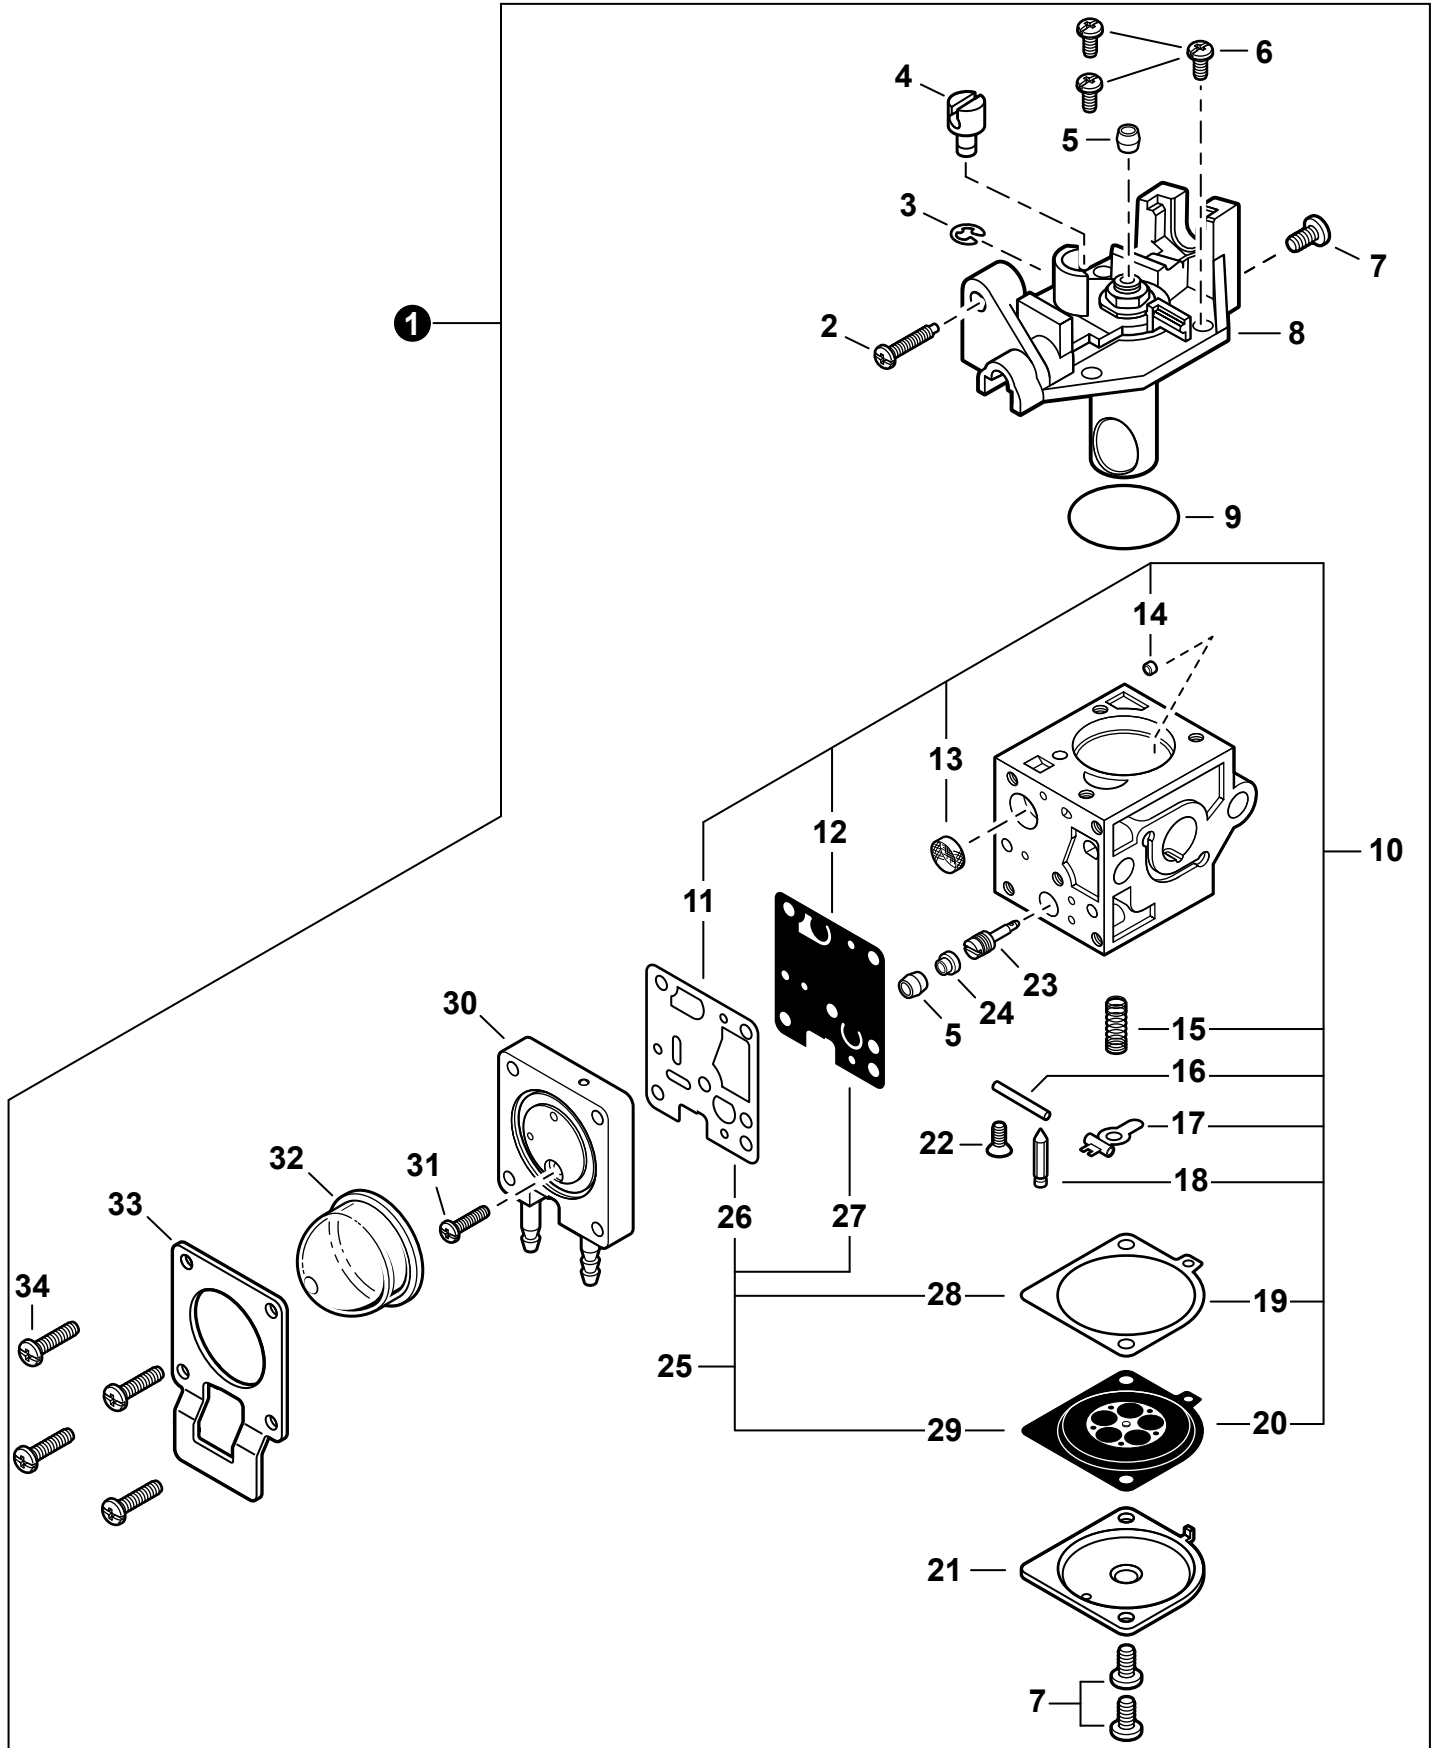

2×4mm clear/clair 90018

BULK ROPE / CORDE EN VRAC

3.0mm 99944440000

PARTS CATALOG
NOMENCLATURE DES PIÈCES

GT-225i
Trimmer

GT-225i Coupe-herbe

21.2 cc

SERIAL NUMBER
NUMÉRO DE SÉRIE

NO.	PART NUMBER	QTY.	DESCRIPTION	NOM DE LA PIÈCE
1	A160001090	1	COVER, ENGINE	COUVERCLE DE MOTEUR
2	V805000000	2	BOLT, TORX 5×16	BOULON TORX 5×16

NO.	PART NUMBER	QTY.	DESCRIPTION	NOM DE LA PIÈCE
1	SB1096	1	SHORT BLOCK	BLOC MOTEUR EMBIELLÉ
2	90016205022	2	+BOLT 5×22	+BOULON 5×22
3	V104000850	1	+GASKET, EXHAUST	+JOINT D'ÉCHAPPEMENT
4	A130000540	1	+CYLINDER	+CYLINDRE
5	V100000160	1	+GASKET, CYLINDER	+JOINT CYLINDRE
6	P021007712	1	+PISTON KIT	+KIT DE PISTON
7	A101000090	1	++RING, PISTON	++SEGMENT DE PISTON
8	10001311520	1	++PIN, PISTON 5×8×25.5	++AXE DE PISTON 5×8×25.5
9	10001504630	2	++RING, SNAP	++ANNEAU ÉLASTIQUE
10	10001411520	2	++WASHER, THRUST 8.2×13×0.5	++RONDELLE DE BUTÉE 8.2×13×0.5
11	A011001410	1	+CRANKSHAFT ASSY	+VILEBREQUIN COMPLET
12	V553000060	1	++BEARING, NEEDLE 8	++ROULEMENT À AIGUILLES 8
13	10020452133	1	+CRANKCASE KIT	+KIT DE CARTER DE MOTEUR
14	10021242031	2	++SEAL, OIL 12	++JOINT D'HUILE 12
15	90033040080	2	++PIN, LOCATING 4×8	++GOUPILLE DE POSITIONNEMENT 4×8
16	9403536201	2	++BEARING, BALL 6201	++ROULEMENT À BILLES 6201
17	10024242030	1	++GASKET, CRANKCASE	++JOINT CARTER DE MOTEUR
18	90016205028	3	++BOLT 5×28	++BOULON 5×28
19	V103001500	1	+GASKET, INTAKE	+JOINT D'ADMISSION
20	V103001360	1	+GASKET, INTAKE	+JOINT D'ADMISSION
21	P021015981	1	GASKET KIT	KIT DE JOINTS