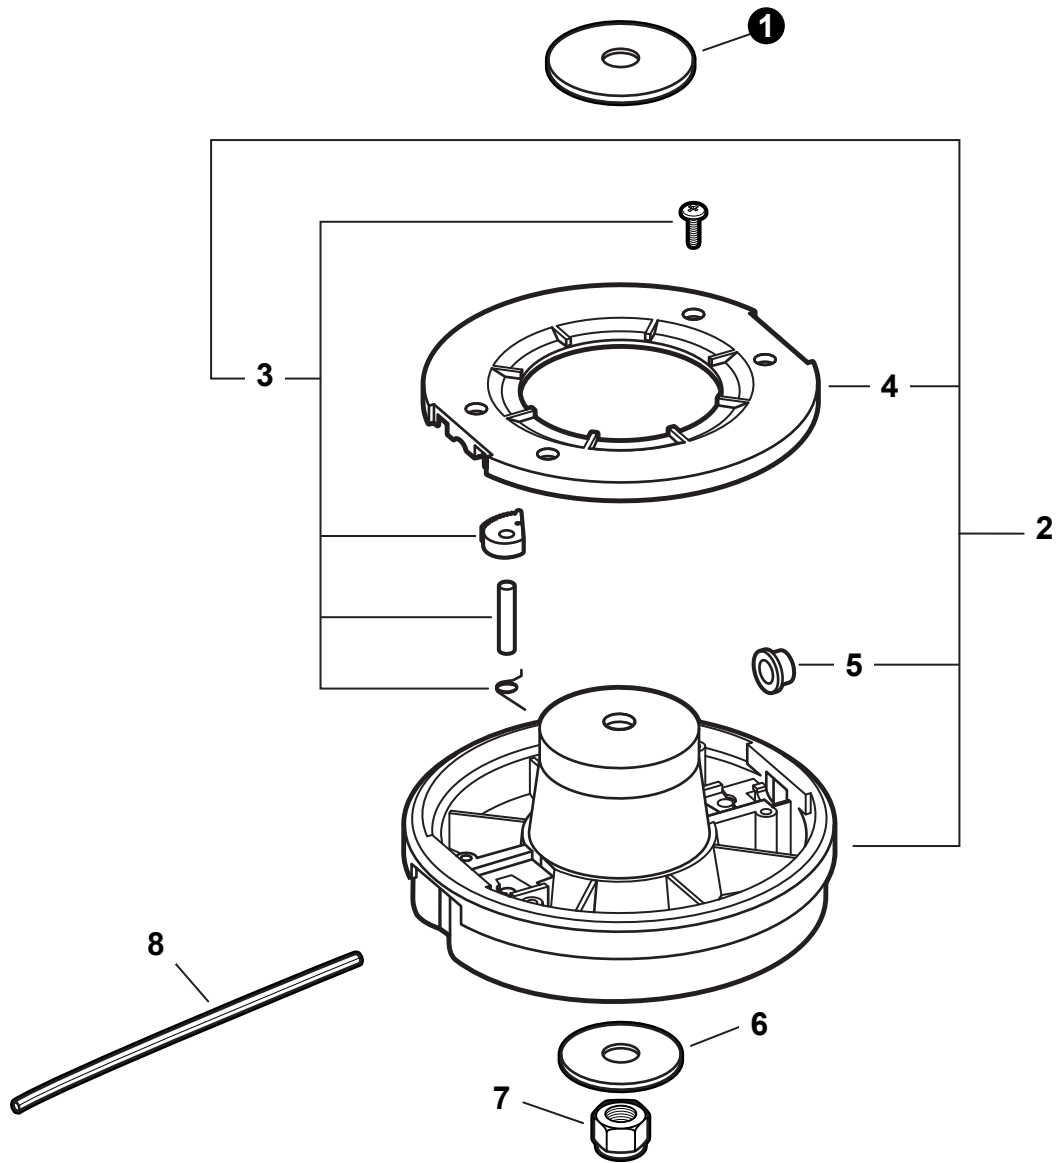

NO.	PART NUMBER	QTY.	DESCRIPTION	NOM DE LA PIÈCE
1	V307000110	1	WASHER	RONDELLE
2	X480000021	1	TRIMMER HEAD, RAPID LOADER	TÊTE DE COUPE - RAPID LOADER
3	P022001091	1	+PAWL KIT	+TROUSSE DE CLIQUET
4	P022001070	1	+COVER, TOP	+COUVERCLE SUPÉRIEUR
5	P022001080	2	+EYELET	+OEILLET
6	V307000080	1	WASHER 10	RONDELLE 10
7	V266000030	1	NUT, LOCK	ÉCROU D'ARRÊT
8	102212131	1	LINE, TRIMMER - 0.080 DIA.	FIL DE COUPE - 0.080" DE DIAMÈTRE