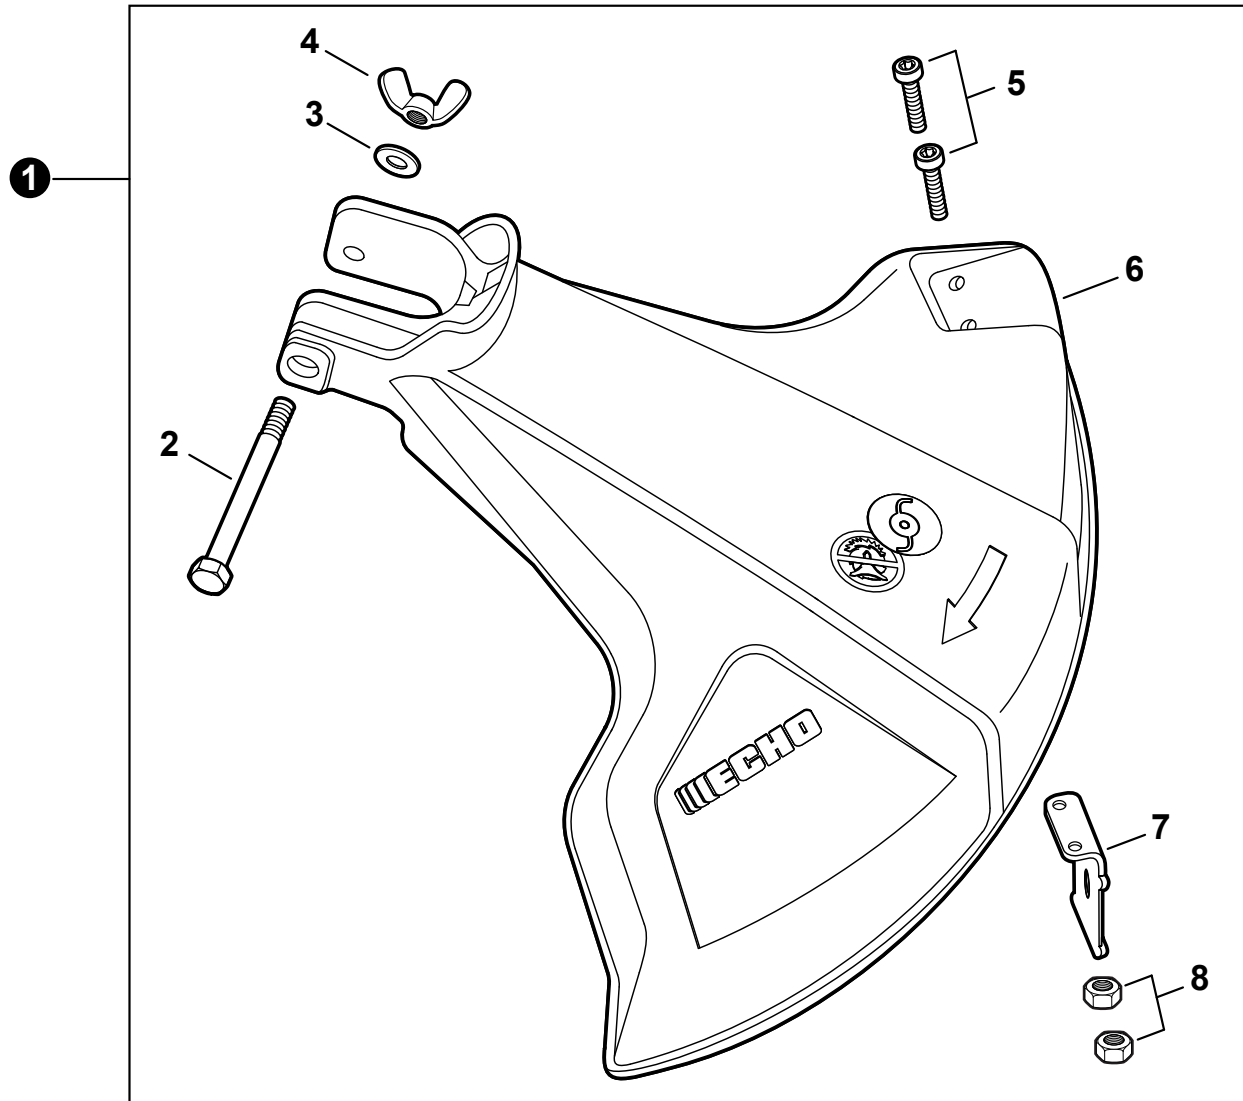

NO.	PART NUMBER	QTY.	DESCRIPTION	NOM DE LA PIÈCE
1	C050001080	1	PIPE, MAIN	TUBE DE TRANSMISSION
2	C507000250	1	+LINER - FLEXIBLE	+COUSSINET FLEXIBLE
3	X505002500	1	+LABEL, CAUTION	+ÉTIQUETTE D'AVERTISSEMENT
4	X505001930	1	+LABEL, HANDLE LOCATION	+ÉTIQUETTE - LOCALISATION DE POIGNÉE
5	89015204930	1	+LABEL - ALIGNMENT	+ÉTIQUETTE - ALIGNEMENT
6	C506000030	1	DRIVESHAFT - FLEXIBLE	ARBRE DE TRANSMISSION - FLEXIBLE

NO.	PART NUMBER	QTY.	DESCRIPTION	NOM DE LA PIÈCE
1	P021016300	1	CONTROL HANDLE KIT	KIT DE POIGNÉE DE COMMANDE
2	V804000010	3	+BOLT, TORX 4×16	+BOULON TORX 4×16
3	V804000000	1	BOLT, TORX 4×12	BOULON TORX 4×12
4	V805000140	1	BOLT, TORX 5×12	BOULON TORX 5×12
5	V495001091	1	CLAMP	BRIDE
6	90050000005	1	NUT 5	ÉCROU 5
7	C450000070	1	TRIGGER, THROTTLE	GÂCHETTE D'ACCÉLÉRATEUR
8	V452000410	1	SPRING, TORSION	RESSORT DE TORSION
9	90050200006	1	NUT M6	ÉCROU M6
10	90051800006	1	NUT, FLANGE 6	ÉCROU À BRIDE
11	P021016290	1	CABLE ASSY, CONTROL	CABLE DE COMMANDE COMPLET
12	9154503010	1	+SCREW 3×10	+VIS 3×10
13	A444000020	1	+KNOB, SWITCH - ORANGE	+BOUTON DU INTERRUPTEUR - ORANGE

NO.	PART NUMBER	QTY.	DESCRIPTION	NOM DE LA PIÈCE
1	35160044330	1	HANDLE ASSY	ASSEMBLAGE POIGNÉE
2	90003300008	1	+NUT, WING 1/4-20	+ÉCROU À OREILLES 1/4-20
3	90003500008	1	+WASHER, 1/4"	+RONDELLE 1/4"
4	V204000250	1	+BOLT 6×45	+BOULON 6×45

NO.	PART NUMBER	QTY.	DESCRIPTION	NOM DE LA PIÈCE
1	X690000080	1	GLASSES, SAFETY	LUNETTES DE SÉCURITÉ

NO.	PART NUMBER	QTY.	DESCRIPTION	NOM DE LA PIÈCE
1	V804000040	1	BOLT, TORX 4×10	BOULON TORX 4×10
2	90060500004	1	WASHER, SPRING 4mm	RONDELLE ÉLASTIQUE 4mm
3	90060000004	1	WASHER 4MM	RONDELLE 4MM
4	V805000170	1	BOLT, TORX 5×25	BOULON TORX 5×25
5	C056000011	1	GEAR CASE ASSY	BOÎTIER D'ENGRENAGE COMPLET
6	9406006200	1	+BEARING, BALL 6200	+ROULEMENT À BILLES 6200
7	C534000950	1	+SHAFT, GEAR	+ARBRE-PIGNON
8	9406106200	1	+BEARING, BALL 6200	+ROULEMENT À BILLES 6200
9	90070200030	1	+E-RING 30	+BAGUE EN E 30
10	C535000240	1	+PLATE, ADAPTOR - UPPER	+PLAQUE ADAPTATRICE SUPÉRIEUR