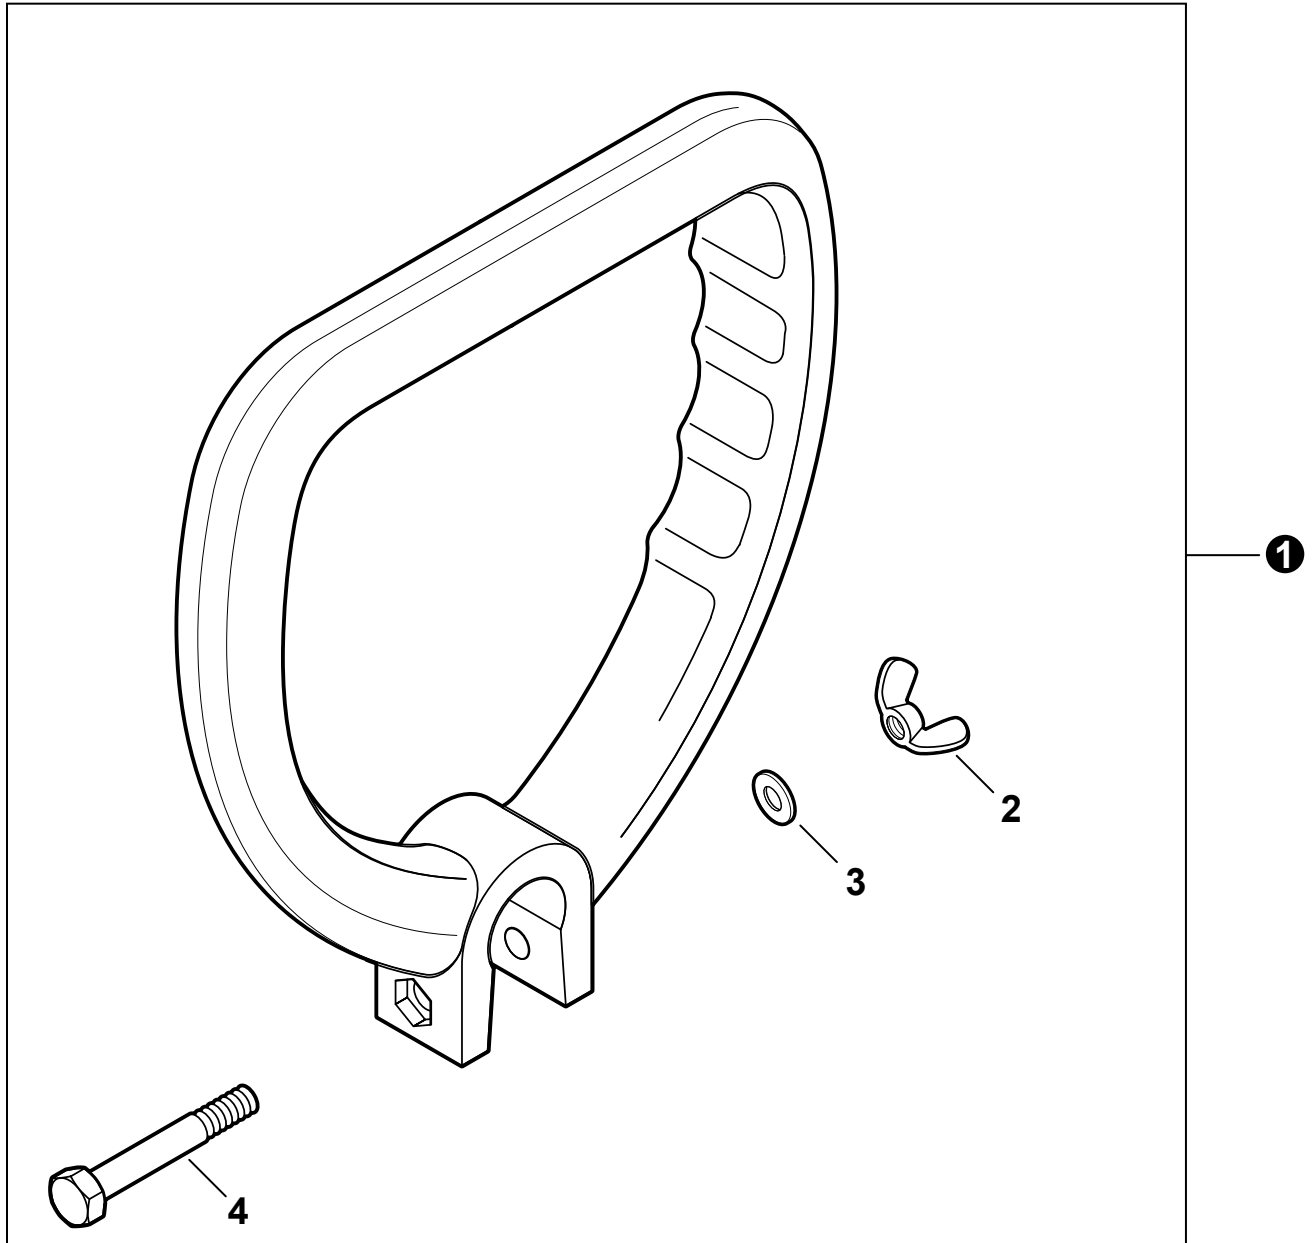

NO.	PART NUMBER	QTY.	DESCRIPTION	NOM DE LA PIÈCE
1	35160044330	1	HANDLE ASSY	ASSEMBLAGE POIGNÉE
2	90003300008	1	+NUT, WING 1/4-20	+ÉCROU À OREILLES 1/4-20
3	90003500008	1	+WASHER, 1/4"	+RONDELLE 1/4"
4	V204000250	1	+BOLT 6×45	+BOULON 6×45