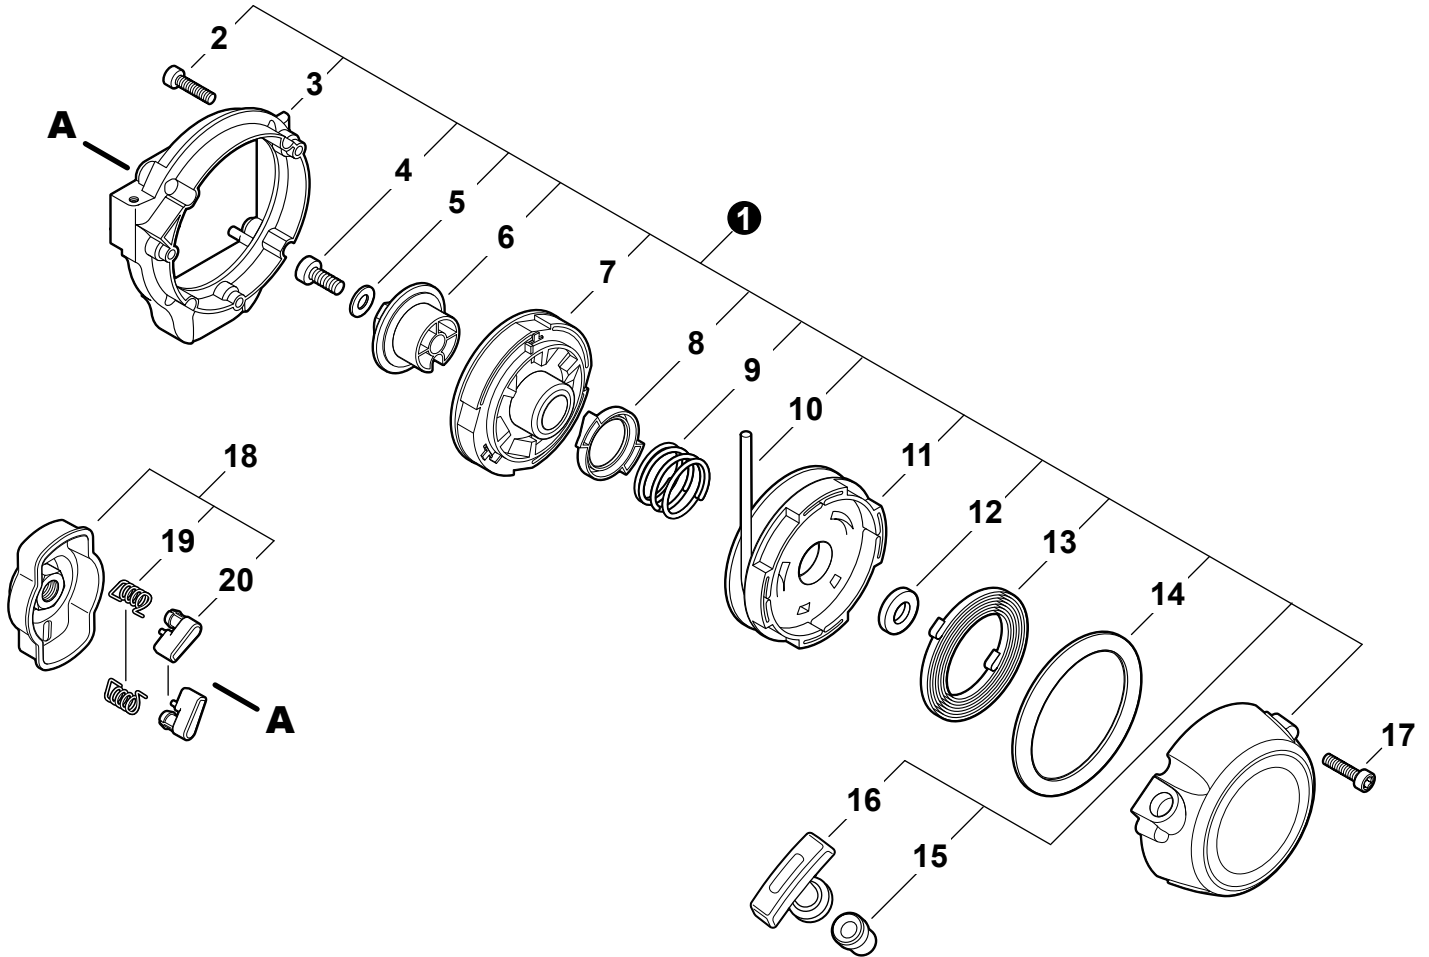

NO.	PART NUMBER	QTY.	DESCRIPTION	NOM DE LA PIÈCE
1	A051001390	1	STARTER ASSY, RECOIL	ASSEMBLAGE DU LANCEUR À RAPPEL
2	V804000010	3	+BOLT, TORX 4×16	+BOULON TORX 4×16
3	V376001080	1	+BRACKET, STARTER	+SUPPORT DE LANCEUR
4	V805000140	1	+BOLT, TORX 5×12	+BOULON TORX 5×12
5	90060300005	1	+WASHER 5.5×12×0.8	+RONDELLE 5.5×12×0.8
6	A520000070	1	+CAM	+CAME
7	P021015540	1	+CLUTCH ASSY	+BLOC D'EMBRAYAGE
8	A514000060	1	+PAWL	+CLIQUET
9	V450000440	1	+SPRING	+RESSORT
10	17722656030	1	+ROPE, STARTER 3×900	+CORDE DU DÉMARREUR 3×900
11	A506000060	1	+REEL	+BOBINE
12	V355000080	1	+COLLAR 8	+COLLET 8
13	A504000001	1	+SPRING, RECOIL	+RESSORT DE RAPPEL
14	A503000020	1	+PLATE, STARTER	+PLAQUE DU LANCEUR À RAPPEL
15	17722742030	1	+GUIDE, ROPE	+GUIDE DE CORDE
16	A511000000	1	+GRIP, STARTER	+POIGNÉE DU DÉMARREUR
17	V804000060	4	BOLT, TORX 4×16	BOULON TORX 4×16
18	17720212220	1	PAWL ASSY, STARTER	CLIQUET DE LANCEUR À RAPPEL COMPLET
19	17723412220	2	+SPRING, RETURN	+RESSORT DE RAPPEL
20	17721844330	2	+PAWL, STARTER - BLACK	+CLIQUET NOIR