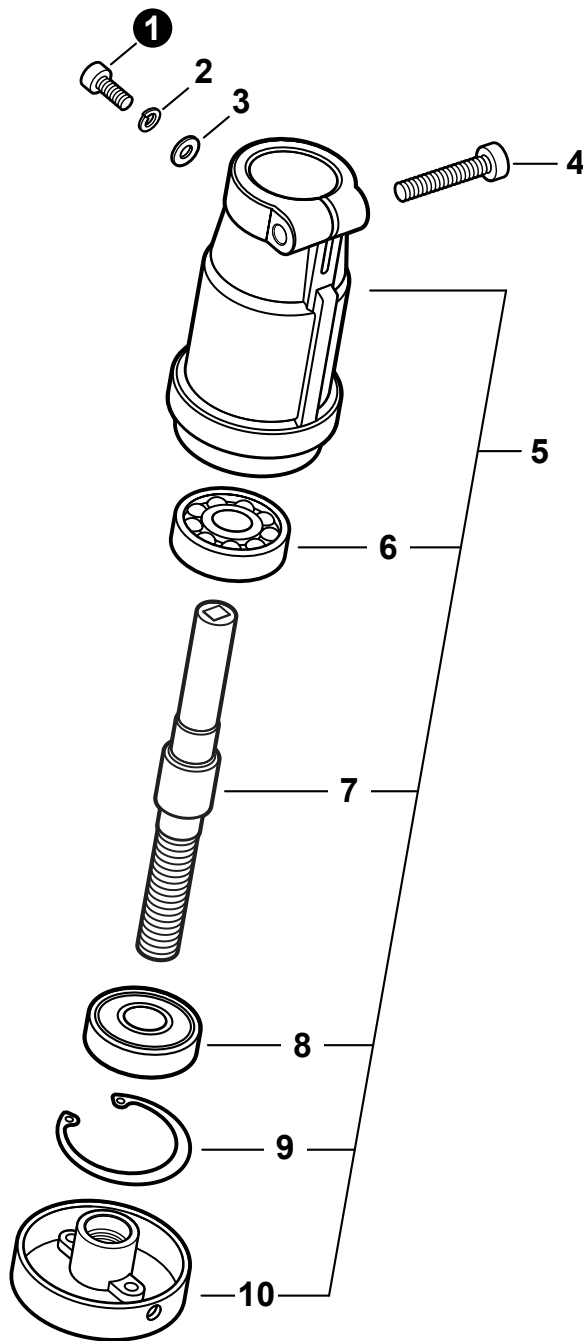

NO.	PART NUMBER	QTY.	DESCRIPTION	NOM DE LA PIÈCE
1	V804000040	1	BOLT, TORX 4×10	BOULON TORX 4×10
2	90060500004	1	WASHER, SPRING 4mm	RONDELLE ÉLASTIQUE 4mm
3	90060000004	1	WASHER 4MM	RONDELLE 4MM
4	V805000170	1	BOLT, TORX 5×25	BOULON TORX 5×25
5	C056000011	1	GEAR CASE ASSY	BOÎTIER D'ENGRENAGE COMPLET
6	9406006200	1	+BEARING, BALL 6200	+ROULEMENT À BILLES 6200
7	C534000950	1	+SHAFT, GEAR	+ARBRE-PIGNON
8	9406106200	1	+BEARING, BALL 6200	+ROULEMENT À BILLES 6200
9	90070200030	1	+E-RING 30	+BAGUE EN E 30
10	C535000240	1	+PLATE, ADAPTOR - UPPER	+PLAQUE ADAPTATRICE SUPÉRIEUR