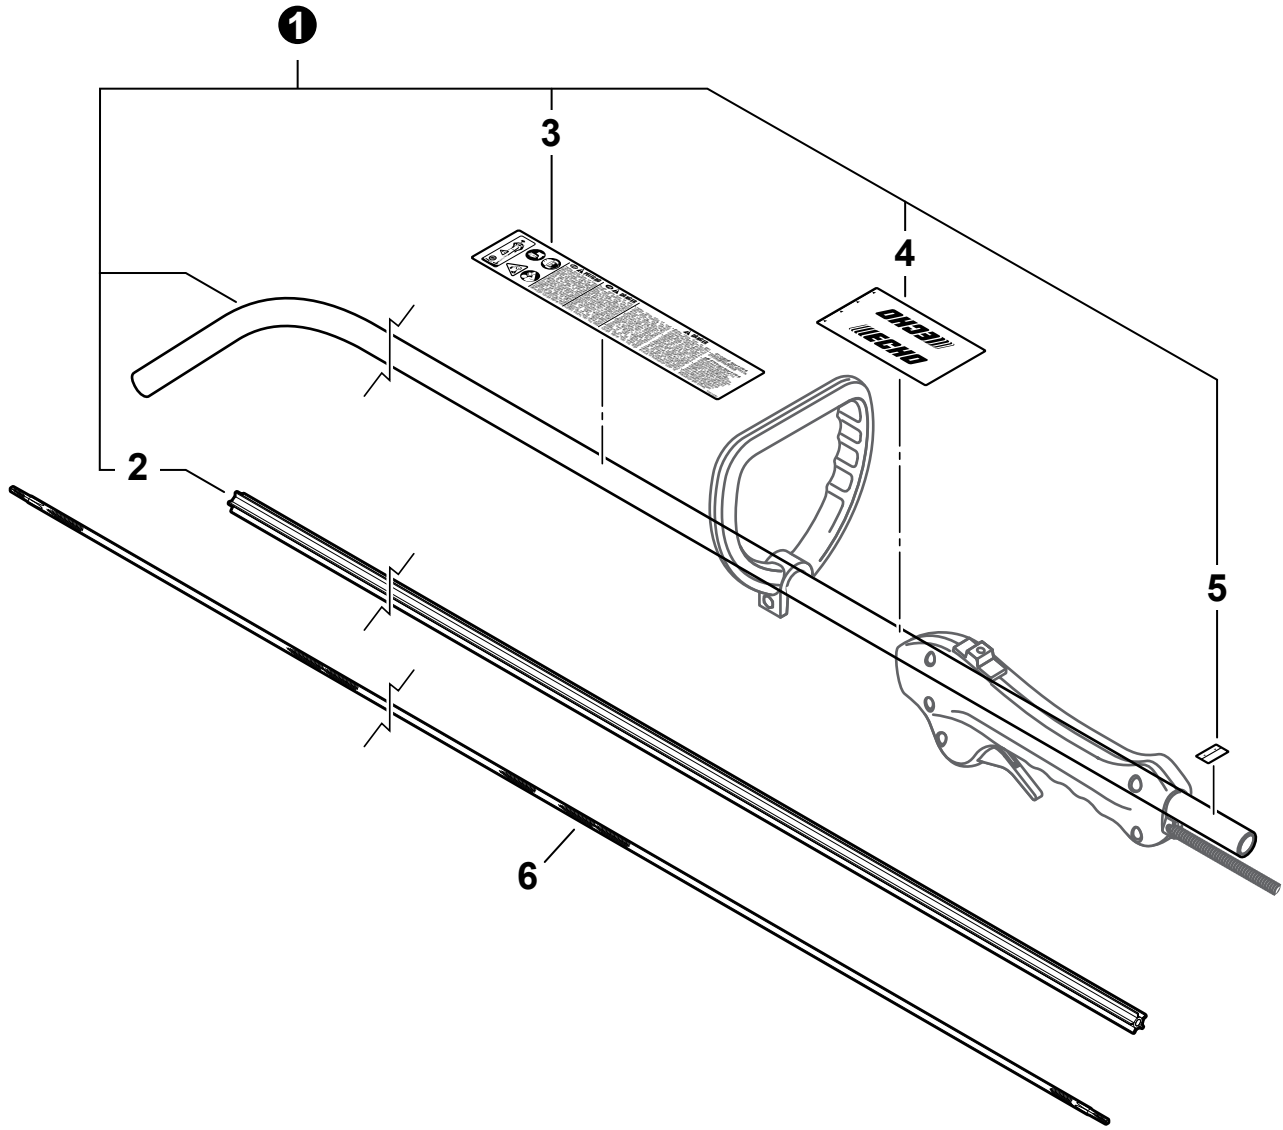

NO.	PART NUMBER	QTY.	DESCRIPTION	NOM DE LA PIÈCE
1	C050001080	1	PIPE, MAIN	TUBE DE TRANSMISSION
2	C507000250	1	+LINER - FLEXIBLE	+COUSSINET FLEXIBLE
3	X505002500	1	+LABEL, CAUTION	+ÉTIQUETTE D'AVERTISSEMENT
4	X505001930	1	+LABEL, HANDLE LOCATION	+ÉTIQUETTE - LOCALISATION DE POIGNÉE
5	89015204930	1	+LABEL - ALIGNMENT	+ÉTIQUETTE - ALIGNEMENT
6	C506000030	1	DRIVESHAFT - FLEXIBLE	ARBRE DE TRANSMISSION - FLEXIBLE