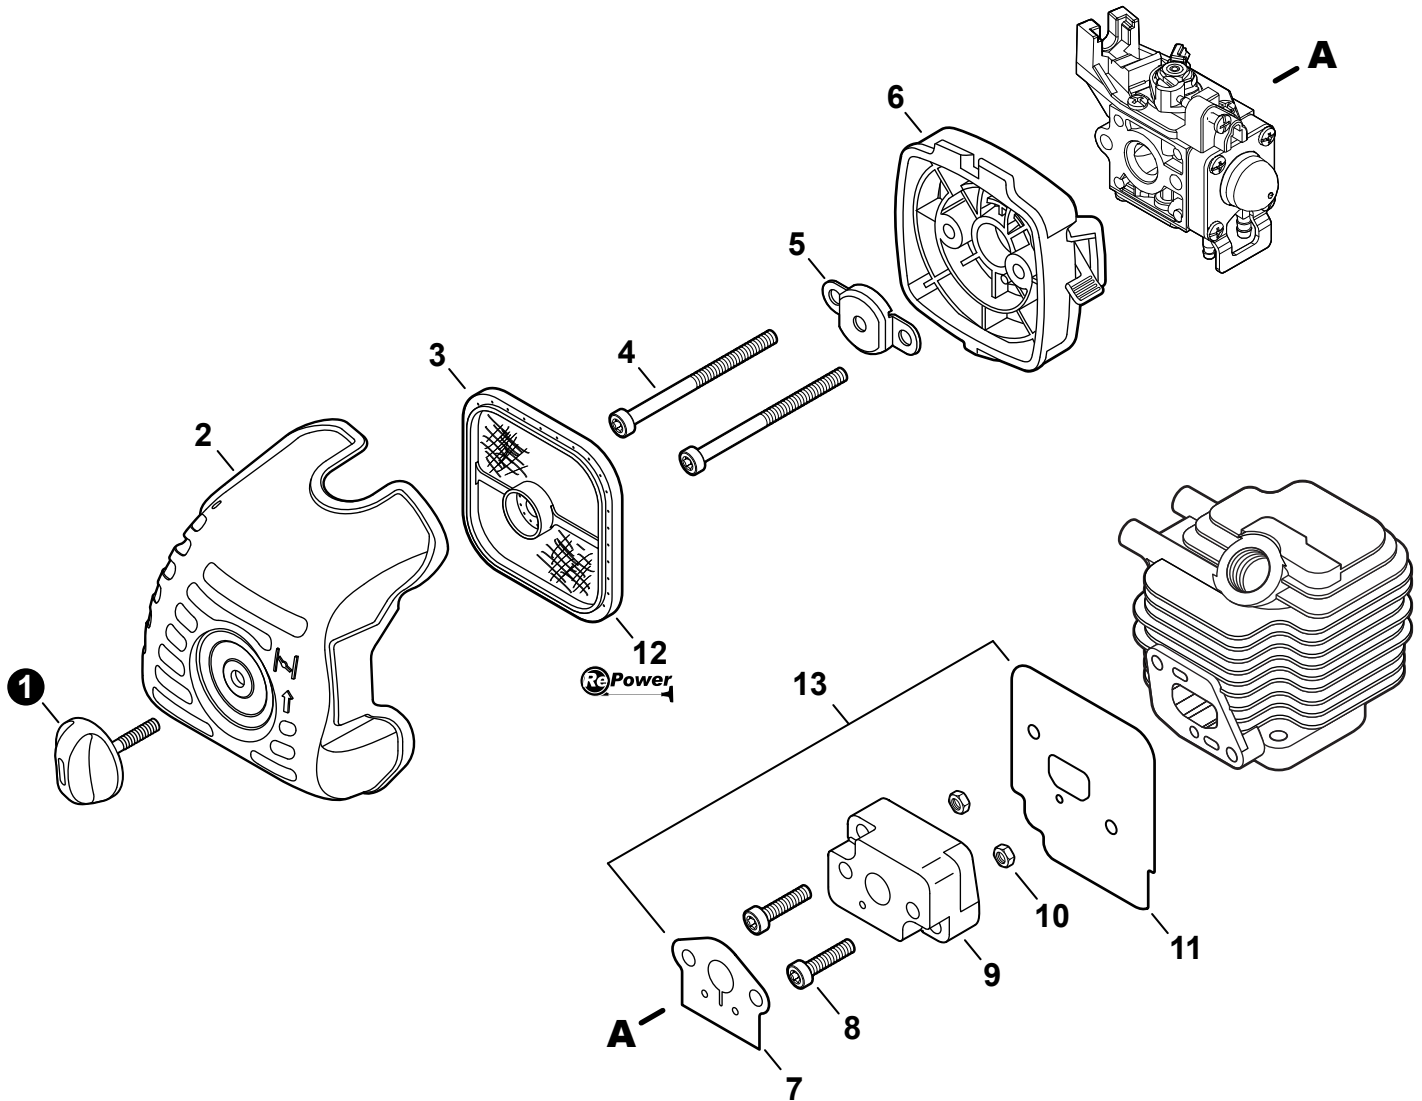

NO.	PART NUMBER	QTY.	DESCRIPTION	NOM DE LA PIÈCE
1	V299000250	1	THUMBSCREW	VIS À SERRAGE À MAIN
2	A232001850	1	COVER, AIR FILTER	COUVERCLE DU FILTRE À AIR
3	A226001410	1	FILTER, AIR - DOUBLE LAYER	FILTRE, AIR - COUCHE DOUBLE
4	V805000100	2	BOLT, TORX 5×65	BOULON TORX 5×65
5	12901152730	1	PLATE, PREVENT	PLAQUE, PRÉVENTION
6	P021012870	1	CASE ASSY, AIR FILTER	BOÎTIER DE FILTRE À AIR COMPLET
7	V103001500	1	GASKET, INTAKE	JOINT D'ADMISSION
8	V805000160	2	BOLT, TORX 5×20	BOULON TORX 5×20
9	13001744331	1	INSULATOR, INTAKE	ISOLATEUR D'ADMISSION
10	90050000005	2	NUT 5	ÉCROU 5
11	V103001360	1	GASKET, INTAKE	JOINT D'ADMISSION
12	90152	1	TUNE-UP KIT - REPOWER	KIT DE MISE AU POINT - REPOWER
13	P021015981	1	GASKET KIT	KIT DE JOINTS