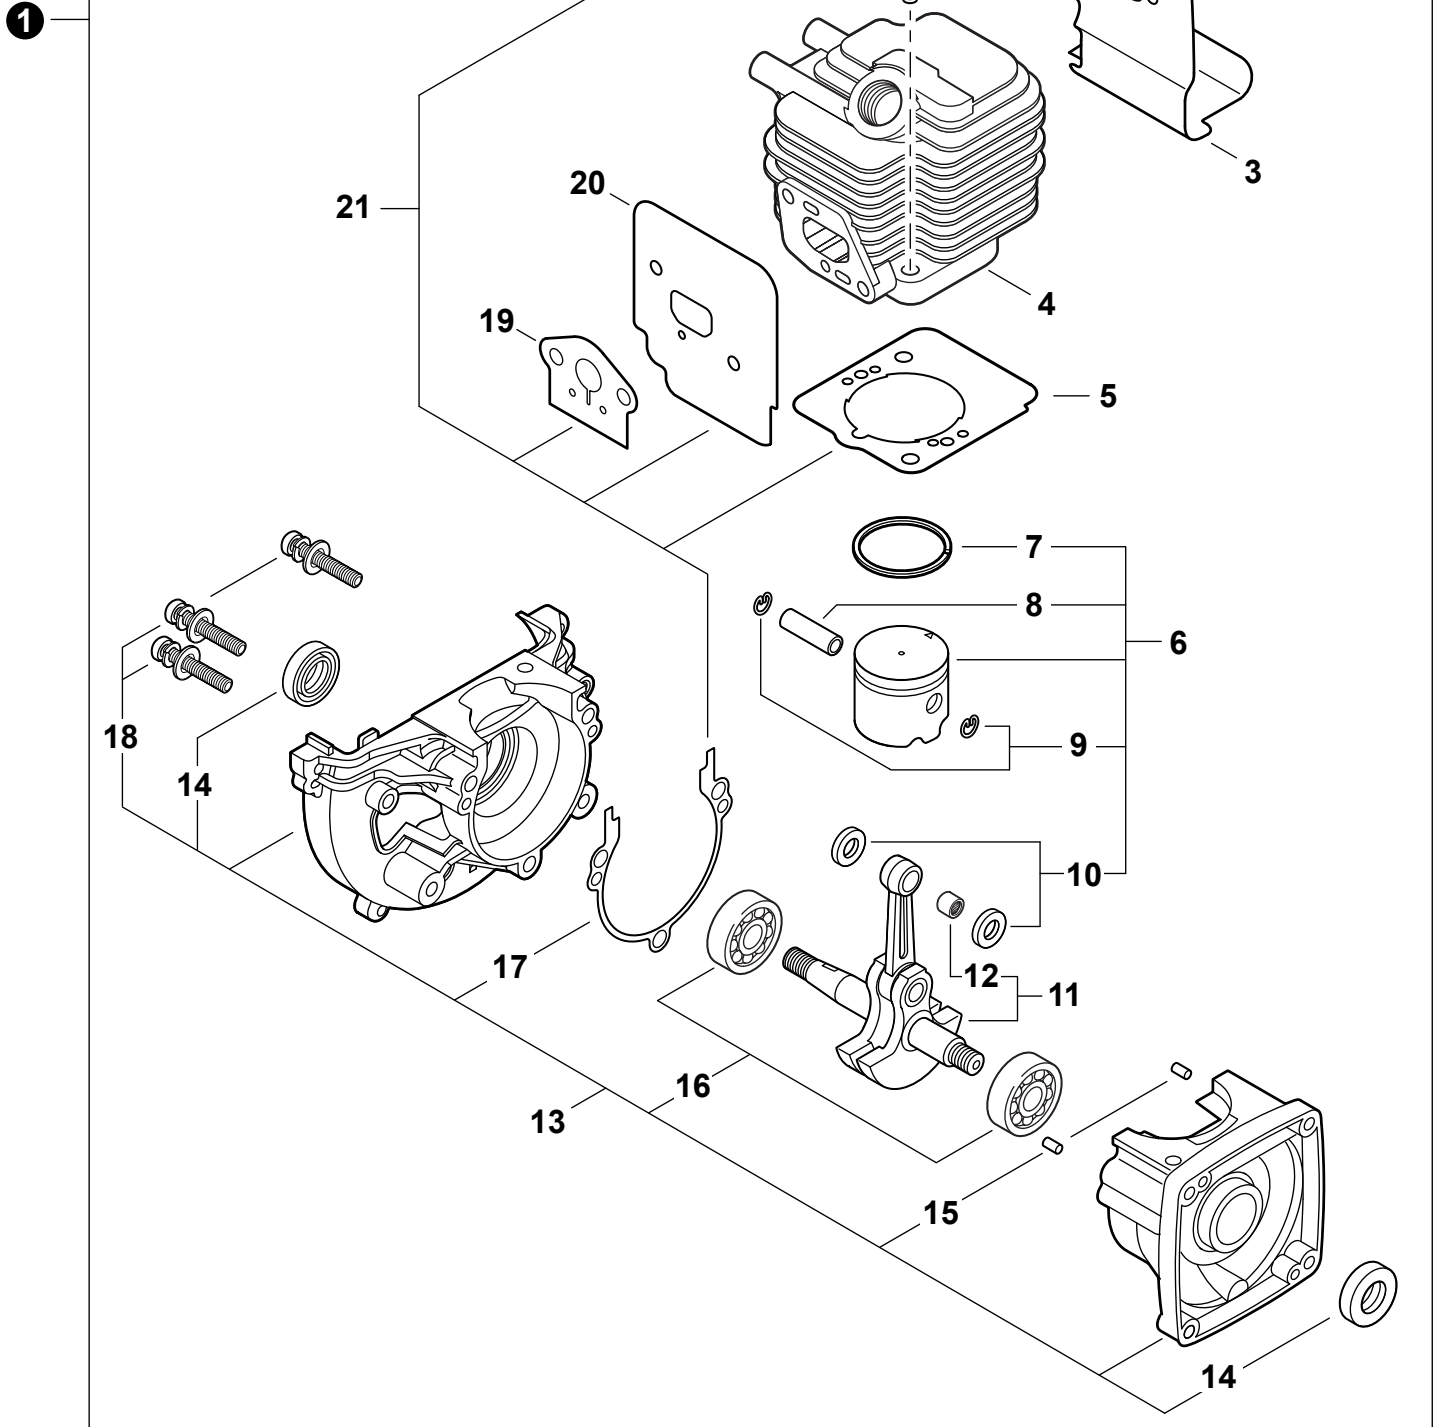

NO.	PART NUMBER	QTY.	DESCRIPTION	NOM DE LA PIÈCE
1	A160001090	1	COVER, ENGINE	COUVERCLE DE MOTEUR
2	V805000000	2	BOLT, TORX 5×16	BOULON TORX 5×16

NO.	PART NUMBER	QTY.	DESCRIPTION	NOM DE LA PIÈCE
1	SB1096	1	SHORT BLOCK	BLOC MOTEUR EMBIELLÉ
2	90016205022	2	+BOLT 5×22	+BOULON 5×22
3	V104000850	1	+GASKET, EXHAUST	+JOINT D'ÉCHAPPEMENT
4	A130000540	1	+CYLINDER	+CYLINDRE
5	V100000160	1	+GASKET, CYLINDER	+JOINT CYLINDRE
6	P021007712	1	+PISTON KIT	+KIT DE PISTON
7	A101000090	1	++RING, PISTON	++SEGMENT DE PISTON
8	10001311520	1	++PIN, PISTON 5×8×25.5	++AXE DE PISTON 5×8×25.5
9	10001504630	2	++RING, SNAP	++ANNEAU ÉLASTIQUE
10	10001411520	2	++WASHER, THRUST 8.2×13×0.5	++RONDELLE DE BUTÉE 8.2×13×0.5
11	A011001410	1	+CRANKSHAFT ASSY	+VILEBREQUIN COMPLET
12	V553000060	1	++BEARING, NEEDLE 8	++ROULEMENT À AIGUILLES 8
13	10020452133	1	+CRANKCASE KIT	+KIT DE CARTER DE MOTEUR
14	10021242031	2	++SEAL, OIL 12	++JOINT D'HUILE 12
15	90033040080	2	++PIN, LOCATING 4×8	++GOUPILLE DE POSITIONNEMENT 4×8
16	9403536201	2	++BEARING, BALL 6201	++ROULEMENT À BILLES 6201
17	10024242030	1	++GASKET, CRANKCASE	++JOINT CARTER DE MOTEUR
18	90016205028	3	++BOLT 5×28	++BOULON 5×28
19	V103001500	1	+GASKET, INTAKE	+JOINT D'ADMISSION
20	V103001360	1	+GASKET, INTAKE	+JOINT D'ADMISSION
21	P021015981	1	GASKET KIT	KIT DE JOINTS