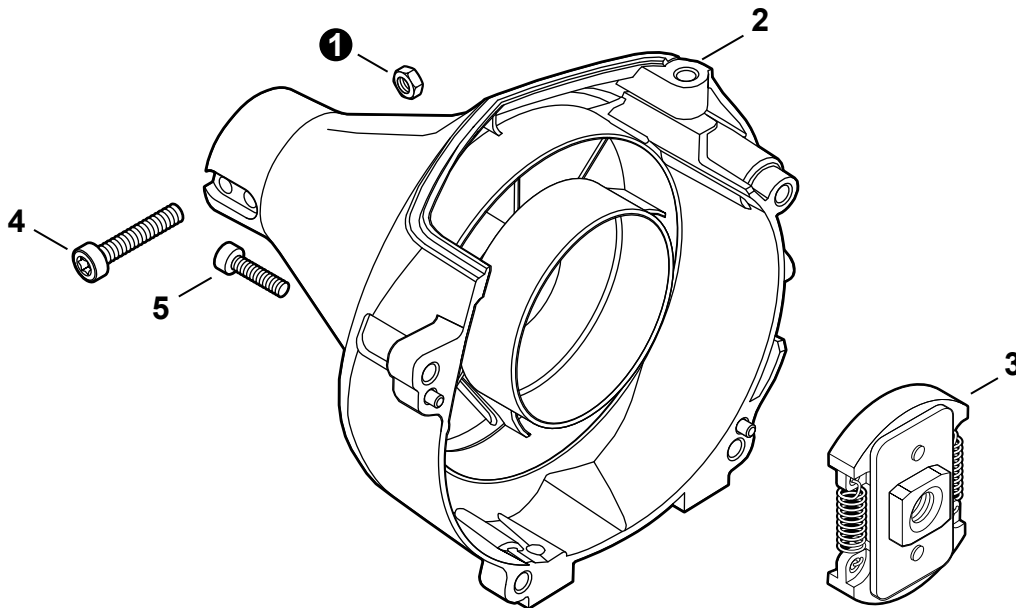

NO.	PART NUMBER	QTY.	DESCRIPTION	NOM DE LA PIÈCE
1	90050000005	2	NUT 5	ÉCROU 5
2	P021015732	1	COVER ASSY, FAN	ASSEMBLAGE COUVRE-VENTILATEUR
3	A056000230	1	CLUTCH ASSY	BLOC D'EMBRAYAGE
4	V805000170	2	BOLT, TORX 5×25	BOULON TORX 5×25
5	V804000060	4	BOLT, TORX 4×16	BOULON TORX 4×16