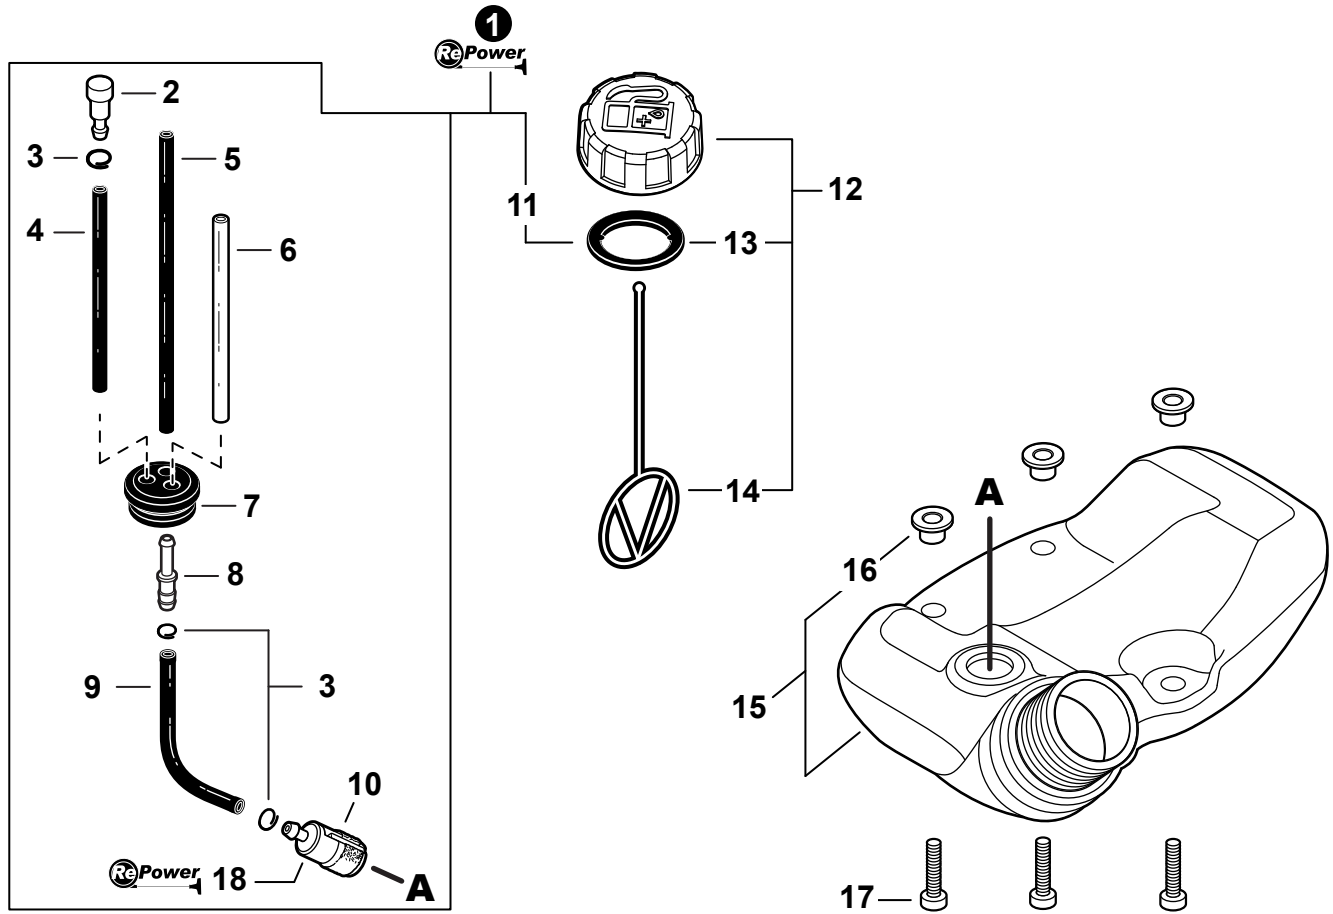

NO.	PART NUMBER	QTY.	DESCRIPTION	NOM DE LA PIÈCE
1	90127	1	FUEL SYSTEM KIT - REPOWER	KIT DE SYSTÈME DE CARBURANT - REPOWER
2	A356000031	1	+VENT ASSY	+ÉVENT COMPLET
3	V490001240	3	+CLIP Ø6	+ATTACHE Ø6
4	V471001210	1	+PIPE, FUEL 3×5×90 BLACK	+TUYAU DE CARBURANT 3×5×90 NOIR
5	V471003691	1	+PIPE, FUEL 3×5×74 BLACK	+TUYAU DE CARBURANT 3×5×74 NOIR
6	13201256030	1	+PIPE, FUEL 3×6×80 CLEAR	+TUYAU DE CARBURANT 3×6×80 CLAIR
7	13211546730	1	+GROMMET, FUEL Ø5	+RONDELLE DE CARBURANT Ø5
8	V186000520	1	+CONNECTOR, PIPE Ø5×Ø3.5	+CONNEXION DE TUYAU Ø5×Ø3.5
9	V471003700	1	+PIPE, FUEL 3×5×130 BLACK	+TUYAU DE CARBURANT 3×5×130 NOIR
10	A369000480	1	+FILTER, FUEL	+FILTRE À CARBURANT
11	V107000150	1	+GASKET, FUEL CAP	+JOINT BOUCHON DE CARBURANT
12	P021040430	1	CAP ASSY, FUEL	ASSEMBLAGE DU BOUCHON DE CARBURANT
13	V107000150	1	+GASKET, FUEL CAP	+JOINT BOUCHON DE CARBURANT
14	A365000060	1	+CONNECTOR, CAP L= 123	+CONNEXION DU BOUCHON L= 123
15	A350002270	1	TANK ASSY, FUEL	RÉSERVOIR DE CARBURANT COMPLET
16	V353000231	3	+COLLAR 5	+COLLET 5
17	V805000160	3	BOLT, TORX 5×20	BOULON TORX 5×20
18	90152	1	TUNE-UP KIT - REPOWER	KIT DE MISE AU POINT - REPOWER