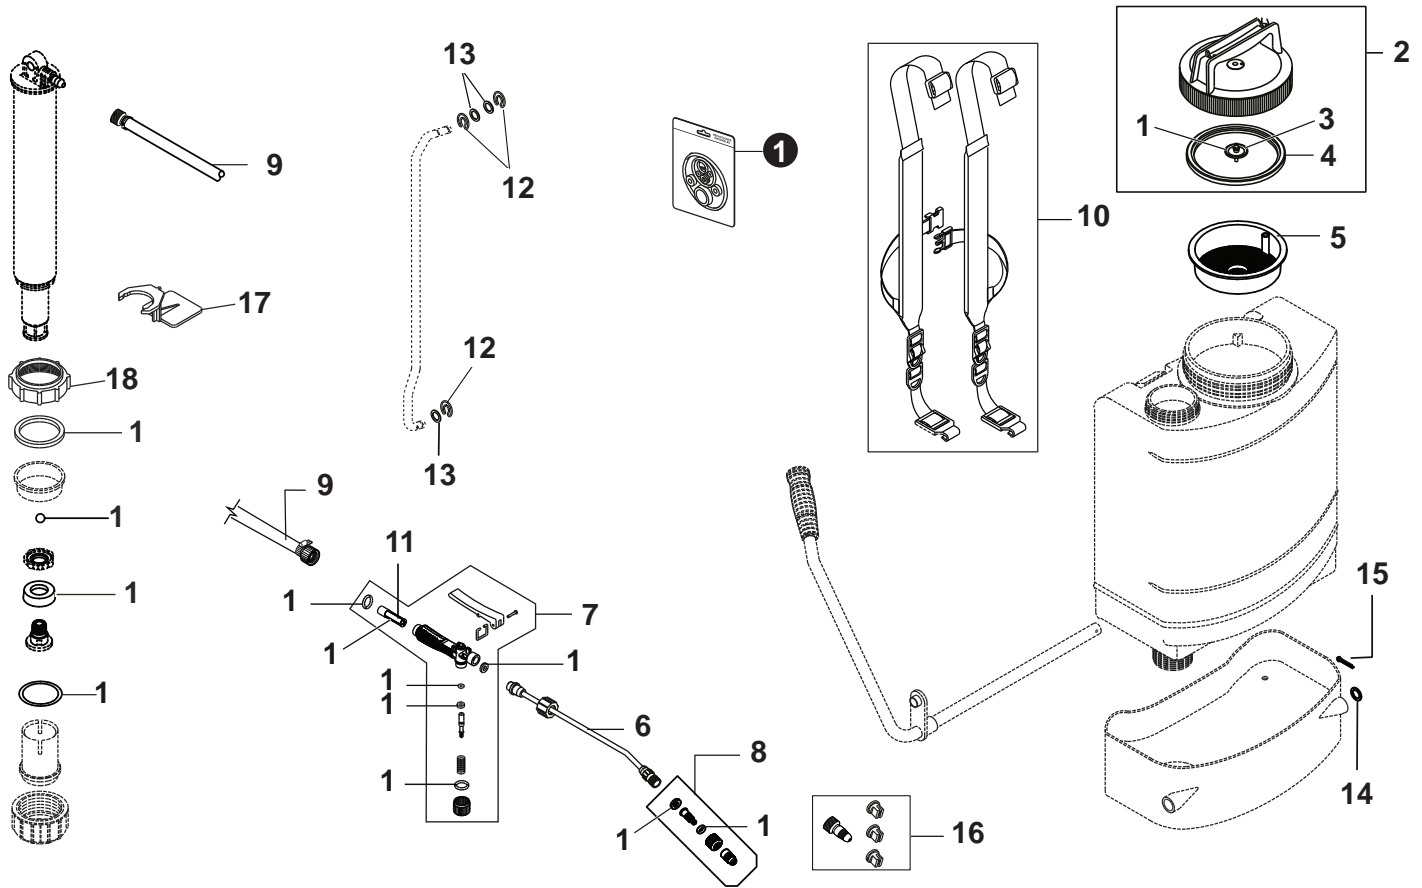

MS-4010BP
4 Gallon Backpack
Manual Sprayer
MS-4010BP Pulvérisateur
manuel à dos de 4 gallons

SERIAL NUMBER
NUMÉRO DE SÉRIE

501MS0000001 - 501MS0999999

ECHO Incorporated

400 Oakwood Road, Lake Zurich, Illinois 60047

WWW.ECHO-USA.COM

©2022 ECHO Incorporated. All Rights Reserved

P/N 99922205744
REVISED 11/15/22

NO.	PART NUMBER	QTY.	DESCRIPTION	NOM DE LA PIÈCE
1	YH468001690	1	KIT,SEAL REPAIR	KIT DE RÉPARATION DE JOINT
2	YH479002310	1	ORANGE TANK LID	COUVERCLE DE RÉSERVOIR ORANGE
3	YH468001850	1	+VALVE,CHECK	+CONTRÔLE DE VALVULE
4	YH468001860	1	+SEAL,TANK CAP	+JOINT DE BOUCHON DE RESERVOIR
5	YH465000270	1	STRAINER	PASSOIRE
6	YH467000690	1	WAND,SPRAY LANCE	BAGUETTE, LANCE DE PULVÉRISATION
7	YH467000700	1	TRIGGER ASSEMBLY,ORANGE	ASSEMBLAGE DE LA GÂCHETTE,ORANGE
8	YH483000180	1	NOZZLE BODY ASS'Y	ENSEMBLE CORPS DE BUSE
9	YH467000790	1	ASSY,HOSE	ENSEMBLE, TUYAU
10	YH750000010	1	CARRYING STRAPS	SANGLES DE TRANSPORT
11	YH465000280	1	FILTER	FILTRE
12	YH466000480	3	LOCKING PIN	BROCHE DE VERROUILLAGE
13	YH451000500	3	WASHER	MACHINE À LAVER
14	YH451000510	1	WASHER	MACHINE À LAVER
15	YH466000490	1	LOCKING PIN	BROCHE DE VERROUILLAGE
16	YH483000190	1	ADJUSTABLE NOZZLE AND 3 TIPS	BUSE RÉGLABLE ET 3 POINTES
17	YH470001140	1	AGITATOR	AGITATEUR
18	YH468001870	1	NUT,ORANGE PUMP HOLDER	ECROU, SUPPORT DE POMPE ORANGE