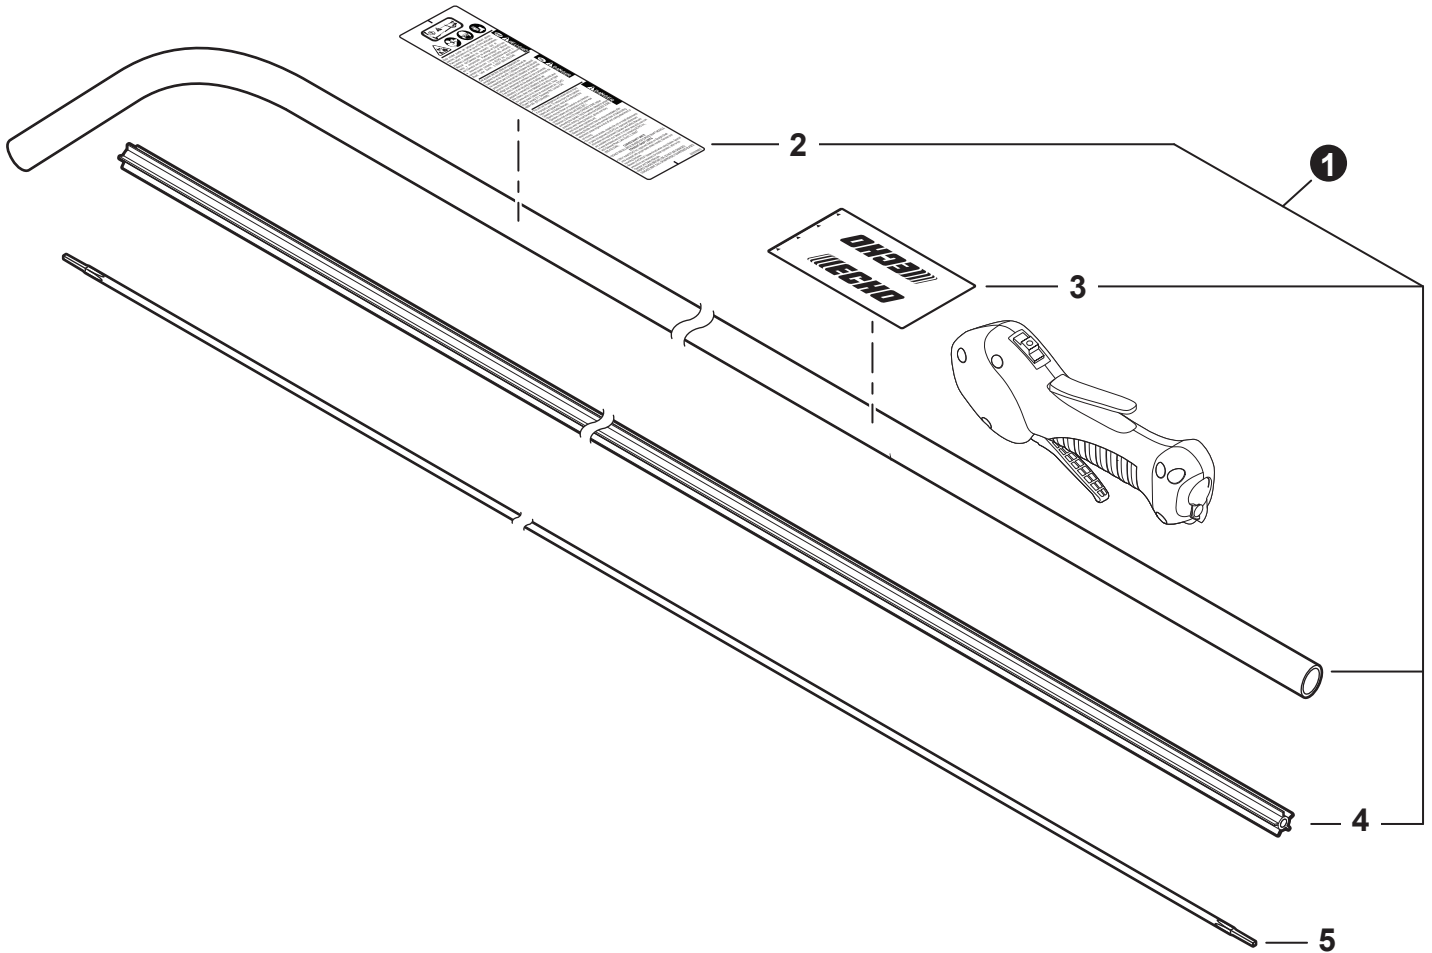

NO.	PART NUMBER	QTY.	DESCRIPTION	NOM DE LA PIÈCE
1	C050002940	1	MAIN PIPE ASSY	TUBE DE TRANSMISSION COMPLET
2	X505009800	1	+LABEL - CAUTION	+ÉTIQUETTE D'AVERTISSEMENT
3	X505001930	1	+LABEL - HANDLE LOCATION	+ÉTIQUETTE - LOCALISATION DE POIGNÉE
4	C507000370	1	+LINER - FLEXIBLE	+COUSSINET FLEXIBLE
5	C506000440	1	DRIVESHAFT - FLEXIBLE	ARBRE DE TRANSMISSION - FLEXIBLE