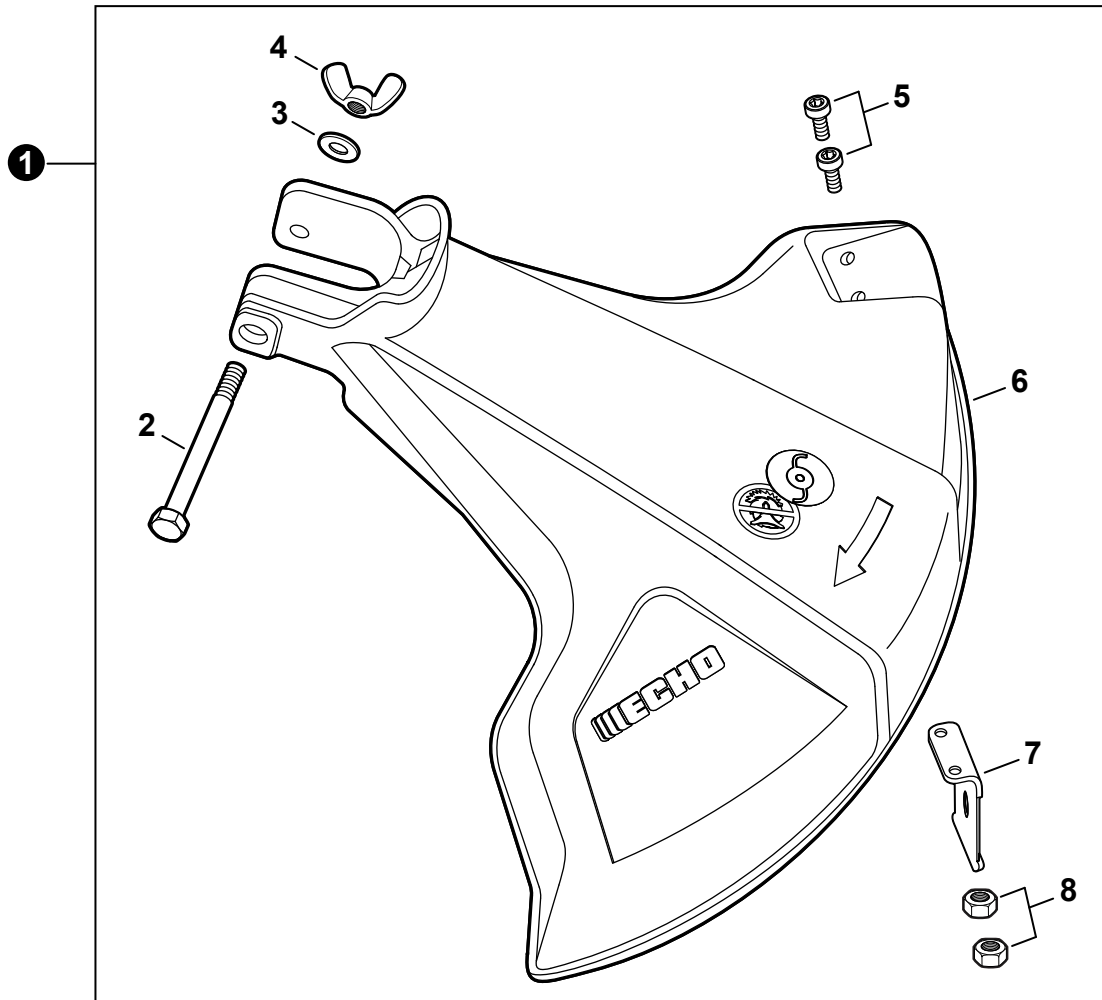

NO.	PART NUMBER	QTY.	DESCRIPTION	NOM DE LA PIÈCE
1	P021016072	1	SHIELD ASSY, DEBRIS	PARE-DÉBRIS COMPLET
2	90001708064	1	+BOLT 1/4"-20x2"	+BOULON 1/4"-20x2"
3	90003500008	1	+WASHER, 1/4"	+RONDELLE 1/4"
4	90003300008	1	+NUT, WING 1/4"-20	+ÉCROU À OREILLES 1/4"-20
5	V835000010	2	+BOLT, TORX 5x12	+BOULON TORX 5x12
6	69901044331	1	+SHIELD, DEBRIS	+PARE-DÉBRIS
7	C554000080	1	+CUTTER, LINE	+COUTEAU-LIGNE
8	90050000005	2	+NUT M5	+ÉCROU M5