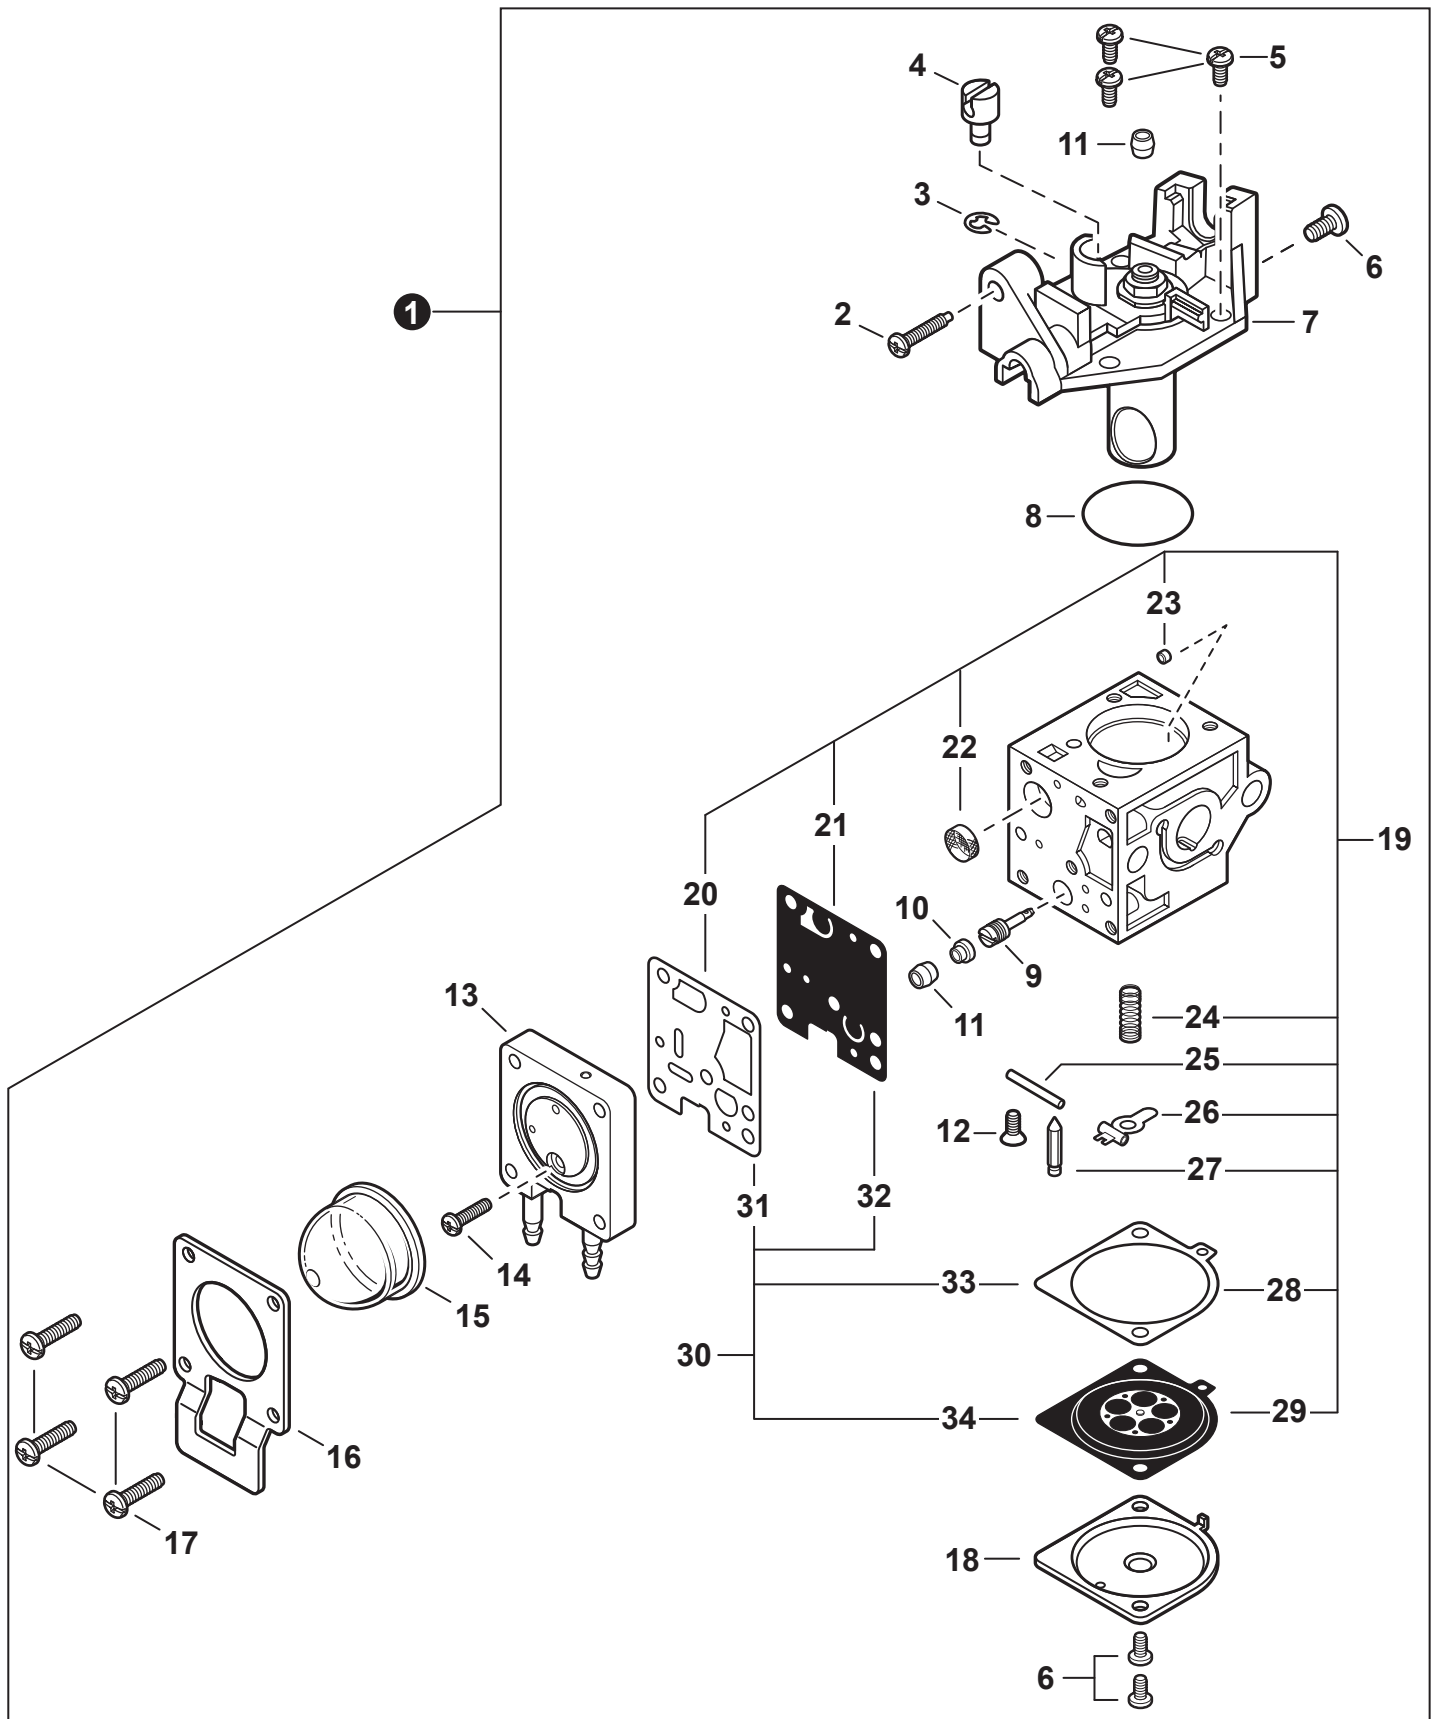

NO.	PART NUMBER	QTY.	DESCRIPTION	NOM DE LA PIÈCE
1	A021004890	1	CARBURETOR - Z011-52(B)(C)	CARBURATEUR - Z011-52(B)(C)
2	P005000100	1	+SCREW, IDLE ADJUST	+VIS DE RÉGLAGE RALENTI
3	P005000190	1	+E-RING	+BAGUE EN E
4	P005002090	1	+SWIVEL	+PIVOT
5	12534413931	3	+SCREW	+VIS
6	12534452130	3	+SCREW	+VIS
7	P005002460	1	+COVER ASSY, ROTOR	+COUVERCLE DE ROTOR COMPLET
8	P005004260	1	+O-RING	+JOINT TORIQUE
9	P005003500	1	+NEEDLE, MIXTURE	+AIGUILLE DE MÉLANGE
10	P005001250	1	+CAP, LIMITER	+BOUCHON DU LIMITEUR
11	P005001270	2	+PLUG	+BOUCHON
12	12533942030	1	+SCREW	+VIS
13	P005004240	1	+BODY ASSY, PURGE	+CORPS DE PURGE COMPLET
14	P005000270	1	+SCREW	+VIS
15	P005003110	1	+BULB, PURGE	+POIRE DE PURGE
16	P005000250	1	+RETAINER, PURGE BULB	+ATTACHE DE POIRE DE PURGE
17	P005001900	4	+SCREW	+VIS
18	12534252130	1	+COVER, METERING DIAPHRAGM	+COUVERCLE DOSEUSE À MEMBRANE
19	P005003750	1	+REPAIR KIT, CARBURETOR	+KIT DE RÉPARATION CARBURATEUR
20		1	++GASKET, PUMP	++JOINT DE POMPE
21		1	++DIAPHRAGM, PUMP	++MEMBRANE DE POMPE
22		1	++SCREEN, FUEL INLET	++FILTRE À TAMIS
23		1	++GUIDE, ROLLER	++GUIDE DE ROULEAU
24		1	++SPRING, METERING LEVER	++RESSORT DE LEVIER DE DOSAGE
25		1	++PIN, METERING LEVER	++CHEVILLE DU LEVIER DE DOSAGE
26		1	++LEVER, METERING	++LEVIER DE DOSAGE
27		1	++VALVE, INLET NEEDLE	++SOUPAPE À POINTEAU D'ADMISSION
28		1	++GASKET, METERING DIAPHRAGM	++JOINT DU MEMBRANE DE DOSAGE
29		1	++DIAPHRAGM, METERING	++MEMBRANE DE DOSAGE
30	P005003740	1	+GASKET / DIAPHRAGM KIT	+KIT DE JOINT / MEMBRANE
31		1	++GASKET, PUMP	++JOINT DE POMPE
32		1	++DIAPHRAGM, PUMP	++MEMBRANE DE POMPE
33		1	++GASKET, METERING DIAPHRAGM	++JOINT DU MEMBRANE DE DOSAGE
34		1	++DIAPHRAGM, METERING	++MEMBRANE DE DOSAGE