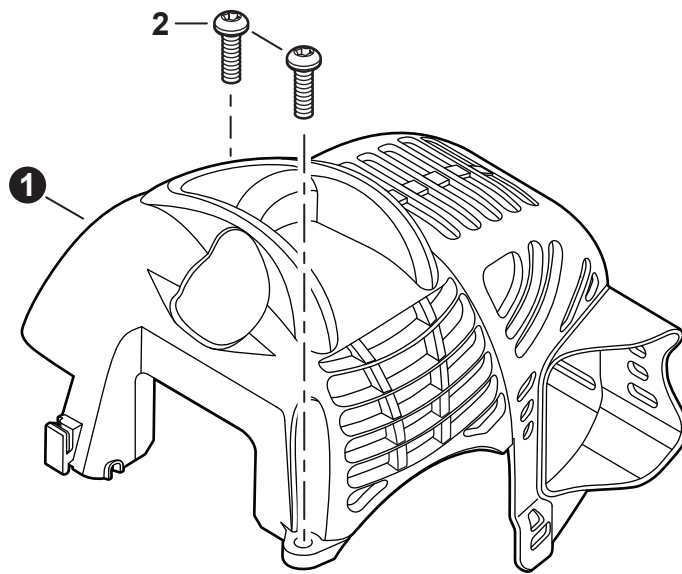

Maxi-Cut 215311

2-Line Rapid Loader Head 21560056

Speed-Feed 400 99944200908

ACCESSOIRES EN OPTION

Trousse de Harnais d'épaules 99944200200

TÊTES DE COUPE

Maxi-Cut 215311

Rapid-Loader à 2 fils 21560056

NO.	PART NUMBER	QTY.	DESCRIPTION	NOM DE LA PIÈCE
1	A160003231	1	COVER, ENGINE	COUVERCLE DE MOTEUR
2	V805000000	2	BOLT, TORX 5x16	BOULON TORX 5x16

NO.	PART NUMBER	QTY.	DESCRIPTION	NOM DE LA PIÈCE
1	SB1119	1	SHORT BLOCK	MOTEUR COMPLET
2	90016205022	2	+BOLT 5x22	+BOULON 5x22
3	V103002190	1	+GASKET, INTAKE	+JOINT D'ADMISSION
4	V103001360	1	+HEAT SHIELD, INTAKE	+BOUCLIER THERMIQUE ADMISSION
5	A130002100	1	+CYLINDER	+CYLINDRE
6	V104000850	1	+HEAT SHIELD, EXHAUST	+BOUCLIER THERMIQUE ÉCHAPPEMENT
7	10101044332	1	+GASKET, CYLINDER	+JOINT CYLINDRE
8	P021051050	1	+PISTON KIT	+KIT DE PISTON
9	A101000090	1	++RING, PISTON	++SEGMENT DE PISTON
10	10001311520	1	++PIN, PISTON 8	++AXE DE PISTON 8
11	10001504630	2	++RING, SNAP	++ANNEAU ÉLASTIQUE
12	10001411520	2	++WASHER, THRUST	++RONDELLE DE BUTÉE
13	A011001410	1	+CRANKSHAFT ASSY	+VILEBREQUIN COMPLET
14	V553000060	1	++BEARING, NEEDLE 8	++ROULEMENT À AIGUILLES 8
15	P100001870	1	+CRANKCASE KIT	+KIT DE CARTER DE MOTEUR
16	10021242031	2	++SEAL, OIL 12	++JOINT D'HUILE 12
17	9403536201	2	++BEARING, BALL 6201	++ROULEMENT À BILLES 6201
18	10024242030	1	++GASKET, CRANKCASE	++JOINT CARTER DE MOTEUR
19	90033040080	2	++PIN, LOCATING 4x8	++GOUPILLE DE POSITIONNEMENT 4x8
20	90016205028	3	++BOLT 5x28	++BOULON 5x28
21	10014212330	1	+KEY, WOODRUFF	+CLAVETTE-DISQUE
22	P021051670	1	GASKET KIT: ENGINE, INTAKE, EXHAUST	KIT DE JOINTS - MOTEUR, ADMISSION, ÉCHAPPEMENT