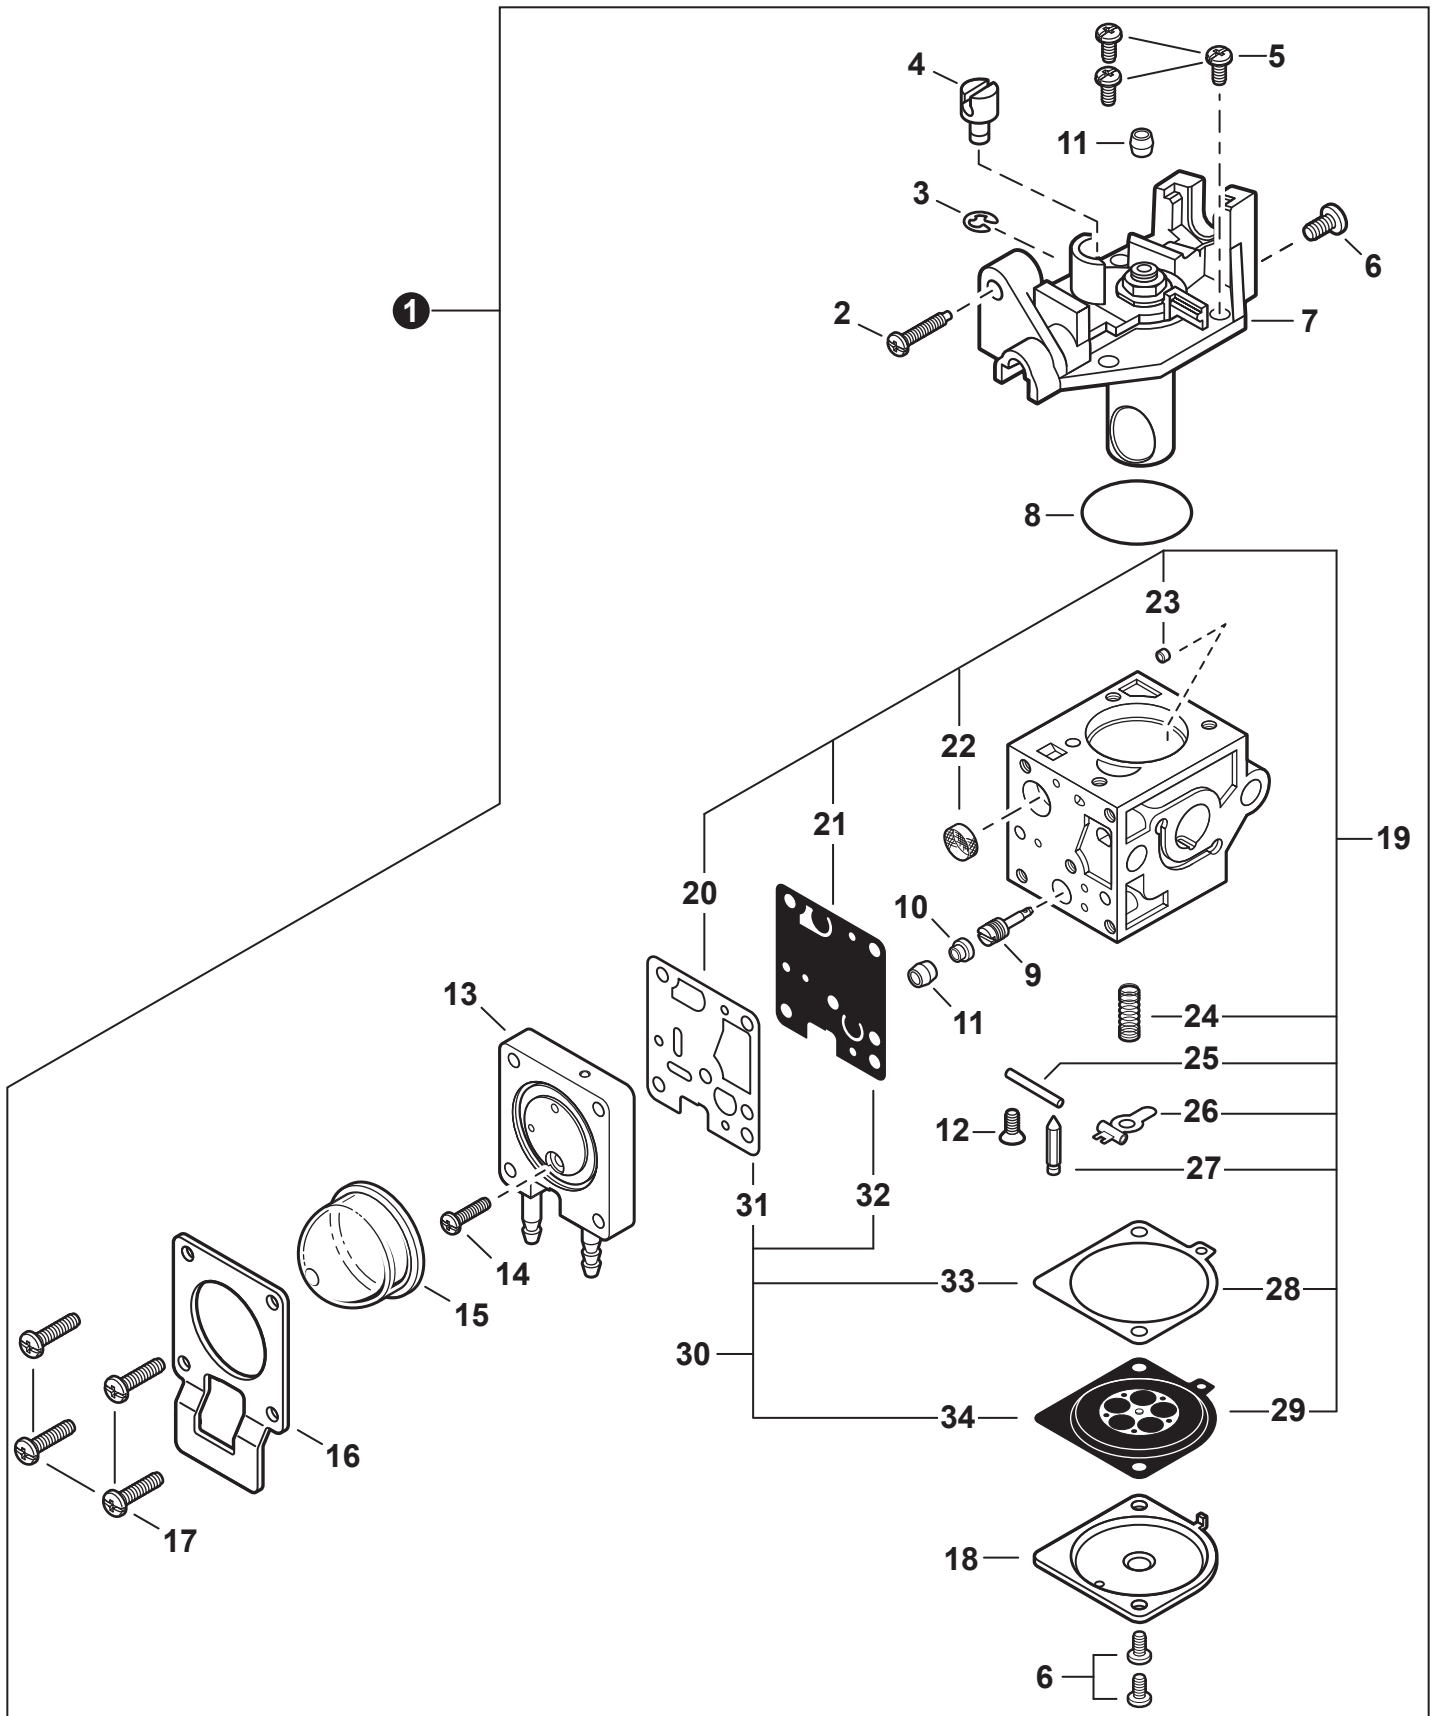

NO.	PART NUMBER	QTY.	DESCRIPTION	NOM DE LA PIÈCE
1	A160003231	1	COVER, ENGINE	COUVERCLE DE MOTEUR
2	V805000000	2	BOLT, TORX 5x16	BOULON TORX 5x16

NO.	PART NUMBER	QTY.	DESCRIPTION	NOM DE LA PIÈCE
1	SB1119	1	SHORT BLOCK	MOTEUR COMPLET
2	90016205022	2	+BOLT 5x22	+BOULON 5x22
3	V103002190	1	+GASKET, INTAKE	+JOINT D'ADMISSION
4	V103001360	1	+HEAT SHIELD, INTAKE	+BOUCLIER THERMIQUE ADMISSION
5	A130002100	1	+CYLINDER	+CYLINDRE
6	V104000850	1	+HEAT SHIELD, EXHAUST	+BOUCLIER THERMIQUE ÉCHAPPEMENT
7	10101044332	1	+GASKET, CYLINDER	+JOINT CYLINDRE
8	P021051050	1	+PISTON KIT	+KIT DE PISTON
9	A101000090	1	++RING, PISTON	++SEGMENT DE PISTON
10	10001311520	1	++PIN, PISTON 8	++AXE DE PISTON 8
11	10001504630	2	++RING, SNAP	++ANNEAU ÉLASTIQUE
12	10001411520	2	++WASHER, THRUST	++RONDELLE DE BUTÉE
13	A011001410	1	+CRANKSHAFT ASSY	+VILEBREQUIN COMPLET
14	V553000060	1	++BEARING, NEEDLE 8	++ROULEMENT À AIGUILLES 8
15	P100001870	1	+CRANKCASE KIT	+KIT DE CARTER DE MOTEUR
16	10021242031	2	++SEAL, OIL 12	++JOINT D'HUILE 12
17	9403536201	2	++BEARING, BALL 6201	++ROULEMENT À BILLES 6201
18	10024242030	1	++GASKET, CRANKCASE	++JOINT CARTER DE MOTEUR
19	90033040080	2	++PIN, LOCATING 4x8	++GOUPILLE DE POSITIONNEMENT 4x8
20	90016205028	3	++BOLT 5x28	++BOULON 5x28
21	10014212330	1	+KEY, WOODRUFF	+CLAVETTE-DISQUE
22	P021051670	1	GASKET KIT: ENGINE, INTAKE, EXHAUST	KIT DE JOINTS - MOTEUR, ADMISSION, ÉCHAPPEMENT