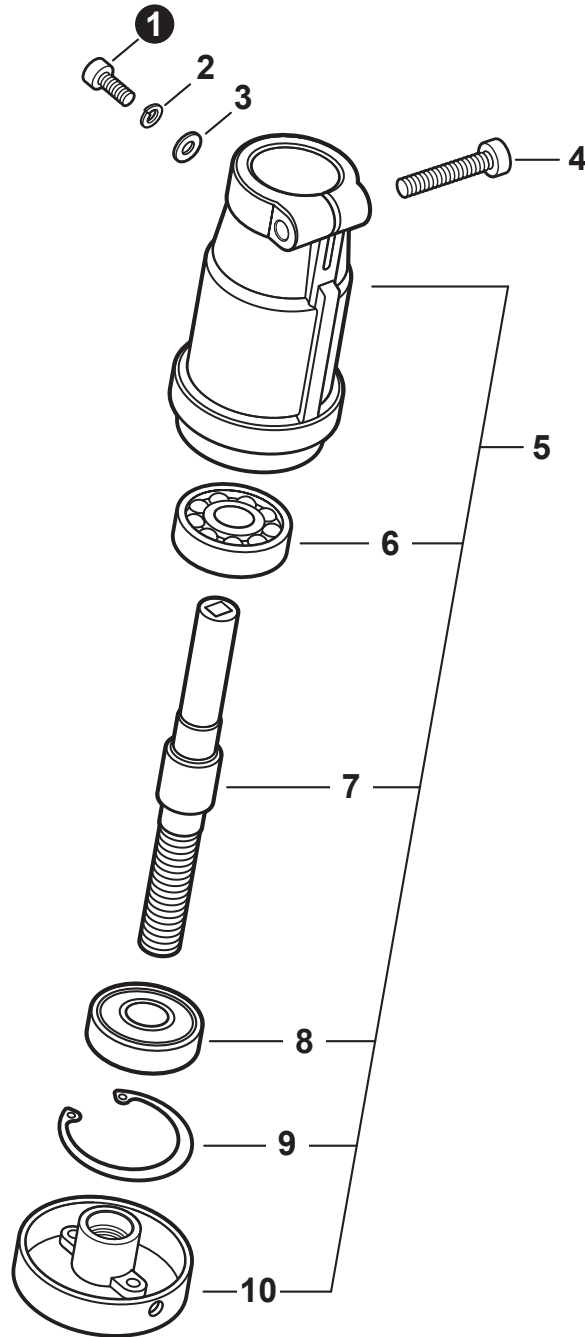

NO.	PART NUMBER	QTY.	DESCRIPTION	NOM DE LA PIÈCE
1	V804000040	1	BOLT, TORX 4x10	BOULON TORX 4x10
2	90060500004	1	WASHER, SPRING 4 MM	RONDELLE ÉLASTIQUE 4 MM
3	90060000004	1	WASHER 4 MM	RONDELLE 4 MM
4	V805000170	1	BOLT, TORX 5x25	BOULON TORX 5x25
5	C056000001	1	GEAR CASE ASSY	BOÎTIER D'ENGRENAGE COMPLET
6	9406006200	1	+BEARING, BALL 6200	+ROULEMENT À BILLES 6200
7	C534000950	1	+SHAFT, GEAR	+ARBRE-PIGNON
8	9406106200	1	+BEARING, BALL 6200	+ROULEMENT À BILLES 6200
9	90070200030	1	+E-RING 30	+BAGUE EN E 30
10	C535000240	1	+PLATE, ADAPTOR - UPPER	+PLAQUE ADAPTATRICE SUPÉRIEUR