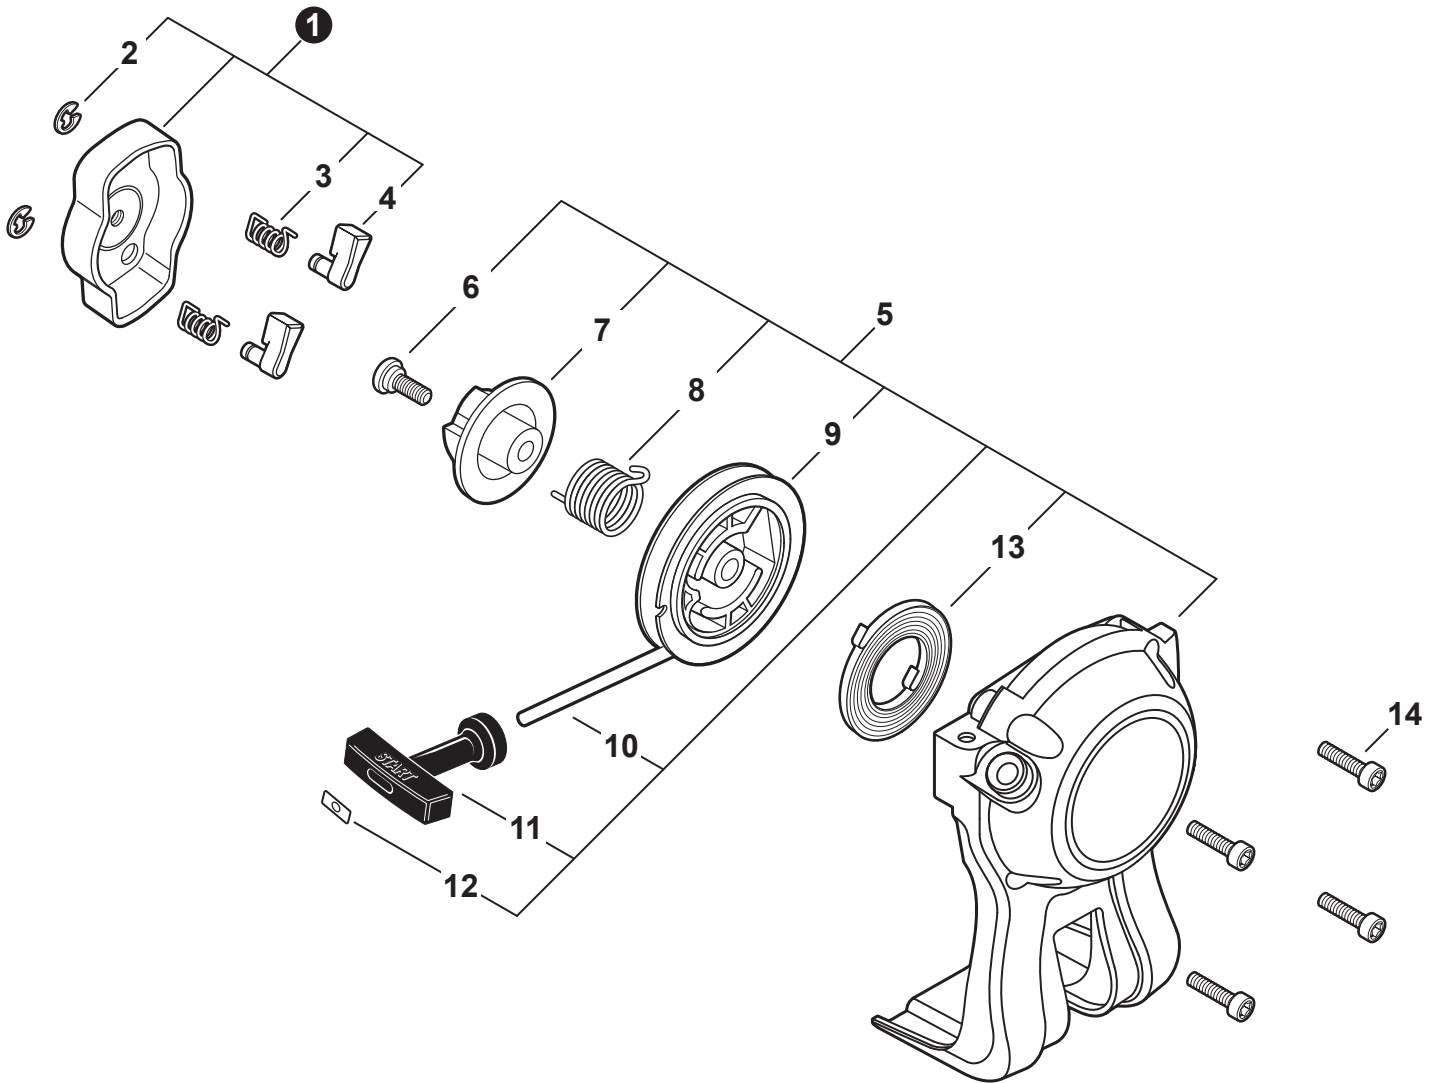

NO.	PART NUMBER	QTY.	DESCRIPTION	NOM DE LA PIÈCE
1	A052000180	1	PAWL ASSY, STARTER	CLIQUET DE LANCEUR À RAPPEL COMPLET
2	P022002100	2	+E-RING 4	+BAGUE EN E 4
3	17723412220	2	+SPRING, RETURN	+RESSORT DE RAPPEL
4	P022006850	2	+PAWL, STARTER	+CLIQUET
5	A051001312	1	STARTER ASSY, RECOIL	ASSEMBLAGE DU LANCEUR À RAPPEL
6	V253000310	1	+SCREW 5	+VIS 5
7	A525000020	1	+PLATE, CAM	+PLAQUE DE CAME
8	P022008270	1	+SPRING, TORSION	+RESSORT DE TORSION
9	A506000500	1	+REEL, ROPE	+BOBINE DE CORDE
10	P022008260	1	+ROPE, STARTER 3x700	+CORDE DU DÉMARREUR 3x700
11	17722827030	1	+GRIP, STARTER	+POIGNÉE DU DÉMARREUR
12	P022037670	1	+RETAINER, ROPE	+RETENUE DE CORDE
13	P022019680	1	+SPRING, RECOIL	+RESSORT DE RAPPEL
14	V804000060	4	BOLT, TORX 4x16	BOULON TORX 4x16