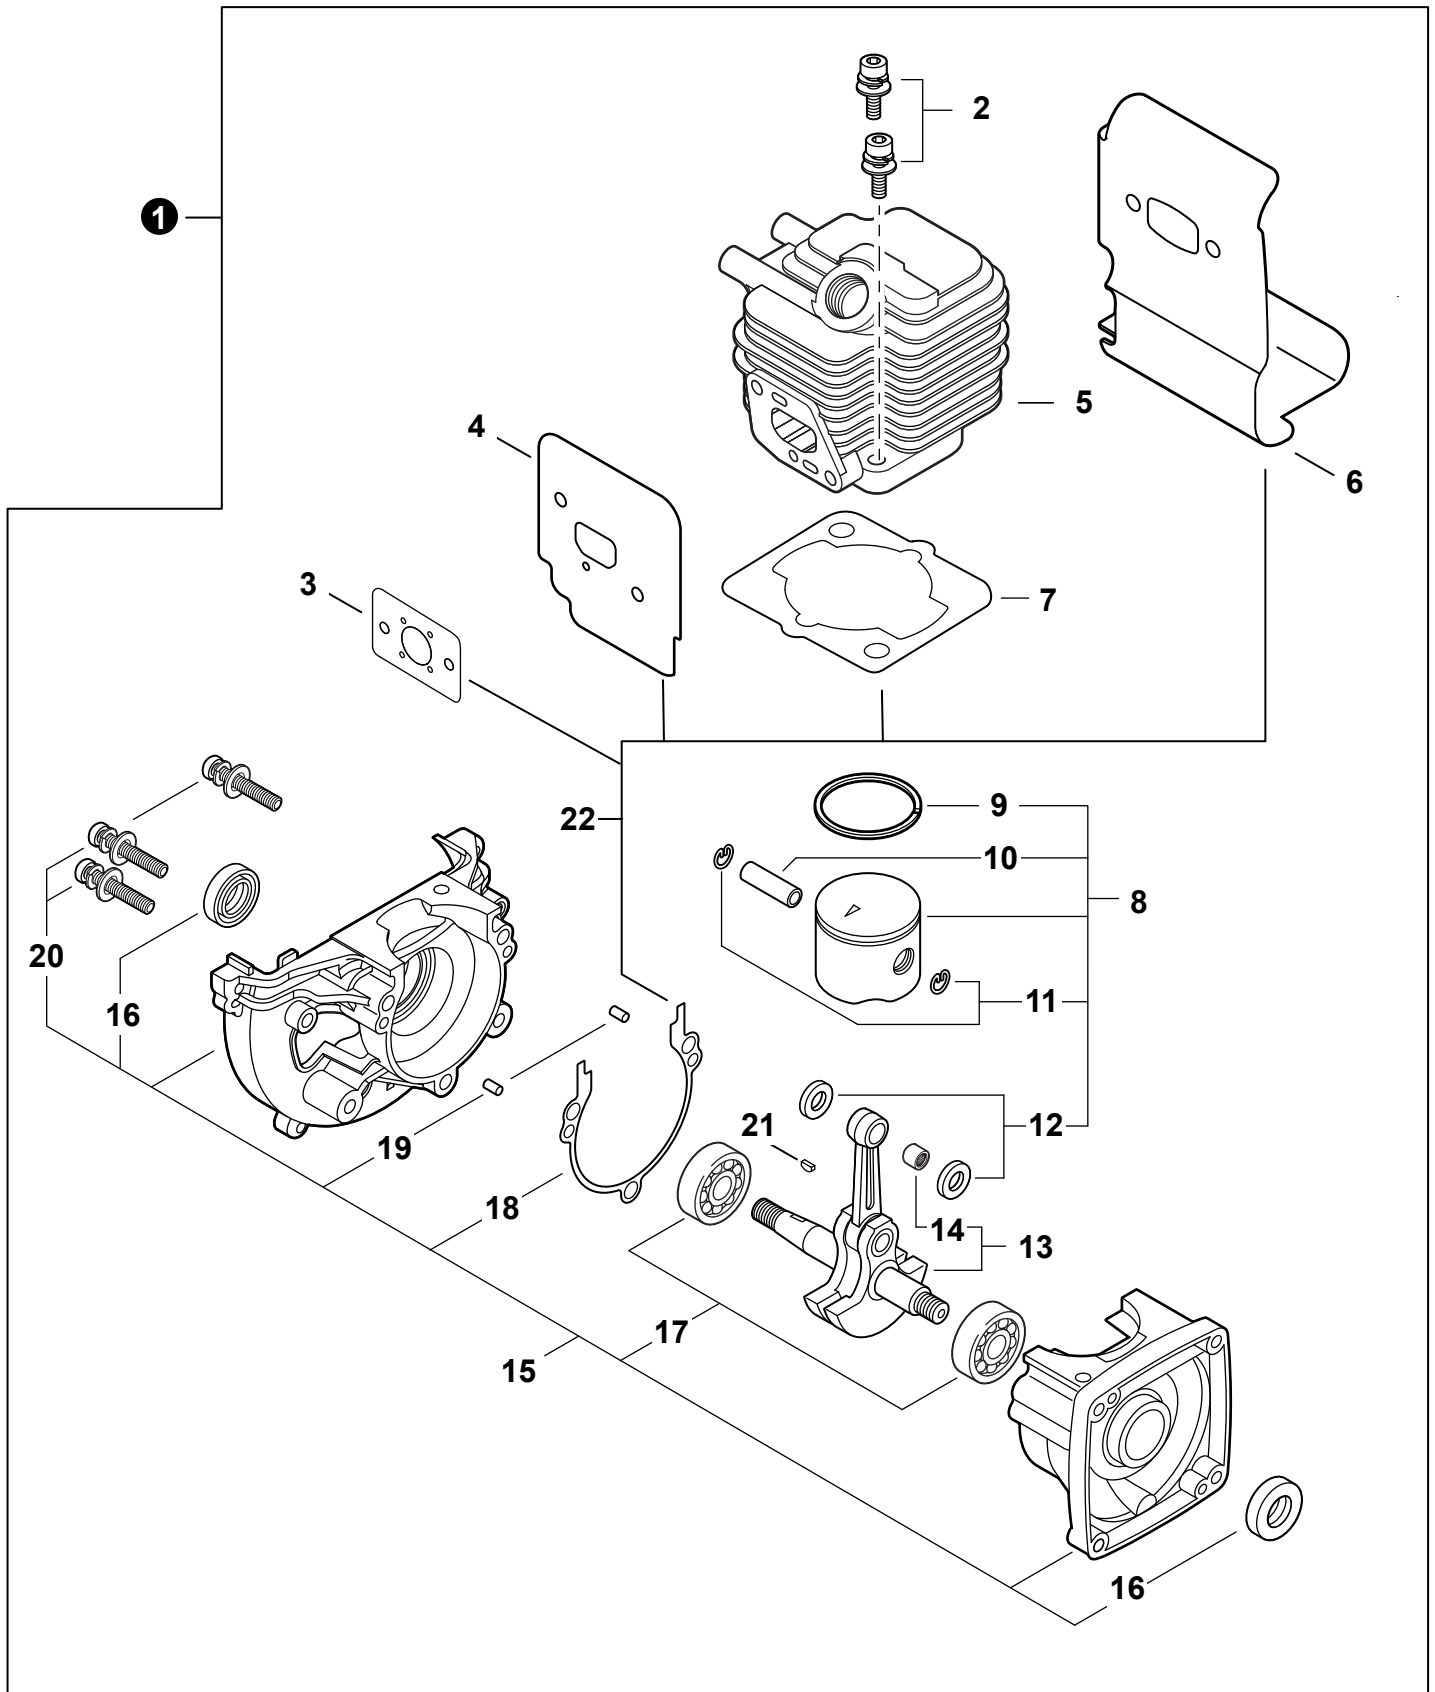

NO.	PART NUMBER	QTY.	DESCRIPTION	NOM DE LA PIÈCE
1	A160003231	1	COVER, ENGINE	COUVERCLE DE MOTEUR
2	V805000000	2	BOLT, TORX 5x16	BOULON TORX 5x16

NO.	PART NUMBER	QTY.	DESCRIPTION	NOM DE LA PIÈCE
1	SB1119	1	SHORT BLOCK	MOTEUR COMPLET
2	90016205022	2	+BOLT 5x22	+BOULON 5x22
3	V103002190	1	+GASKET, INTAKE	+JOINT D'ADMISSION
4	V103001360	1	+HEAT SHIELD, INTAKE	+BOUCLIER THERMIQUE ADMISSION
5	A130002100	1	+CYLINDER	+CYLINDRE
6	V104000850	1	+HEAT SHIELD, EXHAUST	+BOUCLIER THERMIQUE ÉCHAPPEMENT
7	10101044332	1	+GASKET, CYLINDER	+JOINT CYLINDRE
8	P021051050	1	+PISTON KIT	+KIT DE PISTON
9	A101000090	1	++RING, PISTON	++SEGMENT DE PISTON
10	10001311520	1	++PIN, PISTON 8	++AXE DE PISTON 8
11	10001504630	2	++RING, SNAP	++ANNEAU ÉLASTIQUE
12	10001411520	2	++WASHER, THRUST	++RONDELLE DE BUTÉE
13	A011001410	1	+CRANKSHAFT ASSY	+VILEBREQUIN COMPLET
14	V553000060	1	++BEARING, NEEDLE 8	++ROULEMENT À AIGUILLES 8
15	P100001870	1	+CRANKCASE KIT	+KIT DE CARTER DE MOTEUR
16	10021242031	2	++SEAL, OIL 12	++JOINT D'HUILE 12
17	9403536201	2	++BEARING, BALL 6201	++ROULEMENT À BILLES 6201
18	10024242030	1	++GASKET, CRANKCASE	++JOINT CARTER DE MOTEUR
19	90033040080	2	++PIN, LOCATING 4x8	++GOUPILLE DE POSITIONNEMENT 4x8
20	90016205028	3	++BOLT 5x28	++BOULON 5x28
21	10014212330	1	+KEY, WOODRUFF	+CLAVETTE-DISQUE
22	P021051670	1	GASKET KIT: ENGINE, INTAKE, EXHAUST	KIT DE JOINTS - MOTEUR, ADMISSION, ÉCHAPPEMENT