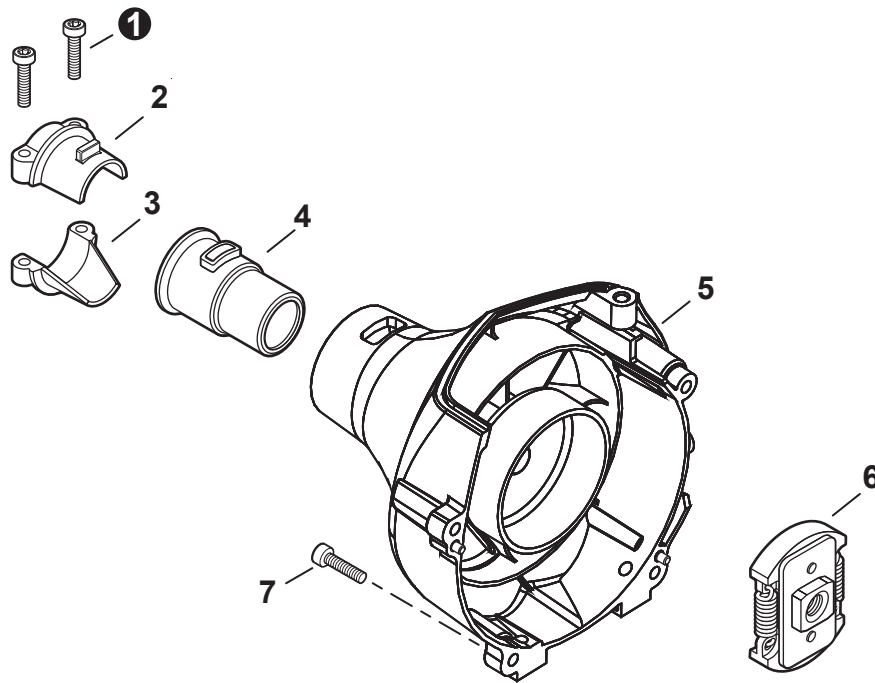

NO.	PART NUMBER	QTY.	DESCRIPTION	NOM DE LA PIÈCE
1	A411001690	1	COIL, IGNITION	BOBINE D'ALLUMAGE
2	V804000070	2	BOLT, TORX 4x20	BOULON TORX 4x20
3	V485001120	1	LEAD - IGNITION L= 210	FIL D'ALLUMAGE L= 210
4	V475007510	1	TUBE, INSULATOR	TUYAU ISOLANTE
5	A426000010	1	TERMINAL, SPARK PLUG	BORNE DE BOUGIE D'ALLUMAGE
6	A427000210	1	CAP, SPARK PLUG	PROTECTEUR DE BOUGIE D'ALLUMAGE
7	15901019830	1	SPARK PLUG - BPM8Y	BOUGIE D'ALLUMAGE - BPM8Y
8	A425000000	1	SPARK PLUG - BPMR8Y	BOUGIE D'ALLUMAGE - BPMR8Y
9	A409001310	1	FLYWHEEL	VOLANT
10	16201427230	1	LEAD - GROUND L= 115	FIL DE TERRE L= 115
11	15911621231	1	CLAMP	COLLIER
12	V805000130	1	BOLT, TORX 5x10	BOULON TORX 5x10
13	90152Y	1	TUNE-UP KIT - YOUCAN™	TROUSSE DE MISE AU POINT - YOUCAN™

NO.	PART NUMBER	QTY.	DESCRIPTION	NOM DE LA PIÈCE
1	A052000180	1	PAWL ASSY, STARTER	CLIQUET DE LANCEUR À RAPPEL COMPLET
2	P022002100	2	+E-RING 4	+BAGUE EN E 4
3	17723412220	2	+SPRING, RETURN	+RESSORT DE RAPPEL
4	P022006850	2	+PAWL, STARTER	+CLIQUET
5	A051001312	1	STARTER ASSY, RECOIL	ASSEMBLAGE DU LANCEUR À RAPPEL
6	V253000310	1	+SCREW 5	+VIS 5
7	A525000020	1	+PLATE, CAM	+PLAQUE DE CAME
8	P022008270	1	+SPRING, TORSION	+RESSORT DE TORSION
9	A506000500	1	+REEL, ROPE	+BOBINE DE CORDE
10	P022008260	1	+ROPE, STARTER 3x700	+CORDE DU DÉMARREUR 3x700
11	17722827030	1	+GRIP, STARTER	+POIGNÉE DU DÉMARREUR
12	P022037670	1	+RETAINER, ROPE	+RETENUE DE CORDE
13	P022019680	1	+SPRING, RECOIL	+RESSORT DE RAPPEL
14	V804000060	4	BOLT, TORX 4x16	BOULON TORX 4x16

NO.	PART NUMBER	QTY.	DESCRIPTION	NOM DE LA PIÈCE
1	V805000160	2	BOLT, TORX 5x20	BOULON TORX 5x20
2	A575000780	1	HOLDER, MAIN PIPE - UPPER	COLLIER - SUPÉRIEUR, TUYAU PRINCIPAL
3	A575000790	1	HOLDER, MAIN PIPE - LOWER	COLLIER - INFÉRIEUR, TUYAU PRINCIPAL
4	V420005690	1	CUSHION, MAIN PIPE	COUSSIN, TUBE DE TRANSMISSION
5	P021053920	1	COVER ASSY, FAN	ASSEMBLAGE COUVRE-VENTILATEUR
6	A056000820	1	CLUTCH ASSY	BLOC D'EMBRAYAGE
7	V804000060	4	BOLT, TORX 4x16	BOULON TORX 4x16