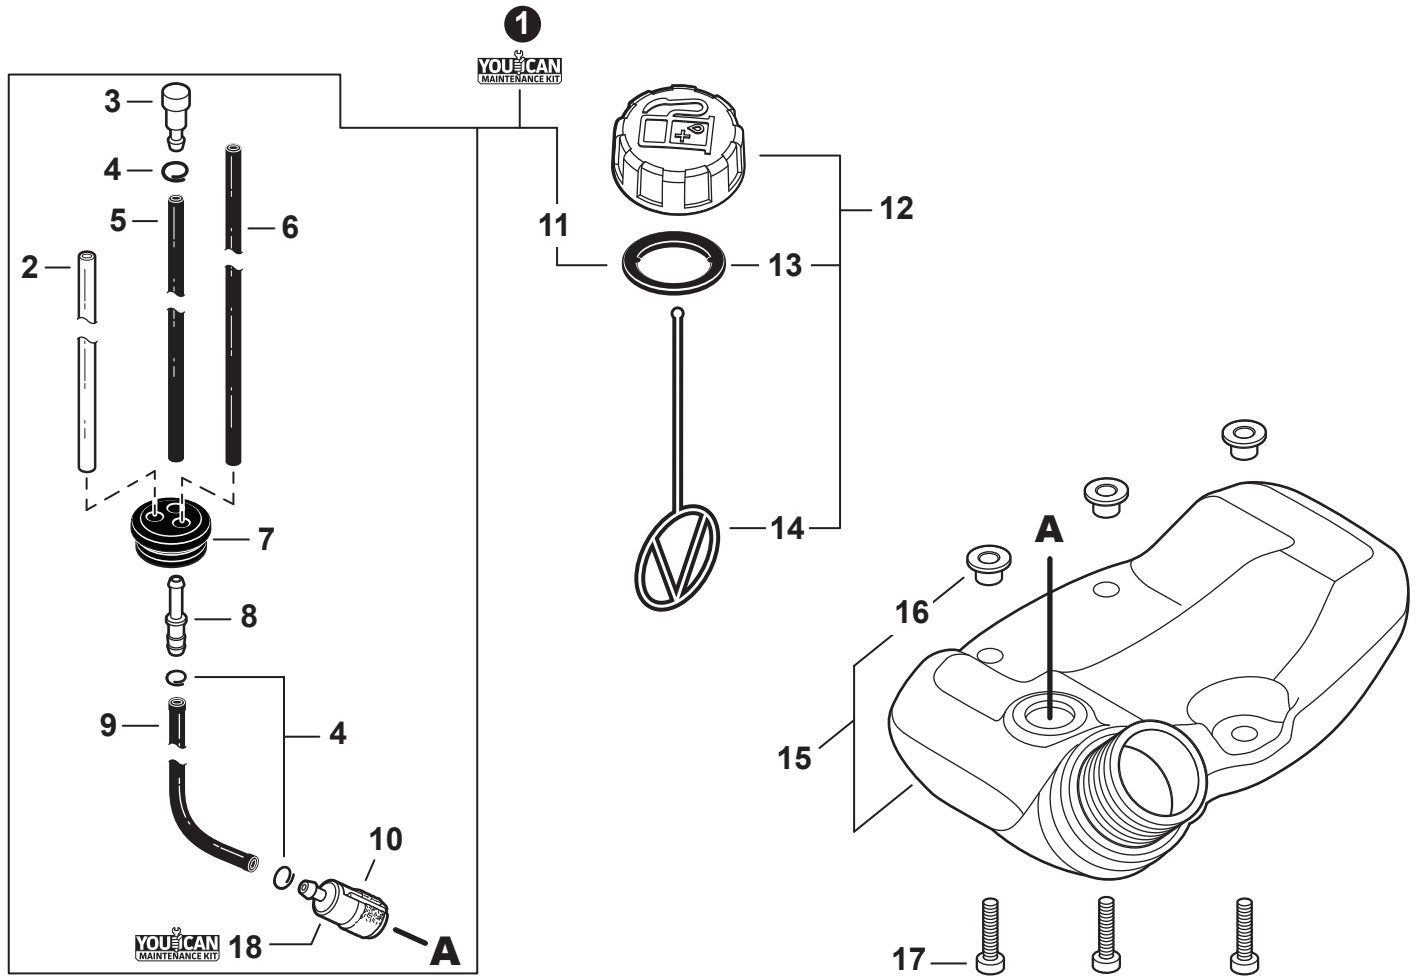

NO.	PART NUMBER	QTY.	DESCRIPTION	NOM DE LA PIÈCE
1	90251Y	1	FUEL SYSTEM KIT - YOU CAN™	TROUSSE DE SYSTÈME DE CARBURANT - YOU CAN™
2	13201256030	1	+PIPE, FUEL 3x6x80 YELLOW	+TUYAU DE CARBURANT 3x6x80 JAUNE
3	A356000031	1	+VENT ASSY	+ÉVENT COMPLET
4	V490001240	3	+CLIP 6	+ATTACHE 6
5	V471001211	1	+PIPE, FUEL 3x5x90 BLACK	+TUYAU DE CARBURANT 3x5x90 NOIR
6	V471005620	1	+PIPE, FUEL 3x5.5x74 BLACK	+TUYAU DE CARBURANT 3x5.5x74 NOIR
7	13211546730	1	+GROMMET, FUEL 5	+OEILLET CARBURANT 5
8	V186000520	1	+CONNECTOR, PIPE 5x3.5	+CONNEXION DE TUYAU 5x3.5
9	V471005840	1	+PIPE, FUEL 3x5x105 BLACK	+TUYAU DE CARBURANT 3x5x105 NOIR
10	A369000480	1	+FILTER, FUEL	+FILTRE À CARBURANT
11	V107000150	1	+GASKET, FUEL CAP	+JOINT BOUCHON DE CARBURANT
12	P021040430	1	CAP ASSY, FUEL	ASSEMBLAGE DU BOUCHON DE CARBURANT
13	V107000150	1	+GASKET, FUEL CAP	+JOINT BOUCHON DE CARBURANT
14	A365000060	1	+CONNECTOR, CAP L= 123	+CONNEXION DU BOUCHON L= 123
15	A350002271	1	TANK ASSY, FUEL	RÉSERVOIR DE CARBURANT COMPLET
16	V353000231	3	+COLLAR 5	+COLLET 5
17	V805000160	3	BOLT, TORX 5x20	BOULON TORX 5x20
18	90152Y	1	TUNE-UP KIT - YOU CAN™	TROUSSE DE MISE AU POINT - YOU CAN™