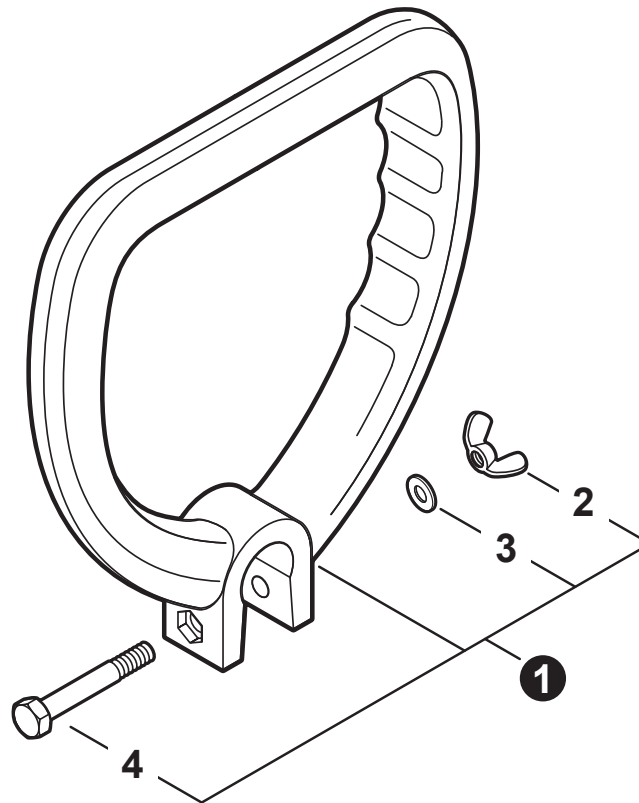

NO.	PART NUMBER	QTY.	DESCRIPTION	NOM DE LA PIÈCE
1	35160044330	1	HANDLE ASSY	ASSEMBLAGE POIGNÉE
2	90003300008	1	+NUT, WING 1/4"-20	+ÉCROU À OREILLES 1/4"-20
3	90003500008	1	+WASHER, 1/4"	+RONDELLE 1/4"
4	V204000250	1	+BOLT 1/4"-20x1-3/4"	+BOULON 1/4"-20x1-3/4"