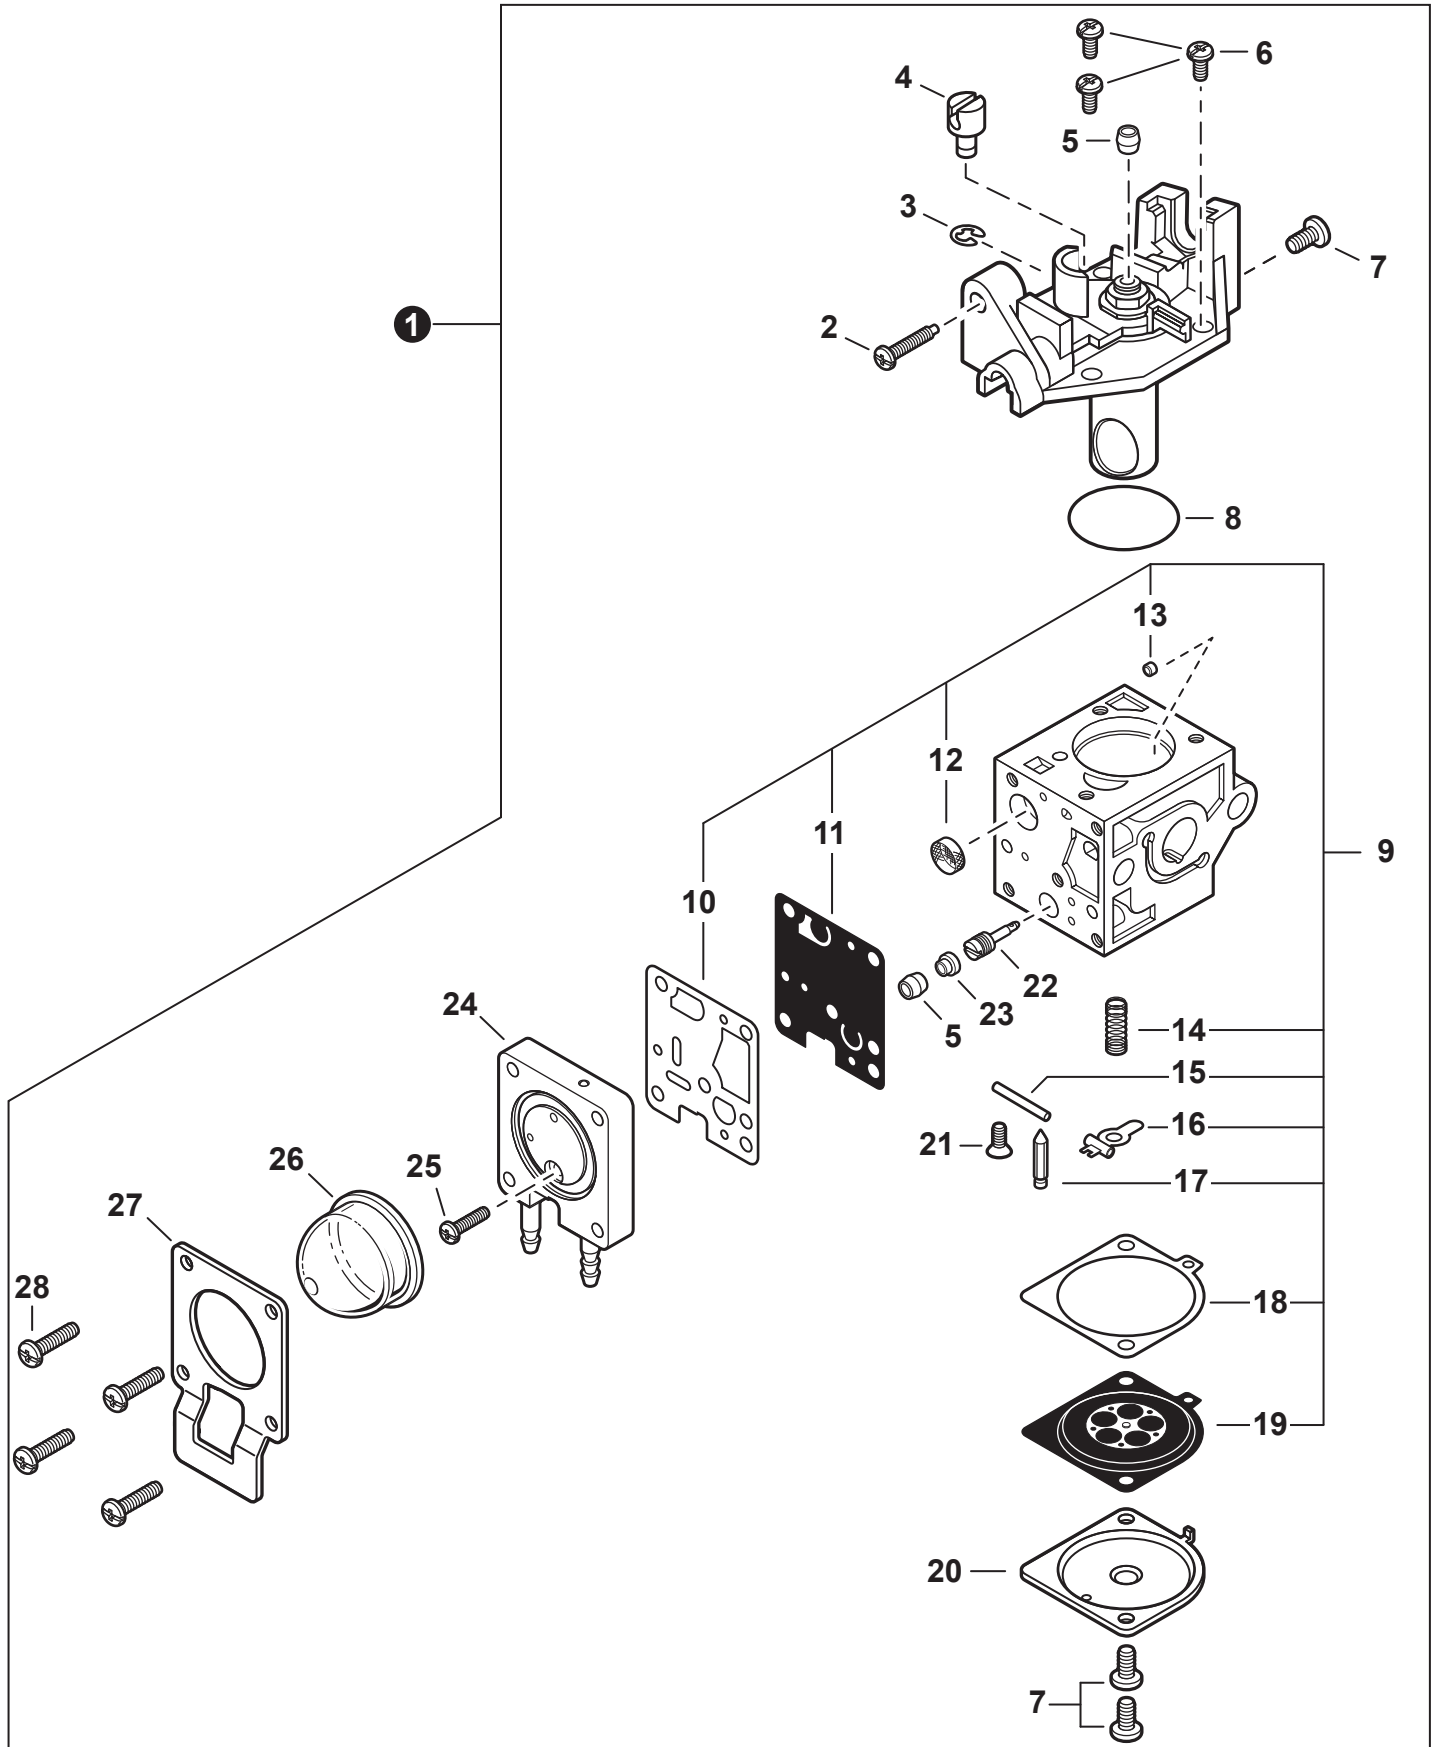

NO.	PART NUMBER	QTY.	DESCRIPTION	NOM DE LA PIÈCE
1	A160003231	1	COVER, ENGINE	COUVERCLE DE MOTEUR
2	V805000000	2	BOLT, TORX 5x16	BOULON TORX 5x16

NO.	PART NUMBER	QTY.	DESCRIPTION	NOM DE LA PIÈCE
1	SB1119	1	SHORT BLOCK	MOTEUR COMPLET
2	90016205022	2	+BOLT 5x22	+BOULON 5x22
3	V103002190	1	+GASKET, INTAKE	+JOINT D'ADMISSION
4	V103001360	1	+HEAT SHIELD, INTAKE	+BOUCLIER THERMIQUE ADMISSION
5	A130002100	1	+CYLINDER	+CYLINDRE
6	V104000850	1	+HEAT SHIELD, EXHAUST	+BOUCLIER THERMIQUE ÉCHAPPEMENT
7	10101044332	1	+GASKET, CYLINDER	+JOINT CYLINDRE
8	P021051050	1	+PISTON KIT	+KIT DE PISTON
9	A101000090	1	++RING, PISTON	++SEGMENT DE PISTON
10	10001311520	1	++PIN, PISTON 8	++AXE DE PISTON 8
11	10001504630	2	++RING, SNAP	++ANNEAU ÉLASTIQUE
12	10001411520	2	++WASHER, THRUST	++RONDELLE DE BUTÉE
13	A011001410	1	+CRANKSHAFT ASSY	+VILEBREQUIN COMPLET
14	V553000060	1	++BEARING, NEEDLE 8	++ROULEMENT À AIGUILLES 8
15	10020452133	1	+CRANKCASE KIT	+KIT DE CARTER DE MOTEUR
16	10021242031	2	++SEAL, OIL 12	++JOINT D'HUILE 12
17	9403536201	2	++BEARING, BALL 6201	++ROULEMENT À BILLES 6201
18	10024242030	1	++GASKET, CRANKCASE	++JOINT CARTER DE MOTEUR
19	90033040080	2	++PIN, LOCATING 4x8	++GOUPILLE DE POSITIONNEMENT 4x8
20	90016205028	3	++BOLT 5x28	++BOULON 5x28
21	10014212330	1	+KEY, WOODRUFF	+CLAVETTE-DISQUE
22	P021051670	1	GASKET KIT: ENGINE, INTAKE, EXHAUST	KIT DE JOINTS - MOTEUR, ADMISSION, ÉCHAPPEMENT