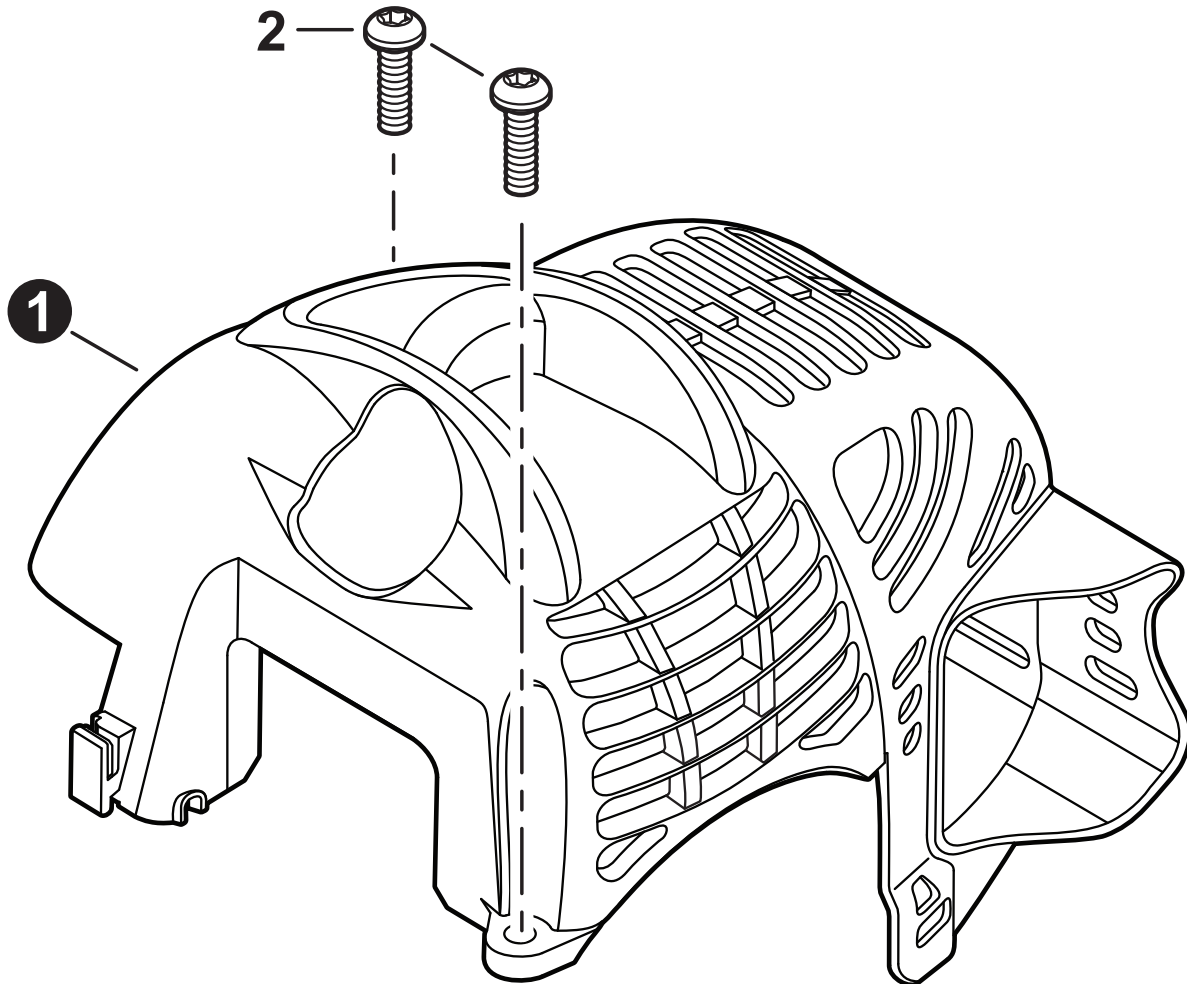

GT-225SF
Curved Shaft Trimmer
Coupe-herbe à arbre courbé

21.2 cc

SERIAL NUMBER
NUMÉRO DE SÉRIE

U67013001001 - U67013999999

ECHO Incorporated

400 Oakwood Road, Lake Zurich, Illinois 60047

WWW.ECHO-USA.COM

2023 ECHO Incorporated. All Rights Reserved

NO.	PART NUMBER	QTY.	DESCRIPTION	NOM DE LA PIÈCE
1	A160003231	1	COVER, ENGINE	COUVERCLE DE MOTEUR
2	V805000000	2	BOLT, TORX 5x16	BOULON TORX 5x16

NO.	PART NUMBER	QTY.	DESCRIPTION	NOM DE LA PIÈCE
1	SB1119	1	SHORT BLOCK	MOTEUR COMPLET
2	90016205022	2	+BOLT 5x22	+BOULON 5x22
3	V103002190	1	+GASKET, INTAKE	+JOINT D'ADMISSION
4	V103001360	1	+HEAT SHIELD, INTAKE	+BOUCLIER THERMIQUE ADMISSION
5	A130002100	1	+CYLINDER	+CYLINDRE
6	V104000850	1	+HEAT SHIELD, EXHAUST	+BOUCLIER THERMIQUE ÉCHAPPEMENT
7	10101044332	1	+GASKET, CYLINDER	+JOINT CYLINDRE
8	P021051050	1	+PISTON KIT	+KIT DE PISTON
9	A101000090	1	++RING, PISTON	++SEGMENT DE PISTON
10	10001311520	1	++PIN, PISTON 8	++AXE DE PISTON 8
11	10001504630	2	++RING, SNAP	++ANNEAU ÉLASTIQUE
12	10001411520	2	++WASHER, THRUST	++RONDELLE DE BUTÉE
13	A011001410	1	+CRANKSHAFT ASSY	+VILEBREQUIN COMPLET
14	V553000060	1	++BEARING, NEEDLE 8	++ROULEMENT À AIGUILLES 8
15	10020452133	1	+CRANKCASE KIT	+KIT DE CARTER DE MOTEUR
16	10021242031	2	++SEAL, OIL 12	++JOINT D'HUILE 12
17	9403536201	2	++BEARING, BALL 6201	++ROULEMENT À BILLES 6201
18	10024242030	1	++GASKET, CRANKCASE	++JOINT CARTER DE MOTEUR
19	90033040080	2	++PIN, LOCATING 4x8	++GOUPILLE DE POSITIONNEMENT 4x8
20	90016205028	3	++BOLT 5x28	++BOULON 5x28
21	10014212330	1	+KEY, WOODRUFF	+CLAVETTE-DISQUE
22	P021051670	1	GASKET KIT: ENGINE, INTAKE, EXHAUST	KIT DE JOINTS - MOTEUR, ADMISSION, ÉCHAPPEMENT