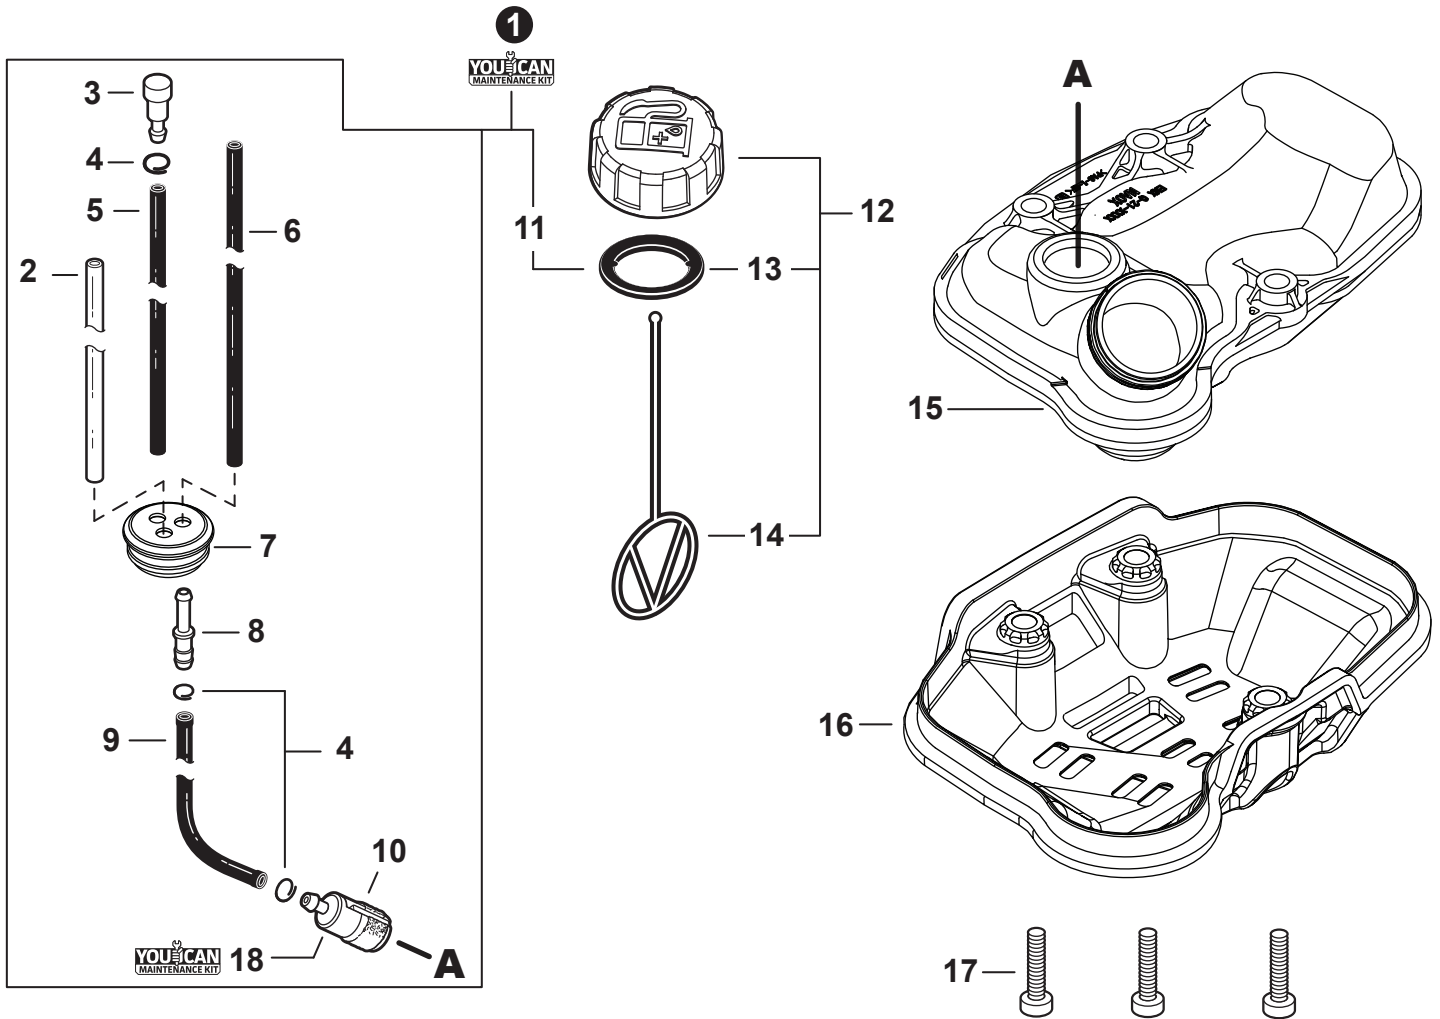

NO.	PART NUMBER	QTY.	DESCRIPTION	NOM DE LA PIÈCE
1	90251Y	1	FUEL SYSTEM KIT - YOUCAN™	TROUSSE DE SYSTÈME DE CARBURANT - YOUCAN™
2	13201049730	1	+PIPE, FUEL 3x6x85 YELLOW	+TUYAU DE CARBURANT 3x6x85 JAUNE
3	A356000031	1	+VENT ASSY	+ÉVENT COMPLET
4	V490001240	3	+CLIP 6	+ATTACHE 6
5	V471001211	1	+PIPE, FUEL 3x5x90 BLACK	+TUYAU DE CARBURANT 3x5x90 NOIR
6	V471005630	1	+PIPE, FUEL 3x5.5x78 BLACK	+TUYAU DE CARBURANT 3x5.5x78 NOIR
7	13211555931	1	+GROMMET, FUEL	+OEILLET CARBURANT
8	V186000520	1	+CONNECTOR, PIPE 5x3.5	+CONNEXION DE TUYAU 5x3.5
9	V471005840	1	+PIPE, FUEL 3x5x105 BLACK	+TUYAU DE CARBURANT 3x5x105 NOIR
10	A369000480	1	+FILTER, FUEL	+FILTRE À CARBURANT
11	V107000190	1	+GASKET, FUEL CAP	+JOINT BOUCHON DE CARBURANT
12	P021012211	1	CAP ASSY, FUEL	ASSEMBLAGE DU BOUCHON DE CARBURANT
13	V107000190	1	+GASKET, FUEL CAP	+JOINT BOUCHON DE CARBURANT
14	A365000060	1	+CONNECTOR, CAP L= 123	+CONNEXION DU BOUCHON L= 123
15	A350002790	1	TANK ASSY, FUEL	RÉSERVOIR DE CARBURANT COMPLET
16	A175000410	1	GUARD, FUEL TANK	PROTECTEUR, RÉSERVOIR D'ESSENCE
17	V805000170	3	BOLT, TORX 5x25	BOULON TORX 5x25
18	90152Y	1	TUNE-UP KIT - YOUCAN™	TROUSSE DE MISE AU POINT - YOUCAN™