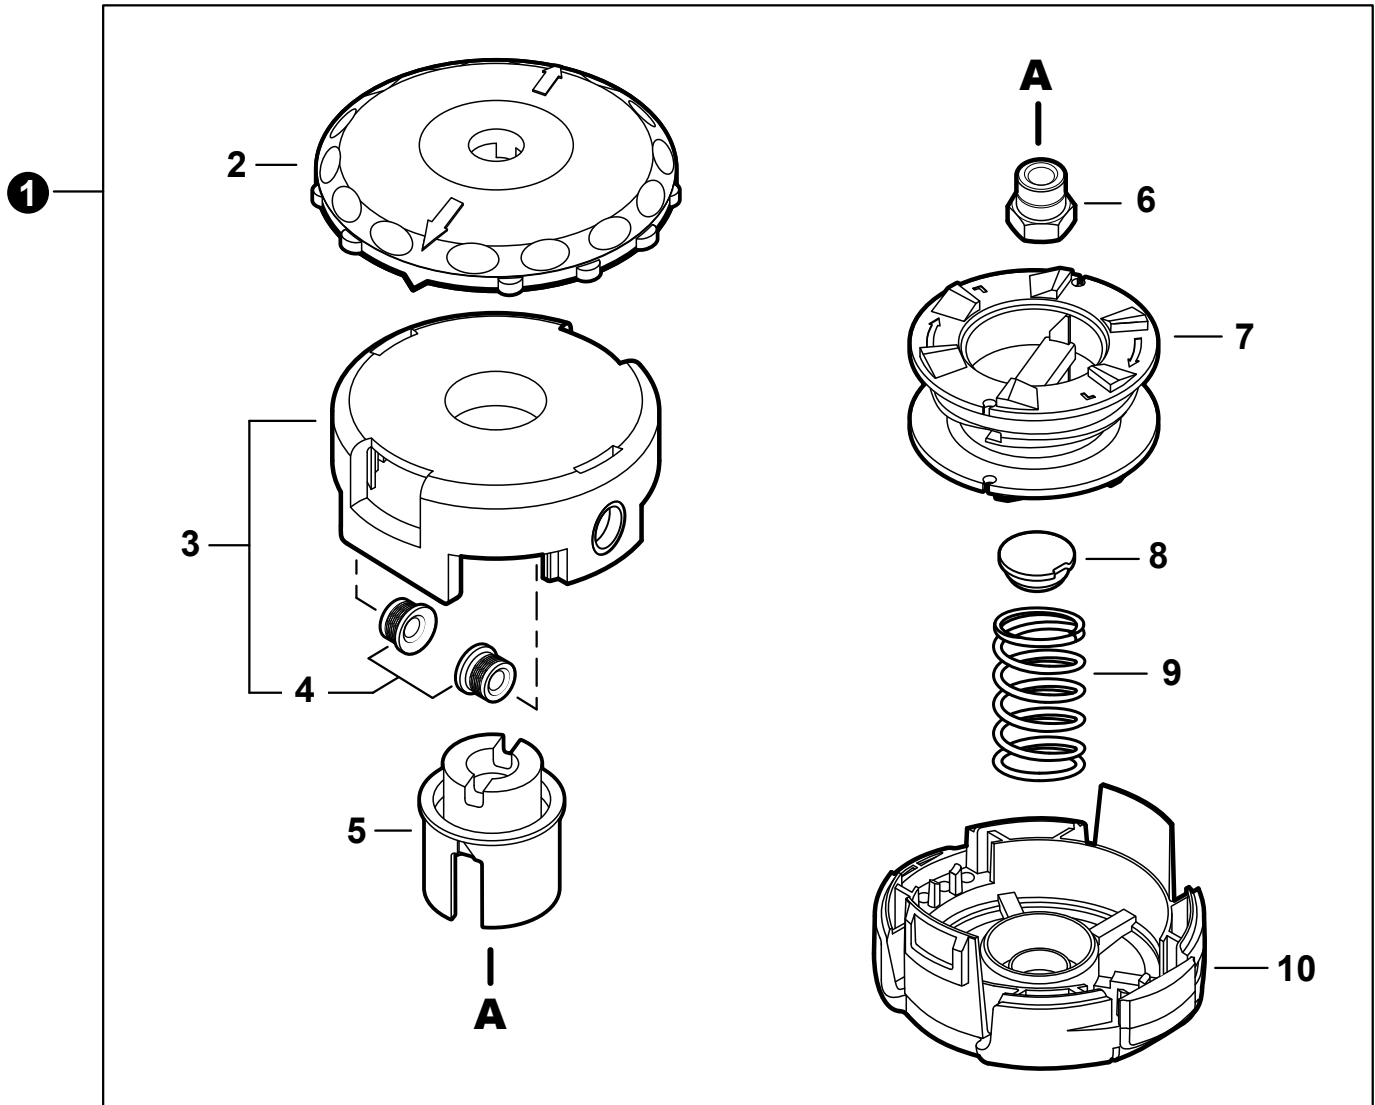

NO.	PART NUMBER	QTY.	DESCRIPTION	NOM DE LA PIÈCE
1	99944200908	1	TRIMMER HEAD, SPEED-FEED® 400	TÊTE DE COUPE SPEED-FEED® 400
2	E415000180	1	+KNOB	+BOUTON
3	X470000330	1	+HOUSING ASSY, SPOOL	+CORPS DE BOBINE COMPLET
4	X475000110	2	++EYELET	++OEILLET
5	X476000050	1	+HUB (RH) WHITE	+MOYEU (RH) BLANC
6	V160000050	1	+BUSHING 3/8"-24 RH BLACK	+BAGUE 3/8"-24 RH NOIR
7	X473000130	1	+SPOOL	+BOBINE
8	V494000840	1	+CAP, SPRING	+BOUCHON DE RESSORT
9	V450001880	1	+SPRING, GOLD	+RESSORT OR
10	X472000070	1	+COVER, SPOOL	+COUVERCLE DE BOBINE