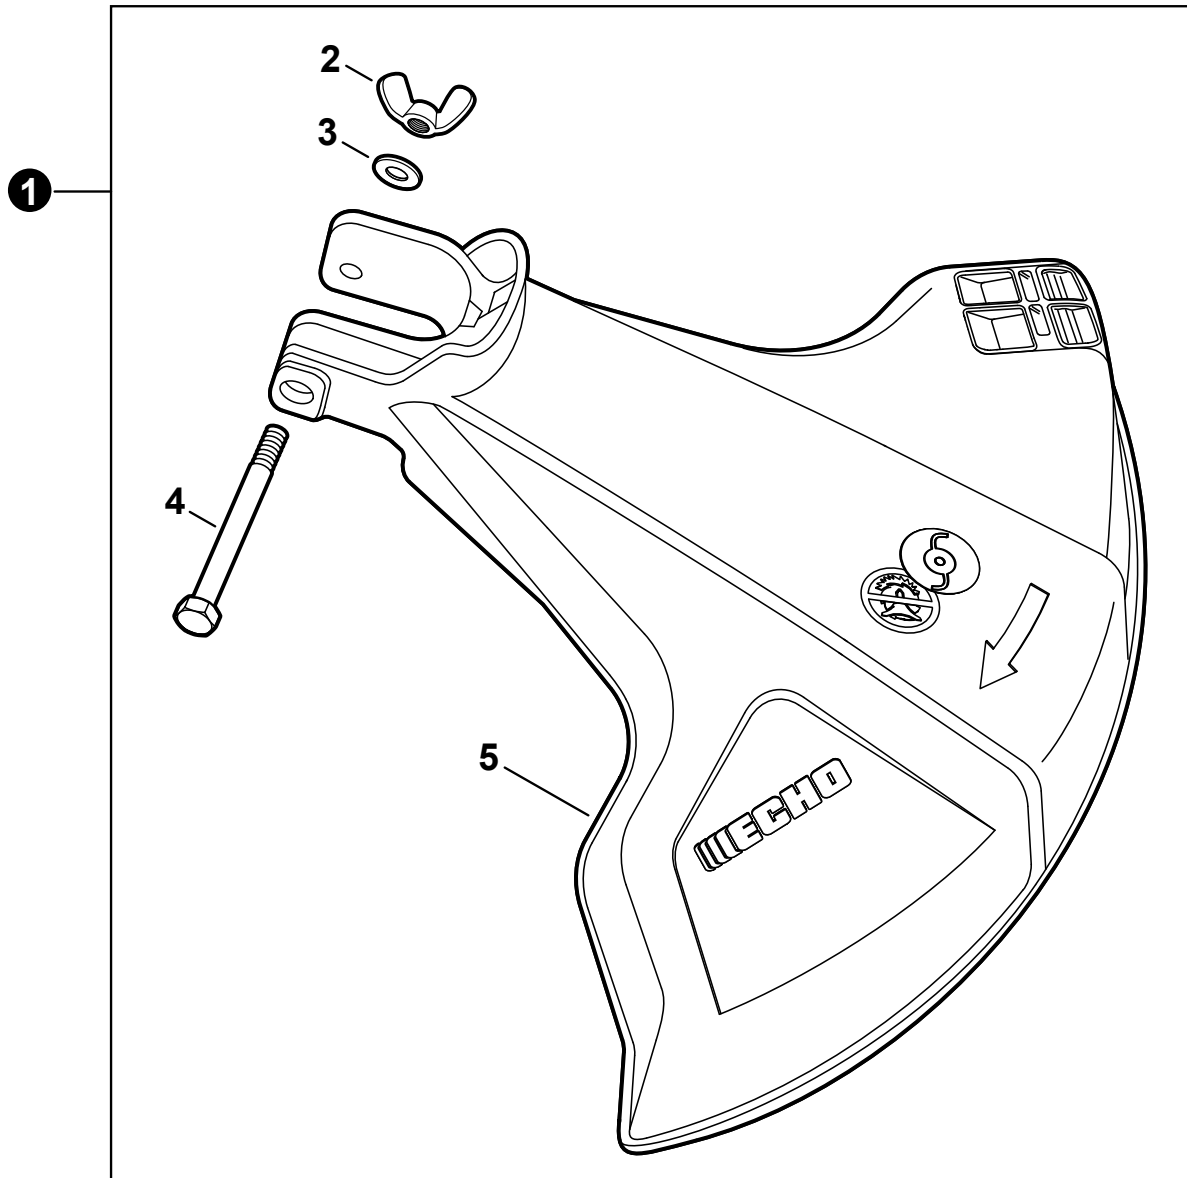

NO.	PART NUMBER	QTY.	DESCRIPTION	NOM DE LA PIÈCE
1	P021053910	1	SHIELD ASSY, DEBRIS	PARE-DÉBRIS COMPLET
2	90003300008	1	+NUT, WING 1/4"-20	+ÉCROU À OREILLES 1/4"-20
3	90003500008	1	+WASHER, 1/4"	+RONDELLE 1/4"
4	90001708064	1	+BOLT 1/4"-20x2"	+BOULON 1/4"-20x2"
5	C550000870	1	+SHIELD, DEBRIS	+PARE-DÉBRIS