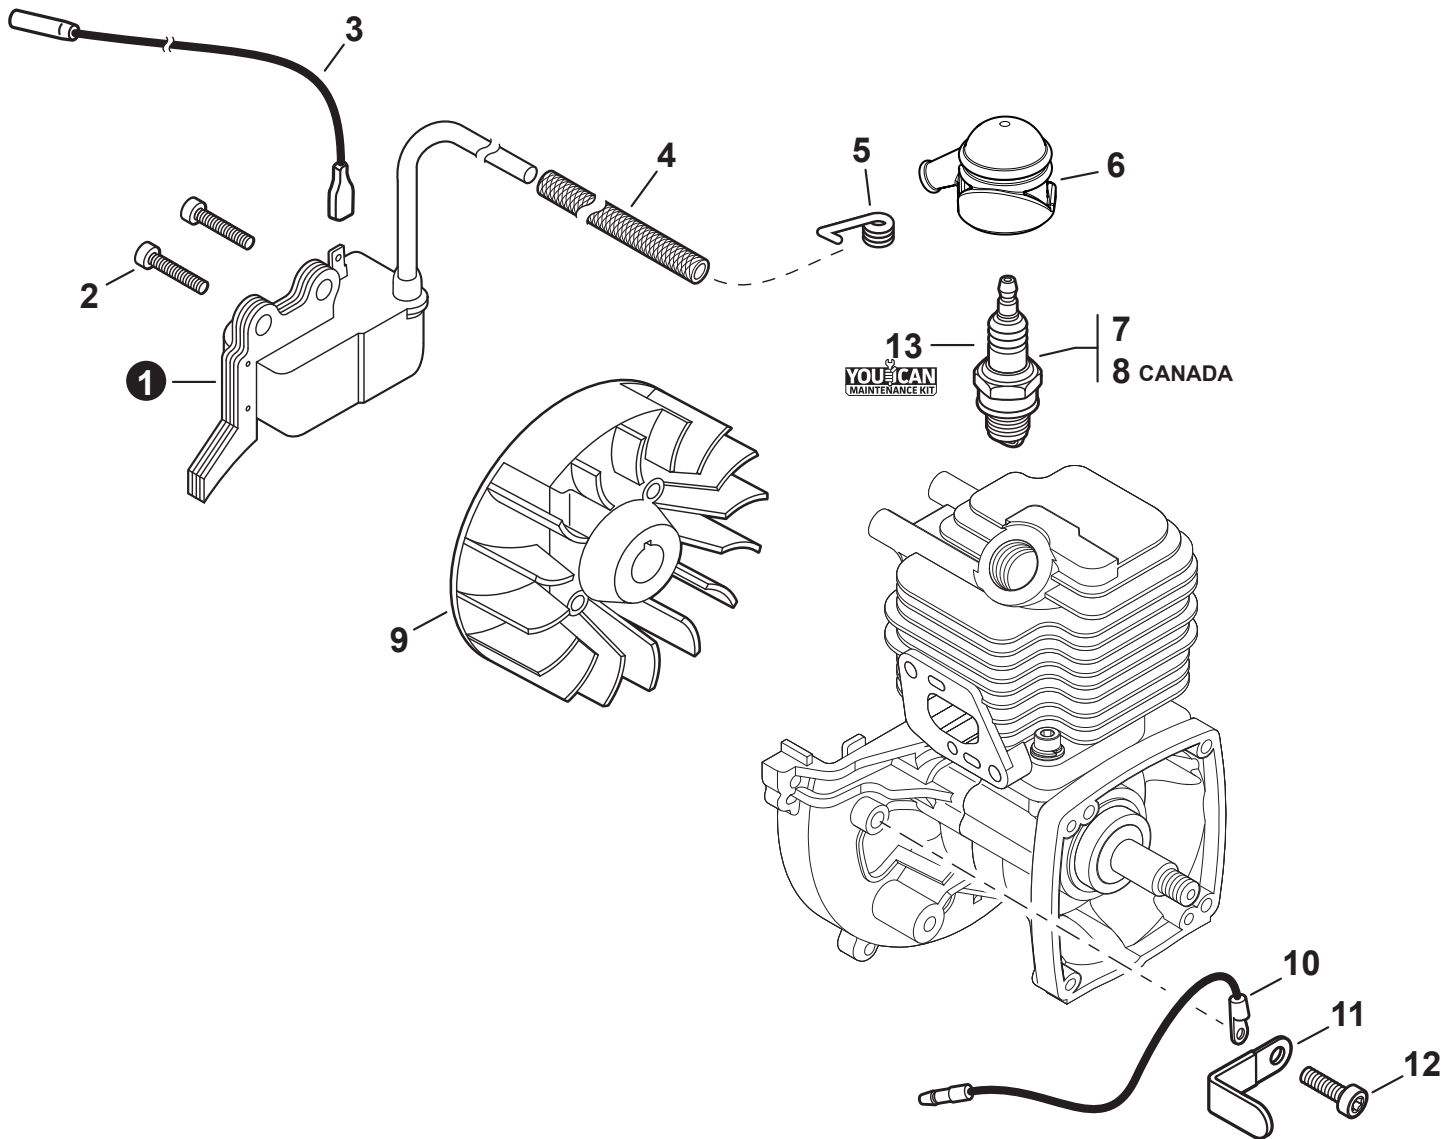

NO.	PART NUMBER	QTY.	DESCRIPTION	NOM DE LA PIÈCE
1	A411001690	1	COIL, IGNITION	BOBINE D'ALLUMAGE
2	V804000070	2	BOLT, TORX 4x20	BOULON TORX 4x20
3	V485001120	1	LEAD - IGNITION L= 210	FIL D'ALLUMAGE L= 210
4	V475010320	1	TUBE, INSULATOR	TUYAU ISOLANTE
5	A426000010	1	TERMINAL, SPARK PLUG	BORNE DE BOUGIE D'ALLUMAGE
6	A427000210	1	CAP, SPARK PLUG	PROTECTEUR DE BOUGIE D'ALLUMAGE
7	15901019830	1	SPARK PLUG - BPM8Y	BOUGIE D'ALLUMAGE - BPM8Y
8	A425000000	1	SPARK PLUG - BPMR8Y	BOUGIE D'ALLUMAGE - BPMR8Y
9	A409001310	1	FLYWHEEL	VOLANT
10	16201427230	1	LEAD - GROUND L= 115	FIL DE TERRE L= 115
11	15911621231	1	CLAMP	COLLIER
12	V805000130	1	BOLT, TORX 5x10	BOULON TORX 5x10
13	90152Y	1	TUNE-UP KIT - YOUCAN™	TROUSSE DE MISE AU POINT - YOUCAN™