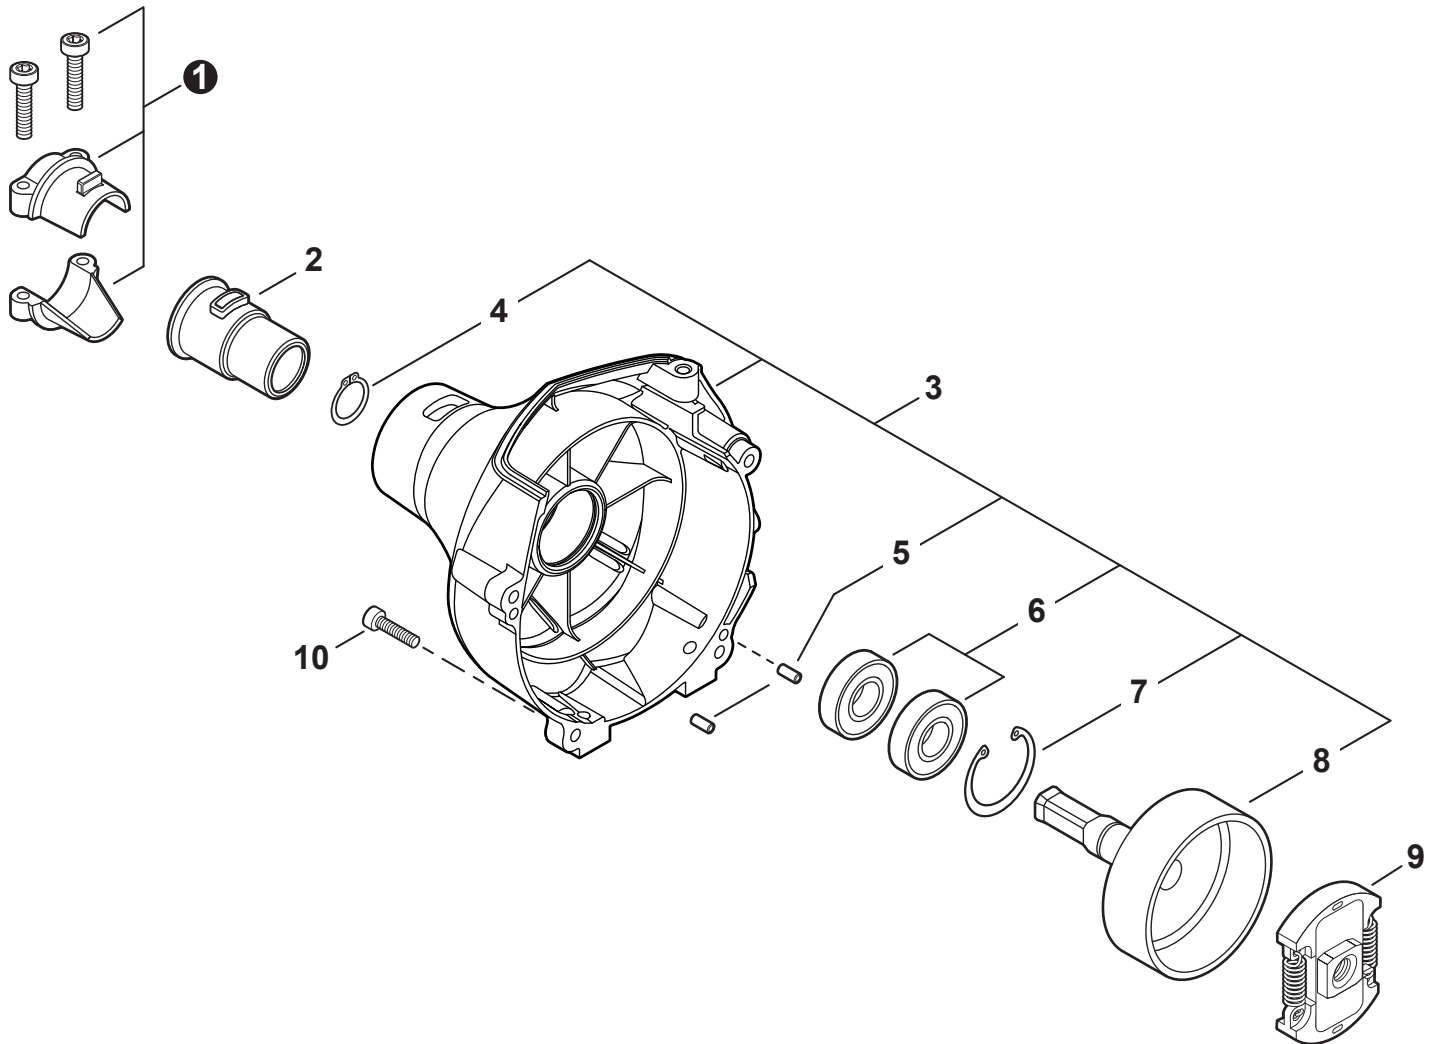

NO.	PART NUMBER	QTY.	DESCRIPTION	NOM DE LA PIÈCE
1	P021043640	1	HOLDER KIT	KIT DE ATTACHE
2	61091055230	1	CUSHION 25	COUSSIN 25
3	P021015561	1	COVER ASSY, FAN	ASSEMBLAGE COUVRE-VENTILATEUR
4	90070100012	1	+RING, SNAP 12	+ANNEAU ÉLASTIQUE 12
5	V622000020	2	+PIN, LOCATING 4	+GOUPILLE DE POSITIONNEMENT 4
6	9406106001	2	+BEARING, BALL 6001	+ROULEMENT À BILLES 6001
7	90070200028	1	+RING, SNAP 28	+ANNEAU ÉLASTIQUE 28
8	17500548931	1	+DRUM, CLUTCH	+TAMBOUR D'EMBRAYAGE
9	A056000780	1	CLUTCH ASSY	BLOC D'EMBRAYAGE
10	V804000060	4	BOLT, TORX 4x16	BOULON TORX 4x16