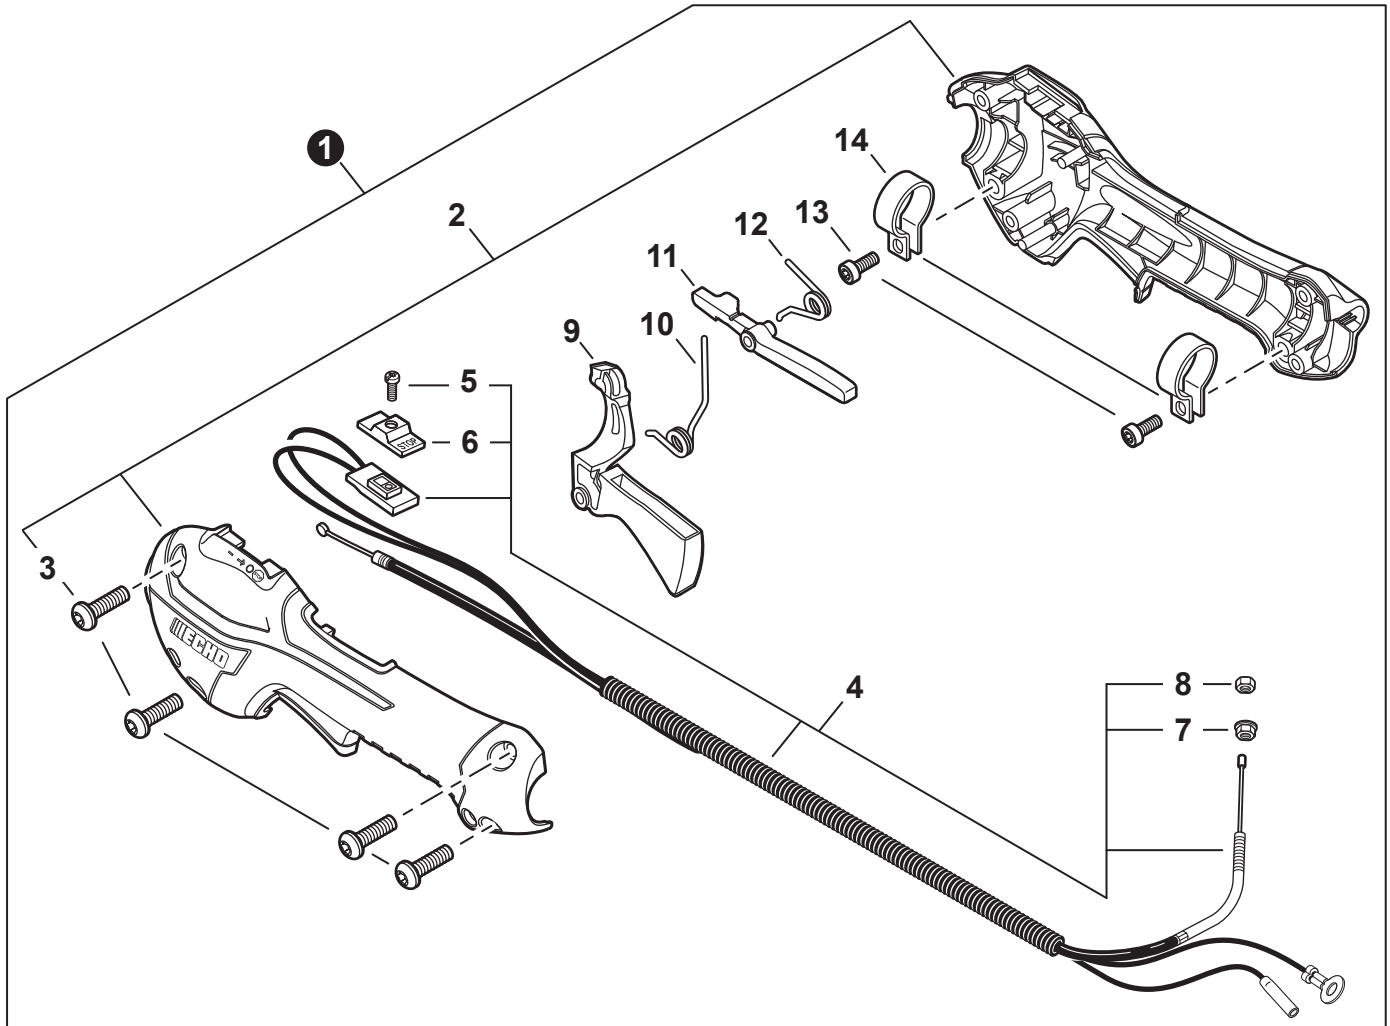

NO.	PART NUMBER	QTY.	DESCRIPTION	NOM DE LA PIÈCE
1	P021056110	1	CONTROL HANDLE ASSY	ASSEMBLAGE DE POIGNÉE DE COMMANDE
2	P021044371	1	+CONTROL HANDLE KIT	+KIT DE POIGNÉE DE COMMANDE
3	V805000000	4	++BOLT, TORX 5x16	++BOULON TORX 5x16
4	P021055810	1	+CABLE ASSY, CONTROL	+CABLE DE COMMANDE COMPLET
5	9154503010	1	++SCREW 3x10	++VIS 3x10
6	A444000020	1	++KNOB, SWITCH - ORANGE	++BOUTON DU INTERRUPTEUR - ORANGE
7	90051800006	1	++NUT, FLANGE M6	++ÉCROU À BRIDE M6
8	90050200006	1	++NUT M6	++ÉCROU M6
9	C453000482	1	+TRIGGER, THROTTLE	+GÂCHETTE D'ACCÉLÉRATEUR
10	V452001520	1	+SPRING, TORSION	+RESSORT DE TORSION
11	C460000441	1	+LEVER, THROTTLE LOCKOUT	+LEVIER GÂCHETTE DE SÉCURITÉ
12	V452001510	1	+SPRING, TORSION	+RESSORT DE TORSION
13	V805000150	2	+BOLT, TORX 5x16	+BOULON TORX 5x16
14	V495003020	2	+CLAMP	+COLLIER