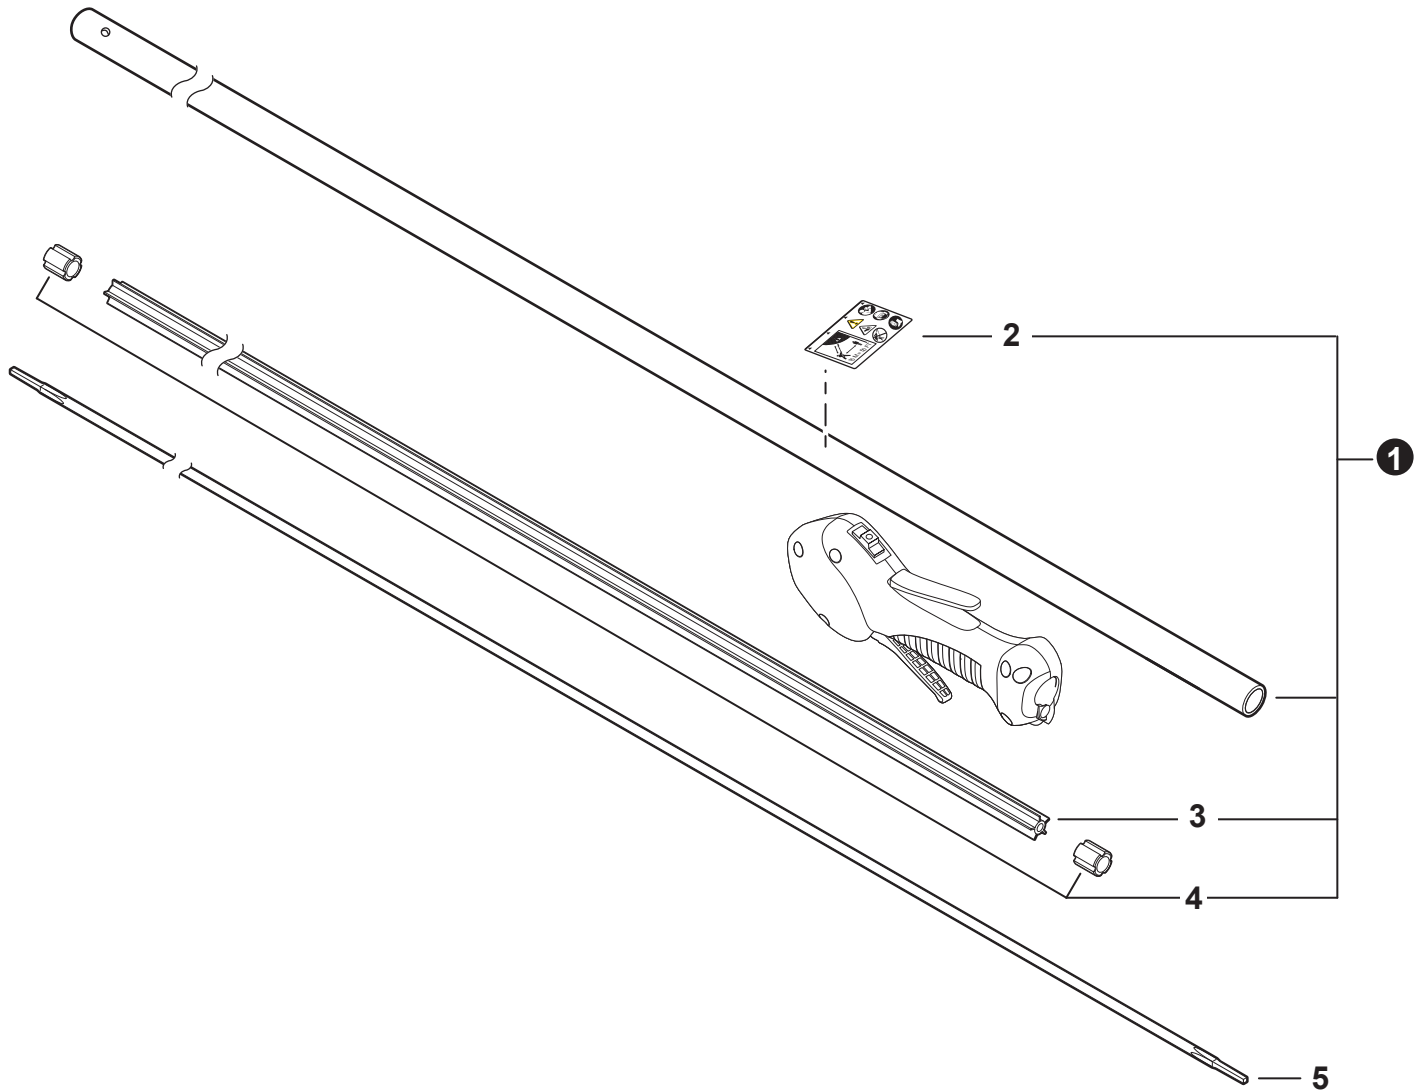

NO.	PART NUMBER	QTY.	DESCRIPTION	NOM DE LA PIÈCE
1	C050003070	1	MAIN PIPE ASSY	TUBE DE TRANSMISSION COMPLET
2	X505011540	1	+LABEL - CAUTION ISO	+ÉTIQUETTE D'AVERTISSEMENT ISO
3	C507000130	1	+LINER - FLEXIBLE	+COUSSINET FLEXIBLE
4	61024644730	2	+STOPPER	+ARRÊT
5	C506000690	1	DRIVESHAFT - FLEXIBLE	ARBRE DE TRANSMISSION - FLEXIBLE