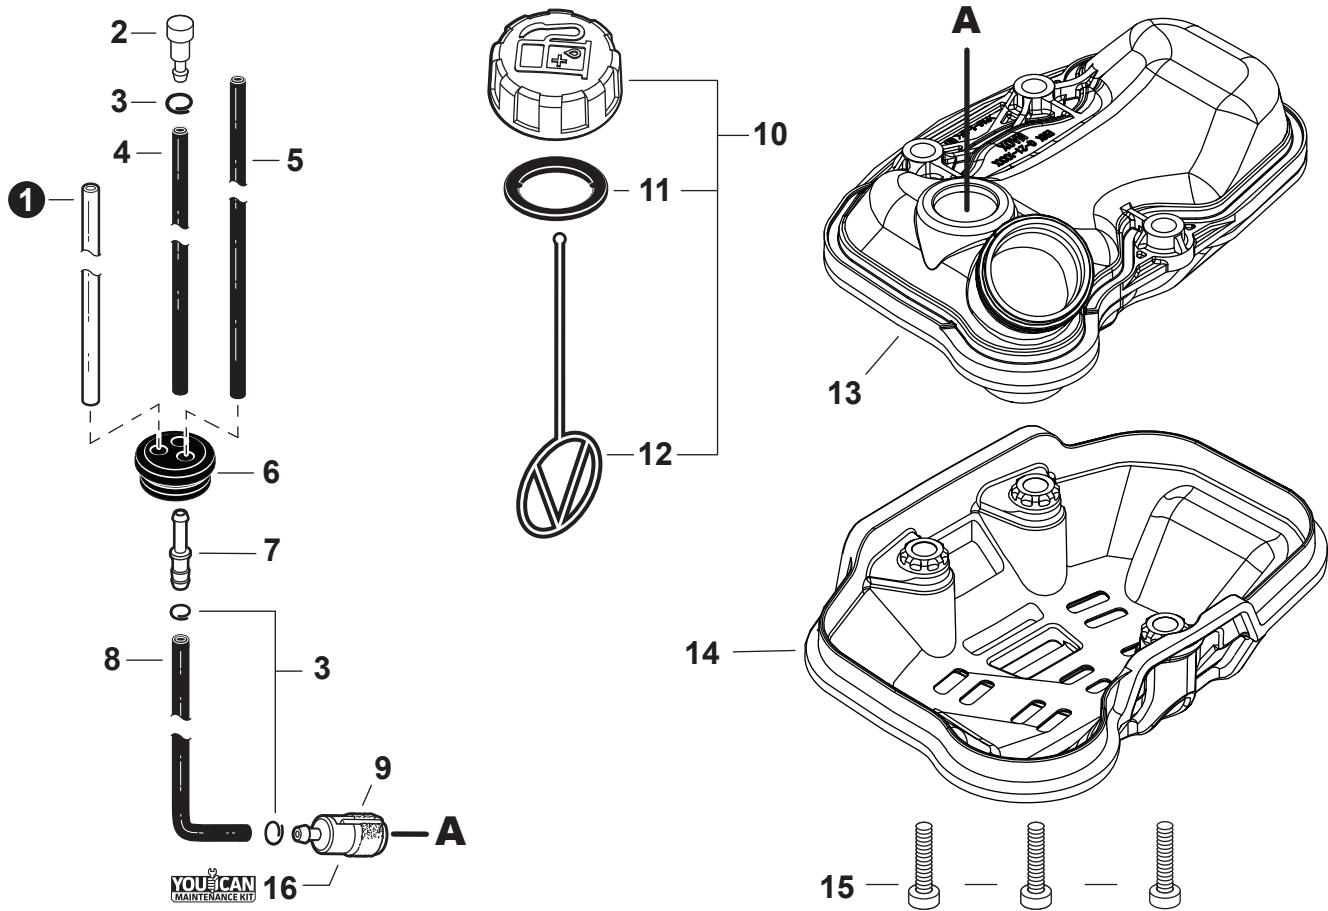

NO.	PART NUMBER	QTY.	DESCRIPTION	NOM DE LA PIÈCE
1	V104000850	1	HEAT SHIELD, EXHAUST	BOULIER THERMIQUE ÉCHAPPEMENT
2	P021036112	1	MUFFLER ASSY	ASSEMBLAGE SILENCIEUX
3	A300000811	1	+MUFFLER	+SILENCIEUX
4	14586240630	1	+SCREEN, SPARK ARRESTER	+PARE-ÉTINCELLES
5	V104001761	1	+GASKET, EXHAUST	+JOINT D'ÉCHAPPEMENT
6	A313000600	1	+GUIDE, EXHAUST	+GUIDE D'ÉCHAPPEMENT
7	V804000030	5	+BOLT, TORX 4x8	+BOULON TORX 4x8
8	V150000371	1	+PLATE, EYE	+PLAQUE
9	V805000190	2	+BOLT, TORX 5x55	+BOULON TORX 5x55
10	A320000481	1	COVER, MUFFLER	COUVERCLE DU SILENCIEUX
11	V805000150	1	BOLT, TORX 5x16	BOULON TORX 5x16
12	V805000000	1	BOLT, TORX 5x16	BOULON TORX 5x16
13	P021051670	1	GASKET KIT: ENGINE, INTAKE, EXHAUST	KIT DE JOINTS - MOTEUR, ADMISSION, ÉCHAPPEMENT

NO.	PART NUMBER	QTY.	DESCRIPTION	NOM DE LA PIÈCE
1	A052000180	1	PAWL ASSY, STARTER	CLIQUET DE LANCEUR À RAPPEL COMPLET
2	P022002100	2	+E-RING 4	+BAGUE EN E 4
3	17723412220	2	+SPRING, RETURN	+RESSORT DE RAPPEL
4	P022006850	2	+PAWL, STARTER	+CLIQUET
5	A051001322	1	STARTER ASSY, RECOIL	ASSEMBLAGE DU LANCEUR À RAPPEL
6	V253000310	1	+SCREW 5	+VIS 5
7	P050009920	1	+REEL/CAM PLATE SET	+ENSEMBLE DE BOBINE/DISQUE À CAMES
8	A525000020	1	++PLATE, CAM	++PLAQUE DE CAME
9	P022008270	1	++SPRING, TORSION	++RESSORT DE TORSION
10	A506000500	1	++REEL, ROPE	++BOBINE DE CORDE
11	P022008260	1	+ROPE, STARTER 3x700	+CORDE DU DÉMARREUR 3x700
12	17722827030	1	+GRIP, STARTER	+POIGNÉE DU DÉMARREUR
13	P022037670	1	+RETAINER, ROPE	+RETENUE DE CORDE
14	P022019680	1	+SPRING, RECOIL	+RESSORT DE RAPPEL
15	V804000060	4	BOLT, TORX 4x16	BOULON TORX 4x16