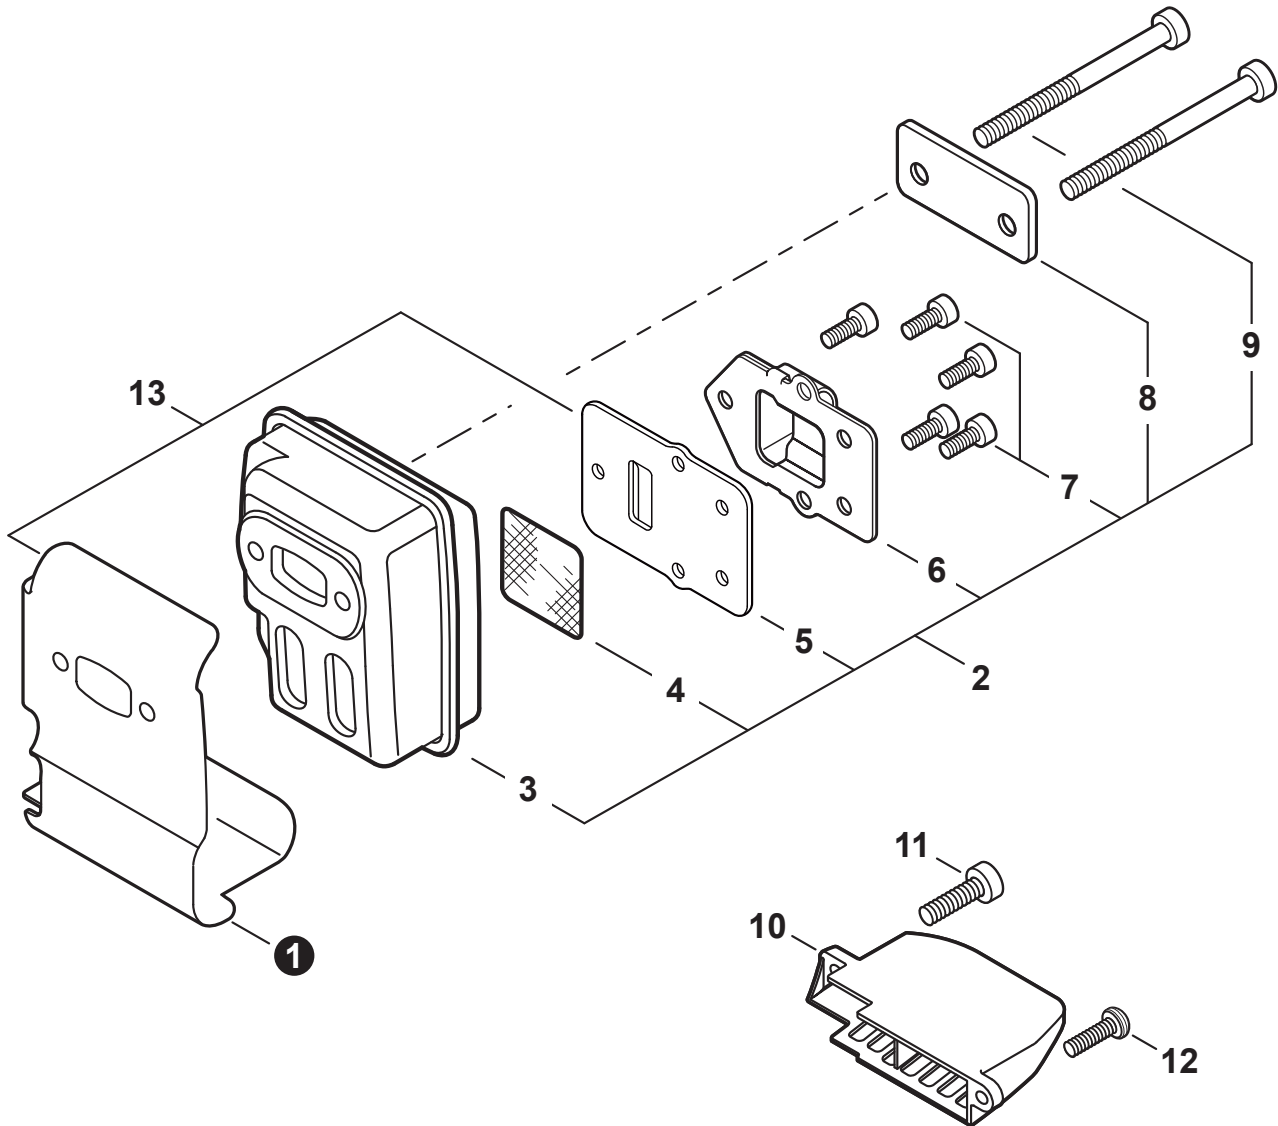

NO.	PART NUMBER	QTY.	DESCRIPTION	NOM DE LA PIÈCE
1	V104000850	1	HEAT SHIELD, EXHAUST	BOULIER THERMIQUE ÉCHAPPEMENT
2	P021036112	1	MUFFLER ASSY	ASSEMBLAGE SILENCIEUX
3	A300000811	1	+MUFFLER	+SILENCIEUX
4	14586240630	1	+SCREEN, SPARK ARRESTER	+PARE-ÉTINCELLES
5	V104001761	1	+GASKET, EXHAUST	+JOINT D'ÉCHAPPEMENT
6	A313000600	1	+GUIDE, EXHAUST	+GUIDE D'ÉCHAPPEMENT
7	V804000030	5	+BOLT, TORX 4x8	+BOULON TORX 4x8
8	V150000371	1	+PLATE, EYE	+PLAQUE
9	V805000190	2	+BOLT, TORX 5x55	+BOULON TORX 5x55
10	A320000481	1	COVER, MUFFLER	COUVERCLE DU SILENCIEUX
11	V805000150	1	BOLT, TORX 5x16	BOULON TORX 5x16
12	V805000000	1	BOLT, TORX 5x16	BOULON TORX 5x16
13	P021051670	1	GASKET KIT: ENGINE, INTAKE, EXHAUST	KIT DE JOINTS - MOTEUR, ADMISSION, ÉCHAPPEMENT