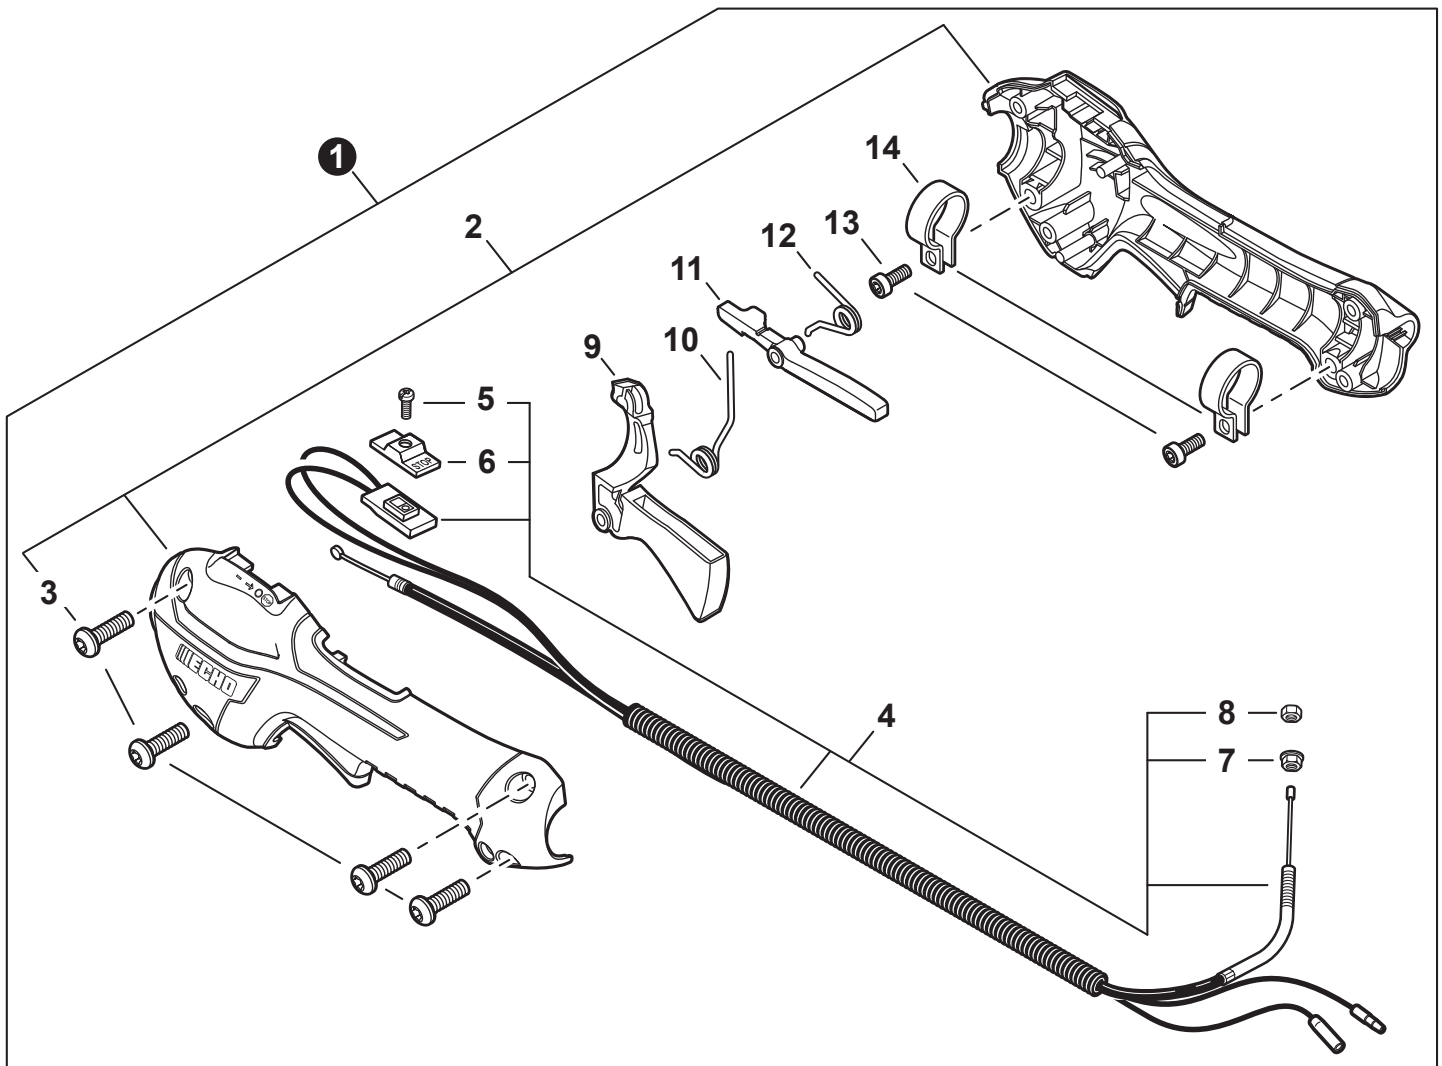

NO.	PART NUMBER	QTY.	DESCRIPTION	NOM DE LA PIÈCE
1	P021044483	1	CONTROL HANDLE ASSY	ASSEMBLAGE DE POIGNÉE DE COMMANDE
2	P021044371	1	+CONTROL HANDLE KIT	+KIT DE POIGNÉE DE COMMANDE
3	V805000000	4	++BOLT, TORX 5x16	++BOULON TORX 5x16
4	P021044750	1	+CABLE ASSY, CONTROL	+CABLE DE COMMANDE COMPLET
5	9154503010	1	++SCREW 3x10	++VIS 3x10
6	A444000020	1	++KNOB, SWITCH - ORANGE	++BOUTON DU INTERRUPTEUR - ORANGE
7	90051800006	1	++NUT, FLANGE M6	++ÉCROU À BRIDE M6
8	90050200006	1	++NUT M6	++ÉCROU M6
9	C453000482	1	+TRIGGER, THROTTLE	+GÂCHETTE D'ACCÉLÉRATEUR
10	V452001520	1	+SPRING, TORSION	+RESSORT DE TORSION
11	C460000441	1	+LEVER, THROTTLE LOCKOUT	+LEVIER GÂCHETTE DE SÉCURITÉ
12	V452001510	1	+SPRING, TORSION	+RESSORT DE TORSION
13	V805000150	2	+BOLT, TORX 5x16	+BOULON TORX 5x16
14	V495003020	2	+CLAMP	+COLLIER