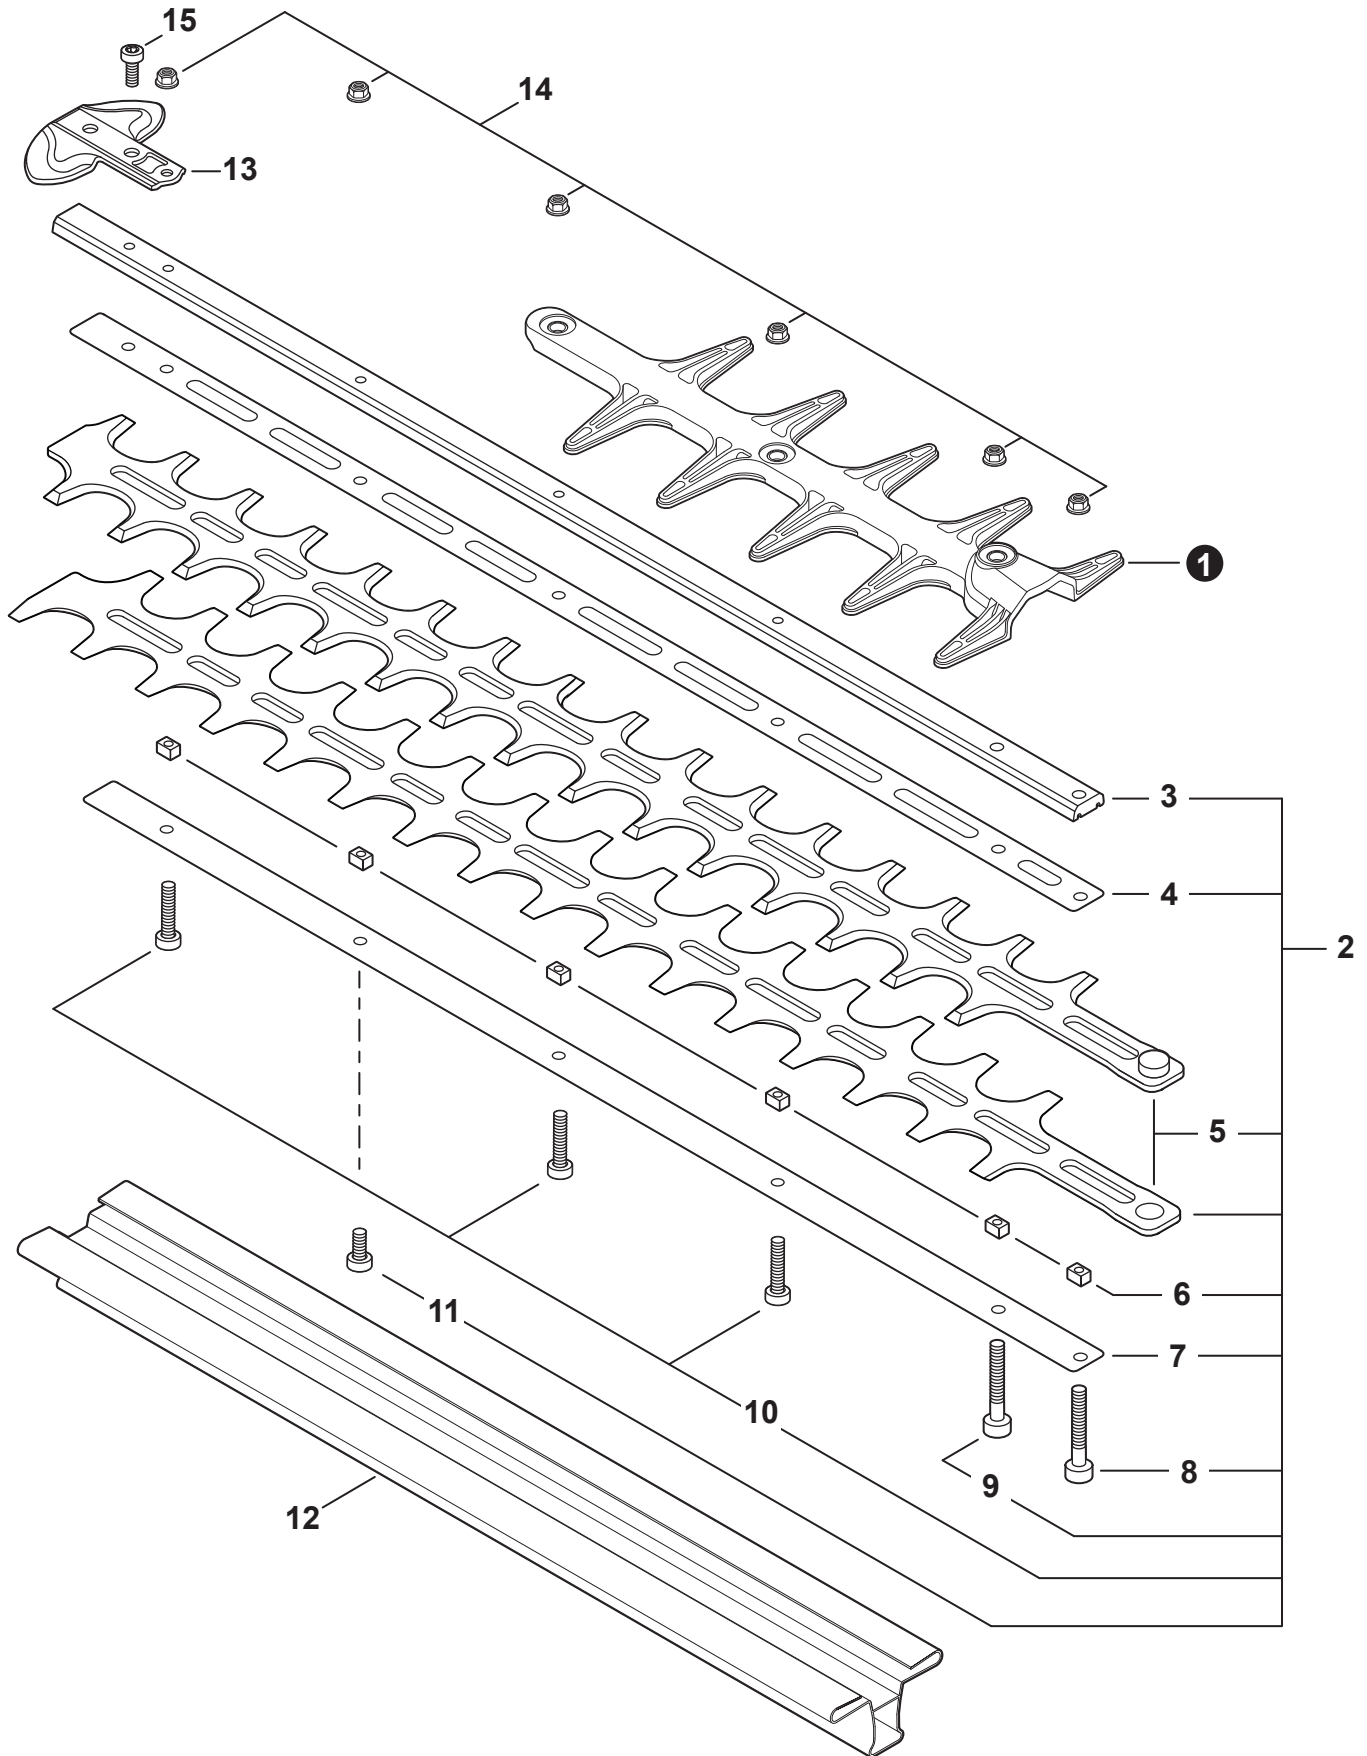

NO.	PART NUMBER	QTY.	DESCRIPTION	NOM DE LA PIÈCE
1	X431000240	1	GUARD, CUTTER BLADE	PROTECTEUR DE LAME
2	X041000620	1	CUTTER ASSY, 20"	LAME COMPLET 50 CM
3	X425001030	1	+SUPPORT, CUTTER 20"	+SUPPORT DE LAME 50 CM
4	X425001040	1	+PLATE, CUTTER 20"	+PLAQUE DE LAME 50 CM
5	X411001360	2	+CUTTER, 20"	+LAME 50 CM
6	V353000250	6	+GUIDE, BLADE 5	+GUIDE DE LAME 5
7	X425001050	1	+PLATE, CUTTER 20"	+PLAQUE DE LAME 50 CM
8	V805000180	1	+BOLT, TORX 5x30	+BOULON TORX 5x30
9	V805000370	1	+BOLT, TORX 5x35	+BOULON TORX 5x35
10	V805000170	3	+BOLT, TORX 5x25	+BOULON TORX 5x25
11	V805000160	1	+BOLT, TORX 5x20	+BOULON TORX 5x20
12	X495000800	1	SCABBARD - BLACK	FOURREAU - NOIR
13	E278000311	1	GUARD, TIP	GARDE ANTI REBOND
14	9210805000	6	NUT, FLANGE M5	ÉCROU À BRIDE M5
15	V805000120	1	BOLT, TORX 5x8	BOULON TORX 5x8

Trimmer Head Kit
Tête de coupe complet