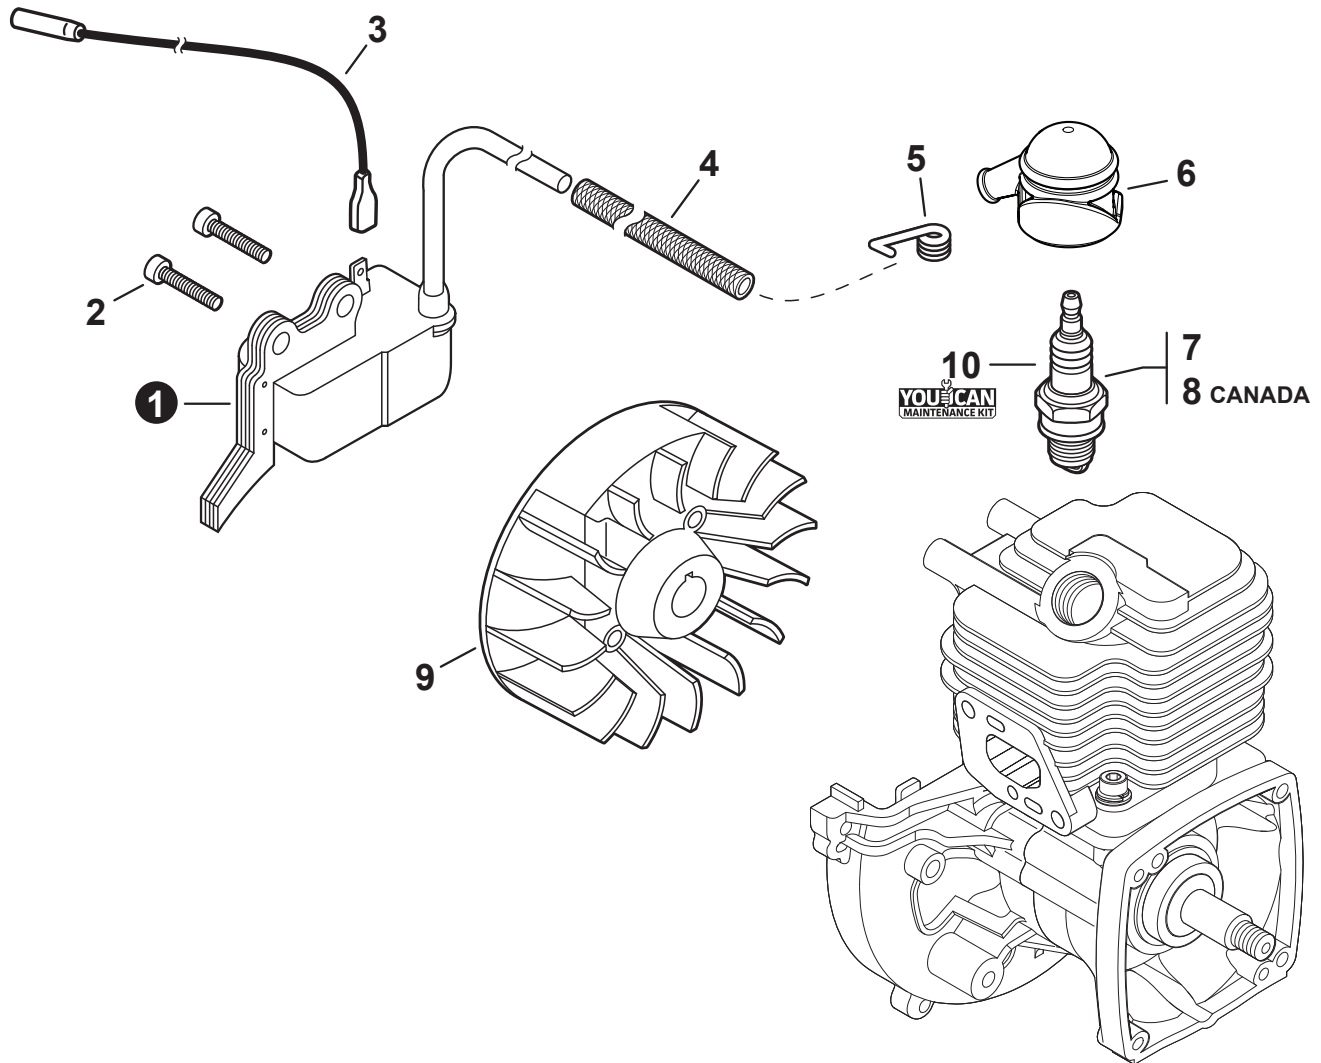

NO.	PART NUMBER	QTY.	DESCRIPTION	NOM DE LA PIÈCE
1	A411001690	1	COIL, IGNITION	BOBINE D'ALLUMAGE
2	V804000070	2	BOLT, TORX 4x20	BOULON TORX 4x20
3	V485001120	1	LEAD - IGNITION L= 210	FIL D'ALLUMAGE L= 210
4	V475010320	1	TUBE, INSULATOR	TUYAU ISOLANTE
5	A426000010	1	TERMINAL, SPARK PLUG	BORNE DE BOUGIE D'ALLUMAGE
6	A427000210	1	CAP, SPARK PLUG	PROTECTEUR DE BOUGIE D'ALLUMAGE
7	15901019830	1	SPARK PLUG - BPM8Y	BOUGIE D'ALLUMAGE - BPM8Y
8	A425000000	1	SPARK PLUG - BPMR8Y	BOUGIE D'ALLUMAGE - BPMR8Y
9	A409001310	1	FLYWHEEL	VOLANT
10	90152Y	1	TUNE-UP KIT - YOUCAN™	TROUSSE DE MISE AU POINT - YOUCAN™