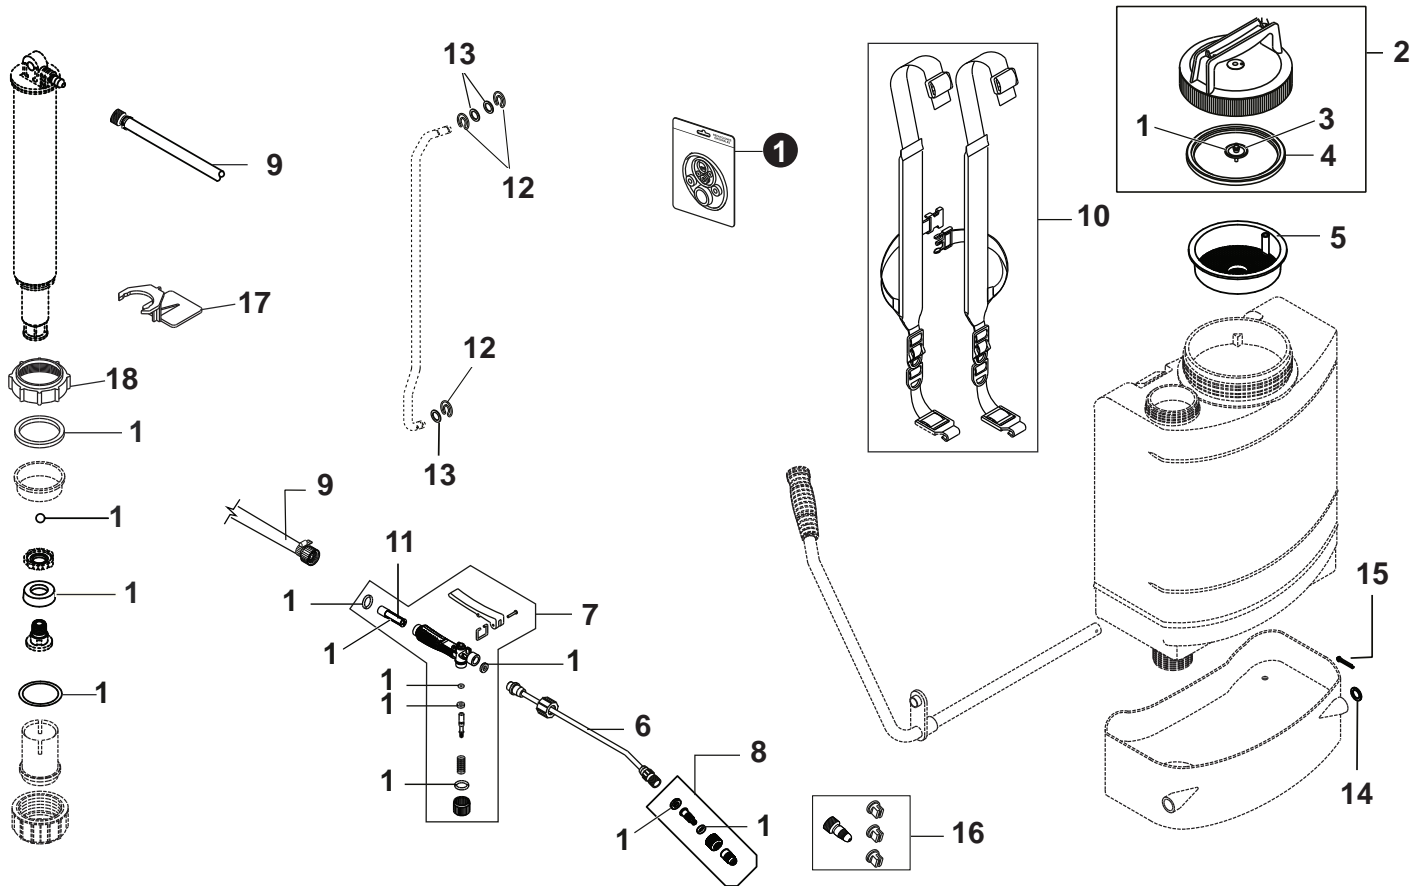

MS-5010BP
5 Gallon Backpack
Manual Sprayer
MS-5010BP Pulvérisateur
manuel à dos de 5 gallons

SERIAL NUMBER
NUMÉRO DE SÉRIE

503MS0000001 - 503MS0999999

ECHO Incorporated

400 Oakwood Road, Lake Zurich, Illinois 60047

WWW.ECHO-USA.COM

©2022 ECHO Incorporated. All Rights Reserved

P/N 99922205750
REVISED 11/15/22

NO.	PART NUMBER	QTY.	DESCRIPTION	NOM DE LA PIÈCE
1	YH468001690	1	KIT,SEAL REPAIR	KIT DE RÉPARATION DE JOINT
2	YH479002310	1	ORANGE TANK LID	COUVERCLE DE RÉSERVOIR ORANGE
3	YH468001850	1	+VALVE,CHECK	+CONTRÔLE DE VALVULE
4	YH468001860	1	+SEAL,TANK CAP	+JOINT DE BOUCHON DE RESERVOIR
5	YH465000270	1	STRAINER	PASSOIRE
6	YH467000690	1	WAND,SPRAY LANCE	BAGUETTE, LANCE DE PULVÉRISATION
7	YH467000700	1	TRIGGER ASSEMBLY,ORANGE	ASSEMBLAGE DE LA GÂCHETTE,ORANGE
8	YH483000180	1	NOZZLE BODY ASS'Y	ENSEMBLE CORPS DE BUSE
9	YH467000790	1	ASSY,HOSE	ENSEMBLE, TUYAU
10	YH750000010	1	CARRYING STRAPS	SANGLES DE TRANSPORT
11	YH465000280	1	FILTER	FILTRE
12	YH466000480	3	LOCKING PIN	BROCHE DE VERROUILLAGE
13	YH451000500	3	WASHER	MACHINE À LAVER
14	YH451000510	1	WASHER	MACHINE À LAVER
15	YH466000490	1	LOCKING PIN	BROCHE DE VERROUILLAGE
16	YH483000190	1	ADJUSTABLE NOZZLE AND 3 TIPS	BUSE RÉGLABLE ET 3 POINTES
17	YH470001140	1	AGITATOR	AGITATEUR
18	YH468001870	1	NUT,ORANGE PUMP HOLDER	ECROU, SUPPORT DE POMPE ORANGE