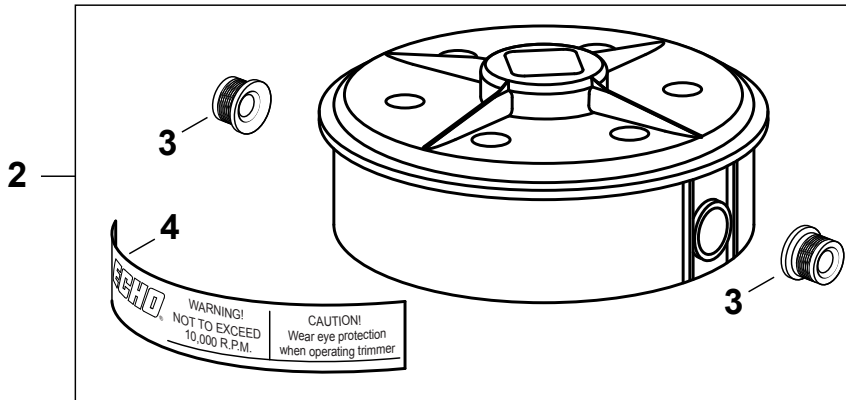

PARTS CATALOG
NOMENCLATURE DES PIÈCES

21560065B
High-Capacity Manual Head

21560065B
Tête de coupe manuelle
de grande capacité

ECHO, INCORPORATED

400 Oakwood Road, Lake Zurich, Illinois 60047

WWW.ECHO-USA.COM

©2013 ECHO, Incorporated. All Rights Reserved

P/N 99922201731
REVISED 05/09/13

21560065B High-Capacity Manual Head
 21560065B Tête de coupe manuelle de grande capacité

Trimmer head includes: .095" (2.4mm) Cross-Fire trimmer line.

Tête de coupe compris ligne de coupe nylon Cross-Fire de 0,095 po (2.4mm)

900 0043 000X

NO.	PART NUMBER	QTY.	DESCRIPTION	NOM DE LA PIÈCE
1	X471000140	1	BOLT, ARBOR 10MM×1.25 LH	BOULON D'ARBRE 10MM×1.25 LH
2	X470000290	1	HOUSING ASSY, SPOOL	CORPS DE BOBINE COMPLET
3	X475000110	2	+EYELET	+OEILLET
4	X505006451	1	+LABEL, CAUTION	+DÉCALQUE D'AVERTISSEMENT
5	X473000080	1	SPOOL	BOBINE
6	V450001860	1	SPRING	RESSORT
7	E415000190	1	KNOB	BOUTON