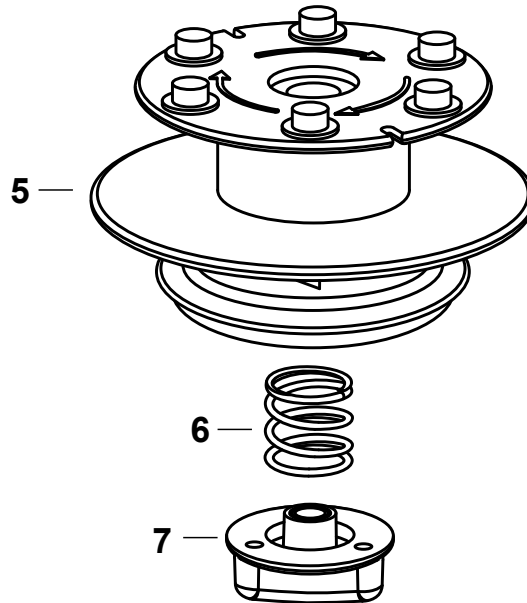

PARTS CATALOG
NOMENCLATURE DES PIÈCES

21560065B
High-Capacity Manual Head

21560065B
Tête de coupe manuelle
de grande capacité

ECHO, INCORPORATED

400 Oakwood Road, Lake Zurich, Illinois 60047

WWW.ECHO-USA.COM

©2013 ECHO, Incorporated. All Rights Reserved

P/N 99922201731
REVISED 05/09/13

21560065B High-Capacity Manual Head
 21560065B Tête de coupe manuelle de grande capacité

Trimmer head includes: .095" (2.4mm) Cross-Fire trimmer line.

Tête de coupe compris ligne de coupe nylon Cross-Fire de 0,095 po (2.4mm)

900 0043 000X

NO.	PART NUMBER	QTY.	DESCRIPTION	NOM DE LA PIÈCE
1	X471000140	1	BOLT, ARBOR 10MM×1.25 LH	BOULON D'ARBRE 10MM×1.25 LH
2	X470000290	1	HOUSING ASSY, SPOOL	CORPS DE BOBINE COMPLET
3	X475000110	2	+EYELET	+OEILLET
4	X505006451	1	+LABEL, CAUTION	+DÉCALQUE D'AVERTISSEMENT
5	X473000080	1	SPOOL	BOBINE
6	V450001860	1	SPRING	RESSORT
7	E415000190	1	KNOB	BOUTON