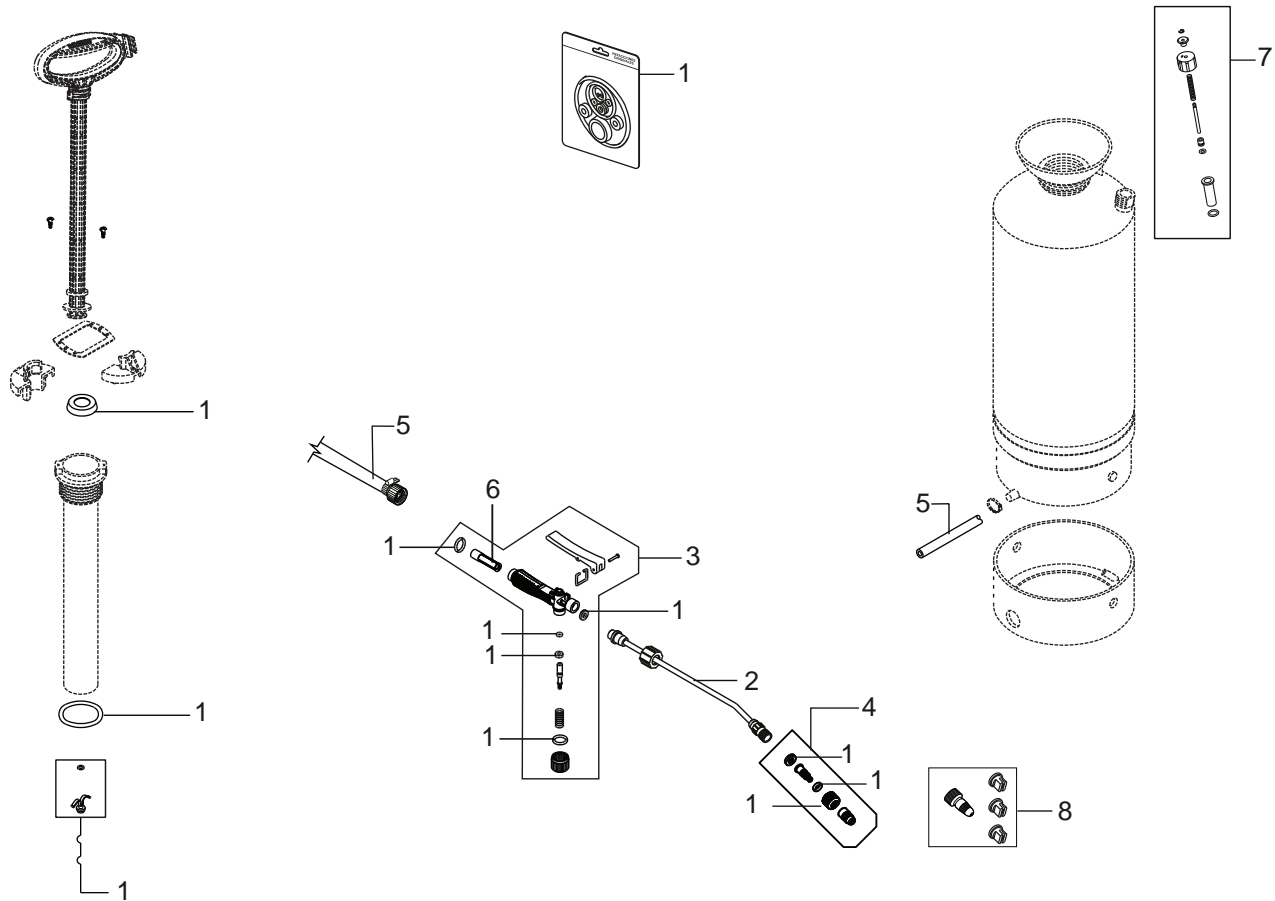

MS-2310H
2 Gallon Handheld
Manual Sprayer
MS-2310H Pulvérisateur manuel
à main de 2 gallons

SERIAL NUMBER
NUMÉRO DE SÉRIE

500MS0000001 - 500MS0999999

ECHO Incorporated

400 Oakwood Road, Lake Zurich, Illinois 60047

WWW.ECHO-USA.COM

©2022 ECHO Incorporated. All Rights Reserved

P/N 99922205740
REVISED 11/14/22

NO.	PART NUMBER	QTY.	DESCRIPTION	NOM DE LA PIÈCE
1	YH468001700	1	KIT,SEAL REPAIR	KIT DE RÉPARATION DE JOINT
2	YH467000690	1	WAND,SPRAY LANCE	BAGUETTE, LANCE DE PULVÉRISATION
3	YH467000710	1	RED SPRAY GUN	PISTOLET DE PULVÉRISATION ROUGE
4	YH483000180	1	NOZZLE BODY ASS'Y	ENSEMBLE CORPS DE BUSE
5	YH467000780	1	ASSY,HOSE	ENSEMBLE, TUYAU
6	YH465000280	1	FILTER	FILTRE
7	YH470000930	1	PRESSURE RELIEF VALVE	SOUPAPE DE LIMITATION DE PRESSION
8	YH483000190	1	ADJUSTABLE NOZZLE AND 3 TIPS	BUSE RÉGLABLE ET 3 POINTES