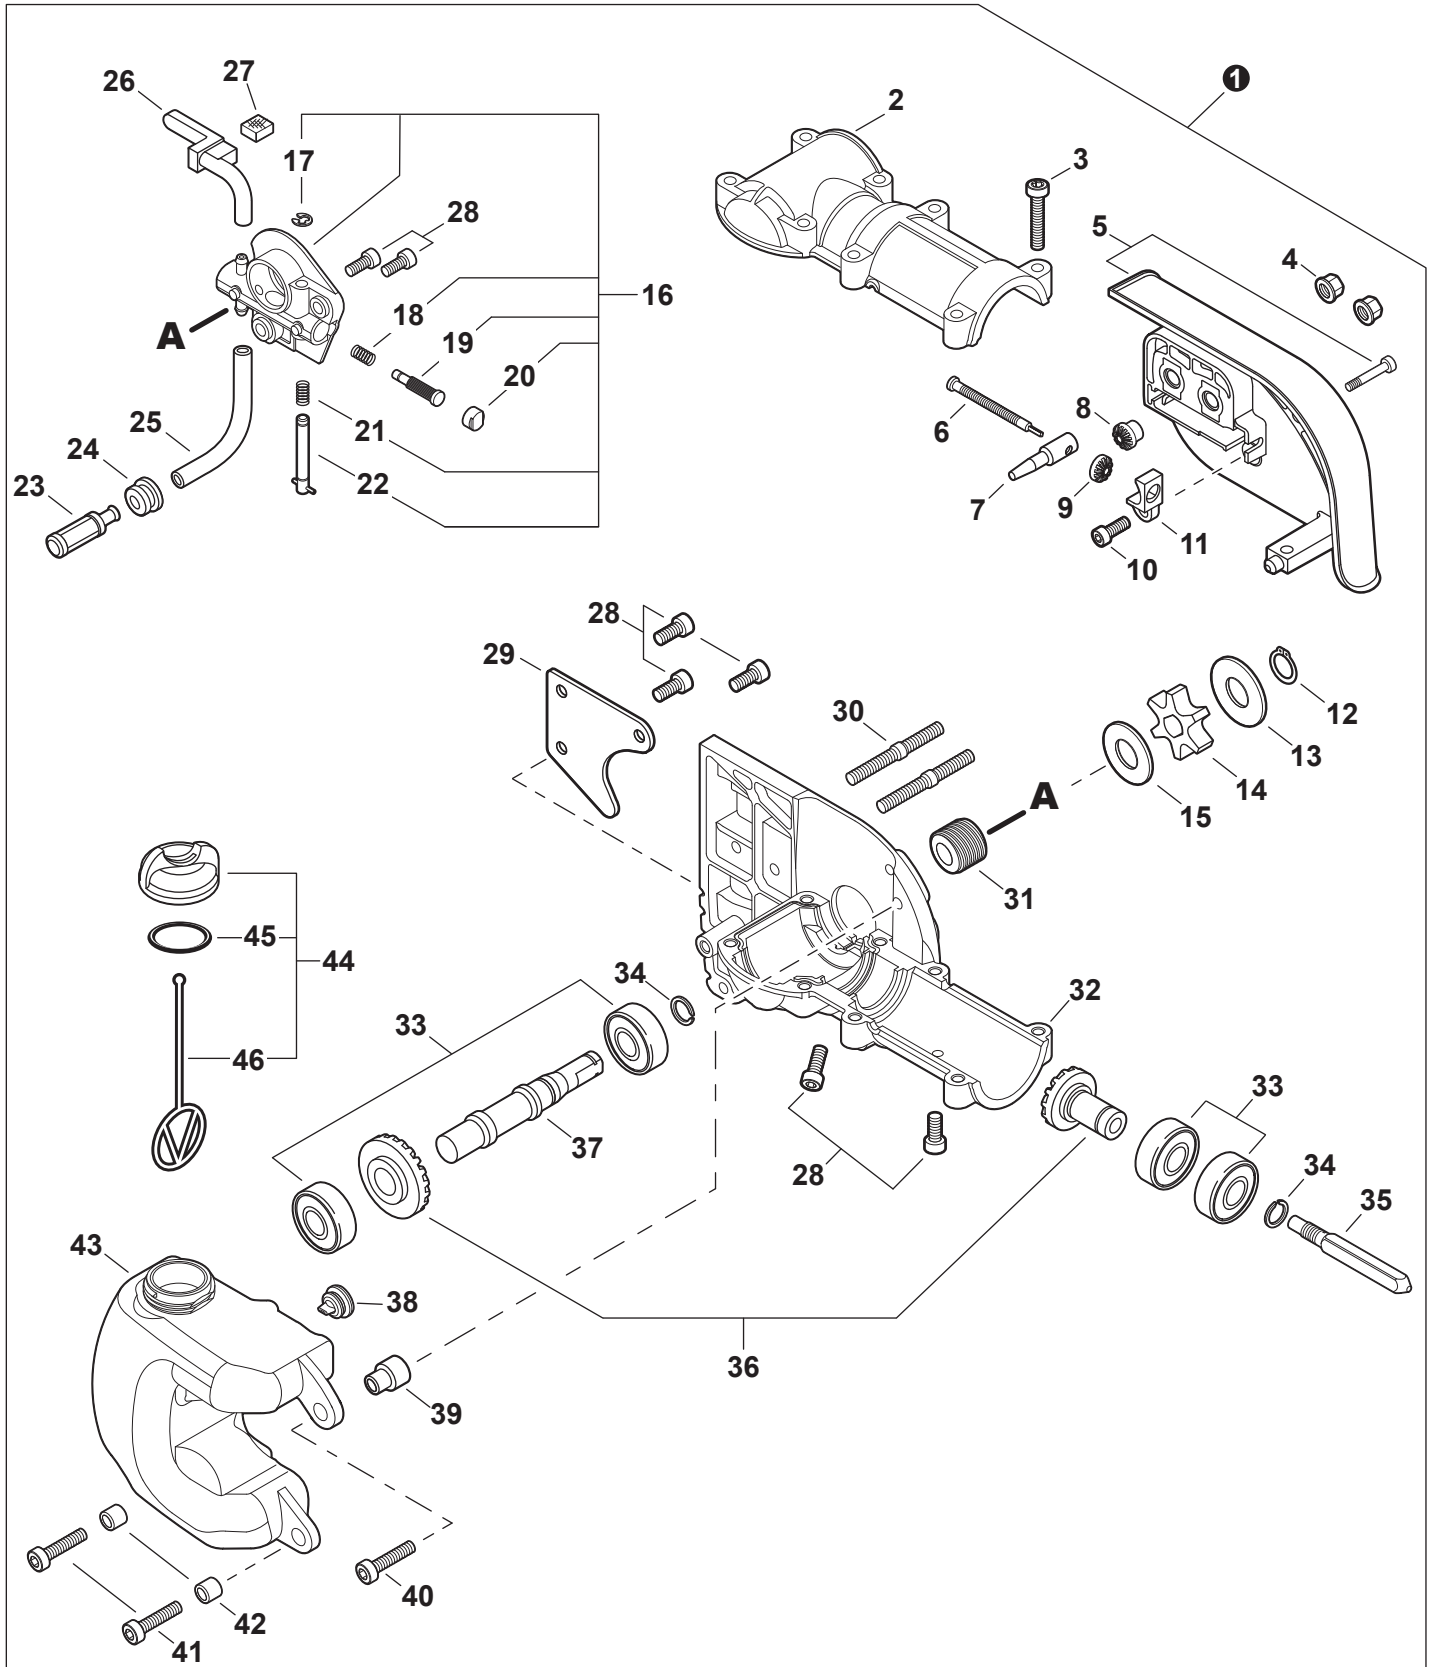

NO.	PART NUMBER	QTY.	DESCRIPTION	NOM DE LA PIÈCE
1	9001015	1	GEAR CASE ASSY	BOÎTIER D'ENGRENAGE COMPLET
2	C531000030	1	+CASE, GEAR - UPPER 35	+BOÎTIER D'ENGRENAGE - SUPÉRIEUR 35
3	V805000170	8	+BOLT, TORX 5x25	+BOULON TORX 5x25
4	43301903933	2	+NUT, FLANGE M6	+ÉCROU À BRIDE M6
5	C300000921	1	+GUARD, SPROCKET	+COURVERCLE DE PIGNON
6	V203000041	1	+BOLT 5	+BOULON 5
7	C309000030	1	+TENSIONER, CHAIN	+TENDEUR DE CHAÎNE
8	V651000320	1	+GEAR - 14 TOOTH	+ENGRENAGE - 14 DENTS
9	V651000310	1	+GEAR - 14 TOOTH	+ENGRENAGE - 14 DENTS
10	V252000040	1	+SCREW 4	+VIS 4
11	V355000140	1	+COLLAR 8	+COLLET 8
12	V583000090	1	+RING, SNAP	+ANNEAU ÉLASTIQUE
13	V307000160	1	+WASHER 10	+RONDELLE 10
14	C580000070	1	+SPROCKET, DRIVE	+PIGNON DE COMMANDE
15	17501439131	1	+WASHER 10.2x24.5x1.2	+RONDELLE 10.2x24.5x1.2
16	C022000010	1	+AUTO-OILER ASSY	+GRAISSEUR AUTOMATIQUE COMPLET
17	12532715130	1	++E-RING	++BAGUE EN E
18	P022010660	1	++SPRING	++RESSORT
19	P022010650	1	++PLUNGER ASSY	++PISTON COMPLET
20	P022010640	1	++CAP, PLUNGER	++BOUCHON DE PISTON
21	P022010670	1	++SPRING	++RESSORT
22	P022010680	1	++ADJUSTER, OILER	++RÉGLEUR DE GRAISSEUR
23	43620502832	1	+FILTER, OIL	+FILTRE À HUILE
24	13211501462	1	+GROMMET	+OEILLET
25	13011012331	1	+PIPE 3x6x70	+TUYAU 3x6x70
26	V470000181	1	+PIPE, OIL OUTLET	+TUYAU DE SORTIE À HUILE
27	43724439130	1	+PAD, FOAM	+COUSSIN MOUSSE
28	V805000130	7	+BOLT, TORX 5x10	+BOULON TORX 5x10
29	C649000140	1	+HOOK	+MOUSQUETON
30	V224000040	2	+BOLT, STUD 6	+GOUJON 6
31	43706338330	1	+GEAR, WORM	+ENGRENAGE À VIS SANS FIN
32	C531000430	1	+CASE, GEAR	+BOÎTIER D'ENGRENAGE
33	9404206001	4	+BEARING, BALL	+ROULEMENT À BILLES
34	90070600012	2	+RING, SNAP 12	+ANNEAU ÉLASTIQUE 12
35	61002522361	1	+CONNECTOR, DRIVESHAFT	+CONNEXION DE ARBRE DE TRANSMISSION
36	P021009723	1	+GEAR SET, BEVEL	+SET DE ENGRENAGE CONIQUE
37	C534000430	1	+SHAFT, GEAR	+ARBRE-PIGNON
38	13131406320	1	+VENT ASSY	+ÉVENT COMPLET
39	V354000010	1	+COLLAR 6	+COLLET 6
40	V805000170	1	+BOLT, TORX 5x25	+BOULON TORX 5x25
41	V805000160	2	+BOLT, TORX 5x20	+BOULON TORX 5x20
42	13104528230	2	+SPACER 6.2x7.8x6	+ENTRETOISE 6.2x7.8x6
43	C200000081	1	+TANK, OIL	+RESERVOIR D'HUILE
44	P021005592	1	+CAP ASSY	+BOUCHON COMPLET
45	90072000018	1	++O-RING 18	++JOINT TORIQUE 18
46	A365000050	1	++CONNECTOR, CAP L= 60 MM	++CONNEXION DU BOUCHON L= 60 MM