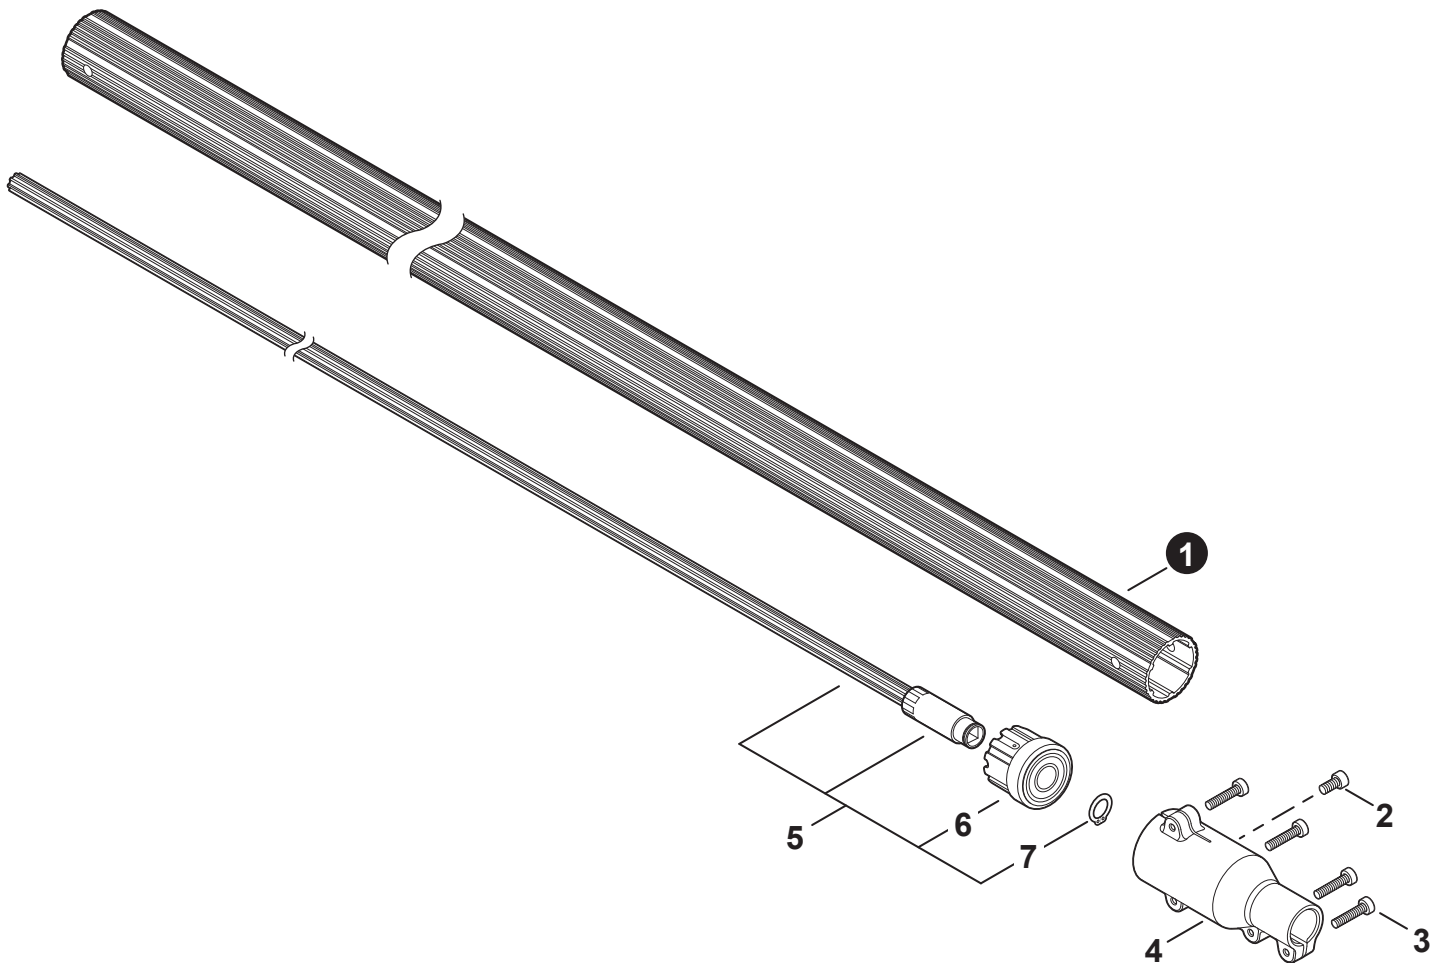

NO.	PART NUMBER	QTY.	DESCRIPTION	NOM DE LA PIÈCE
1	C500000271	1	PIPE, MAIN - ORANGE	TUBE DE TRANSMISSION - ORANGE
2	V805000150	1	BOLT, TORX 5x16	BOULON TORX 5x16
3	V805000160	4	BOLT, TORX 5x20	BOULON TORX 5x20
4	C510000320	1	COUPLING, MAIN PIPE	RACCORD DE TUBE DE TRANSMISSION
5	C504001320	1	DRIVESHAFT ASSY, LOWER	ARBRE DE TRANSMISSION INFÉRIEUR COMPLET
6	C503000100	1	+HOLDER ASSY, BEARING	+SUPPORT DE ROULEMENT COMPLET
7	10022922460	1	+RING, RETAINING	+ANNEAU DE RETENUE