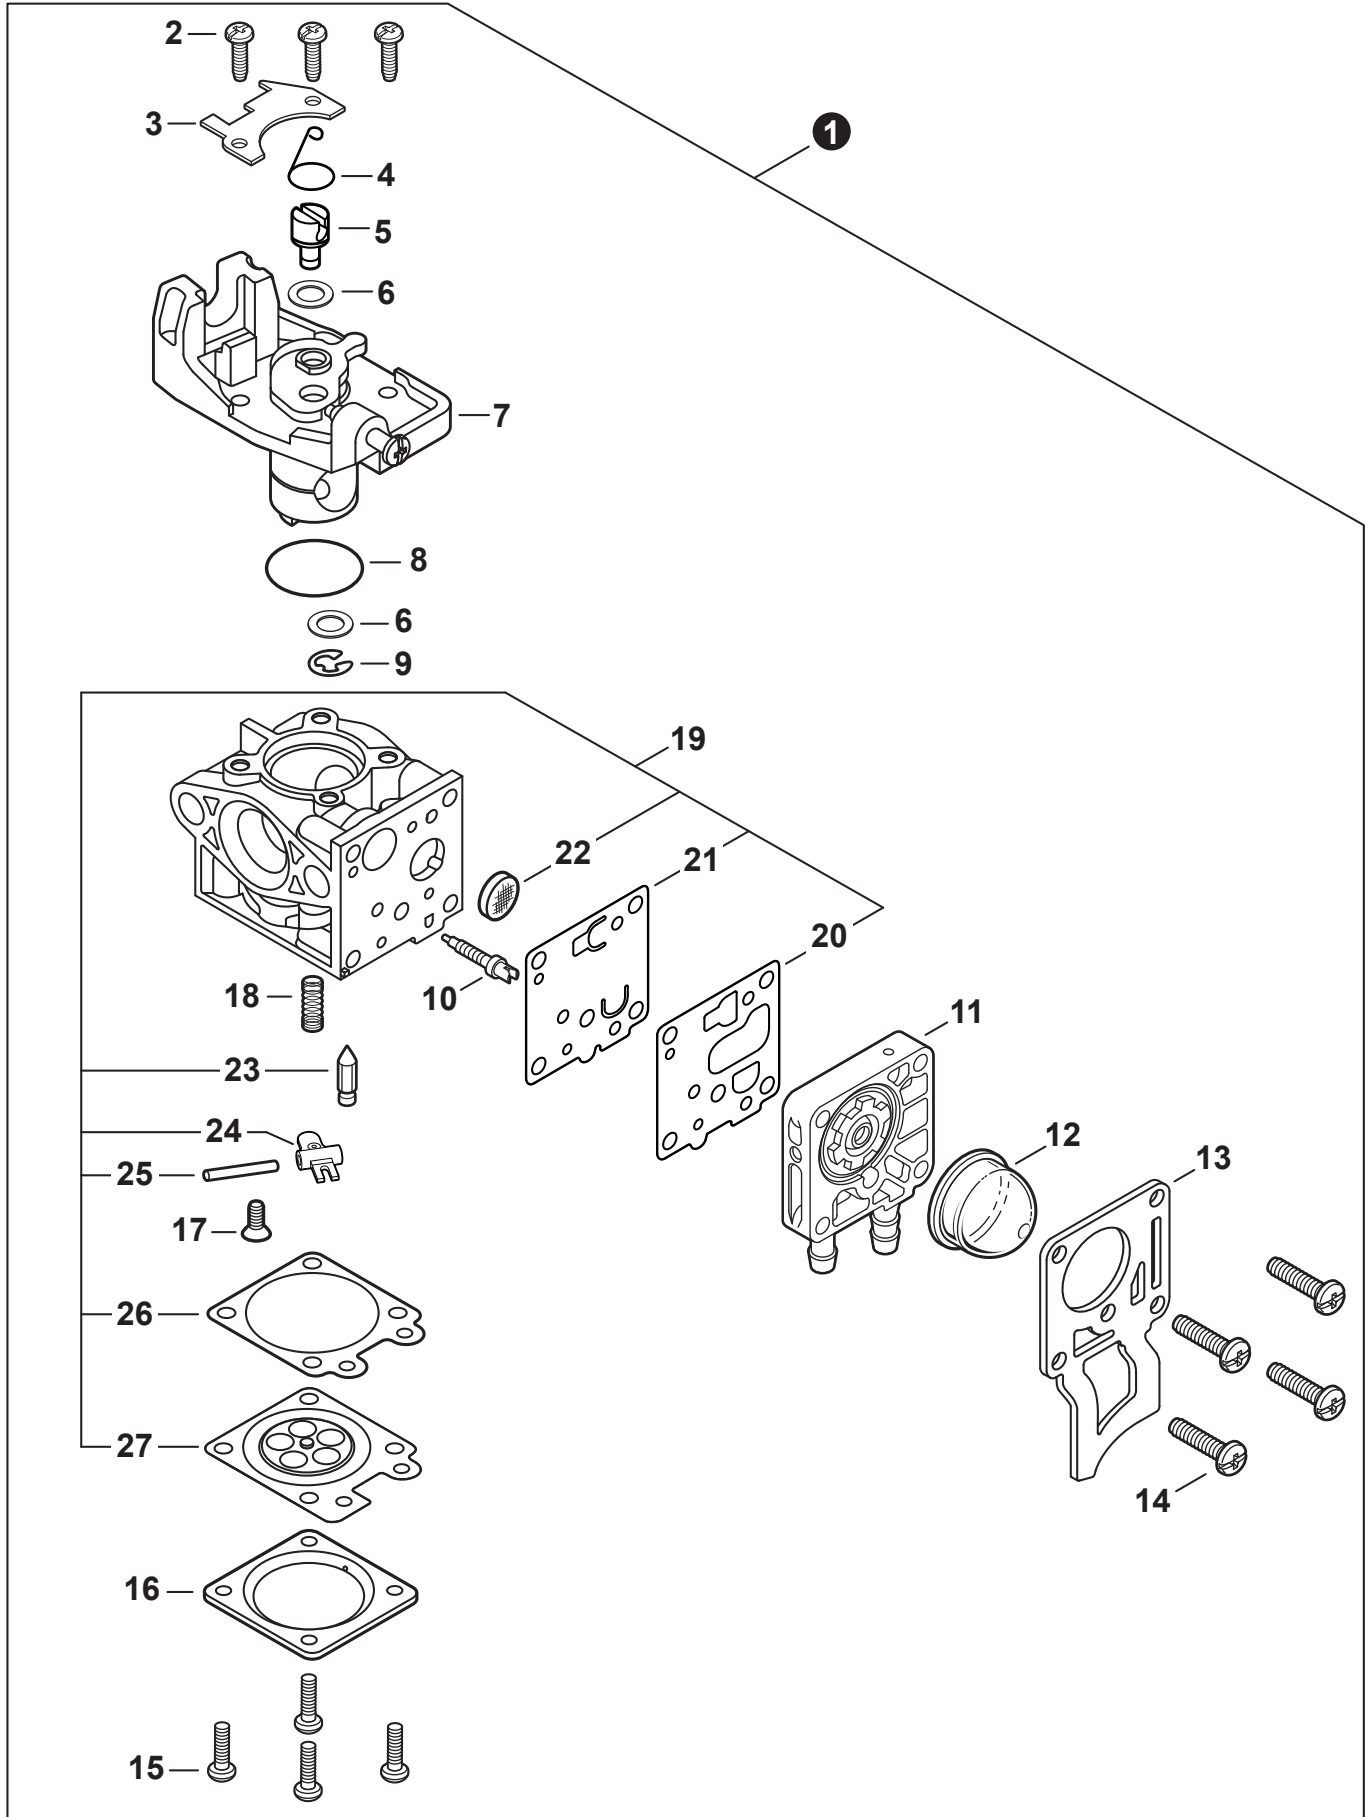

10" Guide Bar - (0.043" Ga).....10A4CD3739C

10" Saw Chain - (0.043" Ga).....90PX39CQ

12" Guide Bar - (0.050" Ga)12A0CD3744C

12" Saw Chain - (0.050" Ga)91VXL44CQ

12" Guide Bar - (0.043" Ga).....12A4CD3744C

Chaîne - 25cm (0.043" jauge)90PX39CQ

Guide-Chaîne - 30cm (0.050" jauge) .12A0CD3744C

Chaîne - 30cm (0.050" jauge)91VXL44CQ

Guide-Chaîne - 30cm (0.043" jauge)..12A4CD3744C

Chaîne - 30cm (0.043" jauge)90PX44CQ

NO.	PART NUMBER	QTY.	DESCRIPTION	NOM DE LA PIÈCE
1	A320001201	1	COVER, MUFFLER	COUVERCLE DU SILENCIEUX
2	A160003281	1	COVER, ENGINE	COUVERCLE DE MOTEUR
3	V835000010	4	BOLT, TORX 5x12	BOULON TORX 5x12

NO.	PART NUMBER	QTY.	DESCRIPTION	NOM DE LA PIÈCE
1	SB1118	1	SHORT BLOCK	MOTEUR COMPLET
2	V805000210	4	+BOLT, TORX 5x20	+BOULON TORX 5x20
3	A130002330	1	+CYLINDER	+CYLINDRE
4	V103001900	1	+GASKET, INTAKE	+JOINT D'ADMISSION
5	V103001890	1	+HEAT SHIELD, INTAKE	+BOUCLIER THERMIQUE ADMISSION
6	V104002310	1	+HEAT SHIELD, EXHAUST	+BOUCLIER THERMIQUE ÉCHAPPEMENT
7	V100000840	1	+GASKET, CYLINDER	+JOINT CYLINDRE
8	P021050840	1	+PISTON KIT	+KIT DE PISTON
9	A101000010	2	++RING, PISTON	++SEGMENT DE PISTON
10	10001503931	2	++RING, SNAP	++ANNEAU ÉLASTIQUE
11	V554000020	1	++BEARING, NEEDLE 9	++ROULEMENT À AIGUILLES 9
12	10001335430	1	++PIN, PISTON	++AXE DE PISTON
13	10001453630	2	++WASHER, THRUST	++RONDELLE DE BUTÉE
14	10014212330	1	+KEY, WOODRUFF	+CLAVETTE-DISQUE
15	A011001660	1	+CRANKSHAFT ASSY	+VILEBREQUIN COMPLET
16	P021050850	1	+CRANKCASE KIT	+KIT DE CARTER DE MOTEUR
17	V805000220	3	++BOLT, TORX 5x25	++BOULON TORX 5x25
18	10021242031	1	++SEAL, OIL 12	++JOINT D'HUILE 12
19	V622000020	2	++PIN, LOCATING 4	++GOUPILLE DE POSITIONNEMENT 4
20	V102000300	1	++GASKET, CRANKCASE	++JOINT CARTER DE MOTEUR
21	90080036001	1	++BEARING, BALL 6001	++ROULEMENT À BILLES 6001
22	90081036000	1	++BEARING, BALL	++ROULEMENT À BILLES
23	V503000040	1	++SEAL, OIL 10	++JOINT D'HUILE 10
24	P021051540	1	GASKET KIT: ENGINE, INTAKE, EXHAUST	KIT DE JOINTS - MOTEUR, ADMISSION, ÉCHAPPEMENT