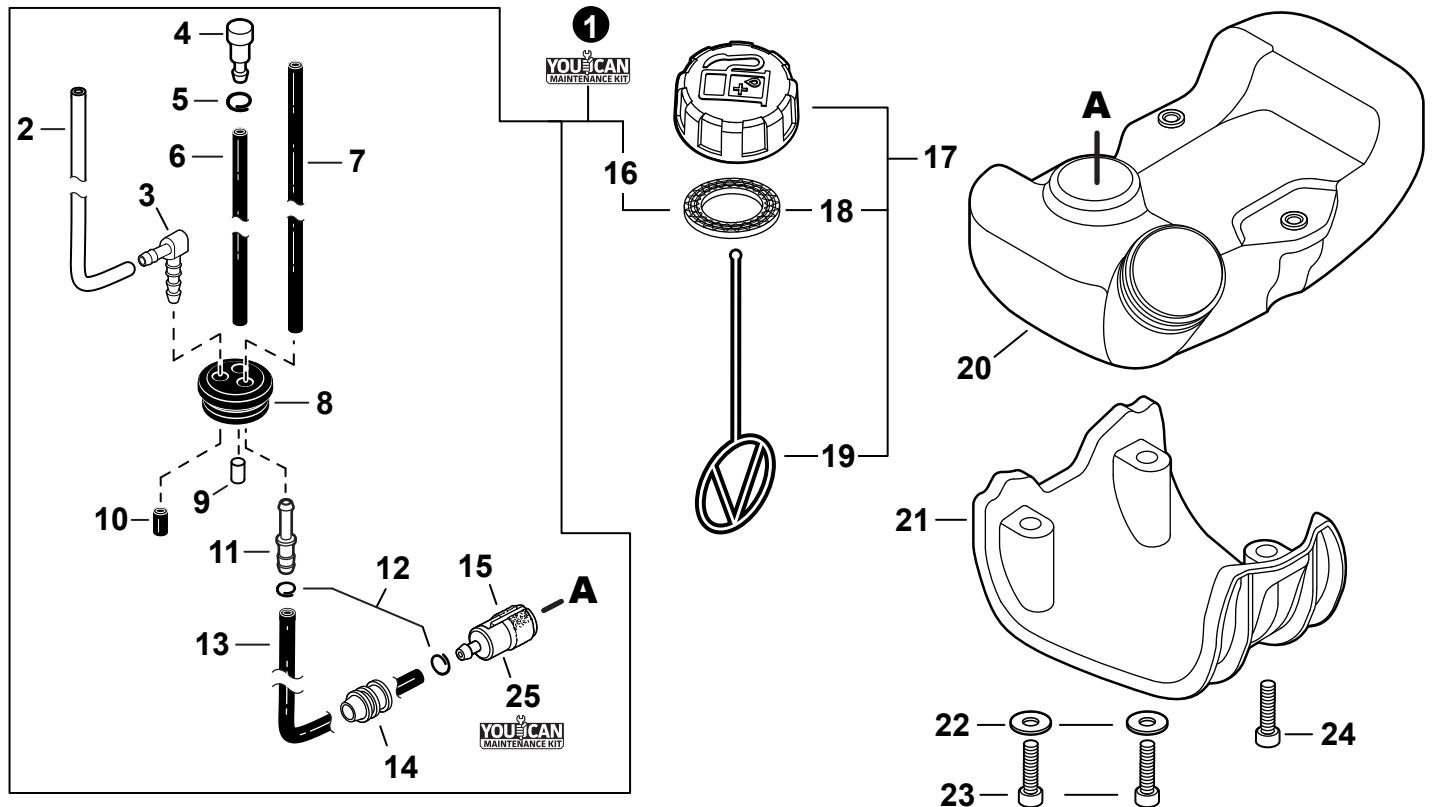

NO.	PART NUMBER	QTY.	DESCRIPTION	NOM DE LA PIÈCE
1	90182Y	1	FUEL SYSTEM KIT - YOUCAN™	TROUSSE DE SYSTÈME DE CARBURANT - YOUCAN™
2	13201256030	1	+PIPE, FUEL 3x6x80 YELLOW	+TUYAU DE CARBURANT 3x6x80 JAUNE
3	V186000500	1	+CONNECTOR, PIPE	+CONNEXION DE TUYAU
4	A356000031	1	+VENT ASSY	+ÉVENT COMPLET
5	V490001230	1	+CLIP 6.5 MM	+ATTACHE 6.5 MM
6	13201006531	1	+PIPE, FUEL 3x6x85 BLACK	+TUYAU DE CARBURANT 3x6x85 NOIR
7	V471005650	1	+PIPE, FUEL 3x5.5x83 BLACK	+TUYAU DE CARBURANT 3x5.5x83 NOIR
8	13211555931	1	+GROMMET, FUEL	+OEILLET CARBURANT
9	13131435430	1	+FILTER, VENT	+FILTRE RESPIRATOIRE
10	V471005440	1	+PIPE, FUEL 3x7x10 BLACK	+TUYAU DE CARBURANT 3x7x10 NOIR
11	V186000520	1	+CONNECTOR, PIPE 5x3.5	+CONNEXION DE TUYAU 5x3.5
12	V490001240	2	+CLIP 6	+ATTACHE 6
13	V471003651	1	+PIPE, FUEL - 3x5x125 - BLACK	+TUYAU DE CARBURANT 3x5x125 NOIR
14	A413000190	1	+BOOT	+BOTTE
15	A369000470	1	+FILTER, FUEL	+FILTRE À CARBURANT
16	V107000210	1	+GASKET, FUEL CAP	+JOINT BOUCHON DE CARBURANT
17	P021053030	1	CAP ASSY, FUEL	ASSEMBLAGE DU BOUCHON DE CARBURANT
18	V107000210	1	+GASKET, FUEL CAP	+JOINT BOUCHON DE CARBURANT
19	A365000060	1	+CONNECTOR, CAP L= 123	+CONNEXION DU BOUCHON L= 123
20	A350002760	1	TANK, FUEL	RÉSERVOIR DE CARBURANT
21	A175000040	1	GUARD, FUEL TANK	PROTECTEUR, RÉSERVOIR D'ESSENCE
22	90060300005	2	WASHER 5.5x12x0.8	RONDELLE 5.5x12x0.8
23	V805000170	2	BOLT, TORX 5x25	BOULON TORX 5x25
24	V805000160	1	BOLT, TORX 5x20	BOULON TORX 5x20
25	90181Y	1	TUNE-UP KIT - YOUCAN™	TROUSSE DE MISE AU POINT - YOUCAN™