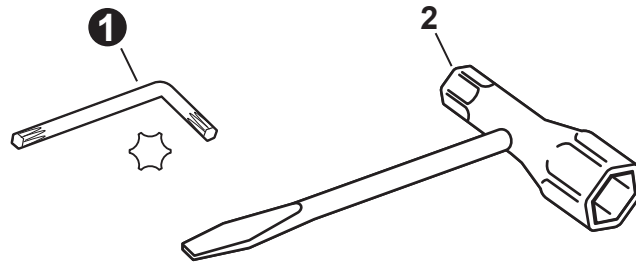

Tools

Outils

NO.	PART NUMBER	QTY.	DESCRIPTION	NOM DE LA PIÈCE
1	X605000060	1	WRENCH, T27 80x30	CLÉ T27 80x30
2	X601000030	1	T-WRENCH 10x16 MM	CLÉ EN T 10x16 MM