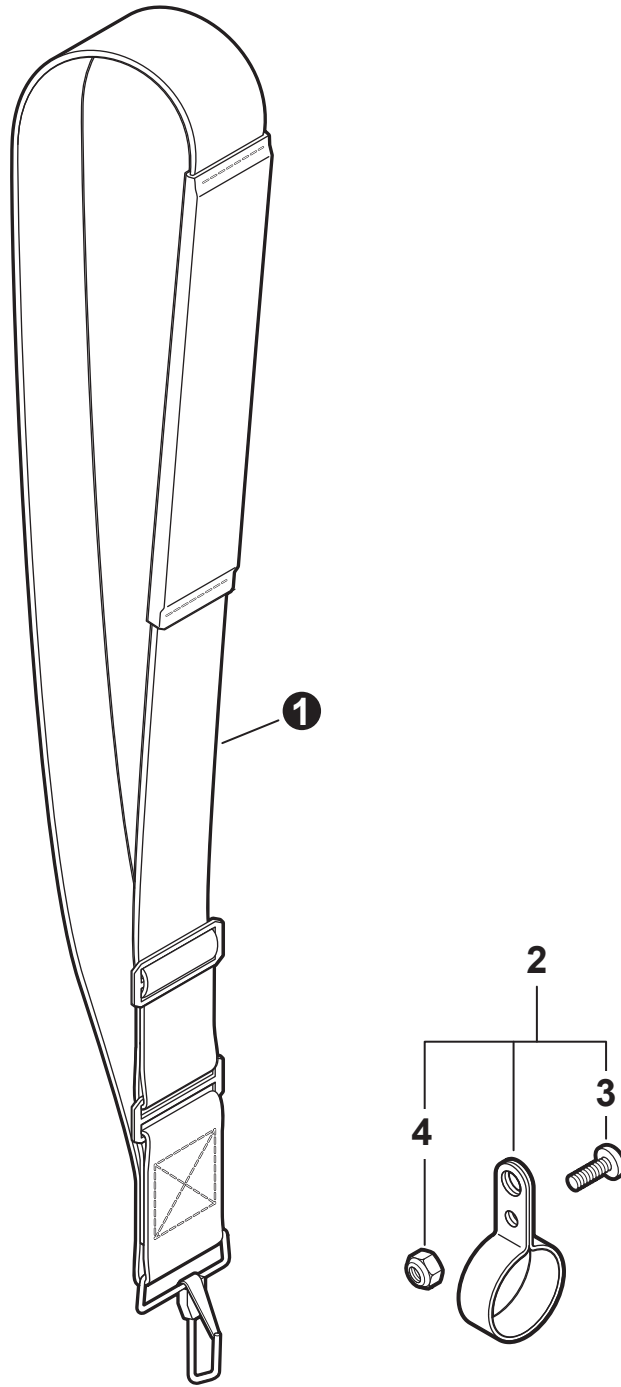

NO.	PART NUMBER	QTY.	DESCRIPTION	NOM DE LA PIÈCE
1	30100022060	1	STRAP ASSY, SHOULDER	BANDOULIÈRE COMPLET
2	P021049240	1	HANGER KIT	KIT DE CROCHET
3	V805000130	1	+BOLT, TORX 5x10	+BOULON TORX 5x10
4	V263000080	1	+NUT, M5x8 NYLON INSERT	+ÉCROU M5x8