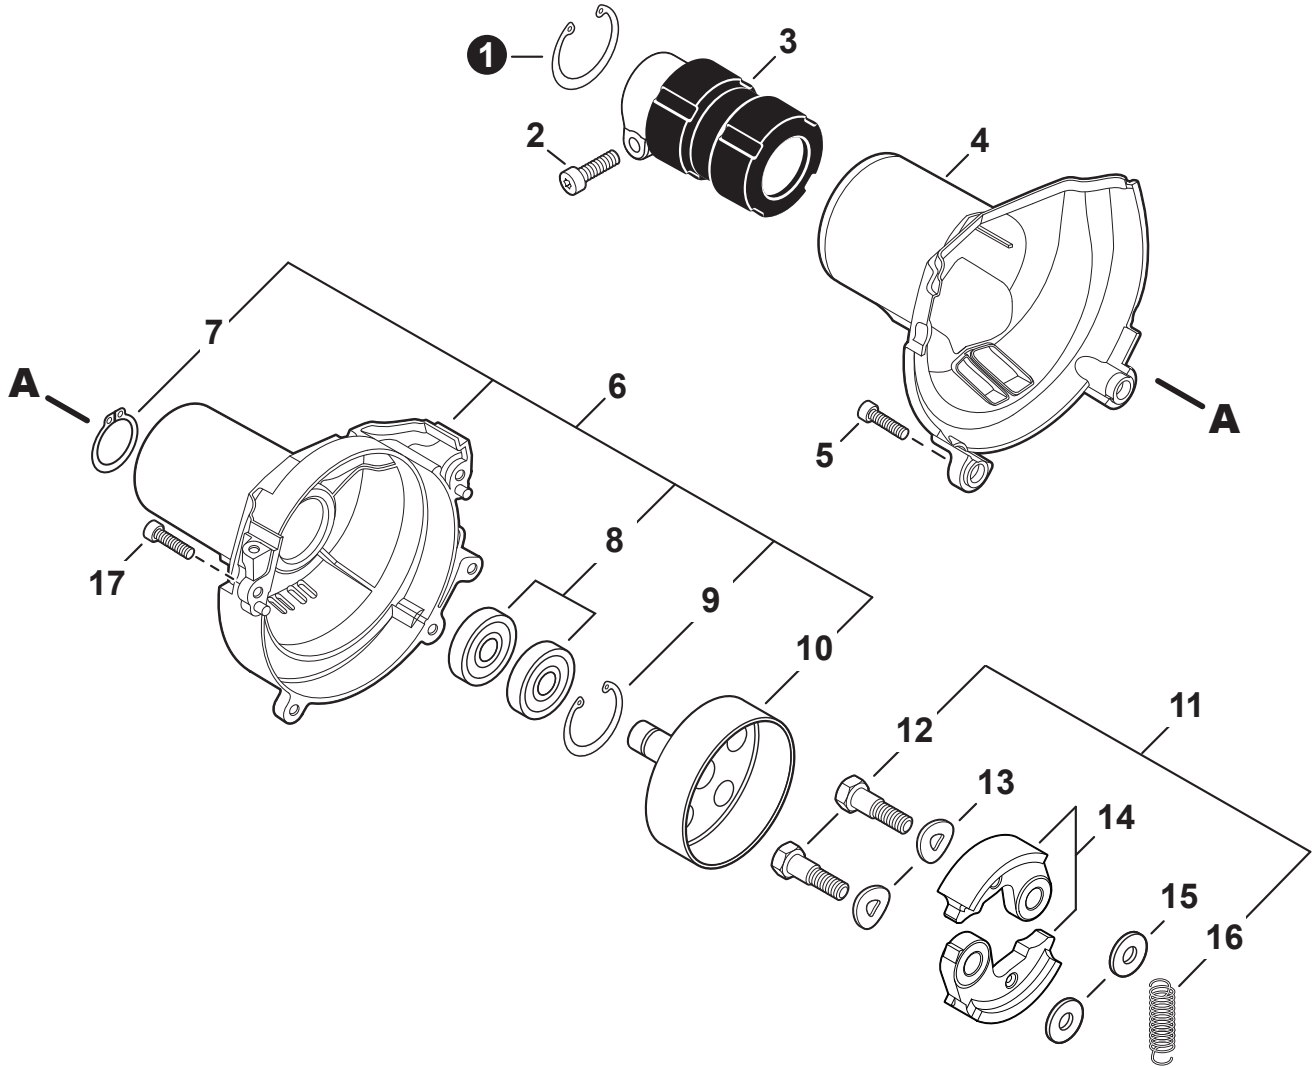

NO.	PART NUMBER	QTY.	DESCRIPTION	NOM DE LA PIÈCE
1	90070200042	1	RING, SNAP 42	ANNEAU ÉLASTIQUE 42
2	V805000170	1	BOLT, TORX 5x25	BOULON TORX 5x25
3	A575000640	1	HOLDER, MAIN PIPE	ATTACHE - TUBE DE TRANSMISSION
4	A413000080	1	PROTECTOR, FAN COVER	PROTECTEUR, COUVRE-VENTILATEUR
5	V805000160	2	BOLT, TORX 5x20	BOULON TORX 5x20
6	P100011870	1	COVER ASSY, FAN	ASSEMBLAGE COUVRE-VENTILATEUR
7	90070100015	1	+RING, RETAINING 15	+ANNEAU DE RETENUE 15
8	9400906902	2	+BEARING, BALL	+ROULEMENT À BILLES
9	90070200028	1	+RING, SNAP 28	+ANNEAU ÉLASTIQUE 28
10	A556001780	1	+DRUM, CLUTCH	+TAMBOUR D'EMBRAYAGE
11	P021050860	1	CLUTCH ASSY	BLOC D'EMBRAYAGE
12	17504656030	2	+BOLT, CLUTCH 8x7.9xM6	+BOULON D'EMBRAYAGE 8x7.9xM6
13	17504956030	2	+WASHER, SPRING 8.5x16x0.5	+RONDELLE ÉLASTIQUE 8.5x16x0.5
14	A553000190	2	+SHOE, CLUTCH	+SABOT D'EMBRAYAGE
15	17504805530	2	+WASHER 6.2x19x1.0	+RONDELLE 6.2x19x1.0
16	V451001390	1	+SPRING, CLUTCH	+RESSORT D'EMBRAYAGE
17	V805000150	2	BOLT, TORX 5x16	BOULON TORX 5x16