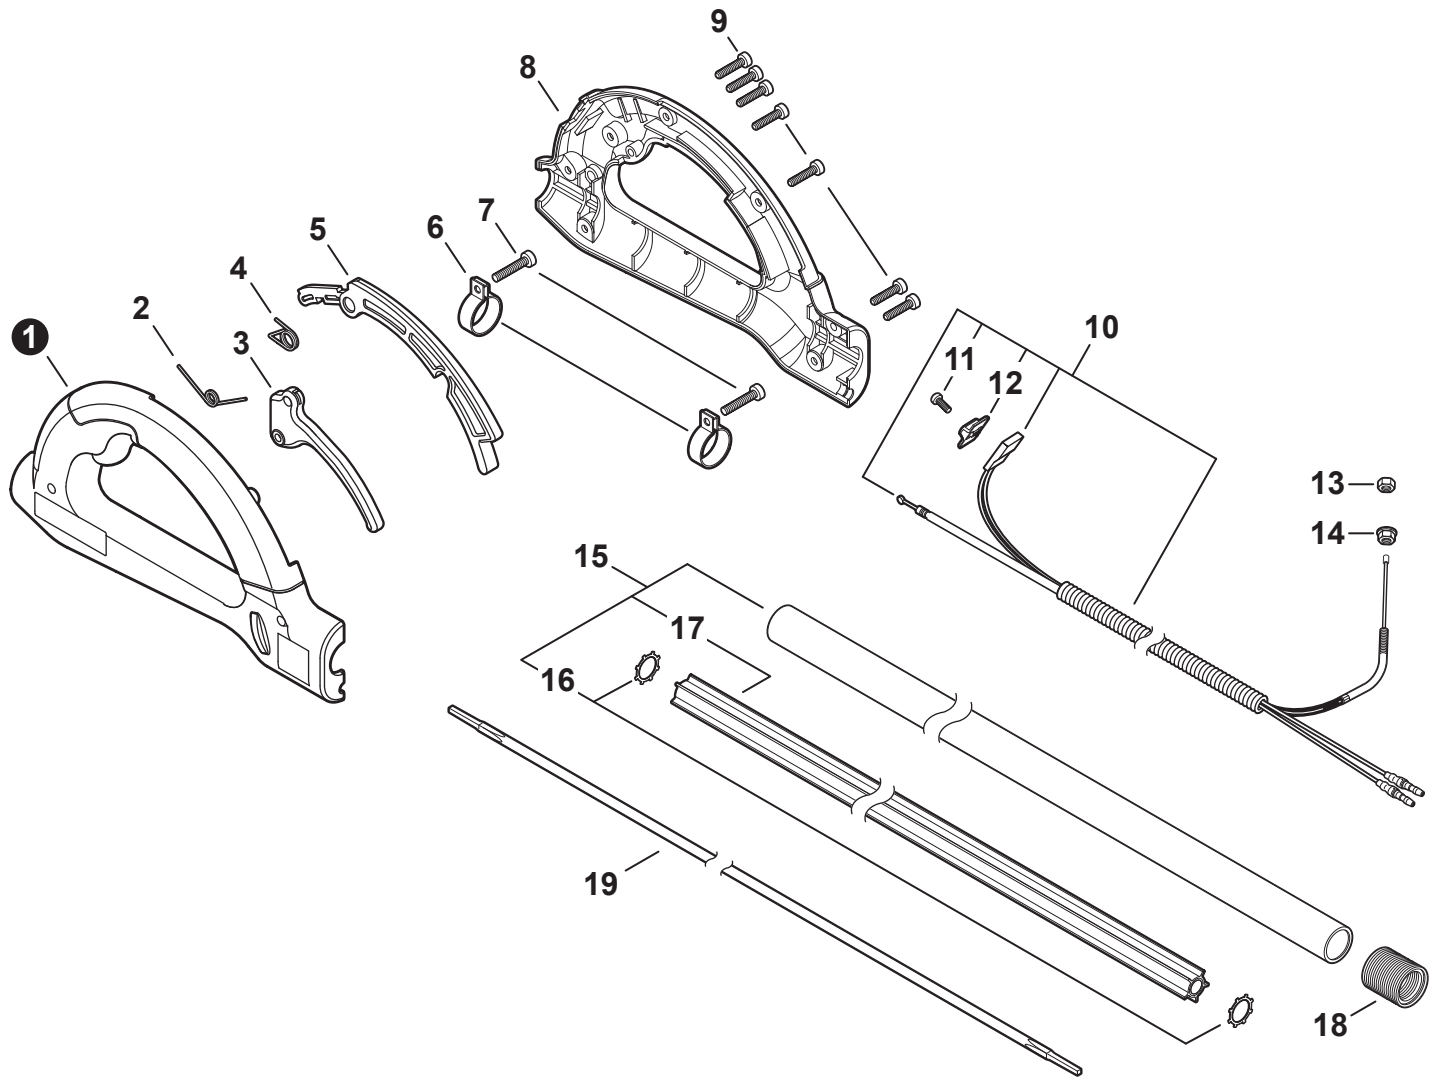

NO.	PART NUMBER	QTY.	DESCRIPTION	NOM DE LA PIÈCE
1	C041000012	1	BODY, HANDLE - LEFT	CORPS DE POIGNÉE - GAUCHE
2	V452000330	1	SPRING, TORSION	RESSORT DE TORSION
3	C450000260	1	TRIGGER, THROTTLE	GÂCHETTE D'ACCÉLÉRATEUR
4	V452000340	1	SPRING, TORSION	RESSORT DE TORSION
5	C460000100	1	LOCKOUT, THROTTLE	GÂCHETTE DE SÉCURITÉ
6	V495003020	2	CLAMP	COLLIER
7	V805000150	2	BOLT, TORX 5x16	BOULON TORX 5x16
8	C041000002	1	BODY, HANDLE - RIGHT	CORPS DE POIGNÉE - DROITE
9	V805000000	7	BOLT, TORX 5x16	BOULON TORX 5x16
10	P021052190	1	CABLE ASSY, CONTROL	CABLE DE COMMANDE COMPLET
11	9154503010	1	+SCREW 3x10	+VIS 3x10
12	A444000020	1	+KNOB, SWITCH - ORANGE	+BOUTON DU INTERRUPTEUR - ORANGE
13	90050200006	1	NUT M6	ÉCROU M6
14	90051800006	1	NUT, FLANGE M6	ÉCROU À BRIDE M6
15	C500000830	1	MAIN PIPE ASSY	TUBE DE TRANSMISSION COMPLET
16	V583000110	2	+WASHER	+RONDELLE
17	C507000180	1	+LINER - FLEXIBLE	+COUSSINET FLEXIBLE
18	V475004000	1	TUBE, FLEXIBLE	TUYAU FLEXIBLE
19	C506000810	1	DRIVESHAFT - FLEXIBLE	ARBRE DE TRANSMISSION - FLEXIBLE