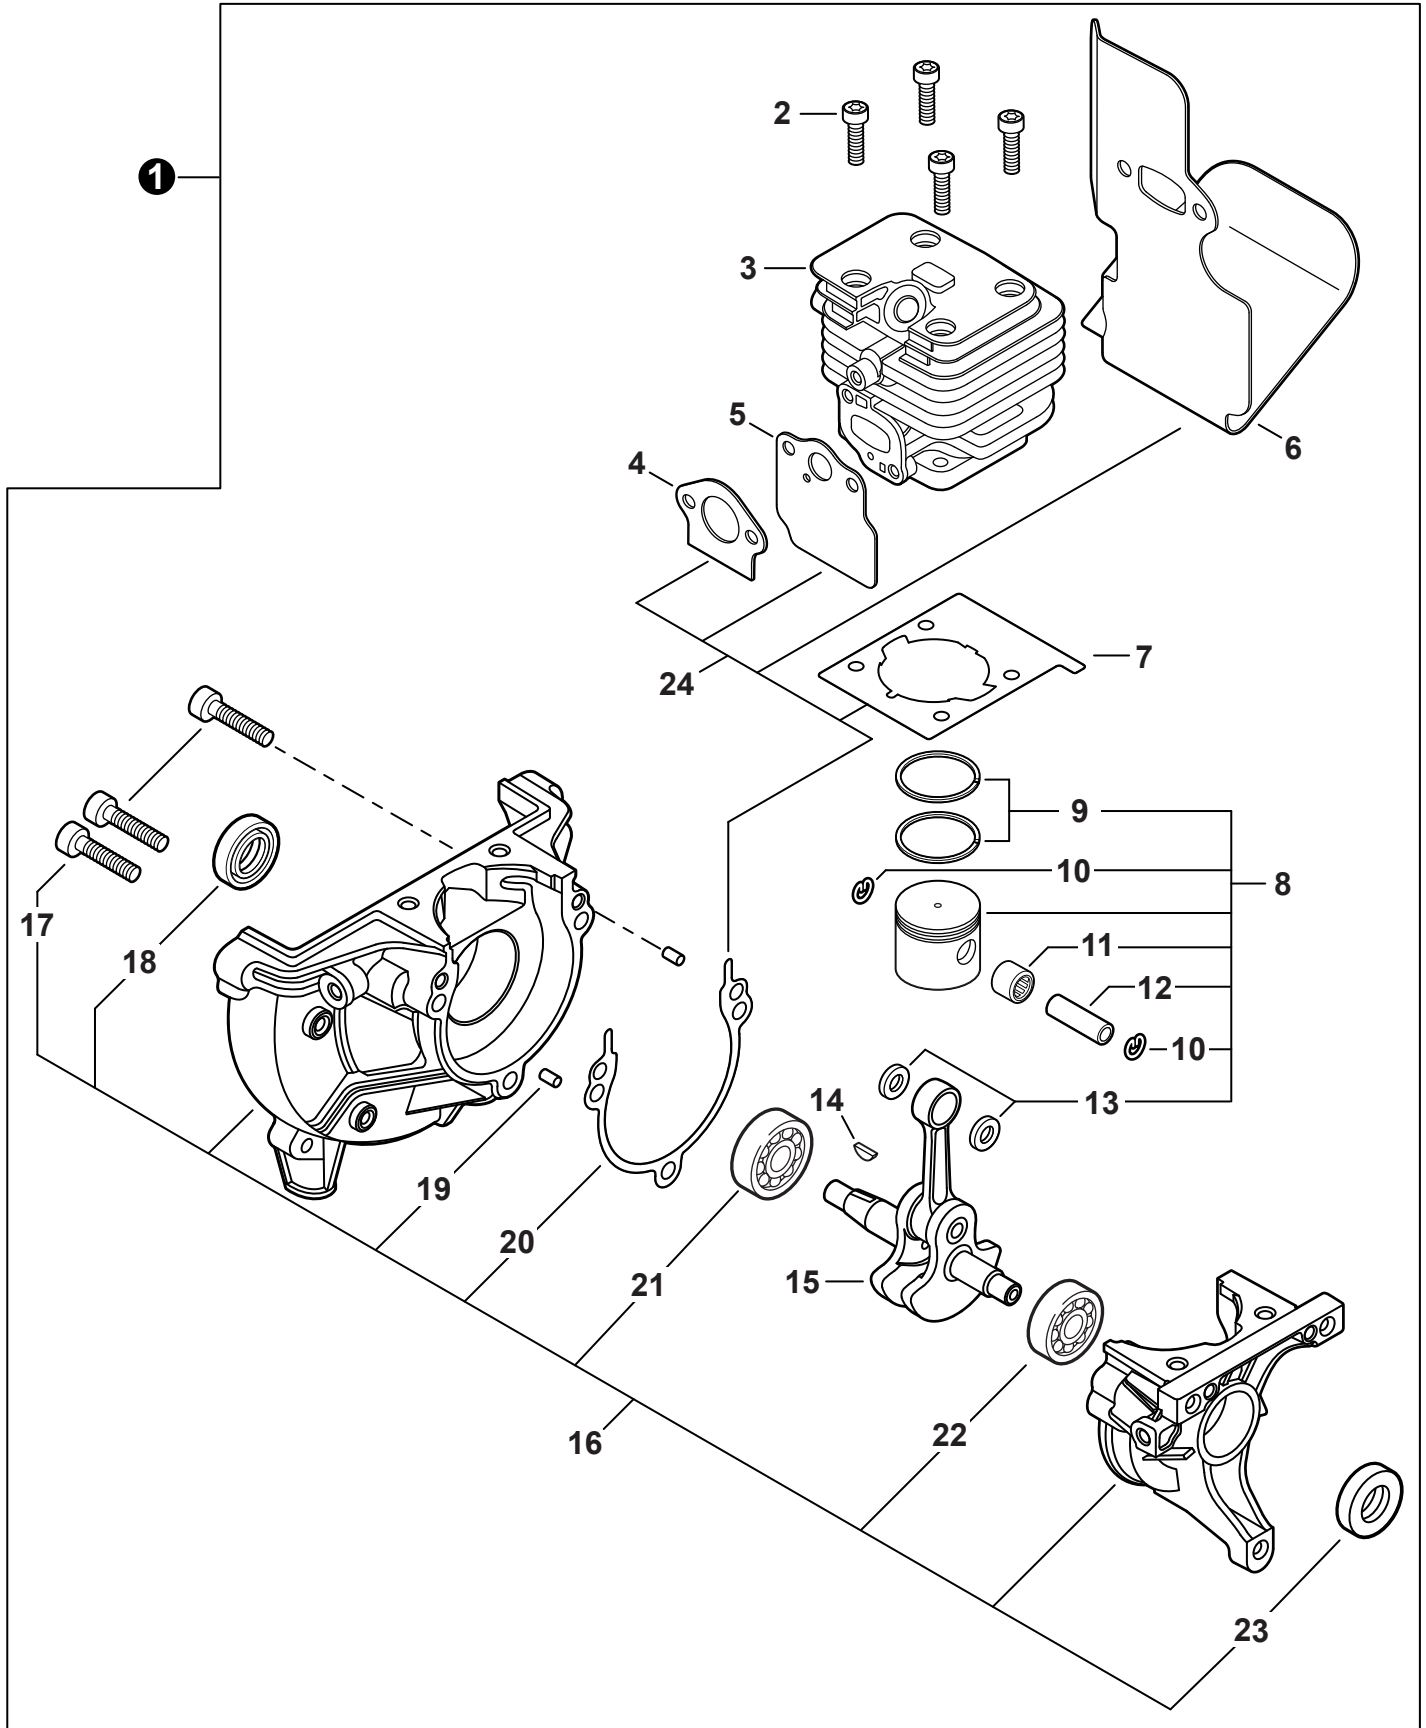

10" Guide Bar - (0.043" Ga).....10A4CD3739C

10" Saw Chain - (0.043" Ga).....90PX39CQ

12" Guide Bar - (0.050" Ga)12A0CD3744C

12" Saw Chain - (0.050" Ga)91VXL44CQ

12" Guide Bar - (0.043" Ga).....12A4CD3744C

Chaîne - 25cm (0.043" jauge)90PX39CQ

Guide-Chaîne - 30cm (0.050" jauge) .12A0CD3744C

Chaîne - 30cm (0.050" jauge)91VXL44CQ

Guide-Chaîne - 30cm (0.043" jauge)..12A4CD3744C

Chaîne - 30cm (0.043" jauge)90PX44CQ

NO.	PART NUMBER	QTY.	DESCRIPTION	NOM DE LA PIÈCE
1	A320001201	1	COVER, MUFFLER	COUVERCLE DU SILENCIEUX
2	A160003281	1	COVER, ENGINE	COUVERCLE DE MOTEUR
3	V835000010	4	BOLT, TORX 5x12	BOULON TORX 5x12

NO.	PART NUMBER	QTY.	DESCRIPTION	NOM DE LA PIÈCE
1	SB1118	1	SHORT BLOCK	MOTEUR COMPLET
2	V805000210	4	+BOLT, TORX 5x20	+BOULON TORX 5x20
3	A130002330	1	+CYLINDER	+CYLINDRE
4	V103001900	1	+GASKET, INTAKE	+JOINT D'ADMISSION
5	V103001890	1	+HEAT SHIELD, INTAKE	+BOUCLIER THERMIQUE ADMISSION
6	V104002310	1	+HEAT SHIELD, EXHAUST	+BOUCLIER THERMIQUE ÉCHAPPEMENT
7	V100000840	1	+GASKET, CYLINDER	+JOINT CYLINDRE
8	P021050840	1	+PISTON KIT	+KIT DE PISTON
9	A101000010	2	++RING, PISTON	++SEGMENT DE PISTON
10	10001503931	2	++RING, SNAP	++ANNEAU ÉLASTIQUE
11	V554000020	1	++BEARING, NEEDLE 9	++ROULEMENT À AIGUILLES 9
12	10001335430	1	++PIN, PISTON	++AXE DE PISTON
13	10001453630	2	++WASHER, THRUST	++RONDELLE DE BUTÉE
14	10014212330	1	+KEY, WOODRUFF	+CLAVETTE-DISQUE
15	A011001660	1	+CRANKSHAFT ASSY	+VILEBREQUIN COMPLET
16	P021050850	1	+CRANKCASE KIT	+KIT DE CARTER DE MOTEUR
17	V805000220	3	++BOLT, TORX 5x25	++BOULON TORX 5x25
18	10021242031	1	++SEAL, OIL 12	++JOINT D'HUILE 12
19	V622000020	2	++PIN, LOCATING 4	++GOUPILLE DE POSITIONNEMENT 4
20	V102000300	1	++GASKET, CRANKCASE	++JOINT CARTER DE MOTEUR
21	90080036001	1	++BEARING, BALL 6001	++ROULEMENT À BILLES 6001
22	90081036000	1	++BEARING, BALL	++ROULEMENT À BILLES
23	V503000040	1	++SEAL, OIL 10	++JOINT D'HUILE 10
24	P021051540	1	GASKET KIT: ENGINE, INTAKE, EXHAUST	KIT DE JOINTS - MOTEUR, ADMISSION, ÉCHAPPEMENT