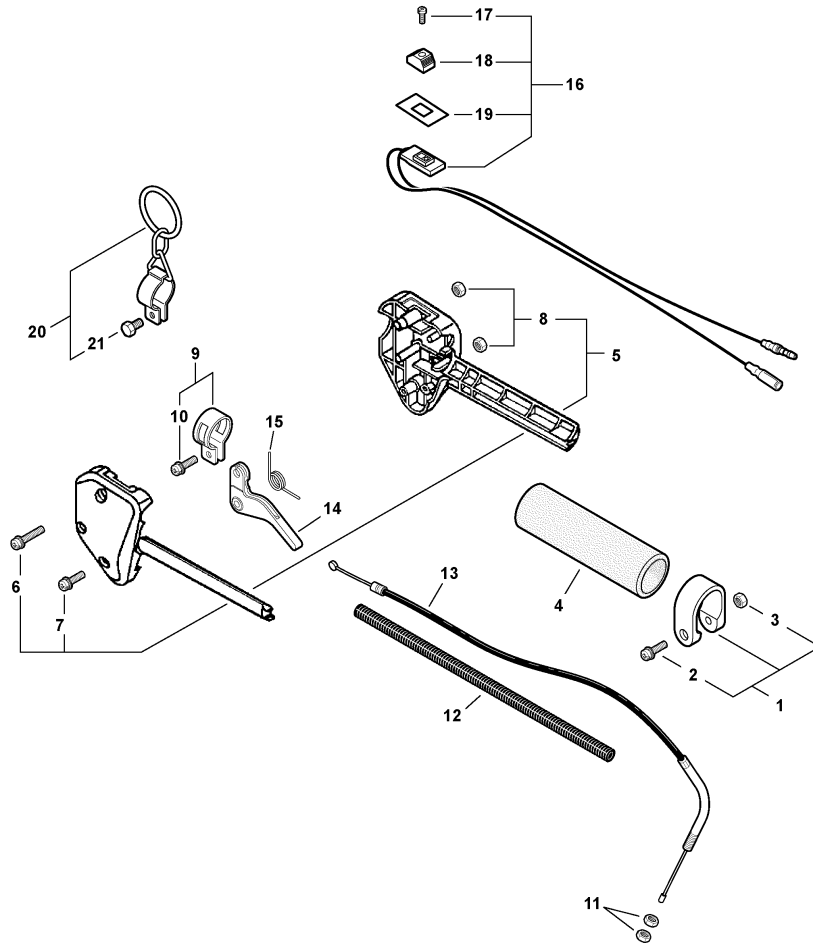

Serie Pro Attachment

Control Handle, Throttle Cable, Ignition Switch

Poignée de Commande, Câble de Commande des Gaz, Commutateur d'allumage

030 0027 00B

1	61027252130	1	CLAMP KIT	KIT PINCE
2	+ 90024205028	1	SCREW - 5X28	VIS - 5X28
3	+ 90050000005	1	NUT - 5	ÉCROU - 5
4	35121352130	1	GRIP, HANDLE	PRISE, POIGNÉE
5	17800352130	1	CONTROL HANDLE KIT	KIT POIGNÉE COMMANDE
6	+ 90024205035	1	SCREW - 5X35	VIS - 5X35
7	+ 90024205025	1	SCREW - 5X25	VIS - 5X25
8	+ 90050000005	2	NUT - 5	ÉCROU - 5
9	30120029430	1	CLAMP KIT	KIT PINCE
10	+ 90024205014	1	SCREW - 5X14	VIS - 5X14
11	90050200006	2	NUT - 6	ÉCROU - 6
12	V475000850	1	TUBE, PROTECTIVE - CORRUGATED	TUYAU, PROTECTION - ONDULÉE
13	V430000140	1	CABLE, THROTTLE	CÂBLE, ACCÉLÉRATEUR
14	17801052130	1	TRIGGER, THROTTLE	GÂCHETTE, ACCÉLÉRATEUR
15	17804342230	1	SPRING, TRIGGER	RESSORT, GÂCHETTE
16	A440000280	1	IGNITION SWITCH ASY	ASS. INTERRUPTEUR ALLUMAGE
17	+ 9154503010	1	SCREW - 3X10	VIS - 3X10
18	+ 16341049231	1	KNOB, SWITCH - ORANGE	BOUTON, INTERRUPTEUR - ORANGE
19	+ 89015712330	1	COVER, SWITCH - STOP	COUVRE-INTERRUPTEUR
20	C646000060	1	HARNESS HANGER KIT	CROCHET DE ASS. HARNAIS
21	+ 90010005012	1	BOLT - 5X12	BOULON