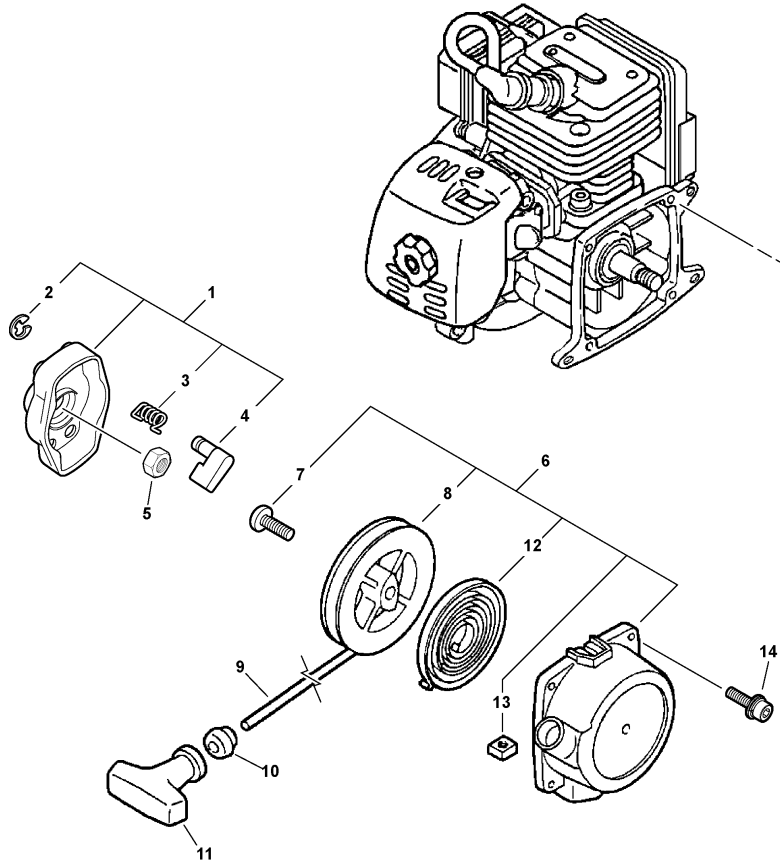

004 0033 000

1	A052000030	1	STARTER PAWL ASY	ASS. CLIQUET DÉMARREUR
2	+ 90070000004	2	RING, RETAINING - 4	BAGUE, RETENUE - 4
3	+ 17723440630	2	SPRING, RETURN	RESSORT, RAPPEL
4	+ 17721840630	2	PAWL, STARTER	CLIQUET, DÉMARREUR
5	90050200008	1	NUT - 8	ÉCROU - 8
6	17720055931	1	STARTER ASY	ASS. DÉMARREUR
7	+ 17723644330	1	SCREW	VIS
8	+ 17721540630	1	REEL, ROPE	MOULINET, CORDE
9	+ 17722603930	1	ROPE, STARTER - 3.5X850⁽¹⁾	CORDE, DÉMARREUR - 3.5X850⁽¹⁾
10	+ 17722742030	1	GUIDE, ROPE	GUIDE, CORDE
11	+ 17722827030	1	GRIP, STARTER	PRISE, DÉMARREUR
12	+ 17722040630	1	SPRING, REWIND	RESSORT, REBOBINAGE
13	+ 90056500005	1	NUT- 5 -- SQUARE	NUT- 5 -- SQUARE
14	9112604012	4	BOLT - 4X12	BOULON - 4X12

(FOOTNOTE) 1 - RePower BULK OPTION: 99944445000

(APOSTILLE) 1 - OPTION EN BLOC de RePower: 99944445000