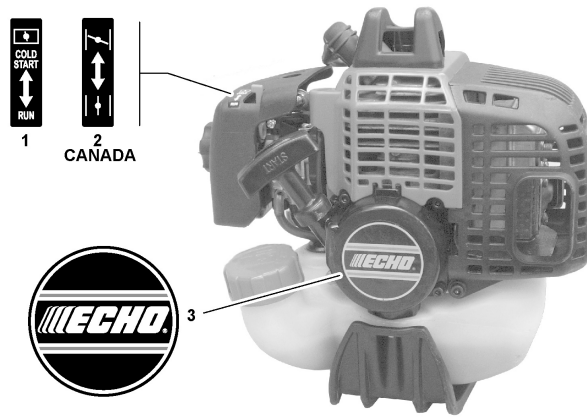

Serie Pro Attachment

Control Handle, Throttle Cable, Ignition Switch

Poignée de Commande, Câble de Commande des Gaz, Commutateur d'allumage

030 0027 00B

1	61027252130	1	CLAMP KIT	KIT PINCE
2	+ 90024205028	1	SCREW - 5X28	VIS - 5X28
3	+ 90050000005	1	NUT - 5	ÉCROU - 5
4	35121352130	1	GRIP, HANDLE	PRISE, POIGNÉE
5	17800352130	1	CONTROL HANDLE KIT	KIT POIGNÉE COMMANDE
6	+ 90024205035	1	SCREW - 5X35	VIS - 5X35
7	+ 90024205025	1	SCREW - 5X25	VIS - 5X25
8	+ 90050000005	2	NUT - 5	ÉCROU - 5
9	30120029430	1	CLAMP KIT	KIT PINCE
10	+ 90024205014	1	SCREW - 5X14	VIS - 5X14
11	90050200006	2	NUT - 6	ÉCROU - 6
12	V475000850	1	TUBE, PROTECTIVE - CORRUGATED	TUYAU, PROTECTION - ONDULÉE
13	V430000140	1	CABLE, THROTTLE	CÂBLE, ACCÉLÉRATEUR
14	17801052130	1	TRIGGER, THROTTLE	GÂCHETTE, ACCÉLÉRATEUR
15	17804342230	1	SPRING, TRIGGER	RESSORT, GÂCHETTE
16	A440000280	1	IGNITION SWITCH ASY	ASS. INTERRUPTEUR ALLUMAGE
17	+ 9154503010	1	SCREW - 3X10	VIS - 3X10
18	+ 16341049231	1	KNOB, SWITCH - ORANGE	BOUTON, INTERRUPTEUR - ORANGE
19	+ 89015712330	1	COVER, SWITCH - STOP	COUVRE-INTERRUPTEUR
20	C646000060	1	HARNESS HANGER KIT	CROCHET DE ASS. HARNAIS
21	+ 90010005012	1	BOLT - 5X12	BOULON