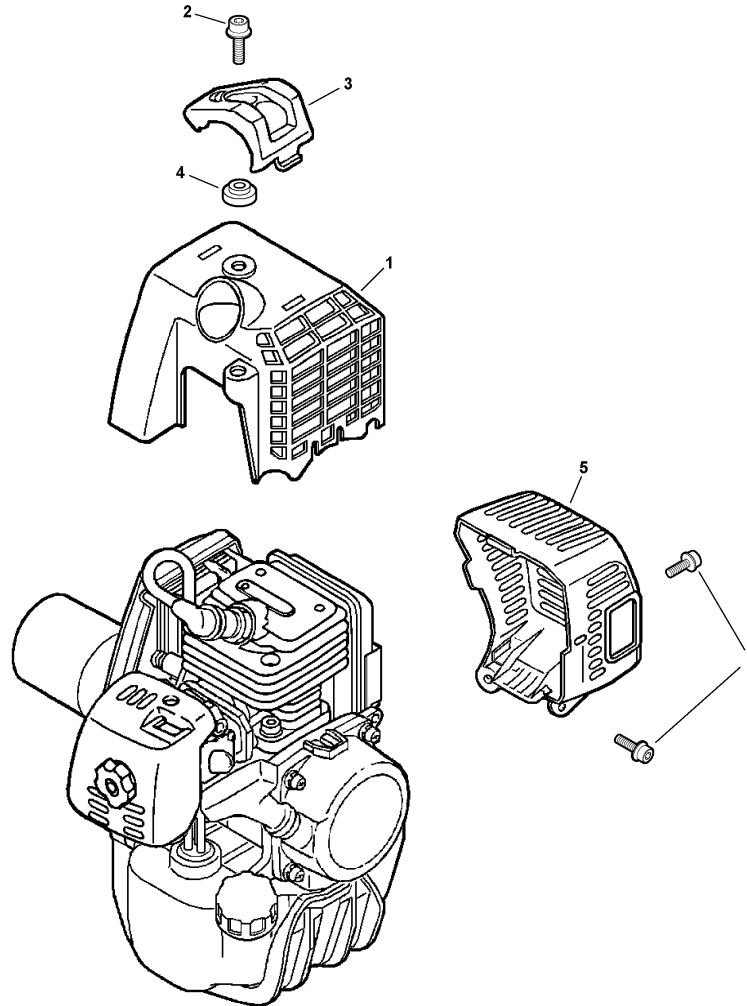

001 0022 000

①	A16000040	1	COVER, ENGINE - GRAY	COUVRE-MOTEUR - GRIS
2	9111005016	1	SCREW - 5X16	VIS - 5X16
3	A162000000	1	GUARD, TOP	PROTECTEUR, DESSUS
4	V353000020	1	COLLAR - 5	COLLET - 5
5	A320000003	1	COVER, EXHAUST	COUVRE-ÉCHAPPEMENT
6	90010605012	2	SCREW - 5X12	VIS - 5X12