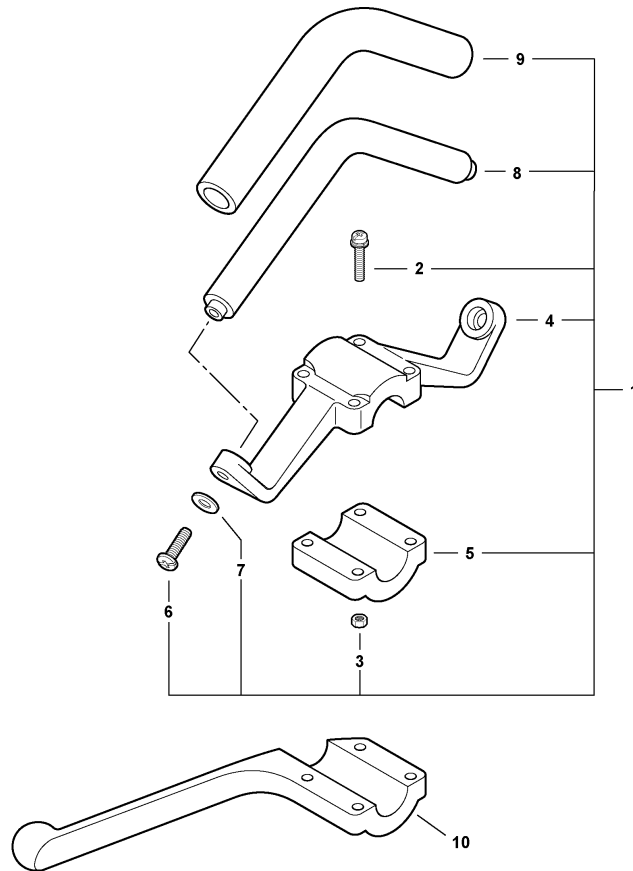

030 0008 000

1	P021000021	1	FRONT HANDLE ASY	ASS. POIGNÉE AVANT
2	90024205035	4	SCREW - 5X35	VIS - 5X35
3	90050000005	4	NUT - 5	ÉCROU - 5
4	35123266230	1	BRACKET, HANDLE - UPPER	SUPPORT, POIGNÉE - SUPÉRIEUR
5	35122507130	1	BRACKET, HANDLE - LOWER	SUPPORT, POIGNÉE - INFÉRIEUR
6	90025305020	2	SCREW - 5X20 -- TAPPING	VIS - 5X20 -- AUTOTARAUDEUSE
7	90060000005	2	WASHER	RONDELLE
8	35120566230	1	HANDLE - FRONT	POIGNÉE - AVANT
9	35121666230	1	GRIP, HANDLE	PRISE, POIGNÉE
10	35164351730	1	BAR, BARRIER	BARRE DE SÉCURITÉ