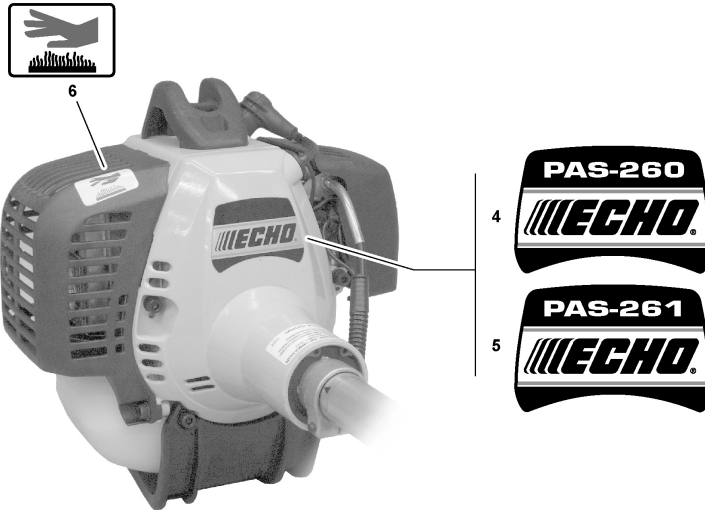

Serie Pro Attachment

Control Handle, Throttle Cable, Ignition Switch

Poignée de Commande, Câble de Commande des Gaz, Commutateur d'allumage

030 0027 00B

1	61027252130	1	CLAMP KIT	KIT PINCE
2	+ 90024205028	1	SCREW - 5X28	VIS - 5X28
3	+ 90050000005	1	NUT - 5	ÉCROU - 5
4	35121352130	1	GRIP, HANDLE	PRISE, POIGNÉE
5	17800352130	1	CONTROL HANDLE KIT	KIT POIGNÉE COMMANDE
6	+ 90024205035	1	SCREW - 5X35	VIS - 5X35
7	+ 90024205025	1	SCREW - 5X25	VIS - 5X25
8	+ 90050000005	2	NUT - 5	ÉCROU - 5
9	30120029430	1	CLAMP KIT	KIT PINCE
10	+ 90024205014	1	SCREW - 5X14	VIS - 5X14
11	90050200006	2	NUT - 6	ÉCROU - 6
12	V475000850	1	TUBE, PROTECTIVE - CORRUGATED	TUYAU, PROTECTION - ONDULÉE
13	V430000140	1	CABLE, THROTTLE	CÂBLE, ACCÉLÉRATEUR
14	17801052130	1	TRIGGER, THROTTLE	GÂCHETTE, ACCÉLÉRATEUR
15	17804342230	1	SPRING, TRIGGER	RESSORT, GÂCHETTE
16	A440000280	1	IGNITION SWITCH ASY	ASS. INTERRUPTEUR ALLUMAGE
17	+ 9154503010	1	SCREW - 3X10	VIS - 3X10
18	+ 16341049231	1	KNOB, SWITCH - ORANGE	BOUTON, INTERRUPTEUR - ORANGE
19	+ 89015712330	1	COVER, SWITCH - STOP	COUVRE-INTERRUPTEUR
20	C646000060	1	HARNESS HANGER KIT	CROCHET DE ASS. HARNAIS
21	+ 90010005012	1	BOLT - 5X12	BOULON