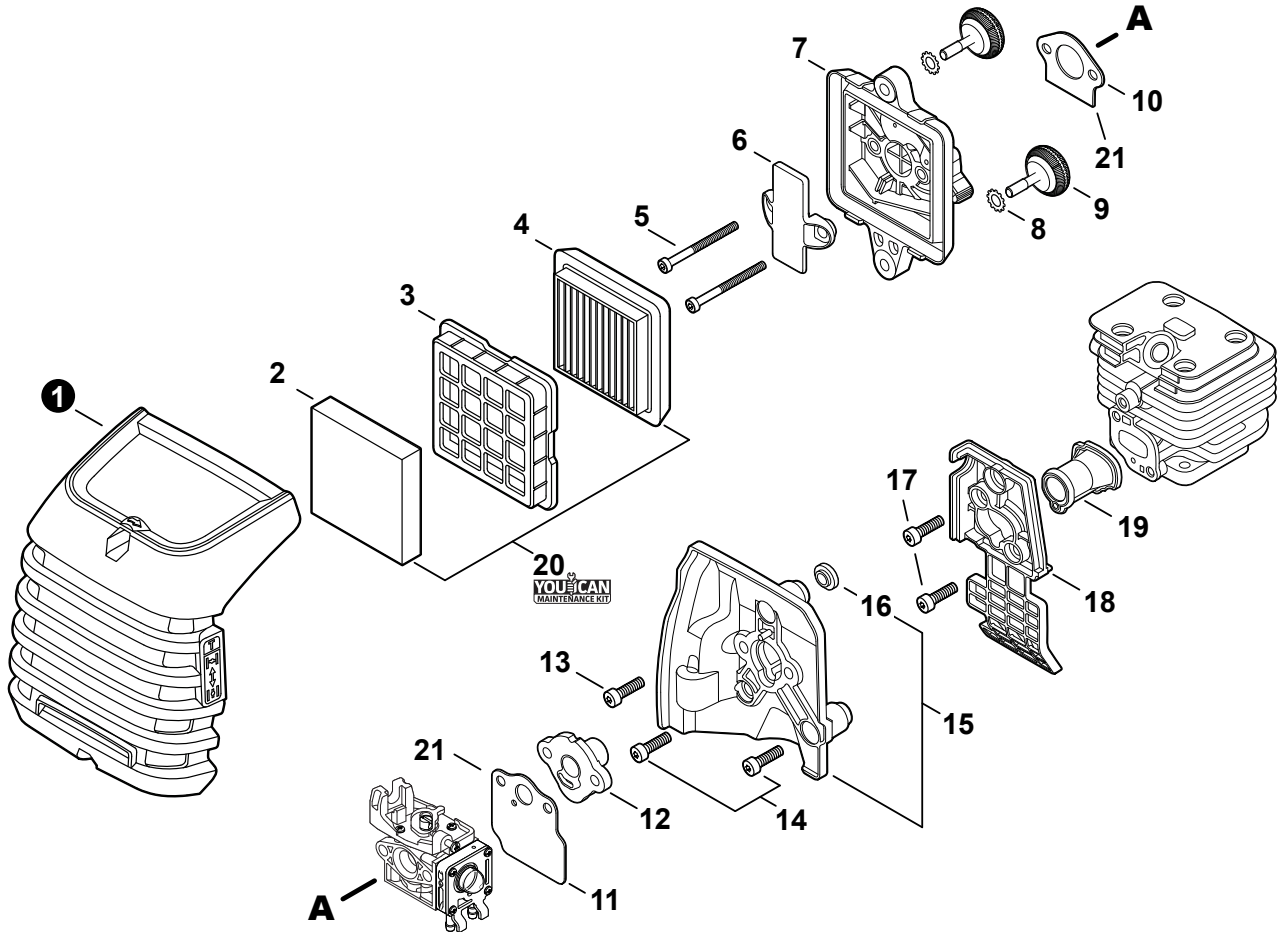

NO.	PART NUMBER	QTY.	DESCRIPTION	NOM DE LA PIÈCE
1	A232001891	1	COVER, AIR FILTER	COUVERCLE DU FILTRE D'AIR
2	A226002040	1	PRE-FILTER, FOAM	PRÉ-FILTRE EN MOUSSE
3	A227000050	1	RETAINER, PRE-FILTER	ATTACHE, PRÉ-FILTRE
4	A226002030	1	FILTER, AIR	FILTRE D'AIR
5	V805000430	2	BOLT, TORX 5x60	BOULON TORX 5x60
6	A244000360	1	PLATE, PREVENT	PLAQUE, PRÉVENTION
7	P021050880	1	CASE, AIR FILTER	BOÎTIER DE FILTRE D'AIR
8	V340000210	2	WASHER, LOCK	RONDELLE FREIN
9	V299000640	2	THUMBSCREW	VIS À SERRAGE À MAIN
10	V103001900	1	GASKET, INTAKE	JOINT D'ADMISSION
11	V103001890	1	HEAT SHIELD, INTAKE	BOUCLIER THERMIQUE ADMISSION
12	A209001000	1	BOOT, INSULATOR PLATE	BOTTE, PLAQUE ISOLANTE
13	V855000000	1	BOLT, TORX 5x20	BOULON TORX 5x20
14	V805000150	2	BOLT, TORX 5x16	BOULON TORX 5x16
15	A209001010	1	PLATE, INSULATOR	PLAQUE ISOLANTE
16	V353000020	1	+COLLAR 5	+COLLET 5
17	V253001020	2	SCREW 5x16	VIS 5x16
18	A206000040	1	HOLDER, BELLOWS	SUPPORT DE SOUFFLET
19	A202000300	1	BELLOWS, INTAKE	SOUFFLET D'ADMISSION
20	90181Y	1	TUNE-UP KIT - YOUCAN™	TROUSSE DE MISE AU POINT - YOUCAN™
21	P021051540	1	GASKET KIT: ENGINE, INTAKE, EXHAUST	KIT DE JOINTS - MOTEUR, ADMISSION, ÉCHAPPEMENT