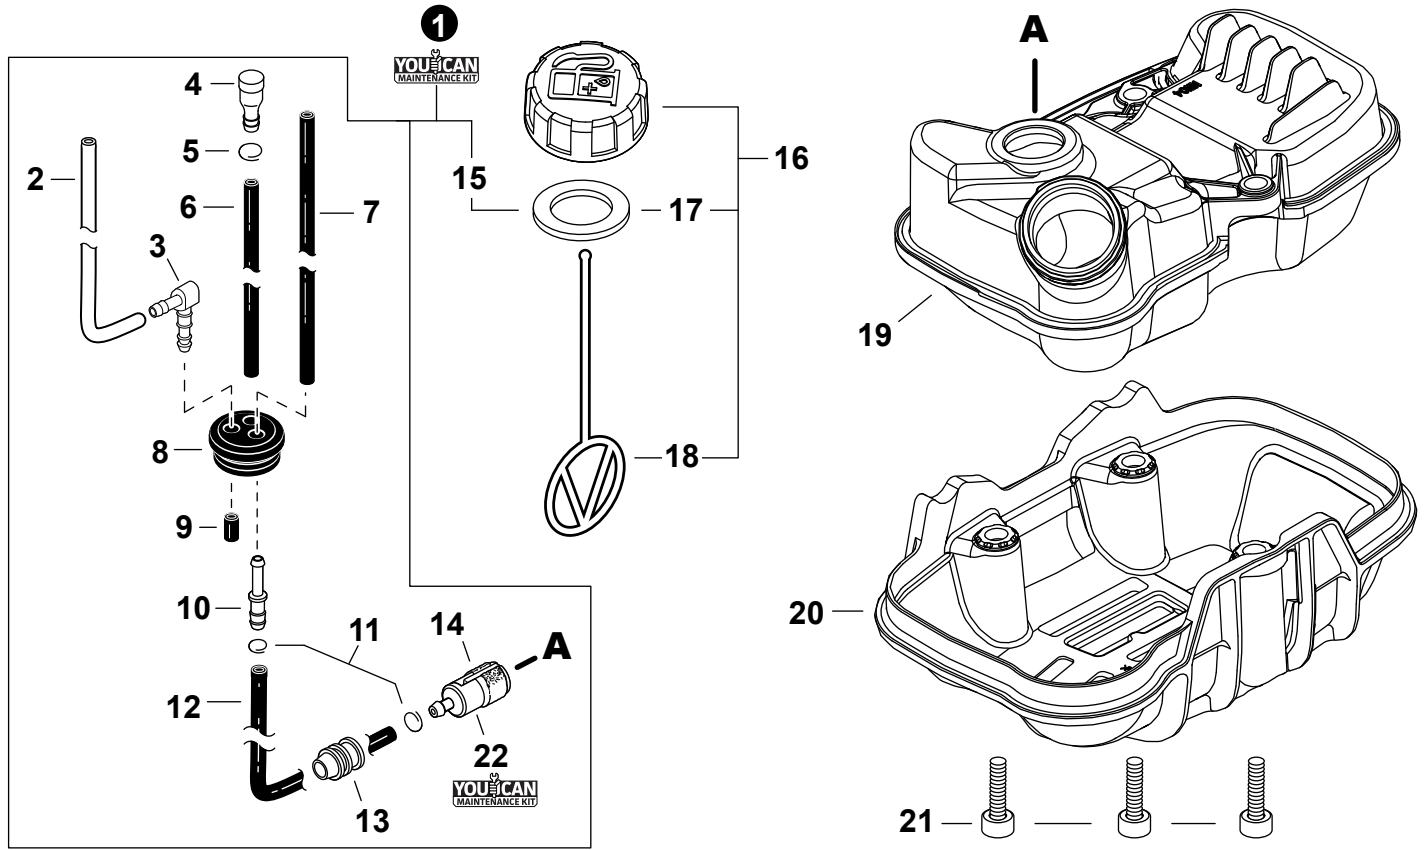

NO.	PART NUMBER	QTY.	DESCRIPTION	NOM DE LA PIÈCE
1	90261Y	1	FUEL SYSTEM KIT - YOUCAN™	TROUSSE DE SYSTÈME DE CARBURANT - YOUCAN™
2	V471006080	1	+PIPE, FUEL 3x6x75 CLEAR	+TUYAU DE CARBURANT 3x6x75 CLAIR
3	V186000500	1	+CONNECTOR, PIPE	+CONNEXION DE TUYAU
4	A356000230	1	+VENT ASSY	+ÉVENT COMPLET
5	V490001230	1	+CLIP 6.5 MM	+ATTACHE 6.5 MM
6	13201006531	1	+PIPE, FUEL 3x6x85 BLACK	+TUYAU DE CARBURANT 3x6x85 NOIR
7	V471005640	1	+PIPE, FUEL 3x5.5x80 BLACK	+TUYAU DE CARBURANT 3x5.5x80 NOIR
8	13211555931	1	+GROMMET, FUEL	+OEILLET CARBURANT
9	10092735830	1	+PIPE 3x7x10 - BLACK	+TUYAU 3x7x10 NOIR
10	V186000520	1	+CONNECTOR, PIPE 5x3.5	+CONNEXION DE TUYAU 5x3.5
11	V490001240	2	+CLIP 6	+ATTACHE 6
12	V471003661	1	+PIPE, FUEL 3x5x115 BLACK	+TUYAU DE CARBURANT 3x5x115 NOIR
13	A413000190	1	+BOOT	+BOTTE
14	A369000470	1	+FILTER, FUEL	+FILTRE À CARBURANT
15	V107000230	1	+GASKET, FUEL CAP	+JOINT BOUCHON DE CARBURANT
16	P100014430	1	CAP ASSY, FUEL	ASSEMBLAGE DU BOUCHON DE CARBURANT
17	V107000230	1	+GASKET, FUEL CAP	+JOINT BOUCHON DE CARBURANT
18	A365000060	1	+CONNECTOR, CAP L= 123	+CONNEXION DU BOUCHON L= 123
19	A350002811	1	TANK, FUEL	RÉSERVOIR DE CARBURANT
20	A175000460	1	GUARD, FUEL TANK	PROTECTEUR, RÉSERVOIR D'ESSENCE
21	V253000990	3	BOLT 5x20	BOULON 5x20
22	90181Y	1	TUNE-UP KIT - YOUCAN™	TROUSSE DE MISE AU POINT - YOUCAN™