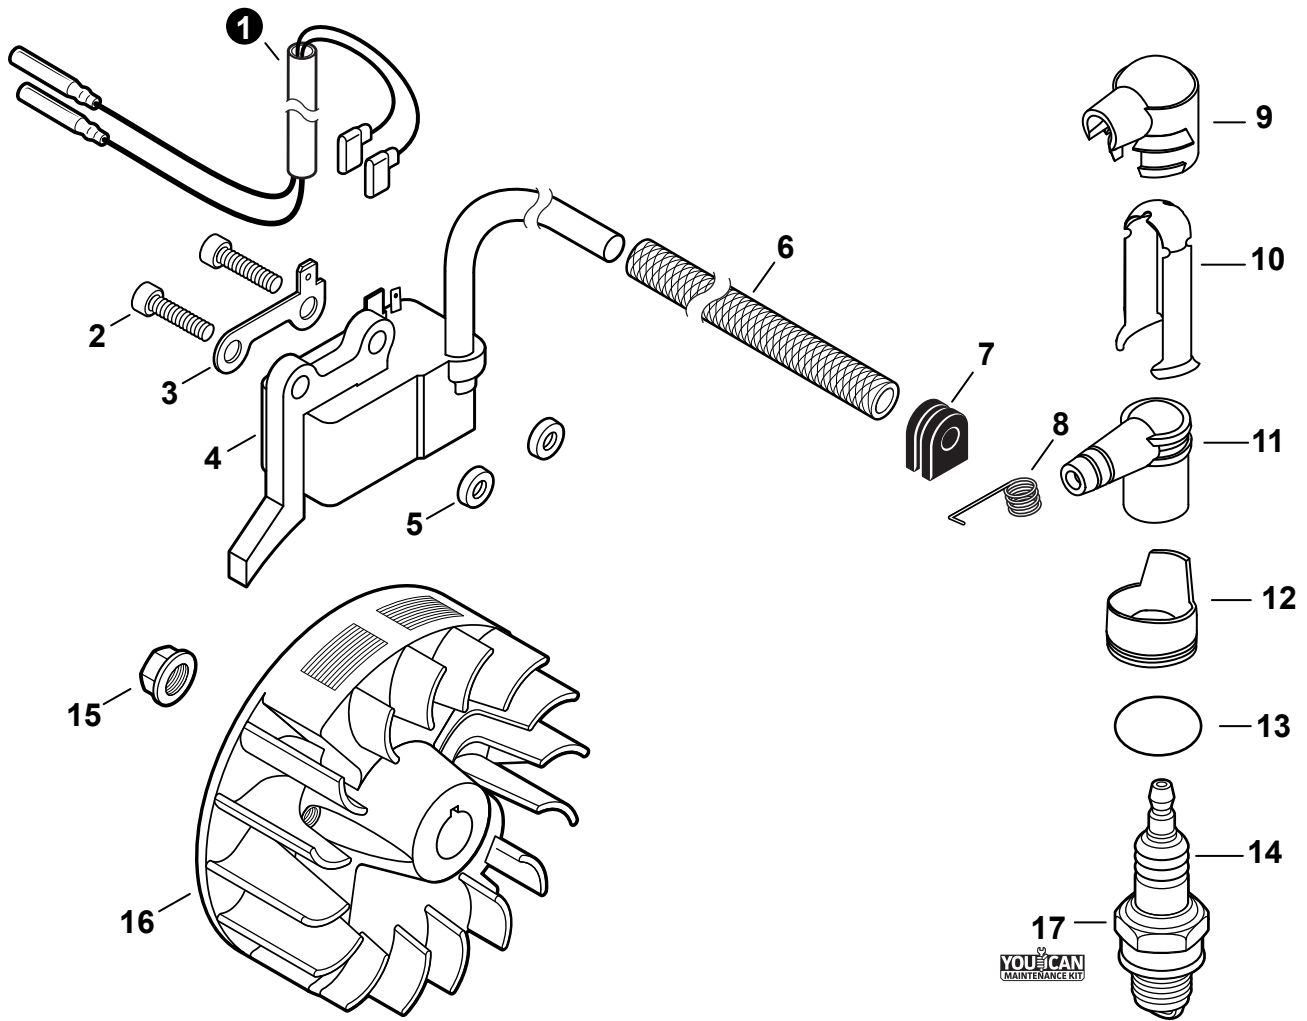

NO.	PART NUMBER	QTY.	DESCRIPTION	NOM DE LA PIÈCE
1	V485002881	1	LEAD SET - IGNITION	ENSEMBLE DE FIL D'ALLUMAGE
2	V805000210	2	BOLT, TORX 5x20	BOULON TORX 5x20
3	C152001030	1	CONNECTOR	CONNEXION
4	A411002270	1	COIL, IGNITION	BOBINE D'ALLUMAGE
5	V323000070	2	SPACER 5	ENTRETOISE 5
6	V475007540	1	TUBE, INSULATOR	TUYAU ISOLANTE
7	15611004920	1	GROMMET	OUILLET
8	15901103432	1	TERMINAL, SPARK PLUG	BORNE DE BOUGIE D'ALLUMAGE
9	A429000110	1	COVER, CAP	COUVERCLE
10	V151000170	1	SHIELD, SPARK PLUG	DÉFLECTEUR DE BOUGIE D'ALLUMAGE
11	A427000090	1	CAP, SPARK PLUG	PROTECTEUR DE BOUGIE D'ALLUMAGE
12	J473000120	1	PIECE, COVER	COUVRE-PIÈCE
13	90072000022	1	O-RING 22	JOINT TORIQUE 22
14	A425000060	1	SPARK PLUG - CMR7H	BOUGIE D'ALLUMAGE - CMR7H
15	90051500008	1	NUT, FLANGE M8	ÉCROU
16	A409001320	1	FLYWHEEL	VOLANT
17	90181Y	1	TUNE-UP KIT - YOUCAN™	TROUSSE DE MISE AU POINT - YOUCAN™