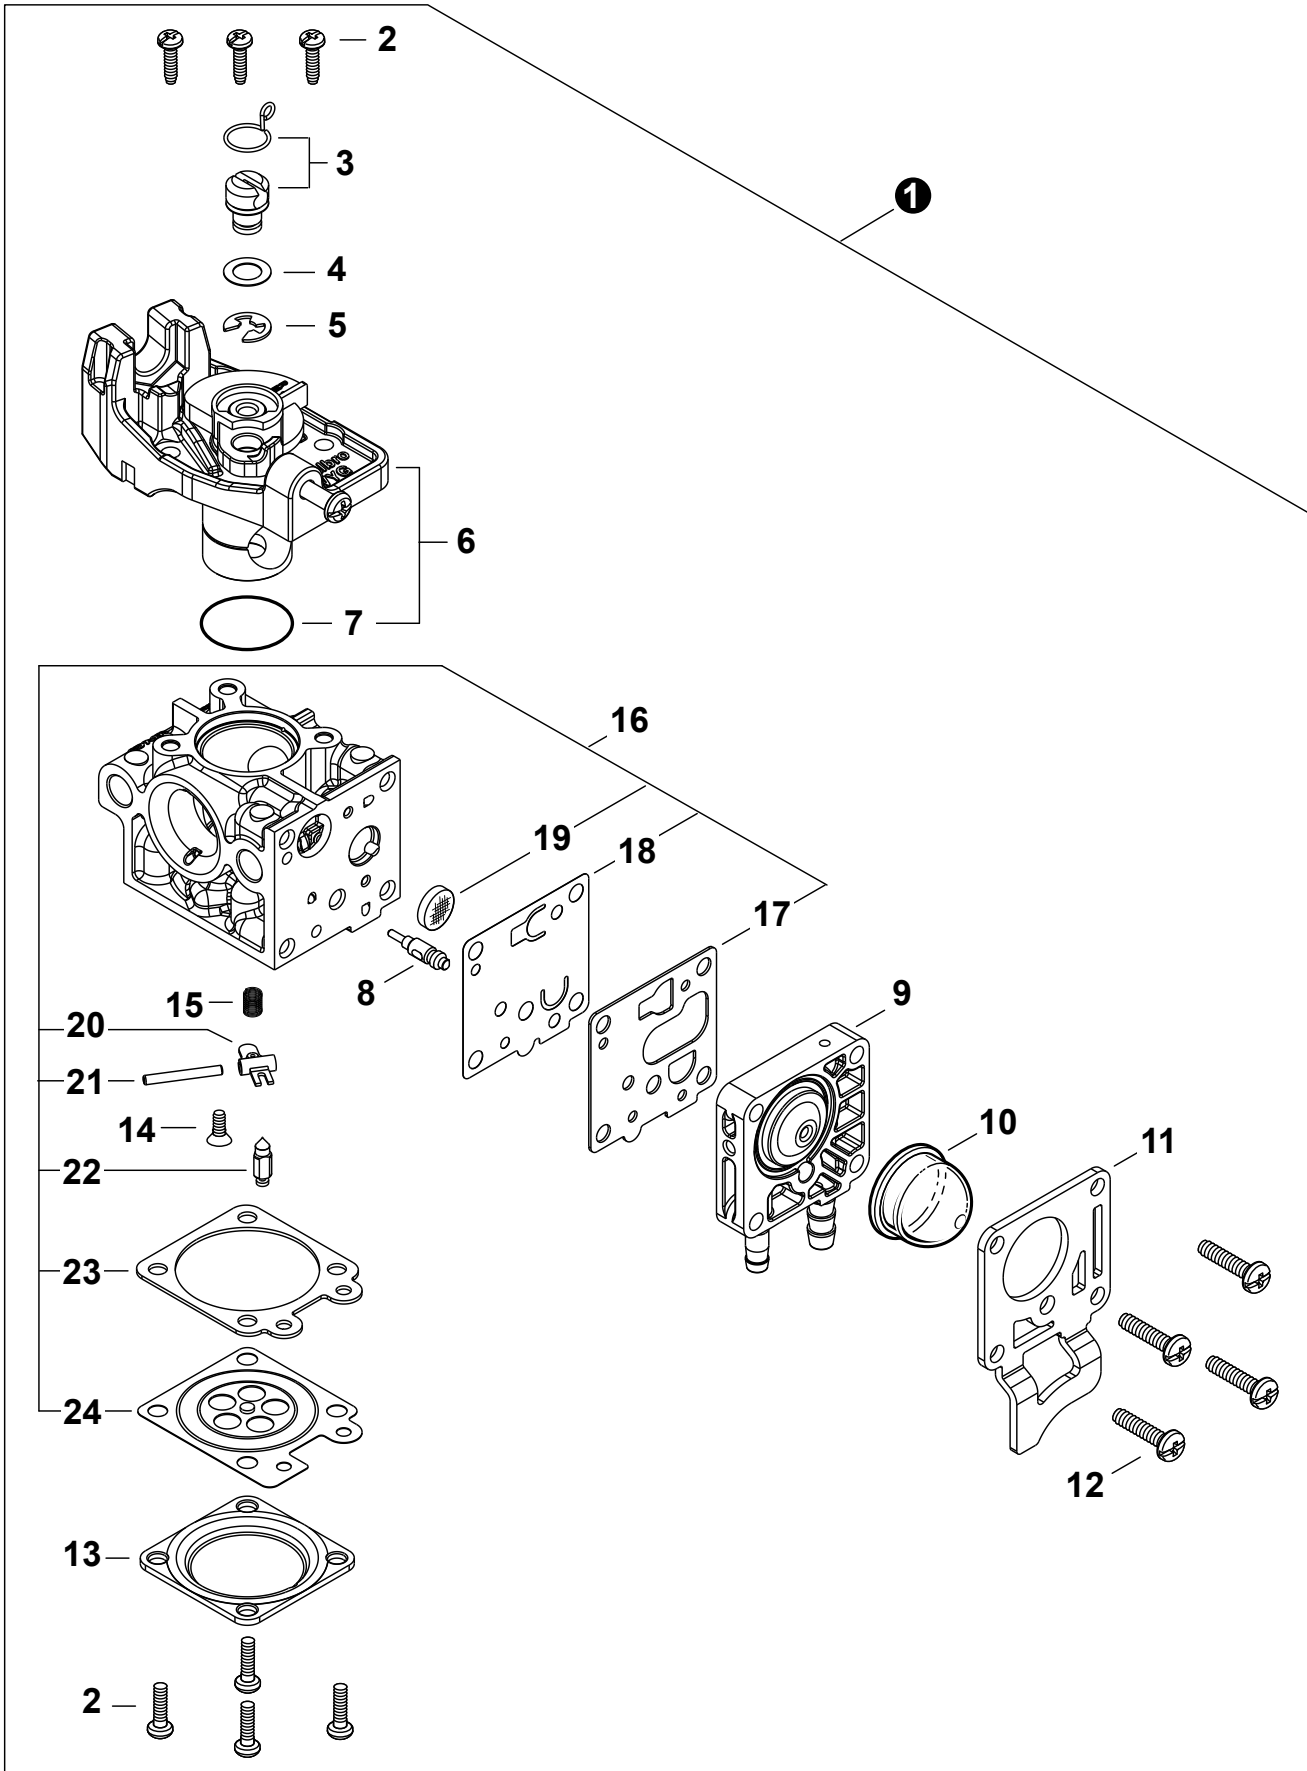

NO.	PART NUMBER	QTY.	DESCRIPTION	NOM DE LA PIÈCE
1	A320001201	1	COVER, MUFFLER	COUVERCLE DU SILENCIEUX
2	A160003281	1	COVER, ENGINE	COUVERCLE DE MOTEUR
3	V835000010	4	BOLT, TORX 5x12	BOULON TORX 5x12

NO.	PART NUMBER	QTY.	DESCRIPTION	NOM DE LA PIÈCE
1	SB1118	1	SHORT BLOCK	MOTEUR COMPLET
2	V805000210	4	+BOLT, TORX 5x20	+BOULON TORX 5x20
3	A130002330	1	+CYLINDER	+CYLINDRE
4	V103001900	1	+GASKET, INTAKE	+JOINT D'ADMISSION
5	V103001890	1	+HEAT SHIELD, INTAKE	+BOUCLIER THERMIQUE ADMISSION
6	V104002310	1	+HEAT SHIELD, EXHAUST	+BOUCLIER THERMIQUE ÉCHAPPEMENT
7	V100000840	1	+GASKET, CYLINDER	+JOINT CYLINDRE
8	P021050840	1	+PISTON KIT	+KIT DE PISTON
9	A101000010	2	++RING, PISTON	++SEGMENT DE PISTON
10	10001503931	2	++RING, SNAP	++ANNEAU ÉLASTIQUE
11	V554000020	1	++BEARING, NEEDLE 9	++ROULEMENT À AIGUILLES 9
12	10001335430	1	++PIN, PISTON	++AXE DE PISTON
13	10001453630	2	++WASHER, THRUST	++RONDELLE DE BUTÉE
14	10014212330	1	+KEY, WOODRUFF	+CLAVETTE-DISQUE
15	A011001660	1	+CRANKSHAFT ASSY	+VILEBREQUIN COMPLET
16	P100014630	1	+CRANKCASE KIT	+KIT DE CARTER DE MOTEUR
17	V805000220	3	++BOLT, TORX 5x25	++BOULON TORX 5x25
18	10021242031	1	++SEAL, OIL 12	++JOINT D'HUILE 12
19	90033040080	2	++PIN, LOCATING 4x8	++GOUPILLE DE POSITIONNEMENT 4x8
20	V102000300	1	++GASKET, CRANKCASE	++JOINT CARTER DE MOTEUR
21	9409536001	1	++BEARING, BALL	++ROULEMENT À BILLES
22	9409536000	1	++BEARING, BALL	++ROULEMENT À BILLES
23	V503000040	1	++SEAL, OIL 10	++JOINT D'HUILE 10
24	P021051540	1	GASKET KIT: ENGINE, INTAKE, EXHAUST	KIT DE JOINTS - MOTEUR, ADMISSION, ÉCHAPPEMENT