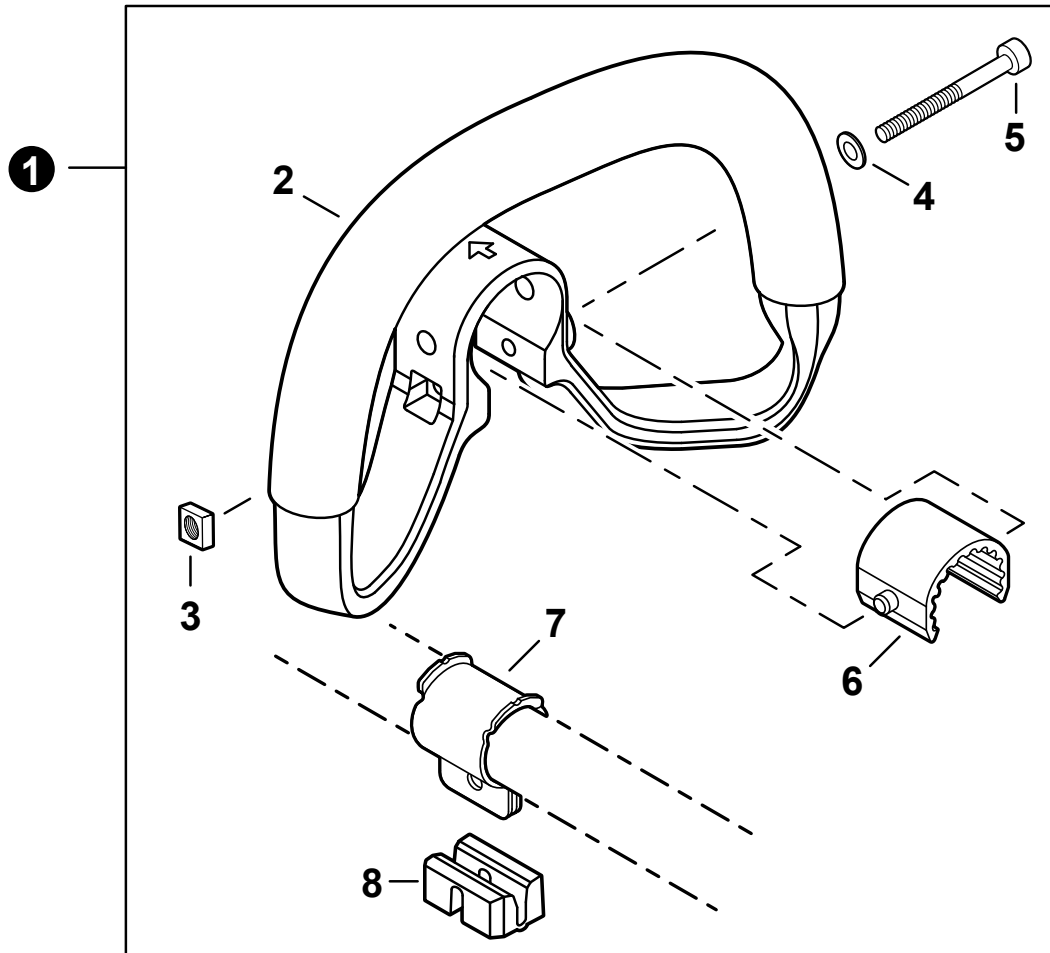

NO.	PART NUMBER	QTY.	DESCRIPTION	NOM DE LA PIÈCE
1	P021047682	1	HANDLE ASSY - SUPPORT	ASSEMBLAGE POIGNÉE DE SUPPORT
2	C400001021	1	+HANDLE, SUPPORT	+POIGNÉE DE SUPPORT
3	V263000130	1	+NUT M5	+ÉCROU M5
4	90060300005	1	+WASHER 5.5x12x0.8	+RONDELLE 5.5x12x0.8
5	V805000280	1	+BOLT, TORX 5x45	+BOULON TORX 5x45
6	V420003700	1	+CUSHION	+COUSSIN
7	C610000100	1	+BRACKET, MOUNTING	+SUPPORT DE MONTAGE
8	C401000280	1	+SPACER	+ENTRETOISE