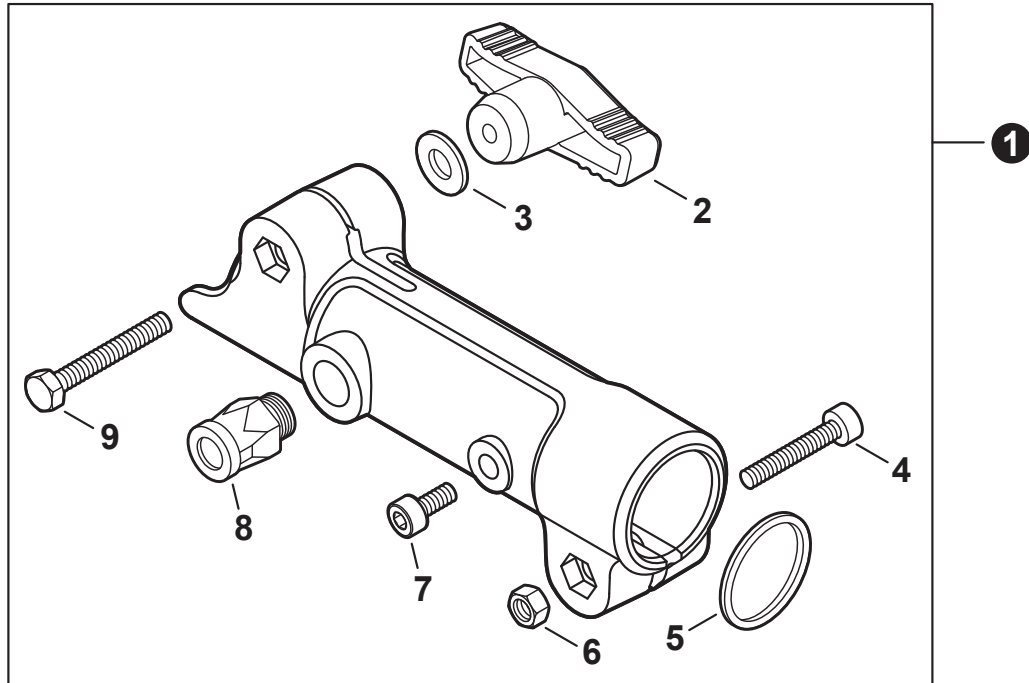

NO.	PART NUMBER	QTY.	DESCRIPTION	NOM DE LA PIÈCE
1	C510000330	1	COUPLER ASSY	COUPLEUR COMPLET
2	V299000660	1	+THUMBSCREW	+VIS À SERRAGE À MAIN
3	V304000040	1	+WASHER 6.6x20x1.6	+RONDELLE 6.6x20x1.6
4	V806000020	1	+BOLT, TORX 6x25	+BOULON TORX 6x25
5	V312000010	1	+WASHER 18 SPR STEEL	+RONDELLE 18
6	90051400006	1	+NUT	+ÉCROU
7	V805000130	1	+BOLT, TORX 5x10	+BOULON TORX 5x10
8	17830256630	1	+LATCH ASSY	+LOQUET COMPLET
9	9108506040	1	+BOLT 6x40	+BOULON 6x40