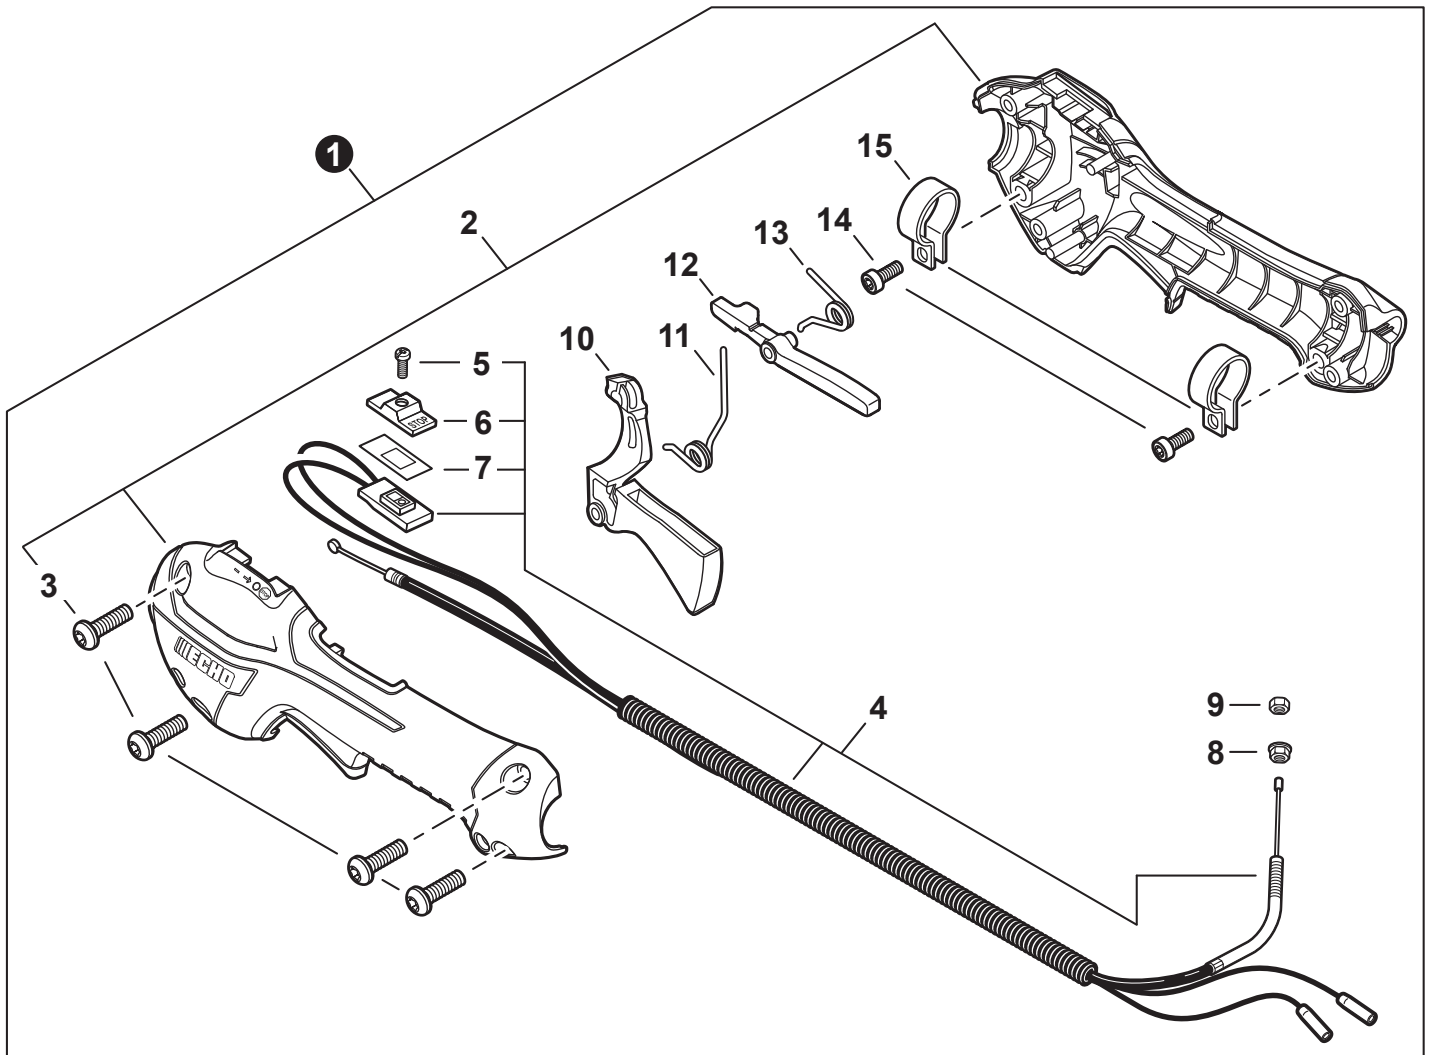

NO.	PART NUMBER	QTY.	DESCRIPTION	NOM DE LA PIÈCE
1	A127000470	1	COVER, DUST	COUVERCLE PARE-POUSSIÈRE
2	<b>A052000030</b>	1	<b>PAWL ASSY, STARTER</b>	<b>CLIQUET DE LANCEUR À RAPPEL COMPLET</b>
3	P022002100	2	+E-RING 4	+BAGUE EN E 4
4	17723440630	2	+SPRING, RETURN	+RESSORT DE RAPPEL
5	P022003120	2	+PAWL, STARTER	+CLIQUET
6	<b>A051003210</b>	1	<b>STARTER ASSY, RECOIL</b>	<b>ASSEMBLAGE DU LANCEUR À RAPPEL</b>
7	17723644330	1	+SCREW	+VIS
8	P022043690	1	+ROPE, STARTER	+CORDE DU DÉMARREUR
9	17721540630	1	+REEL, ROPE	+BOBINE DE CORDE
10	17722040630	1	+SPRING, RECOIL	+RESSORT DE RAPPEL
11	17722742030	1	+GUIDE, ROPE	+GUIDE DE CORDE
12	17722827030	1	+GRIP, STARTER	+POIGNÉE DU DÉMARREUR
13	P022037670	1	+RETAINER, ROPE	+RETENUE DE CORDE
14	90056550005	2	+NUT - 5 - SQUARE	+ÉCROU - 5 - CARRÉ
15	V805000140	3	BOLT, TORX 5x12	BOULON TORX 5x12

NO.	PART NUMBER	QTY.	DESCRIPTION	NOM DE LA PIÈCE
1	C050003630	1	MAIN PIPE ASSY	TUBE DE TRANSMISSION COMPLET
2	X505012260	1	+LABEL - HANDLE LOCATION	+ÉTIQUETTE - LOCALISATION DE POIGNÉE
3	C507000480	1	+LINER - FLEXIBLE	+COUSSINET FLEXIBLE
4	61024644730	2	+STOPPER	+ARRÊT
5	C506000800	1	DRIVESHAFT - FLEXIBLE	ARBRE DE TRANSMISSION - FLEXIBLE
6	P021051240	1	HANGER SET, HARNESS	ENSEMBLE DE CROCHET DE HARNAIS
7	V805000140	1	+BOLT, TORX 5x12	+BOULON TORX 5x12