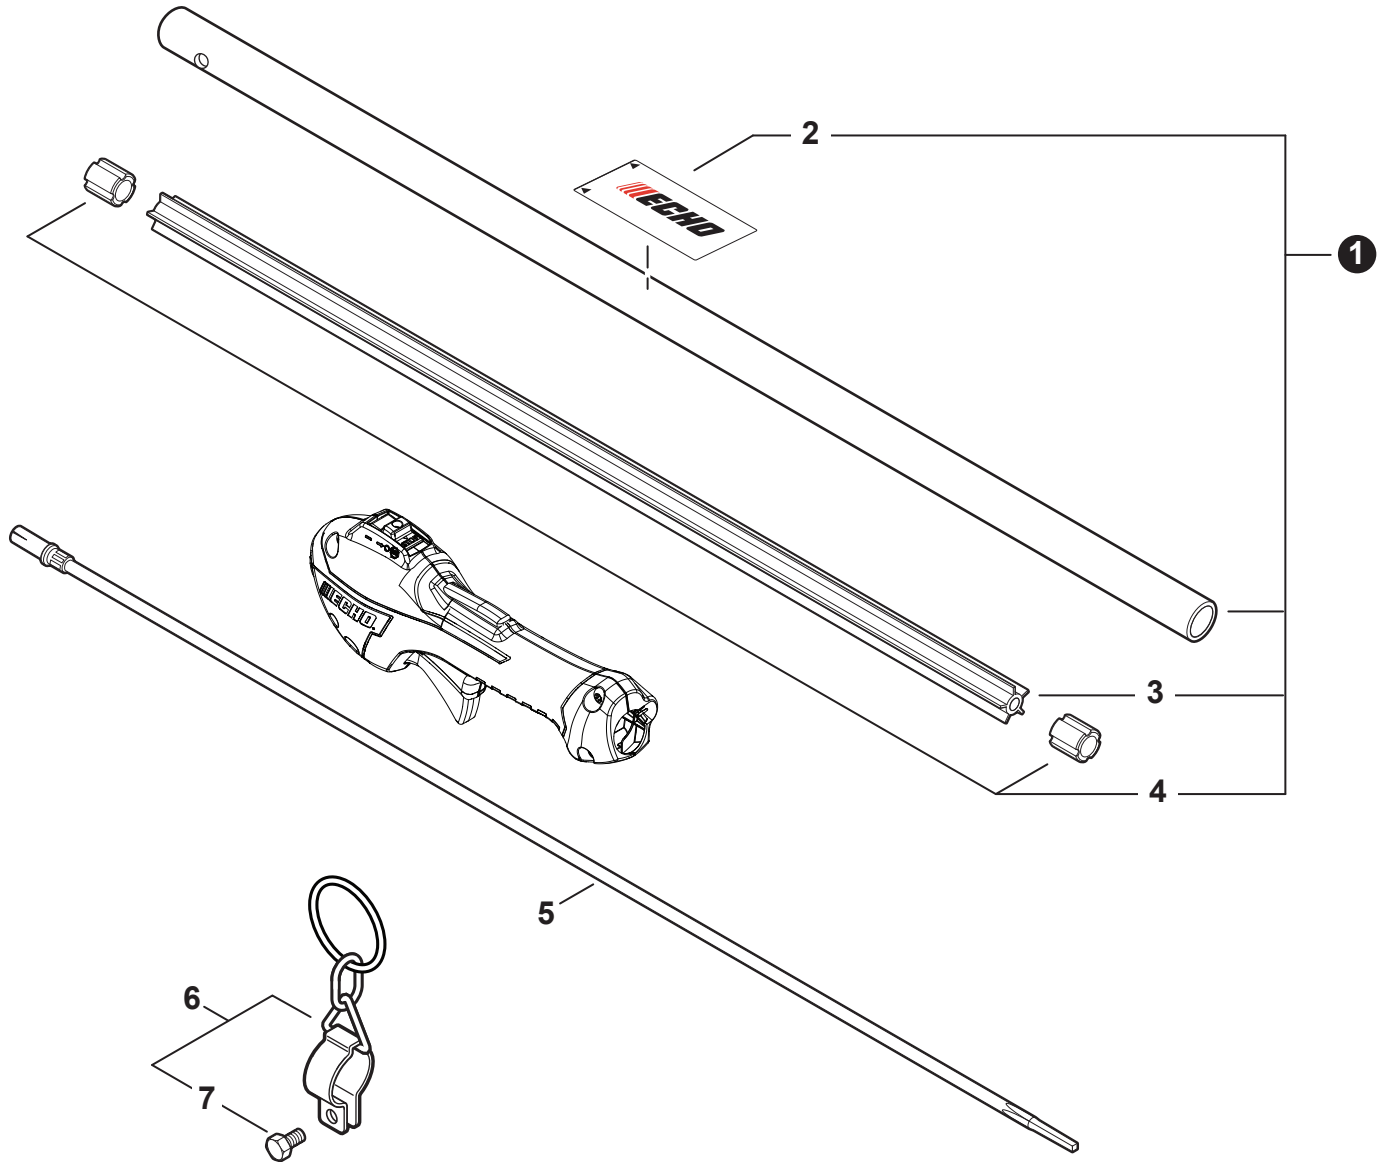

NO.	PART NUMBER	QTY.	DESCRIPTION	NOM DE LA PIÈCE
1	C050003630	1	MAIN PIPE ASSY	TUBE DE TRANSMISSION COMPLET
2	X505012260	1	+LABEL - HANDLE LOCATION	+ÉTIQUETTE - LOCALISATION DE POIGNÉE
3	C507000480	1	+LINER - FLEXIBLE	+COUSSINET FLEXIBLE
4	61024644730	2	+STOPPER	+ARRÊT
5	C506000800	1	DRIVESHAFT - FLEXIBLE	ARBRE DE TRANSMISSION - FLEXIBLE
6	P021051240	1	HANGER SET, HARNESS	ENSEMBLE DE CROCHET DE HARNAIS
7	V805000140	1	+BOLT, TORX 5x12	+BOULON TORX 5x12