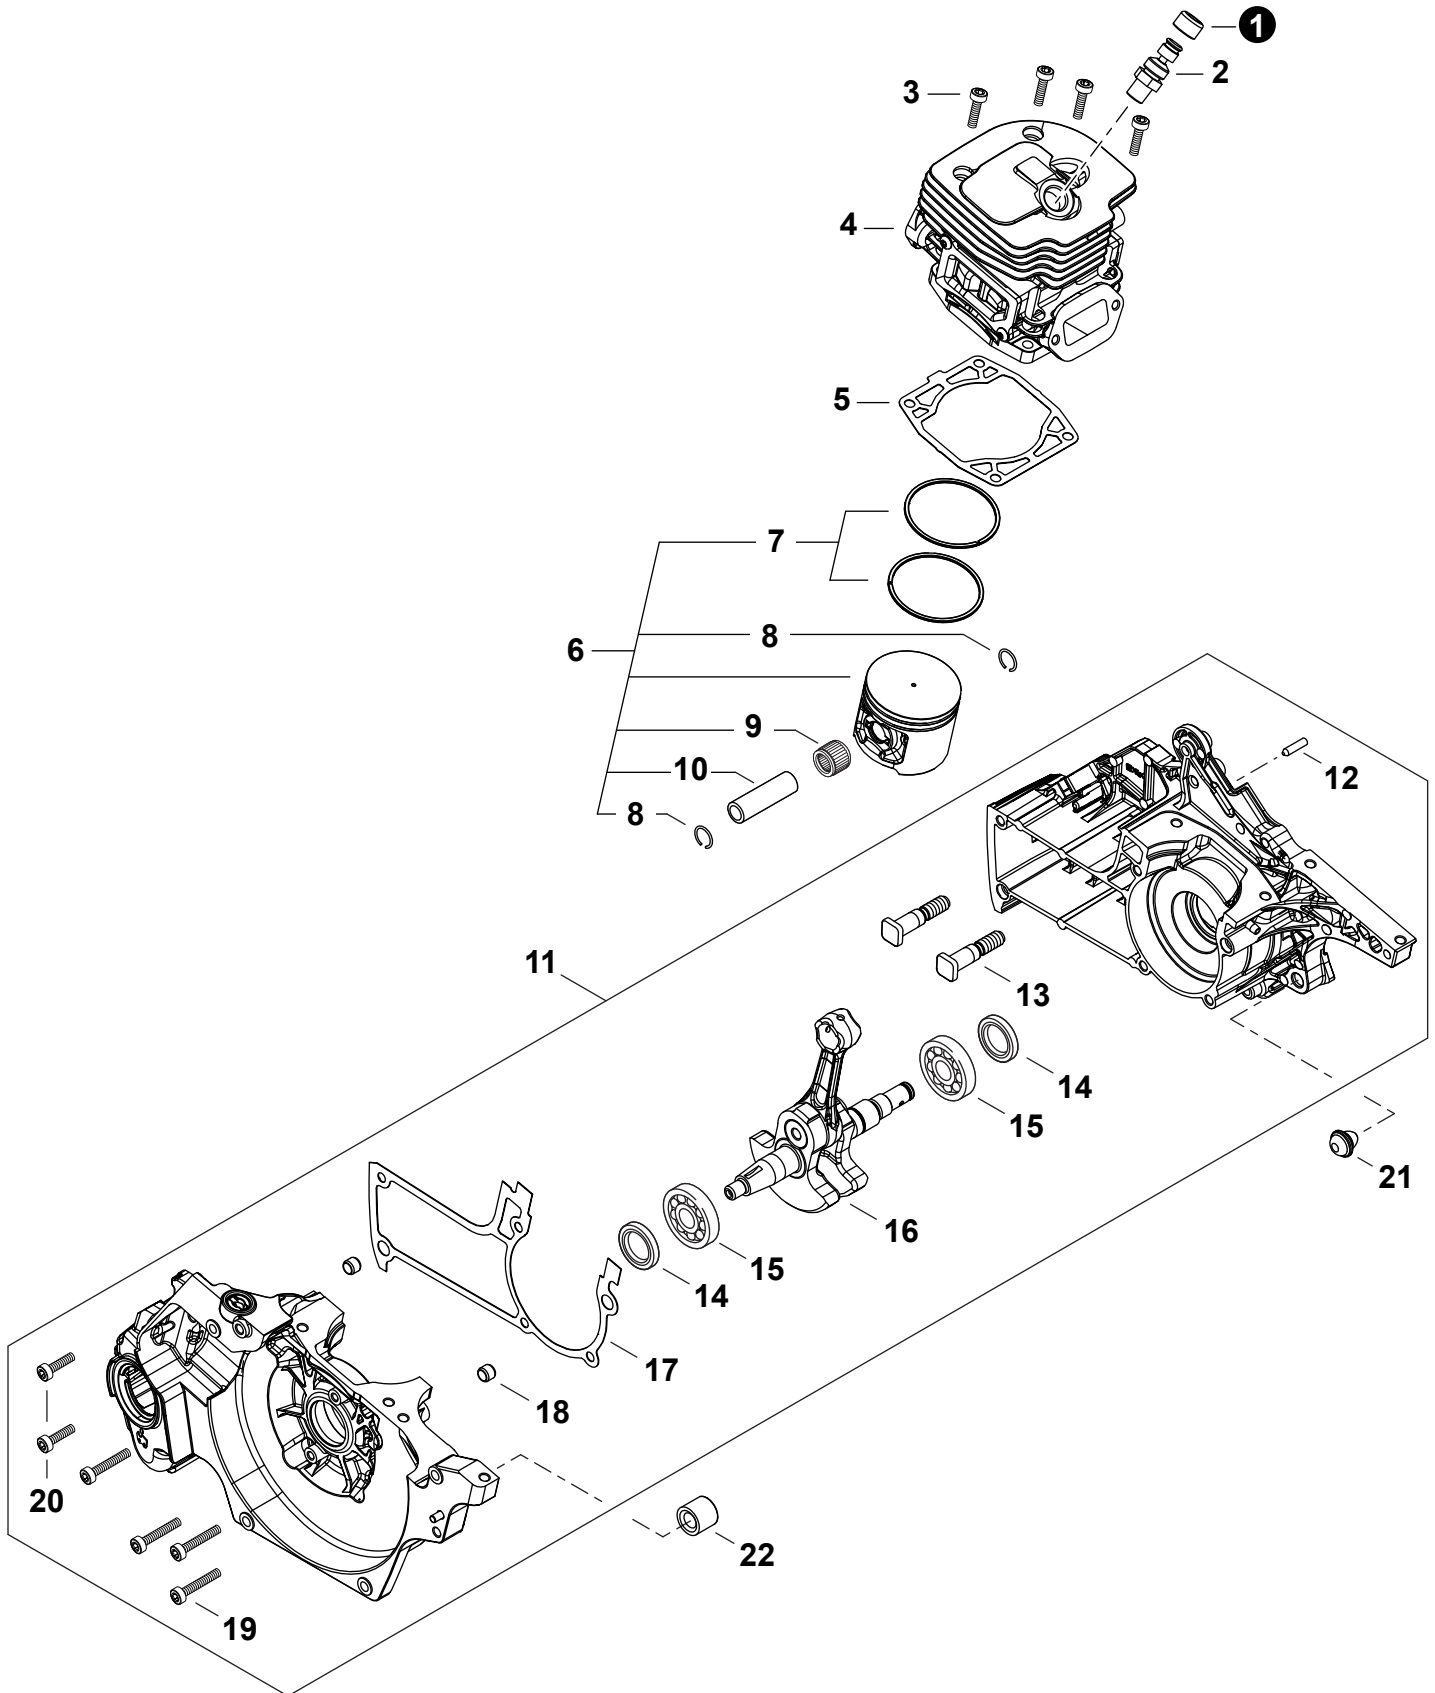

NO.	PART NUMBER	QTY.	DESCRIPTION	NOM DE LA PIÈCE
1	V641000270	3	PIN, SNAP	GOUPILLE FENDUE
2	P100010080	1	COVER ASSY, ENGINE	COUVERCLE DE MOTEUR COMPLET
3	A219000040	1	+PLATE, SHUTTER	+PLAQUE VOLET
4	X502001060	1	+LABEL - ECHO	+ÉTIQUETTE ECHO

NO.	PART NUMBER	QTY.	DESCRIPTION	NOM DE LA PIÈCE
1	V141000090	1	COVER, DUST	COUVERCLE PARE-POUSSIÈRE
2	A014000130	1	DECOMPRESSION ASSY	ASSEMBLAGE DÉCOMPRESSION
3	V805000220	4	BOLT, TORX 5x25	BOULON TORX 5x25
4	P100009400	1	CYLINDER ASSY	ENSEMBLE CYLINDRE
5	V100000900	1	GASKET, CYLINDER	JOINT CYLINDRE
6	P100009410	1	PISTON KIT	KIT DE PISTON
7	A101000790	2	+RING, PISTON	+SEGMENT DE PISTON
8	V580000000	2	+RING, SNAP	+ANNEAU ÉLASTIQUE
9	V557000080	1	+BEARING, NEEDLE 12	+ROULEMENT À AIGUILLES 12
10	V610000040	1	+PIN, PISTON 12	+AXE DE PISTON 12
11	P100010230	1	CRANKCASE KIT	KIT DE CARTER DE MOTEUR
12	A356000120	1	+VENT ASSY	+ÉVENT COMPLET
13	V225000380	2	+BOLT, STUD 8	+GOIJON 8
14	V508000140	2	+SEAL, OIL 15	+JOINT D'HUILE 15
15	9403646202	2	+BEARING, BALL 6202	+ROULEMENT À BILLES 6202
16	A011001630	1	+CRANKSHAFT ASSY	+VILEBREQUIN COMPLET
17	V102000350	1	+GASKET, CRANKCASE	+JOINT CARTER DE MOTEUR
18	10152216430	2	+COLLAR 6	+COLLET 6
19	V805000290	4	+BOLT, TORX 5x35	+BOULON TORX 5x35
20	V805000220	2	+BOLT, TORX 5x25	+BOULON TORX 5x25
21	V420005590	1	CUSHION	COUSSIN
22	V420005600	1	CUSHION	COUSSIN

NO.	PART NUMBER	QTY.	DESCRIPTION	NOM DE LA PIÈCE
1	43620514730	1	FILTER, OIL	FILTRE À HUILE
2	V470002370	1	PIPE, OIL	TUYAU À HUILE
3	C022000220	1	AUTO-OILER ASSY	GRAISSEUR AUTOMATIQUE COMPLET
4	V804000050	2	BOLT, TORX 4x12	BOULON TORX 4x12
5	90070100015	1	RING, RETAINING 15	ANNEAU DE RETENUE 15
6	V311000090	1	WASHER 15.5x22.5x0.5	RONDELLE 15.5x22.5x0.5
7	V652000300	1	GEAR, WORM	ENGRENAGE À VIS SANS FIN
8	P100009430	1	CAP ASSY, OIL	ASSEMBLAGE DU BOUCHON DE HUILE
9	90072020029	1	+O-RING 29	+JOINT TORIQUE 29
10	A365000150	1	+CONNECTOR, CAP	+CONNEXION DU BOUCHON