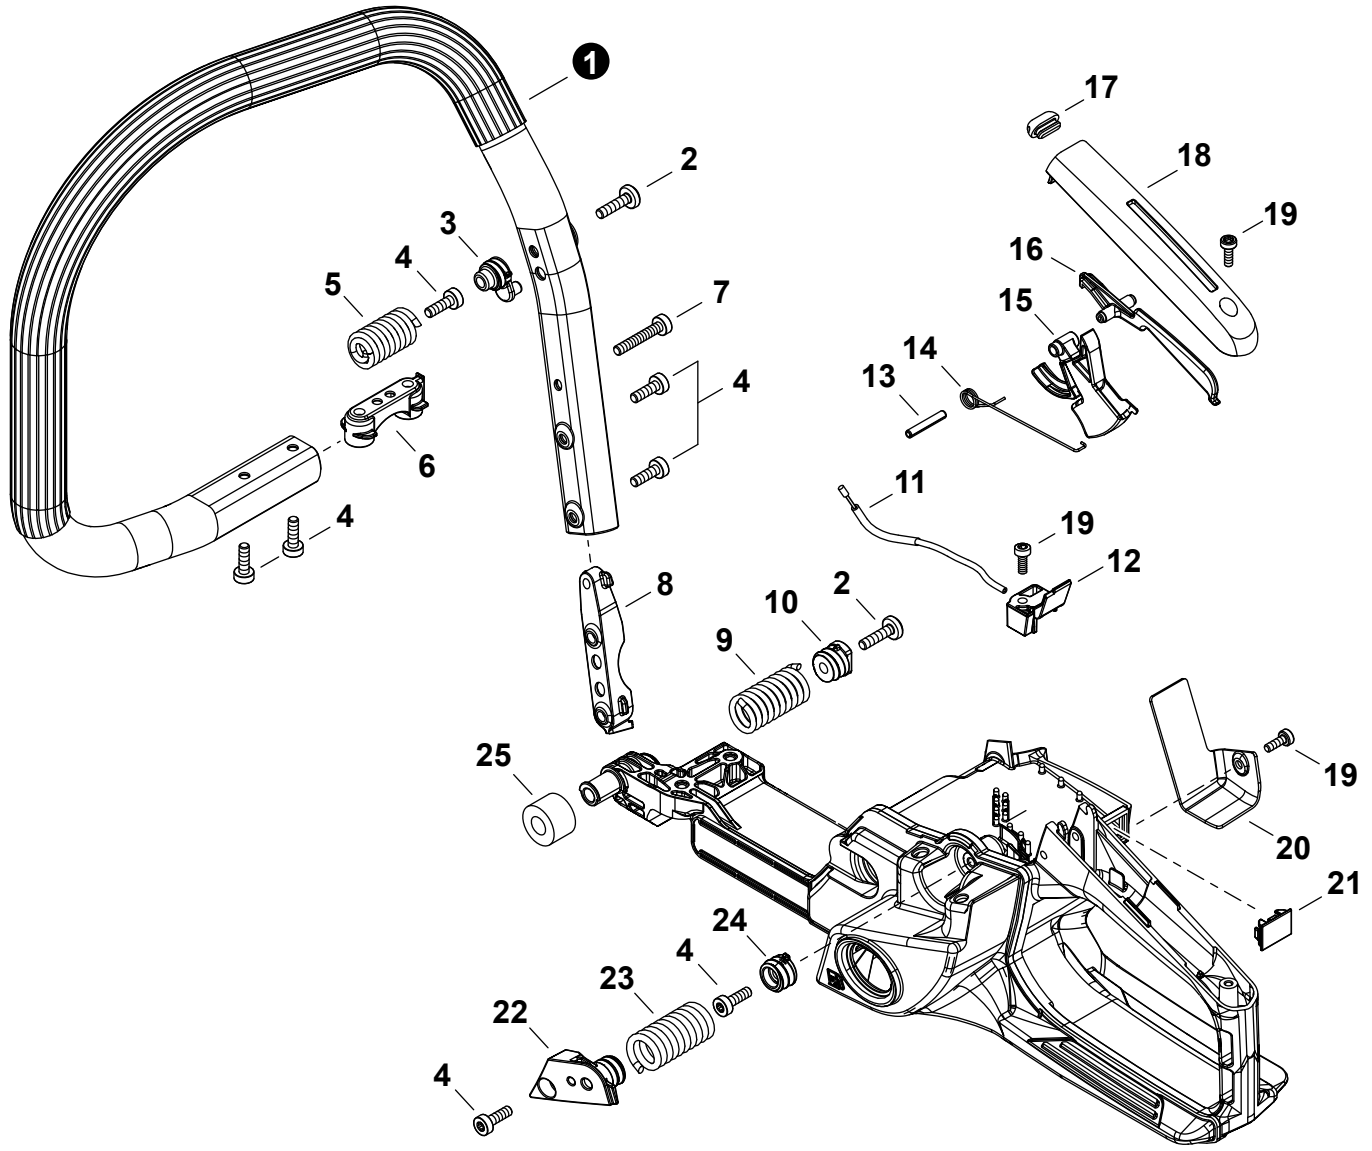

NO.	PART NUMBER	QTY.	DESCRIPTION	NOM DE LA PIÈCE
1	V805000150	2	BOLT, TORX 5x16	BOULON TORX 5x16
2	A411001950	1	COIL, IGNITION	BOBINE D'ALLUMAGE
3	A425000080	1	SPARK PLUG - BPMR8Y-5	BOUGIE D'ALLUMAGE - BPMR8Y-5
4	A426000050	1	TERMINAL, SPARK PLUG	BORNE DE BOUGIE D'ALLUMAGE
5	A427000190	1	CAP, SPARK PLUG	PROTECTEUR DE BOUGIE D'ALLUMAGE
6	V495003900	1	BAND	BANDE
7	V475009560	1	TUBE, INSULATOR	TUYAU ISOLANTE
8	10014230830	1	KEY, WOODRUFF	CLAVETTE-DISQUE
9	A409001420	1	FLYWHEEL	VOLANT
10	V452001950	2	SPRING, TORSION	RESSORT DE TORSION
11	A514000350	2	PAWL	CLIQUET
12	V203002250	2	BOLT 5x11	BOULON 5x11
13	90051500008	1	NUT, FLANGE M8	ÉCROU
14	V485003500	1	LEAD	FIL
15	V485003490	1	LEAD	FIL
16	A440003491	1	SWITCH, ON-OFF	INTERRUPTEUR MARCHE-ARRÊT
17	90255Y	1	TUNE-UP KIT - YOUCAN™	TROUSSE DE MISE AU POINT - YOUCAN™

NO.	PART NUMBER	QTY.	DESCRIPTION	NOM DE LA PIÈCE
1	A051003540	1	STARTER ASSY	ASSEMBLAGE DU LANCEUR À RAPPEL
2	A511000300	1	+GRIP, STARTER	+POIGNÉE DU DÉMARREUR
3	90060000005	1	+WASHER, FLAT 5.5x10x0.8	+RONDELLE 5.5x10x0.8
4	P100009470	1	+SPRING KIT, RECOIL	+KIT DE RESSORT DE RAPPEL
5	A506000570	1	+REEL, ROPE	+BOBINE DE CORDE
6	A509000510	1	+ROPE	+CORDE
7	17721402830	1	+WASHER 5.2x16x1.0	+RONDELLE
8	V805000130	1	+BOLT, TORX 5x10	+BOULON TORX 5x10
9	A172003650	1	COVER, FAN	COUVRE-VENTILATEUR
10	V805000410	4	BOLT, TORX 5x20	BOULON TORX 5x20

NO.	PART NUMBER	QTY.	DESCRIPTION	NOM DE LA PIÈCE
1	43620514730	1	FILTER, OIL	FILTRE À HUILE
2	V470002370	1	PIPE, OIL	TUYAU À HUILE
3	C022000220	1	AUTO-OILER ASSY	GRAISSEUR AUTOMATIQUE COMPLET
4	V804000050	2	BOLT, TORX 4x12	BOULON TORX 4x12
5	90070100015	1	RING, RETAINING 15	ANNEAU DE RETENUE 15
6	V311000090	1	WASHER 15.5x22.5x0.5	RONDELLE 15.5x22.5x0.5
7	V652000300	1	GEAR, WORM	ENGRENAGE À VIS SANS FIN
8	P100009430	1	CAP ASSY, OIL	ASSEMBLAGE DU BOUCHON DE HUILE
9	90072020029	1	+O-RING 29	+JOINT TORIQUE 29
10	A365000150	1	+CONNECTOR, CAP	+CONNEXION DU BOUCHON