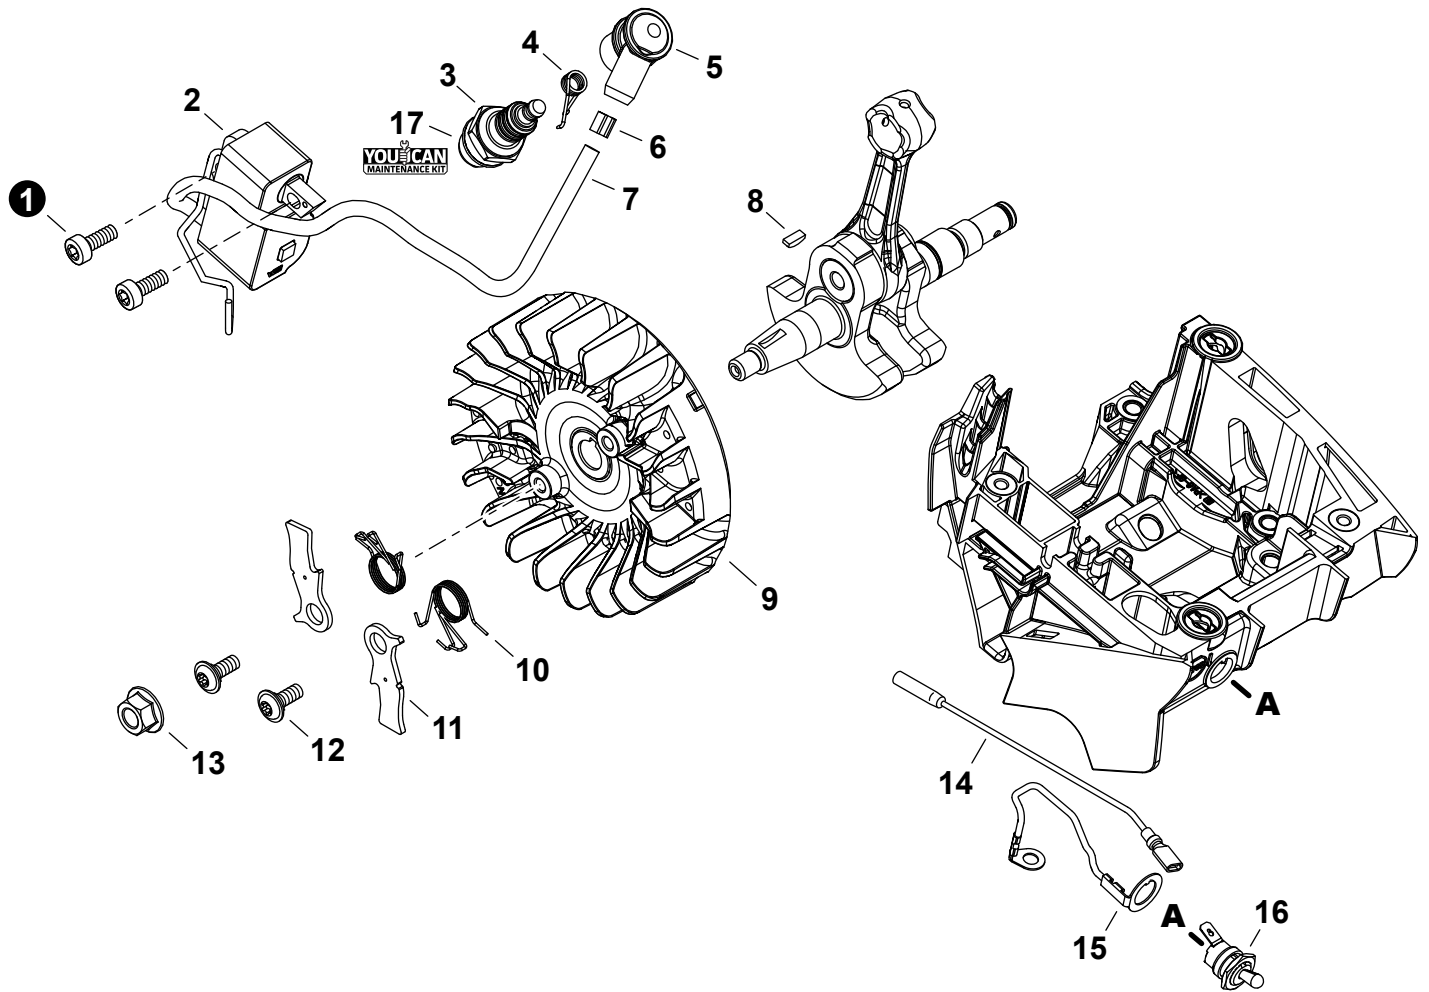

NO.	PART NUMBER	QTY.	DESCRIPTION	NOM DE LA PIÈCE
1	V805000150	2	BOLT, TORX 5x16	BOULON TORX 5x16
2	A411001950	1	COIL, IGNITION	BOBINE D'ALLUMAGE
3	A425000080	1	SPARK PLUG - BPMR8Y-5	BOUGIE D'ALLUMAGE - BPMR8Y-5
4	A426000050	1	TERMINAL, SPARK PLUG	BORNE DE BOUGIE D'ALLUMAGE
5	A427000190	1	CAP, SPARK PLUG	PROTECTEUR DE BOUGIE D'ALLUMAGE
6	V495003900	1	BAND	BANDE
7	V475009560	1	TUBE, INSULATOR	TUYAU ISOLANTE
8	10014230830	1	KEY, WOODRUFF	CLAVETTE-DISQUE
9	A409001420	1	FLYWHEEL	VOLANT
10	V452001950	2	SPRING, TORSION	RESSORT DE TORSION
11	A514000350	2	PAWL	CLIQUET
12	V203002250	2	BOLT 5x11	BOULON 5x11
13	90051500008	1	NUT, FLANGE M8	ÉCROU
14	V485003500	1	LEAD	FIL
15	V485003490	1	LEAD	FIL
16	A440003491	1	SWITCH, ON-OFF	INTERRUPTEUR MARCHE-ARRÊT
17	90255Y	1	TUNE-UP KIT - YOUCAN™	TROUSSE DE MISE AU POINT - YOUCAN™