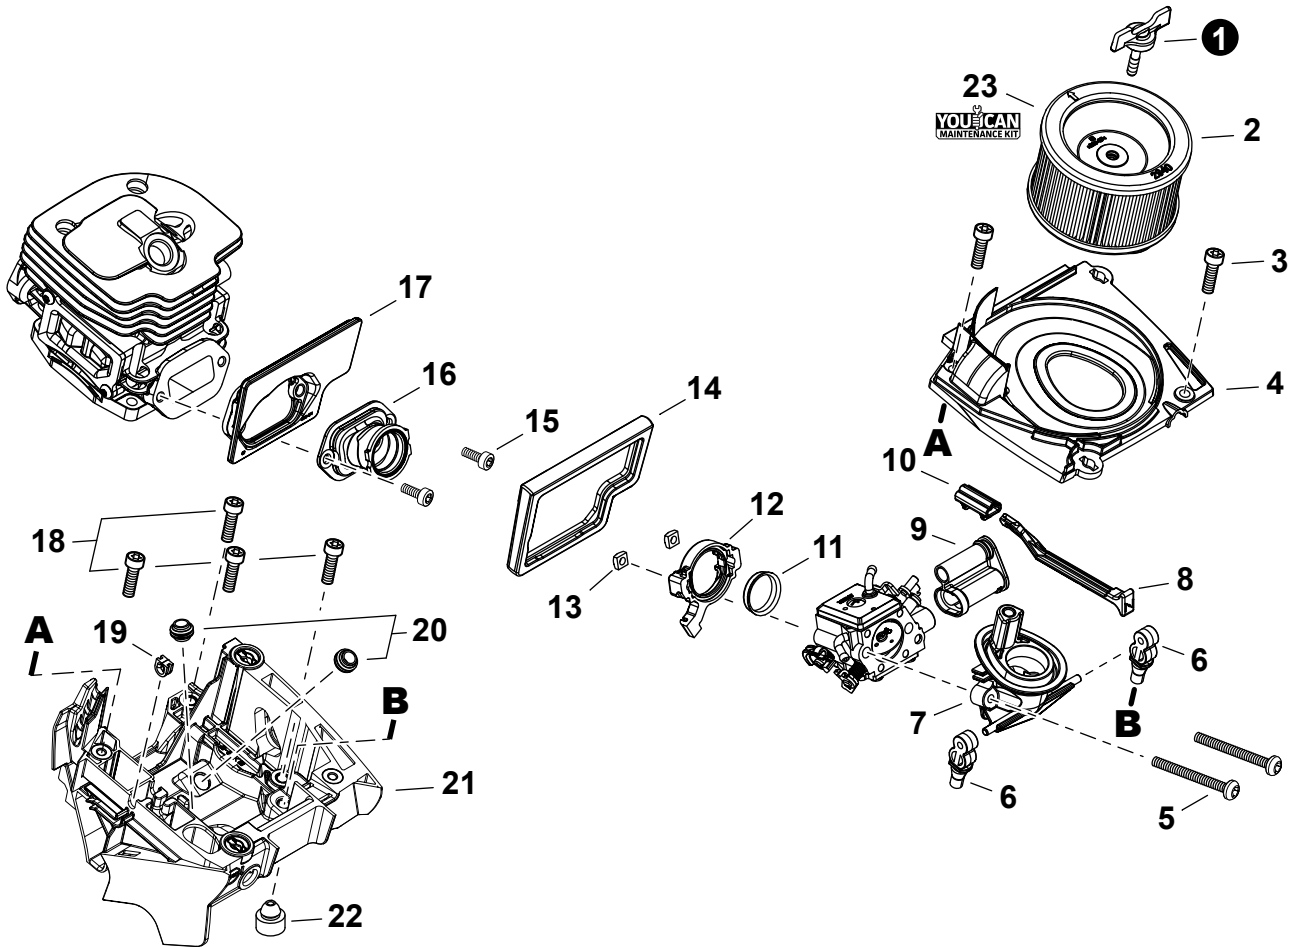

NO.	PART NUMBER	QTY.	DESCRIPTION	NOM DE LA PIÈCE
1	M613000330	1	THUMBSCREW	VIS À SERRAGE À MAIN
2	A226002370	1	FILTER, AIR	FILTRE D'AIR
3	V805000150	2	BOLT, TORX 5x16	BOULON TORX 5x16
4	A222000000	1	COVER, CARBURETOR CASE	COUVERCLE DE BOÎTIER DU CARBURATEUR
5	V202000790	2	BOLT 4x55	BOULON 4x55
6	V420005620	2	CUSHION	COUSSIN
7	A204000280	1	ELBOW, CARBURETOR	COUDE, CARBURATEUR
8	A241000410	1	KNOB, CHOKE	BOUTON - ÉTRANGLEUR
9	V131000230	1	GROMMET, NEEDLE	ANNEAU D'AIGUILLE
10	V130000190	1	GROMMET, CHOKE	BAGUE D'ÉTRANGLEUR
11	V361000580	1	COLLAR 20	COLLET 20
12	A206000070	1	HOLDER, BELLOWS	SUPPORT DE SOUFFLET
13	9214004000	2	NUT	ÉCROU
14	V420005610	1	CUSHION	COUSSIN
15	V805000150	2	BOLT, TORX 5x16	BOULON TORX 5x16
16	A202000371	1	BELLOWS, INTAKE	SOUFFLET D'ADMISSION
17	A200001281	1	INSULATOR, INTAKE	ISOLATEUR D'ADMISSION
18	V835000030	4	BOLT, TORX 5x20	BOULON TORX 5x20
19	V136000140	1	GROMMET, LEAD	PASSE-FILS
20	V137000160	2	GROMMET, FUEL	OEILLET CARBURANT
21	A220000090	1	CASE, CARBURETOR	BOÎTIER DU CARBURATEUR
22	V420003800	1	CUSHION	COUSSIN
23	90255Y	1	TUNE-UP KIT - YOUCAN™	TROUSSE DE MISE AU POINT - YOUCAN™