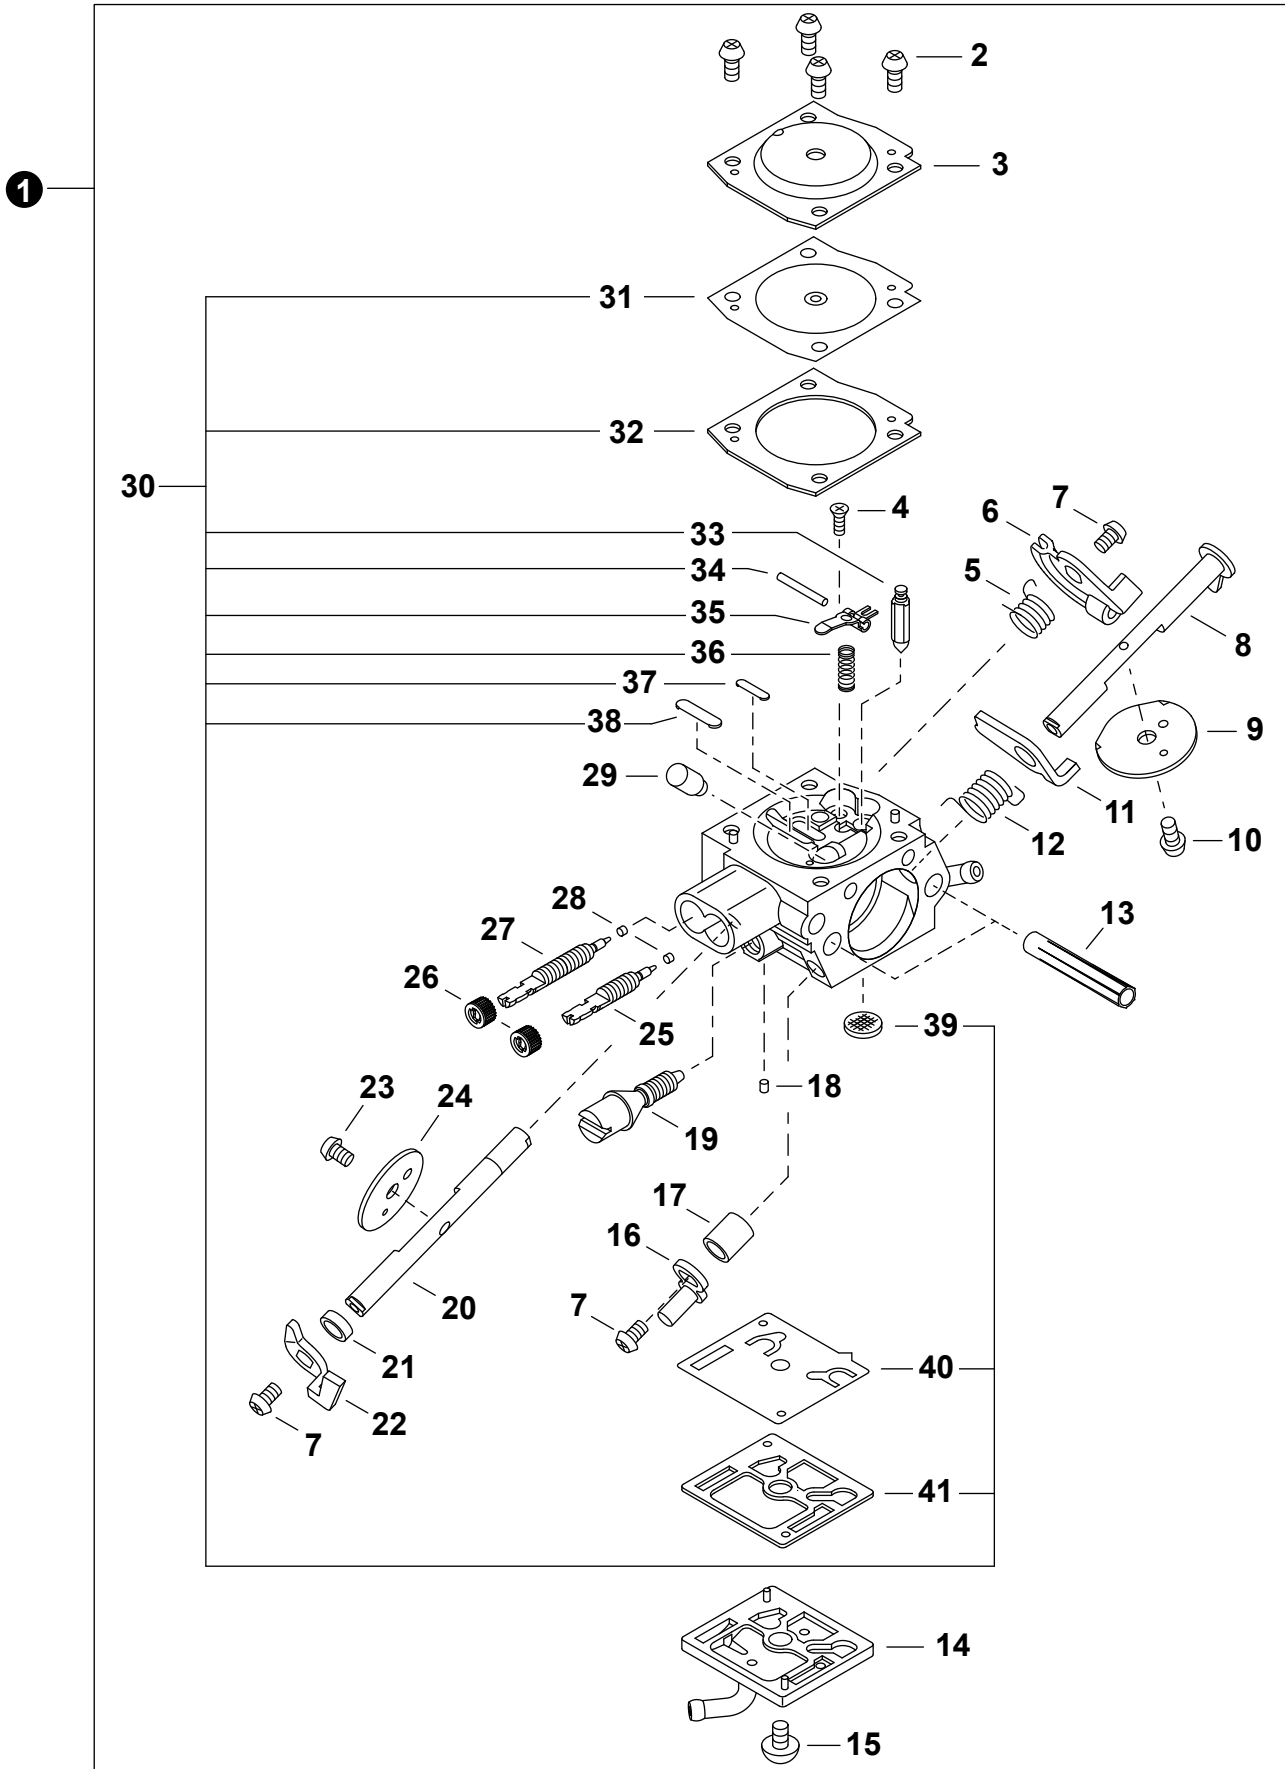

NO.	PART NUMBER	QTY.	DESCRIPTION	NOM DE LA PIÈCE
1	V641000270	3	PIN, SNAP	GOUPILLE FENDUE
2	P100010080	1	COVER ASSY, ENGINE	COUVERCLE DE MOTEUR COMPLET
3	A219000040	1	+PLATE, SHUTTER	+PLAQUE VOLET
4	X502001060	1	+LABEL - ECHO	+ÉTIQUETTE ECHO

NO.	PART NUMBER	QTY.	DESCRIPTION	NOM DE LA PIÈCE
1	V141000090	1	COVER, DUST	COUVERCLE PARE-POUSSIÈRE
2	A014000130	1	DECOMPRESSION ASSY	ASSEMBLAGE DÉCOMPRESSION
3	V805000220	4	BOLT, TORX 5x25	BOULON TORX 5x25
4	P100009400	1	CYLINDER ASSY	ENSEMBLE CYLINDRE
5	V100000900	1	GASKET, CYLINDER	JOINT CYLINDRE
6	P100009410	1	PISTON KIT	KIT DE PISTON
7	A101000790	2	+RING, PISTON	+SEGMENT DE PISTON
8	V580000000	2	+RING, SNAP	+ANNEAU ÉLASTIQUE
9	V557000080	1	+BEARING, NEEDLE 12	+ROULEMENT À AIGUILLES 12
10	V610000040	1	+PIN, PISTON 12	+AXE DE PISTON 12
11	P100010230	1	CRANKCASE KIT	KIT DE CARTER DE MOTEUR
12	A356000120	1	+VENT ASSY	+ÉVENT COMPLET
13	V225000380	2	+BOLT, STUD 8	+GOIJON 8
14	V508000140	2	+SEAL, OIL 15	+JOINT D'HUILE 15
15	9403646202	2	+BEARING, BALL 6202	+ROULEMENT À BILLES 6202
16	A011001630	1	+CRANKSHAFT ASSY	+VILEBREQUIN COMPLET
17	V102000350	1	+GASKET, CRANKCASE	+JOINT CARTER DE MOTEUR
18	10152216430	2	+COLLAR 6	+COLLET 6
19	V805000290	4	+BOLT, TORX 5x35	+BOULON TORX 5x35
20	V805000220	2	+BOLT, TORX 5x25	+BOULON TORX 5x25
21	V420005590	1	CUSHION	COUSSIN
22	V420005600	1	CUSHION	COUSSIN

NO.	PART NUMBER	QTY.	DESCRIPTION	NOM DE LA PIÈCE
1	43620514730	1	FILTER, OIL	FILTRE À HUILE
2	V470002370	1	PIPE, OIL	TUYAU À HUILE
3	C022000220	1	AUTO-OILER ASSY	GRAISSEUR AUTOMATIQUE COMPLET
4	V804000050	2	BOLT, TORX 4x12	BOULON TORX 4x12
5	90070100015	1	RING, RETAINING 15	ANNEAU DE RETENUE 15
6	V311000090	1	WASHER 15.5x22.5x0.5	RONDELLE 15.5x22.5x0.5
7	V652000300	1	GEAR, WORM	ENGRENAGE À VIS SANS FIN
8	P100009430	1	CAP ASSY, OIL	ASSEMBLAGE DU BOUCHON DE HUILE
9	90072020029	1	+O-RING 29	+JOINT TORIQUE 29
10	A365000150	1	+CONNECTOR, CAP	+CONNEXION DU BOUCHON