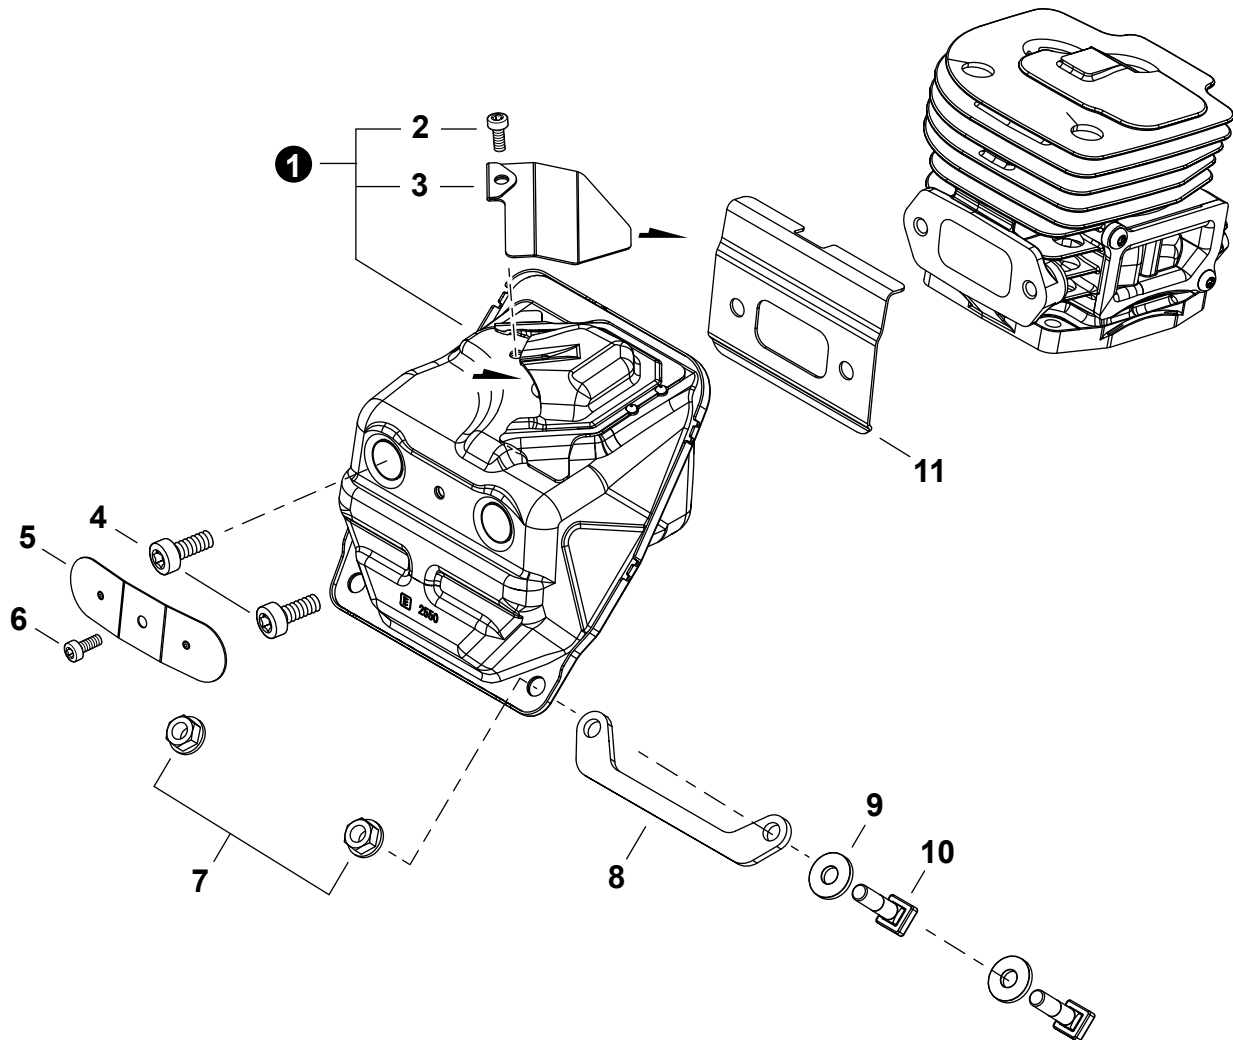

NO.	PART NUMBER	QTY.	DESCRIPTION	NOM DE LA PIÈCE
1	P100009450	1	MUFFLER ASSY	ASSEMBLAGE SILENCIEUX
2	V804000030	1	+BOLT, TORX 4x8	+BOULON TORX 4x8
3	A310000580	1	+SCREEN, SPARK ARRESTER	+PARE-ÉTINCELLES
4	V806000010	2	BOLT, TORX 6x20	BOULON TORX 6x20
5	A301000100	1	PLATE, MUFFLER	PLAQUE DU SILENCIEUX
6	V804000030	1	BOLT, TORX 4x8	BOULON TORX 4x8
7	90051500006	2	NUT, FLANGE M6x1	ÉCROU À BRIDE M6x1
8	V150004750	1	PLATE, EYE	PLAQUE
9	V304000540	2	WASHER 6	RONDELLE 6
10	V204001880	2	BOLT 6	BOULON 6
11	V104002540	1	GASKET, EXHAUST	JOINT D'ÉCHAPPEMENT