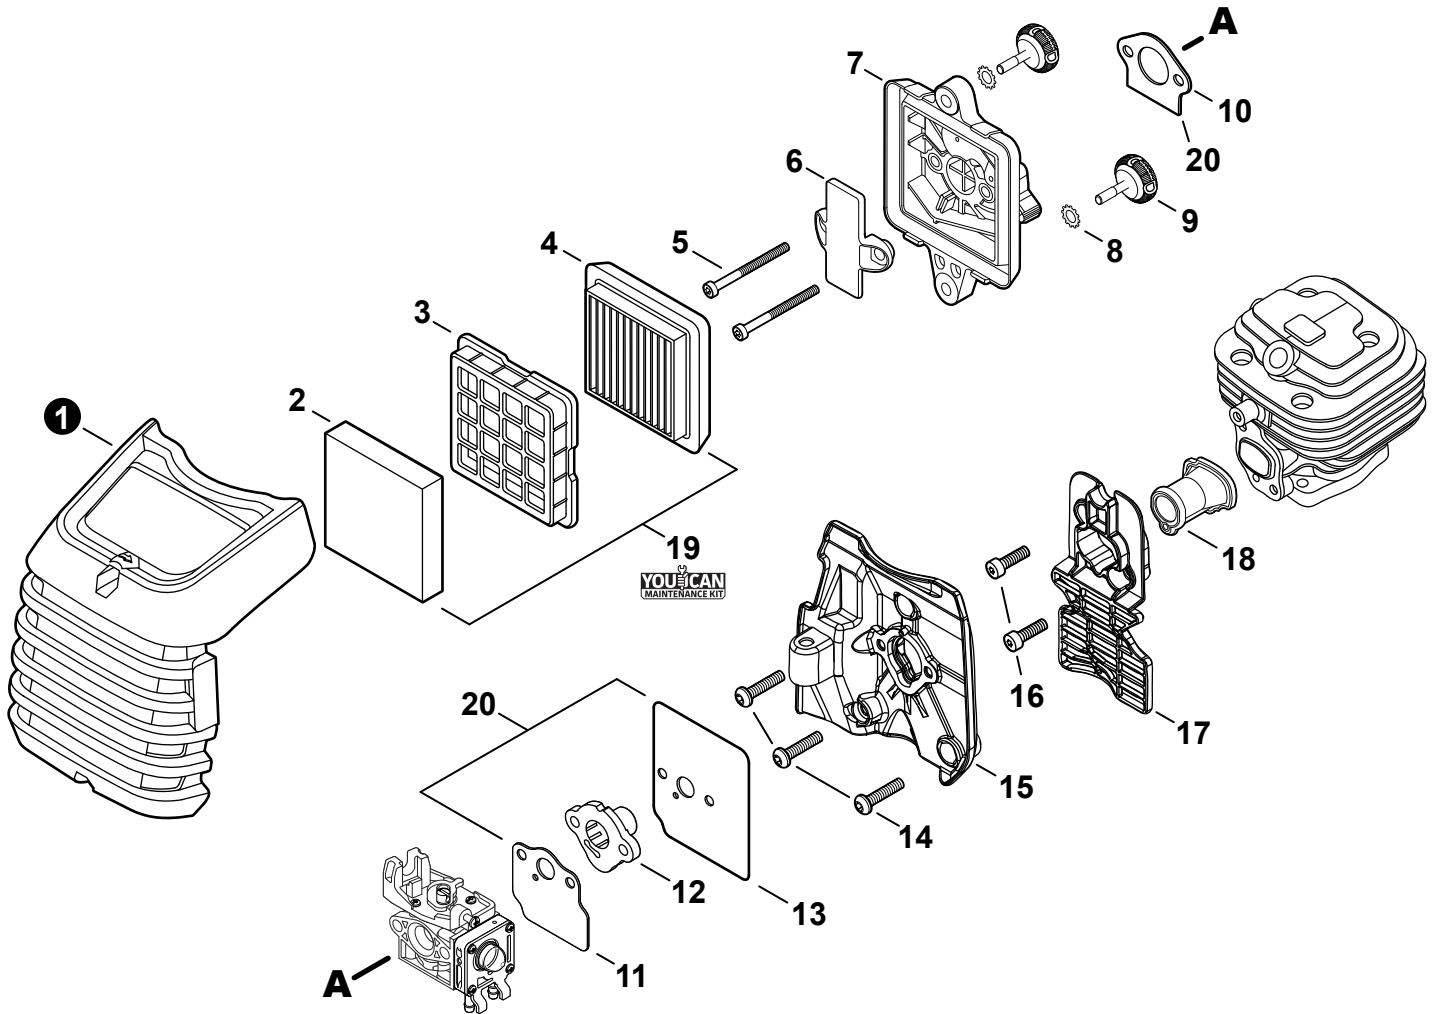

NO.	PART NUMBER	QTY.	DESCRIPTION	NOM DE LA PIÈCE
1	A232001970	1	COVER, AIR FILTER	COUVERCLE DU FILTRE D'AIR
2	A226002040	1	PRE-FILTER, FOAM	PRÉ-FILTRE EN MOUSSE
3	A227000050	1	RETAINER, PRE-FILTER	ATTACHE, PRÉ-FILTRE
4	A226002030	1	FILTER, AIR	FILTRE D'AIR
5	V805000340	2	BOLT, TORX 5x60	BOULON TORX 5x60
6	A244000370	1	PLATE, PREVENT	PLAQUE, PRÉVENTION
7	P021050880	1	CASE, AIR FILTER	BOÎTIER DE FILTRE D'AIR
8	V340000210	2	WASHER, LOCK	RONDELLE FREIN
9	V299000640	2	THUMBSCREW	VIS À SERRAGE À MAIN
10	V103001900	1	GASKET, INTAKE	JOINT D'ADMISSION
11	V103002010	1	GASKET, BOOT	JOINT DE BOTTE
12	A209001090	1	BOOT, INTAKE	BOTTE D'ADMISSION
13	A209001100	1	GASKET, INSULATOR PLATE	JOINT DE PLAQUE ISOLANTE
14	V805000000	3	BOLT, TORX 5x16	BOULON TORX 5x16
15	A209001080	1	PLATE, INSULATOR	PLAQUE ISOLANTE
16	V805000150	2	BOLT, TORX 5x16	BOULON TORX 5x16
17	A206000060	1	HOLDER, BELLOWS	SUPPORT DE SOUFFLET
18	A202000330	1	BELLOWS, INTAKE	SOUFFLET D'ADMISSION
19	90181Y	1	TUNE-UP KIT - YOUCAN™	TROUSSE DE MISE AU POINT - YOUCAN™
20	P021052480	1	GASKET KIT	KIT DE JOINTS