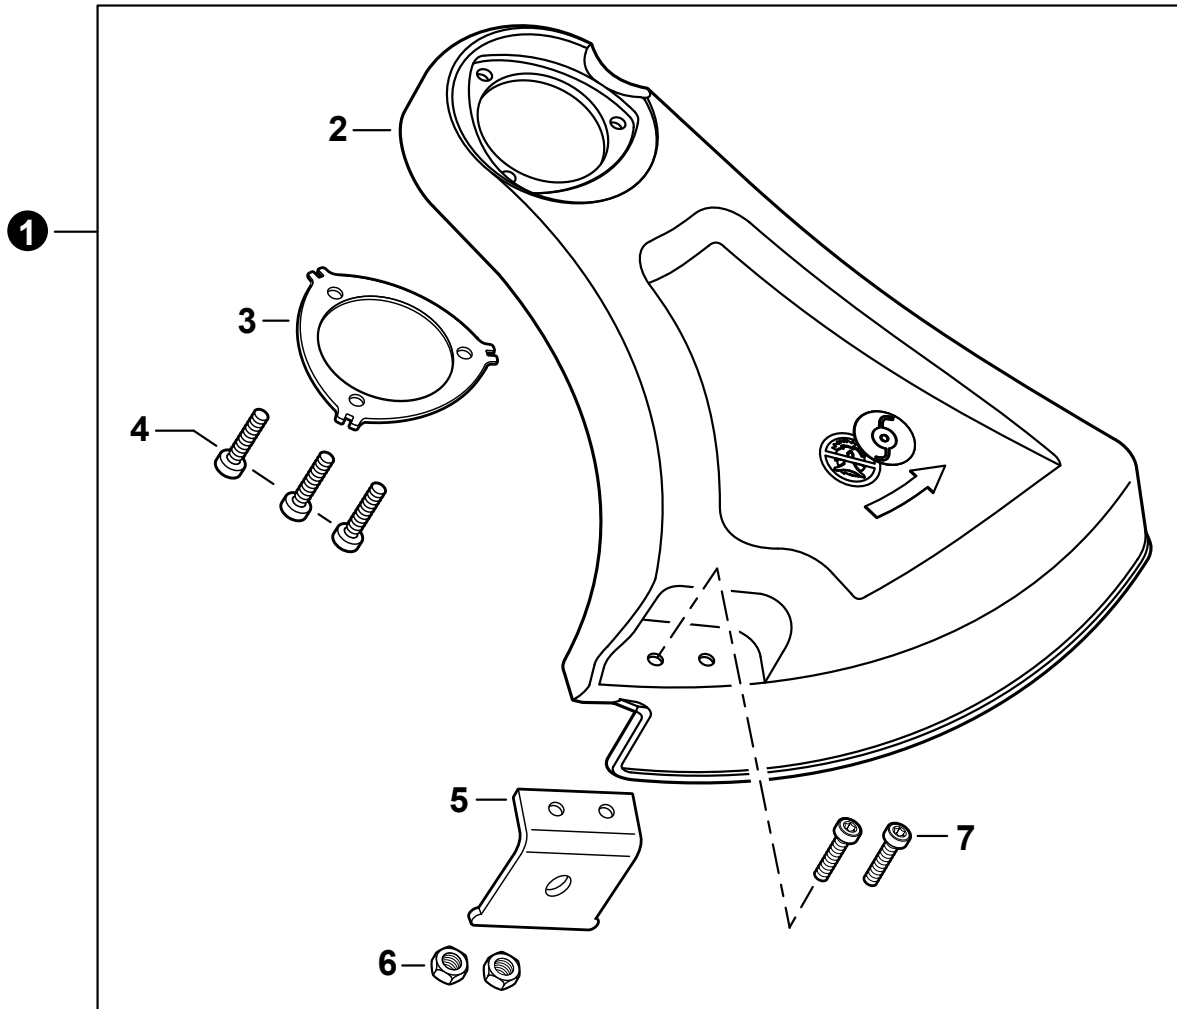

NO.	PART NUMBER	QTY.	DESCRIPTION	NOM DE LA PIÈCE
1	P021052530	1	SHIELD ASSY, DEBRIS	PARE-DÉBRIS COMPLET
2	C550000485	1	+SHIELD, DEBRIS	+PARE-DÉBRIS
3	C552000240	1	+PLATE, SHIELD	+PLAQUE DE PROTECTION
4	V805000150	3	+BOLT, TORX 5x16	+BOULON TORX 5x16
5	C554000080	1	+CUTTER, LINE	+COUTEAU-LIGNE
6	90050000005	2	+NUT M5	+ÉCROU M5
7	V835000010	2	+BOLT, TORX 5x12	+BOULON TORX 5x12