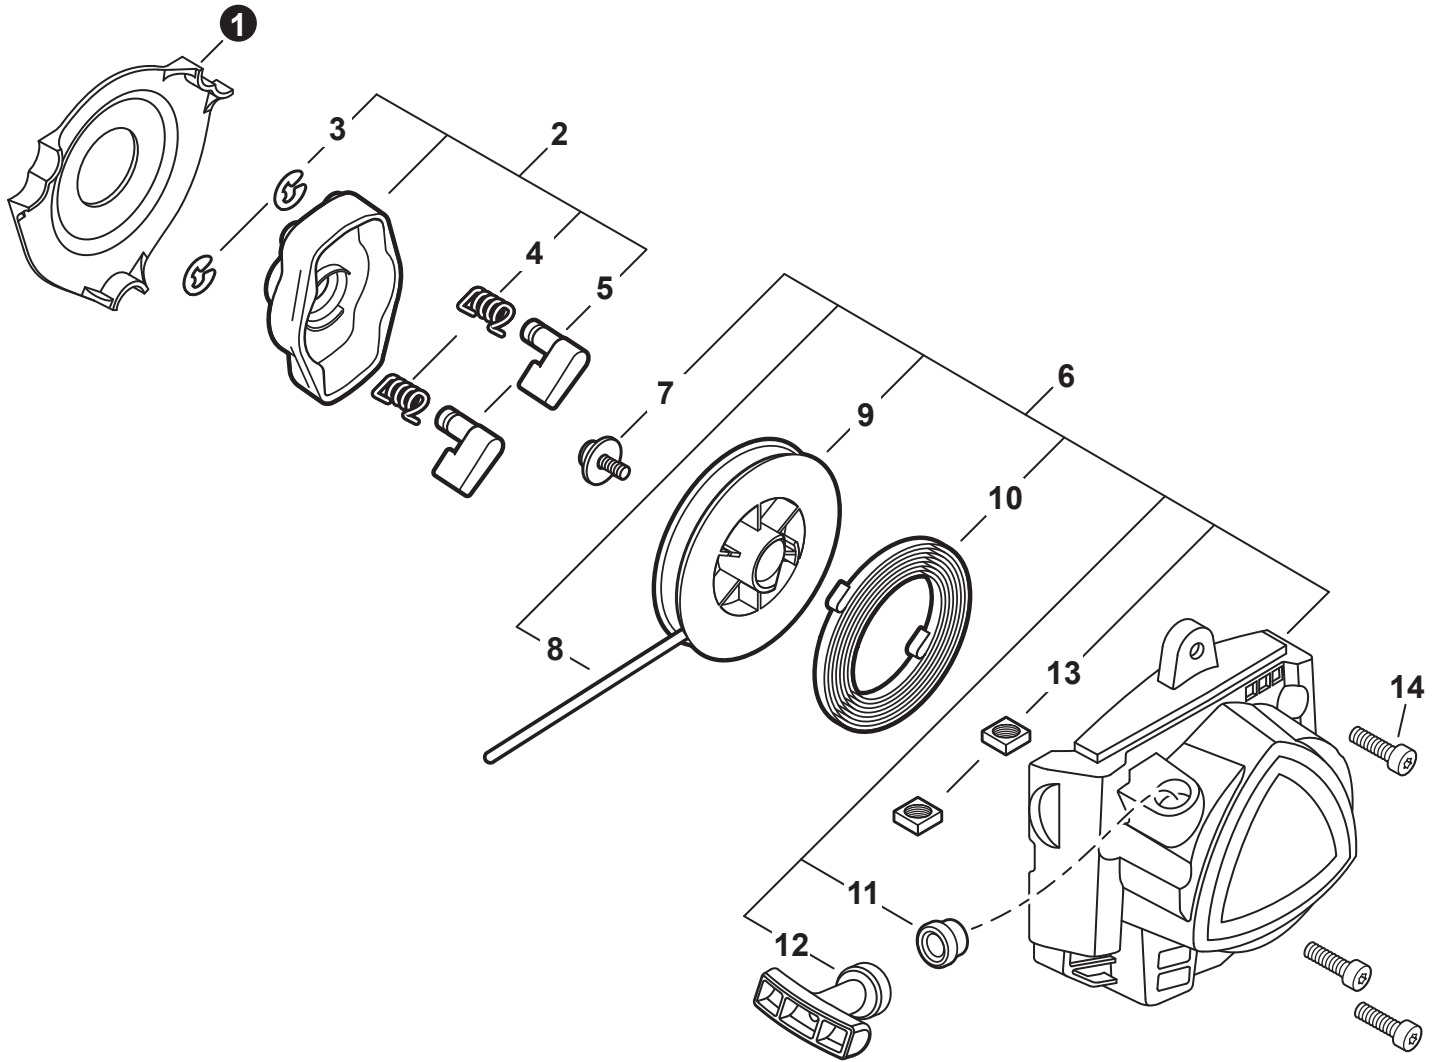

NO.	PART NUMBER	QTY.	DESCRIPTION	NOM DE LA PIÈCE
1	A127000530	1	COVER, DUST	COUVERCLE PARE-POUSSIÈRE
2	A052000100	1	PAWL ASSY, STARTER	CLIQUET DE LANCEUR À RAPPEL COMPLET
3	P022002100	2	+E-RING 4	+BAGUE EN E 4
4	17723440630	2	+SPRING, RETURN	+RESSORT DE RAPPEL
5	17721840630	2	+PAWL, STARTER	+CLIQUET
6	A051003360	1	STARTER ASSY, RECOIL	ASSEMBLAGE DU LANCEUR À RAPPEL
7	17723644330	1	+SCREW	+VIS
8	P022051030	1	+ROPE, STARTER	+CORDE DU DÉMARREUR
9	17721543130	1	+REEL, ROPE	+BOBINE DE CORDE
10	17722040630	1	+SPRING, RECOIL	+RESSORT DE RAPPEL
11	P022045770	1	+GUIDE, ROPE	+GUIDE DE CORDE
12	P022050910	1	+GRIP, STARTER	+POIGNÉE DU DÉMARREUR
13	90056550005	2	+NUT - 5 - SQUARE	+ÉCROU - 5 - CARRÉ
14	V805000150	3	BOLT, TORX 5x16	BOULON TORX 5x16