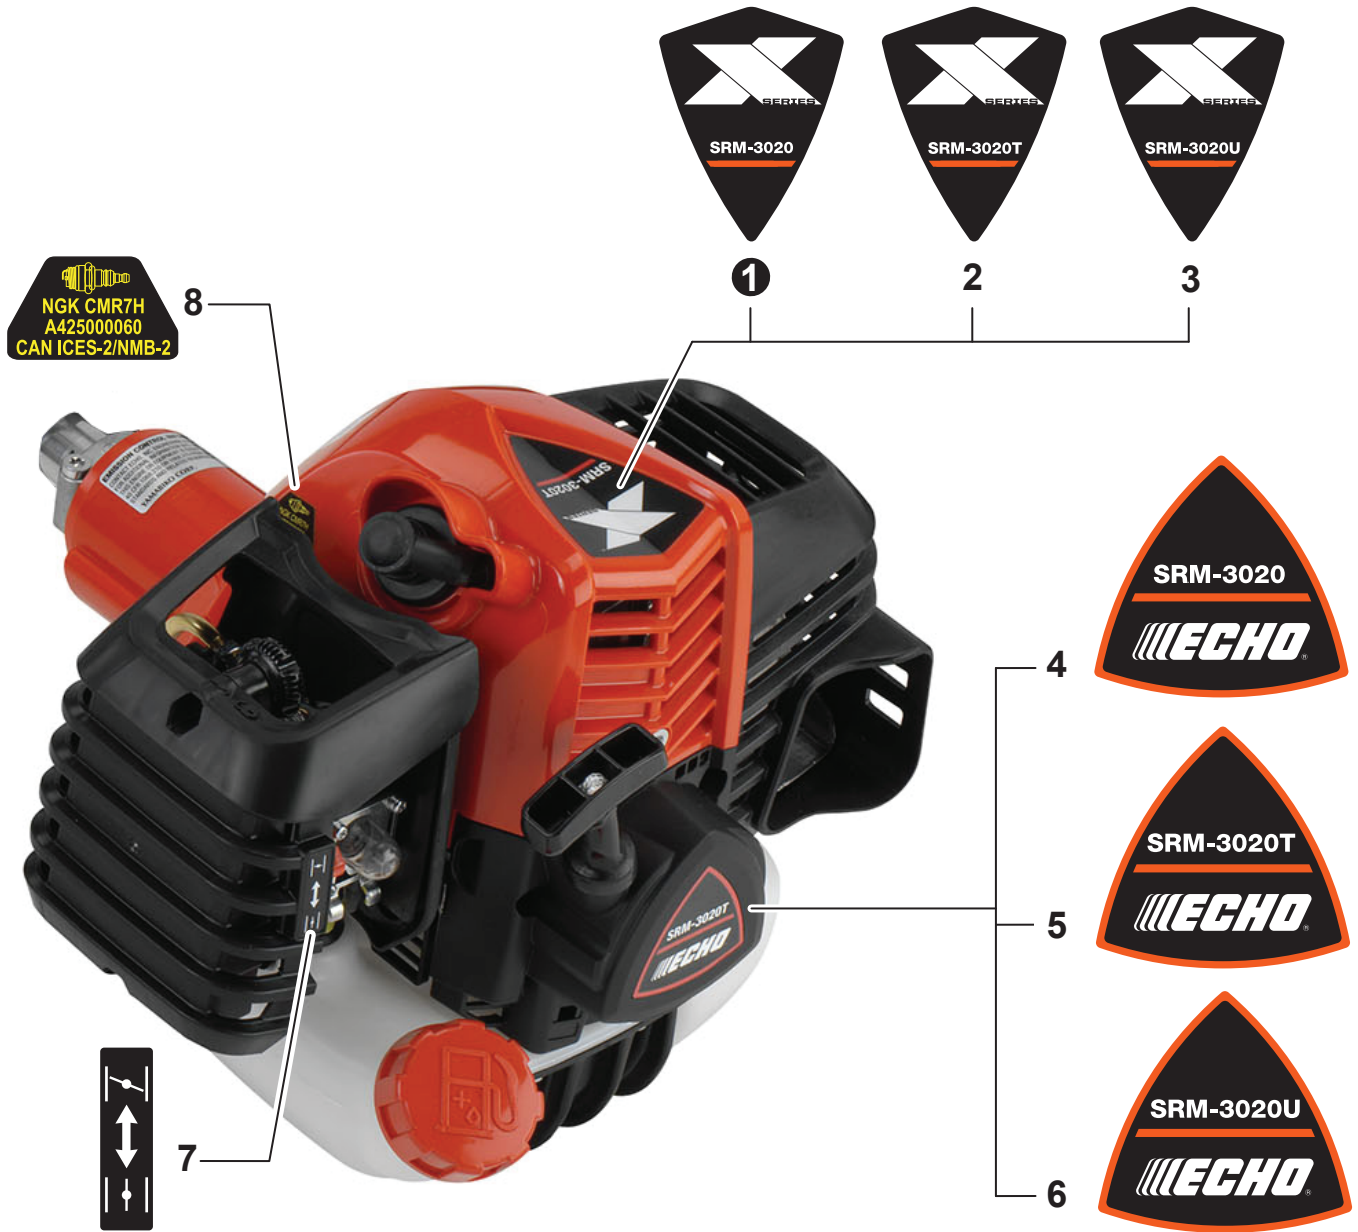

NO.	PART NUMBER	QTY.	DESCRIPTION	NOM DE LA PIÈCE
1	C051001351	1	GEAR CASE ASSY	BOÎTIER D'ENGRENAGE COMPLET
2	90070200042	1	+RING, SNAP 42	+ANNEAU ÉLASTIQUE 42
3	90081206302	1	+BEARING, BALL 6302	+ROULEMENT À BILLES 6302
4	C534000220	1	+SHAFT, GEAR	+ARBRE-PIGNON
5	V000000270	1	+GEAR SET	+SET D'ENGRENAGES
6	90081000629	1	+BEARING, BALL 629	+ROULEMENT À BILLES 629
7	90070600012	1	+RING, SNAP 12	+ANNEAU ÉLASTIQUE 12
8	61043450031	1	+BOLT M8x8	+BOULON M8x8
9	90080000609	1	+BEARING, BALL 609	+ROULEMENT À BILLES 609
10	90080300609	1	+BEARING, BALL 609Z	+ROULEMENT À BILLES 609Z
11	90070100009	1	+RING, SNAP 9	+ANNEAU ÉLASTIQUE 9
12	90070200025	1	+RING, SNAP 25	+ANNEAU ÉLASTIQUE 25
13	V805000140	1	BOLT, TORX 5x12	BOULON TORX 5x12
14	V805000170	1	BOLT, TORX 5x25	BOULON TORX 5x25
15	C535000320	1	PLATE, ADAPTOR - UPPER	PLAQUE ADAPTATRICE SUPÉRIEUR

NO.	PART NUMBER	QTY.	DESCRIPTION	NOM DE LA PIÈCE
1	99944200950B	1	TRIMMER HEAD, SPEED-FEED® 500	TÊTE DE COUPE SPEED-FEED® 500
2	E415000250	1	+KNOB	+BOUTON
3	X470000430	1	+HOUSING ASSY, SPOOL	+CORPS DE BOBINE COMPLET
4	X475000140	2	++EYELET	++OEILLET
5	V160000260	1	+BUSHING 10MMx1.25 LH	+BAGUE 10MMx1.25 LH
6	X473000160	1	+SPOOL LH	+BOBINE LH
7	V494001290	1	+CAP, SPRING	+BOUCHON DE RESSORT
8	V450001880	1	+SPRING, GOLD	+RESSORT OR
9	X472000090	1	+COVER, SPOOL	+COUVERCLE DE BOBINE