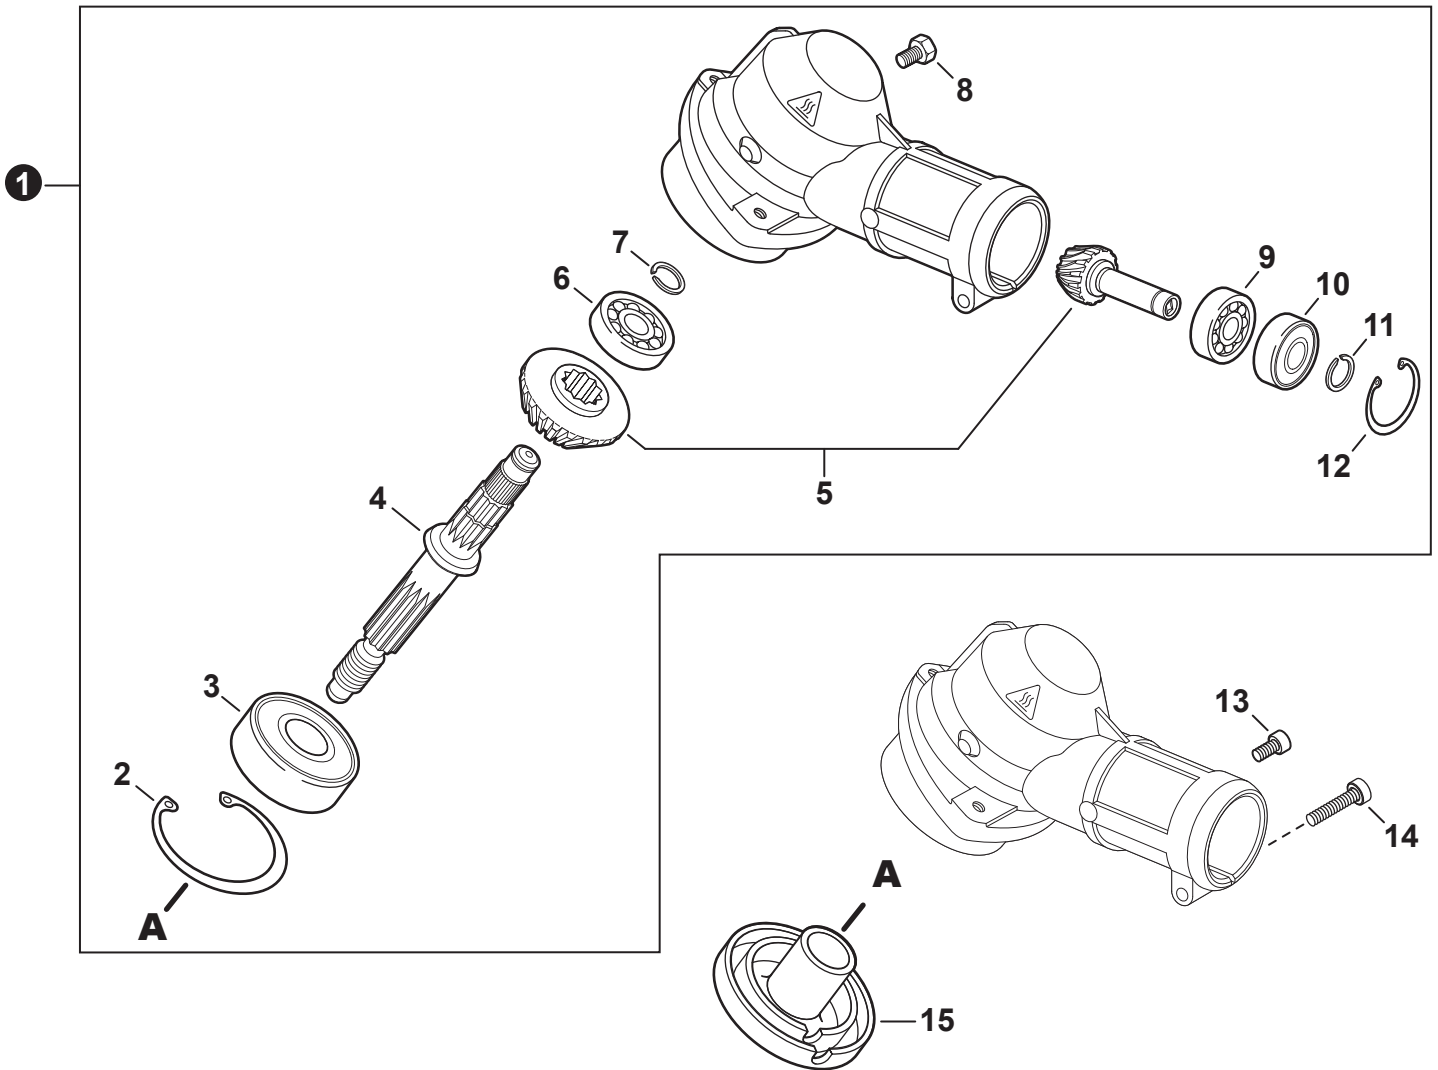

NO.	PART NUMBER	QTY.	DESCRIPTION	NOM DE LA PIÈCE
1	C051001351	1	GEAR CASE ASSY	BOÎTIER D'ENGRENAGE COMPLET
2	90070200042	1	+RING, SNAP 42	+ANNEAU ÉLASTIQUE 42
3	90081206302	1	+BEARING, BALL 6302	+ROULEMENT À BILLES 6302
4	C534000220	1	+SHAFT, GEAR	+ARBRE-PIGNON
5	V000000270	1	+GEAR SET	+SET D'ENGRENAGES
6	90081000629	1	+BEARING, BALL 629	+ROULEMENT À BILLES 629
7	90070600012	1	+RING, SNAP 12	+ANNEAU ÉLASTIQUE 12
8	61043450031	1	+BOLT M8x8	+BOULON M8x8
9	90080000609	1	+BEARING, BALL 609	+ROULEMENT À BILLES 609
10	90080300609	1	+BEARING, BALL 609Z	+ROULEMENT À BILLES 609Z
11	90070100009	1	+RING, SNAP 9	+ANNEAU ÉLASTIQUE 9
12	90070200025	1	+RING, SNAP 25	+ANNEAU ÉLASTIQUE 25
13	V805000140	1	BOLT, TORX 5x12	BOULON TORX 5x12
14	V805000170	1	BOLT, TORX 5x25	BOULON TORX 5x25
15	C535000320	1	PLATE, ADAPTOR - UPPER	PLAQUE ADAPTATRICE SUPÉRIEUR