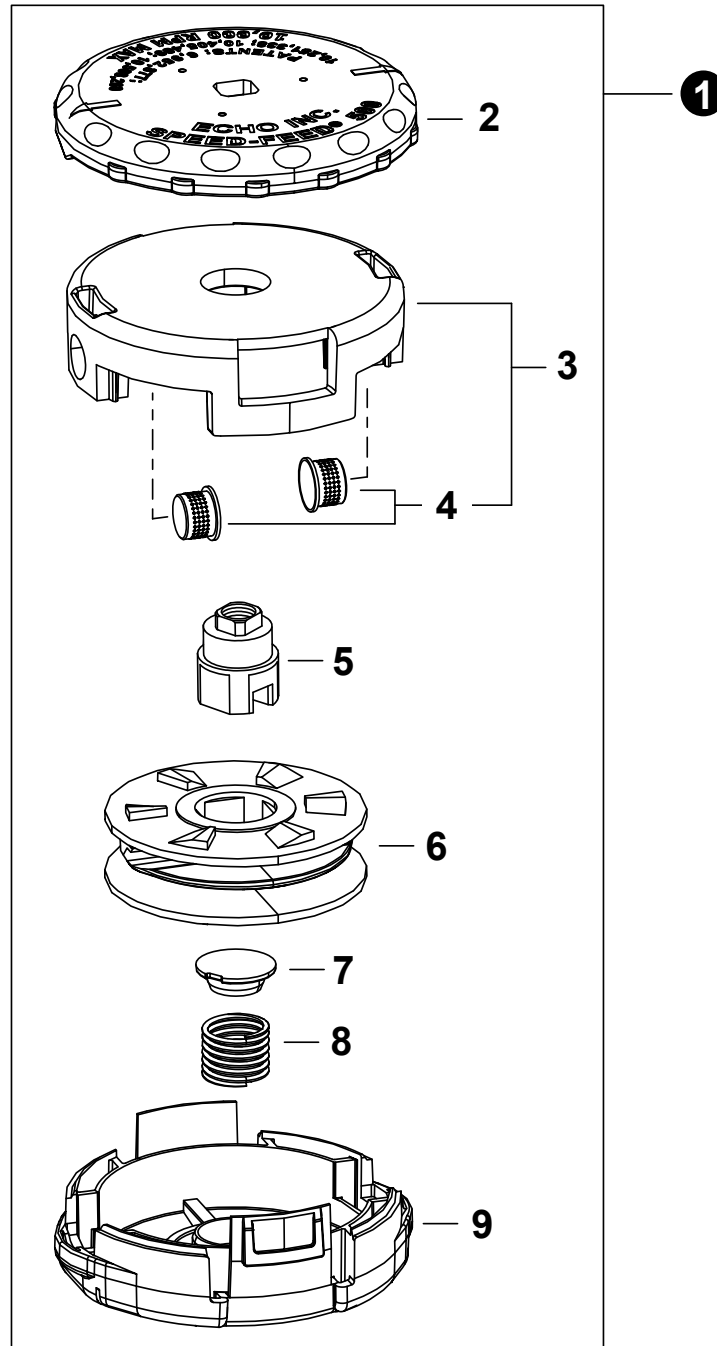

NO.	PART NUMBER	QTY.	DESCRIPTION	NOM DE LA PIÈCE
1	99944200950B	1	TRIMMER HEAD, SPEED-FEED® 500	TÊTE DE COUPE SPEED-FEED® 500
2	E415000250	1	+KNOB	+BOUTON
3	X470000430	1	+HOUSING ASSY, SPOOL	+CORPS DE BOBINE COMPLET
4	X475000140	2	++EYELET	++OEILLET
5	V160000260	1	+BUSHING 10MMx1.25 LH	+BAGUE 10MMx1.25 LH
6	X473000160	1	+SPOOL LH	+BOBINE LH
7	V494001290	1	+CAP, SPRING	+BOUCHON DE RESSORT
8	V450001880	1	+SPRING, GOLD	+RESSORT OR
9	X472000090	1	+COVER, SPOOL	+COUVERCLE DE BOBINE