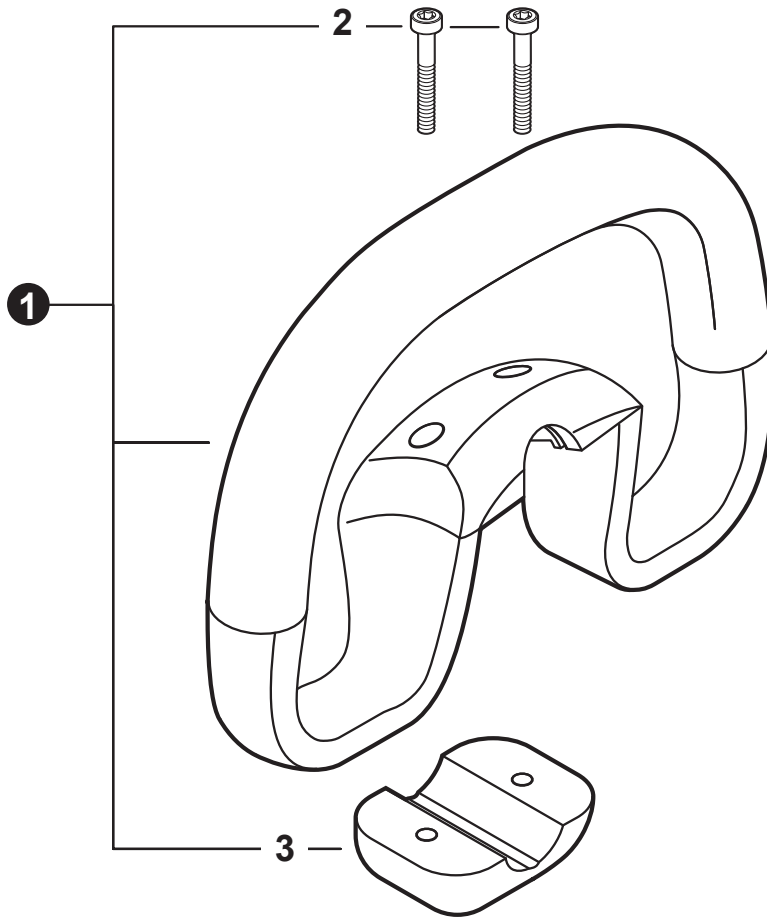

NO.	PART NUMBER	QTY.	DESCRIPTION	NOM DE LA PIÈCE
1	P021008324	1	HANDLE ASSY - SUPPORT	ASSEMBLAGE POIGNÉE DE SUPPORT
2	V805000060	2	+BOLT, TORX 5x35	+BOULON TORX 5x35
3	C423001010	1	+BRACKET, HANDLE	+SUPPORT DU POIGNÉE