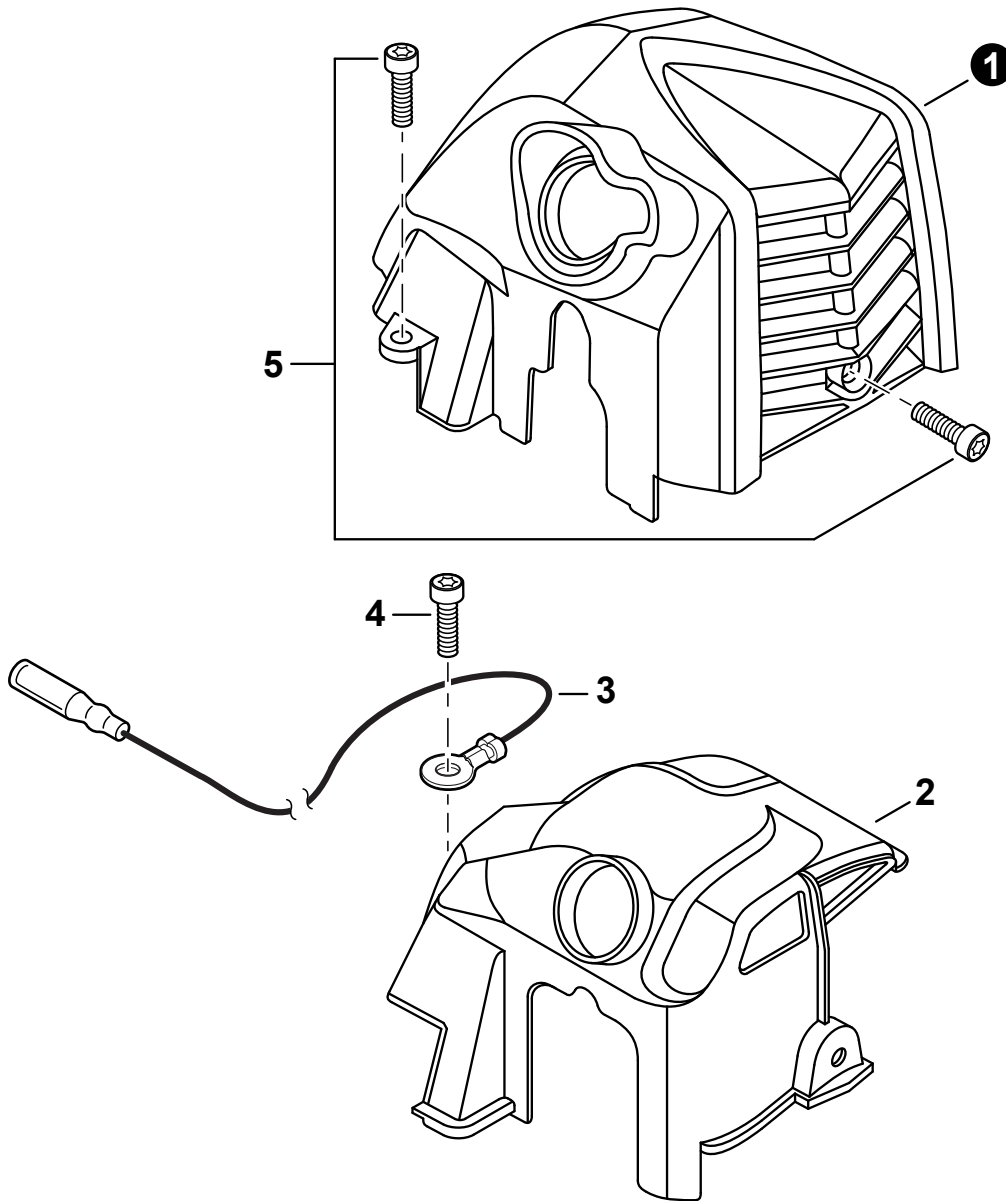

**PARTS CATALOG**  
**NOMENCLATURE DES PIÈCES**

**SRM-3020T**  
**Trimmer**

SRM-3020T Coupe-herbe

**30.5 cc**

**SERIAL NUMBER**  
NUMÉRO DE SÉRIE

**U09815001001 - U09815999999**

**ECHO Incorporated**

400 Oakwood Road, Lake Zurich, Illinois 60047

NO.	PART NUMBER	QTY.	DESCRIPTION	NOM DE LA PIÈCE
1	A160003460	1	COVER, ENGINE	COUVERCLE DE MOTEUR
2	A160003470	1	COVER, CYLINDER	COUVERCLE DE CYLINDRE
3	V485003060	1	LEAD	FIL
4	V805000140	1	BOLT, TORX 5x12	BOULON TORX 5x12
5	V203002550	2	BOLT, ADHESIVE M5x12	BOULON M5x12