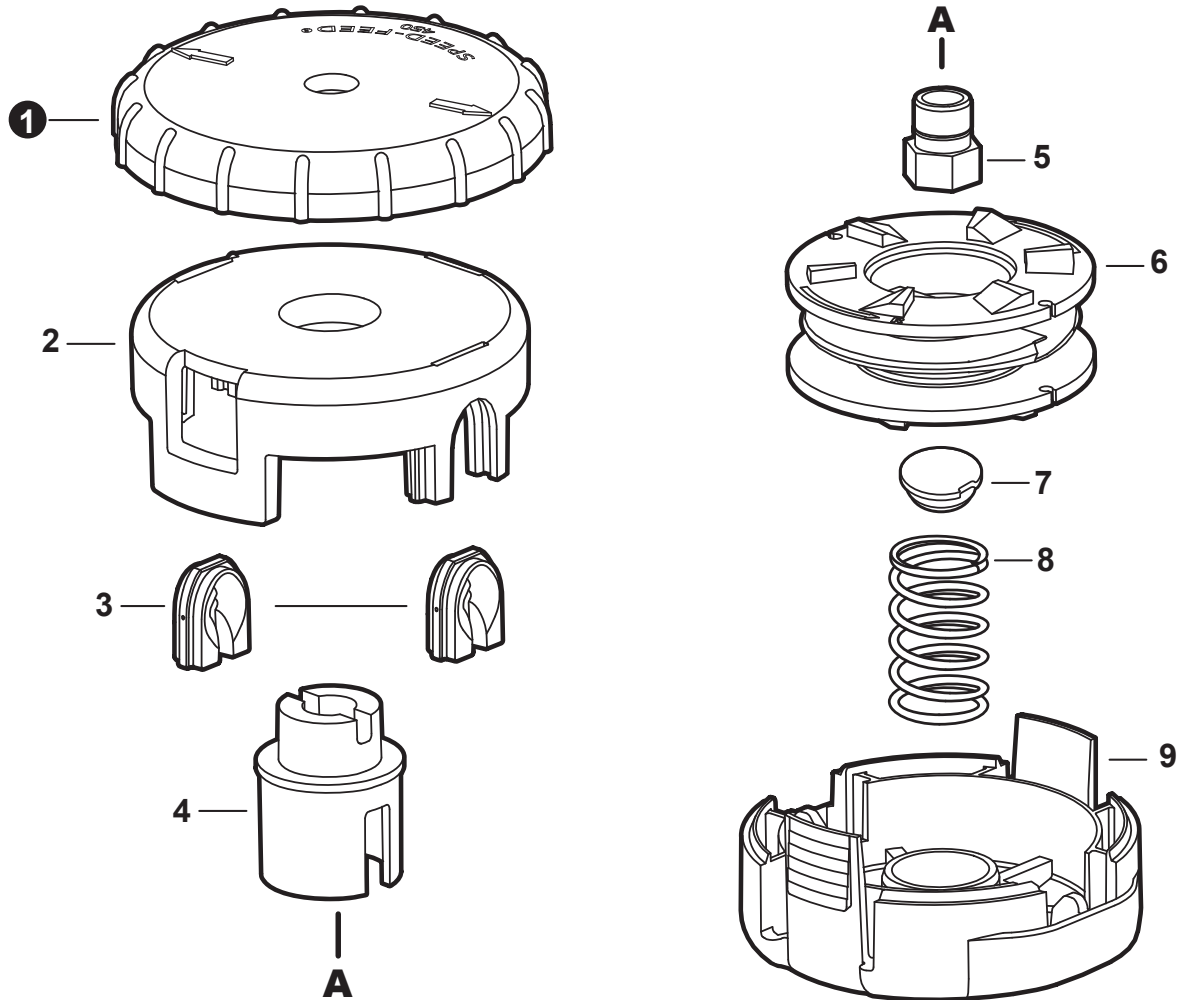

NO.	PART NUMBER	QTY.	DESCRIPTION	NOM DE LA PIÈCE
1	E415000111	1	KNOB	BOUTON
2	X470000211	1	HOUSING, SPOOL	CORPS DE BOBINE
3	X475000050	2	EYELET	OEILLET
4	X476000021	1	HUB, SPOOL	MOYEU DE BOBINE
5	V160000150	1	BUSHING M10x1.25 LH GOLD	BAGUE M10x1.25 LH OR
6	X473000031	1	SPOOL LH	BOBINE LH
7	V494000840	1	CAP, SPRING	BOUCHON DE RESSORT
8	V450001880	1	SPRING, GOLD	RESSORT OR
9	X472000031	1	COVER, SPOOL	COUVERCLE DE BOBINE