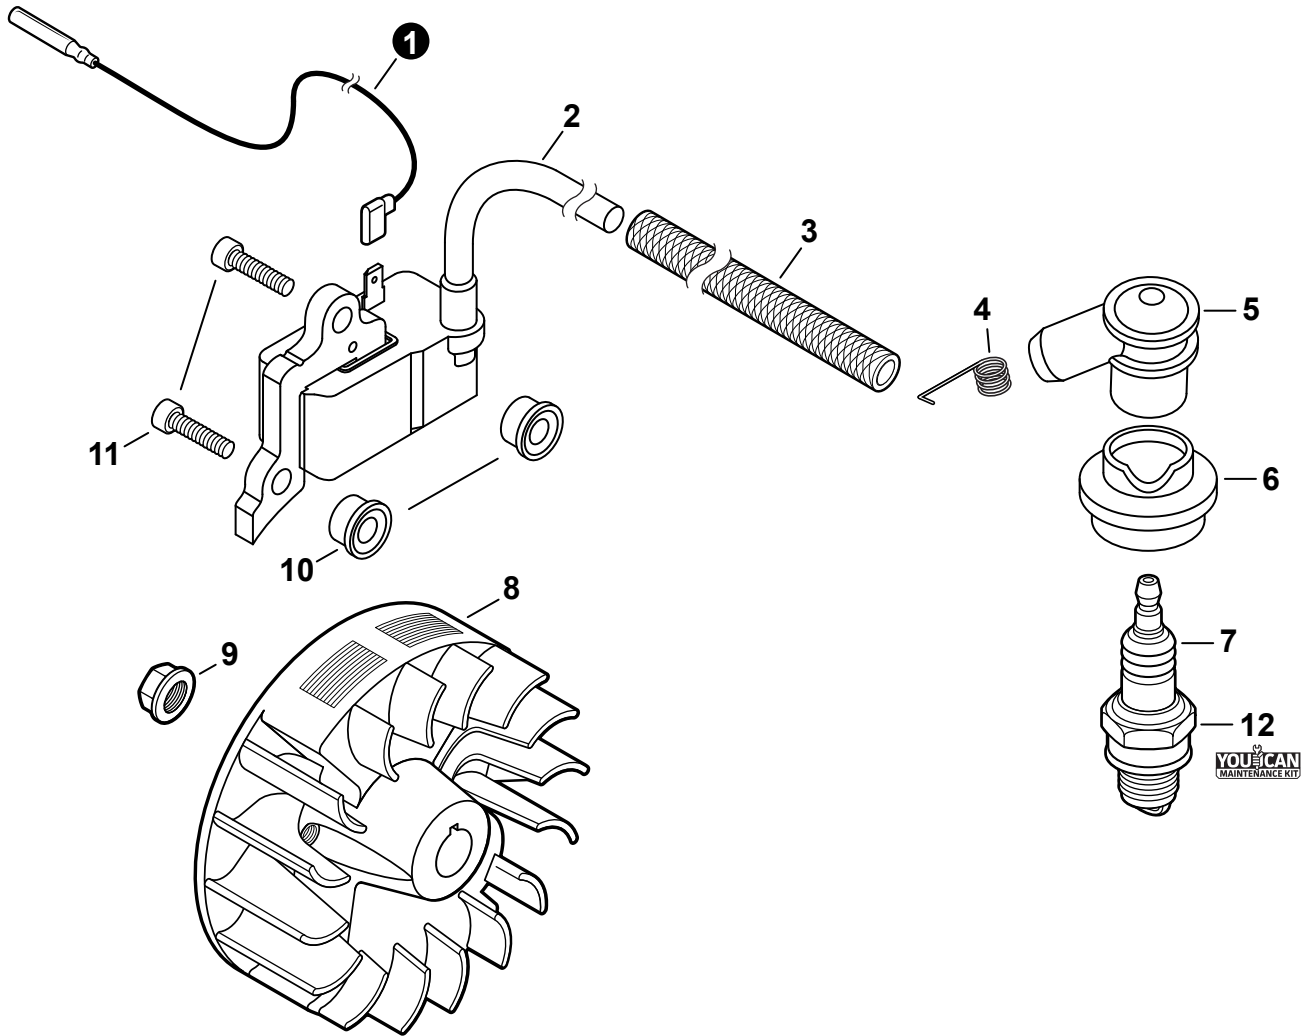

NO.	PART NUMBER	QTY.	DESCRIPTION	NOM DE LA PIÈCE
1	V485003050	1	LEAD	FIL
2	A411001780	1	COIL, IGNITION	BOBINE D'ALLUMAGE
3	V475007550	1	TUBE, INSULATOR	TUYAU ISOLANTE
4	A426000010	1	TERMINAL, SPARK PLUG	BORNE DE BOUGIE D'ALLUMAGE
5	A427000190	1	CAP, SPARK PLUG	PROTECTEUR DE BOUGIE D'ALLUMAGE
6	A429000040	1	SEAL, SPARK PLUG	PROTECTEUR DE BOUGIE D'ALLUMAGE
7	A425000060	1	SPARK PLUG - CMR7H	BOUGIE D'ALLUMAGE - CMR7H
8	A409001350	1	FLYWHEEL	VOLANT
9	90051500008	1	NUT, FLANGE M8	ÉCROU
10	V323000130	2	WASHER 5	RONDELLE 5
11	V835000030	2	BOLT, TORX 5x20	BOULON TORX 5x20
12	90181Y	1	TUNE-UP KIT - YOUCAN™	TROUSSE DE MISE AU POINT - YOUCAN™