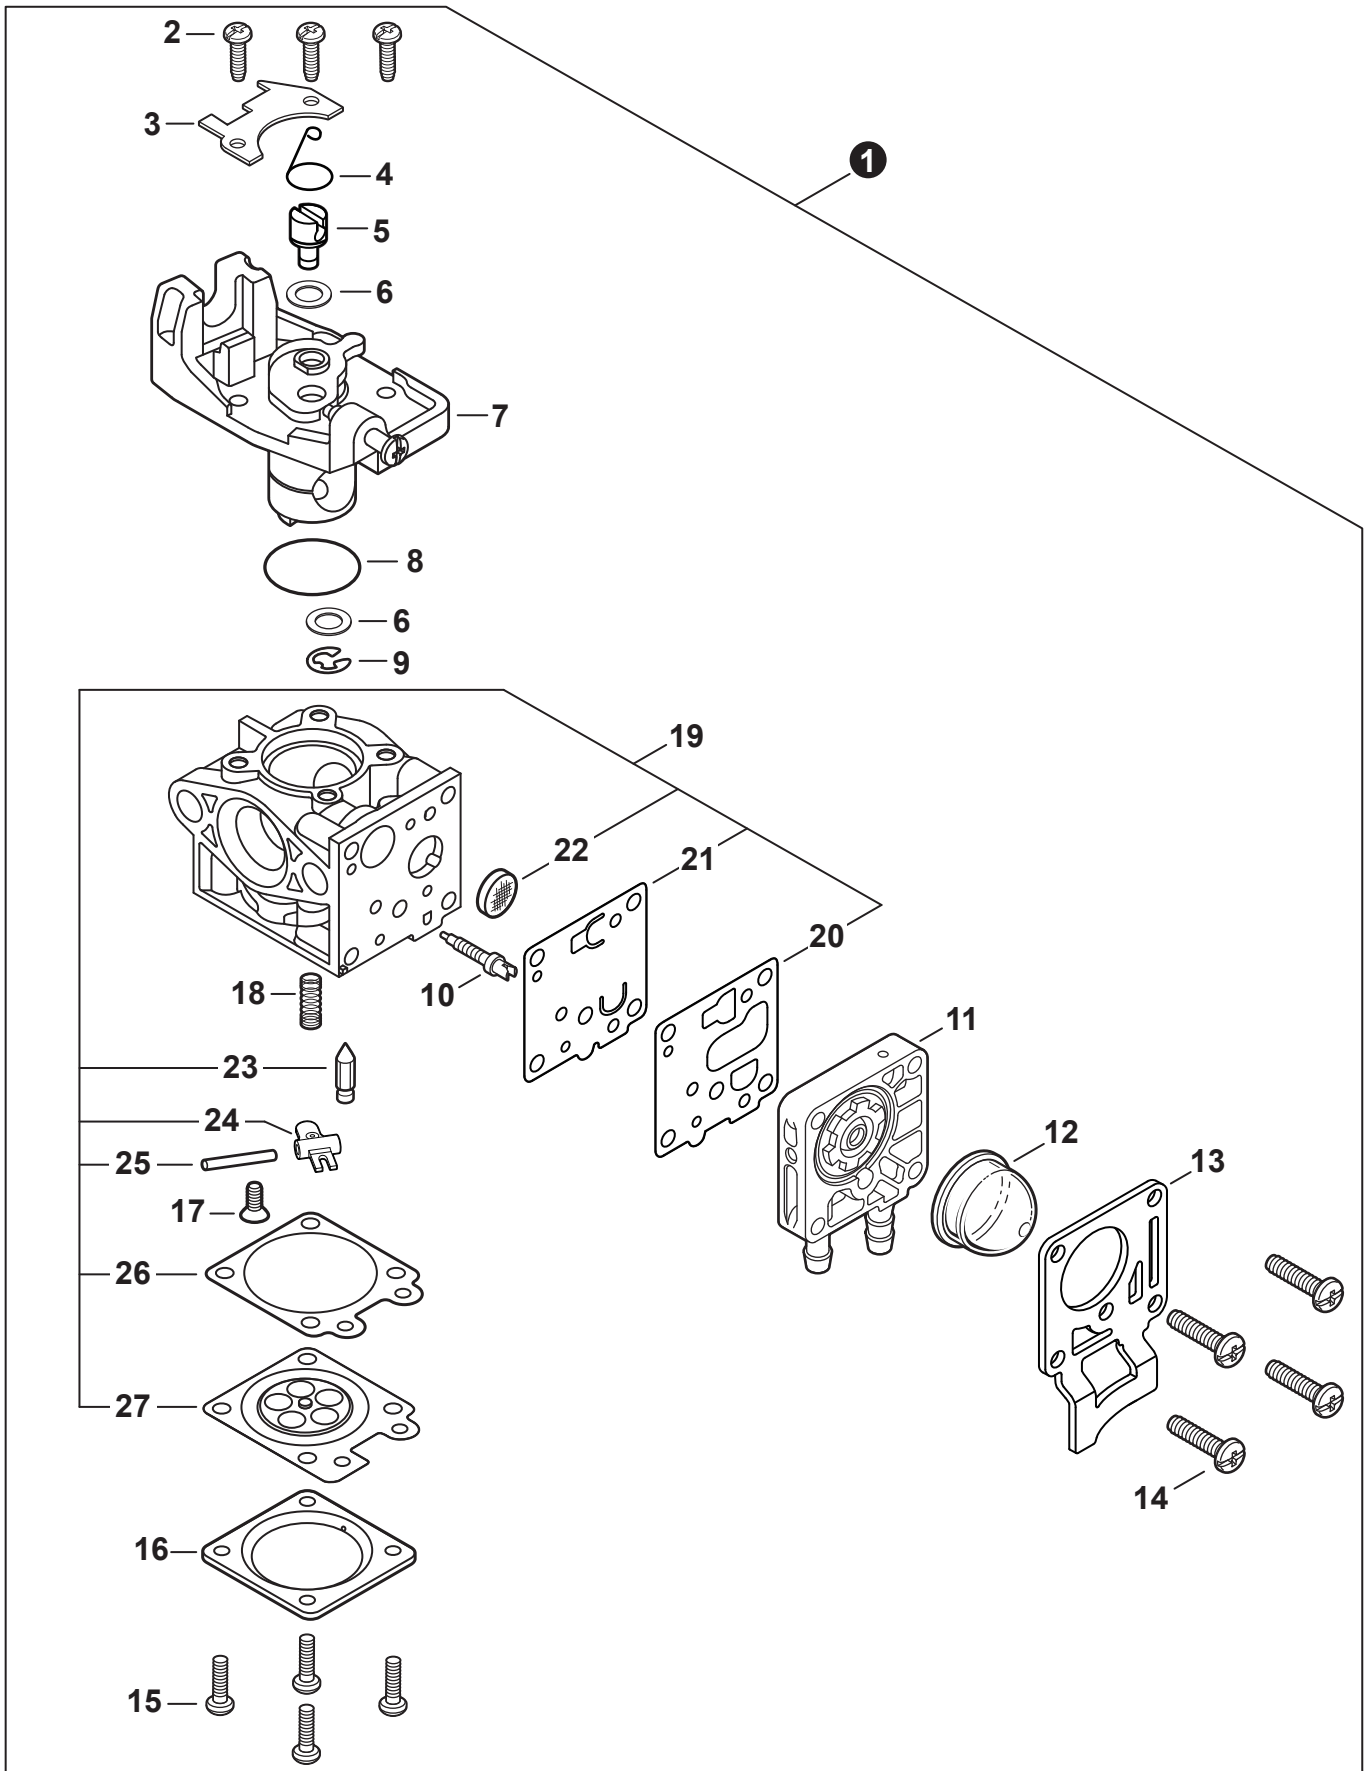

**PARTS CATALOG**  
**NOMENCLATURE DES PIÈCES**

**SRM-3020T**  
**Trimmer**

SRM-3020T Coupe-herbe

**30.5 cc**

**SERIAL NUMBER**  
NUMÉRO DE SÉRIE

**U09815001001 - U09815999999**

**ECHO Incorporated**

400 Oakwood Road, Lake Zurich, Illinois 60047

NO.	PART NUMBER	QTY.	DESCRIPTION	NOM DE LA PIÈCE
1	A160003460	1	COVER, ENGINE	COUVERCLE DE MOTEUR
2	A160003470	1	COVER, CYLINDER	COUVERCLE DE CYLINDRE
3	V485003060	1	LEAD	FIL
4	V805000140	1	BOLT, TORX 5x12	BOULON TORX 5x12
5	V203002550	2	BOLT, ADHESIVE M5x12	BOULON M5x12

NO.	PART NUMBER	QTY.	DESCRIPTION	NOM DE LA PIÈCE
1	SB1121	1	SHORT BLOCK	MOTEUR COMPLET
2	V805000210	4	+BOLT, TORX 5x20	+BOULON TORX 5x20
3	A130002350	1	+CYLINDER	+CYLINDRE
4	V103001900	1	+GASKET, INTAKE	+JOINT D'ADMISSION
5	V103002010	1	+GASKET, BOOT	+JOINT DE BOTTE
6	A209001100	1	+GASKET, INSULATOR PLATE	+JOINT DE PLAQUE ISOLANTE
7	V104002390	1	+HEAT SHIELD, EXHAUST	+BOUCLIER THERMIQUE ÉCHAPPEMENT
8	V100000870	1	+GASKET, CYLINDER	+JOINT CYLINDRE
9	P100005250	1	+PISTON KIT	+KIT DE PISTON
10	A101000740	2	++RING, PISTON	++SEGMENT DE PISTON
11	10001503931	2	++RING, SNAP	++ANNEAU ÉLASTIQUE
12	10001216131	1	++BEARING, NEEDLE 9	++ROULEMENT À AIGUILLES 9
13	10001327430	1	++PIN, PISTON	++AXE DE PISTON
14	10001453630	2	++WASHER, THRUST	++RONDELLE DE BUTÉE
15	10014212330	1	+KEY, WOODRUFF	+CLAVETTE-DISQUE
16	A011001540	1	+CRANKSHAFT ASSY	+VILEBREQUIN COMPLET
17	P100005260	1	+CRANKCASE KIT	+KIT DE CARTER DE MOTEUR
18	V805000220	3	++BOLT, TORX 5x25	++BOULON TORX 5x25
19	10021203930	1	++SEAL, OIL 12	++JOINT D'HUILE 12
20	90070200032	1	++RING, SNAP 32	++ANNEAU ÉLASTIQUE 32
21	V102000310	1	++GASKET, CRANKCASE	++JOINT CARTER DE MOTEUR
22	9403536201	2	++BEARING, BALL 6201	++ROULEMENT À BILLES 6201
23	10021305530	1	++SEAL, OIL 12	++JOINT D'HUILE 12
24	P021052480	1	GASKET KIT	KIT DE JOINTS