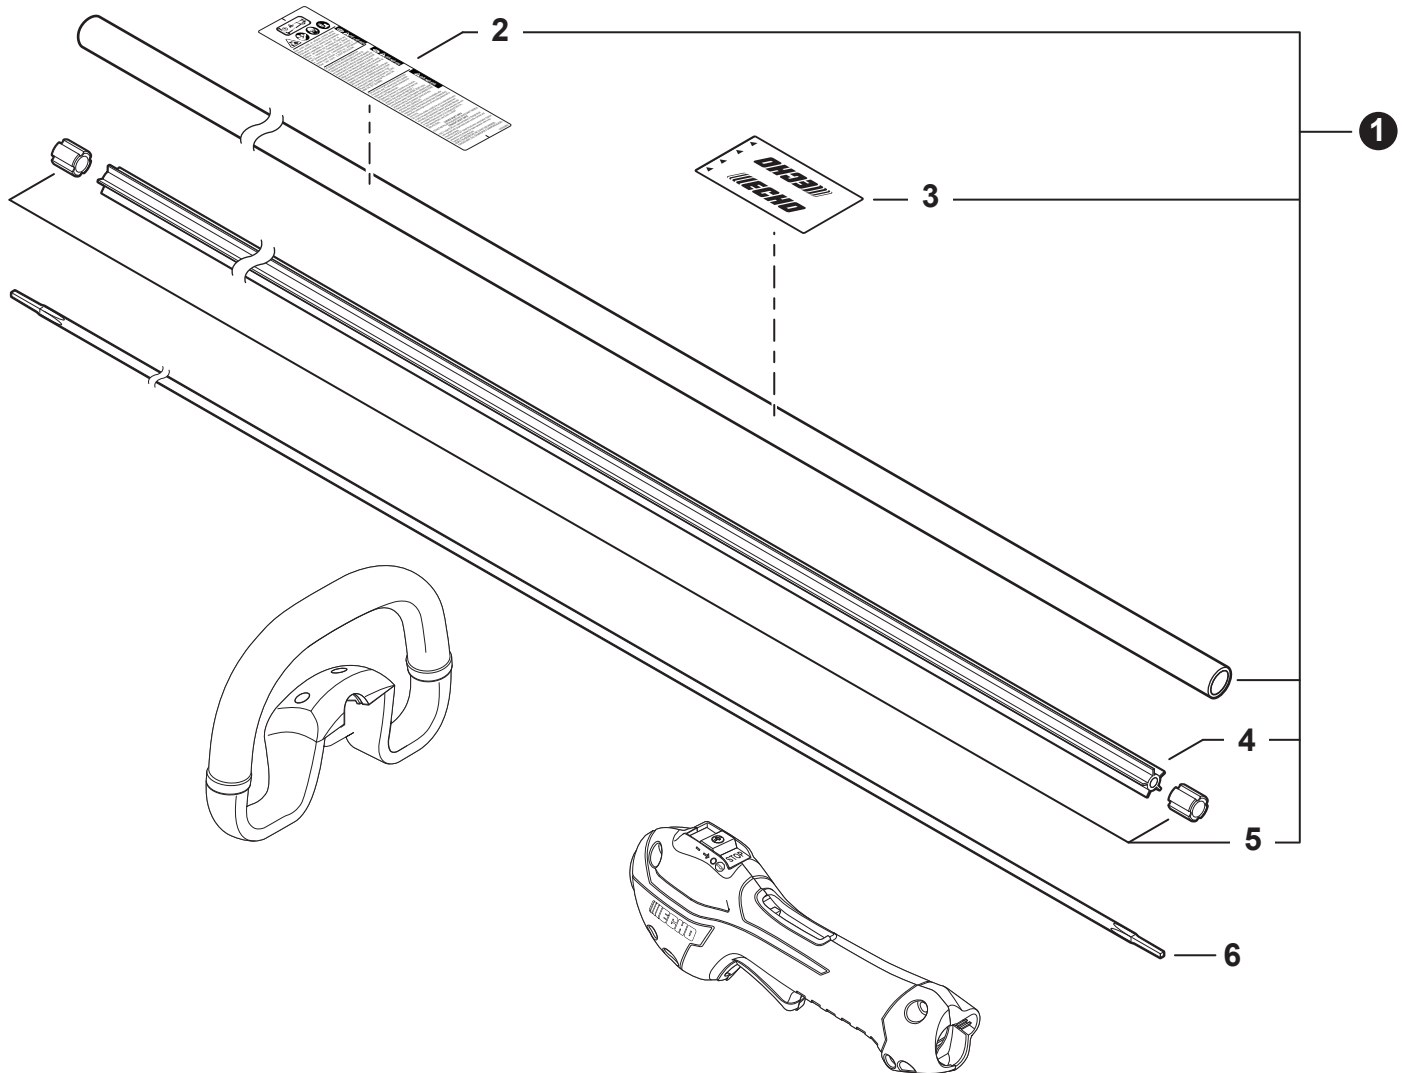

NO.	PART NUMBER	QTY.	DESCRIPTION	NOM DE LA PIÈCE
1	P021052500	1	MAIN PIPE ASSY	TUBE DE TRANSMISSION COMPLET
2	X505009800	1	+LABEL - CAUTION	+ÉTIQUETTE D'AVERTISSEMENT
3	X505001930	1	+LABEL - HANDLE LOCATION	+ÉTIQUETTE - LOCALISATION DE POIGNÉE
4	C507000260	1	+LINER, FLEXIBLE 21.6x1420	+COUSSINET FLEXIBLE 21.6x1420
5	61024644730	2	+STOPPER	+ARRÊT
6	C506000470	1	DRIVESHAFT - FLEXIBLE	ARBRE DE TRANSMISSION - FLEXIBLE