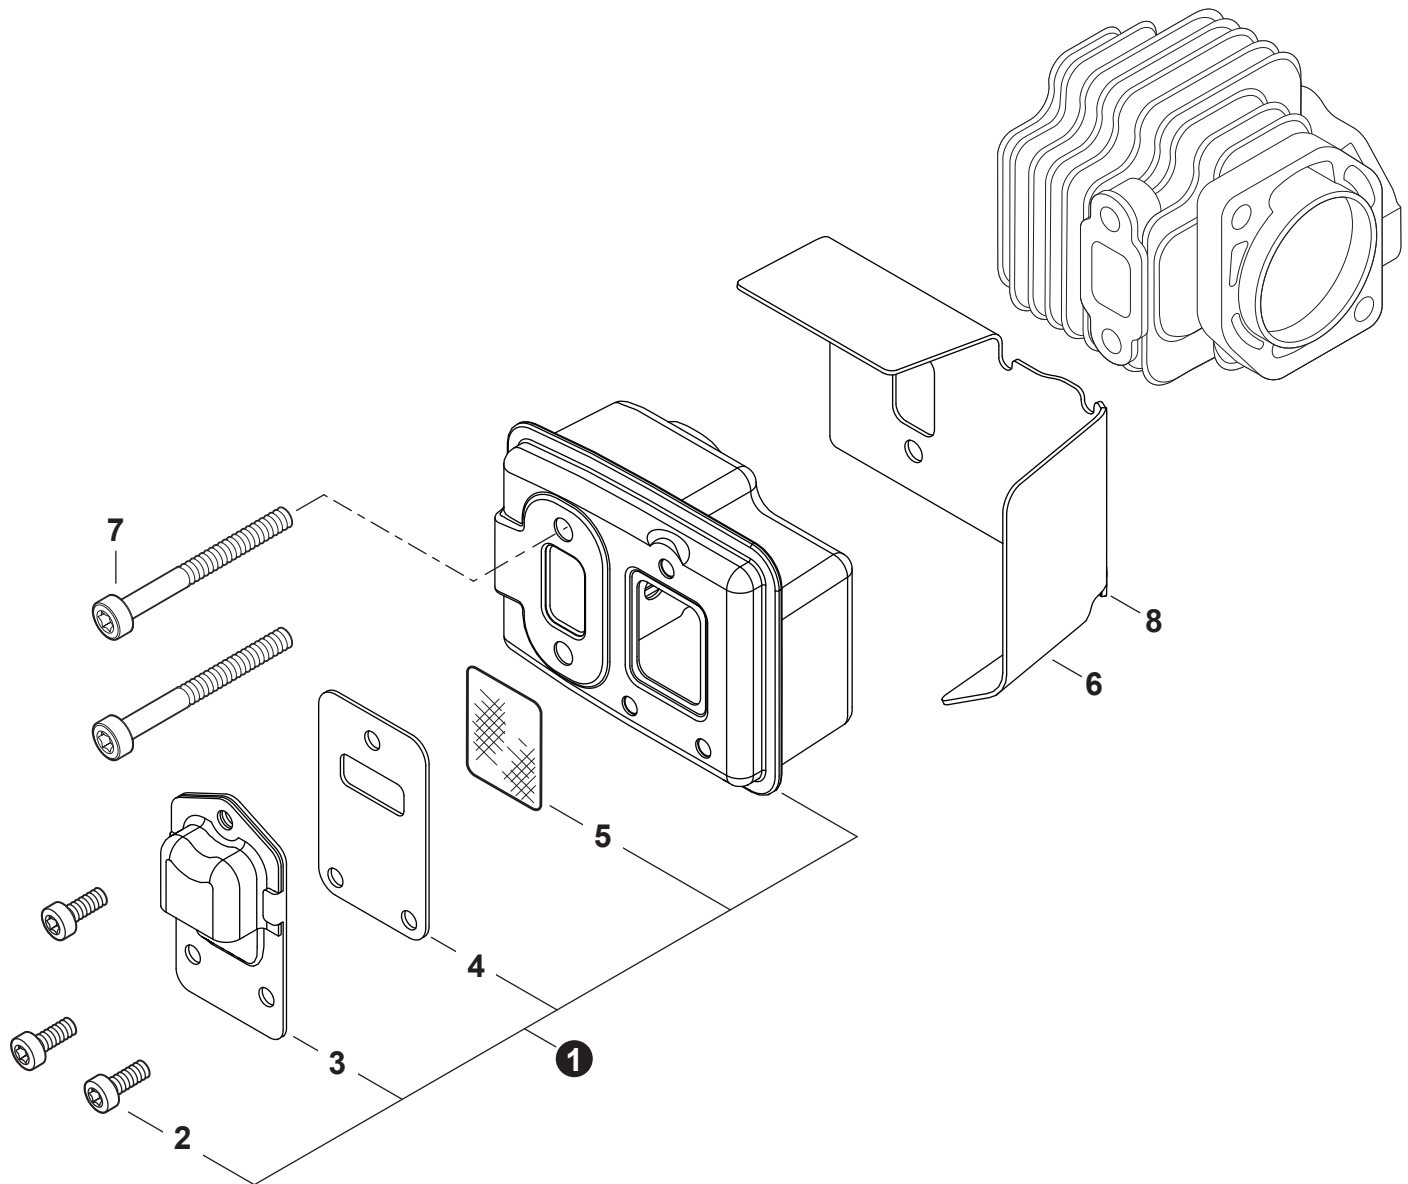

NO.	PART NUMBER	QTY.	DESCRIPTION	NOM DE LA PIÈCE
1	P100006060	1	MUFFLER ASSY	ASSEMBLAGE SILENCIEUX
2	V804000030	3	+BOLT, TORX 4x8	+BOULON TORX 4x8
3	A313002090	1	+GUIDE, EXHAUST	+GUIDE D'ÉCHAPPEMENT
4	V104002420	1	+GASKET, EXHAUST	+JOINT D'ÉCHAPPEMENT
5	14586240630	1	+SCREEN, SPARK ARRESTER	+PARE-ÉTINCELLES
6	V104002190	1	HEAT SHIELD, EXHAUST	BOUCLIER THERMIQUE ÉCHAPPEMENT
7	V805000380	2	BOLT, TORX 5x50	BOULON TORX 5x50
8	P021052750	1	GASKET KIT	KIT DE JOINTS