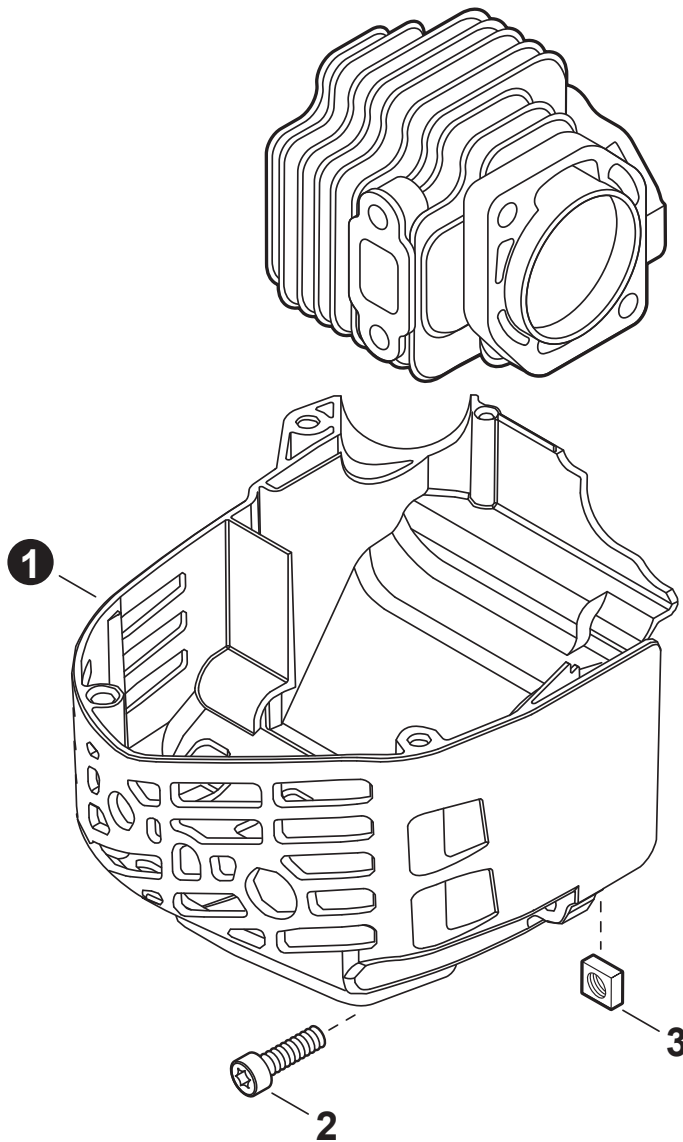

NO.	PART NUMBER	QTY.	DESCRIPTION	NOM DE LA PIÈCE
1	A160003580	1	COVER, ENGINE	COUVERCLE DE MOTEUR
2	V805000150	1	BOLT, TORX 5x16	BOULON TORX 5x16
3	90056550005	1	NUT - 5 - SQUARE	ÉCROU - 5 - CARRÉ

NO.	PART NUMBER	QTY.	DESCRIPTION	NOM DE LA PIÈCE
1	SB1123	1	SHORT BLOCK	MOTEUR COMPLET
2	V805000210	2	+BOLT, TORX 5x20	+BOULON TORX 5x20
3	V104002190	1	+HEAT SHIELD, EXHAUST	+BOUCLIER THERMIQUE ÉCHAPPEMENT
4	A130001960	1	+CYLINDER	+CYLINDRE
5	V103002330	1	+GASKET, INTAKE	+JOINT D'ADMISSION
6	V103002020	1	+GASKET, INTAKE	+JOINT D'ADMISSION
7	V103001740	1	+GASKET, INTAKE	+JOINT D'ADMISSION
8	V100000930	1	+GASKET, CYLINDER	+JOINT CYLINDRE
9	P100013680	1	+PISTON KIT	+KIT DE PISTON
10	10001504630	2	++RING, SNAP	++ANNEAU ÉLASTIQUE
11	10001408960	2	++WASHER, THRUST	++RONDELLE DE BUTÉE
12	A101000880	1	++RING, PISTON	++SEGMENT DE PISTON
13	10001311520	1	++PIN, PISTON 8	++AXE DE PISTON 8
14	10011305930	1	++BEARING, NEEDLE	++ROULEMENT À AIGUILLES
15	10014212330	1	+KEY, WOODRUFF	+CLAVETTE-DISQUE
16	A011001550	1	+CRANKSHAFT ASSY	+VILEBREQUIN COMPLET
17	P100006080	1	+CRANKCASE SET	+ENSEMBLE DE CARTER DE MOTEUR
18	V805000220	3	++BOLT, TORX 5x25	++BOULON TORX 5x25
19	10021261830	2	++SEAL, OIL	++JOINT D'HUILE
20	90081036000	2	++BEARING, BALL	++ROULEMENT À BILLES
21	V102000240	1	++GASKET, CRANKCASE	++JOINT CARTER DE MOTEUR
22	90033040080	2	++PIN, LOCATING 4x8	++GOUPILLE DE POSITIONNEMENT 4x8
23	P021052750	1	GASKET KIT	KIT DE JOINTS