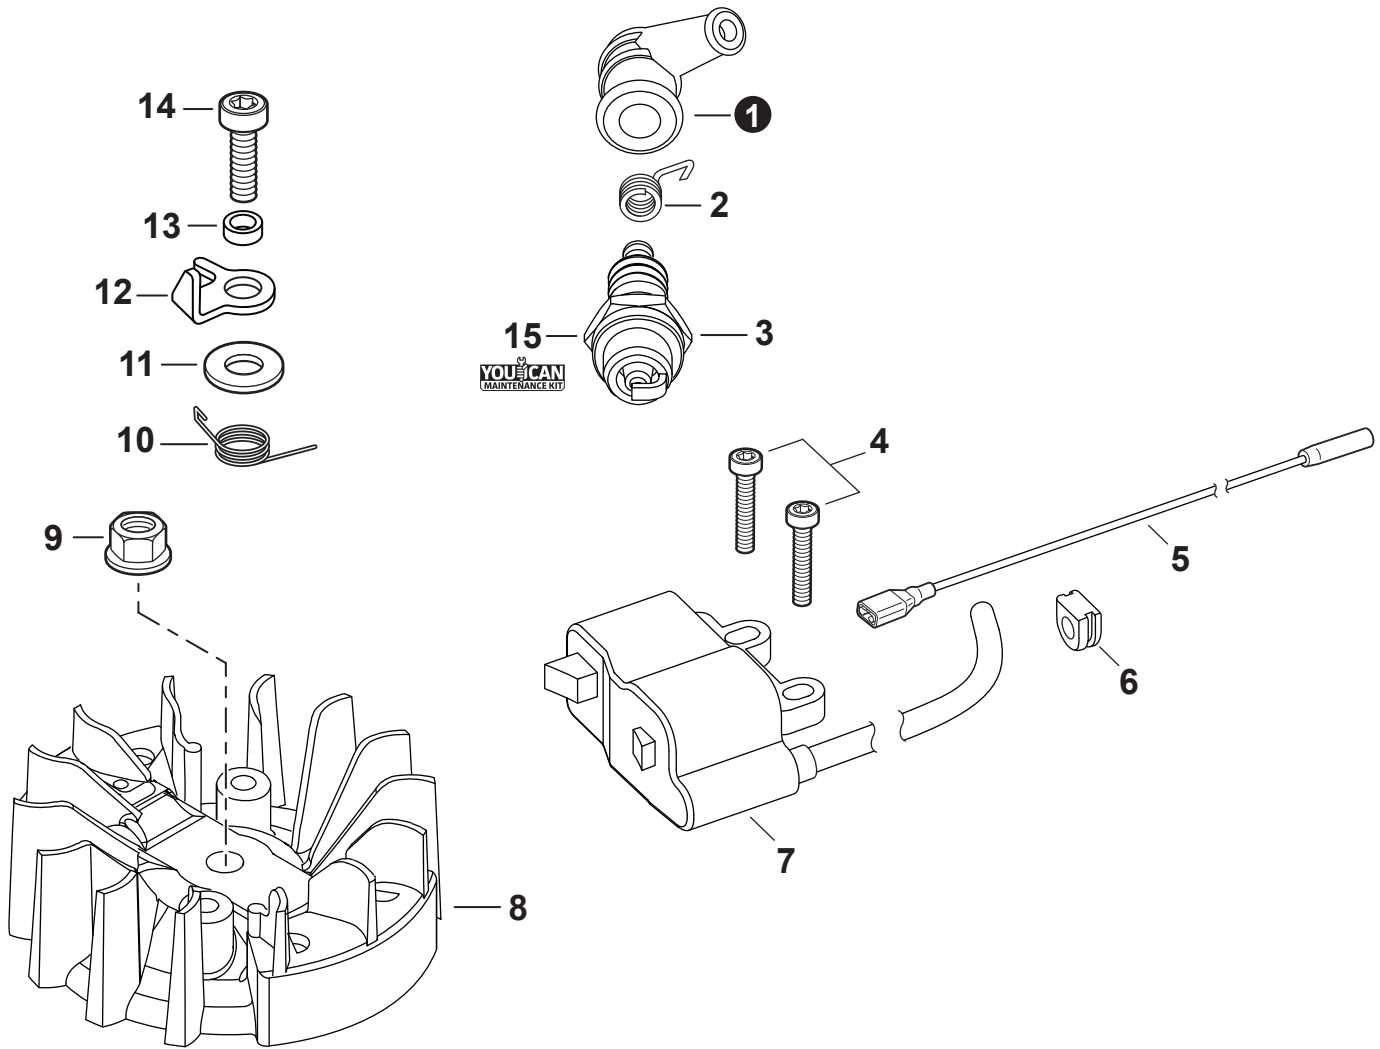

NO.	PART NUMBER	QTY.	DESCRIPTION	NOM DE LA PIÈCE
1	A427000013	1	CAP, SPARK PLUG	PROTECTEUR DE BOUGIE D'ALLUMAGE
2	A426000010	1	TERMINAL, SPARK PLUG	BORNE DE BOUGIE D'ALLUMAGE
3	A425000000	1	SPARK PLUG - BPMR8Y	BOUGIE D'ALLUMAGE - BPMR8Y
4	V804000060	2	BOLT, TORX 4x16	BOULON TORX 4x16
5	V485001220	1	LEAD L= 85 MM	FIL L= 85 MM
6	V135000150	1	GROMMET	OEILLET
7	A411001810	1	COIL, IGNITION	BOBINE D'ALLUMAGE
8	A409001360	1	FLYWHEEL	VOLANT
9	9210506000	1	NUT, FLANGE M6	ÉCROU À BRIDE M6
10	V452001370	2	SPRING, TORSION	RESSORT DE TORSION
11	13191103460	2	WASHER 5.5x16x0.8	RONDELLE 5.5x16x0.8
12	A514000260	2	PAWL	CLIQUET
13	17807010860	2	SPACER	ENTRETOISE
14	V805000150	2	BOLT, TORX 5x16	BOULON TORX 5x16
15	90152Y	1	TUNE-UP KIT - YOUCAN™	TROUSSE DE MISE AU POINT - YOUCAN™