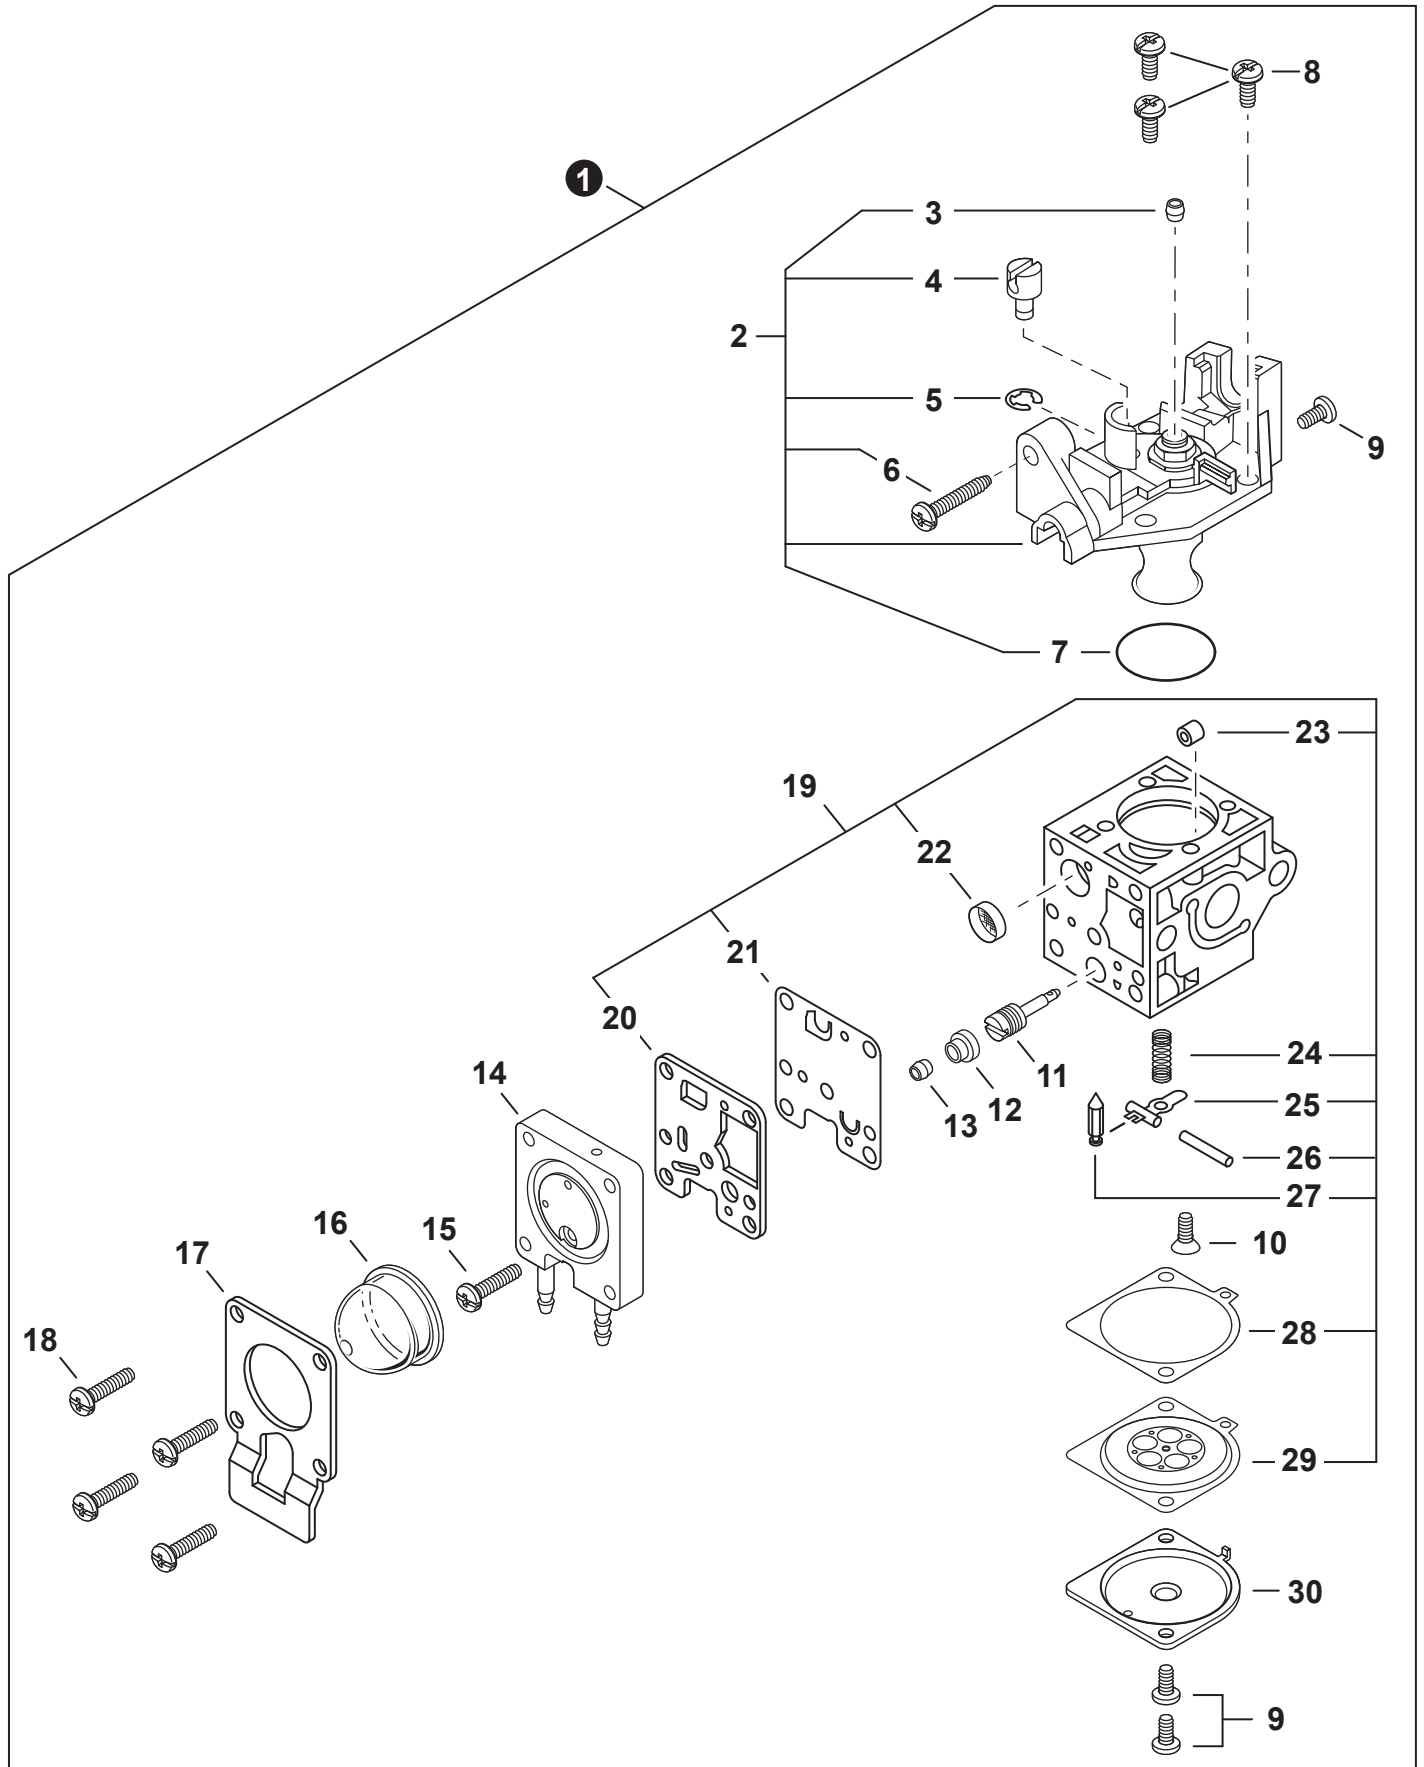

NO.	PART NUMBER	QTY.	DESCRIPTION	NOM DE LA PIÈCE
1	A160003580	1	COVER, ENGINE	COUVERCLE DE MOTEUR
2	V805000150	1	BOLT, TORX 5x16	BOULON TORX 5x16
3	90056550005	1	NUT - 5 - SQUARE	ÉCROU - 5 - CARRÉ

NO.	PART NUMBER	QTY.	DESCRIPTION	NOM DE LA PIÈCE
1	SB1123	1	SHORT BLOCK	MOTEUR COMPLET
2	V805000210	2	+BOLT, TORX 5x20	+BOULON TORX 5x20
3	V104002190	1	+HEAT SHIELD, EXHAUST	+BOUCLIER THERMIQUE ÉCHAPPEMENT
4	A130001960	1	+CYLINDER	+CYLINDRE
5	V103002330	1	+GASKET, INTAKE	+JOINT D'ADMISSION
6	V103002020	1	+GASKET, INTAKE	+JOINT D'ADMISSION
7	V103001740	1	+GASKET, INTAKE	+JOINT D'ADMISSION
8	V100000930	1	+GASKET, CYLINDER	+JOINT CYLINDRE
9	P100013680	1	+PISTON KIT	+KIT DE PISTON
10	10001504630	2	++RING, SNAP	++ANNEAU ÉLASTIQUE
11	10001408960	2	++WASHER, THRUST	++RONDELLE DE BUTÉE
12	A101000880	1	++RING, PISTON	++SEGMENT DE PISTON
13	10001311520	1	++PIN, PISTON 8	++AXE DE PISTON 8
14	10011305930	1	++BEARING, NEEDLE	++ROULEMENT À AIGUILLES
15	10014212330	1	+KEY, WOODRUFF	+CLAVETTE-DISQUE
16	A011001550	1	+CRANKSHAFT ASSY	+VILEBREQUIN COMPLET
17	P100006080	1	+CRANKCASE SET	+ENSEMBLE DE CARTER DE MOTEUR
18	V805000220	3	++BOLT, TORX 5x25	++BOULON TORX 5x25
19	10021261830	2	++SEAL, OIL	++JOINT D'HUILE
20	90081036000	2	++BEARING, BALL	++ROULEMENT À BILLES
21	V102000240	1	++GASKET, CRANKCASE	++JOINT CARTER DE MOTEUR
22	90033040080	2	++PIN, LOCATING 4x8	++GOUPILLE DE POSITIONNEMENT 4x8
23	P021052750	1	GASKET KIT	KIT DE JOINTS