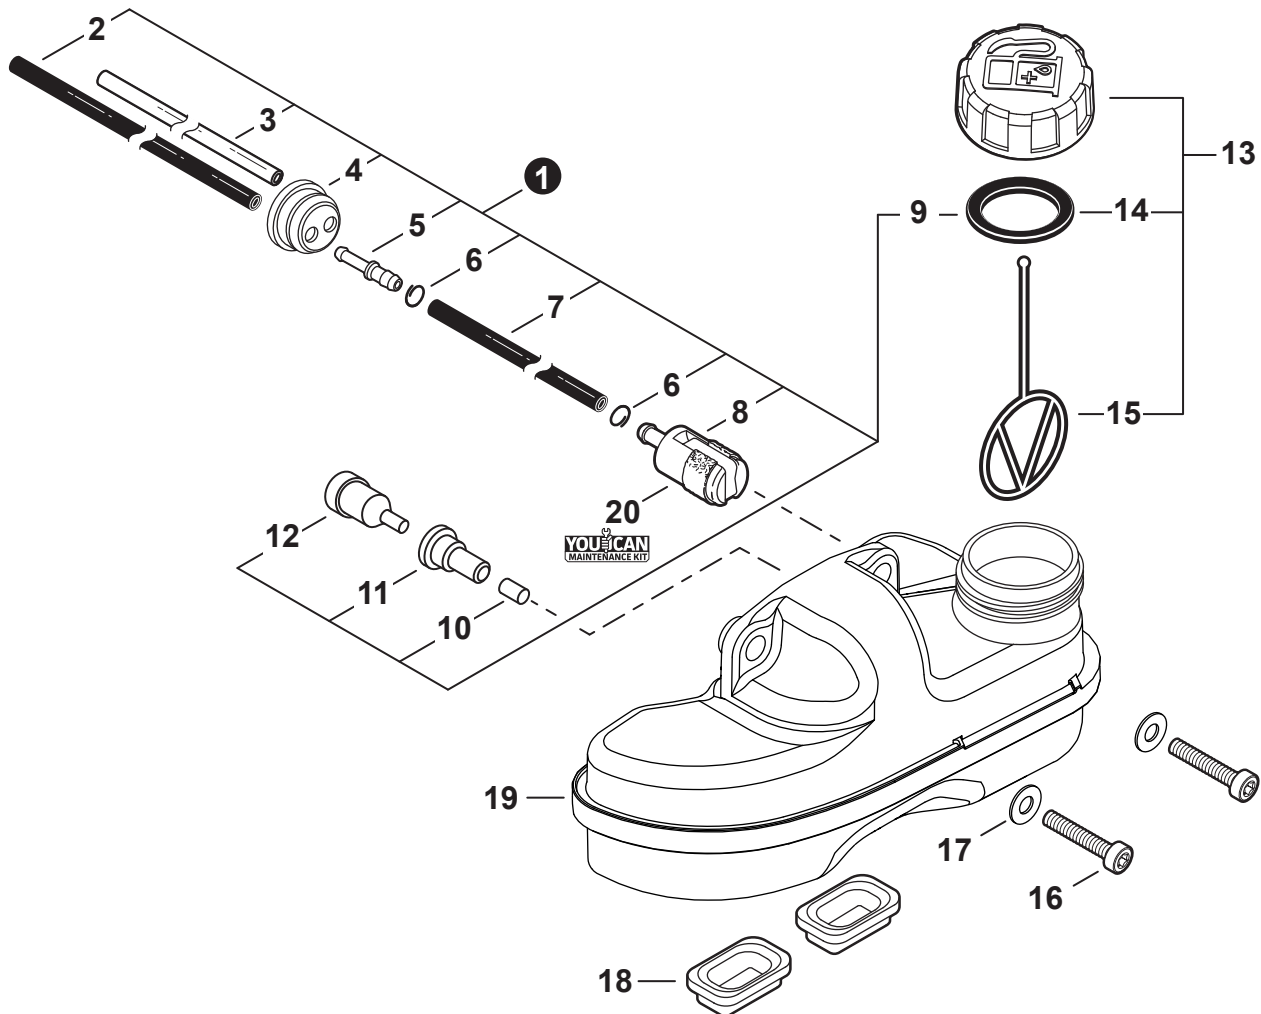

NO.	PART NUMBER	QTY.	DESCRIPTION	NOM DE LA PIÈCE
1	90191Y	1	FUEL SYSTEM KIT - YOUCAN™	TROUSSE DE SYSTÈME DE CARBURANT - YOUCAN™
2	V471005670	1	+PIPE, FUEL 3x5.5x91 BLACK	+TUYAU DE CARBURANT 3x5.5x91 NOIR
3	13201056330	1	+PIPE, FUEL RETURN 3x6x90 MM CLEAR	+TUYAU DE RETOUR 3x6x90 MM CLAIR
4	13211544331	1	+GROMMET, FUEL	+OEILLET CARBURANT
5	V186000520	1	+CONNECTOR, PIPE 5x3.5	+CONNEXION DE TUYAU 5x3.5
6	V490001240	2	+CLIP 6	+ATTACHE 6
7	V471003661	1	+PIPE, FUEL 3x5x115 BLACK	+TUYAU DE CARBURANT 3x5x115 NOIR
8	A369000480	1	+FILTER, FUEL	+FILTRE À CARBURANT
9	V107000190	1	+GASKET, FUEL CAP	+JOINT BOUCHON DE CARBURANT
10	13131435430	1	+FILTER, VENT	+FILTRE RESPIRATOIRE
11	V137000150	1	+GROMMET, FUEL	+OEILLET CARBURANT
12	A356000031	1	+VENT ASSY	+ÉVENT COMPLET
13	P100006051	1	CAP ASSY, FUEL	ASSEMBLAGE DU BOUCHON DE CARBURANT
14	V107000190	1	+GASKET, FUEL CAP	+JOINT BOUCHON DE CARBURANT
15	A3650000050	1	+CONNECTOR, CAP L= 60 MM	+CONNEXION DU BOUCHON L= 60 MM
16	V805000160	2	BOLT, TORX 5x20	BOULON TORX 5x20
17	90060300005	2	WASHER 5.5x12x0.8	RONDELLE 5.5x12x0.8
18	V420004490	2	CUSHION	COUSSIN
19	A350002521	1	TANK, FUEL	RÉSERVOIR DE CARBURANT
20	90152Y	1	TUNE-UP KIT - YOUCAN™	TROUSSE DE MISE AU POINT - YOUCAN™