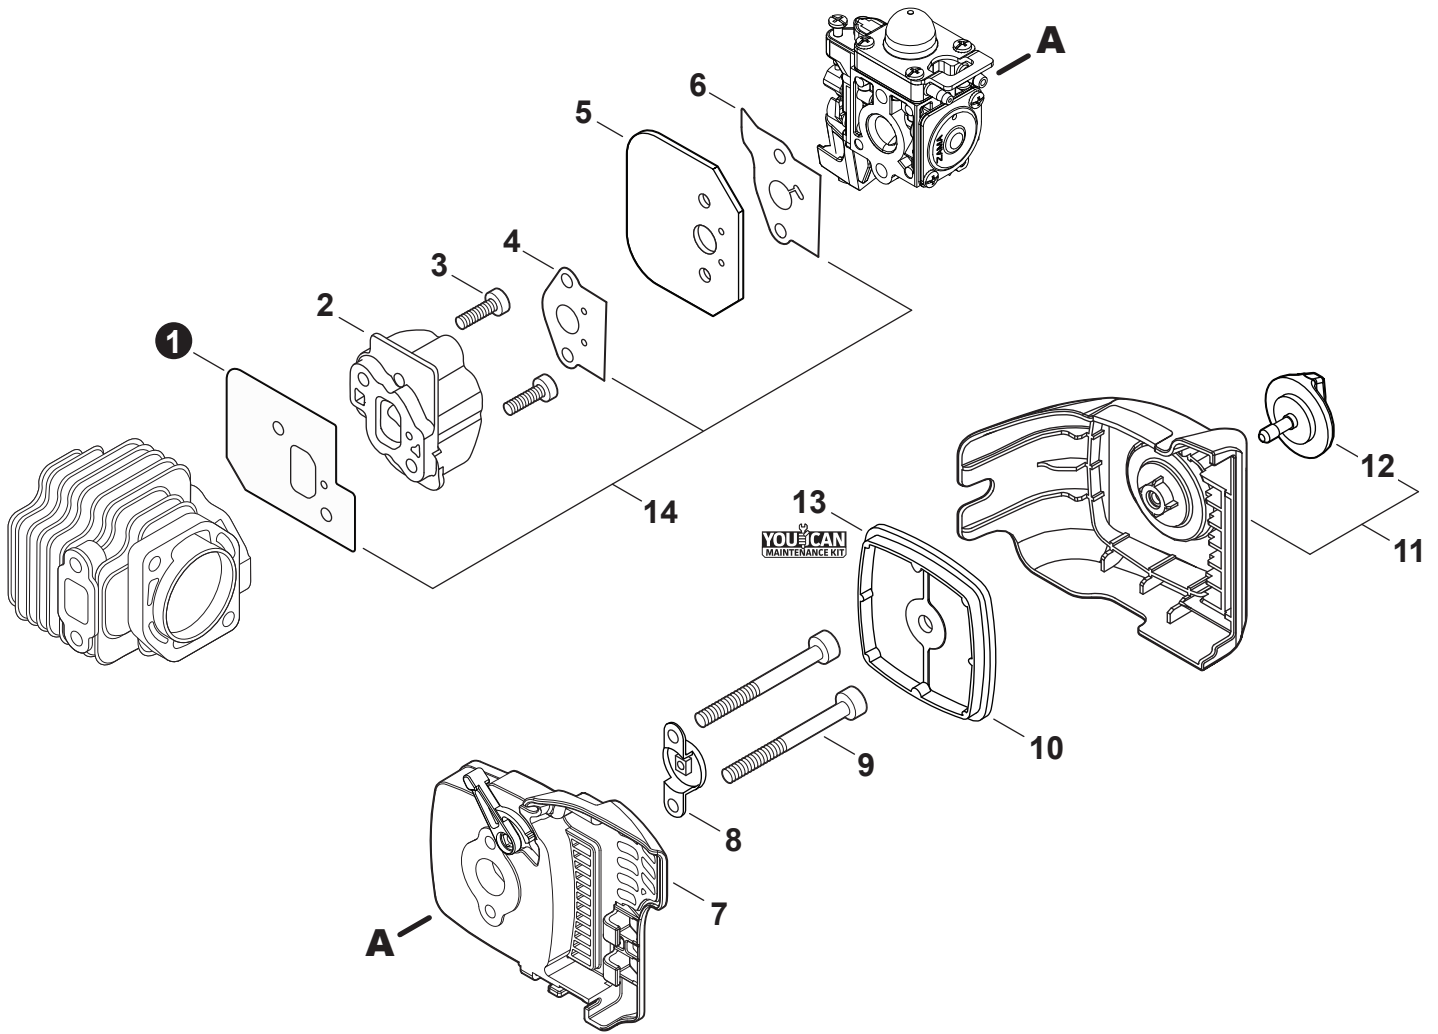

NO.	PART NUMBER	QTY.	DESCRIPTION	NOM DE LA PIÈCE
1	V103002330	1	GASKET, INTAKE	JOINT D'ADMISSION
2	A200001200	1	INSULATOR, INTAKE	ISOLATEUR D'ADMISSION
3	V805000170	2	BOLT, TORX 5x25	BOULON TORX 5x25
4	V103002020	1	GASKET, INTAKE	JOINT D'ADMISSION
5	A209000610	1	PLATE, INSULATOR	PLAQUE ISOLANTE
6	V103001740	1	GASKET, INTAKE	JOINT D'ADMISSION
7	P021049871	1	CASE, AIR FILTER	BOÎTIER DE FILTRE D'AIR
8	A244000070	1	PLATE, PREVENT	PLAQUE, PRÉVENTION
9	V805000100	2	BOLT, TORX 5x65	BOULON TORX 5x65
10	A226001410	1	FILTER, AIR - DOUBLE LAYER	FILTRE D'AIR - COUCHE DOUBLE
11	P021049130	1	COVER SET, AIR FILTER	ENSEMBLE DE COUVERCLE DU FILTRE D'AIR
12	A235000530	1	+THUMBSCREW	+VIS À SERRAGE À MAIN
13	90152Y	1	TUNE-UP KIT - YOU CAN™	TROUSSE DE MISE AU POINT - YOU CAN™
14	P021052750	1	GASKET KIT	KIT DE JOINTS