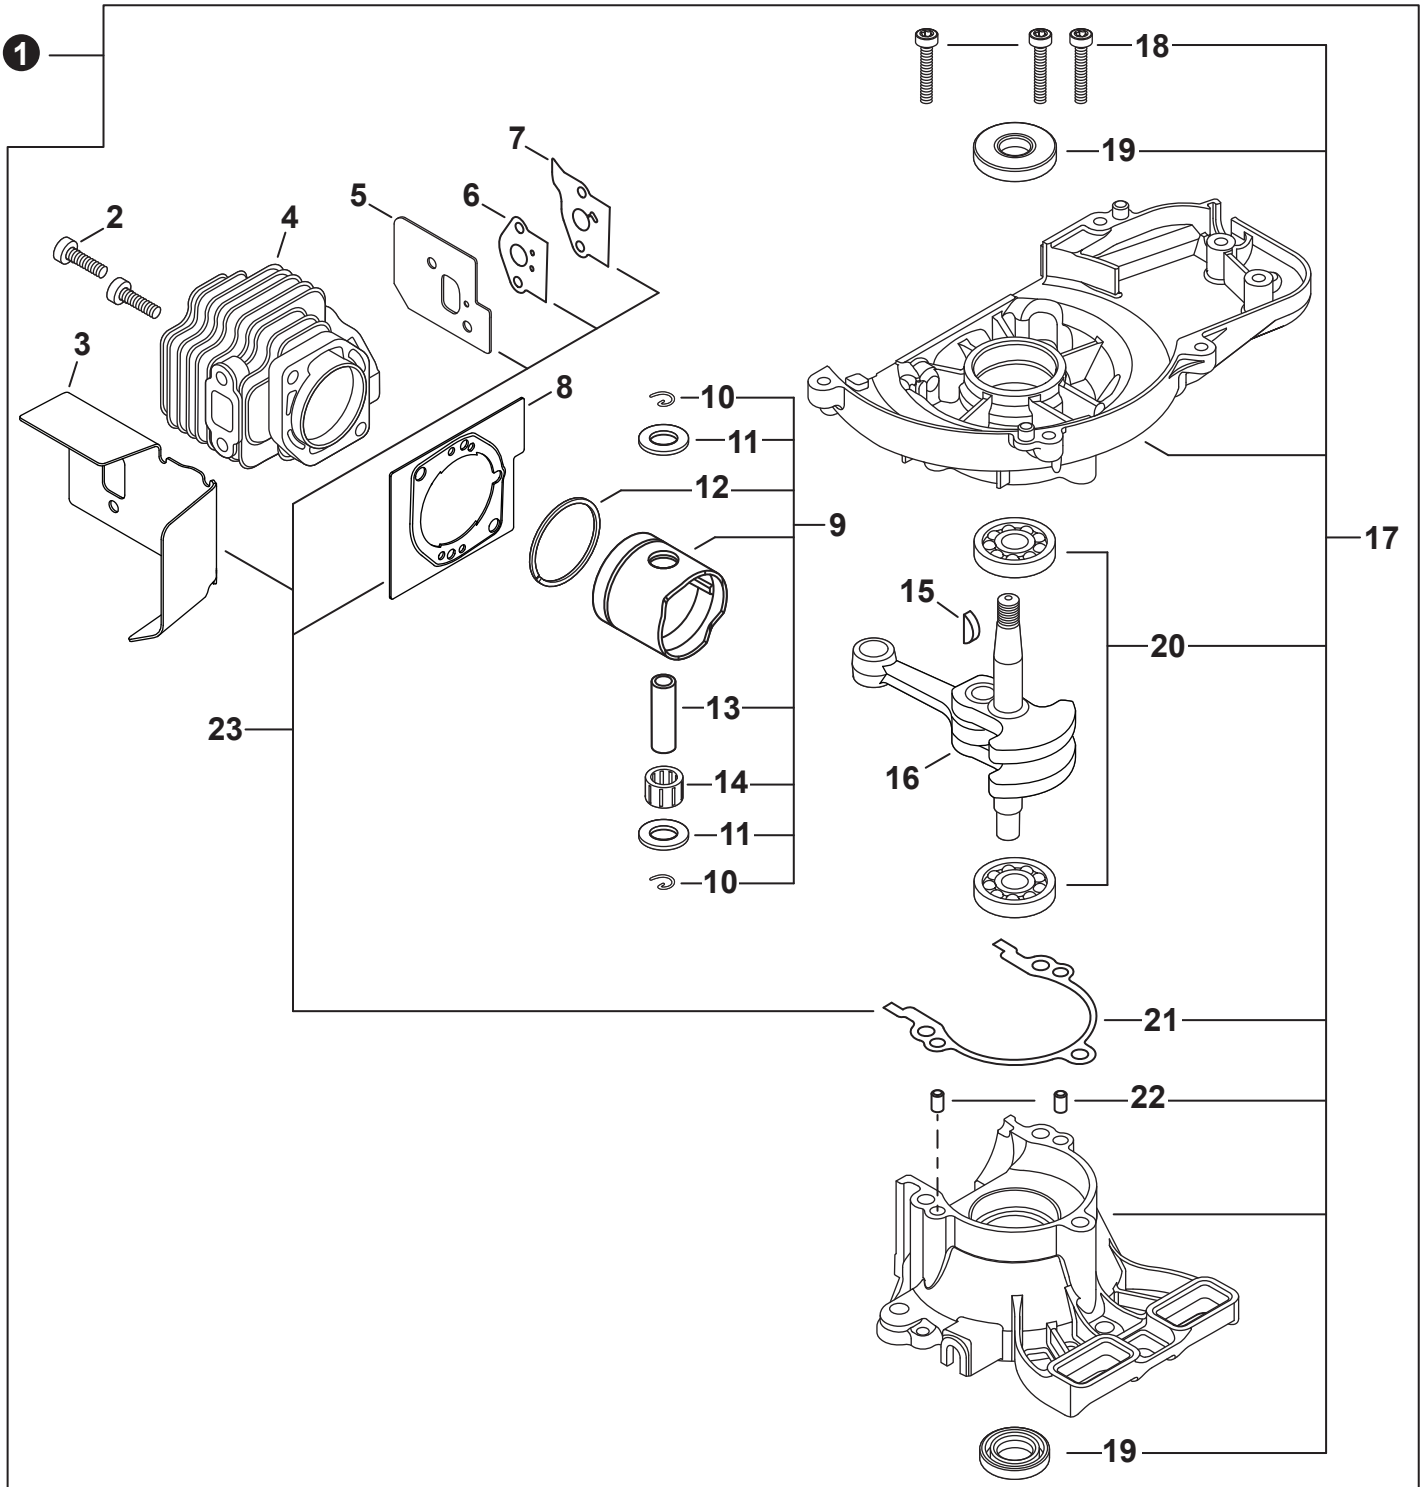

NO.	PART NUMBER	QTY.	DESCRIPTION	NOM DE LA PIÈCE
1	A160003580	1	COVER, ENGINE	COUVERCLE DE MOTEUR
2	V805000150	1	BOLT, TORX 5x16	BOULON TORX 5x16
3	90056550005	1	NUT - 5 - SQUARE	ÉCROU - 5 - CARRÉ

NO.	PART NUMBER	QTY.	DESCRIPTION	NOM DE LA PIÈCE
1	SB1123	1	SHORT BLOCK	MOTEUR COMPLET
2	V805000210	2	+BOLT, TORX 5x20	+BOULON TORX 5x20
3	V104002190	1	+HEAT SHIELD, EXHAUST	+BOUCLIER THERMIQUE ÉCHAPPEMENT
4	A130001960	1	+CYLINDER	+CYLINDRE
5	V103002330	1	+GASKET, INTAKE	+JOINT D'ADMISSION
6	V103002020	1	+GASKET, INTAKE	+JOINT D'ADMISSION
7	V103001740	1	+GASKET, INTAKE	+JOINT D'ADMISSION
8	V100000930	1	+GASKET, CYLINDER	+JOINT CYLINDRE
9	P100013680	1	+PISTON KIT	+KIT DE PISTON
10	10001504630	2	++RING, SNAP	++ANNEAU ÉLASTIQUE
11	10001408960	2	++WASHER, THRUST	++RONDELLE DE BUTÉE
12	A101000880	1	++RING, PISTON	++SEGMENT DE PISTON
13	10001311520	1	++PIN, PISTON 8	++AXE DE PISTON 8
14	10011305930	1	++BEARING, NEEDLE	++ROULEMENT À AIGUILLES
15	10014212330	1	+KEY, WOODRUFF	+CLAVETTE-DISQUE
16	A011001550	1	+CRANKSHAFT ASSY	+VILEBREQUIN COMPLET
17	P100006080	1	+CRANKCASE SET	+ENSEMBLE DE CARTER DE MOTEUR
18	V805000220	3	++BOLT, TORX 5x25	++BOULON TORX 5x25
19	10021261830	2	++SEAL, OIL	++JOINT D'HUILE
20	90081036000	2	++BEARING, BALL	++ROULEMENT À BILLES
21	V102000240	1	++GASKET, CRANKCASE	++JOINT CARTER DE MOTEUR
22	90033040080	2	++PIN, LOCATING 4x8	++GOUPILLE DE POSITIONNEMENT 4x8
23	P021052750	1	GASKET KIT	KIT DE JOINTS