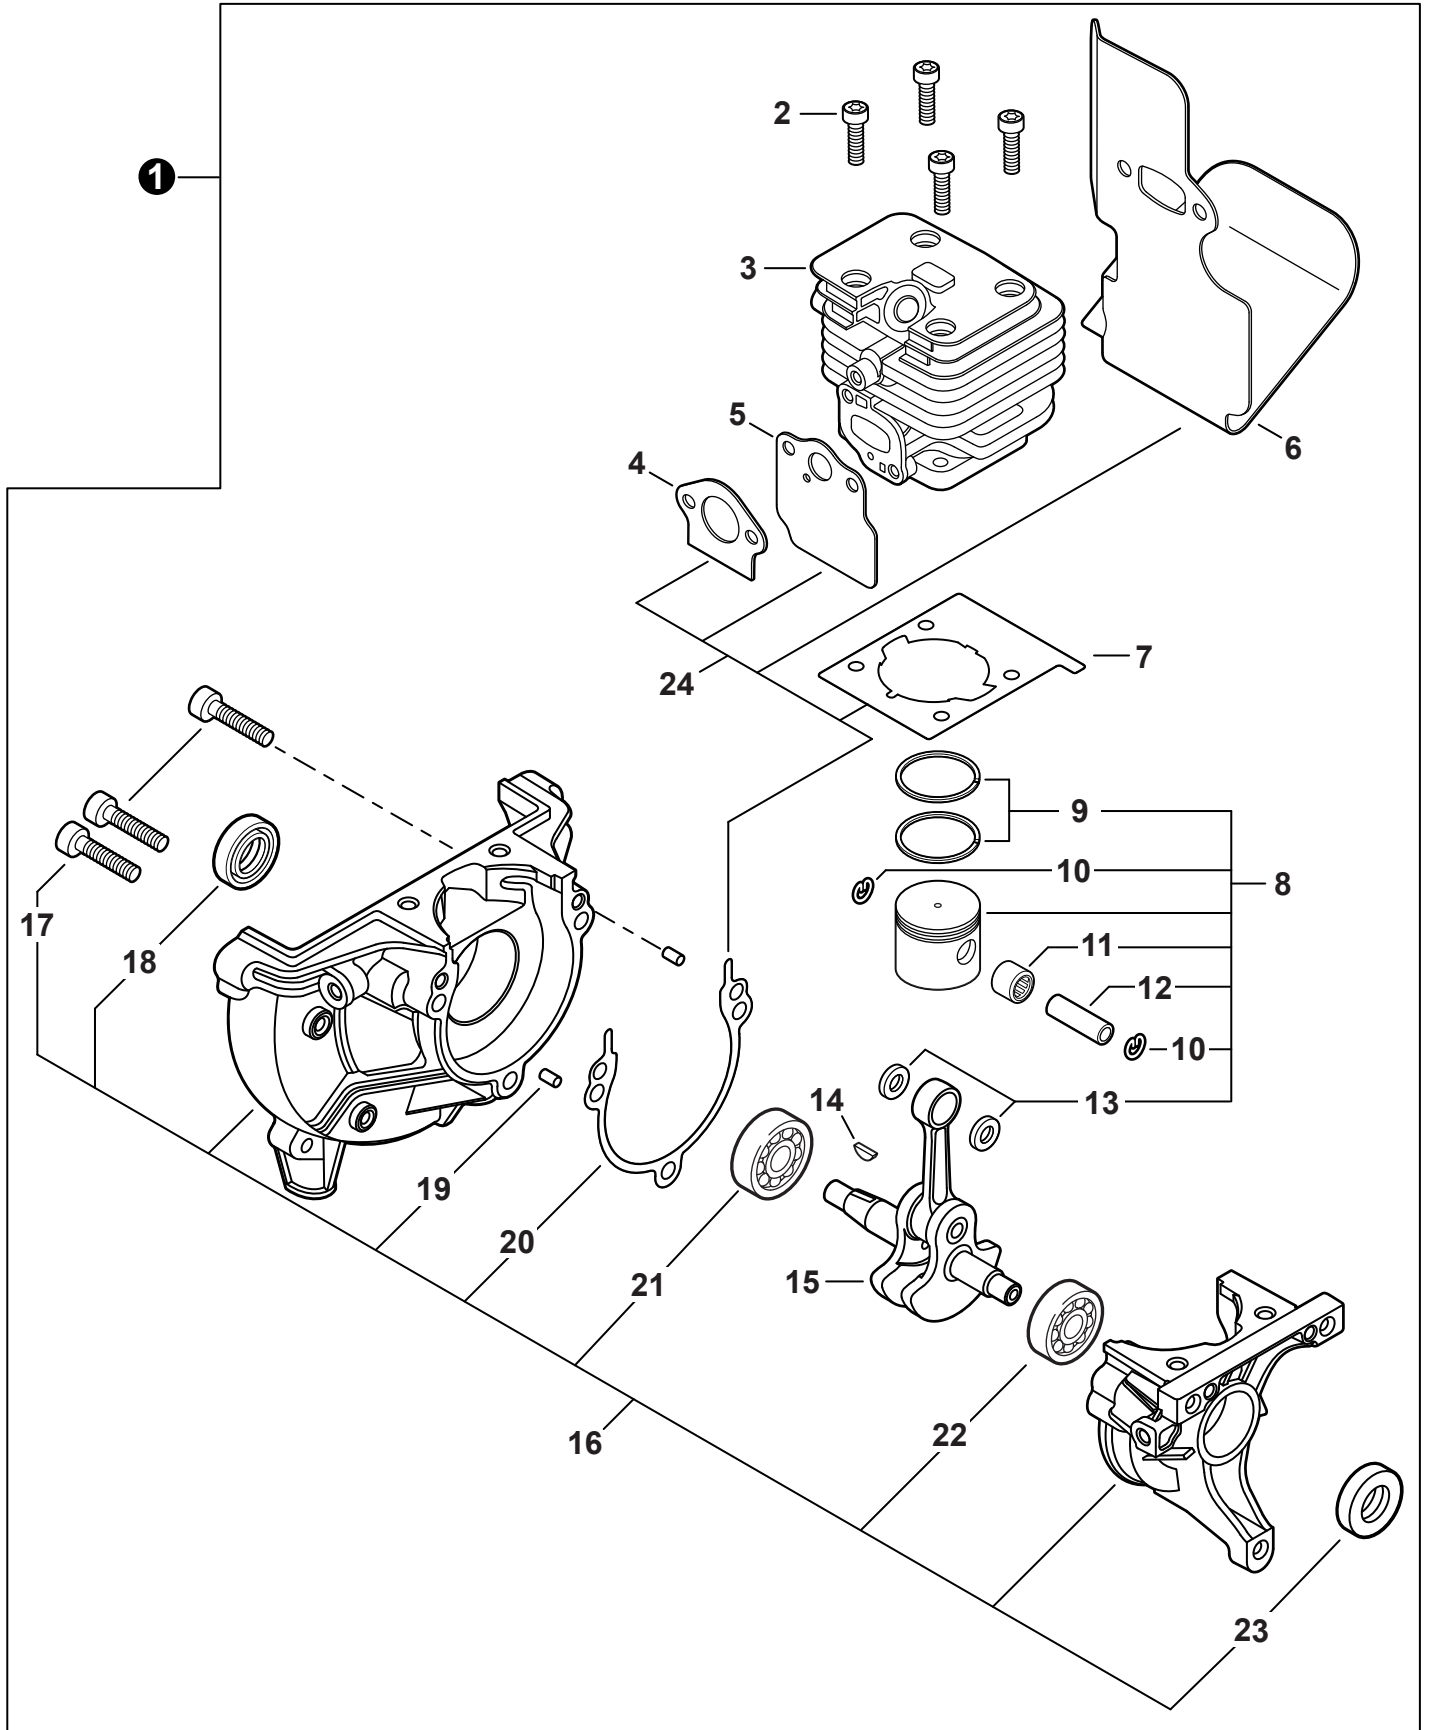

NO.	PART NUMBER	QTY.	DESCRIPTION	NOM DE LA PIÈCE
1	A320001200	1	COVER, MUFFLER	COUVERCLE DU SILENCIEUX
2	A160003280	1	COVER, ENGINE	COUVERCLE DE MOTEUR
3	V835000010	4	BOLT, TORX 5×12	BOULON TORX 5×12

NO.	PART NUMBER	QTY.	DESCRIPTION	NOM DE LA PIÈCE
1	SB1118	1	SHORT BLOCK	BLOC MOTEUR EMBIELLÉ
2	V805000210	4	+BOLT, TORX 5×20	+BOULON TORX 5×20
3	A130002330	1	+CYLINDER	+CYLINDRE
4	V103001900	1	+GASKET, INTAKE	+JOINT D'ADMISSION
5	V103001890	1	+HEAT SHIELD, INTAKE	+BOUCLIER THERMIQUE ADMISSION
6	V104002310	1	+HEAT SHIELD, EXHAUST	+BOUCLIER THERMIQUE ÉCHAPPEMENT
7	V100000840	1	+GASKET, CYLINDER	+JOINT CYLINDRE
8	P021050840	1	+PISTON KIT	+KIT DE PISTON
9	A101000010	2	++RING, PISTON	++SEGMENT DE PISTON
10	10001503931	2	++RING, SNAP	++ANNEAU ÉLASTIQUE
11	V554000020	1	++BEARING, NEEDLE 9	++ROULEMENT À AIGUILLES 9
12	10001335430	1	++PIN, PISTON	++AXE DE PISTON
13	10001453630	2	++WASHER, THRUST	++RONDELLE DE BUTÉE
14	10014212330	1	+KEY, WOODRUFF	+CLAVETTE-DISQUE
15	A011001460	1	+CRANKSHAFT ASSY	+VILEBREQUIN COMPLET
16	P021050850	1	+CRANKCASE KIT	+KIT DE CARTER DE MOTEUR
17	V805000220	3	++BOLT, TORX 5×25	++BOULON TORX 5×25
18	10021242031	1	++SEAL, OIL 12	++JOINT D'HUILE 12
19	90033040080	2	++PIN, LOCATING 4×8	++GOUPILLE DE POSITIONNEMENT 4×8
20	V102000300	1	++GASKET, CRANKCASE	++JOINT CARTER DE MOTEUR
21	90080036001	1	++BEARING, BALL 6001	++ROULEMENT À BILLES 6001
22	90081036000	1	++BEARING, BALL	++ROULEMENT À BILLES
23	V503000040	1	++SEAL, OIL 10	++JOINT D'HUILE 10
24	P021051540	1	GASKET KIT: ENGINE, INTAKE, EXHAUST	KIT DE JOINTS - MOTEUR, ADMISSION, ÉCHAPPEMENT