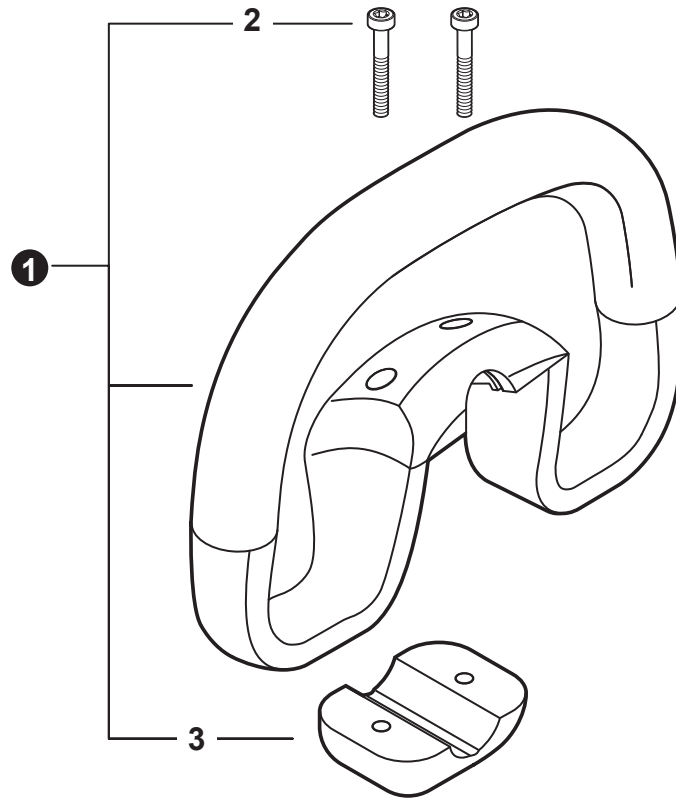

NO.	PART NUMBER	QTY.	DESCRIPTION	NOM DE LA PIÈCE
1	P021050920	1	HANDLE ASSY - SUPPORT	ASSEMBLAGE POIGNÉE DE SUPPORT
2	V805000060	2	+BOLT, TORX 5×35	+BOULON TORX 5×35
3	C423001010	1	+BRACKET, HANDLE	+SUPPORT DU POIGNÉE

Tools
Outils