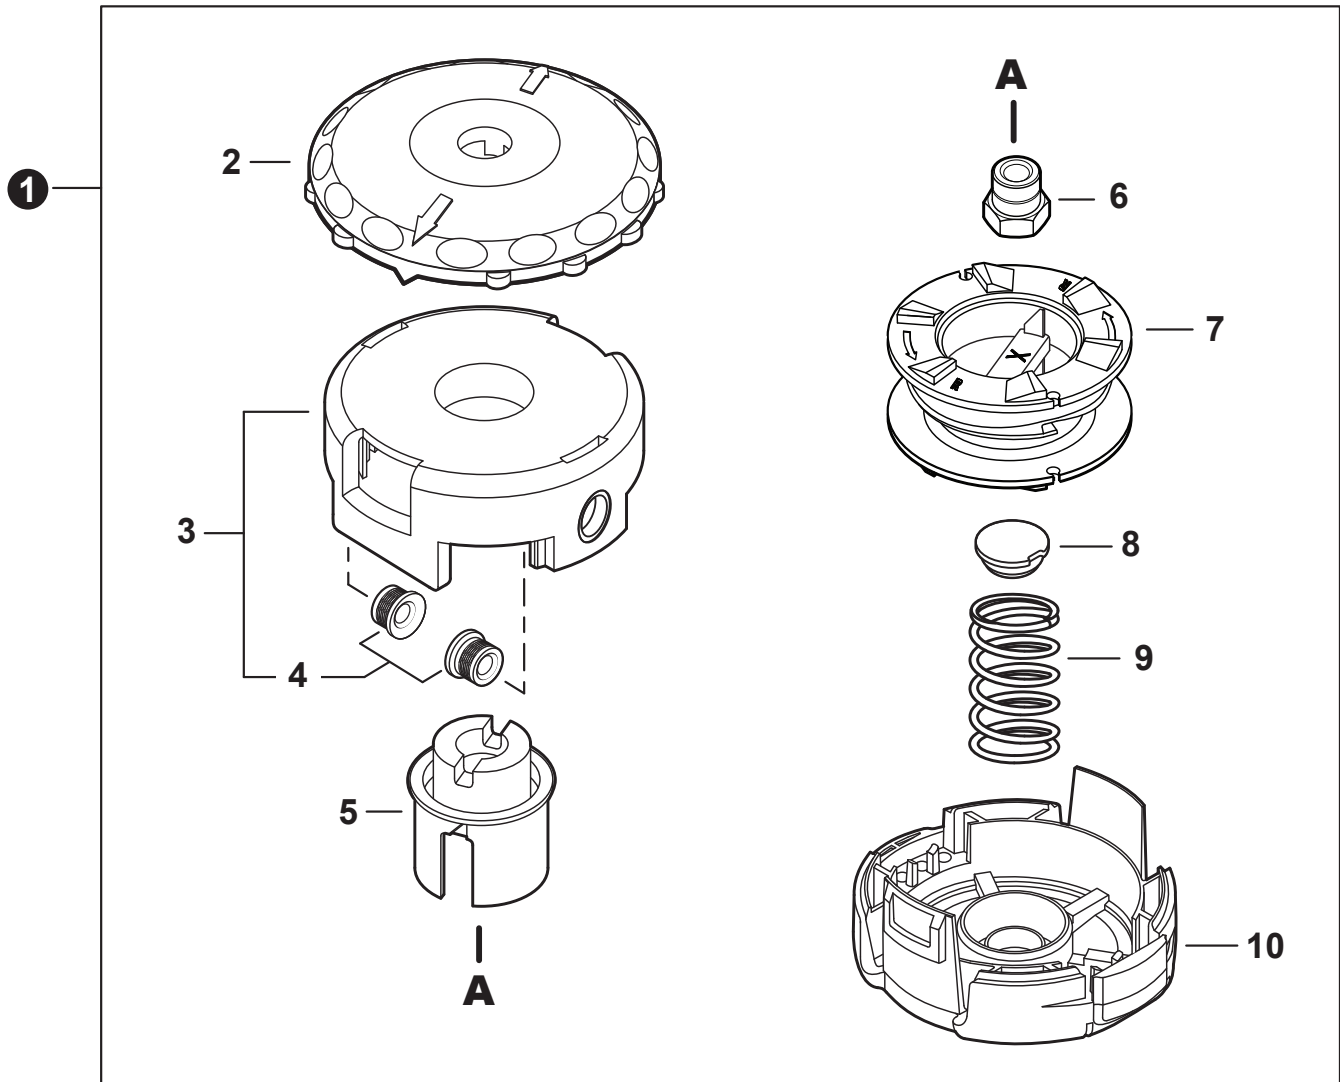

NO.	PART NUMBER	QTY.	DESCRIPTION	NOM DE LA PIÈCE
1	99944200907	1	TRIMMER HEAD, SPEED-FEED® 400	TÊTE DE COUPE SPEED-FEED® 400
2	E415000180	1	+KNOB	+BOUTON
3	X470000330	1	+HOUSING ASSY, SPOOL	+CORPS DE BOBINE COMPLET
4	X475000110	2	++EYELET	++OEILLET
5	X476000040	1	+HUB (LH) BLACK	+MOYEU (LH) NOIR
6	V160000150	1	+BUSHING M10×1.25 LH GOLD	+BAGUE M10×1.25 LH OR
7	X473000130	1	+SPOOL	+BOBINE
8	V494000840	1	+CAP, SPRING	+BOUCHON DE RESSORT
9	V450001880	1	+SPRING, GOLD	+RESSORT OR
10	X472000070	1	+COVER, SPOOL	+COUVERCLE DE BOBINE