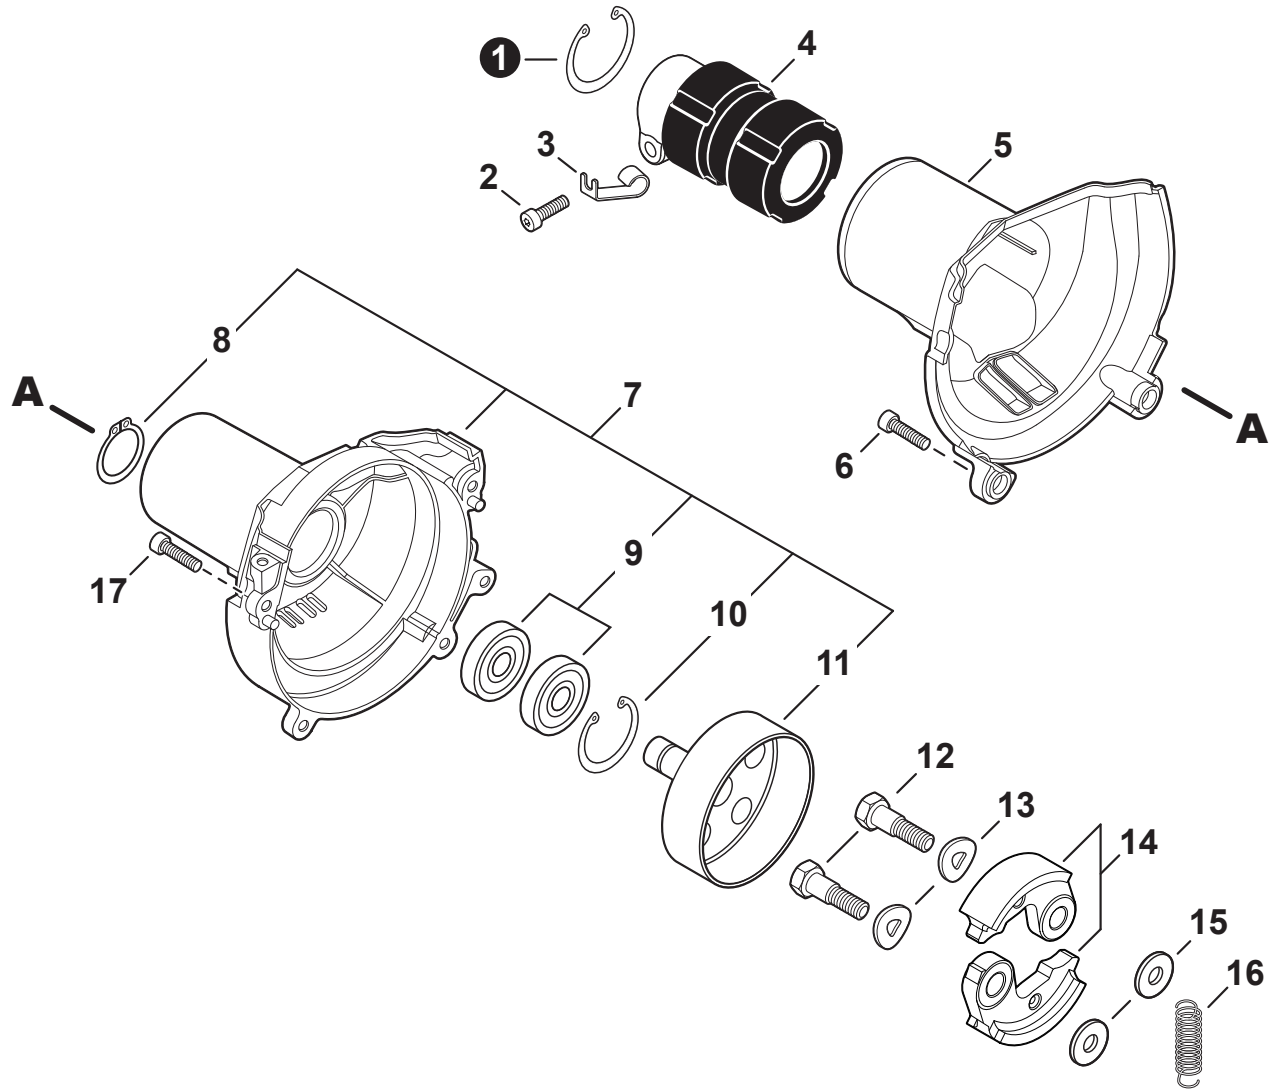

NO.	PART NUMBER	QTY.	DESCRIPTION	NOM DE LA PIÈCE
1	90070200042	1	RING, SNAP Ø42	ANNEAU ÉLASTIQUE Ø42
2	V805000170	1	BOLT, TORX 5×25	BOULON TORX 5×25
3	V490001520	1	CLIP, CABLE	SUPPORT DE CÂBLE
4	A575000640	1	HOLDER, MAIN PIPE	ATTACHE - TUBE DE TRANSMISSION
5	A413000080	1	PROTECTOR, FAN COVER	PROTECTEUR, COUVRE-VENTILATEUR
6	V805000160	2	BOLT, TORX 5×20	BOULON TORX 5×20
7	P021052390	1	COVER ASSY, FAN	ASSEMBLAGE COUVRE-VENTILATEUR
8	90070100012	1	+RING, SNAP 12	+ANNEAU ÉLASTIQUE 12
9	9405106001	2	+BEARING, BALL 6001	+ROULEMENT À BILLES 6001
10	90070200028	1	+RING, SNAP 28	+ANNEAU ÉLASTIQUE 28
11	A556001760	1	+DRUM, CLUTCH	+TAMBOUR D'EMBRAYAGE
12	17504656030	2	BOLT, CLUTCH 8×7.9×M6	BOULON D'EMBRAYAGE 8×7.9×M6
13	17504956030	2	WASHER, SPRING 8.5×16×0.5	RONDELLE ÉLASTIQUE 8.5×16×0.5
14	A553000190	2	SHOE, CLUTCH	SABOT D'EMBRAYAGE
15	17504805530	2	WASHER 6.2×19×1.0	RONDELLE 6.2×19×1.0
16	V451001390	1	SPRING, CLUTCH	RESSORT D'EMBRAYAGE
17	V805000150	2	BOLT, TORX 5×16	BOULON TORX 5×16