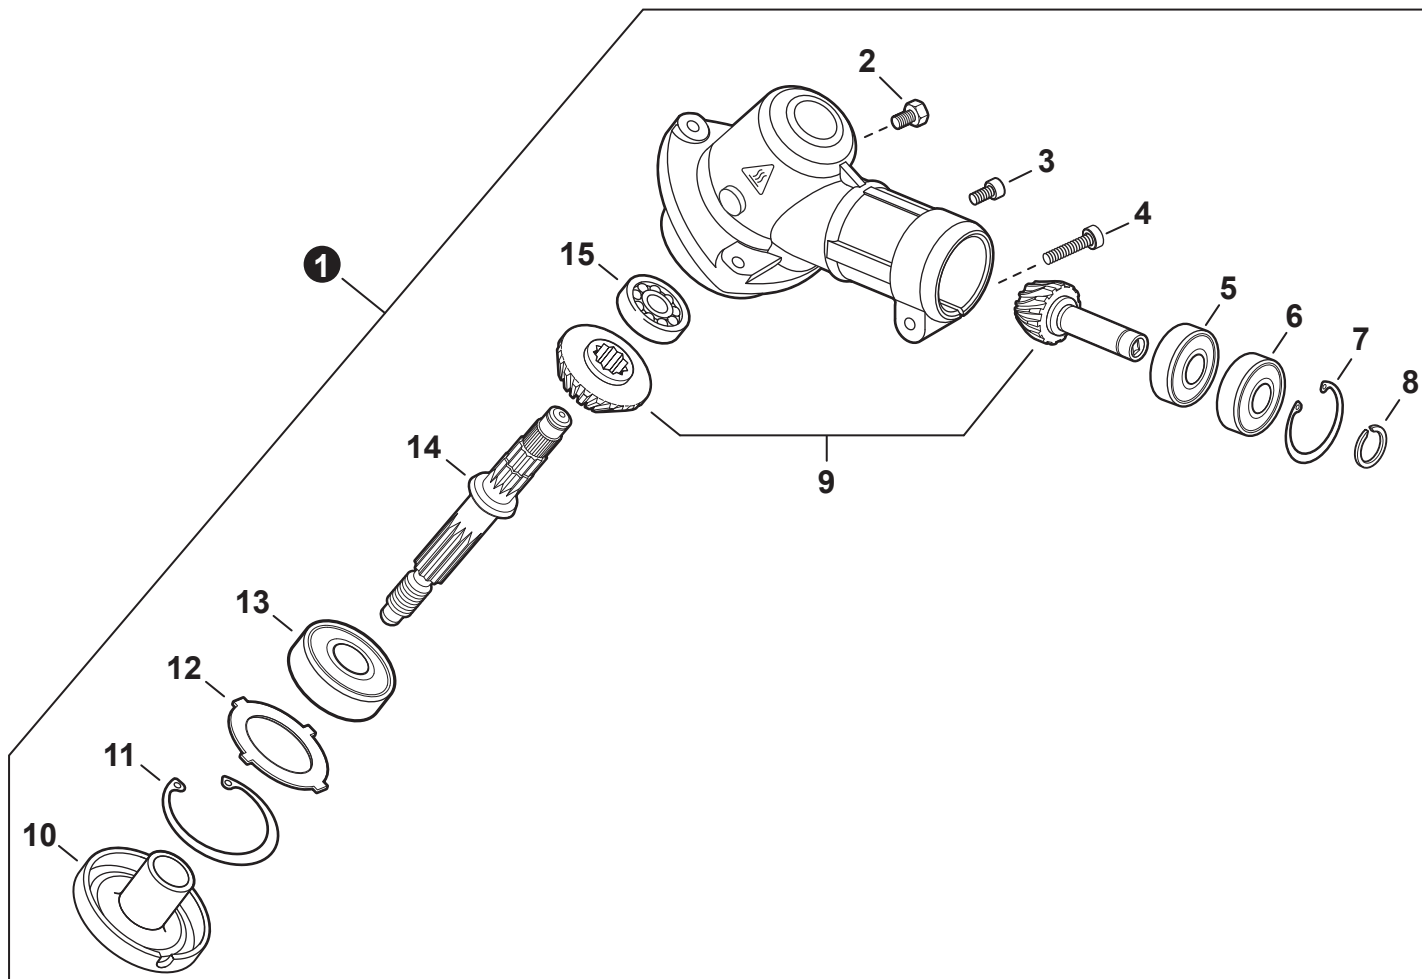

NO.	PART NUMBER	QTY.	DESCRIPTION	NOM DE LA PIÈCE
1	P021051520	1	GEAR CASE ASSY	BOÎTIER D'ENGRENAGE COMPLET
2	61043450031	1	+BOLT M8×8	+BOULON M8×8
3	V805000140	1	+BOLT, TORX 5×12	+BOULON TORX 5×12
4	V805000170	1	+BOLT, TORX 5×25	+BOULON TORX 5×25
5	9411000609	1	+BEARING, BALL 609A	+ROULEMENT À BILLES 609A
6	9411100609	1	+BEARING, BALL 609ZA	+ROULEMENT À BILLES 609ZA
7	90070200025	1	+RING, SNAP Ø25	+ANNEAU ÉLASTIQUE Ø25
8	90070100009	1	+RING, SNAP Ø9	+ANNEAU ÉLASTIQUE Ø9
9	V000000250	1	+GEAR SET	+SET D'ENGRENAGES
10	C535000210	1	+PLATE, ADAPTOR - UPPER	+PLAQUE ADAPTATRICE SUPÉRIEUR
11	90070200032	1	+RING, SNAP Ø32	+ANNEAU ÉLASTIQUE Ø32
12	V340000180	1	+WASHER	+RONDELLE
13	90081206201	1	+BEARING, BALL 6201	+ROULEMENT À BILLES 6201
14	C534001090	1	+SHAFT, GEAR	+ARBRE-PIGNON
15	9411000629	1	+BEARING, BALL 629A	+ROULEMENT À BILLES 629A