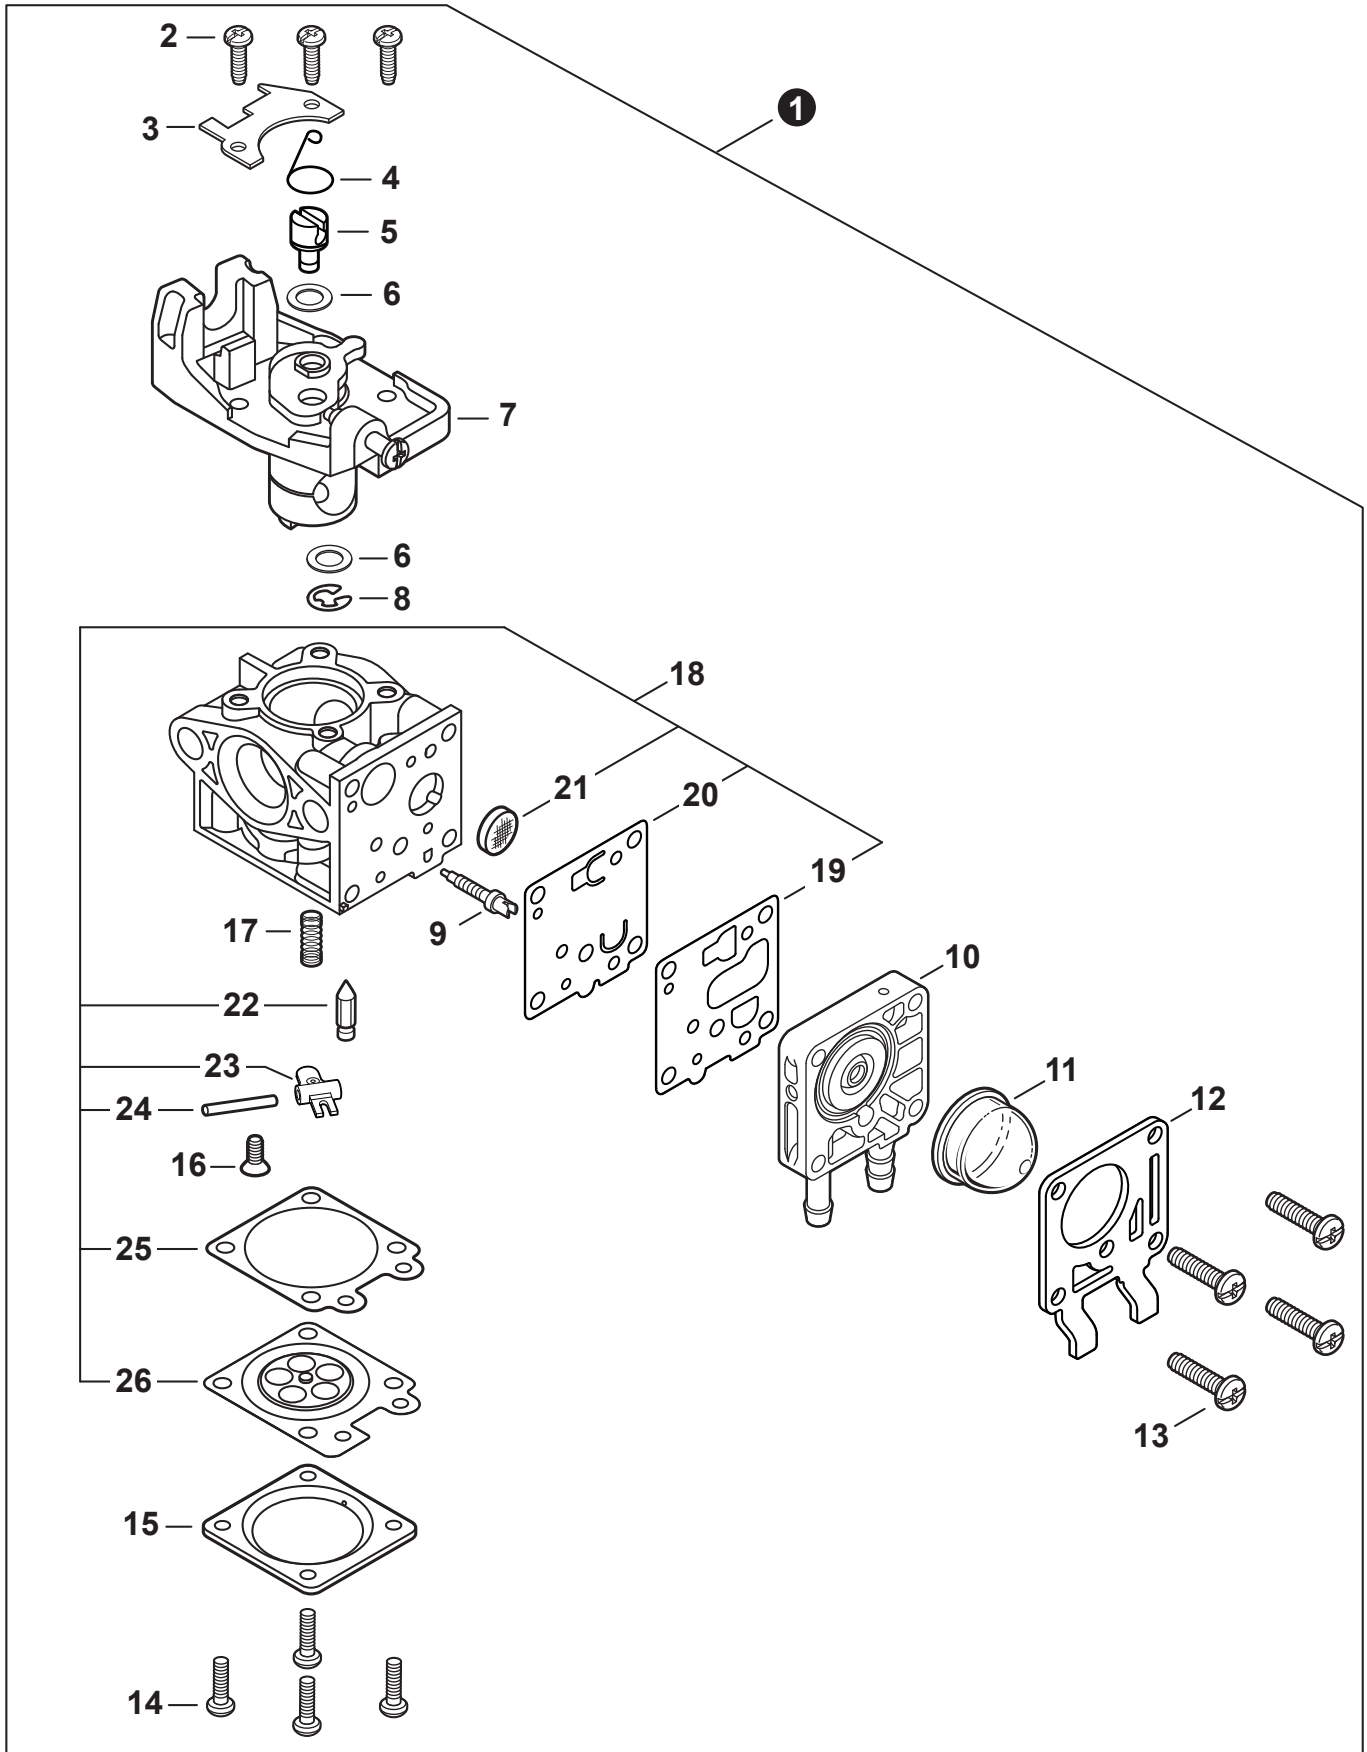

PARTS CATALOG NOMENCLATURE DES PIÈCES

SRM-2620 Trimmer

SRM-2620 Coupe-herbe

25.4 cc

SERIAL NUMBER
NUMÉRO DE SÉRIE

T94215001001 - T94215999999

ECHO, INCORPORATED

400 Oakwood Road, Lake Zurich, Illinois 60047

NO.	PART NUMBER	QTY.	DESCRIPTION	NOM DE LA PIÈCE
1	A320001200	1	COVER, MUFFLER	COUVERCLE DU SILENCIEUX
2	A160003280	1	COVER, ENGINE	COUVERCLE DE MOTEUR
3	V835000010	4	BOLT, TORX 5×12	BOULON TORX 5×12

NO.	PART NUMBER	QTY.	DESCRIPTION	NOM DE LA PIÈCE
1	SB1118	1	SHORT BLOCK	BLOC MOTEUR EMBIELLÉ
2	V805000210	4	+BOLT, TORX 5×20	+BOULON TORX 5×20
3	A130002330	1	+CYLINDER	+CYLINDRE
4	V103001900	1	+GASKET, INTAKE	+JOINT D'ADMISSION
5	V103001890	1	+HEAT SHIELD, INTAKE	+BOUCLIER THERMIQUE ADMISSION
6	V104002310	1	+HEAT SHIELD, EXHAUST	+BOUCLIER THERMIQUE ÉCHAPPEMENT
7	V100000840	1	+GASKET, CYLINDER	+JOINT CYLINDRE
8	P021050840	1	+PISTON KIT	+KIT DE PISTON
9	A101000010	2	++RING, PISTON	++SEGMENT DE PISTON
10	10001503931	2	++RING, SNAP	++ANNEAU ÉLASTIQUE
11	V554000020	1	++BEARING, NEEDLE 9	++ROULEMENT À AIGUILLES 9
12	10001335430	1	++PIN, PISTON	++AXE DE PISTON
13	10001453630	2	++WASHER, THRUST	++RONDELLE DE BUTÉE
14	10014212330	1	+KEY, WOODRUFF	+CLAVETTE-DISQUE
15	A011001460	1	+CRANKSHAFT ASSY	+VILEBREQUIN COMPLET
16	P021050850	1	+CRANKCASE KIT	+KIT DE CARTER DE MOTEUR
17	V805000220	3	++BOLT, TORX 5×25	++BOULON TORX 5×25
18	10021242031	1	++SEAL, OIL 12	++JOINT D'HUILE 12
19	90033040080	2	++PIN, LOCATING 4×8	++GOUPILLE DE POSITIONNEMENT 4×8
20	V102000300	1	++GASKET, CRANKCASE	++JOINT CARTER DE MOTEUR
21	90080036001	1	++BEARING, BALL 6001	++ROULEMENT À BILLES 6001
22	90081036000	1	++BEARING, BALL	++ROULEMENT À BILLES
23	V503000040	1	++SEAL, OIL 10	++JOINT D'HUILE 10
24	P021051540	1	GASKET KIT: ENGINE, INTAKE, EXHAUST	KIT DE JOINTS - MOTEUR, ADMISSION, ÉCHAPPEMENT