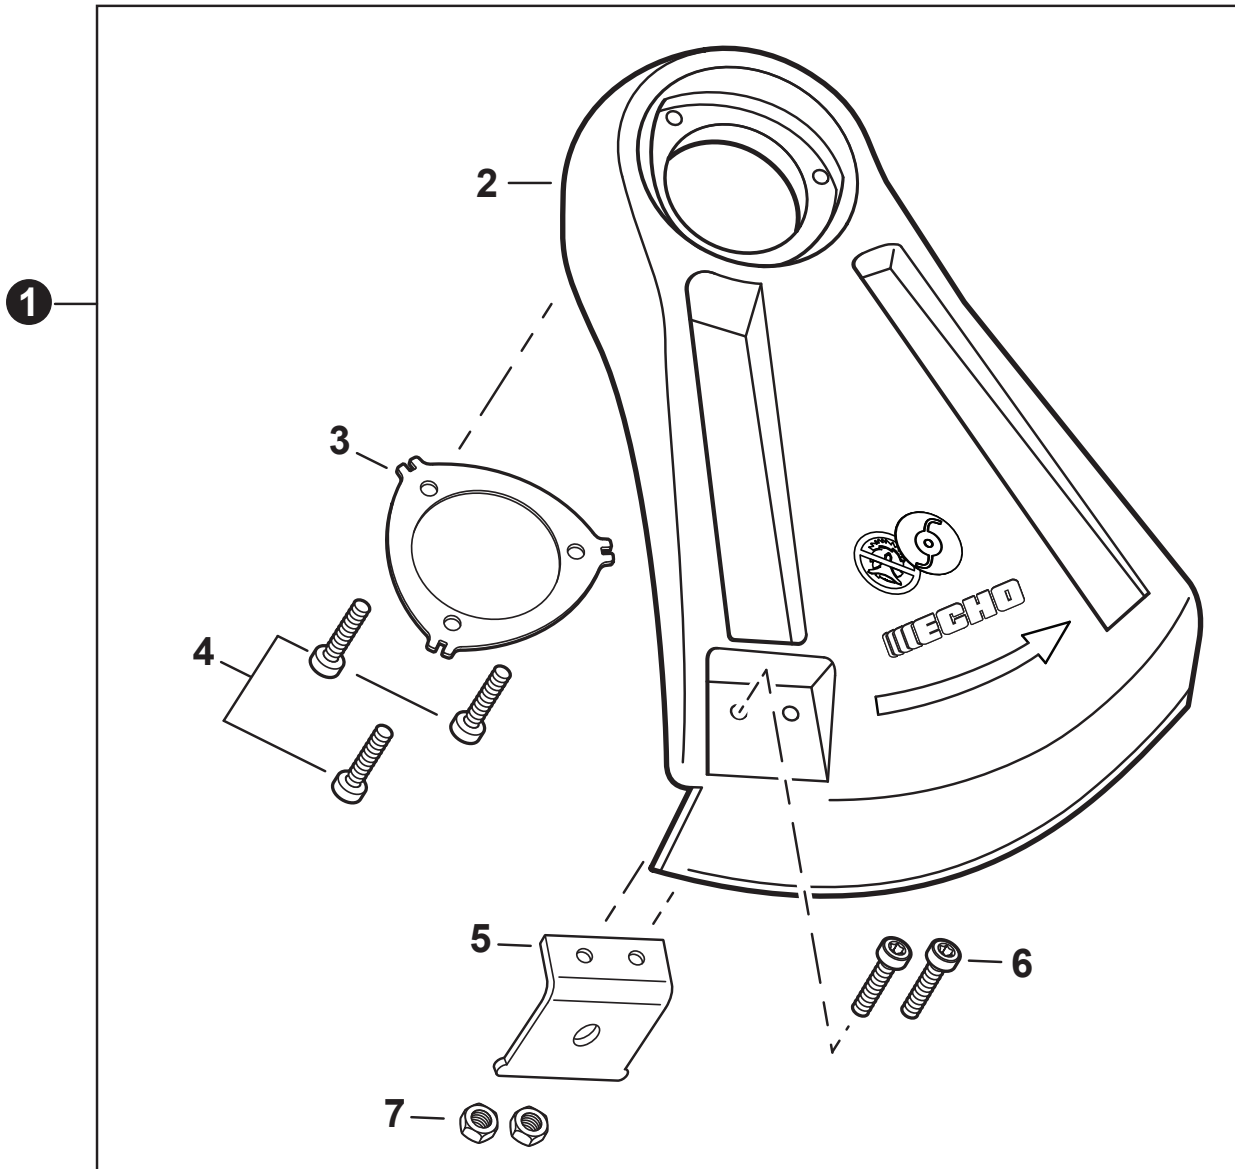

NO.	PART NUMBER	QTY.	DESCRIPTION	NOM DE LA PIÈCE
1	P021047400	1	DEBRIS SHIELD KIT	KIT DE PARE-DÉBRIS
2	C550000032	1	+SHIELD, DEBRIS PLASTIC	+PARE-DÉBRIS PLASTIQUE
3	C552000240	1	+PLATE, SHIELD	+PLAQUE DE PROTECTION
4	V805000150	3	+BOLT, TORX 5×16	+BOULON TORX 5×16
5	C554000080	1	+CUTTER, LINE	+COUTEAU-LIGNE
6	V835000010	2	+BOLT, TORX 5×12	+BOULON TORX 5×12
7	V263000540	2	+NUT M5	+ÉCROU M5