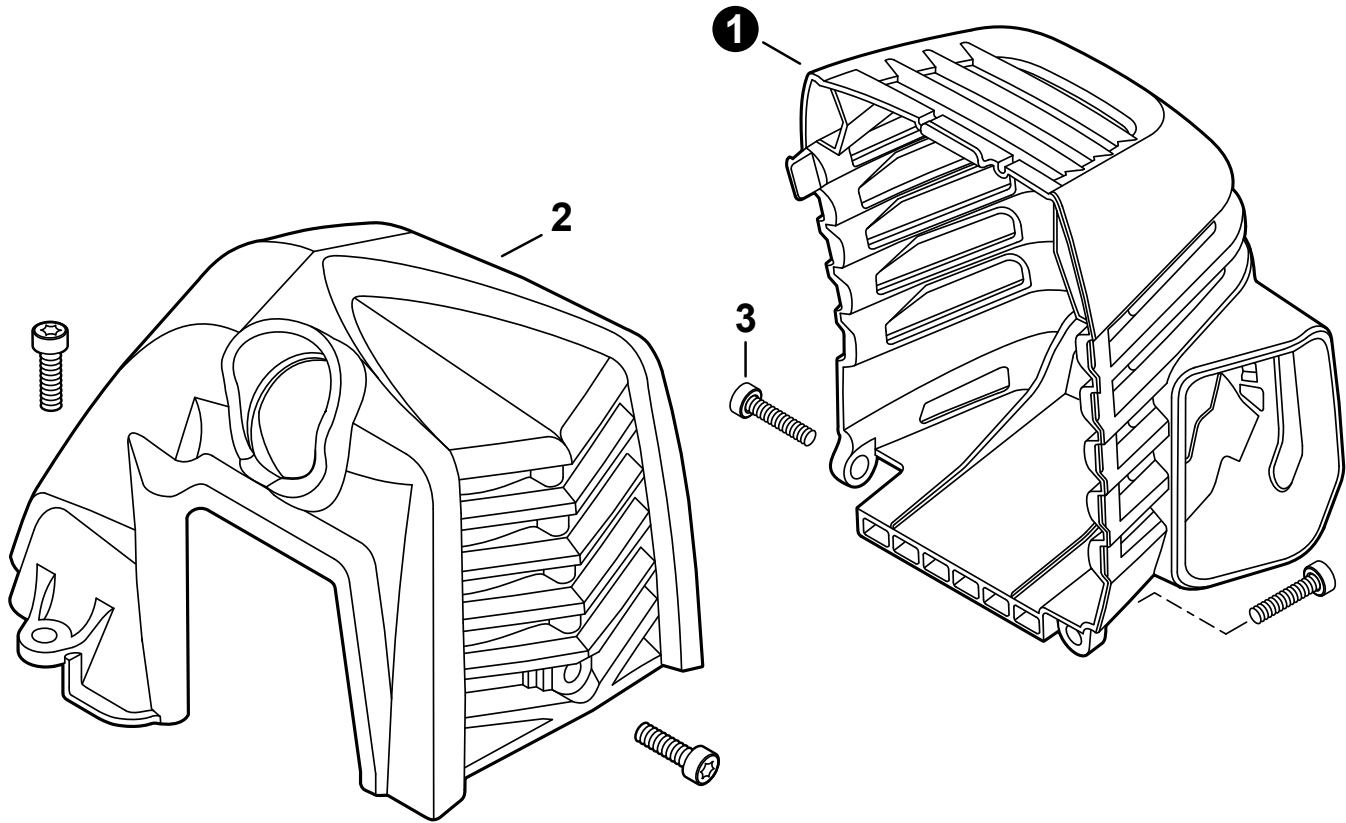

NO.	PART NUMBER	QTY.	DESCRIPTION	NOM DE LA PIÈCE
1	A320001200	1	COVER, MUFFLER	COUVERCLE DU SILENCIEUX
2	A160003280	1	COVER, ENGINE	COUVERCLE DE MOTEUR
3	V835000010	4	BOLT, TORX 5×12	BOULON TORX 5×12