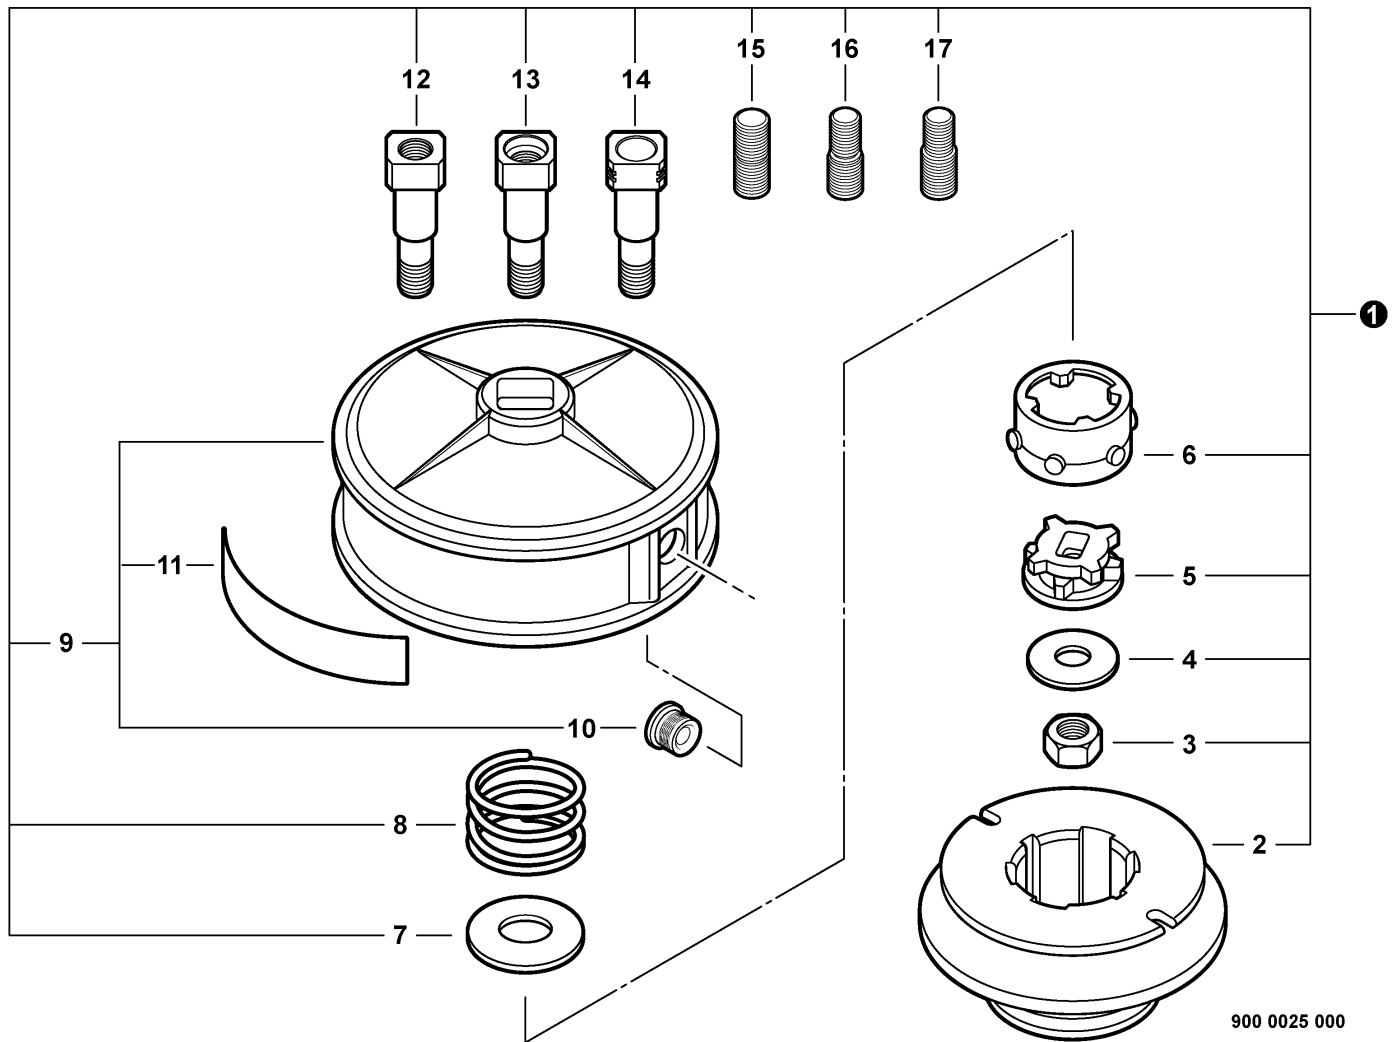

21560070 SRM ECHomatic Head

Tête de Coupe SRM ECHomatic

Optional Attachments & Accessories

Fits Models

MODELS - ALL

Connexions et accessoires facultatifs

Convient aux modèles

MODELS - ALL

SRM

TABLE OF CONTENTS - TABLE DES MATIÈRES

Click Any Diagram Description Below To View That Diagram

Cliquez sur n'importe quelle description de diagramme ci-après pour visualiser ce diagramme

SRM ECHOMATIC Head -- 21560070	3
Tête de coupe SRM ECHOMATIC -- 21560070	
Part Number Index	4
Increment De Numero De La Piece	

NOTES -- REMARQUES

①	21560070	SRM ECHOMATIC HEAD	TÊTE DE ECHOMATIC - SRM
2	+ X472000050	1 SPOOL	BOBINE
3	+ V265000470	1 LOCKNUT	CONTRE-ÉCROU
4	+ V306000130	1 WASHER - 8	RONDILLE - 8
5	+ X471000100	1 CAM, INNER	CAME, INTERNE
6	+ X471000110	1 DRIVE, OUTER	ENTRAÎNEMENT, EXTERNE
7	+ V310000060	1 WASHER - 14	RONDILLE - 14
8	+ V450001700	1 SPRING	RESSORT
9	+ X470000251	1 HOUSING ASY	HOUSING ASY
10	+ X475000110	2 EYELET	EYELET
11	+ X505006450	1 LABEL - CAUTION	ÉTIQUETTE - AVERTISSEMENT
12	+ X471000020	1 BOLT, SHAFT	BOULON, ARBRE
13	+ X471000120	1 BOLT, SHAFT	BOULON, ARBRE
14	+ X471000130	1 BOLT, SHAFT	BOULON, ARBRE
15	+ V226000070	1 STUD - BLACK	GOUJON - NOIR
16	+ V225000240	1 STUD - SILVER	GOUJON - ARGENT
17	+ V216000070	1 STUD - BRONZE	GOUJON - BRONZE

<u>Part Number</u>	<u>Page</u>
21560070	3
V216000070	3
V225000240	3
V226000070	3
V265000470	3
V306000130	3
V310000060	3
V450001700	3
X470000251	3
X471000020	3
X471000100	3
X471000110	3
X471000120	3
X471000130	3
X472000050	3
X475000110	3
X505006450	3