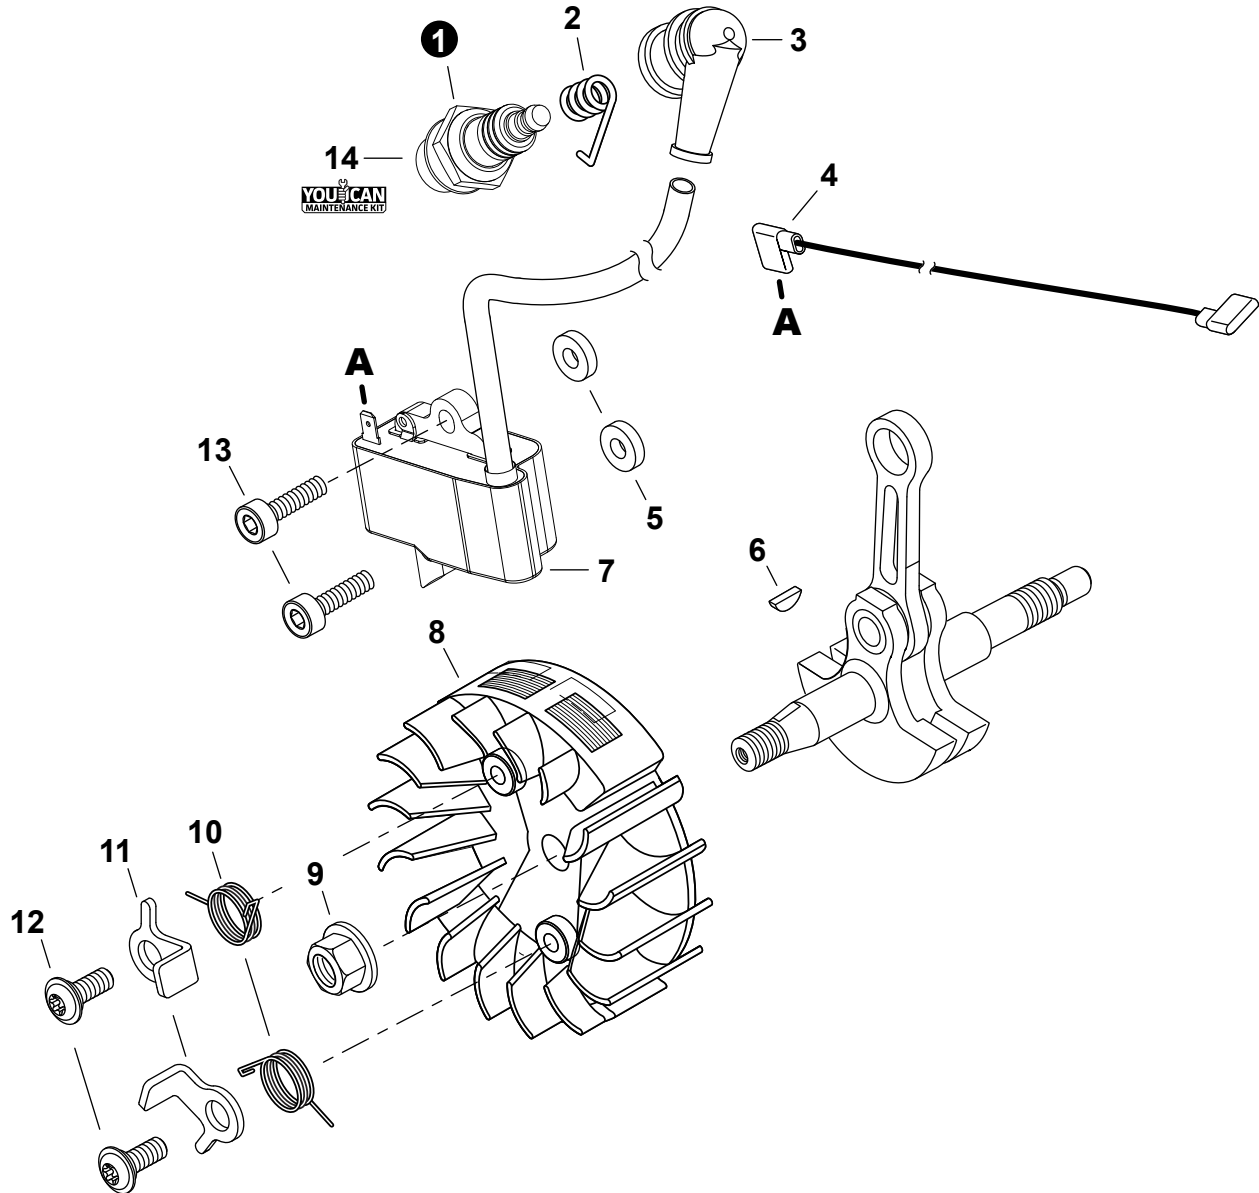

NO.	PART NUMBER	QTY.	DESCRIPTION	NOM DE LA PIÈCE
1	A425000000	1	SPARK PLUG - BPMP8Y	BOUGIE D'ALLUMAGE - BPMP8Y
2	A426000010	1	TERMINAL, SPARK PLUG	BORNE DE BOUGIE D'ALLUMAGE
3	A427000013	1	CAP, SPARK PLUG	PROTECTEUR DE BOUGIE D'ALLUMAGE
4	V485003510	1	LEAD	FIL
5	15011716430	2	WASHER 5.2x12x3	RONDELLE 5.2x12x3
6	10014212330	1	KEY, WOODRUFF	CLAVETTE-DISQUE
7	A411002120	1	COIL, IGNITION	BOBINE D'ALLUMAGE
8	A409001180	1	FLYWHEEL	VOLANT
9	90051500008	1	NUT, FLANGE M8	ÉCROU
10	17723435430	2	SPRING, TORSION	RESSORT DE TORSION
11	A514000020	2	PAWL	CLIQUET
12	V203002250	2	BOLT 5x11	BOULON 5x11
13	V805000210	2	BOLT, TORX 5x20	BOULON TORX 5x20
14	90200Y	1	TUNE-UP KIT - YOUCAN™	TROUSSE DE MISE AU POINT - YOUCAN™