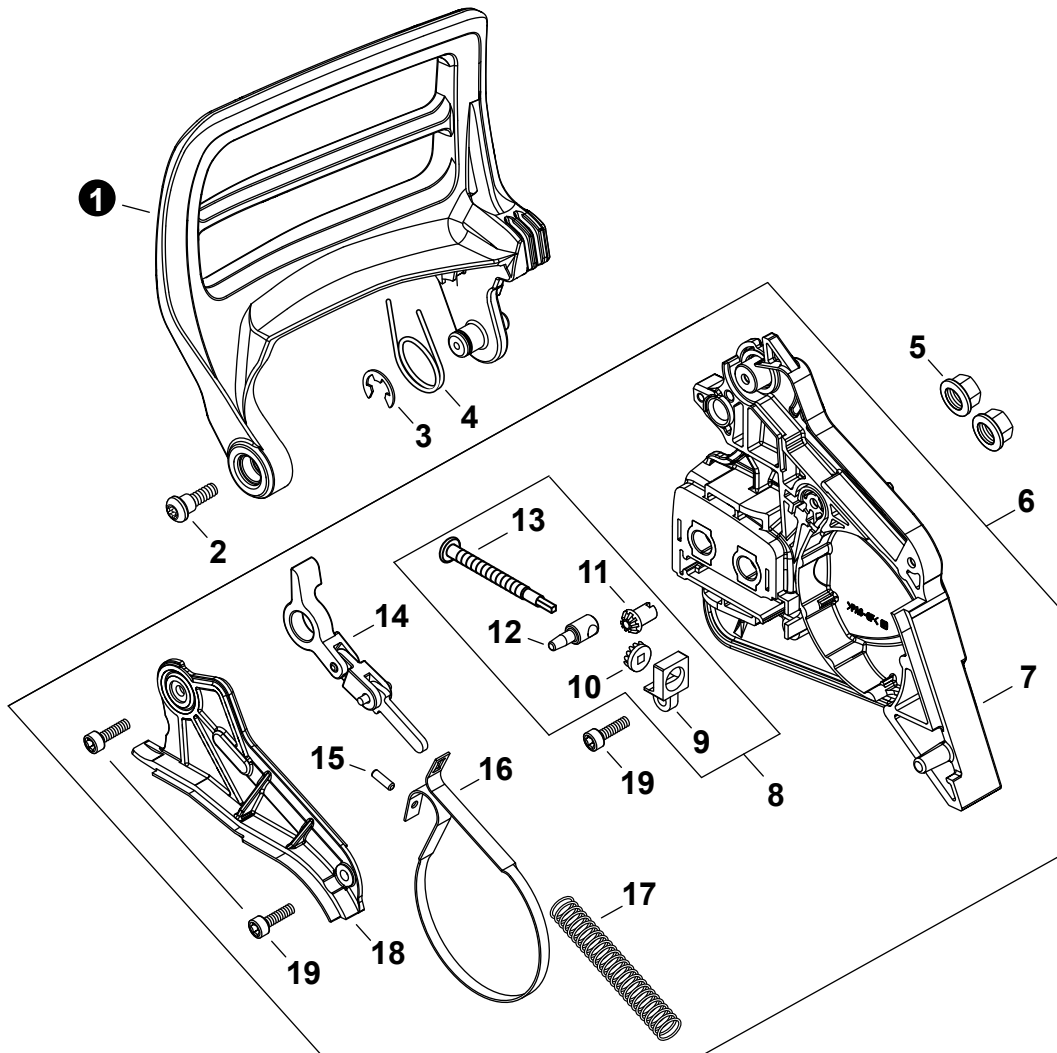

NO.	PART NUMBER	QTY.	DESCRIPTION	NOM DE LA PIÈCE
1	C320000590	1	LEVER, BRAKE	LEVIER DE FREIN
2	V203002270	1	BOLT 5x13	BOULON 5x13
3	90070000008	1	RING, RETAINING - 8	ANNEAU DE RETENUE - 8
4	V452000250	1	SPRING, TORSION	RESSORT DE TORSION
5	V265000200	2	NUT, FLANGE M8x1.25	ÉCROU À BRIDE M8x1.25
6	P100009580	1	SPROCKET GUARD ASSY	ASSEMBLAGE PROTECTEUR, PIGNON
7	C300001190	1	+GUARD, SPROCKET	+COURVERCLE DE PIGNON
8	P021048510	1	+TENSIONER KIT, CHAIN	+TENDEUR DE CHAÎNE COMPLET
9	V355000140	1	++COLLAR 8	++COLLET 8
10	V651000011	1	++GEAR, BEVEL	++ENGRENAGE CONIQUE
11	V651000001	1	++GEAR, BEVEL	++ENGRENAGE CONIQUE
12	C309000030	1	++TENSIONER, CHAIN	++TENDEUR DE CHAÎNE
13	V203000110	1	++SCREW, CHAIN TENSION	++VIS TENDEUR DE CHAÎNE
14	C334000100	1	+CONNECTOR, BRAKE	+CONNEXION DE FREIN
15	9305030098	1	+PIN, SPRING 3x9.8	+GOUPILLE ÉLASTIQUE 3x9.8
16	C328000030	1	+BAND, BRAKE	+BANDE DE FREIN
17	V450000070	1	+SPRING, COMPRESSION	+RESSORT DE COMPRESSION
18	C345000720	1	+COVER, BRAKE	+COUVERCLE DE FREIN
19	V804000000	3	+BOLT, TORX 4x12	+BOULON TORX 4x12