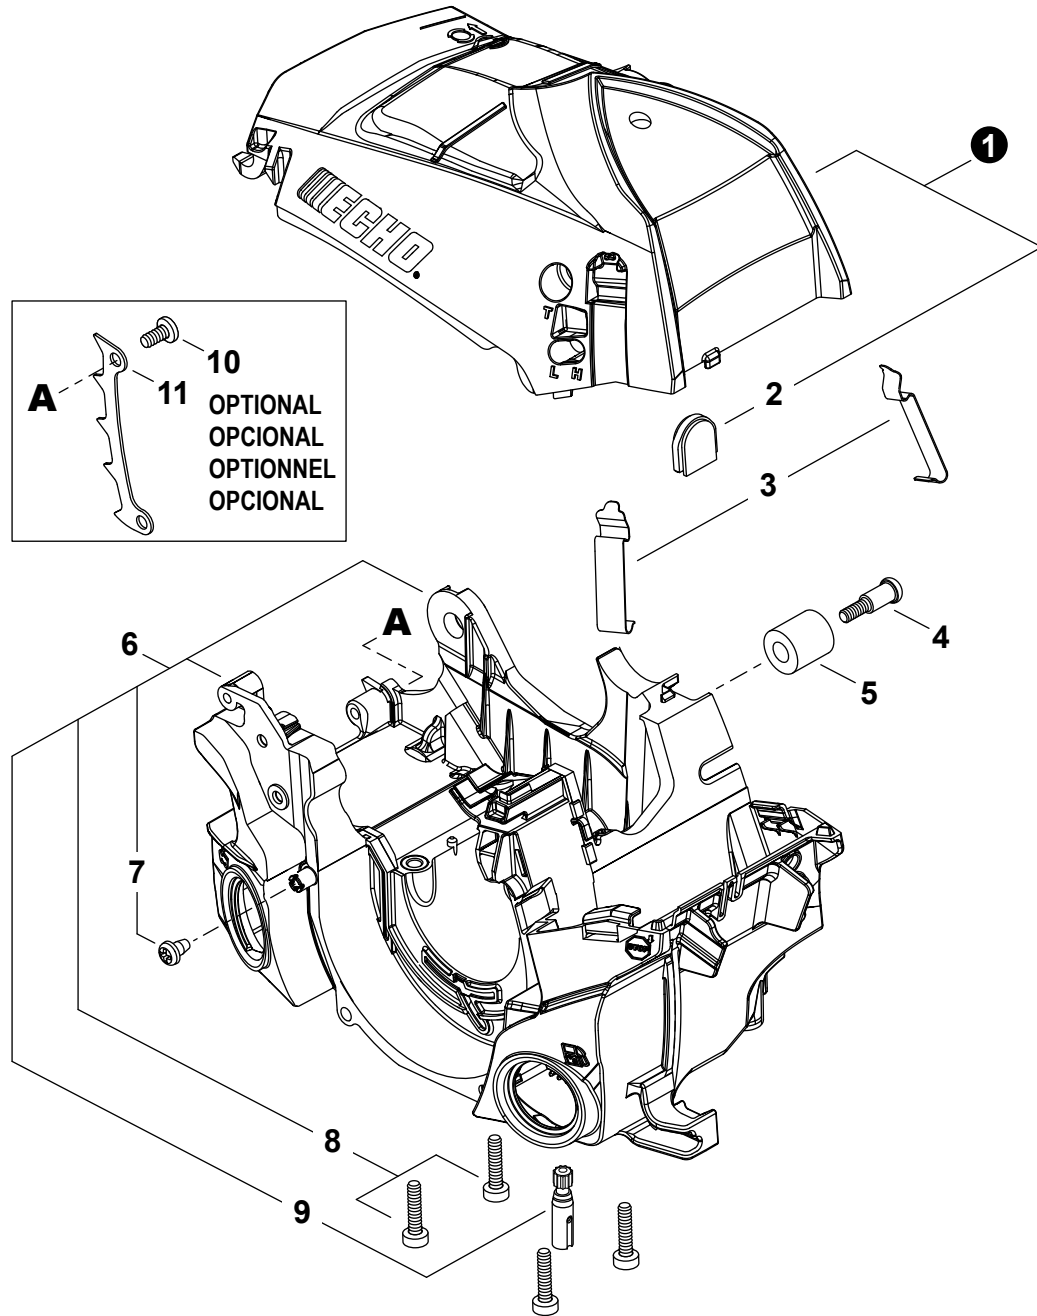

NO.	PART NUMBER	QTY.	DESCRIPTION	NOM DE LA PIÈCE
1	A021005640	1	CARBURETOR - GC-05-1	CARBURATEUR - GC-05-1
2	P006001620	1	+COVER ASSY, FUEL PUMP	+ASSEMBLAGE COUVERCLE DE POMPE À CARBURANT
3		1	+SCREW	+VIS
4		1	+CLIP, SHAFT	+ATTACHE DE AXE
5		1	+SCREW	+VIS
6		1	+LEVER, THROTTLE	+LEVIER D'ACCÉLÉRATEUR
7		2	+SCREW	+VIS
8		1	+SHAFT, CHOKE	+ARBRE D'ÉTRANGLEMENT
9		1	+WASHER	+RONDELLE
10		1	+LEVER, FAST IDLE	+LEVIER RALENTI ACCÉLÉRÉ
11		1	+SPRING	+RESSORT
12		1	+VALVE, CHOKE	+SOUPAPE D'ÉTRANGLEUR
13		1	+SCREW	+VIS
14		1	+COVER, METERING DIAPHRAGM	+COUVERCLE DOSEUSE À MEMBRANE
15		4	+SCREW	+VIS
16	P006001660	2	+CAP, LIMITER	+BOUCHON DU LIMITEUR
17	P006001600	1	+NEEDLE, HIGH SPEED	+POINTEAU H (HAUTE)
18	P006001610	1	+NEEDLE, LOW SPEED	+AIGUILLE DE RALENTI
19		1	+E-RING	+BAGUE EN E
20		1	+SHAFT, THROTTLE	+AXE DE PAPILLON
21		1	+SPRING, THROTTLE RETURN	+RESSORT D'ACCÉLÉRATEUR
22		1	+VALVE, THROTTLE	+PAPILLON DES GAZ
23		1	+SCREW	+VIS
24	P021054780	1	+REPAIR KIT, CARBURETOR	+KIT DE RÉPARATION CARBURATEUR
25		1	++GASKET, FUEL PUMP	++JOINT DE POMPE À CARBURANT
26		1	++DIAPHRAGM, PUMP	++MEMBRANE DE POMPE
27		1	++SCREEN, FUEL INLET	++FILTRE À TAMIS
28		1	++VALVE, INLET NEEDLE	++SOUPAPE À POINTEAU D'ADMISSION
29		1	++SPRING, METERING LEVER	++RESSORT DE LEVIER DE DOSAGE
30		1	++LEVER, METERING	++LEVIER DE DOSAGE
31		1	++PIN, METERING LEVER	++CHEVILLE DU LEVIER DE DOSAGE
32		1	++GASKET, METERING DIAPHRAGM	++JOINT DU MEMBRANE DE DOSAGE
33		1	++DIAPHRAGM, METERING	++MEMBRANE DE DOSAGE