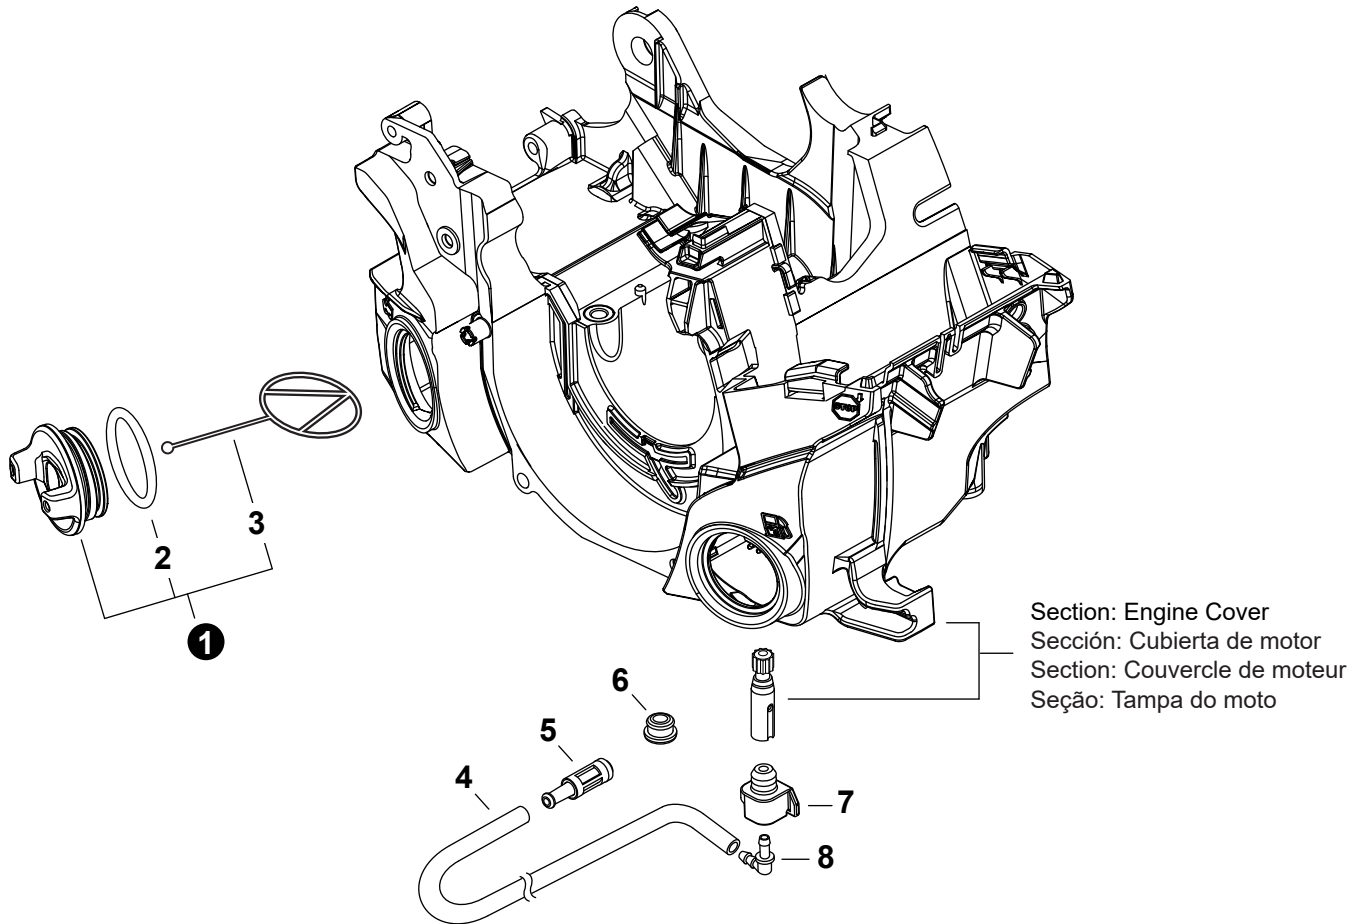

NO.	PART NUMBER	QTY.	DESCRIPTION	NOM DE LA PIÈCE
1	P021054290	1	CAP ASSY, OIL	ASSEMBLAGE DU BOUCHON DE HUILE
2	V581000600	1	+O-RING 29	+JOINT TORIQUE 29
3	A365000050	1	+CONNECTOR, CAP L= 60 MM	+CONNEXION DU BOUCHON L= 60 MM
4	43721030831	1	PIPE 3x6x210 BLACK	TUYAU 3x6x210 NOIR
5	P100001900	1	FILTER, OIL	FILTRE À HUILE
6	13211501462	1	GROMMET	OEILLET
7	V138000030	1	GROMMET, OIL	RONDELLE À HUILE
8	V186000530	1	CONNECTOR, PIPE	CONNEXION DE TUYAU