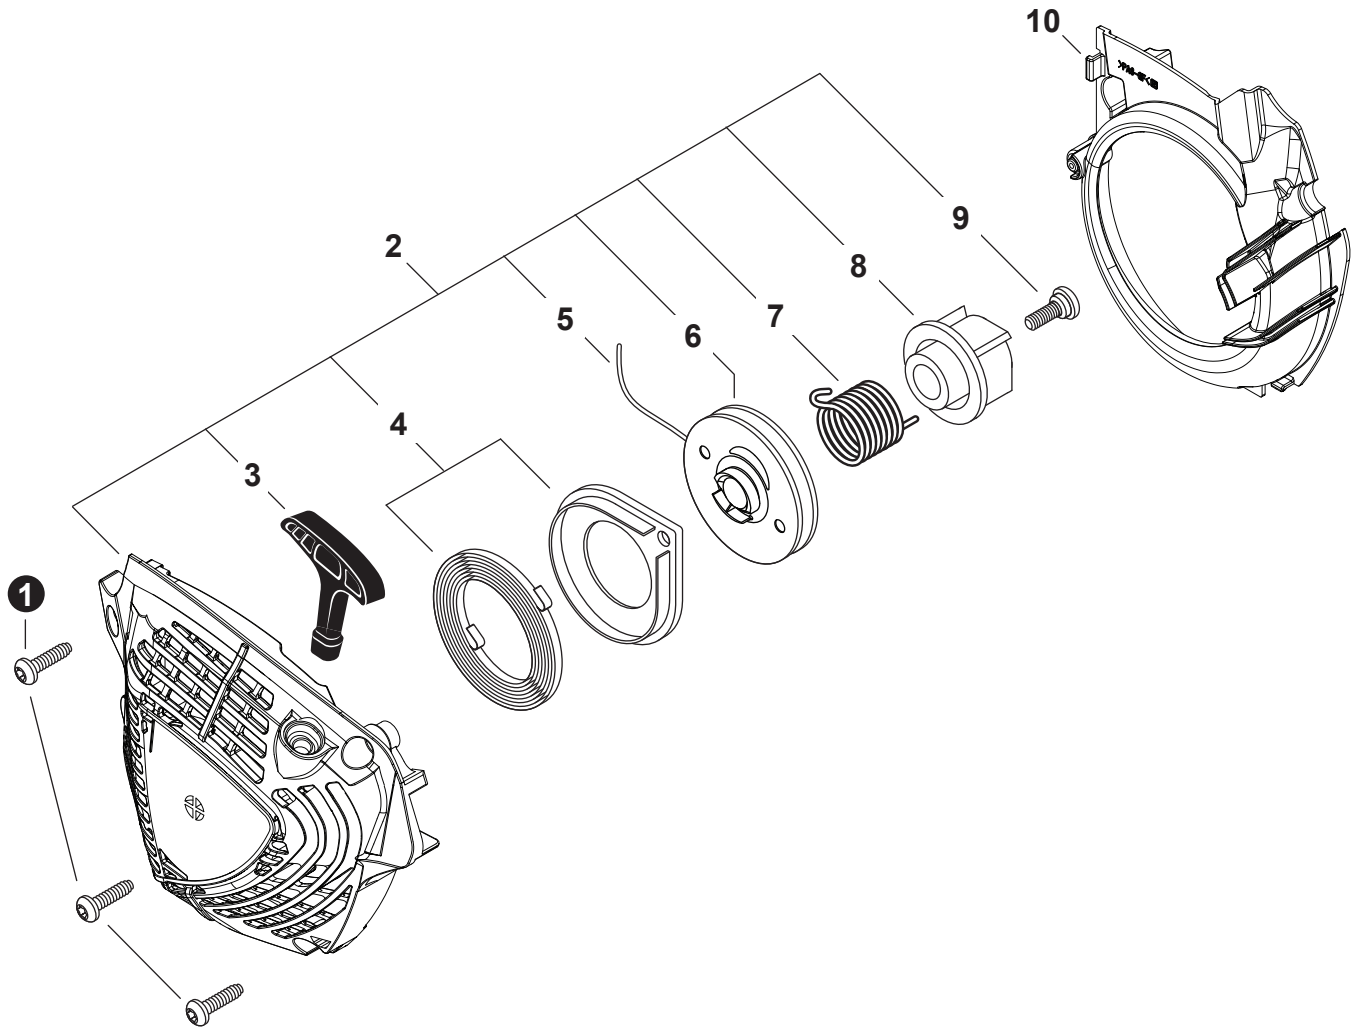

NO.	PART NUMBER	QTY.	DESCRIPTION	NOM DE LA PIÈCE
1	V805000010	3	BOLT, TORX 5x20	BOULON TORX 5x20
2	A051003490	1	STARTER ASSY, RECOIL	ASSEMBLAGE DU LANCEUR À RAPPEL
3	P022005891	1	+GRIP, STARTER	+POIGNÉE DU DÉMARREUR
4	P022001330	1	+SPRING KIT, RECOIL	+KIT DE RESSORT DE RAPPEL
5	P022008440	1	+ROPE, STARTER 3.5x900	+CORDE DU DÉMARREUR 3.5x900
6	P022055670	1	+REEL, ROPE	+BOBINE DE CORDE
7	V452001320	1	+SPRING, TORSION	+RESSORT DE TORSION
8	A507000110	1	+PAWL CATCHER	+RECEPTEUR DE CLIQUET
9	V253000310	1	+SCREW 5	+VIS 5
10	A172003620	1	COVER, FAN	COUVRE-VENTILATEUR