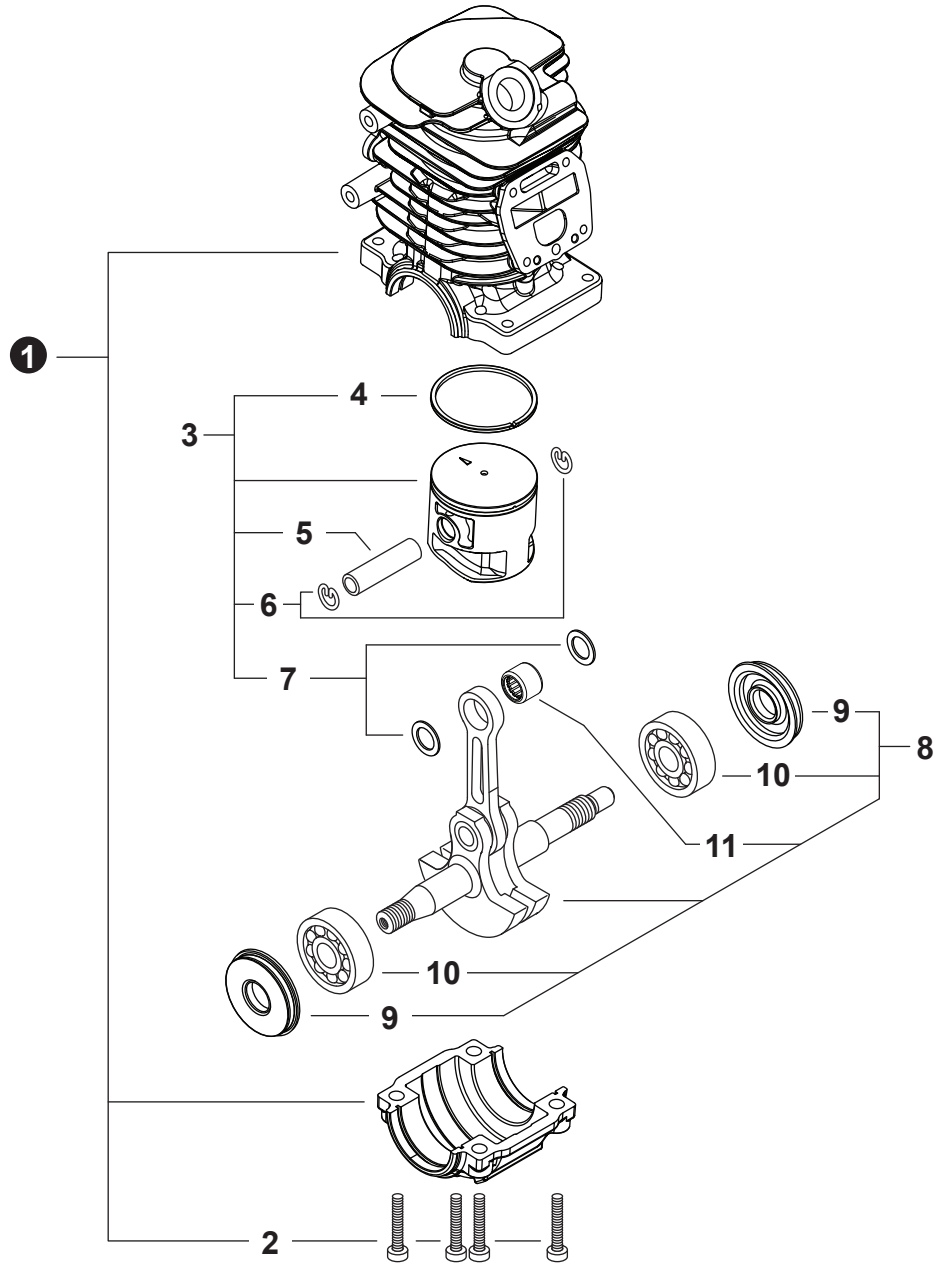

NO.	PART NUMBER	QTY.	DESCRIPTION	NOM DE LA PIÈCE
1	P021054700	1	CYLINDER & CRANKCASE SET	ENSEMBLE CYLINDRE ET DU CARTER
2	V805000210	4	+BOLT, TORX 5x20	+BOULON TORX 5x20
3	P100013380	1	PISTON KIT	KIT DE PISTON
4	A101000160	1	+RING, PISTON	+SEGMENT DE PISTON
5	V607000000	1	+PIN, PISTON 9	+AXE DE PISTON 9
6	10001503931	2	+RING, SNAP	+ANNEAU ÉLASTIQUE
7	V306000520	2	+WASHER, THRUST	+RONDELLE DE BUTÉE
8	P100011650	1	CRANKSHAFT ASSY	VILEBREQUIN COMPLET
9	V505000011	2	+SEAL, OIL 12	+JOINT D'HUILE 12
10	9403536201	2	+BEARING, BALL 6201	+ROULEMENT À BILLES 6201
11	V554000030	1	+BEARING, NEEDLE 9	+ROULEMENT À AIGUILLES 9