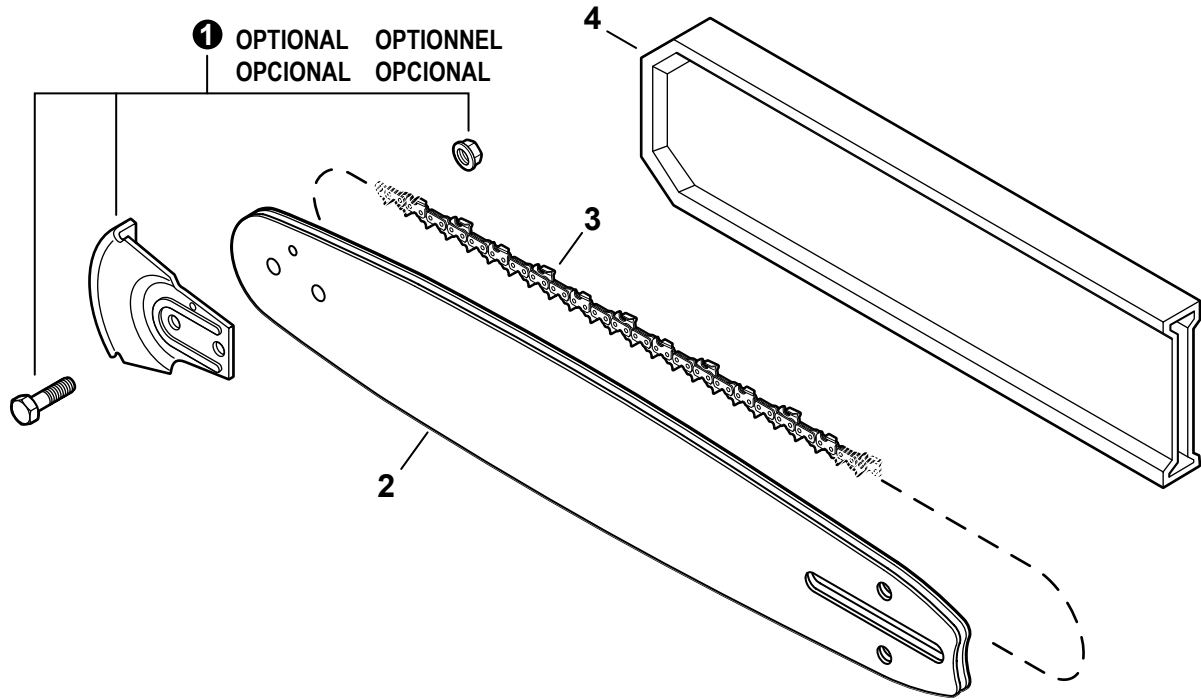

NO.	PART NUMBER	QTY.	DESCRIPTION	NOM DE LA PIÈCE
1	2894902	1	KICK GUARD™ KIT	KICK GUARD™ KIT
2	14A0CD3752C	1	GUIDE BAR, 14"	GUIDE-CHAÎNE 35 CM
2	16A0CD3757C	1	GUIDE BAR, 16"	GUIDE-CHAÎNE 40 CM
3	91PX52CQ	1	SAW CHAIN 14"	CHAÎNE DE SCIE 35 CM
3	91PX57CQ	1	SAW CHAIN 16"	CHAÎNE DE SCIE 40 CM
4	X490001050	1	SCABBARD 14"	FOURREAU 35 CM
4	X490001080	1	SCABBARD 16"	FOURREAU 40 CM