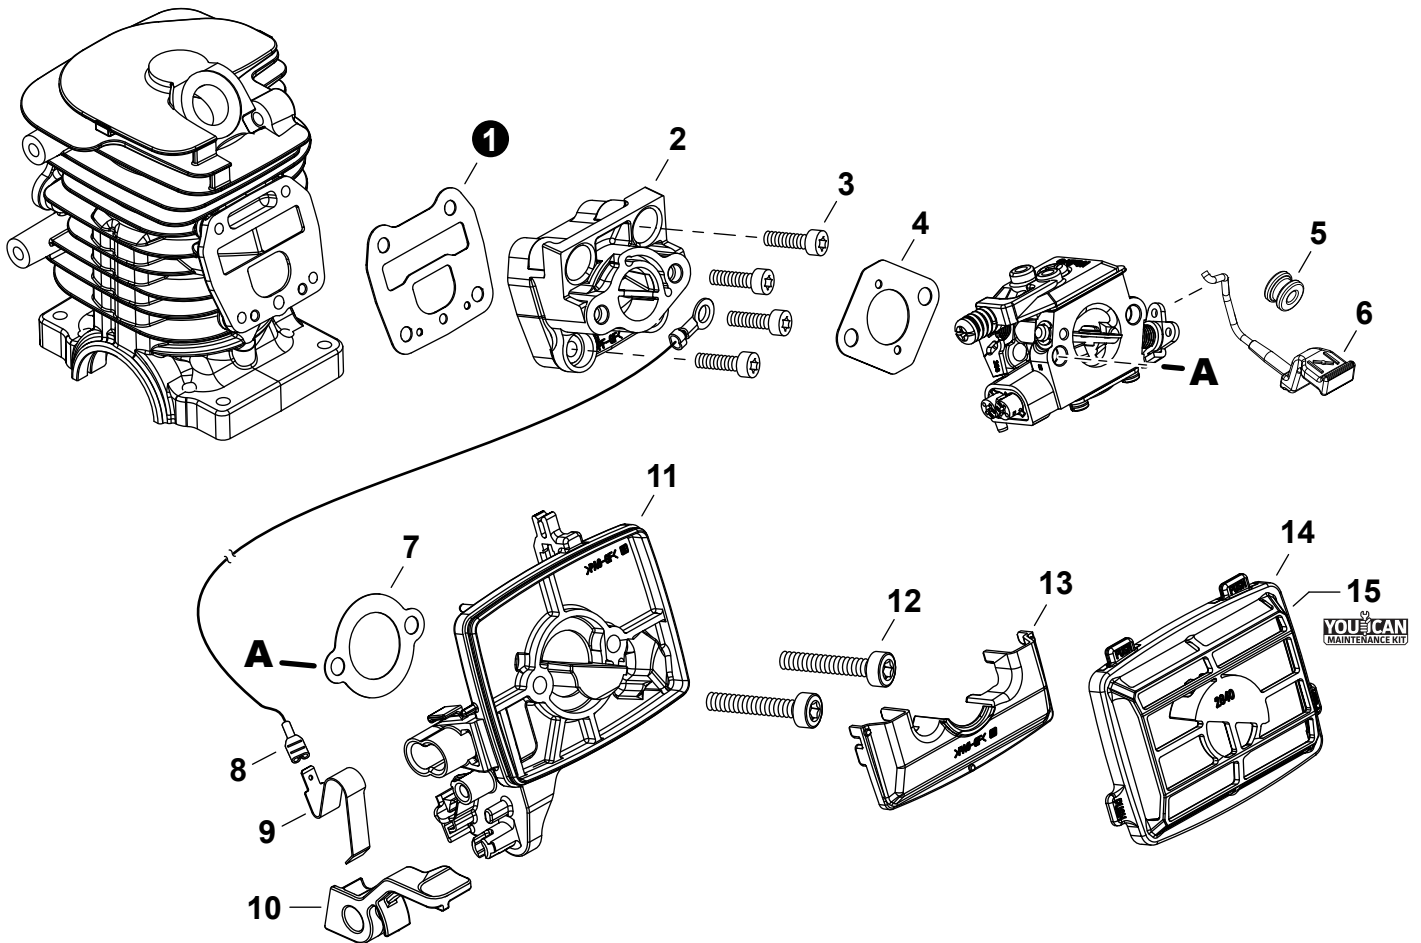

NO.	PART NUMBER	QTY.	DESCRIPTION	NOM DE LA PIÈCE
1	P100009570	1	COVER ASSY, ENGINE	COUVERCLE DE MOTEUR COMPLET
2	13033832430	1	+GROMMET	+OEILLET
3	V490001730	2	CLIP	ATTACHE
4	V203002260	1	BOLT 5x12	BOULON 5x12
5	C310000180	1	CATCHER, CHAIN	ATTRAPE-CHAÎNE
6	P021053441	1	HOUSING ASSY, ENGINE	CARTER DE MOTEUR COMPLET
7	9144904006	1	+SCREW, TAPPING 4x6	+VIS AUTOTARAUDEUSE 4x6
8	V805000210	4	+BOLT, TORX 5x20	+BOULON TORX 5x20
9	C022000191	1	+AUTO-OILER ASSY	+GRAISSEUR AUTOMATIQUE COMPLET
10	V805000000	1	BOLT, TORX 5x16	BOULON TORX 5x16
11	C304000000	1	SPIKE, BUMPER	GRIFFE D'ABATTAGE

**Tools**  
Outils

NO.	PART NUMBER	QTY.	DESCRIPTION	NOM DE LA PIÈCE
1	X602000080	1	T-WRENCH 13x19 L= 180	CLÉ EN T 13x19 L= 180

NO.	PART NUMBER	QTY.	DESCRIPTION	NOM DE LA PIÈCE
1	X503016630	1	LABEL - MODEL CS-3410	ÉTIQUETTE MODÈLE CS-3410
2	X502001250	1	LABEL - ECHO	ÉTIQUETTE ECHO
3	X547004030	1	LABEL - RECOIL STARTER	ÉTIQUETTE LANCEUR À RAPPEL