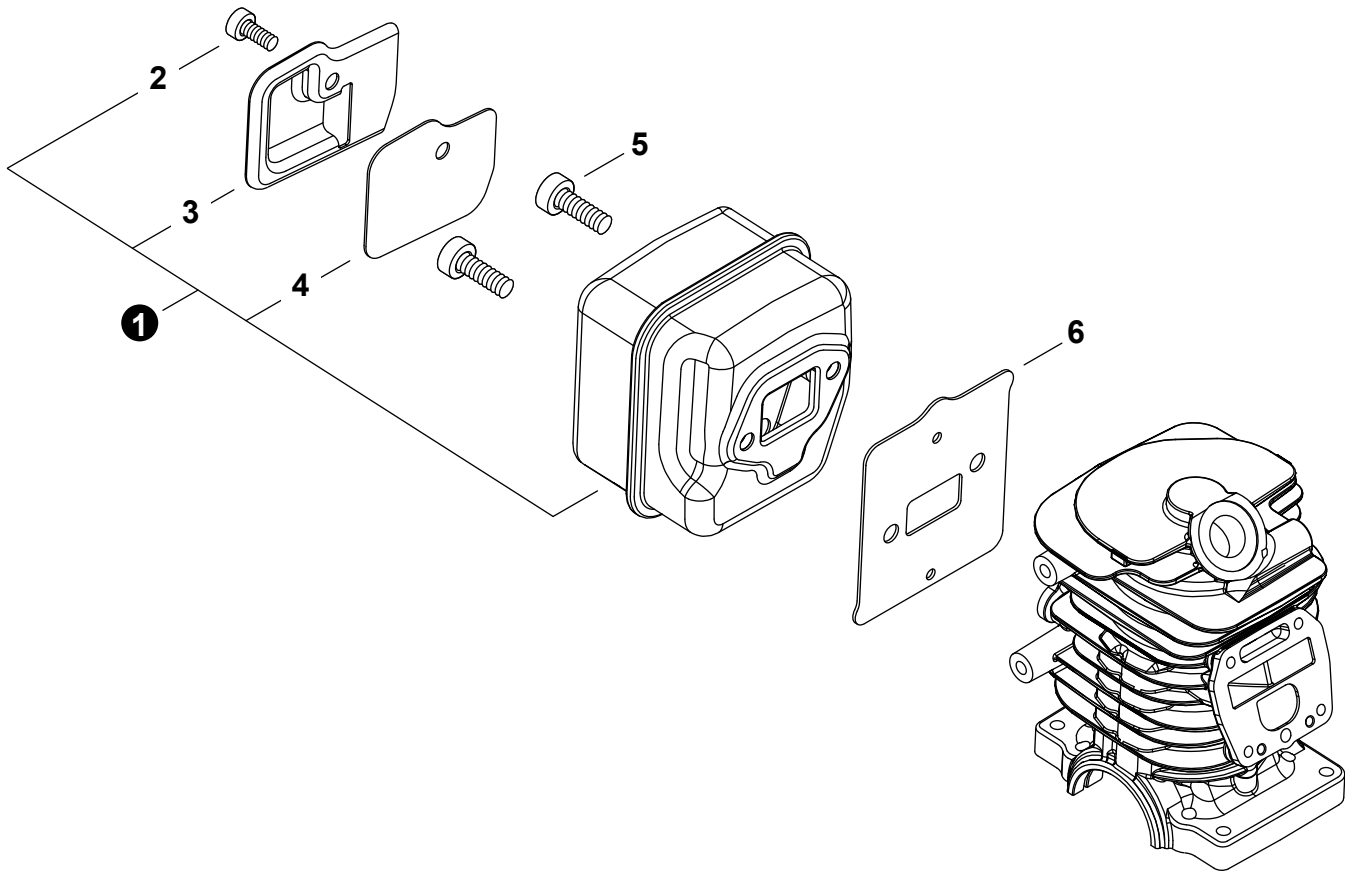

NO.	PART NUMBER	QTY.	DESCRIPTION	NOM DE LA PIÈCE
1	P100014260	1	MUFFLER ASSY	ASSEMBLAGE SILENCIEUX
2	V805000120	1	+BOLT, TORX 5x8	+BOULON TORX 5x8
3	A313002110	1	+GUIDE, EXHAUST	+GUIDE D'ÉCHAPPEMENT
4	A310000570	1	+SCREEN, SPARK ARRESTER	+PARE-ÉTINCELLES
5	V805000250	2	BOLT, TORX 5x16	BOULON TORX 5x16
6	V104002630	1	GASKET, EXHAUST	JOINT D'ÉCHAPPEMENT