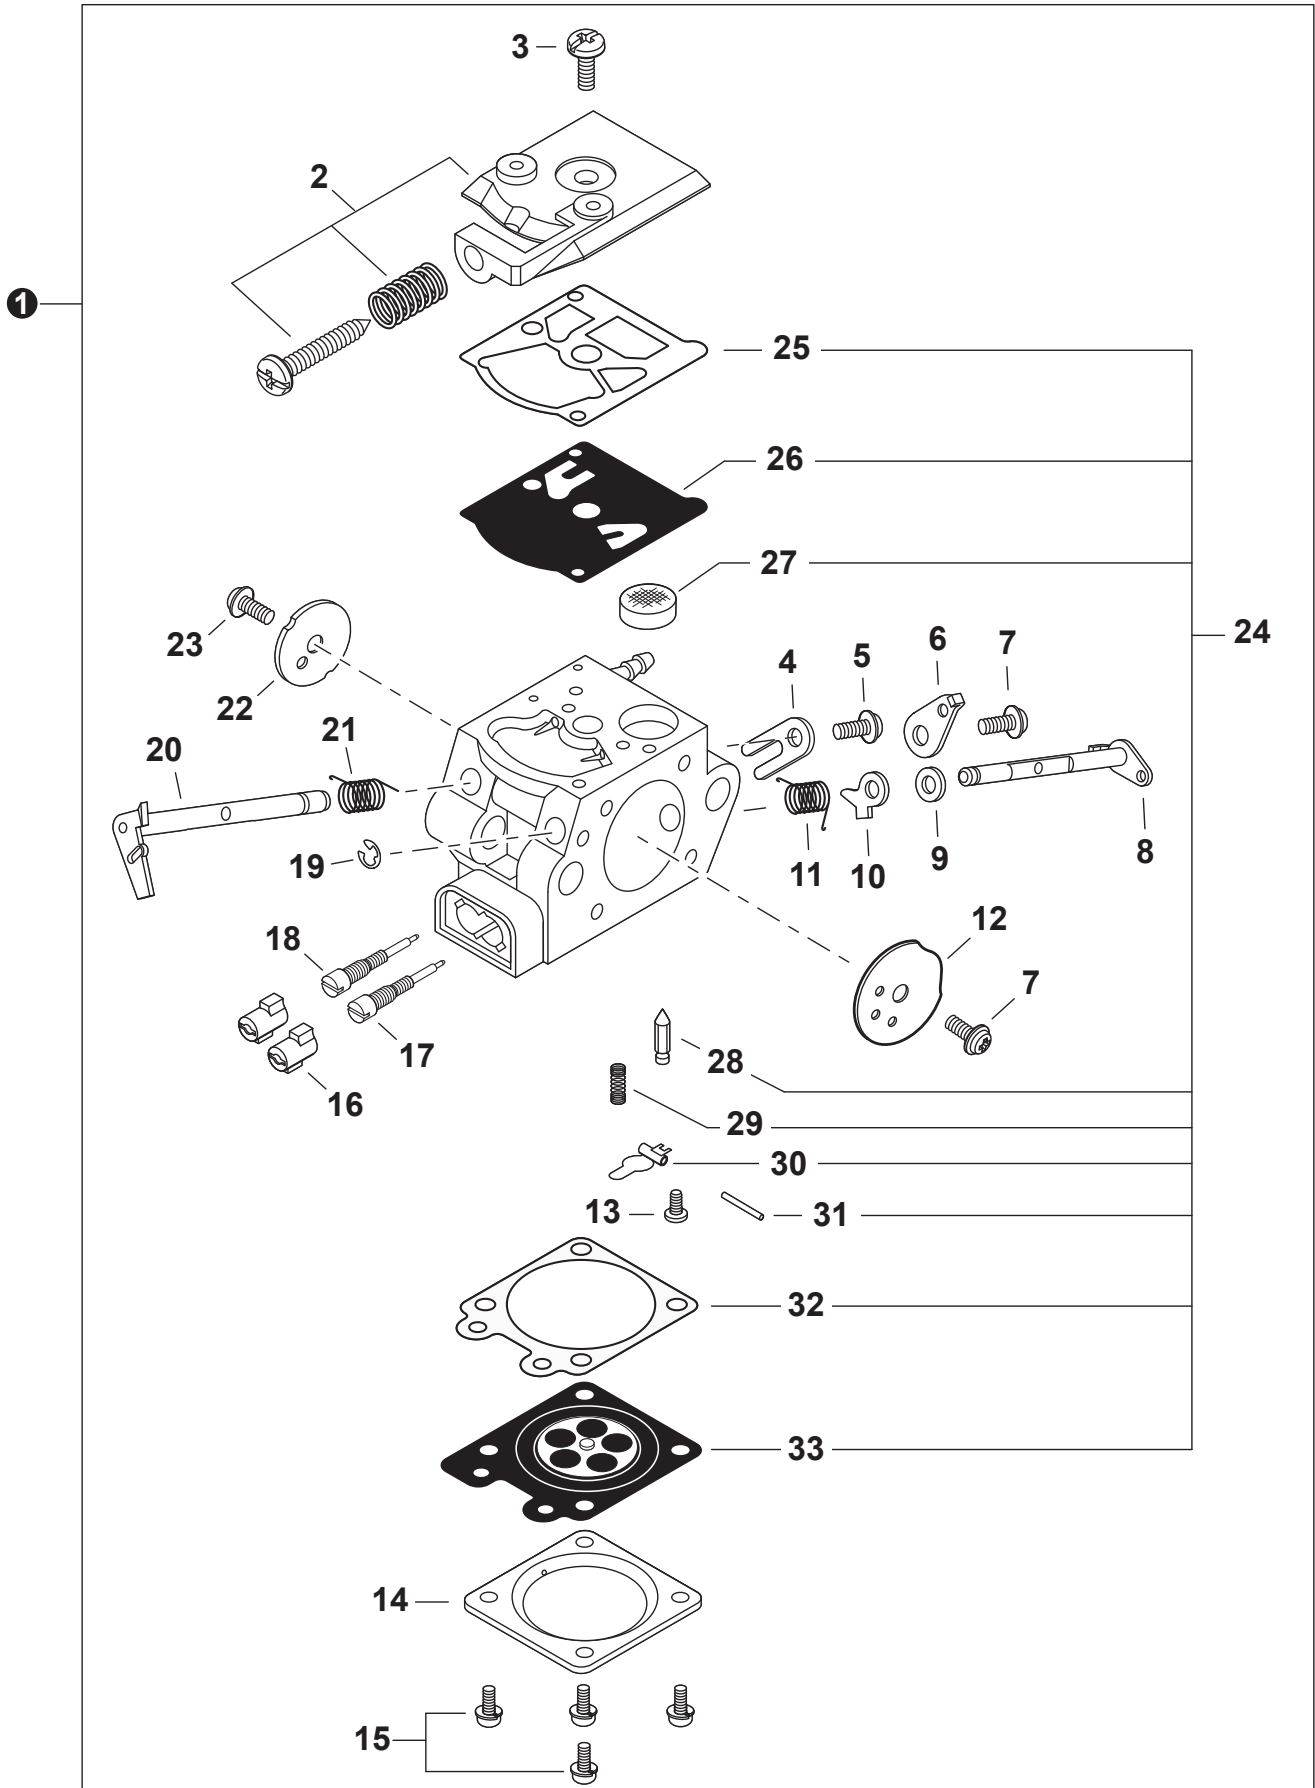

NO.	PART NUMBER	QTY.	DESCRIPTION	NOM DE LA PIÈCE
1	A021005640	1	CARBURETOR - GC-05-1	CARBURATEUR - GC-05-1
2	P006001620	1	+COVER ASSY, FUEL PUMP	+ASSEMBLAGE COUVERCLE DE POMPE À CARBURANT
3		1	+SCREW	+VIS
4		1	+CLIP, SHAFT	+ATTACHE DE AXE
5		1	+SCREW	+VIS
6		1	+LEVER, THROTTLE	+LEVIER D'ACCÉLÉRATEUR
7		2	+SCREW	+VIS
8		1	+SHAFT, CHOKE	+ARBRE D'ÉTRANGLEMENT
9		1	+WASHER	+RONDELLE
10		1	+LEVER, FAST IDLE	+LEVIER RALENTI ACCÉLÉRÉ
11		1	+SPRING	+RESSORT
12		1	+VALVE, CHOKE	+SOUPAPE D'ÉTRANGLEUR
13		1	+SCREW	+VIS
14		1	+COVER, METERING DIAPHRAGM	+COUVERCLE DOSEUSE À MEMBRANE
15		4	+SCREW	+VIS
16	P006001660	2	+CAP, LIMITER	+BOUCHON DU LIMITEUR
17	P006001600	1	+NEEDLE, HIGH SPEED	+POINTEAU H (HAUTE)
18	P006001610	1	+NEEDLE, LOW SPEED	+AIGUILLE DE RALENTI
19		1	+E-RING	+BAGUE EN E
20		1	+SHAFT, THROTTLE	+AXE DE PAPILLON
21		1	+SPRING, THROTTLE RETURN	+RESSORT D'ACCÉLÉRATEUR
22		1	+VALVE, THROTTLE	+PAPILLON DES GAZ
23		1	+SCREW	+VIS
24	P021054780	1	+REPAIR KIT, CARBURETOR	+KIT DE RÉPARATION CARBURATEUR
25		1	++GASKET, FUEL PUMP	++JOINT DE POMPE À CARBURANT
26		1	++DIAPHRAGM, PUMP	++MEMBRANE DE POMPE
27		1	++SCREEN, FUEL INLET	++FILTRE À TAMIS
28		1	++VALVE, INLET NEEDLE	++SOUPAPE À POINTEAU D'ADMISSION
29		1	++SPRING, METERING LEVER	++RESSORT DE LEVIER DE DOSAGE
30		1	++LEVER, METERING	++LEVIER DE DOSAGE
31		1	++PIN, METERING LEVER	++CHEVILLE DU LEVIER DE DOSAGE
32		1	++GASKET, METERING DIAPHRAGM	++JOINT DU MEMBRANE DE DOSAGE
33		1	++DIAPHRAGM, METERING	++MEMBRANE DE DOSAGE