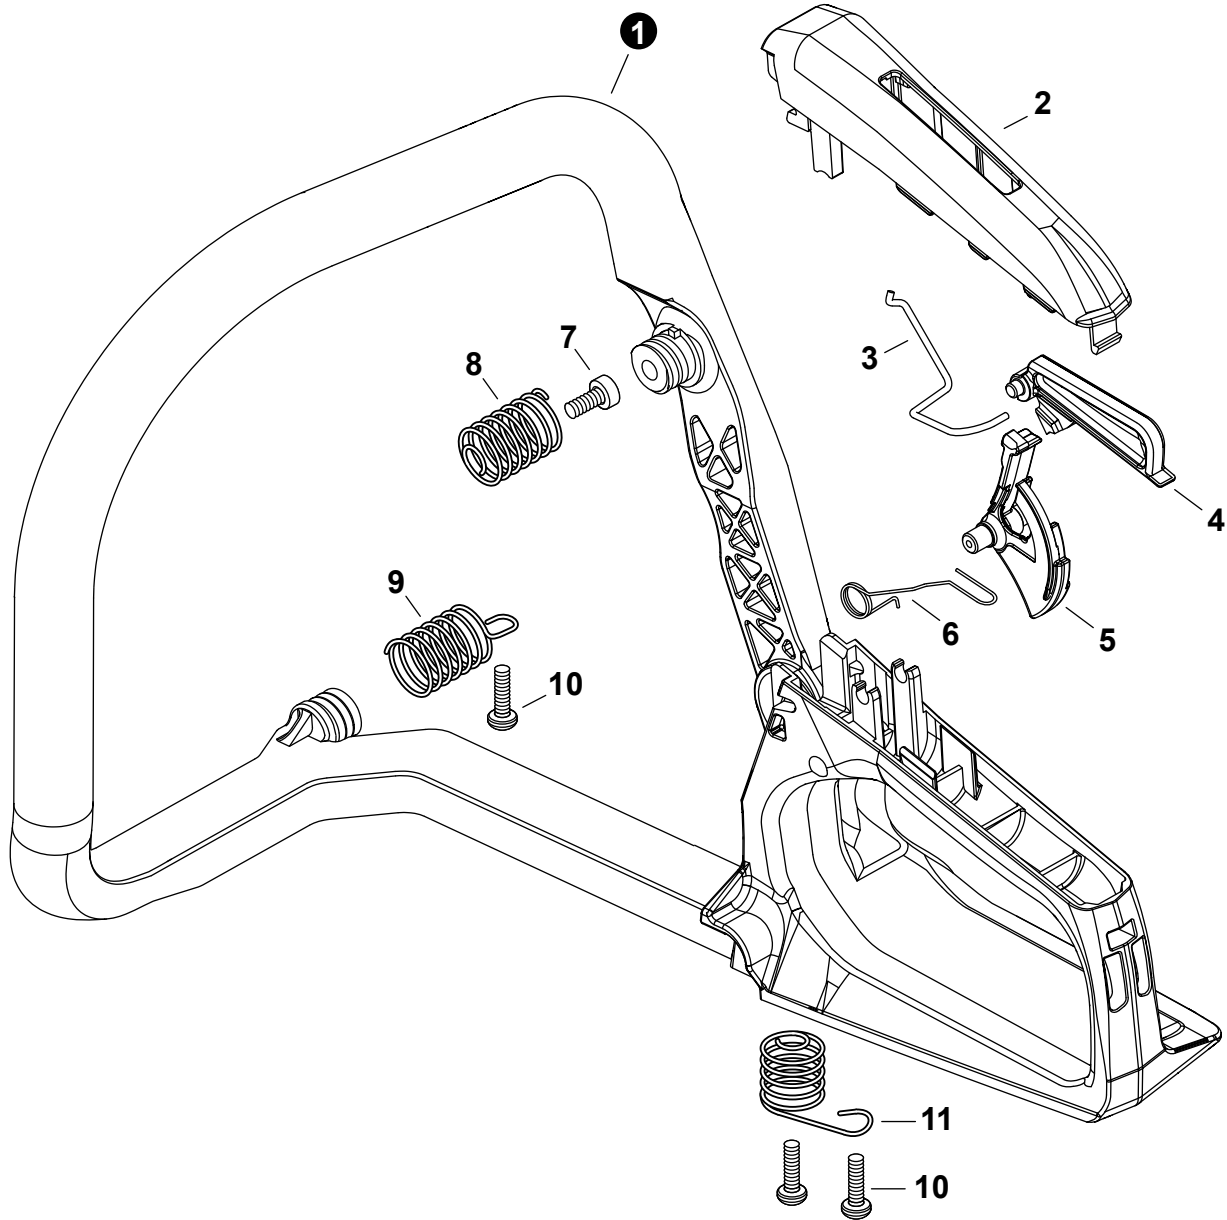

NO.	PART NUMBER	QTY.	DESCRIPTION	NOM DE LA PIÈCE
1	A425000000	1	SPARK PLUG - BPMP8Y	BOUGIE D'ALLUMAGE - BPMP8Y
2	A426000010	1	TERMINAL, SPARK PLUG	BORNE DE BOUGIE D'ALLUMAGE
3	A427000013	1	CAP, SPARK PLUG	PROTECTEUR DE BOUGIE D'ALLUMAGE
4	V485003510	1	LEAD	FIL
5	15011716430	2	WASHER 5.2x12x3	RONDELLE 5.2x12x3
6	10014212330	1	KEY, WOODRUFF	CLAVETTE-DISQUE
7	A411002120	1	COIL, IGNITION	BOBINE D'ALLUMAGE
8	A409001180	1	FLYWHEEL	VOLANT
9	90051500008	1	NUT, FLANGE M8	ÉCROU
10	17723435430	2	SPRING, TORSION	RESSORT DE TORSION
11	A514000020	2	PAWL	CLIQUET
12	V203002250	2	BOLT 5x11	BOULON 5x11
13	V805000210	2	BOLT, TORX 5x20	BOULON TORX 5x20
14	90200Y	1	TUNE-UP KIT - YOUCAN™	TROUSSE DE MISE AU POINT - YOUCAN™

NO.	PART NUMBER	QTY.	DESCRIPTION	NOM DE LA PIÈCE
1	V805000010	3	BOLT, TORX 5x20	BOULON TORX 5x20
2	A051003490	1	STARTER ASSY, RECOIL	ASSEMBLAGE DU LANCEUR À RAPPEL
3	P022005891	1	+GRIP, STARTER	+POIGNÉE DU DÉMARREUR
4	P022001330	1	+SPRING KIT, RECOIL	+KIT DE RESSORT DE RAPPEL
5	P022008440	1	+ROPE, STARTER 3.5x900	+CORDE DU DÉMARREUR 3.5x900
6	P022055670	1	+REEL, ROPE	+BOBINE DE CORDE
7	V452001320	1	+SPRING, TORSION	+RESSORT DE TORSION
8	A507000110	1	+PAWL CATCHER	+RECEPTEUR DE CLIQUET
9	V253000310	1	+SCREW 5	+VIS 5
10	A172003620	1	COVER, FAN	COUVRE-VENTILATEUR

NO.	PART NUMBER	QTY.	DESCRIPTION	NOM DE LA PIÈCE
1	P021054290	1	CAP ASSY, OIL	ASSEMBLAGE DU BOUCHON DE HUILE
2	V581000600	1	+O-RING 29	+JOINT TORIQUE 29
3	A365000050	1	+CONNECTOR, CAP L= 60 MM	+CONNEXION DU BOUCHON L= 60 MM
4	43721030831	1	PIPE 3x6x210 BLACK	TUYAU 3x6x210 NOIR
5	P100001900	1	FILTER, OIL	FILTRE À HUILE
6	13211501462	1	GROMMET	OEILLET
7	V138000030	1	GROMMET, OIL	RONDELLE À HUILE
8	V186000530	1	CONNECTOR, PIPE	CONNEXION DE TUYAU