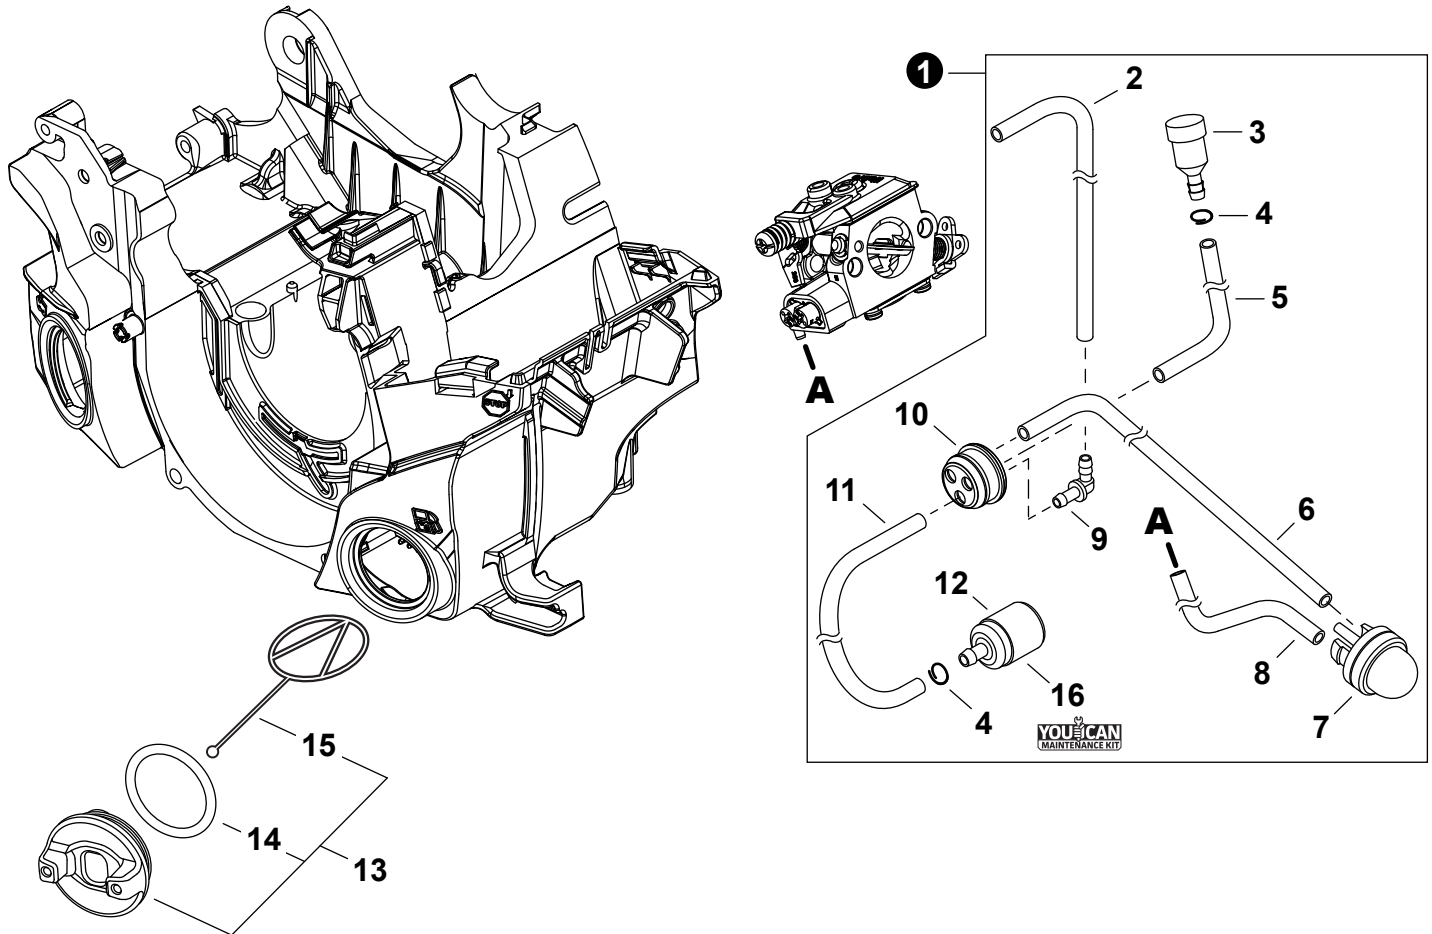

NO.	PART NUMBER	QTY.	DESCRIPTION	NOM DE LA PIÈCE
1	P100009570	1	COVER ASSY, ENGINE	COUVERCLE DE MOTEUR COMPLET
2	13033832430	1	+GROMMET	+OEILLET
3	V490001730	2	CLIP	ATTACHE
4	V203002260	1	BOLT 5x12	BOULON 5x12
5	C310000180	1	CATCHER, CHAIN	ATTRAPE-CHAÎNE
6	P021053441	1	HOUSING ASSY, ENGINE	CARTER DE MOTEUR COMPLET
7	9144904006	1	+SCREW, TAPPING 4x6	+VIS AUTOTARAUDEUSE 4x6
8	V805000210	4	+BOLT, TORX 5x20	+BOULON TORX 5x20
9	C022000191	1	+AUTO-OILER ASSY	+GRAISSEUR AUTOMATIQUE COMPLET
10	V805000000	1	BOLT, TORX 5x16	BOULON TORX 5x16
11	C304000000	1	SPIKE, BUMPER	GRIFFE D'ABATTAGE

NO.	PART NUMBER	QTY.	DESCRIPTION	NOM DE LA PIÈCE
1	A425000000	1	SPARK PLUG - BPMP8Y	BOUGIE D'ALLUMAGE - BPMP8Y
2	A426000010	1	TERMINAL, SPARK PLUG	BORNE DE BOUGIE D'ALLUMAGE
3	A427000013	1	CAP, SPARK PLUG	PROTECTEUR DE BOUGIE D'ALLUMAGE
4	V485003510	1	LEAD	FIL
5	15011716430	2	WASHER 5.2x12x3	RONDELLE 5.2x12x3
6	10014212330	1	KEY, WOODRUFF	CLAVETTE-DISQUE
7	A411002120	1	COIL, IGNITION	BOBINE D'ALLUMAGE
8	A409001180	1	FLYWHEEL	VOLANT
9	90051500008	1	NUT, FLANGE M8	ÉCROU
10	17723435430	2	SPRING, TORSION	RESSORT DE TORSION
11	A514000020	2	PAWL	CLIQUET
12	V203002250	2	BOLT 5x11	BOULON 5x11
13	V805000210	2	BOLT, TORX 5x20	BOULON TORX 5x20
14	90200Y	1	TUNE-UP KIT - YOUCAN™	TROUSSE DE MISE AU POINT - YOUCAN™

NO.	PART NUMBER	QTY.	DESCRIPTION	NOM DE LA PIÈCE
1	V805000010	3	BOLT, TORX 5x20	BOULON TORX 5x20
2	A051003490	1	STARTER ASSY, RECOIL	ASSEMBLAGE DU LANCEUR À RAPPEL
3	P022005891	1	+GRIP, STARTER	+POIGNÉE DU DÉMARREUR
4	P022001330	1	+SPRING KIT, RECOIL	+KIT DE RESSORT DE RAPPEL
5	P022008440	1	+ROPE, STARTER 3.5x900	+CORDE DU DÉMARREUR 3.5x900
6	P022055670	1	+REEL, ROPE	+BOBINE DE CORDE
7	V452001320	1	+SPRING, TORSION	+RESSORT DE TORSION
8	A507000110	1	+PAWL CATCHER	+RECEPTEUR DE CLIQUET
9	V253000310	1	+SCREW 5	+VIS 5
10	A172003620	1	COVER, FAN	COUVRE-VENTILATEUR