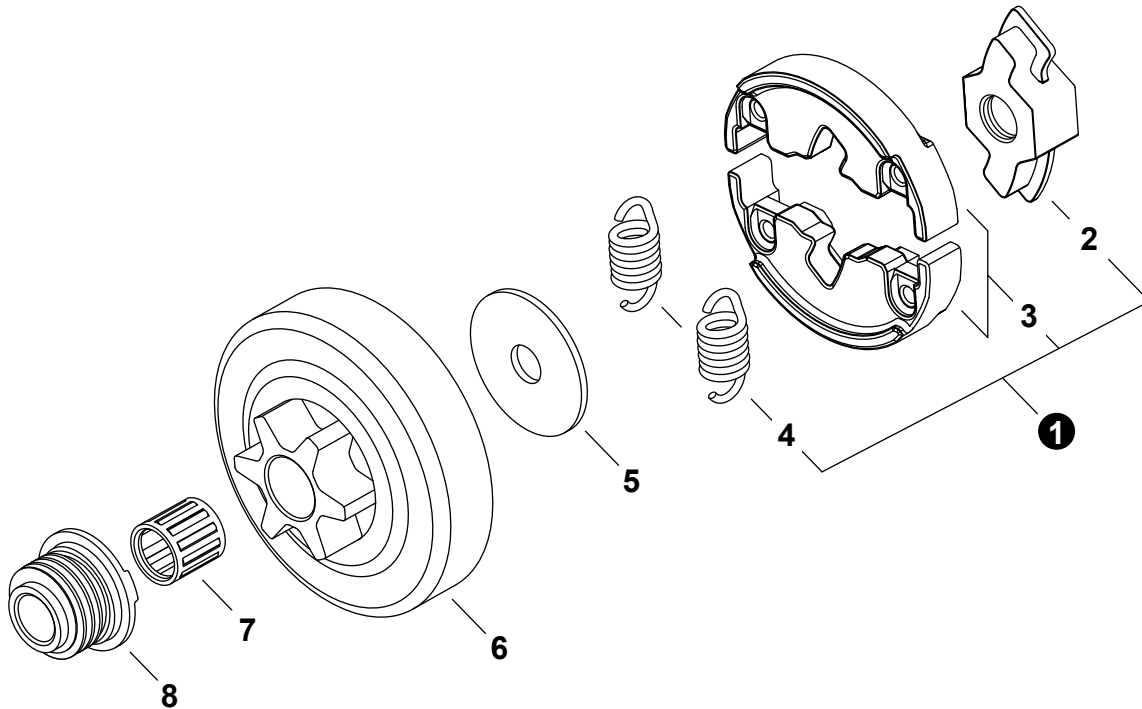

NO.	PART NUMBER	QTY.	DESCRIPTION	NOM DE LA PIÈCE
1	A056000870	1	CLUTCH ASSY	BLOC D'EMBAYAGE
2	A552000500	1	+HUB, CLUTCH	+MOYEU D'EMBAYAGE
3	P100009170	1	+CLUTCH SHOE SET	+ENSEMBLE SABOT, EMBRAYAGE
4	A566000350	2	+SPRING, CLUTCH	+RESSORT D'EMBAYAGE
5	A551000210	1	PLATE, CLUTCH	PLAQUE D'EMBAYAGE
6	17500539134	1	DRUM, CLUTCH 3/8"	TAMBOUR D'EMBAYAGE 3/8"
7	V555000170	1	BEARING, NEEDLE 10	ROULEMENT À AIGUILLES 10
8	V652000280	1	GEAR, WORM	ENGRENAGE À VIS SANS FIN