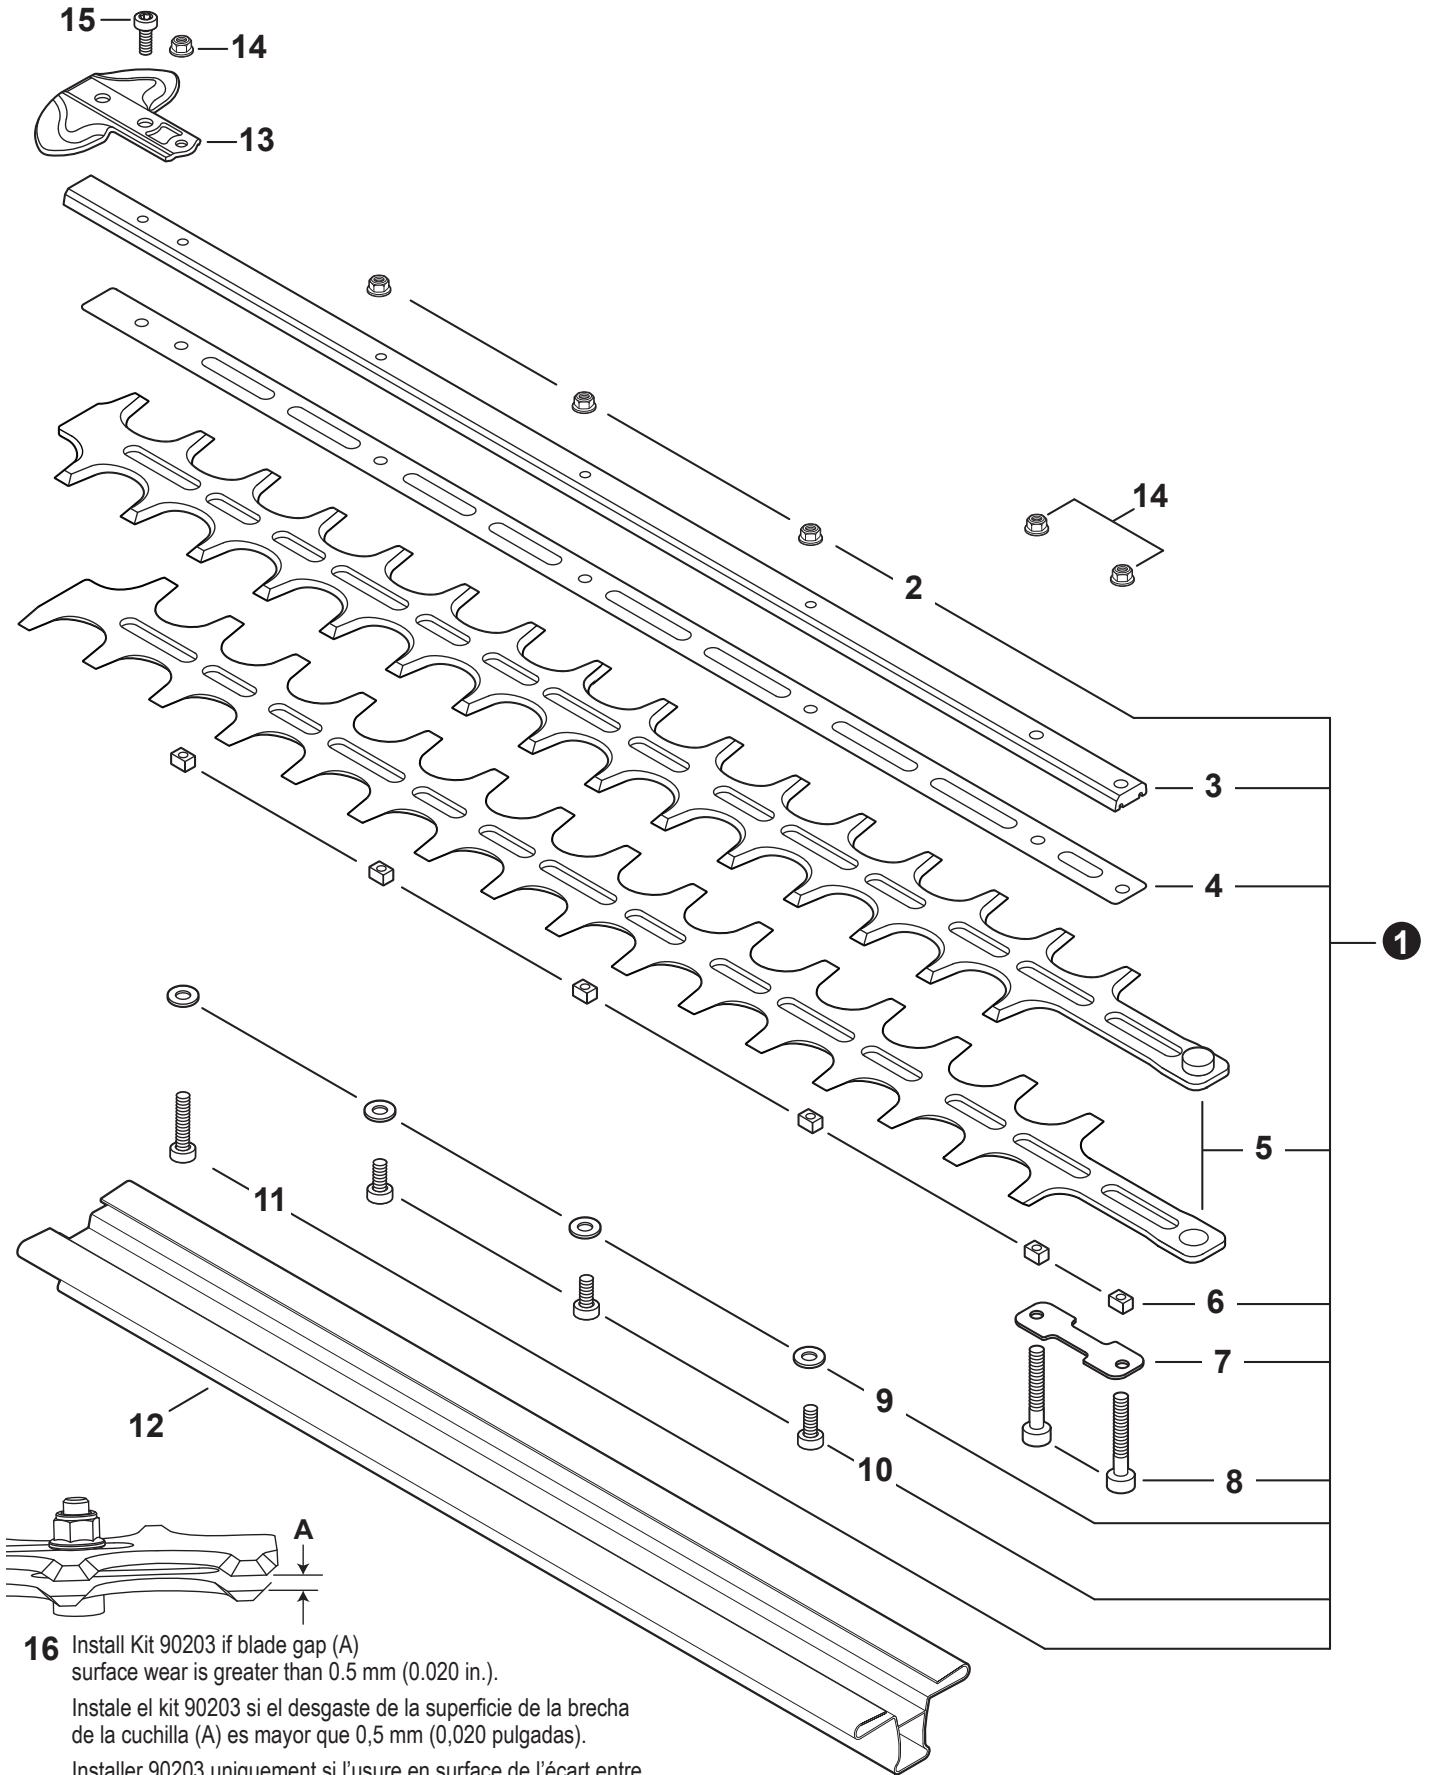

16 Install Kit 90203 if blade gap (A) surface wear is greater than 0.5 mm (0.020 in.).
Instale el kit 90203 si el desgaste de la superficie de la brecha de la cuchilla (A) es mayor que 0,5 mm (0,020 pulgadas).
Installer 90203 uniquement si l'usure en surface de l'écart entre les lames (A) est supérieure à 0,5 mm (0,020 po).