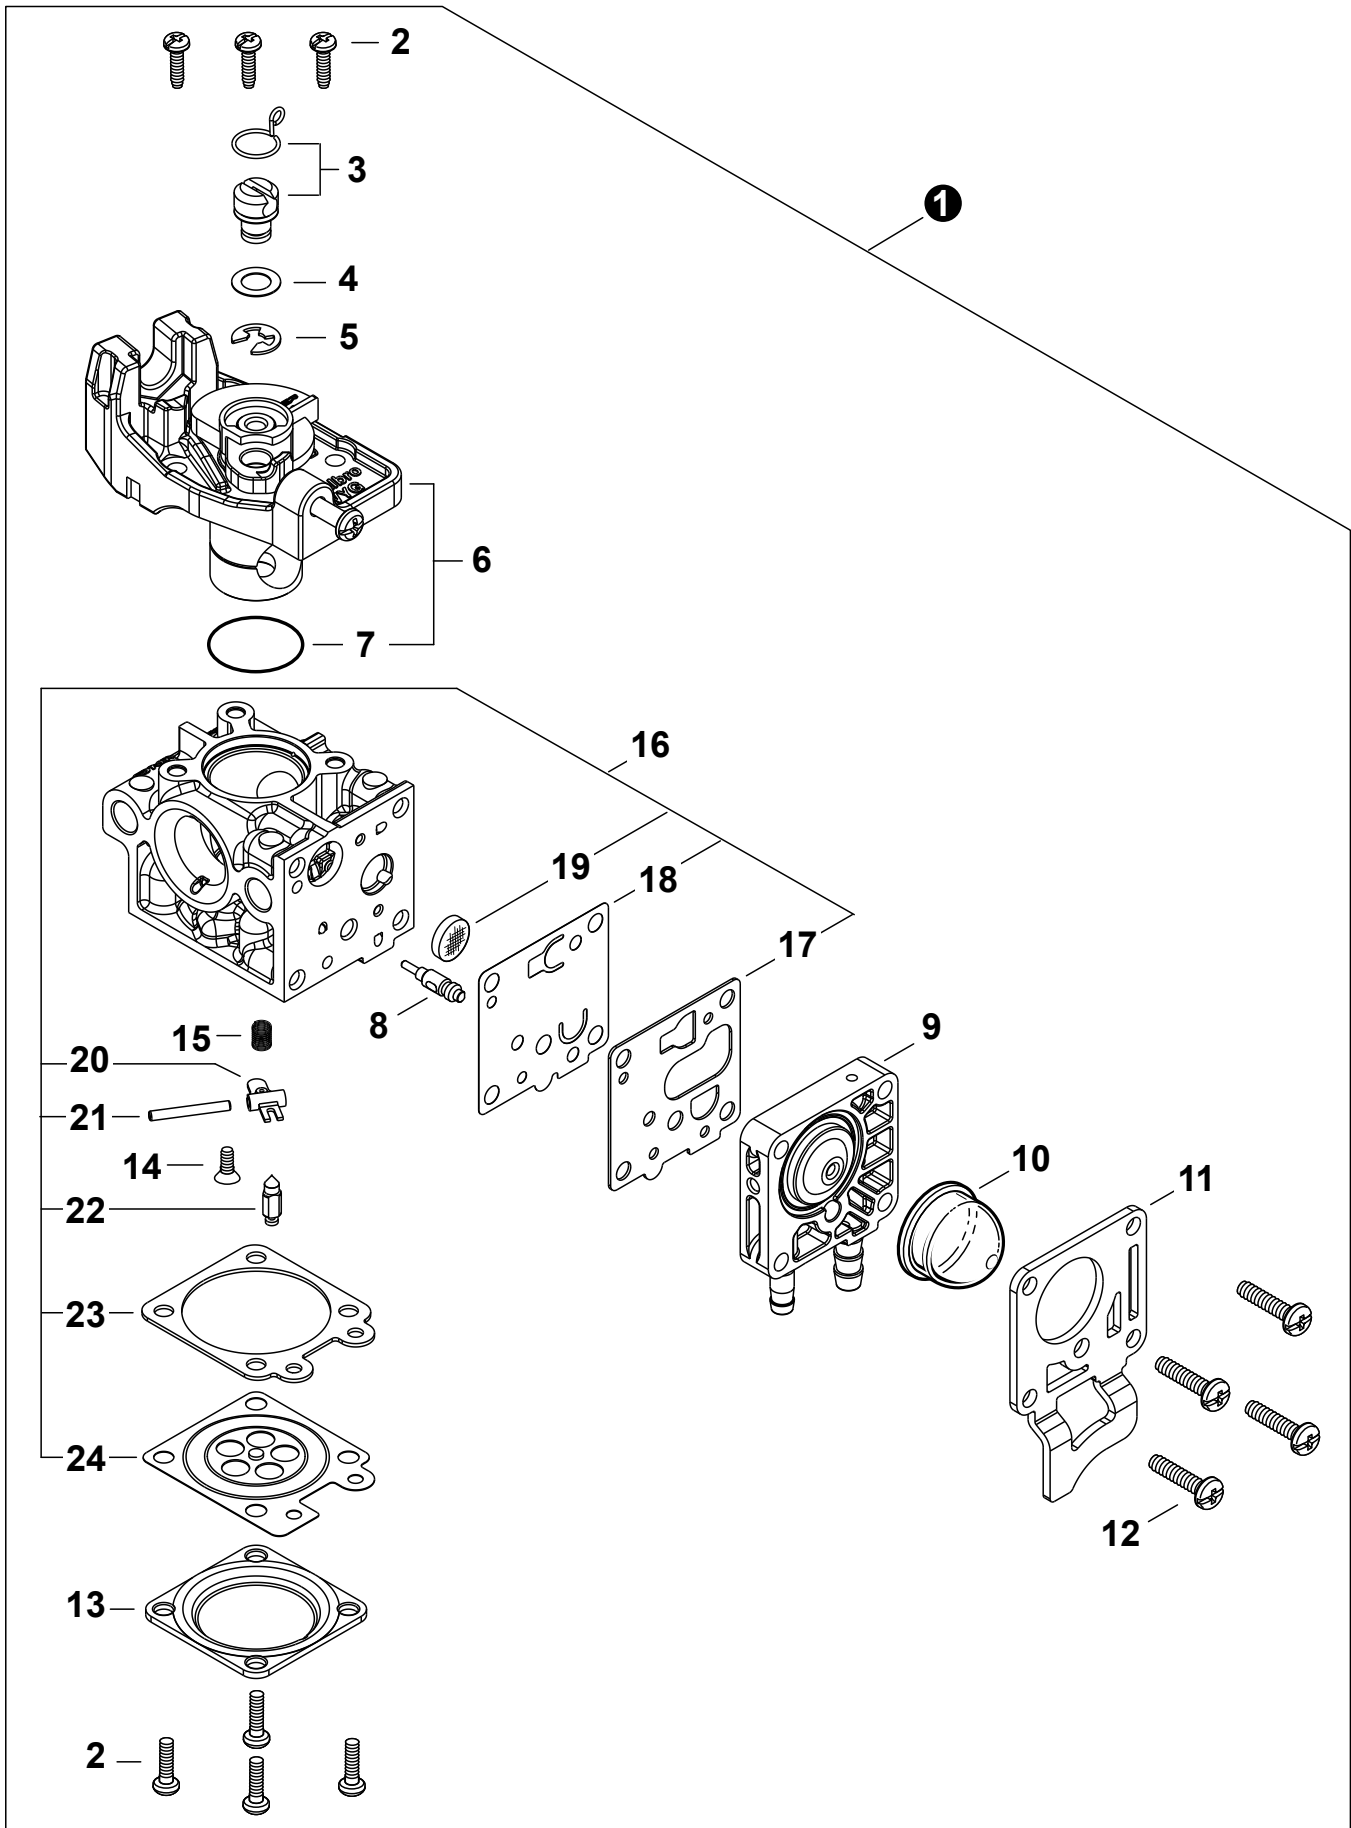

NO.	PART NUMBER	QTY.	DESCRIPTION	NOM DE LA PIÈCE
1	A320001201	1	COVER, MUFFLER	COUVERCLE DU SILENCIEUX
2	A160003281	1	COVER, ENGINE	COUVERCLE DE MOTEUR
3	V835000010	4	BOLT, TORX 5x12	BOULON TORX 5x12

NO.	PART NUMBER	QTY.	DESCRIPTION	NOM DE LA PIÈCE
1	SB1118	1	SHORT BLOCK	MOTEUR COMPLET
2	V805000210	4	+BOLT, TORX 5x20	+BOULON TORX 5x20
3	A130002330	1	+CYLINDER	+CYLINDRE
4	V103001900	1	+GASKET, INTAKE	+JOINT D'ADMISSION
5	V103001890	1	+HEAT SHIELD, INTAKE	+BOUCLIER THERMIQUE ADMISSION
6	V104002310	1	+HEAT SHIELD, EXHAUST	+BOUCLIER THERMIQUE ÉCHAPPEMENT
7	V100000840	1	+GASKET, CYLINDER	+JOINT CYLINDRE
8	P021050840	1	+PISTON KIT	+KIT DE PISTON
9	A101000010	2	++RING, PISTON	++SEGMENT DE PISTON
10	10001503931	2	++RING, SNAP	++ANNEAU ÉLASTIQUE
11	V554000020	1	++BEARING, NEEDLE 9	++ROULEMENT À AIGUILLES 9
12	10001335430	1	++PIN, PISTON	++AXE DE PISTON
13	10001453630	2	++WASHER, THRUST	++RONDELLE DE BUTÉE
14	10014212330	1	+KEY, WOODRUFF	+CLAVETTE-DISQUE
15	A011001660	1	+CRANKSHAFT ASSY	+VILEBREQUIN COMPLET
16	P100014630	1	+CRANKCASE KIT	+KIT DE CARTER DE MOTEUR
17	V805000220	3	++BOLT, TORX 5x25	++BOULON TORX 5x25
18	10021242031	1	++SEAL, OIL 12	++JOINT D'HUILE 12
19	90033040080	2	++PIN, LOCATING 4x8	++GOUPILLE DE POSITIONNEMENT 4x8
20	V102000300	1	++GASKET, CRANKCASE	++JOINT CARTER DE MOTEUR
21	9409536001	1	++BEARING, BALL	++ROULEMENT À BILLES
22	9409536000	1	++BEARING, BALL	++ROULEMENT À BILLES
23	V503000040	1	++SEAL, OIL 10	++JOINT D'HUILE 10
24	P021051540	1	GASKET KIT: ENGINE, INTAKE, EXHAUST	KIT DE JOINTS - MOTEUR, ADMISSION, ÉCHAPPEMENT