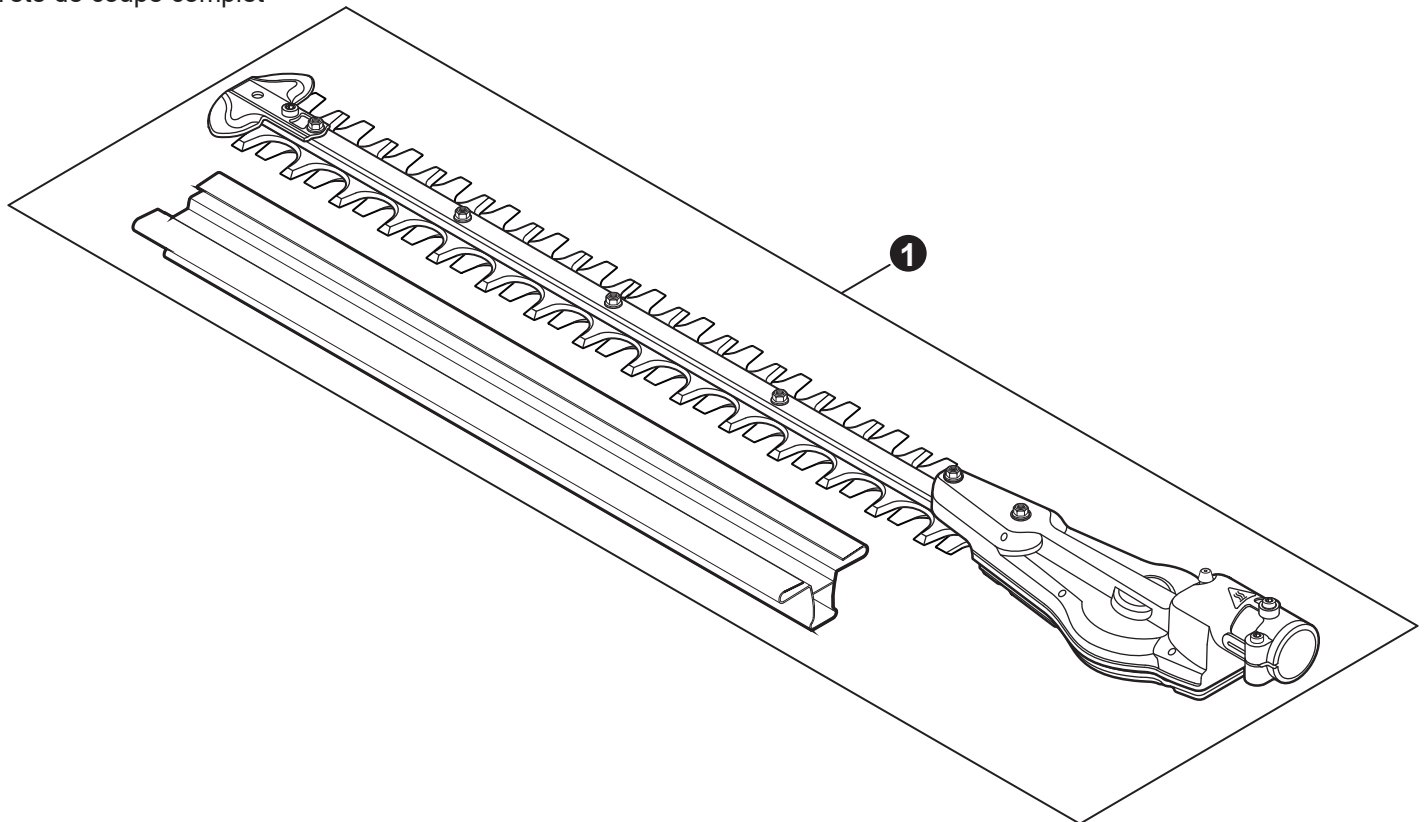

NO.	PART NUMBER	QTY.	DESCRIPTION	NOM DE LA PIÈCE
1	X041000610	1	CUTTER ASSY, 20"	LAME COMPLET 50 CM
2	9210805000	3	+NUT, FLANGE M5	+ÉCROU À BRIDE M5
3	X425001030	1	+SUPPORT, CUTTER 20"	+SUPPORT DE LAME 50 CM
4	X425001040	1	+PLATE, CUTTER 20"	+PLAQUE DE LAME 50 CM
5	X411001360	2	+CUTTER, 20"	+LAME 50 CM
6	V353000250	6	+GUIDE, BLADE 5	+GUIDE DE LAME 5
7	V150004330	1	+PLATE, EYE	+PLAQUE
8	V805000180	2	+BOLT, TORX 5x30	+BOULON TORX 5x30
9	V303000290	4	+WASHER	+RONDELLE
10	V805000160	3	+BOLT, TORX 5x20	+BOULON TORX 5x20
11	V805000170	1	+BOLT, TORX 5x25	+BOULON TORX 5x25
12	X495000800	1	SCABBARD - BLACK	FOURREAU - NOIR
13	E278000311	1	GUARD, TIP	GARDE ANTI REBOND
14	9210805000	3	NUT, FLANGE M5	ÉCROU À BRIDE M5
15	V805000120	1	BOLT, TORX 5x8	BOULON TORX 5x8
16	90203	1	BLADE KIT, ADJUSTABLE	KIT DE LAME AJUSTABLE

Cutting Head Kit

Tête de coupe complet

NO.	PART NUMBER	QTY.	DESCRIPTION	NOM DE LA PIÈCE
1	9001032	1	CUTTING HEAD KIT	TÊTE DE COUPE COMPLET