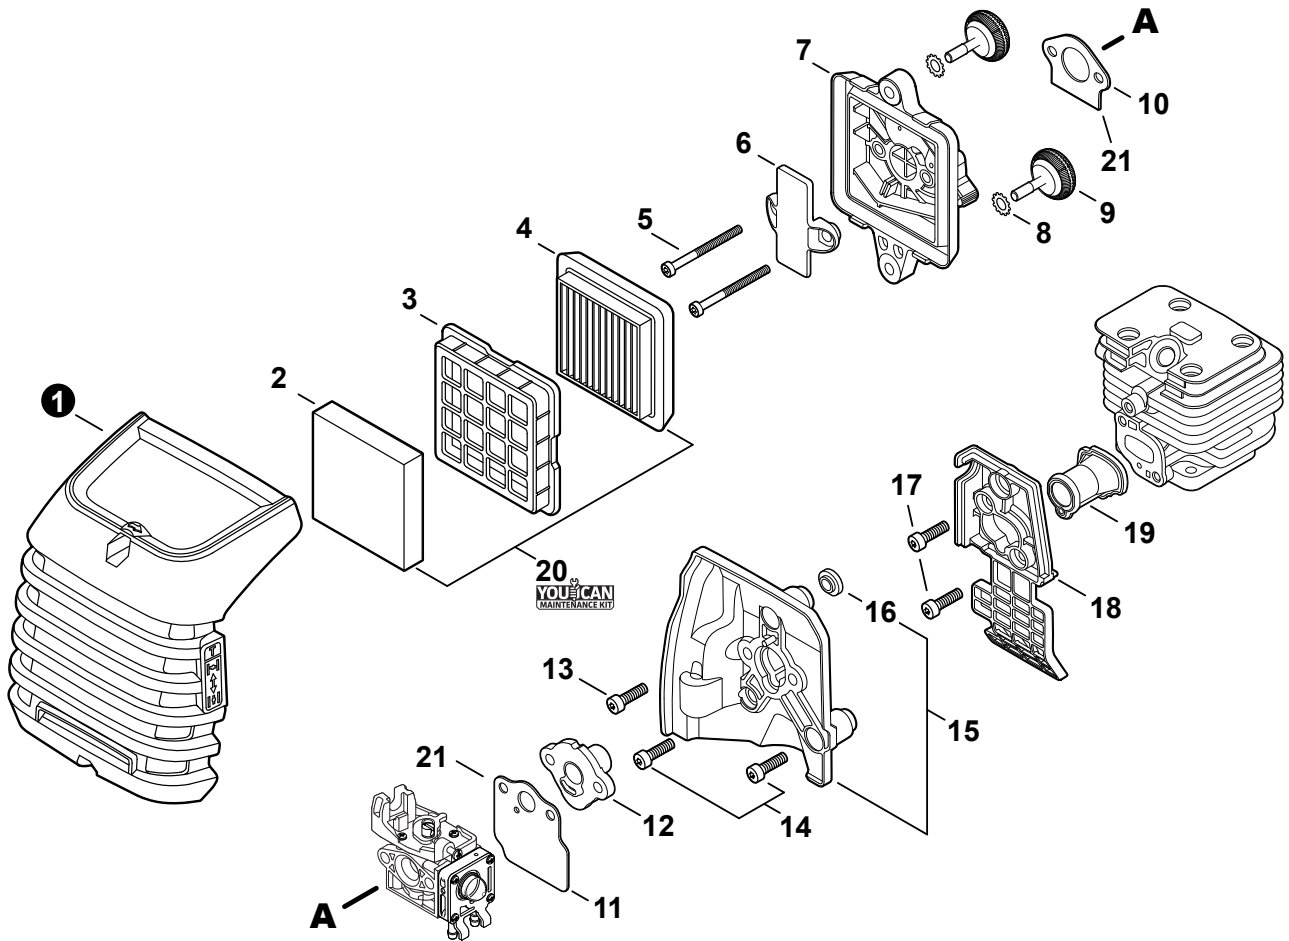

NO.	PART NUMBER	QTY.	DESCRIPTION	NOM DE LA PIÈCE
1	A232001891	1	COVER, AIR FILTER	COUVERCLE DU FILTRE D'AIR
2	A226002040	1	PRE-FILTER, FOAM	PRÉ-FILTRE EN MOUSSE
3	A227000050	1	RETAINER, PRE-FILTER	ATTACHE, PRÉ-FILTRE
4	A226002030	1	FILTER, AIR	FILTRE D'AIR
5	V805000430	2	BOLT, TORX 5x60	BOULON TORX 5x60
6	A244000360	1	PLATE, PREVENT	PLAQUE, PRÉVENTION
7	P021050880	1	CASE, AIR FILTER	BOÎTIER DE FILTRE D'AIR
8	V340000210	2	WASHER, LOCK	RONDELLE FREIN
9	V299000640	2	THUMBSCREW	VIS À SERRAGE À MAIN
10	V103001900	1	GASKET, INTAKE	JOINT D'ADMISSION
11	V103001890	1	HEAT SHIELD, INTAKE	BOUCLIER THERMIQUE ADMISSION
12	A209001000	1	BOOT, INSULATOR PLATE	BOTTE, PLAQUE ISOLANTE
13	V855000000	1	BOLT, TORX 5x20	BOULON TORX 5x20
14	V805000150	2	BOLT, TORX 5x16	BOULON TORX 5x16
15	A209001010	1	PLATE, INSULATOR	PLAQUE ISOLANTE
16	V353000020	1	+COLLAR 5	+COLLET 5
17	V253001020	2	SCREW 5x16	VIS 5x16
18	A206000040	1	HOLDER, BELLOWS	SUPPORT DE SOUFFLET
19	A202000300	1	BELLOWS, INTAKE	SOUFFLET D'ADMISSION
20	90181Y	1	TUNE-UP KIT - YOU CAN™	TROUSSE DE MISE AU POINT - YOU CAN™
21	P021051540	1	GASKET KIT: ENGINE, INTAKE, EXHAUST	KIT DE JOINTS - MOTEUR, ADMISSION, ÉCHAPPEMENT