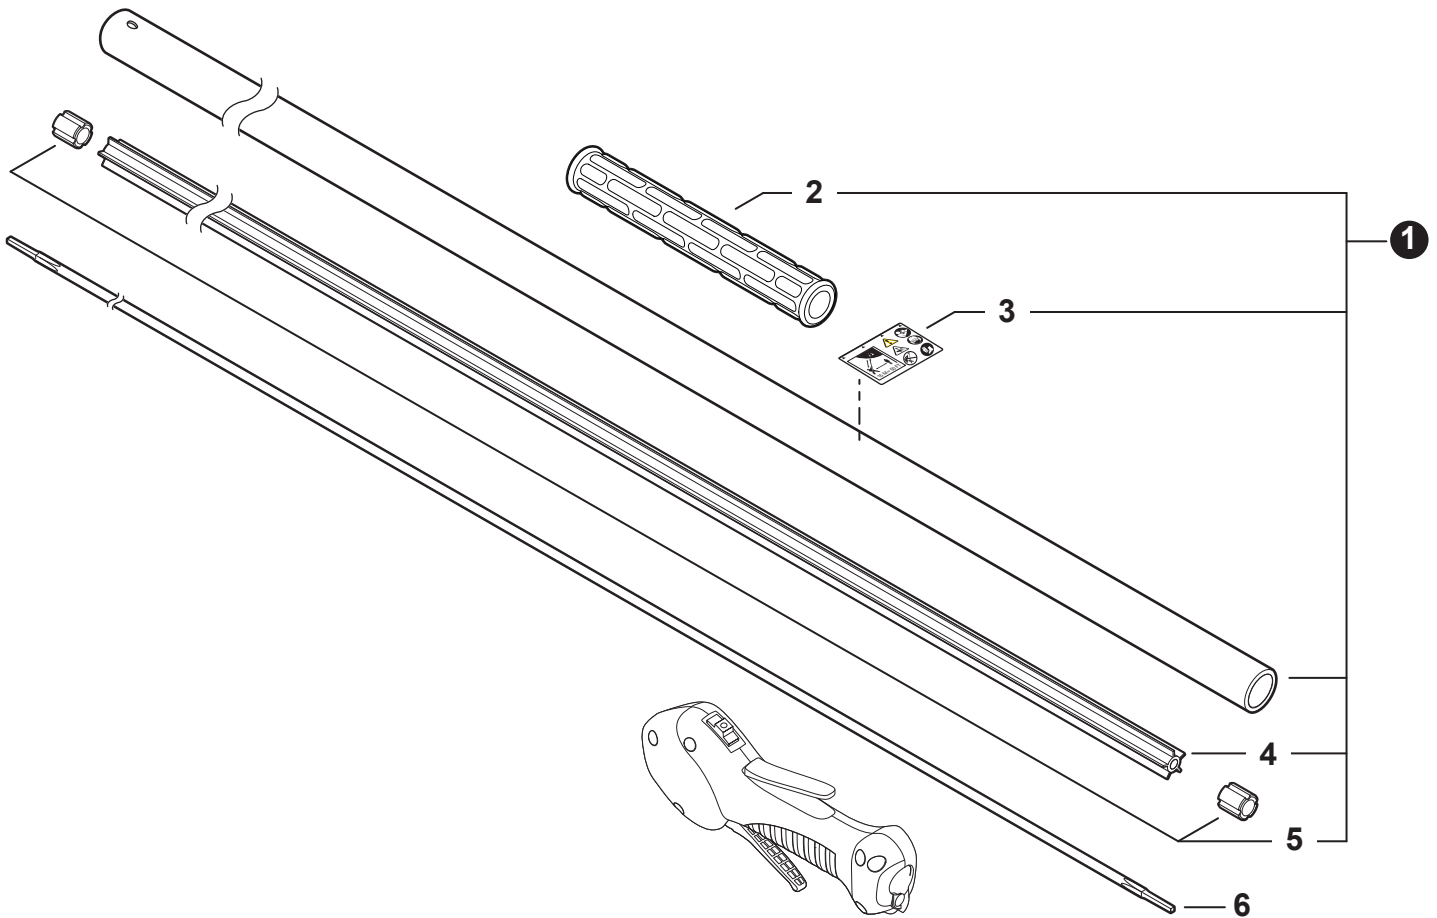

NO.	PART NUMBER	QTY.	DESCRIPTION	NOM DE LA PIÈCE
1	C050003830	1	MAIN PIPE ASSY	TUBE DE TRANSMISSION COMPLET
2	C403000470	1	+GRIP, FRONT	+POIGNÉE AVANT
3	X505011540	1	+LABEL - CAUTION ISO	+ÉTIQUETTE D'AVERTISSEMENT ISO
4	C507000460	1	+LINER - FLEXIBLE	+COUSSINET FLEXIBLE
5	61024644730	2	+STOPPER	+ARRÊT
6	C506000860	1	DRIVESHAFT - FLEXIBLE	ARBRE DE TRANSMISSION - FLEXIBLE