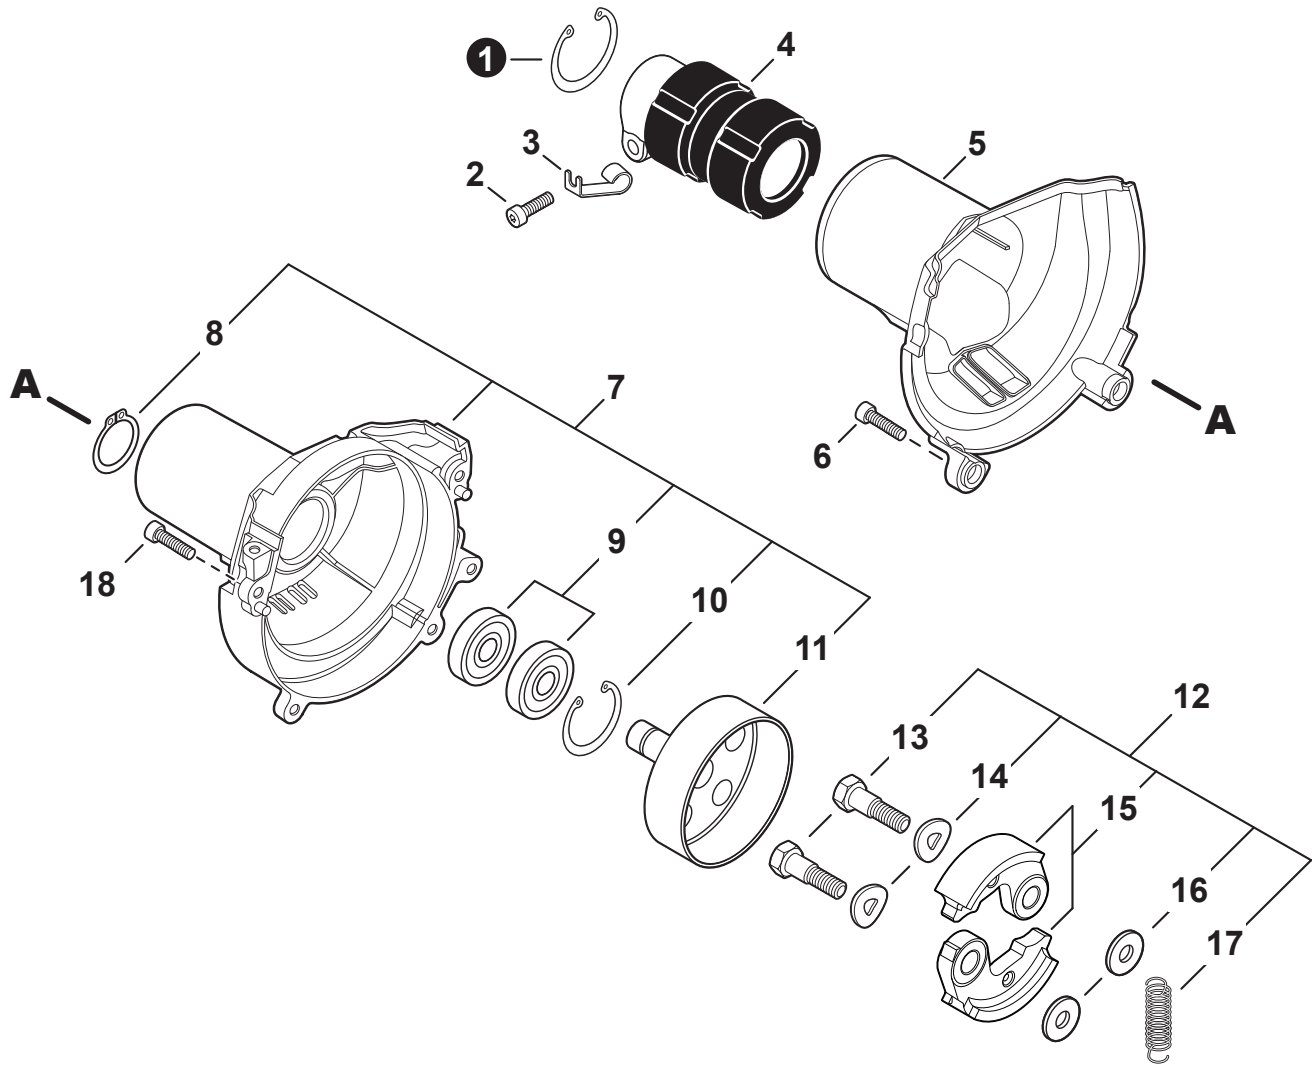

NO.	PART NUMBER	QTY.	DESCRIPTION	NOM DE LA PIÈCE
1	90070200042	1	RING, SNAP 42	ANNEAU ÉLASTIQUE 42
2	V805000170	1	BOLT, TORX 5x25	BOULON TORX 5x25
3	V490001520	1	CLIP, CABLE	SUPPORT DE CÂBLE
4	A575000110	1	HOLDER, MAIN PIPE	ATTACHE - TUBE DE TRANSMISSION
5	A413000080	1	PROTECTOR, FAN COVER	PROTECTEUR, COUVRE-VENTILATEUR
6	V805000160	2	BOLT, TORX 5x20	BOULON TORX 5x20
7	P021054130	1	COVER ASSY, FAN	ASSEMBLAGE COUVRE-VENTILATEUR
8	90070100012	1	+RING, SNAP 12	+ANNEAU ÉLASTIQUE 12
9	9406106001	2	+BEARING, BALL 6001	+ROULEMENT À BILLES 6001
10	90070200028	1	+RING, SNAP 28	+ANNEAU ÉLASTIQUE 28
11	A556001760	1	+DRUM, CLUTCH	+TAMBOUR D'EMBRAYAGE
12	P021050860	1	CLUTCH ASSY	BLOC D'EMBRAYAGE
13	17504656030	2	+BOLT, CLUTCH 8x7.9xM6	+BOULON D'EMBRAYAGE 8x7.9xM6
14	17504956030	2	+WASHER, SPRING 8.5x16x0.5	+RONDELLE ÉLASTIQUE 8.5x16x0.5
15	A553000190	2	+SHOE, CLUTCH	+SABOT D'EMBRAYAGE
16	17504805530	2	+WASHER 6.2x19x1.0	+RONDELLE 6.2x19x1.0
17	V451001390	1	+SPRING, CLUTCH	+RESSORT D'EMBRAYAGE
18	V805000150	2	BOLT, TORX 5x16	BOULON TORX 5x16