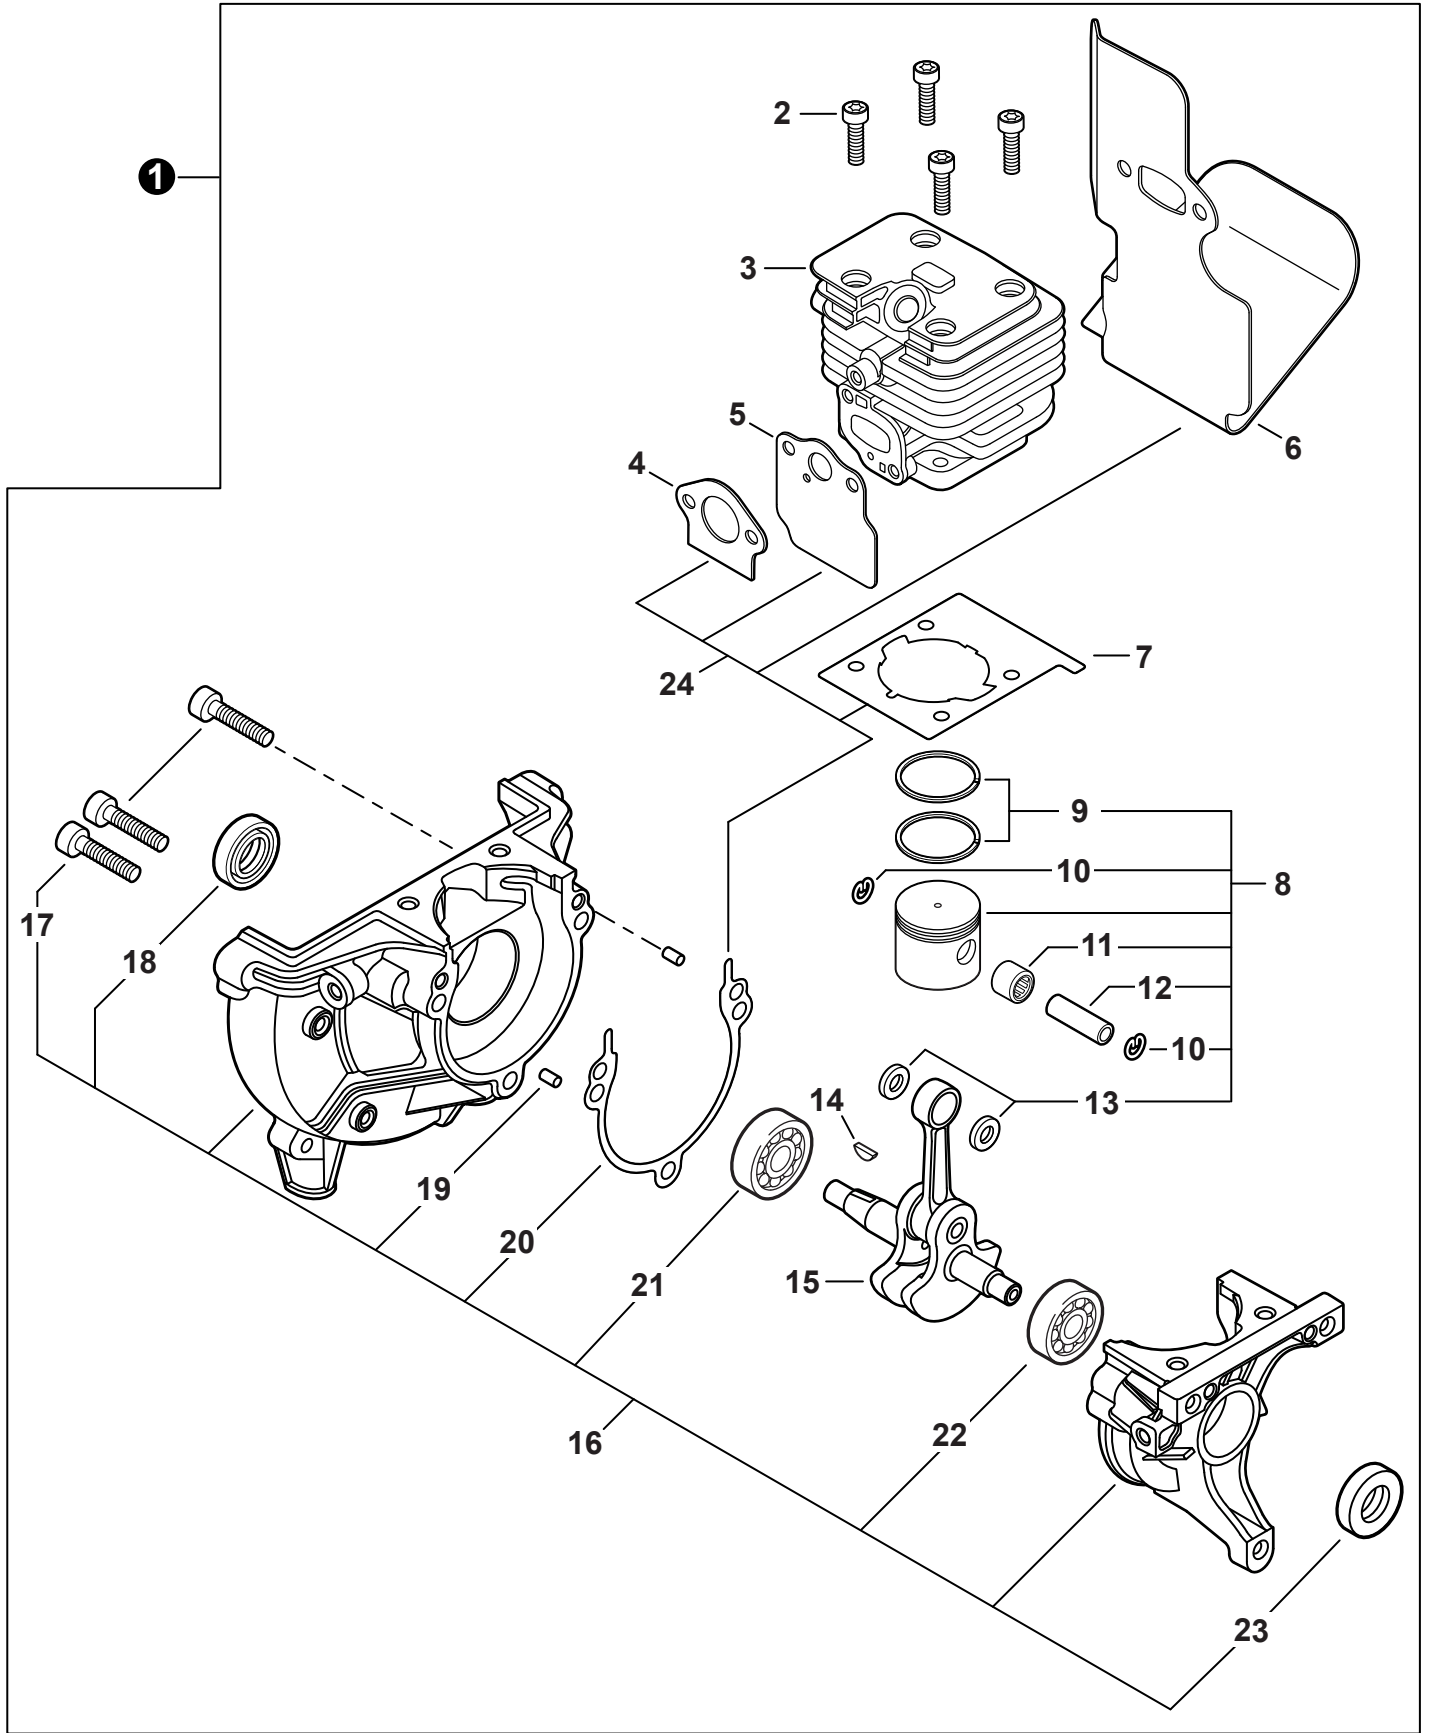

NO.	PART NUMBER	QTY.	DESCRIPTION	NOM DE LA PIÈCE
1	A320001201	1	COVER, MUFFLER	COUVERCLE DU SILENCIEUX
2	A160003281	1	COVER, ENGINE	COUVERCLE DE MOTEUR
3	V835000010	4	BOLT, TORX 5x12	BOULON TORX 5x12

NO.	PART NUMBER	QTY.	DESCRIPTION	NOM DE LA PIÈCE
1	SB1118	1	SHORT BLOCK	MOTEUR COMPLET
2	V805000210	4	+BOLT, TORX 5x20	+BOULON TORX 5x20
3	A130002330	1	+CYLINDER	+CYLINDRE
4	V103001900	1	+GASKET, INTAKE	+JOINT D'ADMISSION
5	V103001890	1	+HEAT SHIELD, INTAKE	+BOUCLIER THERMIQUE ADMISSION
6	V104002310	1	+HEAT SHIELD, EXHAUST	+BOUCLIER THERMIQUE ÉCHAPPEMENT
7	V100000840	1	+GASKET, CYLINDER	+JOINT CYLINDRE
8	P021050840	1	+PISTON KIT	+KIT DE PISTON
9	A101000010	2	++RING, PISTON	++SEGMENT DE PISTON
10	10001503931	2	++RING, SNAP	++ANNEAU ÉLASTIQUE
11	V554000020	1	++BEARING, NEEDLE 9	++ROULEMENT À AIGUILLES 9
12	10001335430	1	++PIN, PISTON	++AXE DE PISTON
13	10001453630	2	++WASHER, THRUST	++RONDELLE DE BUTÉE
14	10014212330	1	+KEY, WOODRUFF	+CLAVETTE-DISQUE
15	A011001660	1	+CRANKSHAFT ASSY	+VILEBREQUIN COMPLET
16	P100014630	1	+CRANKCASE KIT	+KIT DE CARTER DE MOTEUR
17	V805000220	3	++BOLT, TORX 5x25	++BOULON TORX 5x25
18	10021242031	1	++SEAL, OIL 12	++JOINT D'HUILE 12
19	90033040080	2	++PIN, LOCATING 4x8	++GOUPILLE DE POSITIONNEMENT 4x8
20	V102000300	1	++GASKET, CRANKCASE	++JOINT CARTER DE MOTEUR
21	9409536001	1	++BEARING, BALL	++ROULEMENT À BILLES
22	9409536000	1	++BEARING, BALL	++ROULEMENT À BILLES
23	V503000040	1	++SEAL, OIL 10	++JOINT D'HUILE 10
24	P021051540	1	GASKET KIT: ENGINE, INTAKE, EXHAUST	KIT DE JOINTS - MOTEUR, ADMISSION, ÉCHAPPEMENT