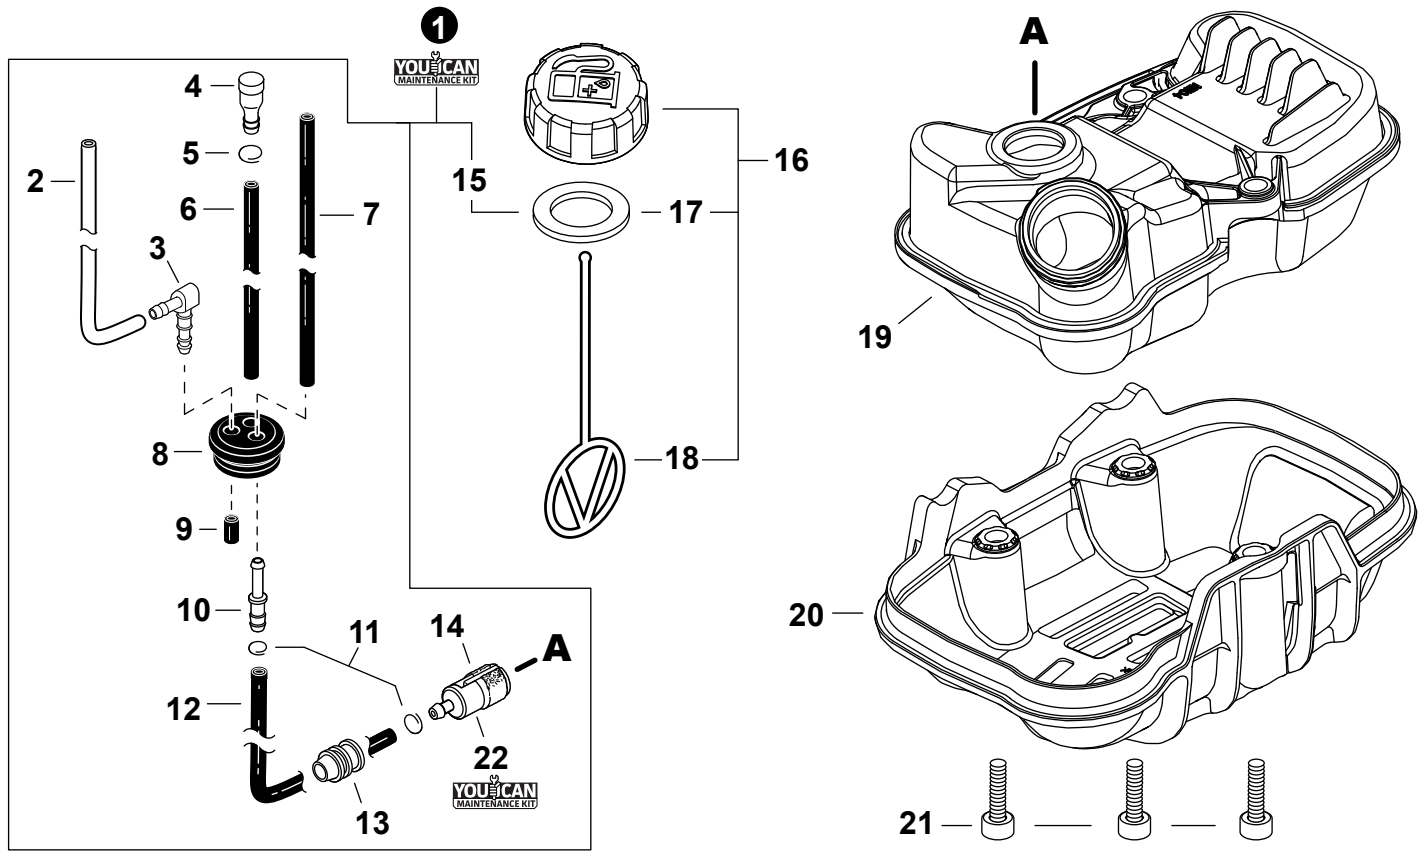

NO.	PART NUMBER	QTY.	DESCRIPTION	NOM DE LA PIÈCE
1	90261Y	1	FUEL SYSTEM KIT - YOUCAN™	TROUSSE DE SYSTÈME DE CARBURANT - YOUCAN™
2	V471006080	1	+PIPE, FUEL 3x6x75 CLEAR	+TUYAU DE CARBURANT 3x6x75 CLAIR
3	V186000500	1	+CONNECTOR, PIPE	+CONNEXION DE TUYAU
4	A356000230	1	+VENT ASSY	+ÉVENT COMPLET
5	V490001230	1	+CLIP 6.5 MM	+ATTACHE 6.5 MM
6	13201006531	1	+PIPE, FUEL 3x6x85 BLACK	+TUYAU DE CARBURANT 3x6x85 NOIR
7	V471005640	1	+PIPE, FUEL 3x5.5x80 BLACK	+TUYAU DE CARBURANT 3x5.5x80 NOIR
8	13211555931	1	+GROMMET, FUEL	+OEILLET CARBURANT
9	10092735830	1	+PIPE 3x7x10 - BLACK	+TUYAU 3x7x10 NOIR
10	V186000520	1	+CONNECTOR, PIPE 5x3.5	+CONNEXION DE TUYAU 5x3.5
11	V490001240	2	+CLIP 6	+ATTACHE 6
12	V471003661	1	+PIPE, FUEL 3x5x115 BLACK	+TUYAU DE CARBURANT 3x5x115 NOIR
13	A413000190	1	+BOOT	+BOTTE
14	A369000470	1	+FILTER, FUEL	+FILTRE À CARBURANT
15	V107000230	1	+GASKET, FUEL CAP	+JOINT BOUCHON DE CARBURANT
16	P100014430	1	CAP ASSY, FUEL	ASSEMBLAGE DU BOUCHON DE CARBURANT
17	V107000230	1	+GASKET, FUEL CAP	+JOINT BOUCHON DE CARBURANT
18	A365000060	1	+CONNECTOR, CAP L= 123	+CONNEXION DU BOUCHON L= 123
19	A350002811	1	TANK, FUEL	RÉSERVOIR DE CARBURANT
20	A175000460	1	GUARD, FUEL TANK	PROTECTEUR, RÉSERVOIR D'ESSENCE
21	V253000990	3	BOLT 5x20	BOULON 5x20
22	90181Y	1	TUNE-UP KIT - YOUCAN™	TROUSSE DE MISE AU POINT - YOUCAN™