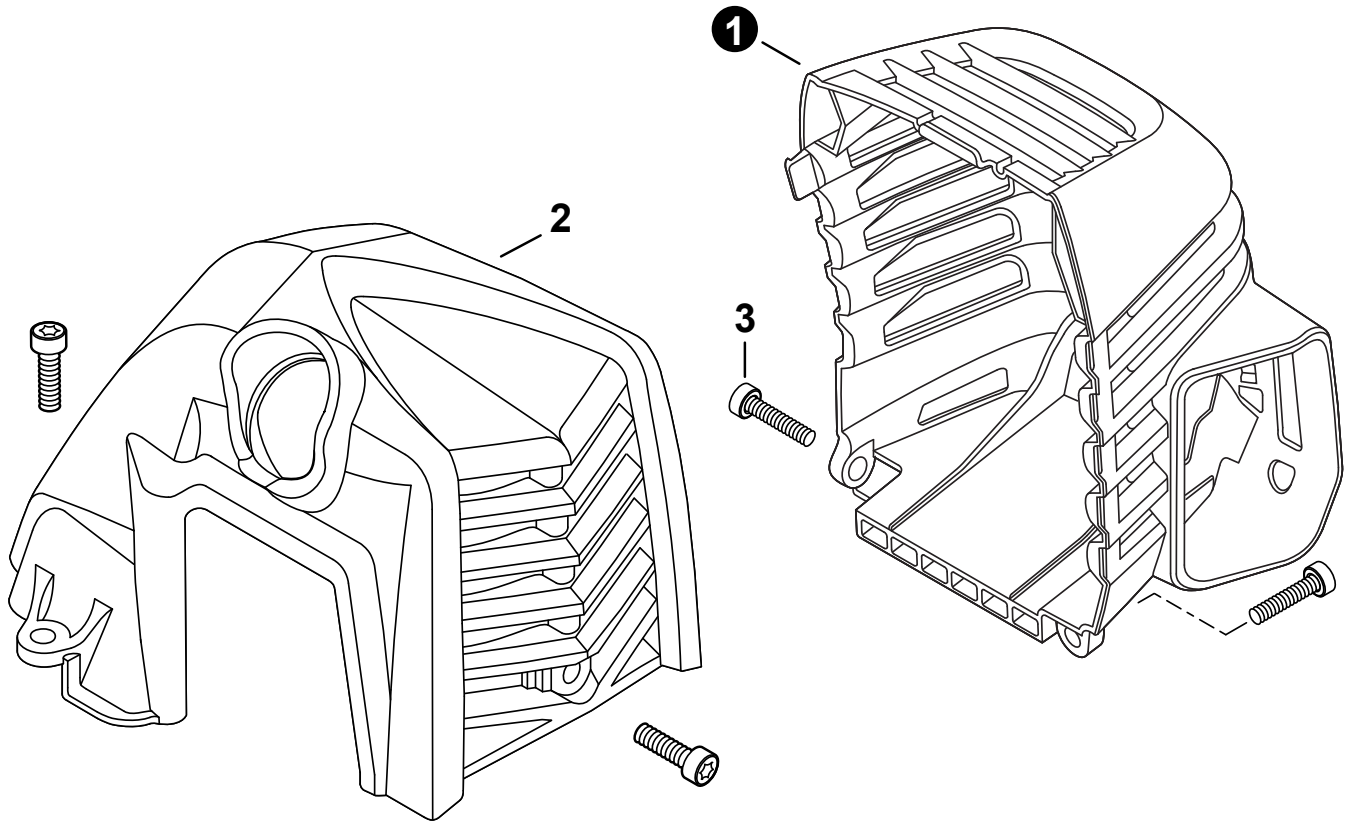

SHC-2620S
Shafted Hedge Trimmer
SHC-2620S Taille-haie avec arbre

25.4 cc

SERIAL NUMBER
NUMÉRO DE SÉRIE

U98915001001 - U98915999999

ECHO Incorporated

400 Oakwood Road, Lake Zurich, Illinois 60047

WWW.ECHO-USA.COM

NO.	PART NUMBER	QTY.	DESCRIPTION	NOM DE LA PIÈCE
1	A320001201	1	COVER, MUFFLER	COUVERCLE DU SILENCIEUX
2	A160003281	1	COVER, ENGINE	COUVERCLE DE MOTEUR
3	V835000010	4	BOLT, TORX 5x12	BOULON TORX 5x12

NO.	PART NUMBER	QTY.	DESCRIPTION	NOM DE LA PIÈCE
1	SB1118	1	SHORT BLOCK	MOTEUR COMPLET
2	V805000210	4	+BOLT, TORX 5x20	+BOULON TORX 5x20
3	A130002330	1	+CYLINDER	+CYLINDRE
4	V103001900	1	+GASKET, INTAKE	+JOINT D'ADMISSION
5	V103001890	1	+HEAT SHIELD, INTAKE	+BOUCLIER THERMIQUE ADMISSION
6	V104002310	1	+HEAT SHIELD, EXHAUST	+BOUCLIER THERMIQUE ÉCHAPPEMENT
7	V100000840	1	+GASKET, CYLINDER	+JOINT CYLINDRE
8	P021050840	1	+PISTON KIT	+KIT DE PISTON
9	A101000010	2	++RING, PISTON	++SEGMENT DE PISTON
10	10001503931	2	++RING, SNAP	++ANNEAU ÉLASTIQUE
11	V554000020	1	++BEARING, NEEDLE 9	++ROULEMENT À AIGUILLES 9
12	10001335430	1	++PIN, PISTON	++AXE DE PISTON
13	10001453630	2	++WASHER, THRUST	++RONDELLE DE BUTÉE
14	10014212330	1	+KEY, WOODRUFF	+CLAVETTE-DISQUE
15	A011001660	1	+CRANKSHAFT ASSY	+VILEBREQUIN COMPLET
16	P100014630	1	+CRANKCASE KIT	+KIT DE CARTER DE MOTEUR
17	V805000220	3	++BOLT, TORX 5x25	++BOULON TORX 5x25
18	10021242031	1	++SEAL, OIL 12	++JOINT D'HUILE 12
19	90033040080	2	++PIN, LOCATING 4x8	++GOUPILLE DE POSITIONNEMENT 4x8
20	V102000300	1	++GASKET, CRANKCASE	++JOINT CARTER DE MOTEUR
21	9409536001	1	++BEARING, BALL	++ROULEMENT À BILLES
22	9409536000	1	++BEARING, BALL	++ROULEMENT À BILLES
23	V503000040	1	++SEAL, OIL 10	++JOINT D'HUILE 10
24	P021051540	1	GASKET KIT: ENGINE, INTAKE, EXHAUST	KIT DE JOINTS - MOTEUR, ADMISSION, ÉCHAPPEMENT