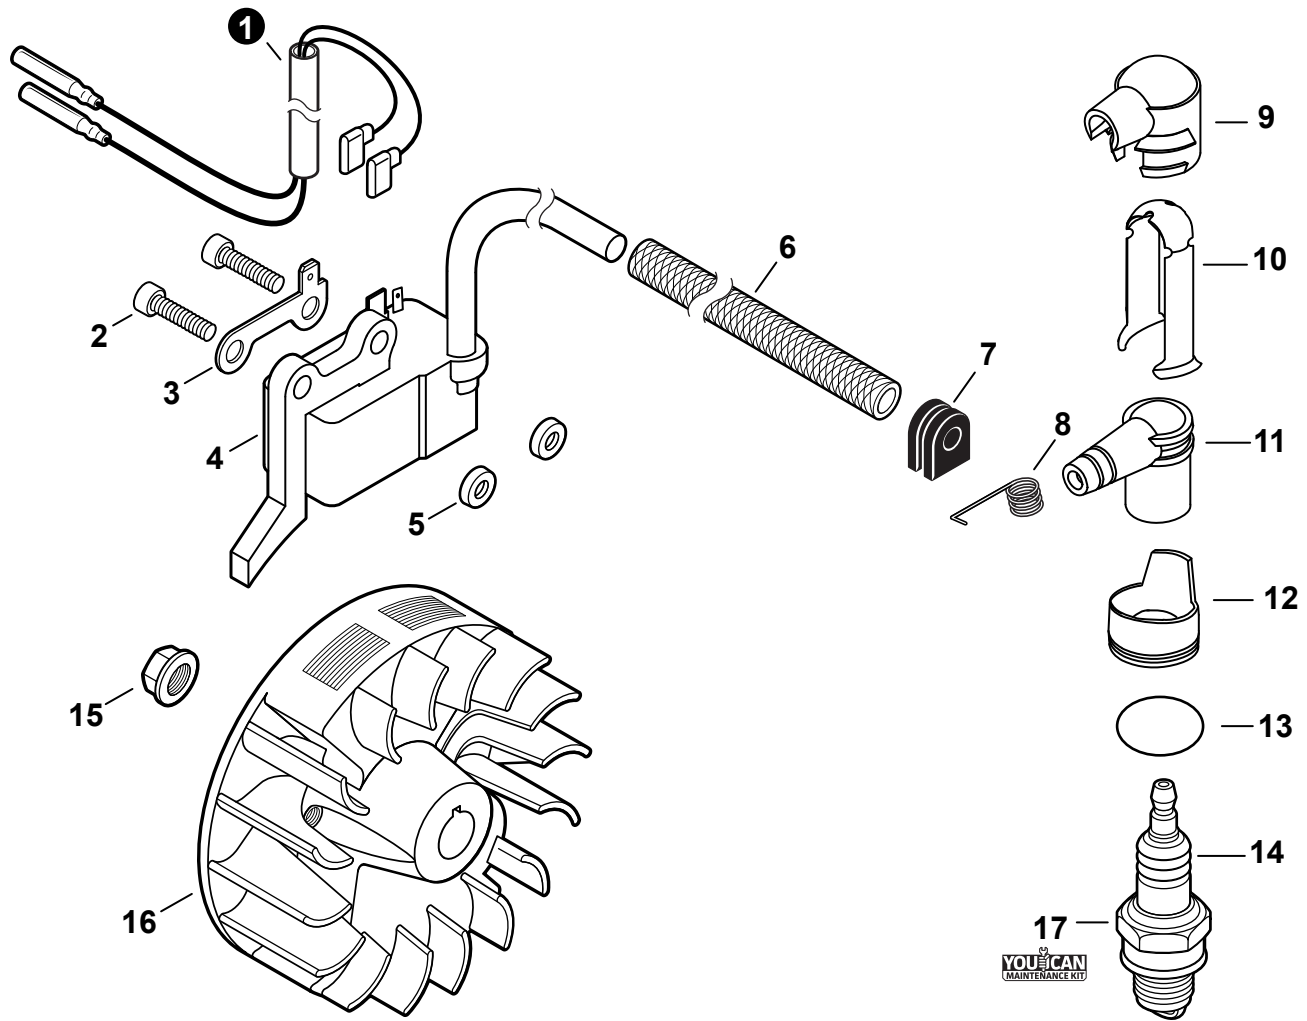

NO.	PART NUMBER	QTY.	DESCRIPTION	NOM DE LA PIÈCE
1	V485002881	1	LEAD SET - IGNITION	ENSEMBLE DE FIL D'ALLUMAGE
2	V805000210	2	BOLT, TORX 5x20	BOULON TORX 5x20
3	C152001030	1	CONNECTOR	CONNEXION
4	A411002270	1	COIL, IGNITION	BOBINE D'ALLUMAGE
5	V323000070	2	SPACER 5	ENTRETOISE 5
6	V475007540	1	TUBE, INSULATOR	TUYAU ISOLANTE
7	15611004920	1	GROMMET	OUILLET
8	15901103432	1	TERMINAL, SPARK PLUG	BORNE DE BOUGIE D'ALLUMAGE
9	A429000110	1	COVER, CAP	COUVERCLE
10	V151000170	1	SHIELD, SPARK PLUG	DÉFLECTEUR DE BOUGIE D'ALLUMAGE
11	A427000090	1	CAP, SPARK PLUG	PROTECTEUR DE BOUGIE D'ALLUMAGE
12	J473000120	1	PIECE, COVER	COUVRE-PIÈCE
13	90072000022	1	O-RING 22	JOINT TORIQUE 22
14	A425000060	1	SPARK PLUG - CMR7H	BOUGIE D'ALLUMAGE - CMR7H
15	90051500008	1	NUT, FLANGE M8	ÉCROU
16	A409001320	1	FLYWHEEL	VOLANT
17	90181Y	1	TUNE-UP KIT - YOUCAN™	TROUSSE DE MISE AU POINT - YOUCAN™