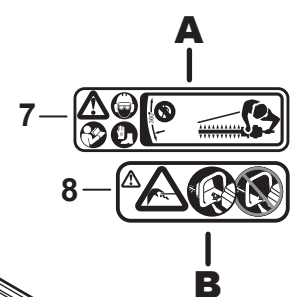

41 Install Kit 90201 if blade gap (A) surface wear is greater than 0.5 mm (0.020 in.).
Instale el kit 90201 si el desgaste de la superficie de la brecha de la cuchilla (A) es mayor que 0,5 mm (0,020 pulgadas).
Installer 90201 uniquement si l'usure en surface de l'écart entre les lames (A) est supérieure à 0,5 mm (0,020 po).