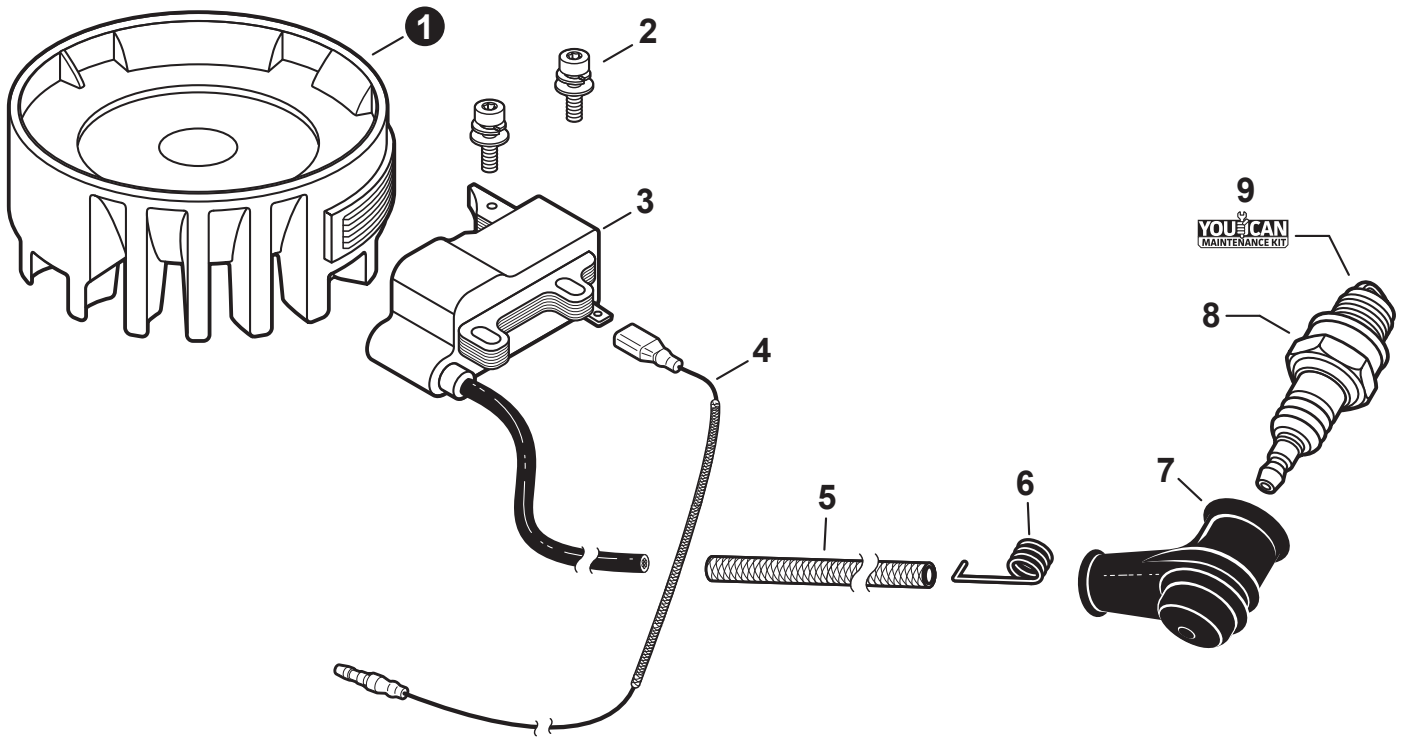

NO.	PART NUMBER	QTY.	DESCRIPTION	NOM DE LA PIÈCE
1	A409000210	1	FLYWHEEL	VOLANT
2	9111304020	2	BOLT 4x20	BOULON 4x20
3	A411000131	1	COIL, IGNITION	BOBINE D'ALLUMAGE
4	V485000870	1	LEAD - IGNITION	FIL D'ALLUMAGE
5	V475001610	1	TUBE, INSULATOR 7x8.6x55	TUYAU ISOLANTE 7x8.6x55
6	A426000010	1	TERMINAL, SPARK PLUG	BORNE DE BOUGIE D'ALLUMAGE
7	A427000013	1	CAP, SPARK PLUG	PROTECTEUR DE BOUGIE D'ALLUMAGE
8	A425000000	1	SPARK PLUG - BPMR8Y	BOUGIE D'ALLUMAGE - BPMR8Y
9	90152Y	1	TUNE-UP KIT - YOUCAN™	TROUSSE DE MISE AU POINT - YOUCAN™