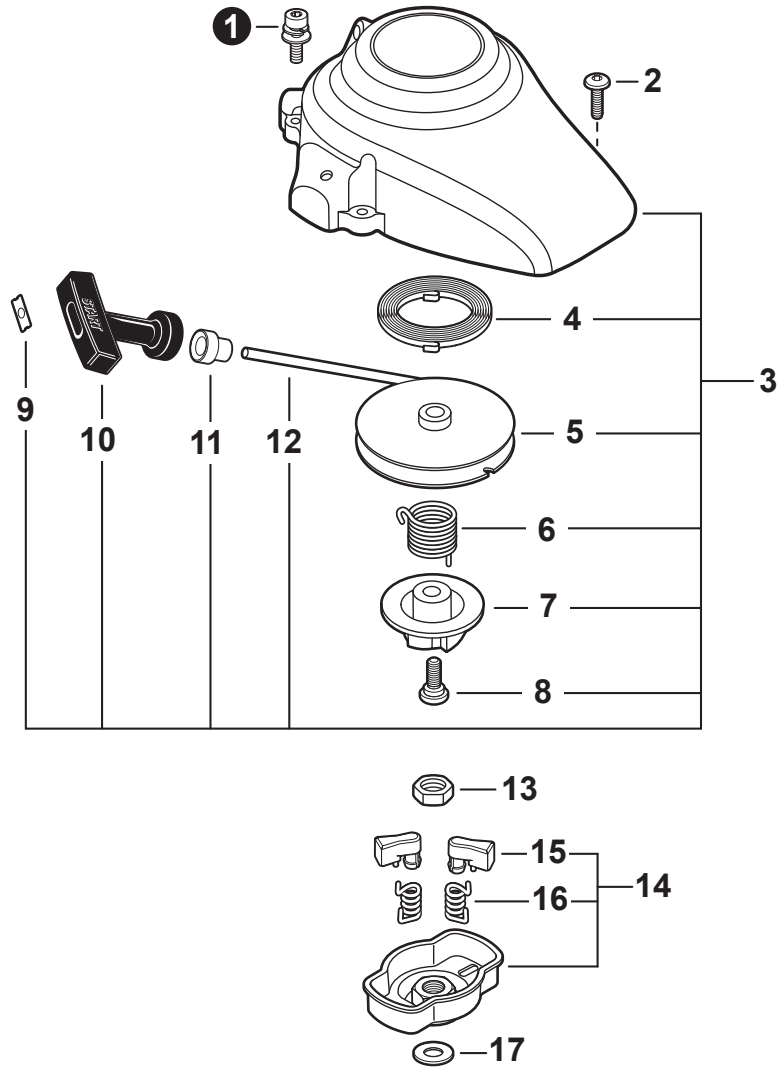

NO.	PART NUMBER	QTY.	DESCRIPTION	NOM DE LA PIÈCE
1	V202000830	4	BOLT 4x16	BOULON 4x16
2	V202000030	1	BOLT 4x12	BOULON 4x12
3	A051001111	1	STARTER ASSY, RECOIL	ASSEMBLAGE DU LANCEUR À RAPPEL
4	P022019680	1	+SPRING, RECOIL	+RESSORT DE RAPPEL
5	P022034080	1	+REEL, ROPE	+BOBINE DE CORDE
6	V452000150	1	+SPRING, TORSION	+RESSORT DE TORSION
7	P022034090	1	+PAWL CATCHER	+RECEPTEUR DE CLIQUET
8	V253000310	1	+SCREW 5	+VIS 5
9	P022037670	1	+RETAINER, ROPE	+RETENUE DE CORDE
10	17722827030	1	+GRIP, STARTER	+POIGNÉE DU DÉMARREUR
11	17722742030	1	+GUIDE, ROPE	+GUIDE DE CORDE
12	P022008260	1	+ROPE, STARTER 3x700	+CORDE DU DÉMARREUR 3x700
13	90051200008	1	NUT 8	ÉCROU 8
14	A052000210	1	PAWL ASSY, STARTER	CLIQUET DE LANCEUR À RAPPEL COMPLET
15	P022020030	2	+PAWL, STARTER	+CLIQUET
16	P022007980	2	+SPRING, RETURN	+RESSORT DE RAPPEL
17	90060000008	1	WASHER 8.5x16x1.2	RONDELLE 8.5x16x1.2