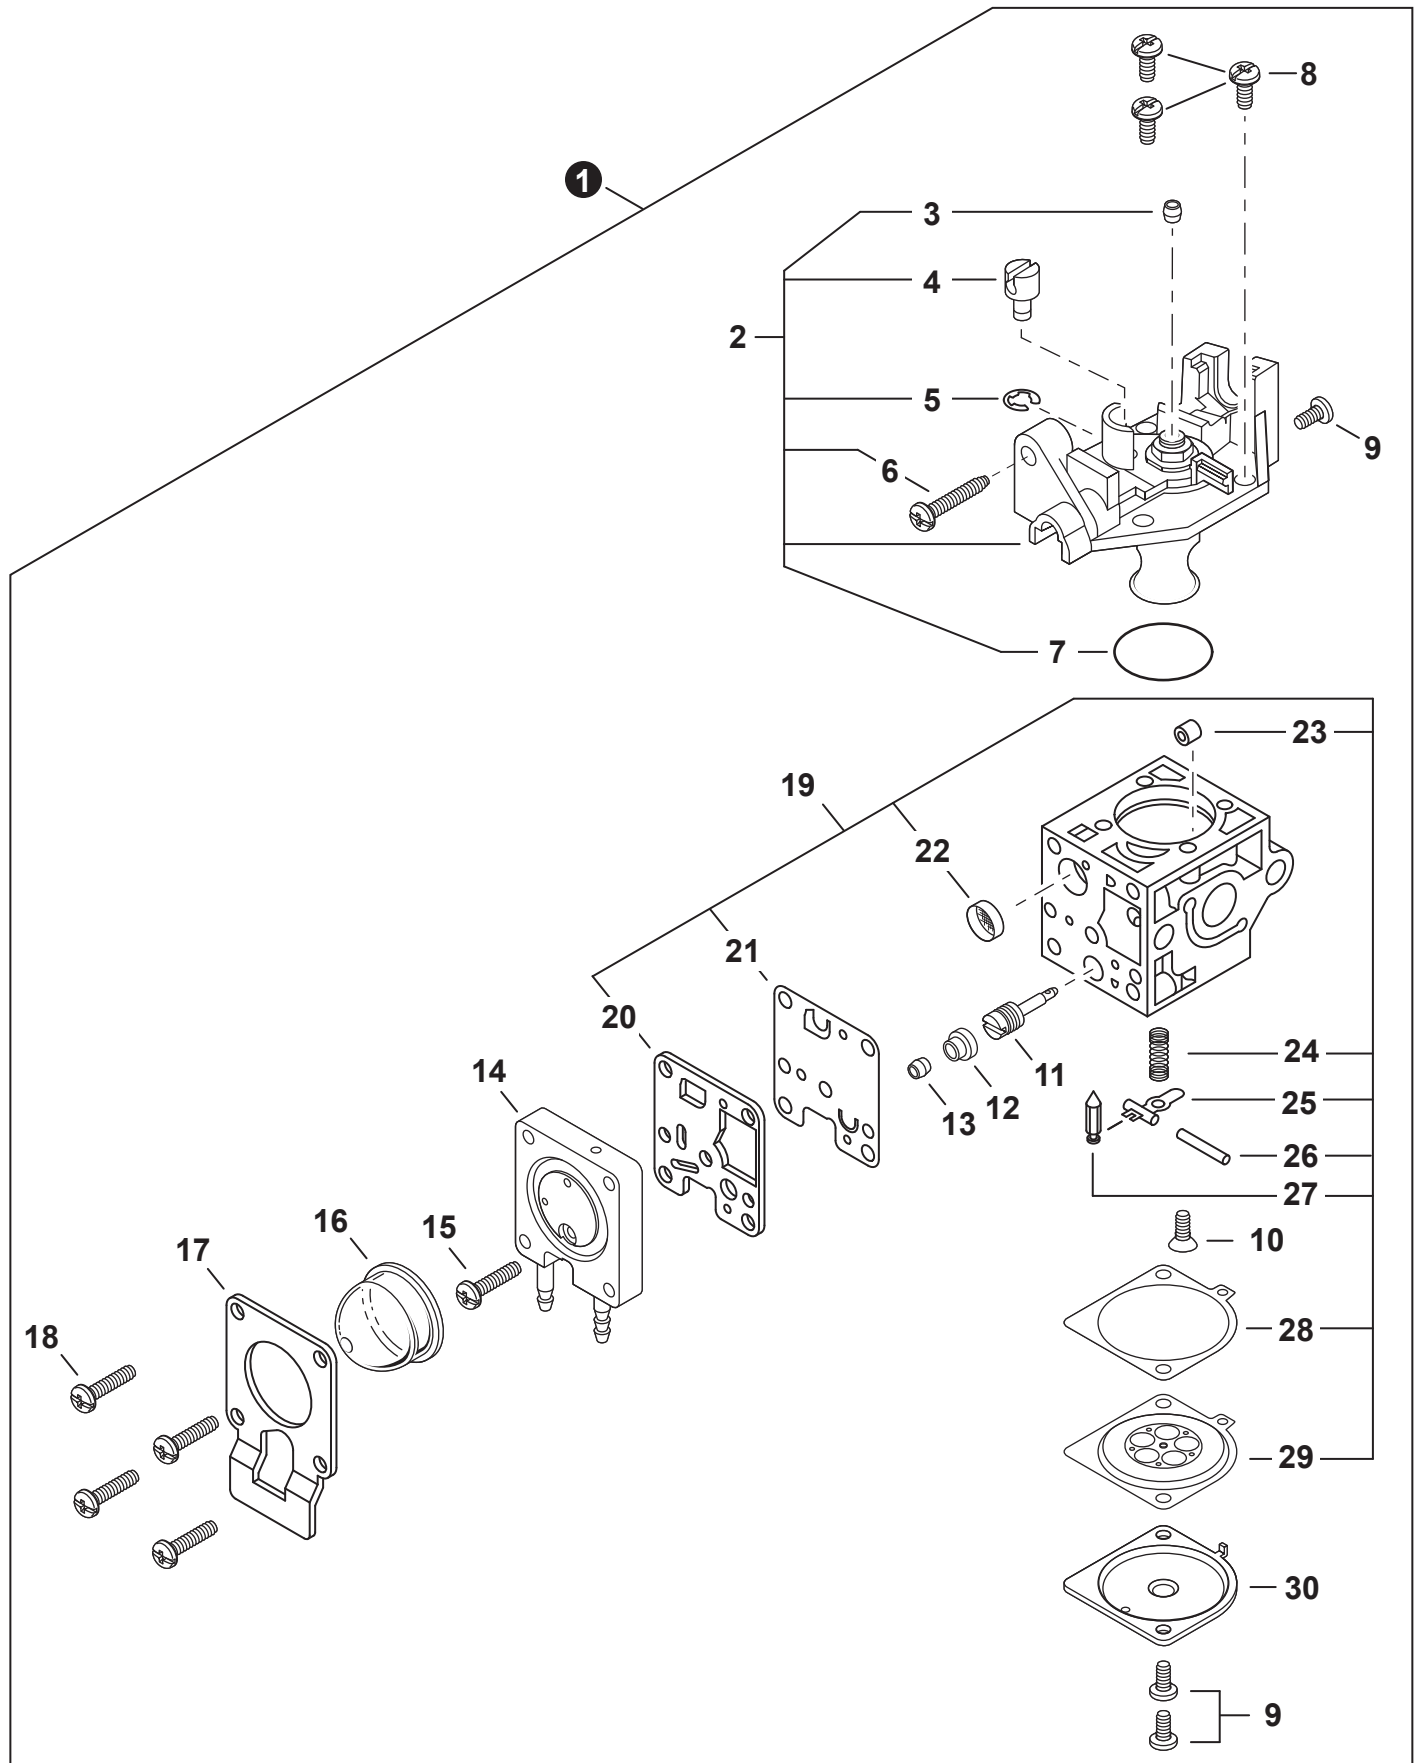

NO.	PART NUMBER	QTY.	DESCRIPTION	NOM DE LA PIÈCE
1	A320000430	1	COVER, MUFFLER	COUVERCLE DU SILENCIEUX
2	90010605016	3	BOLT 5x16	BOULON 5x16
3	A160000880	1	COVER, ENGINE	COUVERCLE DE MOTEUR
4	A127000170	1	SHIELD, DEBRIS	PARE-DÉBRIS
5	C152000410	1	CONNECTOR	CONNEXION
6	90016205016	1	BOLT 5x16	BOULON 5x16

NO.	PART NUMBER	QTY.	DESCRIPTION	NOM DE LA PIÈCE
1	SB1075	1	SHORT BLOCK	MOTEUR COMPLET
2	P100001870	1	+CRANKCASE KIT	+KIT DE CARTER DE MOTEUR
3	10021242031	2	++SEAL, OIL 12	++JOINT D'HUILE 12
4	90016205028	3	++BOLT 5x28	++BOULON 5x28
5	9403536201	2	++BEARING, BALL 6201	++ROULEMENT À BILLES 6201
6	10024242030	1	++GASKET, CRANKCASE	++JOINT CARTER DE MOTEUR
7	90033040080	2	++PIN, LOCATING 4x8	++GOUPILLE DE POSITIONNEMENT 4x8
8	A011000223	1	+CRANKSHAFT	+VILEBREQUIN
9	P100013680	1	+PISTON KIT	+KIT DE PISTON
10	10011305930	1	++BEARING, NEEDLE	++ROULEMENT À AIGUILLES
11	10001408960	2	++WASHER, THRUST	++RONDELLE DE BUTÉE
12	10001504630	2	++RING, SNAP	++ANNEAU ÉLASTIQUE
13	10001311520	1	++PIN, PISTON 8	++AXE DE PISTON 8
14	A101000880	1	++RING, PISTON	++SEGMENT DE PISTON
15	V100000160	1	+GASKET, CYLINDER	+JOINT CYLINDRE
16	A130000550	1	+CYLINDER	+CYLINDRE
17	90016205022	2	+BOLT 5x22	+BOULON 5x22
18	V104000850	1	+HEAT SHIELD, EXHAUST	+BOUCLIER THERMIQUE ÉCHAPPEMENT
19	V103000180	1	+HEAT SHIELD, INTAKE	+BOUCLIER THERMIQUE ADMISSION
20	V103000410	1	+GASKET, INTAKE	+JOINT D'ADMISSION
21	P021013502	1	GASKET KIT	KIT DE JOINTS