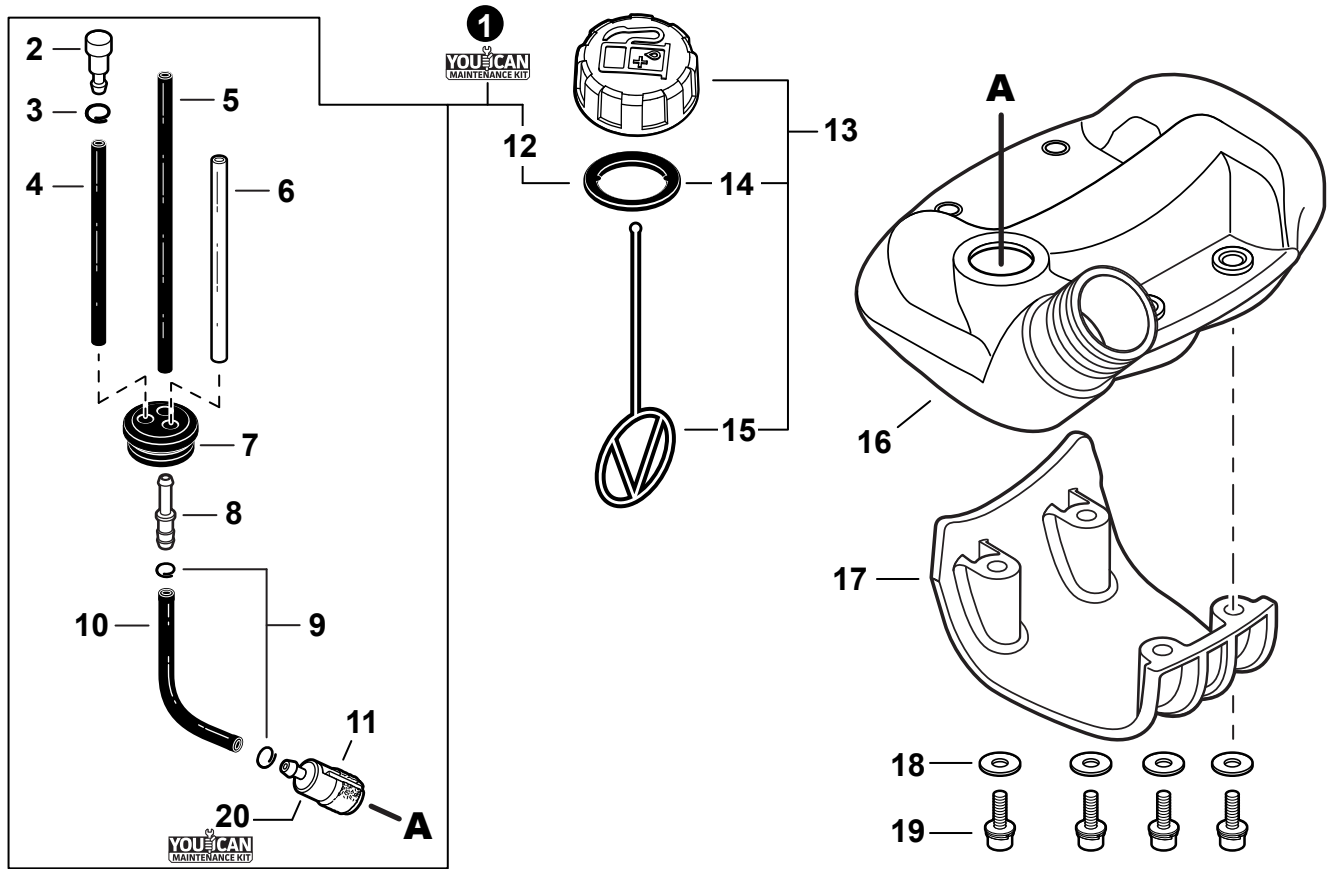

NO.	PART NUMBER	QTY.	DESCRIPTION	NOM DE LA PIÈCE
1	90137Y	1	FUEL SYSTEM KIT - YOUCAN™	TROUSSE DE SYSTÈME DE CARBURANT - YOUCAN™
2	A356000031	1	+VENT ASSY	+ÉVENT COMPLET
3	V490001230	1	+CLIP 6.5 MM	+ATTACHE 6.5 MM
4	V471001181	1	+PIPE, FUEL 3x6x35 BLACK	+TUYAU DE CARBURANT 3x6x35 NOIR
5	V471005600	1	+PIPE, FUEL 3x5.5x67 BLACK	+TUYAU DE CARBURANT 3x5.5x67 NOIR
6	13201040830	1	+PIPE, FUEL 3x6x75 CLEAR	+TUYAU DE CARBURANT 3x6x75 CLAIR
7	13211555931	1	+GROMMET, FUEL	+OEILLET CARBURANT
8	V186000520	1	+CONNECTOR, PIPE 5x3.5	+CONNEXION DE TUYAU 5x3.5
9	V490001240	2	+CLIP 6	+ATTACHE 6
10	V471003651	1	+PIPE, FUEL - 3x5x125 - BLACK	+TUYAU DE CARBURANT 3x5x125 NOIR
11	A369000440	1	+FILTER, FUEL	+FILTRE À CARBURANT
12	V107000210	1	+GASKET, FUEL CAP	+JOINT BOUCHON DE CARBURANT
13	P021053030	1	CAP ASSY, FUEL	ASSEMBLAGE DU BOUCHON DE CARBURANT
14	V107000210	1	+GASKET, FUEL CAP	+JOINT BOUCHON DE CARBURANT
15	A365000060	1	+CONNECTOR, CAP L= 123	+CONNEXION DU BOUCHON L= 123
16	P021054050	1	TANK, FUEL	RÉSERVOIR DE CARBURANT
17	A175000030	1	GUARD, FUEL TANK	PROTECTEUR, RÉSERVOIR D'ESSENCE
18	90060300005	4	WASHER 5.5x12x0.8	RONDELLE 5.5x12x0.8
19	90016205025	4	BOLT 5x25	BOULON 5x25
20	90125Y	1	TUNE-UP KIT - YOUCAN™	TROUSSE DE MISE AU POINT - YOUCAN™