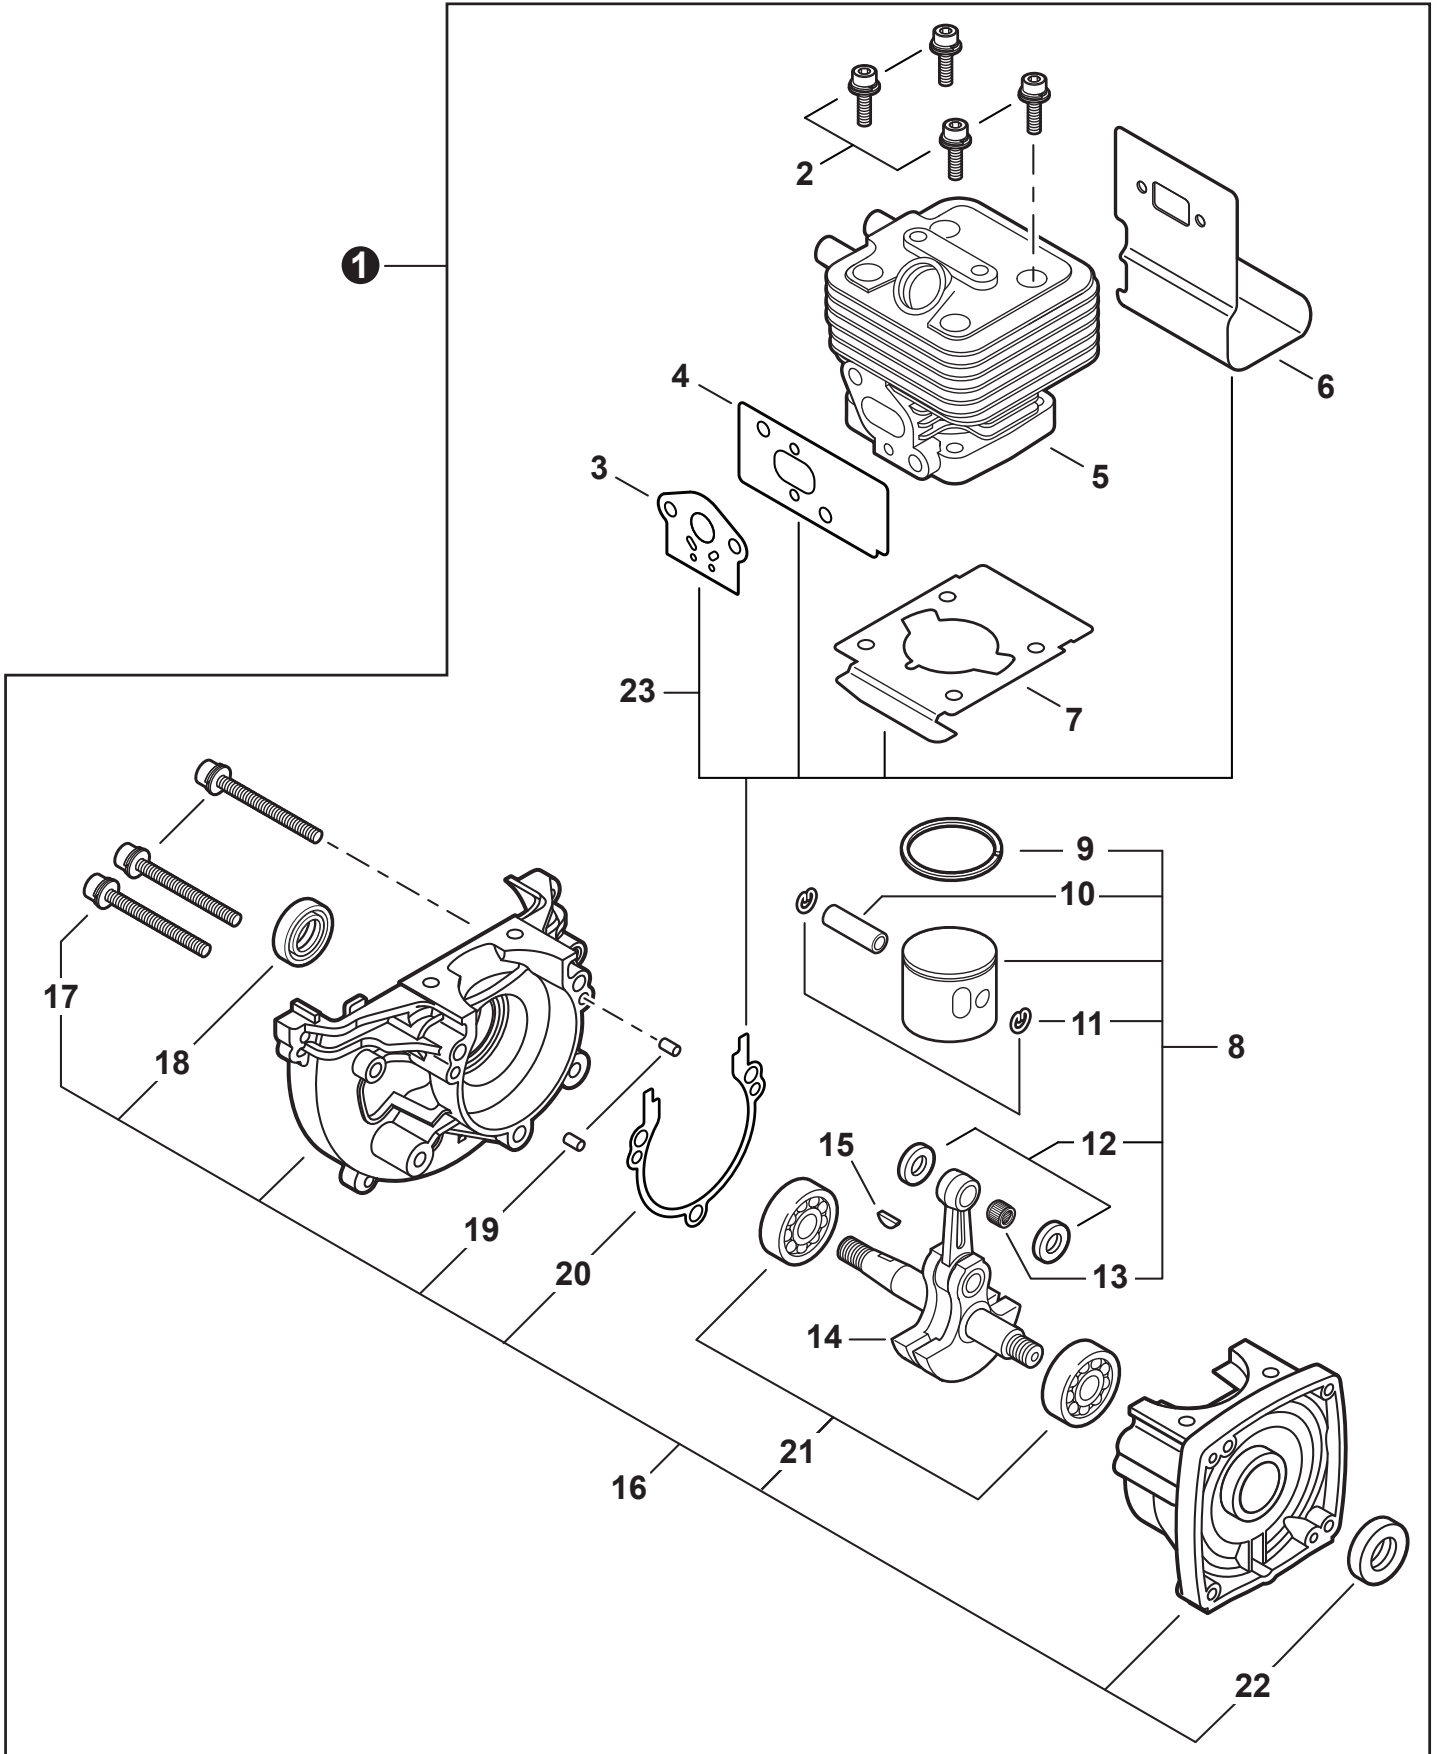

NO.	PART NUMBER	QTY.	DESCRIPTION	NOM DE LA PIÈCE
1	90025605016	1	SCREW, TAPPING 5x16	VIS AUTOTARAUDEUSE 5x16
2	A162000100	1	GUARD, TOP	PROTECTEUR
3	A162000080	1	GUARD, TOP - SPARK PLUG	PROTECTEUR BOUGIE D'ALLUMAGE
4	9114005012	1	BOLT 5x12	BOULON 5x12
5	A160000780	1	COVER, ENGINE	COUVERCLE DE MOTEUR
6	90010605014	1	BOLT 5x14	BOULON 5x14
7	90010605008	2	BOLT 5x8	BOULON 5x8
8	A160000691	1	SHIELD, CYLINDER	BOUCLIER DE CYLINDRE