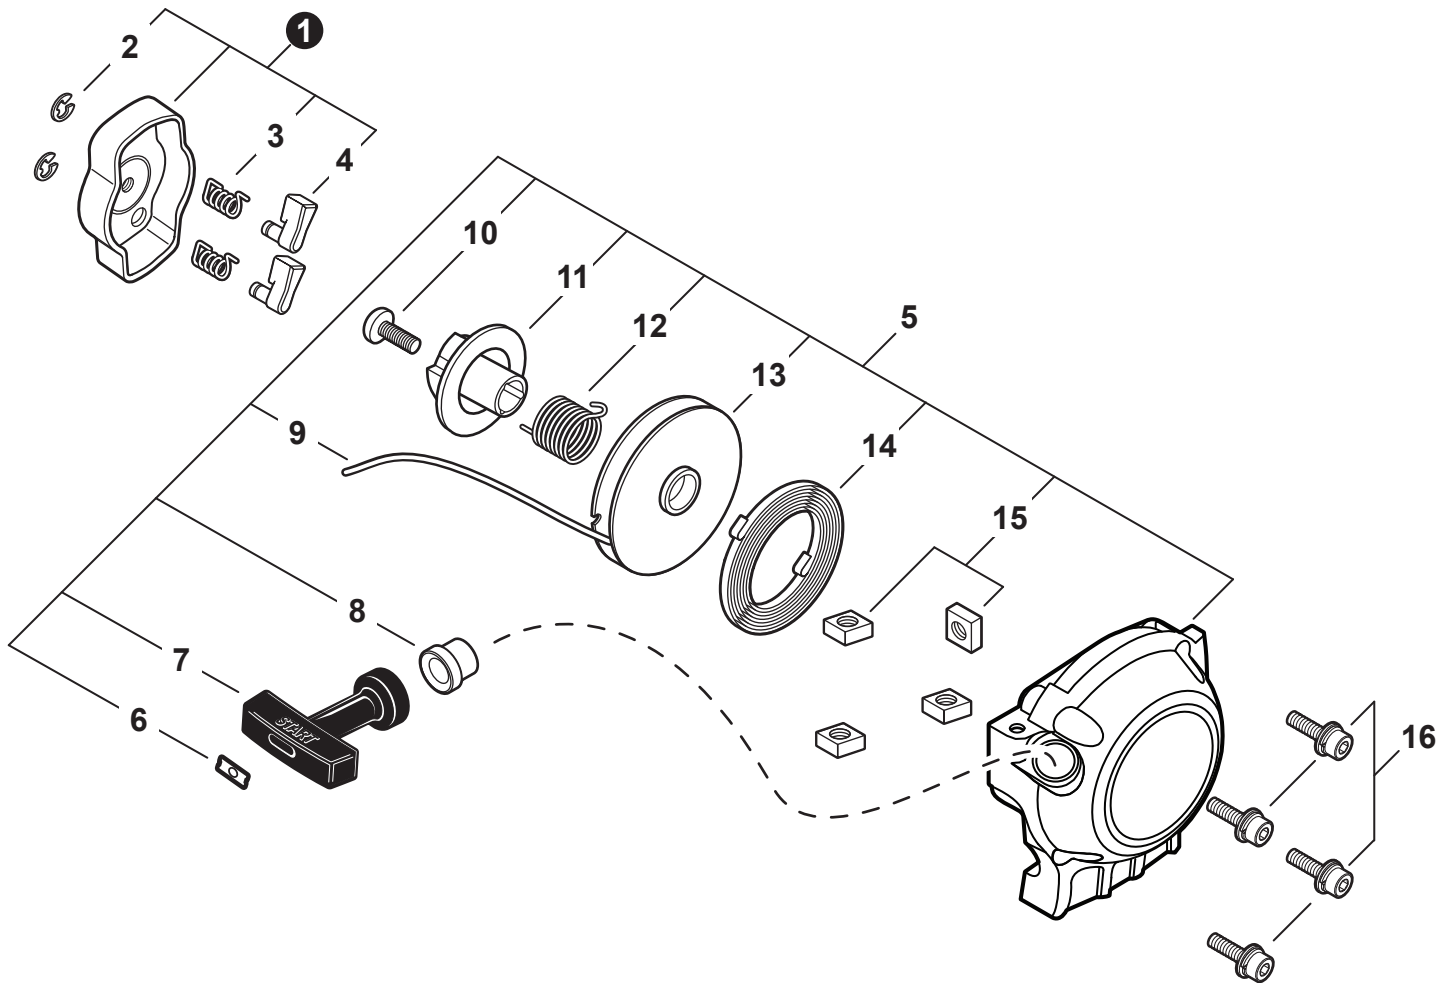

NO.	PART NUMBER	QTY.	DESCRIPTION	NOM DE LA PIÈCE
1	A052000180	1	PAWL ASSY, STARTER	CLIQUET DE LANCEUR À RAPPEL COMPLET
2	P022002100	2	+E-RING 4	+BAGUE EN E 4
3	17723412220	2	+SPRING, RETURN	+RESSORT DE RAPPEL
4	P022006850	2	+PAWL, STARTER	+CLIQUET
5	A051000941	1	STARTER ASSY, RECOIL	ASSEMBLAGE DU LANCEUR À RAPPEL
6	P022037670	1	+RETAINER, ROPE	+RETENUE DE CORDE
7	17722827030	1	+GRIP, STARTER	+POIGNÉE DU DÉMARREUR
8	17722742030	1	+GUIDE, ROPE	+GUIDE DE CORDE
9	P022008260	1	+ROPE, STARTER 3x700	+CORDE DU DÉMARREUR 3x700
10	V253000310	1	+SCREW 5	+VIS 5
11	P022028000	1	+PLATE, CAM	+PLAQUE DE CAME
12	P022008270	1	+SPRING, TORSION	+RESSORT DE TORSION
13	P022027980	1	+REEL, ROPE	+BOBINE DE CORDE
14	P022019680	1	+SPRING, RECOIL	+RESSORT DE RAPPEL
15	90056550005	4	+NUT - 5 - SQUARE	+ÉCROU - 5 - CARRÉ
16	V202000830	4	BOLT 4x16	BOULON 4x16