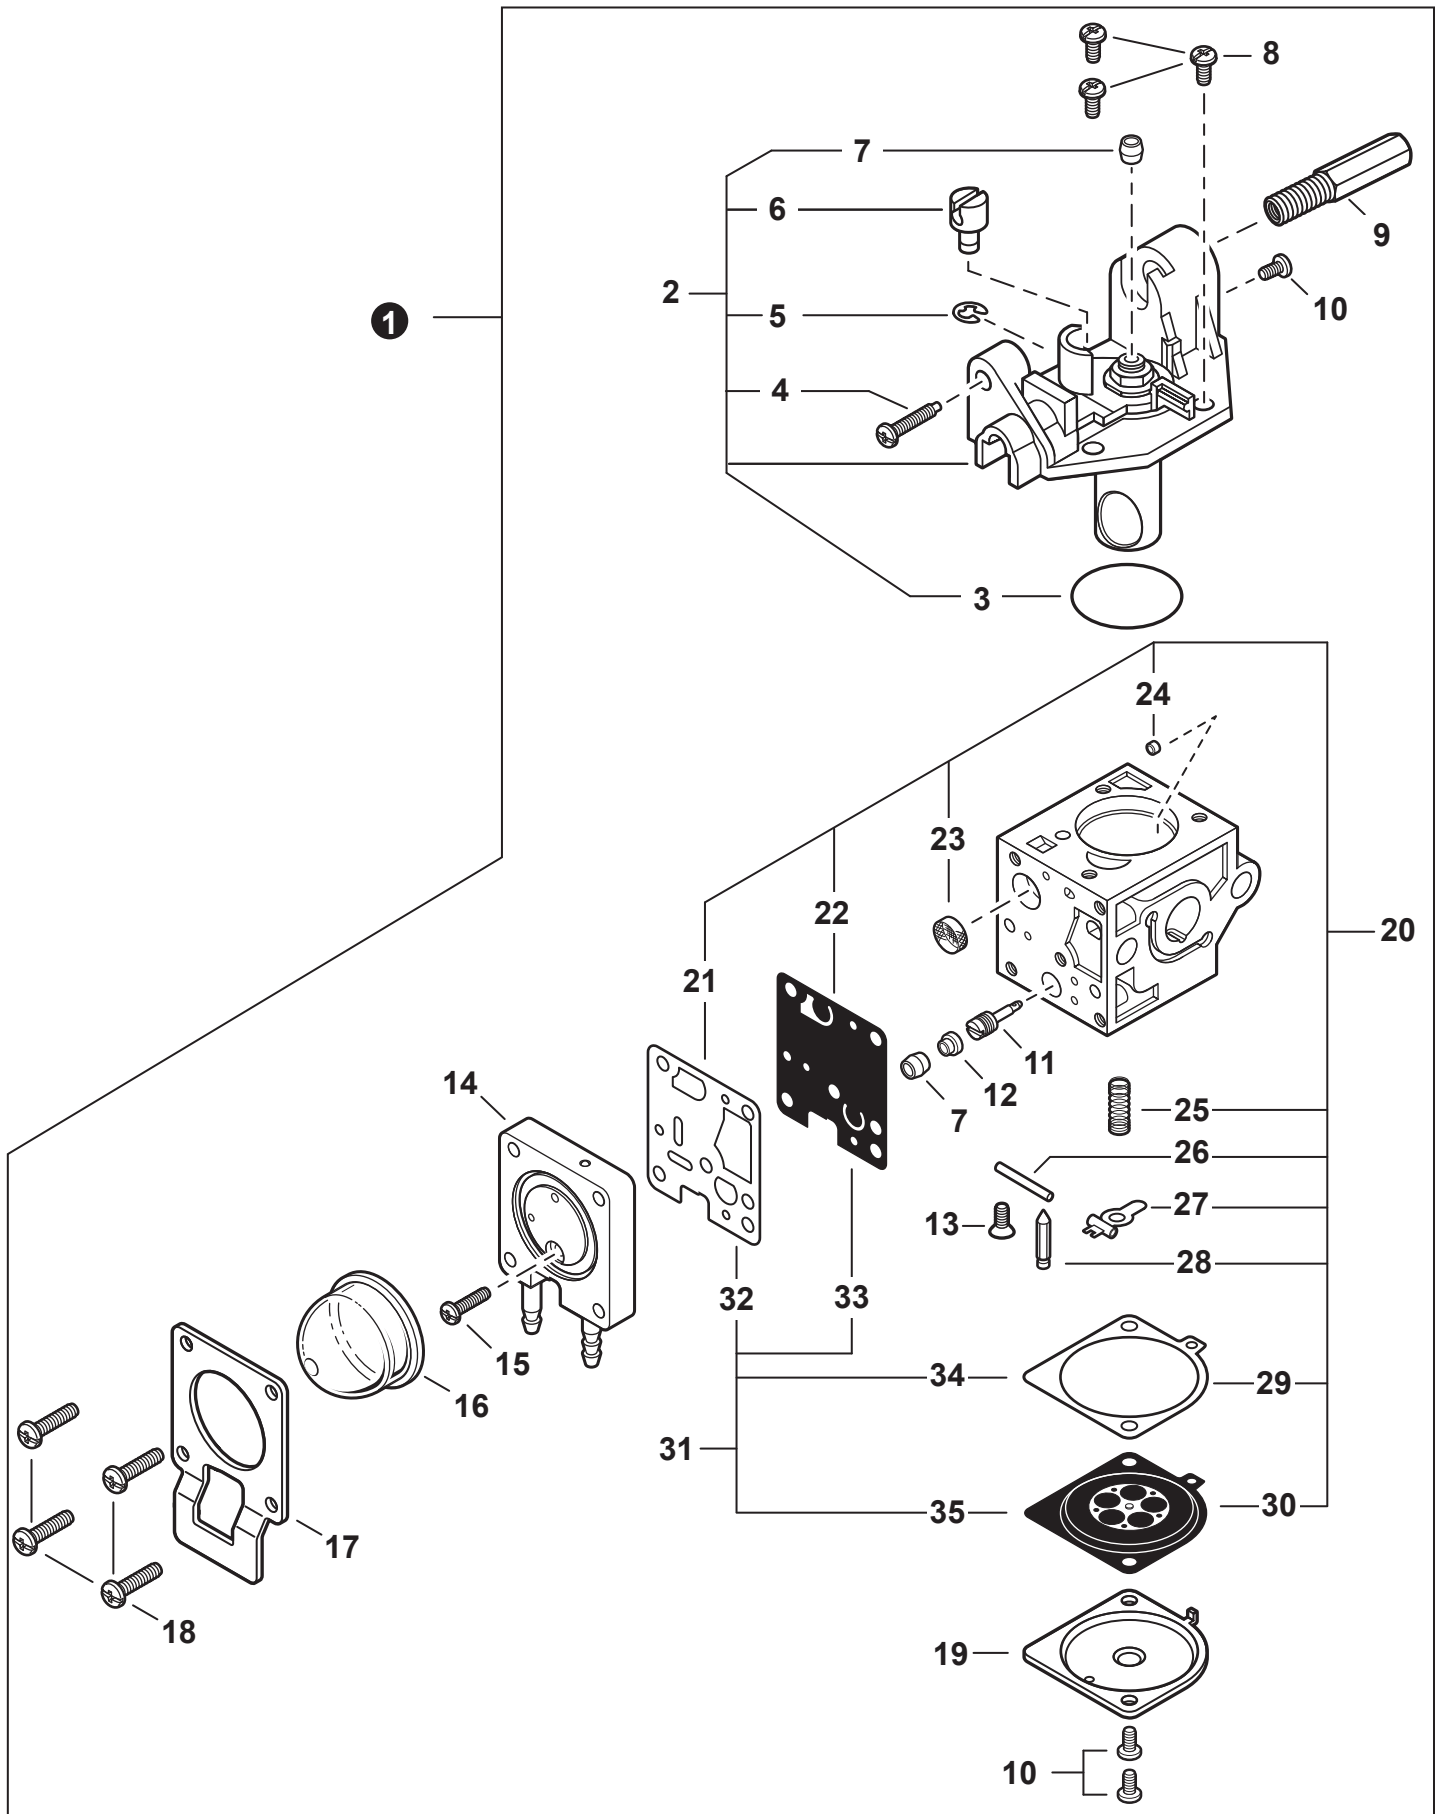

NO.	PART NUMBER	QTY.	DESCRIPTION	NOM DE LA PIÈCE
1	A021005490	1	CARBURETOR - Z011-0J(A)(B)	CARBURATEUR - Z011-0J(A)(B)
2	P005005260	1	+COVER KIT, ROTOR	+KIT DE COUVERCLE DE ROTOR
3	P005004260	1	++O-RING	++JOINT TORIQUE
4	P005000100	1	++SCREW, IDLE ADJUST	++VIS DE RÉGLAGE RALENTI
5	P005000190	1	++E-RING	++BAGUE EN E
6	P005002090	1	++SWIVEL	++PIVOT
7	P005001270	2	++PLUG	++BOUCHON
8	12534413931	3	+SCREW	+VIS
9	P005001330	1	+ADJUSTER, THROTTLE CABLE	+RÉGLEUR DE CÂBLE D'ACCÉLÉRATEUR
10	12534452130	3	+SCREW	+VIS
11	P005002450	1	+NEEDLE, HIGH SPEED	+POINTEAU H (HAUTE)
12	P005005320	1	+CAP, LIMITER	+BOUCHON DU LIMITEUR
13	12533942030	1	+SCREW	+VIS
14	P005004240	1	+BODY ASSY, PURGE	+CORPS DE PURGE COMPLET
15	P005000270	1	+SCREW	+VIS
16	P005003110	1	+BULB, PURGE	+POIRE DE PURGE
17	P005000250	1	+RETAINER, PURGE BULB	+ATTACHE DE POIRE DE PURGE
18	P005001900	4	+SCREW	+VIS
19	12534252130	1	+COVER, METERING DIAPHRAGM	+COUVERCLE DOSEUSE À MEMBRANE
20	P005004970	1	+REPAIR KIT, CARBURETOR	+KIT DE RÉPARATION CARBURATEUR
21		1	++GASKET, PUMP	++JOINT DE POMPE
22		1	++DIAPHRAGM, PUMP	++MEMBRANE DE POMPE
23		1	++SCREEN, FUEL INLET	++FILTRE À TAMIS
24		1	++GUIDE, ROLLER	++GUIDE DE ROULEAU
25		1	++SPRING, METERING LEVER	++RESSORT DE LEVIER DE DOSAGE
26		1	++PIN, METERING LEVER	++CHEVILLE DU LEVIER DE DOSAGE
27		1	++LEVER, METERING	++LEVIER DE DOSAGE
28		1	++VALVE, INLET NEEDLE	++SOUPAPE À POINTEAU D'ADMISSION
29		1	++GASKET, METERING DIAPHRAGM	++JOINT DU MEMBRANE DE DOSAGE
30		1	++DIAPHRAGM, METERING	++MEMBRANE DE DOSAGE
31	P005004720	1	+GASKET / DIAPHRAGM KIT	+KIT DE JOINT / MEMBRANE
32		1	++GASKET, PUMP	++JOINT DE POMPE
33		1	++DIAPHRAGM, PUMP	++MEMBRANE DE POMPE
34		1	++GASKET, METERING DIAPHRAGM	++JOINT DU MEMBRANE DE DOSAGE
35		1	++DIAPHRAGM, METERING	++MEMBRANE DE DOSAGE