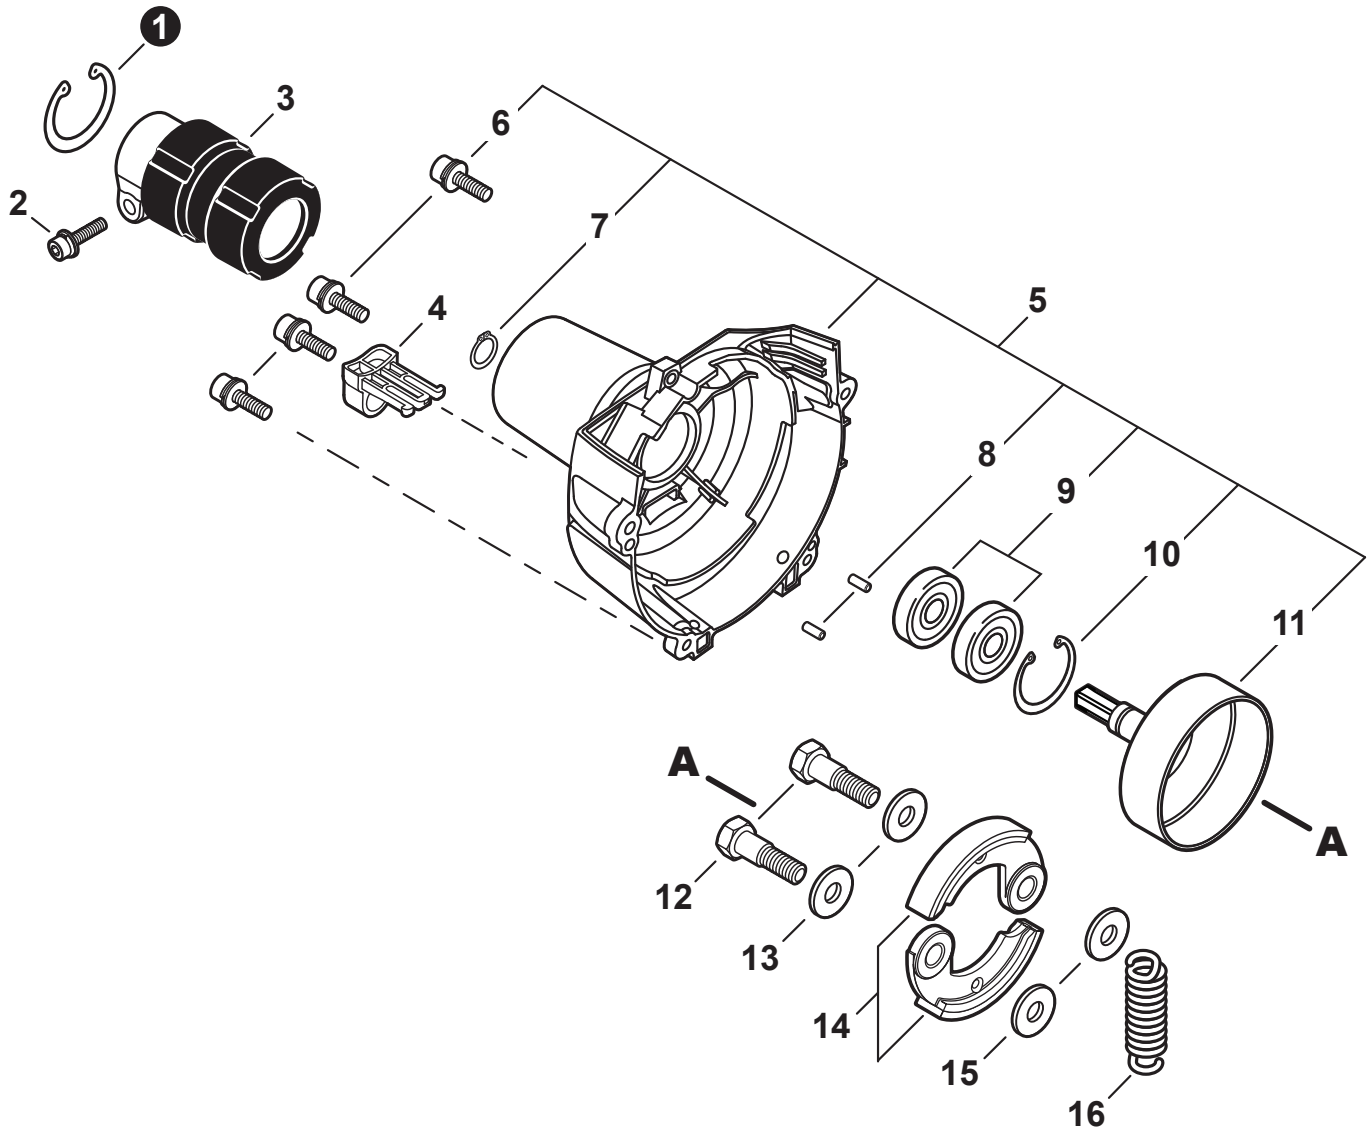

NO.	PART NUMBER	QTY.	DESCRIPTION	NOM DE LA PIÈCE
1	90070200042	1	RING, SNAP 42	ANNEAU ÉLASTIQUE 42
2	90016205028	1	BOLT 5x28	BOULON 5x28
3	A575000640	1	HOLDER, MAIN PIPE	ATTACHE - TUBE DE TRANSMISSION
4	V491000180	1	CLIP	ATTACHE
5	P021048600	1	COVER ASSY, FAN	ASSEMBLAGE COUVRE-VENTILATEUR
6	V202000830	4	+BOLT 4x16	+BOULON 4x16
7	90070100012	1	+RING, SNAP 12	+ANNEAU ÉLASTIQUE 12
8	V622000020	2	+PIN, LOCATING 4	+GOUPILLE DE POSITIONNEMENT 4
9	9405106001	2	+BEARING, BALL 6001	+ROULEMENT À BILLES 6001
10	90070200028	1	+RING, SNAP 28	+ANNEAU ÉLASTIQUE 28
11	A556000390	1	+DRUM, CLUTCH	+TAMBOUR D'EMBRAYAGE
12	17504656030	2	BOLT, CLUTCH 8x7.9xM6	BOULON D'EMBRAYAGE 8x7.9xM6
13	17504956030	2	WASHER, SPRING 8.5x16x0.5	RONDELLE ÉLASTIQUE 8.5x16x0.5
14	A553000200	2	SHOE, CLUTCH	SABOT D'EMBRAYAGE
15	17504805530	2	WASHER 6.2x19x1.0	RONDELLE 6.2x19x1.0
16	V451001390	1	SPRING, CLUTCH	RESSORT D'EMBRAYAGE