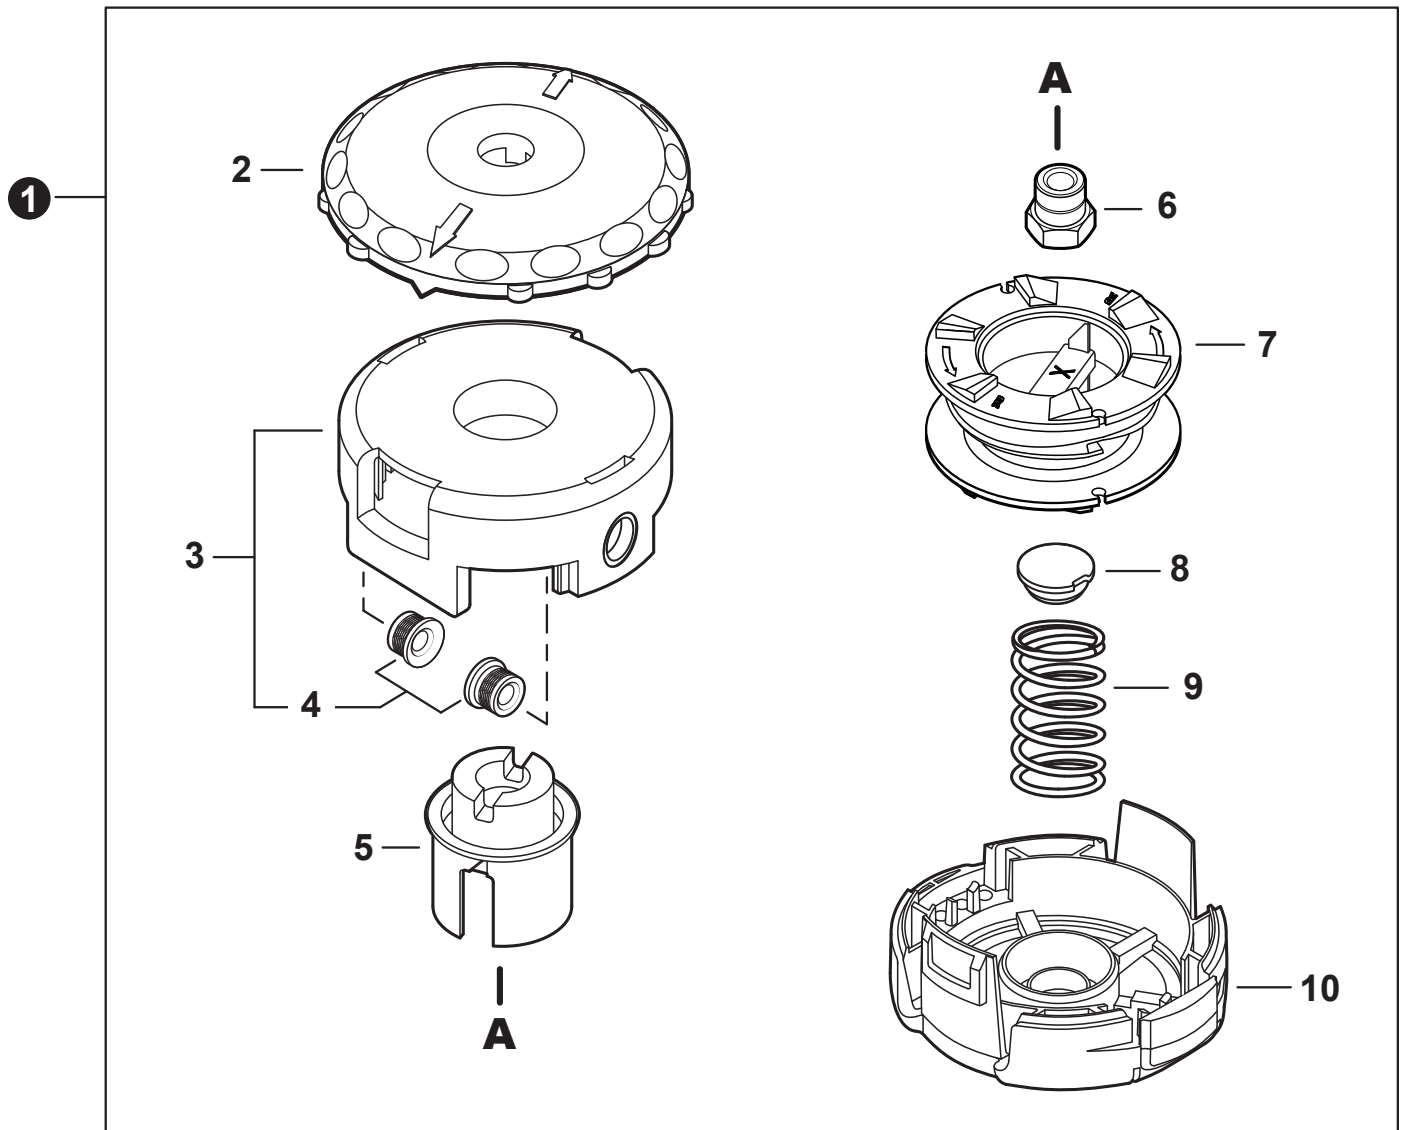

NO.	PART NUMBER	QTY.	DESCRIPTION	NOM DE LA PIÈCE
1	99944200907	1	TRIMMER HEAD, SPEED-FEED® 400	TÊTE DE COUPE SPEED-FEED® 400
2	E415000180	1	+KNOB	+BOUTON
3	X470000330	1	+HOUSING ASSY, SPOOL	+CORPS DE BOBINE COMPLET
4	X475000110	2	++EYELET	++OEILLET
5	X476000040	1	+HUB (LH) BLACK	+MOYEU (LH) NOIR
6	V160000150	1	+BUSHING M10x1.25 LH GOLD	+BAGUE M10x1.25 LH OR
7	X473000130	1	+SPOOL	+BOBINE
8	V494000840	1	+CAP, SPRING	+BOUCHON DE RESSORT
9	V450001880	1	+SPRING, GOLD	+RESSORT OR
10	X472000070	1	+COVER, SPOOL	+COUVERCLE DE BOBINE