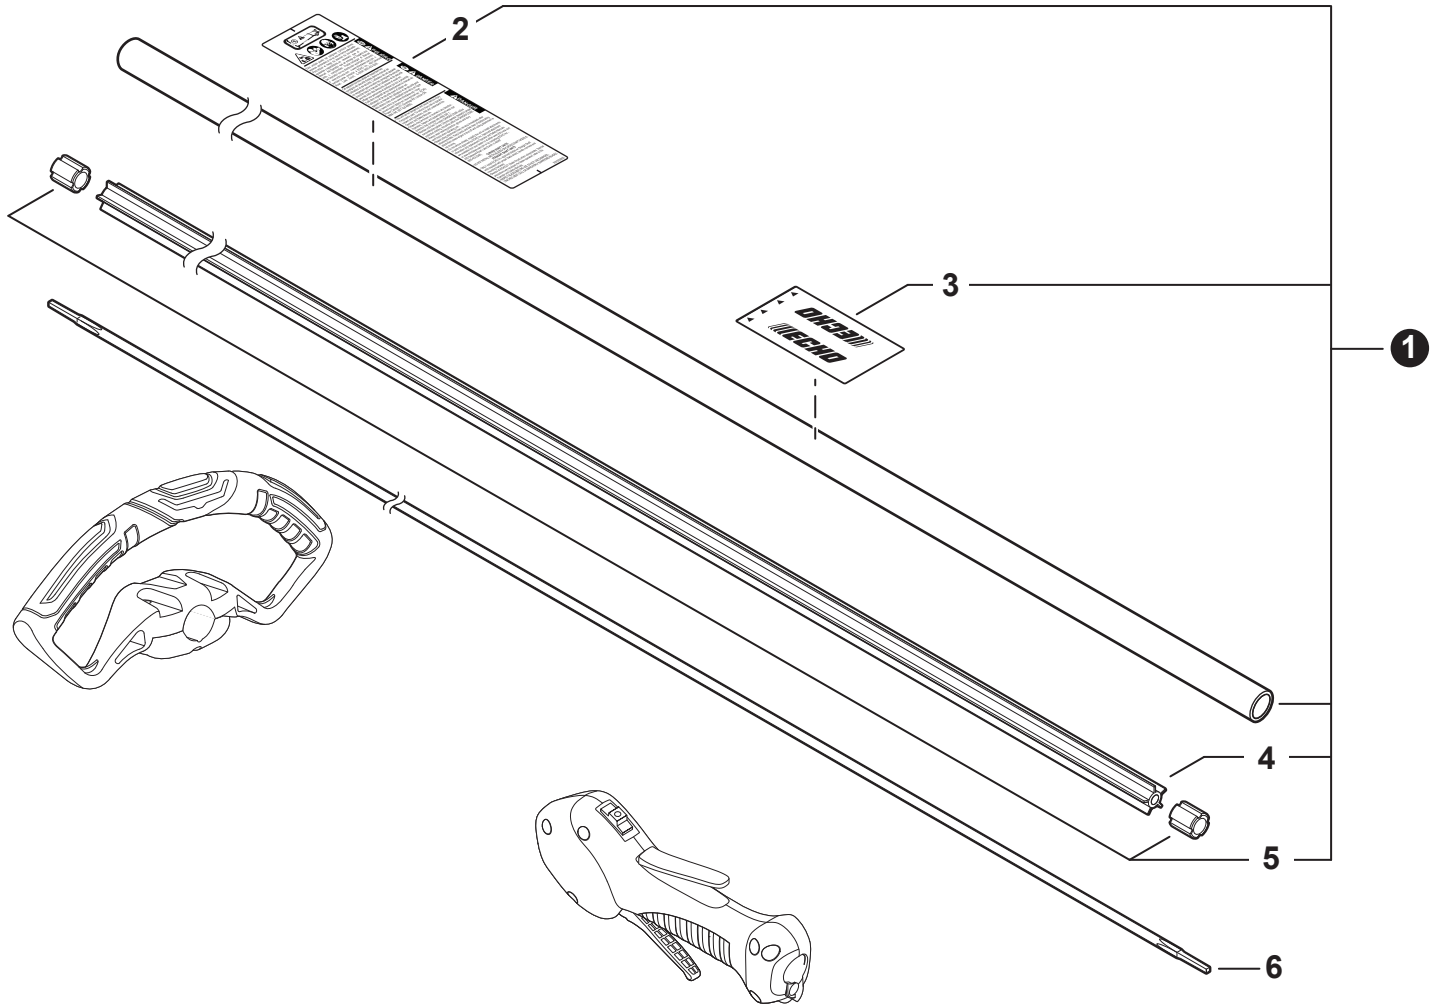

NO.	PART NUMBER	QTY.	DESCRIPTION	NOM DE LA PIÈCE
1	C050003300	1	MAIN PIPE ASSY	TUBE DE TRANSMISSION COMPLET
2	X505009800	1	+LABEL - CAUTION	+ÉTIQUETTE D'AVERTISSEMENT
3	X505001930	1	+LABEL - HANDLE LOCATION	+ÉTIQUETTE - LOCALISATION DE POIGNÉE
4	C507000260	1	+LINER, FLEXIBLE 21.6x1420	+COUSSINET FLEXIBLE 21.6x1420
5	61024644730	2	+STOPPER	+ARRÊT
6	C506000390	1	DRIVESHAFT - FLEXIBLE	ARBRE DE TRANSMISSION - FLEXIBLE