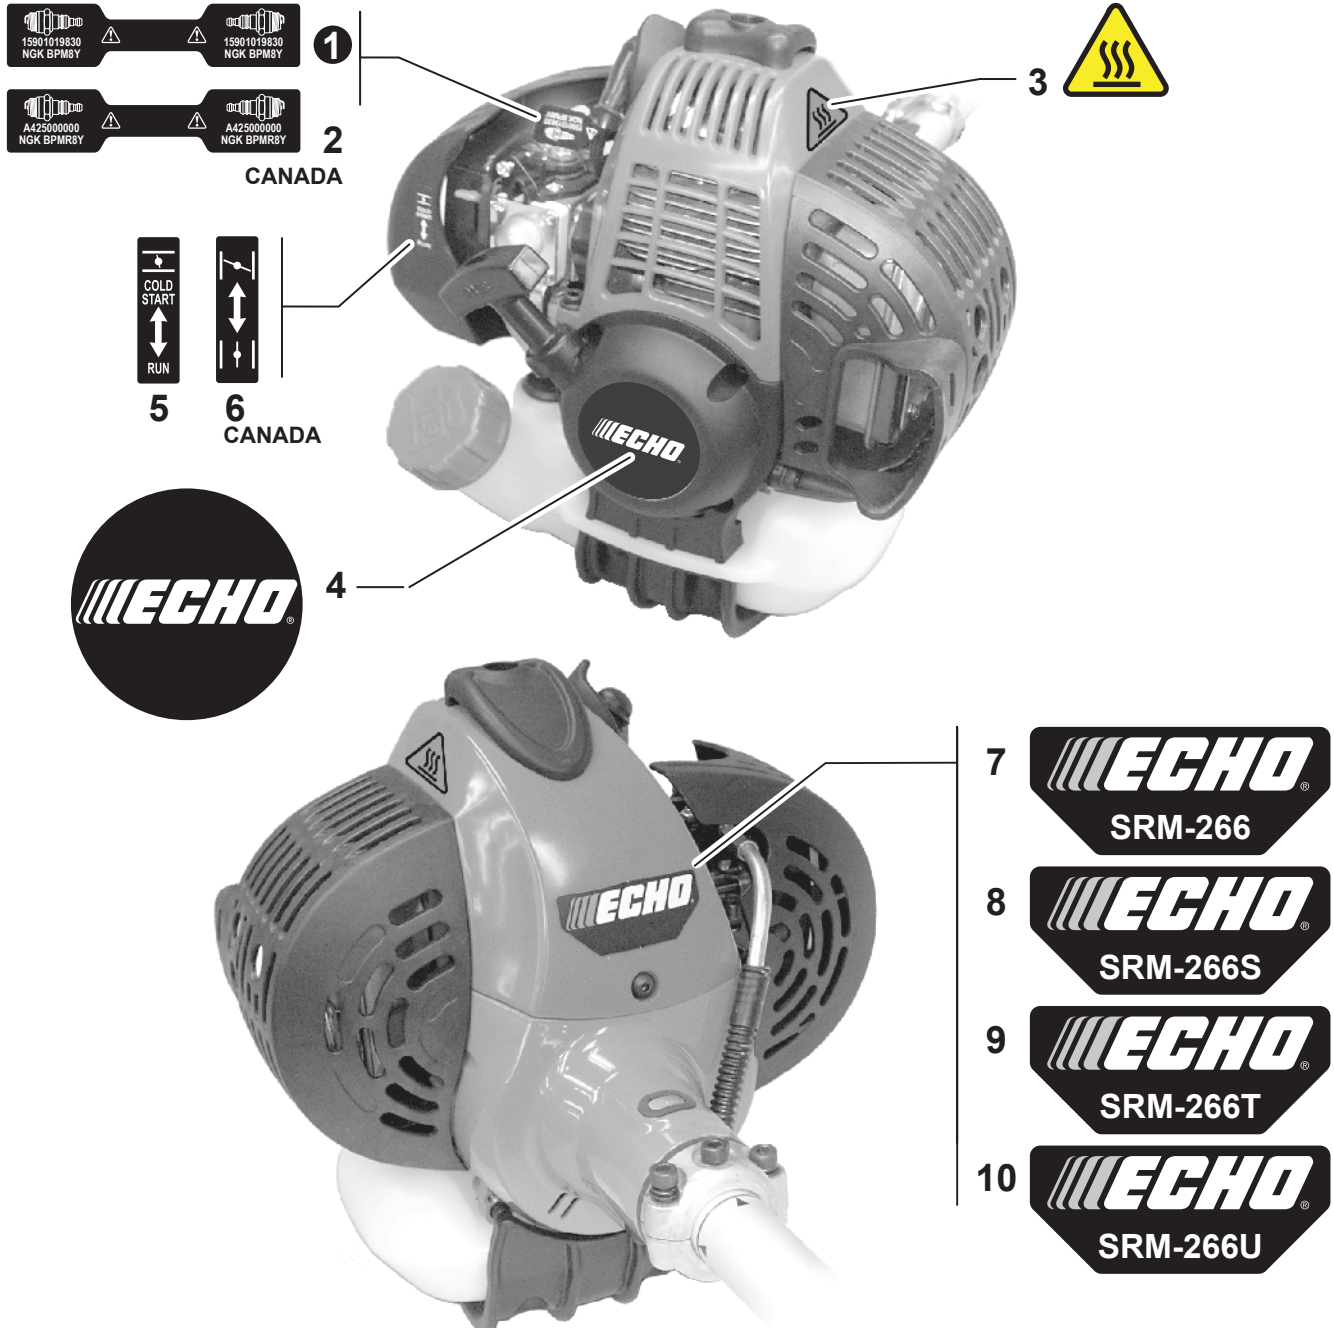

NO.	PART NUMBER	QTY.	DESCRIPTION	NOM DE LA PIÈCE
1	P021054730	1	GEAR CASE ASSY	BOÎTIER D'ENGRENAGE COMPLET
2	V805000140	1	+BOLT, TORX 5x12	+BOULON TORX 5x12
3	V805000170	1	+BOLT, TORX 5x25	+BOULON TORX 5x25
4	9411100609	1	+BEARING, BALL 609ZA	+ROULEMENT À BILLES 609ZA
5	90070200024	1	+RING, SNAP 24	+ANNEAU ÉLASTIQUE 24
6	90070100009	1	+RING, SNAP 9	+ANNEAU ÉLASTIQUE 9
7	9411000609	1	+BEARING, BALL 609A	+ROULEMENT À BILLES 609A
8	90070600012	1	+RING, SNAP 12	+ANNEAU ÉLASTIQUE 12
9	9411206201	1	+BEARING, BALL 6201 2RS	+ROULEMENT À BILLES 6201 2RS
10	90070200032	1	+RING, SNAP 32	+ANNEAU ÉLASTIQUE 32
11	C535000210	1	+PLATE, ADAPTOR - UPPER	+PLAQUE ADAPTATRICE SUPÉRIEUR

NO.	PART NUMBER	QTY.	DESCRIPTION	NOM DE LA PIÈCE
1	P021054800	1	GEAR CASE ASSY	BOÎTIER D'ENGRENAGE COMPLET
2	V805000140	1	+BOLT, TORX 5x12	+BOULON TORX 5x12
3	V805000170	1	+BOLT, TORX 5x25	+BOULON TORX 5x25
4	9411100609	1	+BEARING, BALL 609ZA	+ROULEMENT À BILLES 609ZA
5	90070200024	1	+RING, SNAP 24	+ANNEAU ÉLASTIQUE 24
6	90070100009	1	+RING, SNAP 9	+ANNEAU ÉLASTIQUE 9
7	9411000609	1	+BEARING, BALL 609A	+ROULEMENT À BILLES 609A
8	90070600012	1	+RING, SNAP 12	+ANNEAU ÉLASTIQUE 12
9	9411206201	1	+BEARING, BALL 6201 2RS	+ROULEMENT À BILLES 6201 2RS
10	90070200032	1	+RING, SNAP 32	+ANNEAU ÉLASTIQUE 32
11	C535001370	1	+PLATE, ADAPTOR - UPPER	+PLAQUE ADAPTATRICE SUPÉRIEUR

NO.	PART NUMBER	QTY.	DESCRIPTION	NOM DE LA PIÈCE
1	99944200907	1	TRIMMER HEAD, SPEED-FEED® 400	TÊTE DE COUPE SPEED-FEED® 400
2	E415000180	1	+KNOB	+BOUTON
3	X470000330	1	+HOUSING ASSY, SPOOL	+CORPS DE BOBINE COMPLET
4	X475000110	2	++EYELET	++OEILLET
5	X476000040	1	+HUB (LH) BLACK	+MOYEU (LH) NOIR
6	V160000150	1	+BUSHING M10x1.25 LH GOLD	+BAGUE M10x1.25 LH OR
7	X473000130	1	+SPOOL	+BOBINE
8	V494000840	1	+CAP, SPRING	+BOUCHON DE RESSORT
9	V450001880	1	+SPRING, GOLD	+RESSORT OR
10	X472000070	1	+COVER, SPOOL	+COUVERCLE DE BOBINE