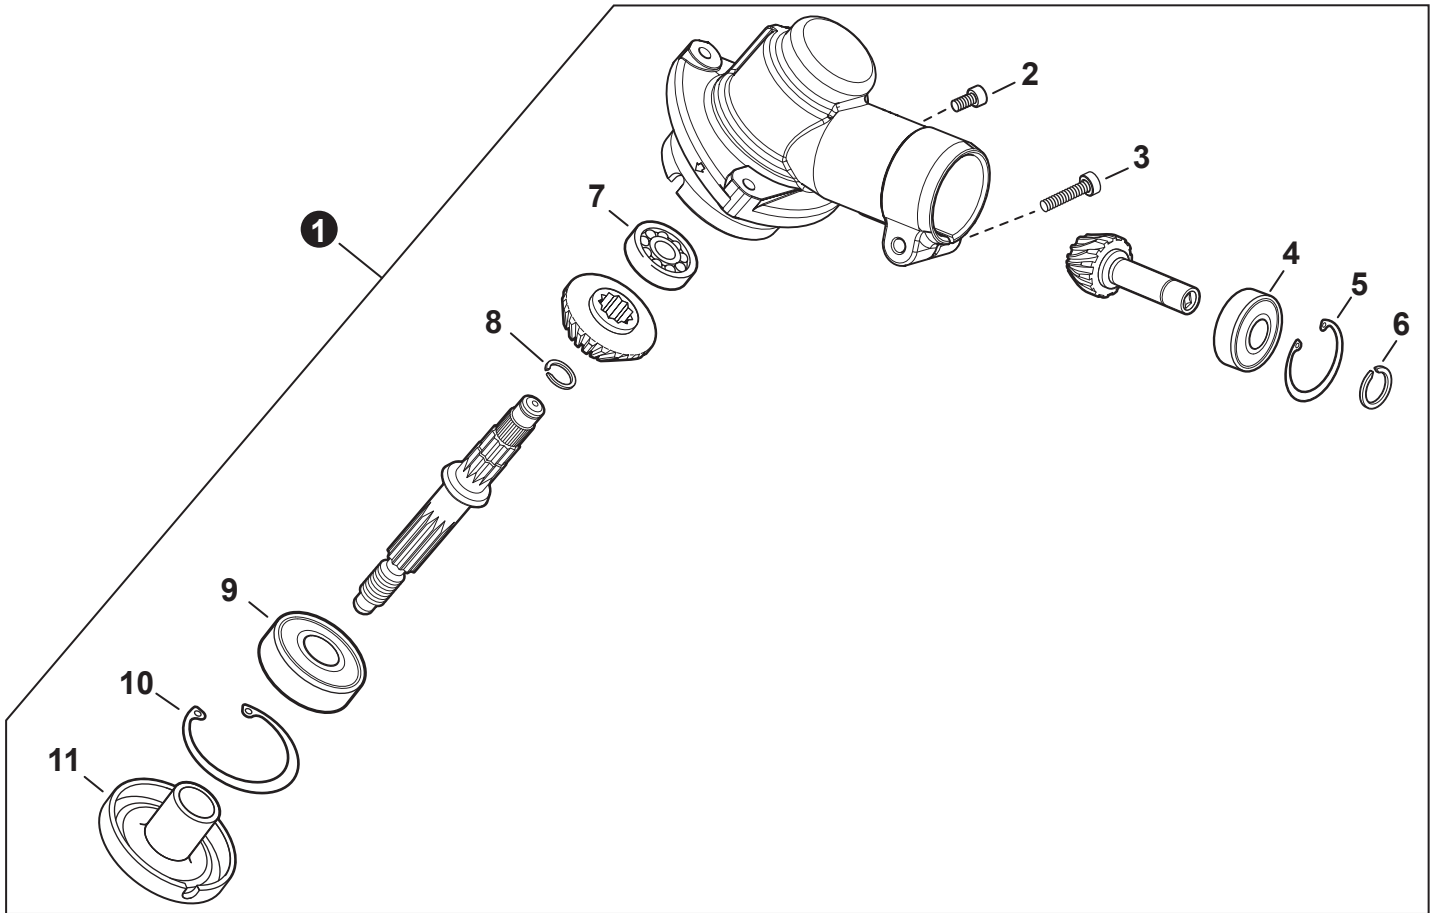

NO.	PART NUMBER	QTY.	DESCRIPTION	NOM DE LA PIÈCE
1	P021054730	1	GEAR CASE ASSY	BOÎTIER D'ENGRENAGE COMPLET
2	V805000140	1	+BOLT, TORX 5x12	+BOULON TORX 5x12
3	V805000170	1	+BOLT, TORX 5x25	+BOULON TORX 5x25
4	9411100609	1	+BEARING, BALL 609ZA	+ROULEMENT À BILLES 609ZA
5	90070200024	1	+RING, SNAP 24	+ANNEAU ÉLASTIQUE 24
6	90070100009	1	+RING, SNAP 9	+ANNEAU ÉLASTIQUE 9
7	9411000609	1	+BEARING, BALL 609A	+ROULEMENT À BILLES 609A
8	90070600012	1	+RING, SNAP 12	+ANNEAU ÉLASTIQUE 12
9	9411206201	1	+BEARING, BALL 6201 2RS	+ROULEMENT À BILLES 6201 2RS
10	90070200032	1	+RING, SNAP 32	+ANNEAU ÉLASTIQUE 32
11	C535000210	1	+PLATE, ADAPTOR - UPPER	+PLAQUE ADAPTATRICE SUPÉRIEUR