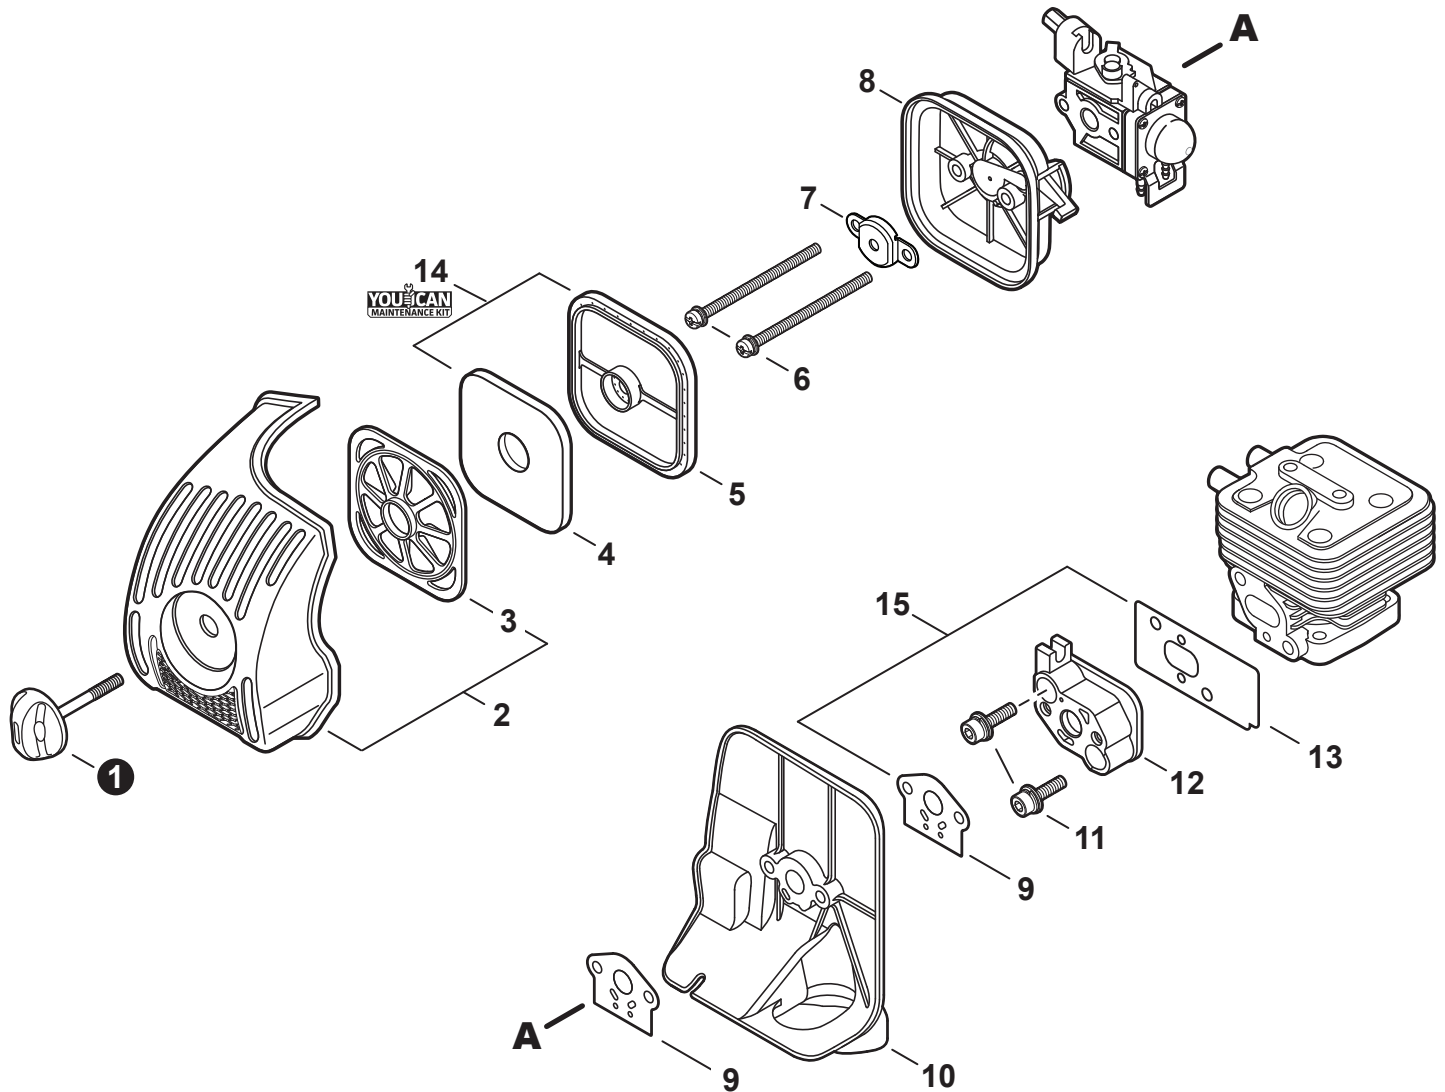

NO.	PART NUMBER	QTY.	DESCRIPTION	NOM DE LA PIÈCE
1	V299000250	1	THUMBSCREW	VIS À SERRAGE À MAIN
2	P021042071	1	COVER KIT, AIR FILTER	COUVERCLE DU FILTRE D'AIR COMPLET
3	A227000001	1	+RETAINER, PRE-FILTER	+ATTACHE, PRÉ-FILTRE
4	A226000371	1	PRE-FILTER, FOAM	PRÉ-FILTRE EN MOUSSE
5	A226000473	1	FILTER, AIR - DOUBLE LAYER	FILTRE D'AIR - COUCHE DOUBLE
6	9157905070	2	SCREW 5x70	VIS 5x70
7	A244000070	1	PLATE, PREVENT	PLAQUE, PRÉVENTION
8	P021013820	1	CASE, AIR FILTER	BOÎTIER DE FILTRE D'AIR
9	V103000270	2	GASKET, INTAKE	JOINT D'ADMISSION
10	A209000710	1	PLATE, INSULATOR	PLAQUE ISOLANTE
11	90016205025	2	BOLT 5x25	BOULON 5x25
12	A200000200	1	INSULATOR, INTAKE	ISOLATEUR D'ADMISSION
13	V103000210	1	HEAT SHIELD, INTAKE	BOUCLIER THERMIQUE ADMISSION
14	90125Y	1	TUNE-UP KIT - YOUCAN™	TROUSSE DE MISE AU POINT - YOUCAN™
15	P021011000	1	GASKET KIT: ENGINE, INTAKE, EXHAUST	KIT DE JOINTS - MOTEUR, ADMISSION, ÉCHAPPEMENT