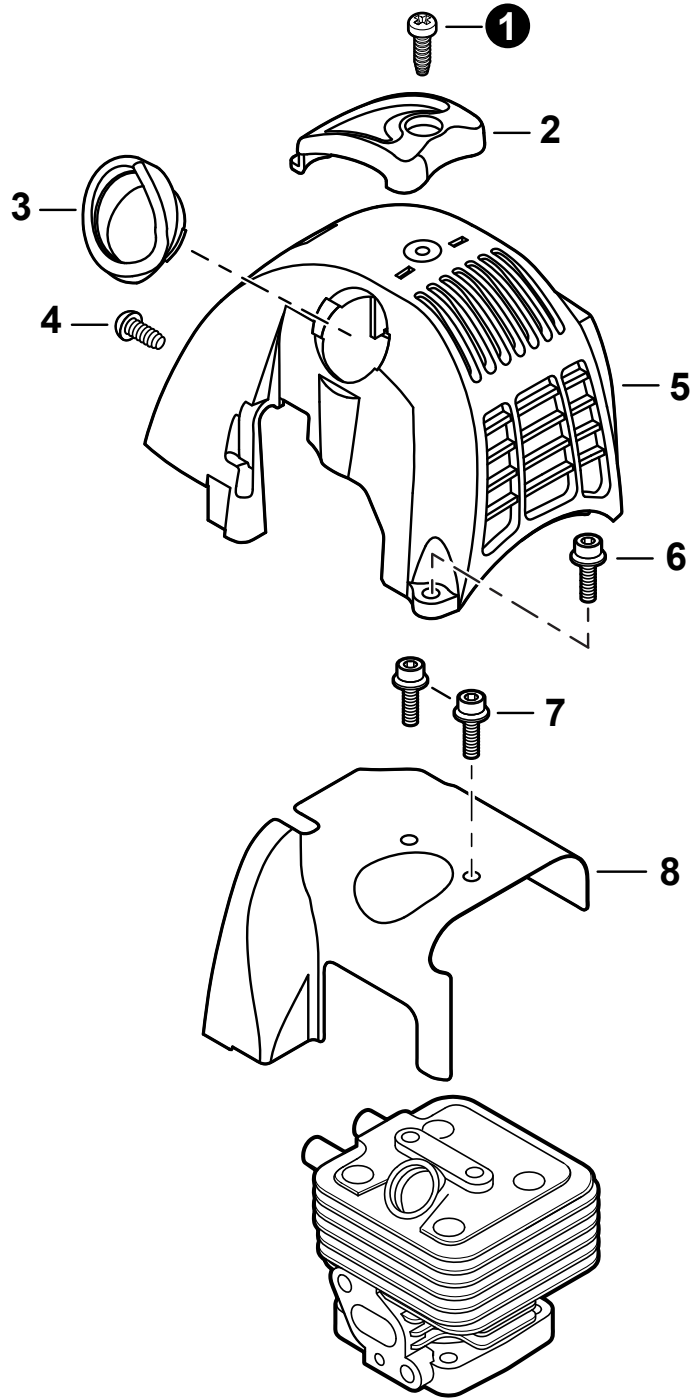

NO.	PART NUMBER	QTY.	DESCRIPTION	NOM DE LA PIÈCE
1	90025605016	1	SCREW, TAPPING 5x16	VIS AUTOTARAUDEUSE 5x16
2	A162000100	1	GUARD, TOP	PROTECTEUR
3	A162000080	1	GUARD, TOP - SPARK PLUG	PROTECTEUR BOUGIE D'ALLUMAGE
4	9114005012	1	BOLT 5x12	BOULON 5x12
5	A160000780	1	COVER, ENGINE	COUVERCLE DE MOTEUR
6	90010605014	1	BOLT 5x14	BOULON 5x14
7	90010605008	2	BOLT 5x8	BOULON 5x8
8	A160000691	1	SHIELD, CYLINDER	BOUCLIER DE CYLINDRE

NO.	PART NUMBER	QTY.	DESCRIPTION	NOM DE LA PIÈCE
1	A052000180	1	PAWL ASSY, STARTER	CLIQUET DE LANCEUR À RAPPEL COMPLET
2	P022002100	2	+E-RING 4	+BAGUE EN E 4
3	17723412220	2	+SPRING, RETURN	+RESSORT DE RAPPEL
4	P022006850	2	+PAWL, STARTER	+CLIQUET
5	A051000941	1	STARTER ASSY, RECOIL	ASSEMBLAGE DU LANCEUR À RAPPEL
6	P022037670	1	+RETAINER, ROPE	+RETENUE DE CORDE
7	17722827030	1	+GRIP, STARTER	+POIGNÉE DU DÉMARREUR
8	17722742030	1	+GUIDE, ROPE	+GUIDE DE CORDE
9	P022008260	1	+ROPE, STARTER 3x700	+CORDE DU DÉMARREUR 3x700
10	V253000310	1	+SCREW 5	+VIS 5
11	P022028000	1	+PLATE, CAM	+PLAQUE DE CAME
12	P022008270	1	+SPRING, TORSION	+RESSORT DE TORSION
13	P022027980	1	+REEL, ROPE	+BOBINE DE CORDE
14	P022019680	1	+SPRING, RECOIL	+RESSORT DE RAPPEL
15	90056550005	4	+NUT - 5 - SQUARE	+ÉCROU - 5 - CARRÉ
16	V202000830	4	BOLT 4x16	BOULON 4x16