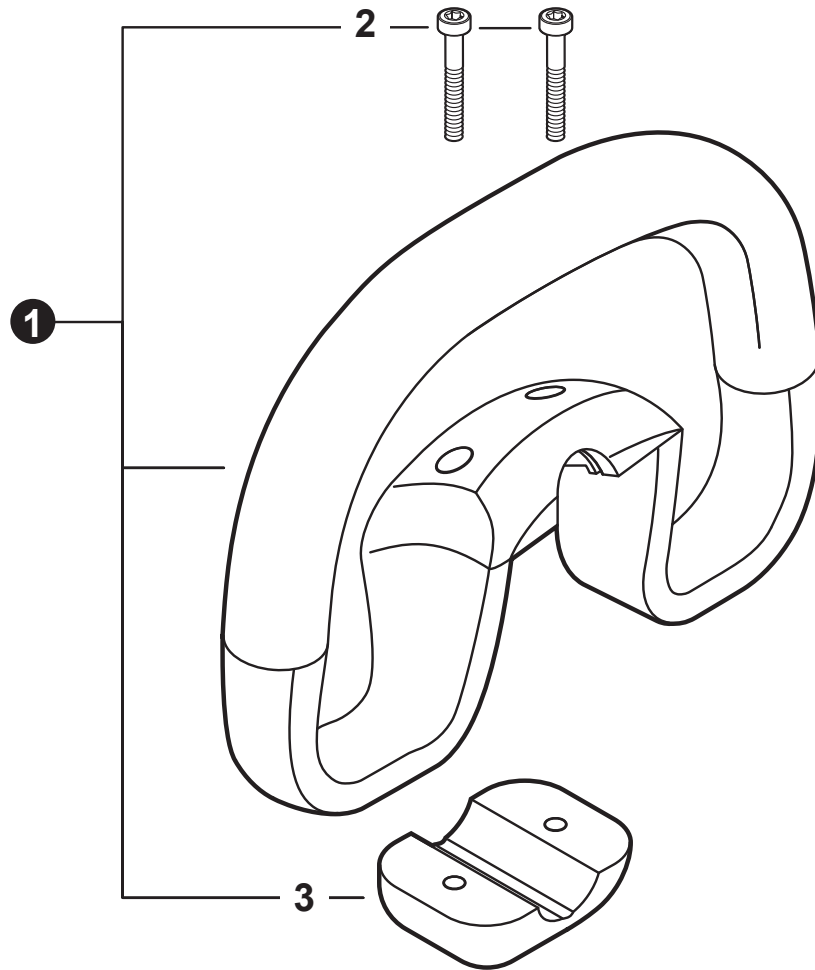

NO.	PART NUMBER	QTY.	DESCRIPTION	NOM DE LA PIÈCE
1	P021008324	1	HANDLE ASSY - SUPPORT	ASSEMBLAGE POIGNÉE DE SUPPORT
2	V805000060	2	+BOLT, TORX 5x35	+BOULON TORX 5x35
3	C423001010	1	+BRACKET, HANDLE	+SUPPORT DU POIGNÉE