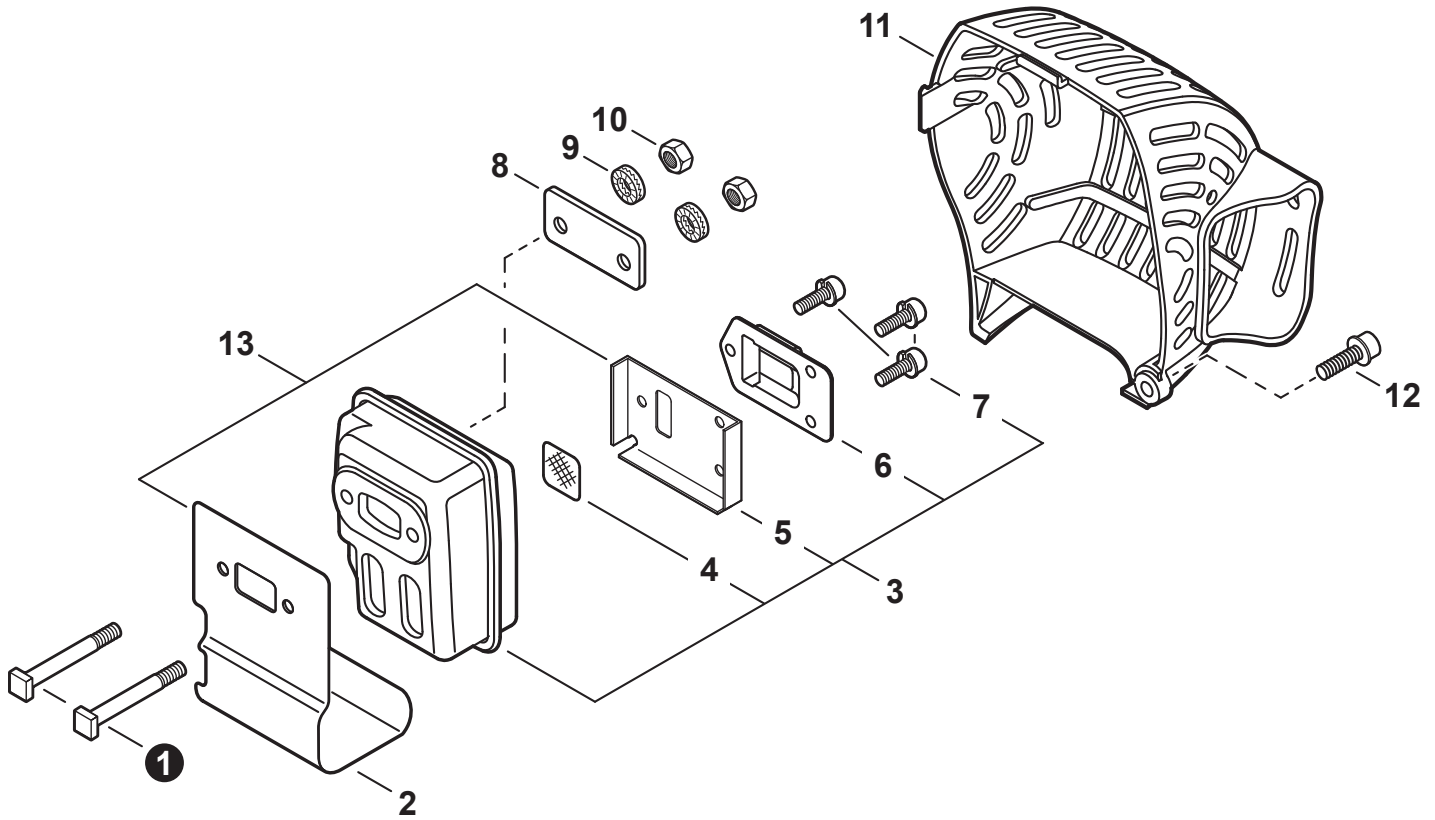

NO.	PART NUMBER	QTY.	DESCRIPTION	NOM DE LA PIÈCE
1	V203000120	2	BOLT 5x60	BOULON 5x60
2	V104000780	1	HEAT SHIELD, EXHAUST	BOUCLIER THERMIQUE ÉCHAPPEMENT
3	P021011580	1	MUFFLER ASSY	ASSEMBLAGE SILENCIEUX
4	14586240630	1	+SCREEN, SPARK ARRESTER	+PARE-ÉTINCELLES
5	V104000790	1	+GASKET, EXHAUST	+JOINT D'ÉCHAPPEMENT
6	A313000830	1	+GUIDE, EXHAUST	+GUIDE D'ÉCHAPPEMENT
7	9136704010	3	+SCREW 4x10	+VIS 4x10
8	V150001760	1	PLATE, EYE	PLAQUE
9	9228005000	2	WASHER	RONDELLE
10	V263000540	2	NUT M5	ÉCROU M5
11	A320000341	1	COVER, MUFFLER	COUVERCLE DU SILENCIEUX
12	90010605014	1	BOLT 5x14	BOULON 5x14
13	P021011000	1	GASKET KIT: ENGINE, INTAKE, EXHAUST	KIT DE JOINTS - MOTEUR, ADMISSION, ÉCHAPPEMENT