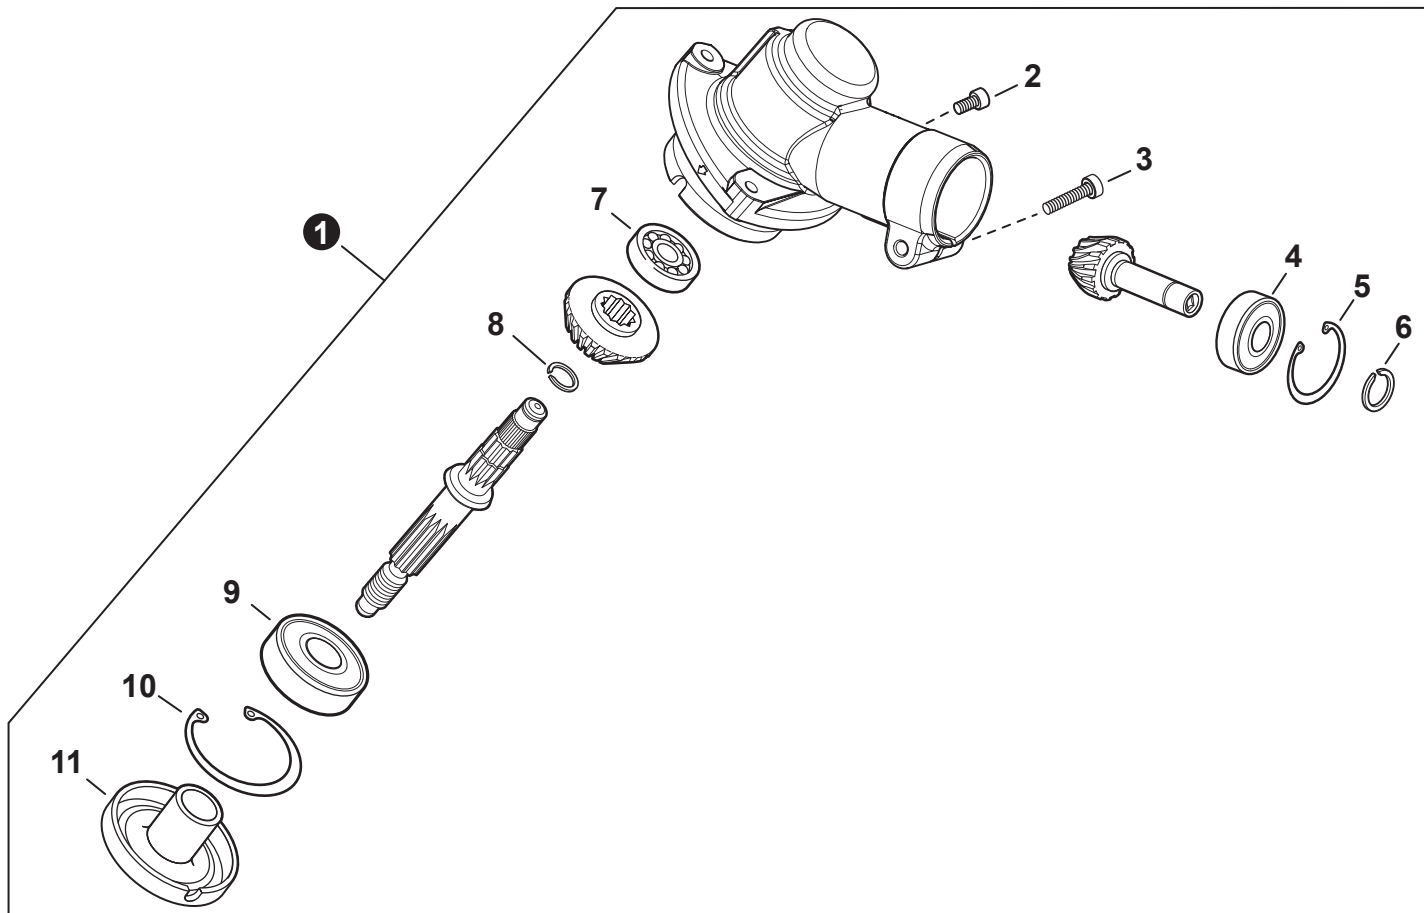

NO.	PART NUMBER	QTY.	DESCRIPTION	NOM DE LA PIÈCE
1	P021054800	1	GEAR CASE ASSY	BOÎTIER D'ENGRENAGE COMPLET
2	V805000140	1	+BOLT, TORX 5x12	+BOULON TORX 5x12
3	V805000170	1	+BOLT, TORX 5x25	+BOULON TORX 5x25
4	9411100609	1	+BEARING, BALL 609ZA	+ROULEMENT À BILLES 609ZA
5	90070200024	1	+RING, SNAP 24	+ANNEAU ÉLASTIQUE 24
6	90070100009	1	+RING, SNAP 9	+ANNEAU ÉLASTIQUE 9
7	9411000609	1	+BEARING, BALL 609A	+ROULEMENT À BILLES 609A
8	90070600012	1	+RING, SNAP 12	+ANNEAU ÉLASTIQUE 12
9	9411206201	1	+BEARING, BALL 6201 2RS	+ROULEMENT À BILLES 6201 2RS
10	90070200032	1	+RING, SNAP 32	+ANNEAU ÉLASTIQUE 32
11	C535001370	1	+PLATE, ADAPTOR - UPPER	+PLAQUE ADAPTATRICE SUPÉRIEUR