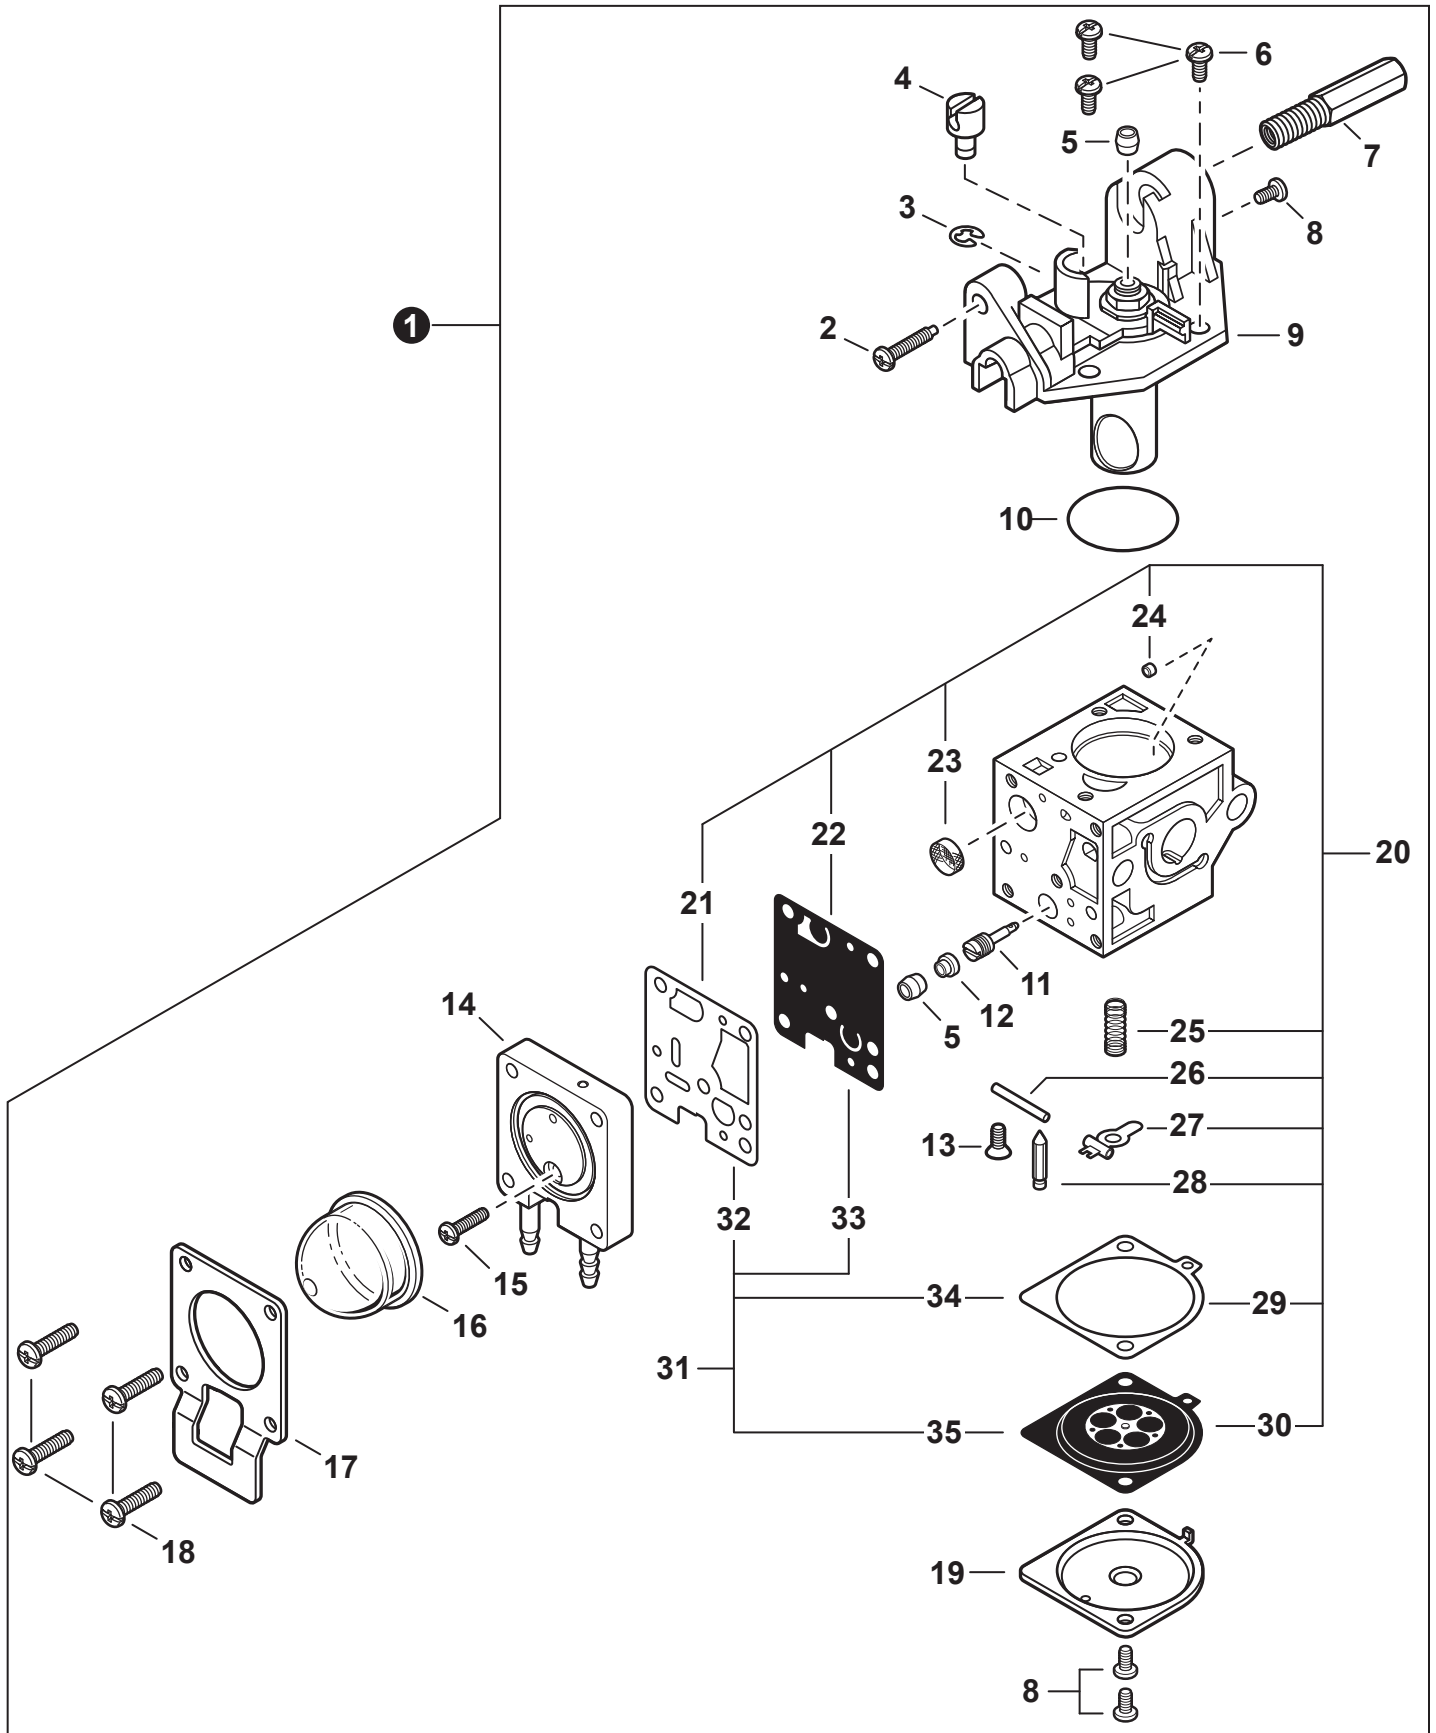

NO.	PART NUMBER	QTY.	DESCRIPTION	NOM DE LA PIÈCE
1	A021004711	1	CARBURETOR - RB-K112	CARBURATEUR - RB-K112
2	P005000100	1	+SCREW, IDLE ADJUST	+VIS DE RÉGLAGE RALENTI
3	P005000190	1	+E-RING	+BAGUE EN E
4	P005002090	1	+SWIVEL	+PIVOT
5	P005001270	2	+PLUG	+BOUCHON
6	12534413931	3	+SCREW	+VIS
7	P005001330	1	+ADJUSTER, THROTTLE CABLE	+RÉGLEUR DE CÂBLE D'ACCÉLÉRATEUR
8	12534452130	3	+SCREW	+VIS
9	P005002440	1	+COVER ASSY, ROTOR	+COUVERCLE DE ROTOR COMPLET
10	P005004260	1	+O-RING	+JOINT TORIQUE
11	P005002450	1	+NEEDLE, HIGH SPEED	+POINTEAU H (HAUTE)
12	P005001250	1	+CAP, LIMITER	+BOUCHON DU LIMITEUR
13	12533942030	1	+SCREW	+VIS
14	P005004240	1	+BODY ASSY, PURGE	+CORPS DE PURGE COMPLET
15	P005000270	1	+SCREW	+VIS
16	P005003110	1	+BULB, PURGE	+POIRE DE PURGE
17	P005000250	1	+RETAINER, PURGE BULB	+ATTACHE DE POIRE DE PURGE
18	P005001900	4	+SCREW	+VIS
19	12534252130	1	+COVER, METERING DIAPHRAGM	+COUVERCLE DOSEUSE À MEMBRANE
20	P005004650	1	+REPAIR KIT, CARBURETOR	+KIT DE RÉPARATION CARBURATEUR
21		1	++GASKET, PUMP	++JOINT DE POMPE
22		1	++DIAPHRAGM, PUMP	++MEMBRANE DE POMPE
23		1	++SCREEN, FUEL INLET	++FILTRE À TAMIS
24		1	++GUIDE, ROLLER	++GUIDE DE ROULEAU
25		1	++SPRING, METERING LEVER	++RESSORT DE LEVIER DE DOSAGE
26		1	++PIN, METERING LEVER	++CHEVILLE DU LEVIER DE DOSAGE
27		1	++LEVER, METERING	++LEVIER DE DOSAGE
28		1	++VALVE, INLET NEEDLE	++SOUPAPE À POINTEAU D'ADMISSION
29		1	++GASKET, METERING DIAPHRAGM	++JOINT DU MEMBRANE DE DOSAGE
30		1	++DIAPHRAGM, METERING	++MEMBRANE DE DOSAGE
31	P005003740	1	+GASKET / DIAPHRAGM KIT	+KIT DE JOINT / MEMBRANE
32		1	++GASKET, PUMP	++JOINT DE POMPE
33		1	++DIAPHRAGM, PUMP	++MEMBRANE DE POMPE
34		1	++GASKET, METERING DIAPHRAGM	++JOINT DU MEMBRANE DE DOSAGE
35		1	++DIAPHRAGM, METERING	++MEMBRANE DE DOSAGE