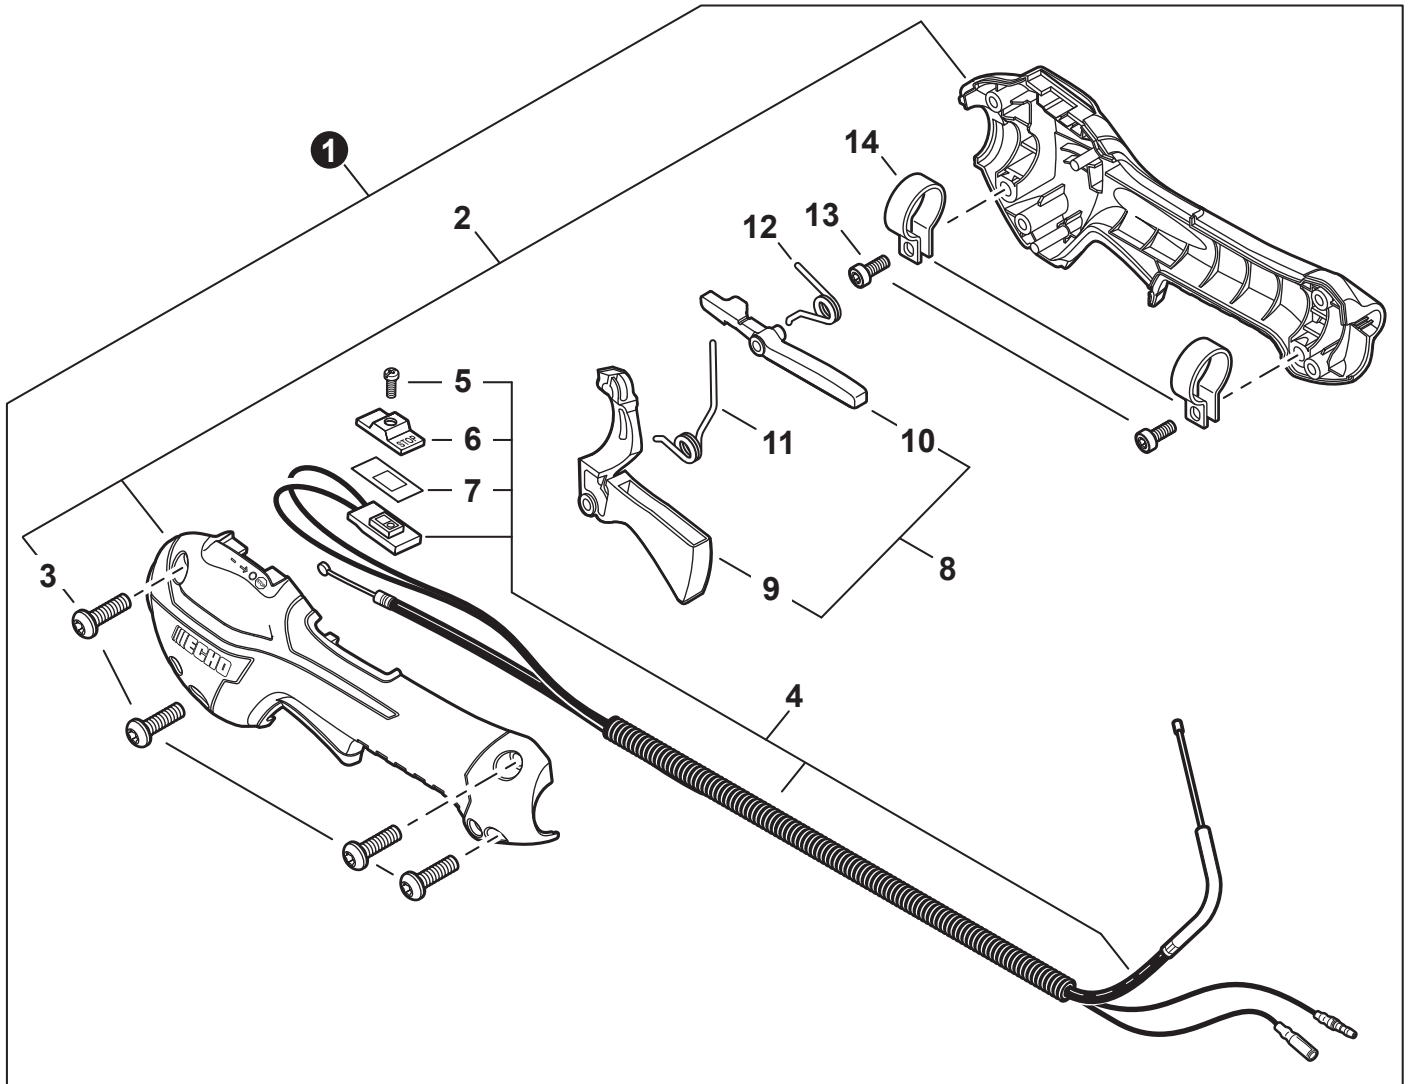

NO.	PART NUMBER	QTY.	DESCRIPTION	NOM DE LA PIÈCE
1	P021044493	1	CONTROL HANDLE ASSY	ASSEMBLAGE DE POIGNÉE DE COMMANDE
2	P021044371	1	+CONTROL HANDLE KIT	+KIT DE POIGNÉE DE COMMANDE
3	V805000000	4	++BOLT, TORX 5x16	++BOULON TORX 5x16
4	P021044760	1	+CABLE ASSY, CONTROL	+CABLE DE COMMANDE COMPLET
5	9154503010	1	++SCREW 3x10	++VIS 3x10
6	A444000020	1	++KNOB, SWITCH - ORANGE	++BOUTON DU INTERRUPTEUR - ORANGE
7	V541000600	1	++SEAL, SWITCH	++JOINT INTERRUPTEUR
8	P021047440	1	+THROTTLE LOCKOUT KIT	+KIT DE GÂCHETTE DE SÉCURITÉ
9	C453000482	1	++TRIGGER, THROTTLE	++GÂCHETTE D'ACCÉLÉRATEUR
10	C460000441	1	++LEVER, THROTTLE LOCKOUT	++LEVIER GÂCHETTE DE SÉCURITÉ
11	V452001520	1	+SPRING, TORSION	+RESSORT DE TORSION
12	V452001510	1	+SPRING, TORSION	+RESSORT DE TORSION
13	V805000150	2	+BOLT, TORX 5x16	+BOULON TORX 5x16
14	V495003020	1	+CLAMP	+COLLIER