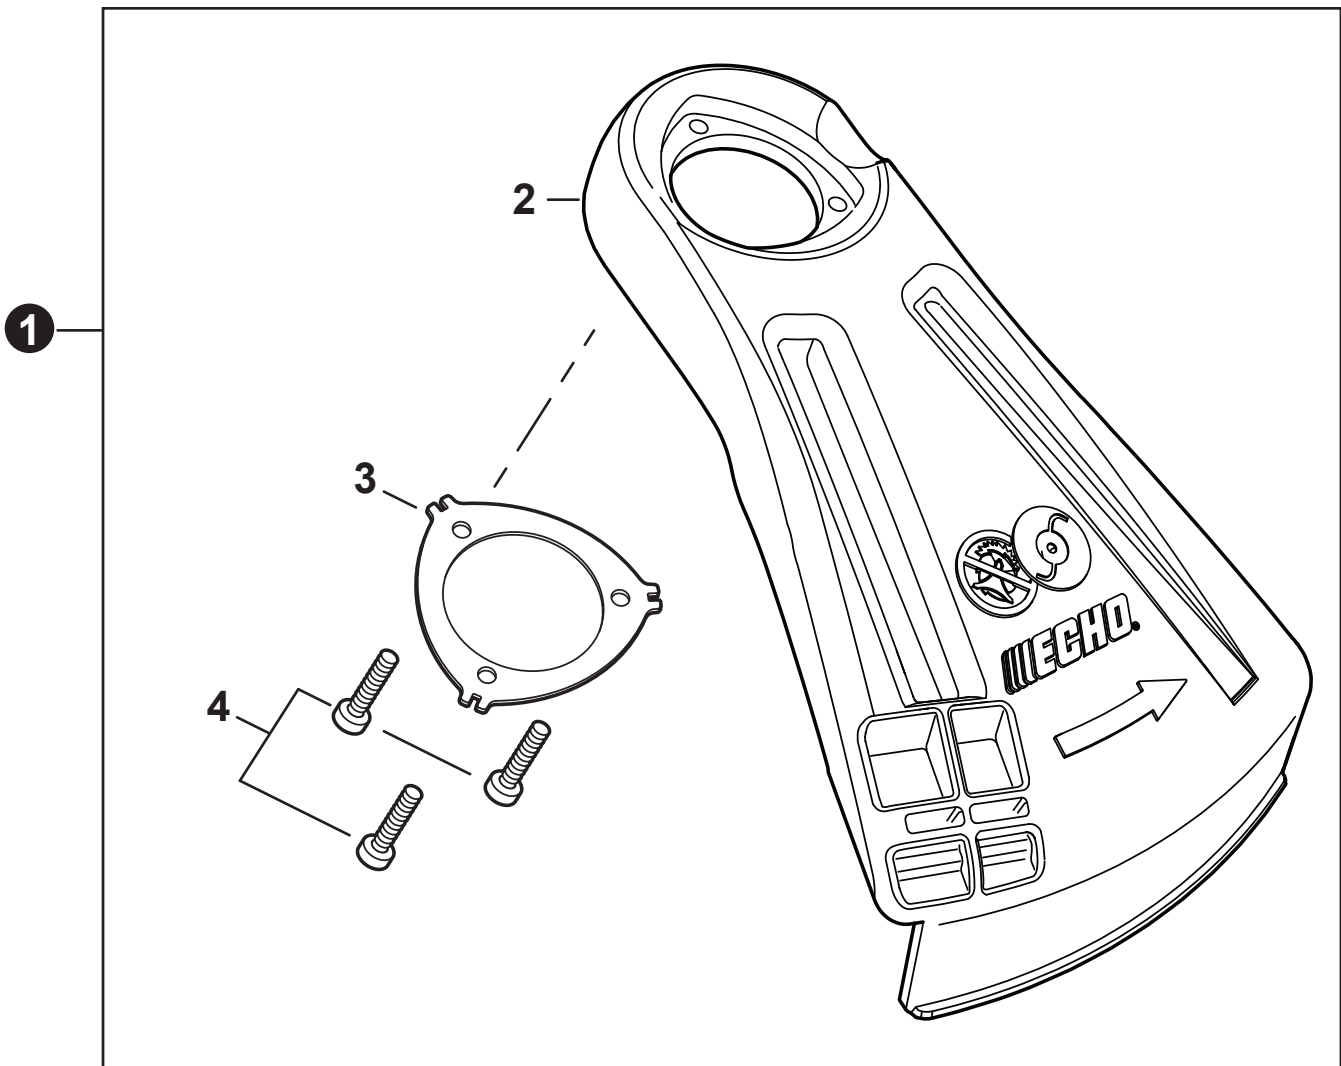

NO.	PART NUMBER	QTY.	DESCRIPTION	NOM DE LA PIÈCE
1	P021053450	1	SHIELD KIT, DEBRIS	KIT DE PARE-DÉBRIS
2	C550000830	1	+SHIELD, DEBRIS PLASTIC	+PARE-DÉBRIS PLASTIQUE
3	C552000240	1	+PLATE, SHIELD	+PLAQUE DE PROTECTION
4	V805000150	3	+BOLT, TORX 5x16	+BOULON TORX 5x16