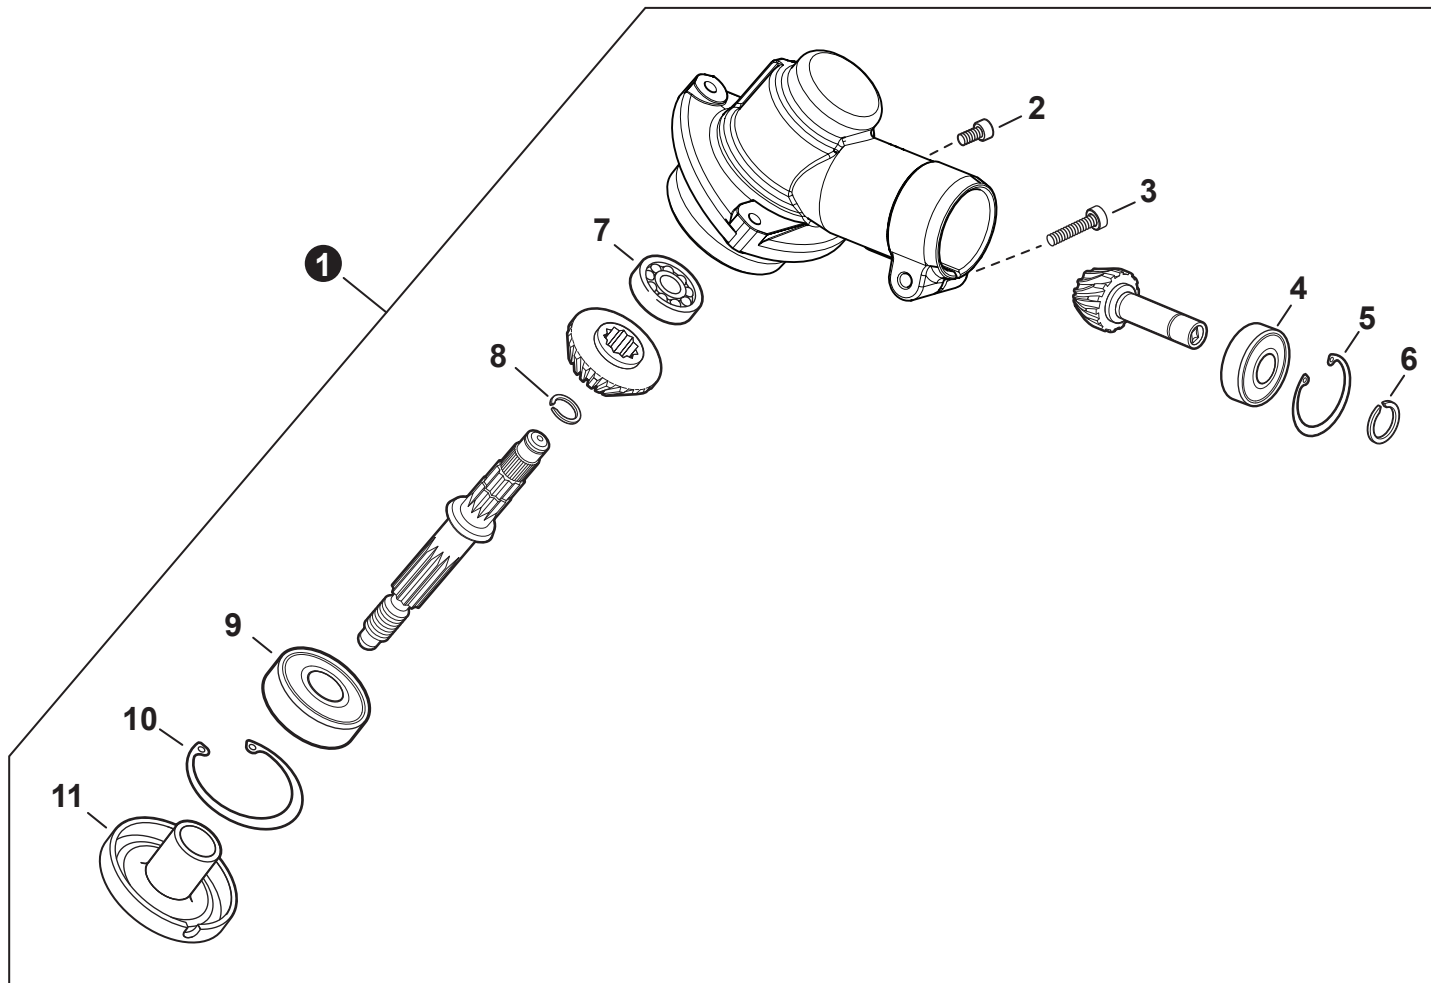

NO.	PART NUMBER	QTY.	DESCRIPTION	NOM DE LA PIÈCE
1	P021053950	1	GEAR CASE ASSY	BOÎTIER D'ENGRENAGE COMPLET
2	V805000140	1	+BOLT, TORX 5x12	+BOULON TORX 5x12
3	V805000170	1	+BOLT, TORX 5x25	+BOULON TORX 5x25
4	9411100609	1	+BEARING, BALL 609ZA	+ROULEMENT À BILLES 609ZA
5	90070200024	1	+RING, SNAP 24	+ANNEAU ÉLASTIQUE 24
6	90070100009	1	+RING, SNAP 9	+ANNEAU ÉLASTIQUE 9
7	9411000609	1	+BEARING, BALL 609A	+ROULEMENT À BILLES 609A
8	90070600012	1	+RING, SNAP 12	+ANNEAU ÉLASTIQUE 12
9	9411206201	1	+BEARING, BALL 6201 2RS	+ROULEMENT À BILLES 6201 2RS
10	90070200032	1	+RING, SNAP 32	+ANNEAU ÉLASTIQUE 32
11	C535000210	1	+PLATE, ADAPTOR - UPPER	+PLAQUE ADAPTATRICE SUPÉRIEUR