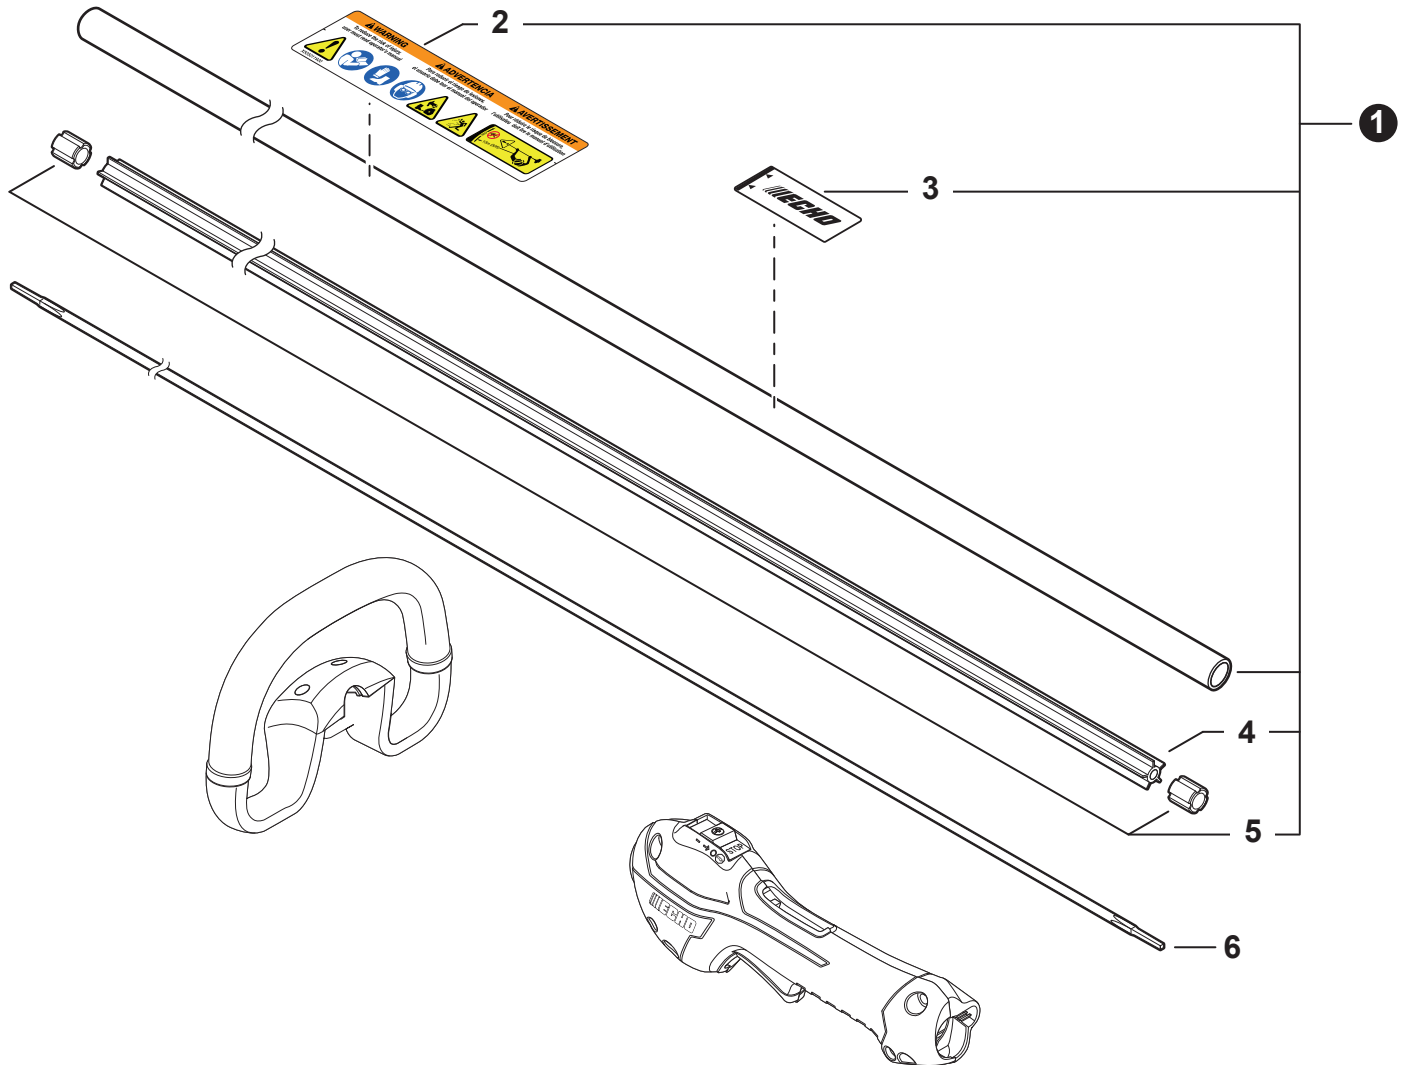

NO.	PART NUMBER	QTY.	DESCRIPTION	NOM DE LA PIÈCE
1	P021055980	1	MAIN PIPE ASSY	TUBE DE TRANSMISSION COMPLET
2	X505011920	1	+LABEL - CAUTION ISO	+ÉTIQUETTE D'AVERTISSEMENT ISO
3	X505012260	1	+LABEL - HANDLE LOCATION	+ÉTIQUETTE - LOCALISATION DE POIGNÉE
4	C507000430	1	+LINER, FLEXIBLE	+COUSSINET FLEXIBLE
5	61024644730	2	+STOPPER	+ARRÊT
6	C506000630	1	DRIVESHAFT - FLEXIBLE	ARBRE DE TRANSMISSION - FLEXIBLE