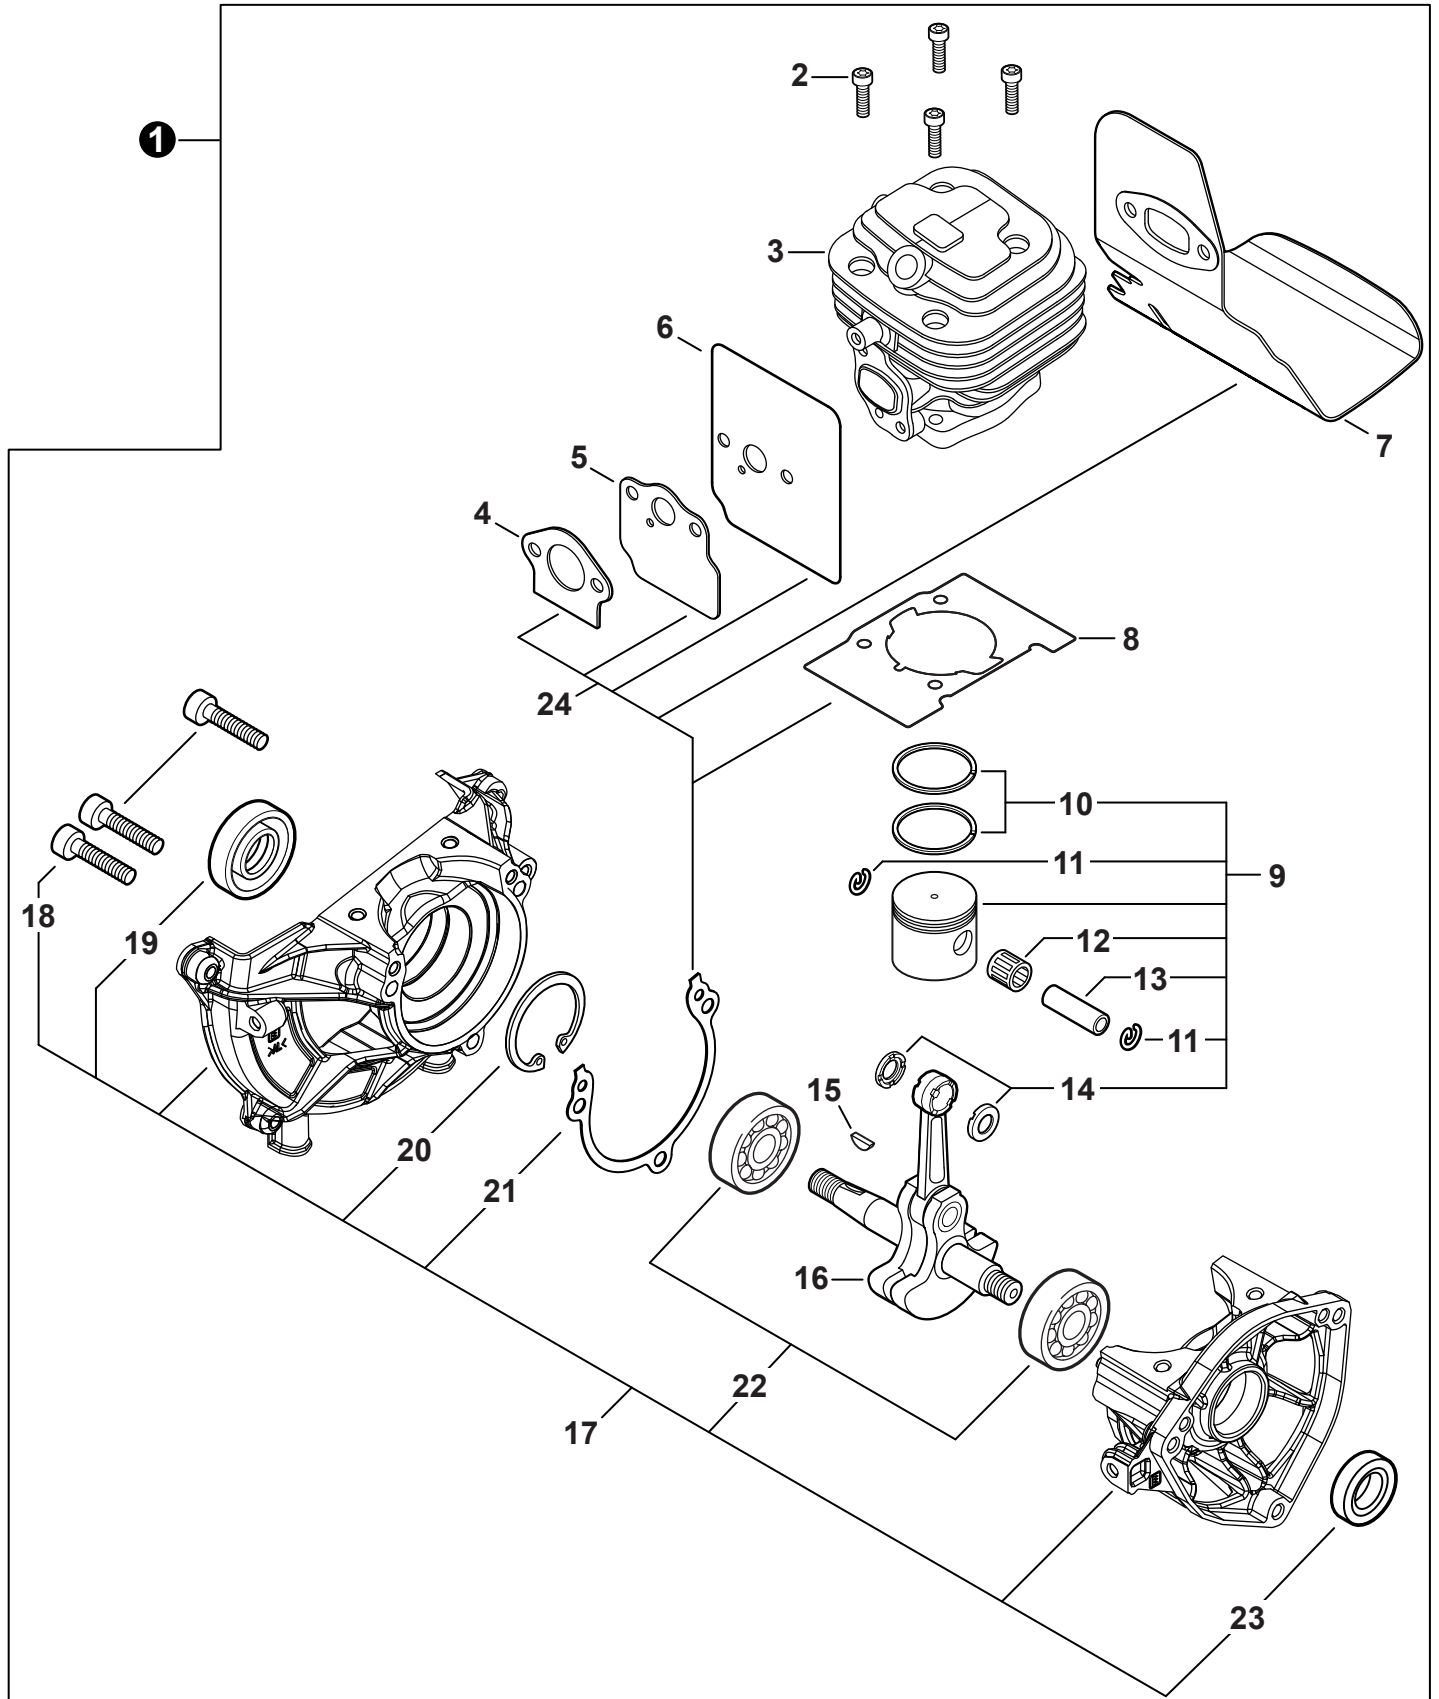

P/N 99922238506
REVISED 07/03/25

Engine Cover 3 Couvercle de moteur	Handle - Support 16 Poignée de support
Engine 4 Moteur	Gear Case 17 Boîtier d'engrenage
Engine 5 Moteur	Debris Shield 18 Pare-débris
Carburetor 6 Carburateur	Trimmer Head - Speed-Feed® 500 19 Tête de coupe - Speed-Feed® 500
Carburetor 7 Carburateur	Labels 20 Étiquettes
Intake 8 Admission	Maintenance Kits 21 Trousse d'entretien
Exhaust 9 Échappement	Bulk Pipe 21 Tuyau en vrac
Ignition 10 Allumage	Bulk Starter Rope 21 Corde du démarreur en vrac
Starter 11 Lanceur à rappel	
Fuel System 12 Système de carburant	
Fan Case 13 Couvre-ventilateur	
Main Pipe 14 Tube de transmission	
Control Handle 15 Poignée de commande	

NO.	PART NUMBER	QTY.	DESCRIPTION	NOM DE LA PIÈCE
1	A160003460	1	COVER, ENGINE	COUVERCLE DE MOTEUR
2	A160003470	1	COVER, CYLINDER	COUVERCLE DE CYLINDRE
3	V485003060	1	LEAD	FIL
4	V203002670	3	BOLT, ADHESIVE M5x12	BOULON M5x12