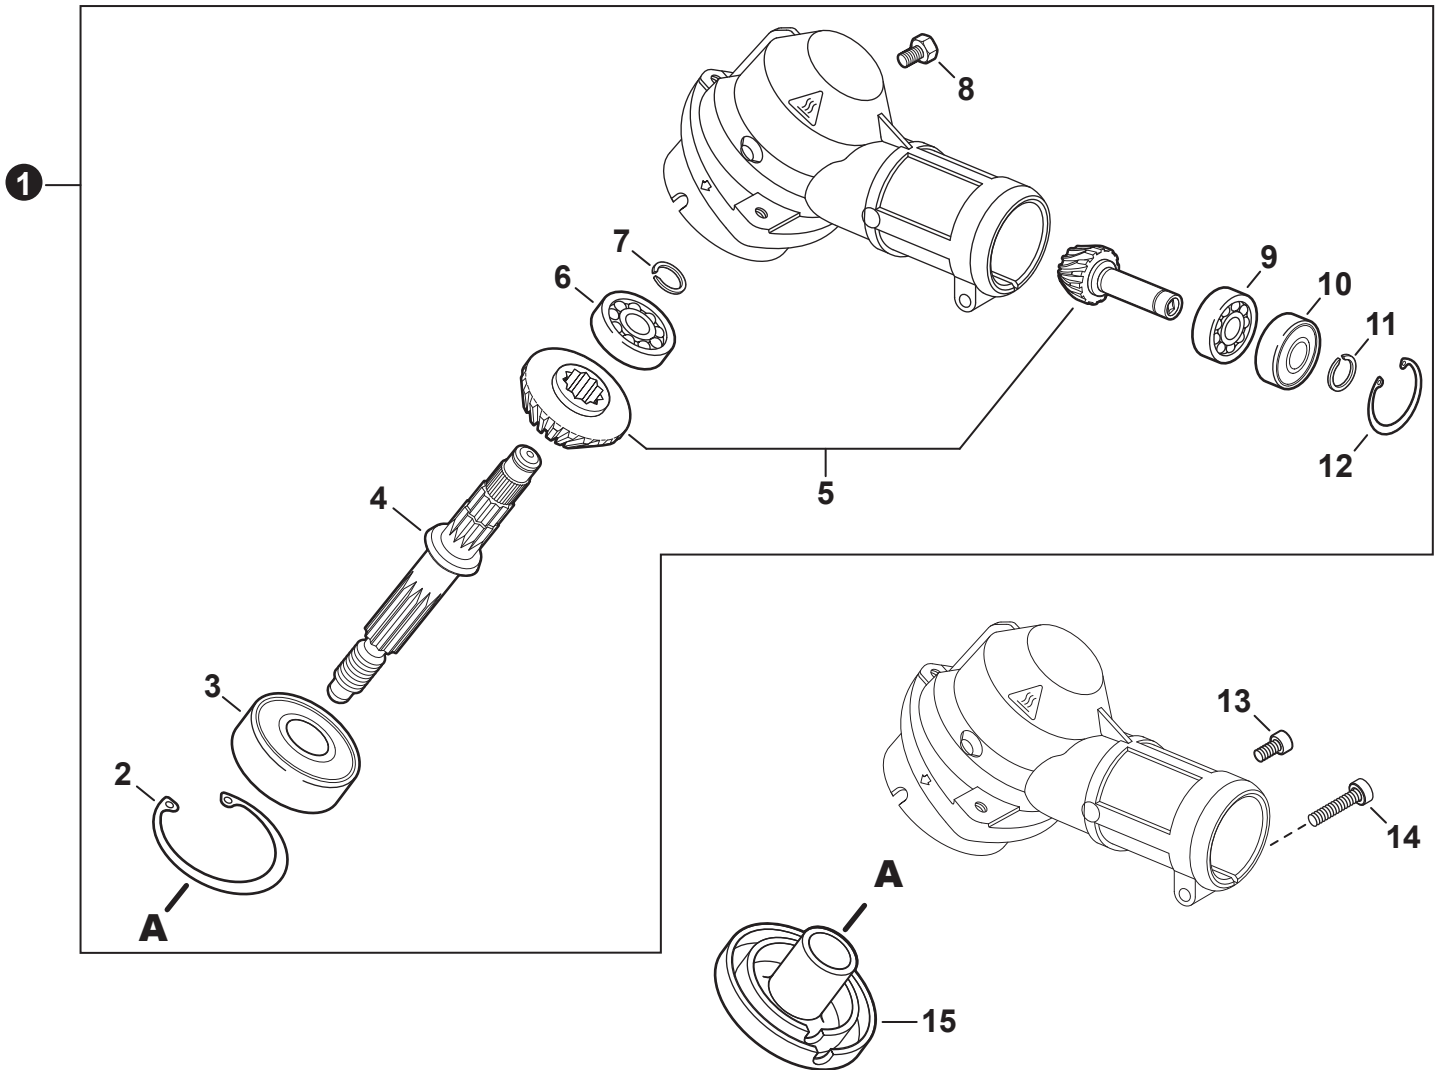

NO.	PART NUMBER	QTY.	DESCRIPTION	NOM DE LA PIÈCE
1	C051001352	1	GEAR CASE ASSY	BOÎTIER D'ENGRENAGE COMPLET
2	90070200042	1	+RING, SNAP 42	+ANNEAU ÉLASTIQUE 42
3	90081206302	1	+BEARING, BALL 6302	+ROULEMENT À BILLES 6302
4	C534000220	1	+SHAFT, GEAR	+ARBRE-PIGNON
5	V000000320	1	+GEAR SET	+ENSEMBLE D'ENGRENAGES
6	9411000629	1	+BEARING, BALL 629A	+ROULEMENT À BILLES 629A
7	90070600012	1	+RING, SNAP 12	+ANNEAU ÉLASTIQUE 12
8	61043450031	1	+BOLT M8x8	+BOULON M8x8
9	9411000609	1	+BEARING, BALL 609A	+ROULEMENT À BILLES 609A
10	9411100609	1	+BEARING, BALL 609ZA	+ROULEMENT À BILLES 609ZA
11	90070100009	1	+RING, SNAP 9	+ANNEAU ÉLASTIQUE 9
12	90070200025	1	+RING, SNAP 25	+ANNEAU ÉLASTIQUE 25
13	V805000140	1	+BOLT, TORX 5x12	+BOULON TORX 5x12
14	V805000170	1	+BOLT, TORX 5x25	+BOULON TORX 5x25
15	C535000320	1	+PLATE, ADAPTOR - UPPER	+PLAQUE ADAPTATRICE SUPÉRIEUR