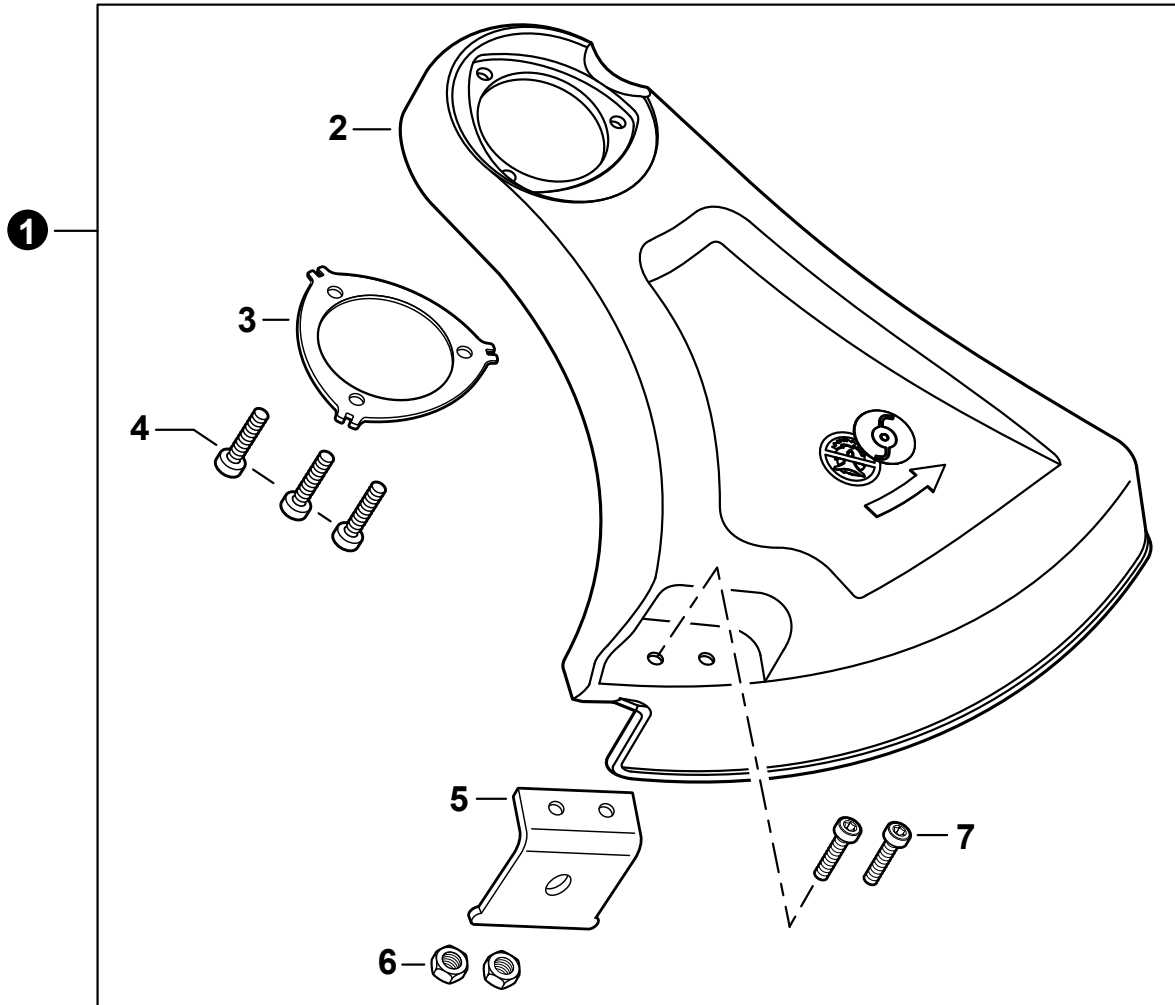

NO.	PART NUMBER	QTY.	DESCRIPTION	NOM DE LA PIÈCE
1	P021052530	1	SHIELD ASSY, DEBRIS	PARE-DÉBRIS COMPLET
2	C550000485	1	+SHIELD, DEBRIS	+PARE-DÉBRIS
3	C552000240	1	+PLATE, SHIELD	+PLAQUE DE PROTECTION
4	V805000150	3	+BOLT, TORX 5x16	+BOULON TORX 5x16
5	C554000080	1	+CUTTER, LINE	+COUPEAU-LIGNE
6	90050000005	2	+NUT M5	+ÉCROU M5
7	V835000010	2	+BOLT, TORX 5x12	+BOULON TORX 5x12