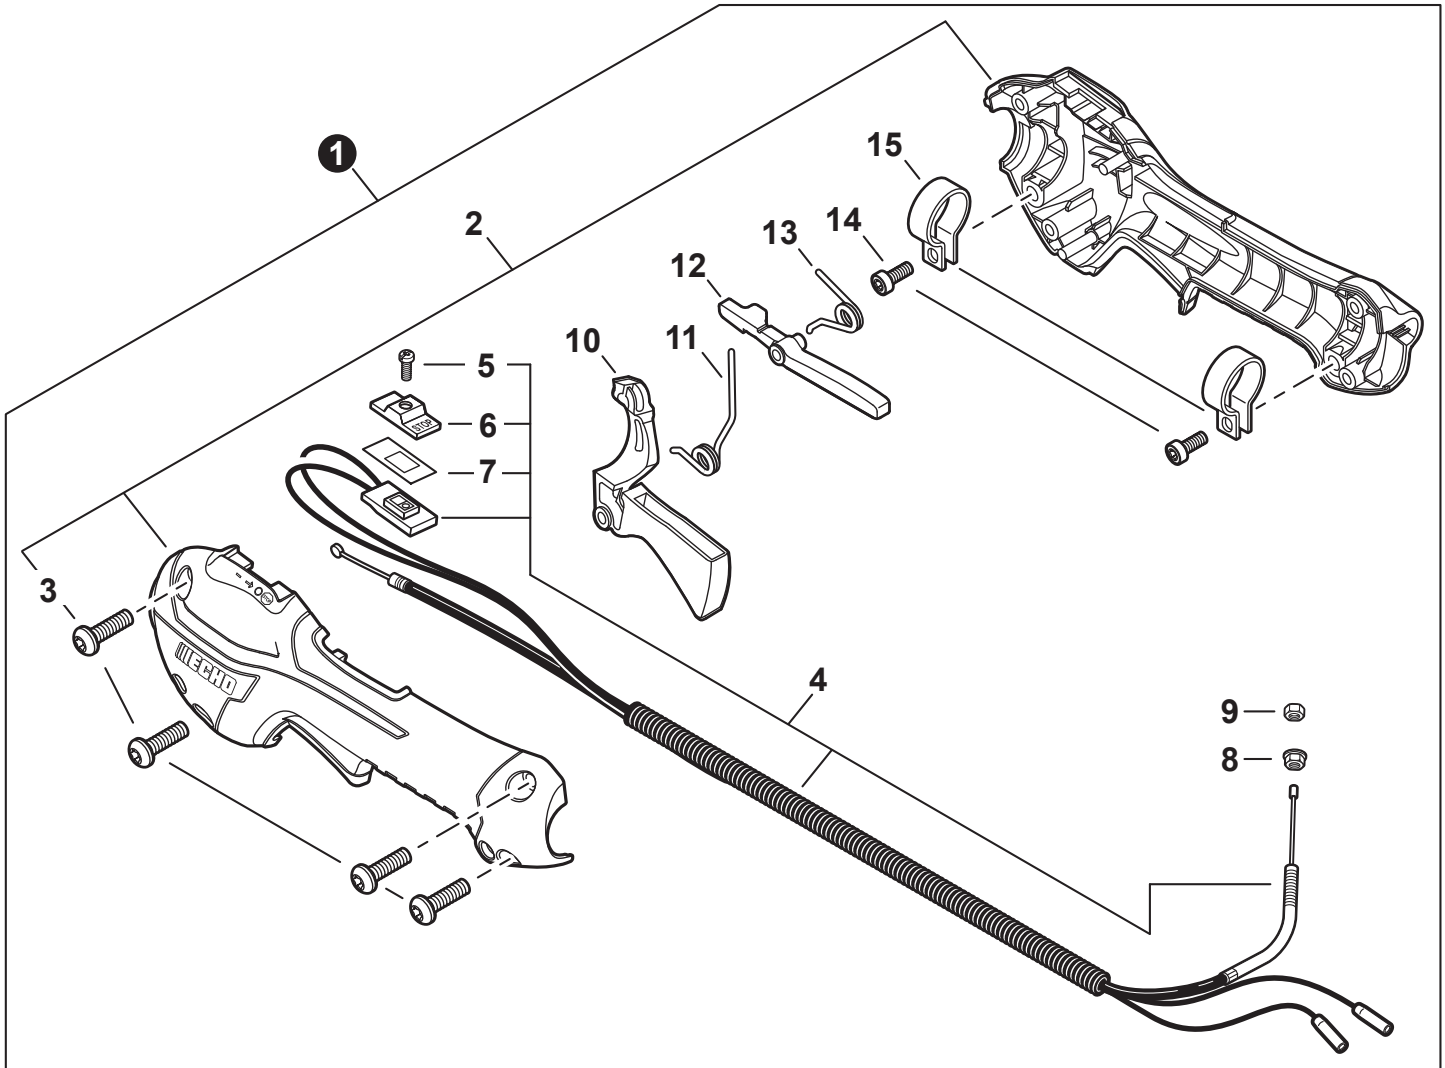

NO.	PART NUMBER	QTY.	DESCRIPTION	NOM DE LA PIÈCE
1	P021052510	1	CONTROL HANDLE ASSY	ASSEMBLAGE DE POIGNÉE DE COMMANDE
2	P021044371	1	+CONTROL HANDLE KIT	+KIT DE POIGNÉE DE COMMANDE
3	V805000000	4	++BOLT, TORX 5x16	++BOULON TORX 5x16
4	P021052520	1	+CABLE ASSY, CONTROL	+CABLE DE COMMANDE COMPLET
5	9154503010	1	++SCREW 3x10	++VIS 3x10
6	A444000020	1	++KNOB, SWITCH - ORANGE	++BOUTON DU INTERRUPTEUR - ORANGE
7	V541000600	1	++SEAL, SWITCH	++JOINT INTERRUPTEUR
8	90051800006	1	+NUT, FLANGE M6	+ÉCROU À BRIDE M6
9	90050200006	1	+NUT M6	+ÉCROU M6
10	C453000482	1	+TRIGGER, THROTTLE	+GÂCHETTE D'ACCÉLÉRATEUR
11	V452001520	1	+SPRING, TORSION	+RESSORT DE TORSION
12	C460000441	1	+LEVER, THROTTLE LOCKOUT	+LEVIER GÂCHETTE DE SÉCURITÉ
13	V452001510	1	+SPRING, TORSION	+RESSORT DE TORSION
14	V805000150	2	+BOLT, TORX 5x16	+BOULON TORX 5x16
15	V495003020	2	+CLAMP	+COLLIER