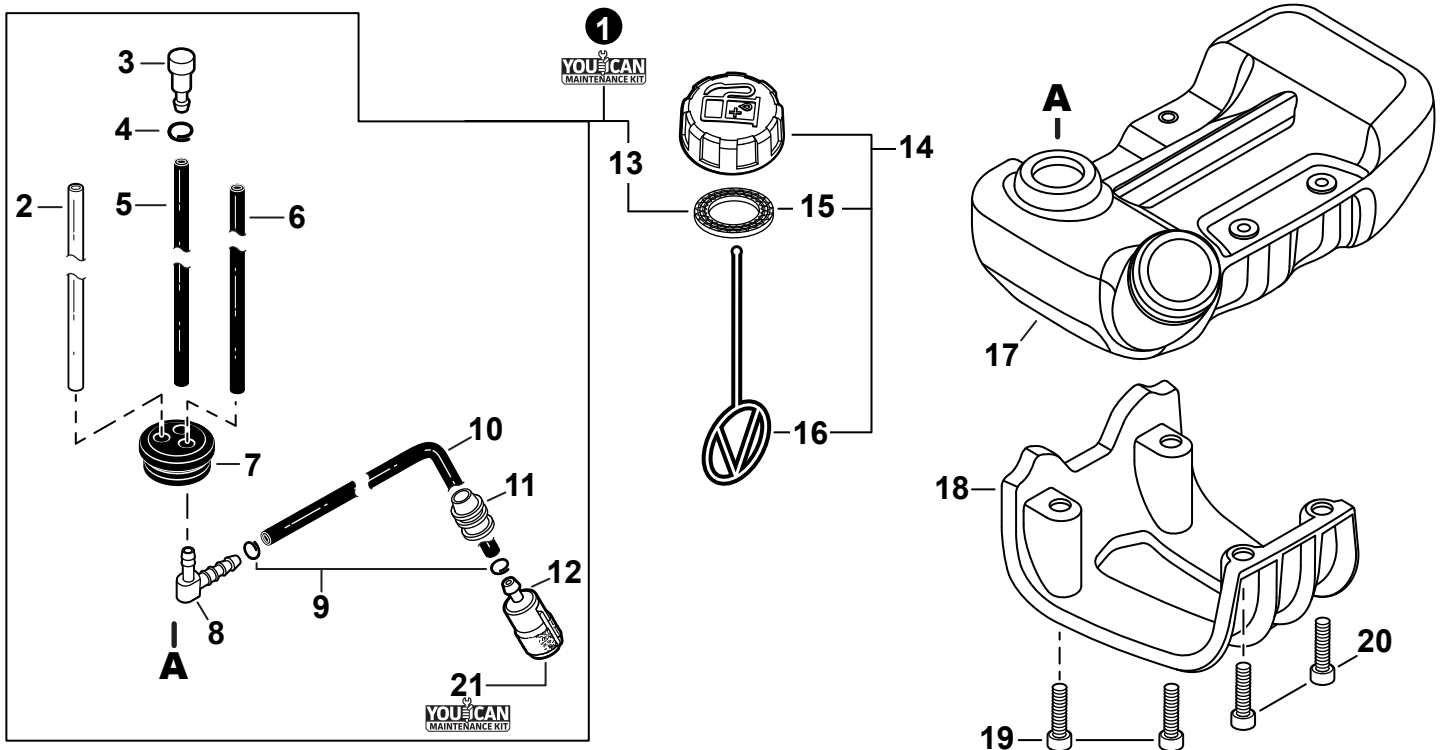

NO.	PART NUMBER	QTY.	DESCRIPTION	NOM DE LA PIÈCE
1	90190Y	1	FUEL SYSTEM KIT - YOUCAN™	TROUSSE DE SYSTÈME DE CARBURANT - YOUCAN™
2	13201049730	1	+PIPE, FUEL 3x6x85 YELLOW	+TUYAU DE CARBURANT 3x6x85 JAUNE
3	A356000031	1	+VENT ASSY	+ÉVENT COMPLET
4	V490001230	1	+CLIP 6.5 MM	+ATTACHE 6.5 MM
5	V471003321	1	+PIPE, FUEL 3x6x95 BLACK	+TUYAU DE CARBURANT 3x6x95 NOIR
6	V471005610	1	+PIPE, FUEL 3x5.5x70 BLACK	+TUYAU DE CARBURANT 3x5.5x70 NOIR
7	13211555931	1	+GROMMET, FUEL	+OEILLET CARBURANT
8	V186000500	1	+CONNECTOR, PIPE	+CONNEXION DE TUYAU
9	V490001240	2	+CLIP 6	+ATTACHE 6
10	V470002361	1	+PIPE, FUEL 3x5x140x35 BLACK	+TUYAU DE CARBURANT 3x5x140x35 NOIR
11	A413000190	1	+BOOT	+BOTTE
12	A369000470	1	+FILTER, FUEL	+FILTRE À CARBURANT
13	V107000210	1	+GASKET, FUEL CAP	+JOINT BOUCHON DE CARBURANT
14	P021053030	1	CAP ASSY, FUEL	ASSEMBLAGE DU BOUCHON DE CARBURANT
15	V107000210	1	+GASKET, FUEL CAP	+JOINT BOUCHON DE CARBURANT
16	A365000060	1	+CONNECTOR, CAP L= 123	+CONNEXION DU BOUCHON L= 123
17	A350002730	1	TANK, FUEL	RÉSERVOIR DE CARBURANT
18	A175000400	1	GUARD, FUEL TANK	PROTECTEUR, RÉSERVOIR D'ESSENCE
19	V805000230	2	BOLT, TORX 5x25	BOULON TORX 5x25
20	V805000160	2	BOLT, TORX 5x20	BOULON TORX 5x20
21	90181Y	1	TUNE-UP KIT - YOUCAN™	TROUSSE DE MISE AU POINT - YOUCAN™