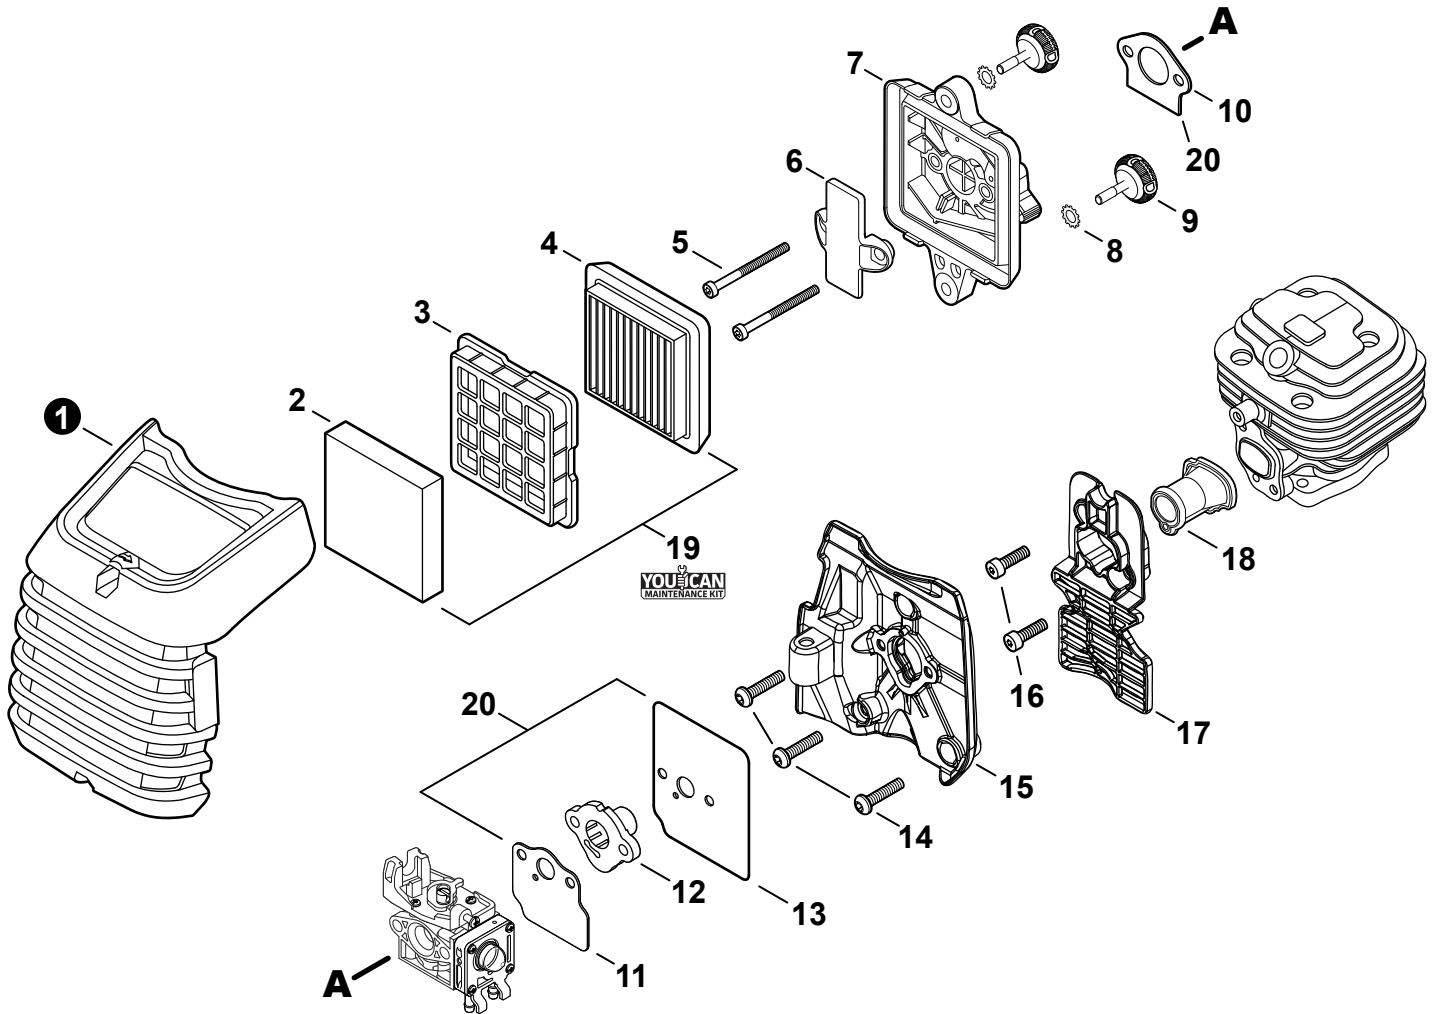

NO.	PART NUMBER	QTY.	DESCRIPTION	NOM DE LA PIÈCE
1	A232001971	1	COVER, AIR FILTER	COUVERCLE DU FILTRE D'AIR
2	A226002040	1	PRE-FILTER, FOAM	PRÉ-FILTRE EN MOUSSE
3	A227000050	1	RETAINER, PRE-FILTER	ATTACHE, PRÉ-FILTRE
4	A226002030	1	FILTER, AIR	FILTRE D'AIR
5	V805000340	2	BOLT, TORX 5x60	BOULON TORX 5x60
6	A244000360	1	PLATE, PREVENT	PLAQUE, PRÉVENTION
7	P021050880	1	CASE, AIR FILTER	BOÎTIER DE FILTRE D'AIR
8	V340000210	2	WASHER, LOCK	RONDELLE FREIN
9	V299000640	2	THUMBSCREW	VIS À SERRAGE À MAIN
10	V103001900	1	GASKET, INTAKE	JOINT D'ADMISSION
11	V103002300	1	GASKET, BOOT	JOINT DE BOTTE
12	A209001090	1	BOOT, INTAKE	BOTTE D'ADMISSION
13	A209001100	1	GASKET, INSULATOR PLATE	JOINT DE PLAQUE ISOLANTE
14	V805000000	3	BOLT, TORX 5x16	BOULON TORX 5x16
15	A209001080	1	PLATE, INSULATOR	PLAQUE ISOLANTE
16	V805000150	2	BOLT, TORX 5x16	BOULON TORX 5x16
17	A206000060	1	HOLDER, BELLOWS	SUPPORT DE SOUFFLET
18	A202000330	1	BELLOWS, INTAKE	SOUFFLET D'ADMISSION
19	90181Y	1	TUNE-UP KIT - YOUCAN™	TROUSSE DE MISE AU POINT - YOUCAN™
20	P021052481	1	GASKET KIT	KIT DE JOINTS