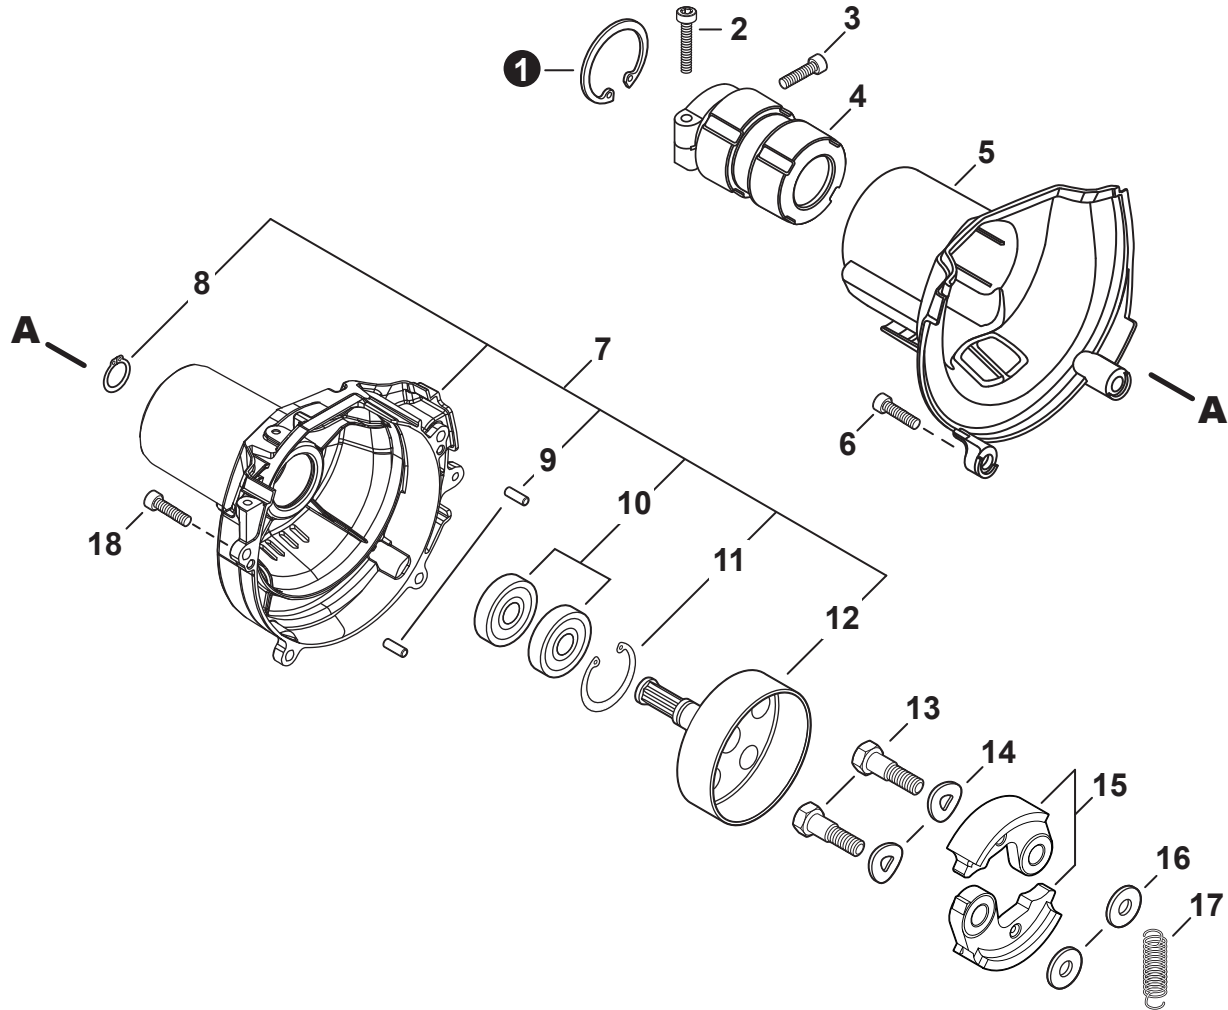

NO.	PART NUMBER	QTY.	DESCRIPTION	NOM DE LA PIÈCE
1	90070200045	1	RING, RETAINING 45	ANNEAU DE RETENUE 45
2	V805000170	1	BOLT, TORX 5x25	BOULON TORX 5x25
3	V805000140	1	BOLT, TORX 5x12	BOULON TORX 5x12
4	V420000970	1	HOLDER, MAIN PIPE	ATTACHE - TUBE DE TRANSMISSION
5	A413000120	1	PROTECTOR, FAN COVER	PROTECTEUR, COUVRE-VENTILATEUR
6	V805000160	4	BOLT, TORX 5x20	BOULON TORX 5x20
7	P021052490	1	COVER ASSY, FAN	ASSEMBLAGE COUVRE-VENTILATEUR
8	90070100012	1	+RING, SNAP 12	+ANNEAU ÉLASTIQUE 12
9	90033040080	2	+PIN, LOCATING 4x8	+GOUPILLE DE POSITIONNEMENT 4x8
10	90080706001	2	+BEARING, BALL 6001	+ROULEMENT À BILLES 6001
11	90070200028	1	+RING, SNAP 28	+ANNEAU ÉLASTIQUE 28
12	A556000420	1	+DRUM, CLUTCH	+TAMBOUR D'EMBRAYAGE
13	17504656030	2	BOLT, CLUTCH 8x7.9xM6	BOULON D'EMBRAYAGE 8x7.9xM6
14	17504956030	2	WASHER, SPRING 8.5x16x0.5	RONDELLE ÉLASTIQUE 8.5x16x0.5
15	A553000050	2	SHOE, CLUTCH	SABOT D'EMBRAYAGE
16	17504805530	2	WASHER 6.2x19x1.0	RONDELLE 6.2x19x1.0
17	A566000330	1	SPRING, CLUTCH	RESSORT D'EMBRAYAGE
18	V805000160	4	BOLT, TORX 5x20	BOULON TORX 5x20