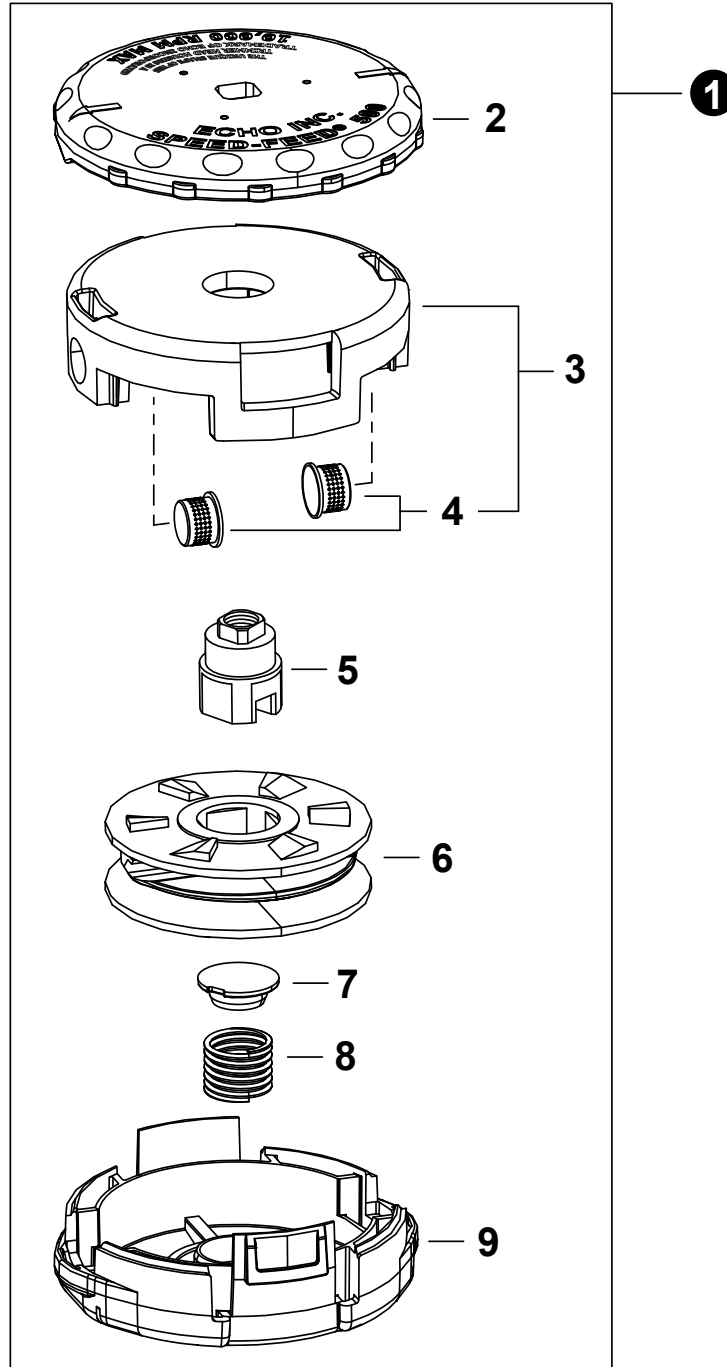

NO.	PART NUMBER	QTY.	DESCRIPTION	NOM DE LA PIÈCE
1	99944200950	1	TRIMMER HEAD, SPEED-FEED® 500	TÊTE DE COUPE SPEED-FEED® 500
2	E415000252	1	+KNOB	+BOUTON
3	X470000450	1	+HOUSING ASSY, SPOOL	+CORPS DE BOBINE COMPLET
4	X475000140	2	++EYELET	++OEILLET
5	V160000260	1	+BUSHING 10MMx1.25 LH	+BAGUE 10MMx1.25 LH
6	X473000161	1	+SPOOL LH	+BOBINE LH
7	V494001360	1	+CAP, SPRING	+BOUCHON DE RESSORT
8	V450001880	1	+SPRING, GOLD	+RESSORT OR
9	X472000090	1	+COVER, SPOOL	+COUVERCLE DE BOBINE