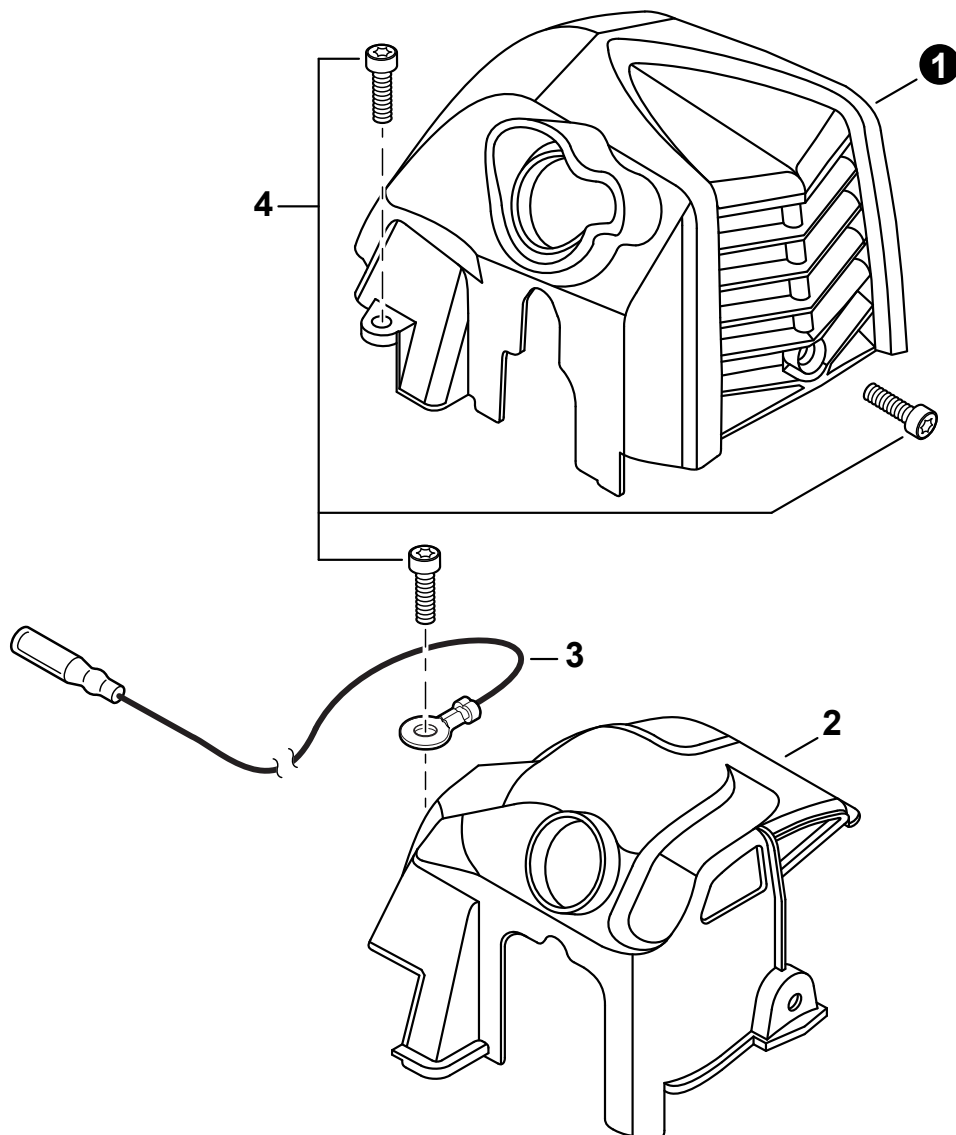

SRM-3020T
Trimmer
SRM-3020 Coupe-herbe

30.5 cc

SERIAL NUMBER
NUMÉRO DE SÉRIE

U98315001001 - U98315999999

ECHO Incorporated

400 Oakwood Road, Lake Zurich, Illinois 60047

WWW.ECHO-USA.COM

©2025 ECHO Incorporated. All Rights Reserved

P/N 99922238506
REVISED 07/03/25

Engine Cover 3 Couvercle de moteur	Handle - Support 16 Poignée de support
Engine 4 Moteur	Gear Case 17 Boîtier d'engrenage
Engine 5 Moteur	Debris Shield 18 Pare-débris
Carburetor 6 Carburateur	Trimmer Head - Speed-Feed® 500 19 Tête de coupe - Speed-Feed® 500
Carburetor 7 Carburateur	Labels 20 Étiquettes
Intake 8 Admission	Maintenance Kits 21 Trousse d'entretien
Exhaust 9 Échappement	Bulk Pipe 21 Tuyau en vrac
Ignition 10 Allumage	Bulk Starter Rope 21 Corde du démarreur en vrac
Starter 11 Lanceur à rappel	
Fuel System 12 Système de carburant	
Fan Case 13 Couvre-ventilateur	
Main Pipe 14 Tube de transmission	
Control Handle 15 Poignée de commande	

NO.	PART NUMBER	QTY.	DESCRIPTION	NOM DE LA PIÈCE
1	A160003460	1	COVER, ENGINE	COUVERCLE DE MOTEUR
2	A160003470	1	COVER, CYLINDER	COUVERCLE DE CYLINDRE
3	V485003060	1	LEAD	FIL
4	V203002670	3	BOLT, ADHESIVE M5x12	BOULON M5x12