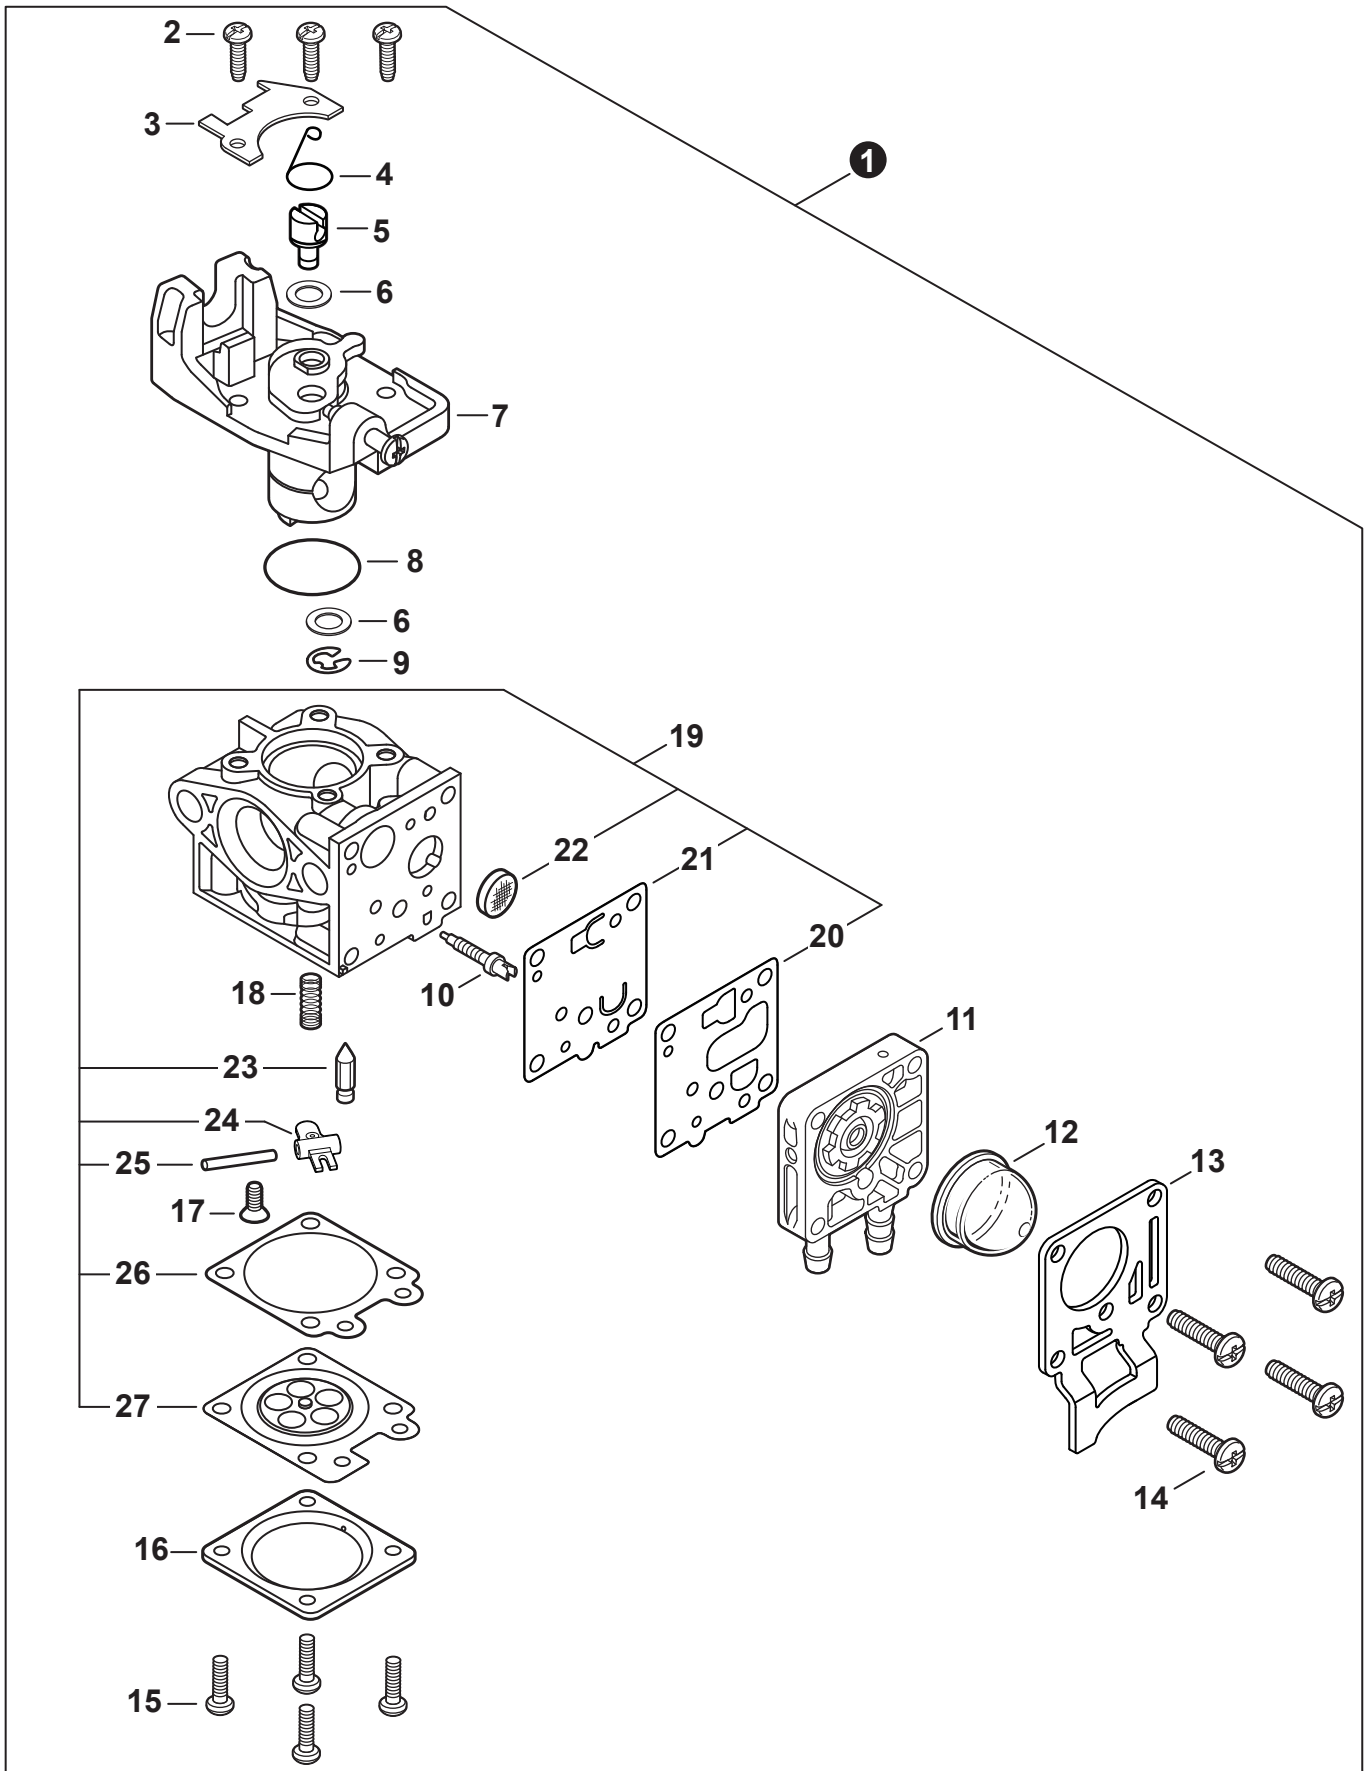

NO.	PART NUMBER	QTY.	DESCRIPTION	NOM DE LA PIÈCE
1	A160003460	1	COVER, ENGINE	COUVERCLE DE MOTEUR
2	A160003470	1	COVER, CYLINDER	COUVERCLE DE CYLINDRE
3	V485003060	1	LEAD	FIL
4	V203002670	3	BOLT, ADHESIVE M5x12	BOULON M5x12

NO.	PART NUMBER	QTY.	DESCRIPTION	NOM DE LA PIÈCE
1	SB1121	1	SHORT BLOCK	MOTEUR COMPLET
2	V805000210	4	+BOLT, TORX 5x20	+BOULON TORX 5x20
3	A130002350	1	+CYLINDER	+CYLINDRE
4	V103001900	1	+GASKET, INTAKE	+JOINT D'ADMISSION
5	V103002300	1	+GASKET, BOOT	+JOINT DE BOTTE
6	A209001100	1	+GASKET, INSULATOR PLATE	+JOINT DE PLAQUE ISOLANTE
7	V104002390	1	+HEAT SHIELD, EXHAUST	+BOUCLIER THERMIQUE ÉCHAPPEMENT
8	V100000870	1	+GASKET, CYLINDER	+JOINT CYLINDRE
9	P100005250	1	+PISTON KIT	+KIT DE PISTON
10	A101000740	2	++RING, PISTON	++SEGMENT DE PISTON
11	10001503931	2	++RING, SNAP	++ANNEAU ÉLASTIQUE
12	10001216131	1	++BEARING, NEEDLE 9	++ROULEMENT À AIGUILLES 9
13	10001327430	1	++PIN, PISTON	++AXE DE PISTON
14	10001453630	2	++WASHER, THRUST	++RONDELLE DE BUTÉE
15	10014212330	1	+KEY, WOODRUFF	+CLAVETTE-DISQUE
16	A011001680	1	+CRANKSHAFT ASSY	+VILEBREQUIN COMPLET
17	P100005260	1	+CRANKCASE KIT	+KIT DE CARTER DE MOTEUR
18	V805000220	3	++BOLT, TORX 5x25	++BOULON TORX 5x25
19	10021203930	1	++SEAL, OIL 12	++JOINT D'HUILE 12
20	90070200032	1	++RING, SNAP 32	++ANNEAU ÉLASTIQUE 32
21	V102000310	1	++GASKET, CRANKCASE	++JOINT CARTER DE MOTEUR
22	9403536201	2	++BEARING, BALL 6201	++ROULEMENT À BILLES 6201
23	10021305530	1	++SEAL, OIL 12	++JOINT D'HUILE 12
24	P021052481	1	GASKET KIT	KIT DE JOINTS