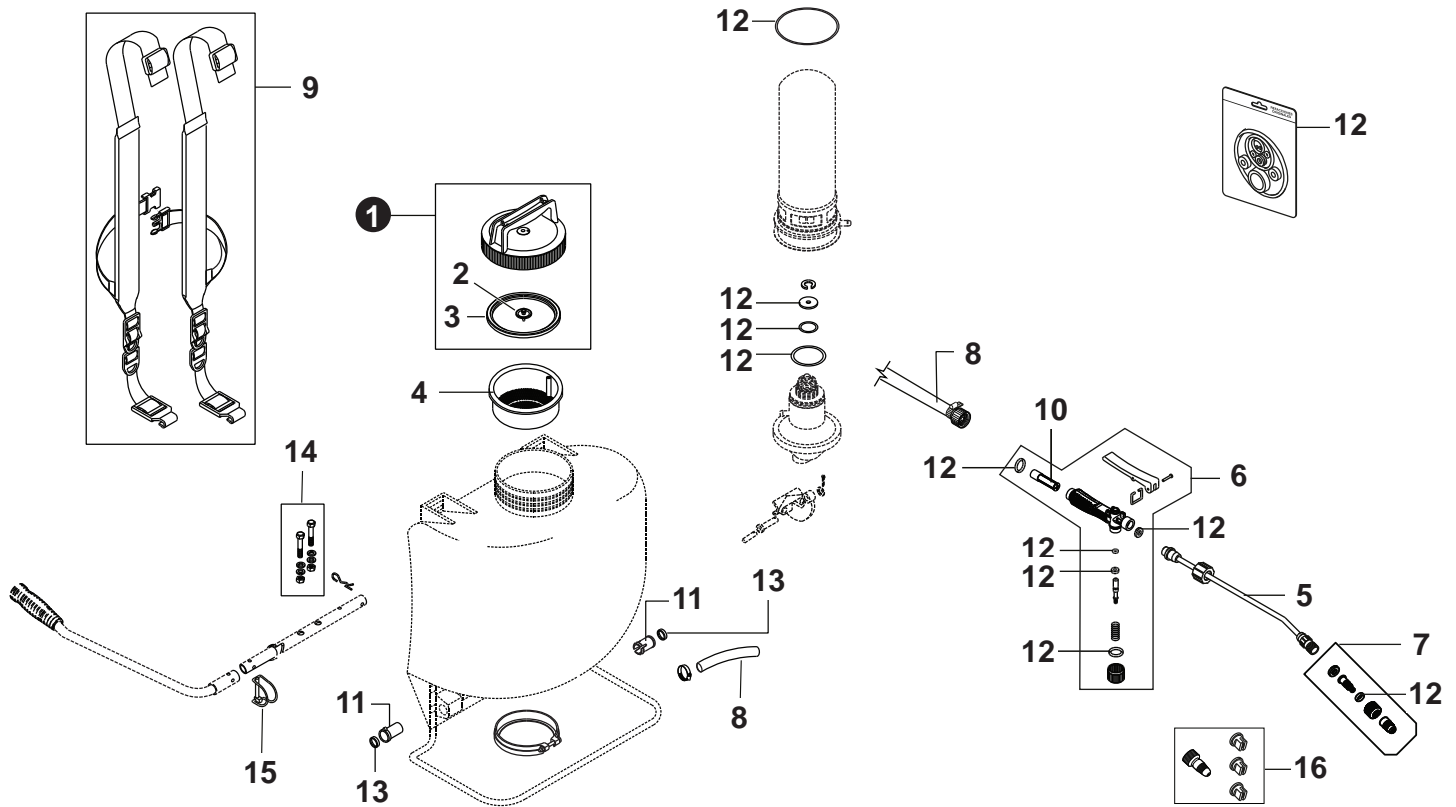

ECHO Incorporated

400 Oakwood Road, Lake Zurich, Illinois 60047

WWW.ECHO-USA.COM

©2022 ECHO Incorporated. All Rights Reserved

P/N 99922205747
REVISED 11/14/22

SPARE PARTS
PIÈCES DE RECHANGE

MS-4010BPD 4 Gallon Backpack Manual Sprayer with Piston/
Diaphragm Pump /Pulvérisateur manuel à dos de 4 gallons avec
Pompe à piston/membrane

NO.	PART NUMBER	QTY.	DESCRIPTION	NOM DE LA PIÈCE
1	YH479002310	1	ORANGE TANK LID	COUVERCLE DE RÉSERVOIR ORANGE
2	YH468001850	1	+VALVE,CHECK	+CONTRÔLE DE VALVULE
3	YH468001860	1	+SEAL,TANK CAP	+JOINT DE BOUCHON DE RESERVOIR
4	YH465000270	1	STRAINER	PASSOIRE
5	YH467000690	1	WAND,SPRAY LANCE	BAGUETTE, LANCE DE PULVÉRISATION
6	YH467000700	1	TRIGGER ASSEMBLY,ORANGE	ASSEMBLAGE DE LA GÂCHETTE,ORANGE
7	YH483000180	1	NOZZLE BODY ASS'Y	ENSEMBLE CORPS DE BUSE
8	YH467000780	1	ASSY,HOSE	ENSEMBLE, TUYAU
9	YH750000010	1	CARRYING STRAPS	SANGLES DE TRANSPORT
10	YH465000280	1	FILTER	FILTRE
11	YH466000510	2	PUMP SHAFT BUSHING	DOUILLE D'ARBRE DE POMPE
12	YH468001710	1	KIT,SEAL REPAIR	KIT DE RÉPARATION DE JOINT
13	YH451000510	2	WASHER	MACHINE À LAVER
14	YH466000500	1	KIT,BOLT AND NUT	KIT, BOULON ET ECROU
15	YH466000520	1	PIN HOLDER	PORTE-BROCHE
16	YH483000190	1	ADJUSTABLE NOZZLE AND 3 TIPS	BUSE RÉGLABLE ET 3 POINTES