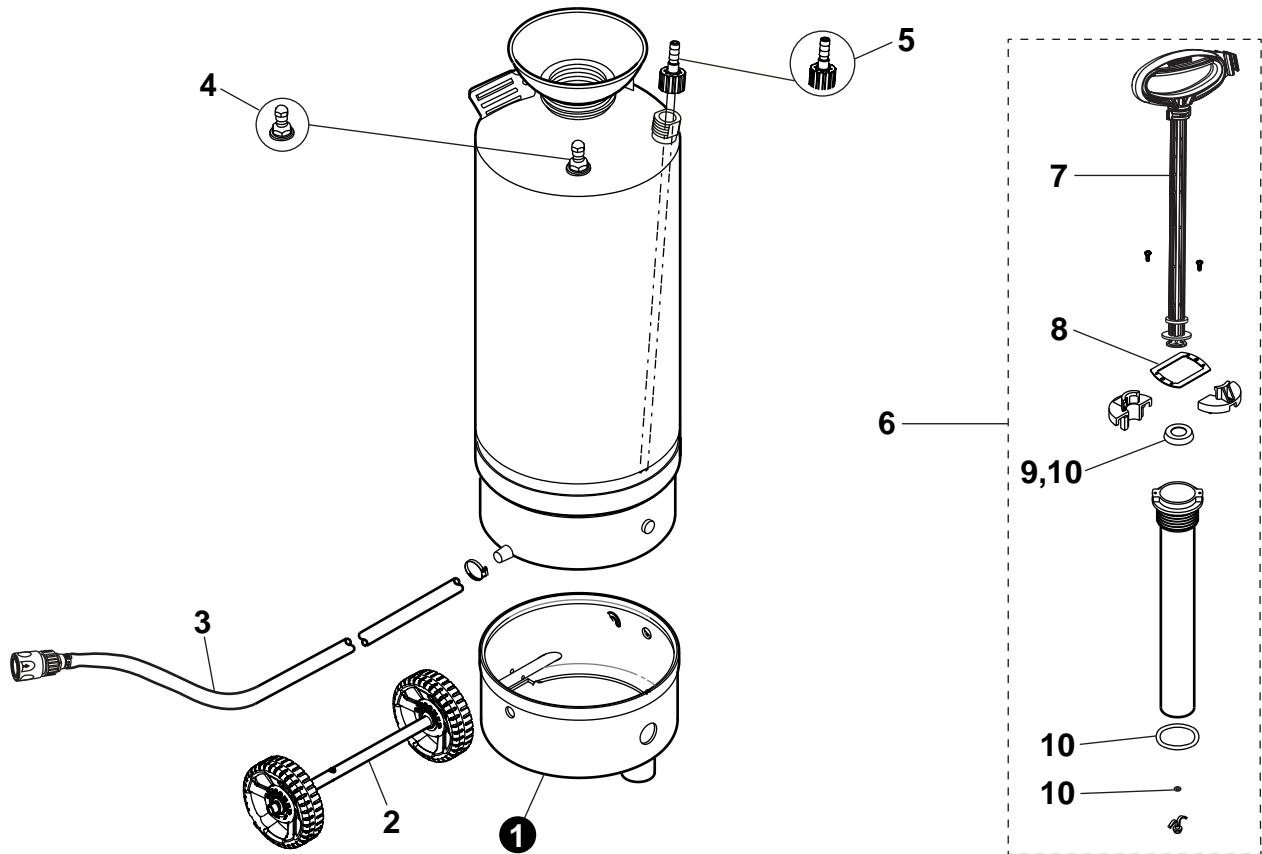

P/N 99922205778
REVISED 08/23/21

NO.	PART NUMBER	QTY.	DESCRIPTION	NOM DE LA PIÈCE
1	YH455000070	1	TANK BASE W/SUPPORT	BASE DE RÉSERVOIR AVEC SUPPORT
2	YH478000170	1	SET, WHEEL W/AXLE	JEU DE ROUE AVEC ESSIEU
3	YH467000670	1	HOSE, FLEXIBLE W/ GRIP	TUYAU FLEXIBLE AVEC POIGNÉE
4	YH482000620	1	VALVE, SCHRADER	SOUPAPE, SCHRADER
5	YH470000930	1	PRESSURE RELIEF VALVE	SOUPAPE DE LIMITATION DE PRESSION
6	YH482000570	1	TUBE, PUMP	TUBE DE POMPE
7	YH482000580	1	+HANDLE, PUMP	+POIGNÉE DE POMPE
8	YH482000590	1	+CAPS, PUMP TUBE	+BOUCHONS DE TUBE DE POMPE
9	YH482000600	1	+PISTON, PLASTIC	+PISTON, PLASTIQUE
10	YH482000610	1	+KIT, PUMP REPAIR	+KIT DE RÉPARATION DE POMPE