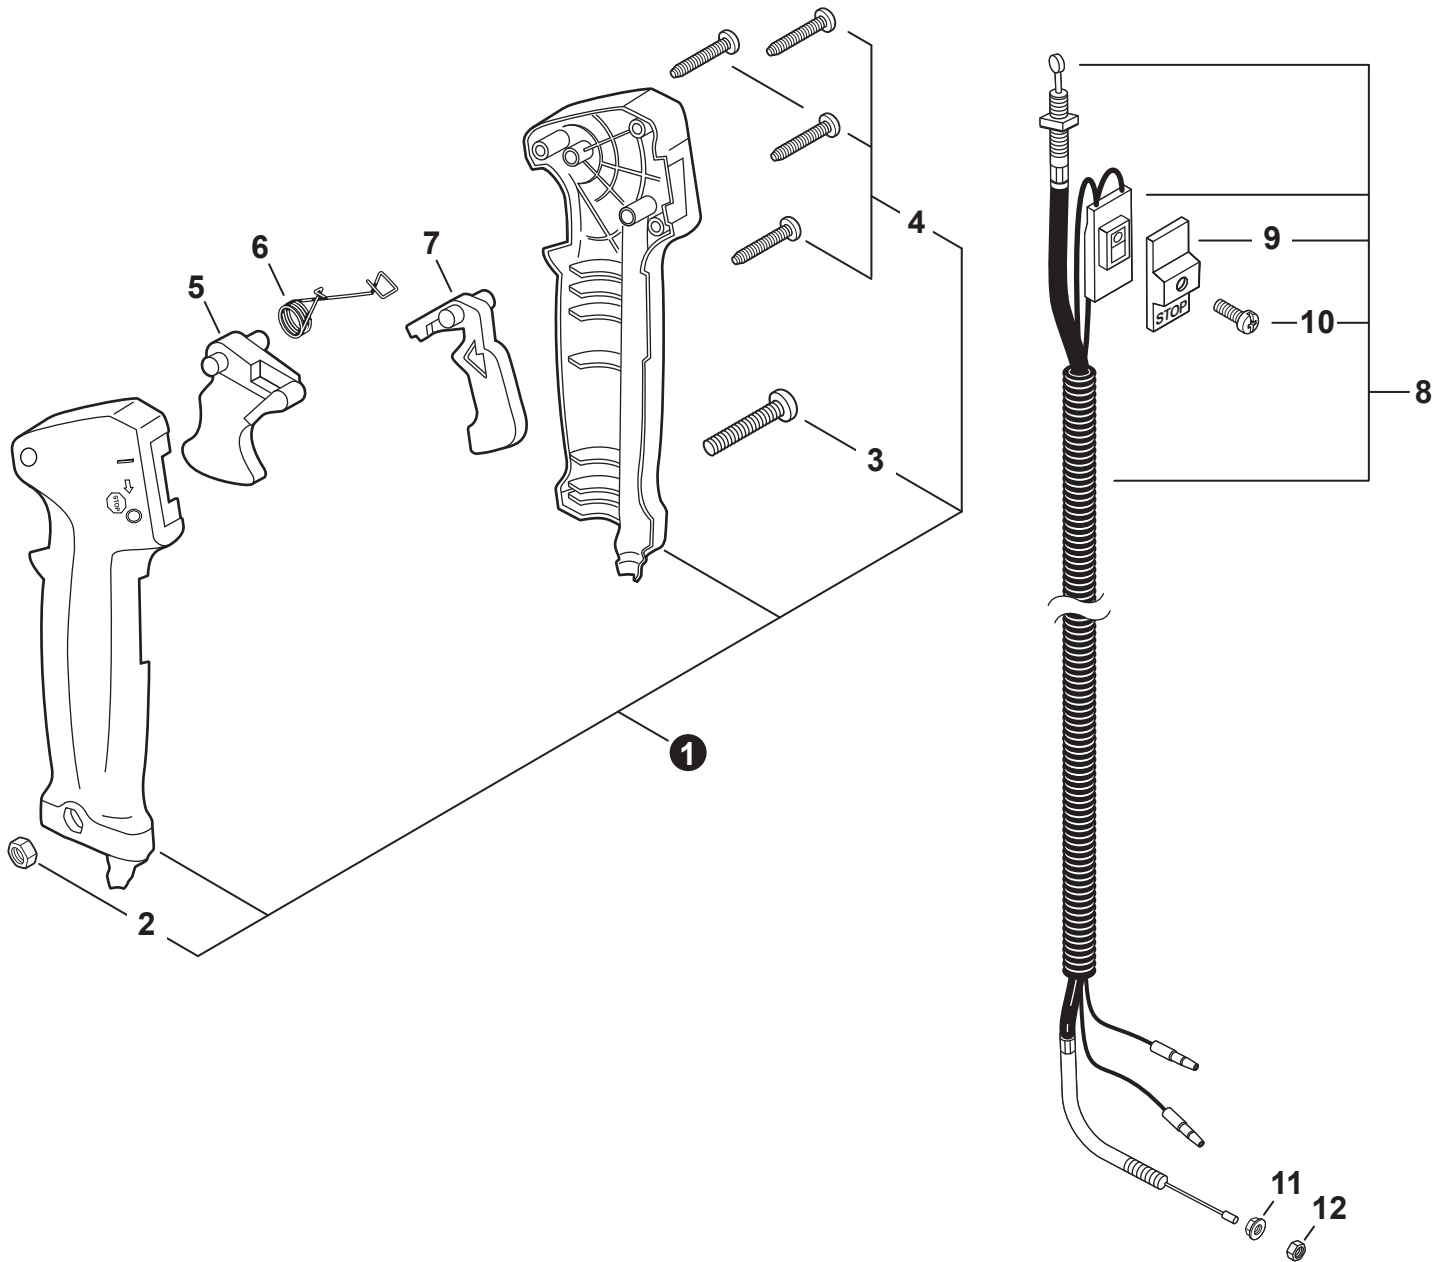

NO.	PART NUMBER	QTY.	DESCRIPTION	NOM DE LA PIÈCE
1	35110247530	1	CONTROL HANDLE KIT	KIT DE POIGNÉE DE COMMANDE
2	90050000005	1	+NUT M5	+ÉCROU M5
3	90022005030	1	+SCREW 5x30	+VIS 5x30
4	90024603025	4	+SCREW 3x25	+VIS 3x25
5	17801005960	1	TRIGGER, THROTTLE	GÂCHETTE D'ACCÉLÉRATEUR
6	17801335631	1	SPRING, TORSION	RESSORT DE TORSION
7	17801205960	1	LOCKOUT, THROTTLE	GÂCHETTE DE SÉCURITÉ
8	P021051620	1	CABLE ASSY, CONTROL	CABLE DE COMMANDE COMPLET
9	A444000020	1	+KNOB, SWITCH - ORANGE	+BOUTON DU INTERRUPTEUR - ORANGE
10	9154503010	1	+SCREW 3x10	+VIS 3x10
11	90051800006	1	NUT, FLANGE M6	ÉCROU À BRIDE M6
12	90050200006	1	NUT M6	ÉCROU M6