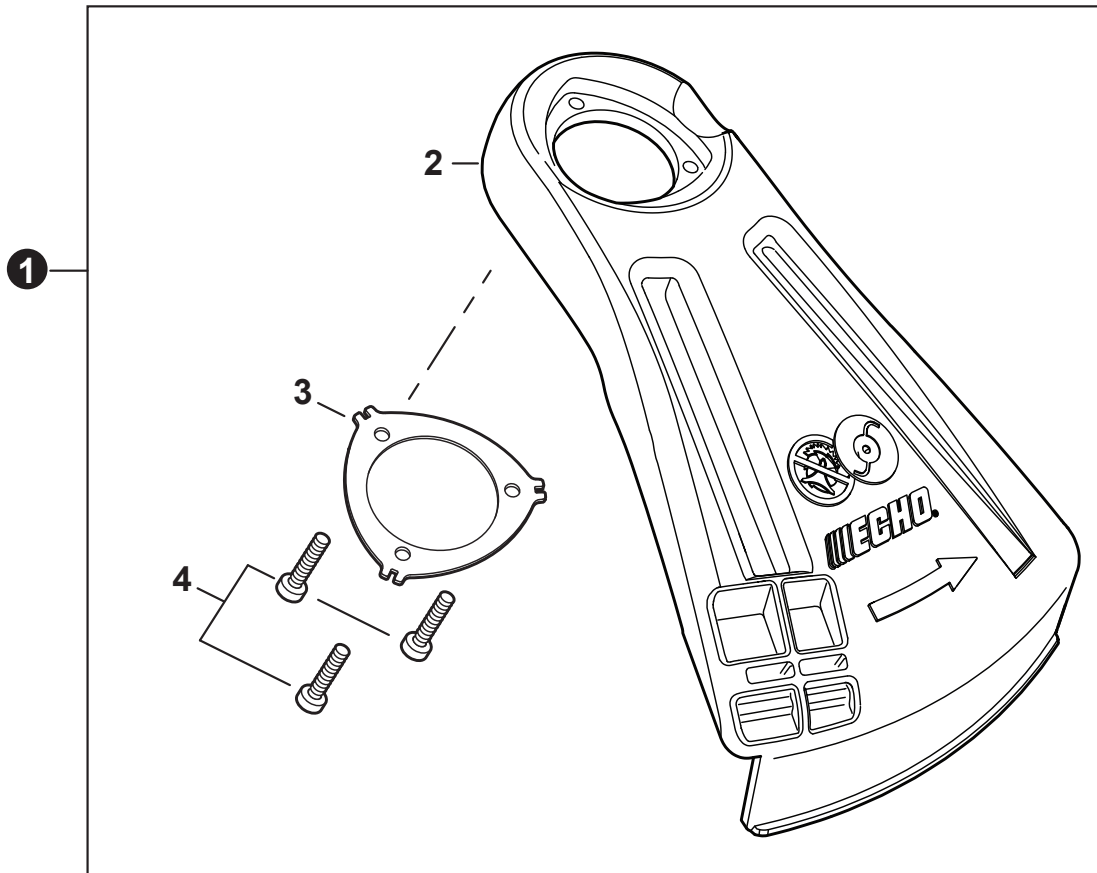

NO.	PART NUMBER	QTY.	DESCRIPTION	NOM DE LA PIÈCE
1	P021053450	1	SHIELD KIT, DEBRIS	KIT DE PARE-DÉBRIS
2	C550000830	1	+SHIELD, DEBRIS NYLON	+PARE-DÉBRIS NYLON
3	C552000240	1	+PLATE, SHIELD	+PLAQUE DE PROTECTION
4	V805000150	3	+BOLT, TORX 5x16	+BOULON TORX 5x16