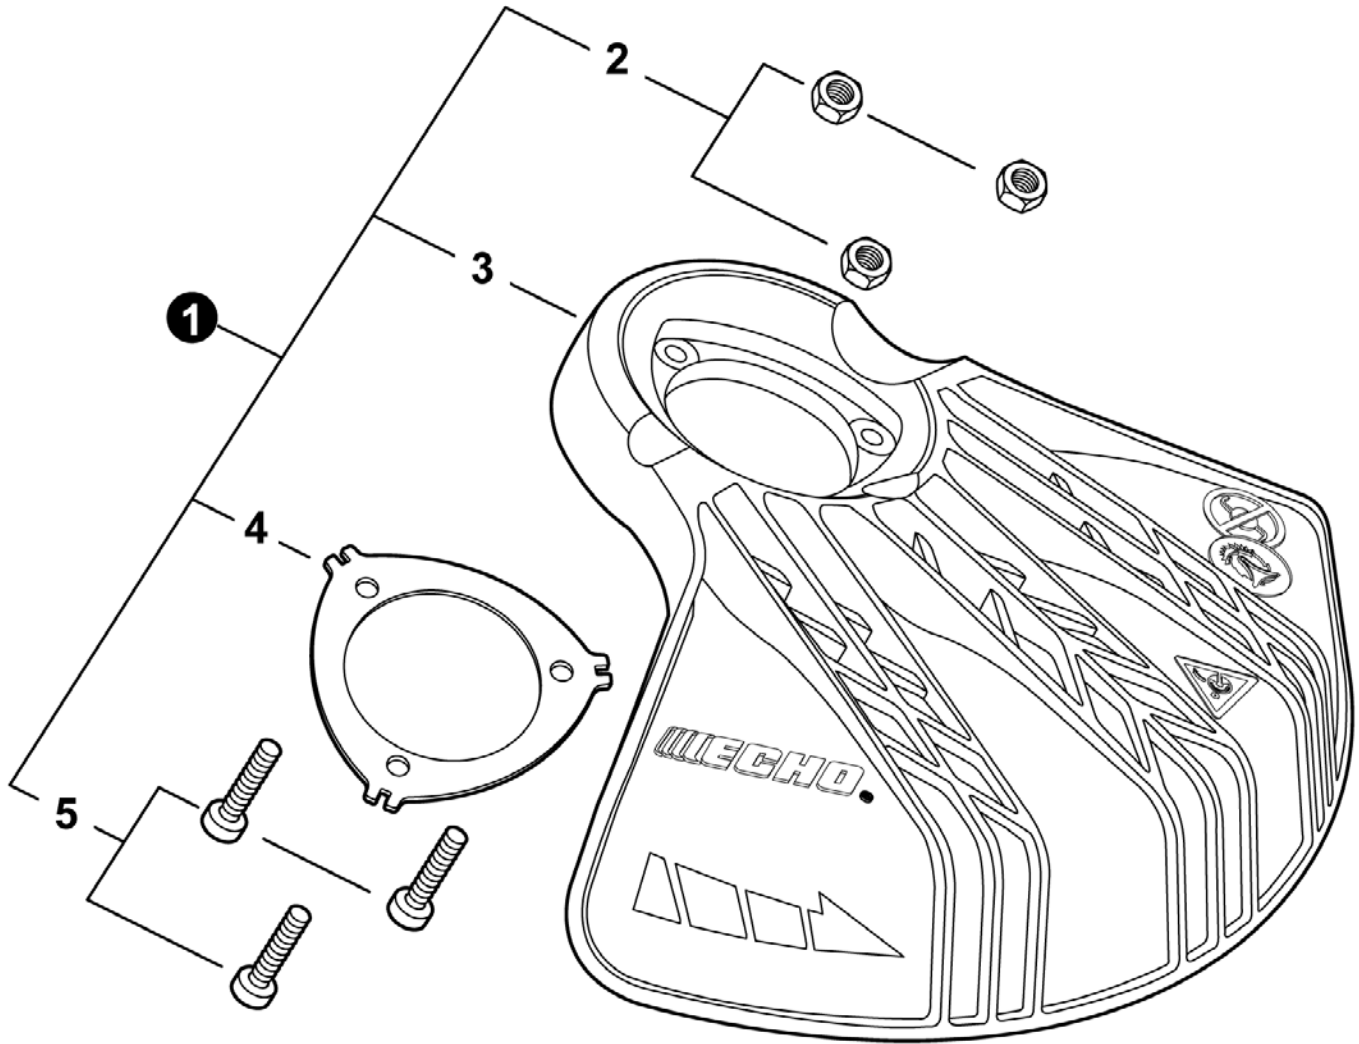

NO.	PART NUMBER	QTY.	DESCRIPTION	NOM DE LA PIÈCE
1	P021050510	1	SHIELD KIT, DEBRIS - BLADE	KIT DE PARE-DÉBRIS - LAME
2	90056250005	3	+NUT, LOCK M5	+ÉCROU D'ARRÊT M5
3	C550000760	1	+SHIELD, DEBRIS - BLADE	+PARE-DÉBRIS - LAME
4	C552000240	1	+PLATE, SHIELD	+PLAQUE DE PROTECTION
5	V805000170	3	+BOLT, TORX 5x25	+BOULON TORX 5x25