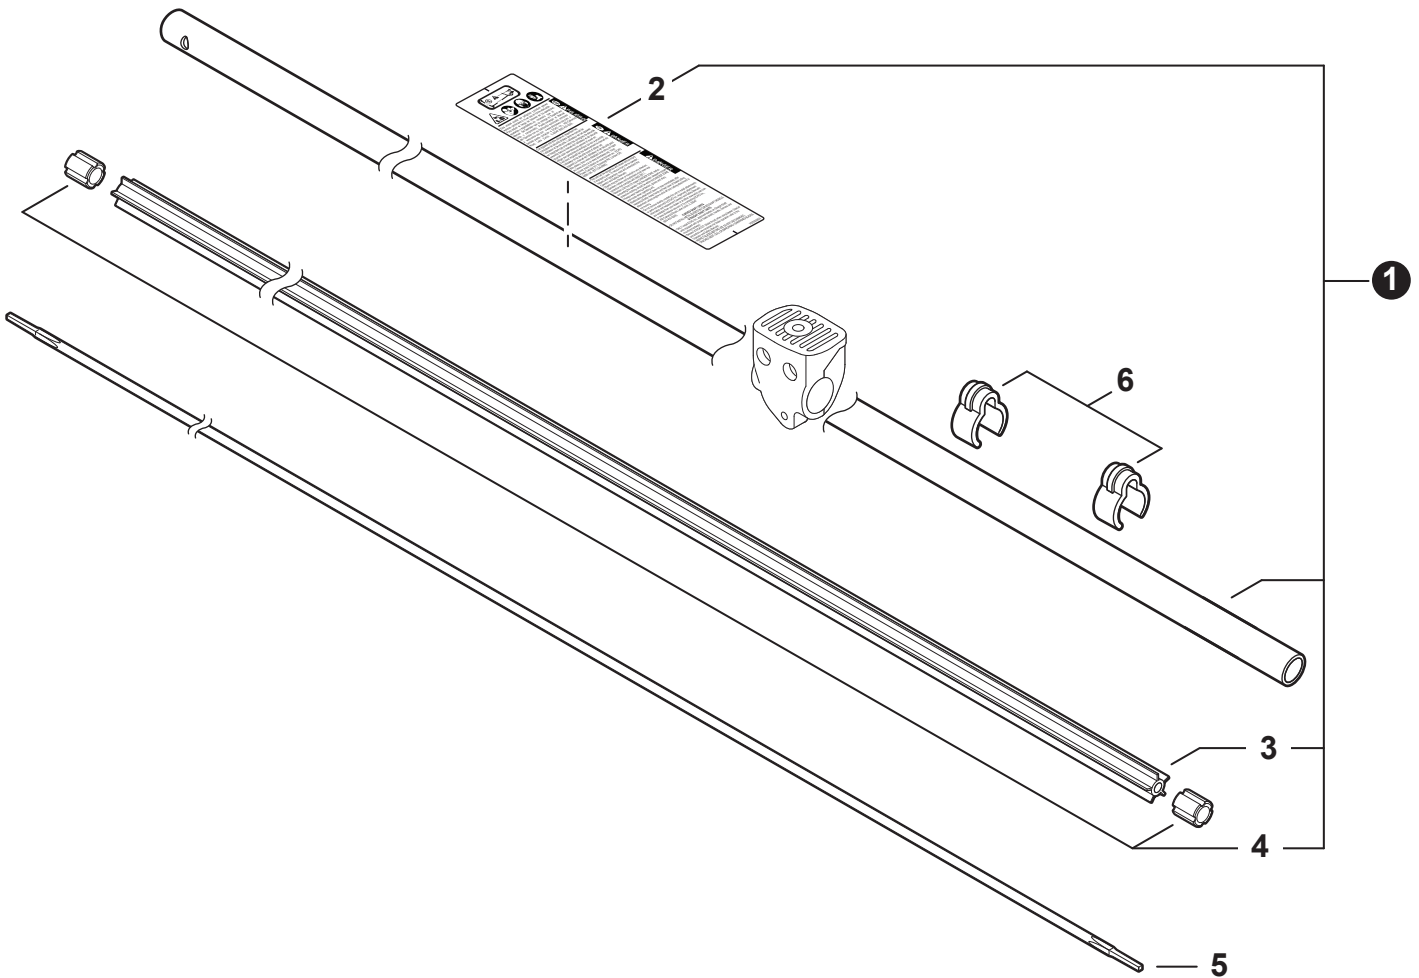

NO.	PART NUMBER	QTY.	DESCRIPTION	NOM DE LA PIÈCE
1	C050003310	1	MAIN PIPE ASSY	TUBE DE TRANSMISSION COMPLET
2	X505009800	1	+LABEL - CAUTION	+ÉTIQUETTE D'AVERTISSEMENT
3	C507000260	1	+LINER, FLEXIBLE 21.6x1420	+COUSSINET FLEXIBLE 21.6x1420
4	61024644730	2	+STOPPER	+ARRÊT
5	C506000630	1	DRIVESHAFT - FLEXIBLE	ARBRE DE TRANSMISSION - FLEXIBLE
6	22492452130	2	CLIP, CABLE 25 MM	SUPPORT DE CÂBLE 25 MM