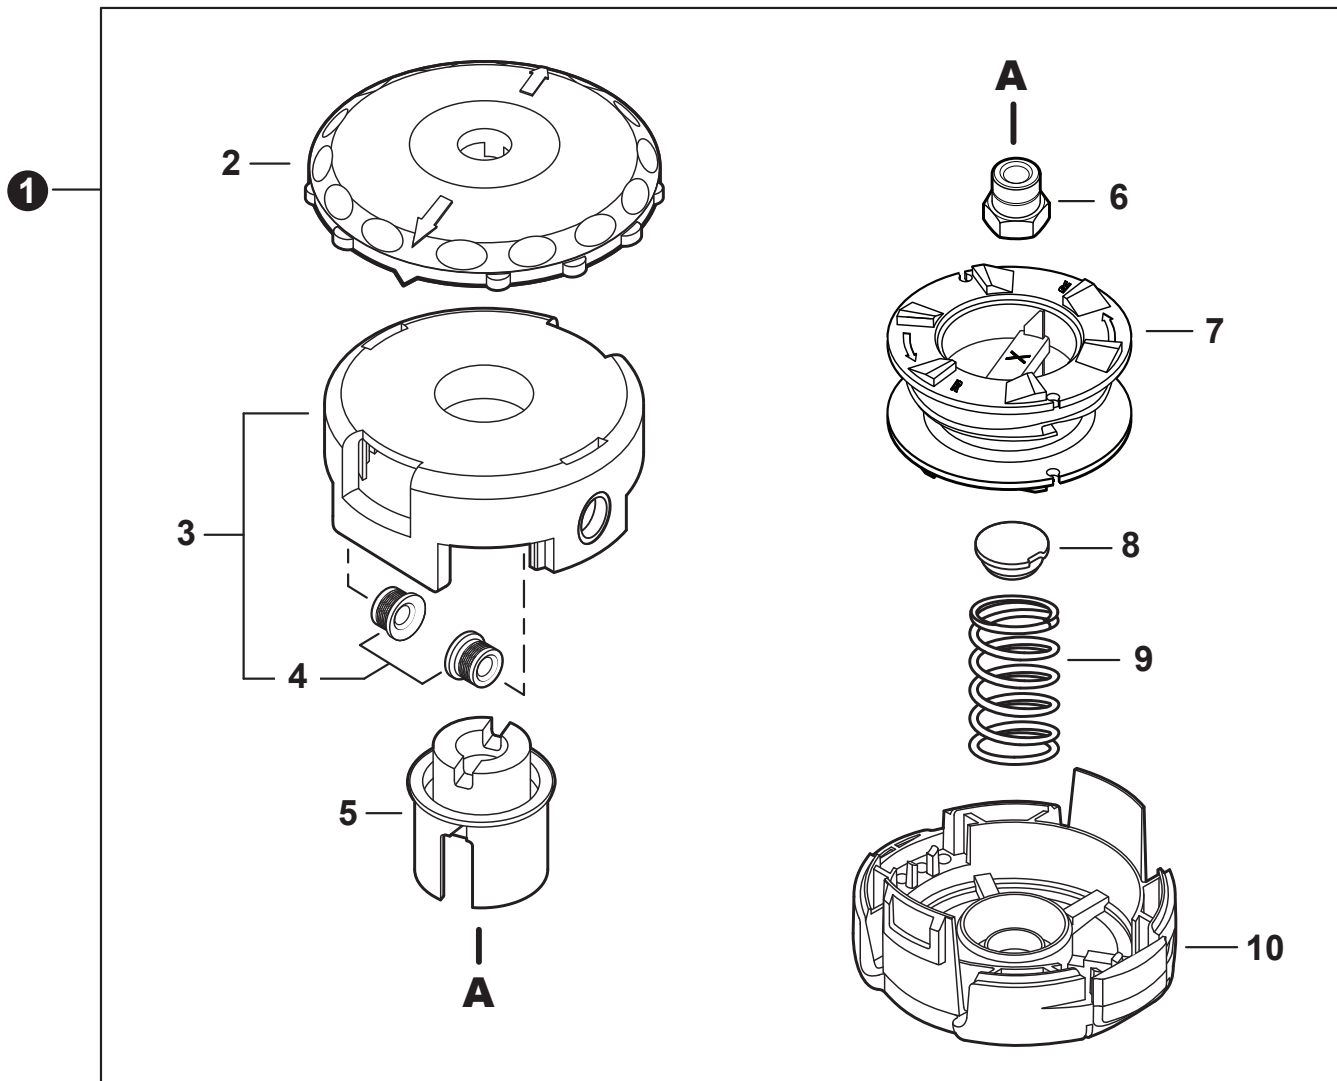

NO.	PART NUMBER	QTY.	DESCRIPTION	NOM DE LA PIÈCE
1	99944200907	1	TRIMMER HEAD, SPEED-FEED® 400	TÊTE DE COUPE SPEED-FEED® 400
2	E415000180	1	+KNOB	+BOUTON
3	X470000330	1	+HOUSING ASSY, SPOOL	+CORPS DE BOBINE COMPLET
4	X475000110	2	++EYELET	++OEILLET
5	X476000040	1	+HUB (LH) BLACK	+MOYEU (LH) NOIR
6	V160000150	1	+BUSHING M10x1.25 LH GOLD	+BAGUE M10x1.25 LH OR
7	X473000130	1	+SPOOL	+BOBINE
8	V494000840	1	+CAP, SPRING	+BOUCHON DE RESSORT
9	V450001880	1	+SPRING, GOLD	+RESSORT OR
10	X472000070	1	+COVER, SPOOL	+COUVERCLE DE BOBINE