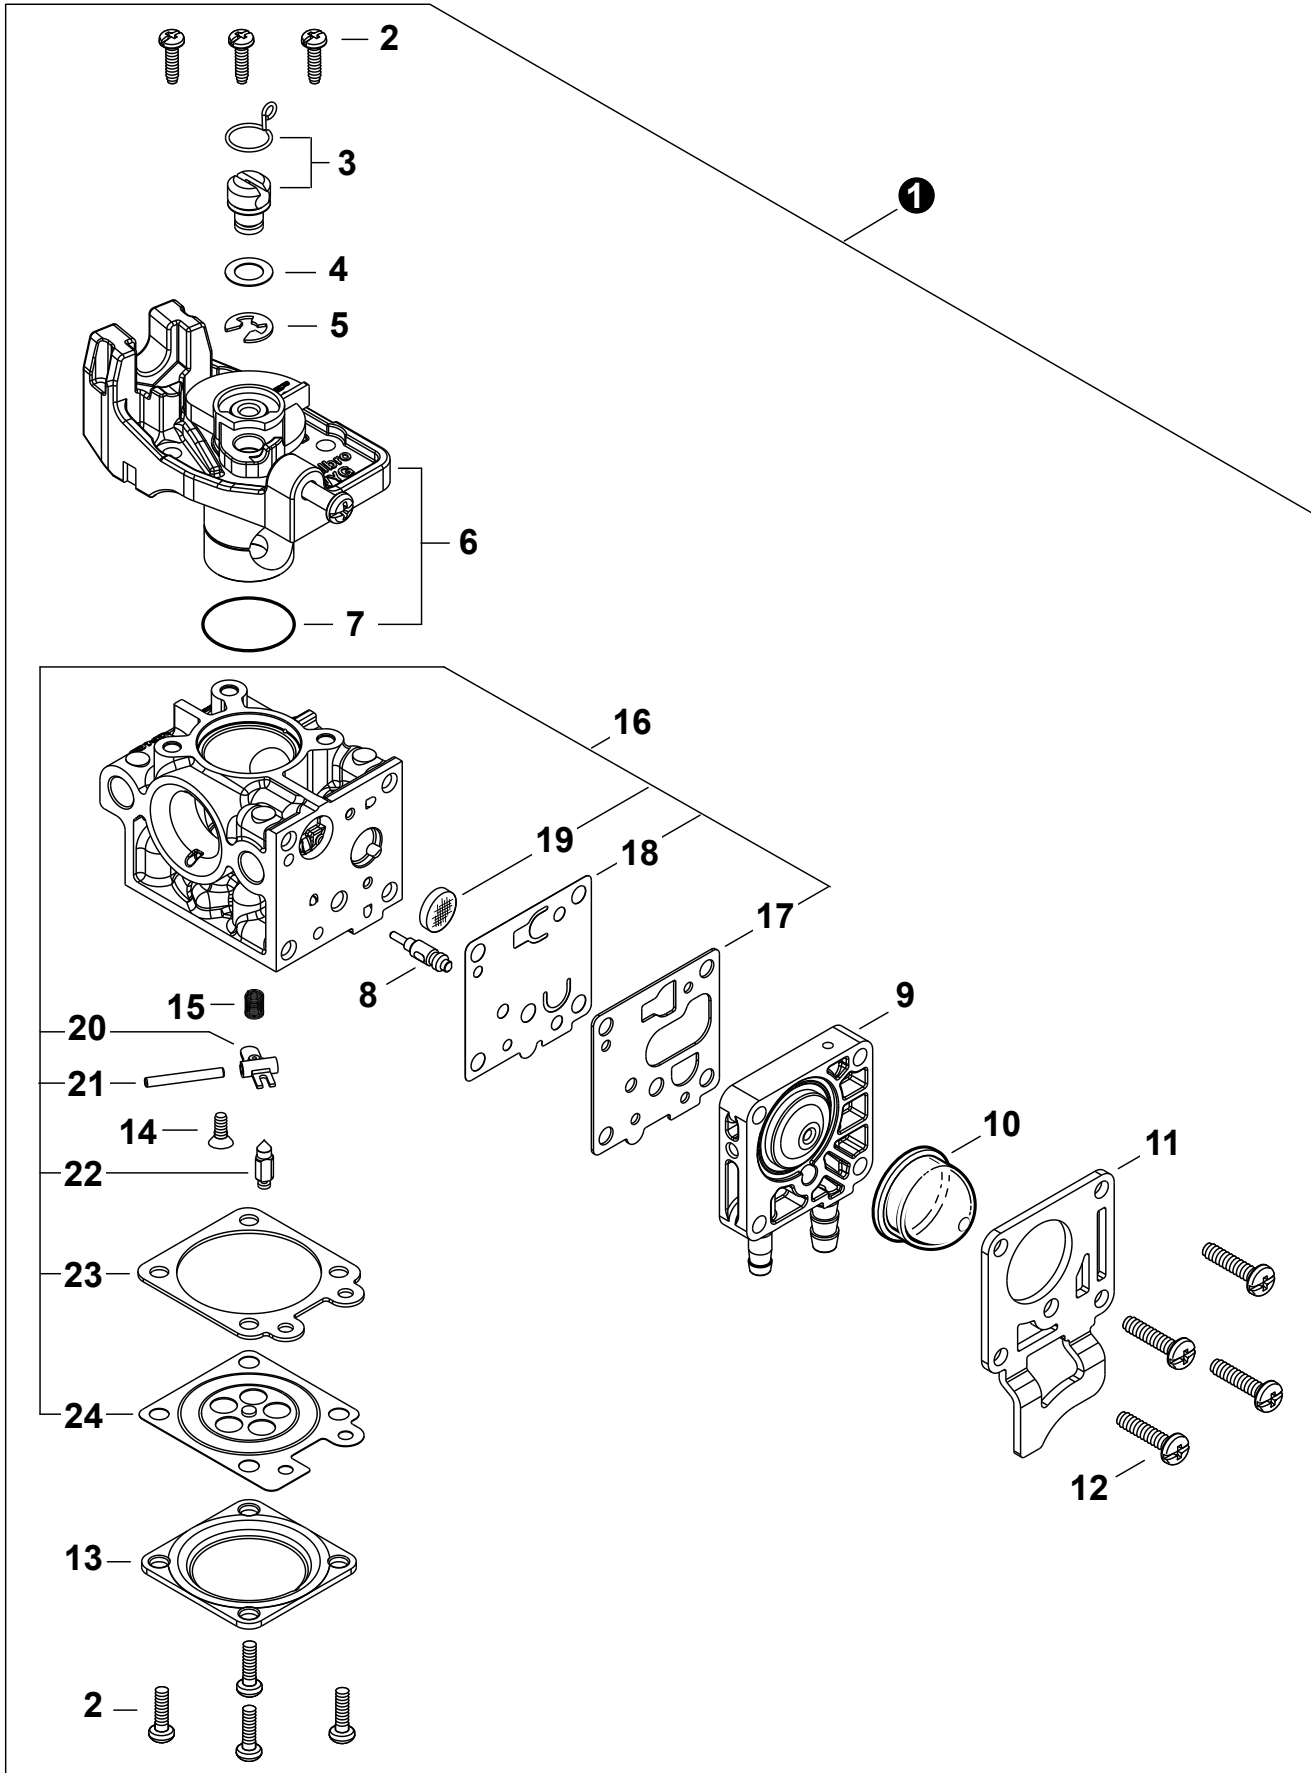

NO.	PART NUMBER	QTY.	DESCRIPTION	NOM DE LA PIÈCE
1	A320001201	1	COVER, MUFFLER	COUVERCLE DU SILENCIEUX
2	A160003281	1	COVER, ENGINE	COUVERCLE DE MOTEUR
3	V835000010	4	BOLT, TORX 5x12	BOULON TORX 5x12

NO.	PART NUMBER	QTY.	DESCRIPTION	NOM DE LA PIÈCE
1	SB1118	1	SHORT BLOCK	MOTEUR COMPLET
2	V805000210	4	+BOLT, TORX 5x20	+BOULON TORX 5x20
3	A130002330	1	+CYLINDER	+CYLINDRE
4	V103001900	1	+GASKET, INTAKE	+JOINT D'ADMISSION
5	V103001890	1	+HEAT SHIELD, INTAKE	+BOUCLIER THERMIQUE ADMISSION
6	V104002310	1	+HEAT SHIELD, EXHAUST	+BOUCLIER THERMIQUE ÉCHAPPEMENT
7	V100000840	1	+GASKET, CYLINDER	+JOINT CYLINDRE
8	P021050840	1	+PISTON KIT	+KIT DE PISTON
9	A101000010	2	++RING, PISTON	++SEGMENT DE PISTON
10	10001503931	2	++RING, SNAP	++ANNEAU ÉLASTIQUE
11	V554000020	1	++BEARING, NEEDLE 9	++ROULEMENT À AIGUILLES 9
12	10001335430	1	++PIN, PISTON	++AXE DE PISTON
13	10001453630	2	++WASHER, THRUST	++RONDELLE DE BUTÉE
14	10014212330	1	+KEY, WOODRUFF	+CLAVETTE-DISQUE
15	A011001660	1	+CRANKSHAFT ASSY	+VILEBREQUIN COMPLET
16	P100014630	1	+CRANKCASE KIT	+KIT DE CARTER DE MOTEUR
17	V805000220	3	++BOLT, TORX 5x25	++BOULON TORX 5x25
18	10021242031	1	++SEAL, OIL 12	++JOINT D'HUILE 12
19	90033040080	2	++PIN, LOCATING 4x8	++GOUPILLE DE POSITIONNEMENT 4x8
20	V102000300	1	++GASKET, CRANKCASE	++JOINT CARTER DE MOTEUR
21	9409536001	1	++BEARING, BALL	++ROULEMENT À BILLES
22	9409536000	1	++BEARING, BALL	++ROULEMENT À BILLES
23	V503000040	1	++SEAL, OIL 10	++JOINT D'HUILE 10
24	P021051540	1	GASKET KIT: ENGINE, INTAKE, EXHAUST	KIT DE JOINTS - MOTEUR, ADMISSION, ÉCHAPPEMENT