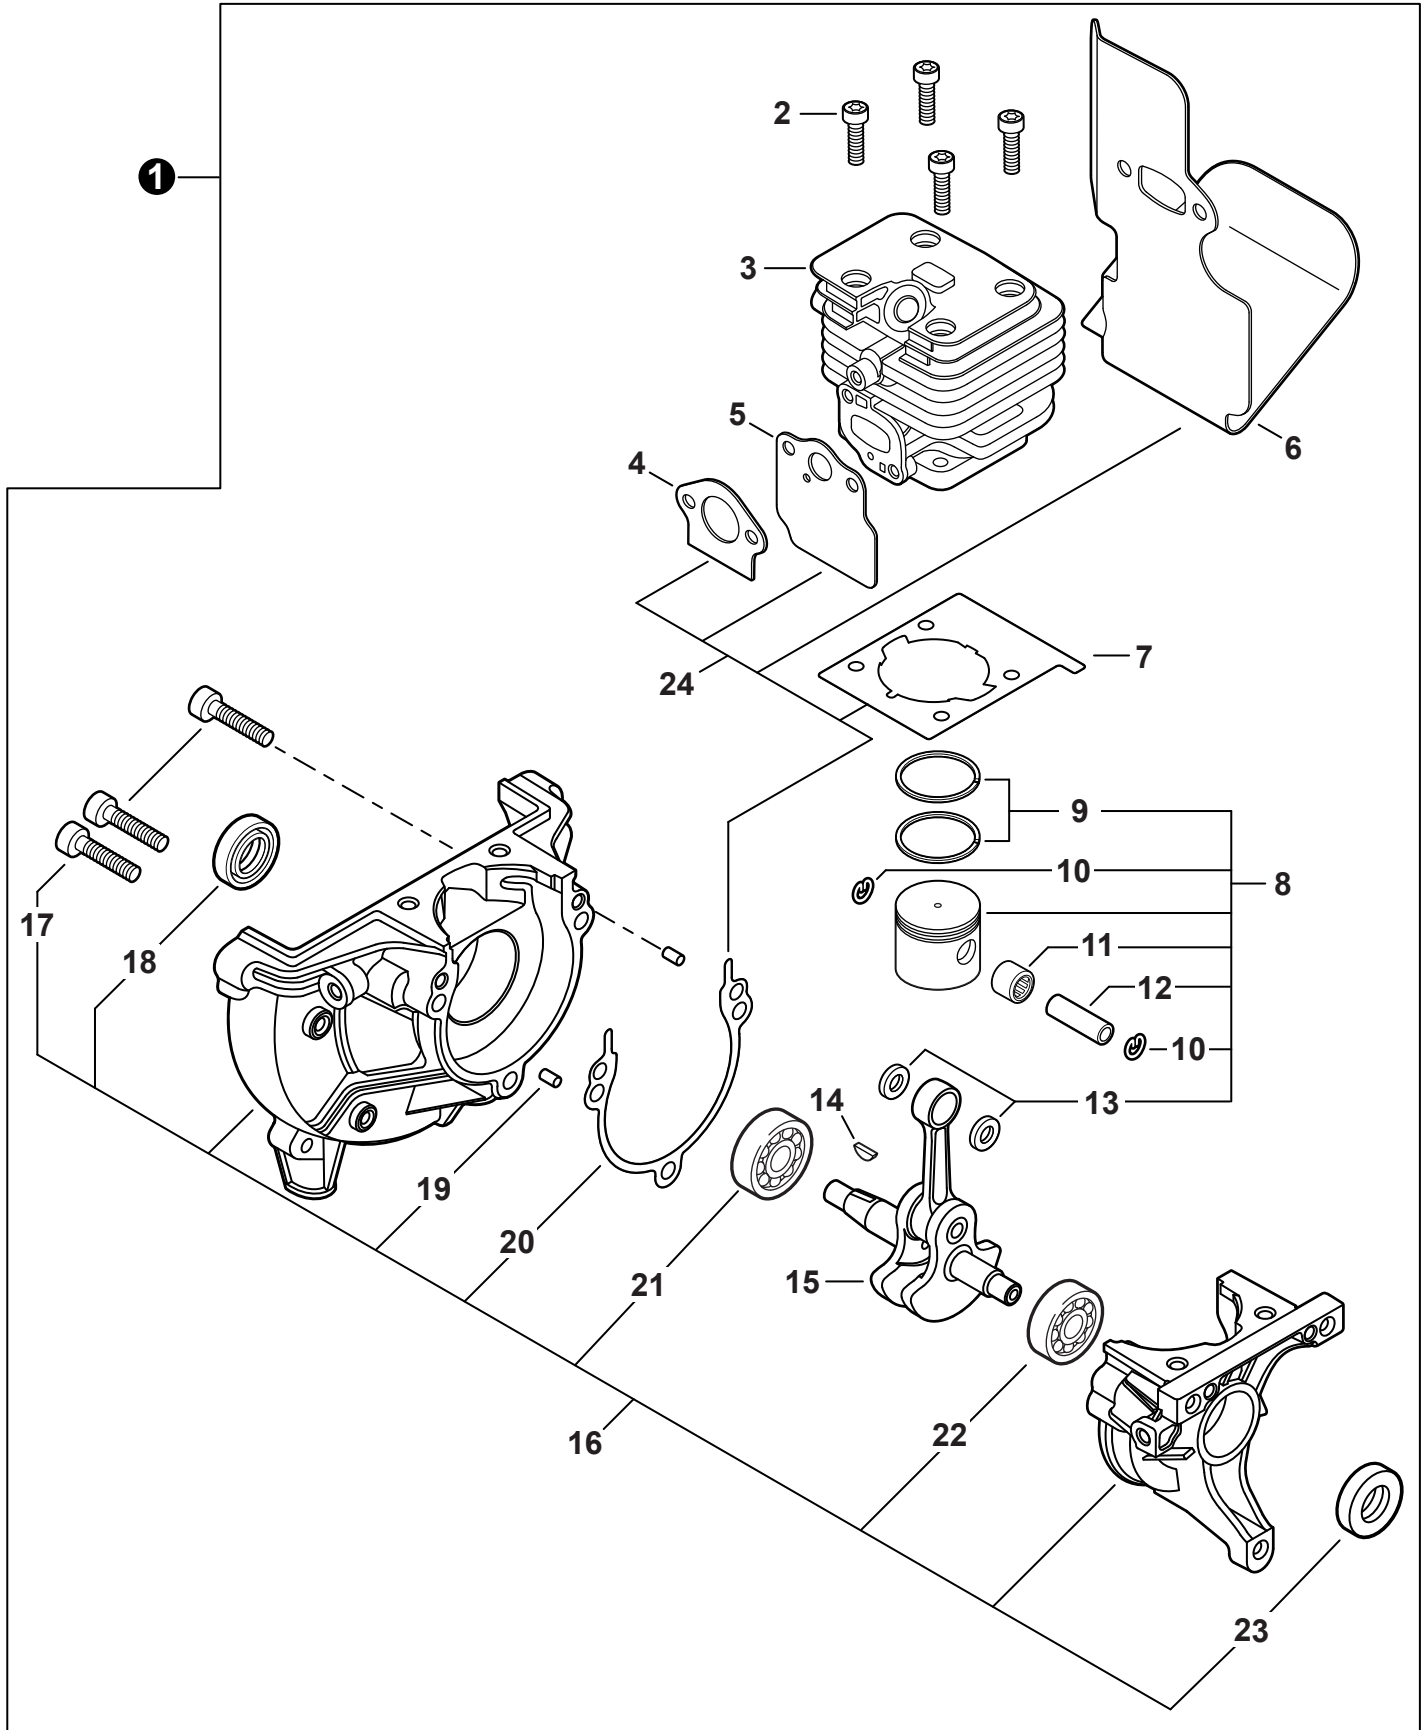

NO.	PART NUMBER	QTY.	DESCRIPTION	NOM DE LA PIÈCE
1	A320001201	1	COVER, MUFFLER	COUVERCLE DU SILENCIEUX
2	A160003281	1	COVER, ENGINE	COUVERCLE DE MOTEUR
3	V835000010	4	BOLT, TORX 5x12	BOULON TORX 5x12

NO.	PART NUMBER	QTY.	DESCRIPTION	NOM DE LA PIÈCE
1	SB1118	1	SHORT BLOCK	MOTEUR COMPLET
2	V805000210	4	+BOLT, TORX 5x20	+BOULON TORX 5x20
3	A130002330	1	+CYLINDER	+CYLINDRE
4	V103001900	1	+GASKET, INTAKE	+JOINT D'ADMISSION
5	V103001890	1	+HEAT SHIELD, INTAKE	+BOUCLIER THERMIQUE ADMISSION
6	V104002310	1	+HEAT SHIELD, EXHAUST	+BOUCLIER THERMIQUE ÉCHAPPEMENT
7	V100000840	1	+GASKET, CYLINDER	+JOINT CYLINDRE
8	P021050840	1	+PISTON KIT	+KIT DE PISTON
9	A101000010	2	++RING, PISTON	++SEGMENT DE PISTON
10	10001503931	2	++RING, SNAP	++ANNEAU ÉLASTIQUE
11	V554000020	1	++BEARING, NEEDLE 9	++ROULEMENT À AIGUILLES 9
12	10001335430	1	++PIN, PISTON	++AXE DE PISTON
13	10001453630	2	++WASHER, THRUST	++RONDELLE DE BUTÉE
14	10014212330	1	+KEY, WOODRUFF	+CLAVETTE-DISQUE
15	A011001660	1	+CRANKSHAFT ASSY	+VILEBREQUIN COMPLET
16	P100014630	1	+CRANKCASE KIT	+KIT DE CARTER DE MOTEUR
17	V805000220	3	++BOLT, TORX 5x25	++BOULON TORX 5x25
18	10021242031	1	++SEAL, OIL 12	++JOINT D'HUILE 12
19	90033040080	2	++PIN, LOCATING 4x8	++GOUPILLE DE POSITIONNEMENT 4x8
20	V102000300	1	++GASKET, CRANKCASE	++JOINT CARTER DE MOTEUR
21	9409536001	1	++BEARING, BALL	++ROULEMENT À BILLES
22	9409536000	1	++BEARING, BALL	++ROULEMENT À BILLES
23	V503000040	1	++SEAL, OIL 10	++JOINT D'HUILE 10
24	P021051540	1	GASKET KIT: ENGINE, INTAKE, EXHAUST	KIT DE JOINTS - MOTEUR, ADMISSION, ÉCHAPPEMENT