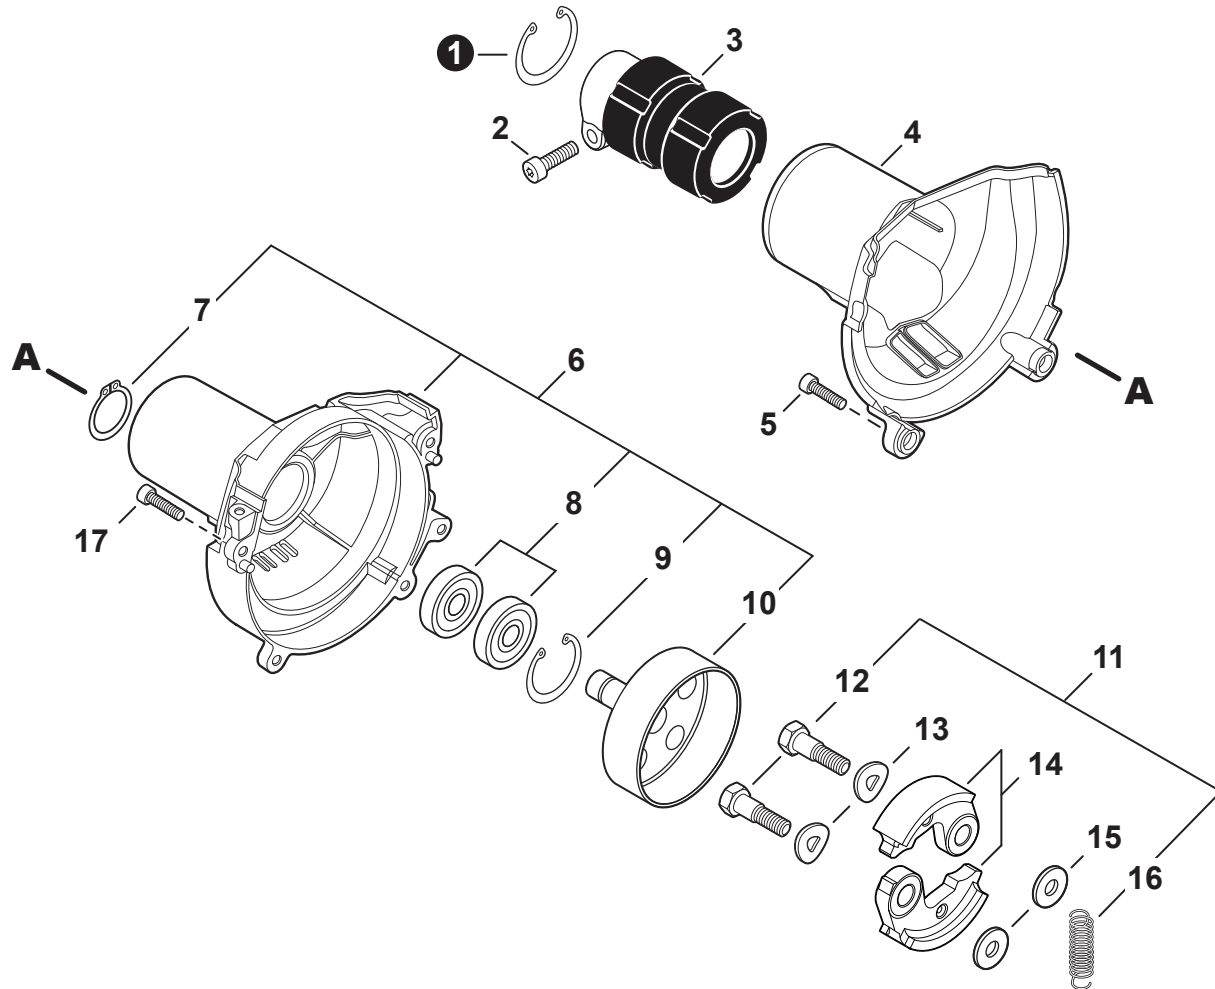

NO.	PART NUMBER	QTY.	DESCRIPTION	NOM DE LA PIÈCE
1	90070200042	1	RING, SNAP 42	ANNEAU ÉLASTIQUE 42
2	V805000170	1	BOLT, TORX 5x25	BOULON TORX 5x25
3	A575000640	1	HOLDER, MAIN PIPE	ATTACHE - TUBE DE TRANSMISSION
4	A413000080	1	PROTECTOR, FAN COVER	PROTECTEUR, COUVRE-VENTILATEUR
5	V805000160	2	BOLT, TORX 5x20	BOULON TORX 5x20
6	P021054130	1	COVER ASSY, FAN	ASSEMBLAGE COUVRE-VENTILATEUR
7	90070100012	1	+RING, SNAP 12	+ANNEAU ÉLASTIQUE 12
8	9406106001	2	+BEARING, BALL 6001	+ROULEMENT À BILLES 6001
9	90070200028	1	+RING, SNAP 28	+ANNEAU ÉLASTIQUE 28
10	A556001760	1	+DRUM, CLUTCH	+TAMBOUR D'EMBAYAGE
11	P021050860	1	CLUTCH ASSY	BLOC D'EMBAYAGE
12	17504656030	2	+BOLT, CLUTCH 8x7.9xM6	+BOULON D'EMBAYAGE 8x7.9xM6
13	17504956030	2	+WASHER, SPRING 8.5x16x0.5	+RONDELLE ÉLASTIQUE 8.5x16x0.5
14	A553000190	2	+SHOE, CLUTCH	+SABOT D'EMBAYAGE
15	17504805530	2	+WASHER 6.2x19x1.0	+RONDELLE 6.2x19x1.0
16	V451001390	1	+SPRING, CLUTCH	+RESSORT D'EMBAYAGE
17	V805000150	2	BOLT, TORX 5x16	BOULON TORX 5x16