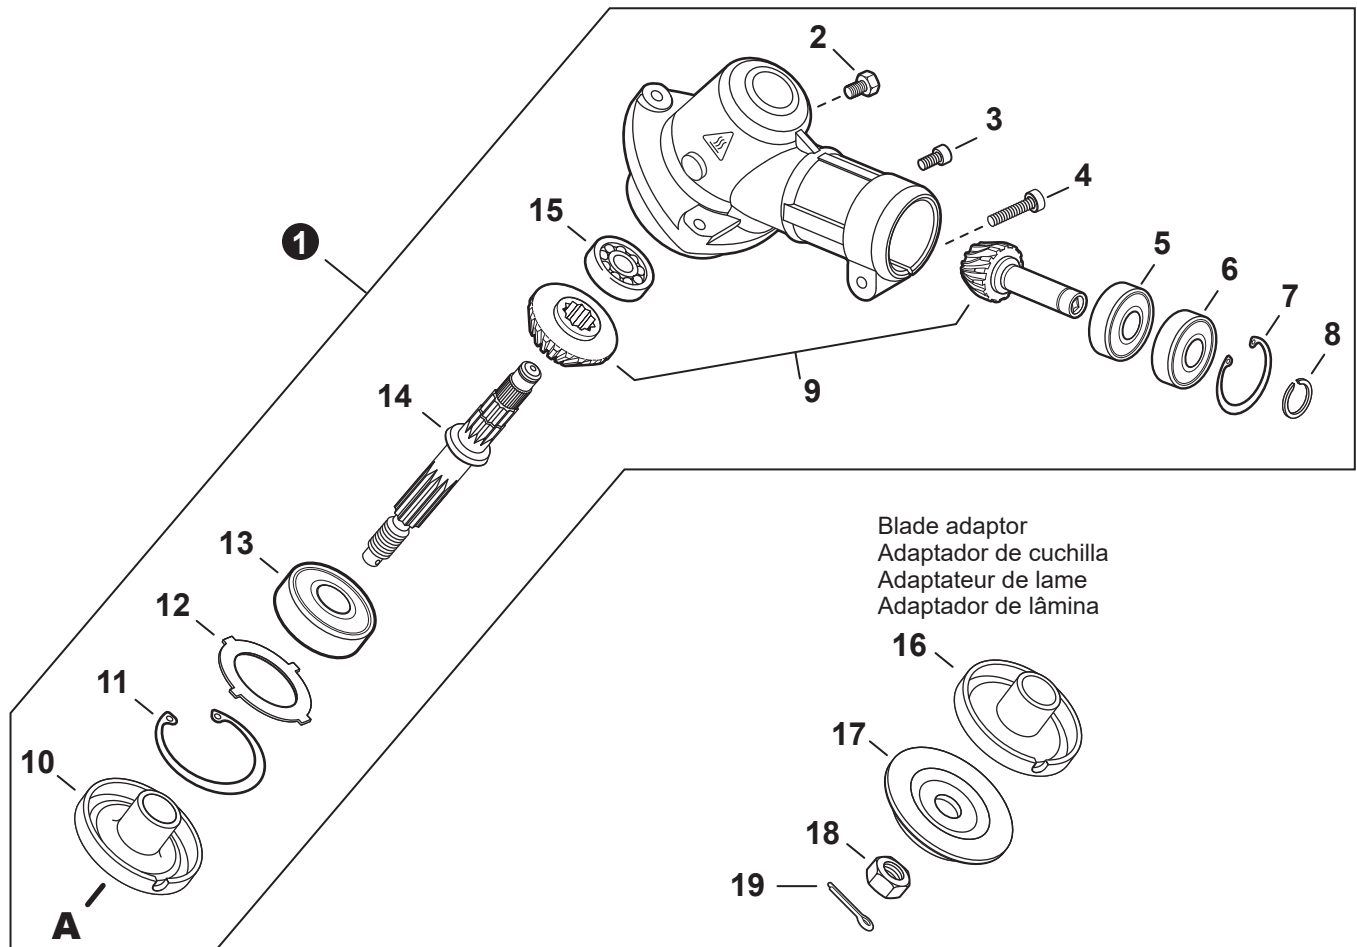

NO.	PART NUMBER	QTY.	DESCRIPTION	NOM DE LA PIÈCE
1	P021051520	1	GEAR CASE ASSY	BOÎTIER D'ENGRENAGE COMPLET
2	61043450031	1	+BOLT M8x8	+BOULON M8x8
3	V805000140	1	+BOLT, TORX 5x12	+BOULON TORX 5x12
4	V805000170	1	+BOLT, TORX 5x25	+BOULON TORX 5x25
5	9411000609	1	+BEARING, BALL 609A	+ROULEMENT À BILLES 609A
6	9411100609	1	+BEARING, BALL 609ZA	+ROULEMENT À BILLES 609ZA
7	90070200025	1	+RING, SNAP 25	+ANNEAU ÉLASTIQUE 25
8	90070100009	1	+RING, SNAP 9	+ANNEAU ÉLASTIQUE 9
9	V000000250	1	+GEAR SET	+ENSEMBLE D'ENGRENAGES
10	C535000210	1	+PLATE, ADAPTOR - UPPER	+PLAQUE ADAPTATRICE SUPÉRIEUR
11	90070200032	1	+RING, SNAP 32	+ANNEAU ÉLASTIQUE 32
12	V340000180	1	+WASHER	+RONDELLE
13	90081206201	1	+BEARING, BALL 6201	+ROULEMENT À BILLES 6201
14	C534001090	1	+SHAFT, GEAR	+ARBRE-PIGNON
15	9411000629	1	+BEARING, BALL 629A	+ROULEMENT À BILLES 629A
16	C535001240	1	PLATE, ADAPTOR - UPPER	PLAQUE ADAPTATRICE SUPÉRIEUR
17	C535000150	1	PLATE, ADAPTOR - LOWER	PLAQUE ADAPTATRICE INFÉRIEUR
18	90051100010	1	NUT 10	ÉCROU 10
19	90030020022	1	PIN, COTTER 2x22	GOUPILLE FENDUE 2x22