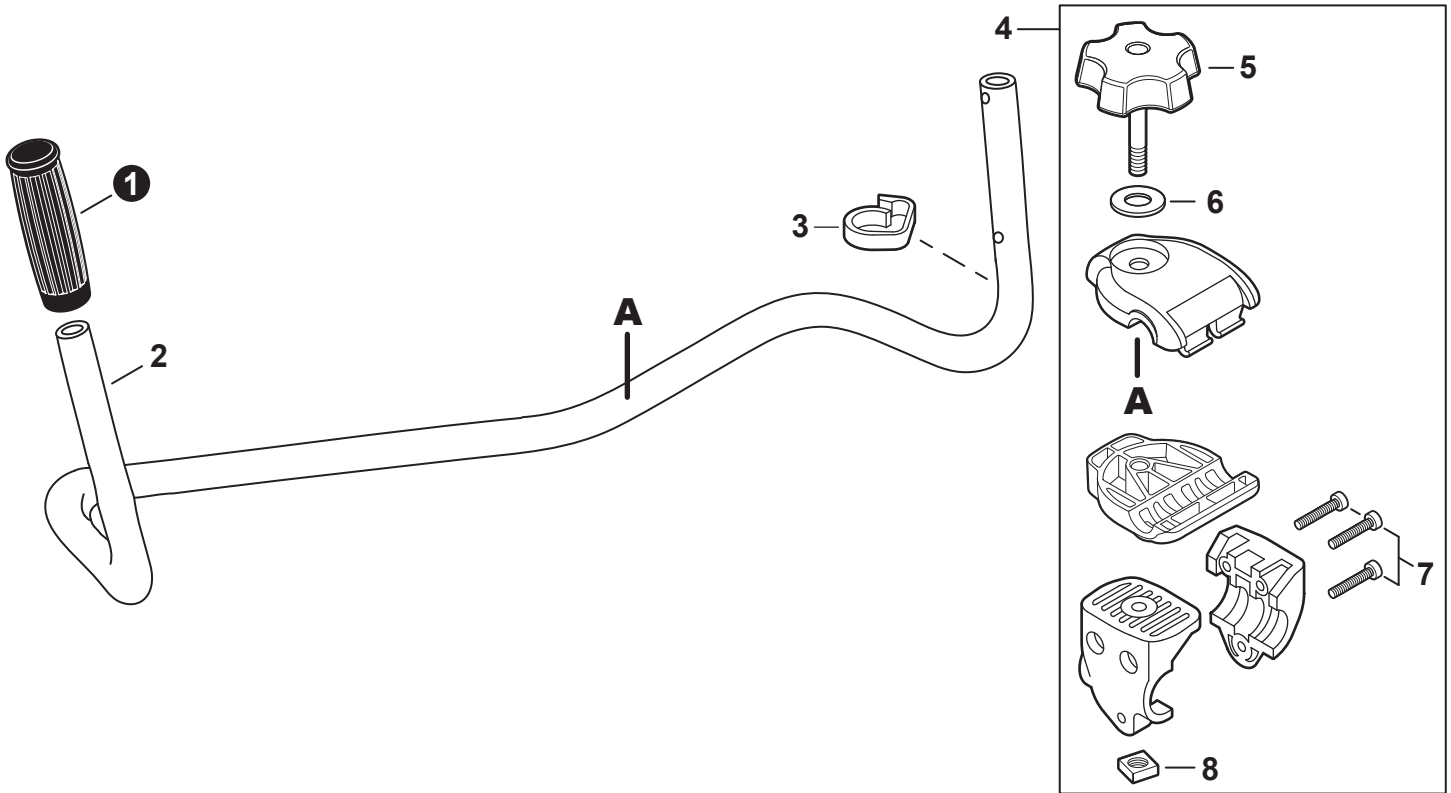

NO.	PART NUMBER	QTY.	DESCRIPTION	NOM DE LA PIÈCE
1	35131102330	1	GRIP, HANDLE	POIGNÉE
2	C400000000	1	HANDLEBAR	POIGNÉE EN U
3	15911209961	1	CLIP, CABLE	SUPPORT DE CÂBLE
4	P021016232	1	BRACKET KIT, HANDLEBAR	KIT DE SUPPORT DU POIGNÉE EN U
5	V299000110	1	+KNOB, SCREW M8	+BOUTON DE SERRAGE M8
6	60501454230	1	+WASHER 8	+RONDELLE 8
7	V805000170	3	+BOLT, TORX 5x25	+BOULON TORX 5x25
8	90056550008	1	+NUT 8x1.25	+ÉCROU 8x1.25