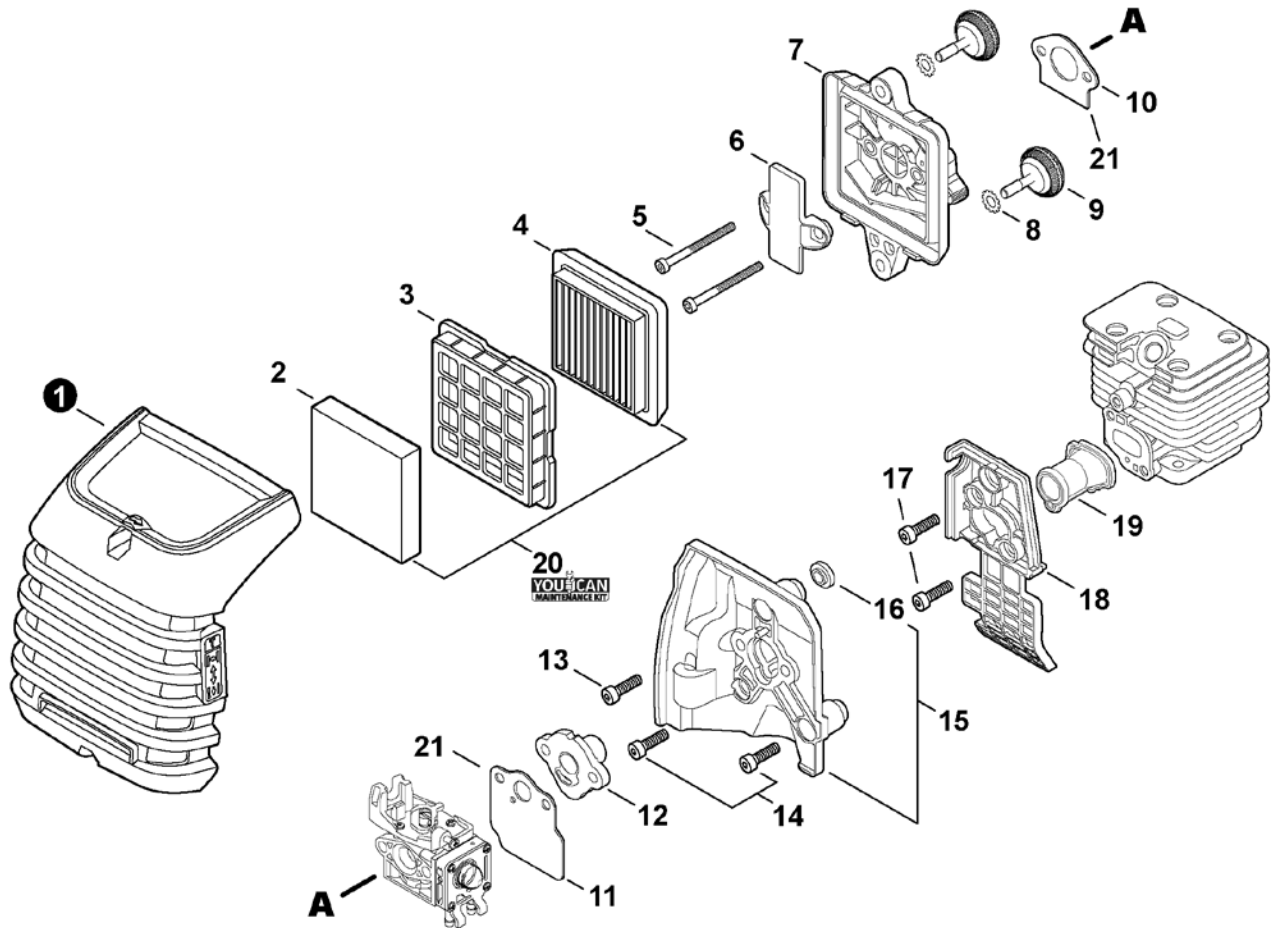

NO.	PART NUMBER	QTY.	DESCRIPTION	NOM DE LA PIÈCE
1	A232001891	1	COVER, AIR FILTER	COUVERCLE DU FILTRE D'AIR
2	A226002040	1	PRE-FILTER, FOAM	PRÉ-FILTRE EN MOUSSE
3	A227000050	1	RETAINER, PRE-FILTER	ATTACHE, PRÉ-FILTRE
4	A226002030	1	FILTER, AIR	FILTRE D'AIR
5	V805000430	2	BOLT, TORX 5x60	BOULON TORX 5x60
6	A244000360	1	PLATE, PREVENT	PLAQUE, PRÉVENTION
7	P021050880	1	CASE, AIR FILTER	BOÎTIER DE FILTRE D'AIR
8	V340000210	2	WASHER, LOCK	RONDELLE FREIN
9	V299000640	2	THUMBSCREW	VIS À SERRAGE À MAIN
10	V103001900	1	GASKET, INTAKE	JOINT D'ADMISSION
11	V103001890	1	HEAT SHIELD, INTAKE	BOUCLIER THERMIQUE ADMISSION
12	A209001000	1	BOOT, INSULATOR PLATE	BOTTE, PLAQUE ISOLANTE
13	V855000000	1	BOLT, TORX 5x20	BOULON TORX 5x20
14	V805000150	2	BOLT, TORX 5x16	BOULON TORX 5x16
15	A209001010	1	PLATE, INSULATOR	PLAQUE ISOLANTE
16	V353000020	1	+COLLAR 5	+COLLET 5
17	V253001020	2	SCREW 5x16	VIS 5x16
18	A206000040	1	HOLDER, BELLOWS	SUPPORT DE SOUFFLET
19	A202000300	1	BELLOWS, INTAKE	SOUFFLET D'ADMISSION
20	90181Y	1	TUNE-UP KIT - YOU CAN™	TROUSSE DE MISE AU POINT - YOU CAN™
21	P021051540	1	GASKET KIT: ENGINE, INTAKE, EXHAUST	KIT DE JOINTS - MOTEUR, ADMISSION, ÉCHAPPEMENT