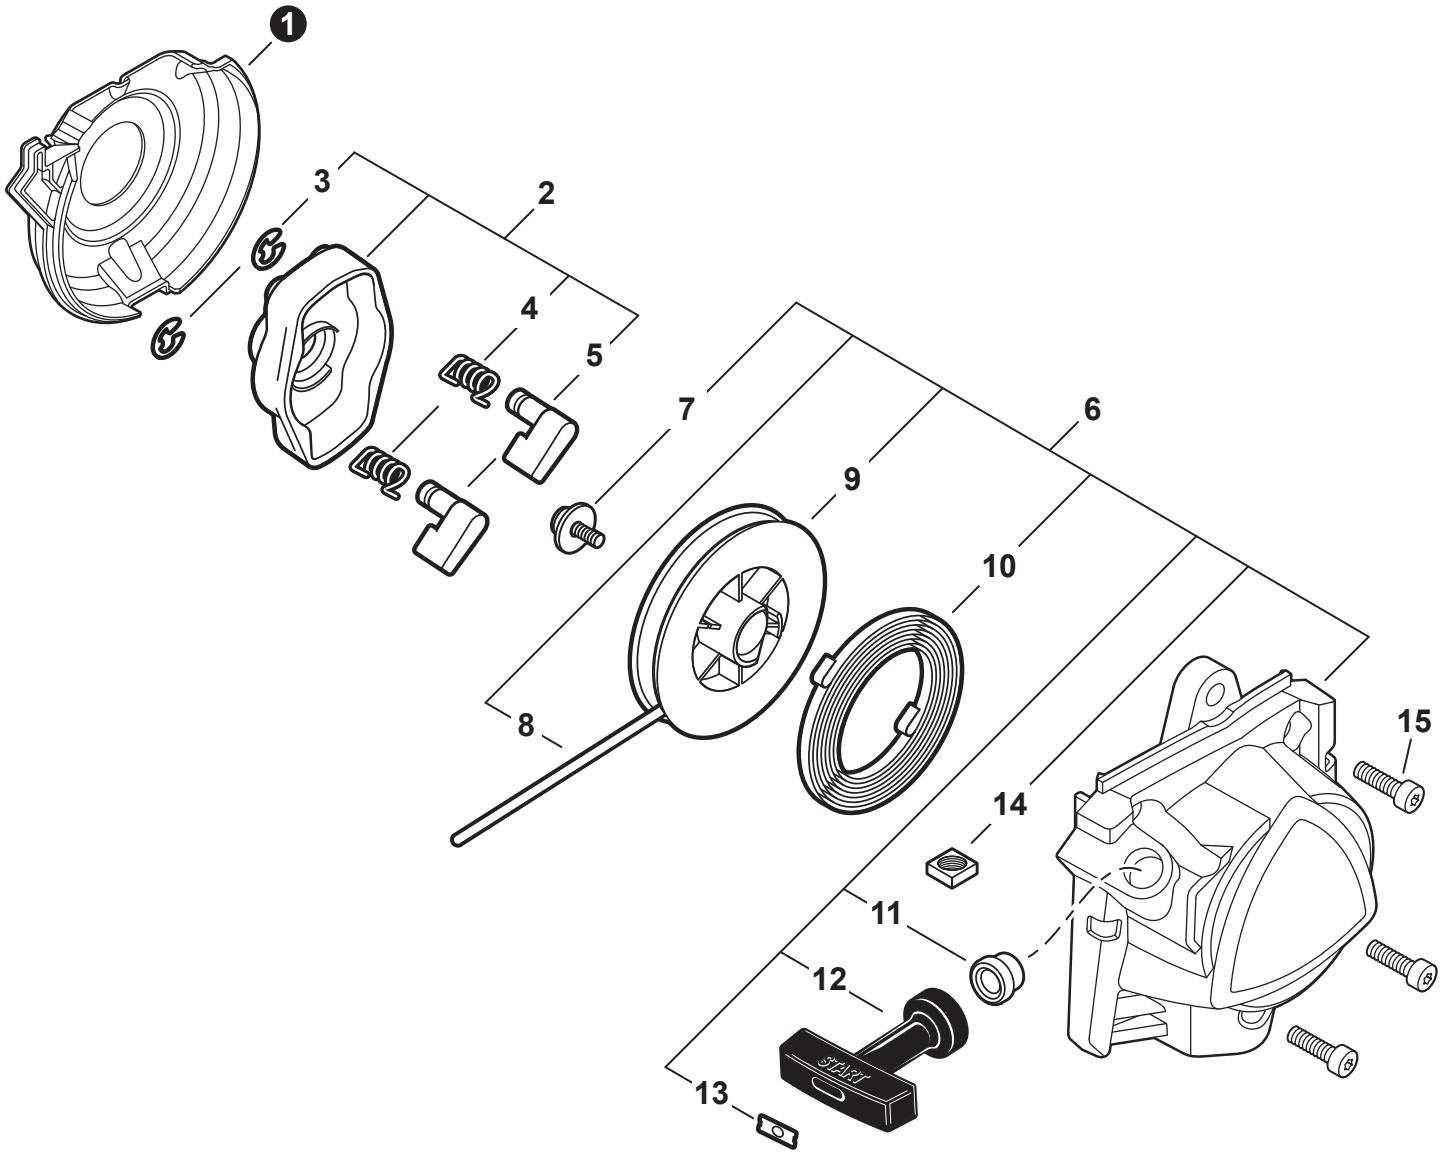

NO.	PART NUMBER	QTY.	DESCRIPTION	NOM DE LA PIÈCE
1	A127000470	1	COVER, DUST	COUVERCLE PARE-POUSSIÈRE
2	A052000030	1	PAWL ASSY, STARTER	CLIQUET DE LANCEUR À RAPPEL COMPLET
3	P022002100	2	+E-RING 4	+BAGUE EN E 4
4	17723440630	2	+SPRING, RETURN	+RESSORT DE RAPPEL
5	P022003120	2	+PAWL, STARTER	+CLIQUET
6	A051003210	1	STARTER ASSY, RECOIL	ASSEMBLAGE DU LANCEUR À RAPPEL
7	17723644330	1	+SCREW	+VIS
8	P022043690	1	+ROPE, STARTER	+CORDE DU DÉMARREUR
9	17721540630	1	+REEL, ROPE	+BOBINE DE CORDE
10	17722040630	1	+SPRING, RECOIL	+RESSORT DE RAPPEL
11	17722742030	1	+GUIDE, ROPE	+GUIDE DE CORDE
12	17722827030	1	+GRIP, STARTER	+POIGNÉE DU DÉMARREUR
13	P022037670	1	+RETAINER, ROPE	+RETENUE DE CORDE
14	90056550005	2	+NUT - 5 - SQUARE	+ÉCROU - 5 - CARRÉ
15	V805000140	3	BOLT, TORX 5x12	BOULON TORX 5x12