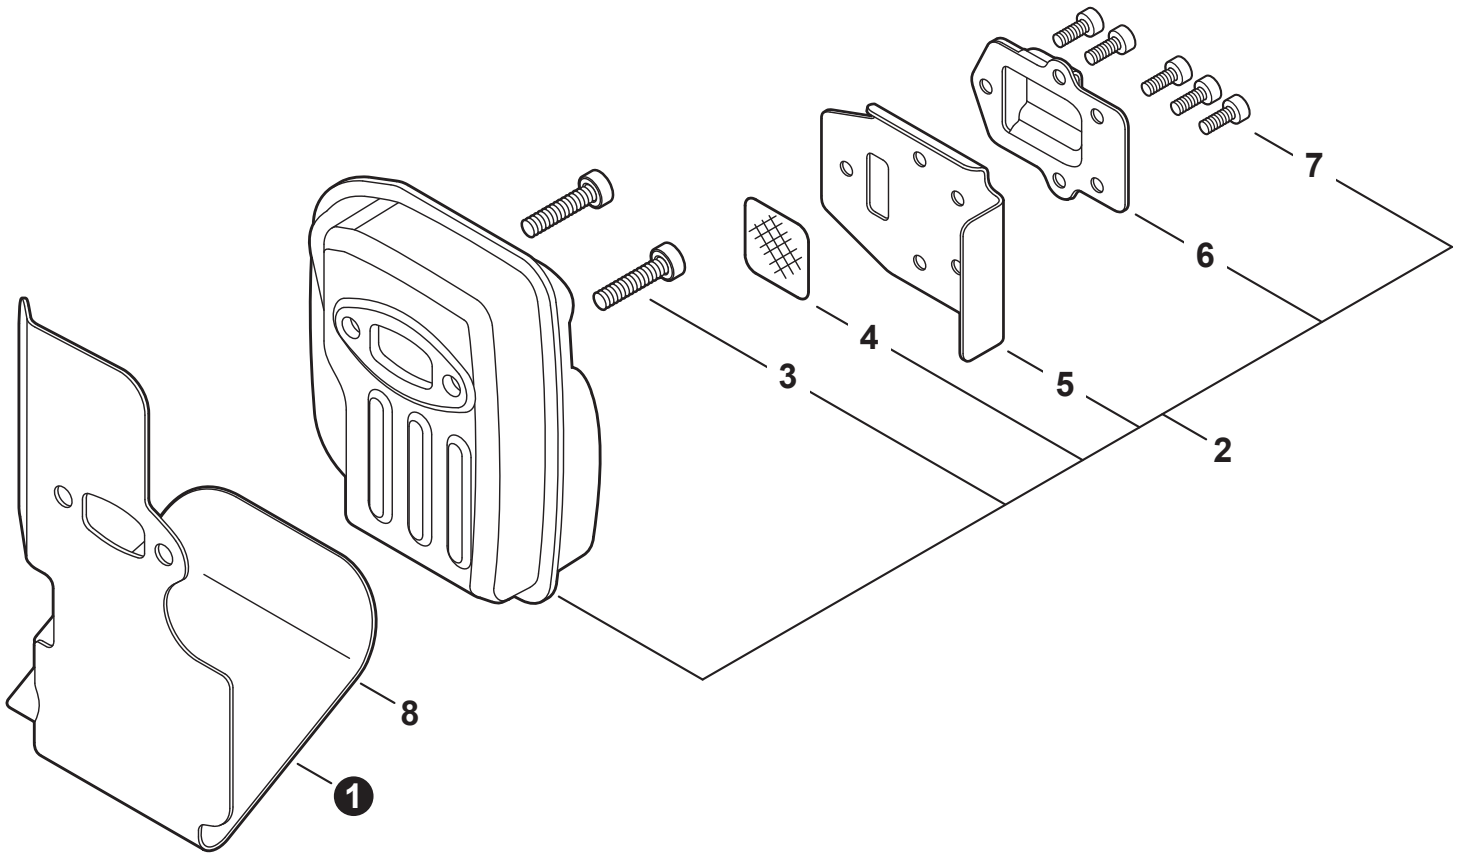

NO.	PART NUMBER	QTY.	DESCRIPTION	NOM DE LA PIÈCE
1	V104002310	1	HEAT SHIELD, EXHAUST	BOUCLIER THERMIQUE ÉCHAPPEMENT
2	P021050901	1	MUFFLER ASSY	ASSEMBLAGE SILENCIEUX
3	V805000250	2	+BOLT, TORX 5x16	+BOULON TORX 5x16
4	14586240630	1	+SCREEN, SPARK ARRESTER	+PARE-ÉTINCELLES
5	V104002300	1	+GASKET, EXHAUST	+JOINT D'ÉCHAPPEMENT
6	A313002060	1	+GUIDE, EXHAUST	+GUIDE D'ÉCHAPPEMENT
7	V804000030	5	+BOLT, TORX 4x8	+BOULON TORX 4x8
8	P021051540	1	GASKET KIT: ENGINE, INTAKE, EXHAUST	KIT DE JOINTS - MOTEUR, ADMISSION, ÉCHAPPEMENT