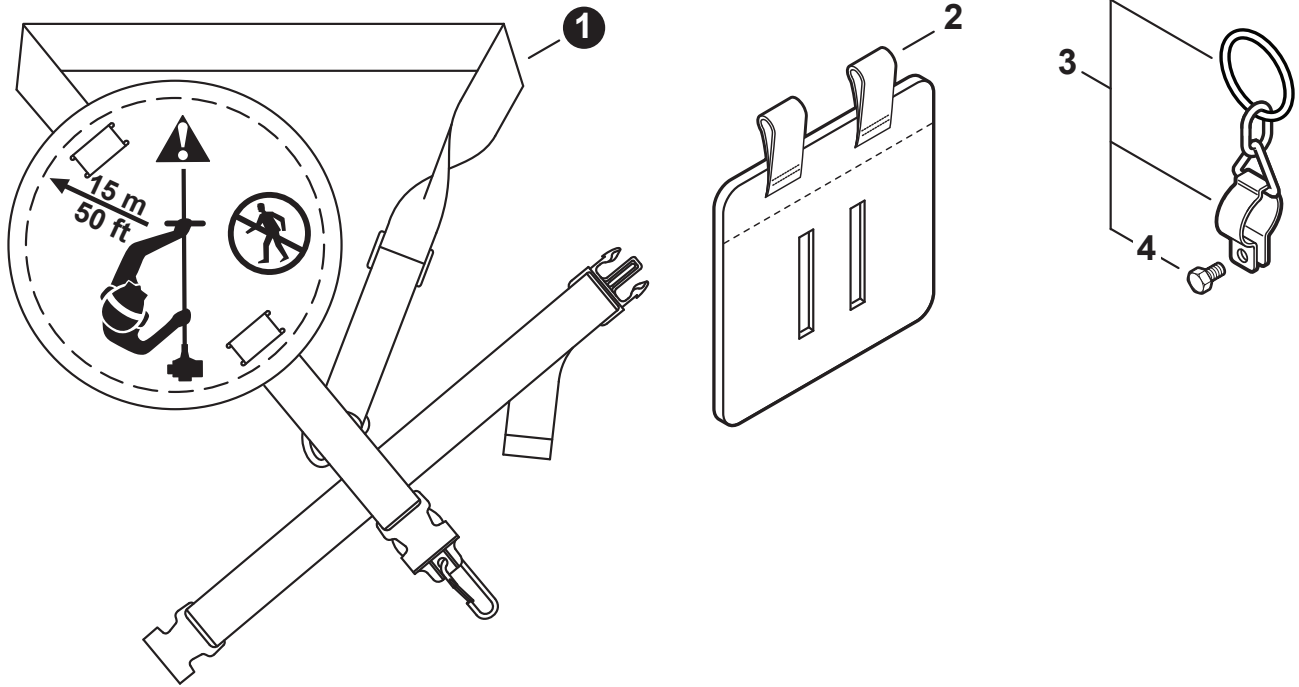

NO.	PART NUMBER	QTY.	DESCRIPTION	NOM DE LA PIÈCE
1	C062000690	1	HARNES, SHOULDER	HARNAIS D'ÉPAULE
2	C652000000	1	PAD, HIP	PROTECTION DE HANCHE
3	P021051240	1	HANGER SET, HARNES	ENSEMBLE DE CROCHET DE HARNAIS
4	V805000140	1	+BOLT, TORX 5x12	+BOULON TORX 5x12