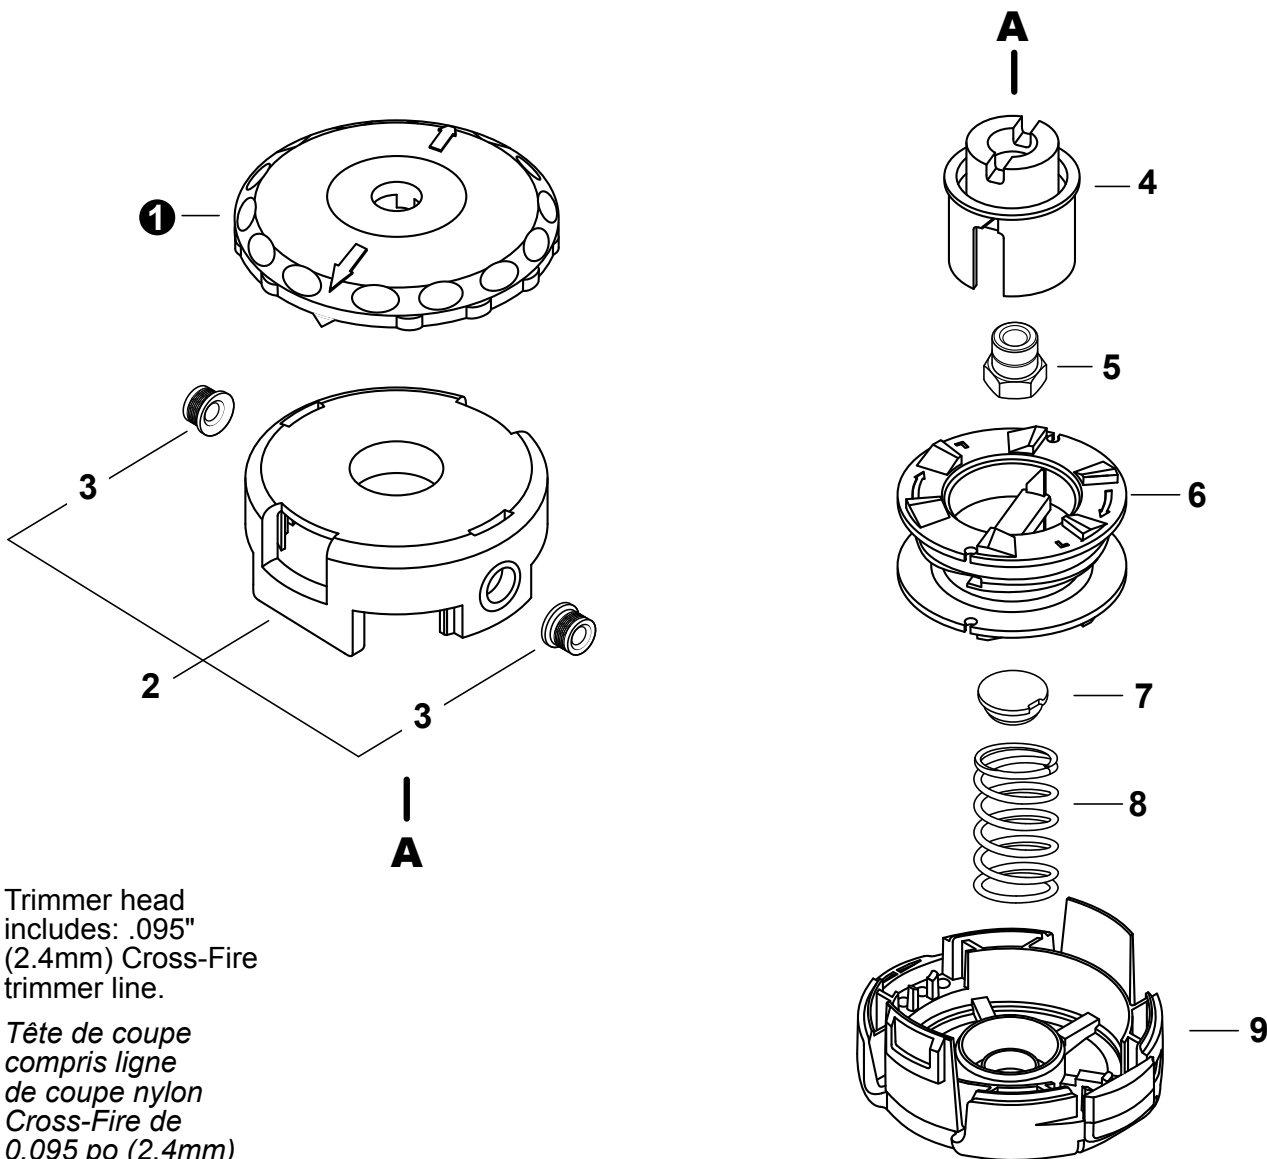

Fits the following models:

Pour modèles:

Left hand thread (LH)

Filetage à gauche (LH)

SRM SERIES: 140, 200, 202, 210, 220, 225, 225i, 225U, 230, 250, 251, 260, 261, 265, 266, 280, 300, 302, 303, 311, 330, 340, 343, 350, 400, 402, 500, 501, 1500, 1501, 2010, 2090, 2100, 2110, 2200, 2201, 2300, 2301, 2400, 2410, 2450, 2500, 2501, 2502, 2510, 2530, 2601, 3000, 3001, 3010, 3100, 3110, 3400, 3410, 3500, 3550, 3800, 4600

PARTS CATALOG

NOMENCLATURE DES PIÈCES

99944200907B

Speed-Feed 400 Trimmer Head

99944200907B

Tête de coupe Speed-Feed 400

ECHO, INCORPORATED

400 Oakwood Road, Lake Zurich, Illinois 60047

WWW.ECHO-USA.COM

Trimmer head includes: .095" (2.4mm) Cross-Fire trimmer line.

Tête de coupe compris ligne de coupe nylon Cross-Fire de 0,095 po (2.4mm)

900 0038 000X

NO.	PART NUMBER	QTY.	DESCRIPTION	NOM DE LA PIÈCE
1	E415000180	1	KNOB	BOUTON
2	X470000330	1	HOUSING ASSY, SPOOL	CORPS DE BOBINE COMPLET
3	X475000110	2	+EYELET	+OEILLET
4	X476000040	1	HUB (LH) BLACK	MOYEU (LH) NOIR
5	V160000150	1	BUSHING M10×1.25 LH GOLD	BAGUE M10×1.25 LH OR
6	X473000130	1	SPOOL	BOBINE
7	V494000840	1	CAP, SPRING	BOUCHON DE RESSORT
8	V450001880	1	SPRING, GOLD	RESSORT OR
9	X472000070	1	COVER	COUVERCLE