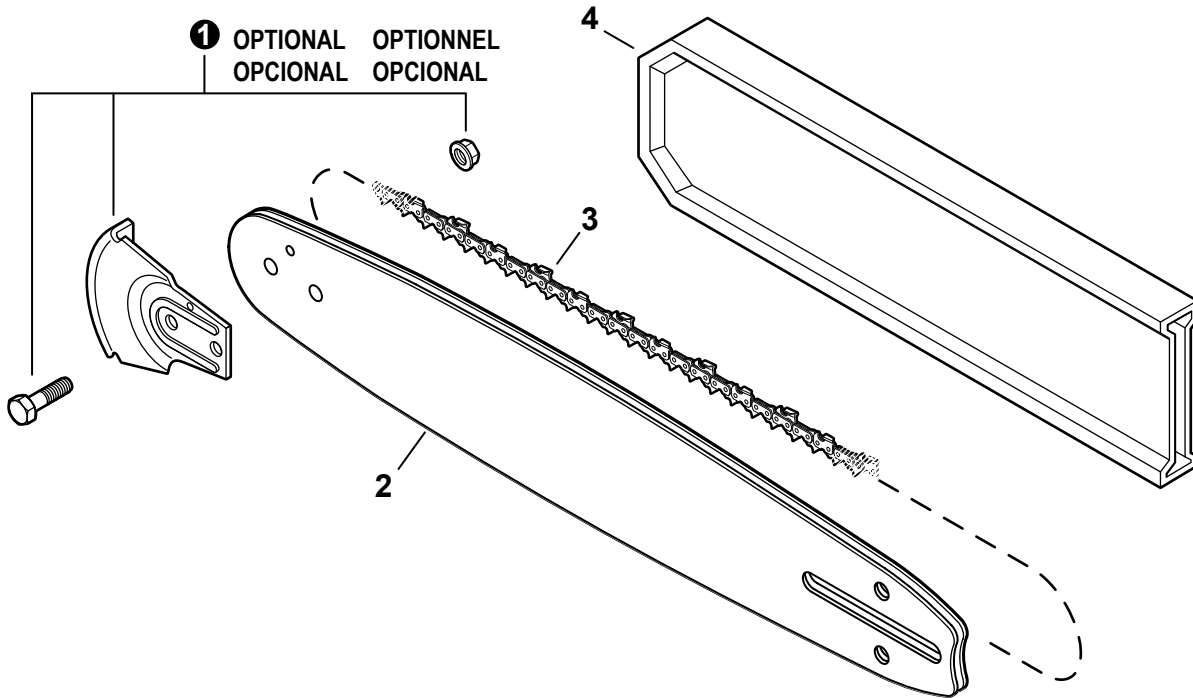

NO.	PART NUMBER	QTY.	DESCRIPTION	NOM DE LA PIÈCE
1	2894902	1	KICK GUARD™ KIT	KICK GUARD™ KIT
2	12A0CD3745C	1	GUIDE BAR, 12" DOUBLE-GUARD	GUIDE-CHAÎNE 30 CM DOUBLE-GUARD
2	12A4CD3745C	1	GUIDE BAR, 12" MICRO-LITE PRO	CHAÎNE DE SCIE MICRO-LITE 30 CM
2	14A0CD3752C	1	GUIDE BAR, 14" DOUBLE-GUARD	GUIDE-CHAÎNE 35 CM DOUBLE-GUARD
2	14A4CD3752C	1	GUIDE BAR, 14" MICRO-LITE PRO	GUIDE-CHAÎNE 35 CM Micro-Lite Pro
3	91PXL45CQ	1	SAW CHAIN 12"	CHAÎNE DE SCIE 30 CM
3	90PX45CQ	1	SAW CHAIN 12" - MICRO-LITE	CHAÎNE DE SCIE MICRO-LITE 30 CM
3	91PXL52CQ	1	SAW CHAIN 14"	CHAÎNE DE SCIE 35 CM
3	90PX52CQ	1	SAW CHAIN 14" - MICRO-LITE	CHAÎNE DE SCIE MICRO-LITE 35 CM
4	X490000050	1	SCABBARD 12"	FOURREAU 30 CM
4	X490000220	1	SCABBARD 14"	FOURREAU 35 CM