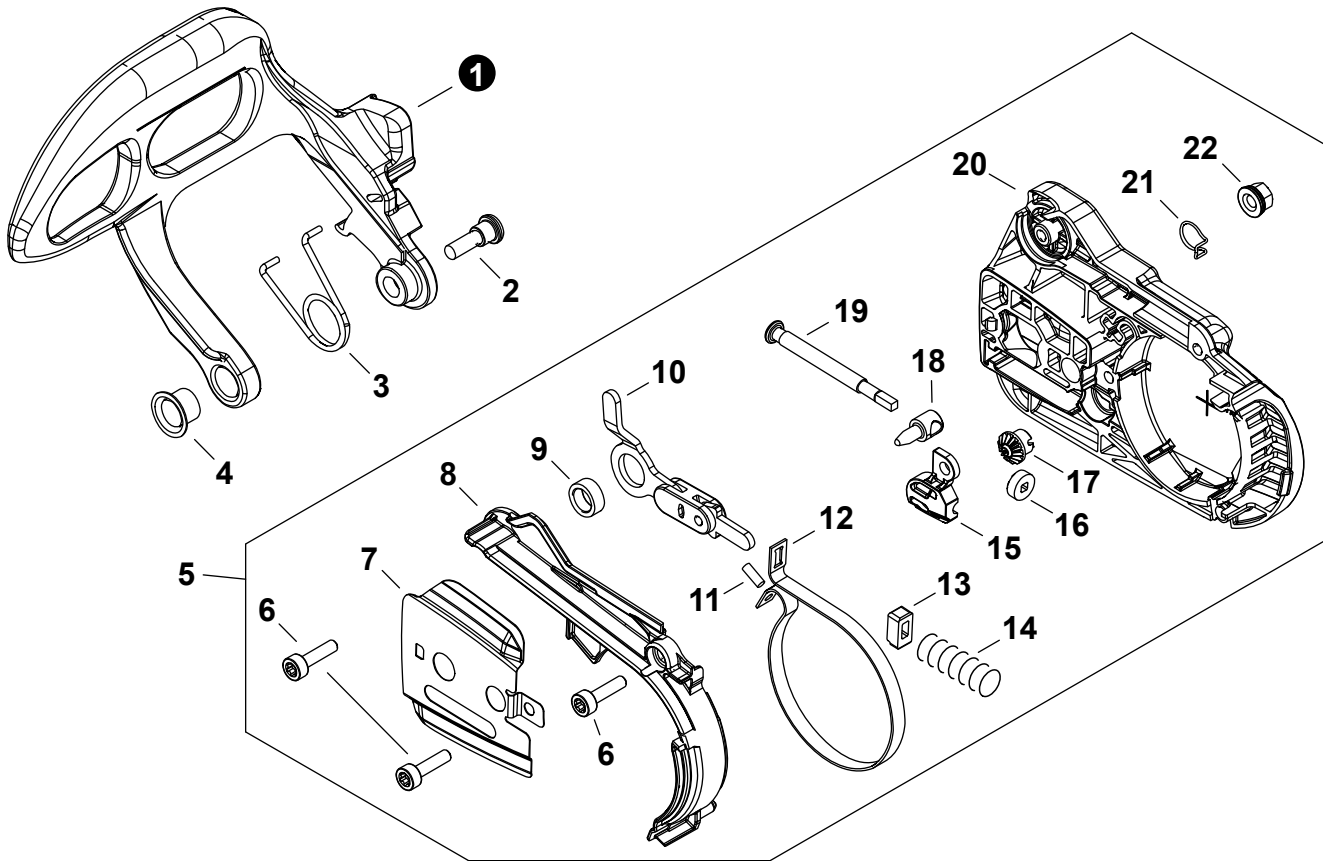

NO.	PART NUMBER	QTY.	DESCRIPTION	NOM DE LA PIÈCE
1	C320000511	1	LEVER, BRAKE	LEVIER DE FREIN
2	V203002270	1	BOLT 5x13	BOULON 5x13
3	V452001660	1	SPRING, TORSION	RESSORT DE TORSION
4	V356000780	1	COLLAR 10	COLLET 10
5	P100002170	1	SPROCKET GUARD ASSY	ASSEMBLAGE PROTECTEUR, PIGNON
6	V804000000	3	+BOLT, TORX 4x12	+BOULON TORX 4x12
7	C305000521	1	+PLATE, GUIDE - OUTER	+PLAQUE-GUIDE - EXTÉRIEUR
8	C345000640	1	+COVER, BRAKE	+COUVERCLE DE FREIN
9	V355000860	1	+COLLAR 8	+COLLET 8
10	C334000340	1	+CONNECTOR, BRAKE	+CONNEXION DE FREIN
11	9305030080	1	+PIN	+GOUPILLE
12	C328000330	1	+BAND, BRAKE	+BANDE DE FREIN
13	V376000450	1	+GUIDE	+GUIDE
14	V450002080	1	+SPRING, COMPRESSION	+RESSORT DE COMPRESSION
15	V355000840	1	+COLLAR 8	+COLLET 8
16	V651000011	1	+GEAR, BEVEL	+ENGRENAGE CONIQUE
17	V651001060	1	+GEAR, BEVEL	+ENGRENAGE CONIQUE
18	C309000110	1	+TENSIONER, CHAIN	+TENDEUR DE CHAÎNE
19	V203000041	1	+BOLT 5	+BOULON 5
20	C300001140	1	+GUARD, SPROCKET	+COURVERCLE DE PIGNON
21	C649000420	1	+HOOK	+MOUSQUETON
22	V265000550	1	+NUT 8	+ÉCROU 8